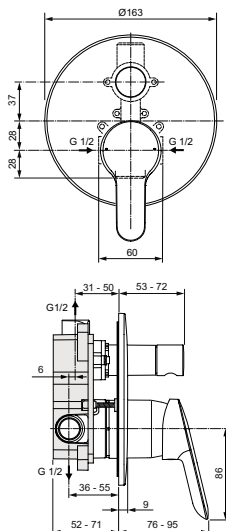

Описание изделия

ALPHA Однорукоятковый встраиваемый смеситель для ванны/душа
Комплект №1 (встраиваемая часть) + комплект №2 (внешняя часть)
Картридж 47 мм с функцией HWTC (ограничение максимальной температуры горячей воды), с функцией CLICK (ограничение потока воды)
Металлическая рукоятка с индикатором горячей / холодной воды
Автоматическое переключение ванна/душ
Без душевого гарнитура

Артикул	Пропускная способность, л/мин	* РРЦ вкл. НДС, у.е
A7185AA	20,5	164,88

Покрытие / цвет

AA Chrome (Хром)