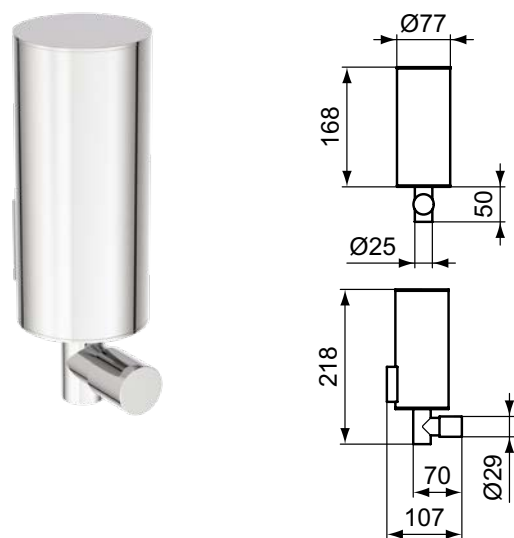

Описание изделия

ЮМ Диспенсер для жидкого мыла, для настенного монтажа, 0.5л, с крепежом

Артикул	Вес, кг	* РРЦ вкл. НДС, у.е
A7925AA	1	137,47

Покрытие / цвет

AA Chrome (Хром)