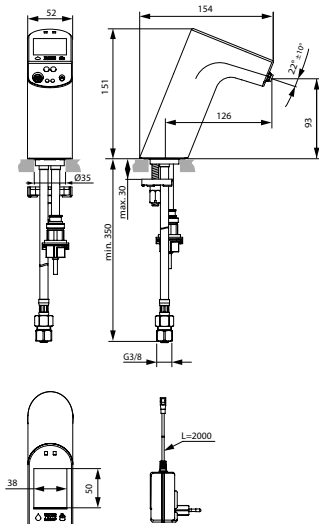

Описание изделия

INTELLIMIX Интеллектуальный смеситель с бесконтактным управлением, поставляющий воду и мыло
Система монтажа EASY-FIX (облегченный монтаж)
Гибкая подводка G3/8" PEX - для снижения риска роста бактерий
Без смешивания, для монтажа с индивидуальным термостатом A3813NU или микро-термостатом A5776AA
С диспенсером для жидкого мыла
Жидкое мыло в комплекте (1,25л)
Предназначен только для использования в системах высокого давления (мин. 0,5 бар)
Питание от сети, с адаптером 100-230 V AC, 50-60 Hz, 6 V DC
Термальная дезинфекция, режим автопромыва
Встроенная электроника и модуль BLUETOOTH BLE для простой настройки параметров и простой проверки состояния продукта
Встроенный электромагнитный клапан

Артикул	Пропускная способность, л/мин.	* РРЦ вкл. НДС, у.е.
A7488AA	1,9	1 519,15

Покрытие / цвет

AA Chrome (Хром)