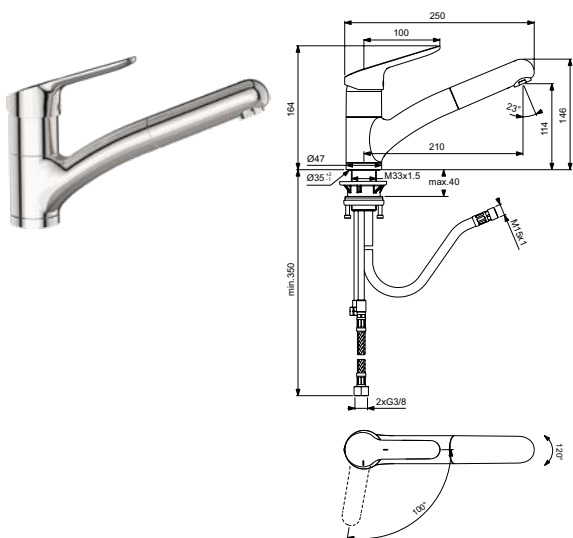

Описание изделия

CERAFLEX Однорукоятковый смеситель для кухонной мойки, выдвижной излив

Литой поворотный излив

Технология Blue Start®

Картридж IS 40 мм с функцией HWTC (ограничение максимальной температуры горячей воды), с функцией CLICK (ограничение потока воды)

Гибкая подводка G3/8"

Монтаж IS-Fix - крепеж на центральной гайке M33x1,5 с двумя блокирующими винтами, с пластиковой опорной пластиной для более стабильного монтажа на мойке из нержавеющей стали

Аэратор Perlator

Металлическая рукоятка с индикатором горячей / холодной воды (индикатор холодной воды расположен по центру)

Артикул	Пропускная способность, л/мин	* РРЦ вкл. НДС, у.е
BC143AA	9	186,39

Покрытие / цвет

AA Chrome (Хром)