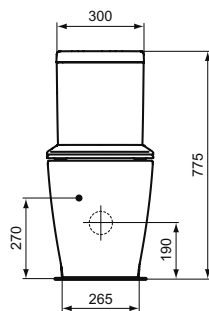

Покрытие / цвет

01 Euro White (Евробелый)