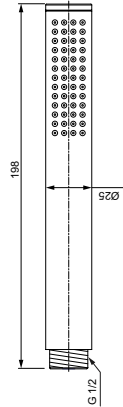

Описание изделия

IDEALRAIN Металлический ручной душ типа Stick, цельный металлический корпус, цилиндрический дизайн, с логотипом Ideal Standard

Артикул	Пропускная способность, л/мин	* РРЦ вкл. НДС, у.е
BC774A2	8	201,37

Покрытие / цвет

A2 Brushed Gold (Шлифованное Золото)