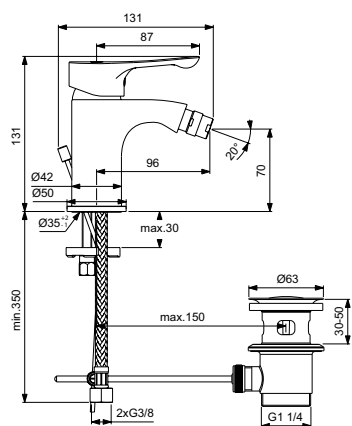

Описание изделия

ALPHA Однорукоятковый смеситель для биде
Система монтажа EASY-FIX (облегченный монтаж)
Аэратор Perlator с ограничением потока 5 л/мин., шаровое соединение
Картридж 35 мм с функцией HWTC (ограничение максимальной температуры горячей воды)
Металлическая рукоятка с индикатором горячей / холодной воды
Гибкая подводка G3/8"
Металлический донный клапан

Артикул	Пропускная способность, л/мин	* РРЦ вкл. НДС, у.е
BC652AA	9	93,73

Покрытие / цвет

AA Chrome (Хром)