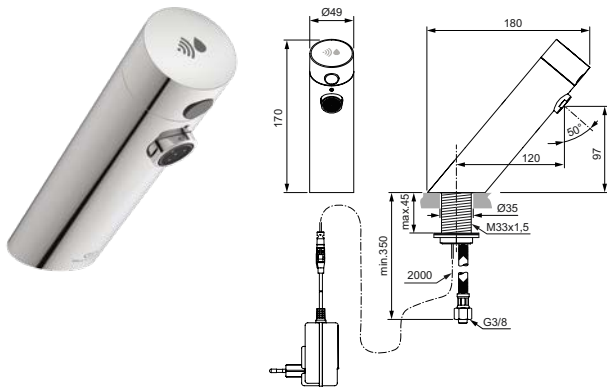

Описание изделия

SENSORFLOW NEW Электронный излив для раковины, без смешивания
Латунный корпус
Питание от сети, с адаптером 100-240VAC/OUT6,5VDC, с кабелем 2 м
Антивандалная металлическая сервисная крышка с интегрированным ИК-датчиком
Электромагнитный клапан встроен в корпус
Ламинарный регулятор потока M24x1 (защита от попадания бактерий) с ограничением потока 5 л/мин
Гибкая подводка G3/8"
Отдельный фильтр встроен в соединение перед электромагнитным клапаном
Для монтажа с термостатом A3813NU или A5776AA
Предназначен только для использования в системах высокого давления (мин. 0,5 бар)

Артикул	Пропускная способность, л/мин.	* РРЦ вкл. НДС, у.е.
A7557AA	5	467,00

Покрытие / цвет

AA Chrome (Хром)