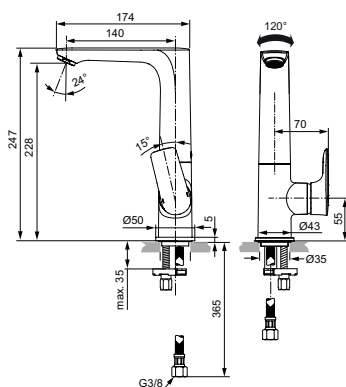

Описание изделия

CONNECT AIR Однорукоятковый смеситель для раковины
Высокий поворотный излив, угол поворота 120°
Картридж 25 мм, без функции HWTC (ограничение максимальной температуры горячей воды) (с 1 кв.2021 - картридж 28 мм FirmaFlow с функцией HWTC), без функции CLICK (ограничение потока воды)
Гибкая подводка PEX G3/8" 400 мм
Система монтажа EASY-FIX (облегченный монтаж)
Аэратор Perlator
Металлическая рукоятка с индикатором горячей / холодной воды
Без донного клапана

Артикул	Пропускная способность, л/мин	* РРЦ вкл. НДС, у.е
A7023GN	5	546,20

Покрытие / цвет

GN Silver Storm (Серебряный Шторм)