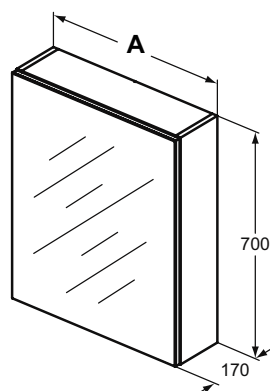

A
T3430..	600
T3428..	500