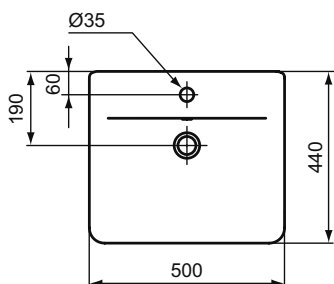

Покрытие / цвет

- 01 Euro White (Евробелый)
- AA Chrome (Хром)