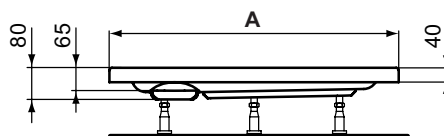

Покрытие / цвет

- 01 Euro White (Евробелый)
- 67 Neutral (Нейтральный)
- AA Chrome (Хром)

	A	B	C
K 2781 ..	1000	875	450
K 2780 ..	900	770	350
K 2779 ..	800	670	250