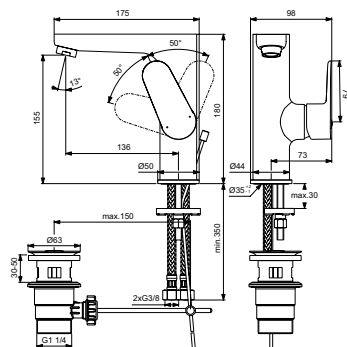

Описание изделия

CERAFINE O Однорукоятковый смеситель для раковины с ручкой сбоку
Картридж 28 мм FirmaFlow с функцией HWTC (ограничение максимальной температуры горячей воды)
Гибкая подводка G3/8"
Система монтажа EASY-FIX (облегченный монтаж)
Аэратор PCA с ограничением потока 5 л/мин.
Металлическая ручка с индикаторами горячей / холодной воды
Пластиковый донный клапан

Артикул	Пропускная способность, л/мин	* РРЦ вкл. НДС, у.е
BC497AA	5	200,10

Покрытие / цвет

AA Chrome (Хром)