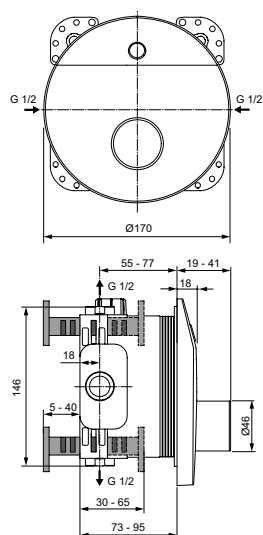

Описание изделия

CERAPLUS Встраиваемый смеситель для душа
Со смешиванием
Работа от блока питания, адаптер на AC220V, кабель 2 м
Комплект №2 (внешняя часть), для монтажа с комплектом №1 A1000NU
Электромагнитный клапан интегрирован в корпус
Полнофункциональный электронный датчик (регулируемые функции)
С термостатическим механизмом для предварительной регулировки температуры воды и с антивандальной крышкой
Изделие может использоваться только в системах высокого давления (мин. 0,5 атм)
Рекомендована предварительная установка фильтра 50 μm (для обеспечения надлежащей работы электромагнитного клапана)

Артикул	Пропускная способность, л/мин.	* РРЦ вкл. НДС, у.е.
A6158AA	11	1 517,19

Покрытие / цвет

AA Chrome (Хром)