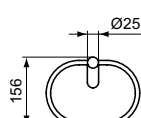

Описание изделия
CONCA Полотенцедержатель кольцо

Артикул	Вес, кг	* РРЦ вкл. НДС, у.е
T4503A5	0,4	188,16

Покрытие / цвет
A5 PVD Magnetic Grey (Магнит)