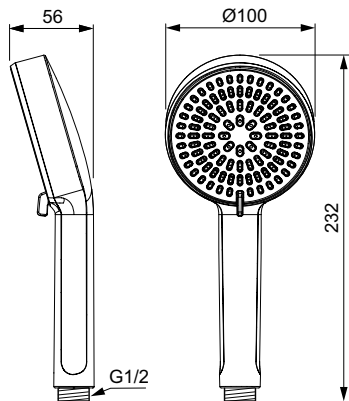

Артикул	Пропускная способность, л/мин	* РРЦ вкл. НДС, у.е
BD581RO	12	111,12

Покрытие / цвет

RO Rose (Розовый)

Описание изделия

ALU+ Легкоочищаемая (силиконовые форсунки) 2-функциональная душевая лейка
Ø100мм, ограничение потока 8 л/мин.