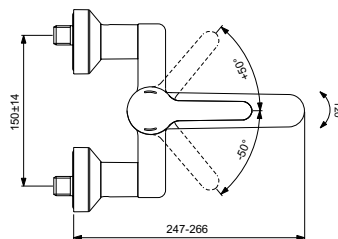

Описание изделия

CERAPLUS 2.0 Однорукоятковый настенный смеситель для раковины
Скрытые съемные эксцентрики с технологией Ni-free
Поворотный / фиксируемый излив, длина 150 мм
Картридж 38 мм с функцией HWTC (ограничение максимальной температуры горячей воды)
Ламинарный регулятор потока (защита от попадания бактерий), ключ в комплекте
Ограничение потока 5 л/мин.
Металлическая рукоятка с нестираемыми индикаторами горячей/холодной воды длиной 110 мм
Класс шумности 1

Артикул	Пропускная способность, л/мин.	* РРЦ вкл. НДС, у.е.
BC111AA	5	527,41

Покрытие / цвет

AA Chrome (Хром)