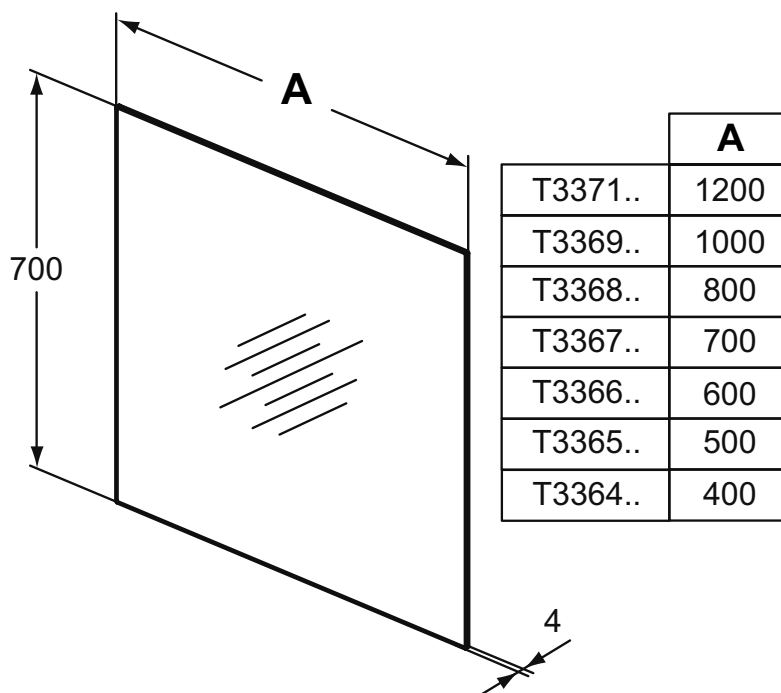

Покрытие / цвет

BH Neutral (Нейтральный)