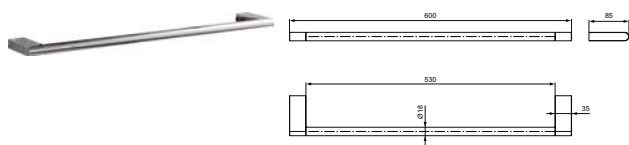

Покрытие / цвет

AA Chrome (Хром)

Дизайн: Робин Левин (Англия)

Описание изделия

CONNECT Полотенцедержатель 600 мм, с 2-мя крепежами

Артикул	Пропускная способность, л/мин	* РРЦ вкл. НДС, у.е
N1387AA	0,2	138,19

Покрытие / цвет

AA Chrome (Хром)