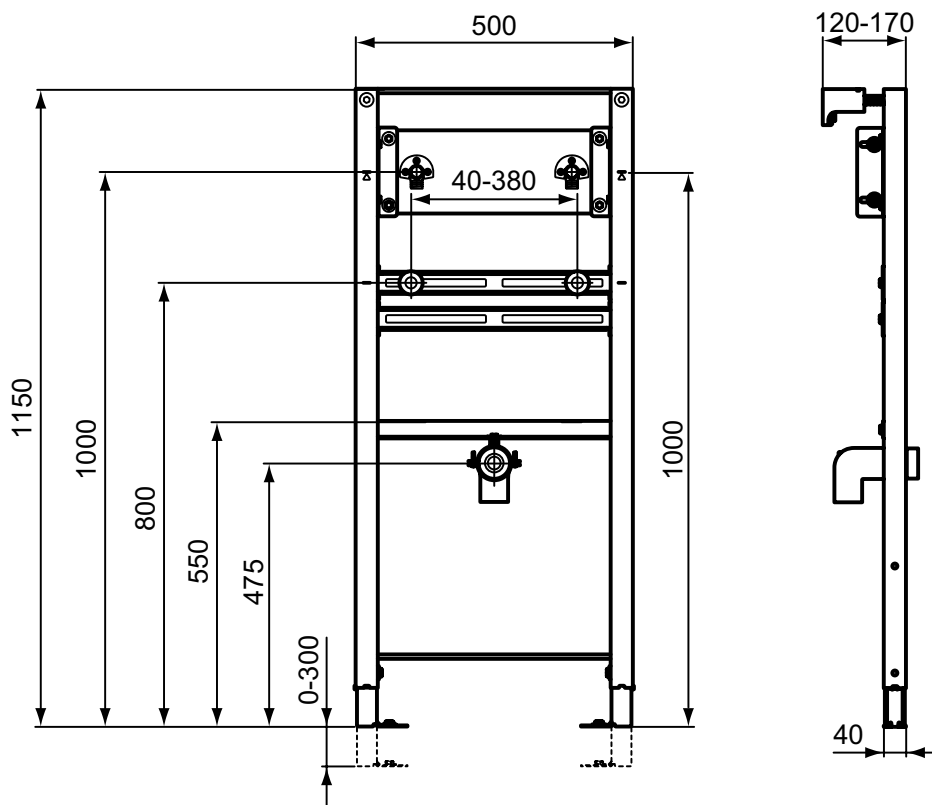

Основное изделие

PROSYS Рама для монтажа подвесной раковины (без отверстия под смеситель), для монтажа перед капитальной стеной или между двумя гипсокартонными стенами. Рама протестирована нагрузкой 150 кг; устойчива к коррозии и царапинам. Легкая и быстрая установка при помощи системы EasyFix system. Регулируемая высота от 0 до 300 мм. Минимальная толщина 120 мм. Регулируемые монтажные пластины. Аксессуары в комплекте: крепежи для раковины, крепежи для рамы, сливной патрубков, подключение для воды G 1/2, 2 шт.

Основное изделие

Артикул

Вес, кг

* РРЦ
вкл. НДС, у.е.

PROSYS Рама для монтажа подвесной раковины (без отверстия под смеситель)

R016167

8,728

179,22

Покрытие / цвет

67 Neutral (Нейтральный)