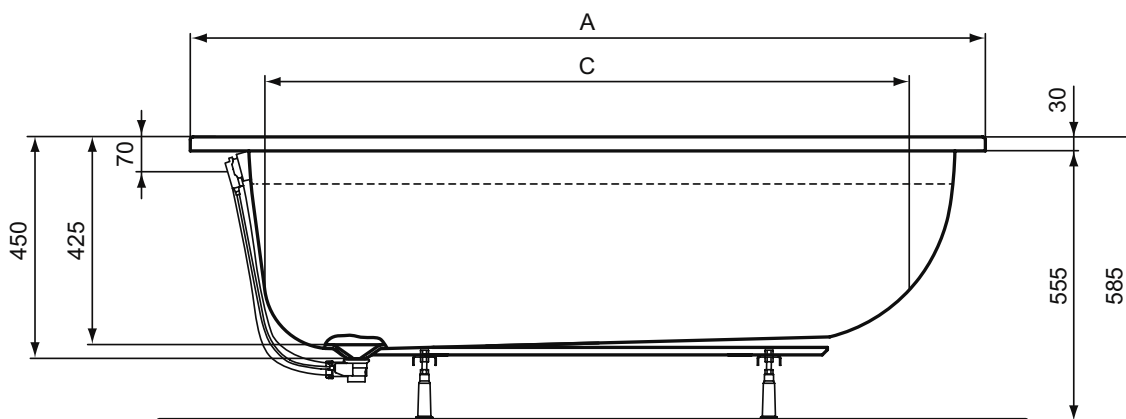

A	B	C	D	H₂O
T4757	1500	700	1175	455	190 L
T4758	1600	700	1275	455	205 L
T4759	1700	700	1375	455	220 L
T4760	1700	750	1375	505	230 L
T4761	1700	800	1375	555	270 L
T4762	1800	800	1475	555	290 L

Ванны, Душевые
отраждения и Поддоны