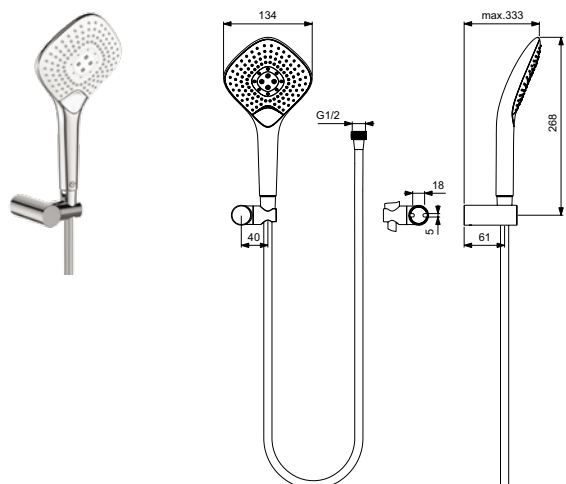

Описание изделия

IDEALRAIN EVO JET DIAMOND XL3 Душевой комплект с настенным держателем

3-функциональная самоочищающаяся лейка Ø125 мм, режим струи: Rain (Дождь), Smart Rain (Бодрящий дождь), Massage (Массаж); ограничение потока 8 л/мин.

Шланг 1750 мм с силиконовым покрытием IDEALFLEX®

Металлический держатель лейки, регулировка наклона лейки

Артикул	Пропускная способность, л/мин	* РРЦ вкл. НДС, у.е
V1766AA	8	103,42

Покрытие / цвет

AA Chrome (Хром)