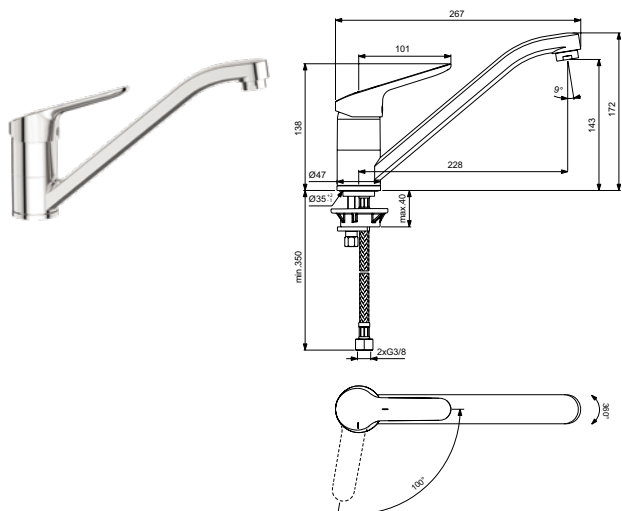

Описание изделия

CERAFLEX Однорукоятковый смеситель для кухонной мойки
Литой поворотный излив
Технология Blue Start®
Картридж FirmaFlow 38 мм с функцией HWTC (ограничение максимальной температуры горячей воды), с функцией CLICK (ограничение потока воды)
Гибкая подводка G3/8''
Система монтажа EASY-FIX (облегченный монтаж) с пластиковой опорной пластиной для более стабильного монтажа на мойке из нержавеющей стали
Аэратор Perlator
Металлическая рукоятка с индикатором горячей / холодной воды (индикатор холодной воды расположен по центру)

Артикул	Пропускная способность, л/мин.	* РРЦ вкл. НДС, у.е.
BC129AA	9	133,53

Покрытие / цвет

AA Chrome (Хром)