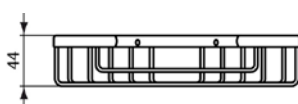

Покрытие / цвет

AA Chrome (Хром)

Описание изделия

ЮМ Полочка для мыла / шампуня, с крепежом

Артикул	Вес, кг	* РРЦ вкл. НДС, у.е
A9112XG	0,5	

Покрытие / цвет

XG Silk Black (Черный матовый)

Описание изделия