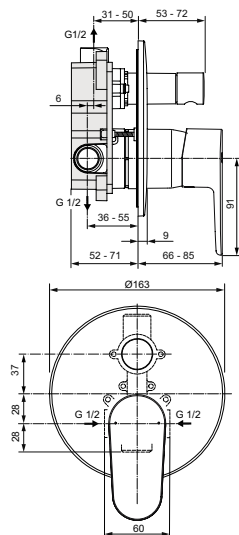

Описание изделия

CERAFINE O Встраиваемый смеситель для ванны/душа
Комплект №1 A1300NU (встраиваемая часть) + комплект №2 (внешняя часть)
Картридж 47 мм с функцией CLICK (ограничение потока воды), с функцией HWTC (ограничение максимальной температуры горячей воды)
Автоматическое переключение
Металлическая рукоятка с индикаторами горячей / холодной воды
Хромированная пластиковая накладка

Артикул	Пропускная способность, л/мин	* РРЦ вкл. НДС, у.е
A7193AA	20,5	239,95

Покрытие / цвет

AA Chrome (Хром)