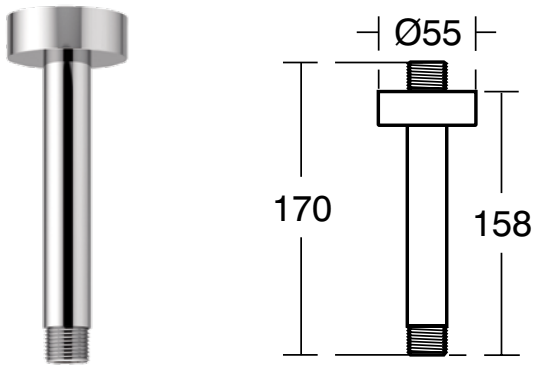

Покрытие / цвет

GN Silver Storm (Серебряный Шторм)

Описание изделия

IDEALRAIN L1 Потолочный держатель верхнего душа 150 мм, металлический, с металлической накладкой

Артикул	Пропускная способность, л/мин	* РРЦ вкл. НДС, у.е
B9446AA		68,02

Покрытие / цвет

AA Chrome (Хром)