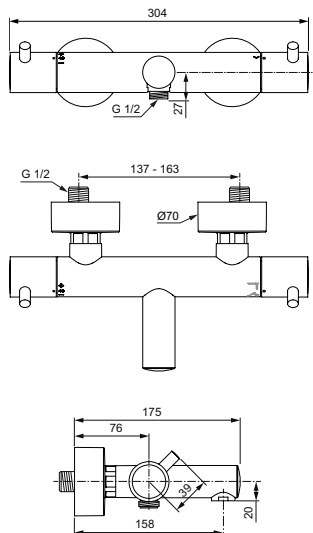

Описание изделия

Ceratherm T125 Настенный термостатический смеситель для ванны/душа
Монтаж на эксцентриках с шумоподавителями
Термостатический картридж IS с регулируемым ограничителем подачи горячей воды
Затворы на керамических дисках G1/2 180°
Технология «Cool body» («Холодный корпус»)
Металлические рукоятки с цилиндрическим штифтом для удобного захвата, с ограничителями температуры (40°C) и потока воды (50%)
С интегрированным в рукоятку регулировки потока переключателем
Металлический ниппель для подключения душевого шланга G 1/2"
Встроенные обратные клапаны

Артикул	Пропускная способность, л/мин	* РРЦ вкл. НДС, у.е
A7588A5	20 / 22	723,52

Покрытие / цвет

A5 PVD Magnetic Grey (Магнит)