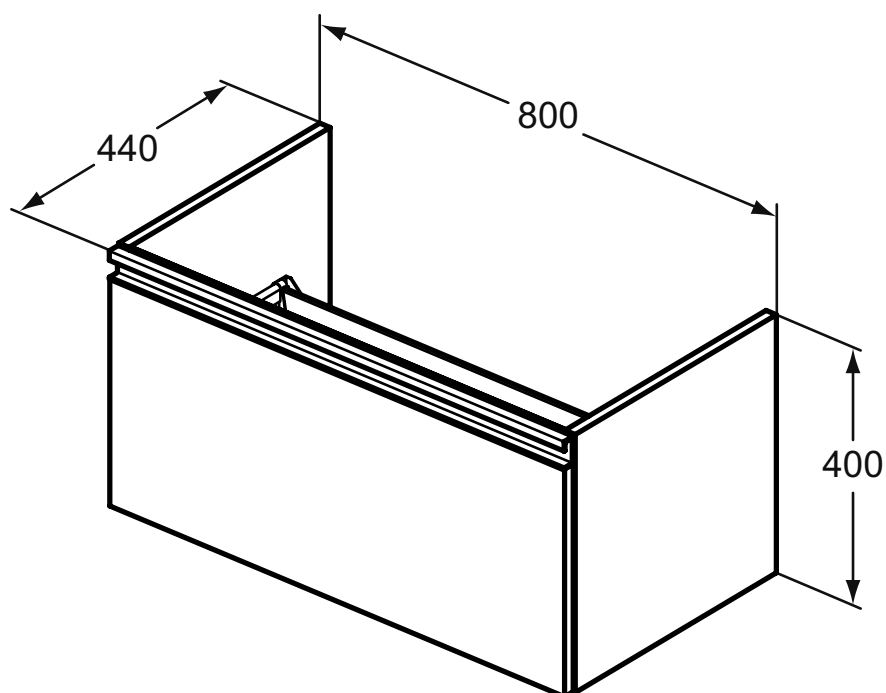

Покрытие / цвет

- 67 Neutral (Нейтральный)
- OV Gloss White (Белый глянцевый / ручка - белый матовый)
- PH Gloss Light Grey (Светло-серый глянцевый / ручка - светло-серый матовый)
- PU Matt Dark Taupe (Серо-коричневый темный матовый / ручка - серо-коричневый темный матовый)
- WI Matt Avio (Серо-голубой матовый / ручка - светло-серый матовый)