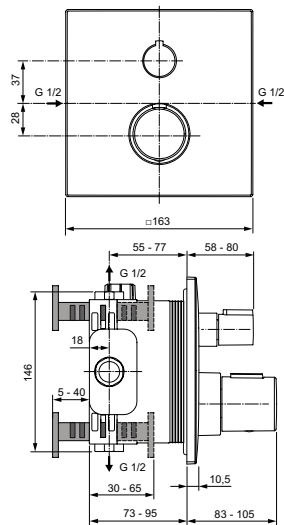

Описание изделия

Ceratherm C100 Встраиваемый индивидуальный термостатический смеситель для ванны/душа
Комплект №2 (функциональный комплект и накладка для настенного монтажа)
Термостатический картридж IS, 2-х ходовые клапаны на керамических дисках 90°
Интегрированное переключение ванна/душ
Без душевого гарнитура
Металлическая рукоятка с ограничителем температуры 40°C
Металлическая накладка
Для монтажа с комплектом EASY-BOX A1000NU (заказывается дополнительно)

Артикул	Пропускная способность, л/мин	* РРЦ вкл. НДС, у.е
A7522A5	22	1 081,46

Покрытие / цвет

A5 Magnetic Grey (Магнит)