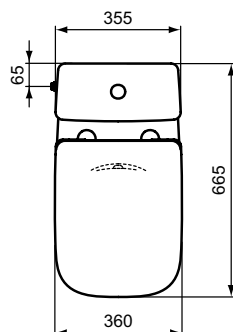

Покрытие / цвет

01 Euro White (Евробелый)

T002767	J324867	T682067	T002667
A 85	140	200	190