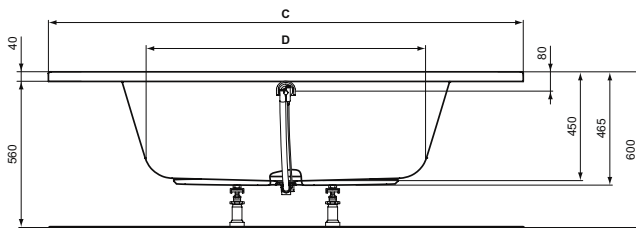

Покрытие / цвет

- 01 Euro White (Евробелый)
- 67 Neutral (Нейтральный)
- AA Chrome (Хром)

	A	B	C	D	E	F	G
E1250	1400	1434	1976	1160	755	820	275
E1249	1300	1341	1820	1041	697	750	280
E1248	1200	1233	1697	990	627	675	280