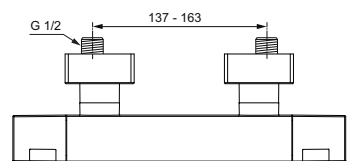

Описание изделия

CERATHERM C100 Настенный термостатический смеситель для душа

Скрытый монтаж на эксцентриках

Термостатический картридж IS

Затворы на керамических дисках G1/2 180°

Технология «Cool body» («Холодный корпус»)

Металлические рукоятки с ограничителями температуры (40°C) и потока воды (50%)

Встроенные обратные клапаны

Артикул

Пропускная
способность, л/мин

* РРЦ
вкл. НДС, у.е

A7533AA

22

475,74

Покрытие / цвет

AA Chrome (Хром)