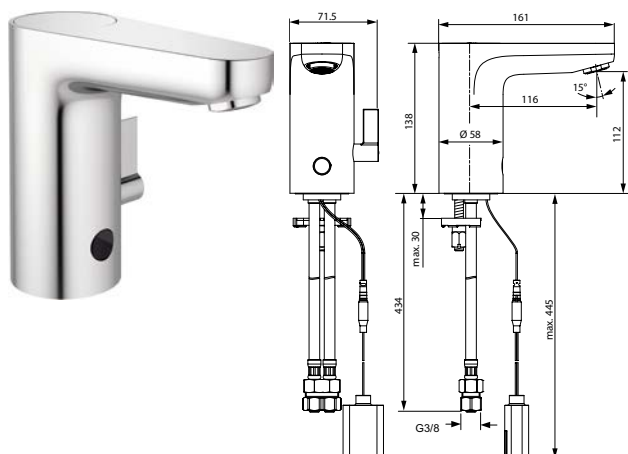

Покрытие / цвет

AA Chrome (Хром)

Описание изделия

CERAPLUS Смеситель для раковины
Со смешиванием, боковая металлическая рукоятка для регулировки температуры
Работа от батарейки, внешняя литиевая батарейка (DC 6V)
Система монтажа EASY-FIX (облегченный монтаж)
Литой излив, длина излива 116 мм
Крышка сенсора в комплекте (для использования во время чистки корпуса)
Ламинарный регулятор потока (защита от попадания бактерий) с ограничением потока 5 л/мин.
Электромагнитный клапан интегрирован в корпус
Полнофункциональный электронный датчик (регулируемые функции)
Гибкая подводка G3/8"
Изделие может использоваться только в системах высокого давления (мин. 0,5 атм)
Рекомендована предварительная установка фильтра 50 μm (для обеспечения надлежащей работы электромагнитного клапана)

Артикул	Пропускная способность, л/мин.	* РРЦ вкл. НДС, у.е.
A6145AA	4.7	1 048,10

Покрытие / цвет

AA Chrome (Хром)