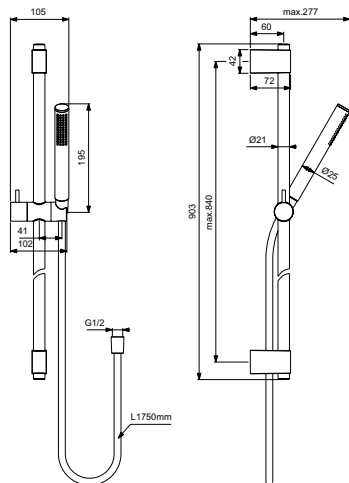

Описание изделия

IDEALRAIN Душевой гарнитур со штангой 90 см
1-функциональная лейка Stick, ограничение потока 8 л/мин.
Шланг 1750 мм с силиконовым покрытием IDEALFLEX®
Штанга 90 см с регулируемыми кронштейнами
Металлический слайдер, фиксатор высоты, регулировка наклона лейки

Артикул	Пропускная способность, л/мин	* РРЦ вкл. НДС, у.е
A7617AA	8	202,21

Покрывтие / цвет
AA Chrome (Хром)