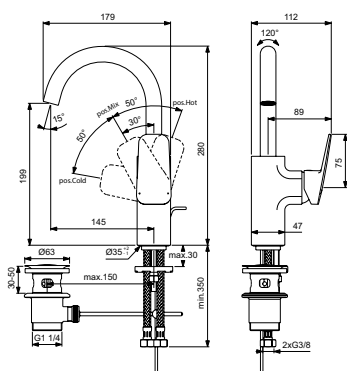

Описание изделия

Ceraplan Смеситель для раковины с высоким трубчатым поворотным изливом 180 мм, с металлическим донным клапаном
Система монтажа EASY-FIX (облегченный монтаж)
Гибкая подводка G3/8"
Картридж FirmaFlow 38 мм с функцией HWTC (ограничение максимальной температуры горячей воды)
Металлическая рукоятка с индикаторами горячей / холодной воды
Аэратор Slim с ограничением потока 5 л/мин

Артикул	Пропускная способность, л/мин	* РРЦ вкл. НДС, у.е
BD235XG	5	281,89

Покрытие / цвет

XG Silk Black (Черный матовый)

Смесители и Душевая программа