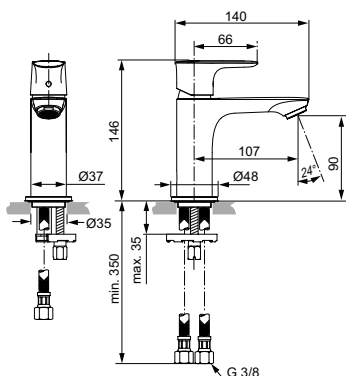

Описание изделия

CONNECT AIR Однорукоятковый смеситель для раковины
Тонкий корпус 36 мм
Картридж 25 мм, без функции HWTC (ограничение максимальной температуры горячей воды) (с 1 кв.2021 - картридж 28 мм FirmaFlow с функцией HWTC), без функции CLICK (ограничение потока воды)
Гибкая подводка PEX G3/8" 400 мм
Система монтажа EASY-FIX (облегченный монтаж)
Аэратор Perlator M24x1 с ограничением потока 5 л/мин.
Металлическая рукоятка с индикатором горячей / холодной воды
Без донного клапана

Артикул	Пропускная способность, л/мин	* РРЦ вкл. НДС, у.е
A7010A2	5	347,81

Покрытие / цвет

A2 Brushed Gold (Шлифованное Золото)