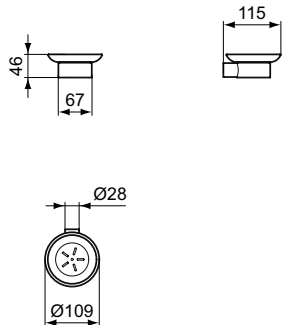

Описание изделия
CONCA Мыльница круглая

Артикул	Вес, кг	* РРЦ вкл. НДС, у.е
T4509A2	0,4	164,66

Покрытие / цвет
A2 PVD Brushed Gold (Шлифованное Золото)