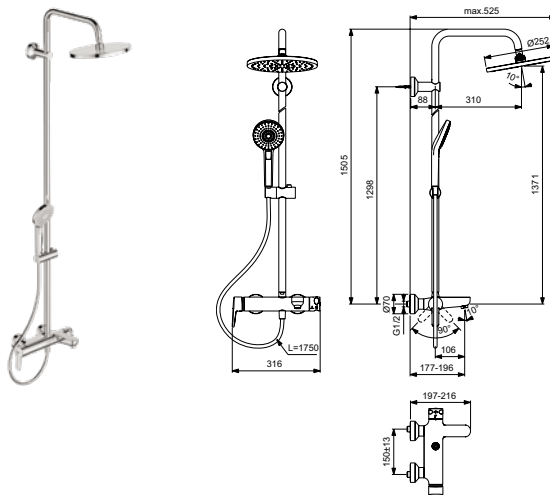

Описание изделия

IDEALRAIN ECO EVO SL Душевая система в комплекте с настенным смесителем для ванны/душа Connect
3-функциональная душевая лейка EVO ROUND Ø110 мм, ограничение потока 8 л/мин.
Верхний душ Ø250 мм (пластик), ограничение потока 12 л/мин., шаровое соединение
Удлиненная (1298 мм) душевая труба Ø25 мм для верхнего душа, пластиковый слайдер, металлические крепления к стене
Регулируемое верхнее крепление
3-функциональный керамический переключатель, поворот рукоятки 360° с четкой фиксацией каждой позиции
Пластиковый шланг 1750 мм
Обратный клапан

Артикул	Пропускная способность, л/мин	* РРЦ вкл. НДС, у.е
B2267AA	8 / 12	810,85

Покрытие / цвет

AA Chrome (Хром)