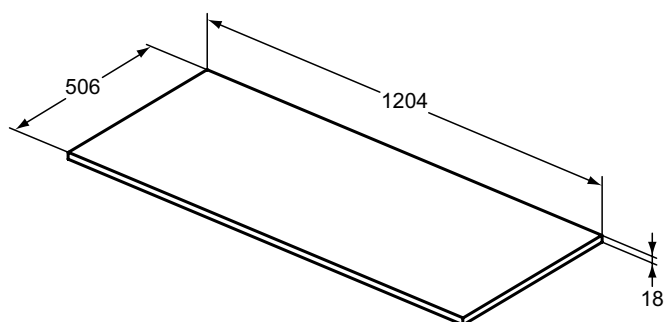

Покрытие / цвет

- DU Matt White (Белый матовый)
- NF Sand Biege Matt (Песочно-бежевый матовый)
- NG Quartz Grey Matt (Кварцево-серый матовый)
- NV Carbon Grey Matt (Угльно-серый матовый)
- NH Greige Matt (Серый матовый)
- NX Natural Oak (Натуральный дуб)
- NW Coffee Oak (Кофейный дуб)