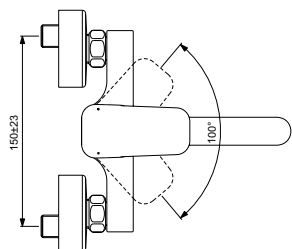

Описание изделия

Searlan Настенный однорукоятковый смеситель для кухонной мойки с поворотным трубчатым изливом 160 мм

Монтаж на стандартных эксцентриках

Картридж FirmaFlow 38 мм с функцией HWTC (ограничение максимальной температуры горячей воды), с функцией CLICK (ограничение потока воды)

Металлическая рукоятка с индикаторами горячей / холодной воды Легкоочищаемый силиконовый аэратор

Артикул	Пропускная способность, л/мин	* РРЦ вкл. НДС, у.е
BD341AA	9	174,55

Покрытие / цвет

AA Chrome (Хром)