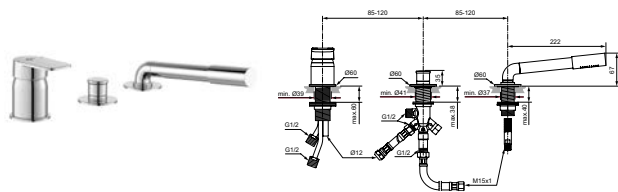

Описание изделия

TONIC II Набортный смеситель для ванны/душа под 3 отверстия
Картридж Multiport 40 мм
Интегрированный ограничитель горячей воды
Металлическая рукоятка с индикатором горячей / холодной воды
С душевым гарнитуром (металлический шланг для душа 1500 мм,
1-функциональный ручной душ STICK 8 л/мин.)
Автоматическое переключение ванна/душ
Обратный клапан
Для монтажа с комплектом слива-перелива с наливом для ванны

Артикул	Пропускная способность, л/мин	* РРЦ вкл. НДС, у.е
A6349AA	8	1 272,22

Покрытие / цвет

AA Chrome (Хром)