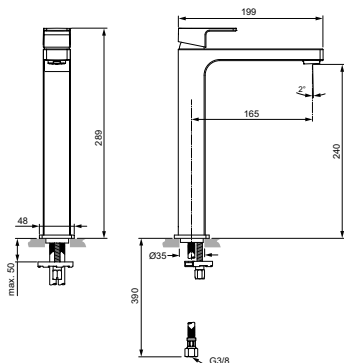

Описание изделия

EDGE Vessel однорукоятковый смеситель для раковины
Картридж 25 мм, без функции HWTC (ограничение максимальной температуры горячей воды) (с 1 кв.2021 - картридж 28 мм FirmaFlow с функцией HWTC), без функции CLICK (ограничение потока воды)
Гибкая подводка G3/8" PEX
Система облегченного монтажа EASY-FIX (облегченный монтаж)
Аэратор Perlator с ограничением потока 5 л/мин.
Металлическая рукоятка с индикаторами горячей / холодной воды
Без донного клапана

Артикул	Пропускная способность, л/мин	* РРЦ вкл. НДС, у.е
A7114AA	5	377,01

Покрытие / цвет

AA Chrome (Хром)