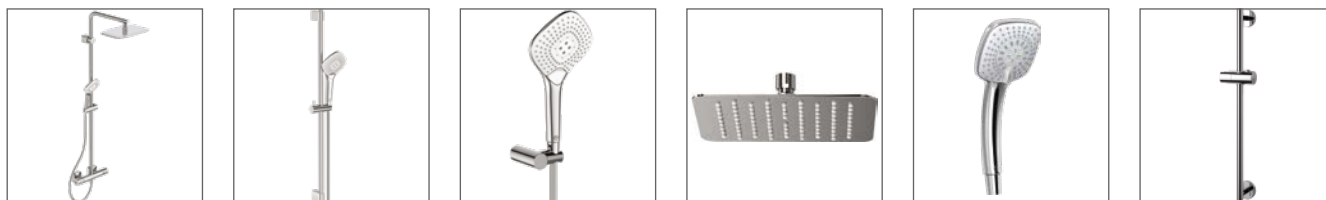

Душевые системы
Душевые гарнитуры
Душевые комплекты
Верхний душ
Душевые лейки
Штанги

Погрузитесь в Idealrain, полную линейку душевых гарнитуров с одной из самых плоских душевых леек в мире. Окружите себя динамичным современным дизайном - от подвижных держателей до душевых систем IdealDuo. Ежедневная практичность идеально сочетается с чистой тонкой эстетикой, принося непревзойденный комфорт, эффективность и функциональность. Ощущения от использования Idealrain сопоставимы с его прекрасными внешними данными - благодаря уникальному уровню комфорта, оптимальным характеристикам и интеллектуальному функциональному дизайну, реализованных во всех продуктах этой коллекции, что оживляет пространство любой ванной комнаты.