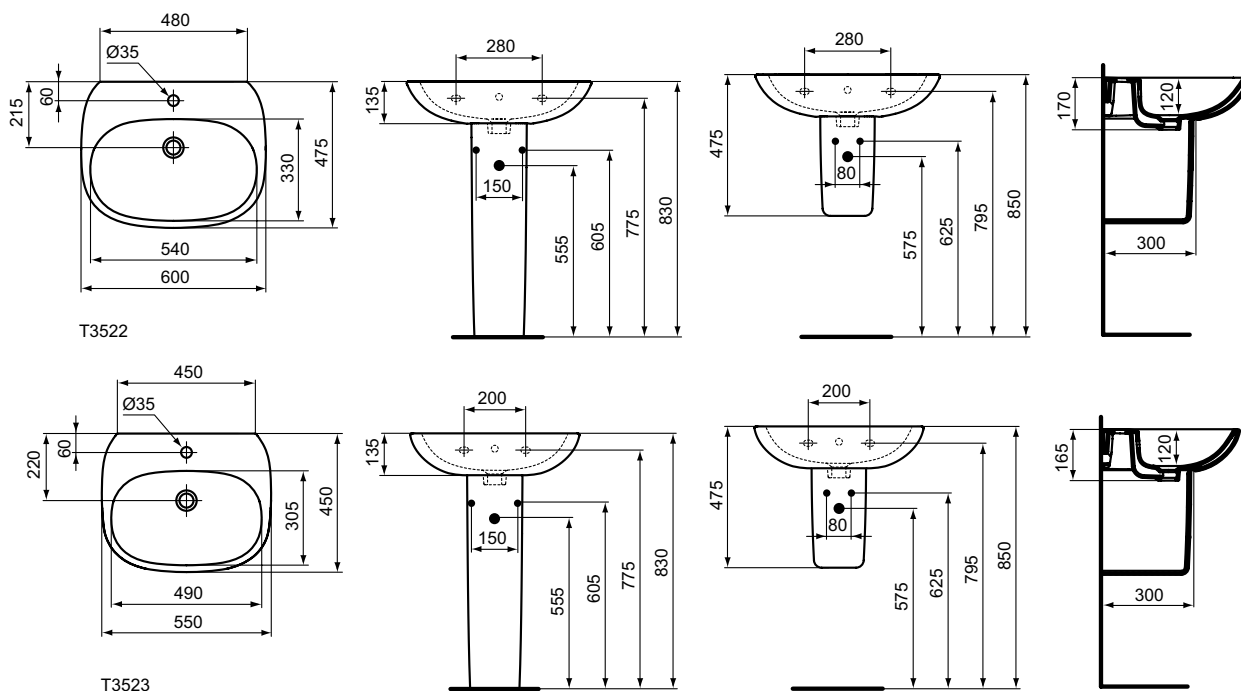

Покрытие / цвет

- 01 Euro White (Евробелый)
- 67 Neutral (Нейтральный)
- AA Chrome (Хром)