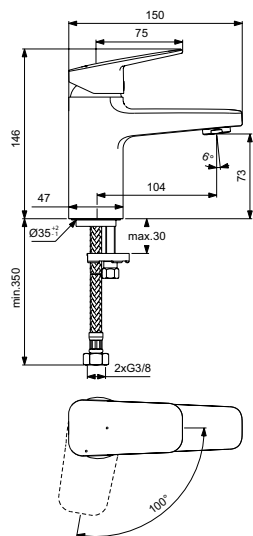

Артикул	Пропускная способность, л/мин.	* РРЦ вкл. НДС, у.е.
BD205AA	5	160,45

Покрытие / цвет

AA Chrome (Хром)

Описание изделия

CERAPLAN H75 Смеситель для раковины без донного клапана

Технология Blue Start

Система монтажа EASY-FIX (облегченный монтаж)