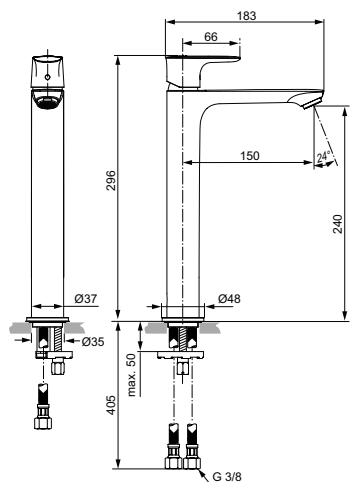

Описание изделия

CONNECT AIR Vessel Однорукоятковый смеситель для раковины с удлиненным корпусом
Тонкий корпус 36 мм
Картридж 25 мм, без функции HWTC (ограничение максимальной температуры горячей воды) (с 1 кв.2021 - картридж 28 мм FirmaFlow с функцией HWTC), без функции CLICK (ограничение потока воды)
Гибкая подводка PEX G3/8" 400 мм
Система монтажа EASY-FIX (облегченный монтаж)
Аэратор Perlator с ограничением потока 5 л/мин.
Металлическая рукоятка с индикатором горячей / холодной воды
Без донного клапана

Артикул	Пропускная способность, л/мин	* РРЦ вкл. НДС, у.е
A7027A2	5	500,03

Покрытие / цвет

A2 Brushed Gold (Шлифованное Золото)