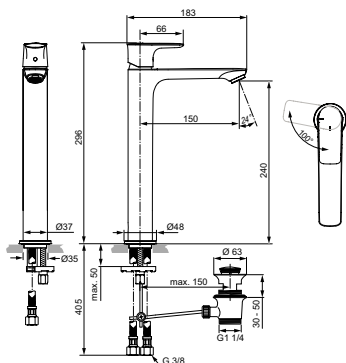

Покрытие / цвет

GN Silver Storm / Серебряный Шторм

Описание изделия

CONNECT AIR Vessel Однорукоятковый смеситель для раковины с удлиненным корпусом

Технология Blue Start®

Тонкий корпус 36 мм

Картридж 25 мм, без функции HWTC (ограничение максимальной температуры горячей воды) (с 1 кв.2021 - картридж 28 мм FirmaFlow с функцией HWTC), без функции CLICK (ограничение потока воды)

Гибкая подводка PEX G3/8"

Система монтажа EASY-FIX (облегченный монтаж)

Аэратор Perlator M24x1 с ограничением потока 5 л/мин.

Металлическая рукоятка с индикатором горячей / холодной воды (индикатор холодной воды расположен по центру)

Металлический донный клапан

Артикул	Пропускная способность, л/мин.	* РРЦ вкл. НДС, у.е.
A7026AA	5	849,09

Покрытие / цвет

AA Chrome (Хром)