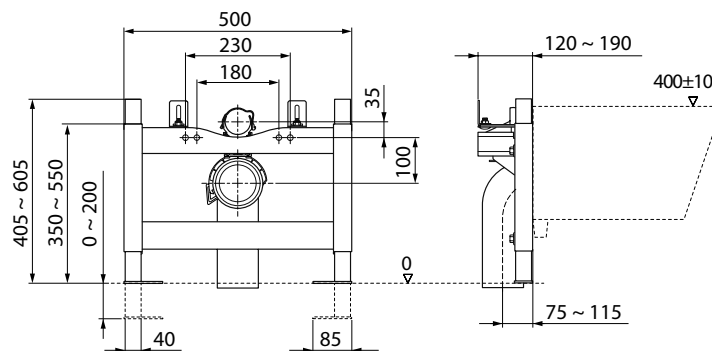

Основное изделие

PROSYS HALF FRAME Встраиваемая рама для монтажа подвесных унитазов. Для случаев когда бачок встроен в стену и требуется только замена напольного унитаза на подвесной. Для монтажа перед капитальной стеной или между двумя гипсокартонными стенами. Рама протестирована нагрузкой 400 кг; устойчива к коррозии и царапинам. Сливной патрубок регулируется по глубине. Регулируемая высота от 0 до 200 мм. Минимальная толщина 120 мм. Аксессуары в комплекте: крепеж для унитаза, крепежи для рамы, подсоединения входящей и сливной труб, сливной патрубок (колесо) с адаптером Ø90/110 мм

Основное изделие

Артикул

Вес, кг

* РРЦ
вкл. НДС, у.е.

PROSYS HALF FRAME Встраиваемая рама для монтажа подвесных унитазов

R010067

1,541

176,25

Покрытие / цвет

67 Neutral (Нейтральный)