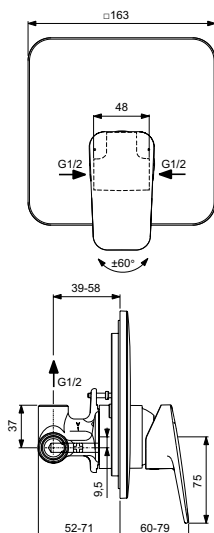

Описание изделия

Ceraplan Встраиваемый смеситель для душа
Полный комплект (внешняя и встраиваемая части)
Картридж 47 мм с функцией HWTC (ограничение максимальной температуры горячей воды)
Без душевого гарнитура
Металлическая рукоятка с индикаторами горячей / холодной воды

Артикул	Пропускная способность, л/мин	* РРЦ вкл. НДС, у.е
BD252AA	29	130,37

Покрытие / цвет
AA Chrome (Хром)