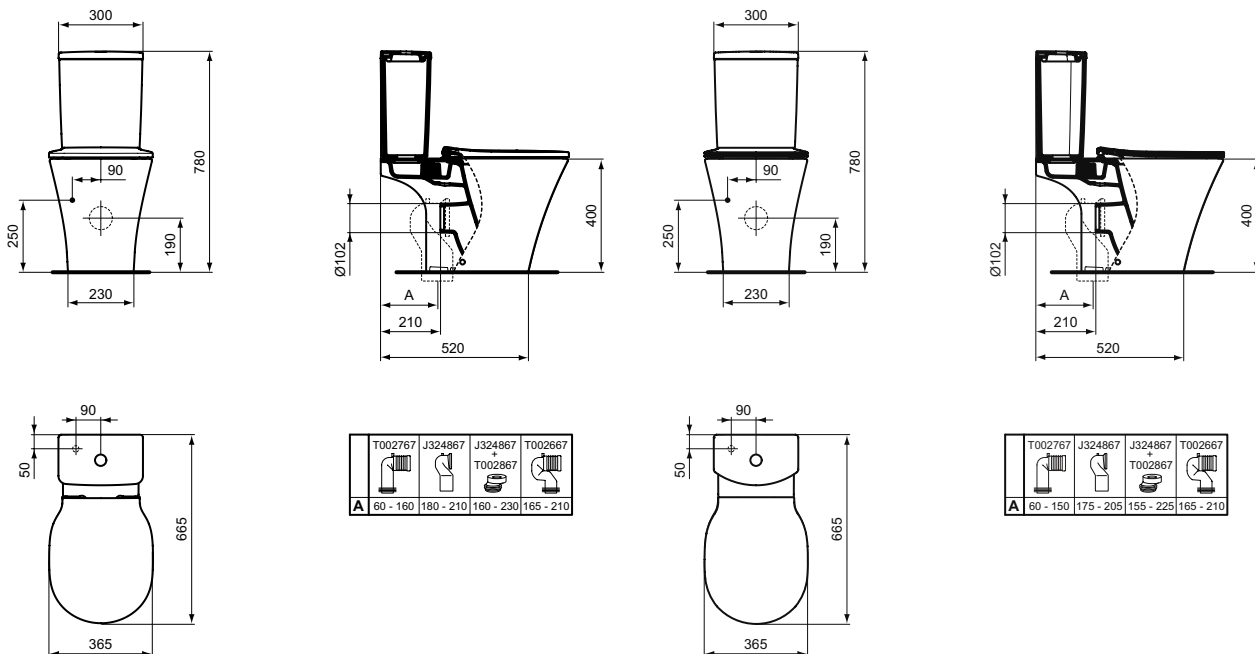

Покрытие / цвет

01 Euro White (Евробелый)

РЕВОЛЮЦИОННАЯ ТЕХНОЛОГИЯ
См. стр. 975 в разделе «Техническая информация»