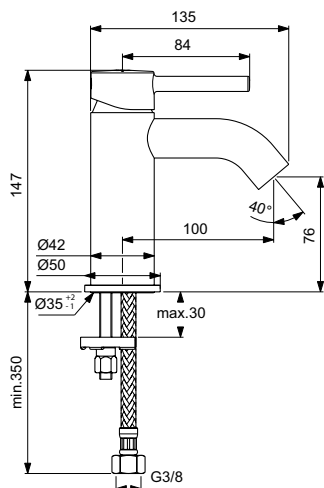

Описание изделия

CERALINE Однорукоятковый смеситель для раковины
Картридж 28 мм FirmaFlow с функцией HWTC (ограничение максимальной температуры горячей воды)
Гибкая подводка G3/8"
Система монтажа EASY-FIX (облегченный монтаж)
Аэратор Cashe с ограничением потока 5 л/мин.
Металлическая рукоятка с индикаторами горячей / холодной воды
Без донного клапана

Артикул	Пропускная способность, л/мин	* РРЦ вкл. НДС, у.е
BC268AA	5	116,86

Покрытие / цвет

AA Chrome (Хром)