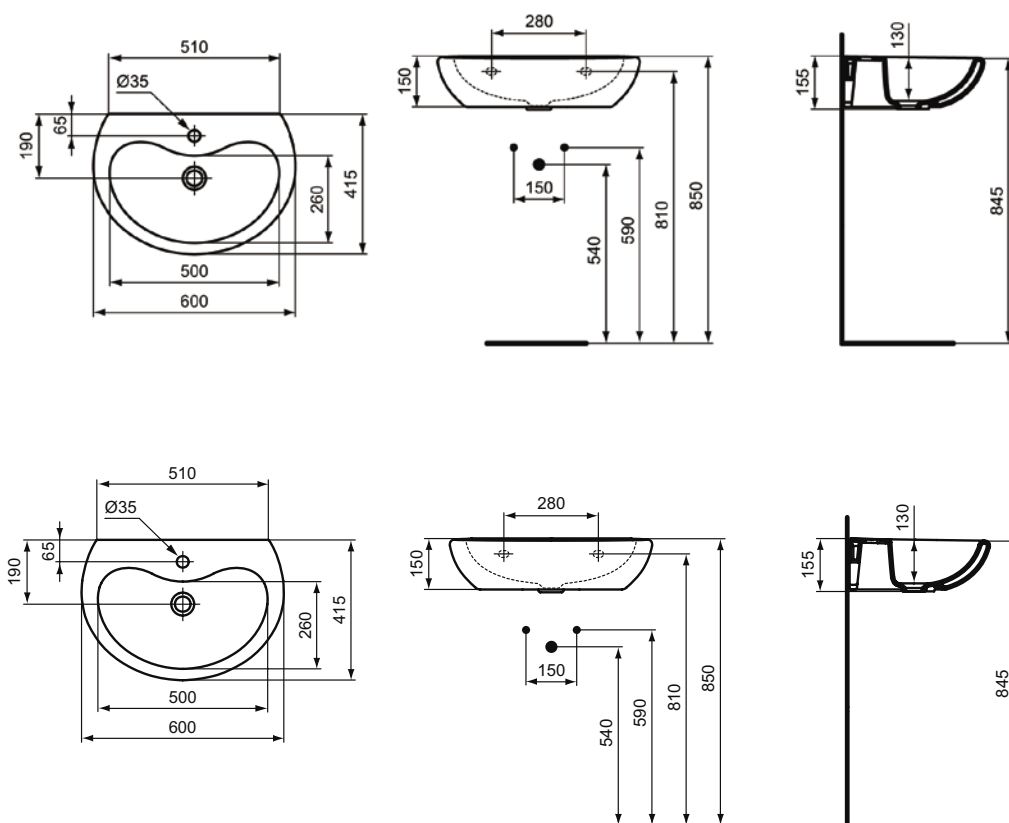

Покрытие / цвет

- 01 Euro White (Евробелый)
- 67 Neutral (Нейтральный)
- AA Chrome (Хром)