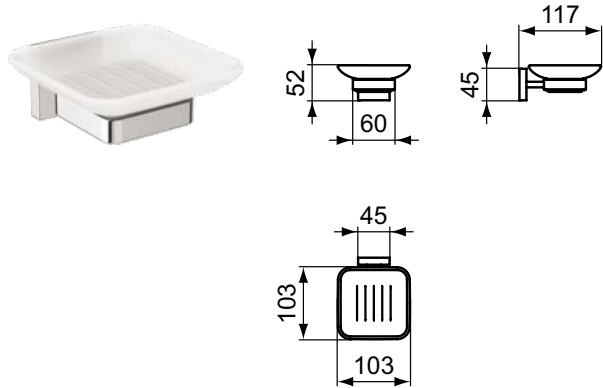

Описание изделия

IOM Square Мыльница с держателем, матовое стекло, с крепежом

Артикул	Вес, кг	* РРЦ вкл. НДС, у.е
E2201AA		47,14

Покрытие / цвет

AA Chrome (Хром)