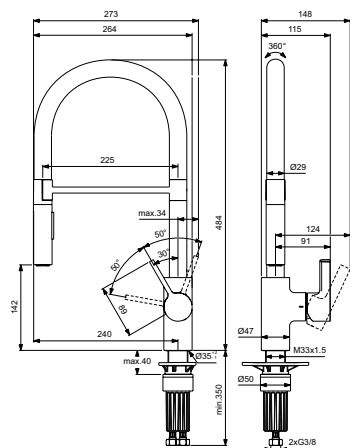

Описание изделия

GUSTO Однорукоятковый смеситель для кухонной мойки, полупрофессиональная версия, расстояние до аэратора 142 мм
Металлический 2-функциональный излив, на гибком шланге, поворотный на 360°
Картридж FirmaFlow 28 мм с функцией HWTC (ограничение максимальной температуры горячей воды)
Металлическая рукоятка
Индикаторы горячей / холодной воды нанесены на корпус
Аэратор Perlator
Система монтажа Easy Fix+ (облегченный монтаж для кухонных смесителей)
Гибкая подводка G3/8"

Артикул	Пропускная способность, л/мин	* РРЦ вкл. НДС, у.е
BD417A5		840,16

Покрытие / цвет

A5 PVD Magnetic Grey (Магнит)