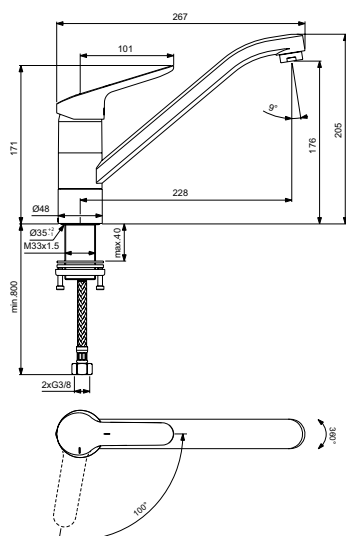

Описание изделия

CERAFLEX Однорукоятковый смеситель для кухонной мойки для монтажа на подоконнике
Литой поворотный излив
Технология Blue Start®
Картридж IS 40 мм с функцией HWTC (ограничение максимальной температуры горячей воды), с функцией CLICK (ограничение потока воды)
Гибкая подводка G3/8"
Монтаж IS-Fix - крепеж на центральной гайке M 33x1,5 с двумя блокирующими винтами (обеспечивает стабильную фиксацию смесителя)
Аэратор Perlator
Металлическая рукоятка с индикатором горячей / холодной воды (индикатор холодной воды расположен по центру)

Артикул	Пропускная способность, л/мин	* РРЦ вкл. НДС, у.е
BC132AA	9	191,95

Покрытие / цвет

AA Chrome (Хром)