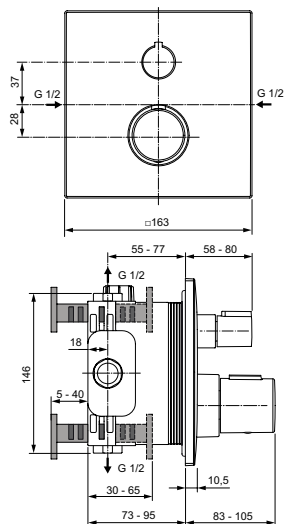

Описание изделия

Ceratherm C100 Встраиваемый индивидуальный термостатический смеситель для душа
Комплект №2 (функциональный комплект и накладка для настенного монтажа)
Термостатический картридж IS, клапаны на керамических дисках 3/4" 90°
Без душевого гарнитура
Металлическая рукоятка с ограничителем температуры 40°C
Металлическая накладка
Для монтажа с комплектом EASY-BOX A1000NU (заказывается дополнительно)

Артикул	Пропускная способность, л/мин	* РРЦ вкл. НДС, у.е
A6956GN	22	973,30

Покрытие / цвет

GN Silver Storm (Серебряный Шторм)