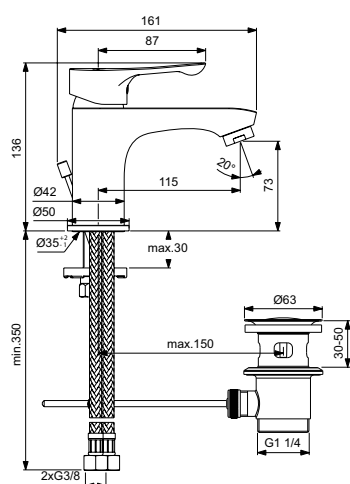

Описание изделия

ALPHA Однорукоятковый смеситель для раковины
Система монтажа EASY-FIX (облегченный монтаж)
Аэратор Perlator
Картридж 35 мм с функцией HWTC (ограничение максимальной температуры горячей воды), с функцией CLICK (ограничение потока воды)
Металлическая рукоятка с индикатором горячей / холодной воды
Гибкая подводка G3/8"
Металлический донный клапан

Артикул	Пропускная способность, л/мин	* РРЦ вкл. НДС, у.е
BC647AA	9	93,73

Покрытие / цвет

AA Chrome (Хром)