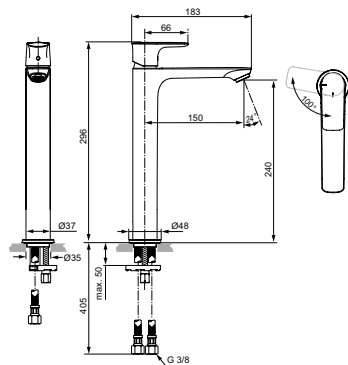

Описание изделия

CONNECT AIR Vessel Однорукоятковый смеситель для раковины с удлиненным корпусом
Технология Blue Start®

Тонкий корпус 36 мм

Картридж 25 мм, без функции HWTC (ограничение максимальной температуры горячей воды) (с 1 кв.2021 - картридж 28 мм FirmaFlow с функцией HWTC), без функции CLICK (ограничение потока воды)
Гибкая подводка PEX G3/8"

Система монтажа EASY-FIX (облегченный монтаж)

Аэратор Perlator M24x1 с ограничением потока 5 л/мин.

Металлическая рукоятка с индикатором горячей / холодной воды (индикатор холодной воды расположен по центру)

Без донного клапана

Артикул	Пропускная способность, л/мин.	* РРЦ вкл. НДС, у.е.
A7028AA	5	778,02

Покрытие / цвет

AA Chrome (Хром)