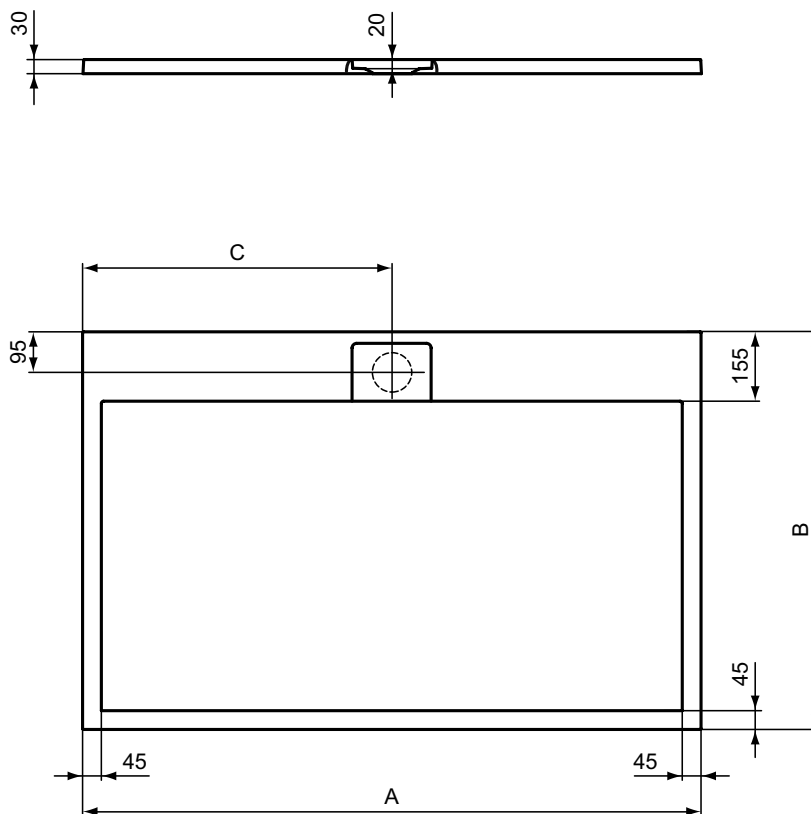

A	B	C
T5222	1400	900	700
T5224	1400	800	700
T5225	1600	800	800
T5226	1600	900	800
T5230	1800	900	900
T5232	1600	1000	800
T5235	2000	1000	1000
T5236	1800	800	900
T5238	1700	800	850
T5239	1700	900	850
T5241	1400	700	700
T5243	2000	900	1000
T5244	1700	700	850
T5245	1800	1000	900

Ванны, Душевые
отраждения и Поддоны