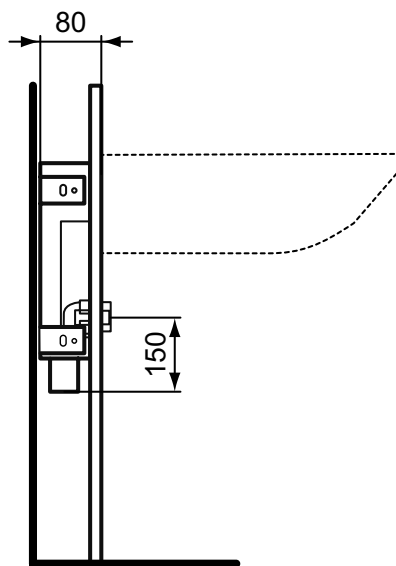

Покрытие / цвет

67 Neutral (Нейтральный)