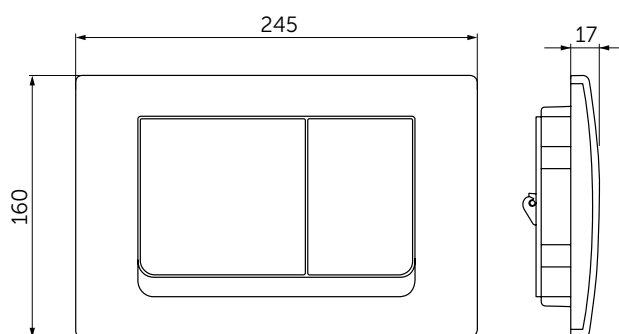

Покрытие / цвет

AA Chrome (Хром)

AC White (Белый)