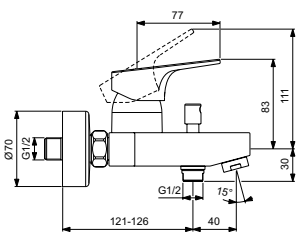

Описание изделия

CERABASE Настенный однорукоятковый смеситель для ванны/душа
Картридж FirmaFlow 38 мм с функцией HWTC (ограничение максимальной температуры горячей воды)
Металлическая рукоятка с индикаторами горячей / холодной воды
Автоматическое переключение
Обратный клапан
Монтаж на стандартных эксцентриках
Цилиндрические металлические отражатели
Упаковка без пластика

Артикул	Пропускная способность, л/мин	* РРЦ вкл. НДС, у.е
BC843AA		121,00

Покрывтие / цвет
AA Chrome (Хром)