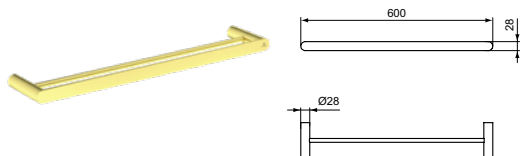

Покрытие / цвет

GN PVD Silver Storm (Серебряный Шторм)

Описание изделия

CONCA Полотенцедержатель двойной 60 см округлый

Артикул	Вес, кг	* РРЦ вкл. НДС, у.е
T4501A2	0,8	263,11