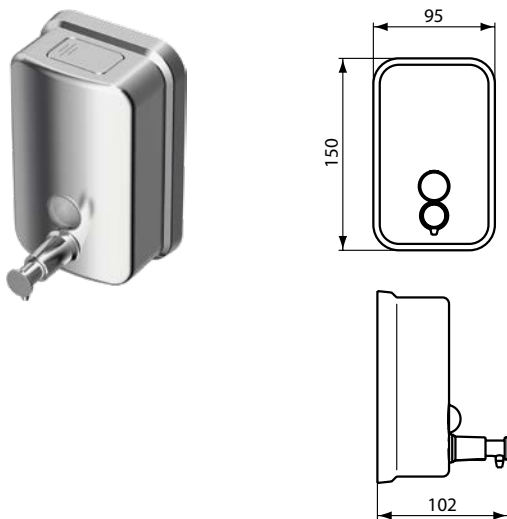

Описание изделия

ЮМ Диспенсер для жидкого мыла, объем 0,5 л, для настенного монтажа, с крепежом

Артикул	Вес, кг	* РРЦ вкл. НДС, у.е
A9109MY	0,4	144,27

Покрытие / цвет

MY Stainless Steel (Нержавеющая сталь)