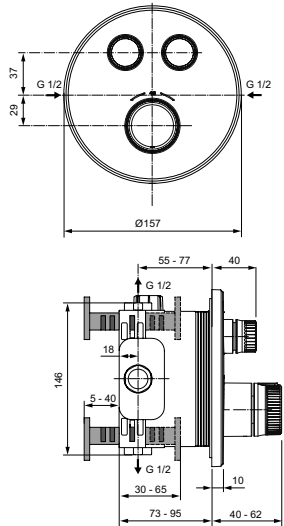

Описание изделия

CERATHERM NAVIGO Встраиваемый термостатический смеситель для душа
Комплект №2 (функциональный комплект и накладка для настенного монтажа)

Термостатический картридж FirmaFlow Therm
Металлическая рукоятка с ограничителем температуры 40°C, с насечками для удобного захвата
2 рукоятки потока - управление двумя независимыми друг от друга потоками (2-х функциональные металлические рукоятки - включение/выключение нажатием и регулировка потока поворотом)
Без душевого гарнитура
Плоская металлическая накладка
Для монтажа с комплектом EASY-BOX A1000NU (заказывается дополнительно)

Артикул	Пропускная способность, л/мин	* РРЦ вкл. НДС, у.е
A7296A5	22	1 143,54

Покрытие / цвет

A5 Magnetic Grey (Магнит)