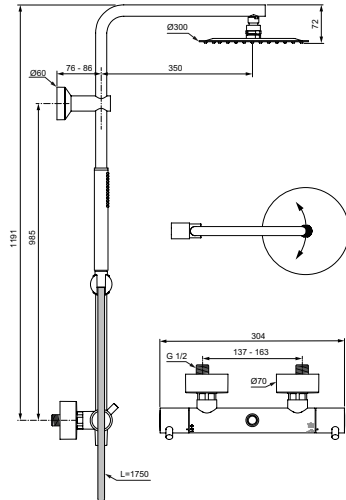

Описание изделия

Ceratherm T125 Душевая система в комплекте с настенным термостатическим смесителем для душа
Монтаж на эксцентриках с шумоподавителями
Термостатический картридж IS с регулируемым ограничителем подачи горячей воды
Затворы на керамических дисках G1/2 180°
Технология «Cool body» («Холодный корпус»)
Металлические рукоятки с цилиндрическим штифом для удобного захвата, с ограничителями температуры (40°C) и потока воды (50%)
Металлический ниппель для подключения душевого шланга G 1/2"
Встроенные обратные клапаны
1-функциональная душевая лейка stick, ограничение потока 8 л/мин.
Металлический круглый верхний душ Ø300 мм, ограничение потока 12 л/мин.
Поворотный держатель верхнего душа, настенный кронштейн с регулировкой расстояния до стены 78-88 мм
Шланг для душа IdealFlex 1750 мм

Артикул	Пропускная способность, л/мин	* РРЦ вкл. НДС, у.е
A7589A2	8 / 12	1 433,68

Покрытие / цвет

A2 Brushed Gold (Шлифованное Золото)