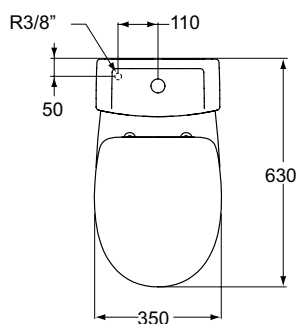

Покрытие / цвет

01 Euro White (Евробелый)