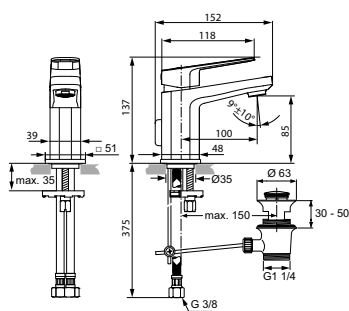

Описание изделия

TONIC II Piccolo Однорукоятковый смеситель для раковины (уменьшенная версия)
Картридж FirmaFlow 28 мм с функцией HTWC (ограничение максимальной температуры горячей воды)
Гибкая подводка G3/8"
Система монтажа EASY-FIX (облегченный монтаж)
Регулируемый аэратор Cascade с ограничением потока 5 л/мин.
Металлическая рукоятка с индикатором горячей / холодной воды
Декоративное металлическое кольцо
Металлический донный клапан

Артикул	Пропускная способность, л/мин	* РРЦ вкл. НДС, у.е
A6330AA	5	441,95

Покрытие / цвет

AA Chrome (Хром)