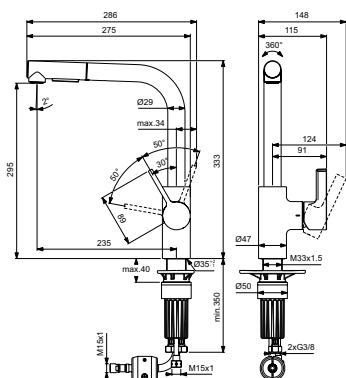

Описание изделия

GUSTO Однорукоятковый смеситель для кухонной мойки, расстояние до аэратора 295 мм
Трубчатый 2-функциональный излив L-типа, поворотный на 360°
Картридж FirmaFlow 28 мм с функцией HWTC (ограничение максимальной температуры горячей воды)
Металлическая рукоятка
Индикаторы горячей / холодной воды нанесены на корпус
Система монтажа Easy Fix+ (облегченный монтаж для кухонных смесителей)
Гибкая подводка G3/8"

Артикул	Пропускная способность, л/мин	* РРЦ вкл. НДС, у.е
BD420A5		549,41

Покрытие / цвет

A5 PVD Magnetic Grey (Магнит)