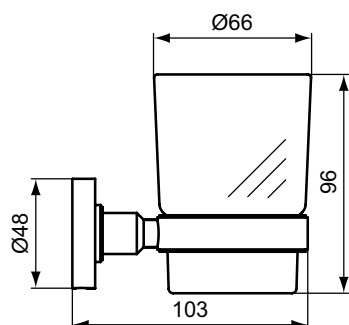

Описание изделия

ИОМ стакан с держателем, матовое стекло, с крепежом

Артикул	Вес, кг	* РРЦ вкл. НДС, у.е
A9120XG	0,4	61,02

Покрытие / цвет

XG Silk Black (Черный матовый)