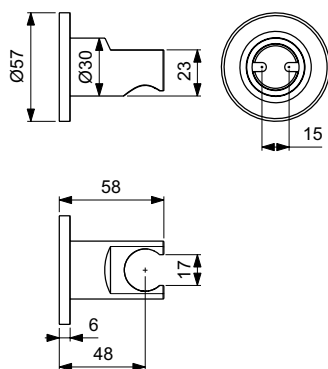

Описание изделия

IDEALRAIN Фиксированный держатель для душевой лейки, цилиндрический дизайн, металлический с пластиковым вкладышем

Артикул	Пропускная способность, л/мин	* РРЦ вкл. НДС, у.е
BC806GN		81,57

Покрытие / цвет

GN Silver Storm (Серебряный Шторм)