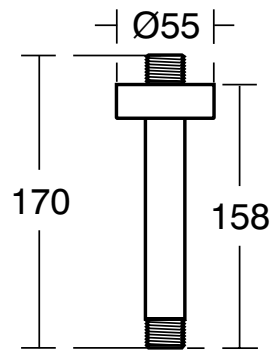

Артикул	Пропускная способность, л/мин	* РРЦ вкл. НДС, у.е
B9446A2		108,84

Покрытие / цвет

A2 Brushed Gold (Шлифованное Золото)

Описание изделия

IDEALRAIN L1 Потолочный держатель верхнего душа 150 мм, металлический, с металлической накладкой