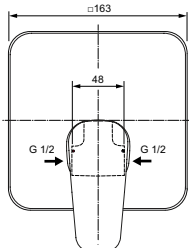

Описание изделия

CERAFINE D Встраиваемый смеситель для душа
Комплект №1 A1300NU (встраиваемая часть) + комплект №2 (внешняя часть)
Картридж 47 мм с функцией CLICK (ограничение потока воды), с функцией HWTC (ограничение максимальной температуры горячей воды)
Металлическая рукоятка с индикаторами горячей / холодной воды
Хромированная пластиковая накладка

Артикул	Пропускная способность, л/мин	* РРЦ вкл. НДС, у.е
A7188AA	29	189,57

Покрытие / цвет

AA Chrome (Хром)