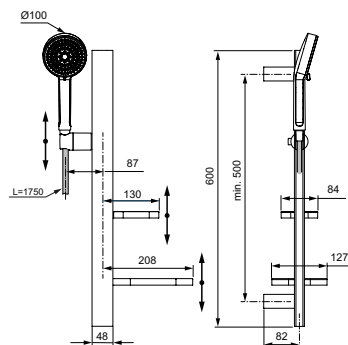

Артикул	Пропускная способность, л/мин	* РРЦ вкл. НДС, у.е
BD580RO	8	37,63

Покрытие / цвет

RO Rose (Розовый)

Описание изделия

ALU+ Душевой гарнитур, штанга с направляющими справа и слева для установки держателя и полок по выбору при первичном монтаже; держатель лейки с регулируемым углом наклона; 2-функциональная душевая лейка 100 мм с ограничением потока 8 л/мин., маленькая полочка 130 мм (макс. нагрузка 7кг), большая полочка 208 мм (макс. нагрузка 7кг), шланг 1750 мм Idealflex