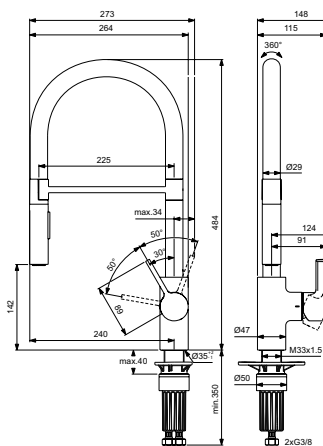

Описание изделия

GUSTO Однорукоятковый смеситель для кухонной мойки, полупрофессиональная версия, расстояние до аэратора 142 мм
Металлический 2-функциональный излив, на гибком шланге, поворотный на 360°
Картридж FirmaFlow 28 мм с функцией HWTC (ограничение максимальной температуры горячей воды)
Металлическая рукоятка
Индикаторы горячей / холодной воды нанесены на корпус
Аэратор Perlator
Система монтажа Easy Fix+ (облегченный монтаж для кухонных смесителей)
Гибкая подводка G3/8"

Артикул	Пропускная способность, л/мин	* РРЦ вкл. НДС, у.е
BD417AA		525,10

Покрытие / цвет

AA Chrome (Хром)