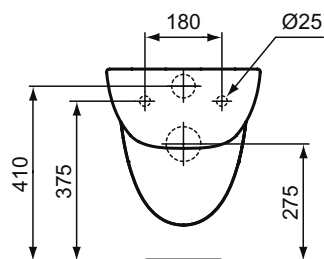

Покрытие / цвет

- 01 Euro White (Евробелый)
- 36 Blue (Синий)
- RN Charcoal (Уголь)
- 67 Neutral (Нейтральный)
- AC White (Белый)
- LJ Grey (Серый)
- HY Euro White Smartguard (Евробелый Smartguard)