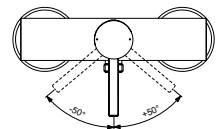

Описание изделия

CERALINE Настенный смеситель для душа
Картридж 38 мм FirmaFlow с функцией HWTC (ограничение максимальной температуры горячей воды)
Монтаж на стандартных эксцентриках (в комплекте: эксцентрики, металлические отражатели, уплотнительные прокладки)
Металлическая рукоятка с индикаторами горячей / холодной воды
Обратный клапан

Артикул	Пропускная способность, л/мин	* РРЦ вкл. НДС, у.е
BC200U5	13	150,32

Покрытие / цвет

U5 Matt-White/Chrome (Матовый белый/хром)