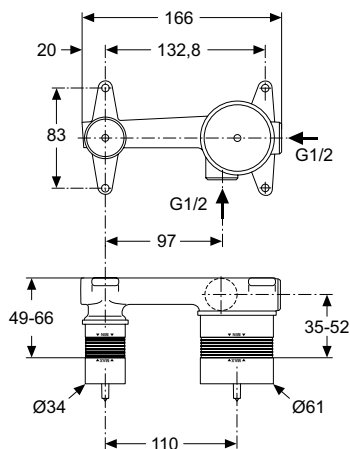

Описание изделия

Встраиваемый комплект для настенного смесителя для раковины

Артикул	Пропускная способность, л/мин	* РРЦ вкл. НДС, у.е
A5948NU	25	196,09

Покрытие / цвет
NU Neutral (Нейтральный)