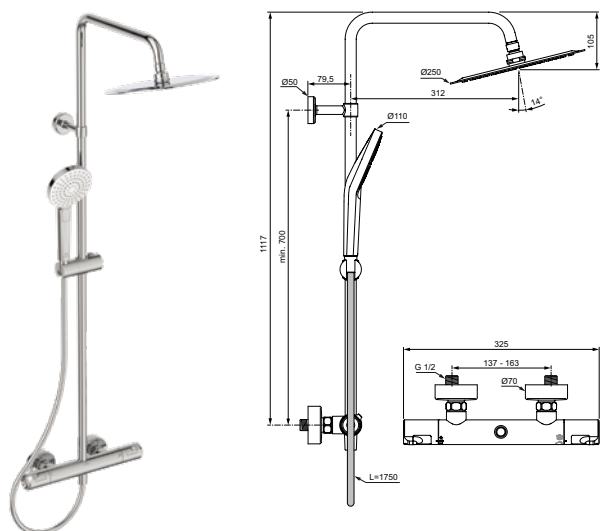

Покрытие / цвет

AA Chrome (Хром)

Описание изделия

Ceratherm T50 Душевая система в комплекте с термостатическим смесителем для душа
Монтаж на стандартных эксцентриках
Термостатический картридж IS, новая технология
Затворы на керамических дисках G1/2 180°
Технология «Cool body» («Холодный корпус»)
Металлические рукоятки с ограничителями температуры (40°C) и потока воды (50%)
Встроенный обратный клапан
Металлический верхний душ 250 мм, ограничение потока 12 л/мин.
3-функциональная душевая лейка Idealrain Evo Round 110 мм, ограничение потока 8 л/мин.
Регулируемое по вертикали верхнее крепление к стене
Шланг 1750 мм Idealflex

Артикул	Пропускная способность, л/мин	* РРЦ вкл. НДС, у.е
A7565AA	8 / 12	618,64

Покрытие / цвет

AA Chrome (Хром)