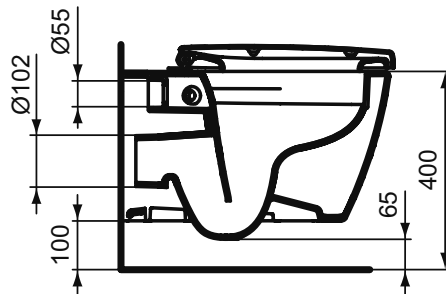

Покрытие / цвет

01 Euro White (Евробелый)