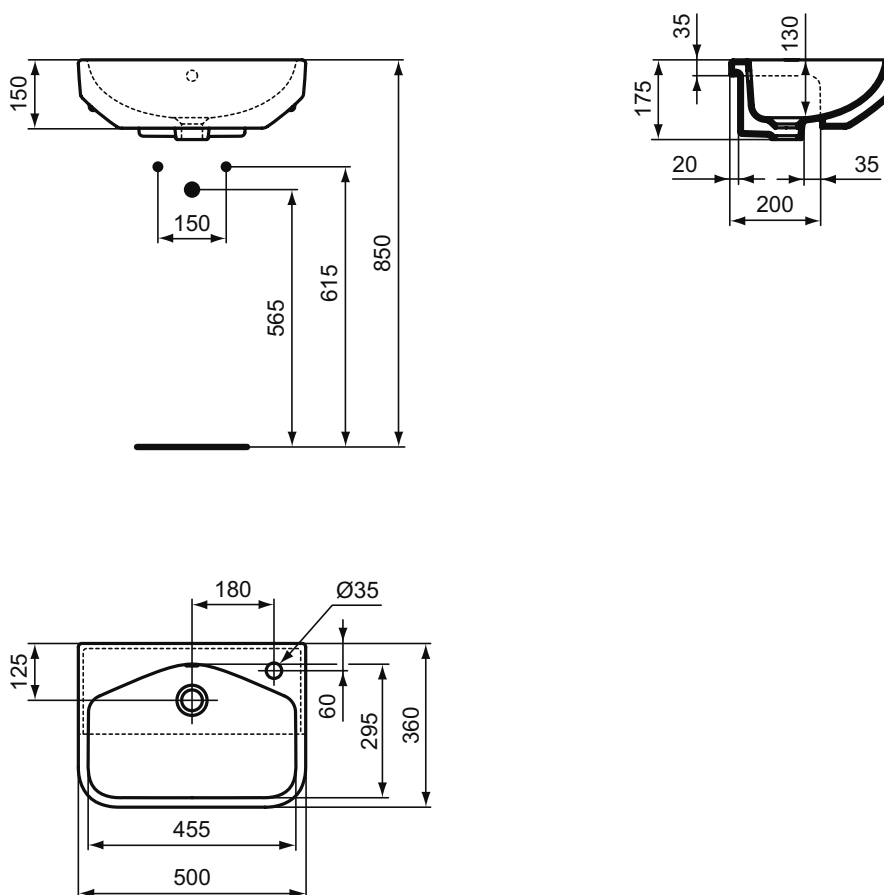

Покрытие / цвет

- 01 Euro White (Евробелый)
- AA Chrome (Хром)