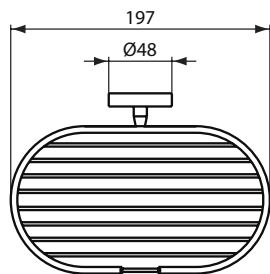

Описание изделия

ЮМ Полочка для мыла / шампуня, с крепежом

Артикул	Вес, кг	* РРЦ вкл. НДС, у.е
A9112XG	0,5	

Покрытие / цвет

XG Silk Black (Черный матовый)