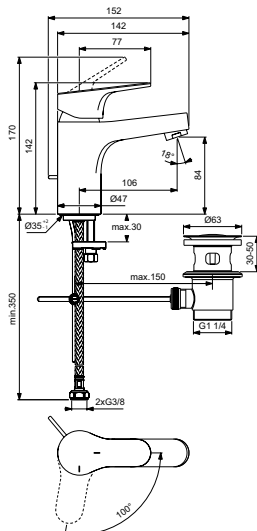

Описание изделия

CERABASE Однорукоятковый смеситель для раковины,
расстояние до аэратора 80 мм
Картридж FirmaFlow 38 мм с функцией HWTC (ограничение максимальной температуры горячей воды)
Металлическая рукоятка с индикаторами горячей / холодной воды
Аэратор с ограничением потока 5 л/мин.
Система монтажа EASY-FIX (облегченный монтаж)
Гибкая подводка G3/8"
Технология Blue Start®
Металлический донный клапан
Упаковка без пластика

Артикул	Пропускная способность, л/мин.	* РРЦ вкл. НДС, у.е.
BC832AA	5	105,64

Покрытие / цвет

AA Chrome (Хром)