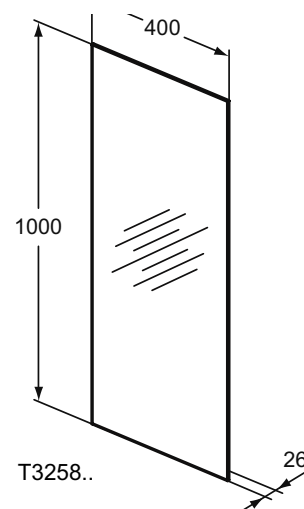

Основное изделие

MIRROR&LIGHT Прямоугольное зеркало с подсветкой 120X70 см, реверсивная версия, 4-сторонняя светодиодная подсветка, система антизапотевания, без выключателя, с крепежом, 220-240 V, 50-60 Hz, IP44, Class II

MIRROR&LIGHT Прямоугольное зеркало с подсветкой 100X70 см, реверсивная версия, 4-сторонняя светодиодная подсветка, система антизапотевания, без выключателя, с крепежом, 220-240 V, 50-60 Hz, IP44, Class II

MIRROR&LIGHT Прямоугольное зеркало с подсветкой 80X70 см, реверсивная версия, 4-сторонняя светодиодная подсветка, система антизапотевания, без выключателя, с крепежом, 220-240 V, 50-60 Hz, IP44, Class II

MIRROR&LIGHT Прямоугольное зеркало с подсветкой 70X70 см, реверсивная версия, 4-сторонняя светодиодная подсветка, система антизапотевания, без выключателя, с крепежом, 220-240 V, 50-60 Hz, IP44, Class II

MIRROR&LIGHT Прямоугольное зеркало с подсветкой 60X70 см, реверсивная версия, 4-сторонняя светодиодная подсветка, система антизапотевания, без выключателя, с крепежом, 220-240 V, 50-60 Hz, IP44, Class II

MIRROR&LIGHT Прямоугольное зеркало с подсветкой 50X70 см, реверсивная версия, 4-сторонняя светодиодная подсветка, система антизапотевания, без выключателя, с крепежом, 220-240 V, 50-60 Hz, IP44, Class II

MIRROR&LIGHT Прямоугольное зеркало с подсветкой 40X100 см, реверсивная версия, 4-сторонняя светодиодная подсветка, система антизапотевания, без выключателя, с крепежом, 220-240 V, 50-60 Hz, IP44, Class II

Основное изделие

Артикул

Вес, кг

*** РРЦ
вкл. НДС, у.е.**