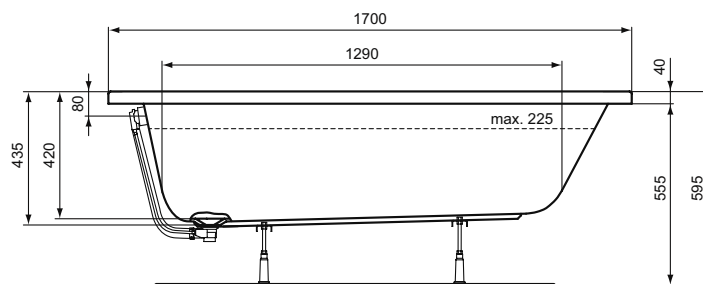

Покрытие / цвет

- 01 Euro White (Евробелый)
- 67 Neutral (Нейтральный)
- AA Chrome (Хром)