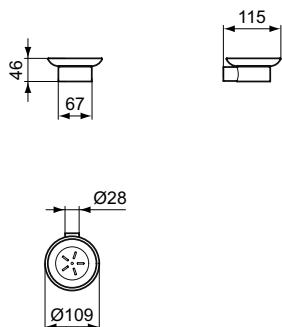

Покрытие / цвет

A5 PVD Magnetic Grey (Магнит)

Описание изделия
CONCA Мыльница круглая

Артикул	Вес, кг	* РРЦ вкл. НДС, у.е
T4509AA	0,4	102,91

Покрытие / цвет
AA Chrome (Хром)

Описание изделия
CONCA Мыльница круглая