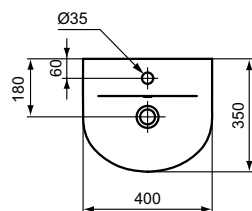

Покрытие / цвет

- 01 Euro White (Евробелый)
- 67 Neutral (Нейтральный)
- AA Chrome (Хром)