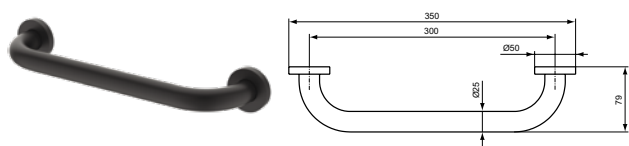

Покрытие / цвет

AA Chrome (Хром)

Описание изделия

ЮМ Поручень прямой 300 мм с крепежом, диаметр трубы 24 мм. Макс. нагрузка 70 кг

Артикул	Вес, кг	* РРЦ вкл. НДС, у.е
A9126XG	0,6	260,99

Покрытие / цвет

XG Silk Black (Черный матовый)