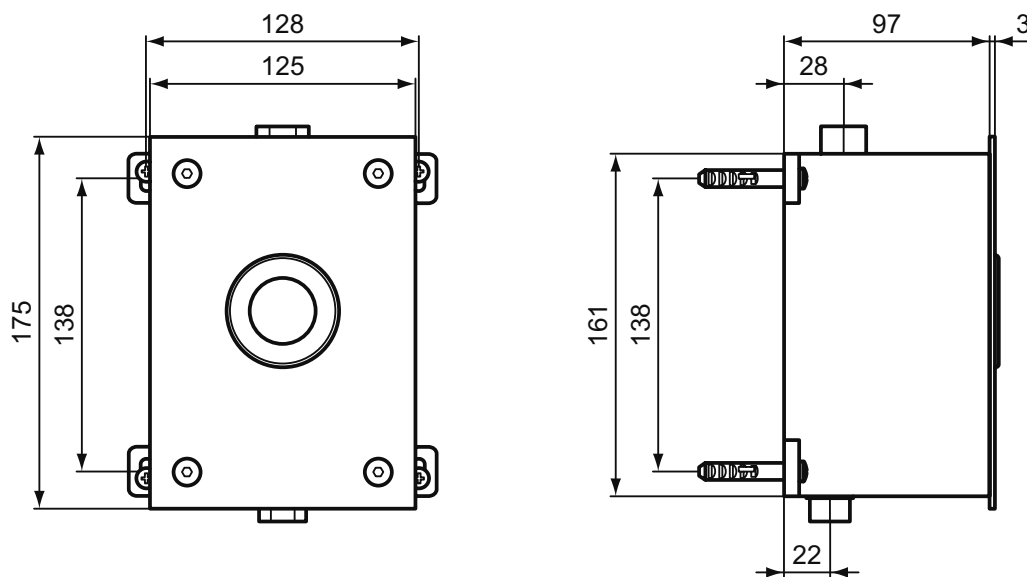

Покрытие / цвет

AA Chrome (Хром)