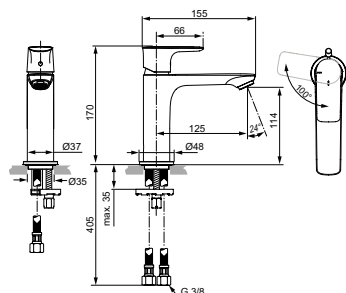

Описание изделия

CONNECT AIR Grande Однорукоятковый смеситель для раковины
Технология Blue Start®
Тонкий корпус 36 мм
Картридж 25 мм, без функции HWTC (ограничение максимальной температуры горячей воды) (с 1 кв.2021 - картридж 28 мм FirmaFlow с функцией HWTC), без функции CLICK (ограничение потока воды)
Гибкая подводка PEX G3/8"
Система монтажа EASY-FIX (облегченный монтаж)
Аэратор Perlator M24x1 с ограничением потока 5 л/мин.
Металлическая рукоятка с индикатором горячей / холодной воды (индикатор холодной воды расположен по центру)
Без донного клапана

Артикул	Пропускная способность, л/мин.	* РРЦ вкл. НДС, у.е.
A7016AA	5	514,34

Покрытие / цвет

AA Chrome (Хром)