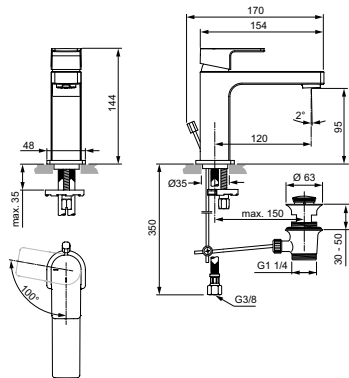

Описание изделия

EDGE Однорукоятковый смеситель для раковины
Технология Blue Start®
Картридж 25 мм, без функции HWTC (ограничение максимальной температуры горячей воды) (с 1 кв.2021 - картридж 28 мм FirmaFlow с функцией HWTC), без функции CLICK (ограничение потока воды)
Гибкая подводка G3/8" PEX
Система облегченного монтажа EASY-FIX (облегченный монтаж)
Аэратор Perlator с ограничением потока 5 л/мин.
Металлическая рукоятка с индикатором горячей / холодной воды (индикатор холодной воды расположен по центру)
Металлический донный клапан

Артикул	Пропускная способность, л/мин.	* РРЦ вкл. НДС, у.е.
A7102AA	5	286,87

Покрытие / цвет

AA Chrome (Хром)