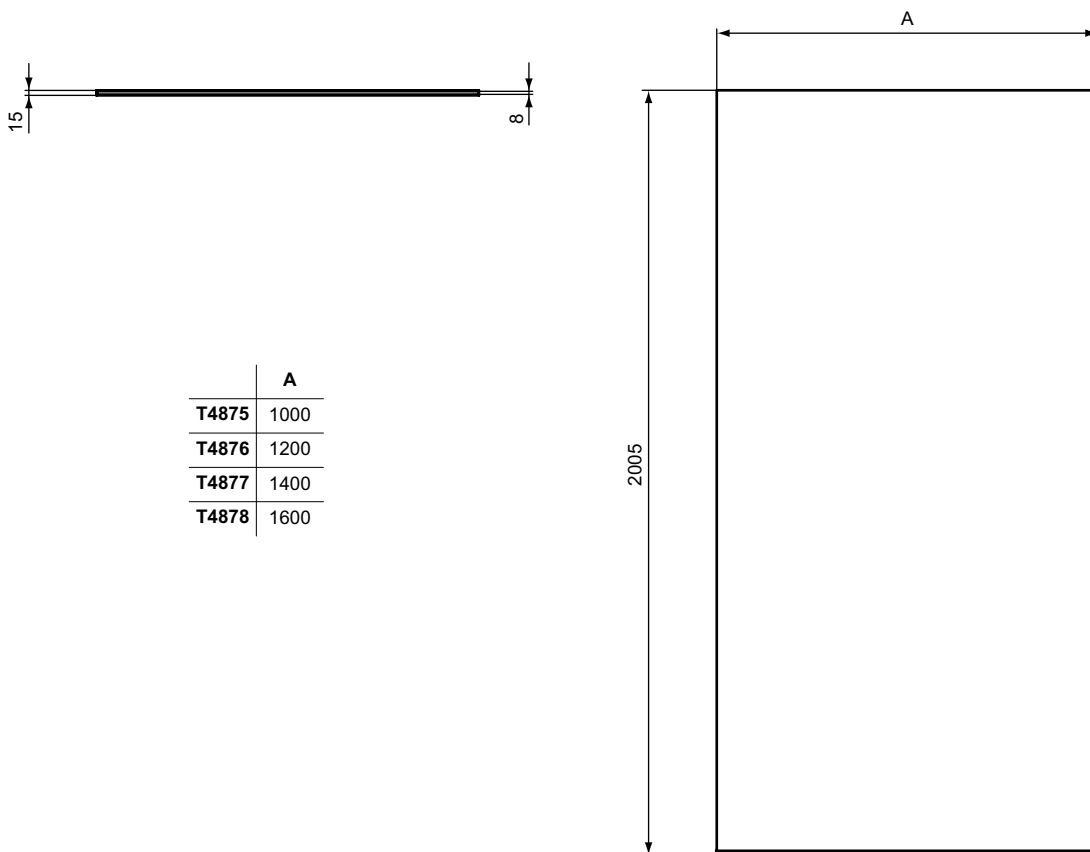

Покрытие / цвет

EO Bright Silver (Блестящий серебристый)