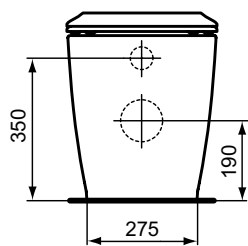

Покрытие / цвет

- 01 Euro White (Евробелый)
- 67 Neutral (Нейтральный)