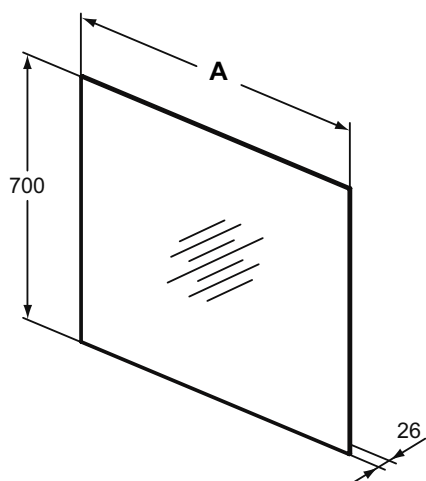

Покрытие / цвет

BH Neutral (Нейтральный)

	A
T3338..	1200
T3337..	1000
T3336..	800
T3335..	700
T3278..	600
T3259..	500