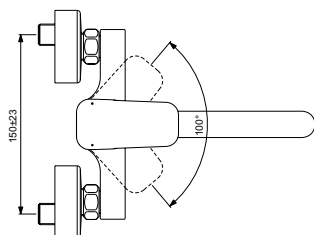

Описание изделия

Searlan Настенный однорукоятковый смеситель для кухонной мойки с поворотным трубчатым изливом 200 мм

Монтаж на стандартных эксцентриках

Картридж FirmaFlow 38 мм с функцией HWTC (ограничение максимальной температуры горячей воды), с функцией CLICK (ограничение потока воды)

Металлическая рукоятка с индикаторами горячей / холодной воды легкоочищаемый силиконовый аэратор

Артикул	Пропускная способность, л/мин	* РРЦ вкл. НДС, у.е
BD340AA	9	174,55

Покрытие / цвет

AA Chrome (Хром)