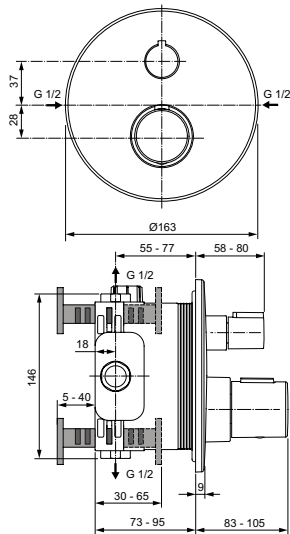

Описание изделия

Ceratherm T100 Встраиваемый индивидуальный термостатический смеситель для душа
Комплект №2 (функциональный комплект и накладка для настенного монтажа)
Термостатический картридж IS, клапаны на керамических дисках 3/4" 90°
Без душевого гарнитура
Металлическая рукоятка с ограничителем температуры 40°C
Металлическая накладка
Для монтажа с комплектом EASY-BOX A1000NU (заказывается дополнительно)

Артикул	Пропускная способность, л/мин	* РРЦ вкл. НДС, у.е
A5813XG	22	746,56

Покрытие / цвет

XG Silk Black (Черный матовый)