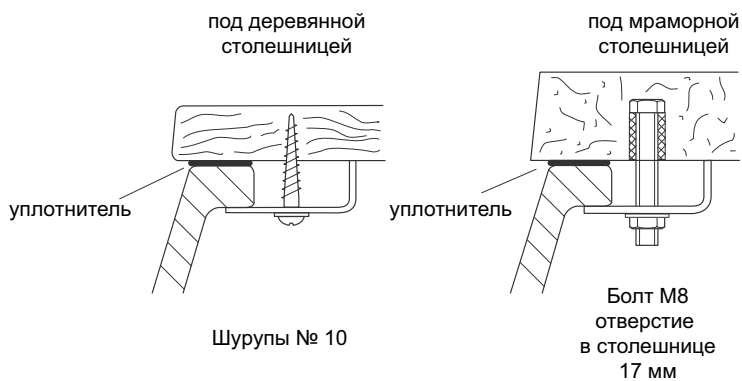

Покрытие / цвет

- 01 Euro White (Евробелый)
- 67 Neutral (Нейтральный)
- AA Chrome (Хром)