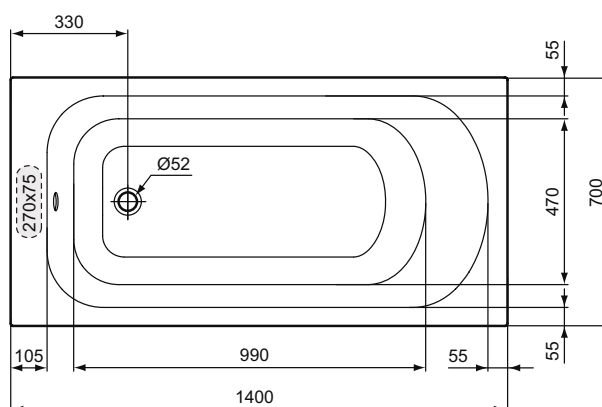

Покрытие / цвет

- 01 Euro White (Евробелый)
- 67 Neutral (Нейтральный)
- AA Chrome (Хром)