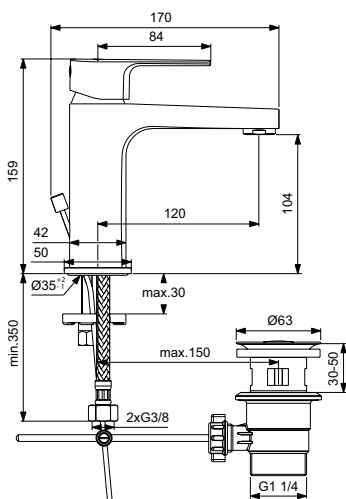

Описание изделия

CERAFINE D Grande Однорукоятковый смеситель для раковины
Картридж 28 мм FirmaFlow с функцией HWTC (ограничение максимальной температуры горячей воды)
Гибкая подводка G3/8"
Система монтажа EASY-FIX (облегченный монтаж)
Аэратор Perlator с ограничением потока 5 л/мин.
Металлическая рукоятка с индикаторами горячей / холодной воды
Пластиковый донный клапан

Артикул	Пропускная способность, л/мин	* РРЦ вкл. НДС, у.е
BC491AA	5	129,27

Покрытие / цвет

AA Chrome (Хром)