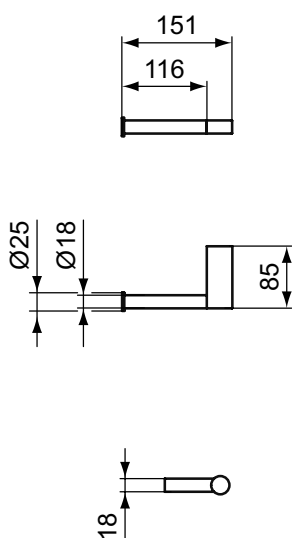

Описание изделия

CONNECT Держатель для туалетной бумаги с крышкой, с крепежом

Артикул	Вес, кг	* РРЦ вкл. НДС, у.е
N1382AA	0,2	117,46

Покрытие / цвет
AA Chrome (Хром)

Дизайн: Робин Левин (Англия)