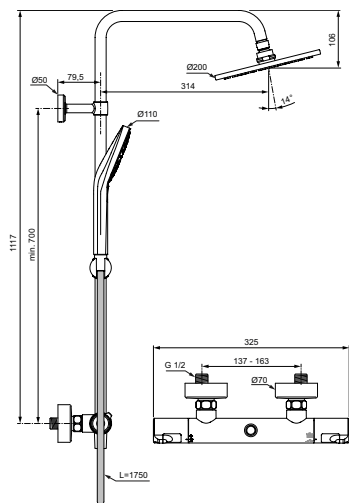

Описание изделия

Seratherm T50 Душевая система в комплекте с термостатическим смесителем для душа
Монтаж на стандартных эксцентриках
Термостатический картридж IS, новая технология
Затворы на керамических дисках G1/2 180°
Технология «Cool body» («Холодный корпус»)
Металлические рукоятки с ограничителями температуры (40°C) и потока воды (50%)
Встроенный обратный клапан
Металлический верхний душ 200 мм, ограничение потока 12 л/мин.
3-функциональная душевая лейка Idealrain Evo Round 110 мм, ограничение потока 8 л/мин.
Регулируемое по вертикали верхнее крепление к стене
Шланг 1750 мм Idealflex

Артикул	Пропускная способность, л/мин	* РРЦ вкл. НДС, у.е
A7225AA	8 / 12	609,53

Покрытие / цвет

AA Chrome (Хром)