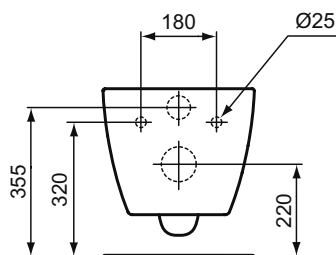

Покрытие / цвет

01 Euro White (Евробелый)

РЕВОЛЮЦИОННАЯ ТЕХНОЛОГИЯ
См. стр. 975 в разделе «Техническая информация»