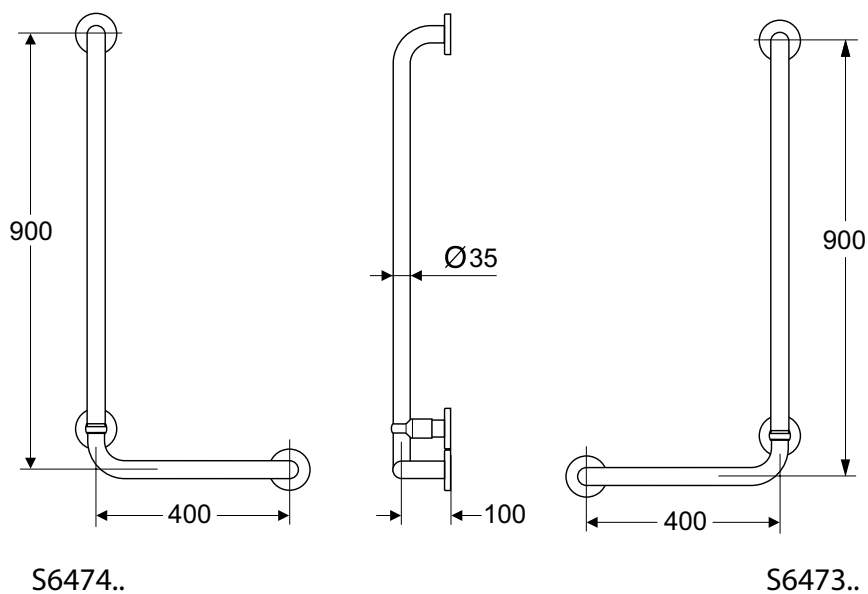

Покрытие / цвет

AC White (Белый)