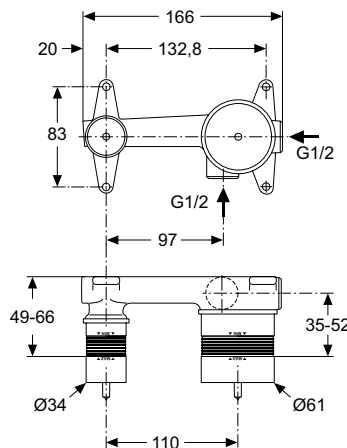

Описание изделия

Встраиваемый комплект для настенного смесителя для раковины

Артикул	Пропускная способность, л/мин	* РРЦ вкл. НДС, у.е
A5948NU	25	196,09

Покрытие / цвет
NU Neutral (Нейтральный)