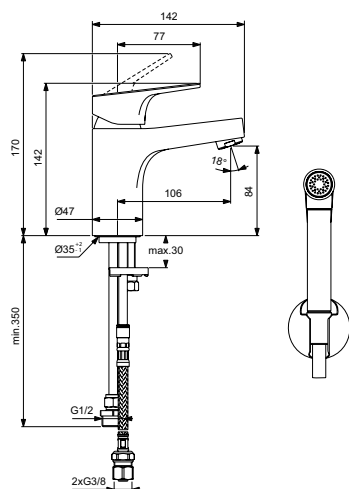

Описание изделия

CERABASE Однорукоятковый смеситель для раковины, расстояние до аэратора 80 мм
Картридж FirmaFlow 38 мм с функцией HWTC (ограничение максимальной температуры горячей воды)
Металлическая рукоятка с индикаторами горячей / холодной воды
Аэратор с ограничением потока 5 л/мин.
Система монтажа EASY-FIX (облегченный монтаж)
Гибкая подводка G3/8"
Гигиеническая душевая лейка
Металлический шланг для душа 1500 мм
Фиксированный держатель для лейки

Артикул	Пропускная способность, л/мин	* РРЦ вкл. НДС, у.е
BC834AA	5	187,15

Покрытие / цвет

AA Chrome (Хром)