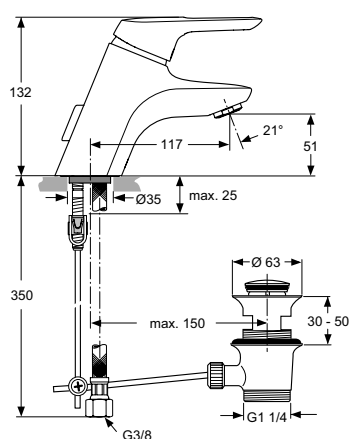

Описание изделия
CERAMIX BLUE Piccolo Однорукоятковый смеситель для раковины (уменьшенная версия)
Технология Blue - без никеля и свинца
Картридж 40 мм IS с функцией HWTC (ограничение максимальной температуры горячей воды), с функцией CLICK (ограничение потока воды)
Система монтажа TOP-FIX (быстрый монтаж сверху)
Гибкая подводка G3/8"
Аэратор Cascade M24x1
Металлическая рукоятка с индикатором горячей / холодной воды
Металлический донный клапан

Артикул	Пропускная способность, л/мин	* РРЦ вкл. НДС, у.е
A5651AA	11	318,17

Покрытие / цвет
AA Chrome (Хром)