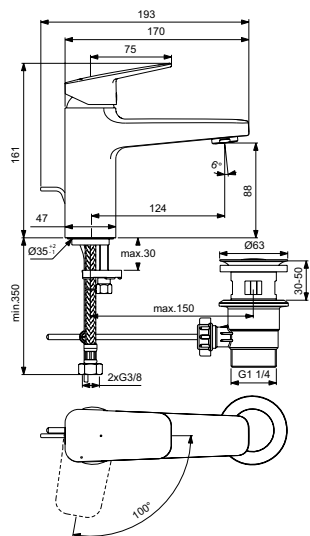

Описание изделия

CERAPLAN H90 Смеситель для раковины с пластиковым донным клапаном
Технология Blue Start
Система монтажа EASY-FIX (облегченный монтаж)
Гибкая подводка G3/8"
Картридж FirmaFlow 38 мм с функцией HWTC (ограничение максимальной температуры горячей воды)
Металлическая рукоятка с индикаторами горячей / холодной воды
Аэратор Slim с ограничением потока 5 л/мин

Артикул	Пропускная способность, л/мин.	* РРЦ вкл. НДС, у.е.
BD226AA	5	163,08

Покрытие / цвет

AA Chrome (Хром)