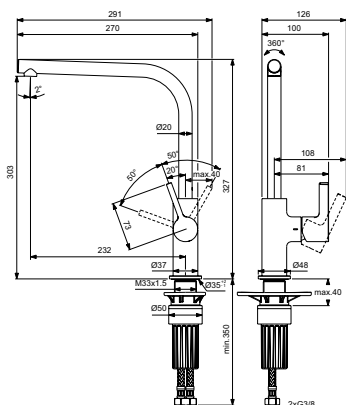

Описание изделия

GUSTO Однорукоятковый смеситель для кухонной мойки, расстояние до аэратора 303 мм
Трубчатый излив L-типа, поворотный на 360°
Картридж FirmaFlow 28 мм с функцией HWTC (ограничение максимальной температуры горячей воды)
Металлическая рукоятка
Индикаторы горячей / холодной воды нанесены на корпус
Аэратор Cache M16.5x1
Система монтажа Easy Fix+ (облегченный монтаж для кухонных смесителей)
Гибкая подводка G3/8"

Артикул	Пропускная способность, л/мин	* РРЦ вкл. НДС, у.е
BD418GN		386,12

Покрытие / цвет

GN PVD Silver Storm (Серебряный Шторм)