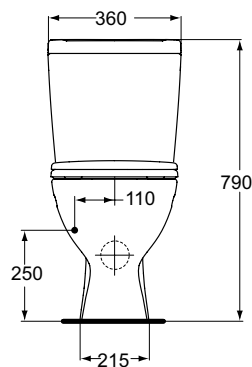

Покрытие / цвет

01 Euro White (Евробелый)