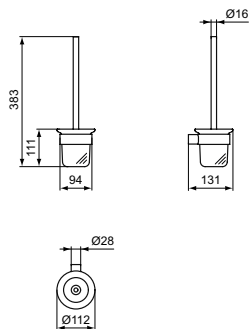

Описание изделия

CONCA Туалетная щетка с держателем, для настенного монтажа, матовое стекло, округлый дизайн

Артикул	Вес, кг	* РРЦ вкл. НДС, у.е
T4495AA	0,8	117,60

Покрытие / цвет

AA Chrome (Хром)