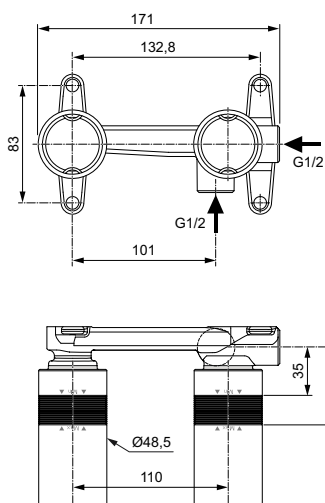

Артикул	Пропускная способность, л/мин	* РРЦ вкл. НДС, у.е
BD426A5		401,72

Покрытие / цвет
A5 PVD Magnetic Grey (Магнит)

Описание изделия

Универсальный встраиваемый комплект для настенного смесителя для раковины (комплект №1)