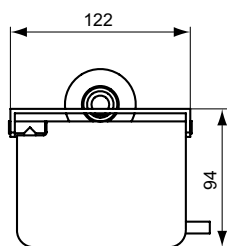

Описание изделия

ЮМ Держатель для запасного рулона туалетной бумаги, с крепежом

Артикул	Вес, кг	* РРЦ вкл. НДС, у.е
A9132AA	0,3	46,15

Покрытие / цвет

AA Chrome (Хром)