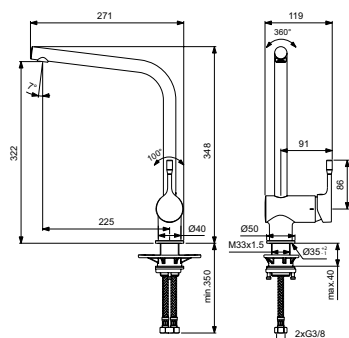

Описание изделия

CERALOOK Однорукоятковый смеситель для кухонной мойки
С высоким поворотным изливом и рукояткой сбоку
Картридж 38 мм с функцией HWTC (ограничение максимальной температуры горячей воды), с функцией CLICK (ограничение потока воды)
Гибкая подводка G3/8" PEX
Монтаж IS-Fix - крепеж на центральной гайке M33x1,5 с двумя блокирующими винтами, с пластиковой опорной пластиной для более стабильного монтажа на мойке из нержавеющей стали
Аэратор Perlator
Металлическая рукоятка с индикатором горячей / холодной воды

Артикул	Пропускная способность, л/мин	* РРЦ вкл. НДС, у.е
BC174GN	12.1	345,03

Покрытие / цвет

GN Silver Storm (Серебряный Шторм)