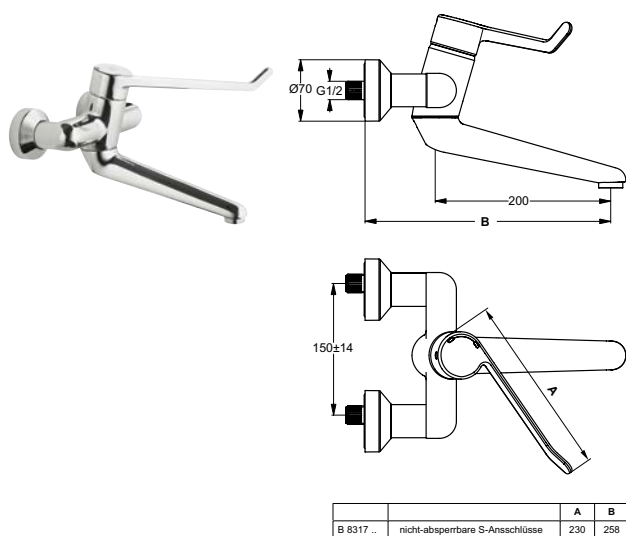

Описание изделия

CERAPLUS Настенный смеситель для раковины с цикловым затвором

Технология безопасной подачи горячей воды

Излив 200 мм, три варианта крепежа излива: фиксированное среднее положение, ограниченное движение $\pm 45^\circ$, неограниченное движение
Картридж 47 мм с функцией HWTC (ограничение максимальной температуры горячей воды)

Монтаж на стандартных эксцентриках, с шумопонижателем, герметичные накладки, скрытый монтаж

Антивандалный ламинарный регулятор потока (защита от попадания бактерий) M24x1

Металлическая рукоятка с индикатором горячей / холодной воды 230 мм

Артикул	Пропускная способность, л/мин.	* РРЦ вкл. НДС, у.е.
B8317AA	12	549,86

Покрытие / цвет

AA Chrome (Хром)