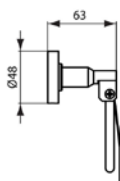

Описание изделия

ЮМ Держатель для туалетной бумаги с крышкой, с крепежом

Артикул	Вес, кг	* РРЦ вкл. НДС, у.е
A9127AA	0,4	69,38

Покрытие / цвет

AA Chrome (Хром)