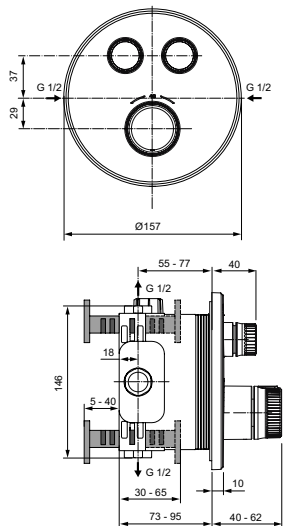

Описание изделия

CERATHERM NAVIGO Встраиваемый термостатический смеситель для душа
Комплект №2 (функциональный комплект и накладка для настенного монтажа)

Термостатический картридж FirmaFlow Therm
Металлическая рукоятка с ограничителем температуры 40°C, с насечками для удобного захвата
2 рукоятки потока - управление двумя независимыми друг от друга потоками (2-х функциональные металлические рукоятки - включение/выключение нажатием и регулировка потока поворотом)
Без душевого гарнитура
Плоская металлическая накладка
Для монтажа с комплектом EASY-BOX A1000NU (заказывается дополнительно)

Артикул	Пропускная способность, л/мин	* РРЦ вкл. НДС, у.е
A7296XG	22	929,13

Покрытие / цвет

XG Silk Black (Черный матовый)