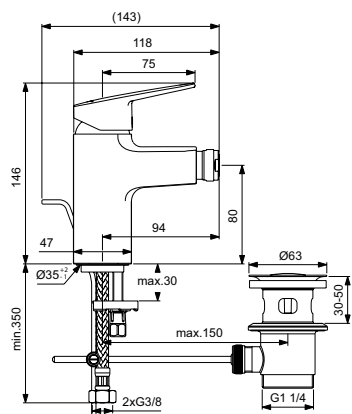

Описание изделия

Ceraplan Смеситель для биде с металлическим донным клапаном
Новая система монтажа EASY-FIX+ (облегченный монтаж)
Гибкая подводка G3/8"
Картридж FirmaFlow 38 мм с функцией HWTC (ограничение максимальной температуры горячей воды)
Металлическая рукоятка с индикаторами горячей / холодной воды
Аэратор на шаровом шарнире с ограничением потока 5 л/мин

Артикул	Пропускная способность, л/мин	* РРЦ вкл. НДС, у.е
BD278AA	5	161,49

Покрытие / цвет

AA Chrome (Хром)