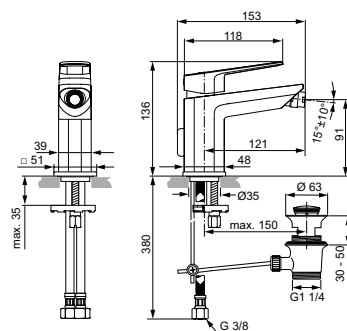

Описание изделия

TONIC II Однорукоятковый смеситель для биде
Картридж FirmaFlow 28 мм с функцией HTWC (ограничение максимальной температуры горячей воды)
Гибкая подводка G3/8"
Система монтажа EASY-FIX (облегченный монтаж)
Аэратор на шаровом шарнире M18x1
Металлическая рукоятка с индикатором горячей / холодной воды
Металлический донный клапан

Артикул	Пропускная способность, л/мин	* РРЦ вкл. НДС, у.е
A6336AA	5	455,34

Покрытие / цвет
AA Chrome (Хром)