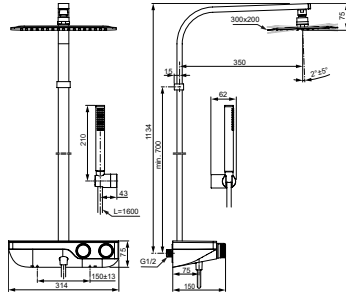

Описание изделия

CERATHERM S200 Душевая система в комплекте с термостатическим смесителем для душа
Скрытый монтаж, термостатический картридж IS
Управление при помощи поворотных рукояток на керамических дисках с ограничителем температуры (40°C) и потока воды (50%), ±90°
Простота в эксплуатации благодаря фронтальному расположению элементов управления
Полочка из белого (окрашено с оборотной стороны) безопасного стекла
Центально расположенный металлический ниппель для подключения шланга G 1/2"
Обратные клапаны
Технология «Cool body» («Холодный корпус»)
Прямоугольный металлический верхний душ 300x200 мм, ограничение потока 12 л/мин.
Металлическая душевая лейка stick с ограничением потока 8 л/мин.
Квадратный профиль душевой штанги, металлический слайдер, регулируемое по вертикали верхнее крепление к стене (металл)
Шланг 1600 мм Idealflex

Артикул	Пропускная способность, л/мин	* РРЦ вкл. НДС, у.е
A7332AA	8 / 12	1 254,01

Покрытие / цвет

AA Chrome (Хром)