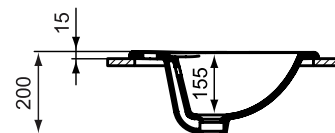

Дизайн: Ideal Standard

Основное изделие

EUROVIT Встраиваемая раковина 57X46 см, 1 отверстие под смеситель, с отверстием перелива

EUROVIT Полувстраиваемая раковина 50X44 см, 1 отверстие под смеситель, с крепежом E209167, с отверстием перелива

Основное изделие	Артикул	Вес, кг	* РРЦ вкл. НДС, у.е.
EUROVIT Встраиваемая раковина 57X46 см	E874901		109,95
EUROVIT Полувстраиваемая раковина 50X44 см	E875201		129,84

Заказывается дополнительно

Трубчатый сифон для раковины 1 1/4"	A2305AA		65,70
Угловой вентиль 1/2" (для подводки 3/8" или для жесткой подводки), 1 шт.	B7883AA		19,82
Решетка слива G 1 1/4" (в случае установки смесителя без донного клапана)	B4801AA		14,91

Покрытие / цвет

- 01 Euro White (Евробелый)
- 67 Neutral (Нейтральный)
- AA Chrome (Хром)

E875201