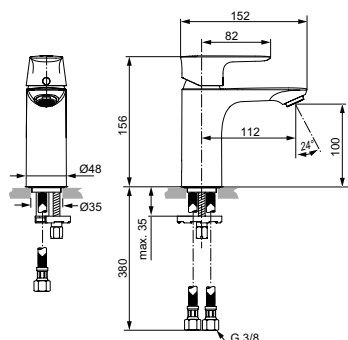

Артикул	Пропускная способность, л/мин.	* РРЦ вкл. НДС, у.е.
A7024A5	5	633,56

Покрытие / цвет

A5 Magnetic Grey / Магнит

Описание изделия

CONNECT AIR Project Однорукоятковый смеситель для раковины
Картридж IS 38 мм с функцией HWTC (ограничение максимальной температуры горячей воды), без функции CLICK (ограничение потока воды)