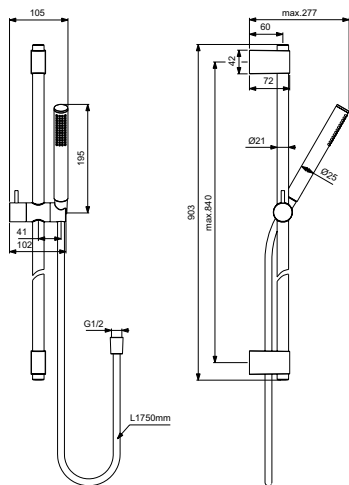

Артикул	Пропускная способность, л/мин	* РРЦ вкл. НДС, у.е
A7617A5	8	323,54

Покрытие / цвет

A5 Magnetic Grey (Магнит)

Описание изделия

IDEALRAIN Душевой гарнитур со штангой 90 см
 1-функциональная лейка Stick, ограничение потока 8 л/мин.
 Шланг 1750 мм с силиконовым покрытием IDEALFLEX®
 Штанга 90 см с регулируемыми кронштейнами
 Металлический слайдер, фиксатор высоты, регулировка наклона лейки