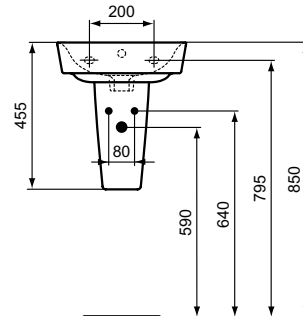

Покрытие / цвет

- 01 Euro White (Евробелый)
- 67 Neutral (Нейтральный)
- AA Chrome (Хром)