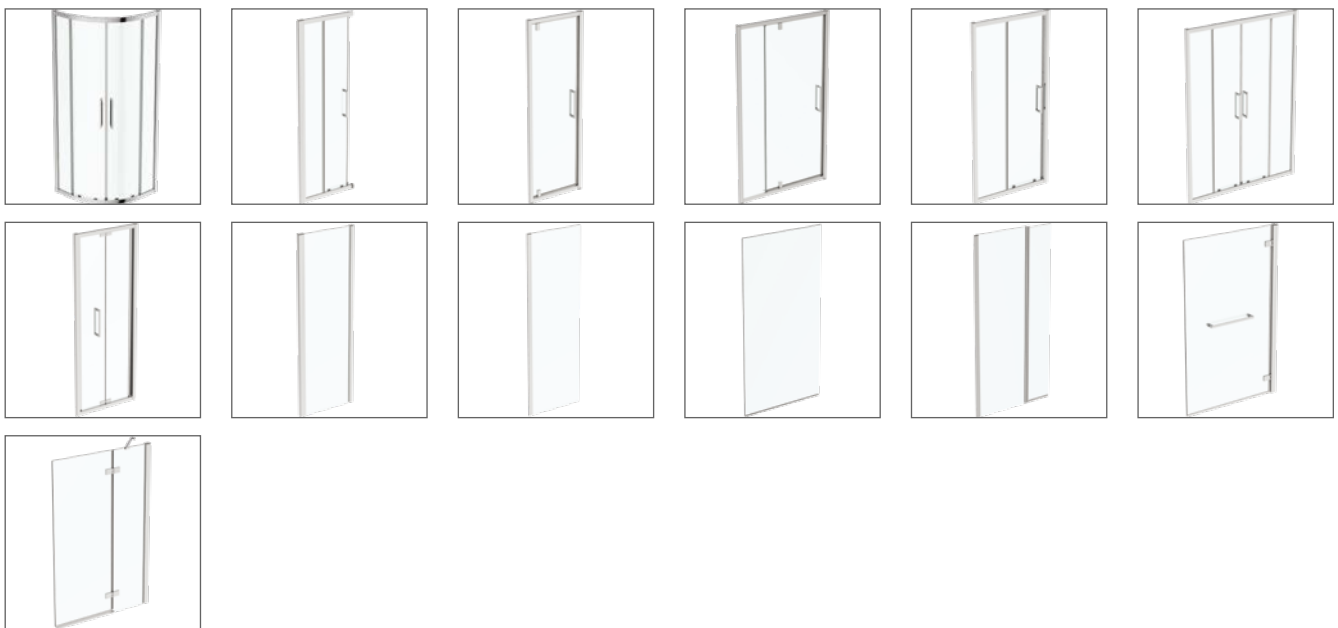

Атмосфера полного наслаждения в ванной комнате. i.life от Ideal Standard - коллекция для ванных комнат, которая предлагает минимализм с чистыми линиями, формирующими безмятежный интерьер ванной комнаты для ежедневного наслаждения. Места, где функциональность и практичность встречаются с красотой. В этом заключается идея i.life, нашего нового творения совместно с дизайн-студией Роберто Паломба - Palomba Serafini Associati.