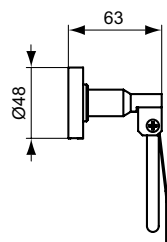

Описание изделия

ЮМ Держатель для запасного рулона туалетной бумаги, с крепежом

Артикул	Вес, кг	* РРЦ вкл. НДС, у.е
A9132AA	0,3	46,15

Покрытие / цвет

AA Chrome (Хром)