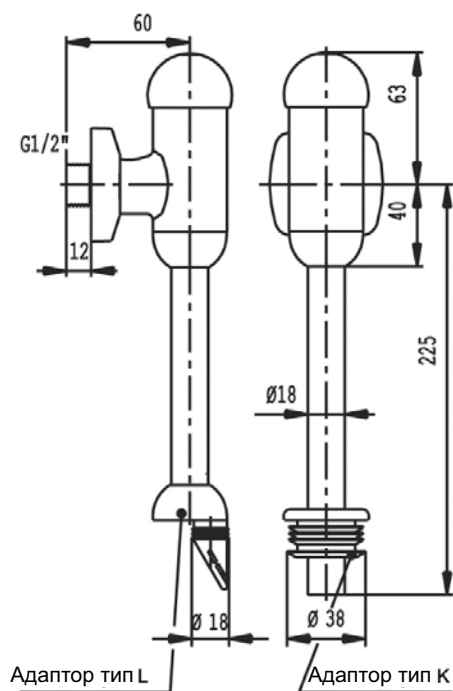

Основное изделие

Сливной механизм для писсуара 1/2" с регулировкой, для верхней подводки, с резиновым адаптором и розеткой

Сливной механизм для писсуара 1/2" без регулировки, для верхней подводки, с резиновым адаптором и розеткой

Регулировка объема смыва от 2 до 4 л

Основное изделие	Артикул	Вес, кг	* РРЦ вкл. НДС, у.е.
Сливной механизм для писсуара 1/2" с регулировкой	B6928AA	0,7	137,75
Сливной механизм для писсуара 1/2" без регулировки	B7120AA	0,7	112,65

Покрытие / цвет

AA Chrome (Хром)