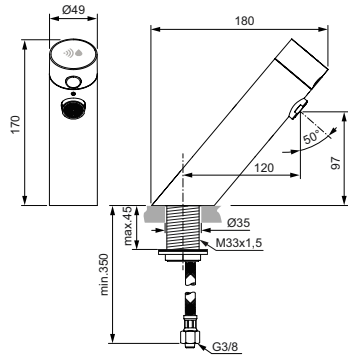

Описание изделия

SENSORFLOW NEW Электронный излив для раковины, без смешивания
Латунный корпус
Питание от литиевой батарейки 6V (установлена в корпусе)
Антивандалная металлическая сервисная крышка с интегрированным ИК-датчиком
Электромагнитный клапан встроен в корпус
Ламинарный регулятор потока M24x1 (защита от попадания бактерий) с ограничением потока 5 л/мин
Гибкая подводка G3/8»
Отдельный фильтр встроен в соединение перед электромагнитным клапаном
Для монтажа с термостатом A3813NU или A5776AA
Предназначен только для использования в системах высокого давления (мин. 0,5 бар)

Артикул	Пропускная способность, л/мин.	* РРЦ вкл. НДС, у.е.
A7556AA	5	435,88

Покрытие / цвет

AA Chrome (Хром)