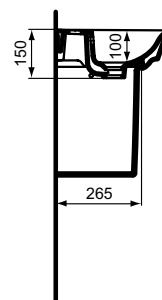

Покрытие / цвет

- 01 Euro White (Евробелый)
- 67 Neutral (Нейтральный)
- AA Chrome (Хром)