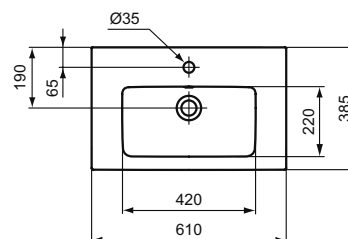

Покрытие / цвет

01 Euro White (Евробелый)

AA Chrome (Хром)