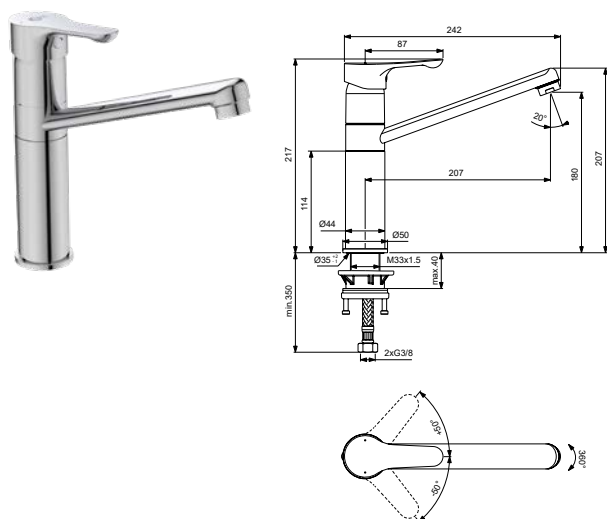

Описание изделия

ALPHA Однорукоятковый смеситель для кухонной мойки
Трубчатый поворотный излив
Картридж 38 мм Firmaflow® с функцией HWTC (ограничение максимальной температуры горячей воды), с функцией CLICK (ограничение потока воды)
Гибкая подводка G3/8''
Система монтажа EASY-FIX (облегченный монтаж) с пластиковой опорной пластиной для более стабильного монтажа на мойке из нержавеющей стали
Аэратор Perlator
Металлическая рукоятка с индикаторами горячей / холодной воды*

Артикул	Пропускная способность, л/мин	* РРЦ вкл. НДС, у.е
BC813AA	9	119,86

Покрытие / цвет

AA Chrome (Хром)