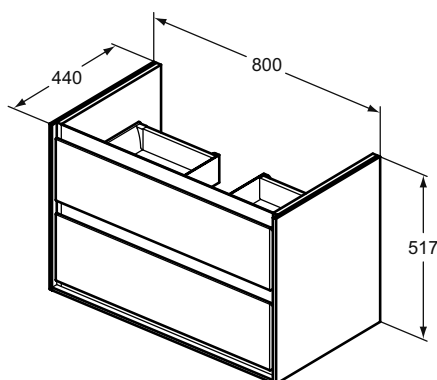

Покрытие / цвет

- 67 Neutral (Нейтральный)
- B2 Glossy White + Matt White (Белый глянцевый + Белый матовый)
- EQ Glossy Light Grey + Matt White (Светло-серый глянцевый + Белый матовый)
- KN Glossy White + Matt Light Grey (Белый глянцевый + Светло-серый матовый)
- PS Wood Light Grey + Matt White (Светло-серое дерево + Белый матовый)
- UK Wood Light Brown + Matt Light Brown (Светло-коричневое дерево + Светло-коричневый матовый)
- VY Matt Dark Brown + Matt White (Темно-коричневый матовый + Белый матовый)
- NE Silk Black & Wood (Черный матовый + Дерево)