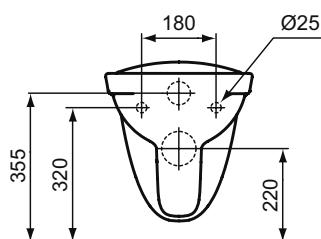

Покрытие / цвет

- 01 Euro White (Евробелый)
- 67 Neutral (Нейтральный)