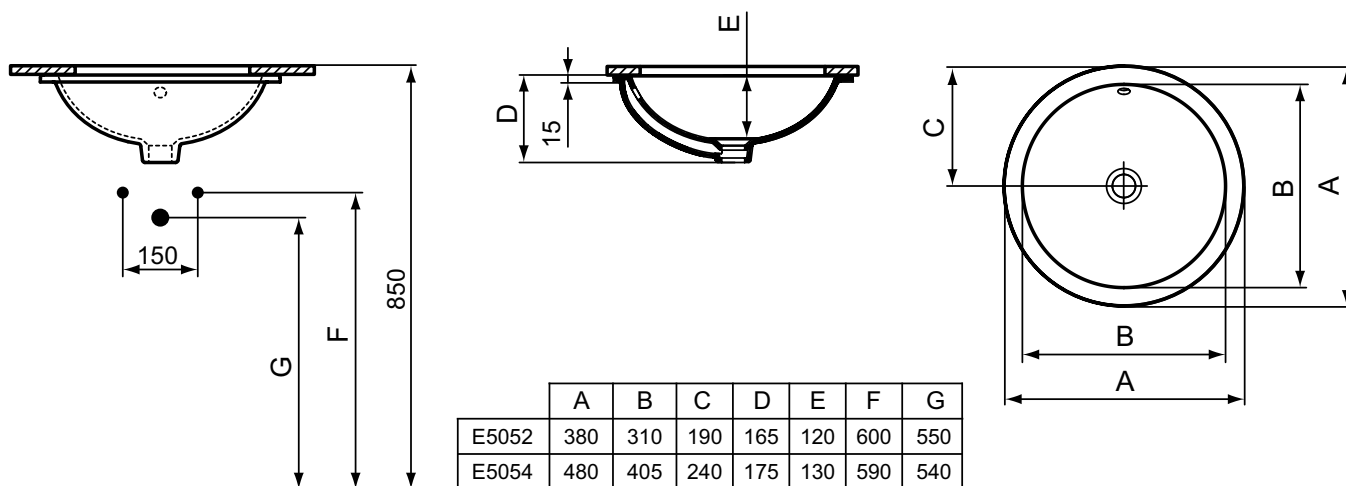

Покрытие / цвет

- 01 Euro White (Евробелый)
- AA Chrome (Хром)