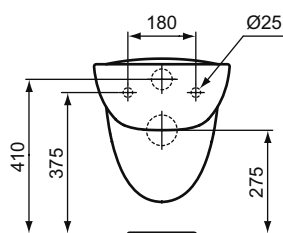

Покрытие / цвет

- 01 Euro White (Евробелый)
- 36 Blue (Синий)
- RN Charcoal (Уголь)
- 67 Neutral (Нейтральный)
- AC White (Белый)
- LJ Grey (Серый)
- HY Euro White Smartguard (Евробелый Smartguard)