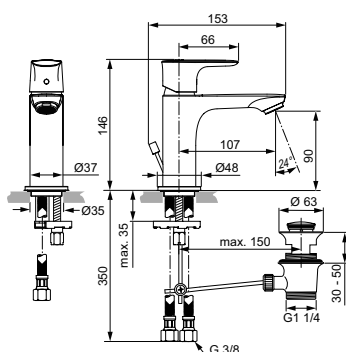

Описание изделия

CONNECT AIR Однорукоятковый смеситель для раковины
Тонкий корпус 36 мм
Картридж 25 мм, без функции HWTC (ограничение максимальной температуры горячей воды) (с 1 кв.2021 - картридж 28 мм FirmaFlow с функцией HWTC), без функции CLICK (ограничение потока воды)
Гибкая подводка PEX G3/8" 400 мм
Система монтажа EASY-FIX (облегченный монтаж)
Аэратор Perlator M24x1 с ограничением потока 5 л/мин.
Металлическая рукоятка с индикатором горячей / холодной воды
Металлический донный клапан

Артикул	Пропускная способность, л/мин	* РРЦ вкл. НДС, у.е
A7007A5	5	382,43

Покрытие / цвет

A5 Magnetic Grey (Магнит)