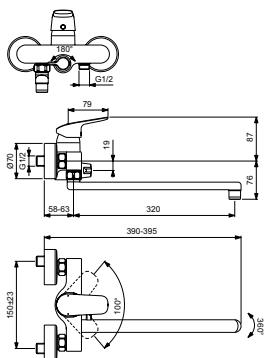

Описание изделия

CERAFLEX Однорукоятковый настенный смеситель для ванны/душа с керамическим переключателем

Монтаж на стандартных эксцентриках (в комплекте: эксцентрики, металлические отражатели, уплотнительные прокладки)

Трубчатый поворотный излив, длина излива 320 мм, угол поворота 360° (без ограничений)

Картридж IS 40 мм с функцией HWTC (ограничение максимальной температуры горячей воды), с функцией CLICK (ограничение потока воды)

Аэратор Perlator

Металлическая рукоятка с индикатором горячей / холодной воды

Ручной керамический переключатель позволяет использовать функцию «душ» даже при очень низком давлении воды

Обратный клапан

Артикул	Пропускная способность, л/мин	* РРЦ вкл. НДС, у.е
V1741AA	20	153,26

Покрытие / цвет

AA Chrome (Хром)