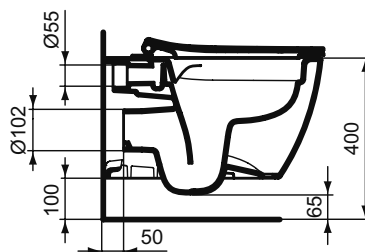

Покрытие / цвет

- 01 Euro White (Евробелый)
- 58 Grey Glossy (Серый глянцевый)
- HY Smartguard White (Евробелый с покрытием Smartguard)