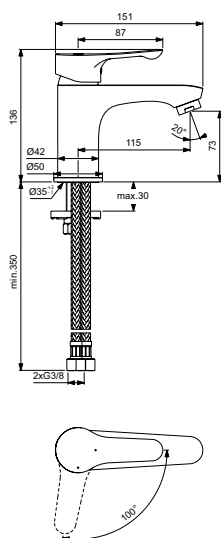

Описание изделия

ALPHA Однорукоятковый смеситель для раковины
Технология Blue Start®
Система монтажа EASY-FIX (облегченный монтаж)
Аэратор Perlator с ограничением потока 5 л/мин.
Картридж 35 мм Blue start®, с функцией HWTC (ограничение максимальной температуры горячей воды)
Металлическая рукоятка с индикатором горячей / холодной воды (Blue start® - индикатор холодной воды расположен по центру)
Гибкая подводка G3/8"
Без донного клапана

Артикул	Пропускная способность, л/мин.	* РРЦ вкл. НДС, у.е.
BC678AA	5	80,81

Покрытие / цвет

AA Chrome (Хром)