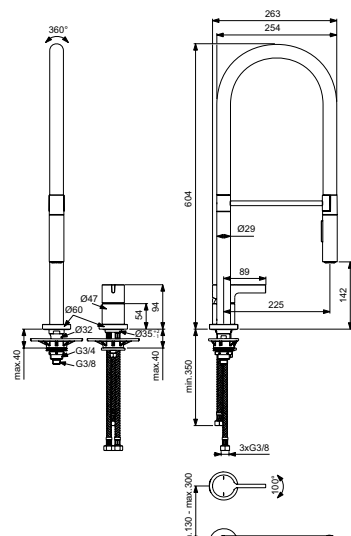

Описание изделия

GUSTO Однорукоятковый смеситель для кухонной мойки под 2 отверстия, полупрофессиональная версия, расстояние до аэратора 142 мм
Металлический 2-функциональный излив, на гибком шланге, поворотный на 360°
Картридж FirmaFlow 28 мм с функцией HWTC (ограничение максимальной температуры горячей воды)
Металлическая рукоятка с индикаторами горячей / холодной воды
Гибкая подводка G3/8"

Артикул	Пропускная способность, л/мин	* РРЦ вкл. НДС, у.е
BD425GN		1 039,69

Покрытие / цвет
GN PVD Silver Storm (Серебряный Шторм)