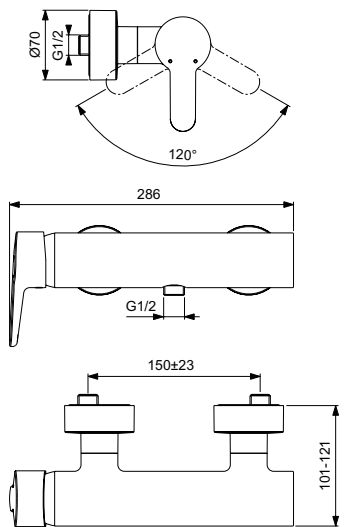

Описание изделия

CONNECT BLUE Настенный однорукоятковый смеситель для душа
Монтаж на цилиндрических гайках и металлических накладках
Картридж 47 мм IS с функцией HWTC (ограничение максимальной температуры горячей воды), с функцией CLICK (ограничение потока воды)
Без душевого гарнитура
Металлическая рукоятка с индикатором горячей / холодной воды
Встроенный обратный клапан

Артикул	Пропускная способность, л/мин	* РРЦ вкл. НДС, у.е
V9924AA	25	226,13

Покрытие / цвет
AA Chrome (Хром)

Смесители и Душевая программа