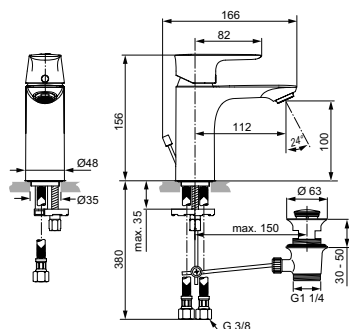

Описание изделия

CONNECT AIR Project Однорукоятковый смеситель для раковины
Картридж IS 38 мм с функцией HWTC (ограничение максимальной температуры горячей воды), без функции CLICK (ограничение потока воды)
Гибкая подводка PEX G3/8" 400 мм
Система монтажа EASY-FIX (облегченный монтаж)
Аэратор Perlator M24x1 с ограничением потока 5 л/мин.
Металлическая рукоятка с индикатором горячей / холодной воды
Металлический донный клапан

Артикул	Пропускная способность, л/мин.	* РРЦ вкл. НДС, у.е.
A7021A5	5	676,11

Покрытие / цвет

A5 Magnetic Grey / Магнит

Решения для
Общественных зон