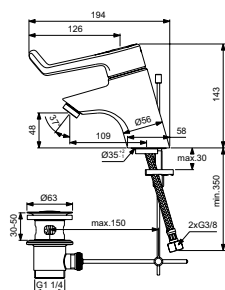

Описание изделия

CERAPLUS Смеситель для раковины с цикловым затвором
Технология безопасной подачи горячей воды
Картридж 47 мм с функцией HWTC (ограничение максимальной температуры горячей воды)
Упрочненная гибкая подводка SPX G3/8"
Система монтажа EASY-FIX (облегченный монтаж)
Антивандалный ламинарный регулятор потока (защита от попадания бактерий) M24x1
Металлическая рукоятка с индикатором горячей / холодной воды 180 мм
Металлический донный клапан

Артикул	Пропускная способность, л/мин.	* РРЦ вкл. НДС, у.е.
B8219AA	13	312,96

Покрытие / цвет

AA Chrome (Хром)