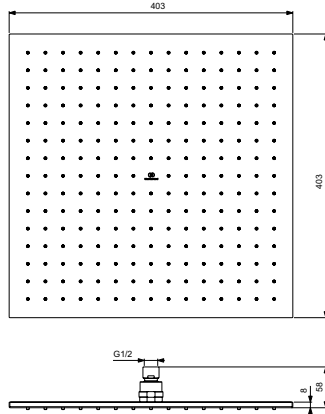

Описание изделия

IDEALRAIN Квадратный верхний душ 400x400 мм
1-функциональный
Ограничение потока 12 л/мин.
Легкоочищаемый (резиновые форсунки)
Латунь
Для комбинации с B9444AA, B9445AA или B9446AA

Артикул	Пропускная способность, л/мин	* РРЦ вкл. НДС, у.е
A5806AA	12	622,58

Покрытие / цвет
AA Chrome (Хром)