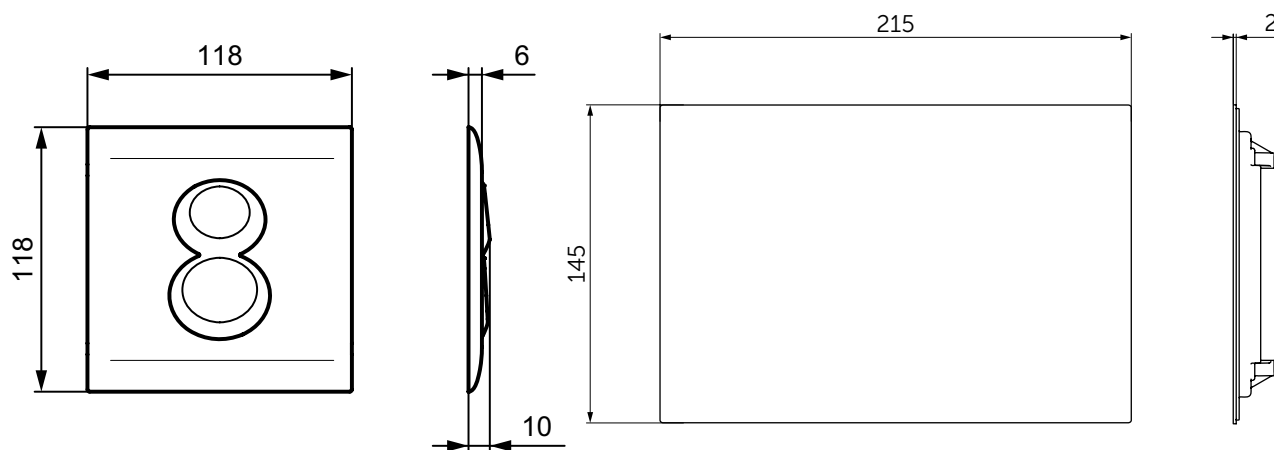

Покрытие / цвет

- 67 Neutral (Нейтральный)
- AA Chrome (Хром)
- AC White (Белый)
- JG Velour Chrome (Матовый хром)