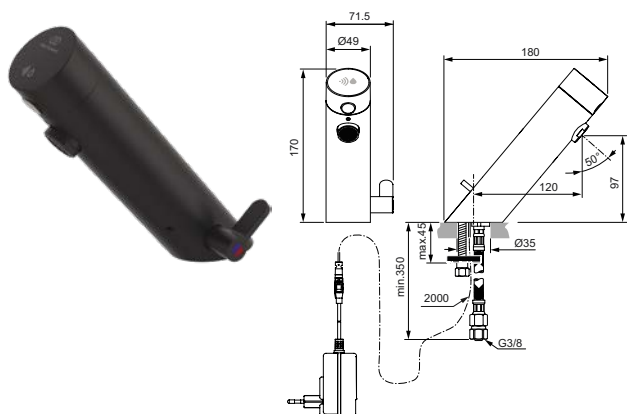

Покрытие / цвет

B3 Glossy black PVD BLACK ONYX (Черный глянцевый Оникс)

Описание изделия

SENSORFLOW NEW Электронный смеситель для раковины (со смешиванием)
Латунный корпус
Питание от сети, с адаптером 100-240VAC/OUT6,5VDC, с кабелем 2 м
Антивандальная металлическая сервисная крышка с интегрированным ИК-датчиком
Электромагнитный клапан встроен в корпус
Ламинарный регулятор потока M24x1 (защита от попадания бактерий) с ограничением потока 5 л/мин
Гибкая подводка G3/8"
Отдельный фильтр встроен в соединение перед электромагнитным клапаном
Металлическая рукоятка с индикаторами горячей / холодной воды
Система монтажа EASY-FIX (облегченный монтаж)
Предназначен только для использования в системах высокого давления (мин. 0,5 бар)

Артикул	Пропускная способность, л/мин.	* РРЦ вкл. НДС, у.е.
A7558XG	5	583,74

Покрытие / цвет

XG Silk Black (Черный матовый)