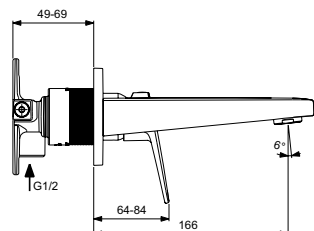

Описание изделия

Ceraplan Настенный смеситель для раковины
Для монтажа со встраиваемым комплектом A1313NU (заказывается дополнительно)
Литой излив 180 мм
Металлическая накладка
Аэратор с ограничением потока 5 л/мин
Картридж FirmaFlow 28 мм с функцией HWTC (ограничение максимальной температуры горячей воды)
Металлическая рукоятка с индикаторами горячей / холодной воды

Артикул	Пропускная способность, л/мин	* РРЦ вкл. НДС, у.е
BD244XG	5	288,41

Покрытие / цвет

XG Silk Black (Черный матовый)