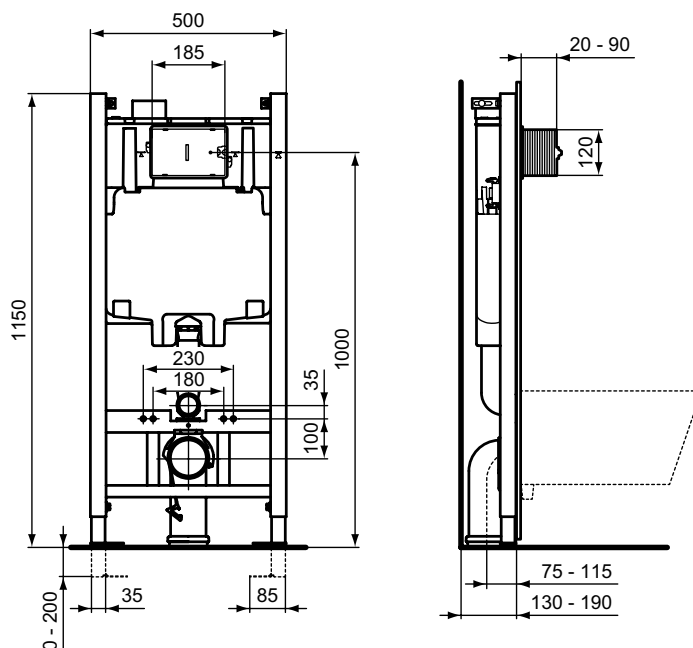

Основное изделие

PROSYS 2.0 Встраиваемая инсталляция для монтажа подвесных унитазов. Для монтажа перед капитальной стеной. Окрашенная рама, толщина металла 1,5 мм, устойчива к коррозии. Рама протестирована нагрузкой 400 кг. Регулируемая высота от 0 до 200 мм. Встраиваемый бачок с фронтальным механическим управлением. Двойной смыв, пред-установка 6/3 л (регулировка до 4,5/3 л). Полипропиленовый бачок, устойчивый к термальным перепадам; прокладка против конденсата в комплекте. Маркировка наливного клапана CE EN 14055 CL1. Толщина бачка 80 мм; 1 точка подключения воды (вверху по центру). Рабочее давление от 0,1 до 16 bar. Устойчивость к атмосферной влажности (Hr <90%). Для монтажа с механическими панелями смыва (заказывается дополнительно) OLEAS M1, M2, M3, M4; SOLEA M1, M2; SEPTA PRO M1,M2

Основное изделие

Артикул

Вес, кг

* РРЦ
вкл. НДС, у.е.

PROSYS 2.0 Встраиваемая инсталляция для монтажа подвесных унитазов, без панели смыва

R046367

12,031

Временно
недоступно

Покрытие / цвет

67 Neutral (Нейтральный)