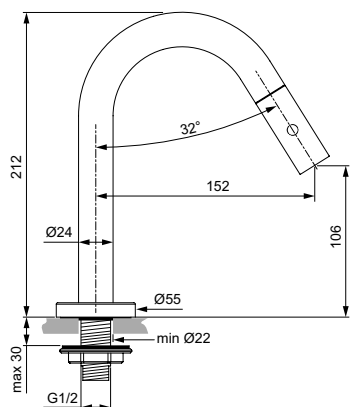

Описание изделия

IDEALSTREAM Набортный излив
Для холодной или предварительно смешанной воды
Трубчатый излив 152 мм
Регулятор потока на фронтальной части трубчатого излива
Скрытый аэратор Cache M21.5x1
Затвор на керамических дисках G1/2 на поворотной рукоятке
Гайка 1/2" для установки на бортик

Артикул	Пропускная способность, л/мин.	* РРЦ вкл. НДС, у.е.
F2843AA	6	151,13

Покрытие / цвет

AA Chrome (Хром)