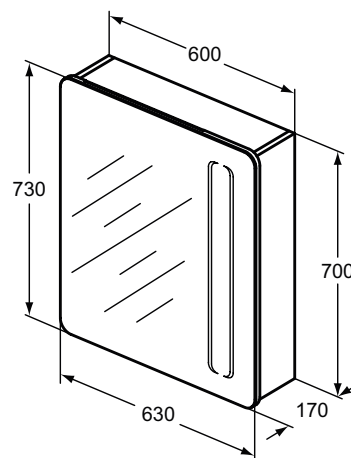

Покрытие / цвет

AL Aluminium Effect (алюминий)

T3373

	A	B
T3425	1200	1230
T3389	1000	1030
T3388	800	830