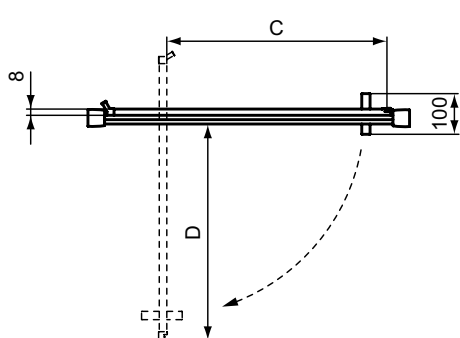

Основное изделие

IS I.Life PV Реверсивная распашная панель-дверь для установки в нишу

- Высота 200 см
- Безопасное прозрачное стекло 8 мм, антиизвестковое покрытие Ideal Clean
- Алюминиевый профиль, регулировка до 20 мм
- Поворотный штифт со вставленным шарниром для установки в стеклянную панель
- Стальная ручка 300 мм
- Двойные верхние ролики, система быстрого отсоединения снизу
- Возможно комбинировать с фиксированной боковой панелью L (только в качестве второй стороны ограждения)
- Для установки с поддоном или без поддона (на плиточный пол)
- Реверсивная версия

Основное изделие

Артикул

Вес, кг

* РРЦ
вкл. НДС, у.е.

IS I.Life PV Реверсивная распашная дверь в нишу 70 см	T4835EO	31,0	718,21
IS I.Life PV Реверсивная распашная дверь в нишу 75 см	T4836EO	33,0	737,43
IS I.Life PV Реверсивная распашная дверь в нишу 80 см	T4837EO	34,0	760,21
IS I.Life PV Реверсивная распашная дверь в нишу 85 см	T4838EO	36,0	777,99
IS I.Life PV Реверсивная распашная дверь в нишу 90 см	T4839EO	38,0	795,64
IS I.Life PV Реверсивная распашная дверь в нишу 95 см	T4840EO	40,0	813,17
IS I.Life PV Реверсивная распашная дверь в нишу 100 см	T4841EO	42,0	830,70

Покрытие / цвет

EO Bright Silver (Блестящий серебристый)

	A	B	C	D
T4835	675 - 715	80	480	500
T4836	725 - 765	110	500	520
T4837	775 - 815	140	520	540
T4838	825 - 865	170	540	560
T4840	925 - 965	250	560	580
T4839	875 - 915	200	560	580
T4841	975 - 1015	300	560	580
T4939	1175 - 1215	500	560	580