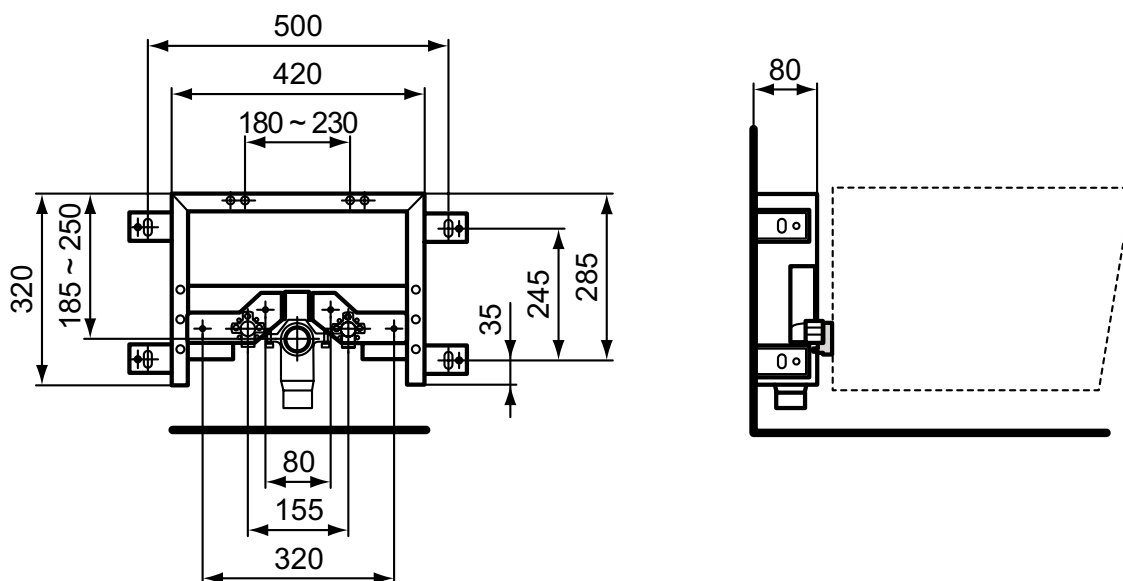

Покрытие / цвет

67 Neutral (Нейтральный)