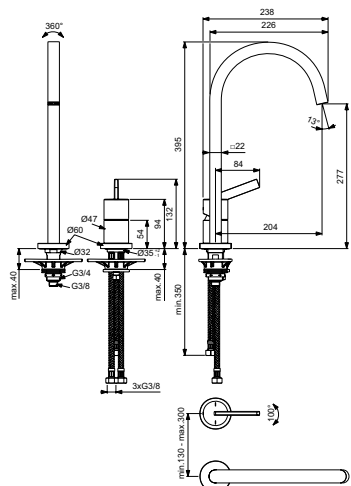

Описание изделия

GUSTO Однорукоятковый смеситель для кухонной мойки под 2 отверстия, расстояние до аэратора 217 мм
Трубчатый излив R-типа, поворотный на 360°
Картридж FirmaFlow 28 мм с функцией HWTC (ограничение максимальной температуры горячей воды)
Металлическая рукоятка с индикаторами горячей / холодной воды
Аэратор Cache M16.5x1
Гибкая подводка G3/8"

Артикул	Пропускная способность, л/мин	* РРЦ вкл. НДС, у.е
BD423A5		615,83

Покрытие / цвет
A5 PVD Magnetic Grey (Магнит)