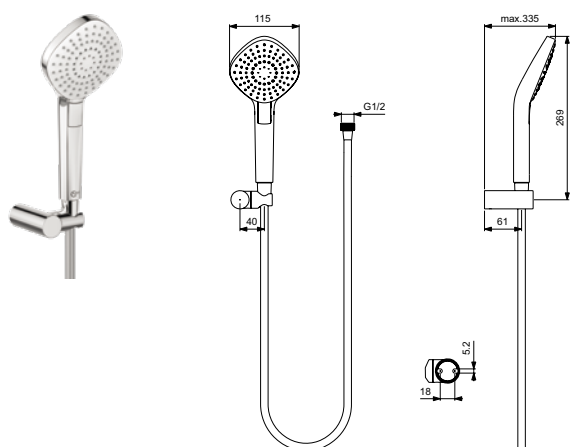

Описание изделия

IDEALRAIN EVO DIAMOND L3 Душевой комплект с настенным держателем

3-функциональная самоочищающаяся лейка Ø110 мм, режим струи: Rain (Дождь), Smart Rain (Бодрящий дождь), Massage (Массаж); ограничение потока 8 л/мин.

Шланг 1750 мм с силиконовым покрытием IDEALFLEX®

Металлический держатель лейки, регулировка наклона лейки

Артикул	Пропускная способность, л/мин	* РРЦ вкл. НДС, у.е
V2240AA	8	85,79

Покрытие / цвет

AA Chrome (Хром)