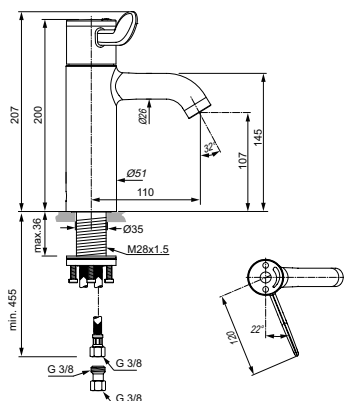

Описание изделия

CERAPLUS 2.0 Однорукоятковый смеситель для раковины с цикловым затвором
Технология безопасной подачи горячей воды
Технология Ni-free (без никеля)
Термостатический цикловой картридж с ограничителем максимальной температуры смешанной воды и с возможностью термической дезинфекции
Гибкая подводка PEX G 3/8"
Ламинарный регулятор потока (защита от попадания бактерий), ключ в комплекте
Металлическая цикловая рукоятка 120 мм с нестираемыми индикаторами горячей/холодной воды
Класс шумности 1

Артикул	Пропускная способность, л/мин.	* РРЦ вкл. НДС, у.е.
A6692AA	5,7	833,99

Покрытие / цвет

AA Chrome (Хром)