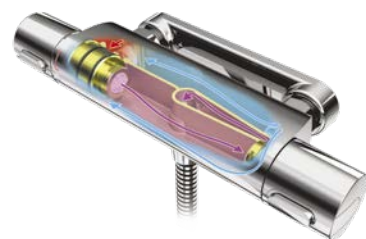

СМЕСИТЕЛИ

Термостатические смесители

Термостатические смесители IS имеют механизм контроля температуры, который позволяет поддерживать постоянную температуру при меняющемся напоре воды в холодной и горячей трубах. В некоторых смесителях температура предустанавливается на минимум 40°C (обычно при монтаже), гарантируя безопасность и экономию энергии и денег.

Термостаты Ideal Standard превосходят своими характеристиками аналоги конкурентов, поскольку:

- Нечувствительны к накипи и поэтому долговечны, благодаря уникальному полимерному покрытию термостатического элемента*
- Предохраняют от ожогов, благодаря тому, что холодная вода протекает по внешнему контуру и тело смесителя всегда остается холодным (технология Cool Body)

* Термостатические смесители особенно чувствительны к загрязненной воде (вода должна соответствовать санитарным нормам РФ). Для продления срока службы и отсутствия причин для отказа в гарантийном ремонте Ideal Standard рекомендует устанавливать фильтр тонкой очистки воды (150 мкрн.).