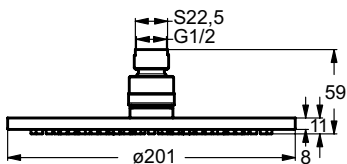

Описание изделия

IDEALRAIN SOFT M1 Верхний душ 200 мм
1-функциональный
Ограничение потока 12 л/мин.
Легкоочищаемый (резиновые форсунки)
Шарнирное соединение
Металл
Для комбинации с B9444AA, B9445AA или B9446AA

Артикул	Пропускная способность, л/мин	* РРЦ вкл. НДС, у.е
B9442AA	12	191,56

Покрытие / цвет
AA Chrome (Хром)