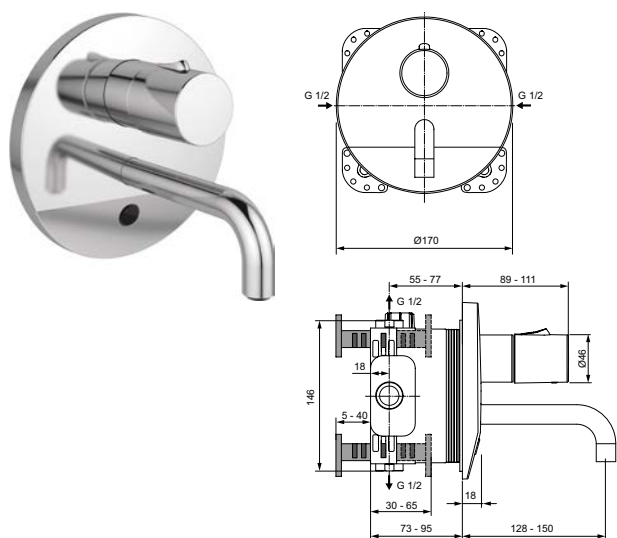

Описание изделия

CERAPLUS Встраиваемый смеситель для раковины
Со смешиванием
Работа от батарейки, внешняя литиевая батарейка (DC 6V)
Комплект №2 (внешняя часть), для монтажа с комплектом №1 A1000NU
Трубчатый излив, длина излива 150 мм
Ламинарный регулятор потока (защита от попадания бактерий) с ограничением потока 8 л/мин, ключ в комплекте
Электромагнитный клапан интегрирован в корпус
Полнофункциональный электронный датчик (регулируемые функции)
С термостатическим механизмом для регулировки температуры воды и с рукояткой
Изделие может использоваться только в системах высокого давления (мин. 0,5 атм)
Рекомендована предварительная установка фильтра 50 μ m (для обеспечения надлежащей работы электромагнитного клапана)

Артикул	Пропускная способность, л/мин.	* РРЦ вкл. НДС, у.е.
A6147AA	8	1 576,32

Покрытие / цвет

AA Chrome (Хром)