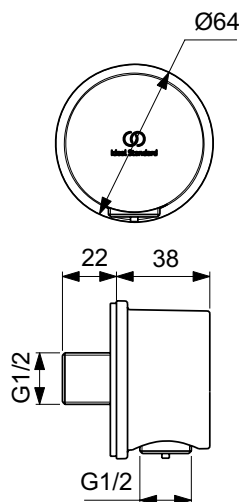

Описание изделия

IDEALRAIN Подключение для душевой лейки 1/2"; цилиндрический дизайн, металлический, с обратным клапаном

Артикул	Пропускная способность, л/мин	* РРЦ вкл. НДС, у.е
BC808A2		67,14

Покрытие / цвет

A2 Brushed Gold (Шлифованное Золото)