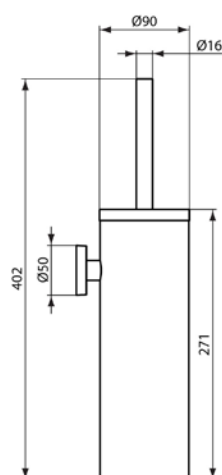

Описание изделия

ИОМ Туалетная щетка с держателем, для настенного монтажа, с крепежом, стальная труба, диаметр 89 мм

Артикул	Вес, кг	* РРЦ вкл. НДС, у.е
A9128MY	0,9	108,85

Покрытие / цвет

MY Stainless Steel (Нержавеющая сталь)