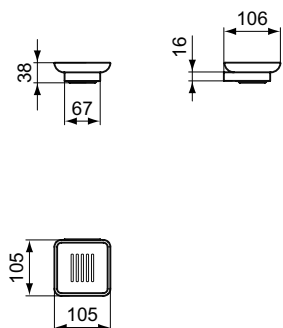

Описание изделия
CONCA Мыльница квадратная

Артикул	Вес, кг	* РРЦ вкл. НДС, у.е
T4508A2	0,5	164,66

Покрытие / цвет
A2 PVD Brushed Gold (Шлифованное Золото)