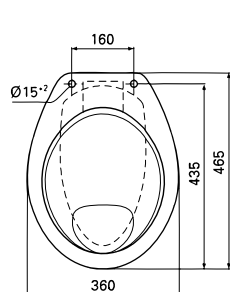

Покрытие / цвет

01 Euro White (Евробелый)

V3116..