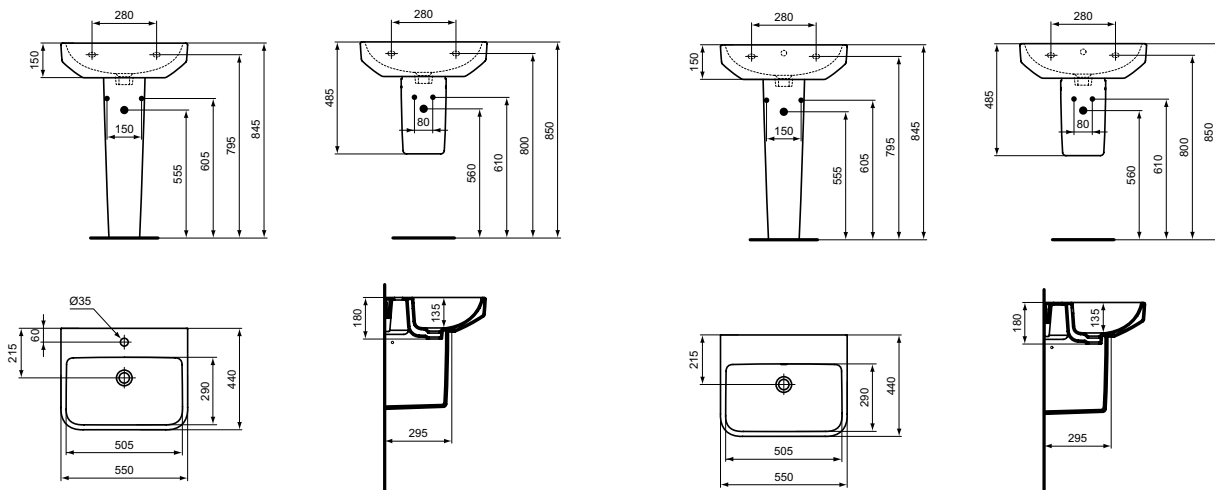

Покрытие / цвет

- 01 Euro White (Евробелый)
- HY Smartguard White (Евробелый с покрытием Smartguard)
- AA Chrome (Хром)