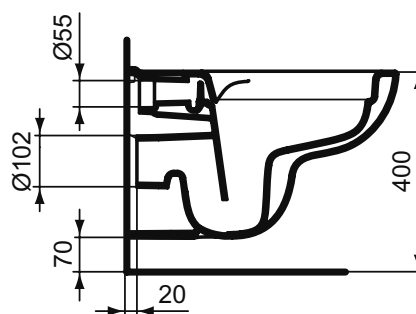

Покрытие / цвет

01 Euro White (Евробелый)