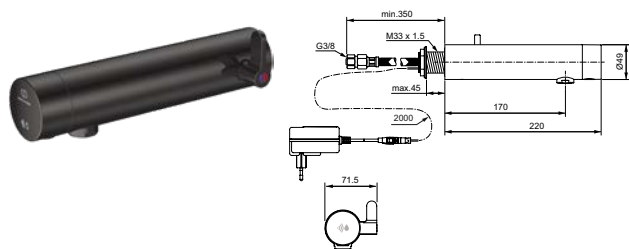

Описание изделия

SENSORFLOW NEW Настенный электронный смеситель для раковины (со смешиванием) для монтажа на панели
Латунный корпус
Питание от сети, с адаптером 100-240VAC/OUT6,5VDC, с кабелем 2 м
Антивандальная металлическая сервисная крышка с интегрированным ИК-датчиком
Электромагнитный клапан встроен в корпус
Ламинарный регулятор потока M24x1 (защита от попадания бактерий) с ограничением потока 5 л/мин
Гибкая подводка G3/8" PEX 350 мм
Отдельный фильтр встроен в соединение перед электромагнитным клапаном
Металлическая рукоятка с индикаторами горячей / холодной воды
Предназначен только для использования в системах высокого давления (мин. 0,5 бар)

Артикул	Пропускная способность, л/мин.	* РРЦ вкл. НДС, у.е.
A7564B3	5	797,02