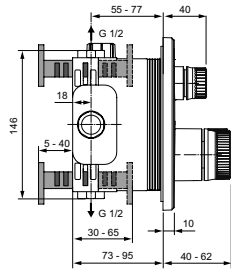

Описание изделия

CERATHERM NAVIGO Встраиваемый термостатический смеситель для душа

Комплект №2 (функциональный комплект и накладка для настенного монтажа)

Термостатический картридж FirmaFlow Therm

Металлическая рукоятка с ограничителем температуры 40°C, с насечками для удобного захвата

2-х функциональная металлическая рукоятка потока - включение/выключение нажатием и регулировка потока поворотом

Без душевого гарнитура

Плоская металлическая накладка

Для монтажа с комплектом EASY-BOX A1000NU

(заказывается дополнительно)

Артикул	Пропускная способность, л/мин	* РРЦ вкл. НДС, у.е
A7295AA	22	667,59

Покрытие / цвет

AA Chrome (Хром)