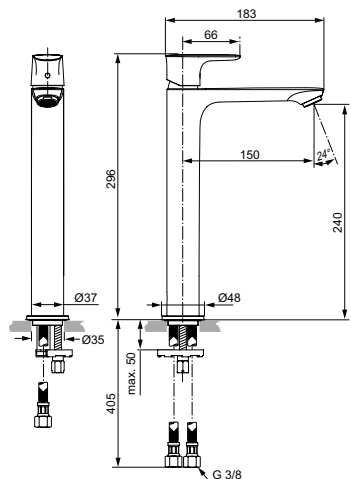

Описание изделия

CONNECT AIR Vessel Однорукоятковый смеситель для раковины с удлиненным корпусом
Тонкий корпус 36 мм
Картридж 25 мм, без функции HWTC (ограничение максимальной температуры горячей воды) (с 1 кв.2021 - картридж 28 мм FirmaFlow с функцией HWTC), без функции CLICK (ограничение потока воды)
Гибкая подводка PEX G3/8" 400 мм
Система монтажа EASY-FIX (облегченный монтаж)
Аэратор Perlator с ограничением потока 5 л/мин.
Металлическая рукоятка с индикатором горячей / холодной воды
Без донного клапана

Артикул	Пропускная способность, л/мин	* РРЦ вкл. НДС, у.е
A7027AA	5	312,52

Покрытие / цвет

AА Chrome (Хром)