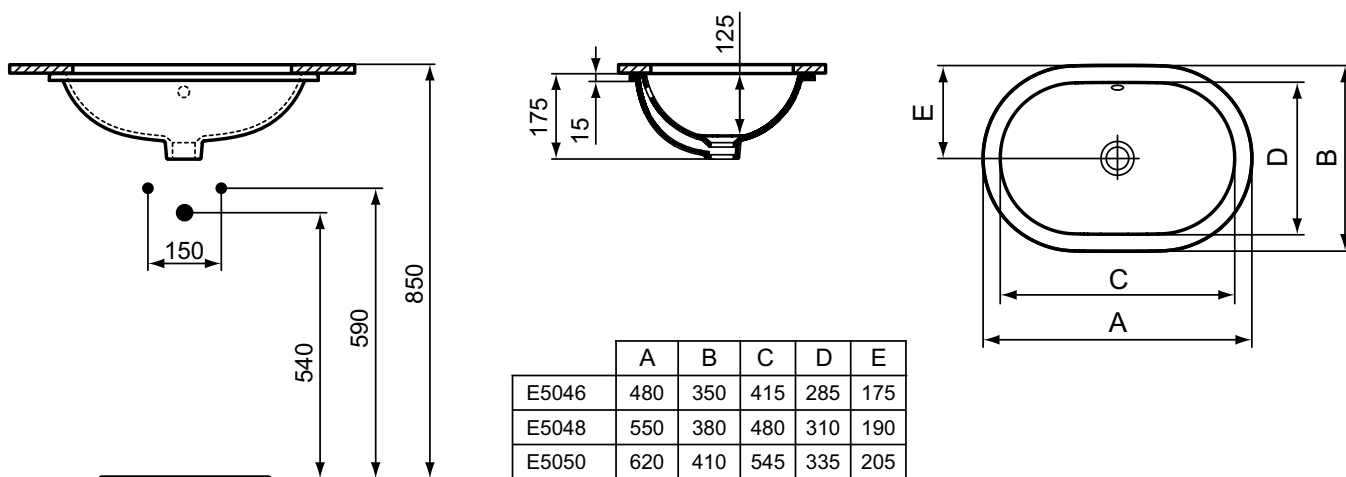

Покрытие / цвет

01 Euro White (Евробелый)

AA Chrome (Хром)