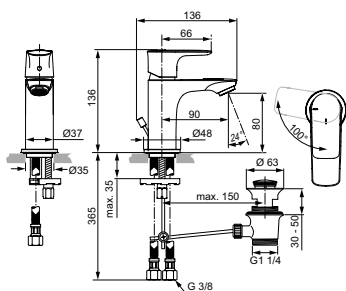

Описание изделия

CONNECT AIR Piccolo Однорукоятковый смеситель для раковины (уменьшенная версия)
Технология Blue Start®
Тонкий корпус 36 мм
Картридж 25 мм, без функции HWTC (ограничение максимальной температуры горячей воды) (с 1 кв.2021 - картридж 28 мм FirmaFlow с функцией HWTC), без функции CLICK (ограничение потока воды)
Гибкая подводка PEX G3/8"
Система монтажа EASY-FIX (облегченный монтаж)
Аэратор Perlator M24x1 с ограничением потока 5 л/мин.
Металлическая рукоятка с индикатором горячей / холодной воды (индикатор холодной воды расположен по центру)
Металлический донный клапан

Артикул	Пропускная способность, л/мин.	* РРЦ вкл. НДС, у.е.
A7017GN	5	723,62

Покрытие / цвет

GN Silver Storm / Серебряный Шторм