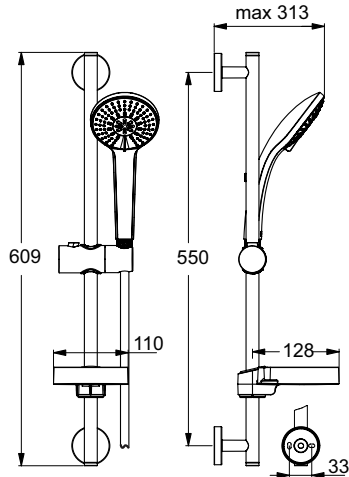

Артикул	Пропускная способность, л/мин	* РРЦ вкл. НДС, у.е
B2233AA	8	125,48

Покрытие / цвет
AA Chrome (Хром)

Описание изделия

IDEALRAIN SOFT M3 Душевой гарнитур со штангой 60 см
3-функциональная легкоочищаемая душевая лейка 100 мм,
ограничение потока 8 л/мин.
Шланг для душа IdealFlex 1750 мм
Штанга 60 см Ø21 мм, пластиковый слайдер
Пластиковая прозрачная мыльница