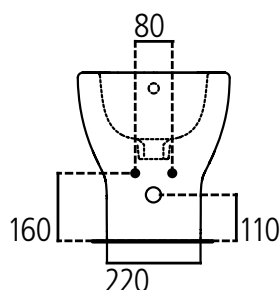

Покрытие / цвет

- 01 Euro White (Евробелый)
- V1 Silk White (Белый матовый)
- V3 Silk Black (Черный матовый)
- AA Chrome (Хром)