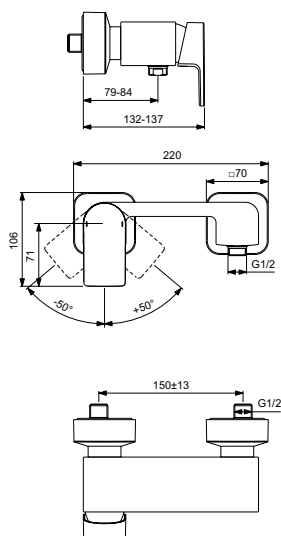

Описание изделия

EDGE Настенный Однорукояточный смеситель для душа
Картридж 38 мм с функцией HWTC (ограничение максимальной температуры горячей воды), без функции CLICK
Монтаж на стандартных эксцентриках (в комплекте: эксцентрики, пластиковые отражатели, уплотнительные прокладки)
Обратный клапан
Металлическая рукоятка с индикаторами горячей / холодной воды

Артикул	Пропускная способность, л/мин	* РРЦ вкл. НДС, у.е
A7120AA	13	315,43

Покрытие / цвет

AA Chrome (Хром)