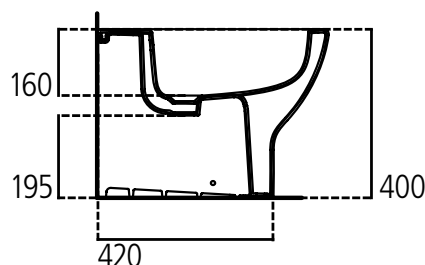

Покрытие / цвет

- 01 Euro White (Евробелый)
- V1 Silk White (Белый матовый)
- V3 Silk Black (Черный матовый)
- AA Chrome (Хром)