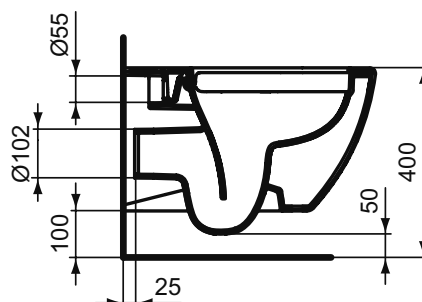

Покрытие / цвет

01 Euro White (Евробелый)