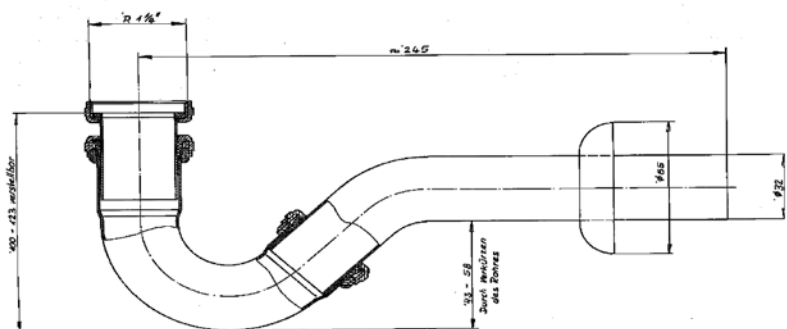

Основное изделие

Трубчатый сифон для раковины 1 1/4"

Дизайн сифон для раковин 1 1/4"

Трубчатый металлический сифон для биде 1 1/4"

Основное изделие	Артикул	Вес, кг	* РРЦ вкл. НДС, у.е.
Трубчатый сифон для раковины 1 1/4"	A2305AA	0,3	65,70
Трубчатый металлический сифон для биде 1 1/4"	A2307AA	0,3	96,88
Дизайн сифон для раковин 1 1/4"	E0079AA	1,2	114,99

Покрытие / цвет

AA Chrome (Хром)

A2307AA