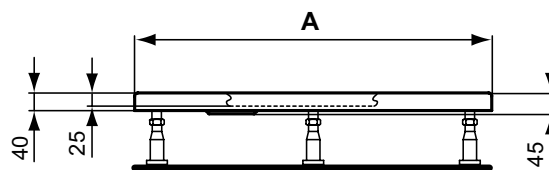

Покрытие / цвет

01 Euro White (Евробелый)

	A	B	C	D
K 5174 ..	1000	1000	870	870
K 5173 ..	900	900	770	770
K 5172 ..	800	800	670	670