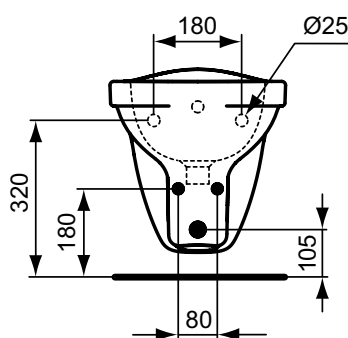

Покрытие / цвет

01 Euro White (Евробелый)