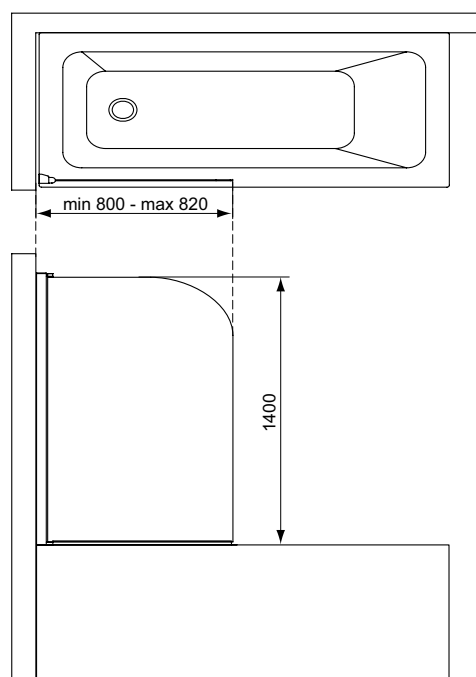

Дизайн: Робин Левин (Англия)

Основное изделие

CONNECT Экран-шторка для ванны 80x140 см

CONNECT Экран-шторка для ванны 80x140 см с закругленным углом

Безопасное прозрачное стекло 5 мм
Реверсивная версия (для установки слева или справа)
Подходит для прямоугольных ванн

Основное изделие	Артикул	Вес, кг	* РРЦ вкл. НДС, у.е.
CONNECT Экран-шторка для ванны 80x140 см	T9923EO	17,0	574,84
CONNECT Экран-шторка для ванны 80x140 см	T9923V3	17,0	747,29
CONNECT Экран-шторка для ванны с закругленным углом 80x140 см	T9924EO	16,0	572,62
CONNECT Экран-шторка для ванны с закругленным углом 80x140 см	T9924V3	16,0	744,40

Покрытие / цвет

EO Bright Silver (Блестящий серебристый)

T9924