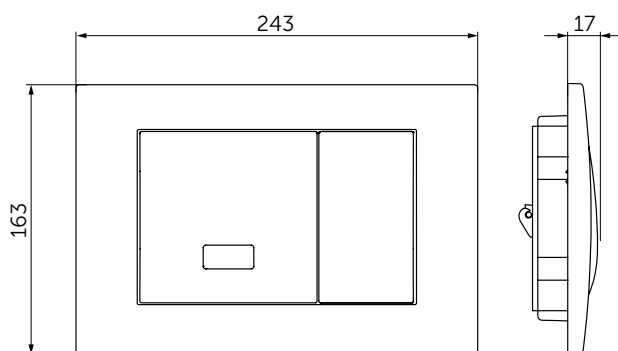

Покрытие / цвет

- 67 Neutral (Нейтральный)
- AA Chrome (Хром)