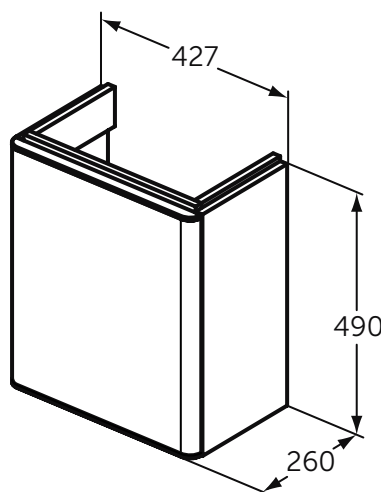

Покрытие / цвет

WG Lacquered White Glossy (Белый лак глянцевый)

Y2 Matt anthracite (Матовый антрацит)