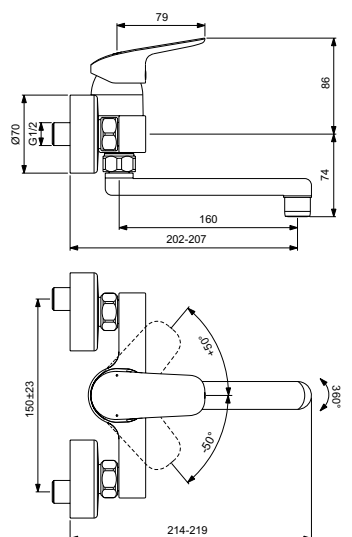

Описание изделия

CERAFLEX Однорукоятковый настенный смеситель для раковины
Монтаж на стандартных эксцентриках (в комплекте: эксцентрики, металлические отражатели, уплотнительные прокладки)
Трубчатый поворотный излив, длина излива 160 мм, от стены 202-207 мм, угол поворота 360° (без ограничений)
Картридж IS 40 мм с функцией HWTC (ограничение максимальной температуры горячей воды), с функцией CLICK (ограничение потока воды)
Аэратор Perlator
Металлическая рукоятка с индикатором горячей / холодной воды

Артикул	Пропускная способность, л/мин	* РРЦ вкл. НДС, у.е
V1717AA	13	140,77

Покрытие / цвет

AA Chrome (Хром)