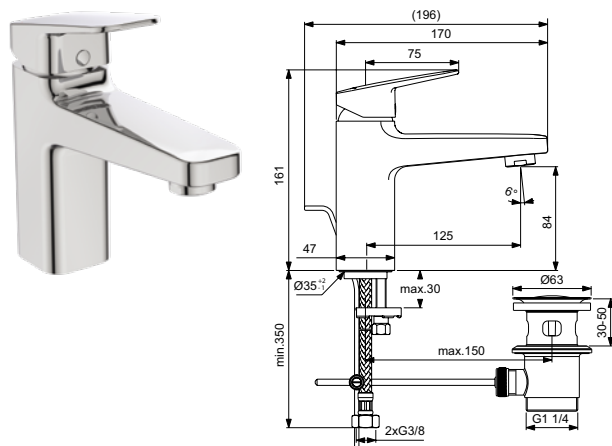

Описание изделия

Ceraplan H85 Смеситель для раковины с металлическим донным клапаном
Система монтажа EASY-FIX (облегченный монтаж)
Гибкая подводка G3/8"
Картридж FirmaFlow 38 мм с функцией HWTC (ограничение максимальной температуры горячей воды)
Металлическая рукоятка с индикаторами горячей / холодной воды
Ламинарный выход

Артикул	Пропускная способность, л/мин	* РРЦ вкл. НДС, у.е
BD232AA	9	154,82

Покрытие / цвет

AA Chrome (Хром)