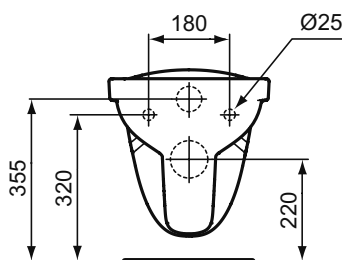

Покрытие / цвет

01 Euro White (Евробелый)