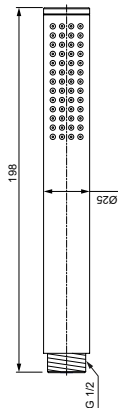

Описание изделия

IDEALRAIN Металлический ручной душ типа Stick, ограничение потока 8 л/мин, цельный металлический корпус, цилиндрический дизайн, с логотипом Ideal Standard

Артикул	Пропускная способность, л/мин	* РРЦ вкл. НДС, у.е
BC774XG	8	169,91

Покрытие / цвет

XG Silk Black (Черный матовый)