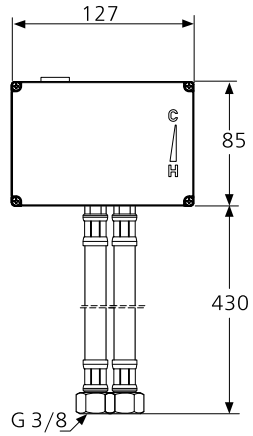

Описание изделия

Термостат для пре-смешивания воды (предварительное регулирование температуры)

Артикул	Пропускная способность, л/мин.	* РРЦ вкл. НДС, у.е.
A3813NU	18	340,95

Покрытие / цвет
NU Neutral (Нейтральный)