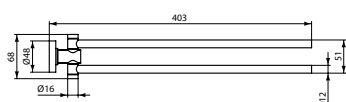

Покрытие / цвет

A2 PVD Brushed Gold (Шлифованное Золото)

Описание изделия

ЮМ Двойной полотенцедержатель, с крепежом. Поворотный на 180°, диаметр трубы 12 мм

Артикул	Вес, кг	* РРЦ вкл. НДС, у.е
A9131A5	0,4	250,47