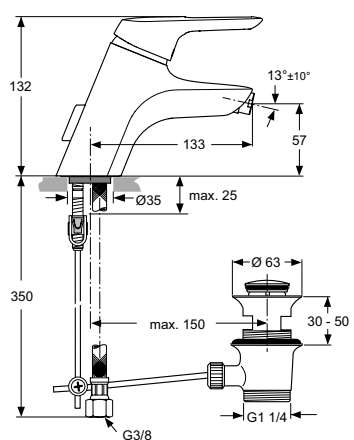

Описание изделия
CERAMIX BLUE Однорукоятковый смеситель для биде
Картридж 40 мм IS с функцией HWTC (ограничение максимальной температуры горячей воды), с функцией CLICK (ограничение потока воды)
Гибкая подводка G3/8"
Система монтажа TOP-FIX (быстрый монтаж сверху)
Аэратор Cascade M18x1 на шаровом шарнире
Металлическая рукоятка с индикатором горячей / холодной воды
Металлический донный клапан

Артикул	Пропускная способность, л/мин	* РРЦ вкл. НДС, у.е
A5655AA	5	349,56

Покрытие / цвет
AA Chrome (Хром)