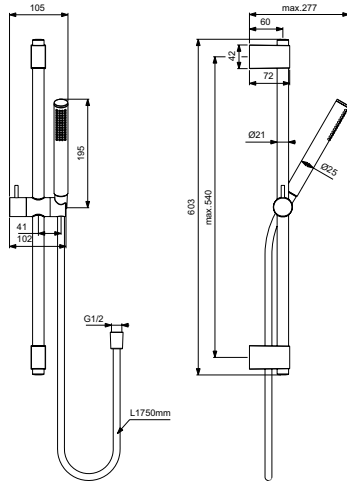

Описание изделия

IDEALRAIN Душевой гарнитур со штангой 60 см
1-функциональная лейка Stick, ограничение потока 8 л/мин.
Шланг 1750 мм с силиконовым покрытием IDEALFLEX®
Штанга 60 см с регулируемыми кронштейнами
Металлический слайдер, фиксатор высоты, регулировка наклона лейки

Артикул	Пропускная способность, л/мин	* РРЦ вкл. НДС, у.е
A7616AA	8	183,83

Покрытие / цвет
AA Chrome (Хром)