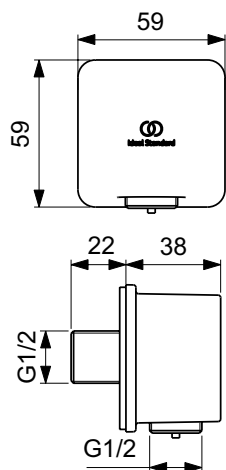

Описание изделия

IDEALRAIN Подключение для душевого шланга 1/2"; кубический дизайн, металлический, с обратным клапаном

Артикул	Пропускная способность, л/мин	* РРЦ вкл. НДС, у.е
BC772AA		48,45

Покрытие / цвет
AA Chrome (Хром)