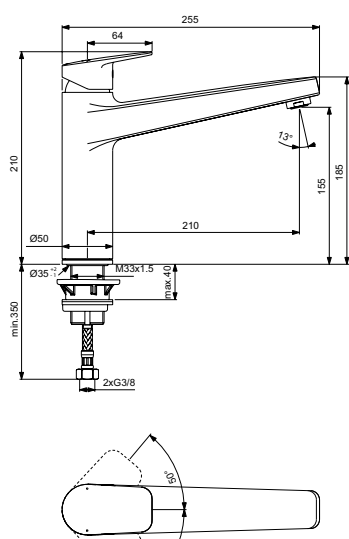

Описание изделия

Seaglan Однорукоятковый смеситель для кухонной мойки с зоной комфорта 160 мм (высота под аэратором)
Поворотный литой корпус
Монтаж IS-Fix - крепеж на центральной гайке M33x1,5 с двумя блокирующими винтами, с пластиковой опорной пластиной для более стабильного монтажа на мойке из нержавеющей стали
Гибкая подводка G3/8"
Картридж FirmaFlow 28 мм с функцией HWTC (ограничение максимальной температуры горячей воды), с функцией CLICK (ограничение потока воды)
Металлическая рукоятка с индикаторами горячей / холодной воды
Легкоочищаемый силиконовый аэратор

Артикул	Пропускная способность, л/мин	* РРЦ вкл. НДС, у.е
BD325AA	9	301,48

Покрытие / цвет

AA Chrome (Хром)