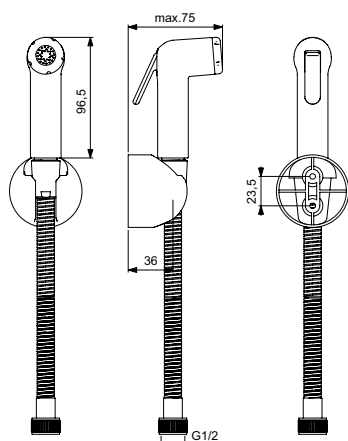

Внимание! После пользования гигиеническим душем необходимо всегда закрывать смеситель.

Артикул	Пропускная способность, л/мин	* РРЦ вкл. НДС, у.е
V0595AC	7,2	34,05

Покрытие / цвет

AC White (Белый)

Описание изделия