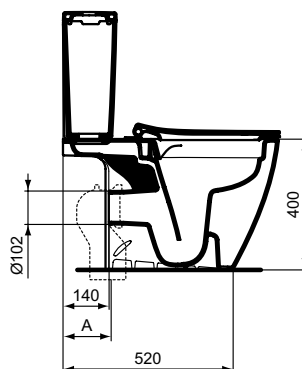

Покрытие / цвет

- 01 Euro White (Евробелый)
- 58 Grey Glossy (Серый глянцевый)
- HY Smartguard White (Евробелый с покрытием Smartguard)