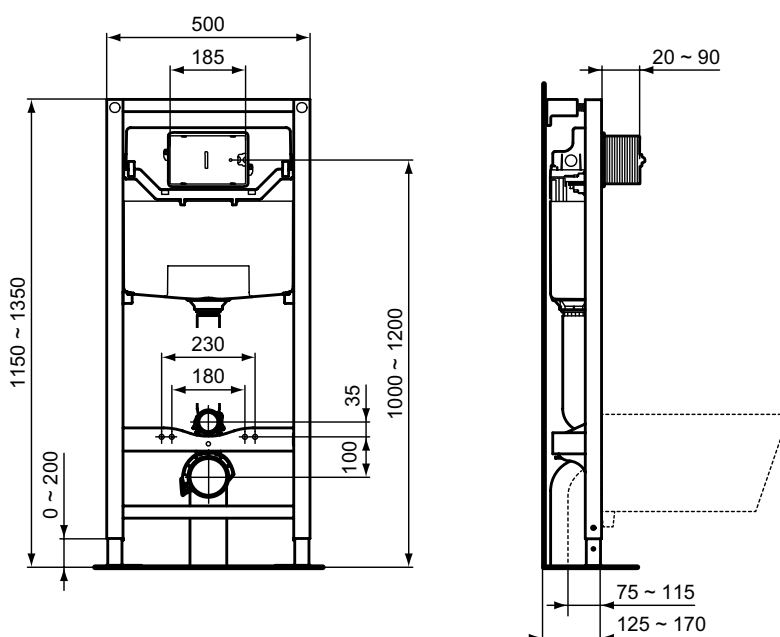

Покрытие / цвет

67 Neutral (Нейтральный)