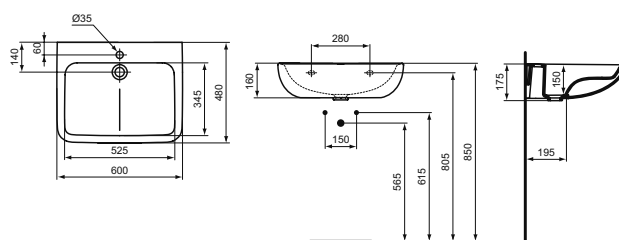

Обязательное оборудование

Крепеж для раковины (тип M10 x 140 мм, 2 шт. в комплекте)	WW965340		3,23
---	----------	--	------

Покрытие / цвет

HY Smartguard White (Евробелый с покрытием Smartguard)

Основное изделие