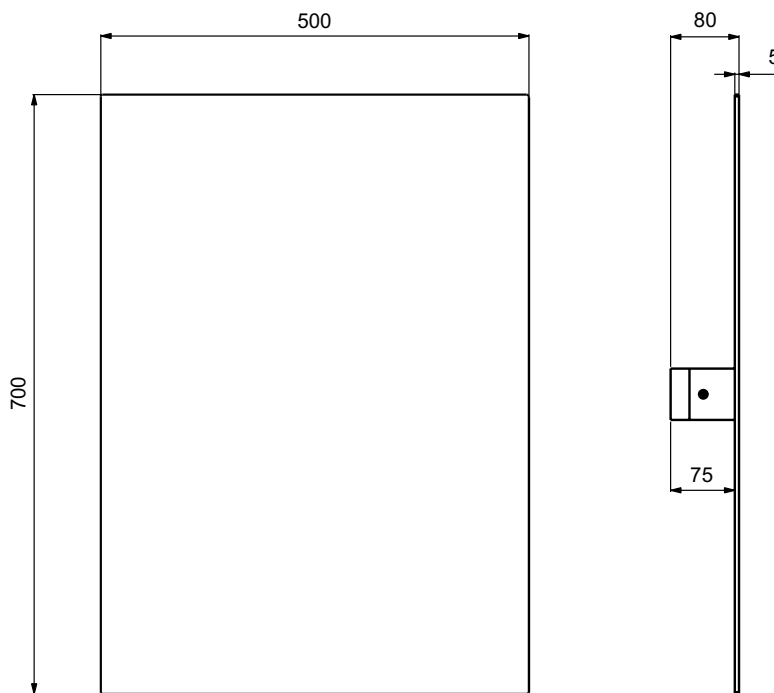

Покрытие / цвет

BH Neutral (Нейтральный)