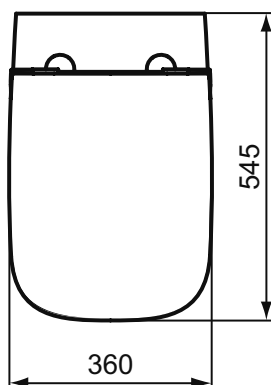

Покрытие / цвет

- 01 Euro White (Евробелый)
- AA Chrome (Хром)