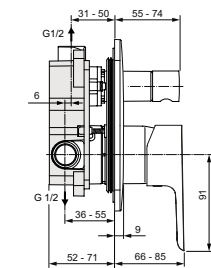

Описание изделия

CERAFINE D Встраиваемый смеситель для ванны/душа
Комплект №1 A1300NU (встраиваемая часть) + комплект №2 (внешняя часть)
Картридж 47 мм с функцией CLICK (ограничение потока воды), с функцией HWTC (ограничение максимальной температуры горячей воды)
Автоматическое переключение
Металлическая рукоятка с индикаторами горячей / холодной воды
Хромированная пластиковая накладка

Артикул	Пропускная способность, л/мин	* РРЦ вкл. НДС, у.е
A7189AA	20,5	207,75

Покрытие / цвет

AA Chrome (Хром)