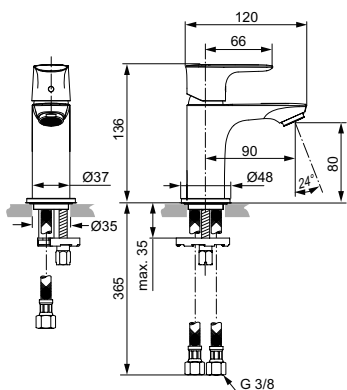

Артикул	Пропускная способность, л/мин	* РРЦ вкл. НДС, у.е
A7018AA	5	208,76

Покрытие / цвет

AA Chrome (Хром)

Смесители и Душевая программа

Описание изделия

CONNECT AIR Piccolo Однорукоятковый смеситель для раковины (уменьшенная версия)
 Тонкий корпус 36 мм
 Картридж 25 мм, без функции HWTC (ограничение максимальной температуры горячей воды) (с 1 кв.2021 - картридж 28 мм FirmaFlow с функцией HWTC), без функции CLICK (ограничение потока воды)
 Гибкая подводка PEX G3/8" 400 мм
 Система монтажа EASY-FIX (облегченный монтаж)
 Аэратор Perlator M24x1 с ограничением потока 5 л/мин.
 Металлическая рукоятка с индикатором горячей / холодной воды
 Без донного клапана