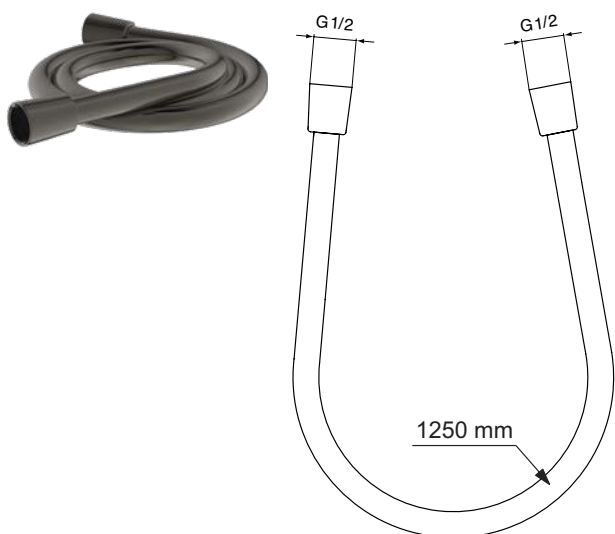

Описание изделия

IDEALFLEX Шланг для душа 1250 мм, подсоединение G1/2", устойчивость к давлению до 5 атм, прочность до 50 кг, легкоочищаемый (гладкая поверхность), защита от перекручивания

Артикул	Пропускная способность, л/мин	* РРЦ вкл. НДС, у.е
BE125A5		38,89

Покрытие / цвет

A5 Magnetic Grey (Магнит)