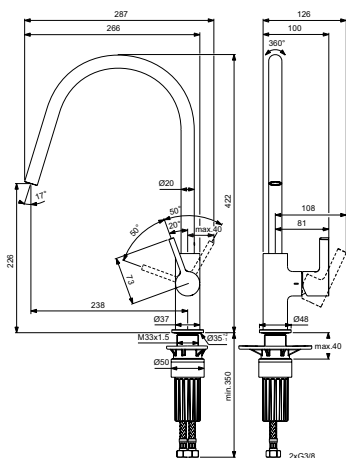

Описание изделия

GUSTO Однорукоятковый смеситель для кухонной мойки, расстояние до аэратора 226 мм
Трубчатый излив R-типа, поворотный на 360°
Картридж FirmaFlow 28 мм с функцией HWTC (ограничение максимальной температуры горячей воды)
Металлическая рукоятка
Индикаторы горячей / холодной воды нанесены на корпус
Аэратор Cache M16.5x1
Система монтажа Easy Fix+ (облегченный монтаж для кухонных смесителей)
Гибкая подводка G3/8"

Артикул	Пропускная способность, л/мин	* РРЦ вкл. НДС, у.е
BD408A5		390,69

Покрытие / цвет
A5 PVD Magnetic Grey (Магнит)