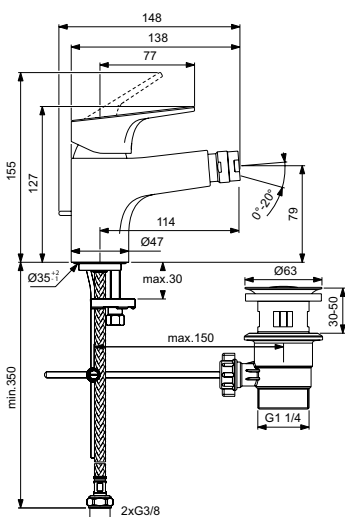

Описание изделия

CERABASE Однорукоятковый смеситель для биде
Картридж FirmaFlow 38 мм с функцией HWTC (ограничение максимальной температуры горячей воды)
Металлическая рукоятка с индикаторами горячей / холодной воды
Аэратор на шаровом шарнире 5 л/мин.
Система монтажа EASY-FIX (облегченный монтаж)
Гибкая подводка G3/8"
Пластиковый донный клапан
Упаковка без пластика

Артикул	Пропускная способность, л/мин	* РРЦ вкл. НДС, у.е
BC839AA	5	98,19

Покрытие / цвет
AA Chrome (Хром)