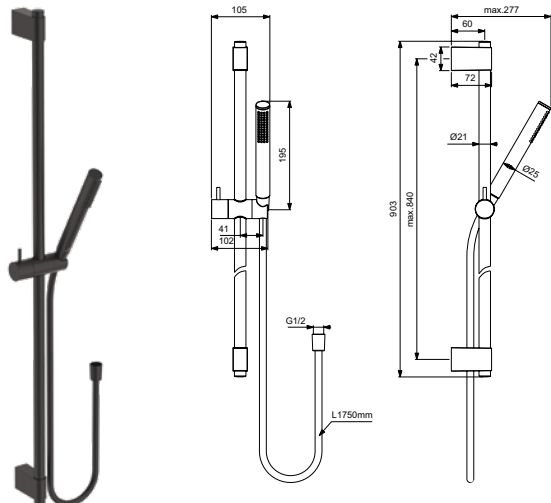

Описание изделия

IDEALRAIN Душевой гарнитур со штангой 90 см
1-функциональная лейка Stick, ограничение потока 8 л/мин.
Шланг 1750 мм с силиконовым покрытием IDEALFLEX®
Штанга 90 см с регулируемыми кронштейнами
Металлический слайдер, фиксатор высоты, регулировка наклона лейки

Артикул	Пропускная способность, л/мин	* РРЦ вкл. НДС, у.е
A7617XG	8	272,99

Покрывтие / цвет
XG Silk Black (Черный матовый)