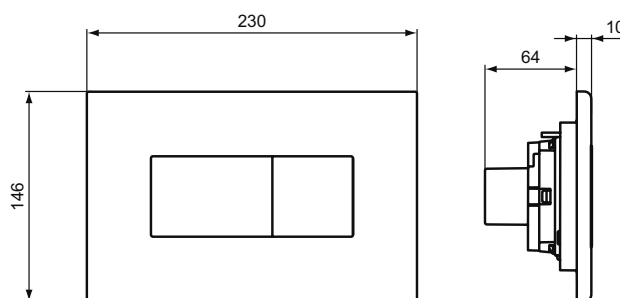

Покрытие / цвет

- 67 Neutral (Нейтральный)
- AA Chrome (Хром)
- AC White (Белый)
- A6 Black (Черный)
- JG Velour Chrome (Матовый хром)

Дизайн: Ideal Standard

Основное изделие

SEPTA PRO E1 Антивандальная электронная / инфракрасная панель смыва. Двойной смыв (<60 сек - 1/2 объема смыва; >60 сек - полный объем смыв). ИК-сенсор или механическое управление. Полированный хром, материал Zamac. Для комбинации с переходным комплектом для ИК-панелей R015167 (для ProSys™ 80 M) или R009967 (для ProSys™ 120 M)