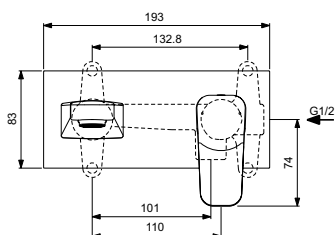

Описание изделия

Ceraplan Настенный смеситель для раковины
Для монтажа со встраиваемым комплектом A1313NU (заказывается дополнительно)
Литой излив 180 мм
Металлическая накладка
Аэратор с ограничением потока 5 л/мин
Картридж FirmaFlow 28 мм с функцией HWTC (ограничение максимальной температуры горячей воды)
Металлическая рукоятка с индикаторами горячей / холодной воды

Артикул	Пропускная способность, л/мин	* РРЦ вкл. НДС, у.е
BD244AA	5	230,73

Покрытие / цвет

AA Chrome (Хром)