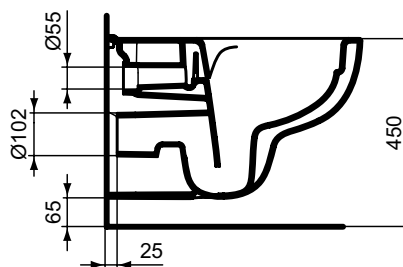

Покрытие / цвет

01 Euro White (Евробелый)