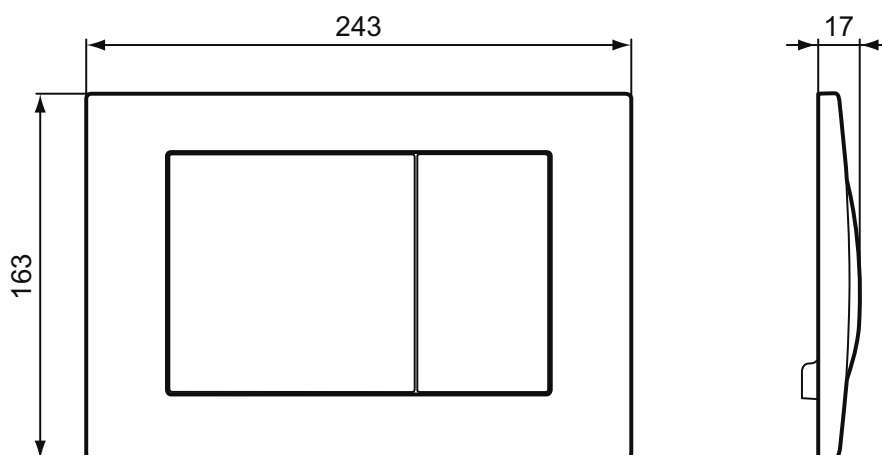

Покрытие / цвет

MY Chrome (Хром)