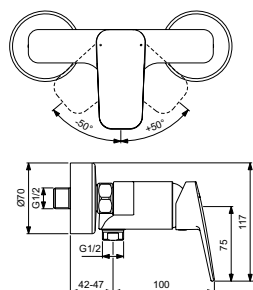

Описание изделия

Ceraplan Настенный смеситель для душа
Монтаж на стандартных эксцентриках
Металлические накладки
Картридж FirmaFlow 38 мм с функцией HWTC (ограничение максимальной температуры горячей воды)
Без душевого гарнитура
Металлическая рукоятка с индикаторами горячей / холодной воды
Обратный клапан

Артикул	Пропускная способность, л/мин	* РРЦ вкл. НДС, у.е
BD250AA	20 / 13	170,58

Покрытие / цвет

AA Chrome (Хром)