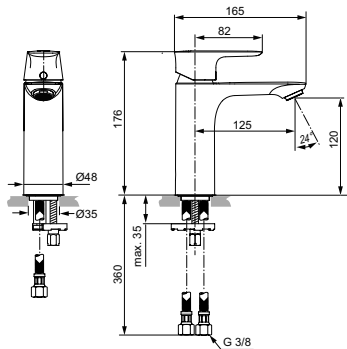

Описание изделия

CONNECT AIR Grande Project Однорукоятковый смеситель для раковины
Картридж 38 мм с функцией HWTC (ограничение максимальной температуры горячей воды), без функции CLICK
Гибкая подводка PEX G3/8"
Система монтажа EASY-FIX (облегченный монтаж)
Аэратор Perlator M24x1 с ограничением потока 5 л/мин.
Металлическая рукоятка с индикатором горячей / холодной воды
Без донного клапана

Артикул	Пропускная способность, л/мин.	* РРЦ вкл. НДС, у.е.
A7055A2	5	705,45

Покрытие / цвет

A2 Brushed Gold / Шлифованное Золото