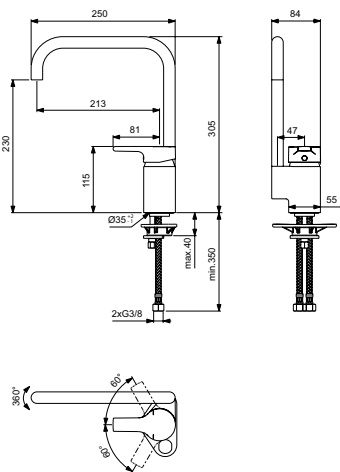

Артикул	Пропускная способность, л/мин	* РРЦ вкл. НДС, у.е
BD425J4		1 299,62

Покрытие / цвет
 J4 PVD Sunset Rose (Позовое золото)

Описание изделия

ACTIVE Однорукоятковый смеситель для кухонной мойки
 Высокий поворотный трубчатый излив
 Картридж 47 мм IS с функцией HWTC (ограничение максимальной температуры горячей воды), с функцией CLICK (ограничение потока воды)
 Гибкая подводка G3/8"
 Система монтажа EASY-FIX (облегченный монтаж) с пластиковой опорной пластиной для более стабильного монтажа на мойке из нержавеющей стали
 Скрытый аэратор Cache M16.5x1
 Металлическая рукоятка с индикаторами горячей/холодной воды