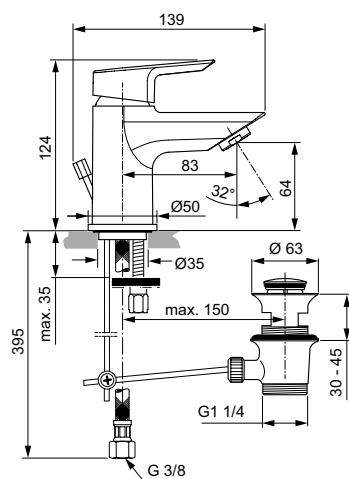

Описание изделия

TESI Piccolo Однорукоятковый смеситель для раковины (уменьшенная версия)
Картридж 28 мм с функцией HWTC (ограничение максимальной температуры горячей воды)
Гибкая подводка G3/8", шланги стандартной длины 400 мм
Система монтажа EASY-FIX (облегченный монтаж)
Аэратор Cascade с ограничением потока 5 л/мин.
Металлическая рукоятка с индикатором горячей / холодной воды
Металлический донный клапан

Артикул	Пропускная способность, л/мин	* РРЦ вкл. НДС, у.е
A6566AA	5	258,38

Покрытие / цвет

AA Chrome (Хром)