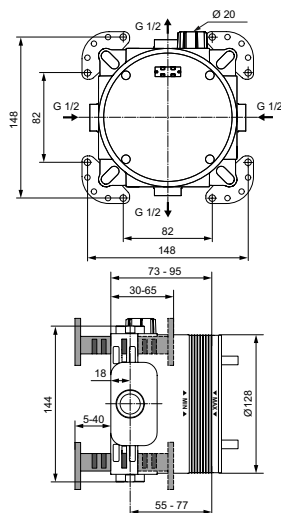

Описание изделия

EASY-BOX Встраиваемый универсальный комплект
Без функционального комплекта
Для комбинации с однорукоятковыми или термостатическими функциональными комплектами

Артикул	Пропускная способность, л/мин.	* РРЦ вкл. НДС, у.е.
A1000NU	26-30	130,11

Покрытие / цвет

NU Neutral (Нейтральный)