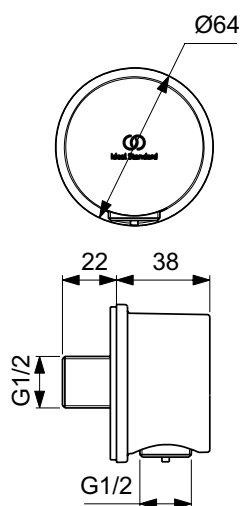

Артикул	Пропускная способность, л/мин	* РРЦ вкл. НДС, у.е
BC808A5		67,14

Покрытие / цвет

A5 Magnetic Grey (Магнит)

Описание изделия

IDEALRAIN Подключение для душевой лейки 1/2"; цилиндрический дизайн, металлический, с обратным клапаном