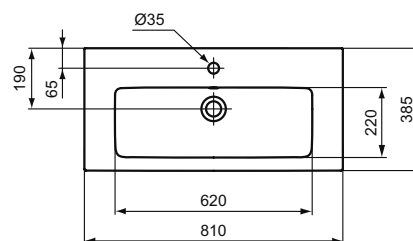

Покрытие / цвет

01 Euro White (Евробелый)

AA Chrome (Хром)