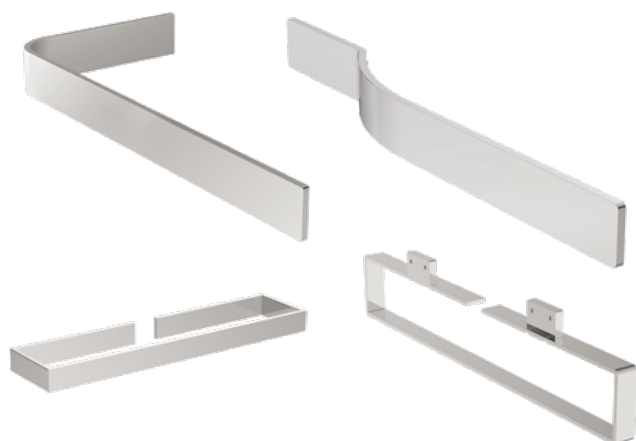

Основное изделие

ADAPTO ONDA Полотенцедержатель 395 мм, с крепежом

ADAPTO BORDO Полотенцедержатель 355 мм, с крепежом

ADAPTO CUBO Полотенцедержатель 345 мм, с крепежом

ADAPTO CUBO Полотенцедержатель 475 мм, с крепежом

Основное изделие

Артикул

Вес, кг

* РРЦ
вкл. НДС, у.е.

ADAPTO ONDA Полотенцедержатель 395 мм	U8425AA	0,5	163,32
ADAPTO BORDO Полотенцедержатель 355 мм	U8426AA	1,0	163,32
ADAPTO CUBO Полотенцедержатель 345 мм	U8427AA	2,5	163,32
ADAPTO CUBO Полотенцедержатель 475 мм	U8615AA	1,4	163,32

Покрытие / цвет

AA Chrome (Хром)