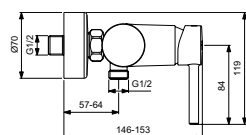

Описание изделия

CERALINE Настенный смеситель для душа
Картридж 38 мм FirmaFlow с функцией HWTC (ограничение максимальной температуры горячей воды)
Монтаж на стандартных эксцентриках (в комплекте: эксцентрики, металлические отражатели, уплотнительные прокладки)
Металлическая рукоятка с индикаторами горячей / холодной воды
Обратный клапан

Артикул	Пропускная способность, л/мин	* РРЦ вкл. НДС, у.е
BC200XG	13	156,59

Покрытие / цвет

XG Silk Black (Черный матовый)