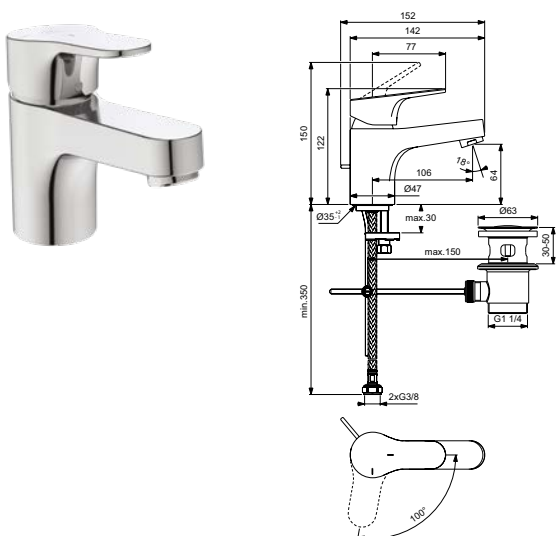

Описание изделия

CERABASE Однорукоятковый смеситель для раковины, расстояние до аэратора 60 мм

Картридж FirmaFlow 38 мм с функцией HWTC (ограничение максимальной температуры горячей воды)

Металлическая рукоятка с индикаторами горячей / холодной воды

Аэратор с ограничением потока 5 л/мин.

Система монтажа EASY-FIX (облегченный монтаж)

Гибкая подводка G3/8"

Металлический донный клапан

Технология Blue Start®

Упаковка без пластика

Артикул	Пропускная способность, л/мин.	* РРЦ вкл. НДС, у.е.
BD395AA	5	95,78

Покрытие / цвет

AA Chrome (Хром)