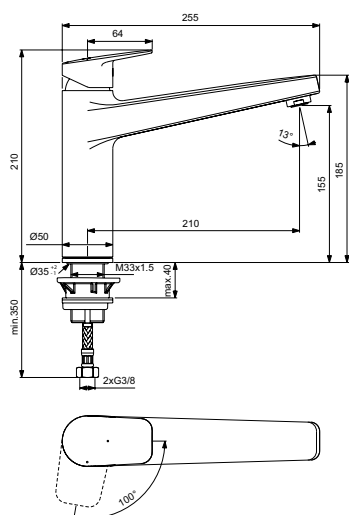

Описание изделия

CERAPLAN Однорукоятковый смеситель для кухонной мойки с зоной комфорта 160 мм (высота под аэратором)

Технология Blue Start®

Поворотный литой корпус

Монтаж IS-Fix - крепеж на центральной гайке M33x1,5 с двумя блокирующими винтами, с пластиковой опорной пластиной для более стабильного монтажа на мойке из нержавеющей стали

Гибкая подводка G3/8"

Картридж FirmaFlow 28 мм с функцией HWTC (ограничение максимальной температуры горячей воды), с функцией CLICK (ограничение потока воды)

Металлическая рукоятка с индикаторами горячей / холодной воды

Легкоочищаемый силиконовый аэратор

Артикул	Пропускная способность, л/мин.	* РРЦ вкл. НДС, у.е.
BD327AA	9	305,41

Покрытие / цвет

AA Chrome (Хром)