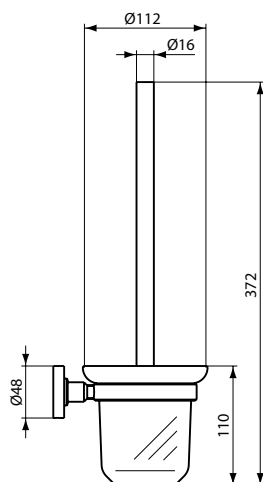

Описание изделия

ЮМ Туалетная щетка с держателем, для настенного монтажа, матовое стекло, с крепежом

Артикул	Вес, кг	* РРЦ вкл. НДС, у.е
A9119XG	0,9	111,19

Покрытие / цвет

XG Silk Black (Черный матовый)