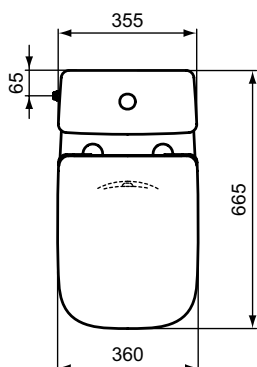

Покрытие / цвет

01 Euro White (Евробелый)

T002767	J324867	T682067	T002667
A 85	140	200	190