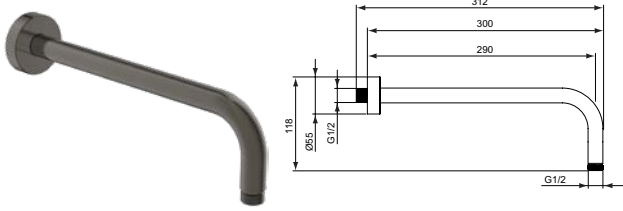

Артикул	Пропускная способность, л/мин	* РРЦ вкл. НДС, у.е
B9444A2		114,27

Покрытие / цвет
 A2 Brushed Gold (Шлифованное Золото)

Описание изделия

IDEALRAIN L1 Настенный держатель верхнего душа 300 мм, металлический, с металлической накладкой