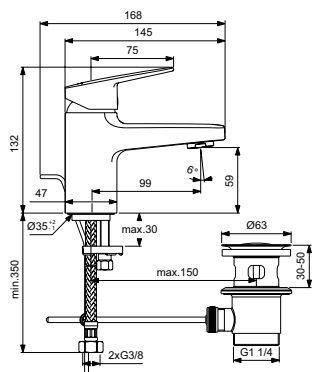

Описание изделия

CERAPLAN H60 Смеситель для раковины с металлическим донным клапаном
Технология Blue Start
Система монтажа EASY-FIX (облегченный монтаж)
Гибкая подводка G3/8"
Картридж FirmaFlow 38 мм с функцией HWTC (ограничение максимальной температуры горячей воды)
Металлическая рукоятка с индикаторами горячей / холодной воды
Аэратор Slim с ограничением потока 5 л/мин

Артикул	Пропускная способность, л/мин.	* РРЦ вкл. НДС, у.е.
BD205AA	5	160,45

Покрытие / цвет

AA Chrome (Хром)