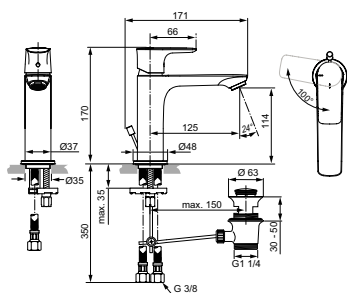

Описание изделия

CONNECT AIR Grande Однорукоятковый смеситель для раковины
Технология Blue Start®

Тонкий корпус 36 мм

Картридж 25 мм, без функции HWTC (ограничение максимальной температуры горячей воды) (с 1 кв.2021 - картридж 28 мм FirmaFlow с функцией HWTC), без функции CLICK (ограничение потока воды)

Гибкая подводка PEX G3/8"

Система монтажа EASY-FIX (облегченный монтаж)

Аэратор Perlator M24x1 с ограничением потока 5 л/мин.

Металлическая рукоятка с индикатором горячей / холодной воды (индикатор холодной воды расположен по центру)

Металлический донный клапан

Артикул	Пропускная способность, л/мин.	* РРЦ вкл. НДС, у.е.
A7013A2	5	877,25

Покрытие / цвет

A2 Brushed Gold / Шлифованное Золото