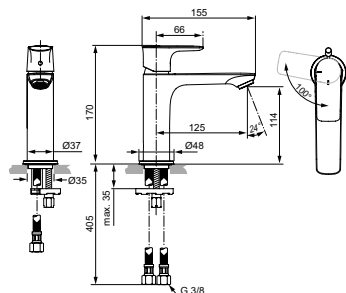

Описание изделия

CONNECT AIR Grande Однорукоятковый смеситель для раковины
Технология Blue Start®

Тонкий корпус 36 мм

Картридж 25 мм, без функции HWTC (ограничение максимальной температуры горячей воды) (с 1 кв.2021 - картридж 28 мм FirmaFlow с функцией HWTC), без функции CLICK (ограничение потока воды)
Гибкая подводка PEX G3/8"

Система монтажа EASY-FIX (облегченный монтаж)

Аэратор Perlator M24x1 с ограничением потока 5 л/мин.

Металлическая рукоятка с индикатором горячей / холодной воды (индикатор холодной воды расположен по центру)

Без донного клапана

Артикул	Пропускная способность, л/мин.	* РРЦ вкл. НДС, у.е.
A7016A5	5	822,95

Покрытие / цвет

A5 Magnetic Grey / Магнит