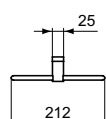

Описание изделия
CONCA Полотенцедержатель кольцо

Артикул	Вес, кг	* РРЦ вкл. НДС, у.е
T4503GN	0,4	188,16

Покрытие / цвет
GN PVD Silver Storm (Серебряный Шторм)