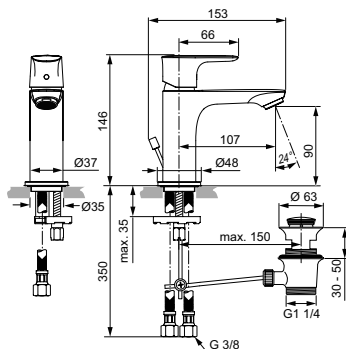

Описание изделия

CONNECT AIR Однорукоятковый смеситель для раковины
Тонкий корпус 36 мм
Картридж 25 мм, без функции HWTC (ограничение максимальной температуры горячей воды) (с 1 кв.2021 - картридж 28 мм FirmaFlow с функцией HWTC), без функции CLICK (ограничение потока воды)
Гибкая подводка PEX G3/8" 400 мм
Система монтажа EASY-FIX (облегченный монтаж)
Аэратор Perlator M24x1 с ограничением потока 5 л/мин.
Металлическая рукоятка с индикатором горячей / холодной воды
Металлический донный клапан

Артикул	Пропускная способность, л/мин	* РРЦ вкл. НДС, у.е
A7007A2	5	382,43

Покрытие / цвет

A2 Brushed Gold (Шлифованное Золото)