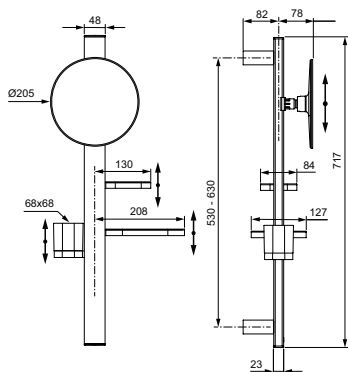

Описание изделия

ALU+ Beauty Bar S Комплект аксессуаров, состоящий из: штанги 700 мм с направляющими справа и слева для установки аксессуаров по выбору при первичном монтаже; увеличительного зеркала 200 мм, крепление на шаровом шарнире для регулировки угла; большой полочки 208 мм (макс. нагрузка 7кг); стаканчика; маленькой полочки 130 мм (макс. нагрузка 7кг)

Артикул	Пропускная способность, л/мин	* РРЦ вкл. НДС, у.е
BD589XG		226,09

Покрытие / цвет

XG Silk Black (Черный матовый)