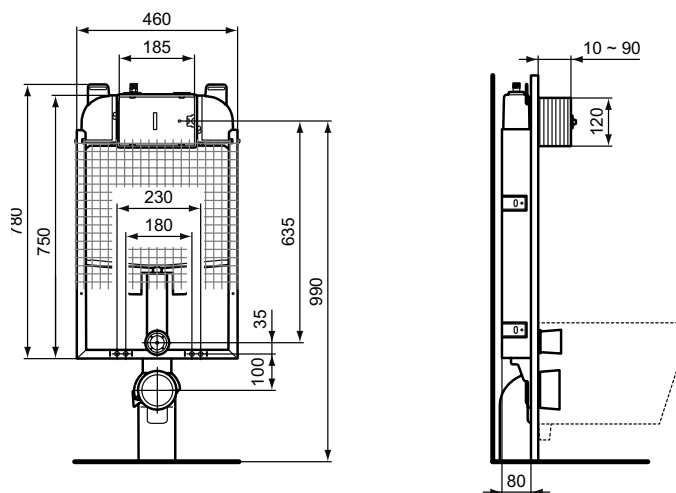

Покрытие / цвет

67 Neutral (Нейтральный)