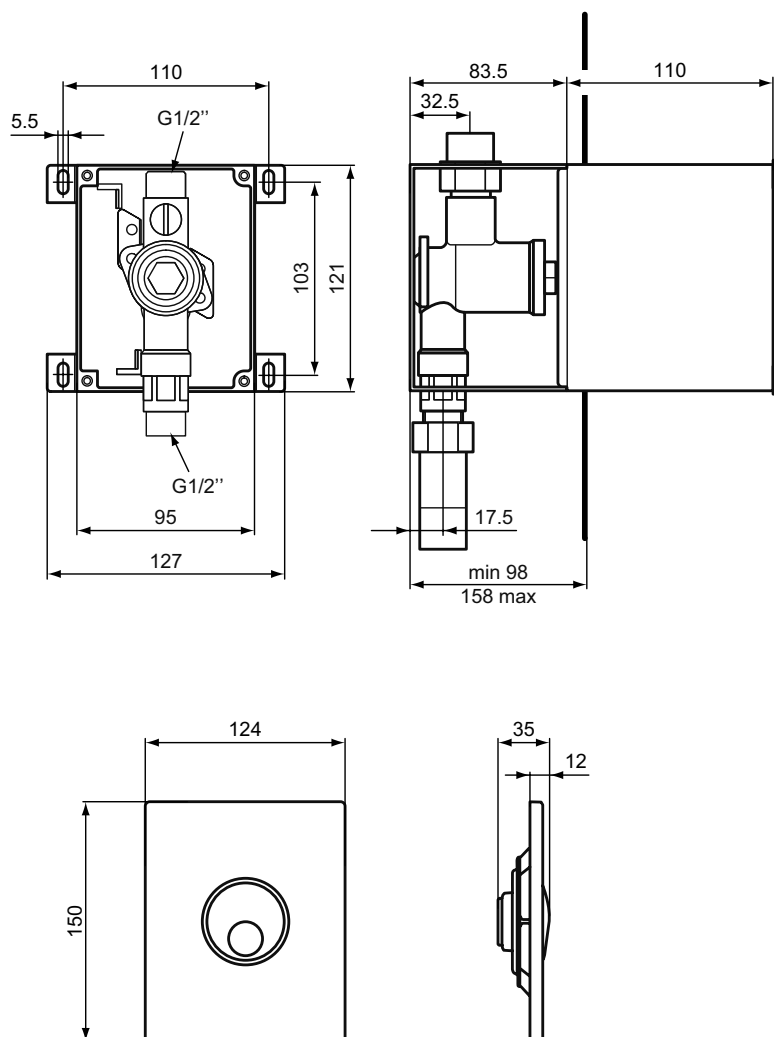

Покрытие / цвет

- AA Chrome (Хром)
- AC White (Белый)
- JG Velour Chrome (Матовый хром)