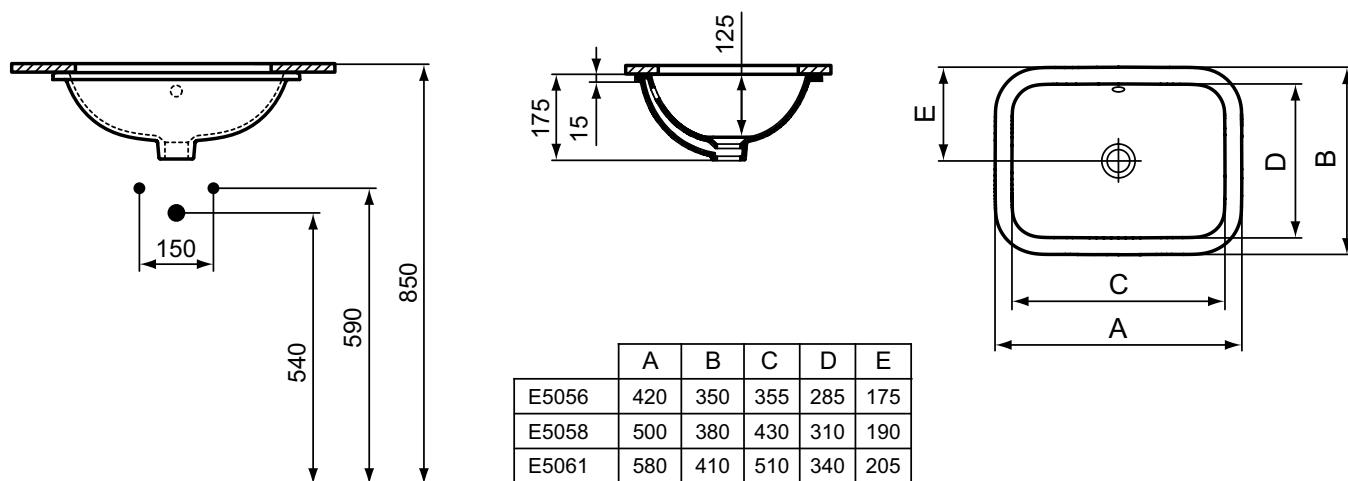

Покрытие / цвет

01 Euro White (Евробелый)

AA Chrome (Хром)