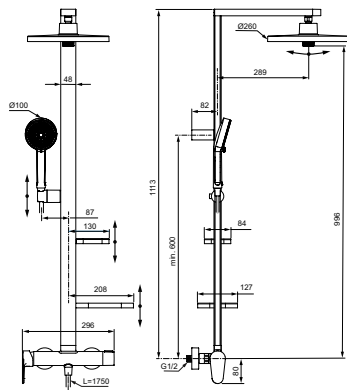

Описание изделия

ALU+ Душевая система в комплекте с однорукояточковым смесителем для душа

Монтаж на стандартных эксцентриках, керамический картридж FirmaFlow 38 мм с функцией HWTC (ограничение максимальной температуры горячей воды), интегрированный в корпус 2-функциональный керамический переключатель, технология «Cool body» («Холодный корпус»), обратный клапан);

Штанга с направляющими справа и слева для установки держателя и полок по выбору при первичном монтаже;

Держатель лейки с регулируемым углом наклона; свободная высота регулировки кронштейна крепления к стене;

Круглый 2-функциональный верхний душ 260 мм, ограничение потока 12 л/мин.,

2-функциональная душевая лейка 100 мм с ограничением потока 8 л/мин., Маленькая полочка 130 мм (макс. нагрузка 7кг), большая полочка 208 мм (макс. нагрузка 7кг),

Шланг 1750 мм Idealflex

Артикул	Пропускная способность, л/мин	* РРЦ вкл. НДС, у.е
BD584SI	8/12	531,84

Покрытие / цвет

SI Silver (Серебряный)