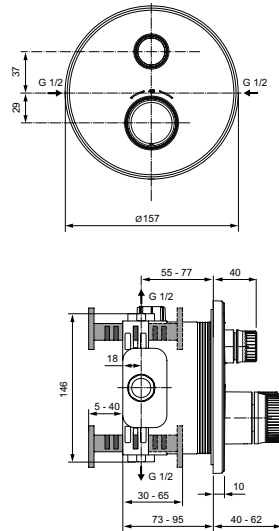

Описание изделия

CERATHERM NAVIGO Встраиваемый термостатический смеситель для душа
Комплект №2 (функциональный комплект и накладка для настенного монтажа)

Термостатический картридж FirmaFlow Therm
Металлическая рукоятка с ограничителем температуры 40°C, с насечками для удобного захвата
2-х функциональная металлическая рукоятка потока - включение/выключение нажатием и регулировка потока поворотом
Без душевого гарнитура
Плоская металлическая накладка
Для монтажа с комплектом EASY-BOX A1000NU (заказывается дополнительно)

Артикул	Пропускная способность, л/мин	* РРЦ вкл. НДС, у.е
A7295XG	22	867,86

Покрытие / цвет

XG Silk Black (Черный матовый)