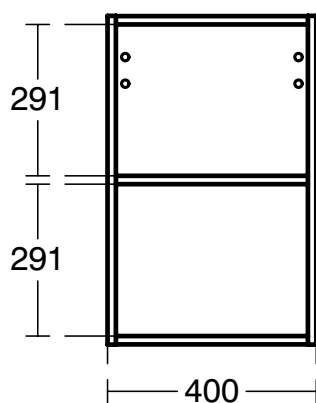

Покрытие / цвет

- DU Matt White (Белый матовый)
- NF Sand Biege Matt (Песочно-бежевый матовый)
- NG Quartz Grey Matt (Кварцево-серый матовый)
- NV Carbon Grey Matt (Угольно-серый матовый)
- NH Greige Matt (Серый матовый)
- NX Natural Oak (Натуральный дуб)
- NW Coffee Oak (Кофейный дуб)