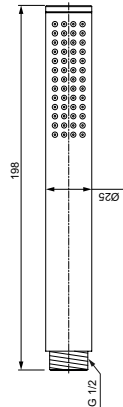

Описание изделия

IDEALRAIN Металлический ручной душ типа Stick, цельный металлический корпус, цилиндрический дизайн, с логотипом Ideal Standard

Артикул	Пропускная способность, л/мин	* РРЦ вкл. НДС, у.е
BC774A5	8	201,37

Покрытие / цвет

A5 Magnetic Grey (Магнит)