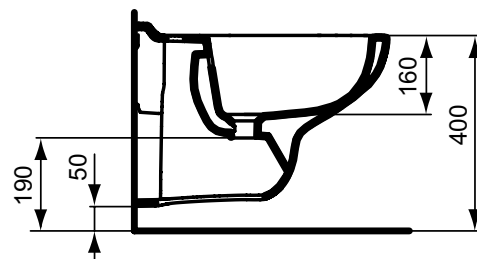

Покрытие / цвет

01 Euro White (Евробелый)