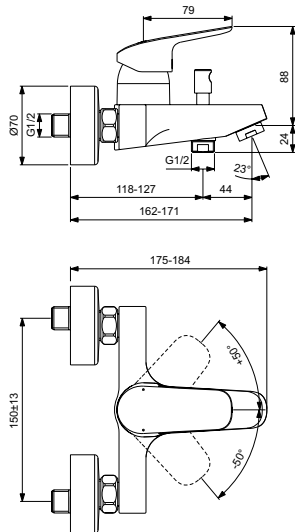

Описание изделия

CERAFLEX Однорукоятковый настенный смеситель для ванны/душа
Монтаж на стандартных эксцентриках (в комплекте: эксцентрики, металлические отражатели, уплотнительные прокладки)
Картридж IS 40 мм с функцией HWTC (ограничение максимальной температуры горячей воды), с функцией CLICK (ограничение потока воды)
Аэратор Perlator
Без душевого гарнитура
Металлическая рукоятка с индикаторами горячей/холодной воды
Обратный клапан
Автоматическое переключение

Артикул	Пропускная способность, л/мин	* РРЦ вкл. НДС, у.е
V1721AA	22,4	158,82

Покрытие / цвет

AA Chrome (Хром)