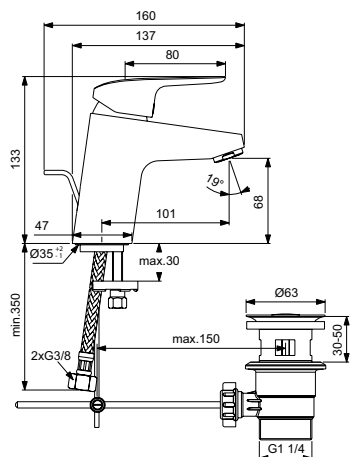

Описание изделия

CERAFLEX Однорукоятковый смеситель для раковины
Картридж IS 40 мм с функцией HWTC (ограничение максимальной температуры горячей воды)
Гибкая подводка G3/8"
Система монтажа EASY-FIX (облегченный монтаж)
Аэратор Perlator с ограничением потока 5 л/мин.
Металлическая рукоятка с индикатором горячей / холодной воды
Металлический донный клапан

Артикул	Пропускная способность, л/мин	* РРЦ вкл. НДС, у.е
V1708AA	5	107,84

Покрытие / цвет

AA Chrome (Хром)