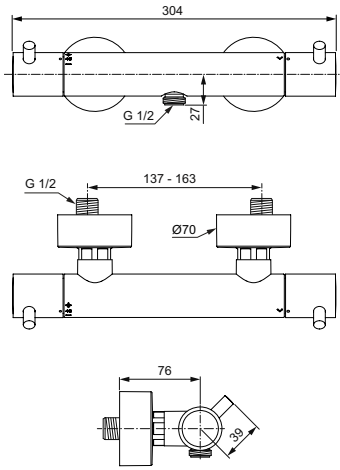

Описание изделия

Ceratherm T125 Настенный термостатический смеситель для душа
Монтаж на эксцентриках с шумоподавителями
Термостатический картридж IS с регулируемым ограничителем подачи горячей воды
Затворы на керамических дисках G1/2 180°
Технология «Cool body» («Холодный корпус»)
Металлические рукоятки с цилиндрическим штифтом для удобного захвата, с ограничителями температуры (40°C) и потока воды (50%)
Металлический ниппель для подключения душевого шланга G 1/2"
Встроенные обратные клапаны

Дополнительное оборудование: съемная полочка для термостатов T25, T50 и T100 (артикул A7215AA)

Артикул	Пропускная способность, л/мин	* РРЦ вкл. НДС, у.е
A7587AA	22	361,76
A7215AA		52,21

Покрытие / цвет

AA Chrome (Хром)