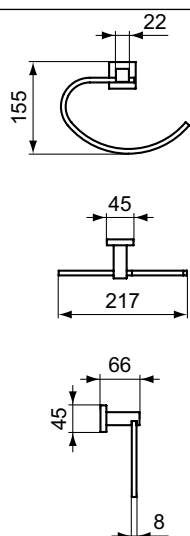

Покрытие / цвет
AA Chrome (Хром)

Описание изделия

IOM Square Двойной крючок для одежды, с крепежом

Артикул	Вес, кг	* РРЦ вкл. НДС, у.е
E2193AA		38,87

Покрытие / цвет
AA Chrome (Хром)

Описание изделия

IOM Square Полотенцедержатель-кольцо, с крепежом