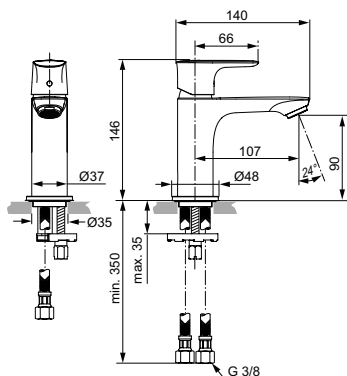

Описание изделия

CONNECT AIR Однорукоятковый смеситель для раковины
Тонкий корпус 36 мм
Картридж 25 мм, без функции HWTC (ограничение максимальной температуры горячей воды) (с 1 кв.2021 - картридж 28 мм FirmaFlow с функцией HWTC), без функции CLICK (ограничение потока воды)
Гибкая подводка PEX G3/8" 400 мм
Система монтажа EASY-FIX (облегченный монтаж)
Аэратор Perlator M24x1 с ограничением потока 5 л/мин.
Металлическая рукоятка с индикатором горячей / холодной воды
Без донного клапана

Артикул	Пропускная способность, л/мин	* РРЦ вкл. НДС, у.е
A7010A5	5	347,81

Покрытие / цвет

A5 Magnetic Grey (Магнит)