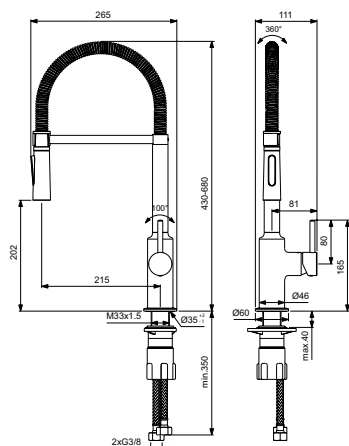

Описание изделия

CERALOOK Однорукоятковый смеситель для кухонной мойки
С высоким поворотным изливом и рукояткой сбоку
Выдвижной излив
Картридж 35 мм
Гибкая подводка G3/8" PEX
Аэратор Perlator
Металлическая рукоятка с индикатором горячей / холодной воды

Артикул	Пропускная способность, л/мин	* РРЦ вкл. НДС, у.е
BC302AA	7,6	550,51

Покрытие / цвет

AA Chrome (Хром)