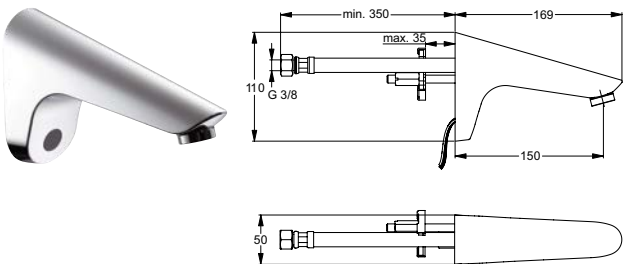

Описание изделия

CERAPLUS Электронный наполнитель/излив 150 мм со встроенным ИК-датчиком
Ламинарный регулятор потока (защита от попадания бактерий)
Для монтажа с электронным блоком A3807NU / A3808NU / A3809NU и с термостатом A3813NU
Технология Celec
Рекомендована предварительная установка фильтра 50 мкм

Артикул	Пропускная способность, л/мин.	* РРЦ вкл. НДС, у.е.
A4159AA		811,18

Покрытие / цвет

AA Chrome (Хром)