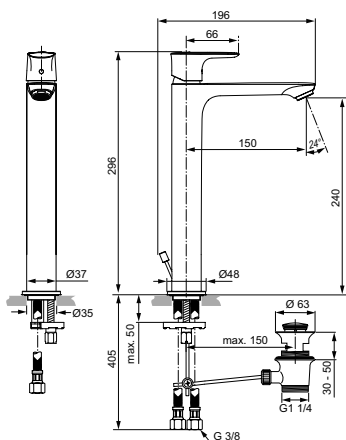

Описание изделия

CONNECT AIR Vessel Однорукоятковый смеситель для раковины с удлиненным корпусом
Тонкий корпус 36 мм
Картридж 25 мм, без функции HWTC (ограничение максимальной температуры горячей воды) (с 1 кв.2021 - картридж 28 мм FirmaFlow с функцией HWTC), без функции CLICK (ограничение потока воды)
Гибкая подводка PEX G3/8" 400 мм
Система монтажа EASY-FIX (облегченный монтаж)
Аэратор Perlator с ограничением потока 5 л/мин.
Металлическая рукоятка с индикатором горячей / холодной воды
Металлический донный клапан

Артикул	Пропускная способность, л/мин	* РРЦ вкл. НДС, у.е
A7025GN	5	534,65

Покрытие / цвет

GN Silver Storm (Серебряный Шторм)