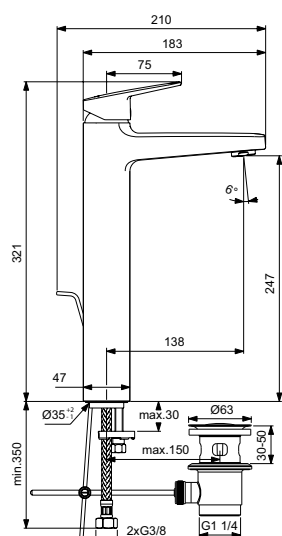

Описание изделия

Ceraplan Vessel Смеситель для раковины с металлическим донным клапаном
Система монтажа EASY-FIX (облегченный монтаж)
Гибкая подводка G3/8"
Картридж FirmaFlow 38 мм с функцией HWTC (ограничение максимальной температуры горячей воды)
Металлическая рукоятка с индикаторами горячей / холодной воды
Аэратор Slim с ограничением потока 5 л/мин

Артикул	Пропускная способность, л/мин	* РРЦ вкл. НДС, у.е
BD238AA	5	259,96

Покрытие / цвет

AA Chrome (Хром)