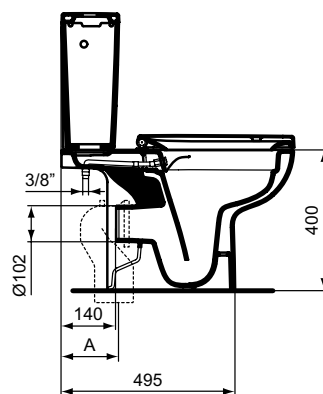

Покрытие / цвет

01 Euro White (Евробелый)

T002767	J324867	T682067	T002667
A 85	140	200	190