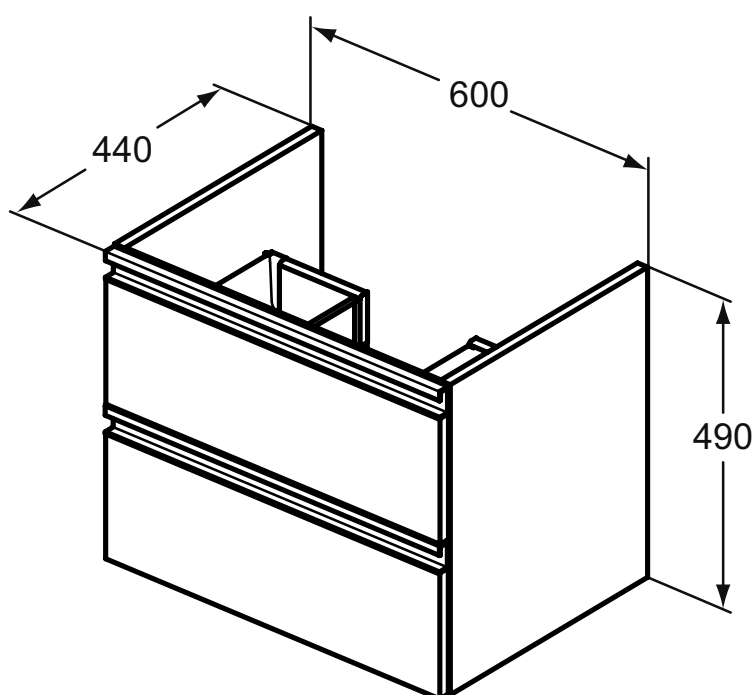

Покрытие / цвет

- 67 Neutral (Нейтральный)
- OV Gloss White (Белый глянцевый / ручка - белый матовый)
- PH Gloss Light Grey (Светло-серый глянцевый / ручка - светло-серый матовый)
- PU Matt Dark Taupe (Серо-коричневый темный матовый / ручка - серо-коричневый темный матовый)
- WI Matt Avio (Серо-голубой матовый / ручка - светло-серый матовый)
- ZT Silk Black (Черный матовый)