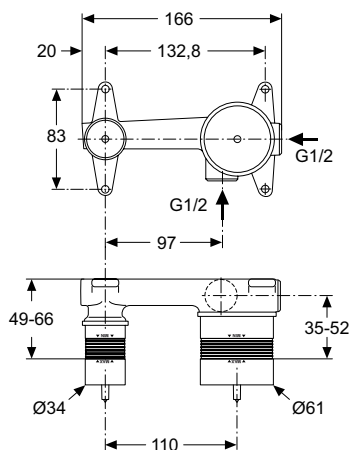

Описание изделия

Встраиваемый комплект для настенного смесителя для раковины

Артикул	Пропускная способность, л/мин	* РРЦ вкл. НДС, у.е
A5948NU	25	196,09

Покрытие / цвет

NU Neutral (Нейтральный)