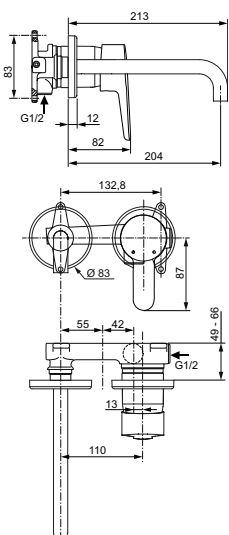

Описание изделия

CONNECT BLUE Однорукоятковый настенный смеситель для раковины
Комплект №2 (внешняя часть)
Трубчатый излив 195 мм
Картридж 47 мм IS
Аэратор Cascade
Металлическая накладка
Металлическая рукоятка с индикатором горячей / холодной воды
Для монтажа со встраиваемым комплектом A5948NU (заказывается дополнительно)

Артикул	Пропускная способность, л/мин	* РРЦ вкл. НДС, у.е
A5933AA	14	291,59

Покрытие / цвет
AA Chrome (Хром)