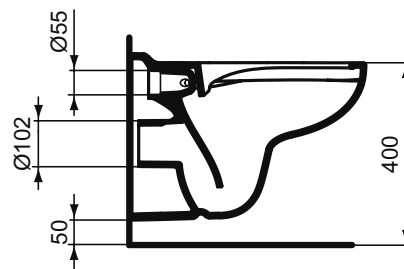

Покрытие / цвет

01 Euro White (Евробелый)