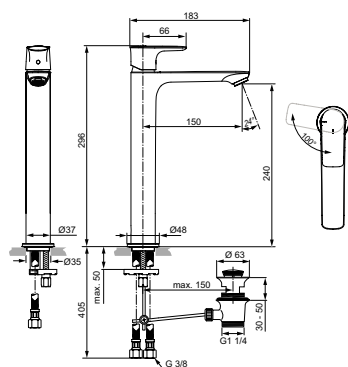

Металлический донный клапан

Артикул	Пропускная способность, л/мин.	* РРЦ вкл. НДС, у.е.
A7026A2	5	1 358,54

Покрытие / цвет

A2 Brushed Gold / Шлифованное Золото

Описание изделия

CONNECT AIR Vessel Однорукоятковый смеситель для раковины с удлиненным корпусом
Технология Blue Start®