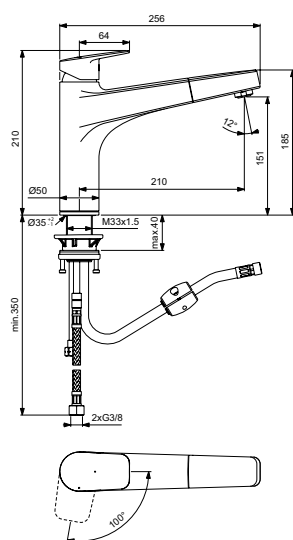

Описание изделия

CERAPLAN Однорукоятковый смеситель для кухонной мойки с зоной комфорта 150 мм (высота под аэратором)

С 1-функциональным вытяжным душем

Технология Blue Start®

Поворотный литой корпус

Монтаж IS-Fix - крепеж на центральной гайке M33x1,5 с двумя блокирующими винтами, с пластиковой опорной пластиной для более стабильного монтажа на мойке из нержавеющей стали

Гибкая подводка G3/8"

Картридж FirmaFlow 28 мм с функцией HWTC (ограничение максимальной температуры горячей воды), с функцией CLICK (ограничение потока воды)

Металлическая рукоятка с индикаторами горячей / холодной воды

Легкоочищаемый силиконовый аэратор

Обратный клапан

Артикул	Пропускная способность, л/мин.	* РРЦ вкл. НДС, у.е.
BD332AA	9	368,73

Покрытие / цвет

AA Chrome (Хром)