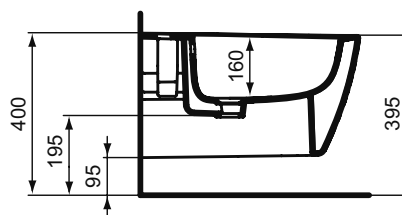

Покрытие / цвет

- 01 Euro White (Евробелый)
- AA Chrome (Хром)