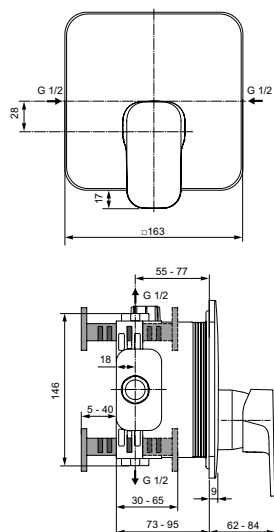

Описание изделия

TONIC II Однорукоятковый встраиваемый смеситель для душа
Комплект №2 (функциональный комплект и накладка для настенного монтажа)
Картридж IS 47 мм
Ограничитель горячей воды интегрирован в картридж
Металлическая плоская накладка
Металлическая рукоятка с индикатором горячей / холодной воды
Для монтажа с комплектом EASY-BOX A1000NU (заказывается дополнительно)

Артикул	Пропускная способность, л/мин	* РРЦ вкл. НДС, у.е
A6339AA	25	428,59

Покрытие / цвет
AA Chrome (Хром)