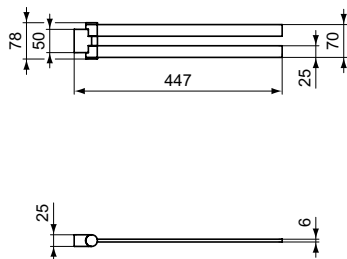

Описание изделия

CONCA Полотенцедержатель двойной 45 см, поворотный на 180°, с крепежом, квадратный дизайн

Артикул	Вес, кг	* РРЦ вкл. НДС, у.е
T5395A2		232,78

Покрытие / цвет

A2 PVD Brushed Gold (Шлифованное Золото)