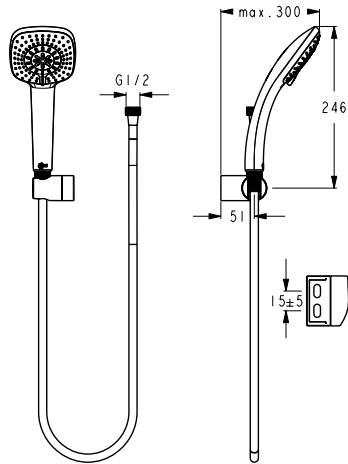

Описание изделия

IDEALRAIN CUBE M3 Душевой комплект с настенным держателем 3-функциональная легкоочищаемая лейка 100 мм, ограничение потока 8 л/мин.

Шланг 1750 мм IdealFlex
Пластиковый слайдер, регулировка наклона лейки

Артикул	Пропускная способность, л/мин	* РРЦ вкл. НДС, у.е
B0020AA	8	110,98

Покрытие / цвет

AA Chrome (Хром)