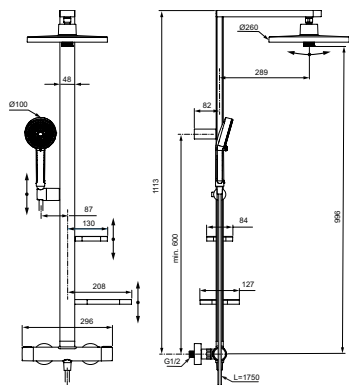

Описание изделия

ALU+ Душевая система в комплекте с термостатическим смесителем для душа

Монтаж на стандартных эксцентриках, термостатический картридж IS, затворы на керамических дисках G1/2 90°, технология «Cool body» («Холодный корпус»), пластиковые рукоятки с ограничителями температуры (40°C) и потока воды (50%), встроенные обратные клапаны); Штанга с направляющими справа и слева для установки держателя и полка по выбору при первичном монтаже; Держатель лейки с регулируемым углом наклона; свободная высота регулировки кронштейна крепления к стене; Круглый 2-функциональный верхний душ 260 мм, ограничение потока 12 л/мин.,

2-функциональная душевая лейка 100 мм с ограничением потока 8 л/мин., Маленькая полочка 130 мм (макс. нагрузка 7кг), большая полочка 208 мм (макс. нагрузка 7кг), Шланг 1750 мм Idealflex

Артикул	Пропускная способность, л/мин	* РРЦ вкл. НДС, у.е
BD583XG	8/12	503,50

Покрытие / цвет

XG Silk Black (Черный матовый)