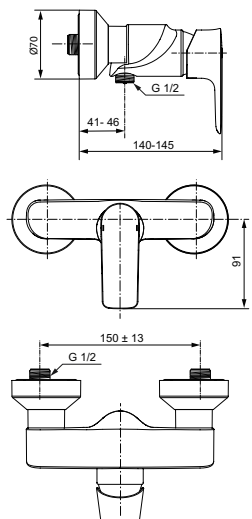

Описание изделия

CONNECT AIR Однорукоятковый настенный смеситель для душа
Картридж IS 40 мм с функцией HWTC (ограничение максимальной температуры горячей воды), с функцией CLICK (ограничение потока воды)

Монтаж на стандартных эксцентриках (в комплекте: эксцентрики, пластиковые отражатели, уплотнительные прокладки)

Металлическая рукоятка с индикатором горячей / холодной воды

Артикул	Пропускная способность, л/мин	* РРЦ вкл. НДС, у.е
A7032AA	24	270,76

Покрытие / цвет

AA Chrome (Хром)