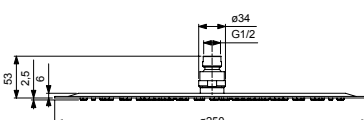

Описание изделия

IDEALRAIN LUXE Круглый верхний душ Ø250 мм
Ультратонкий дизайн
1-функциональный
Ограничение потока 12 л/мин.
Легкоочищаемый (резиновые форсунки)
Полированная нержавеющая сталь
Для комбинации с B9444AA, B9445AA или B9446AA

Артикул	Пропускная способность, л/мин	* РРЦ вкл. НДС, у.е
B0384MY	12	365,46

Покрытие / цвет

MY Stainless Steel (Нержавеющая сталь)