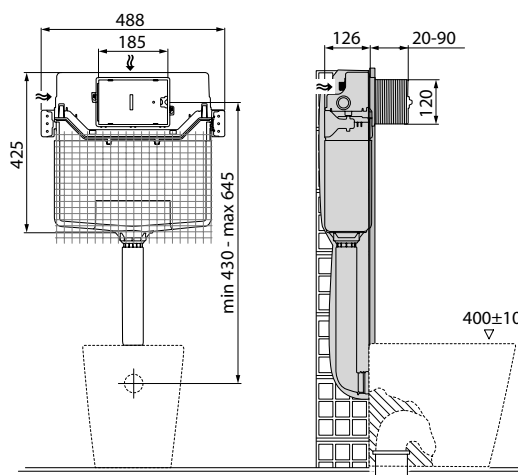

Покрытие / цвет

67 Neutral (Нейтральный)