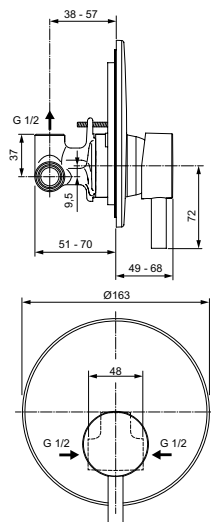

Описание изделия

CERALINE Встраиваемый смеситель для душа
Комплект №1 A1300NU (встраиваемая часть) + комплект №2
(внешняя часть)
Картридж 47 мм функцией HWTC (ограничение максимальной температуры горячей воды), с функцией CLICK (ограничение потока воды)
Металлическая рукоятка с индикаторами горячей / холодной воды

Артикул	Пропускная способность, л/мин	* РРЦ вкл. НДС, у.е
A6940AA	29	199,04

Покрытие / цвет

AA Chrome (Хром)