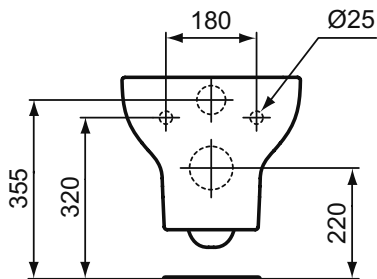

Покрытие / цвет

01 Euro White (Евробелый)