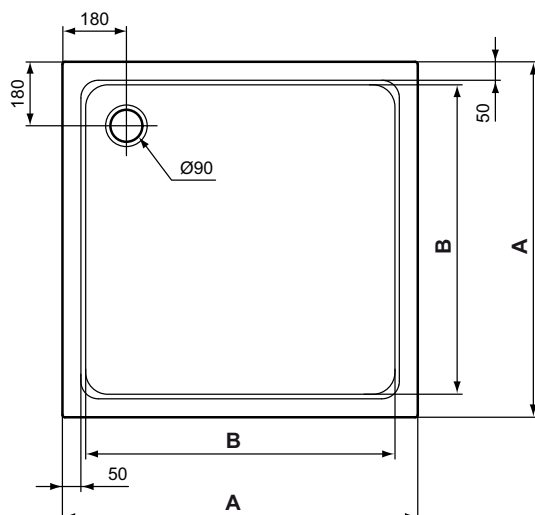

Покрытие / цвет

- 01 Euro White (Евробелый)
- 67 Neutral (Нейтральный)
- AA Chrome (Хром)

	A	B
K 2768 ..	1000	880
K 2767 ..	900	775
K 2766 ..	800	675