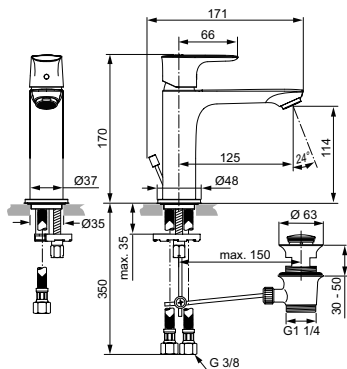

Описание изделия

CONNECT AIR Grande Однорукоятковый смеситель для раковины
Тонкий корпус 36 мм
Картридж 25 мм, без функции HWTC (ограничение максимальной температуры горячей воды) (с 1 кв.2021 - картридж 28 мм FirmaFlow с функцией HWTC), без функции CLICK (ограничение потока воды)
Гибкая подводка PEX G3/8" 400 мм
Система монтажа EASY-FIX (облегченный монтаж)
Аэратор Perlator M24x1 с ограничением потока 5 л/мин.
Металлическая рукоятка с индикатором горячей / холодной воды
Металлический донный клапан

Артикул	Пропускная способность, л/мин	* РРЦ вкл. НДС, у.е
A7012AA	5	273,62

Покрытие / цвет

AA Chrome (Хром)