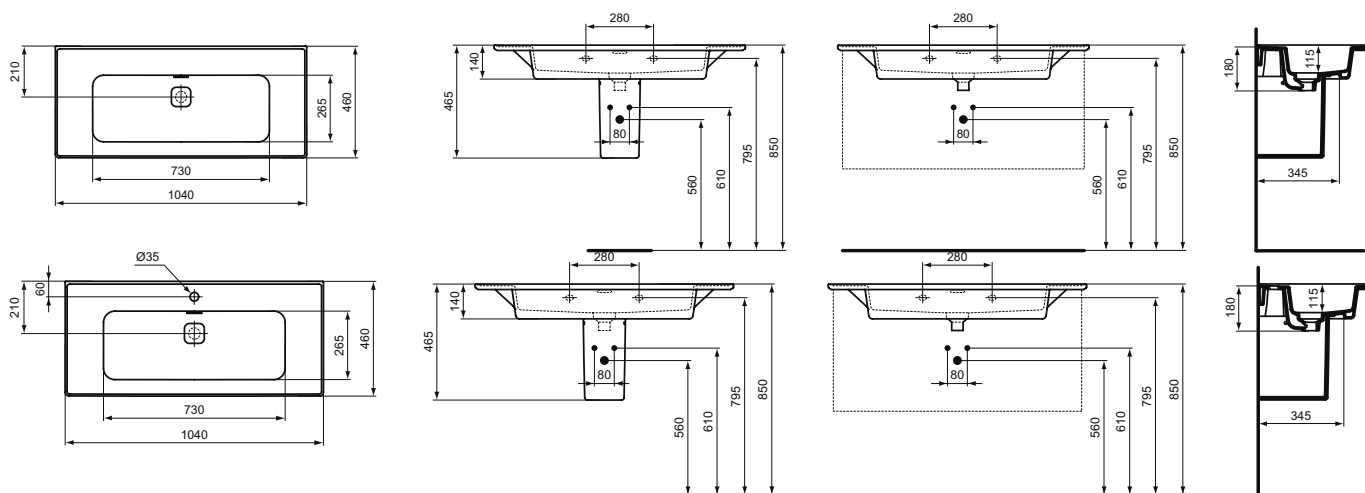

Покрытие / цвет

- 01 Euro White (Евробелый)
- 67 Neutral (Нейтральный)
- AA Chrome (Хром)