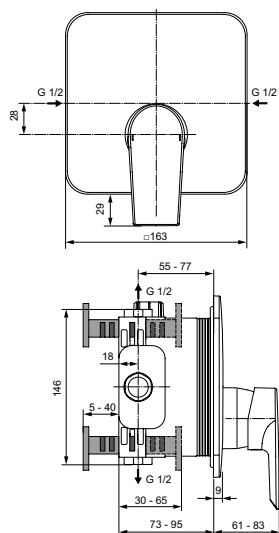

Описание изделия

TESI Встраиваемый смеситель для душа
Комплект №2 (функциональный комплект и накладка для настенного монтажа)
Картридж 47 мм с функцией HWTC (ограничение максимальной температуры горячей воды), с функцией CLICK (ограничение потока воды)
Металлическая рукоятка с индикатором горячей / холодной воды
Для монтажа с комплектом EASY-BOX A1000NU (заказывается дополнительно)

Артикул	Пропускная способность, л/мин	* РРЦ вкл. НДС, у.е
A6585AA	25	230,06

Покрытие / цвет
AA Chrome (Хром)