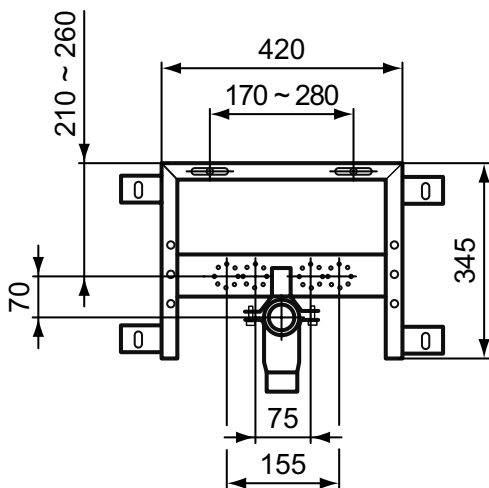

Покрытие / цвет

67 Neutral (Нейтральный)