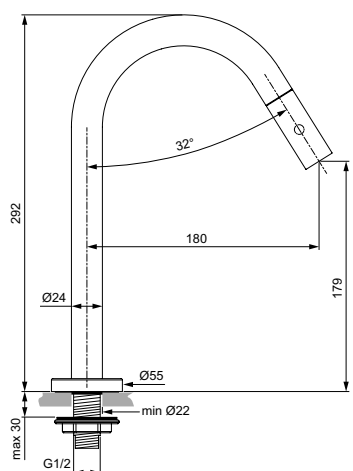

Описание изделия

IDEALSTREAM Набортный излив
Для холодной или предварительно смешанной воды
Трубчатый излив 180 мм
Регулятор потока на фронтальной части трубчатого излива
Скрытый аэратор Cache M21.5x1
Затвор на керамических дисках G1/2 на поворотной рукоятке
Гайка 1/2" для установки на бортик

Артикул	Пропускная способность, л/мин.	* РРЦ вкл. НДС, у.е.
F2844AA	6	158,83

Покрытие / цвет

AA Chrome (Хром)