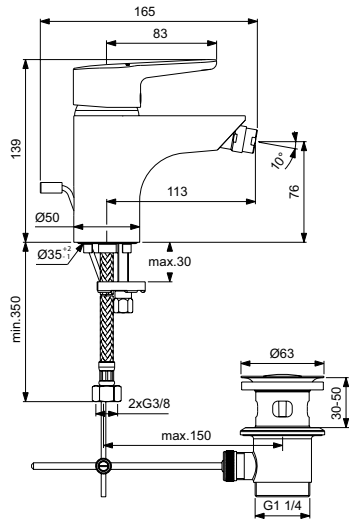

Покрытие / цвет
 NU Neutral (Нейтральный)

Описание изделия

CONNECT BLUE Однорукоятковый смеситель для биде
 Замена картриджа с марта 2022 с 40 мм на FirmaFlow 38 мм
 Гибкая подводка G3/8" (антибактериальные шланги PEX)
 Система монтажа EASY-FIX (облегченный монтаж)
 Аэратор Cascade M24x1 на шаровом шарнире
 Металлическая рукоятка с индикатором горячей/холодной воды
 Пластиковый донный клапан