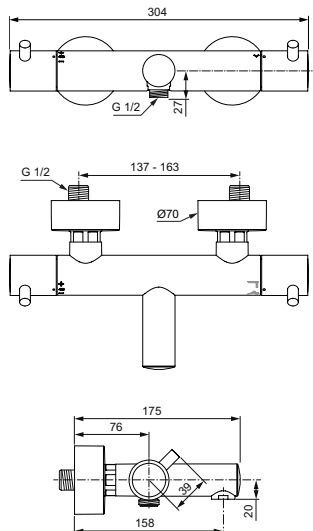

Описание изделия

Ceratherm T125 Настенный термостатический смеситель для ванны/душа
Монтаж на эксцентриках с шумоподавителями
Термостатический картридж IS с регулируемым ограничителем подачи горячей воды
Затворы на керамических дисках G1/2 180°
Технология «Cool body» («Холодный корпус»)
Металлические рукоятки с цилиндрическим штифтом для удобного захвата, с ограничителями температуры (40°C) и потока воды (50%)
С интегрированным в рукоятку регулировки потока переключателем
Металлический ниппель для подключения душевого шланга G 1/2"
Встроенные обратные клапаны

Артикул	Пропускная способность, л/мин	* РРЦ вкл. НДС, у.е
A7588A2	20 / 22	723,52

Покрытие / цвет

A2 PVD Brushed Gold (Шлифованное Золото)