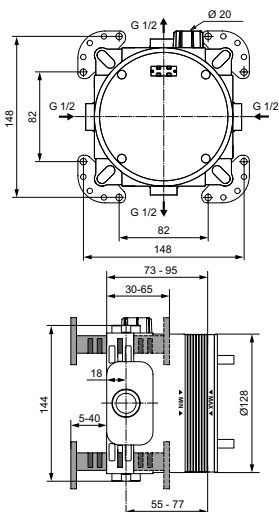

Описание изделия

EASY-BOX Встраиваемый универсальный комплект
Без функционального комплекта
Для комбинации с однорукоятковыми или термостатическими функциональными комплектами

Артикул	Пропускная способность, л/мин	* РРЦ вкл. НДС, у.е
A1000NU	26-30	

Покрытие / цвет
NU Neutral (Нейтральный)