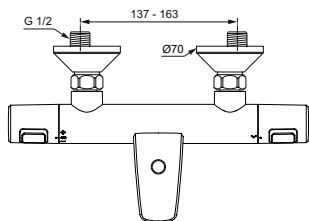

Описание изделия

Seratherm T25 Настенный термостатический смеситель для ванны/
душа
Монтаж на стандартных эксцентриках
Термостатический картридж IS, новая технология
Затворы на керамических дисках G1/2 180°
Технология «Cool body» («Холодный корпус»)
Без душевого гарнитура
Пластиковые рукоятки с ограничителями температуры (40°C)
и потока воды (50%)
Автоматическое переключение
Аэратор Perlator
Встроенный обратный клапан

Артикул	Пропускная способность, л/мин	* РРЦ вкл. НДС, у.е
A7206AA	20	271,95

Покрытие / цвет

AA Chrome (Хром)