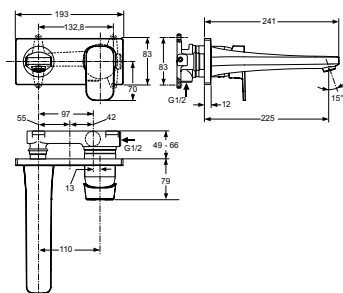

Описание изделия

TONIC II Однорукоятковый настенный смеситель для раковины
Комплект №2 (внешняя часть)
Ограничитель горячей воды интегрирован в картридж
Регулируемый аэратор M24, ограничение потока 5 л/мин.
Литой излив 225 мм
Металлическая накладка
Металлическая рукоятка с индикатором горячей / холодной воды
Встраиваемый комплект для на

Артикул	Пропускная способность, л/мин	* РРЦ вкл. НДС, у.е
A6335AA	5	505,48

Покрытие / цвет
AA Chrome (Хром)

Смесители и Душевая программа