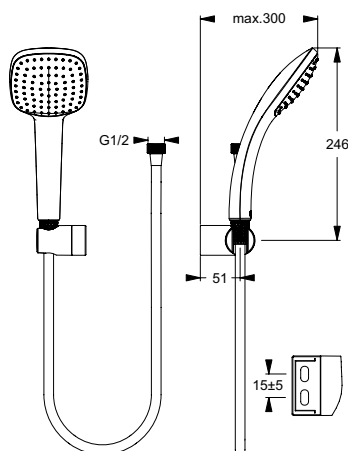

Описание изделия

IDEALRAIN CUBE M1 Душевой комплект с настенным держателем 1-функциональная легкоочищаемая лейка 100 мм, ограничение потока 8 л/мин.

Шланг 1750 мм IdealFlex
Пластиковый слайдер, регулировка наклона лейки

Артикул	Пропускная способность, л/мин	* РРЦ вкл. НДС, у.е
B0019AA	8	101,39

Покрытие / цвет

AA Chrome (Хром)