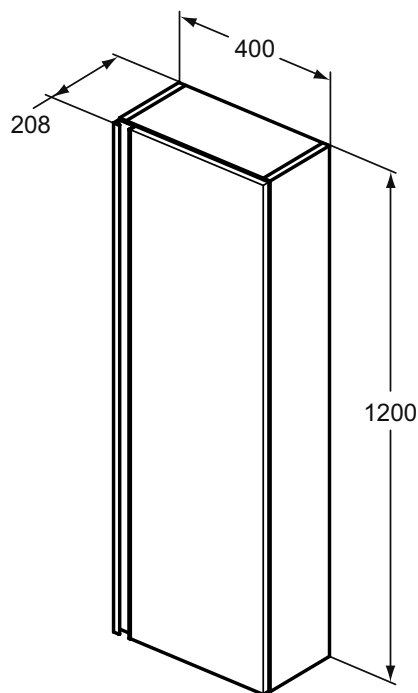

Покрытие / цвет

- OV Gloss White (Белый глянцевый / ручка - белый матовый)
- PH Gloss Light Grey (Светло-серый глянцевый / ручка - светло-серый матовый)
- PU Matt Dark Taupé (Серо-коричневый темный матовый / ручка - серо-коричневый темный матовый)
- WI Matt Avio (Серо-голубой матовый / ручка - светло-серый матовый)