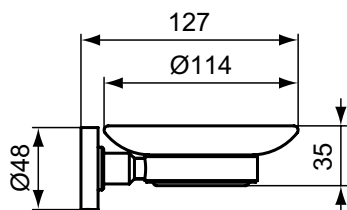

Описание изделия

ИОМ Мыльница с держателем, прозрачное стекло, с крепежом

Артикул	Вес, кг	* РРЦ вкл. НДС, у.е
A9123AA	0,4	44,70

Покрытие / цвет

AA Chrome (Хром)