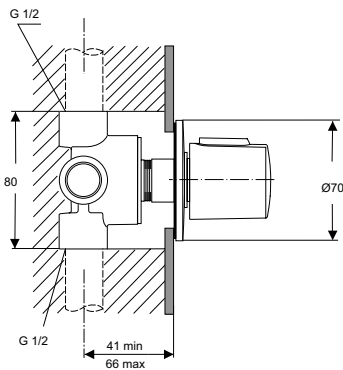

CERATHERM 100 Многоходовой переключатель

Комплект №2 (внешняя часть)
Пластиковая накладка
Пластиковая рукоятка
Для монтажа с A2391NU (комплект №1, встраиваемая часть, G1/2, переключатель 3/4 (3 выхода)) - заказывается дополнительно

Артикул	Пропускная способность, л/мин	* РРЦ вкл. НДС, у.е
A4657AA		104,68

Покрытие / цвет

AA Chrome (Хром)