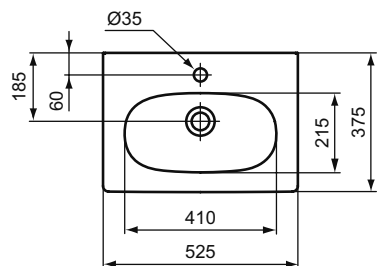

Покрытие / цвет

- 01 Euro White (Евробелый)
- 67 Neutral (Нейтральный)
- AA Chrome (Хром)