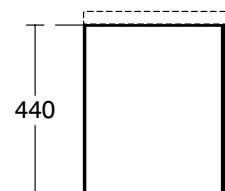

Покрытие / цвет

DU	Matt White (Белый матовый)
NF	Sand Biege Matt (Песочно-бежевый матовый)
NG	Quartz Grey Matt (Кварцево-серый матовый)
NV	Carbon Grey Matt (Угльно-серый матовый)
NH	Greige Matt (Серый матовый)
NX	Natural Oak (Натуральный дуб)
NW	Coffee Oak (Кофейный дуб)
YE	Glossy brill (Блестящий серебристый)
XG	Silk Black (Черный матовый)