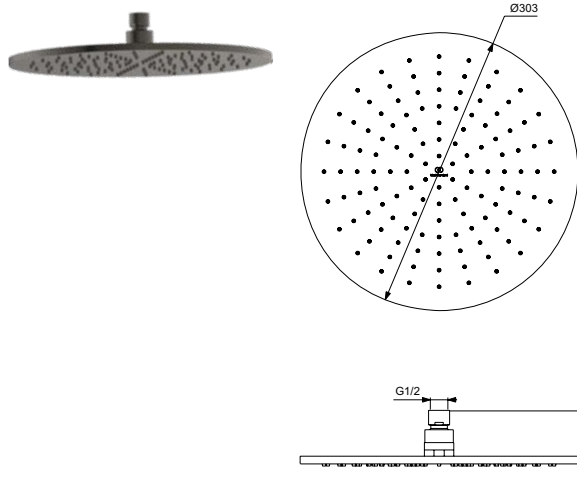

Артикул	Пропускная способность, л/мин	* РРЦ вкл. НДС, у.е
A5803A2	12	560,83

Покрытие / цвет
A2 Brushed Gold (Шлифованное Золото)

Описание изделия
 IDEALRAIN Круглый верхний душ Ø300 мм
 1-функциональный
 Ограничение потока 12 л/мин.
 Легкоочищаемый (резиновые форсунки)
 Латунь
 Для комбинации с B9444A5, B9445A5 или B9446A5