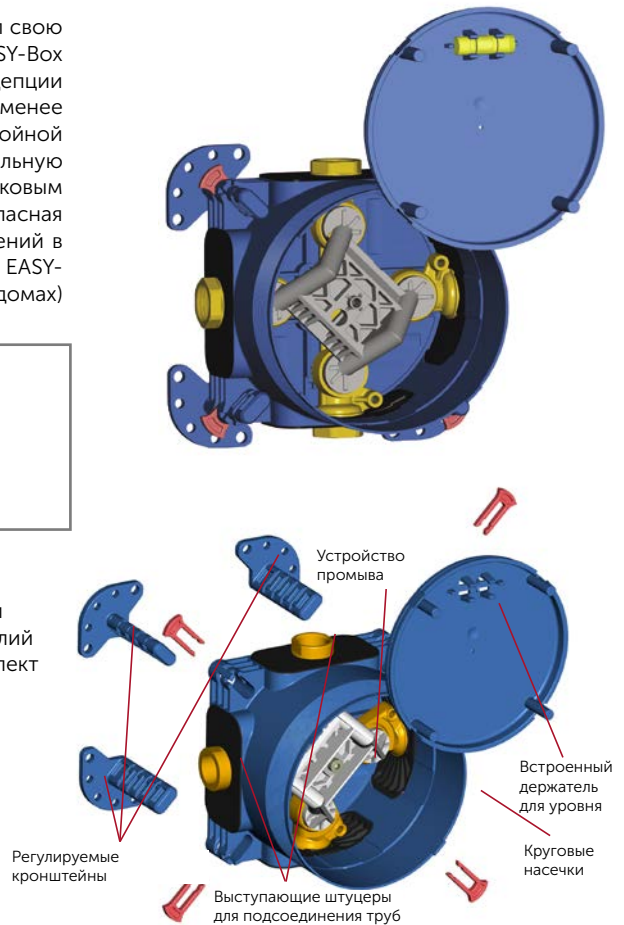

Соответствует следующим нормам и директивам:

- DIN 4109 звукоизоляция в многоквартирных домах, категория контроля шума I.
- DIN 1988 соответствие водопроводных систем
- защита кирпичной стены от сырости
- DIN EN 1717 встроенная безопасная версия

Комплект №1 Универсальный основной встраиваемый комплект. Небольшой основной встраиваемый комплект является универсальным и легко адаптируемым к любому типу установки. Установка не требует усилий и каких-либо специальных инструментов. Основной встраиваемый комплект используется для установки смесителей для ванны/душа и термостатов.