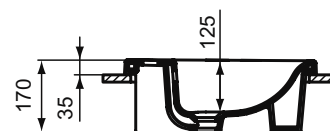

Покрытие / цвет

- 01 Euro White (Евробелый)
- AA Chrome (Хром)