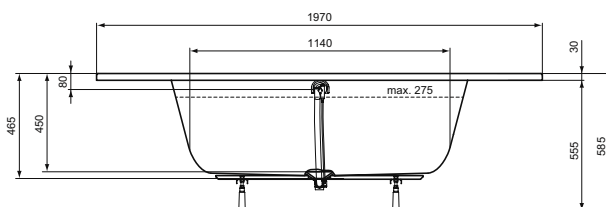

Покрытие / цвет

01 Euro White (Евробелый)

67 Neutral (Нейтральный)

AA Chrome (Хром)