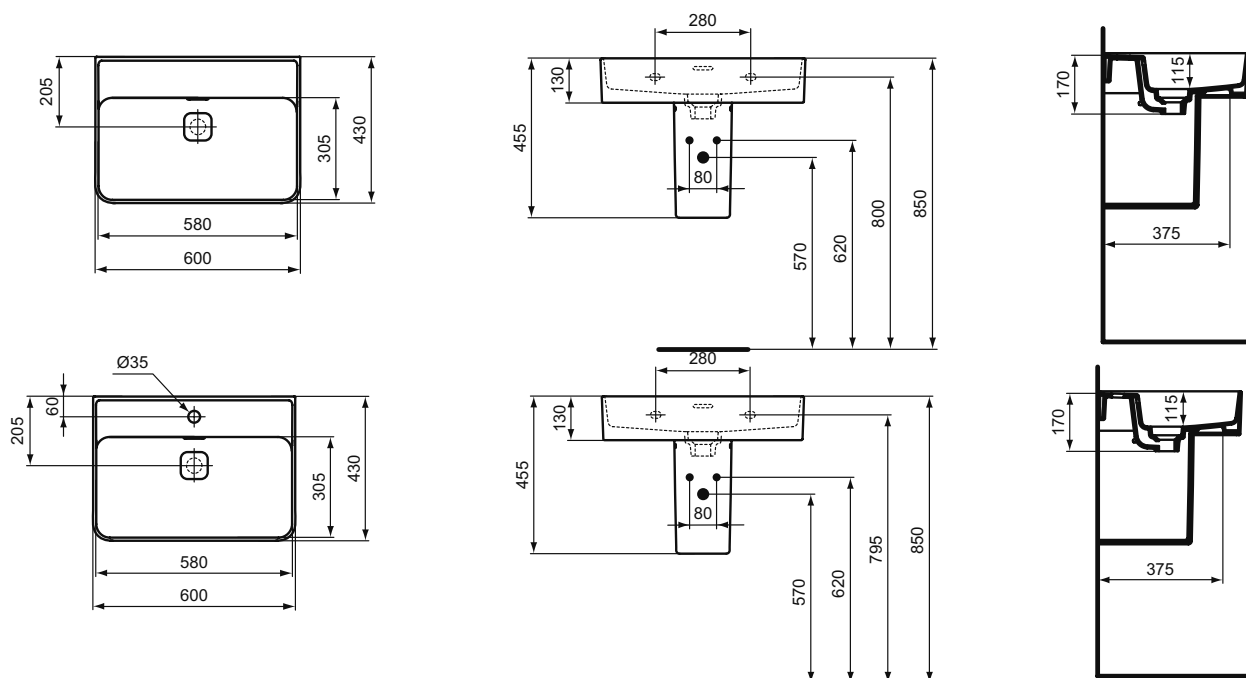

Покрытие / цвет

- 01 Euro White (Евробелый)
- 67 Neutral (Нейтральный)
- AA Chrome (Хром)