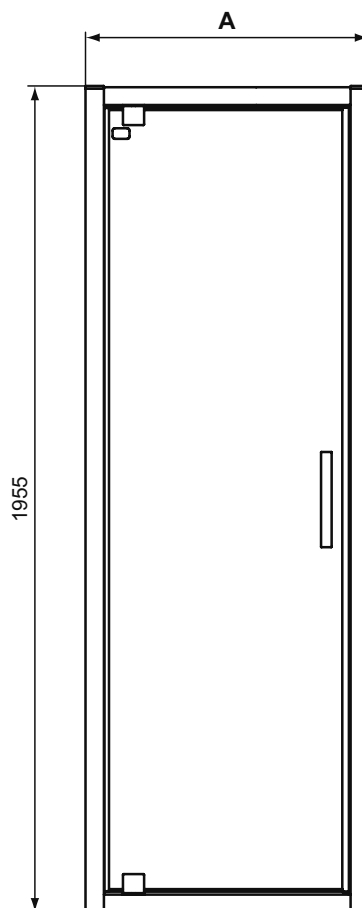

Покрытие / цвет

EO Bright Silver (Блестящий серебристый)

V3 Silk Black (Черный матовый)

	A
K9266	670-720
K9267	720-770
K9268	770-820
K9269	820-870
K9270	870-920
K9271	920-970
K9272	970-1020