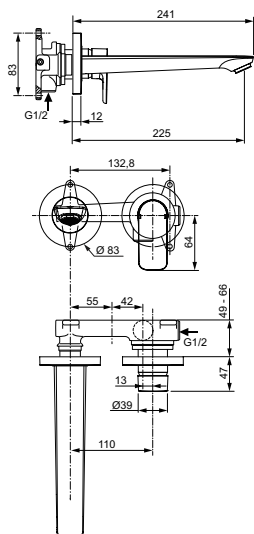

Описание изделия

CONNECT AIR Настенный смеситель для раковины
Для монтажа со встраиваемым комплектом A5948NU
(заказывается дополнительно)
Картридж 28 мм с функцией HWTC (ограничение максимальной температуры горячей воды), без функции CLICK (ограничение потока воды)
Литой излив 225 мм
Аэратор Perlator с ограничением потока 5 л/мин.
Металлическая рукоятка с индикатором горячей / холодной воды

Артикул	Пропускная способность, л/мин	* РРЦ вкл. НДС, у.е
A7009A2	5	712,75

Покрытие / цвет

A2 Brushed Gold (Шлифованное Золото)