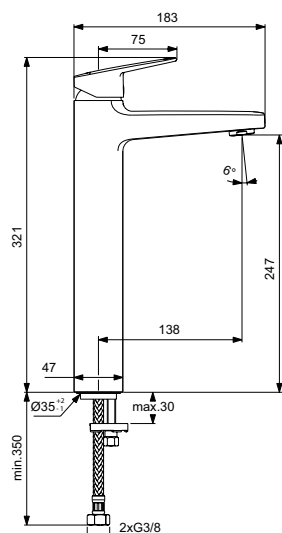

Описание изделия

Ceraplan Vessel Смеситель для раковины без донного клапана
Система монтажа EASY-FIX (облегченный монтаж)
Гибкая подводка G3/8"
Картридж FirmaFlow 38 мм с функцией HWTC (ограничение максимальной температуры горячей воды)
Металлическая рукоятка с индикаторами горячей / холодной воды
Аэратор Slim с ограничением потока 5 л/мин

Артикул	Пропускная способность, л/мин	* РРЦ вкл. НДС, у.е
BD236XG	5	310,04

Покрытие / цвет

XG Silk Black (Черный матовый)