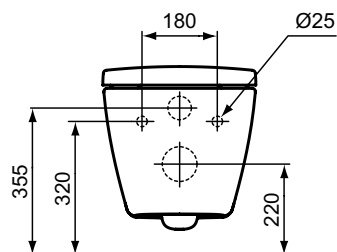

Покрытие / цвет

01 Euro White (Евробелый)

РЕВОЛЮЦИОННАЯ ТЕХНОЛОГИЯ
См. стр. 975 в разделе «Техническая информация»