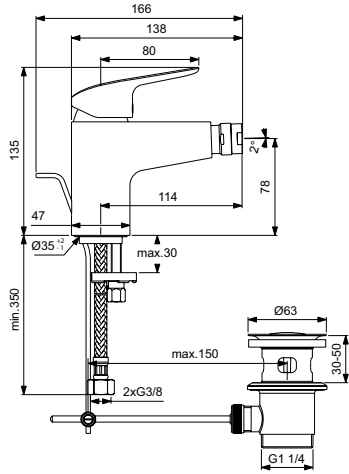

Описание изделия

CERAFLEX Однорукоятковый смеситель для биде
Картридж IS 40 мм с функцией HWTC (ограничение максимальной температуры горячей воды), с функцией CLICK (ограничение потока воды)
Гибкая подводка G3/8"
Система монтажа EASY-FIX (облегченный монтаж)
Аэратор Perlator на шаровом шарнире (поворотный)
Металлическая рукоятка с индикатором горячей / холодной воды
Металлический донный клапан

Артикул	Пропускная способность, л/мин	* РРЦ вкл. НДС, у.е
V1718AA	5	107,84

Покрытие / цвет

AA Chrome (Хром)