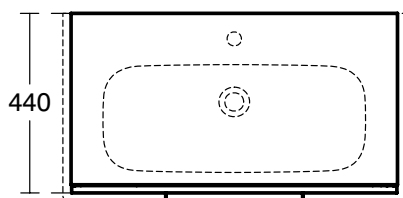

Покрытие / цвет

- DU Matt White (Белый матовый)
- NF Sand Biege Matt (Песочно-бежевый матовый)
- NG Quartz Grey Matt (Кварцево-серый матовый)
- NV Carbon Grey Matt (Угольно-серый матовый)
- NH Greige Matt (Серый матовый)
- NX Natural Oak (Натуральный дуб)
- NW Coffee Oak (Кофейный дуб)
- YE Glossy brill (Блестящий серебристый)
- XG Silk Black (Черный матовый)