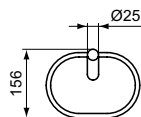

Описание изделия
CONCA Полотенцедержатель кольцо

Артикул	Вес, кг	* РРЦ вкл. НДС, у.е
T4503AA	0,4	117,60

Покрытие / цвет
AA Chrome (Хром)