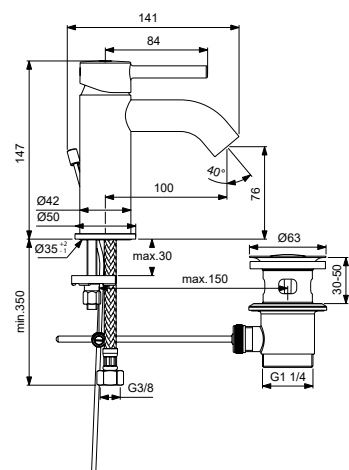

Описание изделия

CERALINE Однорукоятковый смеситель для раковины
Картридж 28 мм FirmaFlow с функцией HWTC (ограничение максимальной температуры горячей воды)
Гибкая подводка G3/8"
Система монтажа EASY-FIX (облегченный монтаж)
Аэратор Cashe с ограничением потока 5 л/мин.
Металлическая рукоятка с индикаторами горячей / холодной воды
Металлический донный клапан

Артикул	Пропускная способность, л/мин	* РРЦ вкл. НДС, у.е
BC203AA	5	133,50

Покрытие / цвет
AA Chrome (Хром)