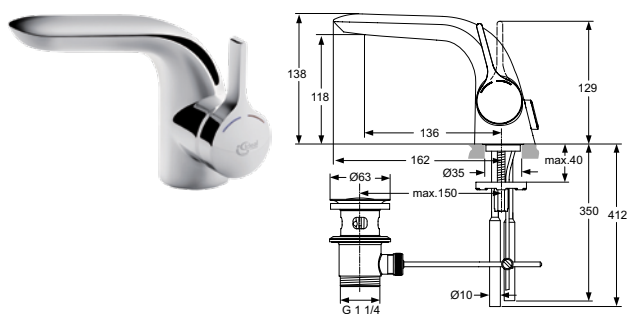

Описание изделия

MELANGE Однорукоятковый смеситель для раковины
Картридж 35 мм Kerox с ограничителем горячей воды
Жесткая подводка D10 M8X1
Система облегченного монтажа EASY-FIX (облегченный монтаж)
Скрытый аэратор Cache M21,5x1
Металлическая рукоятка с индикатором горячей / холодной воды
Металлический донный клапан

Артикул	Пропускная способность, л/мин	* РРЦ вкл. НДС, у.е
A4258AA	12	570,54

Покрытие / цвет

AA Chrome (Хром)