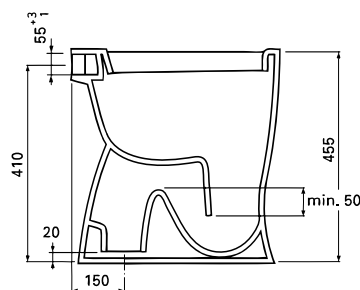

Основное изделие

EUROVIT Напольный унитаз-соло, с «полочкой», горизонтальный выпуск, высота чаши 45 см (для инвалидов). Для монтажа с сидениями/крышками E131801 / E131701 / W303001 / W302601. Без крепежа. Без индивидуальной упаковки.

EUROVIT Напольный унитаз-соло, с «полочкой», вертикальный выпуск, высота чаши 45 см (для инвалидов). Для монтажа с сидениями/крышками E131801 / E131701 / W303001 / W302601. Без крепежа. Без индивидуальной упаковки.

Основное изделие	Артикул	Вес, кг	* РРЦ вкл. НДС, у.е.
EUROVIT Напольный унитаз-соло, с "полочкой", горизонтальный выпуск, высота чаши 45 см	V311601		236,43
EUROVIT Напольный унитаз-соло, с "полочкой", вертикальный выпуск, высота чаши 45 см	V311701		234,93

Обязательное оборудование

Сиденье и крышка с функцией плавного закрытия (пластиковые шарниры) дюропласт	E131801		63,23
Сиденье и крышка стандарт для унитазов дюропласт, металлические шарниры	E131701		29,65
Сиденье и крышка с функцией плавного закрытия, дюропласт	W303001		54,67
ECCO/EUROVIT Сиденье и крышка стандарт, дюропласт, стальные шарниры	W302601		30,44
Крепеж для полуколонны / напольного унитаза / напольного биде (тип М6 х 70 мм, 2 шт. в комплекте)	WW965068		2,55

Покрытие / цвет

01 Euro White (Евробелый)