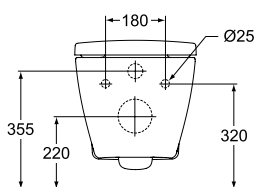

E 8045 ..

* Рекомендованная Розничная Цена вкл. НДС, у.е. на 01.03.2023