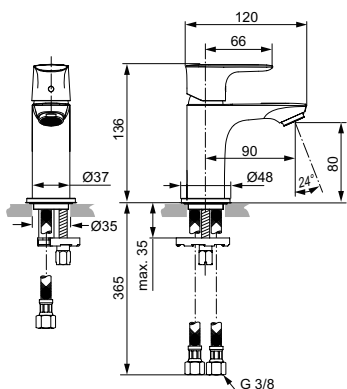

Описание изделия

CONNECT AIR Piccolo Однорукоятковый смеситель для раковины (уменьшенная версия)
Тонкий корпус 36 мм
Картридж 25 мм, без функции HWTC (ограничение максимальной температуры горячей воды) (с 1 кв.2021 - картридж 28 мм FirmaFlow с функцией HWTC), без функции CLICK (ограничение потока воды)
Гибкая подводка PEX G3/8" 400 мм
Система монтажа EASY-FIX (облегченный монтаж)
Аэратор Perlator M24x1 с ограничением потока 5 л/мин.
Металлическая рукоятка с индикатором горячей / холодной воды
Без донного клапана

Артикул	Пропускная способность, л/мин	* РРЦ вкл. НДС, у.е
A7018GN	5	334,01

Покрытие / цвет

GN Chrome (Хром)