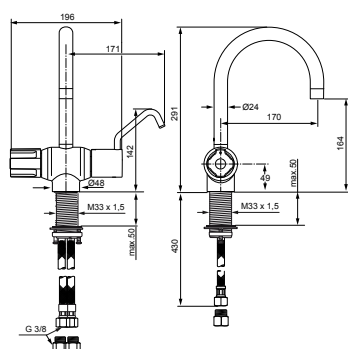

Описание изделия

VENLOMIX MEDICAL Медицинский термостатический смеситель для раковины
Трубчатый круглый поворотный излив
С возможностью термической дезинфекции
Система монтажа EASY-FIX (облегченный монтаж)
Металлические рукоятки
Дополнительная эргономичная ручка для обеспечения удобства захвата
Нестираемые индикаторы горячей/холодной воды
Дополнительный ограничитель температуры
Класс шумности 1

Артикул	Пропускная способность, л/мин.	* РРЦ вкл. НДС, у.е.
A5547AA	13	1 168,44

Покрытие / цвет

AA Chrome (Хром)