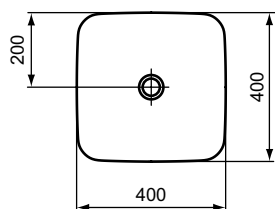

Дизайн: Робин Левин (Англия)

Основное изделие

CONNECT AIR Раковина - чаша 60x40 см, для монтажа с мебелью CONNECT AIR; без отверстия под смеситель, без перелива, с крепежом D570967

CONNECT AIR Раковина - чаша 40x40 см, для монтажа с мебелью CONNECT AIR; без отверстия под смеситель, без перелива, с крепежом D570967

Основное изделие	Артикул	Вес, кг	* РРЦ вкл. НДС, у.е.
CONNECT AIR Раковина - чаша 60x40 см	E034801	11,5	306,36
CONNECT AIR Раковина - чаша 40x40 см	E034701	9,0	298,15

Заказывается дополнительно

Специальный донный клапан 1 1/4" для раковин и чаш без отверстия перелива, хром	J3291AA	0,4	117,16
Трубчатый сифон для раковины 1 1/4"	A2305AA	0,3	65,70
Дизайн-сифон G 1 1/4"	E0079AA	1,2	114,99
Угловой кран 1/2" (для подводки 3/8" или для жесткой подводки)	B7883AA	0,1	19,82
Решетка слива G1 1/4 (в случае установки смесителя без донного клапана)	B4801AA	0,2	14,91

Покрытие / цвет

- 01 Euro White (Евробелый)
- AA Chrome (Хром)

E0348

E0347