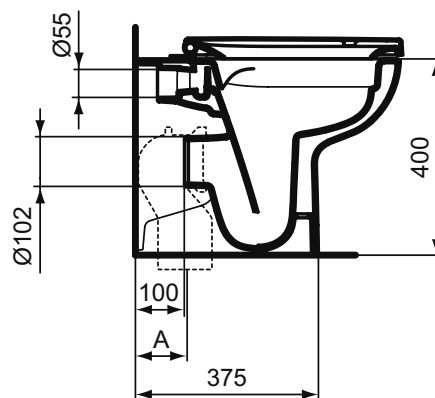

Покрытие / цвет

01 Euro White (Евробелый)

	J324867	T682067	T002667
A	100	165	150