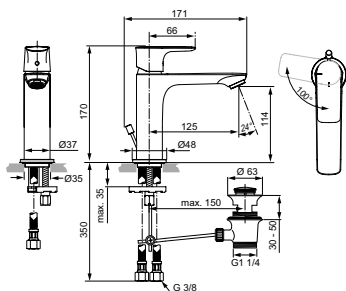

Металлический донный клапан

Артикул	Пропускная способность, л/мин.	* РРЦ вкл. НДС, у.е.
A7013A5	5	877,25

Покрытие / цвет

A5 Magnetic Grey / Магнит

Описание изделия

CONNECT AIR Grande Однорукоятковый смеситель для раковины
Технология Blue Start®
Тонкий корпус 36 мм
Картридж 25 мм, без функции HWTC (ограничение максимальной температуры горячей воды) (с 1 кв.2021 - картридж 28 мм FirmaFlow с функцией HWTC), без функции CLICK (ограничение потока воды)
Гибкая подводка PEX G3/8"
Система монтажа EASY-FIX (облегченный монтаж)
Аэратор Perlator M24x1 с ограничением потока 5 л/мин.
Металлическая рукоятка с индикатором горячей / холодной воды (индикатор холодной воды расположен по центру)
Металлический донный клапан