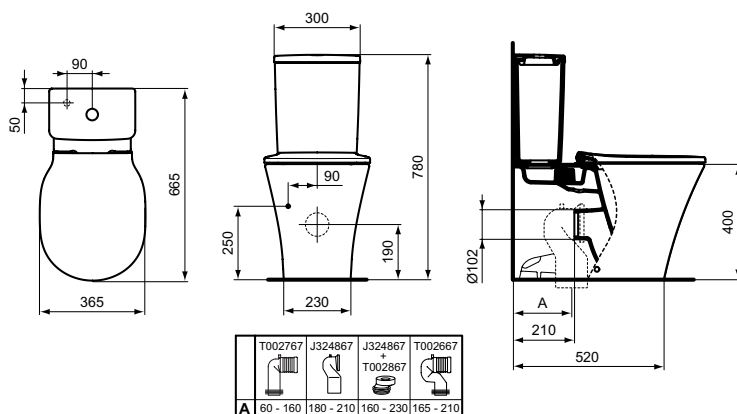

Покрытие / цвет

01 Euro White (Евробелый)

РЕВОЛЮЦИОННАЯ ТЕХНОЛОГИЯ
См. стр. 975 в разделе «Техническая информация»