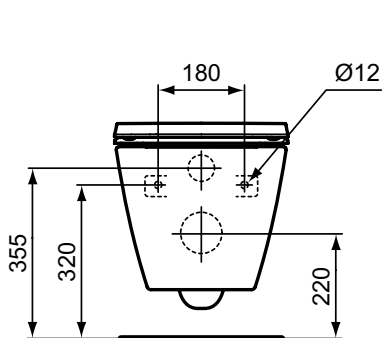

Покрытие / цвет

- 01 Euro White (Евробелый)
- 58 Grey Glossy (Серый глянцевый)
- HY Smartguard White (Евробелый с покрытием Smartguard)