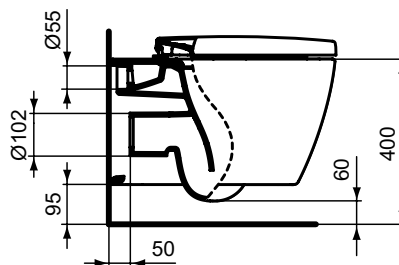

Покрытие / цвет

01 Euro White (Евробелый)

РЕВОЛЮЦИОННАЯ ТЕХНОЛОГИЯ
См. стр. 975 в разделе «Техническая информация»