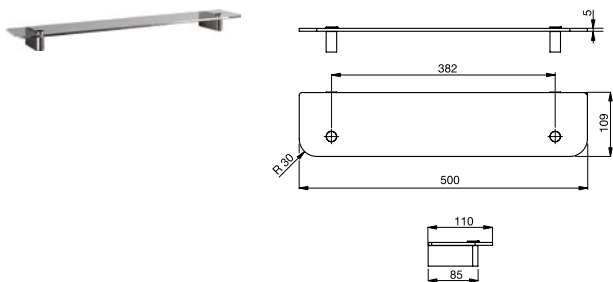

Покрытие / цвет

AA Chrome (Хром)

Дизайн: Робин Левин (Англия)

Описание изделия

CONNECT Стеклянная полочка 500 x 110 x 40 мм, прозрачное закаленное стекло, с 2-мя крепежами

Артикул	Вес, кг	* РРЦ вкл. НДС, у.е
N1392AA	0,2	145,30