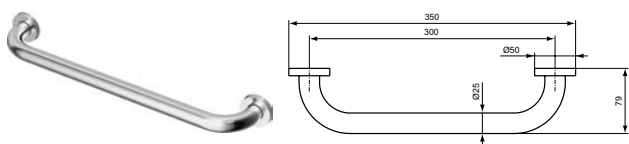

AA Chrome (Хром)

Описание изделия

ЮМ Поручень с мыльницей, с крепежом, диаметр трубы 24 мм. Макс. нагрузка 70 кг

Артикул	Вес, кг	* РРЦ вкл. НДС, у.е
A9114AA	1,0	225,10

Покрытие / цвет

AA Chrome (Хром)

Описание изделия