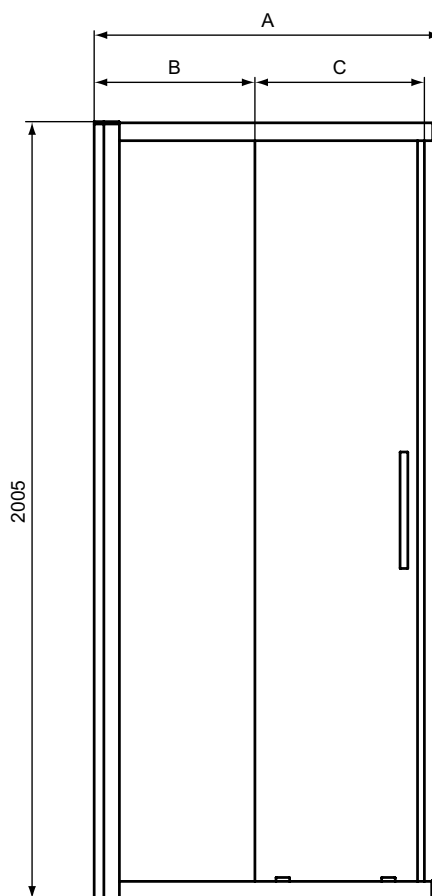

Высота 200 см
Безопасное прозрачное стекло 8 мм, антиизвестковое покрытие Ideal Clean
Алюминиевый профиль, регулировка до 20 мм
Дополнительный профиль 25мм в комплекте
Стальная ручка 300 мм
Двойные верхние ролики, система быстрого отсоединения снизу
Возможно комбинировать с фиксированной боковой панелью L (только в качестве третьей стороны ограждения)
Для установки с поддоном или без поддона (на плиточный пол)
Реверсивная версия

Основное изделие

Основное изделие	Артикул	Вес, кг	* РРЦ вкл. НДС, у.е.
IS I.Life Square/Rectangular Реверсивная панель-дверь 70 см	T4854EO	31,0	623,06
IS I.Life Square/Rectangular Реверсивная панель-дверь 80 см	T4855EO	35,0	669,89
IS I.Life Square/Rectangular Реверсивная панель-дверь 90 см	T4856EO	39,0	707,44
IS I.Life Square/Rectangular Реверсивная панель-дверь 100 см	T4857EO	43,0	744,75
IS I.Life Square/Rectangular Реверсивная панель-дверь 110 см	T4858EO	47,0	785,82
IS I.Life Square/Rectangular Реверсивная панель-дверь 120 см	T4859EO	51,0	824,50
IS I.Life Square/Rectangular Реверсивная панель-дверь 140 см	T4860EO	59,0	897,30

Покрытие / цвет

EO Bright Silver (Блестящий серебристый)

	A	B	C
T4854	675 - 715	315 - 335	335
T4855	775 - 815	365 - 385	385
T4856	875 - 915	415 - 435	435
T4857	975 - 1015	490 - 510	460
T4858	1075 - 1115	590 - 610	460
T4859	1175 - 1215	690 - 710	460
T4860	1375 - 1415	890 - 910	460