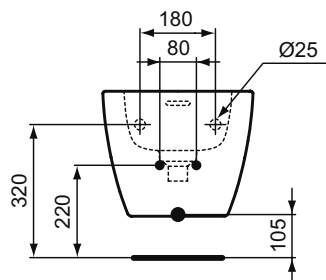

Покрытие / цвет

- 01 Euro White (Евробелый)
- AA Chrome (Хром)