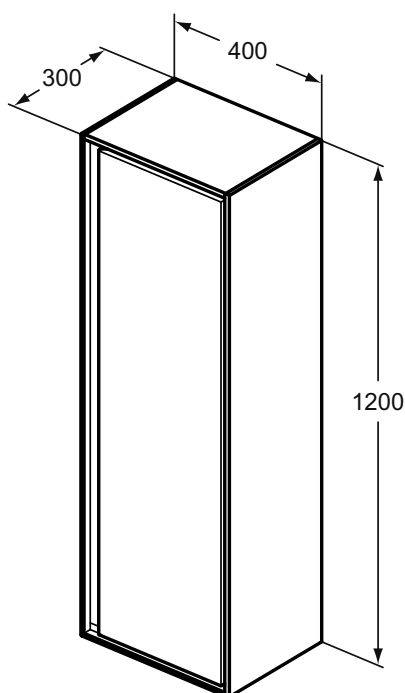

Покрытие / цвет

- B2 Glossy White + Matt White (Белый глянцевый + Белый матовый)
- EQ Glossy Light Grey + Matt White (Светло-серый глянцевый + Белый матовый)
- KN Glossy White + Matt Light Grey (Белый глянцевый + Светло-серый матовый)
- PS Wood Light Grey + Matt White (Светло-серое дерево + Белый матовый)
- UK Wood Light Brown + Matt Light Brown (Светло-коричневое дерево + Светло-коричневый матовый)
- VY Matt Dark Brown + Matt White (Темно-коричневый матовый + Белый матовый)