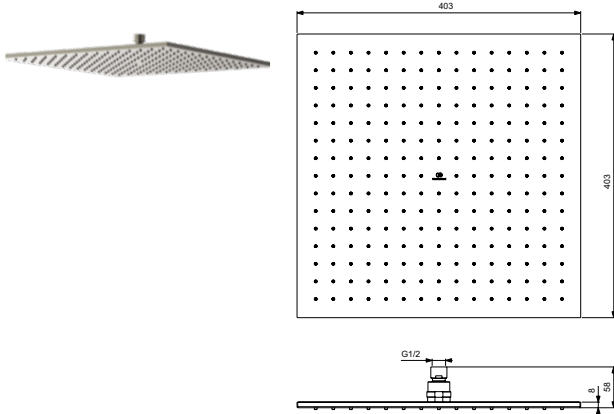

Описание изделия

IDEALRAIN Квадратный верхний душ 400x400 мм
1-функциональный
Ограничение потока 12 л/мин.
Легкоочищаемый (резиновые форсунки)
Латунь
Для комбинации с B9444AA, B9445AA или B9446AA

Артикул	Пропускная способность, л/мин	* РРЦ вкл. НДС, у.е
A5806GN	12	996,12

Покрытие / цвет

GN Silver Storm (Серебряный Шторм)