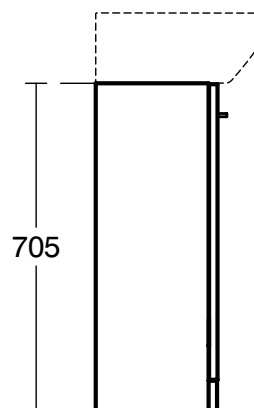

Покрытие / цвет

DU	Matt White (Белый матовый)
NF	Sand Biege Matt (Песочно-бежевый матовый)
NG	Quartz Grey Matt (Кварцево-серый матовый)
NV	Carbon Grey Matt (Угльно-серый матовый)
NH	Greige Matt (Серый матовый)
NX	Natural Oak (Натуральный дуб)
NW	Coffee Oak (Кофейный дуб)
YE	Glossy brill (Блестящий серебристый)
XG	Silk Black (Черный матовый)