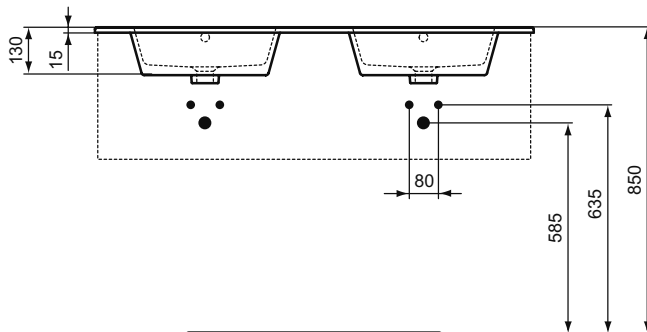

Покрытие / цвет

- 01 Euro White (Евробелый)
- AA Chrome (Хром)