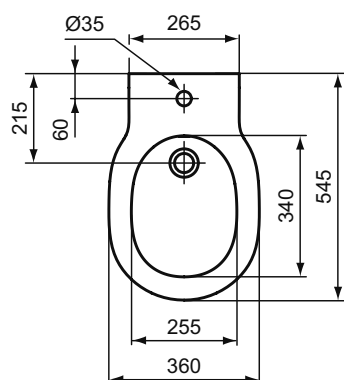

Покрытие / цвет

- 01 Euro White (Евробелый)
- AA Chrome (Хром)