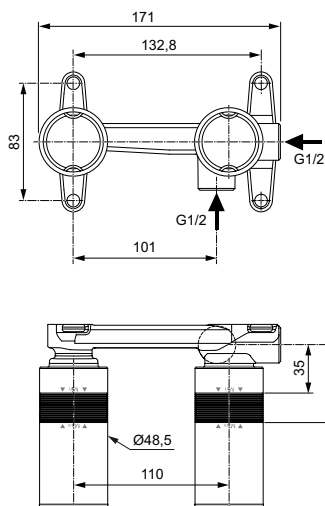

Описание изделия

Встраиваемый комплект для настенного смесителя для раковины

Артикул	Пропускная способность, л/мин	* РРЦ вкл. НДС, у.е
A1313NU	25	196,09

Покрытие / цвет
NU Neutral (Нейтральный)