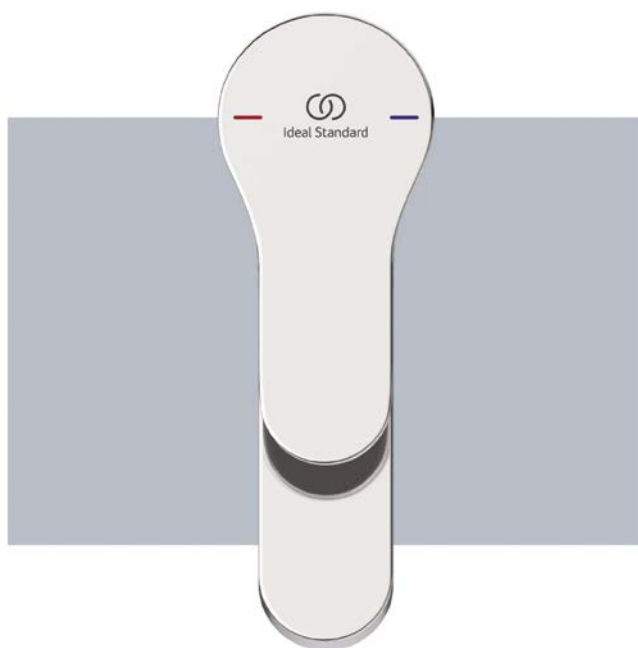

Смесители для
раковины

Смесители для биде

Смесители для ванны/
душа

Смесители для душа

Cerabase - базовая коллекция смесителей Ideal Standard, где акцент сделан на удобстве, экономии воды и энергии и экологичности. Смесители Cerabase оснащены нашим надежным и долговечным картриджем FirmaFlow®, который имеет 500,000+ циклов использования, что значительно превосходит установленные европейские стандарты. Другие преимущества: рукоятка с более удобным захватом, закругленный дизайн для более легкого ухода, несколько вариантов высоты и значительно менее заметный аэратор.

Покрытие/цвет
AA Chrome (Хром)

Скачать самый актуальный
прайс-лист в Эксель