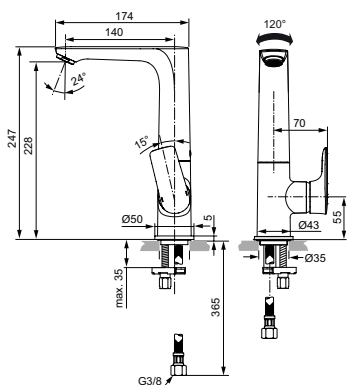

Описание изделия

CONNECT AIR Однорукоятковый смеситель для раковины
Высокий поворотный излив, угол поворота 120°
Картридж 25 мм, без функции HWTC (ограничение максимальной температуры горячей воды) (с 1 кв.2021 - картридж 28 мм FirmaFlow с функцией HWTC), без функции CLICK (ограничение потока воды)
Гибкая подводка PEX G3/8" 400 мм
Система монтажа EASY-FIX (облегченный монтаж)
Аэратор Perlator
Металлическая рукоятка с индикатором горячей / холодной воды
Без донного клапана

Артикул	Пропускная способность, л/мин	* РРЦ вкл. НДС, у.е
A7023A2	5	546,20

Покрытие / цвет

A2 Brushed Gold (Шлифованное Золото)