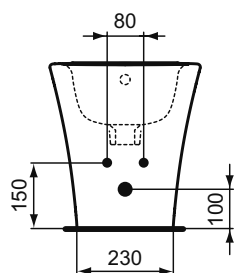

Покрытие / цвет

- 01 Euro White (Евробелый)
- AA Chrome (Хром)