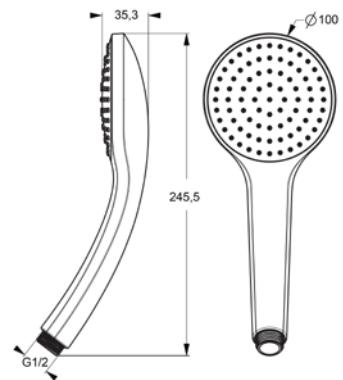

Описание изделия

IDEALRAIN SOFT M1 Душевая лейка 100 мм

1-функциональная легкоочищаемая душевая лейка 100 мм, ограничение потока 8 л/мин.

Артикул	Пропускная способность, л/мин	* РРЦ вкл. НДС, у.е
V9402AA	8	35,88

Покрытие / цвет

AA Chrome (Хром)