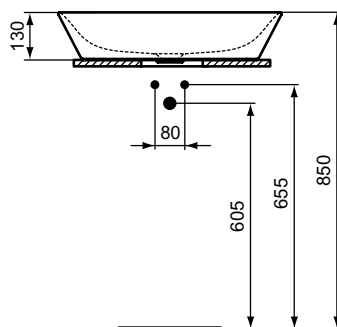

Дизайн: Робин Левин (Англия)

Основное изделие

CONNECT AIR Раковина - чаша 60x40 см, для монтажа с мебелью CONNECT AIR; без отверстия под смеситель, без перелива, с крепежом D570967

CONNECT AIR Раковина - чаша 40x40 см, для монтажа с мебелью CONNECT AIR; без отверстия под смеситель, без перелива, с крепежом D570967

Основное изделие	Артикул	Вес, кг	* РРЦ вкл. НДС, у.е.
CONNECT AIR Раковина - чаша 60x40 см	E034801	11,5	306,36
CONNECT AIR Раковина - чаша 40x40 см	E034701	9,0	298,15

Заказывается дополнительно

Специальный донный клапан 1 1/4" для раковин и чаш без отверстия перелива, хром	J3291AA	0,4	117,16
Трубчатый сифон для раковины 1 1/4"	A2305AA	0,3	65,70
Дизайн-сифон G 1 1/4"	E0079AA	1,2	114,99
Угловой кран 1/2" (для подводки 3/8" или для жесткой подводки)	B7883AA	0,1	19,82
Решетка слива G1 1/4 (в случае установки смесителя без донного клапана)	B4801AA	0,2	14,91

Покрытие / цвет

- 01 Euro White (Евробелый)
- AA Chrome (Хром)

E0348

E0347