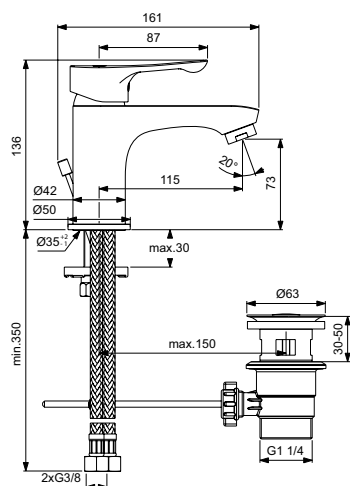

Описание изделия

ALPHA Однорукоятковый смеситель для раковины
Система монтажа EASY-FIX (облегченный монтаж)
Аэратор Perlator
Картридж 35 мм с функцией HWTC (ограничение максимальной температуры горячей воды), с функцией CLICK (ограничение потока воды)
Металлическая рукоятка с индикатором горячей / холодной воды
Гибкая подводка G3/8"
Пластиковый донный клапан

Артикул	Пропускная способность, л/мин	* РРЦ вкл. НДС, у.е
BC486AA	9	87,23

Покрытие / цвет

AA Chrome (Хром)