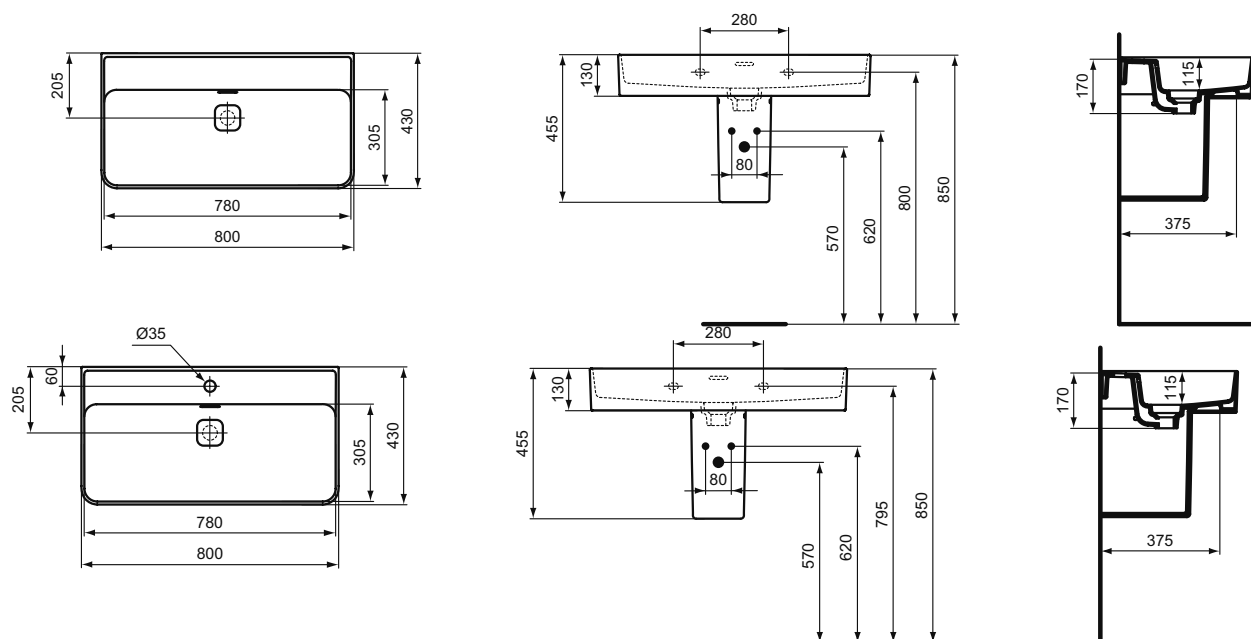

Покрытие / цвет

- 01 Euro White (Евробелый)
- 67 Neutral (Нейтральный)
- AA Chrome (Хром)