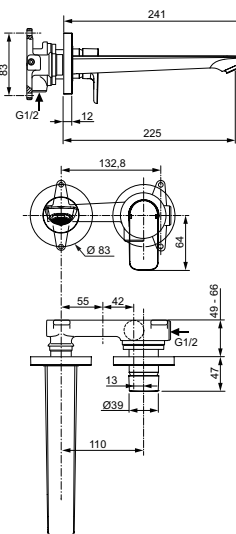

Описание изделия

CONNECT AIR Настенный смеситель для раковины
Для монтажа со встраиваемым комплектом A5948NU
(заказывается дополнительно)
Картридж 28 мм с функцией HWTC (ограничение максимальной температуры горячей воды), без функции CLICK (ограничение потока воды)
Литой излив 225 мм
Аэратор Perlator с ограничением потока 5 л/мин.
Металлическая рукоятка с индикатором горячей / холодной воды

Артикул	Пропускная способность, л/мин	* РРЦ вкл. НДС, у.е
A7009AA	5	445,47

Покрытие / цвет
AA Chrome (Хром)