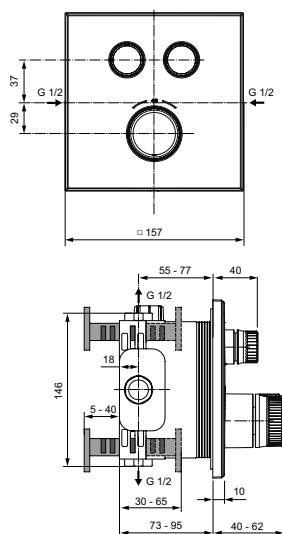

Описание изделия

CERATHERM NAVIGO Встраиваемый термостатический смеситель для душа
Комплект №2 (функциональный комплект и накладка для настенного монтажа)
Термостатический картридж FirmaFlow Therm
Металлическая рукоятка с ограничителем температуры 40°C, с насечками для удобного захвата
2 рукоятки потока - управление двумя независимыми друг от друга потоками (2-х функциональные металлические рукоятки - включение/выключение нажатием и регулировка потока поворотом)
Без душевого гарнитура
Плоская металлическая накладка
Для монтажа с комплектом EASY-BOX A1000NU (заказывается дополнительно)

Артикул	Пропускная способность, л/мин	* РРЦ вкл. НДС, у.е
A7302A5	22	1 143,54

Покрытие / цвет

A5 Magnetic Grey (Магнит)