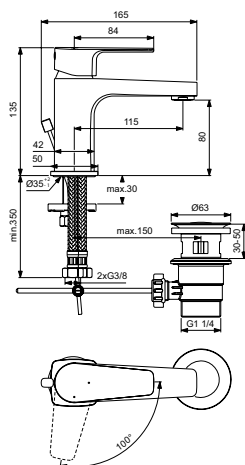

Описание изделия

CERAFINE D Однорукоятковый смеситель для раковины
Технология Blue start®
Картридж 28 мм FirmaFlow с функцией HWTC (ограничение максимальной температуры горячей воды)
Гибкая подводка G3/8"
Система монтажа EASY-FIX (облегченный монтаж)
Аэратор Perlator с ограничением потока 5 л/мин.
Металлическая рукоятка с индикаторами горячей / холодной воды
Пластиковый донный клапан

Артикул	Пропускная способность, л/мин.	* РРЦ вкл. НДС, у.е.
BC745AA	5	99,91

Покрытие / цвет

AA Chrome (Хром)