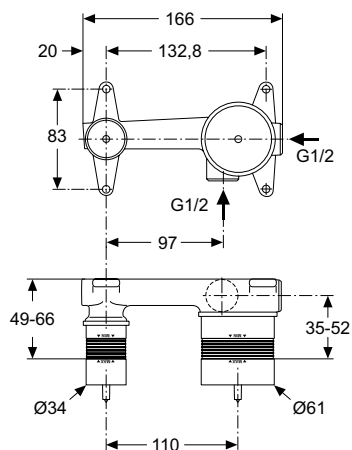

Описание изделия

Встраиваемый комплект для настенного смесителя для раковины

Артикул	Пропускная способность, л/мин	* РРЦ вкл. НДС, у.е
A5948NU	25	196,09

Покрытие / цвет

NU Neutral (Нейтральный)