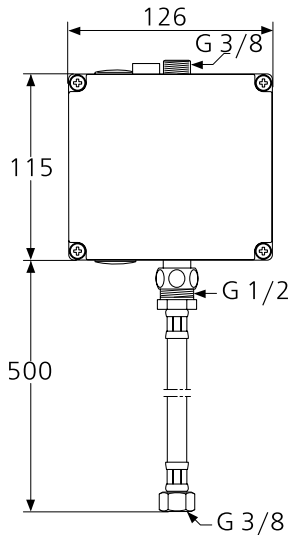

Описание изделия

PROXIMITY CERAPLUS Электронный встраиваемый комплект для инфра-красного подключения для раковины/душа
На батарейках, один клапан
Для монтажа с электронными изливами CeraPlus

Артикул	Пропускная способность, л/мин.	* РРЦ вкл. НДС, у.е.
A3807NU		775,76

Покрытие / цвет
NU Neutral (Нейтральный)