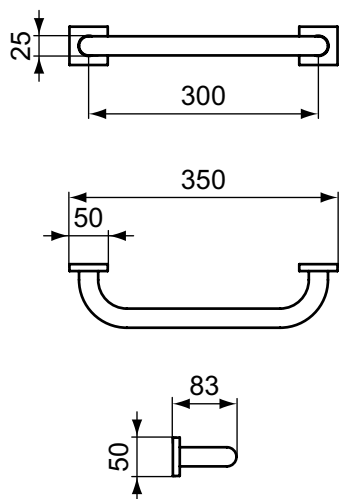

Описание изделия

IOM Square Поручень прямой 30 см, с крепежом

Артикул	Вес, кг	* РРЦ вкл. НДС, у.е
E2203AA		203,01

Покрытие / цвет

AA Chrome (Хром)