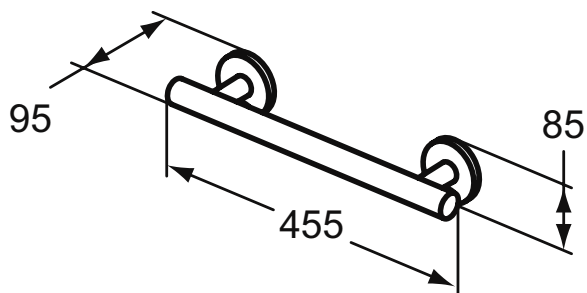

Покрытие / цвет

AA Chrome (Хром)

MY Stainless Steel (Нержавеющая сталь)