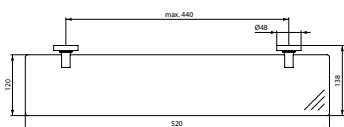

Описание изделия

ИОМ Полка 520 мм, матовое стекло, закаленное стекло, скругленные углы стекла, с крепежами

Артикул	Вес, кг	* РРЦ вкл. НДС, у.е
A9124AA	1,5	105,01

Покрытие / цвет

AA Chrome (Хром)