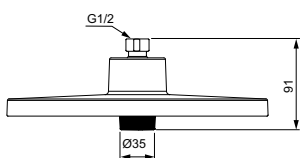

Описание изделия

ALU+ Круглый верхний душ Ø260 мм
2-функциональный, ограничение потока 12 л/мин.,
Легкоочищаемый (силиконовые форсунки)
Удобное переключение функций путем вращения ручки,
расположенной в центре

Артикул	Пропускная способность, л/мин	* РРЦ вкл. НДС, у.е
BD581XG	12	111,12

Покрытие / цвет

XG Silk Black (Черный матовый)