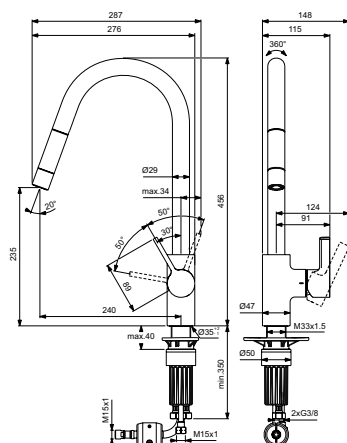

Описание изделия

GUSTO Однорукоятковый смеситель для кухонной мойки, расстояние до аэратора 235 мм
Трубчатый 1-функциональный излив R-типа, поворотный на 360°
Картридж FirmaFlow 28 мм с функцией HWTC (ограничение максимальной температуры горячей воды)
Металлическая рукоятка
Индикаторы горячей / холодной воды нанесены на корпус
Аэратор Perlator
Система монтажа Easy Fix+ (облегченный монтаж для кухонных смесителей)
Гибкая подводка G3/8"

Артикул	Пропускная способность, л/мин	* РРЦ вкл. НДС, у.е
BD414J4		656,88

Покрытие / цвет

J4 PVD Sunset Rose (Розовое золото)