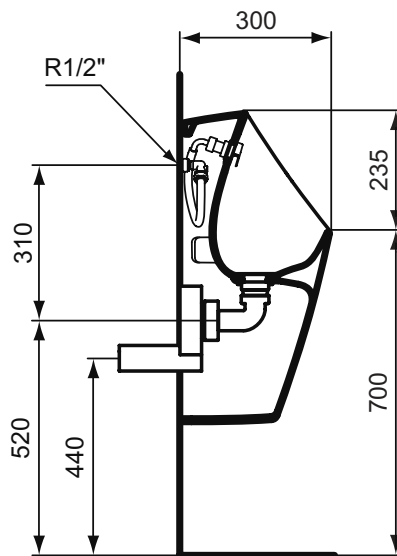

Покрытие / цвет

01 Euro White (Евробелый)

67 Neutral (Нейтральный)