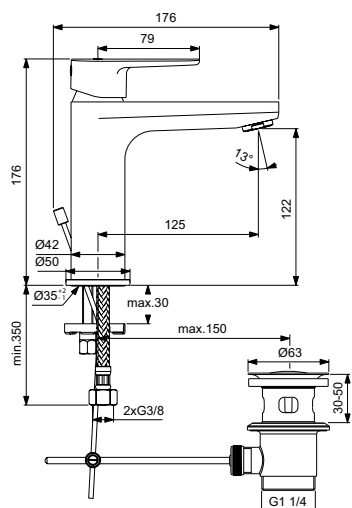

Описание изделия

CERAFINE O Grande Однорукоятковый смеситель для раковины
Картридж 28 мм FirmaFlow с функцией HWTC (ограничение максимальной температуры горячей воды)
Гибкая подводка G3/8"
Система монтажа EASY-FIX (облегченный монтаж)
Аэратор Perlator с ограничением потока 5 л/мин.
Металлическая рукоятка с индикаторами горячей / холодной воды
Металлический донный клапан

Артикул	Пропускная способность, л/мин	* РРЦ вкл. НДС, у.е
BC699XG	5	181,76

Покрытие / цвет

XG Silk Black (Черный матовый)