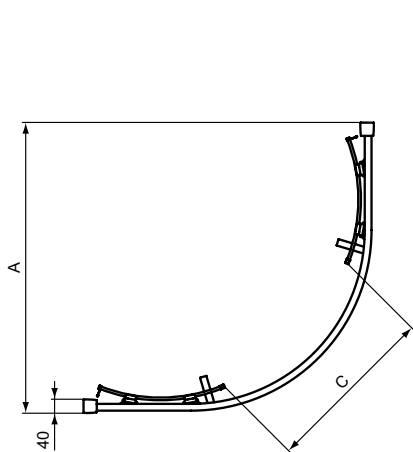

Покрытие / цвет

EO Bright Silver (Блестящий серебристый)

	A	B	C
T4933	775 - 795	240 - 260	425
T4935	875 - 895	340 - 360	520
T4937	975 - 995	440 - 460	520