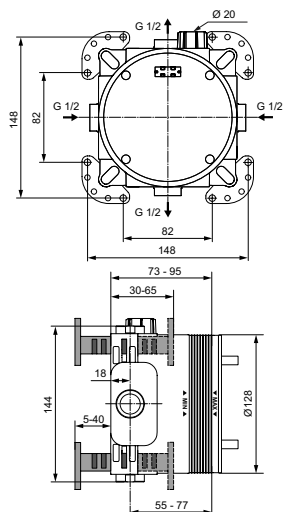

Описание изделия

EASY-BOX Встраиваемый универсальный комплект

Без функционального комплекта

Для комбинации с однорукоятковыми или термостатическими функциональными комплектами

Артикул	Пропускная способность, л/мин	* РРЦ вкл. НДС, у.е
A1000NU	26-30	130,11

Покрытие / цвет

NU Neutral (Нейтральный)