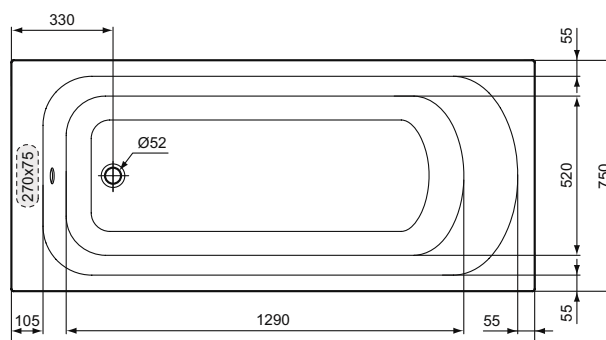

Покрытие / цвет

- 01 Euro White (Евробелый)
- 67 Neutral (Нейтральный)
- AA Chrome (Хром)