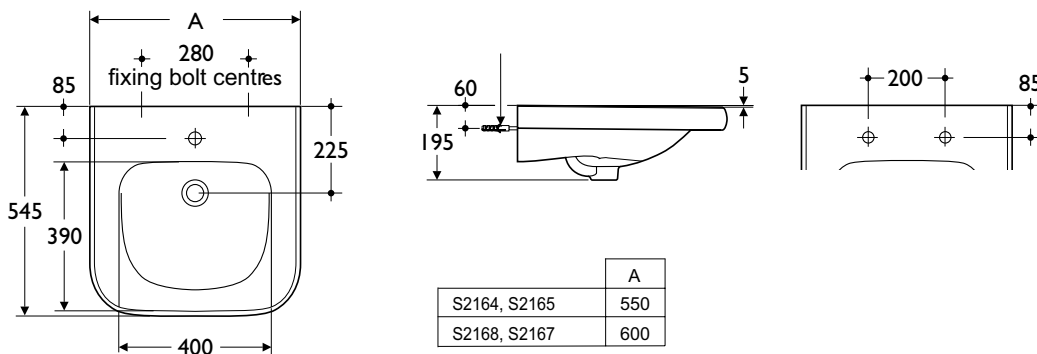

Покрытие / цвет

- 01 Euro White (Евробелый)
- 67 Neutral (Нейтральный)