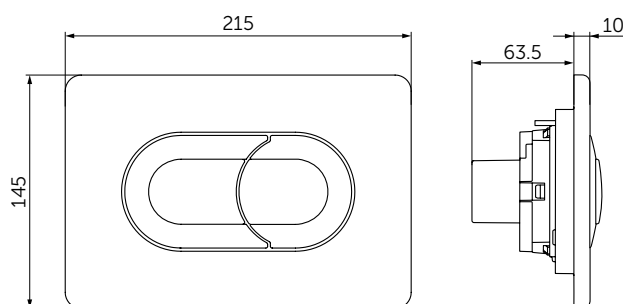

Покрытие / цвет

- AA Chrome (Хром)
- AC White (Белый)
- JG Velour Chrome (Матовый хром)