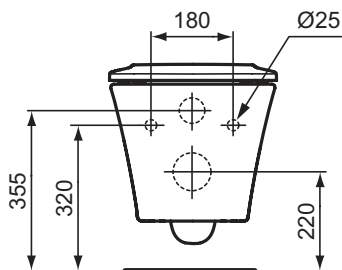

Покрытие / цвет

- 01 Euro White (Евробелый)
- V3 Silk Black (Черный матовый)

РЕВОЛЮЦИОННАЯ ТЕХНОЛОГИЯ
См. стр. 975 в разделе «Техническая информация»