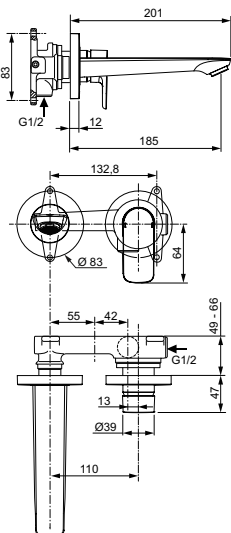

Описание изделия

CONNECT AIR Настенный смеситель для раковины
Для монтажа со встраиваемым комплектом A5948NU (заказывается дополнительно)
Картридж 28 мм с функцией HWTC (ограничение максимальной температуры горячей воды), без функции CLICK (ограничение потока воды)
Литой излив 185 мм
Аэратор Perlator с ограничением потока 5 л/мин.
Металлическая рукоятка с индикатором горячей / холодной воды

Артикул	Пропускная способность, л/мин	* РРЦ вкл. НДС, у.е
A7029AA	5	412,00

Покрытие / цвет

AA Chrome (Хром)