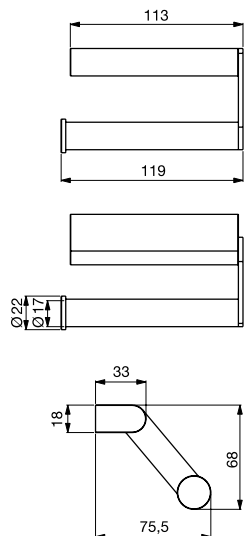

Дизайн: Робин Левин (Англия)

Описание изделия

CONNECT Держатель для туалетной бумаги, с крепежом

Артикул	Вес, кг	* РРЦ вкл. НДС, у.е
N1381AA	0,2	94,93

Покрытие / цвет
AA Chrome (Хром)

Дизайн: Робин Левин (Англия)