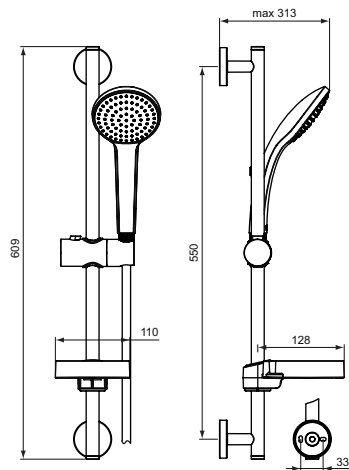

Описание изделия

IDEALRAIN SOFT M1 Душевой гарнитур со штангой 60 см
1-функциональная легкоочищаемая душевая лейка 100 мм,
ограничение потока 8 л/мин.
Шланг для душа IdealFlex 1750 мм
Штанга 60 см Ø21 мм, пластиковый слайдер
Пластиковая прозрачная мыльница

Артикул	Пропускная способность, л/мин	* РРЦ вкл. НДС, у.е
V9412AA	8	104,00

Покрытие / цвет
AA Chrome (Хром)