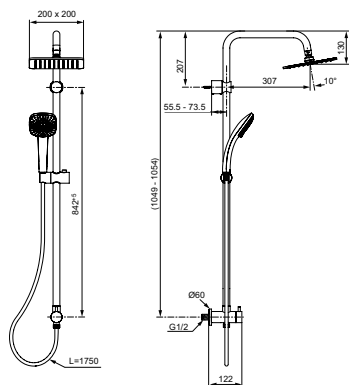

Описание изделия

IDEALRAIN CUBE Душевая система для установки со встраиваемым смесителем
3-функциональная душевая лейка 100 мм, ограничение потока 8 л/мин.
Ультратонкий верхний душ 200x200 мм, шарнирное соединение, ограничение потока 11 л/мин.
Душевая труба Ø25 мм для верхнего душа, пластиковый слайдер, металлические крепления к стене
Пластиковый шланг IdealFlex 1750 мм
Ручное переключение душевая лейка / верхний душ
Смеситель заказывается дополнительно

Артикул	Пропускная способность, л/мин	* РРЦ вкл. НДС, у.е
A5834AA	8 / 11	542,52

Покрытие / цвет

AA Chrome (Хром)