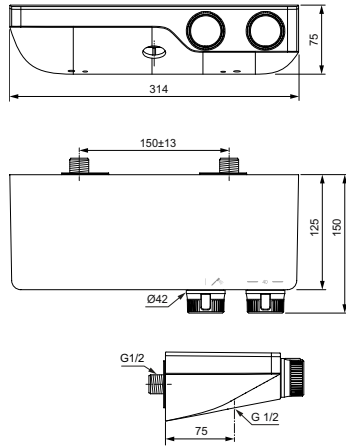

Описание изделия

CERATHERM S200 Настенный термостатический смеситель для душа
Скрытый монтаж
Термостатический картридж IS
Управление при помощи поворотных рукояток на кермических дисках с ограничителем температуры (40°C) и потока воды (50%), ±90°
Простота в эксплуатации благодаря фронтальному расположению элементов управления
Полочка из белого (окрашено с оборотной стороны) безопасного стекла
Центально расположенный металлический ниппель для подключения шланга G 1/2"
Обратные клапаны
Технология «Cool body» («Холодный корпус»)

Артикул	Пропускная способность, л/мин	* РРЦ вкл. НДС, у.е
A7329AA	23	519,56

Покрытие / цвет

AA Chrome (Хром)