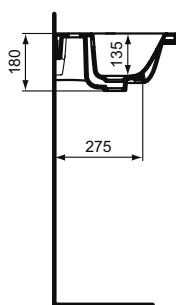

Покрытие / цвет

01 Euro White (Евробелый)

AA Chrome (Хром)