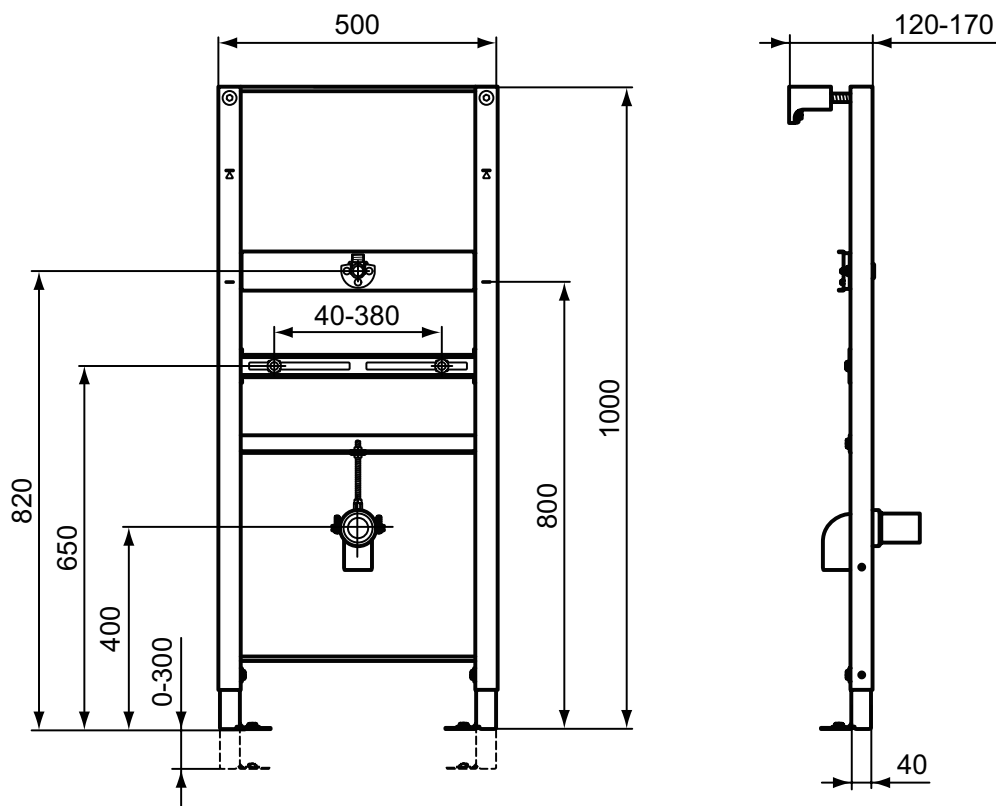

Покрытие / цвет

67 Neutral (Нейтральный)