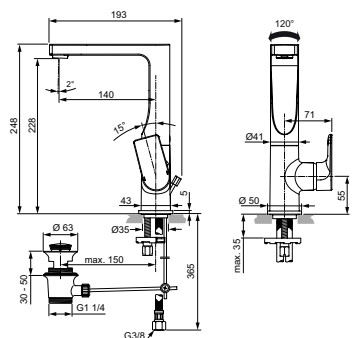

Описание изделия

EDGE Однорукоятковый смеситель для раковины с высоким изливом и рукояткой сбоку
Картридж 25 мм без функции HWTC, без функции CLICK
Гибкая подводка G3/8" PEX
Система облегченного монтажа EASY-FIX (облегченный монтаж)
Аэратор Perlator с ограничением потока 5 л/мин.
Металлическая рукоятка с индикаторами горячей / холодной воды
Металлический донный клапан

Артикул	Пропускная способность, л/мин	* РРЦ вкл. НДС, у.е
A7110AA	5	422,90

Покрытие / цвет

AA Chrome (Хром)