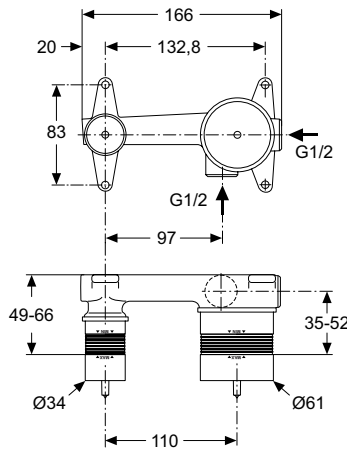

Описание изделия

Встраиваемый комплект для настенного смесителя для раковины

Артикул	Пропускная способность, л/мин.	* РРЦ вкл. НДС, у.е.
A5948NU	25	196,09

Покрытие / цвет

NU Neutral (Нейтральный)