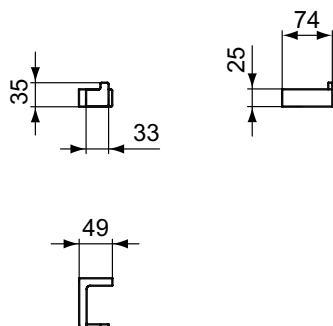

Покрытие / цвет

AA Chrome (Хром)

Описание изделия

CONCA Крючок одинарный квадратный

Артикул	Вес, кг	* РРЦ вкл. НДС, у.е
T4506GN	0,2	39,19

Покрытие / цвет

GN PVD Silver Storm (Серебряный Шторм)

Описание изделия