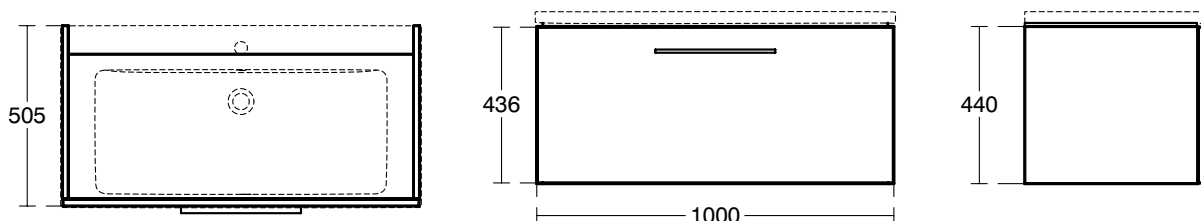

Покрытие / цвет

DU	Matt White (Белый матовый)
NF	Sand Biege Matt (Песочно-бежевый матовый)
NG	Quartz Grey Matt (Кварцево-серый матовый)
NV	Carbon Grey Matt (Угольно-серый матовый)
NH	Greige Matt (Серый матовый)
NX	Natural Oak (Натуральный дуб)
NW	Coffee Oak (Кофейный дуб)
YE	Glossy brill (Блестящий серебристый)
XG	Silk Black (Черный матовый)