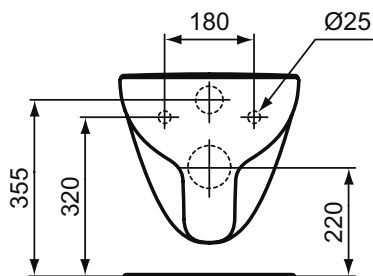

Покрытие / цвет

01 Euro White (Евробелый)