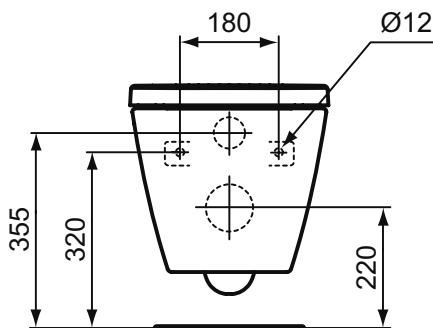

Покрытие / цвет

01 Euro White (Евробелый)