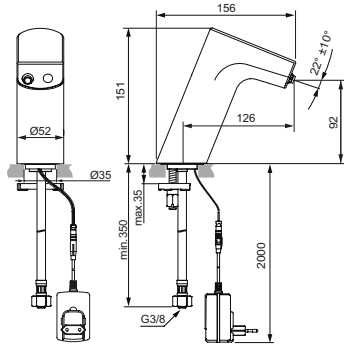

Описание изделия

INTELLIFLOW Электронный излив для раковины (без смешивания)

Латунный корпус

Работа от сети, с адаптером 100-240VAC/OUT6,5VDC

Акриловая черная сервисная крышка с интегрированным ИК-датчиком

Электромагнитный клапан встроен в корпус

Ламинарный регулятор потока (защита от попадания бактерий) с ограничением потока 1,9 л/мин

Гибкая подводка G3/8"

Отдельный фильтр встроен в соединение перед электромагнитным клапаном

Система монтажа EASY-FIX (облегченный монтаж)

Предотвращение обратного потока при помощи обратного клапана, встроенного в адаптер с фильтром

Автоматическая остановка после 55 секунд режима работы

Для монтажа с термостатом A3813NU или A5776AA

Для монтажа с термостатом A3813NU или A5776AA

Предназначен только для использования в системах высокого давления (мин. 0,5 бар)

Артикул	Пропускная способность, л/мин.	* РРЦ вкл. НДС, у.е.
A7858AA	1,9	405,77

Покрытие / цвет

AA Chrome (Хром)