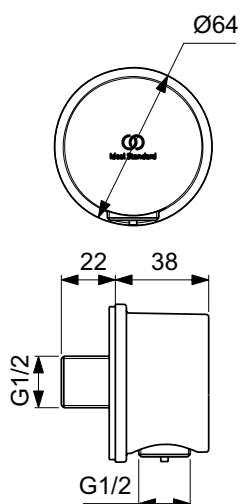

Описание изделия

IDEALRAIN Подключение для душевой лейки 1/2», цилиндрический дизайн, металлический, с обратным клапаном

Артикул	Пропускная способность, л/мин	* РРЦ вкл. НДС, у.е
BC808XG		56,65

Покрытие / цвет

XG Silk Black (Черный матовый)