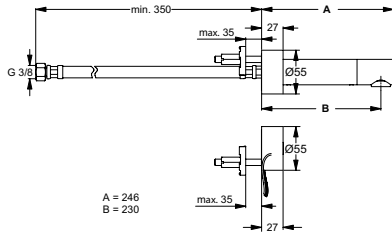

Описание изделия

CERAPLUS Электронный наполнитель/излив 230 мм с отдельным ИК-датчиком
Ламинарный регулятор потока (защита от попадания бактерий)
Для монтажа с электронным блоком A3807NU / A3808NU / A3809NU и с термостатом A3813NU
Технология Celec
Рекомендована предварительная установка фильтра 50 мкм

Артикул	Пропускная способность, л/мин.	* РРЦ вкл. НДС, у.е.
A4161AA		851,04

Покрытие / цвет
AA Chrome (Хром)