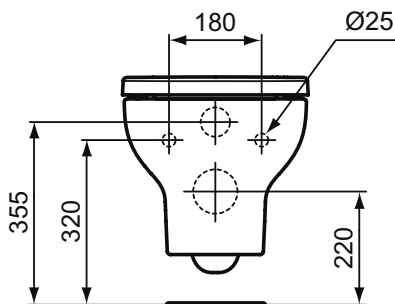

Покрытие / цвет

01 Euro White (Евробелый)