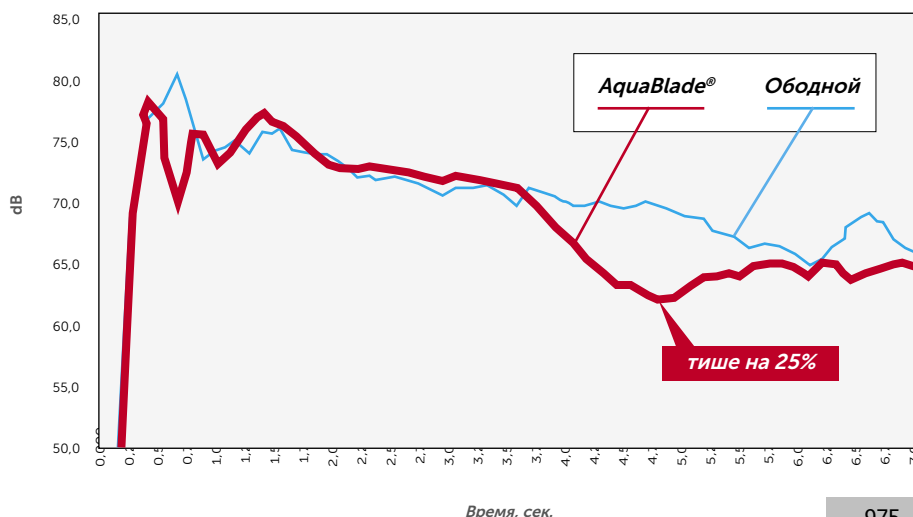

ТИШЕ

В сравнении со многими традиционными унитазами AquaBlade® смывает до 25% тише. Для наших лабораторных сравнений мы отобрали абсолютно одинаковые чаши: одни с революционной технологией AquaBlade®, другие - традиционные. Результаты показали 25% снижение шумности.

РЕЗУЛЬТАТЫ ПОКАЗЫВАЮТ
25% СНИЖЕНИЕ
ШУМНОСТИ СМЫВА

График для Чаши, Дб