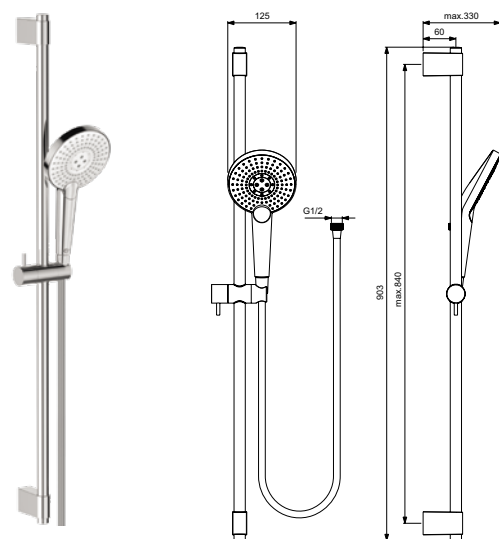

Описание изделия

IDEALRAIN EVO JET ROUND XL3 Душевой гарнитур со штангой 90 см
3-функциональная самоочищающаяся лейка Ø125 мм, режим струи:
Rain (Дождь), Smart Rain (Бодрящий дождь), Massage (Массаж); ограни-
чение потока 8 л/мин.
Шланг 1750 мм с силиконовым покрытием IDEALFLEX®
Штанга 90 см с регулируемыми кронштейнами, Ø20 мм
Металлический слайдер, фиксатор высоты, регулировка наклона лейки

Артикул	Пропускная способность, л/мин	* РРЦ вкл. НДС, у.е
B1763AA	8	151,92

Покрывтие / цвет
AA Chrome (Хром)