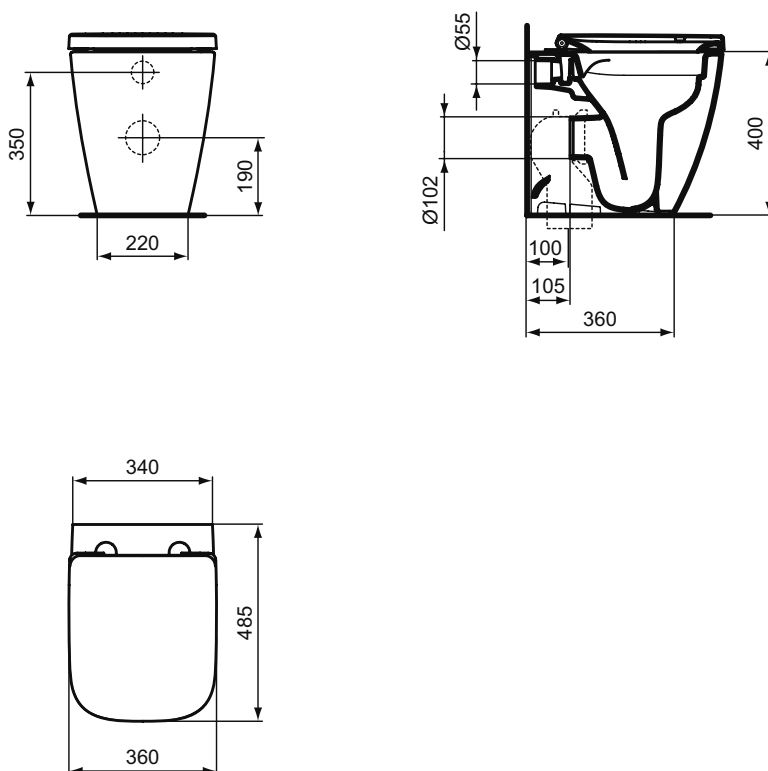

Покрытие / цвет

01 Euro White (Евробелый)