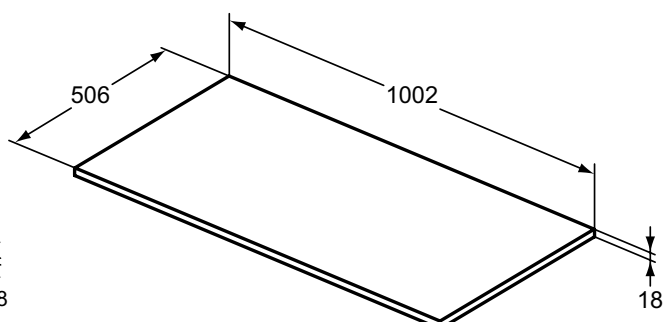

Покрытие / цвет

- DU Matt White (Белый матовый)
- NF Sand Biege Matt (Песочно-бежевый матовый)
- NG Quartz Grey Matt (Кварцево-серый матовый)
- NV Carbon Grey Matt (Угльно-серый матовый)
- NH Greige Matt (Серый матовый)
- NX Natural Oak (Натуральный дуб)
- NW Coffee Oak (Кофейный дуб)