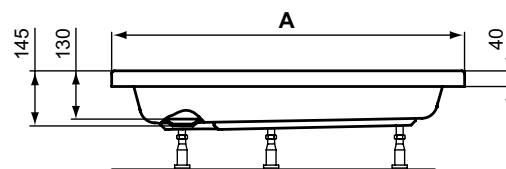

Покрытие / цвет

- 01 Euro White (Евробелый)
- 67 Neutral (Нейтральный)
- AA Chrome (Хром)

	A	B
K 2765 ..	900	755
K 2764 ..	800	655