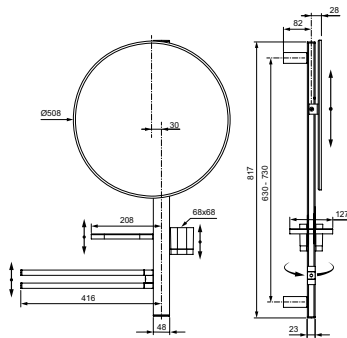

Описание изделия

ALU+ Beauty Bar L Комплект аксессуаров, состоящий из: штанги 800 мм с направляющими справа и слева для установки аксессуаров по выбору при первичном монтаже; фиксированного зеркала 500 мм; большой полочки 208 мм (макс. нагрузка 7кг); стаканчика; полотенцедержателя, угол поворота 90°

Артикул	Пропускная способность, л/мин	* РРЦ вкл. НДС, у.е
BD587SI		297,17

Покрытие / цвет

SI Silver (Серебряный)