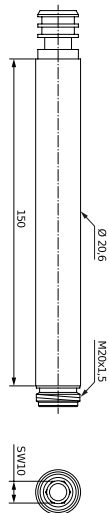

Описание изделия

Удлинитель штанги для душевых систем А7208АА, А7225АА, А7230АА, А7240АА, 150 мм. Хромированная латунь. Накручивается на штангу в месте соединения штанги с патрубком верхнего душа.

Артикул	Пропускная способность, л/мин	* РРЦ вкл. НДС, у.е
А861379АА		73,25

Покрытие / цвет

АА Chrome (Хром)