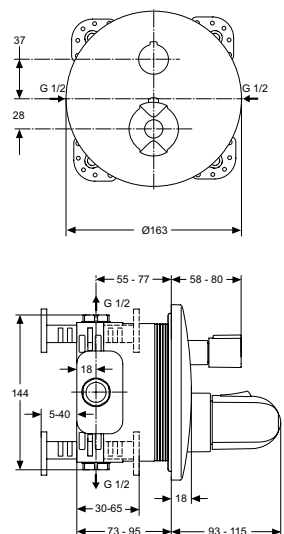

Описание изделия

CERATHERM 100 Встраиваемый индивидуальный термостатический смеситель для душа
Комплект №2 (функциональный комплект и накладка для настенного монтажа)
Термостатический картридж
Затворы на керамических дисках G1/2 180°
Клапан на керамических дисках 180°
Без душевого гарнитура
Пластиковая рукоятка с ограничителем температуры 40°C
Пластиковая накладка
Для монтажа с комплектом EASY-BOX A1000NU (заказывается дополнительно)

Артикул	Пропускная способность, л/мин	* РРЦ вкл. НДС, у.е
A4659AA	31/28	560,02

Покрытие / цвет

AA Chrome (Хром)