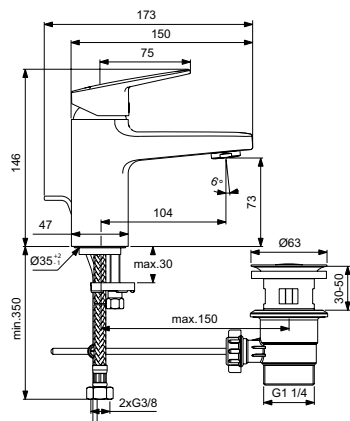

Артикул	Пропускная способность, л/мин	* РРЦ вкл. НДС, у.е
BD210AA	5	143,21

Покрытие / цвет

AA Chrome (Хром)

Описание изделия

CeraPlan H75 Смеситель для раковины с пластиковым донным клапаном
Система монтажа EASY-FIX (облегченный монтаж)
Гибкая подводка G3/8"
Картридж FirmaFlow 38 мм с функцией HWTC (ограничение максимальной температуры горячей воды)
Металлическая рукоятка с индикаторами горячей / холодной воды
Аэратор Slim с ограничением потока 5 л/мин