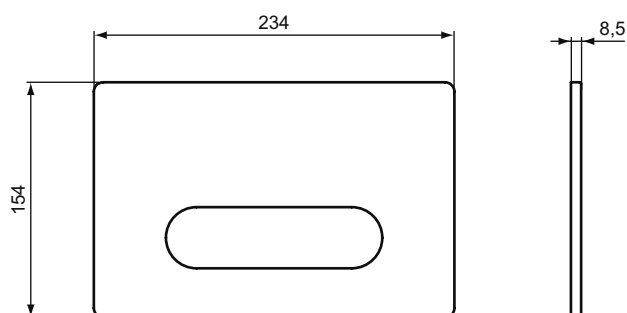

Покрытие / цвет

AA Chrome (Хром)

AC White (Белый)

JG Velour Chrome (Матовый хром)

Дизайн: Ideal Standard

Основное изделие

Oleas M5 Круглая механическая панель смыва, двойной смыв

Основное изделие	Артикул	Вес, кг	* РРЦ вкл. НДС, у.е.
Oleas M5 Круглая механическая панель смыва	R0503AA		II-III квартал 2023
Oleas M5 Круглая механическая панель смыва	R0503A2		II-III квартал 2023
Oleas M5 Круглая механическая панель смыва	R0503A5		II-III квартал 2023
Oleas M5 Круглая механическая панель смыва	R0503A6		II-III квартал 2023
Oleas M5 Круглая механическая панель смыва	R0503AC		II-III квартал 2023
Oleas M5 Круглая механическая панель смыва	R0503AW		II-III квартал 2023
Oleas M5 Круглая механическая панель смыва	R0503GN		II-III квартал 2023
Oleas M5 Круглая механическая панель смыва	R0503JG		II-III квартал 2023