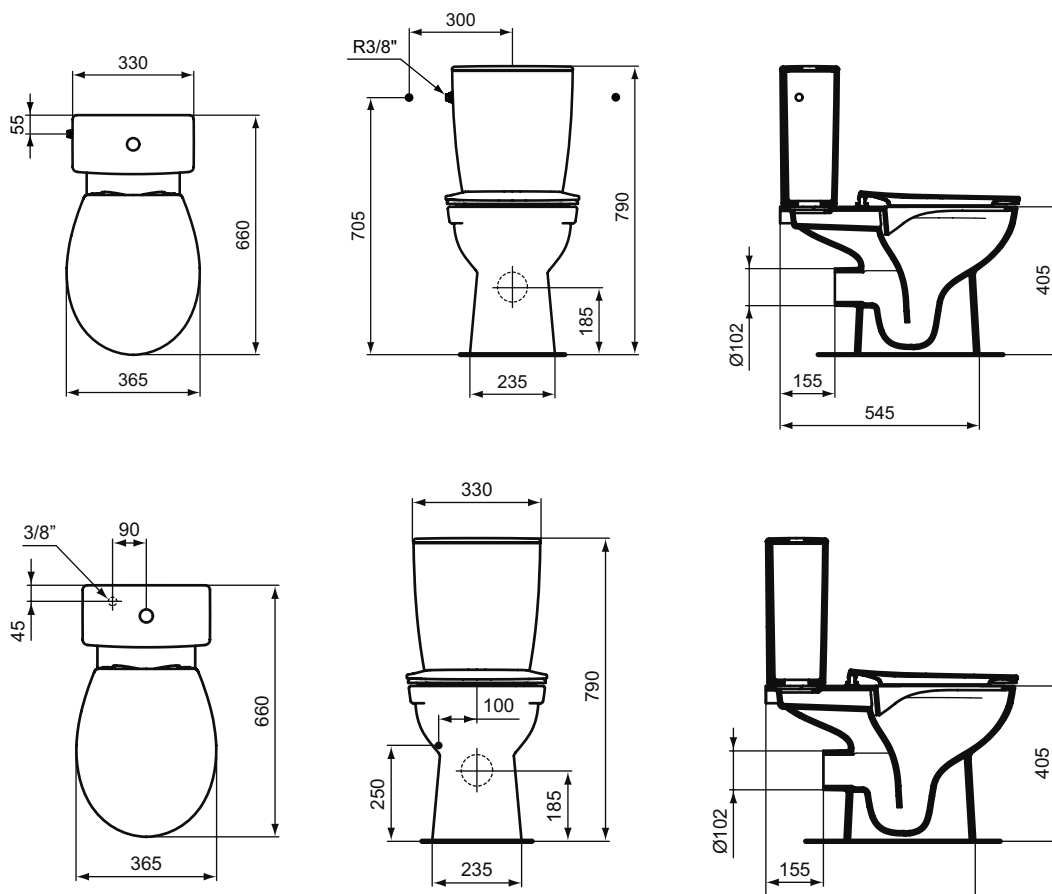

Покрытие / цвет

01 Euro White (Евробелый)