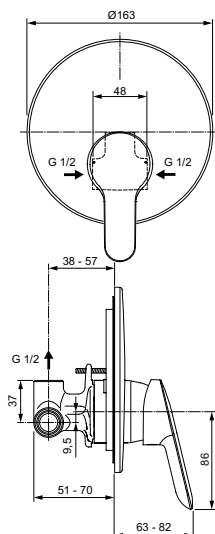

Описание изделия

ALPHA Однорукоятковый встраиваемый смеситель для душа
Комплект №1 (встраиваемая часть) + комплект №2 (внешняя часть)
Картридж 47 мм с функцией HWTC (ограничение максимальной температуры горячей воды), с функцией CLICK (ограничение потока воды)
Металлическая рукоятка с индикатором горячей / холодной воды
Без душевого гарнитура

Артикул	Пропускная способность, л/мин	* РРЦ вкл. НДС, у.е
A7184AA	29	156,35

Покрытие / цвет

AA Chrome (Хром)