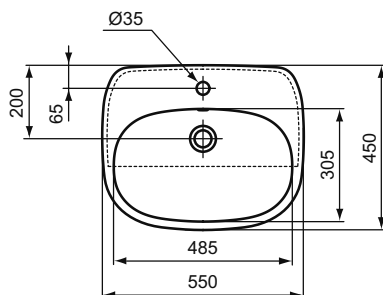

Покрытие / цвет

- 01 Euro White (Евробелый)
- AA Chrome (Хром)