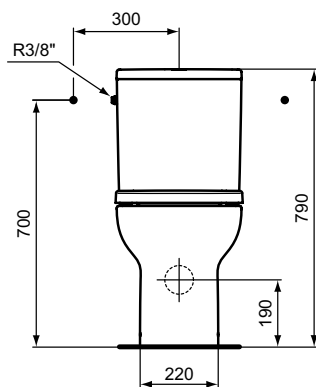

Покрытие / цвет

01 Euro White (Евробелый)

T002767	J324867	T682067	T002667
A 85	140	200	190