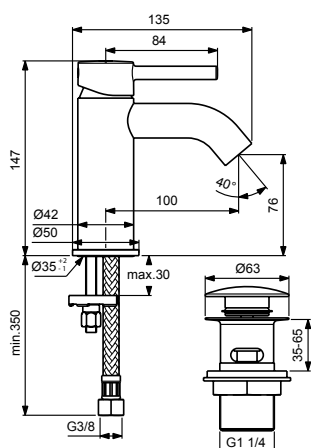

Описание изделия

CERALINE Однорукоятковый смеситель для раковины
Картридж 28 мм FirmaFlow с функцией HWTC (ограничение максимальной температуры горячей воды)
Гибкая подводка G3/8"
Система монтажа EASY-FIX (облегченный монтаж)
Аэратор Cashe с ограничением потока 5 л/мин.
Металлическая рукоятка с индикаторами горячей / холодной воды
Металлический донный клапан CLICK-CLACK

Артикул	Пропускная способность, л/мин	* РРЦ вкл. НДС, у.е
BC822AA	5	135,79

Покрытие / цвет

AA Chrome (Хром)