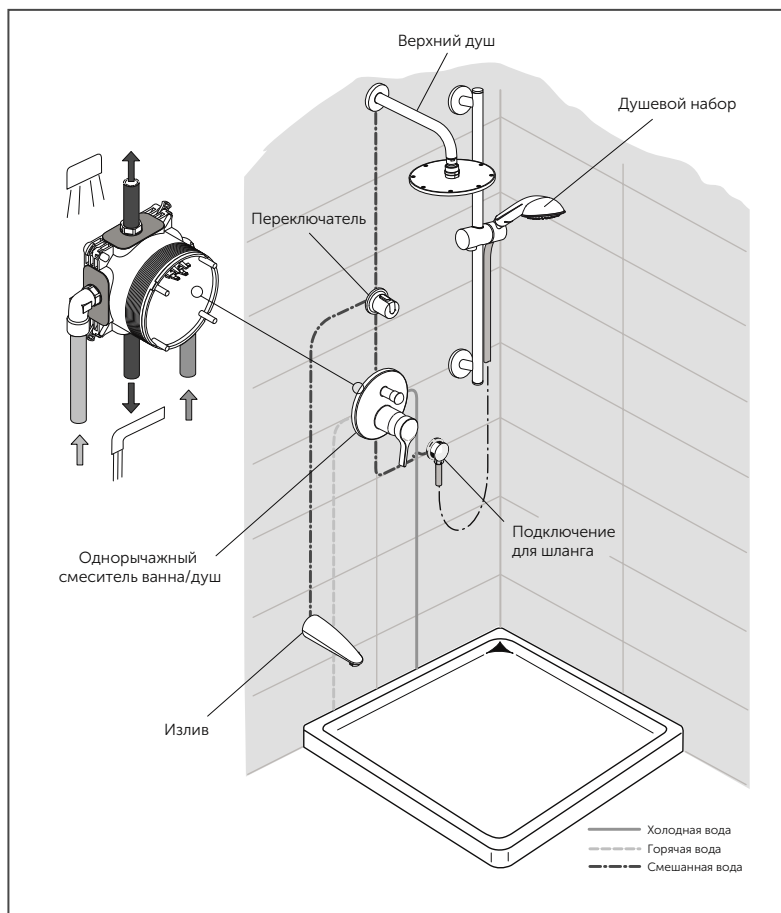

Пример 5. С ДУШЕВЫМ ГАРНИТУРОМ, ВЕРХНИМ ДУШЕМ И ИЗЛИВОМ

- встроенный смеситель
- душевой гарнитур
- верхний душ
- подключение для шланга
- излив