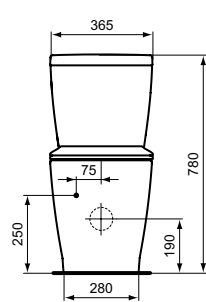

Покрытие / цвет

- 01 Euro White (Евробелый)
- 67 Neutral (Нейтральный)

	J324867	WW965742	T682067	T002667	T002767
A I	185 - 205	185 - 205	250 - 270	165 - 220	60 - 160
A I+II				T002867	
A I+III				T002967	
				II = +20 / -20	
				III = +40 / -40