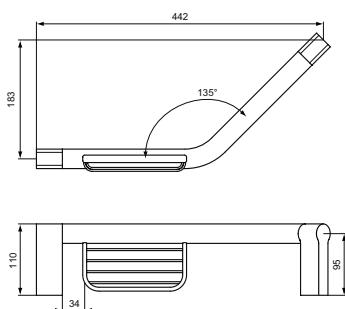

Описание изделия
CONNECT Поручень 45 см с мыльницей, с крепежом

Артикул	Пропускная способность, л/мин	* РРЦ вкл. НДС, у.е
A9160AA	2,8	360,18

Покрытие / цвет
AA Chrome (Хром)