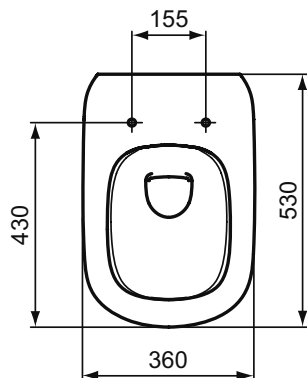

Покрытие / цвет

01 Euro White (Евробелый)