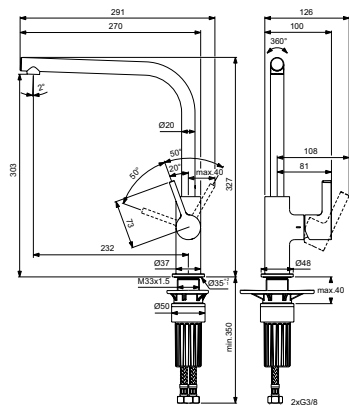

Описание изделия

GUSTO Однорукоятковый смеситель для кухонной мойки, расстояние до аэратора 303 мм
Трубчатый излив L-типа, поворотный на 360°
Картридж FirmaFlow 28 мм с функцией HWTC (ограничение максимальной температуры горячей воды)
Металлическая рукоятка
Индикаторы горячей / холодной воды нанесены на корпус
Аэратор Cache M16.5x1
Система монтажа Easy Fix+ (облегченный монтаж для кухонных смесителей)
Гибкая подводка G3/8"

Артикул	Пропускная способность, л/мин	* РРЦ вкл. НДС, у.е
BD418AA		241,33

Покрытие / цвет

AA Chrome (Хром)