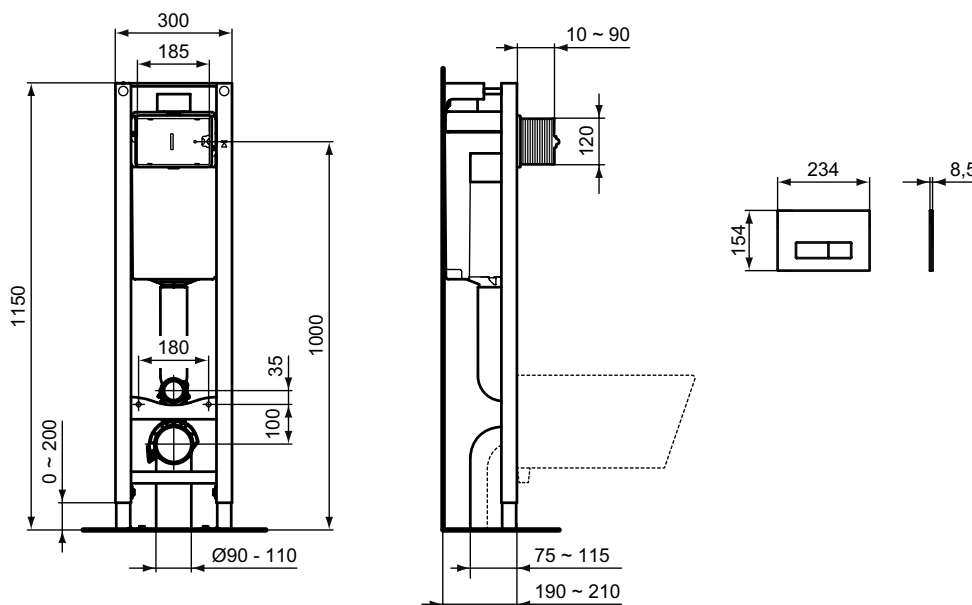

Покрытие / цвет

- 67 Neutral (Нейтральный)
- AA Chrome (Хром)
- AC White (Белый)