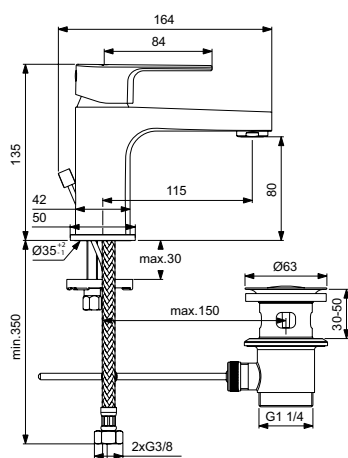

Описание изделия

CERAFINE D Однорукоятковый смеситель для раковины
Картридж 28 мм FirmaFlow с функцией HWTC (ограничение максимальной температуры горячей воды)
Гибкая подводка G3/8"
Система монтажа EASY-FIX (облегченный монтаж)
Аэратор Perlator с ограничением потока 5 л/мин.
Металлическая рукоятка с индикаторами горячей / холодной воды
Металлический донный клапан

Артикул	Пропускная способность, л/мин	* РРЦ вкл. НДС, у.е
BC685AA	5	103,35

Покрытие / цвет

AA Chrome (Хром)