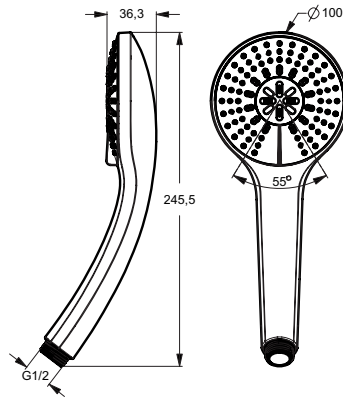

Описание изделия

IDEALRAIN SOFT M3 Душевая лейка 100 мм

3-функциональная легкоочищаемая душевая лейка 100 мм, режим струи: дождь, морозящий дождь, массаж; ограничение потока 8 л/мин.

Артикул	Пропускная способность, л/мин	* РРЦ вкл. НДС, у.е
V9403AA	8	42,52

Покрытие / цвет

AA Chrome (Хром)