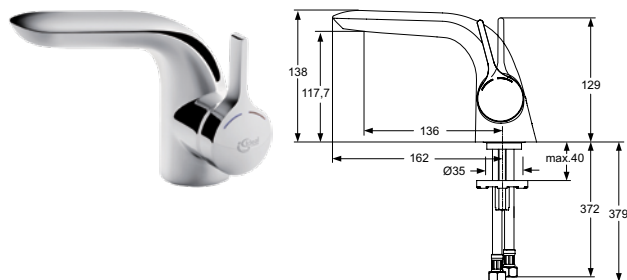

Описание изделия

MELANGE Однорукоятковый смеситель для раковины
Картридж 35 мм Keroc с ограничителем горячей воды
Гибкая подводка G3/8"
Система облегченного монтажа EASY-FIX (облегченный монтаж)
Скрытый аэратор Cache M21,5x1
Металлическая рукоятка с индикатором горячей / холодной воды
Без донного клапана

Артикул	Пропускная способность, л/мин	* РРЦ вкл. НДС, у.е
A4287AA	12	534,76

Покрытие / цвет

AA Chrome (Хром)