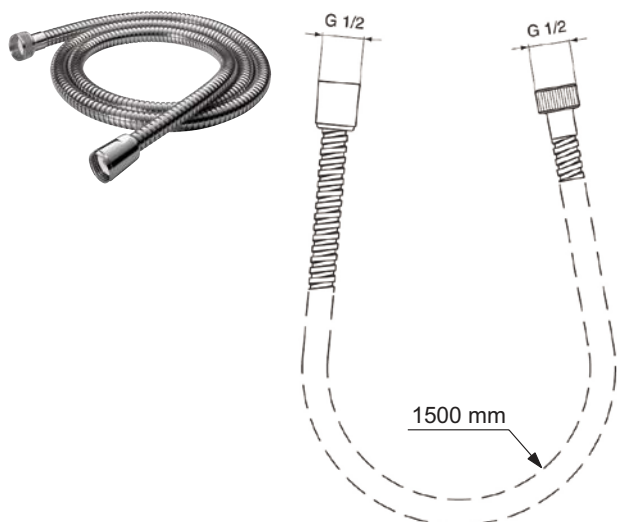

Описание изделия

METALFLEX Металлический шланг для душа 1500 мм, подключение G1/2", устойчивость к давлению до 5 атм, прочность до 50 кг

Артикул	Пропускная способность, л/мин	* РРЦ вкл. НДС, у.е
BF150AA		29,87

Покрытие / цвет
AA Chrome (Хром)