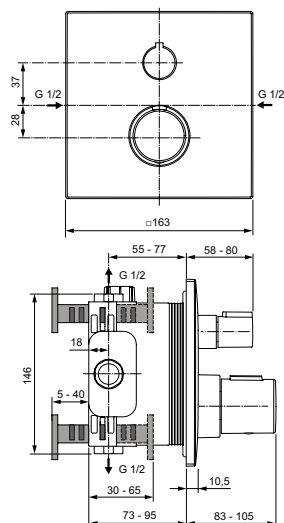

Описание изделия

Ceratherm C100 Встраиваемый индивидуальный термостатический смеситель для душа
Комплект №2 (функциональный комплект и накладка для настенного монтажа)
Термостатический картридж IS, клапаны на керамических дисках 3/4" 90°
Без душевого гарнитура
Металлическая рукоятка с ограничителем температуры 40°C
Металлическая накладка
Для монтажа с комплектом EASY-BOX A1000NU (заказывается дополнительно)

Артикул	Пропускная способность, л/мин	* РРЦ вкл. НДС, у.е
A6956A2	22	973,30

Покрытие / цвет
A2 Brushed Gold (Шлифованное Золото)