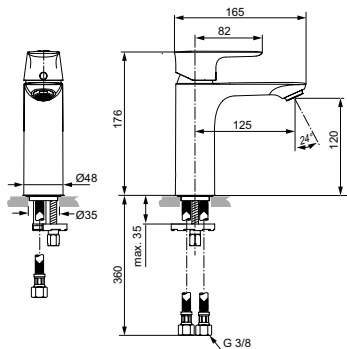

Описание изделия

CONNECT AIR Grande Project Однорукоятковый смеситель для раковины
Картридж 38 мм с функцией HWTC (ограничение максимальной температуры горячей воды), без функции CLICK
Гибкая подводка PEX G3/8"
Система монтажа EASY-FIX (облегченный монтаж)
Аэратор Perlator M24x1 с ограничением потока 5 л/мин.
Металлическая рукоятка с индикатором горячей / холодной воды
Без донного клапана

Артикул	Пропускная способность, л/мин.	* РРЦ вкл. НДС, у.е.
A7055AA	5	440,90

Покрытие / цвет

AA Chrome (Хром)