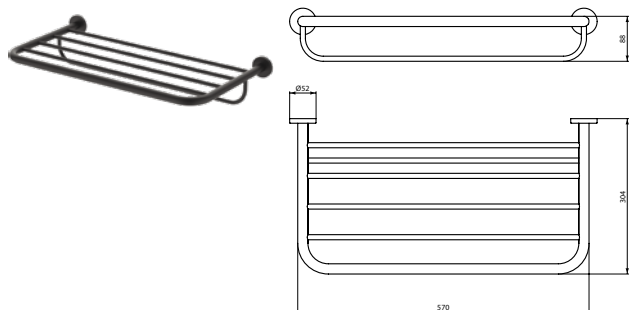

Описание изделия

IOM Полка для полотенец для ванны 60 см, с крепежом. Макс.нагрузка 70 кг

Артикул	Вес, кг	* РРЦ вкл. НДС, у.е
A9106XG	1,6	333,76

Покрытие / цвет

XG Silk Black (Черный матовый)