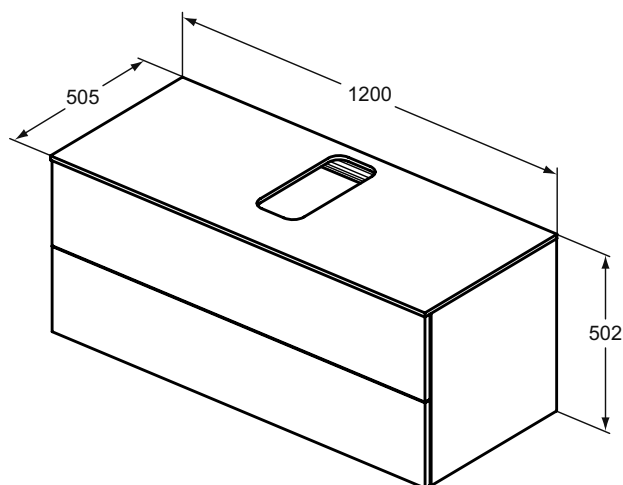

Покрытие / цвет

- FF Wood Light Brown (Светло-коричневое дерево)
- FW Dark walnut (Темное дерево - грецкий орех)
- FX Cemento (Серый камень)
- WG Lacquered White Glossy (Белый лак глянцевый)