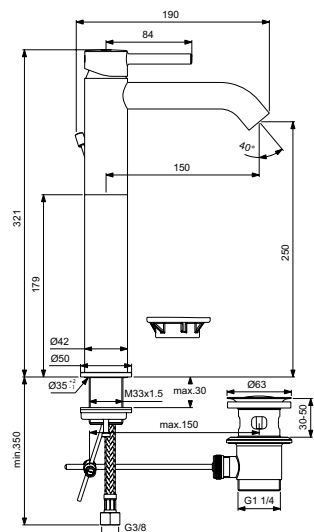

Описание изделия

CERALINE Vessel Однорукоятковый смеситель для раковины с удлиненным корпусом
Картридж 28 мм FirmaFlow с функцией HWTC (ограничение максимальной температуры горячей воды)
Гибкая подводка G3/8"
Монтаж IS-Fix - крепеж на центральной гайке M 33x1,5 с двумя блокирующими винтами (обеспечивает стабильную фиксацию смесителя)
Аэратор Cashe с ограничением потока 5 л/мин.
Металлическая рукоятка с индикаторами горячей / холодной воды
Металлический донный клапан

Артикул	Пропускная способность, л/мин	* РРЦ вкл. НДС, у.е
BC194AA	5	187,80

Покрытие / цвет

AA Chrome (Хром)