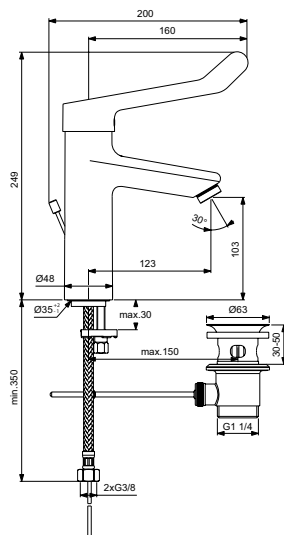

Описание изделия

CERAPLUS 2.0 Grande Однорукоятковый смеситель для раковины
Технология Ni-free (без никеля)
Совместим с адаптером для фильтра PALL
Картридж 38 мм с функцией HWTC (ограничение максимальной температуры горячей воды)
Гибкая подводка PEX 3/8"
Система монтажа EASY-FIX (облегченный монтаж)
Ламинарный регулятор потока (защита от попадания бактерий), ключ в комплекте
Удлиненная медицинская металлическая рукоятка с нестираемыми индикаторами горячей/холодной воды 160 мм
Металлический донный клапан
Класс шумности 1

Артикул	Пропускная способность, л/мин.	* РРЦ вкл. НДС, у.е.
BC105AA	8,4	319,61

Покрытие / цвет

AA Chrome (Хром)