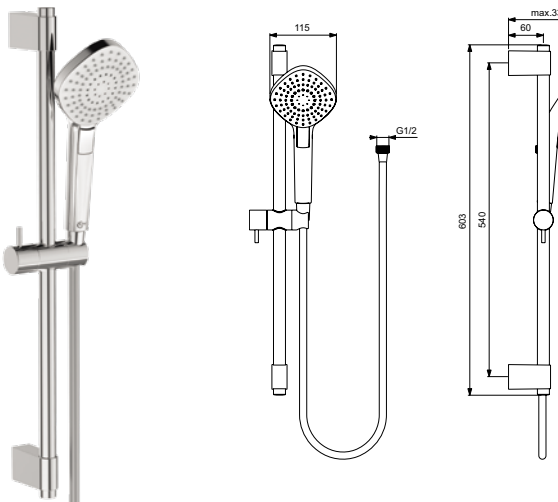

Описание изделия

IDEALRAIN EVO DIAMOND L3 Душевой гарнитур со штангой 60 см
3-функциональная самоочищающаяся лейка Ø110 мм, режим струи:
Rain (Дождь), Smart Rain (Бодрящий дождь), Massage (Массаж); ограни-
чение потока 8 л/мин.
Шланг 1750 мм с силиконовым покрытием IDEALFLEX®
Штанга 60 см с регулируемыми кронштейнами, Ø20 мм
Металлический слайдер, фиксатор высоты, регулировка наклона лейки

Артикул	Пропускная способность, л/мин	* РРЦ вкл. НДС, у.е
B2234AA	8	127,66

Покрытие / цвет
AA Chrome (Хром)