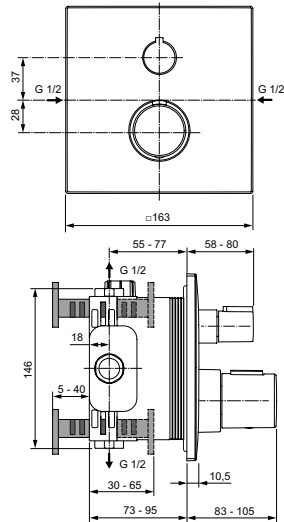

Описание изделия

Ceratherm C100 Встраиваемый индивидуальный термостатический смеситель для ванны/душа
Комплект №2 (функциональный комплект и накладка для настенного монтажа)
Термостатический картридж IS, 2-х ходовые клапаны на керамических дисках 90°
Интегрированное переключение ванна/душ
Без душевого гарнитура
Металлическая рукоятка с ограничителем температуры 40°C
Металлическая накладка
Для монтажа с комплектом EASY-BOX A1000NU (заказывается дополнительно)

Артикул	Пропускная способность, л/мин	* РРЦ вкл. НДС, у.е
A7522A2	22	1 081,46

Покрытие / цвет

A2 Brushed Gold (Шлифованное Золото)