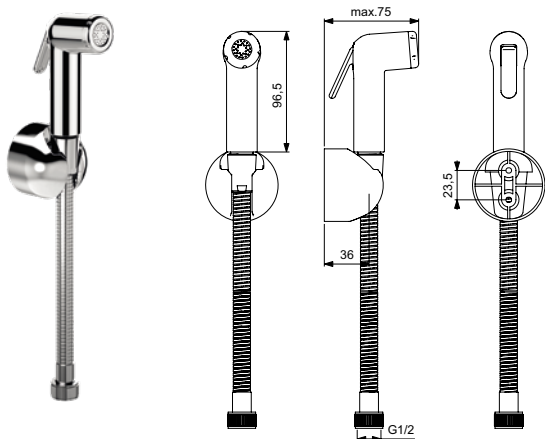

Описание изделия

IDEALSPRAY ECO Гигиенический душ,
Лейка - пластик (ABS)
Контрольная кнопка
Максимальная пропускная способность 7,6 л/мин.
Фиксированный настенный держатель, пластик (ABS)
Металлический шланг 1250 мм

Внимание! После пользования гигиеническим душем необходимо всегда закрывать смеситель.

Артикул	Пропускная способность, л/мин	* РРЦ вкл. НДС, у.е
B0595A2	7,2	II-III квартал 2023

Покрытие / цвет

A2 PVD Brushed Gold (Шлифованное Золото)