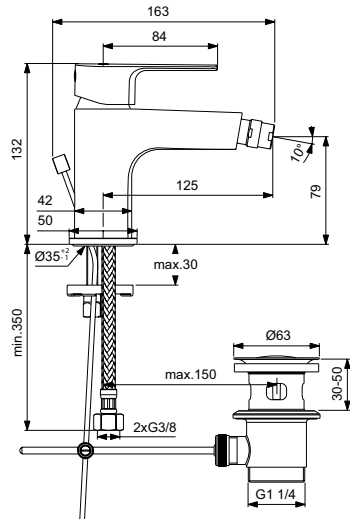

Описание изделия

CERAFINE D Однорукоятковый смеситель для биде
Картридж 28 мм FirmaFlow с функцией HWTC (ограничение максимальной температуры горячей воды)
Гибкая подводка G3/8"
Система монтажа EASY-FIX (облегченный монтаж)
Аэратор на шаровом шарнире (поворотный) с ограничением потока на 5 л/мин.
Металлическая рукоятка с индикаторами горячей / холодной воды
Металлический донный клапан

Артикул	Пропускная способность, л/мин	* РРЦ вкл. НДС, у.е
BC691AA	5	124,36

Покрытие / цвет

AA Chrome (Хром)