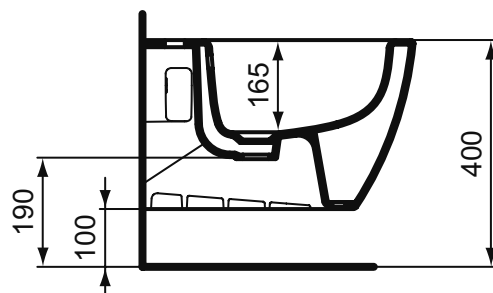

Покрытие / цвет

- 01 Euro White (Евробелый)
- AA Chrome (Хром)