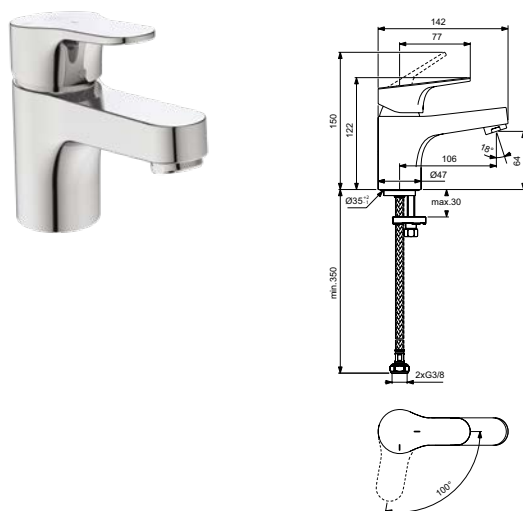

Описание изделия

CERABASE Однорукоятковый смеситель для раковины, расстояние до аэратора 60 мм

Картридж FirmaFlow 38 мм с функцией HWTC (ограничение максимальной температуры горячей воды)

Металлическая рукоятка с индикаторами горячей / холодной воды

Аэратор с ограничением потока 5 л/мин.

Система монтажа EASY-FIX (облегченный монтаж)

Гибкая подводка G3/8"

Технология Blue Start®

Упаковка без пластика

Артикул	Пропускная способность, л/мин.	* РРЦ вкл. НДС, у.е.
BD394AA	5	86,13

Покрытие / цвет

AA Chrome (Хром)