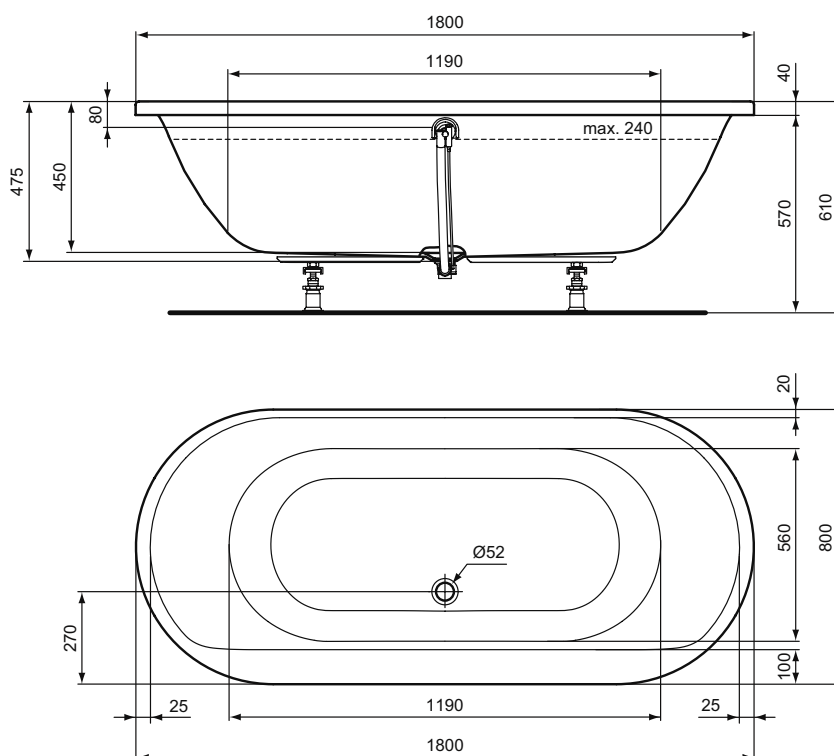

Покрытие / цвет

- 01 Euro White (Евробелый)
- 67 Neutral (Нейтральный)
- AA Chrome (Хром)