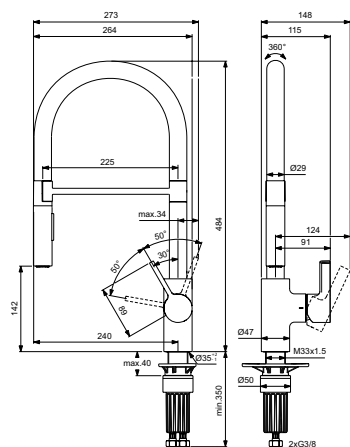

Описание изделия

GUSTO Однорукоятковый смеситель для кухонной мойки, полупрофессиональная версия, расстояние до аэратора 142 мм
Металлический 2-функциональный излив, на гибком шланге, поворотный на 360°
Картридж FirmaFlow 28 мм с функцией HWTC (ограничение максимальной температуры горячей воды)
Металлическая рукоятка
Индикаторы горячей / холодной воды нанесены на корпус
Аэратор Perlator
Система монтажа Easy Fix+ (облегченный монтаж для кухонных смесителей)
Гибкая подводка G3/8"

Артикул	Пропускная способность, л/мин	* РРЦ вкл. НДС, у.е
BD417GN		840,16

Покрытие / цвет

GN PVD Silver Storm (Серебряный Шторм)