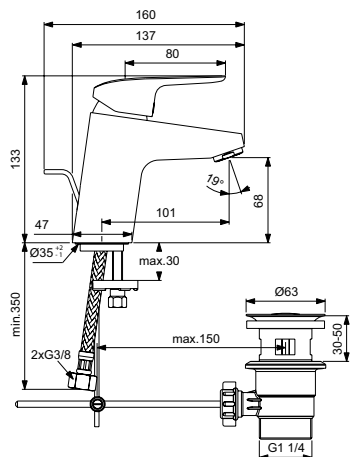

Описание изделия

CERAFLEX Однорукоятковый смеситель для раковины
Картридж IS 40 мм с функцией HWTC (ограничение максимальной температуры горячей воды)
Гибкая подводка G3/8"
Система монтажа EASY-FIX (облегченный монтаж)
Аэратор Perlator с ограничением потока 5 л/мин.
Металлическая рукоятка с индикатором горячей / холодной воды
Пластиковый донный клапан

Артикул	Пропускная способность, л/мин	* РРЦ вкл. НДС, у.е
V1707AA	5	98,09

Покрытие / цвет

AA Chrome (Хром)