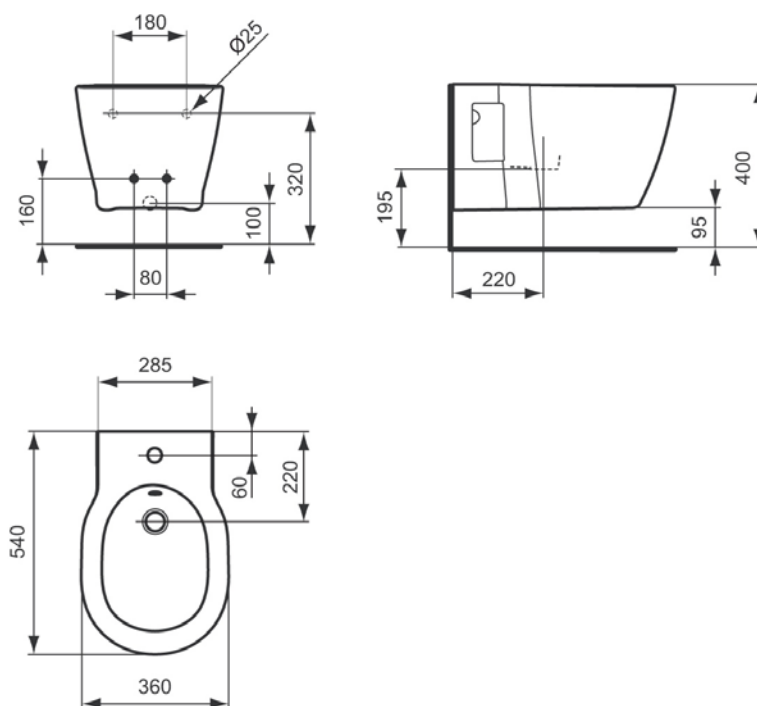

Покрытие / цвет

- 01 Euro White (Евробелый)
- AA Chrome (Хром)