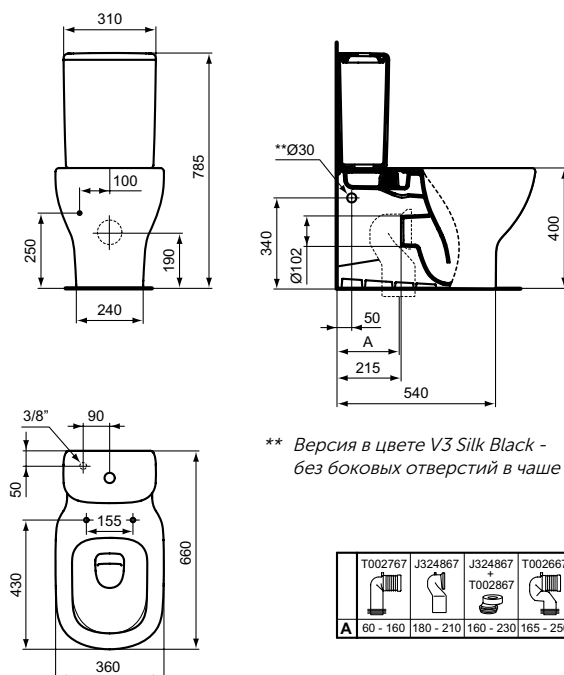

Покрытие / цвет

- 01 Euro White (Евробелый)
- V1 Silk White (Белый матовый)
- V3 Silk Black (Черный матовый)
- 67 Neutral (Нейтральный)

Для унитазов в цвете Euro White (Евробелый) и Silk White (Белый матовый) **