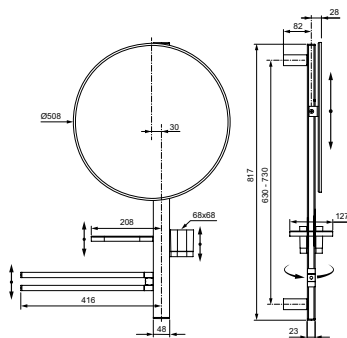

Описание изделия

ALU+ Beauty Bar L Комплект аксессуаров, состоящий из: штанги 800 мм с направляющими справа и слева для установки аксессуаров по выбору при первичном монтаже; фиксированного зеркала 500 мм; большой полочки 208 мм (макс. нагрузка 7кг); стаканчика; полотенцедержателя, угол поворота 90°

Артикул	Пропускная способность, л/мин	* РРЦ вкл. НДС, у.е
BD587RO		297,17

Покрытие / цвет

RO Rose (Розовый)