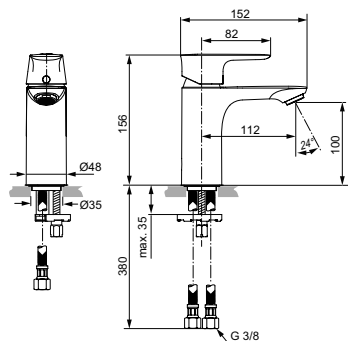

Артикул	Пропускная способность, л/мин.	* РРЦ вкл. НДС, у.е.
A7024A2	5	633,56

Покрытие / цвет

A2 Brushed Gold / Шлифованное Золото

Описание изделия

CONNECT AIR Project Однорукоятковый смеситель для раковины
Картридж IS 38 мм с функцией HWTC (ограничение максимальной температуры горячей воды), без функции CLICK (ограничение потока воды)