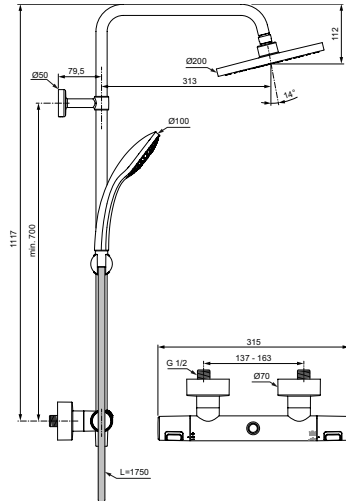

Описание изделия

Ceratherm T25 Душевая система в комплекте с термостатическим смесителем для душа
Монтаж на стандартных эксцентриках
Термостатический картридж IS, новая технология
Затворы на керамических дисках G1/2 180°
Технология «Cool body» («Холодный корпус»)
Пластиковые рукоятки с ограничителями температуры (40°C) и потока воды (50%)
Встроенный обратный клапан
Пластиковый верхний душ 200 мм, ограничение потока 12 л/мин.
1-функциональная душевая лейка Idealrain 100мм с ограничением потока 8 л/мин.
Шланг 1750 мм

Артикул	Пропускная способность, л/мин	* РРЦ вкл. НДС, у.е
A7545XG	8 / 12	800,39

Покрытие / цвет

XG Silk Black (Черный матовый)