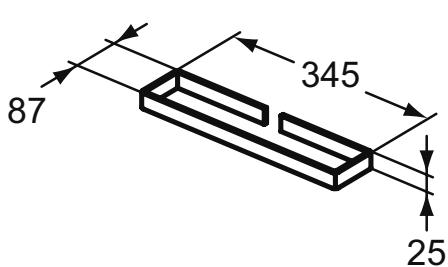

Основное изделие

ADAPTO ONDA Полотенцедержатель 395 мм, с крепежом

ADAPTO BORDO Полотенцедержатель 355 мм, с крепежом

ADAPTO CUBO Полотенцедержатель 345 мм, с крепежом

ADAPTO CUBO Полотенцедержатель 475 мм, с крепежом

Основное изделие

Артикул

Вес, кг

* РРЦ
вкл. НДС, у.е.

ADAPTO ONDA Полотенцедержатель 395 мм	U8425AA	0,5	163,32
ADAPTO BORDO Полотенцедержатель 355 мм	U8426AA	1,0	163,32
ADAPTO CUBO Полотенцедержатель 345 мм	U8427AA	2,5	163,32
ADAPTO CUBO Полотенцедержатель 475 мм	U8615AA	1,4	163,32

Покрытие / цвет

AA Chrome (Хром)