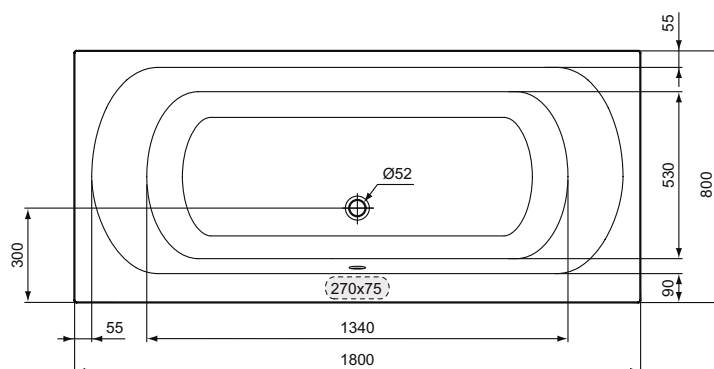

Покрытие / цвет

- 01 Euro White (Евробелый)
- 67 Neutral (Нейтральный)
- AA Chrome (Хром)