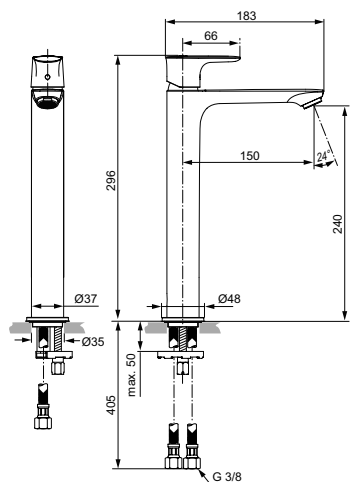

Описание изделия

CONNECT AIR Vessel Однорукоятковый смеситель для раковины с удлиненным корпусом
Тонкий корпус 36 мм
Картридж 25 мм, без функции HWTC (ограничение максимальной температуры горячей воды) (с 1 кв.2021 - картридж 28 мм FirmaFlow с функцией HWTC), без функции CLICK (ограничение потока воды)
Гибкая подводка PEX G3/8" 400 мм
Система монтажа EASY-FIX (облегченный монтаж)
Аэратор Perlator с ограничением потока 5 л/мин.
Металлическая рукоятка с индикатором горячей / холодной воды
Без донного клапана

Артикул	Пропускная способность, л/мин	* РРЦ вкл. НДС, у.е
A7027A5	5	500,03

Покрытие / цвет

A5 Magnetic Grey (Магнит)