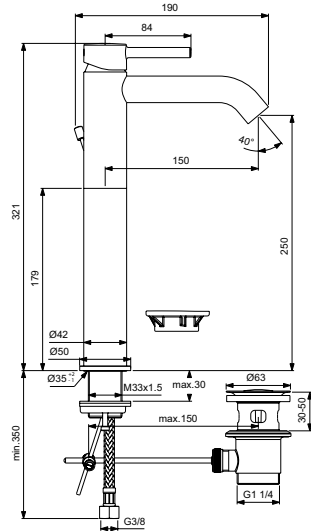

Описание изделия

CERALINE Vessel Однорукоятковый смеситель для раковины с удлиненным корпусом

Картридж 28 мм FirmaFlow с функцией HWTC (ограничение максимальной температуры горячей воды)

Гибкая подводка G3/8"

Монтаж IS-Fix - крепеж на центральной гайке M 33x1,5 с двумя блокирующими винтами (обеспечивает стабильную фиксацию смесителя)

Аэратор Cashe с ограничением потока 5 л/мин.

Металлическая рукоятка с индикаторами горячей / холодной воды

Металлический донный клапан

Артикул	Пропускная способность, л/мин	* РРЦ вкл. НДС, у.е
BC194XG	5	234,75

Покрытие / цвет

XG Silk Black (Черный матовый)