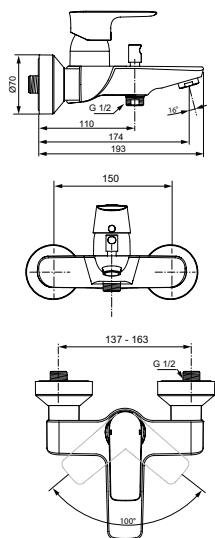

Описание изделия

CONNECT AIR Однорукоятковый настенный смеситель для ванны/душа
Картридж IS 40 мм с функцией HWTC (ограничение максимальной температуры горячей воды), с функцией CLICK (ограничение потока воды)
Монтаж на стандартных эксцентриках (в комплекте: эксцентрики, пластиковые отражатели, уплотнительные прокладки)
Автоматическое переключение ванна/душ
Металлическая рукоятка с индикатором горячей / холодной воды

Артикул	Пропускная способность, л/мин	* РРЦ вкл. НДС, у.е
A7033A2	20	516,23

Покрытие / цвет

A2 Brushed Gold (Шлифованное Золото)