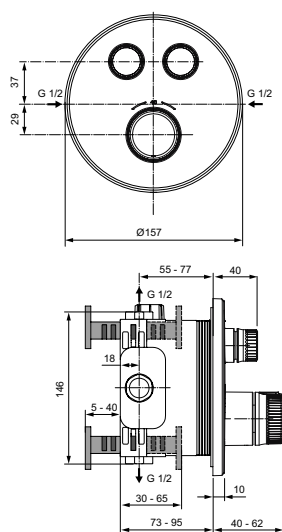

Описание изделия

CERATHERM NAVIGO Встраиваемый термостатический смеситель для душа

Комплект №2 (функциональный комплект и накладка для настенного монтажа)

Термостатический картридж FirmaFlow Therm

Металлическая рукоятка с ограничителем температуры 40°C, с насечками для удобного захвата

2 рукоятки потока - управление двумя независимыми друг от друга потоками (2-х функциональные металлические рукоятки - включение/выключение нажатием и регулировка потока поворотом)

Без душевого гарнитура

Плоская металлическая накладка

Для монтажа с комплектом EASY-BOX A1000NU

(заказывается дополнительно)

Артикул	Пропускная способность, л/мин	* РРЦ вкл. НДС, у.е
A7296GN	22	1 143,54

Покрытие / цвет

GN Silver Storm (Серебряный Шторм)