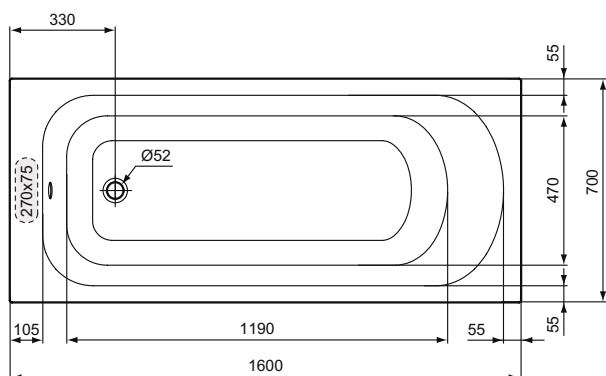

Покрытие / цвет

- 01 Euro White (Евробелый)
- 67 Neutral (Нейтральный)
- AA Chrome (Хром)