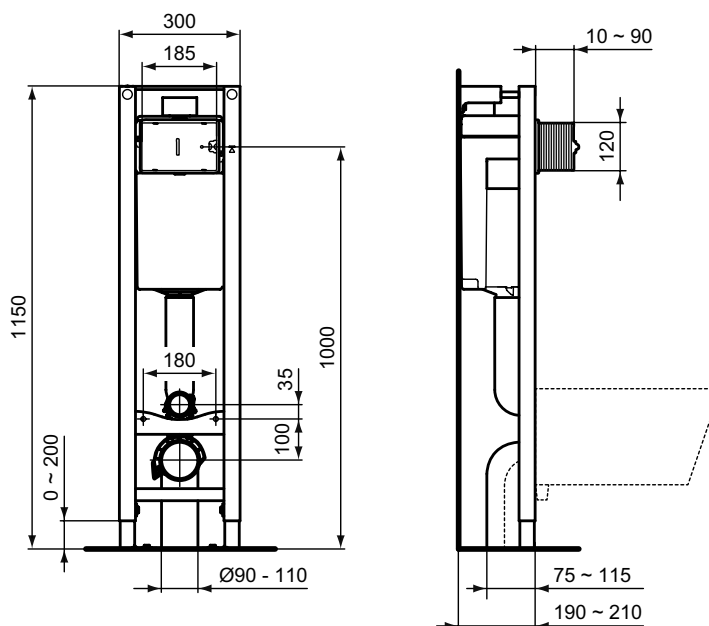

Покрытие / Цвет

67 Neutral (Нейтральный)