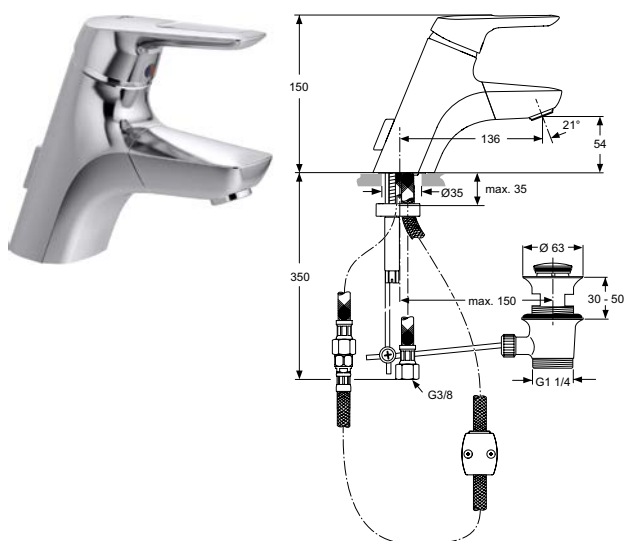

Описание изделия

CERAMIX BLUE Однорукоятковый смеситель для раковины с выдвижным изливом
Технология Blue - без никеля и свинца
Картридж 40 мм IS с функцией HWTC (ограничение максимальной температуры горячей воды), с функцией CLICK (ограничение потока воды)
Гибкая подводка G3/8"
Система монтажа TOP-FIX (быстрый монтаж сверху)
Аэратор Cascade M24x1
Металлическая рукоятка с индикатором горячей / холодной воды
Металлический донный клапан

Артикул	Пропускная способность, л/мин	* РРЦ вкл. НДС, у.е
A5654AA	11	516,49

Покрытие / цвет

AA Chrome (Хром)