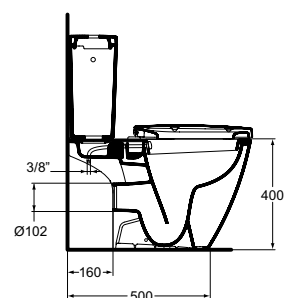

Покрытие / цвет

01 Euro White (Евробелый)