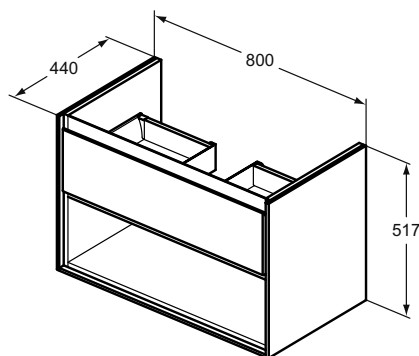

Покрытие / цвет

- 67 Neutral (Нейтральный)
- B2 Glossy White + Matt White (Белый глянцевый + Белый матовый)
- EQ Glossy Light Grey + Matt White (Светло-серый глянцевый + Белый матовый)
- KN Glossy White + Matt Light Grey (Белый глянцевый + Светло-серый матовый)
- PS Wood Light Grey + Matt White (Светло-серое дерево + Белый матовый)
- UK Wood Light Brown + Matt Light Brown (Светло-коричневое дерево + Светло-коричневый матовый)
- VY Matt Dark Brown + Matt White (Темно-коричневый матовый + Белый матовый)
- NE Silk Black & Wood (Черный матовый + Дерево)