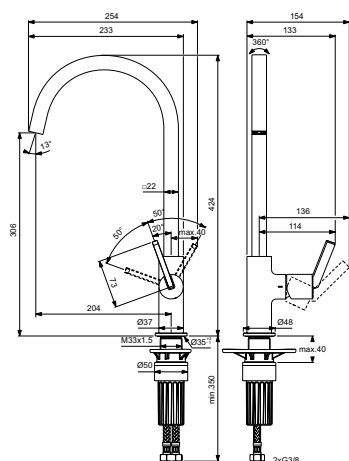

Описание изделия

GUSTO Однорукоятковый смеситель для кухонной мойки, расстояние до аэратора 306 мм
Трубчатый излив R-типа, поворотный на 360°
Картридж FirmaFlow 28 мм с функцией HWTC (ограничение максимальной температуры горячей воды)
Металлическая рукоятка
Индикаторы горячей / холодной воды нанесены на корпус
Аэратор Cache M16.5x1
Система монтажа Easy Fix+ (облегченный монтаж для кухонных смесителей)
Гибкая подводка G3/8"

Артикул	Пропускная способность, л/мин	* РРЦ вкл. НДС, у.е
BD411GN		549,41

Покрытие / цвет

GN PVD Silver Storm (Серебряный Шторм)