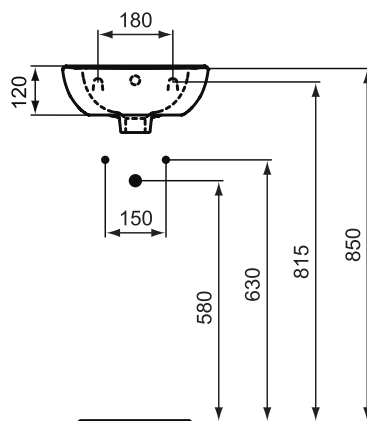

Покрытие / цвет

- 01 Euro White (Евробелый)
- 67 Neutral (Нейтральный)
- AA Chrome (Хром)