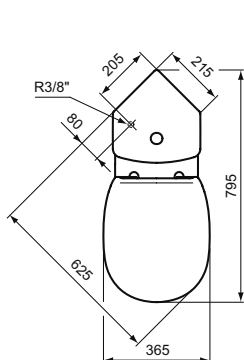

Покрытие / цвет

01 Euro White (Евробелый)