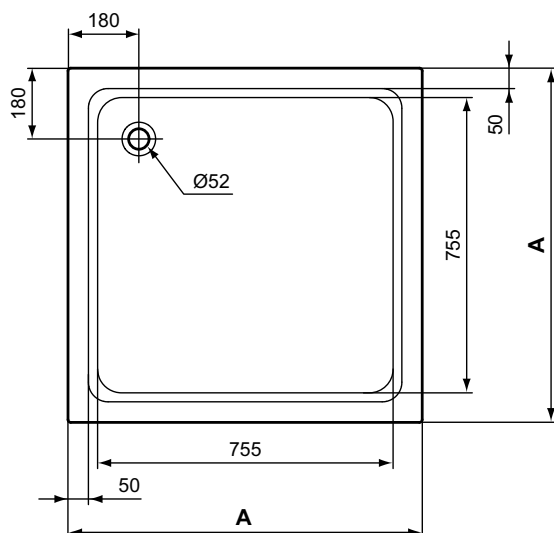

Покрытие / цвет

- 01 Euro White (Евробелый)
- 67 Neutral (Нейтральный)
- AA Chrome (Хром)

	A	B
K 2765 ..	900	755
K 2764 ..	800	655