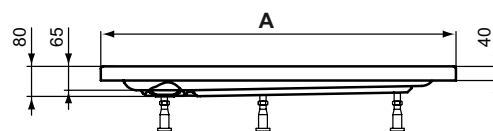

Покрытие / цвет

- 01 Euro White (Евробелый)
- 67 Neutral (Нейтральный)
- AA Chrome (Хром)

	A	B
K 2768 ..	1000	880
K 2767 ..	900	775
K 2766 ..	800	675