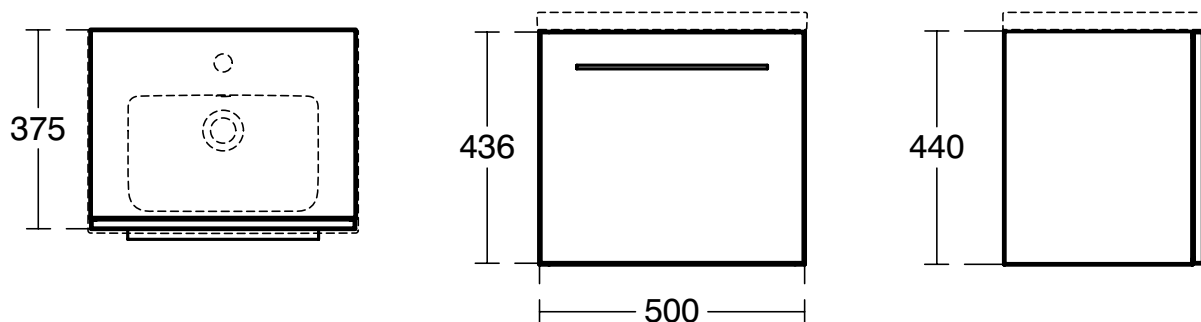

Покрытие / цвет

DU	Matt White (Белый матовый)
NF	Sand Biege Matt (Песочно-бежевый матовый)
NG	Quartz Grey Matt (Кварцево-серый матовый)
NV	Carbon Grey Matt (Угльно-серый матовый)
NH	Greige Matt (Серый матовый)
NX	Natural Oak (Натуральный дуб)
NW	Coffee Oak (Кофейный дуб)
YE	Glossy brill (Блестящий серебристый)
XG	Silk Black (Черный матовый)