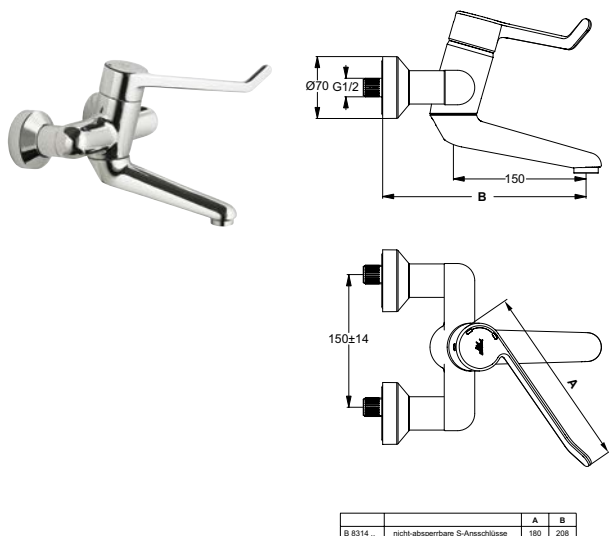

Описание изделия

CERAPLUS Настенный смеситель для раковины с цикловым затвором
Технология безопасной подачи горячей воды
Излив 150 мм, три варианта крепежа излива: фиксированное среднее положение, ограниченное движение $\pm 45^\circ$, неограниченное движение
Картридж 47 мм с функцией HWTC (ограничение максимальной температуры горячей воды)
Монтаж на стандартных эксцентриках, с шумопонижателем, герметичные накладки, скрытый монтаж
Антивандалный ламинарный регулятор потока (защита от попадания бактерий) M24x1
Металлическая рукоятка с индикатором горячей / холодной воды 180 мм

Артикул	Пропускная способность, л/мин.	* РРЦ вкл. НДС, у.е.
B8314AA	12	532,02

Покрытие / цвет

AA Chrome (Хром)