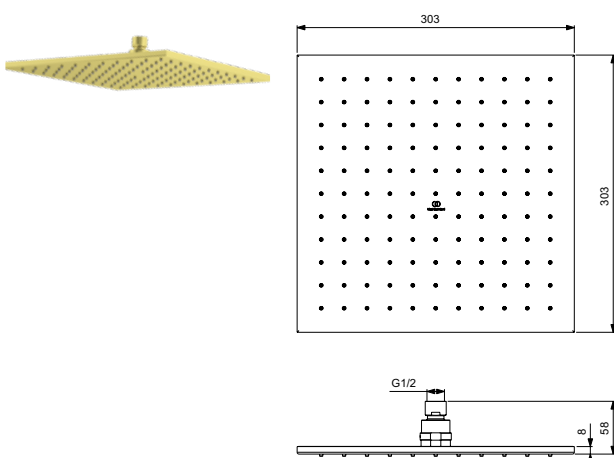

Описание изделия

IDEALRAIN Квадратный верхний душ 300x300 мм
1-функциональный
Ограничение потока 12 л/мин.
Легкоочищаемый (резиновые форсунки)
Латунь
Для комбинации с B9444A2, B9445A2 или B9446A2

Артикул	Пропускная способность, л/мин	* РРЦ вкл. НДС, у.е
A5805A2	12	569,25

Покрытие / цвет

A2 Brushed Gold (Шлифованное Золото)