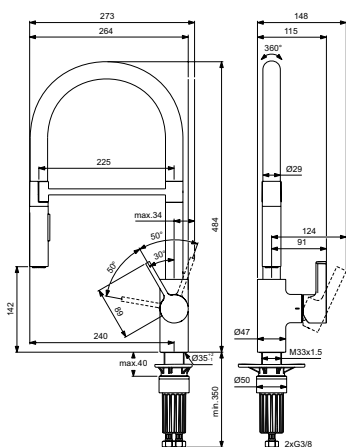

Описание изделия

GUSTO Однорукоятковый смеситель для кухонной мойки, полупрофессиональная версия, расстояние до аэратора 142 мм
Металлический 2-функциональный излив, на гибком шланге, поворотный на 360°
Картридж FirmaFlow 28 мм с функцией HWTC (ограничение максимальной температуры горячей воды)
Металлическая рукоятка
Индикаторы горячей / холодной воды нанесены на корпус
Аэратор Perlator
Система монтажа Easy Fix+ (облегченный монтаж для кухонных смесителей)
Гибкая подводка G3/8"

Артикул	Пропускная способность, л/мин	* РРЦ вкл. НДС, у.е
BD417A2		840,16

Покрытие / цвет

A2 PVD Brushed Gold (Шлифованное Золото)