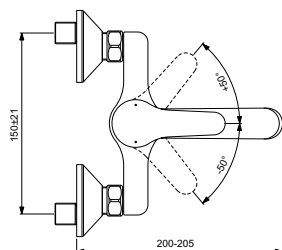

Артикул	Пропускная способность, л/мин	* РРЦ вкл. НДС, у.е
BC649AA	20	117,17

Покрытие / цвет

AA Chrome (Хром)