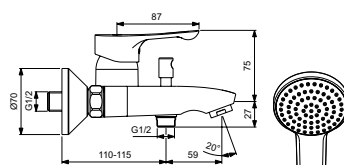

Описание изделия

ALPHA Однорукоятковый настенный смеситель для ванны/душа
Монтаж на стандартных эксцентриках
Литой излив
Аэратор Perlator
Картридж 35 мм с функцией HWTC (ограничение максимальной температуры горячей воды), с функцией CLICK (ограничение потока воды)
Металлическая рукоятка с индикатором горячей / холодной воды
Автоматическое переключение ванна/душ
Обратный клапан
Душевой гарнитур в комплекте (душевая лейка IR 1F 80 мм, фиксированный держатель, металлический гибкий шланг 1500 мм)

Артикул	Пропускная способность, л/мин	* РРЦ вкл. НДС, у.е
BC676AA	20 / 13	140,12

Покрытие / цвет

AA Chrome (Хром)