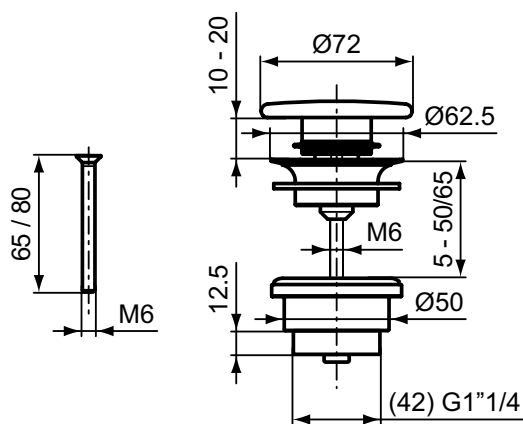

Основное изделие	Артикул	Вес, кг	* РРЦ вкл. НДС, у.е.
Донный клапан CLICK-CLACK 1 1/4», металлический с белой круглой керамической накладкой	E265301		91,95

Покрытие / цвет

01 Euro White (Евробелый)

Основное изделие