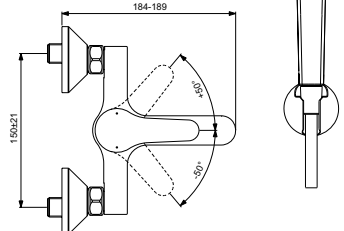

Описание изделия

ALPHA Однорукоятковый настенный смеситель для ванны/душа
Монтаж на стандартных эксцентриках
Литой излив
Аэратор Perlator
Картридж 35 мм с функцией HWTC (ограничение максимальной температуры горячей воды), с функцией CLICK (ограничение потока воды)
Металлическая рукоятка с индикатором горячей / холодной воды
Автоматическое переключение ванна/душ
Обратный клапан
Душевой гарнитур в комплекте (душевая лейка IR 1F 80 мм, фиксированный держатель, металлический гибкий шланг 1500 мм)

Артикул	Пропускная способность, л/мин	* РРЦ вкл. НДС, у.е
BC676AA	20 / 13	140,12

Покрытие / цвет

AA Chrome (Хром)