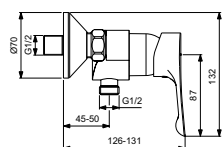

Описание изделия

ALPHA Однорукоятковый настенный смеситель для душа
Монтаж на стандартных эксцентриках
Картридж 35 мм с функцией HWTC (ограничение максимальной температуры горячей воды), с функцией CLICK (ограничение потока воды)
Металлическая рукоятка с индикатором горячей / холодной воды
Обратный клапан
Без душевого гарнитура

Артикул	Пропускная способность, л/мин	* РРЦ вкл. НДС, у.е
BC488AA	20 / 13	94,60

Покрытие / цвет

AA Chrome (Хром)