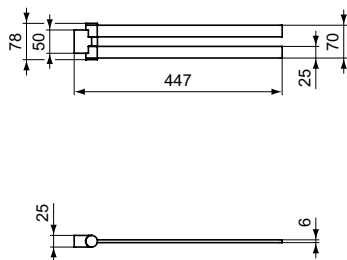

A2 PVD Brushed Gold (Шлифованное Золото)

Описание изделия

CONCA Полотенцедержатель двойной 45 см, поворотный на 180°, с крепежом, квадратный дизайн

Артикул	Вес, кг	* РРЦ вкл. НДС, у.е
T5395A5		232,78

Покрытие / цвет