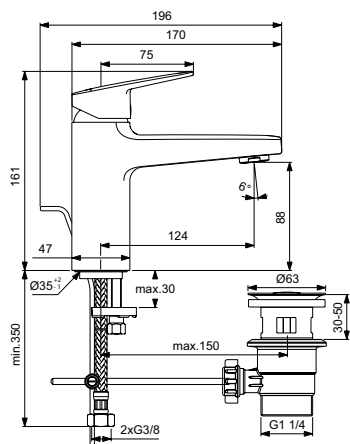

Описание изделия

Ceraplan H90 Смеситель для раковины с пластиковым донным клапаном
Система монтажа EASY-FIX (облегченный монтаж)
Гибкая подводка G3/8"
Картридж FirmaFlow 38 мм с функцией HWTC (ограничение максимальной температуры горячей воды)
Металлическая рукоятка с индикаторами горячей / холодной воды
Аэратор Slim с ограничением потока 5 л/мин

Артикул	Пропускная способность, л/мин	* РРЦ вкл. НДС, у.е
BD225AA	5	159,28

Покрытие / цвет

AA Chrome (Хром)