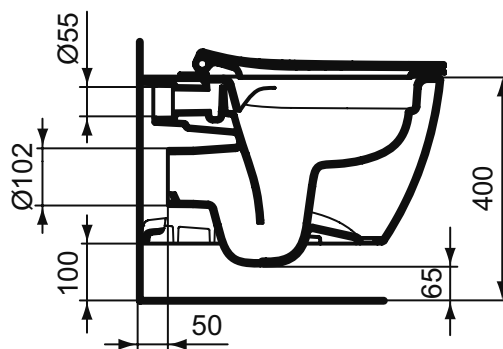

Покрытие / цвет

- 01 Euro White (Евробелый)
- AA Chrome (Хром)