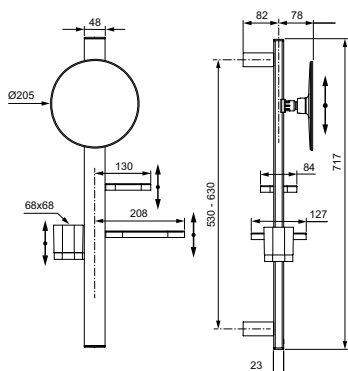

Описание изделия

ALU+ Beauty Bar S Комплект аксессуаров, состоящий из: штанги 700 мм с направляющими справа и слева для установки аксессуаров по выбору при первичном монтаже; увеличительного зеркала 200 мм, крепление на шаровом шарнире для регулировки угла; большой полочки 208 мм (макс. нагрузка 7кг); стаканчика; маленькой полочки 130 мм (макс. нагрузка 7кг)

Артикул	Пропускная способность, л/мин	* РРЦ вкл. НДС, у.е
BD589SI		226,09

Покрытие / цвет

SI Silver (Серебряный)