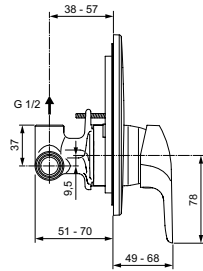

Описание изделия

CERAFLEX Встраиваемый смеситель для душа

Комплект №1 A1300NU (встраиваемая часть) + комплект №2 (внешняя часть)

Картридж 47 мм с функцией HWTC (ограничение максимальной температуры горячей воды), с функцией CLICK (ограничение потока воды)
Металлическая рукоятка с индикатором горячей / холодной воды

Артикул	Пропускная способность, л/мин	* РРЦ вкл. НДС, у.е
A6757AA	29	180,55

Покрытие / цвет

AA Chrome (Хром)