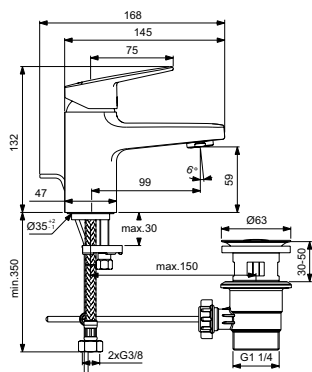

Описание изделия

CERAPLAN H60 Смеситель для раковины с пластиковым донным клапаном
Технология Blue Start
Система монтажа EASY-FIX (облегченный монтаж)
Гибкая подводка G3/8"
Картридж FirmaFlow 38 мм с функцией HWTC (ограничение максимальной температуры горячей воды)
Металлическая рукоятка с индикаторами горячей / холодной воды
Аэратор Slim с ограничением потока 5 л/мин

Артикул	Пропускная способность, л/мин.	* РРЦ вкл. НДС, у.е.
BD203AA	5	153,31

Покрытие / цвет

AA Chrome (Хром)