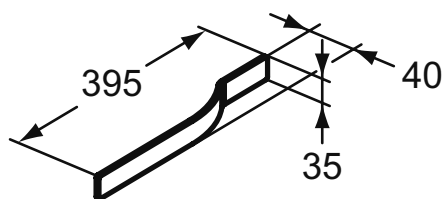

Основное изделие

ADAPTO ONDA Полотенцедержатель 395 мм, с крепежом

ADAPTO BORDO Полотенцедержатель 355 мм, с крепежом

ADAPTO CUBO Полотенцедержатель 345 мм, с крепежом

ADAPTO CUBO Полотенцедержатель 475 мм, с крепежом

Основное изделие

Артикул

Вес, кг

* РРЦ
вкл. НДС, у.е.

ADAPTO ONDA Полотенцедержатель 395 мм	U8425AA	0,5	163,32
ADAPTO BORDO Полотенцедержатель 355 мм	U8426AA	1,0	163,32
ADAPTO CUBO Полотенцедержатель 345 мм	U8427AA	2,5	163,32
ADAPTO CUBO Полотенцедержатель 475 мм	U8615AA	1,4	163,32

Покрытие / цвет

AA Chrome (Хром)