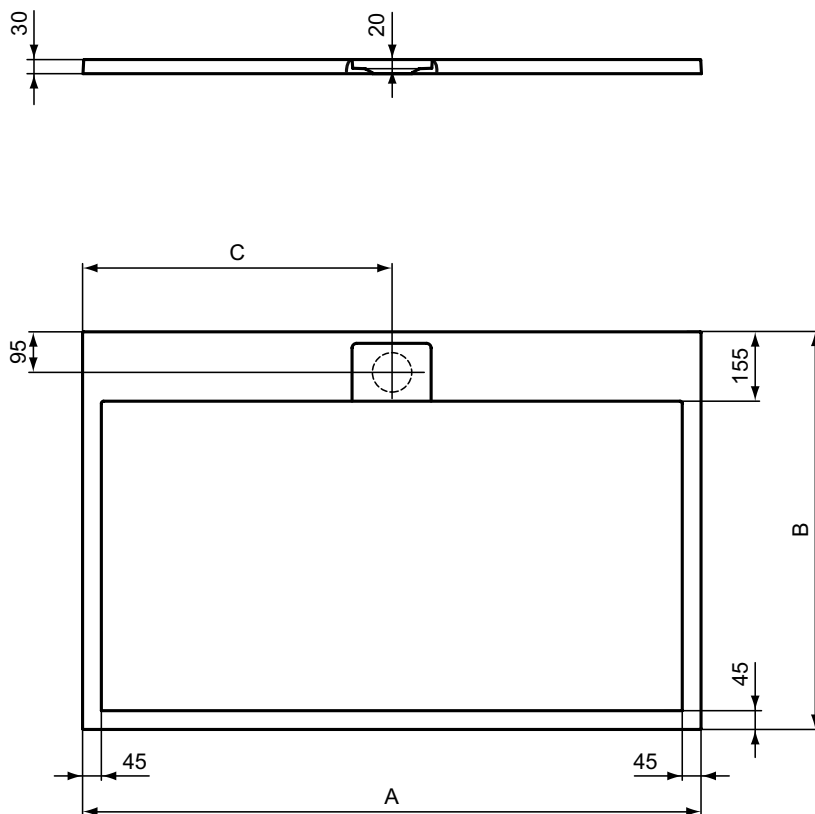

A	B	C
T5222	1400	900	700
T5224	1400	800	700
T5225	1600	800	800
T5226	1600	900	800
T5230	1800	900	900
T5232	1600	1000	800
T5235	2000	1000	1000
T5236	1800	800	900
T5238	1700	800	850
T5239	1700	900	850
T5241	1400	700	700
T5243	2000	900	1000
T5244	1700	700	850
T5245	1800	1000	900

Ванны, Душевые
отраждения и Поддоны