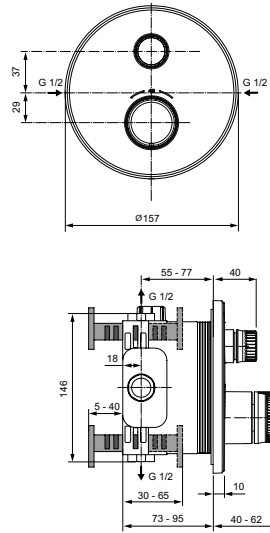

Описание изделия

CERATHERM NAVIGO Встраиваемый термостатический смеситель для душа
Комплект №2 (функциональный комплект и накладка для настенного монтажа)

Термостатический картридж FirmaFlow Therm
Металлическая рукоятка с ограничителем температуры 40°C, с насечками для удобного захвата
2-х функциональная металлическая рукоятка потока - включение/выключение нажатием и регулировка потока поворотом
Без душевого гарнитура
Плоская металлическая накладка
Для монтажа с комплектом EASY-BOX A1000NU (заказывается дополнительно)

Артикул	Пропускная способность, л/мин	* РРЦ вкл. НДС, у.е
A7295A2	22	1 068,14

Покрытие / цвет

A2 Brushed Gold (Шлифованное Золото)