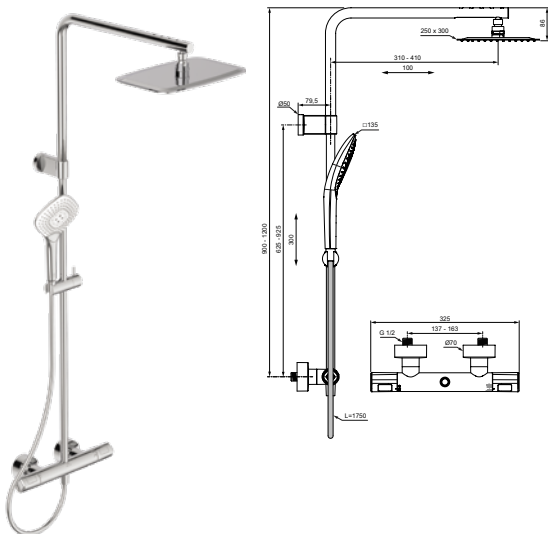

Артикул	Пропускная способность, л/мин	* РРЦ вкл. НДС, у.е
A7591AA	8 / 12 / 20	795,52

Покрытие / цвет

AA Chrome (Хром)

Описание изделия

CERATHERM T100 Душевая система с телескопической штангой в комплекте с термостатическим смесителем для душа
 Скрытый монтаж на эксцентриках
 Термостатический картридж IS, новая технология
 Затворы на керамических дисках G1/2 180°
 Технология «Cool body» («Холодный корпус»)
 Металлические рукоятки с ограничителями температуры (40°C) и потока воды (50%)
 Встроенный обратный клапан
 Выдвижная телескопическая штанга, состоящая из 2-х частей, со стопором
 Металлический верхний душ 300x200 мм, ограничение потока 12 л/мин.
 3-функциональная душевая лейка Idealrain Evo Jet Diamond 135 мм с ограничением потока 8 л/мин.
 Шланг 1750 мм Idealflex
 Вертикальная регулировка длины штанги (до 300 мм) возможна в процессе установки изделия (после монтажа высота зафиксирована)
 Горизонтальная штанга также с телескопической функцией (до 100 мм), регулировка возможна в процессе установки продукта (после монтажа длина зафиксирована)