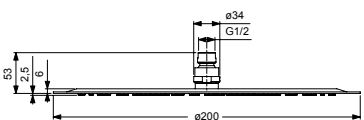

Описание изделия

IDEALRAIN LUXE Круглый верхний душ Ø200 мм
Ультратонкий дизайн
1-функциональный
Ограничение потока 12 л/мин.
Легкоочищаемый (резиновые форсунки)
Полированная нержавеющая сталь
Для комбинации с B9444AA, B9445AA или B9446AA

Артикул	Пропускная способность, л/мин	* РРЦ вкл. НДС, у.е
B0383MY	12	262,57

Покрытие / цвет

MY Stainless Steel (Нержавеющая сталь)