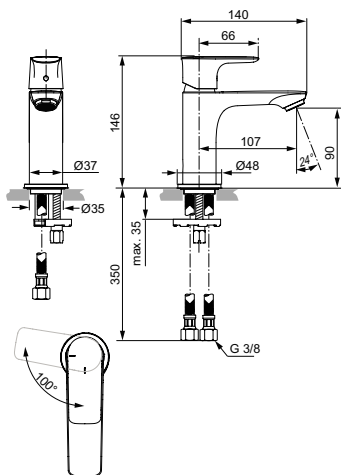

Описание изделия

CONNECT AIR Однорукоятковый смеситель для раковины
Технология Blue Start®
Тонкий корпус 36 мм
Картридж 25 мм, без функции HWTC (ограничение максимальной температуры горячей воды) (с 1 кв.2021 - картридж 28 мм FirmaFlow с функцией HWTC), без функции CLICK (ограничение потока воды)
Гибкая подводка PEX G3/8"
Система монтажа EASY-FIX (облегченный монтаж)
Аэратор Perlator M24x1 с ограничением потока 5 л/мин.
Металлическая рукоятка с индикатором горячей / холодной воды (индикатор холодной воды расположен по центру)
Без донного клапана

Артикул	Пропускная способность, л/мин.	* РРЦ вкл. НДС, у.е.
A7011A5	5	688,67

Покрытие / цвет

A5 Magnetic Grey / Магнит