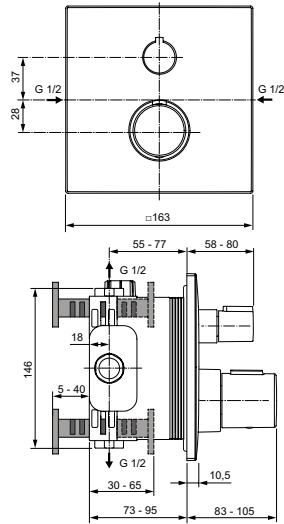

Описание изделия

Ceratherm C100 Встраиваемый индивидуальный термостатический смеситель для ванны/душа
Комплект №2 (функциональный комплект и накладка для настенного монтажа)
Термостатический картридж IS, 2-х ходовые клапаны на керамических дисках 90°
Интегрированное переключение ванна/душ
Без душевого гарнитура
Металлическая рукоятка с ограничителем температуры 40°C
Металлическая накладка
Для монтажа с комплектом EASY-BOX A1000NU (заказывается дополнительно)

Артикул	Пропускная способность, л/мин	* РРЦ вкл. НДС, у.е
A7522XG	22	912,48

Покрытие / цвет

XG Silk Black (Черный матовый)