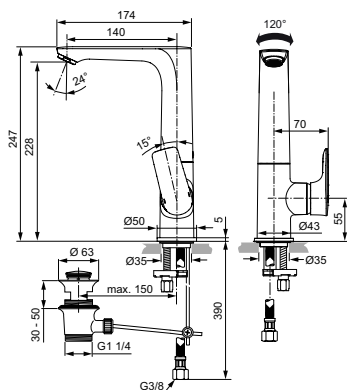

Описание изделия

CONNECT AIR Однорукоятковый смеситель для раковины
Высокий поворотный излив, угол поворота 120°
Картридж 25 мм, без функции HWTC (ограничение максимальной температуры горячей воды) (с 1 кв.2021 - картридж 28 мм FirmaFlow с функцией HWTC), без функции CLICK (ограничение потока воды)
Гибкая подводка PEX G3/8" 400 мм
Система монтажа EASY-FIX (облегченный монтаж)
Аэратор Perlator
Металлическая рукоятка с индикатором горячей / холодной воды
Металлический донный клапан

Артикул	Пропускная способность, л/мин	* РРЦ вкл. НДС, у.е
A7020AA	5	363,03

Покрытие / цвет

AА Chrome (Хром)