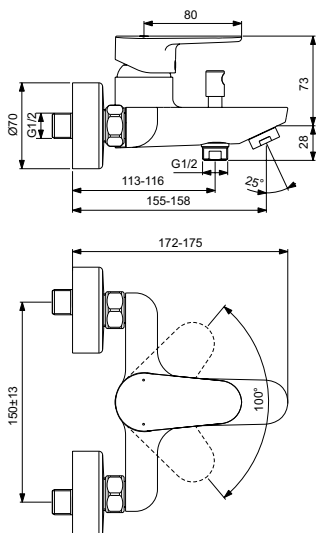

Описание изделия

CERAFINE O Настенный смеситель для ванны/душа
Картридж 38 мм FirmaFlow с функцией HWTC (ограничение максимальной температуры горячей воды)
Монтаж на стандартных эксцентриках (в комплекте: эксцентрики, металлические отражатели, уплотнительные прокладки)
Аэратор Perlator
Металлическая рукоятка с индикаторами горячей / холодной воды
Обратный клапан
Автоматическое переключение

Артикул	Пропускная способность, л/мин	* РРЦ вкл. НДС, у.е
BC500XG	20 / 13	238,09

Покрытие / цвет

XG Silk Black (Черный матовый)