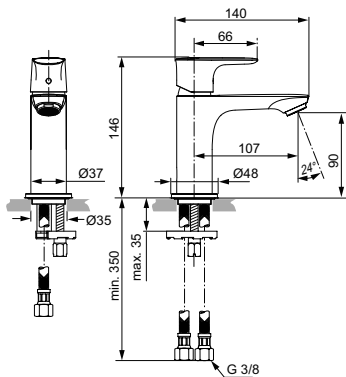

Описание изделия

CONNECT AIR Однорукоятковый смеситель для раковины
Тонкий корпус 36 мм
Картридж 25 мм, без функции HWTC (ограничение максимальной температуры горячей воды) (с 1 кв.2021 - картридж 28 мм FirmaFlow с функцией HWTC), без функции CLICK (ограничение потока воды)
Гибкая подводка PEX G3/8" 400 мм
Система монтажа EASY-FIX (облегченный монтаж)
Аэратор Perlator M24x1 с ограничением потока 5 л/мин.
Металлическая рукоятка с индикатором горячей / холодной воды
Без донного клапана

Артикул	Пропускная способность, л/мин	* РРЦ вкл. НДС, у.е
A7010AA	5	217,38

Покрытие / цвет

AA Chrome (Хром)