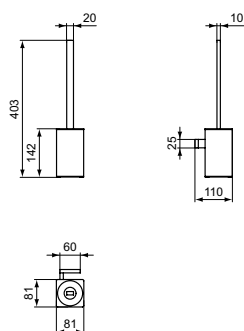

Описание изделия

CONCA Туалетная щетка с держателем, для настенного монтажа, квадратный дизайн

Артикул	Вес, кг	* РРЦ вкл. НДС, у.е
T4494A5	1,0	188,16

Покрытие / цвет

A5 PVD Magnetic Grey (Магнит)