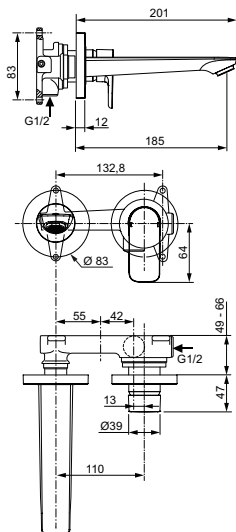

Описание изделия

CONNECT AIR Настенный смеситель для раковины
Для монтажа со встраиваемым комплектом A5948NU
(заказывается дополнительно)
Картридж 28 мм с функцией HWTC (ограничение максимальной температуры горячей воды), без функции CLICK (ограничение потока воды)
Литой излив 185 мм
Аэратор Perlator с ограничением потока 5 л/мин.
Металлическая рукоятка с индикатором горячей / холодной воды

Артикул	Пропускная способность, л/мин	* РРЦ вкл. НДС, у.е
A7029A5	5	659,20

Покрытие / цвет
A5 Magnetic Grey (Магнит)