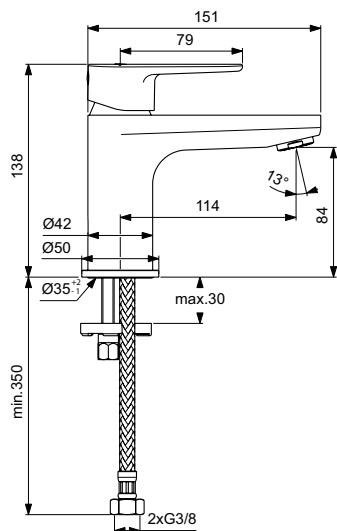

Описание изделия

CERAFINE O Однорукоятковый смеситель для раковины
Картридж 28 мм FirmaFlow с функцией HWTC (ограничение максимальной температуры горячей воды)
Гибкая подводка G3/8"
Система монтажа EASY-FIX (облегченный монтаж)
Аэратор Perlator с ограничением потока 5 л/мин.
Металлическая рукоятка с индикаторами горячей / холодной воды
Без донного клапана

Артикул	Пропускная способность, л/мин	* РРЦ вкл. НДС, у.е
BC696AA	5	112,54

Покрытие / цвет

AA Chrome (Хром)