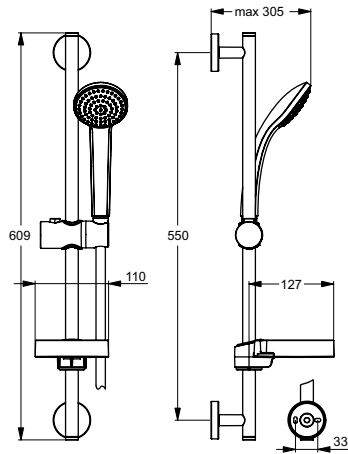

Описание изделия

IDEALRAIN SOFT S1 Душевой гарнитур со штангой 60 см
1-функциональная легкоочищаемая душевая лейка 80 мм,
ограничение потока 8 л/мин.
Металлический шланг 1750 мм
Штанга 60 см
Пластиковая прозрачная мыльница

Артикул	Пропускная способность, л/мин	* РРЦ вкл. НДС, у.е
V9501AA	8	86,75

Покрывтие / цвет
AA Chrome (Хром)