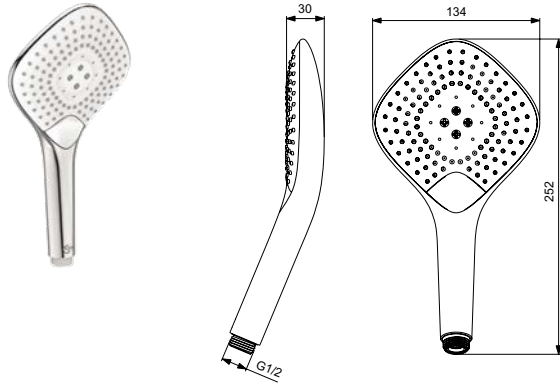

Описание изделия

IDEALRAIN EVO JET DIAMOND XL3 Душевая лейка Ø125 мм
3-функциональная самоочищающаяся лейка Ø125 мм, режим струи: Rain (Дождь), Drop Jet (Распыление), Massage (Массаж); ограничение потока 8 л/мин.

Артикул	Пропускная способность, л/мин	* РРЦ вкл. НДС, у.е
V1760AA	8	74,97

Покрытие / цвет
AA Chrome (Хром)