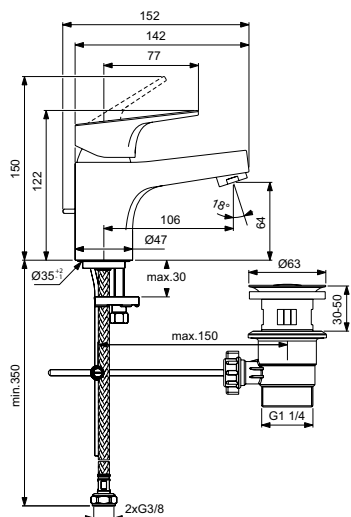

Описание изделия

Картридж FirmaFlow 38 мм с функцией HWTC (ограничение максимальной температуры горячей воды)
Металлическая рукоятка с индикаторами горячей / холодной воды
Аэратор с ограничением потока 5 л/мин.
Система монтажа EASY-FIX (облегченный монтаж)
Гибкая подводка G3/8"
Пластиковый донный клапан
Упаковка без пластика

Артикул	Пропускная способность, л/мин	* РРЦ вкл. НДС, у.е
BD392AA	5	90,61

Покрытие / цвет
AA Chrome (Хром)