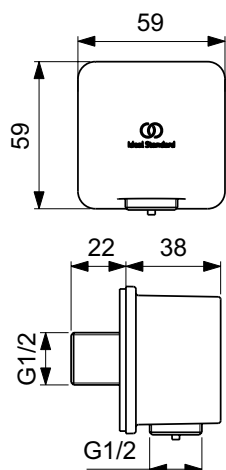

Описание изделия

IDEALRAIN Подключение для душевого шланга 1/2"; кубический дизайн, металлический, с обратным клапаном

Артикул	Пропускная способность, л/мин	* РРЦ вкл. НДС, у.е
BC772A2		77,53

Покрытие / цвет
A2 Brushed Gold (Шлифованное Золото)