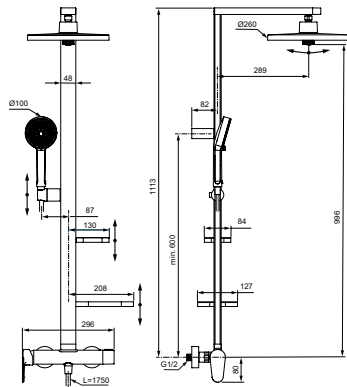

Описание изделия

ALU+ Душевая система в комплекте с однорукояточковым смесителем для душа

Монтаж на стандартных эксцентриках, керамический картридж FirmaFlow 38 мм с функцией HWTC (ограничение максимальной температуры горячей воды), интегрированный в корпус 2-функциональный керамический переключатель, технология «Cool body» («Холодный корпус»), обратный клапан);

Штанга с направляющими справа и слева для установки держателя и полок по выбору при первичном монтаже;

Держатель лейки с регулируемым углом наклона; свободная высота регулировки кронштейна крепления к стене;

Круглый 2-функциональный верхний душ 260 мм, ограничение потока 12 л/мин.,

2-функциональная душевая лейка 100 мм с ограничением потока 8 л/мин., Маленькая полочка 130 мм (макс. нагрузка 7кг), большая полочка 208 мм (макс. нагрузка 7кг),

Шланг 1750 мм Idealflex

Артикул	Пропускная способность, л/мин	* РРЦ вкл. НДС, у.е
BD584RO	8/12	531,84

Покрытие / цвет

RO Rose (Розовый)