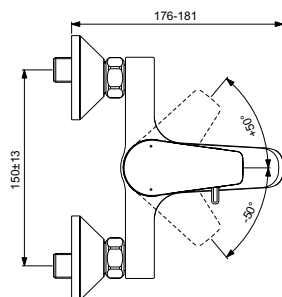

Описание изделия

CERAFINE D Настенный смеситель для ванны/душа
Картридж 38 мм FirmaFlow с функцией HWTC (ограничение максимальной температуры горячей воды)
Монтаж на стандартных эксцентриках (в комплекте: эксцентрики, металлические отражатели, уплотнительные прокладки)
Металлическая рукоятка с индикаторами горячей / холодной воды
Обратный клапан
Аэратор Perlator
Ручной керамический переключатель позволяет использовать функцию «душ» даже при очень низком давлении воды

Артикул	Пропускная способность, л/мин	* РРЦ вкл. НДС, у.е
BC494AA	20 / 13	156,62

Покрытие / цвет

AA Chrome (Хром)