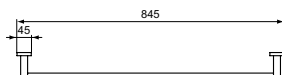

Артикул	Вес, кг	* РРЦ вкл. НДС, у.е
E2198AA		94,43

Покрытие / цвет

AA Chrome (Хром)