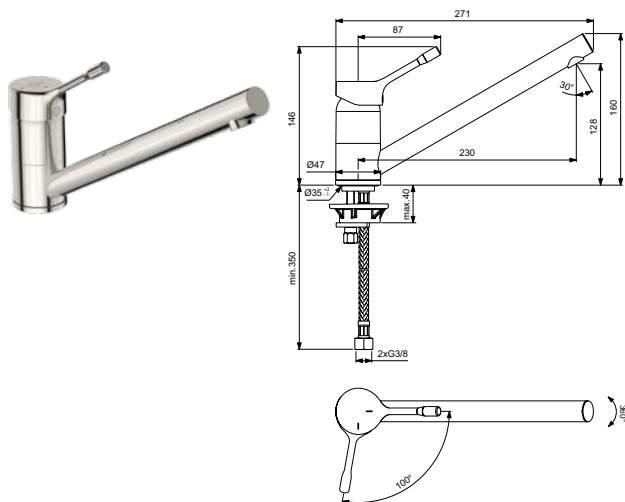

Описание изделия

CERALOOK Однорукоятковый смеситель для кухонной мойки
Литой поворотный излив
Технология Blue Start®
Картридж 38 мм с функцией HWTC (ограничение максимальной температуры горячей воды), с функцией CLICK (ограничение потока воды)
Гибкая подводка G3/8" PEX
Система монтажа EASY-FIX (облегченный монтаж) с пластиковой опорной пластиной для более стабильного монтажа на мойке из нержавеющей стали
Аэратор Perlator
Металлическая рукоятка с индикатором горячей / холодной воды (индикатор холодной воды расположен по центру)

Артикул	Пропускная способность, л/мин	* РРЦ вкл. НДС, у.е
BC292GN	12.5	293,58

Покрытие / цвет

GN Silver Storm (Серебряный Шторм)