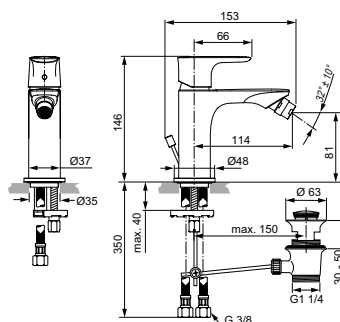

Описание изделия

CONNECT AIR Однорукоятковый смеситель для биде
Тонкий корпус 36 мм
Картридж 25 мм, без функции HWTC (ограничение максимальной температуры горячей воды) (с 1 кв.2021 - картридж 28 мм FirmaFlow с функцией HWTC), без функции CLICK (ограничение потока воды)
Гибкая подводка PEX G3/8" 400 мм
Система монтажа EASY-FIX (облегченный монтаж)
Аэратор Perlator на шаровом шарнире (поворотный)
Металлическая рукоятка с индикатором горячей / холодной воды
Металлический донный клапан

Артикул	Пропускная способность, л/мин	* РРЦ вкл. НДС, у.е
A7030A5	5	382,43

Покрытие / цвет

A5 Magnetic Grey (Магнит)