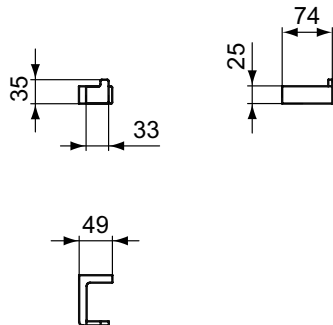

Описание изделия

CONCA Крючок одинарный квадратный

Артикул	Вес, кг	* РРЦ вкл. НДС, у.е
T4506GN	0,2	39,19

Покрытие / цвет

GN PVD Silver Storm (Серебряный Шторм)