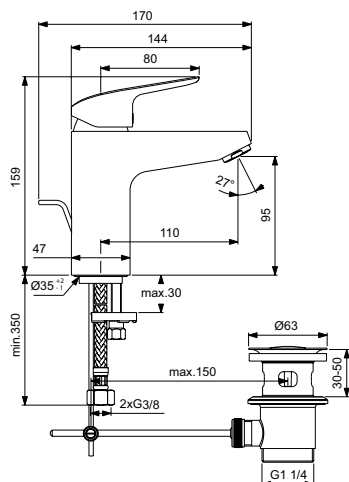

Описание изделия

CERAFLEX Grande Однорукоятковый смеситель для раковины
Картридж IS 40 мм с функцией HWTC (ограничение максимальной температуры горячей воды)
Гибкая подводка G3/8"
Система монтажа EASY-FIX (облегченный монтаж)
Аэратор Perlator с ограничением потока 5 л/мин.
Металлическая рукоятка с индикатором горячей / холодной воды
Металлический донный клапан

Артикул	Пропускная способность, л/мин	* РРЦ вкл. НДС, у.е
V1713AA	5	120,77

Покрытие / цвет

AA Chrome (Хром)