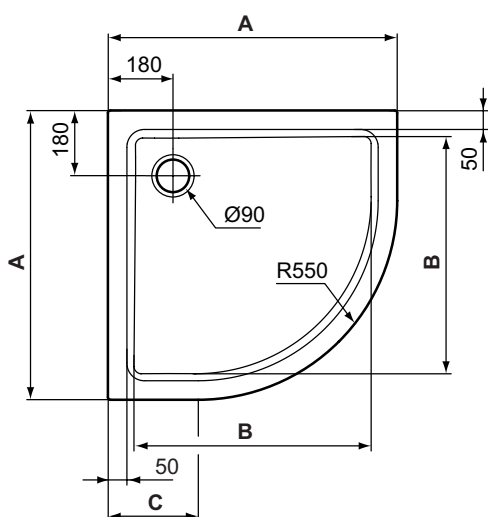

Покрытие / цвет

- 01 Euro White (Евробелый)
- 67 Neutral (Нейтральный)
- AA Chrome (Хром)

	A	B	C
K 2781 ..	1000	875	450
K 2780 ..	900	770	350
K 2779 ..	800	670	250