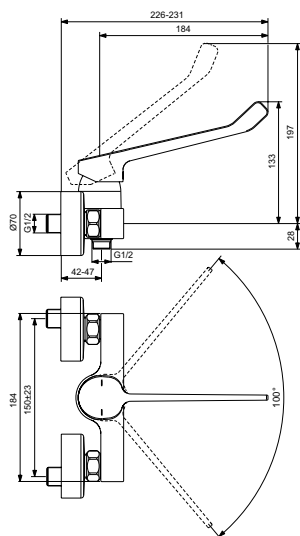

Описание изделия

CERABASE Настенный однорукоятковый смеситель для душа с удлиненной ручкой
Картридж FirmaFlow 38 мм с функцией HWTC (ограничение максимальной температуры горячей воды)
Удлиненная металлическая ручка с индикаторами горячей / холодной воды
Обратный клапан
Монтаж на стандартных эксцентриках
Цилиндрические металлические отражатели
Упаковка без пластика

Артикул	Пропускная способность, л/мин.	* РРЦ вкл. НДС, у.е.
BD490AA		120,68

Покрытие / цвет
AA Chrome (Хром)

Решения для
общественных зон