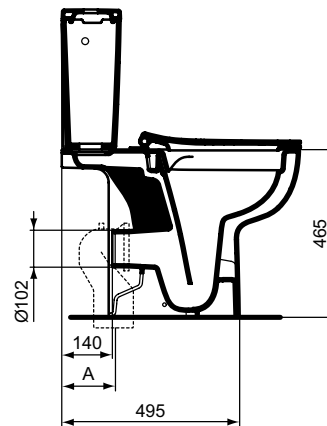

Покрытие / цвет

01 Euro White (Евробелый)

T002767	J324867	T682067	T002667
A 85	135	200	190