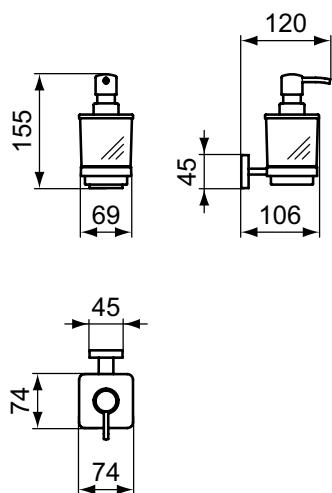

Описание изделия

IOM Square Диспенсер для жидкого мыла для настенного монтажа, матовое стекло, с крепежом

Артикул	Вес, кг	* РРЦ вкл. НДС, у.е
E2252AA		90,21

Покрытие / цвет

AA Chrome (Хром)