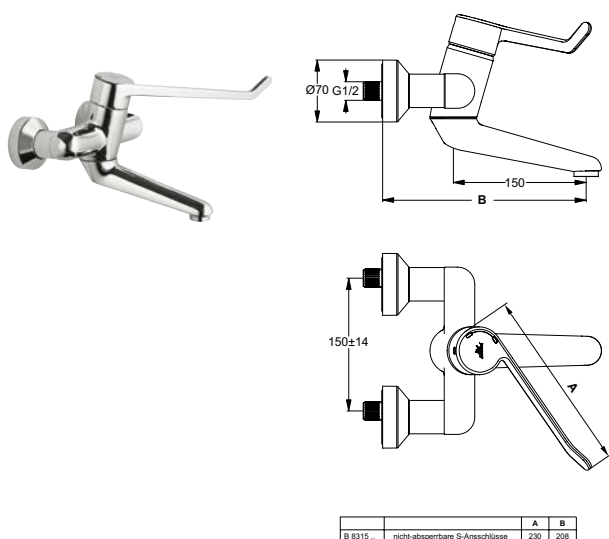

Описание изделия

CERAPLUS Настенный смеситель для раковины с цикловым затвором
Технология безопасной подачи горячей воды
Излив 150 мм, три варианта крепежа излива: фиксированное среднее положение, ограниченное движение $\pm 45^\circ$, неограниченное движение
Картридж 47 мм с функцией HWTC (ограничение максимальной температуры горячей воды)
Монтаж на стандартных эксцентриках, с шумопонижателем, герметичные накладки, скрытый монтаж
Антивандалный ламинарный регулятор потока (защита от попадания бактерий) M24x1
Металлическая рукоятка с индикатором горячей / холодной воды 230 мм

Артикул	Пропускная способность, л/мин.	* РРЦ вкл. НДС, у.е.
B8315AA	12	532,10

Покрытие / цвет

AA Chrome (Хром)