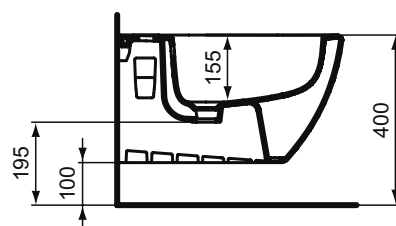

Покрытие / цвет

- 01 Euro White (Евробелый)
- V1 Silk White (Белый матовый)
- V3 Silk Black (Черный матовый)
- AA Chrome (Хром)