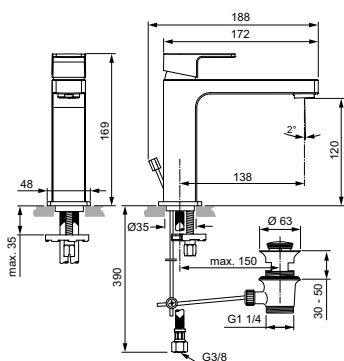

Артикул	Пропускная способность, л/мин	* РРЦ вкл. НДС, у.е
A7103AA	5	253,28

Покрытие / цвет

AA Chrome (Хром)

**Описание изделия**

EDGE Grande Однорукоятковый смеситель для раковины
 Картридж 25 мм, без функции HWTC (ограничение максимальной температуры горячей воды) (с 1 кв.2021 - картридж 28 мм FirmaFlow с функцией HWTC), без функции CLICK (ограничение потока воды)
 Гибкая подводка G3/8" PEX
 Система облегченного монтажа EASY-FIX (облегченный монтаж)
 Аэратор Perlator с ограничением потока 5 л/мин.
 Металлическая рукоятка с индикаторами горячей / холодной воды
 Металлический донный клапан