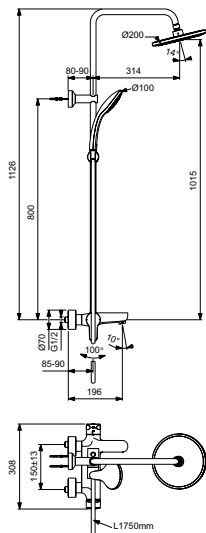

Описание изделия

IDEALRAIN CERAFINE O Душевая система в комплекте с настенным смесителем для ванны/душа
Картридж 38мм FirmaFlow CLICK & HWTC
Литой излив
Металлическая рукоятка
3-функциональный керамический переключатель, поворот рукоятки 360° с четкой фиксацией каждой позиции
Скрытый монтаж, эксцентрики с шумопонижателями
Душевая труба Ø21 мм для верхнего душа (1126 мм)
Пластиковый слайдер с кнопкой
Металлические крепления к стене, регулируемое верхнее крепление
Пластиковый верхний душ 200 мм, ограничение потока 12 л/мин, шаровое соединение
1-функциональная душевая лейка 100 мм, ограничение потока 8 л/мин.
Шланг Idealflex 1750 мм
Обратный клапан

Артикул	Пропускная способность, л/мин	* РРЦ вкл. НДС, у.е
BC525AA	20 / 8 / 9,5	709,77

Покрытие / цвет
AA Chrome (Хром)