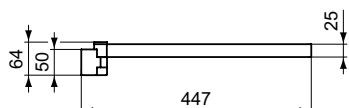

CONCA Полотенцедержатель одинарный 45 см, поворотный на 180°, с крепежом, квадратный дизайн

Артикул	Вес, кг	* РРЦ вкл. НДС, у.е
T5393A2		155,19

Покрытие / цвет

A2 PVD Brushed Gold (Шлифованное Золото)

Описание изделия