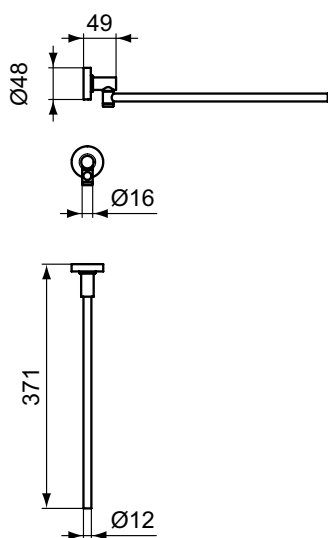

Описание изделия

IOM полотенцедержатель 37 см, с крепежом

Артикул	Вес, кг	* РРЦ вкл. НДС, у.е
A7651A2	0,5	250,47

Покрытие / цвет

A2 PVD Brushed Gold (Шлифованное Золото)