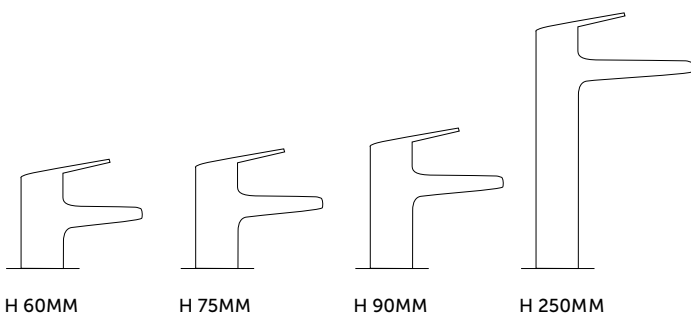

Ceraplan

Обеспечивая прекрасный баланс стиля и технологий, новый дизайн Ceraplan стал более современным, утонченным и мягким. Главное украшение Вашей ванной комнаты, которое впервые появилось на рынке 20 лет назад.

1

ГАРАНТИЯ ДОЛГОВЕЧНОСТИ

Запатентованный керамический картридж **Firmaflow+**® бесспорный лидер на рынке, благодаря своей инновационной конструкции и исключительной долговечности. С его супер плавным управлением Firmaflow+® спроектирован, чтобы выдерживать более 750 000 циклов работы, что далеко превосходит строгие европейские стандарты.

2

БЫСТРЫЙ МОНТАЖ

Система **EasyFix+** от Ideal Standard делает процесс установки смесителя более быстрым и простым. Он на 50% быстрее, чем классические системы монтажа.

3

РЕШЕНИЕ ДЛЯ ЛЮБЫХ НУЖД

Смеситель для раковины Ceraplan доступен в различных размерах, чтобы сделать Ваш выбор идеальным решением.

ПОКРЫТИЯ

H 60MM

H 75MM

H 90MM

H 250MM