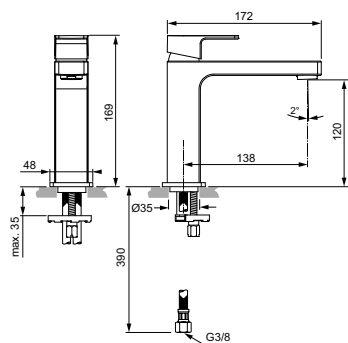

Описание изделия

EDGE Grande Однорукоятковый смеситель для раковины
Картридж 25 мм, без функции HWTC (ограничение максимальной температуры горячей воды) (с 1 кв.2021 - картридж 28 мм FirmaFlow с функцией HWTC), без функции CLICK (ограничение потока воды)
Гибкая подводка G3/8" PEX
Система облегченного монтажа EASY-FIX (облегченный монтаж)
Аэратор Perlator с ограничением потока 5 л/мин.
Металлическая рукоятка с индикаторами горячей / холодной воды
Без донного клапана

Артикул	Пропускная способность, л/мин	* РРЦ вкл. НДС, у.е
A7108AA	5	293,58

Покрытие / цвет

AA Chrome (Хром)