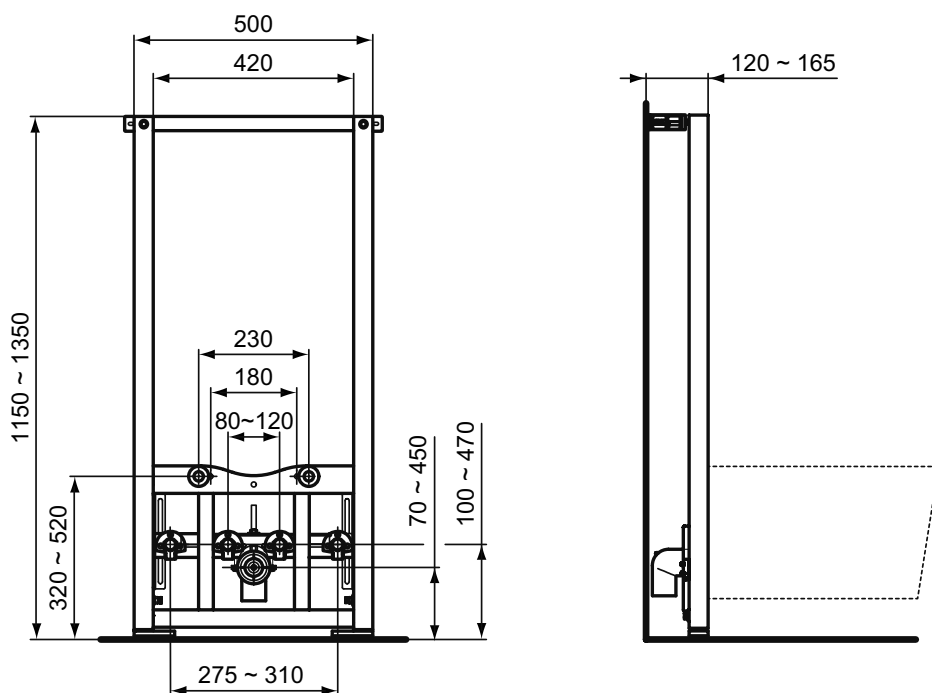

Основное изделие

PROSYS Рама для монтажа подвесного биде. Для монтажа перед капитальной стеной или между двумя гипсокартонными стенами. Рама протестирована нагрузкой 400 кг; устойчива к коррозии и царапинам. Легкая и быстрая установка при помощи системы EasyFix system. Регулировка высоты от 0 до 200 мм. Минимальная толщина 120 мм. Регулируемые монтажные кронштейны. Аксессуары в комплекте: крепежи для биде, крепежи для рамы, сливной патрубков, подключение для воды G 1/2, 2 шт.

Основное изделие

Артикул

Вес, кг

* РРЦ
вкл. НДС, у.е.

PROSYS Рама для монтажа подвесного биде

R016267

0,67

205,63

Покрытие / цвет

67 Neutral (Нейтральный)