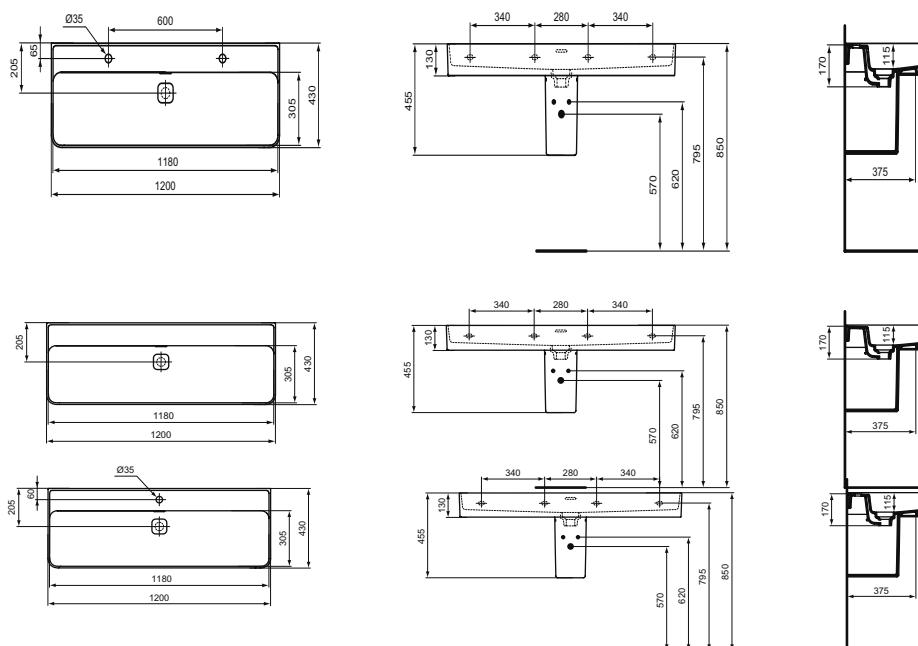

Покрытие / цвет

- 01 Euro White (Евробелый)
- 67 Neutral (Нейтральный)
- AA Chrome (Хром)