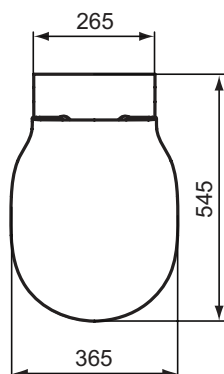

Покрытие / цвет

- 01 Euro White (Евробелый)
- V3 Silk Black (Черный матовый)

РЕВОЛЮЦИОННАЯ ТЕХНОЛОГИЯ
См. стр. 975 в разделе «Техническая информация»