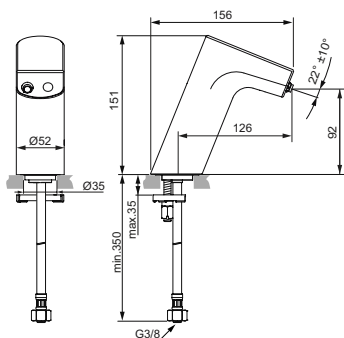

Описание изделия

INTELLIFLOW Электронный смеситель для раковины (со смешиванием)
Латунный корпус
Работа от сети, с адаптером 100-240VAC/OUT6,5VDC
Акриловая черная сервисная крышка с интегрированным ИК-датчиком
Электромагнитный клапан встроен в корпус
Ламинарный регулятор потока (защита от попадания бактерий) с ограничением потока 1,9 л/мин
Гибкая подводка G3/8"
Отдельный фильтр встроен в соединение перед электромагнитным клапаном
Металлическая рукоятка с индикаторами горячей / холодной воды
Система монтажа EASY-FIX (облегченный монтаж)
Предотвращение обратного потока при помощи обратного клапана, встроенного в адаптер с фильтром
Автоматическая остановка после 55 секунд режима работы
Предназначен только для использования в системах высокого давления (мин. 0,5 бар)

Артикул	Пропускная способность, л/мин.	* РРЦ вкл. НДС, у.е.
A7859B3	1,9	619,37

Покрытие / цвет

B3 PVD Glossy Black Onyx (Черный глянцевый оникс)