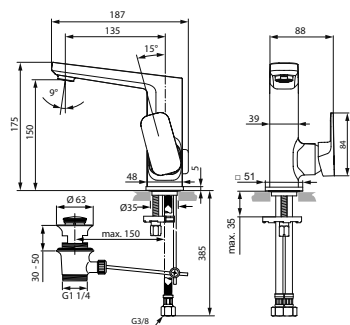

Описание изделия

TONIC II Однорукоятковый смеситель для раковины с высоким изливом
Картридж IS 28 мм
Гибкая подводка G3/8"
Система монтажа EASY-FIX (облегченный монтаж)
Регулируемый аэратор Cascade с ограничением потока 5 л/мин.
Металлическая рукоятка с индикатором горячей / холодной воды
Декоративное металлическое кольцо
Металлический донный клапан

Артикул	Пропускная способность, л/мин	* РРЦ вкл. НДС, у.е
A6332AA	5	525,68

Покрытие / цвет
AA Chrome (Хром)