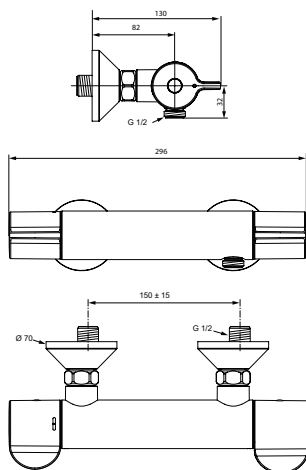

Описание изделия

CERAPLUS 2.0 Настенный термостатический смеситель для душа
Термостатический картридж с возможностью термической дезинфекции
Винт ограничения максимальной температуры
Стандартный обратный клапан и клапан для ослабления давления (для горячей воды)
Стандартные эксцентрики
Металлическая рукоятка с дополнительным выступом с нестираемыми индикаторами горячей/холодной воды
Класс шумности 1

Артикул	Пропускная способность, л/мин.	* РРЦ вкл. НДС, у.е.
A6872AA		479,77

Покрытие / цвет

AA Chrome (Хром)