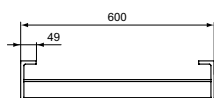

Описание изделия

CONCA Полотенцедержатель двойной 60 см

Артикул	Вес, кг	* РРЦ вкл. НДС, у.е
T4500GN	0,9	263,11

Покрытие / цвет

GN PVD Silver Storm (Серебряный Шторм)