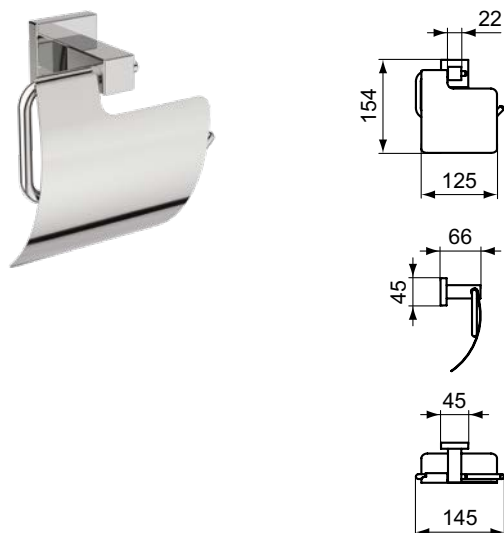

Описание изделия

IOM Square Полотенцедержатель-кольцо, с крепежом

Артикул	Пропускная способность, л/мин	* РРЦ вкл. НДС, у.е
E2191AA		72,86

Покрытие / цвет
AA Chrome (Хром)