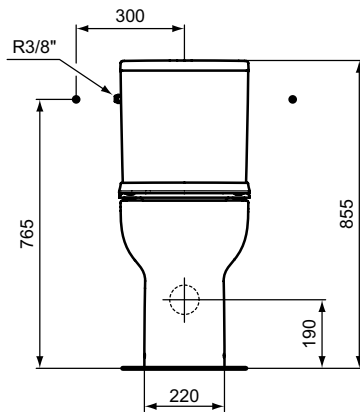

Покрытие / цвет

01 Euro White (Евробелый)

T002767	J324867	T682067	T002667
A 85	135	200	190