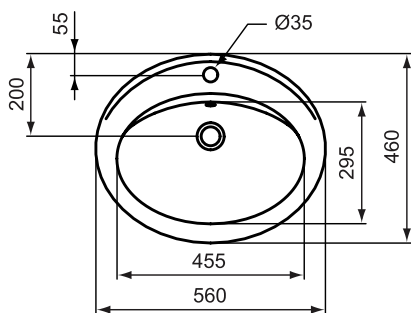

Покрытие / цвет

- 01 Euro White (Евробелый)
- 67 Neutral (Нейтральный)
- AA Chrome (Хром)

E874901