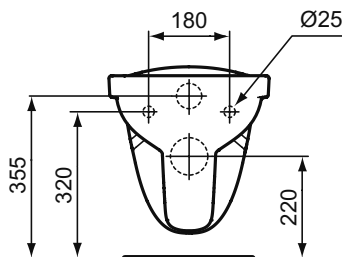

Покрытие / цвет

01 Euro White (Евробелый)