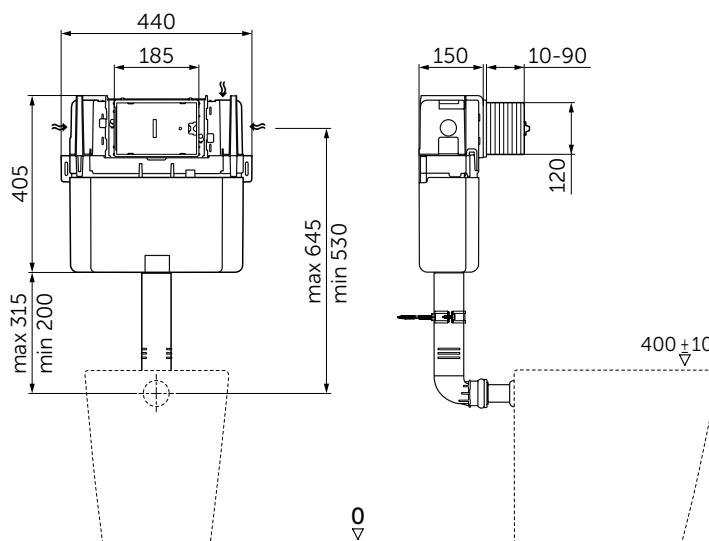

Покрытие / цвет

67 Neutral (Нейтральный)

Дизайн: Ideal Standard

Основное изделие

PROSYS ECO FRAME M Встраиваемая инсталляция для монтажа подвесных унитазов. Для монтажа перед капитальной стеной или между двумя гипсокартонными стенами. Ширина рамы всего 30 см - подходит для узких стен. Рама протестирована нагрузкой 400 кг; устойчива к коррозии и царапинам. Легкая и быстрая установка при помощи системы EasyFix system. Регулируемая высота от 0 до 200 мм, регулировка высоты ножек. Встраиваемый бачок с фронтальным механическим управлением. Двойной смыв, пред-установка 6/3 л (регулировка до 4/2 л). Полипропиленовый бачок, устойчивый к термальным перепадам; прокладка против конденсата в комплекте. Маркировка наливного клапана CE EN 14055 CL1; тихий клапан, соответствующий стандарту NF, категория Class I; толщина бачка 187 мм; 1 точка подключения воды (вверху по центру). Аксессуары в комплекте: крепеж для унитаза, крепежи для рамы, подсоединения входящей и сливной труб, сливная труба и адаптор Ø90/110, резиновая прокладка для унитаза Ø45 мм, защитная коробка, запорный клапан G 1/2". Для монтажа с механическими панелями смыва (заказывается дополнительно) OLEAS M1, M2, M3, M4; SOLEA M1, M2; SEPTA PRO M1, M2