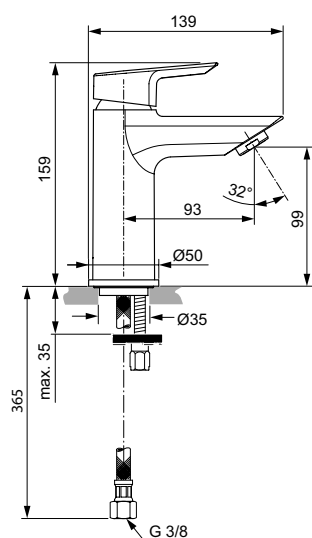

Описание изделия

TESI Однорукоятковый смеситель для раковины
Картридж 28 мм, с функцией HWTC (ограничение максимальной температуры горячей воды)
Гибкая подводка G3/8", шланги стандартной длины 400 мм
Система монтажа EASY-FIX (облегченный монтаж)
Аэратор Cascade с ограничителем потока воды 5 л/мин.
Металлическая рукоятка с индикатором горячей / холодной воды
Без донного клапана

Артикул	Пропускная способность, л/мин	* РРЦ вкл. НДС, у.е
A6559AA	5	205,77

Покрытие / цвет

AA Chrome (Хром)