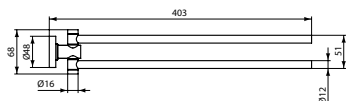

Описание изделия

ЮМ Двойной полотенцедержатель, с крепежом. Поворотный на 180°, диаметр трубы 12 мм

Артикул	Вес, кг	* РРЦ вкл. НДС, у.е
A9131A2	0,4	250,47

Покрытие / цвет

A2 PVD Brushed Gold (Шлифованное Золото)