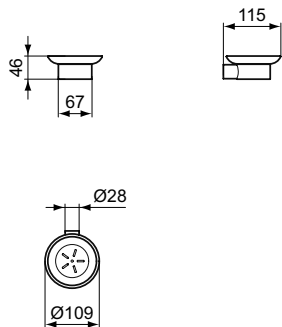

Покрытие / цвет
A2 PVD Brushed Gold (Шлифованное Золото)

Описание изделия
CONCA Мыльница круглая

Артикул	Вес, кг	* РРЦ вкл. НДС, у.е
T4509A5	0,4	164,66

Покрытие / цвет
A5 PVD Magnetic Grey (Магнит)

Описание изделия
CONCA Мыльница квадратная