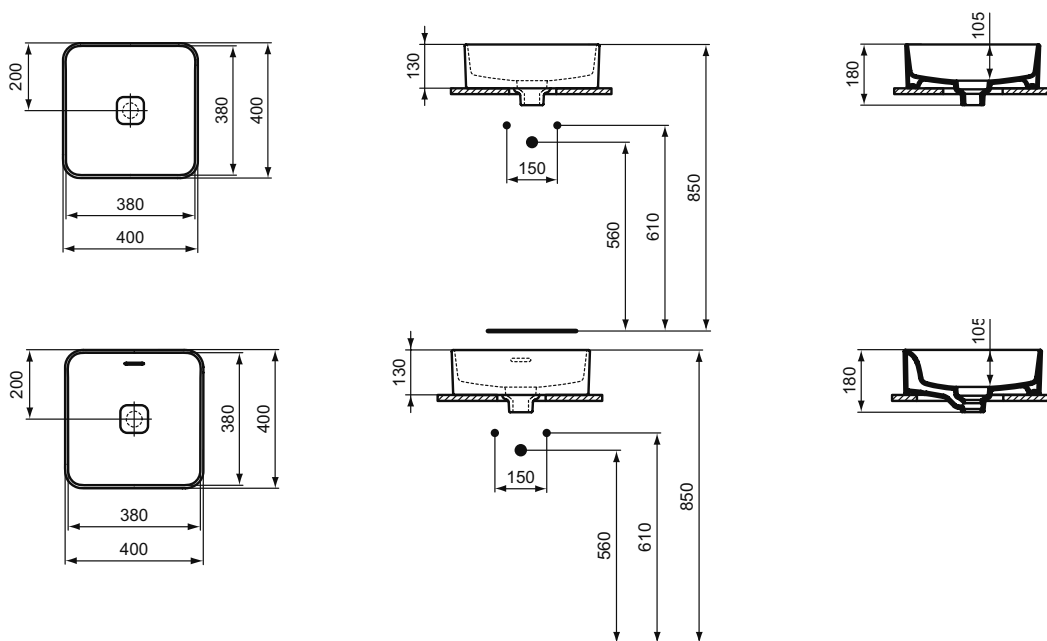

Покрытие / цвет

- 01 Euro White (Евробелый)
- AA Chrome (Хром)