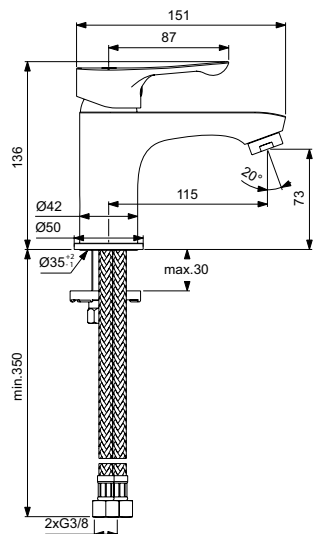

Описание изделия

ALPHA Однорукоятковый смеситель для раковины
Система монтажа EASY-FIX (облегченный монтаж)
Аэратор Perlator с ограничением потока 5 л/мин.
Картридж 35 мм с функцией HWTC (ограничение максимальной температуры горячей воды)
Металлическая рукоятка с индикатором горячей / холодной воды
Гибкая подводка G3/8"
Без донного клапана

Артикул	Пропускная способность, л/мин	* РРЦ вкл. НДС, у.е
BC552AA	5	77,39

Покрытие / цвет

AA Chrome (Хром)