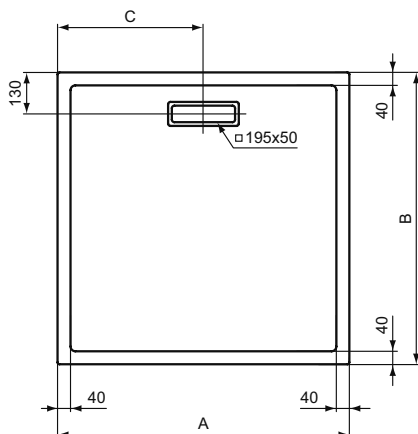

Покрытие / цвет

- 01 Euro White (Евробелый)
- V1 Silk White (Белый матовый)
- V3 Silk Black (Черный матовый)

	A	B	C
T4465	700	700	350
T4466	800	800	400
T4467	900	900	450
T4488	1000	1000	500

Ванны, Душевые
ограждения и Поддоны