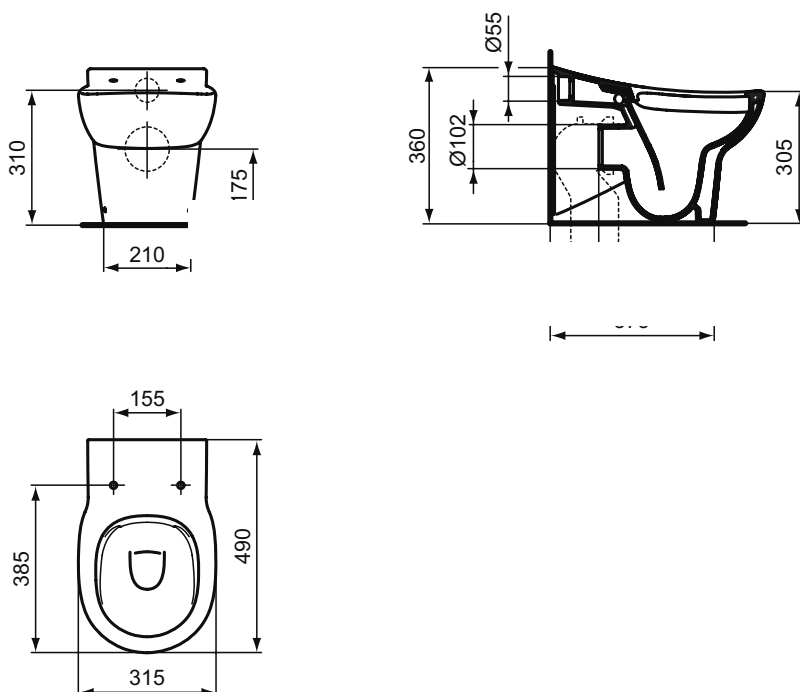

Покрытие / цвет

- 01 Euro White (Евробелый)
- 36 Blue (Синий)
- 79 Yellow (Желтый)
- GQ Red (Красный)