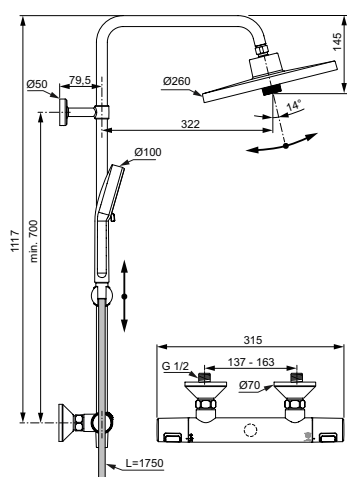

Описание изделия

CERATHERM T25+ Душевая система в комплекте с термостатическим смесителем для душа

Монтаж на стандартных эксцентриках

Термостатический картридж IS, новая технология

Затворы на керамических дисках G1/2 90°

Технология «Cool body» («Холодный корпус»)

Пластиковые рукоятки с ограничителями температуры (40°C) и потока воды (50%)

Встроенный обратный клапан

2-функциональная душевая лейка ALU+ Ø100 мм, ограничение потока 8 л/мин., пластик

2-функциональный верхний душ Ø260 мм (пластик), ограничение потока 12 л/мин

Регулируемое по вертикали верхнее крепление к стене

Шланг 1750 мм Idealflex

Артикул	Пропускная способность, л/мин	* РРЦ вкл. НДС, у.е
A7210XG	8 / 12	644,53

Покрытие / цвет

XG Silk Black (Черный матовый)