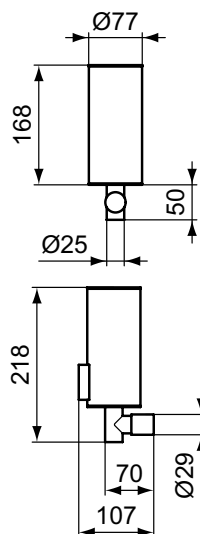

Описание изделия

ЛОМ Диспенсер для жидкого мыла, для настенного монтажа, 0.5л, с крепежом

Артикул	Вес, кг	* РРЦ вкл. НДС, у.е
A7925A2	1	219,95

Покрытие / цвет

A2 PVD Brushed Gold (Шлифованное Золото)