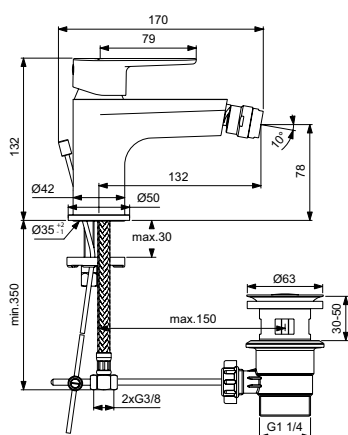

Описание изделия

CERAFINE O Однорукоятковый смеситель для биде
Картридж 28 мм FirmaFlow с функцией HWTC (ограничение максимальной температуры горячей воды)
Гибкая подводка G3/8"
Система монтажа EASY-FIX (облегченный монтаж)
Аэратор на шаровом шарнире (поворотный) с ограничением потока на 5 л/мин.
Металлическая рукоятка с индикаторами горячей / холодной воды
Пластиковый донный клапан

Артикул	Пропускная способность, л/мин	* РРЦ вкл. НДС, у.е
BC498AA	5	144,30

Покрытие / цвет

AA Chrome (Хром)