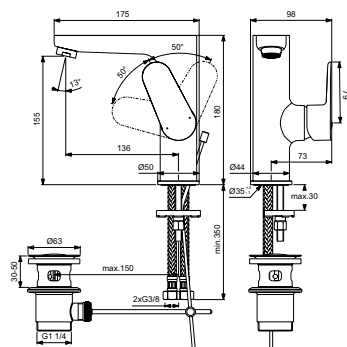

Описание изделия

CERAFINE O Однорукоятковый смеситель для раковины с ручкой сбоку
Картридж 28 мм FirmaFlow с функцией HWTC (ограничение максимальной температуры горячей воды)
Гибкая подводка G3/8"
Система монтажа EASY-FIX (облегченный монтаж)
Аэратор PCA с ограничением потока 5 л/мин.
Металлическая ручка с индикаторами горячей / холодной воды
Металлический донный клапан

Артикул	Пропускная способность, л/мин	* РРЦ вкл. НДС, у.е
BC703XG	5	249,63

Покрытие / цвет

XG Silk Black (Черный матовый)