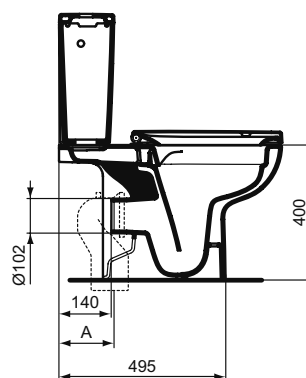

Покрытие / цвет

01 Euro White (Евробелый)

	T002767	J324867	T682067	T002667
A	85	140	200	190