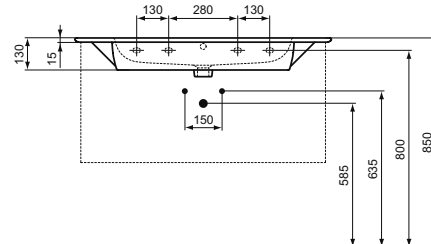

Покрытие / цвет

01 Euro White (Евробелый)

AA Chrome (Хром)