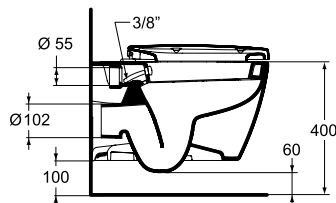

Дизайн: Робин Левин (Англия)

Основное изделие

CONNECT Подвесной унитаз, глубокий смыв. Сиденье и крышка заказывается дополнительно.

CONNECT Подвесной унитаз, глубокий смыв, с тонким сиденьем и крышкой с функцией плавного закрытия E772401.

CONNECT Подвесной унитаз с функцией биде. Сиденье и крышка заказывается дополнительно. Для работы функции биде необходимо подключить изделие к смесителю (см.раздел «Смесители»).

CONNECT Подвесной унитаз, "с полочкой". Сиденье и крышка заказывается дополнительно.

Основное изделие	Артикул	Вес, кг	* РРЦ вкл. НДС, у.е.
CONNECT Подвесной унитаз	E803501	25,2	343,92
CONNECT Подвесной унитаз, глубокий смыв, с тонким сиденьем и крышкой с функцией плавного закрытия E772401	E272701	26,8	216,31
CONNECT Подвесной унитаз с функцией биде	E781901	24,2	396,07
CONNECT Подвесной унитаз "с полочкой"	E804501	25,0	391,80

Обязательное оборудование

CONNECT Сиденье и крышка с функцией плавного закрытия, дюропласт, шарниры металл/пластик	E712701	2,7	111,54
CONNECT Сиденье и крышка стандарт, дюропласт, стальные шарниры	E712801	2,2	63,22
CONNECT Тонкое сиденье и крышка стандарт, дюропласт, стальные шарниры	E772301	2,2	74,36
CONNECT Тонкое сиденье и крышка с функцией плавного закрытия, дюропласт, шарниры металл/пластик	E772401	2,2	131,24

Покрытие / цвет

01 Euro White (Евробелый)

E 7819 ..

* Рекомендованная Розничная Цена вкл. НДС, у.е. на 01.03.2023