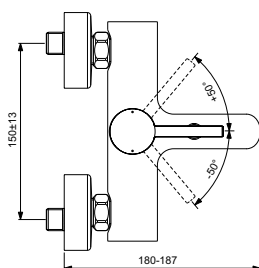

Описание изделия

CERALINE Настенный смеситель для ванны/душа
Картридж 38 мм FirmaFlow с функцией HWTC (ограничение максимальной температуры горячей воды)
Аэратор Cashe
Монтаж на стандартных эксцентриках (в комплекте: эксцентрики, металлические отражатели, уплотнительные прокладки)
Металлическая рукоятка с индикаторами горячей / холодной воды
Автоматическое переключение ванна/душ
Обратный клапан

Артикул	Пропускная способность, л/мин	* РРЦ вкл. НДС, у.е
BC199AA	20 / 13	164,60

Покрытие / цвет

AA Chrome (Хром)