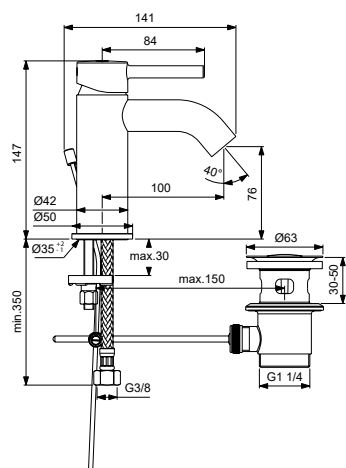

Описание изделия

CERALINE Однорукоятковый смеситель для раковины
Картридж 28 мм FirmaFlow с функцией HWTC (ограничение максимальной температуры горячей воды)
Гибкая подводка G3/8"
Система монтажа EASY-FIX (облегченный монтаж)
Аэратор Cashe с ограничением потока 5 л/мин.
Металлическая рукоятка с индикаторами горячей / холодной воды
Металлический донный клапан

Артикул	Пропускная способность, л/мин	* РРЦ вкл. НДС, у.е
BC203U5	5	120,12

Покрытие / цвет

U5 Matt-White/Chrome (Матовый белый/хром)