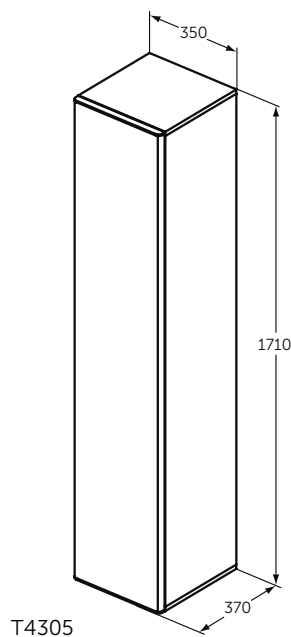

Покрытие / цвет

WG Lacquered White Glossy (Белый лак глянцевый)

Y2 Matt anthracite (Матовый антрацит)