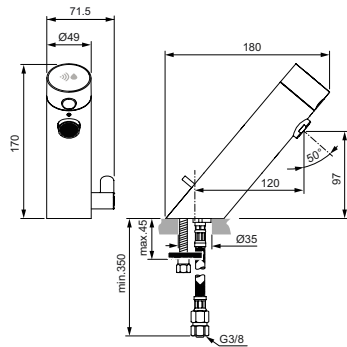

Описание изделия

SENSORFLOW NEW Электронный смеситель для раковины (со смешиванием)
Латунный корпус
Питание от литиевой батарейки 6V (установлена в корпусе)
Антивандалная металлическая сервисная крышка с интегрированным ИК-датчиком
Электромагнитный клапан встроен в корпус
Ламинарный регулятор потока M24x1 (защита от попадания бактерий) с ограничением потока 5 л/мин
Гибкая подводка G3/8"
Отдельный фильтр встроен в соединение перед электромагнитным клапаном
Металлическая рукоятка с индикаторами горячей / холодной воды
Система монтажа EASY-FIX (облегченный монтаж)
Предназначен только для использования в системах высокого давления (мин. 0,5 бар)

Артикул	Пропускная способность, л/мин.	* РРЦ вкл. НДС, у.е.
A7559XG	5	583,74

Покрытие / цвет

XG Silk Black (Черный матовый)