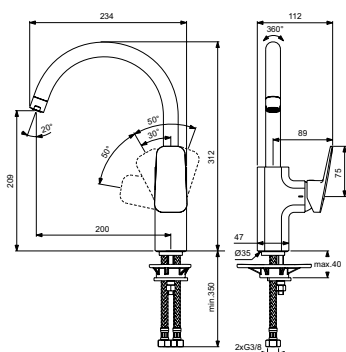

Описание изделия

CERAPLAN Однорукоятковый смеситель для кухонной мойки с высоким трубчатым изливом, с зоной комфорта 210 мм (высота под аэратором)

Технология Blue Start®

Система монтажа EASY-FIX (облегченный монтаж)

С дополнительным пластиковым опорным кольцом для монтажа на мойке из нержавеющей стали

Гибкая подводка G3/8"

Картридж FirmaFlow 38 мм с функцией HWTC (ограничение максимальной температуры горячей воды), с функцией CLICK (ограничение потока воды)

Металлическая рукоятка

Индикаторы горячей / холодной воды на корпусе

Легкоочищаемый силиконовый аэратор

Артикул	Пропускная способность, л/мин.	* РРЦ вкл. НДС, у.е.
BD334AA	9	270,23

Покрытие / цвет

AA Chrome (Хром)