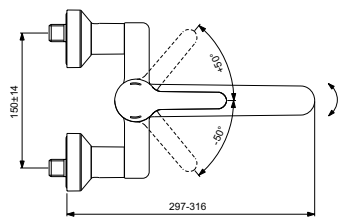

Описание изделия

CERAPLUS 2.0 Однорукоятковый настенный смеситель для раковины
Скрытые съемные эксцентрики с технологией Ni-free
Поворотный / фиксируемый излив, длина 200 мм
Картридж 38 мм с функцией HWTC (ограничение максимальной температуры горячей воды)
Ламинарный регулятор потока (защита от попадания бактерий), ключ в комплекте
Ограничение потока 5 л/мин.
Металлическая рукоятка с нестираемыми индикаторами горячей/холодной воды длиной 110 мм
Класс шумности 1

Артикул	Пропускная способность, л/мин.	* РРЦ вкл. НДС, у.е.
BC112AA	5	536,93

Покрытие / цвет

AA Chrome (Хром)