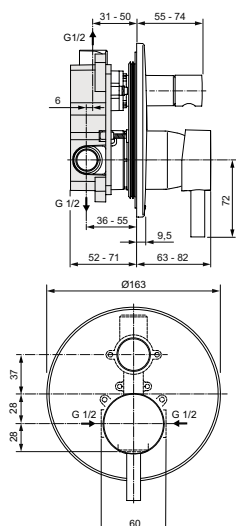

Описание изделия

CERALINE Встраиваемый смеситель для ванны/душа

Комплект №1 A1300NU (встраиваемая часть) + комплект №2 (внешняя часть)

Картридж 47 мм функцией HWTC (ограничение максимальной температуры горячей воды), с функцией CLICK (ограничение потока воды)

Металлическая рукоятка с индикаторами горячей / холодной воды

Автоматическое переключение ванна/душ

Артикул	Пропускная способность, л/мин	* РРЦ вкл. НДС, у.е
A6939AA	20,5	218,14

Покрытие / цвет

AA Chrome (Хром)