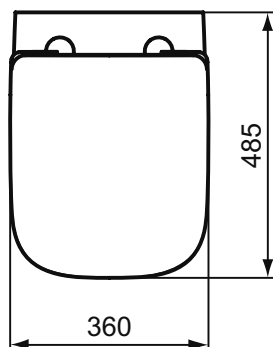

Покрытие / цвет

01 Euro White (Евробелый)