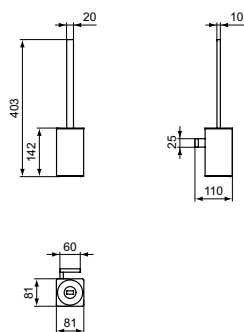

Описание изделия

CONCA Туалетная щетка с держателем, для настенного монтажа, квадратный дизайн

Артикул	Вес, кг	* РРЦ вкл. НДС, у.е
T4494AA	1,0	117,60

Покрытие / цвет

AA Chrome (Хром)