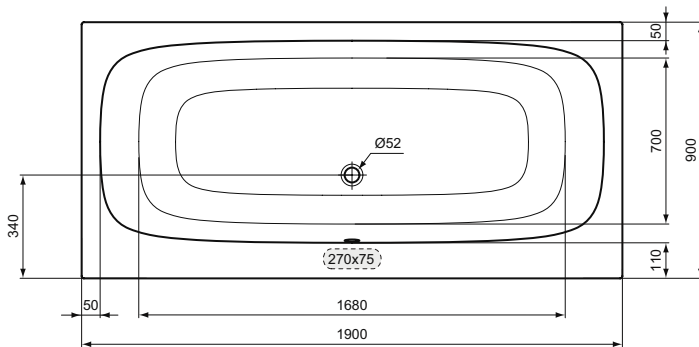

Ванны, Душевые
ограждения и Поддоны