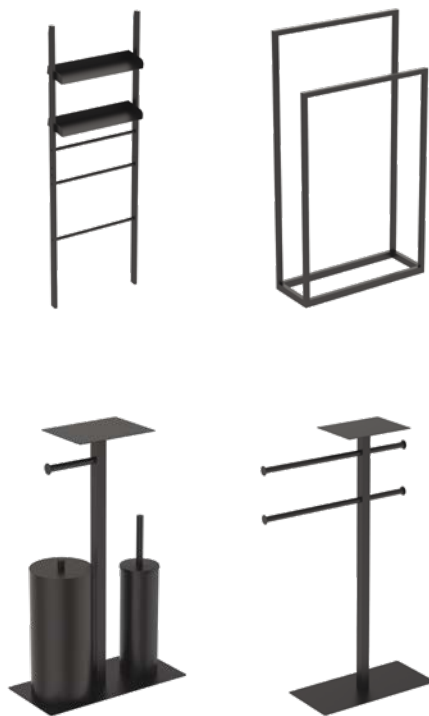

ИОМ & ИОМ+ АКЦЕССУАРЫ FREE

Стр. 410