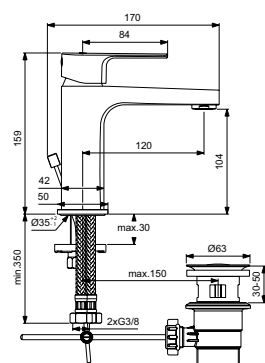

Описание изделия

CERAFINE D Grande Однорукоятковый смеситель для раковины
Технология Blue start®
Картридж 28 мм FirmaFlow с функцией HWTC (ограничение максимальной температуры горячей воды)
Гибкая подводка G3/8"
Система монтажа EASY-FIX (облегченный монтаж)
Аэратор Perlator с ограничением потока 5 л/мин.
Металлическая рукоятка с индикаторами горячей / холодной воды
Пластиковый донный клапан

Артикул	Пропускная способность, л/мин.	* РРЦ вкл. НДС, у.е.
BC688AA	5	118,48

Покрытие / цвет

AA Chrome (Хром)