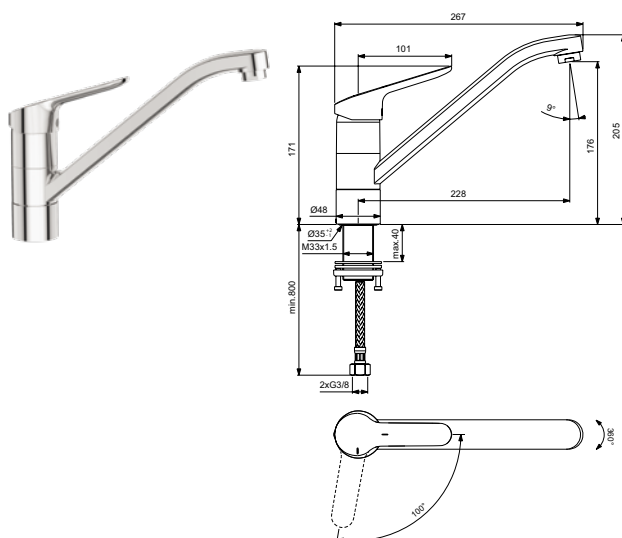

Описание изделия

CERAFLEX Однорукоятковый смеситель для кухонной мойки для монтажа на подоконнике
Литой поворотный излив
Технология Blue Start®
Картридж FirmaFlow 38 мм с функцией HWTC (ограничение максимальной температуры горячей воды), с функцией CLICK (ограничение потока воды)
Гибкая подводка G3/8''
Монтаж IS-Fix - крепеж на центральной гайке M 33x1,5 с двумя блокирующими винтами (обеспечивает стабильную фиксацию смесителя)
Аэратор Perlator
Металлическая рукоятка с индикатором горячей / холодной воды (индикатор холодной воды расположен по центру)

Артикул	Пропускная способность, л/мин.	* РРЦ вкл. НДС, у.е.
BC132AA	9	191,95

Покрытие / цвет

AA Chrome (Хром)