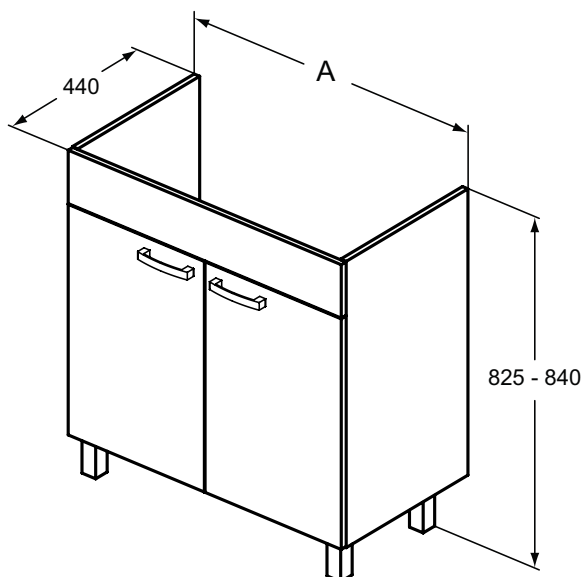

Покрытие / цвет

- 67 Neutral (Нейтральный)
- OS Sandy Oak (Дуб)
- TI Mid Grey (Серый)
- WG Lacquered White Glossy (Белый лак глянцевый)
- LG Lava Grey (Серо-коричневое дерево)