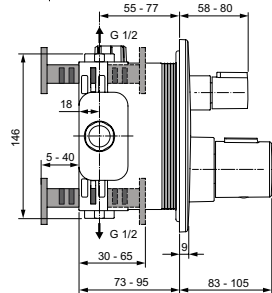

Описание изделия

CERATHERM NAVIGO Встраиваемый термостатический смеситель для душа

Комплект №2 (функциональный комплект и накладка для настенного монтажа)

Термостатический картридж FirmaFlow Therm

Металлическая рукоятка с ограничителем температуры 40°C, с насечками для удобного захвата

2-х функциональная металлическая рукоятка потока - включение/выключение нажатием и регулировка потока поворотом

Без душевого гарнитура

Плоская металлическая накладка

Для монтажа с комплектом EASY-BOX A1000NU

(заказывается дополнительно)

Артикул	Пропускная способность, л/мин	* РРЦ вкл. НДС, у.е
A7295GN	22	1 068,14

Покрытие / цвет

GN Silver Storm (Серебряный Шторм)