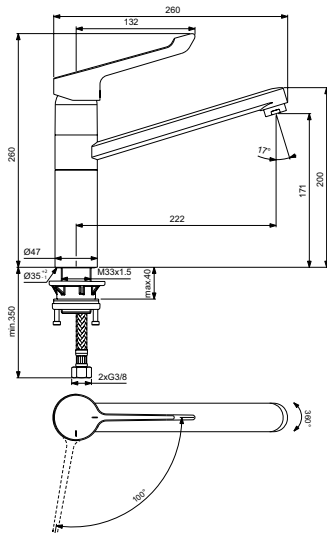

Описание изделия

CERAFLEX Однорукоятковый смеситель для кухонной мойки, средний излив

Технология Blue Start®

Литой поворотный излив

Картридж FirmaFlow 38 мм, с функцией HWTC (ограничение максимальной температуры горячей воды), с функцией CLICK (ограничение потока воды)

Гибкая подводка G3/8"

Монтаж IS-Fix - крепеж на центральной гайке M33x1,5 с двумя блокирующими винтами, с пластиковой опорной пластиной для более стабильного монтажа на мойке из нержавеющей стали

Аэратор Perlator

Металлическая рукоятка MEDICAL с индикатором горячей / холодной воды (индикатор холодной воды расположен по центру)

Артикул	Пропускная способность, л/мин.	* РРЦ вкл. НДС, у.е.
BC137AA	9	250,74

Покрытие / цвет

AA Chrome (Хром)