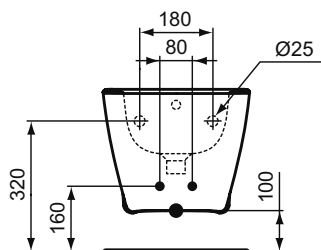

Покрытие / цвет

- 01 Euro White (Евробелый)
- AA Chrome (Хром)