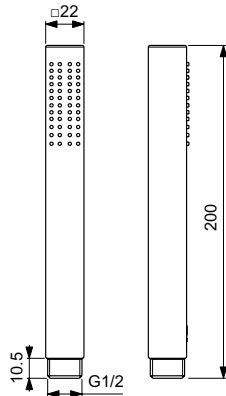

Описание изделия

IDEALRAIN SQUARE STICK 1-функциональная ручная душевая лейка G1/2", кубический дизайн, ограничение потока 8 л/мин

Артикул	Пропускная способность, л/мин	* РРЦ вкл. НДС, у.е
BD320AA	8	125,86

Покрытие / цвет

AA Chrome (Хром)