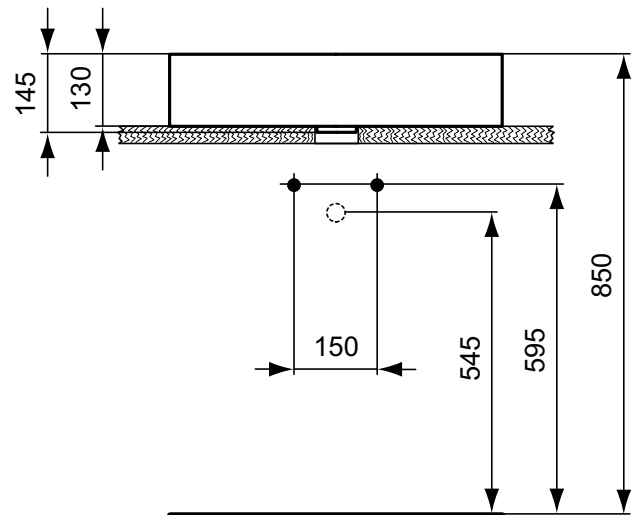

Дизайн: Артефакт (Германия)

Основное изделие

STRADA Настольная раковина-чаша 60x42 см, 1 отверстие под смеситель, с отверстием перелива. С монтажным шаблоном. Задняя сторона раковины глазурована.

Основное изделие	Артикул	Вес, кг	* РРЦ вкл. НДС, у.е.
STRADA Настольная раковина-чаша 60x42 см	K078101	15,0	424,91
Заказывается дополнительно			
Дизайн-сифон G 1 1/4"	E0079AA	1,2	114,99
Трубчатый сифон для раковины 1 1/4"	A2305AA	0,4	65,70
Угловой кран-дизайн 1/2"	A3491AA	0,4	126,81
Решетка слива G1 1/4 (в случае установки смесителя без донного клапана)	B4801AA	0,2	14,91
Угловой кран 1/2" (для подводки 3/8" или для жесткой подводки)	B7883AA	0,1	19,82

Покрытие / цвет

- 01 Euro White (Евробелый)
- AA Chrome (Хром)

30* = рекомендованный размер