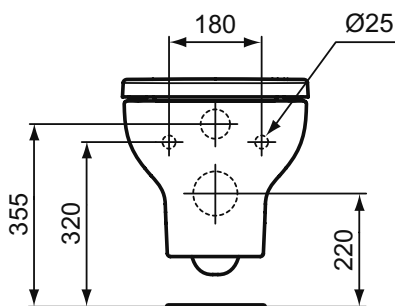

Покрытие / цвет

01 Euro White (Евробелый)