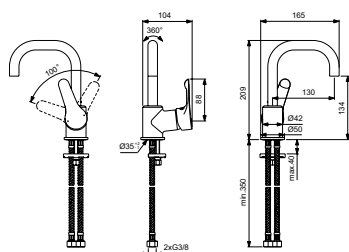

Описание изделия

ALPHA Однорукоятковый смеситель для раковины, рукоятка сбоку
Система монтажа EASY-FIX (облегченный монтаж)
Трубчатый поворотный излив
Аэратор Perlator
Картридж 35 мм с функцией HWTC (ограничение максимальной температуры горячей воды), с функцией CLICK (ограничение потока воды)
Металлическая рукоятка с индикатором горячей / холодной воды
Гибкая подводка G3/8"
Без донного клапана

Артикул	Пропускная способность, л/мин	* РРЦ вкл. НДС, у.е
BC650AA	9	146,94

Покрытие / цвет

AA Chrome (Хром)