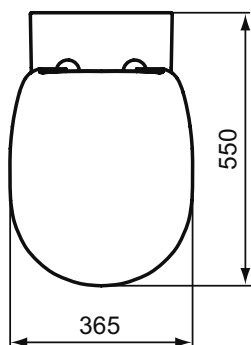

Покрытие / цвет

01 Euro White (Евробелый)