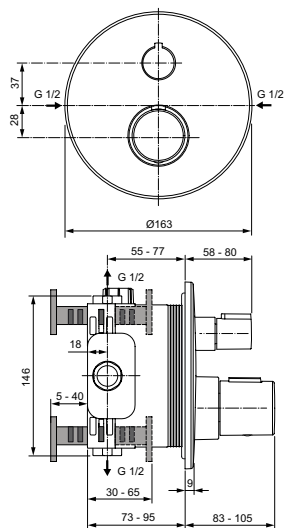

Описание изделия

Ceratherm T100 Встраиваемый индивидуальный термостатический смеситель для ванны/душа
Комплект №2 (функциональный комплект и накладка для настенного монтажа)
Термостатический картридж IS, 2-х ходовые клапаны на керамических дисках 90°
Интегрированное переключение ванна/душ
Без душевого гарнитура
Металлическая рукоятка с ограничителем температуры 40°C
Металлическая накладка
Для монтажа с комплектом EASY-BOX A1000NU (заказывается дополнительно)

Артикул	Пропускная способность, л/мин	* РРЦ вкл. НДС, у.е
A5814A5	22	983,11

Покрытие / цвет

A5 Magnetic Grey (Магнит)