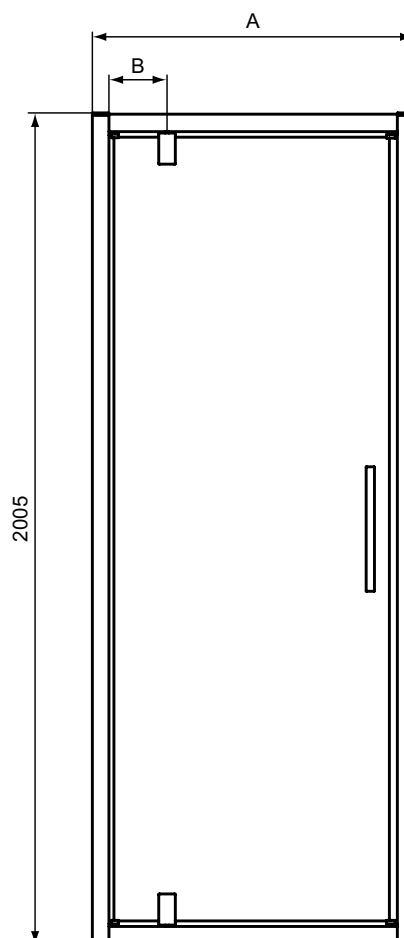

Основное изделие

IS I.Life PV Реверсивная распашная панель-дверь для установки в нишу

- Высота 200 см
- Безопасное прозрачное стекло 8 мм, антиизвестковое покрытие Ideal Clean
- Алюминиевый профиль, регулировка до 20 мм
- Поворотный штифт со вставленным шарниром для установки в стеклянную панель
- Стальная ручка 300 мм
- Двойные верхние ролики, система быстрого отсоединения снизу
- Возможно комбинировать с фиксированной боковой панелью L (только в качестве второй стороны ограждения)
- Для установки с поддоном или без поддона (на плиточный пол)
- Реверсивная версия

Основное изделие

Артикул

Вес, кг

* РРЦ
вкл. НДС, у.е.

IS I.Life PV Реверсивная распашная дверь в нишу 70 см	T4835EO	31,0	718,21
IS I.Life PV Реверсивная распашная дверь в нишу 75 см	T4836EO	33,0	737,43
IS I.Life PV Реверсивная распашная дверь в нишу 80 см	T4837EO	34,0	760,21
IS I.Life PV Реверсивная распашная дверь в нишу 85 см	T4838EO	36,0	777,99
IS I.Life PV Реверсивная распашная дверь в нишу 90 см	T4839EO	38,0	795,64
IS I.Life PV Реверсивная распашная дверь в нишу 95 см	T4840EO	40,0	813,17
IS I.Life PV Реверсивная распашная дверь в нишу 100 см	T4841EO	42,0	830,70

Покрытие / цвет

EO Bright Silver (Блестящий серебристый)

	A	B	C	D
T4835	675 - 715	80	480	500
T4836	725 - 765	110	500	520
T4837	775 - 815	140	520	540
T4838	825 - 865	170	540	560
T4840	925 - 965	250	560	580
T4839	875 - 915	200	560	580
T4841	975 - 1015	300	560	580
T4939	1175 - 1215	500	560	580