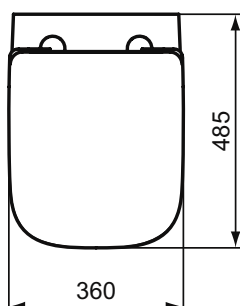

Покрытие / цвет

01 Euro White (Евробелый)