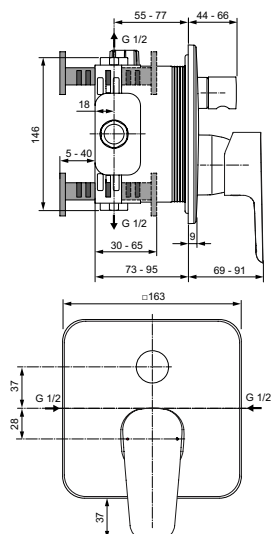

Описание изделия

CERAFINE D Встраиваемый смеситель для ванны/душа
Комплект №2 (функциональный комплект и накладка для настенного монтажа)

Картридж 47 мм с функцией CLICK (ограничение потока воды),
с функцией HWTC (ограничение максимальной температуры горячей воды)

Металлическая рукоятка с индикаторами горячей / холодной воды

Хромированная пластиковая накладка

Автоматическое переключение

Для монтажа с комплектом EASY-BOX A1000NU (заказывается дополнительно)

Артикул	Пропускная способность, л/мин	* РРЦ вкл. НДС, у.е
A7348AA	23	197,86

Покрытие / цвет

AA Chrome (Хром)