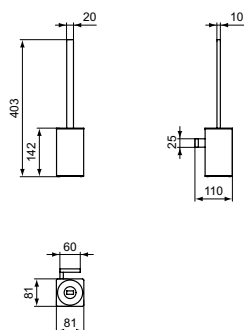

**Описание изделия**

CONCA Туалетная щетка с держателем, для настенного монтажа, квадратный дизайн

Артикул	Вес, кг	* РРЦ вкл. НДС, у.е
T4494A2	1,0	188,16

Покрытие / цвет

A2 PVD Brushed Gold (Шлифованное Золото)