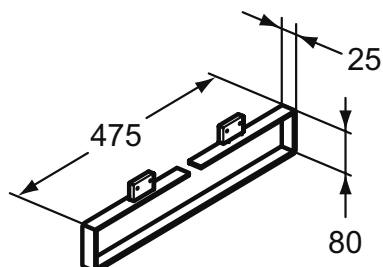

Основное изделие

ADAPTO ONDA Полотенцедержатель 395 мм, с крепежом

ADAPTO BORDO Полотенцедержатель 355 мм, с крепежом

ADAPTO CUBO Полотенцедержатель 345 мм, с крепежом

ADAPTO CUBO Полотенцедержатель 475 мм, с крепежом

Основное изделие

Артикул

Вес, кг

* РРЦ
вкл. НДС, у.е.

ADAPTO ONDA Полотенцедержатель 395 мм	U8425AA	0,5	163,32
ADAPTO BORDO Полотенцедержатель 355 мм	U8426AA	1,0	163,32
ADAPTO CUBO Полотенцедержатель 345 мм	U8427AA	2,5	163,32
ADAPTO CUBO Полотенцедержатель 475 мм	U8615AA	1,4	163,32

Покрытие / цвет

AA Chrome (Хром)