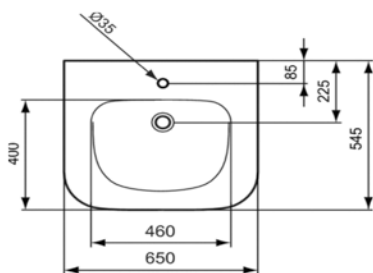

Покрытие / цвет

- 01 Euro White (Евробелый)
- 67 Neutral (Нейтральный)