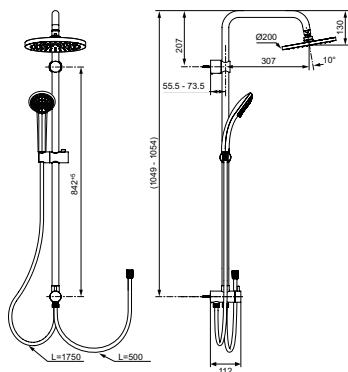

Описание изделия

IDEALRAIN ECO Душевая система для установки с настенным смесителем

3-функциональная душевая лейка Ø80 мм, ограничение потока 8 л/мин. Верхний душ 200 мм, пластик, шаровое соединение, ограничение потока 11 л/мин.

Душевая труба Ø25 мм для верхнего душа, пластиковый слайдер, металлические крепления к стене

Металлический шланг для душа 1750 мм и короткий шланг 50 см IdealFlex для подключения к смесителю

Ручное переключение душевая лейка / верхний душ

Смеситель заказывается дополнительно

Артикул	Пропускная способность, л/мин	* РРЦ вкл. НДС, у.е
A6281AA	8 / 11	387,02

Покрытие / цвет

AA Chrome (Хром)