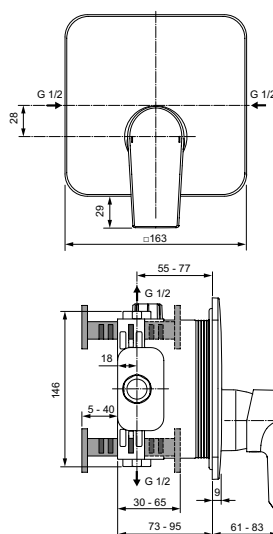

Описание изделия

EDGE Встраиваемый смеситель для душа
Комплект №2 (функциональный комплект и накладка для настенного монтажа)
Картридж 47 мм, с функцией HWTC (ограничение максимальной температуры горячей воды), с функцией CLICK (ограничение потока воды)
Металлическая рукоятка с индикатором горячей / холодной воды
Для монтажа с комплектом EASY-BOX A1000NU (заказывается дополнительно)

Артикул	Пропускная способность, л/мин	* РРЦ вкл. НДС, у.е
A7123AA	25	288,53

Покрытие / цвет

AA Chrome (Хром)