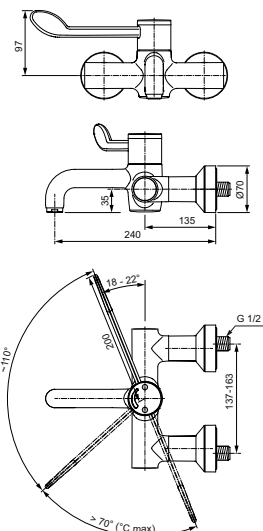

Описание изделия

CERAPLUS 2.0 Однорукоятковый настенный смеситель для раковины с цикловым затвором
Технология безопасной подачи горячей воды
Технология Ni-free (без никеля)
Термостатический цикловой картридж с ограничителем максимальной температуры смешанной воды и с возможностью термической дезинфекции
Съемные скрытые эксцентрики с термальной изоляцией
Ламинарный регулятор потока (защита от попадания бактерий), ключ в комплекте
Металлическая цикловая рукоятка 200 мм с нестираемыми индикаторами горячей/холодной воды
Класс шумности 1

Артикул	Пропускная способность, л/мин.	* РРЦ вкл. НДС, у.е.
A6691AA	8	1 379,11

Покрытие / цвет

AA Chrome (Хром)