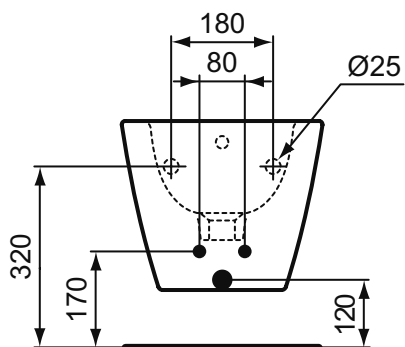

Покрытие / цвет

- 01 Euro White (Евробелый)
- AA Chrome (Хром)