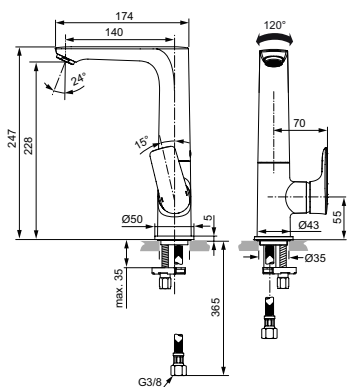

Описание изделия

CONNECT AIR Однорукоятковый смеситель для раковины
Высокий поворотный излив, угол поворота 120°
Картридж 25 мм, без функции HWTC (ограничение максимальной температуры горячей воды) (с 1 кв.2021 - картридж 28 мм FirmaFlow с функцией HWTC), без функции CLICK (ограничение потока воды)
Гибкая подводка PEX G3/8" 400 мм
Система монтажа EASY-FIX (облегченный монтаж)
Аэратор Perlator
Металлическая рукоятка с индикатором горячей / холодной воды
Без донного клапана

Артикул	Пропускная способность, л/мин	* РРЦ вкл. НДС, у.е
A7023AA	5	341,37

Покрытие / цвет

AA Chrome (Хром)