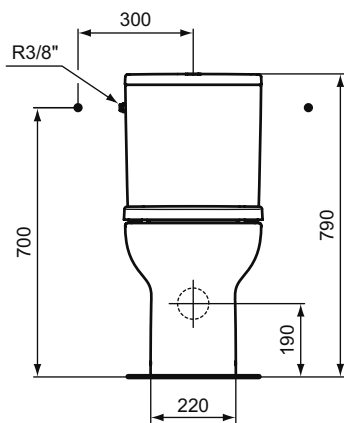

Покрытие / цвет

- 01 Euro White (Евробелый)
- AA Chrome (Хром)

T002767	J324867	T682067	T002667
A 85	140	200	190