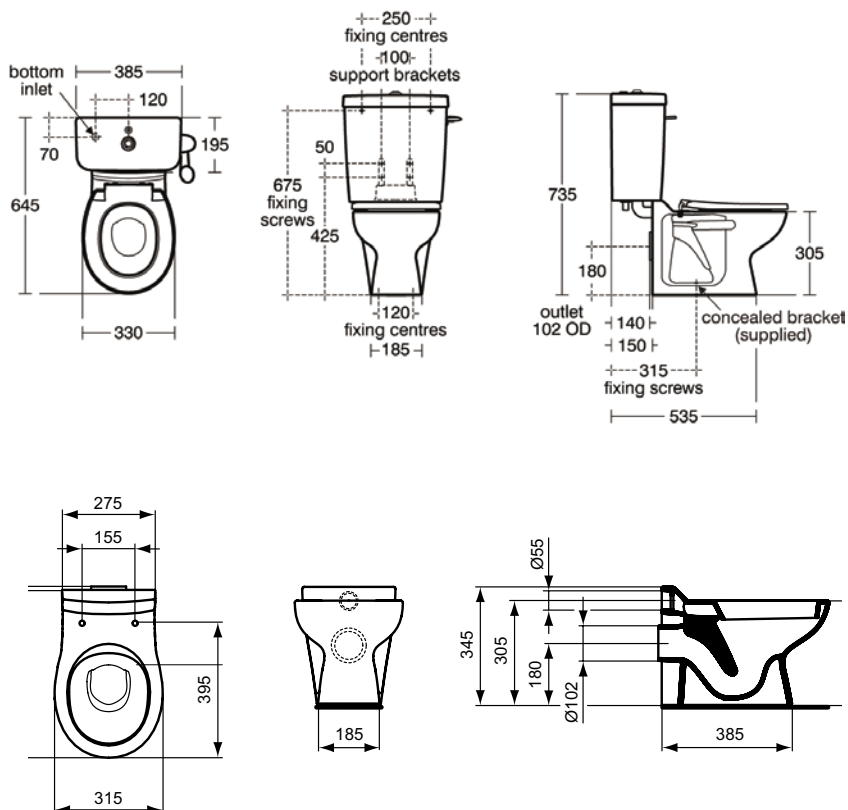

Покрытие / цвет

- 01 Euro White (Евробелый)
- 36 Blue (Синий)
- 66 Black (Черный)
- GQ Red (Красный)
- LJ Grey (Серый)