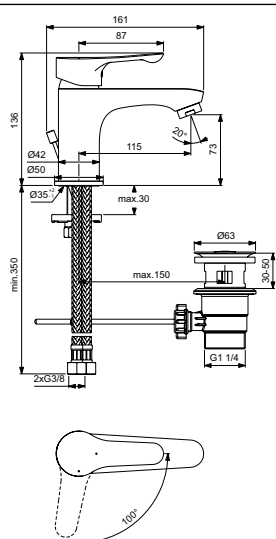

Описание изделия

ALPHA Однорукоятковый смеситель для раковины
Технология Blue Start®
Система монтажа EASY-FIX (облегченный монтаж)
Аэратор Perlator с ограничением потока 5 л/мин.
Картридж 35 мм Blue start®, с функцией HWTC (ограничение максимальной температуры горячей воды)
Металлическая рукоятка с индикатором горячей / холодной воды (Blue start® - индикатор холодной воды расположен по центру)
Гибкая подводка G3/8"
Пластиковый донный клапан

Артикул	Пропускная способность, л/мин.	* РРЦ вкл. НДС, у.е.
BC646AA	5	88,96

Покрытие / цвет

AA Chrome (Хром)