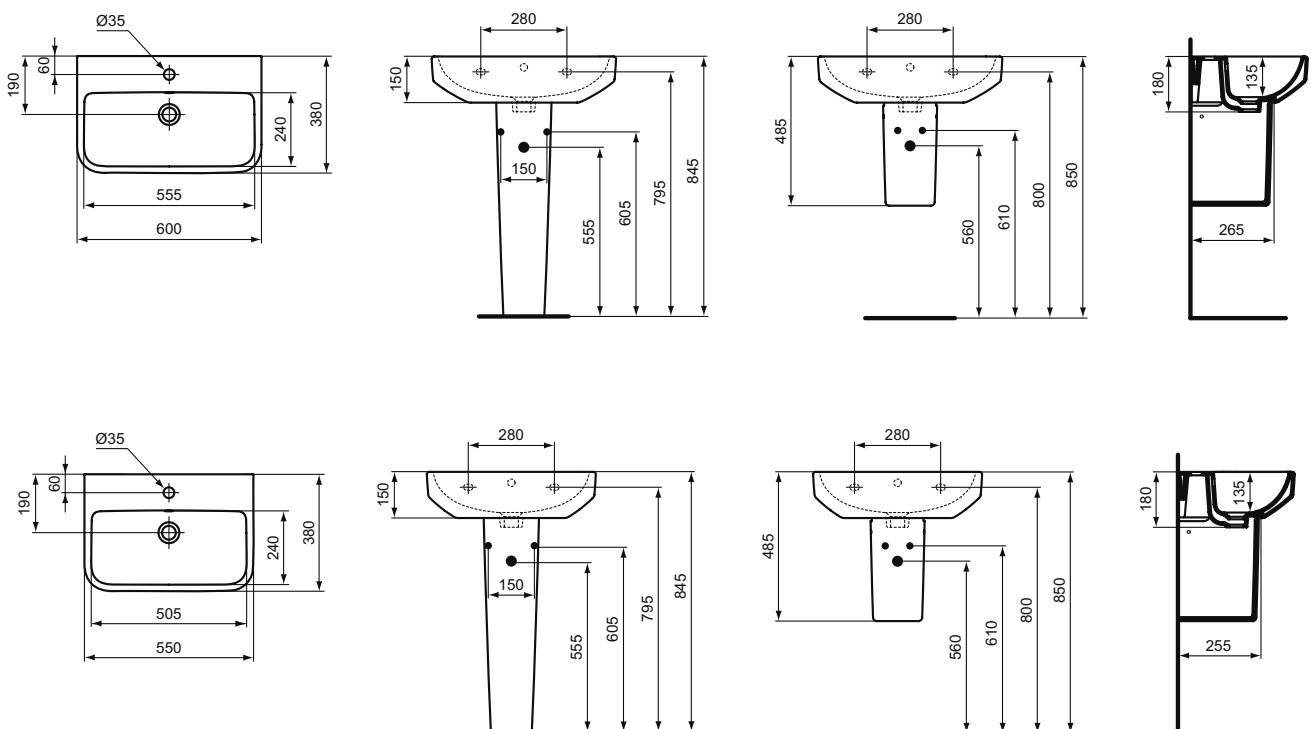

Покрытие / цвет

- 01 Euro White (Евробелый)
- AA Chrome (Хром)