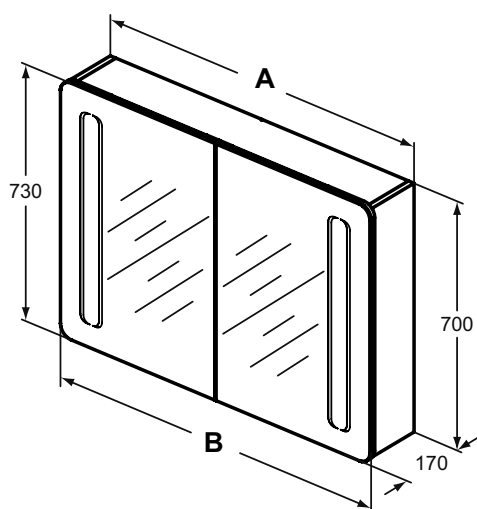

Покрытие / цвет

AL Aluminium Effect (алюминий)

T3373

	A	B
T3425	1200	1230
T3389	1000	1030
T3388	800	830