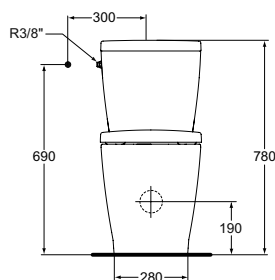

Покрытие / цвет

01 Euro White (Евробелый)