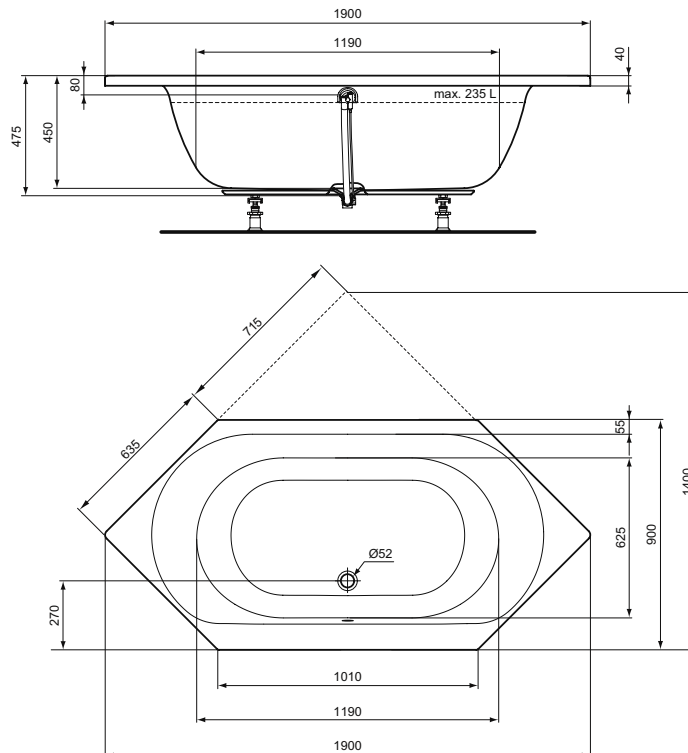

Покрытие / цвет

- 01 Euro White (Евробелый)
- 67 Neutral (Нейтральный)
- AA Chrome (Хром)