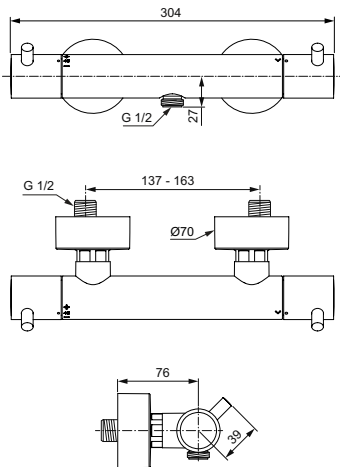

Описание изделия

Ceratherm T125 Настенный термостатический смеситель для душа
Монтаж на эксцентриках с шумоподавителями
Термостатический картридж IS с регулируемым ограничителем подачи горячей воды
Затворы на керамических дисках G1/2 180°
Технология «Cool body» («Холодный корпус»)
Металлические рукоятки с цилиндрическим штифтом для удобного захвата, с ограничителями температуры (40°C) и потока воды (50%)
Металлический ниппель для подключения душевого шланга G 1/2"
Встроенные обратные клапаны

Артикул	Пропускная способность, л/мин	* РРЦ вкл. НДС, у.е
A7587A5	22	578,81

Покрытие / цвет

A5 Magnetic Grey (Магнит)