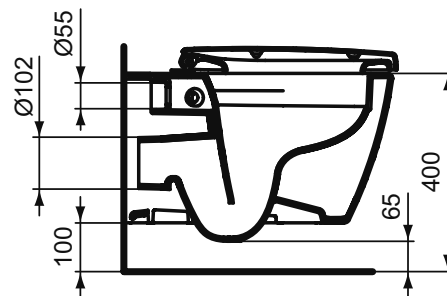

Покрытие / цвет

01 Euro White (Евробелый)