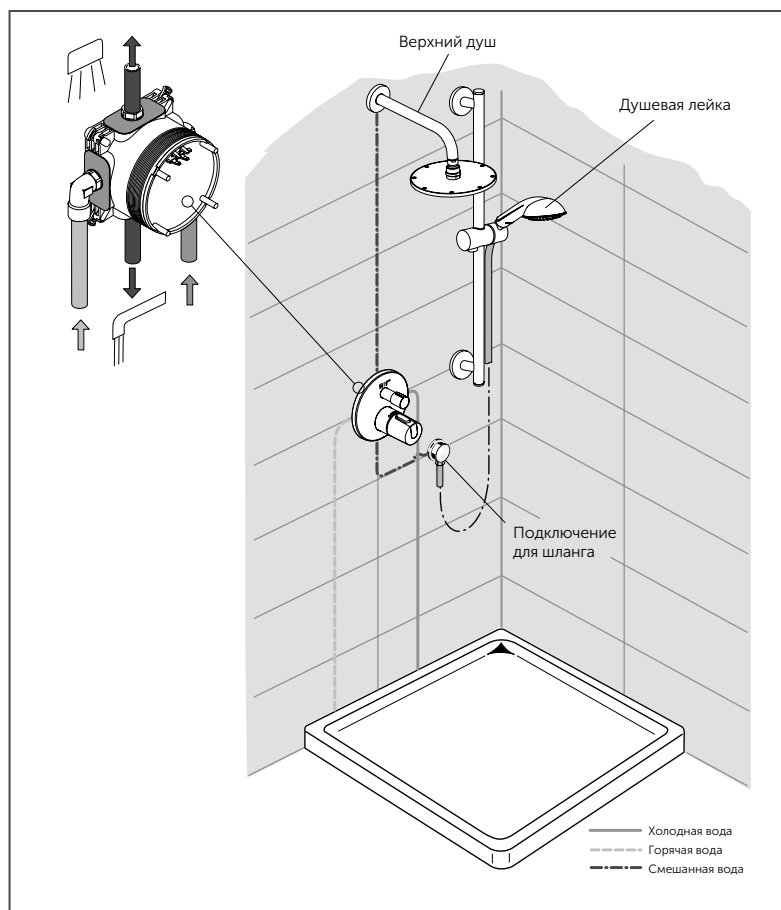

Пример 4. С ДУШЕВЫМ ГАРНИТУРОМ И ВЕРХНИМ ДУШЕМ

- встроенный смеситель с переключателем
- верхний душ
- душевой гарнитур
- подключение для шланга