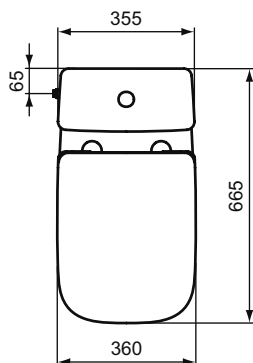

Покрытие / цвет

- 01 Euro White (Евробелый)
- AA Chrome (Хром)

T002767	J324867	T682067	T002667
A 85	140	200	190