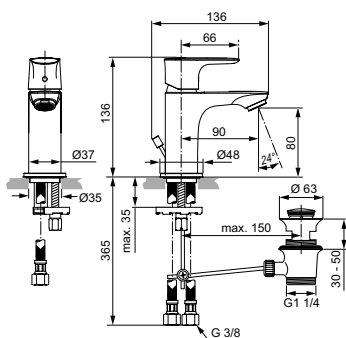

Описание изделия

CONNECT AIR Piccolo Однорукоятковый смеситель для раковины (уменьшенная версия)
Тонкий корпус 36 мм
Картридж 25 мм, без функции HWTC (ограничение максимальной температуры горячей воды) (с 1 кв.2021 - картридж 28 мм FirmaFlow с функцией HWTC), без функции CLICK (ограничение потока воды)
Гибкая подводка PEX G3/8" 400 мм
Система монтажа EASY-FIX (облегченный монтаж)
Аэратор Perlator M24x1 с ограничением потока 5 л/мин.
Металлическая рукоятка с индикатором горячей / холодной воды
Металлический донный клапан

Артикул	Пропускная способность, л/мин	* РРЦ вкл. НДС, у.е
A7014A2	5	368,61

Покрытие / цвет

A2 Brushed Gold (Шлифованное Золото)