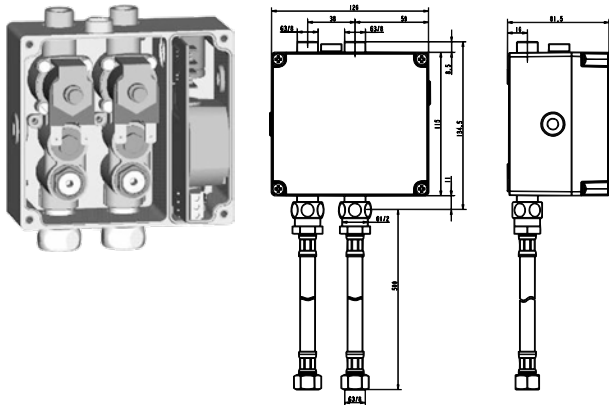

Описание изделия

PROXIMITY CERAPLUS Электронный встраиваемый комплект для инфра-красного подключения для раковины/душа, мульти (для рядного подключения с A3811NU, макс.5 блоков на 1 блок A3811NU), два клапана

Артикул	Пропускная способность, л/мин.	* РРЦ вкл. НДС, у.е.
A3812NU		1 052,28

Покрытие / цвет

NU Neutral (Нейтральный)