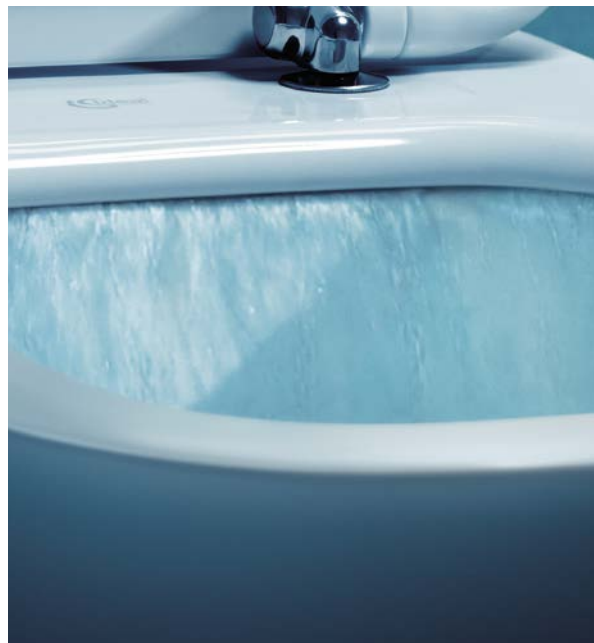

AQUABLADE® НОВАЯ ЭРА В ТЕХНОЛОГИИ СМЫВА

Ideal Standard представляет революционную технологию AquaBlade® - свою наиболее значительную разработку с момента изобретения унитаза с функцией смыва.

При создании технологии AquaBlade® во главу угла были поставлены эстетика и функциональность, поэтому унитазы имеют простые чистые линии и современный дизайн, а вместо неприглядного обода Вы увидите только тонкую линию отверстия смыва.

ИСКЛЮЧИТЕЛЬНОЕ КАЧЕСТВО СМЫВА

Единый канал создает каскад воды под высоким давлением. Вода, двигаясь по кругу чаши, создает две сильные струи в передней части унитаза. Они объединяются, образуя мощный шлейф воды, которая без труда уносит все содержимое.