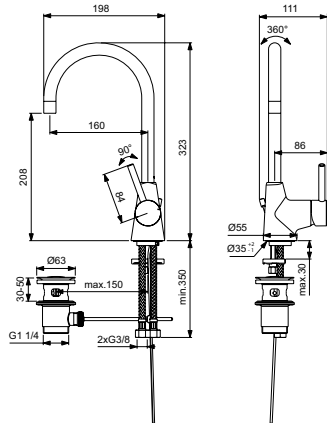

Описание изделия

CERALINE Однорукоятковый смеситель для раковины с ручкой сбоку

Трубчатый излив

Картридж 28 мм FirmaFlow с функцией HWTC (ограничение максимальной температуры горячей воды)

Гибкая подводка G3/8"

Система монтажа EASY-FIX (облегченный монтаж)

Аэратор Cashe с ограничением потока 5 л/мин.

Металлическая рукоятка с индикаторами горячей / холодной воды

Металлический донный клапан

Артикул	Пропускная способность, л/мин	* РРЦ вкл. НДС, у.е
BC195AA	5	155,74

Покрытие / цвет

AA Chrome (Хром)