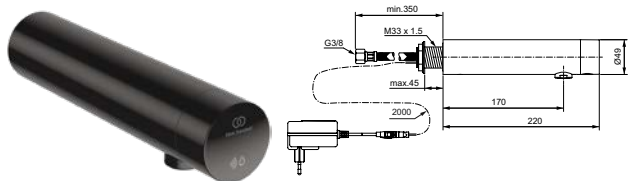

Описание изделия

SENSORFLOW NEW Настенный электронный излив для раковины для монтажа на панели, без смешивания
Латунный корпус
Питание от сети, с адаптером 100-240VAC/OUT6,5VDC, с кабелем 2 м
Антивандалная металлическая сервисная крышка с интегрированным ИК-датчиком
Электромагнитный клапан встроен в корпус
Ламинарный регулятор потока M24x1 (защита от попадания бактерий) с ограничением потока 5 л/мин
Гибкая подводка G3/8" PEX 350 мм
Отдельный фильтр встроен в соединение перед электромагнитным клапаном
Для монтажа с термостатом A3813NU или A5776AA
Предназначен только для использования в системах высокого давления (мин. 0,5 бар)

Артикул	Пропускная способность, л/мин.	* РРЦ вкл. НДС, у.е.
A7562B3	5	747,19