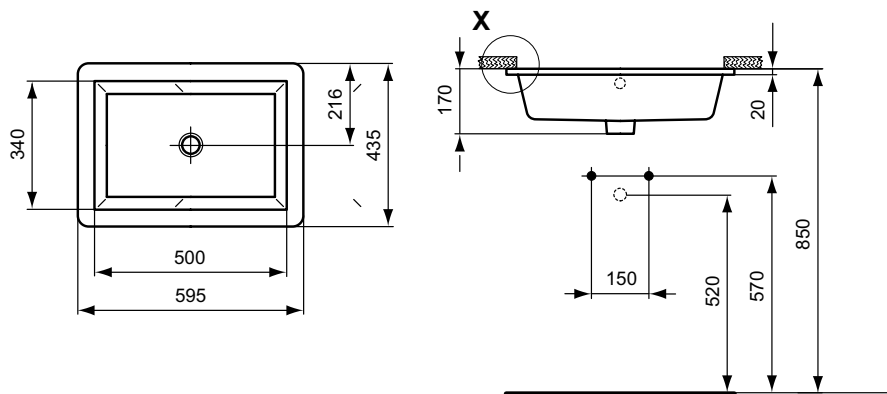

Покрытие / цвет

- 01 Euro White (Евробелый)
- AA Chrome (Хром)