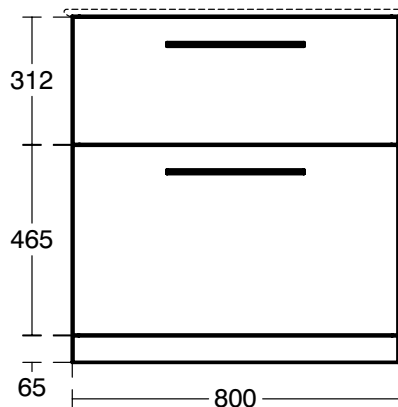

Покрытие / цвет

- DU Matt White (Белый матовый)
- NF Sand Biege Matt (Песочно-бежевый матовый)
- NG Quartz Grey Matt (Кварцево-серый матовый)
- NV Carbon Grey Matt (Угольно-серый матовый)
- NH Greige Matt (Серый матовый)
- NX Natural Oak (Натуральный дуб)
- NW Coffee Oak (Кофейный дуб)
- YE Glossy brill (Блестящий серебристый)
- XG Silk Black (Черный матовый)