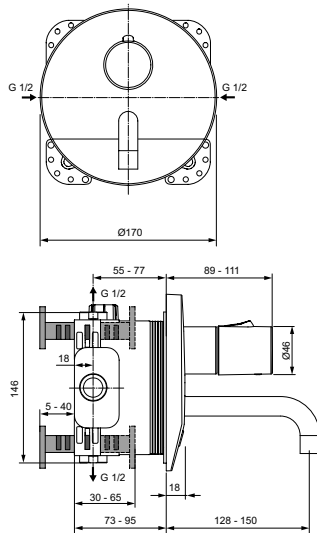

Описание изделия

CERAPLUS Встраиваемый смеситель для раковины
Со смешиванием
Работа от блока питания
Комплект №2 (внешняя часть), для монтажа с комплектом №1 A1000NU
Трубчатый излив, длина излива 150 мм
Ламинарный регулятор потока (защита от попадания бактерий) с ограничением потока 8 л/мин, ключ в комплекте
Электромагнитный клапан интегрирован в корпус
Полнофункциональный электронный датчик (регулируемые функции)
С термостатическим механизмом для регулировки температуры воды и с рукояткой
Изделие может использоваться только в системах высокого давления (мин. 0,5 атм)
Рекомендована предварительная установка фильтра 50 μm (для обеспечения надлежащей работы электромагнитного клапана)

Артикул	Пропускная способность, л/мин.	* РРЦ вкл. НДС, у.е.
A6148AA	8	1 652,65

Покрытие / цвет

AA Chrome (Хром)