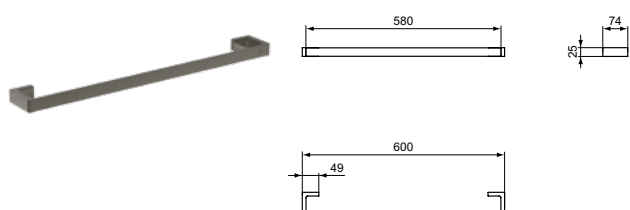

Покрытие / цвет
A2 PVD Brushed Gold (Шлифованное Золото)

Описание изделия
CONCA Полотенцедержатель 60 см, квадратный дизайн

Артикул	Вес, кг	* РРЦ вкл. НДС, у.е
T4498A5	0,6	205,79

Покрытие / цвет
A5 PVD Magnetic Grey (Магнит)