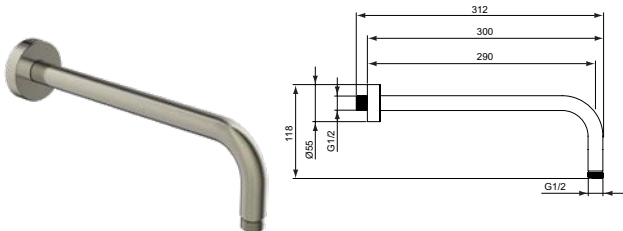

Покрытие / цвет

A5 Magnetic Grey (Магнит)

Описание изделия

IDEALRAIN L1 Настенный держатель верхнего душа 300 мм, металлический, с металлической накладкой

Артикул	Пропускная способность, л/мин	* РРЦ вкл. НДС, у.е
V9444GN		114,27