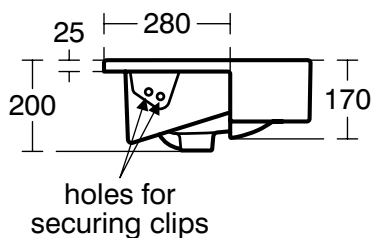

Покрытие / цвет

- 01 Euro White (Евробелый)
- AA Chrome (Хром)