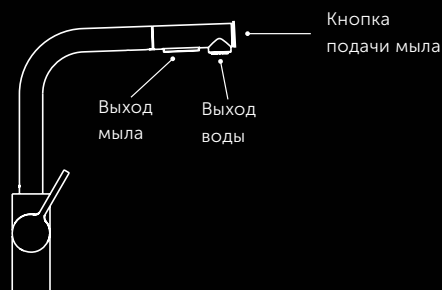

1 ОБШИРНЫЙ ВЫБОР ФОРМ, ФУНКЦИЙ И ЦВЕТА

Определитесь будет ли Ваш Gusto в Хроме или **4-х вариантах PVD покрытий**, затем выберите понравившиеся форму и режимы струи.

2 ВСТРОЕННЫЙ ДОЗАТОР МЫЛА

Линейка оснащена инновационной системой **Gusto iMX**, которая подает воду и мыло для большего уровня гигиены и комфорта. Встроенный дозатор мыла может наполняться любым мылом, предпочтительным для пользователя.