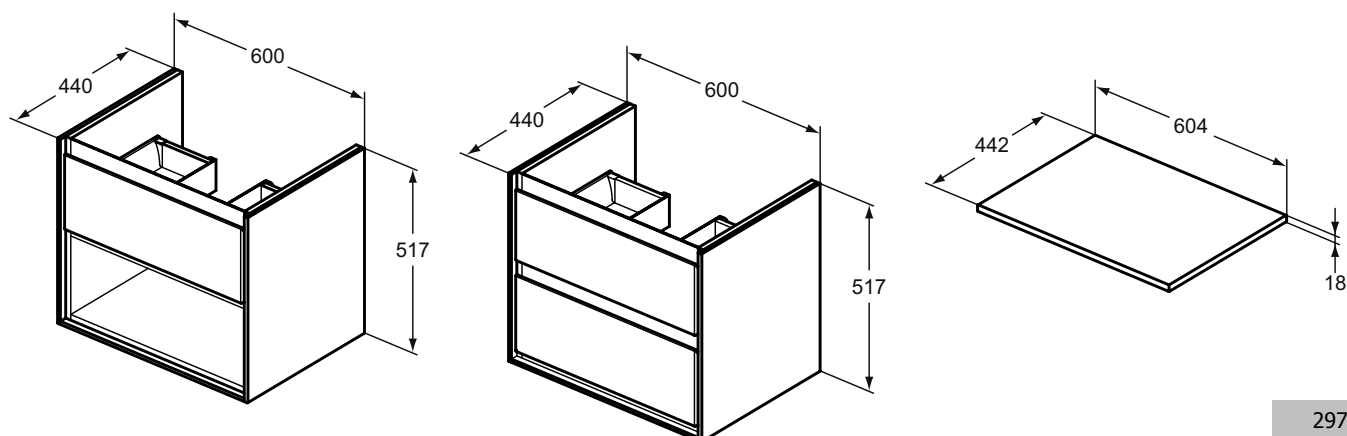

Покрытие / цвет

- 67 Neutral (Нейтральный)
- B2 Glossy White + Matt White (Белый глянцевый + Белый матовый)
- EQ Glossy Light Grey + Matt White (Светло-серый глянцевый + Белый матовый)
- KN Glossy White + Matt Light Grey (Белый глянцевый + Светло-серый матовый)
- PS Wood Light Grey + Matt White (Светло-серое дерево + Белый матовый)
- UK Wood Light Brown + Matt Light Brown (Светло-коричневое дерево + Светло-коричневый матовый)
- VY Matt Dark Brown + Matt White (Темно-коричневый матовый + Белый матовый)
- NE Silk Black & Wood (Черный матовый + Дерево)