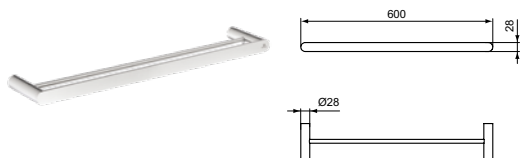

Покрытие / цвет
A2 PVD Brushed Gold (Шлифованное Золото)

Описание изделия
CONCA Полотенцедержатель 60 см, квадратный дизайн

Артикул	Вес, кг	* РРЦ вкл. НДС, у.е
T4498A5	0,6	205,79

Покрытие / цвет
A5 PVD Magnetic Grey (Магнит)