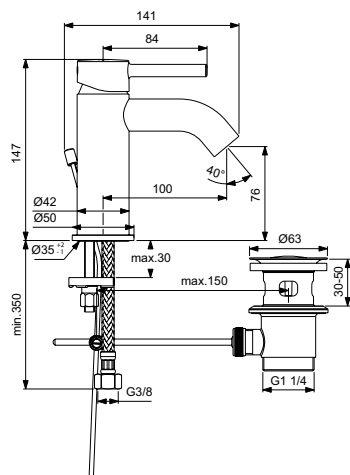

Описание изделия

CERALINE Однорукоятковый смеситель для раковины
Картридж 28 мм FirmaFlow с функцией HWTC (ограничение максимальной температуры горячей воды)
Гибкая подводка G3/8"
Система монтажа EASY-FIX (облегченный монтаж)
Аэратор Cashe с ограничением потока 5 л/мин.
Металлическая рукоятка с индикаторами горячей / холодной воды
Металлический донный клапан

Артикул	Пропускная способность, л/мин	* РРЦ вкл. НДС, у.е
BC193AA	5	135,79

Покрытие / цвет

AA Chrome (Хром)