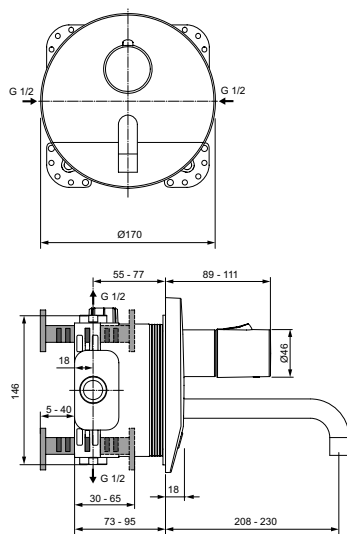

Описание изделия

CERAPLUS Встраиваемый смеситель для раковины
Со смешиванием
Работа от батарейки, внешняя литиевая батарейка (DC 6V)
Комплект №2 (внешняя часть), для монтажа с комплектом №1 A1000NU
Трубчатый излив, длина излива 230 мм
Ламинарный регулятор потока (защита от попадания бактерий) с ограничением потока 8 л/мин, ключ в комплекте
Электромагнитный клапан интегрирован в корпус, полнофункциональный электронный датчик (регулируемые функции)
С термостатическим механизмом для регулировки температуры воды и с рукояткой
Изделие может использоваться только в системах высокого давления (мин. 0,5 атм)
Рекомендована предварительная установка фильтра 50 μm (для обеспечения надлежащей работы электромагнитного клапана)

Артикул	Пропускная способность, л/мин.	* РРЦ вкл. НДС, у.е.
A6151AA	8	1 598,94

Покрытие / цвет

AA Chrome (Хром)