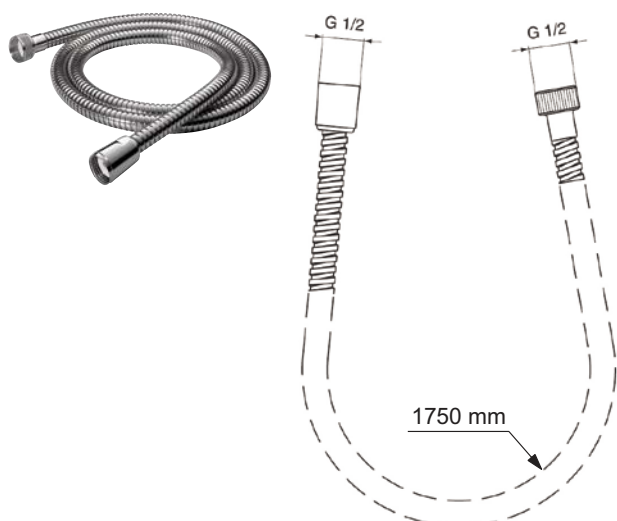

Описание изделия

METALFLEX Металлический шланг для душа 1750 мм, подключение G1/2", устойчивость к давлению до 5 атм, прочность до 50 кг

Артикул	Пропускная способность, л/мин	* РРЦ вкл. НДС, у.е
BF175AA		32,87

Покрытие / цвет
AA Chrome (Хром)