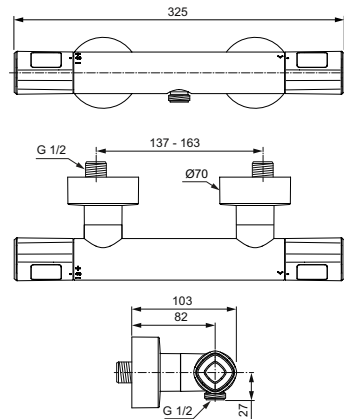

Описание изделия

Ceratherm T100 Настенный термостатический смеситель для душа
Скрытый монтаж на эксцентриках
Термостатический картридж IS, новая технология
Затворы на керамических дисках G1/2 180°
Технология «Cool body» («Холодный корпус»)
Без душевого гарнитура
Металлические рукоятки с ограничителями температуры (40°C) и потока воды (50%)
Встроенный обратный клапан

Артикул	Пропускная способность, л/мин	* РРЦ вкл. НДС, у.е
A7229AA	12	287,33
A7215AA		52,21

Покрытие / цвет

NU Neutral (Нейтральный)