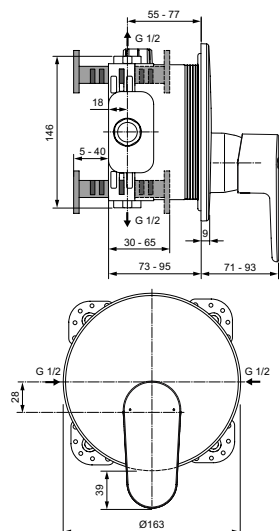

Описание изделия

CERAFINE O Встраиваемый смеситель для душа
Комплект №2 (функциональный комплект и накладка для настенного монтажа)
Картридж 47 мм с функцией CLICK (ограничение потока воды),
с функцией HWTC (ограничение максимальной температуры горячей воды)
Металлическая рукоятка с индикаторами горячей / холодной воды
Хромированная пластиковая накладка
Для монтажа с комплектом EASY-BOX A1000NU (заказывается дополнительно)

Артикул	Пропускная способность, л/мин	* РРЦ вкл. НДС, у.е
A7349AA	23	199,04

Покрытие / цвет

AA Chrome (Хром)