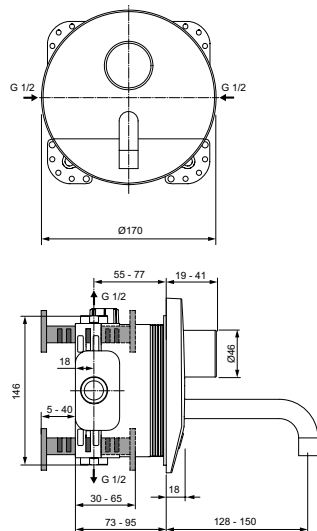

Описание изделия

CERAPLUS Встраиваемый смеситель для раковины
Со смешиванием
Работа от батарейки, внешняя литиевая батарейка (DC 6V)
Комплект №2 (внешняя часть), для монтажа с комплектом №1 A1000NU
Трубчатый излив, длина излива 150 мм
Ламинарный регулятор потока (защита от попадания бактерий) с ограничением потока 8 л/мин, ключ в комплекте
Электромагнитный клапан интегрирован в корпус
Полнофункциональный электронный датчик (регулируемые функции)
С термостатическим механизмом для предварительной регулировки температуры воды и с антивандальной крышкой
Изделие может использоваться только в системах высокого давления (мин. 0,5 атм)
Рекомендована предварительная установка фильтра 50 μm (для обеспечения надлежащей работы электромагнитного клапана)

Артикул	Пропускная способность, л/мин.	* РРЦ вкл. НДС, у.е.
A6149AA	8	1 730,04

Покрытие / цвет

AA Chrome (Хром)