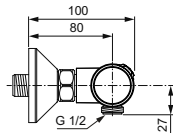

Описание изделия

Seratherm T25 Настенный термостатический смеситель для душа
Монтаж на стандартных эксцентриках
Термостатический картридж IS, новая технология
Затворы на керамических дисках G1/2 180°
Технология «Cool body» («Холодный корпус»)
Без душевого гарнитура
Пластиковые рукоятки с ограничителями температуры (40°C)
и потока воды (50%)
Встроенный обратный клапан

Артикул	Пропускная способность, л/мин	* РРЦ вкл. НДС, у.е
A7201XG	12	293,70

Покрытие / цвет

XG Silk Black (Черный матовый)