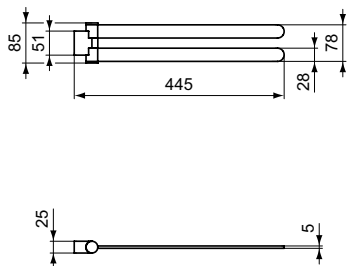

Описание изделия

CONCA Полотенцедержатель двойной 45 см, поворотный на 180°, с крепежом, округлый дизайн

Артикул	Вес, кг	* РРЦ вкл. НДС, у.е
T5396A2		232,78

Покрытие / цвет

A2 PVD Brushed Gold (Шлифованное Золото)