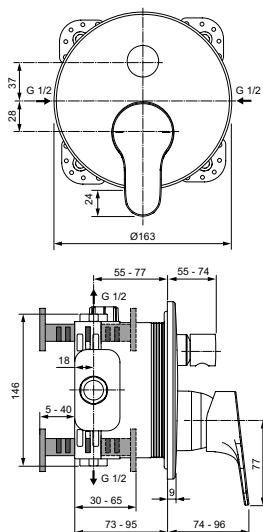

Описание изделия

CERABASE Встраиваемый однорукоятковый смеситель для ванны/душа
Комплект №2 (функциональный комплект и накладка для настенного монтажа)
Картридж 47 мм с функцией HWTC (ограничение максимальной температурой горячей воды)
Металлическая рукоятка с индикаторами горячей / холодной воды
Пластиковая накладка
Для монтажа с комплектом EASY-BOX A1000NU (заказывается дополнительно)

Артикул	Пропускная способность, л/мин	* РРЦ вкл. НДС, у.е
A7395AA		172,00

Покрытие / цвет
AA Chrome (Хром)