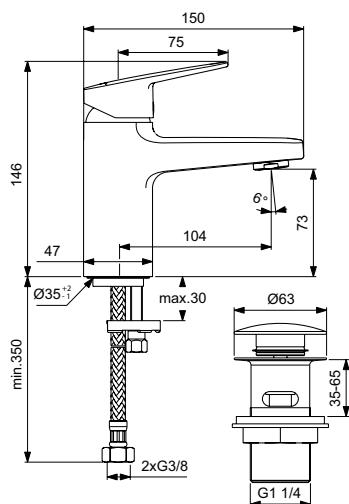

Описание изделия

Ceraplan H75 Смеситель для раковины с независимым нажимным металлическим донным клапаном Click
Система монтажа EASY-FIX (облегченный монтаж)
Гибкая подводка G3/8"
Картридж FirmaFlow 38 мм с функцией HWTC (ограничение максимальной температуры горячей воды)
Металлическая рукоятка с индикаторами горячей / холодной воды
Аэратор Slim с ограничением потока 5 л/мин
Для монтажа с раковинами с отверстием перелива

Артикул	Пропускная способность, л/мин	* РРЦ вкл. НДС, у.е
BD216AA	5	165,44

Покрытие / цвет

AA Chrome (Хром)