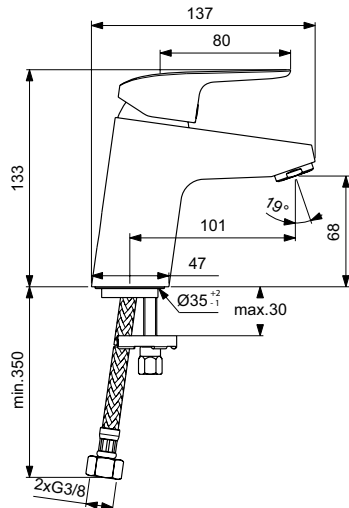

Описание изделия

CERAFLEX Однорукоятковый смеситель для раковины
Картридж IS 40 мм с функцией HWTC (ограничение максимальной температуры горячей воды)
Гибкая подводка G3/8"
Система монтажа EASY-FIX (облегченный монтаж)
Аэратор Perlator с ограничением потока 5 л/мин.
Металлическая рукоятка с индикатором горячей / холодной воды
Без донного клапана

Артикул	Пропускная способность, л/мин	* РРЦ вкл. НДС, у.е
V1710AA	5	102,67

Покрытие / цвет

AA Chrome (Хром)