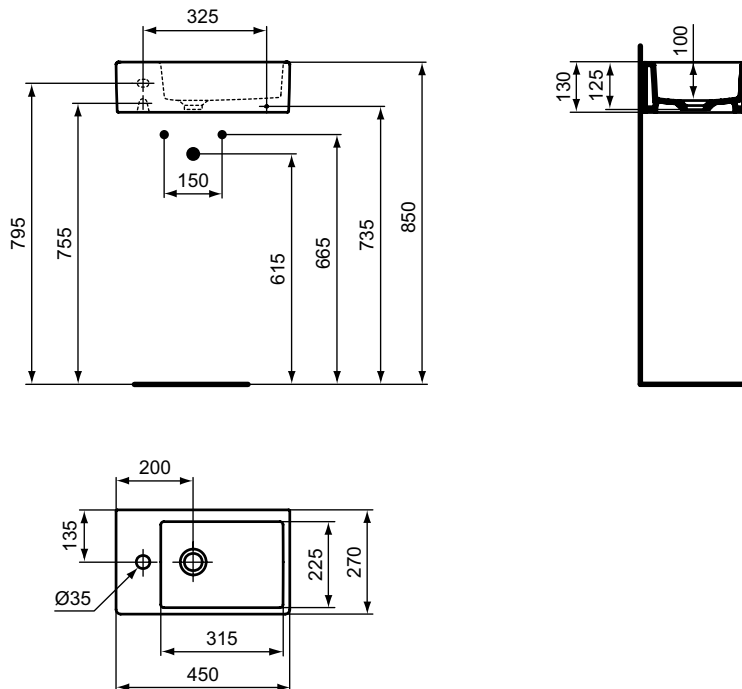

Покрытие / цвет

- 01 Euro White (Евробелый)
- AA Chrome (Хром)