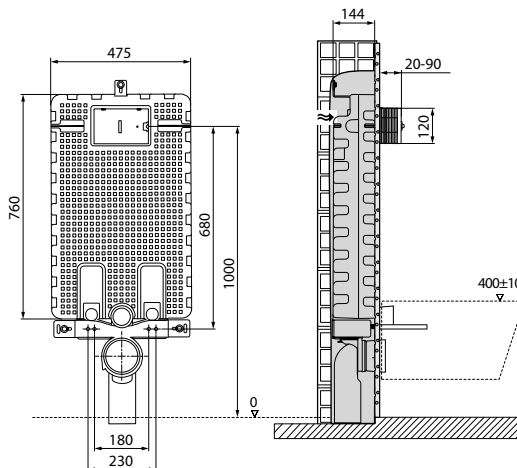

Покрытие / цвет

67 Neutral (Нейтральный)