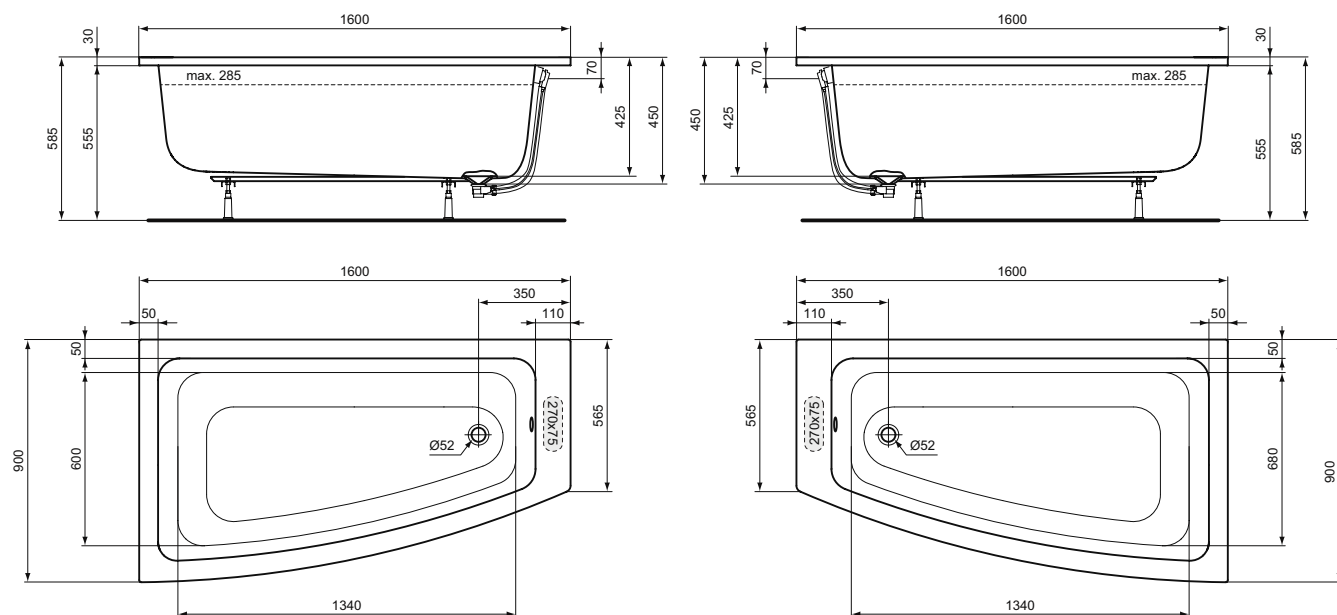

Покрытие / цвет

- 01 Euro White (Евробелый)
- 67 Neutral (Нейтральный)
- AA Chrome (Хром)