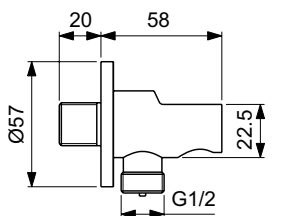

Описание изделия

IDEALRAIN Держатель с подключением душевой лейки 1/2"; цилиндрический дизайн, металлический с пластиковым вкладышем, с обратным клапаном

Артикул	Пропускная способность, л/мин	* РРЦ вкл. НДС, у.е
BC807AA		90,21

Покрытие / цвет

AA Chrome (Хром)