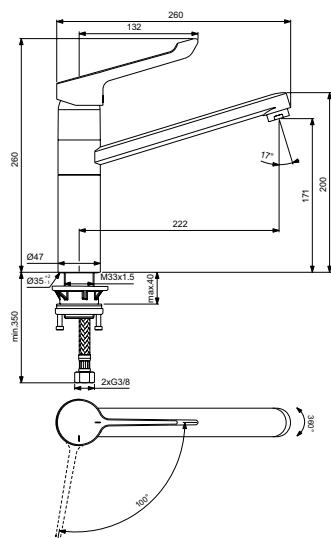

Описание изделия

CERAFLEX Однорукоятковый смеситель для кухонной мойки, средний излив
Технология Blue Start
Литой поворотный излив
Картридж FirmaFlow 38 мм, с функцией HWTC (ограничение максимальной температуры горячей воды), с функцией CLICK (ограничение потока воды)
Гибкая подводка G3/8"
Монтаж IS-Fix - крепеж на центральной гайке M33x1,5 с двумя блокирующими винтами, с пластиковой опорной пластиной для более стабильного монтажа на мойке из нержавеющей стали
Аэратор Perlator
Металлическая ручка MEDICAL с индикатором горячей / холодной воды (индикатор холодной воды расположен по центру)

Артикул	Пропускная способность, л/мин.	* РРЦ вкл. НДС, у.е.
BC137AA	9	250,74

Покрытие / цвет
AA Chrome (Хром)