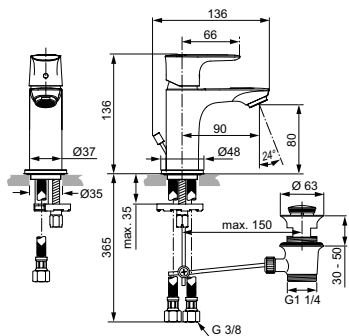

Описание изделия

CONNECT AIR Piccolo Однорукоятковый смеситель для раковины (уменьшенная версия)
Тонкий корпус 36 мм
Картридж 25 мм, без функции HWTC (ограничение максимальной температуры горячей воды) (с 1 кв.2021 - картридж 28 мм FirmaFlow с функцией HWTC), без функции CLICK (ограничение потока воды)
Гибкая подводка PEX G3/8" 400 мм
Система монтажа EASY-FIX (облегченный монтаж)
Аэратор Perlator M24x1 с ограничением потока 5 л/мин.
Металлическая рукоятка с индикатором горячей / холодной воды
Металлический донный клапан

Артикул	Пропускная способность, л/мин	* РРЦ вкл. НДС, у.е
A7014A5	5	368,61

Покрытие / цвет

A5 Magnetic Grey (Магнит)