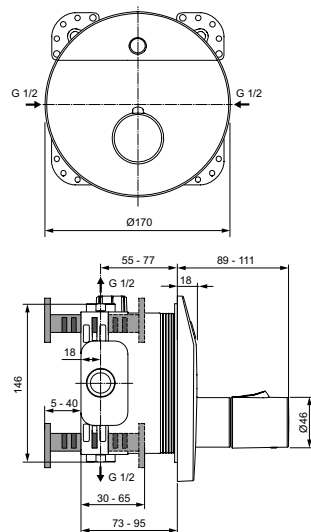

Описание изделия

CERAPLUS Встраиваемый смеситель для душа
Со смешиванием
Работа от батарейки, внешняя литиевая батарейка (DC 6V)
Комплект №2 (внешняя часть), для монтажа с комплектом №1 A1000NU
Электромагнитный клапан интегрирован в корпус
Полнофункциональный электронный датчик (регулируемые функции)
С термостатическим механизмом для регулировки температуры воды и с рукояткой
Изделие может использоваться только в системах высокого давления (мин. 0,5 атм)
Рекомендована предварительная установка фильтра 50 μm (для обеспечения надлежащей работы электромагнитного клапана)

Артикул	Пропускная способность, л/мин.	* РРЦ вкл. НДС, у.е.
A6155AA	11.5	1 285,79

Покрытие / цвет

AA Chrome (Хром)