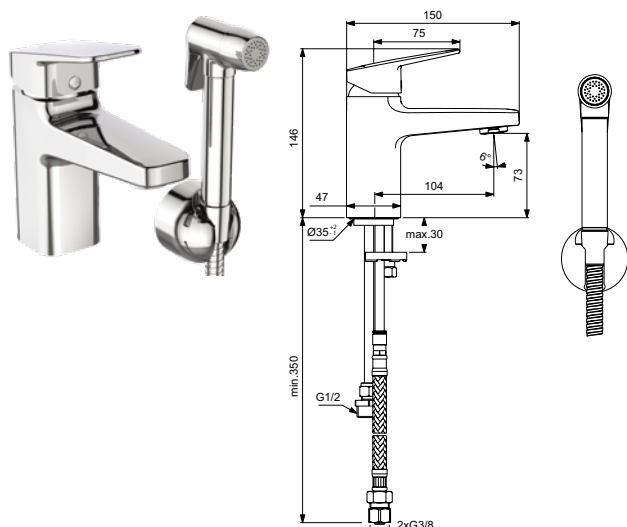

Артикул	Пропускная способность, л/мин	* РРЦ вкл. НДС, у.е
BD229AA	5	159,28

Покрытие / цвет

AA Chrome (Хром)

**Описание изделия**

Ceraplan H75 Смеситель для раковины с гигиеническим душем, без донного клапана
 Система монтажа EASY-FIX (облегченный монтаж)
 Гибкая подводка G3/8"
 Картридж FirmaFlow 38 мм с функцией HWTC (ограничение максимальной температуры горячей воды)
 Металлическая рукоятка с индикаторами горячей / холодной воды
 Аэратор Slim с ограничением потока 5 л/мин
 С металлическим шлангом и настенным держателем для лейки