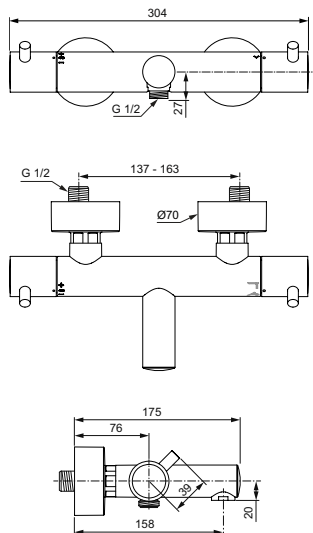

Описание изделия

Ceratherm T125 Настенный термостатический смеситель для ванны/душа
Монтаж на эксцентриках с шумоподавителями
Термостатический картридж IS с регулируемым ограничителем подачи горячей воды
Затворы на керамических дисках G1/2 180°
Технология «Cool body» («Холодный корпус»)
Металлические рукоятки с цилиндрическим штифтом для удобного захвата, с ограничителями температуры (40°C) и потока воды (50%)
С интегрированным в рукоятку регулировки потока переключателем
Металлический ниппель для подключения душевого шланга G 1/2"
Встроенные обратные клапаны

Артикул	Пропускная способность, л/мин	* РРЦ вкл. НДС, у.е
A7588GN	20 / 22	723,52

Покрытие / цвет

GN PVD Silver Storm (Серебряный Шторм)