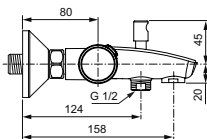

Описание изделия

Seratherm T25 Настенный термостатический смеситель для ванны/
душа
Монтаж на стандартных эксцентриках
Термостатический картридж IS, новая технология
Затворы на керамических дисках G1/2 180°
Технология «Cool body» («Холодный корпус»)
Без душевого гарнитура
Пластиковые рукоятки с ограничителями температуры (40°C)
и потока воды (50%)
Автоматическое переключение
Аэратор Perlator
Встроенный обратный клапан

Артикул	Пропускная способность, л/мин	* РРЦ вкл. НДС, у.е
A7206AA	20	271,95

Покрытие / цвет

AA Chrome (Хром)