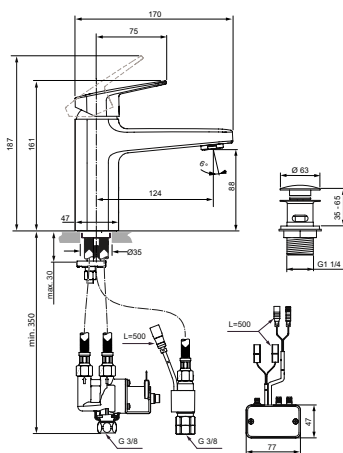

Описание изделия

CERAPLAN iX H90 Смеситель для раковины с донным клапаном Click-Clack, хром

Решение «2 в 1»: стандартное механическое управление и функция бесконтактного запуска холодной воды

Бесконтактный режим работы для экономии воды и энергии, обеспечиваемый инфракрасным электронным датчиком для активации холодной воды со следующими функциями:

- автоматическая калибровка расстояния в зависимости от окружающей среды
- безопасная остановка после 55 секунд активности
- режим очистки в течение 60 секунд
- санитарный автопромыв в течение 300 секунд каждые 24 часа (по умолчанию выключен)

Электромагнитный клапан включения-выключения для подключения к смесителю

Батарейка (6V CR-P2 223 Lithium литиевая)

Батарейный отсек и держатель

Характеристики стандартного механического управления:

Стандартная активация прекращает работу в бесконтактном режиме картридж FirmaFlow 38 мм с функцией HWTC (ограничение максимальной температуры горячей воды)

металлическая рукоятка с индикаторами горячей / холодной воды

аэратор Slim с ограничением потока 5 л/мин

система монтажа EASY-FIX (облегченный монтаж) гибкая подводка G3/8" донный клапан Click-Clack (для монтажа с раковинами с отверстием перелива)

Только для использования в системах высокого давления (min. 0,5 bar)

Артикул	Пропускная способность, л/мин	* РРЦ вкл. НДС, у.е
BD283AA	5	592,80

Покрытие / цвет

AA Chrome (Хром)