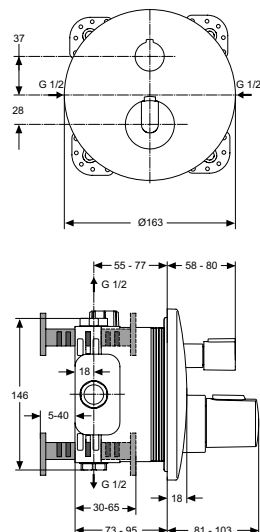

Описание изделия

CERATHERM 100 Встраиваемый индивидуальный термостатический смеситель для ванны/душа
Комплект №2 (функциональный комплект и накладка для настенного монтажа)
Термостатический картридж
Затворы на керамических дисках G1/2 180°
Клапаны на керамических дисках 90°
Без душевого гарнитура
Пластиковая рукоятка с ограничителем температуры 40°C
Пластиковая накладка
Для монтажа с комплектом EASY-BOX A1000NU (заказывается дополнительно)

Артикул	Пропускная способность, л/мин	* РРЦ вкл. НДС, у.е
A4888AA	31/28	753,85

Покрытие / цвет

AA Chrome (Хром)