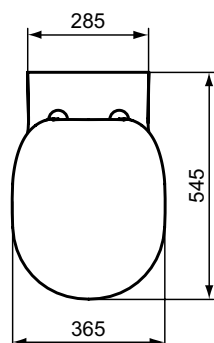

Покрытие / цвет

01 Euro White (Евробелый)

РЕВОЛЮЦИОННАЯ ТЕХНОЛОГИЯ
См. стр. 975 в разделе «Техническая информация»