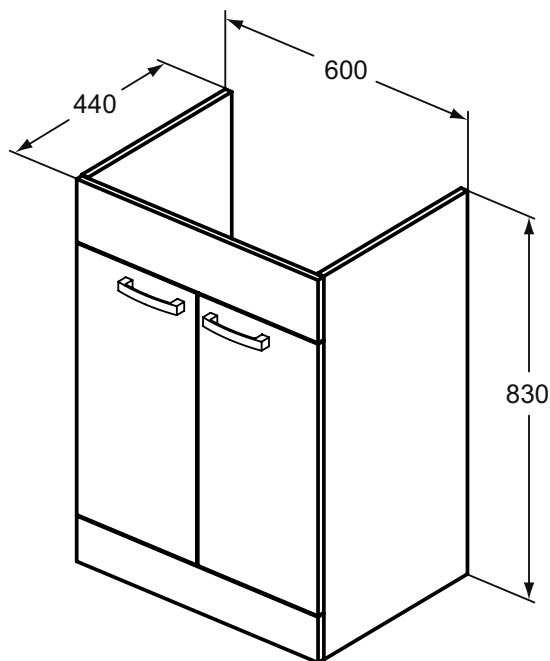

Покрытие / цвет

- 67 Neutral (Нейтральный)
- OS Sandy Oak (Дуб)
- TI Mid Grey (Серый)
- WG Lacquered White Glossy (Белый лак глянцевый)
- LG Lava Grey (Серо-коричневое дерево)