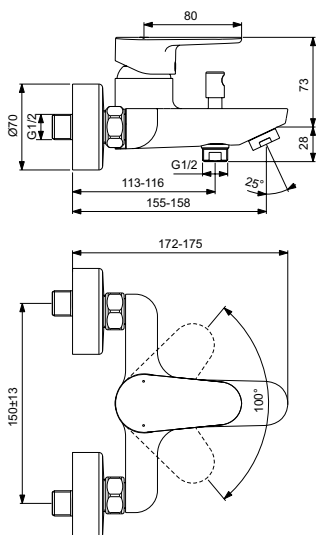

Описание изделия

CERAFINE O Настенный смеситель для ванны/душа
Картридж 38 мм FirmaFlow с функцией HWTC (ограничение максимальной температуры горячей воды)
Монтаж на стандартных эксцентриках (в комплекте: эксцентрики, металлические отражатели, уплотнительные прокладки)
Аэратор Perlator
Металлическая рукоятка с индикаторами горячей / холодной воды
Обратный клапан
Автоматическое переключение

Артикул	Пропускная способность, л/мин	* РРЦ вкл. НДС, у.е
BC500AA	20 / 13	190,47

Покрытие / цвет

AA Chrome (Хром)