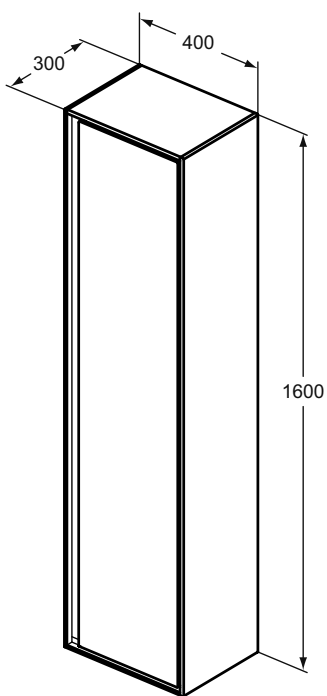

Покрытие / цвет

- B2 Glossy White + Matt White (Белый глянцевый + Белый матовый)
- EQ Glossy Light Grey + Matt White (Светло-серый глянцевый + Белый матовый)
- KN Glossy White + Matt Light Grey (Белый глянцевый + Светло-серый матовый)
- PS Wood Light Grey + Matt White (Светло-серое дерево + Белый матовый)
- UK Wood Light Brown + Matt Light Brown (Светло-коричневое дерево + Светло-коричневый матовый)
- VY Matt Dark Brown + Matt White (Темно-коричневый матовый + Белый матовый)