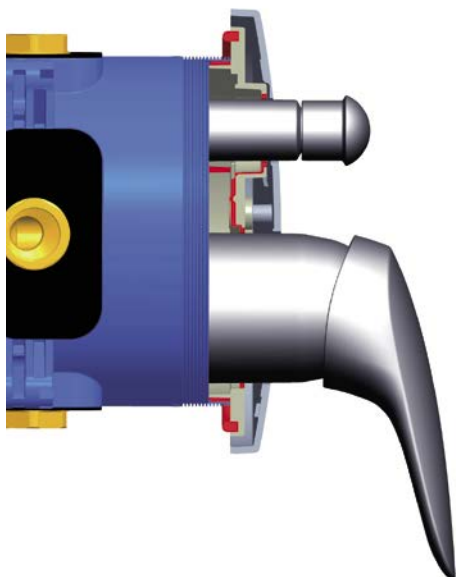

DICHT-FIX 100% ВОДОНЕПРОНИЦАЕМОСТЬ

Проверенная временем система DICHT-FIX дополнительно усовершенствована и теперь предлагает тройную защиту для встраиваемых комплектов.

Внешняя изоляция – защита от брызг: опорная пластина защищает EASY-Box с внешней стороны от попадания воды. Все выходы индивидуально и надежно защищены.

Внешняя изоляция – уплотнительный флис: тканевая прокладка, которая заменила устаревшие уплотнительные рамки, не подвержена разбуханию.

Внутренняя изоляция – вкладыши: дополнительные уплотнители вокруг выступающих штуцеров предотвращают утечки воды из EASY-Box внутри стены.

Рациональное решение – интегрированные прокладки: двухкомпонентная опорная пластина произведена в процессе литья под давлением. Прямое инжекционное прессование обеспечивает соединениям абсолютную герметичность.

Быстрая установка