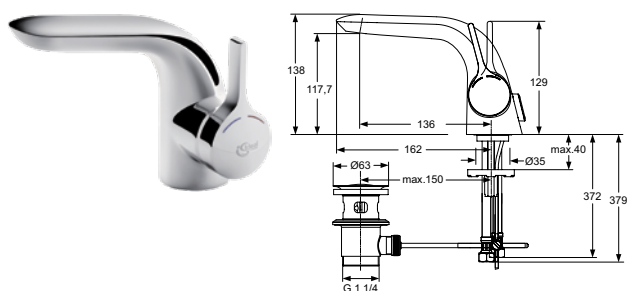

Описание изделия

MELANGE Однорукоятковый смеситель для раковины
Картридж 35 мм Kerox с ограничителем горячей воды
Гибкая подводка G3/8"
Система облегченного монтажа EASY-FIX (облегченный монтаж)
Скрытый аэратор Cache M21,5x1
Металлическая рукоятка с индикатором горячей / холодной воды
Металлический донный клапан

Артикул	Пропускная способность, л/мин	* РРЦ вкл. НДС, у.е
A4260AA	12	570,54

Покрытие / цвет

AA Chrome (Хром)