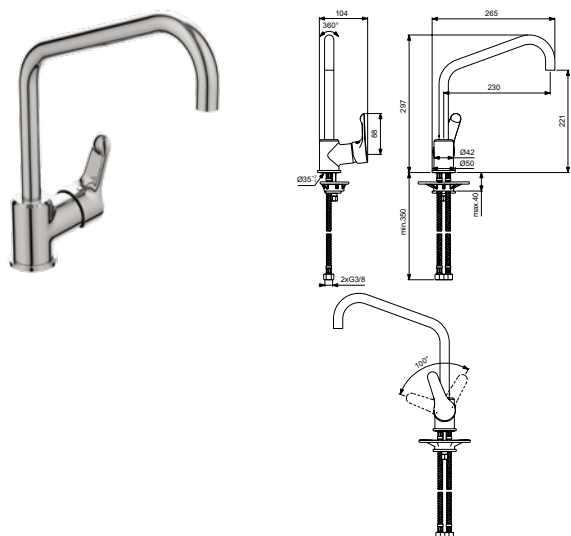

Описание изделия

ALPHA Однорукоятковый смеситель для кухонной мойки
Трубчатый поворотный излив
Картридж 38 мм Firmaflow® с функцией HWTC (ограничение максимальной температуры горячей воды)
Гибкая подводка G3/8''
Система монтажа EASY-FIX (облегченный монтаж) с пластиковой опорной пластиной для более стабильного монтажа на мойке из нержавеющей стали
Аэратор Perlator
Металлическая рукоятка с индикаторами горячей / холодной воды*

Артикул	Пропускная способность, л/мин	* РРЦ вкл. НДС, у.е
BC660AA	9	129,76

Покрытие / цвет

AA Chrome (Хром)