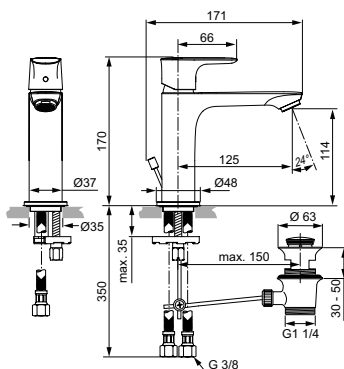

Артикул	Пропускная способность, л/мин	* РРЦ вкл. НДС, у.е
A7012AA	5	273,62

Покрытие / цвет

AA Chrome (Хром)

**Описание изделия**

CONNECT AIR Grande Однорукоятковый смеситель для раковины
Тонкий корпус 36 мм
Картридж 25 мм, без функции HWTC (ограничение максимальной температуры горячей воды) (с 1 кв.2021 - картридж 28 мм FirmaFlow с функцией HWTC), без функции CLICK (ограничение потока воды)
Гибкая подводка PEX G3/8" 400 мм
Система монтажа EASY-FIX (облегченный монтаж)
Аэратор Perlator M24x1 с ограничением потока 5 л/мин.
Металлическая рукоятка с индикатором горячей / холодной воды
Металлический донный клапан