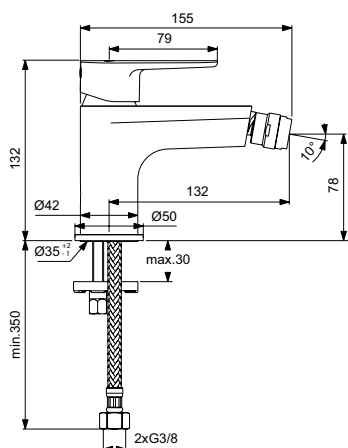

Описание изделия

CERAFINE O Однорукоятковый смеситель для биде
Картридж 28 мм FirmaFlow с функцией HWTC (ограничение максимальной температуры горячей воды)
Гибкая подводка G3/8"
Система монтажа EASY-FIX (облегченный монтаж)
Аэратор на шаровом шарнире (поворотный) с ограничением потока на 5 л/мин.
Металлическая рукоятка с индикаторами горячей / холодной воды
Без донного клапана

Артикул	Пропускная способность, л/мин	* РРЦ вкл. НДС, у.е
BC704AA	5	133,36

Покрытие / цвет

AA Chrome (Хром)