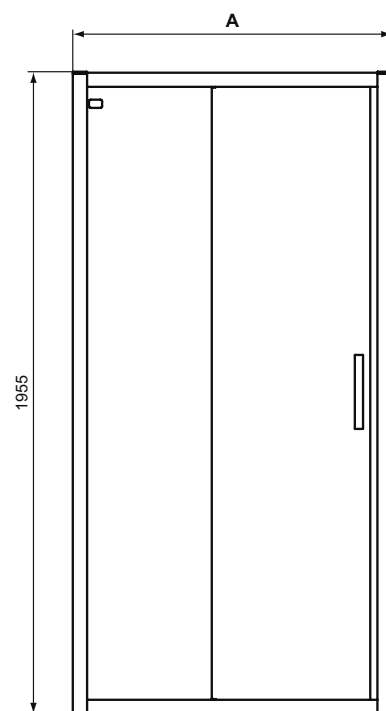

Ванны, Душевые ограждения и Поддоны