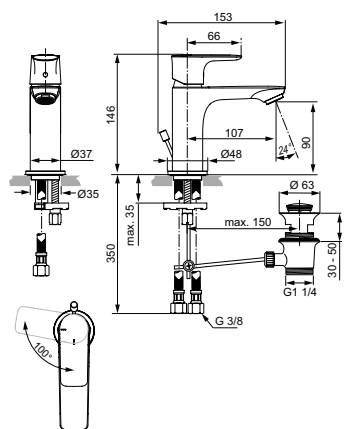

Описание изделия

CONNECT AIR Однорукоятковый смеситель для раковины
Технология Blue Start®
Тонкий корпус 36 мм
Картридж 25 мм, без функции HWTC (ограничение максимальной температуры горячей воды) (с 1 кв.2021 - картридж 28 мм FirmaFlow с функцией HWTC), без функции CLICK (ограничение потока воды)
Гибкая подводка PEX G3/8"
Система монтажа EASY-FIX (облегченный монтаж)
Аэратор Perlator M24x1 с ограничением потока 5 л/мин.
Металлическая рукоятка с индикатором горячей / холодной воды (индикатор холодной воды расположен по центру)
Металлический донный клапан

Артикул	Пропускная способность, л/мин.	* РРЦ вкл. НДС, у.е.
A7008A2	5	731,25

Покрытие / цвет

A2 Brushed Gold / Шлифованное Золото