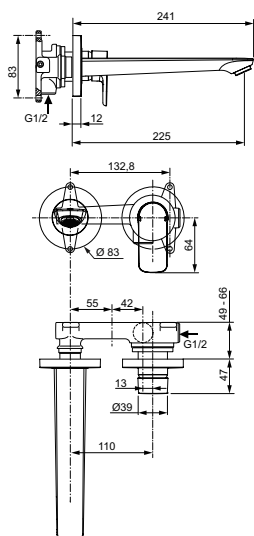

Описание изделия

CONNECT AIR Настенный смеситель для раковины
Для монтажа со встраиваемым комплектом A5948NU
(заказывается дополнительно)
Картридж 28 мм с функцией HWTC (ограничение максимальной температуры горячей воды), без функции CLICK (ограничение потока воды)
Литой излив 225 мм
Аэратор Perlator с ограничением потока 5 л/мин.
Металлическая рукоятка с индикатором горячей / холодной воды

Артикул	Пропускная способность, л/мин	* РРЦ вкл. НДС, у.е
A7009GN	5	712,75

Покрытие / цвет

GN Silver Storm (Серебряный Шторм)