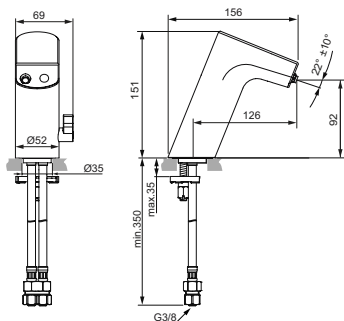

Описание изделия

INTELLIFLOW Электронный смеситель для раковины (со смешиванием)

Латунный корпус

Работа от литиевой батарейки 6V (в корпусе)

Акриловая черная сервисная крышка с интегрированным ИК-датчиком

Электромагнитный клапан встроен в корпус

Ламинарный регулятор потока (защита от попадания бактерий)

с ограничением потока 1,9 л/мин

Гибкая подводка G3/8"

Отдельный фильтр встроен в соединение перед электромагнитным клапаном

Металлическая рукоятка с индикаторами горячей / холодной воды

Система монтажа EASY-FIX (облегченный монтаж)

Предотвращение обратного потока при помощи обратного клапана, встроенного в адаптер с фильтром

Автоматическая остановка после 55 секунд режима работы

Предназначен только для использования в системах высокого давления (мин. 0,5 бар)

Артикул	Пропускная способность, л/мин.	* РРЦ вкл. НДС, у.е.
A7857AA	1,9	449,51

Покрытие / цвет

AA Chrome (Хром)