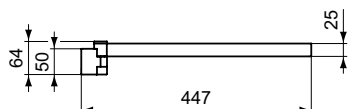

Описание изделия

CONCA Полотенцедержатель одинарный 45 см, поворотный на 180°, с крепежом, квадратный дизайн