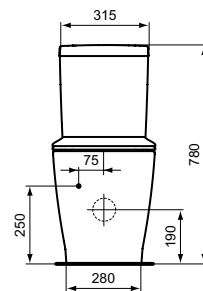

Покрытие / цвет

- 01 Euro White (Евробелый)
- 67 Neutral (Нейтральный)

	J324867	WW965742	T682067	T002667	T002767
A I	185 - 205	185 - 205	250 - 270	165 - 220	60 - 160
A I+II				T002867	
A I+III				T002967	
				II = +20 / -20	
				III = +40 / -40