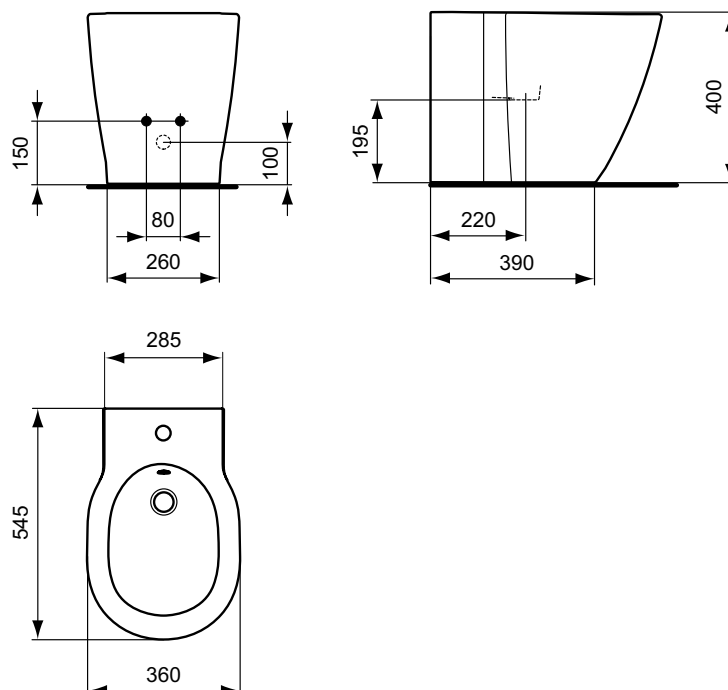

Дизайн: Робин Левин (Англия)

Основное изделие

CONNECT Напольное биде, с крепежом TT0257919, 1 отверстие под смеситель

Основное изделие	Артикул	Вес, кг	* РРЦ вкл. НДС, у.е.
CONNECT Напольное биде	E799501	20,2	332,66
Заказывается дополнительно			
Трубчатый металлический сифон для биде 1 1/4"	A2307AA	0,3	96,88
Угловой кран 1/2" (для подводки 3/8" или для жесткой подводки)	B7883AA	0,1	19,82

Покрытие / цвет

- 01 Euro White (Евробелый)
- AA Chrome (Хром)