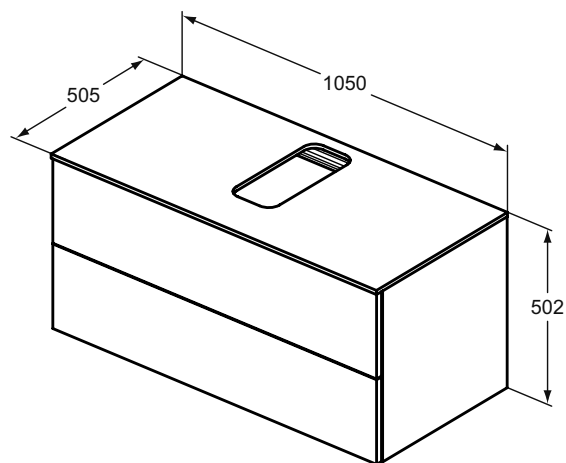

Покрытие / цвет

- FF Wood Light Brown (Светло-коричневое дерево)
- FW Dark walnut (Темное дерево - грецкий орех)
- FX Cemento (Серый камень)
- WG Lacquered White Glossy (Белый лак глянцевый)