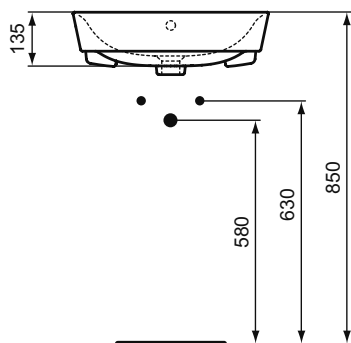

Покрытие / цвет

- 01 Euro White (Евробелый)
- AA Chrome (Хром)