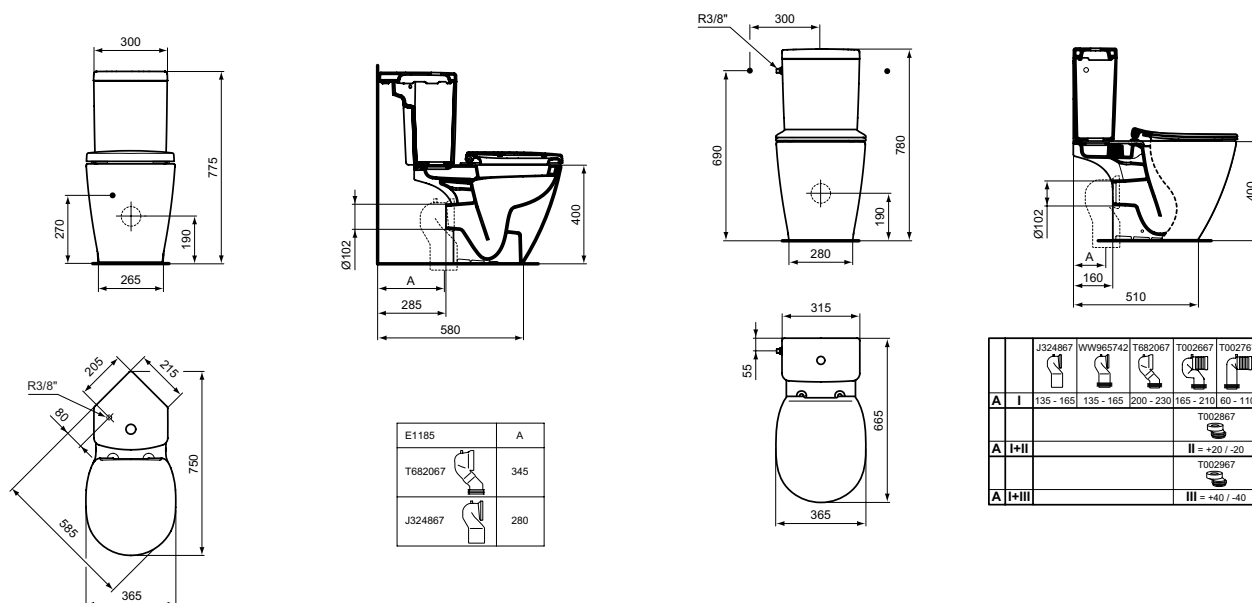

Покрытие / цвет

- 01 Euro White (Евробелый)
- 67 Neutral (Нейтральный)

РЕВОЛЮЦИОННАЯ ТЕХНОЛОГИЯ
См. стр. 975 в разделе
«Техническая информация»