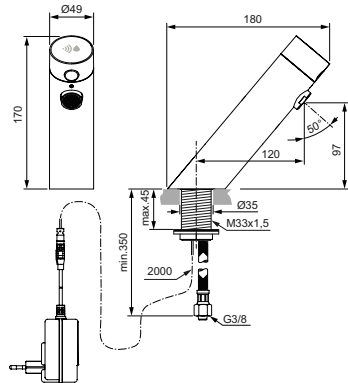

Описание изделия

SENSORFLOW NEW Электронный излив для раковины, без смешивания
Латунный корпус
Питание от литиевой батарейки 6V (установлена в корпусе)
Антивандалная металлическая сервисная крышка с интегрированным ИК-датчиком
Электромагнитный клапан встроен в корпус
Ламинарный регулятор потока M24x1 (защита от попадания бактерий) с ограничением потока 5 л/мин
Гибкая подводка G3/8»
Отдельный фильтр встроен в соединение перед электромагнитным клапаном
Для монтажа с термостатом A3813NU или A5776AA
Предназначен только для использования в системах высокого давления (мин. 0,5 бар)

Артикул	Пропускная способность, л/мин.	* РРЦ вкл. НДС, у.е.
A7556B3	5	697,41

Покрытие / цвет

B3 Glossy black PVD BLACK ONYX (Черный глянцевый Ониск)