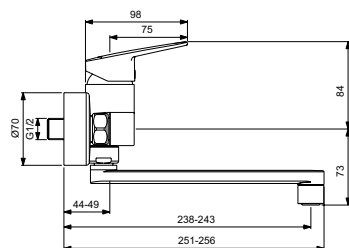

Описание изделия

Searlan Настенный однорукоятковый смеситель для кухонной мойки с поворотным трубчатым изливом 200 мм

Монтаж на стандартных эксцентриках

Картридж FirmaFlow 38 мм с функцией HWTC (ограничение максимальной температуры горячей воды), с функцией CLICK (ограничение потока воды)

Металлическая рукоятка с индикаторами горячей / холодной воды легкоочищаемый силиконовый аэратор

Артикул	Пропускная способность, л/мин	* РРЦ вкл. НДС, у.е
BD340AA	9	174,55

Покрытие / цвет

AA Chrome (Хром)