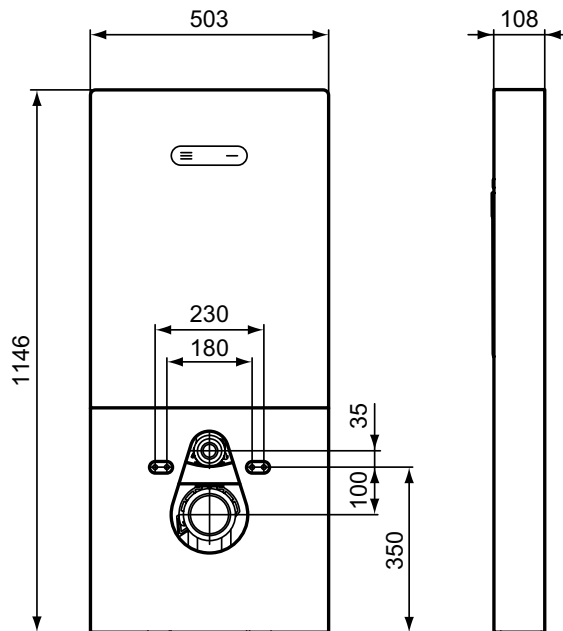

Покрытие / цвет

A6 Black (Черный)

AC White (Белый)