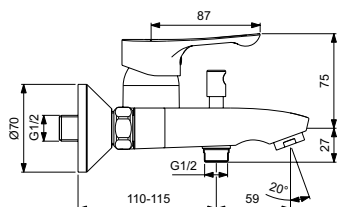

Описание изделия

ALPHA Однорукоятковый настенный смеситель для ванны/душа
Монтаж на стандартных эксцентриках
Литой излив
Аэратор Perlator
Картридж 35 мм с функцией HWTC (ограничение максимальной температуры горячей воды), с функцией CLICK (ограничение потока воды)
Металлическая рукоятка с индикатором горячей / холодной воды
Автоматическое переключение ванна/душ
Обратный клапан
Без душевого гарнитура

Артикул	Пропускная способность, л/мин	* РРЦ вкл. НДС, у.е
BC654AA	20 / 13	110,40

Покрытие / цвет

AA Chrome (Хром)