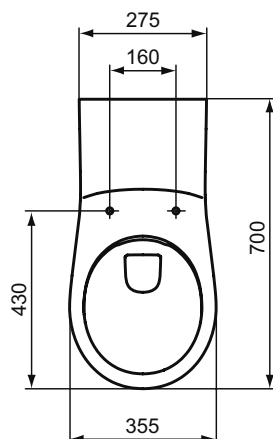

Покрытие / цвет

- 01 Euro White (Евробелый)
- 67 Neutral (Нейтральный)