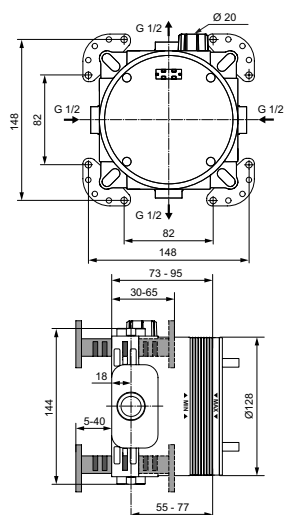

Описание изделия

EASY-BOX Встраиваемый универсальный комплект
Без функционального комплекта
Для комбинации с однорукояточковыми или термостатическими функциональными комплектами

Артикул	Пропускная способность, л/мин	* РРЦ вкл. НДС, у.е
A1000NU	26-30	130,11

Покрытие / цвет
NU Neutral (Нейтральный)