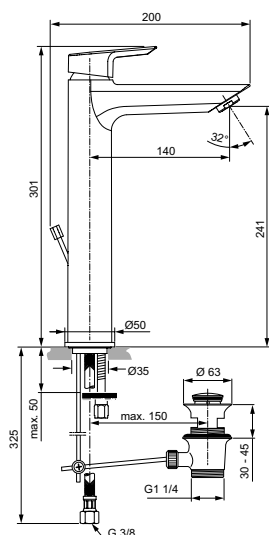

Описание изделия

TESI Vessel Однорукоятковый смеситель для раковины с удлиненным корпусом
Картридж 28 мм с функцией HWTC (ограничение максимальной температуры горячей воды)
Гибкая подводка G3/8", шланги стандартной длины 400 мм
Система монтажа EASY-FIX (облегченный монтаж)
Аэратор Cascade с ограничением потока 5 л/мин.
Металлическая рукоятка с индикатором горячей / холодной воды
Металлический донный клапан

Артикул	Пропускная способность, л/мин	* РРЦ вкл. НДС, у.е
A6573AA	5	296,55

Покрытие / цвет

AA Chrome (Хром)