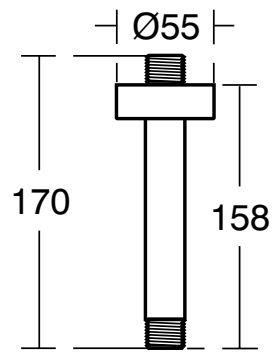

Описание изделия

IDEALRAIN L1 Потолочный держатель верхнего душа 150 мм, металлический, с металлической накладкой

Артикул	Пропускная способность, л/мин	* РРЦ вкл. НДС, у.е
B9446A2		108,84

Покрытие / цвет

A2 Brushed Gold (Шлифованное Золото)