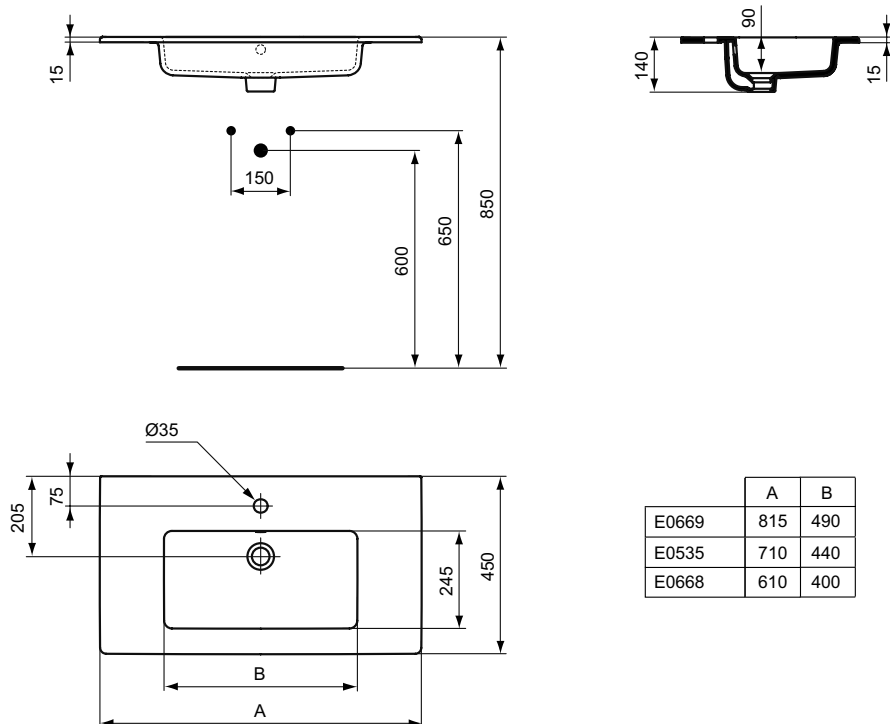

Покрытие / цвет

- 01 Euro White (Евробелый)
- AA Chrome (Хром)