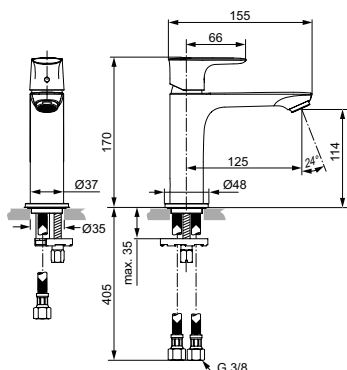

Описание изделия

CONNECT AIR Grande Однорукоятковый смеситель для раковины
Тонкий корпус 36 мм
Картридж 25 мм, без функции HWTC (ограничение максимальной температуры горячей воды) (с 1 кв.2021 - картридж 28 мм FirmaFlow с функцией HWTC), без функции CLICK (ограничение потока воды)
Гибкая подводка PEX G3/8" 400 мм
Система монтажа EASY-FIX (облегченный монтаж)
Аэратор Perlator M24x1 с ограничением потока 5 л/мин.
Металлическая рукоятка с индикатором горячей / холодной воды
Без донного клапана

Артикул	Пропускная способность, л/мин	* РРЦ вкл. НДС, у.е
A7015A2	5	403,22

Покрытие / цвет

A2 Brushed Gold (Шлифованное Золото)