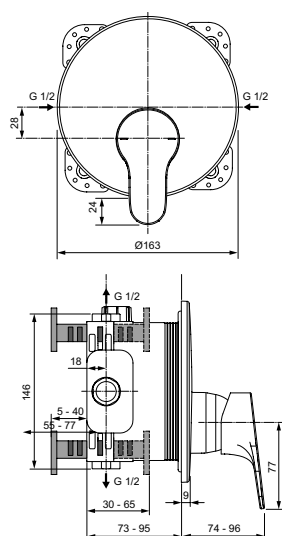

Описание изделия

CERABASE Встраиваемый однорукоятковый смеситель для душа
Комплект №2 (функциональный комплект и накладка для настенного монтажа)
Картридж 47 мм с функцией HWTC (ограничение максимальной температуры горячей воды)
Металлическая рукоятка с индикаторами горячей / холодной воды
Пластиковая накладка
Для монтажа с комплектом EASY-BOX A1000NU (заказывается дополнительно)

Артикул	Пропускная способность, л/мин	* РРЦ вкл. НДС, у.е
A7394AA		154,80

Покрытие / цвет
AA Chrome (Хром)