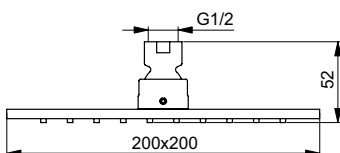

Описание изделия

IDEALRAIN CUBE M1 Верхний душ 200x200 мм
1-функциональный
Ограничение потока 12 л/мин.
Легкоочищаемый (резиновые форсунки)
Шарнирное соединение
Металл
Для комбинации с B9444AA, B9445AA или B9446AA

Артикул	Пропускная способность, л/мин	* РРЦ вкл. НДС, у.е
B0024XG	12	316,53

Покрытие / цвет
XG Silk Black (Черный матовый)