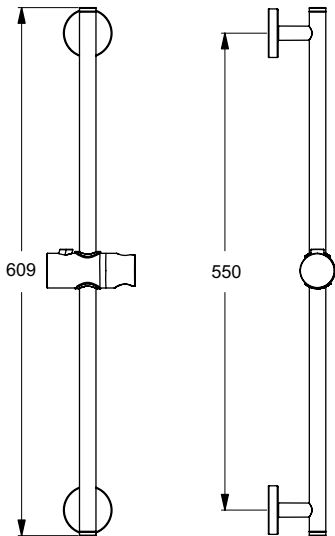

Описание изделия

IDEALRAIN Штанга 60 см Ø21 мм
Для версий S&M
Пластиковый слайдер, металлические крепления к стене

Артикул	Пропускная способность, л/мин	* РРЦ вкл. НДС, у.е
V9420AA		57,25

Покрытие / цвет
AA Chrome (Хром)