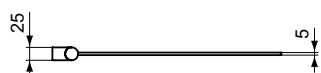

Артикул	Вес, кг	* РРЦ вкл. НДС, у.е
T5394AA		96,99

Покрытие / цвет

AA Chrome (Хром)