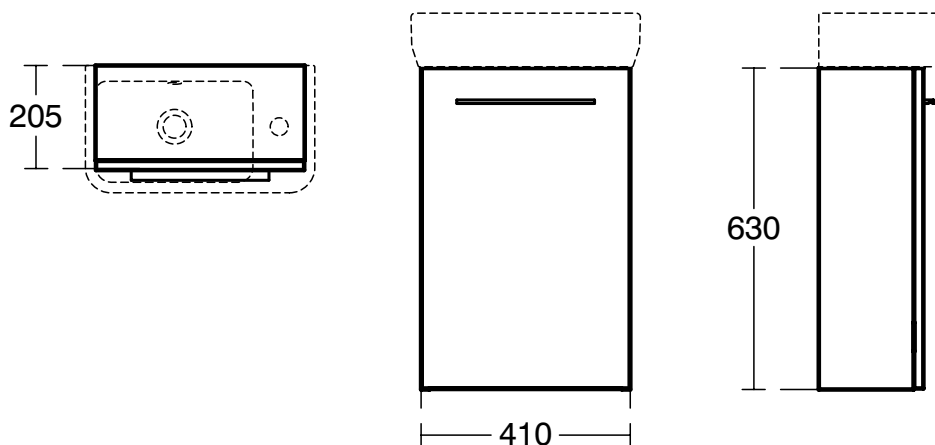

Покрытие / цвет

DU	Matt White (Белый матовый)
NF	Sand Biege Matt (Песочно-бежевый матовый)
NG	Quartz Grey Matt (Кварцево-серый матовый)
NV	Carbon Grey Matt (Угльно-серый матовый)
NH	Greige Matt (Серый матовый)
NX	Natural Oak (Натуральный дуб)
NW	Coffee Oak (Кофейный дуб)
YE	Glossy brill (Блестящий серебристый)
XG	Silk Black (Черный матовый)