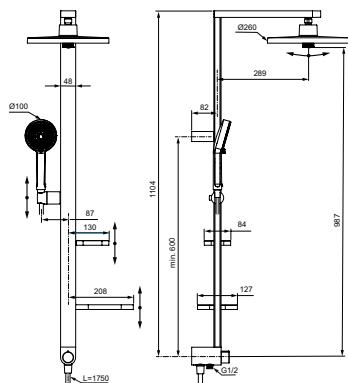

Описание изделия

ALU+ Душевая система без смесителя (для монтажа с настенным смесителем),
2-функциональный керамический переключатель,
Штанга с направляющими справа и слева для установки держателя и полки по выбору при первичном монтаже;
Держатель лейки с регулируемым углом наклона; свободная высота регулировки кронштейна крепления к стене;
Круглый 2-функциональный верхний душ 260 мм, ограничение потока 12 л/мин.,
2-функциональная душевая лейка 100 мм с ограничением потока 8 л/мин.,
Маленькая полочка 130 мм (макс. нагрузка 7кг), большая полочка 208 мм (макс. нагрузка 7кг),
Шланг 1750 мм Idealflex, шланг 800 мм Idealflex для подключения к смесителю

Артикул	Пропускная способность, л/мин	* РРЦ вкл. НДС, у.е
BD585RO	8/12	532,20

Покрытие / цвет

RO Rose (Розовый)