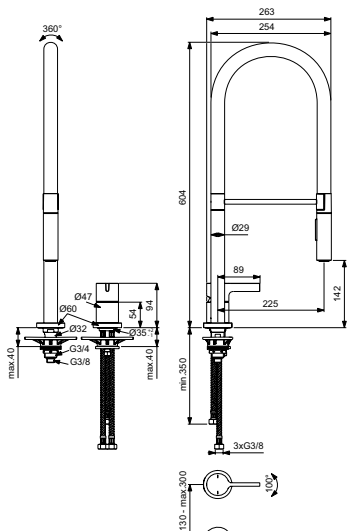

Покрытие / цвет

AA Chrome (Хром)

Описание изделия

GUSTO Однорукоятковый смеситель для кухонной мойки под 2 отверстия, полупрофессиональная версия, расстояние до аэратора 142 мм
Металлический 2-функциональный излив, на гибком шланге, поворотный на 360°