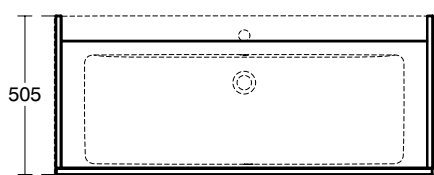

Покрытие / цвет

DU	Matt White (Белый матовый)
NF	Sand Biege Matt (Песочно-бежевый матовый)
NG	Quartz Grey Matt (Кварцево-серый матовый)
NV	Carbon Grey Matt (Угольно-серый матовый)
NH	Greige Matt (Серый матовый)
NX	Natural Oak (Натуральный дуб)
NW	Coffee Oak (Кофейный дуб)
YE	Glossy brill (Блестящий серебристый)
XG	Silk Black (Черный матовый)