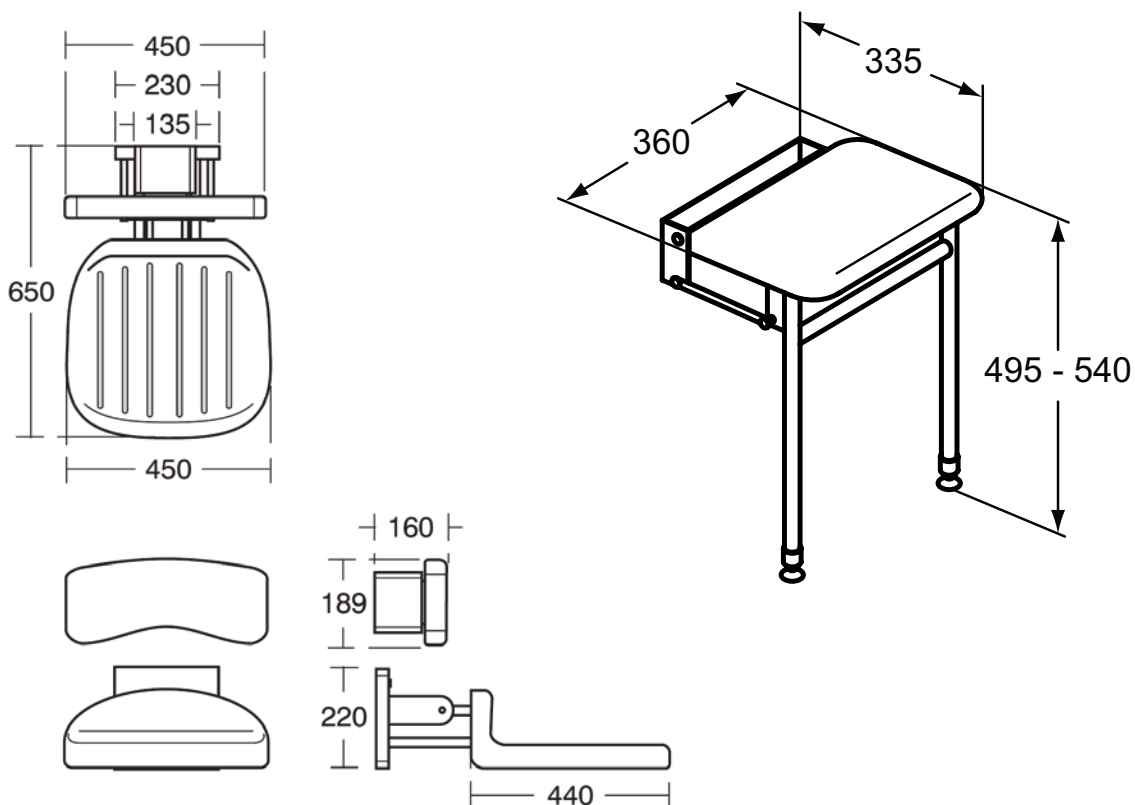

Основное изделие
ECCO / NONCELLO «Турецкий» унитаз, задняя подводка

Покрытие / цвет

01 Euro White (Евробелый)
XK