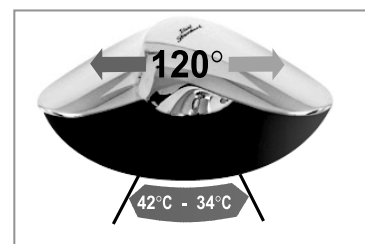

Комфорт

Увеличенный диапазон движения рукоятки обеспечивает простую регулировку температуры. Благодаря амплитуде движения в 120° у Вас появляется больше возможностей для простой и быстрой настройки желаемой температуры.