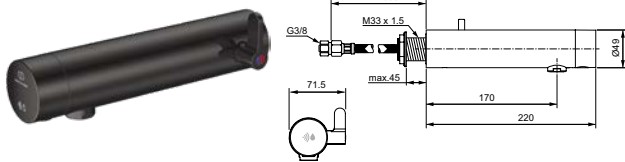

Артикул	Пропускная способность, л/мин.	* РРЦ вкл. НДС, у.е.
A7563AA	5	467,00

Покрытие / цвет

AA Chrome (Хром)

Описание изделия

SENSORFLOW NEW Настенный электронный смеситель для раковины (со смешиванием) для монтажа на панели
 Латунный корпус
 Питание от литиевой батарейки 6V (установлена в корпусе)
 Антивандальная металлическая сервисная крышка с интегрированным ИК-датчиком
 Электромагнитный клапан встроен в корпус
 Ламинарный регулятор потока M24x1 (защита от попадания бактерий) с ограничением потока 5 л/мин
 Гибкая подводка G3/8" PEX 350 мм
 Отдельный фильтр встроен в соединение перед электромагнитным клапаном
 Металлическая рукоятка с индикаторами горячей / холодной воды
 Предназначен только для использования в системах высокого давления (мин. 0,5 бар)