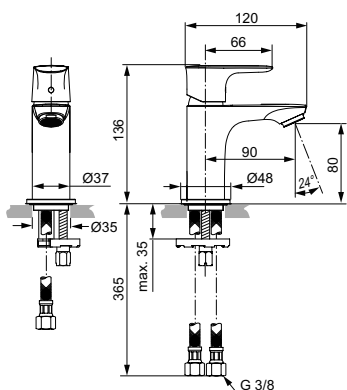

Описание изделия

CONNECT AIR Piccolo Однорукоятковый смеситель для раковины (уменьшенная версия)
Тонкий корпус 36 мм
Картридж 25 мм, без функции HWTC (ограничение максимальной температуры горячей воды) (с 1 кв.2021 - картридж 28 мм FirmaFlow с функцией HWTC), без функции CLICK (ограничение потока воды)
Гибкая подводка PEX G3/8" 400 мм
Система монтажа EASY-FIX (облегченный монтаж)
Аэратор Perlator M24x1 с ограничением потока 5 л/мин.
Металлическая рукоятка с индикатором горячей / холодной воды
Без донного клапана

Артикул	Пропускная способность, л/мин	* РРЦ вкл. НДС, у.е
A7018A5	5	334,01

Покрытие / цвет

A5 Magnetic Grey (Магнит)