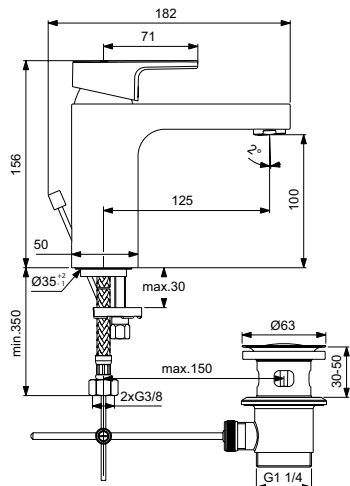

Описание изделия

EDGE Project Однорукоятковый смеситель для раковины
Картридж 38 мм с функцией HWTC (ограничение максимальной температуры горячей воды), без функции CLICK
Гибкая подводка G3/8" PEX
Система облегченного монтажа EASY-FIX (облегченный монтаж)
Аэратор Perlator с ограничением потока 5 л/мин.
Металлическая рукоятка с индикаторами горячей / холодной воды
Металлический донный клапан

Артикул	Пропускная способность, л/мин.	* РРЦ вкл. НДС, у.е.
A7104AA	5	318,84

Покрытие / цвет
AA Chrome (Хром)