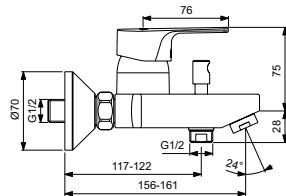

Описание изделия

CERAFINE D Настенный смеситель для ванны/душа
Картридж 38 мм FirmaFlow с функцией HWTC (ограничение максимальной температуры горячей воды)
Монтаж на стандартных эксцентриках (в комплекте: эксцентрики, металлические отражатели, уплотнительные прокладки)
Металлическая рукоятка с индикаторами горячей / холодной воды
Обратный клапан
Аэратор Perlator
Автоматическое переключение

Артикул	Пропускная способность, л/мин	* РРЦ вкл. НДС, у.е
BC692AA	20 / 13	136,39

Покрытие / цвет

AA Chrome (Хром)