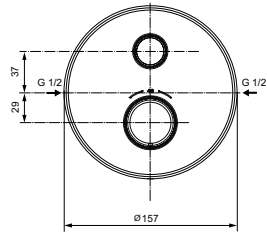

Описание изделия

CERATHERM NAVIGO Встраиваемый термостатический смеситель для душа

Комплект №2 (функциональный комплект и накладка для настенного монтажа)

Термостатический картридж FirmaFlow Therm

Металлическая рукоятка с ограничителем температуры 40°C, с насечками для удобного захвата

2-х функциональная металлическая рукоятка потока - включение/выключение нажатием и регулировка потока поворотом

Без душевого гарнитура

Плоская металлическая накладка

Для монтажа с комплектом EASY-BOX A1000NU

(заказывается дополнительно)

Артикул	Пропускная способность, л/мин	* РРЦ вкл. НДС, у.е
A7295AA	22	667,59

Покрытие / цвет

AA Chrome (Хром)