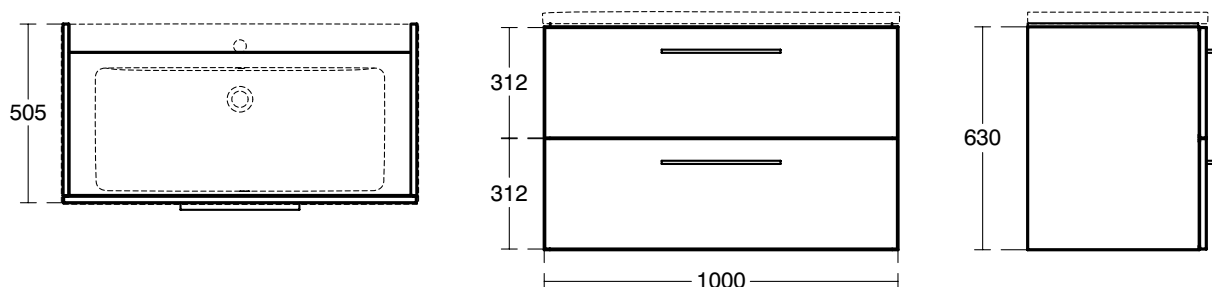

Покрытие / цвет

DU	Matt White (Белый матовый)
NF	Sand Biege Matt (Песочно-бежевый матовый)
NG	Quartz Grey Matt (Кварцево-серый матовый)
NV	Carbon Grey Matt (Угльно-серый матовый)
NH	Greige Matt (Серый матовый)
NX	Natural Oak (Натуральный дуб)
NW	Coffee Oak (Кофейный дуб)
YE	Glossy brill (Блестящий серебристый)
XG	Silk Black (Черный матовый)