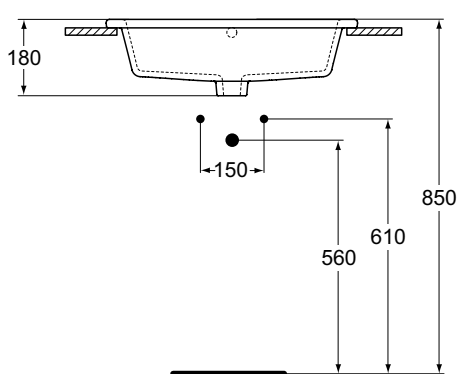

Покрытие / цвет

- 01 Euro White (Евробелый)
- AA Chrome (Хром)