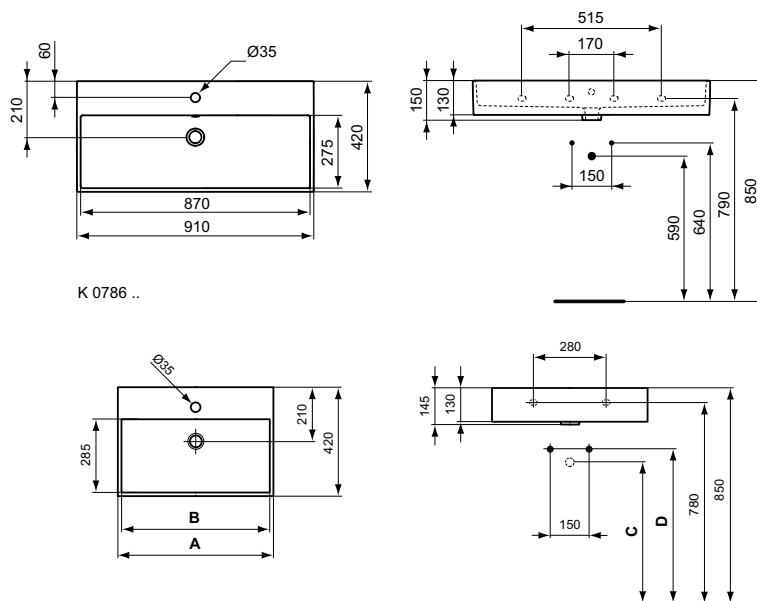

Покрытие / цвет

- 01 Euro White (Евробелый)
- 67 Neutral (Нейтральный)
- AA Chrome (Хром)

	Ceramica				Mobili		Fori
	A	B	C	D	C	D	
K 0782 ..	710	670	545	595	545	595	•
K 0778 ..	600	570	545	595	545	595	•
K 0777 ..	500	470	545	595	545	595	•