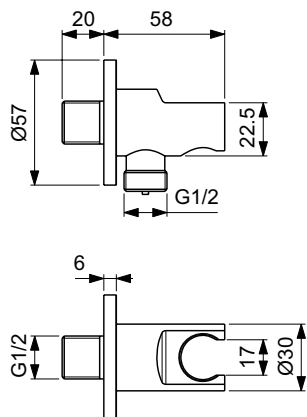

Описание изделия

IDEALRAIN Держатель с подключением душевой лейки 1/2", цилиндрический дизайн, металлический с пластиковым вкладышем, с обратным клапаном

Артикул	Пропускная способность, л/мин	* РРЦ вкл. НДС, у.е
BC807A2		144,34

Покрытие / цвет

A2 Brushed Gold (Шлифованное Золото)