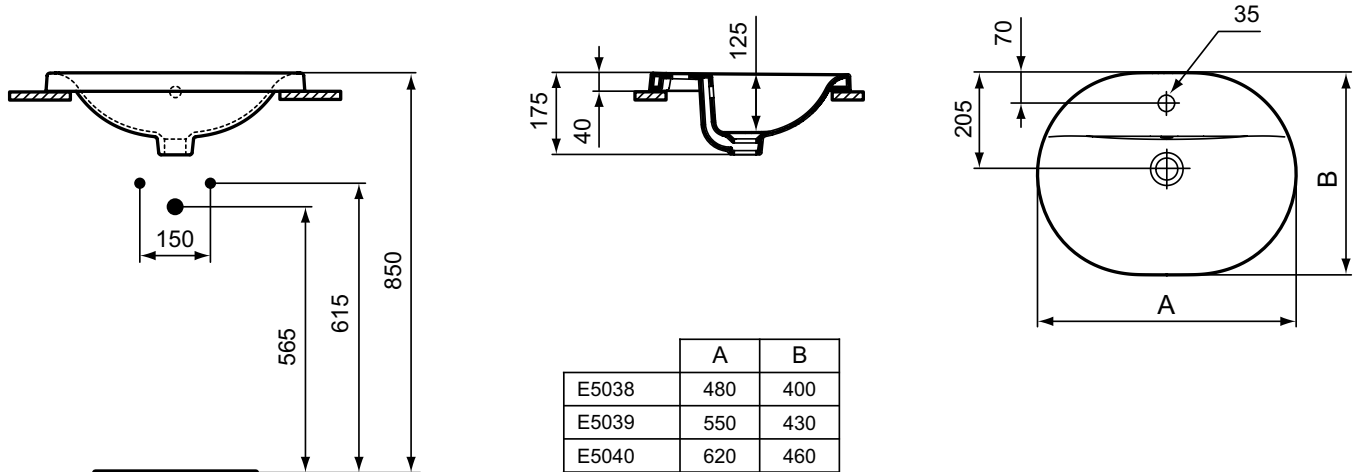

Покрытие / цвет

- 01 Euro White (Евробелый)
- AA Chrome (Хром)