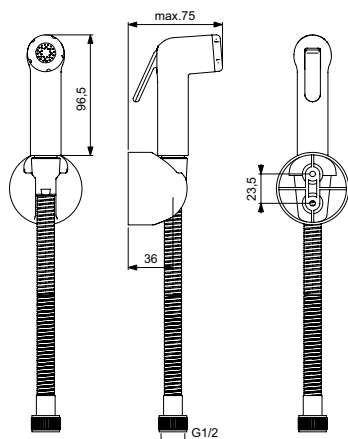

Описание изделия

IDEALSPRAY ECO Гигиенический душ, белый цвет
Лейка - пластик (ABS)
Контрольная кнопка
Максимальная пропускная способность 7,6 л/мин.
Фиксированный настенный держатель, пластик (ABS)
Металлический шланг 1250 мм

Внимание! После пользования гигиеническим душем необходимо всегда закрывать смеситель.

Артикул	Пропускная способность, л/мин	* РРЦ вкл. НДС, у.е
V0595AC	7,2	34,05

Покрытие / цвет

AC White (Белый)