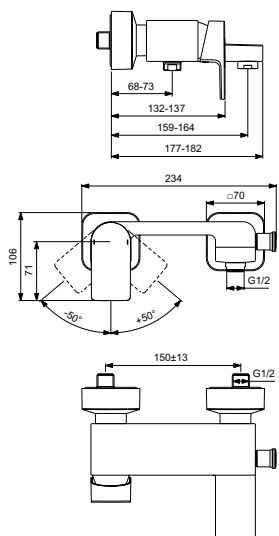

Описание изделия

EDGE Настенный однорукоятковый смеситель для ванны/душа

Картридж 38 мм с функцией HWTC (ограничение максимальной температуры горячей воды), без функции CLICK

Монтаж на стандартных эксцентриках (в комплекте: эксцентрики, пластиковые отражатели, уплотнительные прокладки)

Аэратор Cascade

Автоматическое переключение ванна/душ

Обратный клапан

Металлическая рукоятка с индикаторами горячей / холодной воды

Артикул	Пропускная способность, л/мин	* РРЦ вкл. НДС, у.е
A7121AA	20	375,90

Покрытие / цвет

AA Chrome (Хром)