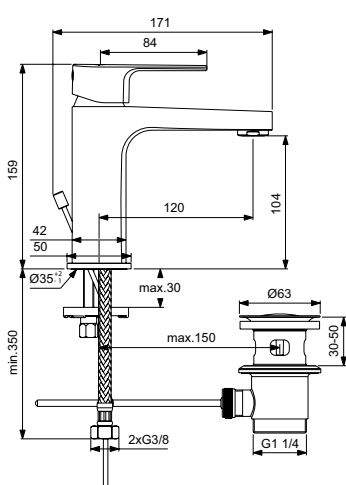

Описание изделия

CERAFINE D Grande Однорукоятковый смеситель для раковины
Картридж 28 мм FirmaFlow с функцией HWTC (ограничение максимальной температуры горячей воды)
Гибкая подводка G3/8"
Система монтажа EASY-FIX (облегченный монтаж)
Аэратор Perlator с ограничением потока 5 л/мин.
Металлическая рукоятка с индикаторами горячей / холодной воды
Металлический донный клапан

Артикул	Пропускная способность, л/мин	* РРЦ вкл. НДС, у.е
BC686AA	5	121,94

Покрытие / цвет

AA Chrome (Хром)