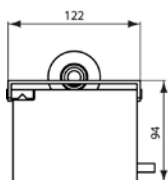

Описание изделия

ЮМ Держатель для туалетной бумаги с крышкой, с крепежом

Артикул	Вес, кг	* РРЦ вкл. НДС, у.е
A9127XG	0,4	93,66

Покрытие / цвет

XG Silk Black (Черный матовый)