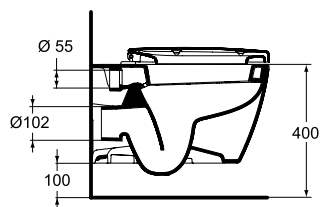

Покрытие / цвет

01 Euro White (Евробелый)

E 8035 ..