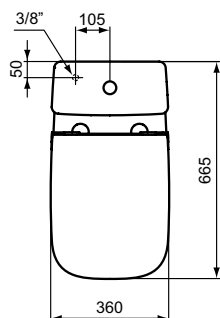

Покрытие / цвет

- 01 Euro White (Евробелый)
- 58 Grey Glossy (Серый глянцевый)
- HY Smartguard White (Евробелый с покрытием Smartguard)