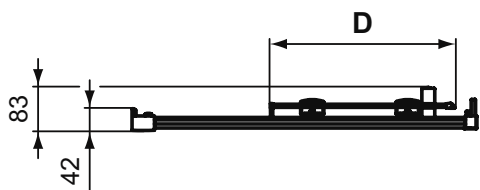

A	B	C	D
K9257	645	230	670	355
K9258	695	255	720	380
K9259	745	280	770	410
K9260	795	305	820	435
K9261	845	420	870	460
K9262	945	420	970	470
K9263	1045	520	1070	465
K9264	1145	575	1170	515
K9265	1345	775	1370	515