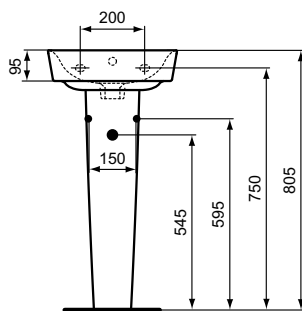

Покрытие / цвет

- 01 Euro White (Евробелый)
- 67 Neutral (Нейтральный)
- AA Chrome (Хром)