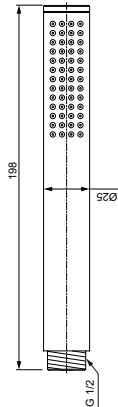

Описание изделия

IDEALRAIN Металлический ручной душ типа Stick, цельный металлический корпус, цилиндрический дизайн, с логотипом Ideal Standard

Артикул	Пропускная способность, л/мин	* РРЦ вкл. НДС, у.е
BC774AA	8	125,86

Покрытие / цвет

AA Chrome (Хром)