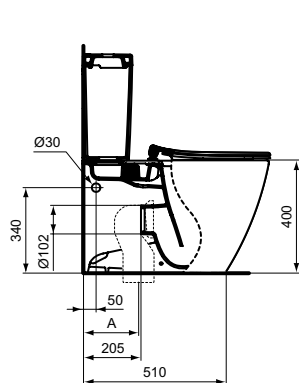

Покрытие / цвет

- 01 Euro White (Евробелый)
- 67 Neutral (Нейтральный)

	J324867	WW965742	T682067	T002667	T002767
A I	185 - 205	185 - 205	250 - 270	165 - 220	60 - 160
A I+II				T002867	
A I+III				T002967	
				II = +20 / -20	
				III = +40 / -40