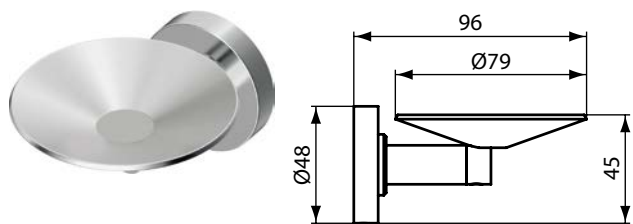

Описание изделия

ЮМ Мыльница с держателем металлическая, антивандальная, с крепежом

Артикул	Вес, кг	* РРЦ вкл. НДС, у.е
A9129AA	0,3	84,62

Покрытие / цвет

AA Chrome (Хром)