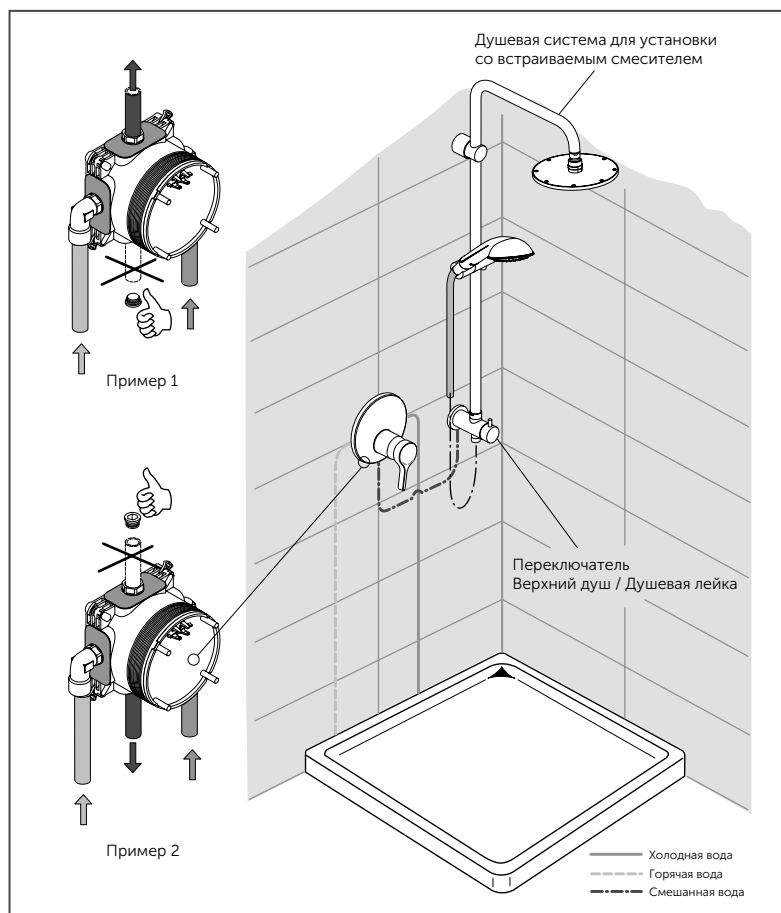

Пример 7. С ДУШЕВОЙ СИСТЕМОЙ

- встроенный смеситель
- душевая система
- встроенный переключатель