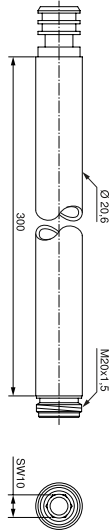

Описание изделия

Удлинитель штанги для душевых систем A7208AA, A7225AA, A7230AA, A7240AA, 300 мм. Накручивается на штангу в месте соединения штанги с патрубком верхнего душа.

Артикул	Пропускная способность, л/мин	* РРЦ вкл. НДС, у.е
A861380XG		101,00

Покрытие / цвет

XG Silk Black (Черный матовый)