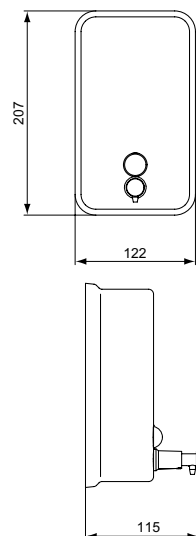

Описание изделия

ЮМ Диспенсер для жидкого мыла, объем 1 л, для настенного монтажа, с крепежом

Артикул	Вес, кг	* РРЦ вкл. НДС, у.е
A9110MY	0,6	160,68

Покрытие / цвет

MY Stainless Steel (Нержавеющая сталь)