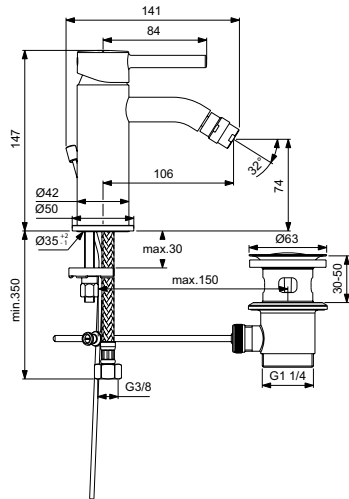

Описание изделия

CERALINE Однорукоятковый смеситель для биде
Картридж 28 мм FirmaFlow с функцией HWTC (ограничение максимальной температуры горячей воды)
Гибкая подводка G3/8"
Система монтажа EASY-FIX (облегченный монтаж)
Аэратор Perlator на шаровом шарнире (поворотный) с ограничением потока на 5 л/мин.
Металлическая рукоятка с индикаторами горячей / холодной воды
Металлический донный клапан

Артикул	Пропускная способность, л/мин	* РРЦ вкл. НДС, у.е
BC197AA	5	126,44

Покрытие / цвет

AA Chrome (Хром)