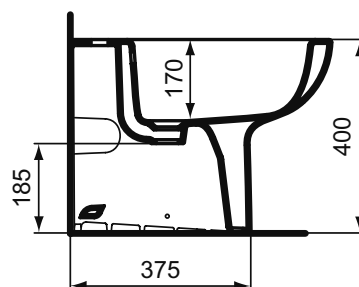

Покрытие / цвет

01 Euro White (Евробелый)