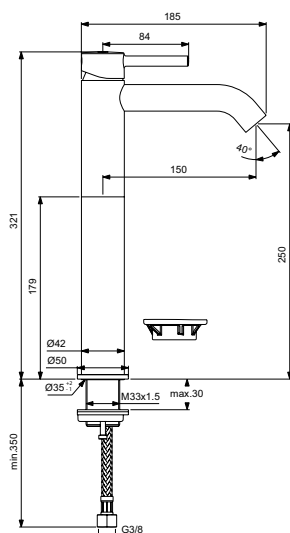

Описание изделия

CERALINE Vessel Однорукоятковый смеситель для раковины с удлиненным корпусом
Картридж 28 мм FirmaFlow с функцией HWTC (ограничение максимальной температуры горячей воды)
Гибкая подводка G3/8"
Монтаж IS-Fix - крепеж на центральной гайке M 33x1,5 с двумя блокирующими винтами (обеспечивает стабильную фиксацию смесителя)
Аэратор Cashe с ограничением потока 5 л/мин.
Металлическая рукоятка с индикаторами горячей / холодной воды
Без донного клапана

Артикул	Пропускная способность, л/мин	* РРЦ вкл. НДС, у.е
BC269XG	5	193,61

Покрытие / цвет

XG Silk Black (Черный матовый)