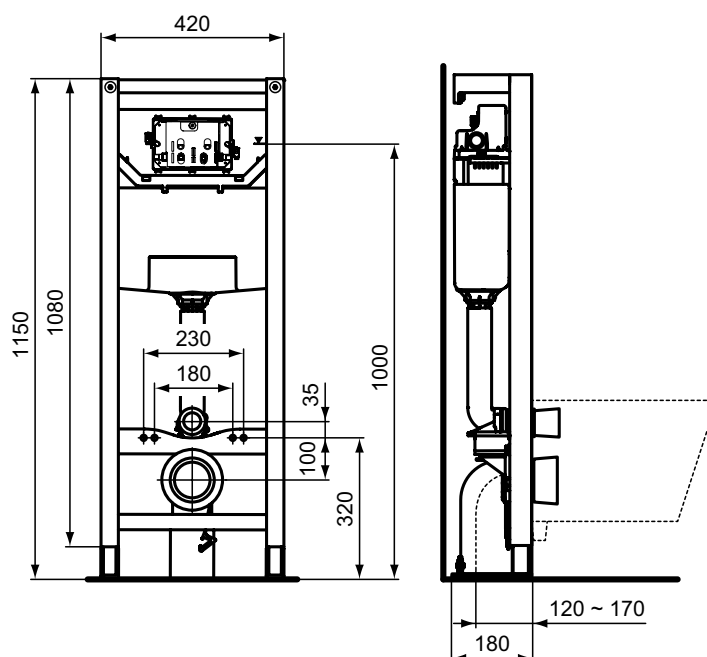

Покрывтие / цвет

67 Neutral (Нейтральный)