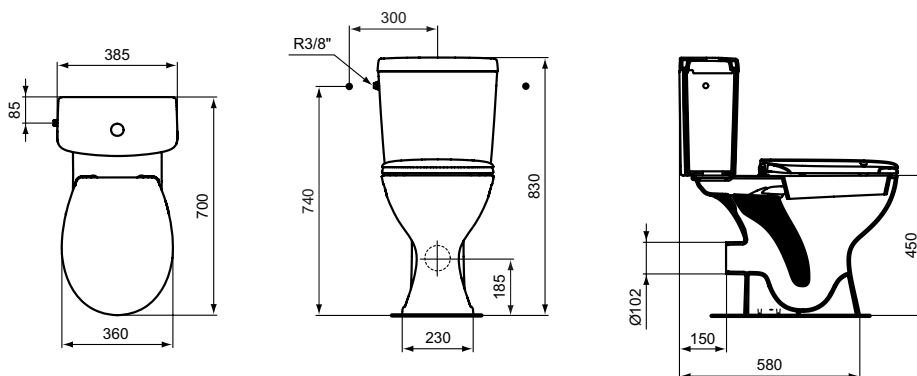

Покрытие / цвет

01 Euro White (Евробелый)