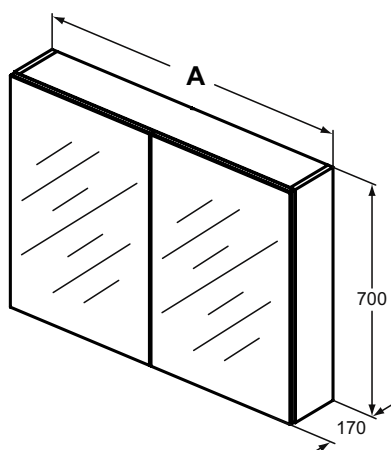

Покрытие / цвет

AL Aluminium Effect (алюминий)

	A
T3593..	1200
T3592..	1000
T3591..	800
T3590..	700