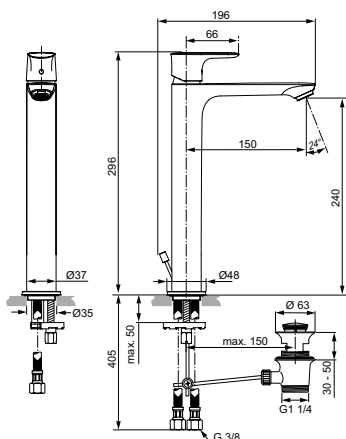

Артикул	Пропускная способность, л/мин	* РРЦ вкл. НДС, у.е
A7025AA	5	334,16

Покрытие / цвет

AA Chrome (Хром)

Описание изделия

CONNECT AIR Vessel Однорукоятковый смеситель для раковины с удлиненным корпусом
 Тонкий корпус 36 мм
 Картридж 25 мм, без функции HWTC (ограничение максимальной температуры горячей воды) (с 1 кв.2021 - картридж 28 мм FirmaFlow с функцией HWTC), без функции CLICK (ограничение потока воды)
 Гибкая подводка PEX G3/8" 400 мм
 Система монтажа EASY-FIX (облегченный монтаж)
 Аэратор Perlator с ограничением потока 5 л/мин.
 Металлическая рукоятка с индикатором горячей / холодной воды
 Металлический донный клапан