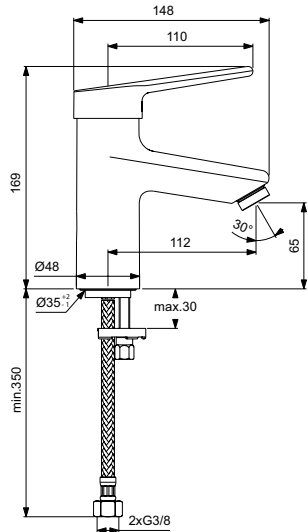

Описание изделия

CERAPLUS 2.0 Однорукоятковый смеситель для раковины
Технология Ni-free (без никеля)
Картридж 38 мм с функцией HWTC (ограничение максимальной температуры горячей воды)
Гибкая подводка PEX G3/8"
Система монтажа EASY-FIX (облегченный монтаж)
Ламинарный регулятор потока (защита от попадания бактерий), ключ в комплекте
Ограничение потока 8.4 л/мин.
Металлическая рукоятка с нестираемыми индикаторами горячей/холодной воды длиной 110 мм
Без донного клапана
Класс шумности 1

Артикул	Пропускная способность, л/мин.	* РРЦ вкл. НДС, у.е.
BC092AA	8,4	230,17

Покрытие / цвет

AA Chrome (Хром)