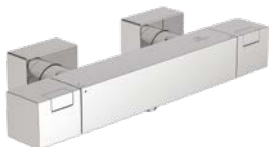

Описание изделия

CERATHERM C100 Настенный термостатический смеситель для душа

Скрытый монтаж на эксцентриках

Термостатический картридж IS

Затворы на керамических дисках G1/2 180°

Технология «Cool body» («Холодный корпус»)

Металлические рукоятки с ограничителями температуры (40°C) и потока воды (50%)

Встроенные обратные клапаны

Артикул

Пропускная
способность, л/мин

* РРЦ
вкл. НДС, у.е

A7533AA

22

475,74

Покрытие / цвет

AA Chrome (Хром)