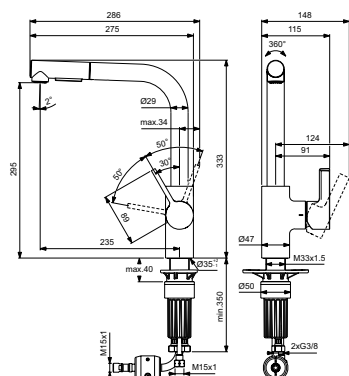

Описание изделия

GUSTO Однорукоятковый смеситель для кухонной мойки, расстояние до аэратора 295 мм
Трубчатый 2-функциональный излив L-типа, поворотный на 360°
Картридж FirmaFlow 28 мм с функцией HWTC (ограничение максимальной температуры горячей воды)
Металлическая рукоятка
Индикаторы горячей / холодной воды нанесены на корпус
Система монтажа Easy Fix+ (облегченный монтаж для кухонных смесителей)
Гибкая подводка G3/8"

Артикул	Пропускная способность, л/мин	* РРЦ вкл. НДС, у.е
BD420J4		686,77

Покрытие / цвет

J4 PVD Sunset Rose (Розовое золото)