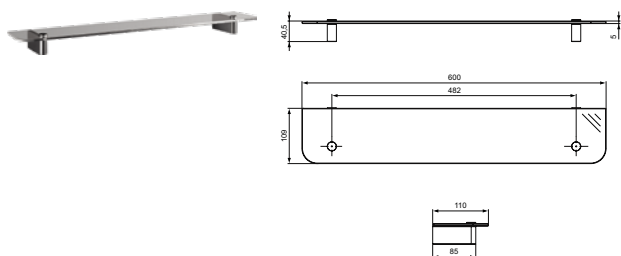

Описание изделия

CONNECT Стеклянная полочка 600 x 110 x 40 мм, прозрачное закаленное стекло, с 2-мя крепежами

Артикул	Вес, кг	* РРЦ вкл. НДС, у.е
N1394AA	0,2	150,53

Покрытие / цвет
AA Chrome (Хром)

Дизайн: Робин Левин (Англия)