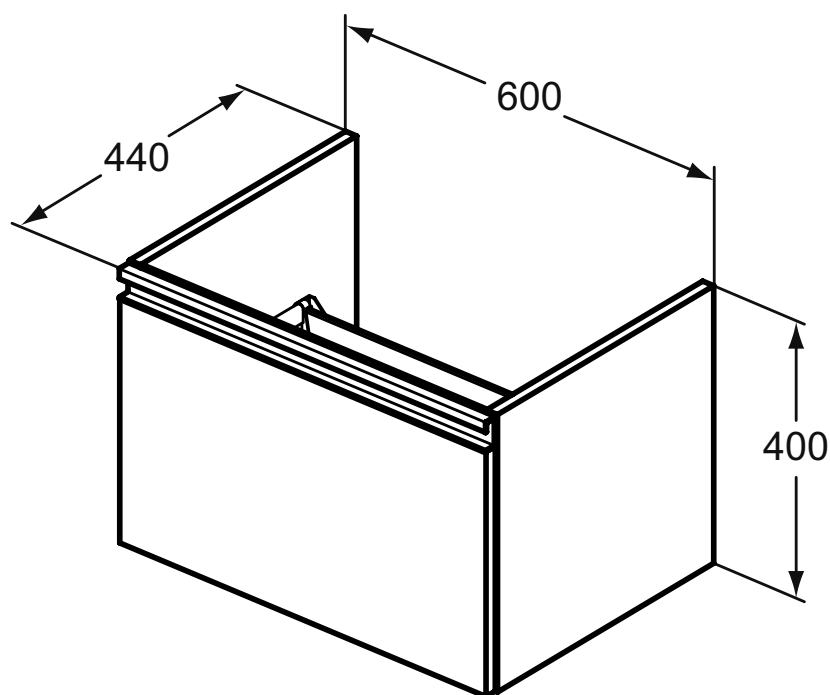

Покрытие / цвет

- 67 Neutral (Нейтральный)
- OV Gloss White (Белый глянцевый / ручка - белый матовый)
- PH Gloss Light Grey (Светло-серый глянцевый / ручка - светло-серый матовый)
- PU Matt Dark Taupe (Серо-коричневый темный матовый / ручка - серо-коричневый темный матовый)
- WI Matt Avio (Серо-голубой матовый / ручка - светло-серый матовый)