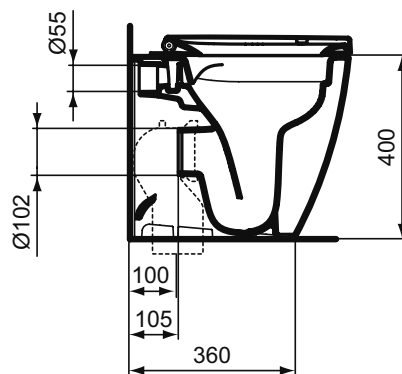

Покрытие / цвет

01 Euro White (Евробелый)