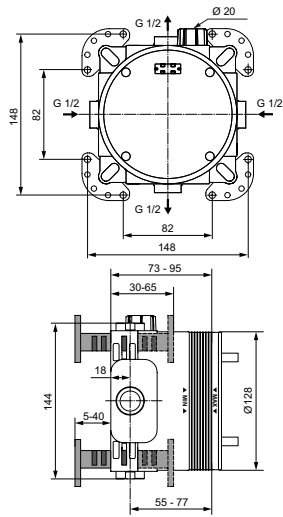

Описание изделия

EASY-BOX Встраиваемый универсальный комплект
Без функционального комплекта
Для комбинации с однорукоятковыми или термостатическими функциональными комплектами

Артикул	Пропускная способность, л/мин	* РРЦ вкл. НДС, у.е
A1000NU	26-30	130,11

Покрытие / цвет
NU Neutral (Нейтральный)