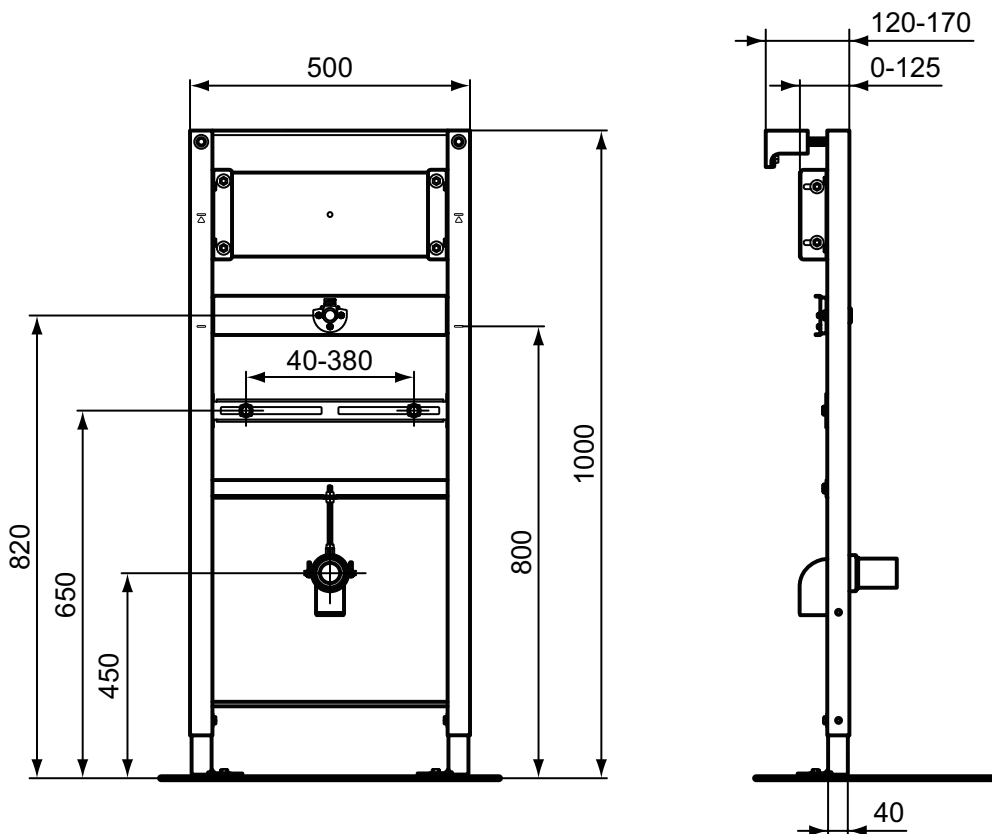

Покрытие / цвет

67 Neutral (Нейтральный)

Дизайн: Ideal Standard

Основное изделие

PROSYS Рама для монтажа перегородки для писсуара или поручня. Для монтажа перед капитальной стеной или между двумя гипсокартонными стенами. Рама устойчива к коррозии и царапинам. Легкая и быстрая установка при помощи системы EasyFix system. Регулируемая высота от 0 до 200 мм. Упрочненная деревянная панель. С крепежами.