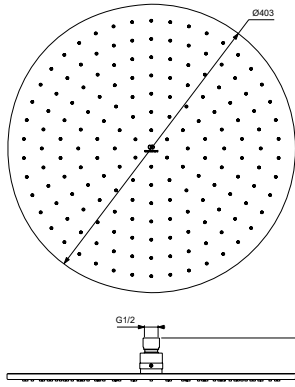

Описание изделия

IDEALRAIN Круглый верхний душ Ø400 мм
1-функциональный
Ограничение потока 12 л/мин.
Легкоочищаемый (резиновые форсунки)
Латунь
Для комбинации с B9444A5, B9445A5 или B9446A5

Артикул	Пропускная способность, л/мин	* РРЦ вкл. НДС, у.е
A5804A5	12	815,14

Покрытие / цвет
A5 Magnetic Grey (Магнит)