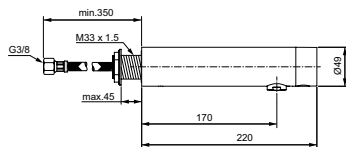

Описание изделия

SENSORFLOW NEW Настенный электронный излив для раковины для монтажа на панели, без смешивания
Латунный корпус
Питание от литиевой батарейки 6V (установлена в корпусе)
Антивандальная металлическая сервисная крышка с интегрированным ИК-датчиком
Электромагнитный клапан встроен в корпус
Ламинарный регулятор потока M24x1 (защита от попадания бактерий) с ограничением потока 5 л/мин
Гибкая подводка G3/8" PEX 350 мм
Отдельный фильтр встроен в соединение перед электромагнитным клапаном
Для монтажа с термостатом A3813NU или A5776AA
Предназначен только для использования в системах высокого давления (мин. 0,5 бар)

Артикул	Пропускная способность, л/мин.	* РРЦ вкл. НДС, у.е.
A7561B3	5	747,19

Покрытие / цвет
B3 Glossy black PVD BLACK ONYX (Черный глянцевый Оникс)