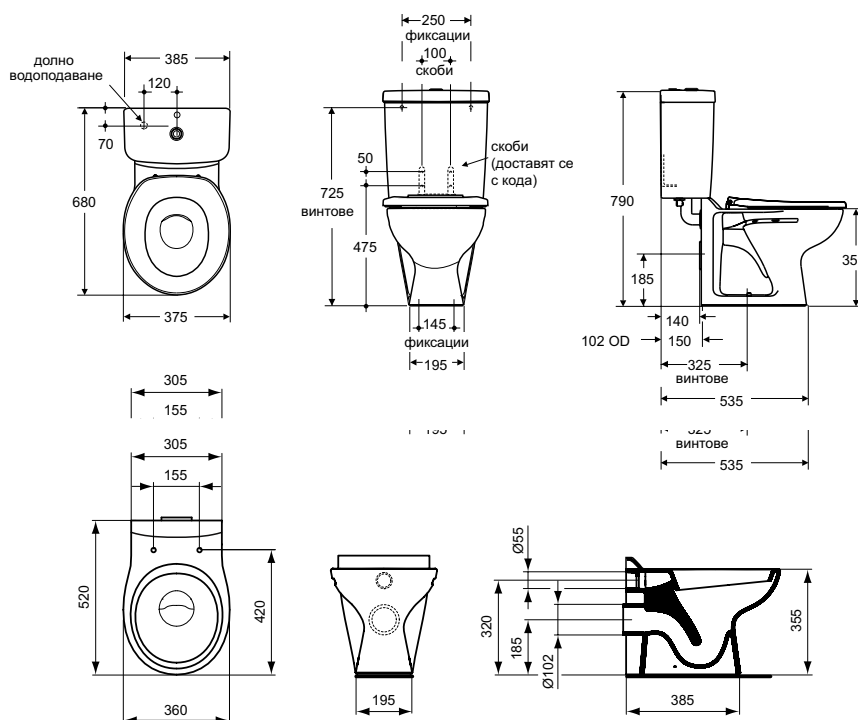

Покрытие / цвет

- 01 Euro White (Евробелый)
- 36 Blue (Синий)
- 66 Black (Черный)
- GQ Red (Красный)
- LJ Grey (Серый)

Решения для
общественных зон