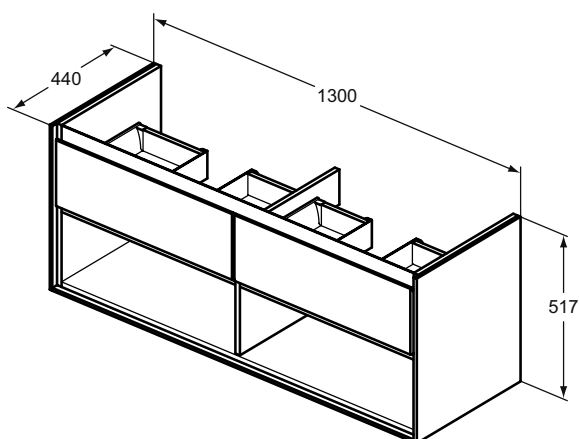

Покрытие / цвет

- 67 Neutral (Нейтральный)
- B2 Glossy White + Matt White (Белый глянцевый + Белый матовый)
- EQ Glossy Light Grey + Matt White (Светло-серый глянцевый + Белый матовый)
- KN Glossy White + Matt Light Grey (Белый глянцевый + Светло-серый матовый)
- PS Wood Light Grey + Matt White (Светло-серое дерево + Белый матовый)
- UK Wood Light Brown + Matt Light Brown (Светло-коричневое дерево + Светло-коричневый матовый)
- VY Matt Dark Brown + Matt White (Темно-коричневый матовый + Белый матовый)