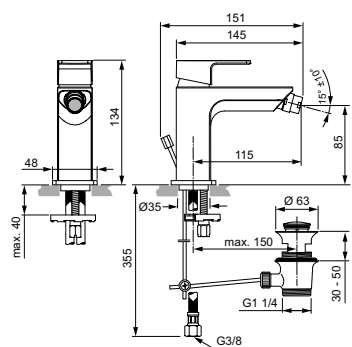

Покрытие / цвет

NU Neutral (Нейтральный)

**Описание изделия**

EDGE Однорукоятковый смеситель для биде

Картридж 25 мм, без функции HWTC (ограничение максимальной температуры горячей воды) (с 1 кв.2021 - картридж 28 мм FirmaFlow с функцией HWTC), без функции CLICK (ограничение потока воды)
Гибкая подводка G3/8" PEX