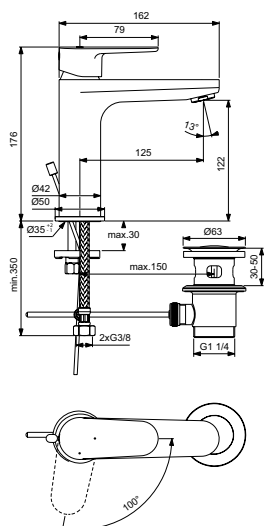

Описание изделия

CERAFINE O Grande Однорукоятковый смеситель для раковины
Технология Blue start®
Картридж 28 мм FirmaFlow с функцией HWTC (ограничение максимальной температуры горячей воды)
Гибкая подводка G3/8"
Система монтажа EASY-FIX (облегченный монтаж)
Аэратор Perlator с ограничением потока 5 л/мин.
Металлическая рукоятка с индикаторами горячей / холодной воды
Металлический донный клапан

Артикул	Пропускная способность, л/мин.	* РРЦ вкл. НДС, у.е.
BC702AA	5	146,12

Покрытие / цвет

AA Chrome (Хром)