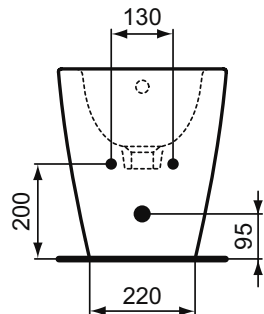

Покрытие / цвет

- 01 Euro White (Евробелый)
- AA Chrome (Хром)