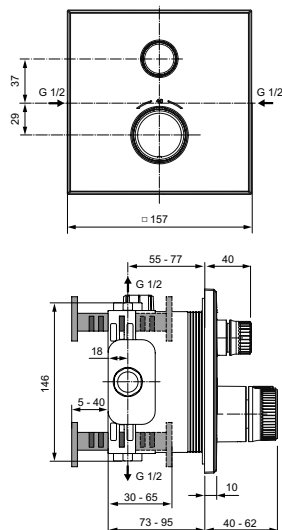

Описание изделия

CERATHERM NAVIGO Встраиваемый термостатический смеситель для душа

Комплект №2 (функциональный комплект и накладка для настенного монтажа)

Термостатический картридж FirmaFlow Therm

Металлическая рукоятка с ограничителем температуры 40°C, с насечками для удобного захвата

2-х функциональная металлическая рукоятка потока - включение/выключение нажатием и регулировка потока поворотом

Без душевого гарнитура

Плоская металлическая накладка

Для монтажа с комплектом EASY-BOX A1000NU

(заказывается дополнительно)

Артикул	Пропускная способность, л/мин	* РРЦ вкл. НДС, у.е
A7301XG	22	884,88

Покрытие / цвет

XG Silk Black (Черный матовый)