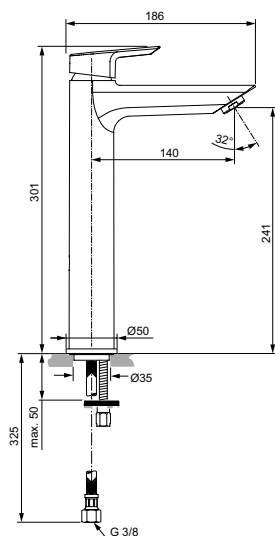

Описание изделия

TESI Vessel Однорукоятковый смеситель для раковины с удлиненным корпусом
Картридж 28 мм с функцией HWTC (ограничение максимальной температуры горячей воды)
Гибкая подводка G3/8", шланги стандартной длины 400 мм
Система монтажа EASY-FIX (облегченный монтаж)
Аэратор Cascade с ограничением потока 5 л/мин.
Металлическая рукоятка с индикатором горячей / холодной воды
Без донного клапана

Артикул	Пропускная способность, л/мин	* РРЦ вкл. НДС, у.е
A6575AA	5	274,54

Покрытие / цвет

AA Chrome (Хром)