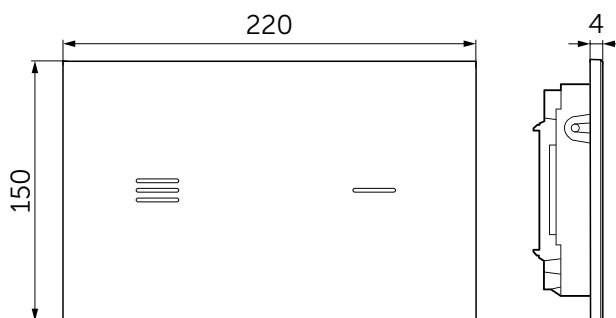

Покрытие / цвет

- RX Черное стекло
- SA Белое стекло
- 67 Neutral (Нейтральный)