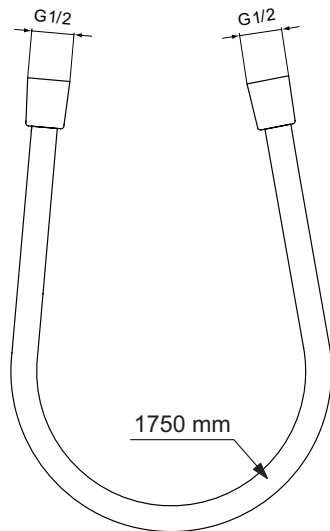

Описание изделия

IDEALFLEX Шланг для душа 1750 мм, подсоединение G1/2", устойчивость к давлению до 5 атм, прочность до 50 кг, легкоочищаемый (гладкая поверхность), защита от перекручивания

Артикул	Пропускная способность, л/мин	* РРЦ вкл. НДС, у.е
BE175XG		44,17

Покрытие / цвет
XG Silk Black (Черный матовый)