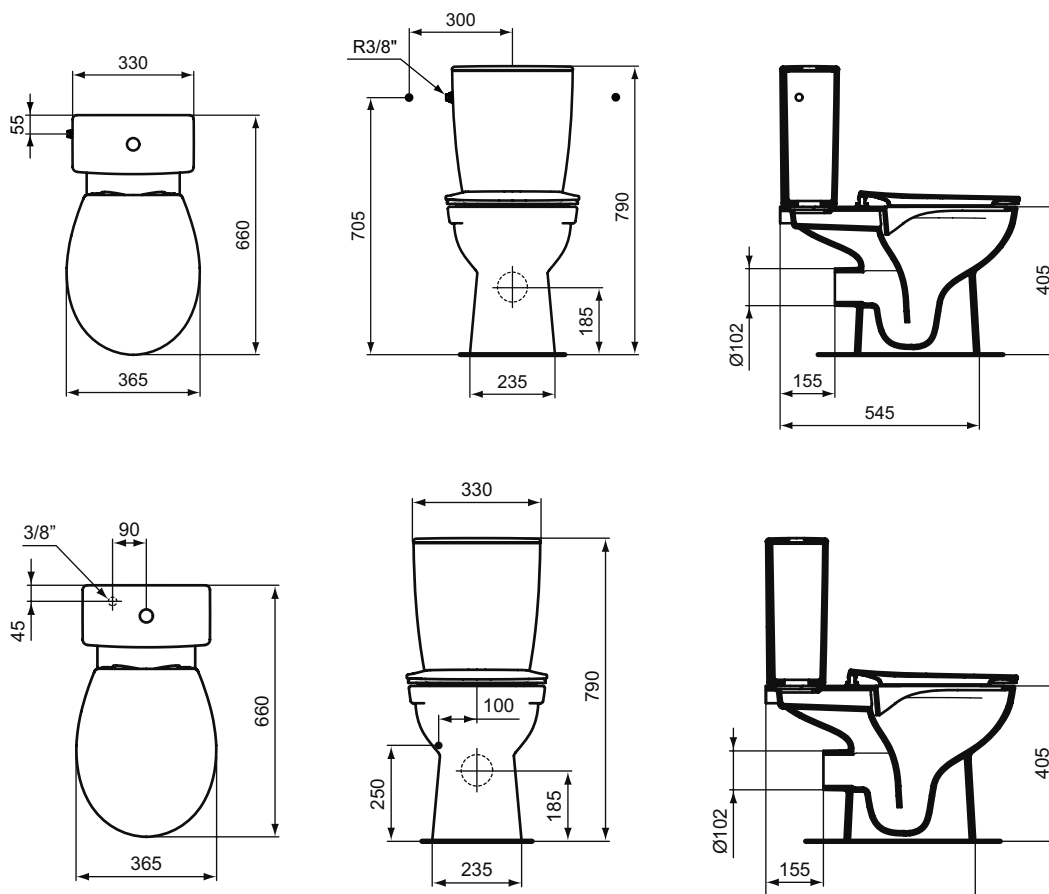

327,44

EUROVIT Rimless Безободковый (технология Cut Rimless) Напольный унитаз-компакт, нижняя подводка, с сиденьем и крышкой с функцией плавного закрытия

W328401

327,44

Покрытие / цвет

01 Euro White (Евробелый)