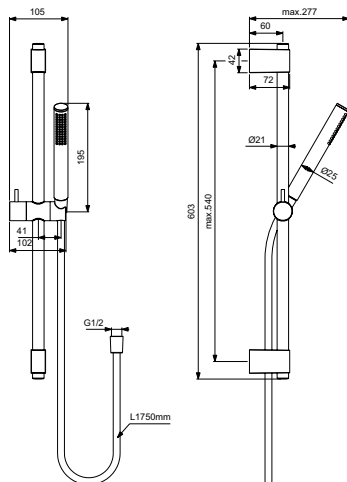

Описание изделия

IDEALRAIN Душевой гарнитур со штангой 60 см
1-функциональная лейка Stick, ограничение потока 8 л/мин.
Шланг 1750 мм с силиконовым покрытием IDEALFLEX®
Штанга 60 см с регулируемыми кронштейнами
Металлический слайдер, фиксатор высоты, регулировка наклона лейки

Артикул	Пропускная способность, л/мин	* РРЦ вкл. НДС, у.е
A7616A2	8	294,13

Покрытие / цвет
A2 Brushed Gold (Шлифованное Золото)