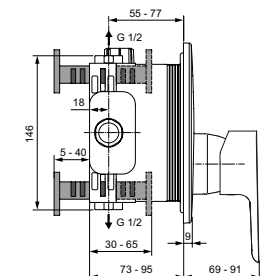

Описание изделия

CERAFINE D Встраиваемый смеситель для душа
Комплект №2 (функциональный комплект и накладка для настенного монтажа)
Картридж 47 мм с функцией CLICK (ограничение потока воды), с функцией HWTC (ограничение максимальной температуры горячей воды)
Металлическая рукоятка с индикаторами горячей / холодной воды
Хромированная пластиковая накладка
Для монтажа с комплектом EASY-BOX A1000NU (заказывается дополнительно)

Артикул	Пропускная способность, л/мин	* РРЦ вкл. НДС, у.е
A7347AA	23	172,34

Покрытие / цвет

AA Chrome (Хром)