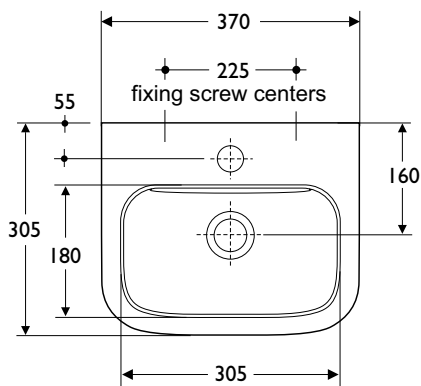

Покрытие / цвет

- 01 Euro White (Евробелый)
- 67 Neutral (Нейтральный)