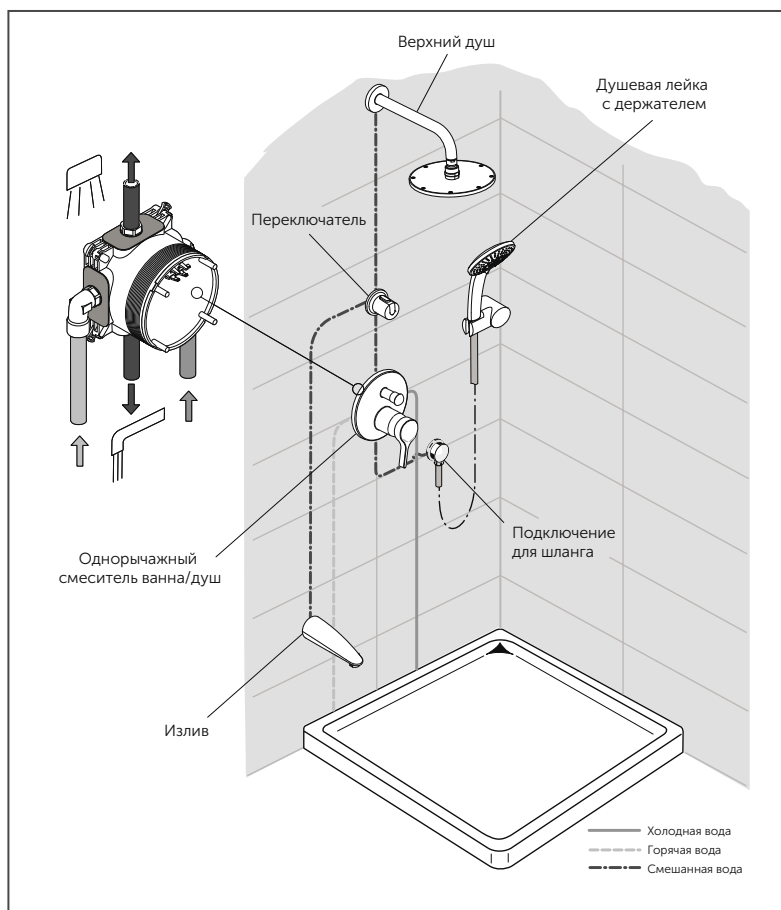

ГОТОВО! EASY-Box совмещает современный дизайн и прогрессивные технологии!

Пример 1. С ЛЕЙКОЙ И ВЕРХНИМ ДУШЕМ

- встроенный смеситель с переключателем
- душевая лейка с держателем
- верхний душ
- подключение для шланга