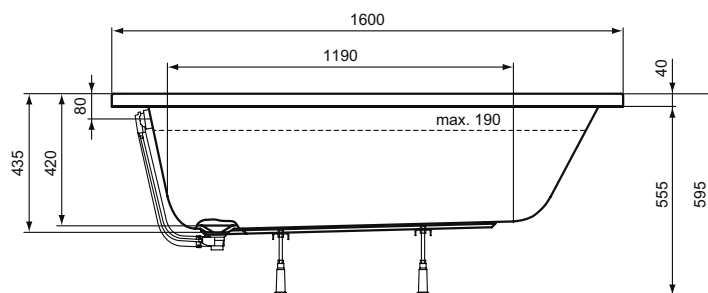

Покрытие / цвет

- 01 Euro White (Евробелый)
- 67 Neutral (Нейтральный)
- AA Chrome (Хром)