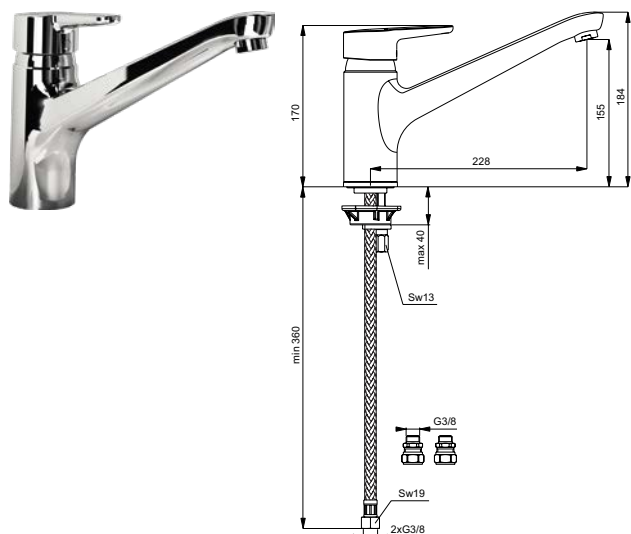

Описание изделия

CONNECT Однорукоятковый смеситель для кухонной мойки
Поворотный литой корпус
Картридж 47 мм IS с функцией HWTC (ограничение максимальной температуры горячей воды), с функцией CLICK (ограничение потока воды)
Гибкая подводка G3/8"
Система монтажа EASY-FIX (облегченный монтаж) с пластиковой опорной пластиной для более стабильного монтажа на мойке из нержавеющей стали
Аэратор Cascade M24x1
Металлическая рукоятка с индикаторами горячей/холодной воды

Артикул	Пропускная способность, л/мин	* РРЦ вкл. НДС, у.е
B9931AA	9	207,90

Покрытие / цвет
AA Chrome (Хром)