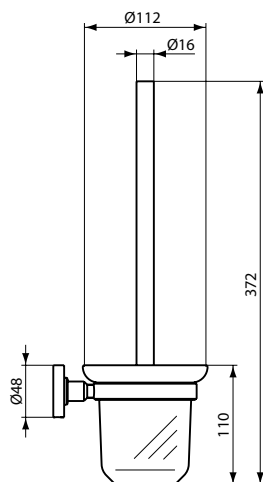

Описание изделия

ЮМ Туалетная щетка с держателем, для настенного монтажа, матовое стекло, с крепежом

Артикул	Вес, кг	* РРЦ вкл. НДС, у.е
A9119AA	0,9	82,36

Покрытие / цвет

AA Chrome (Хром)