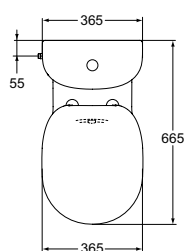

Покрытие / цвет

01 Euro White (Евробелый)