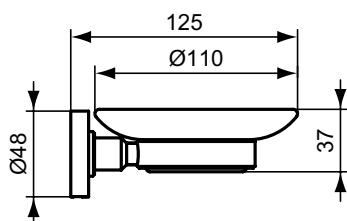

Покрытие / цвет

AA Chrome (Хром)

Описание изделия

ИОМ Мыльница с держателем, матовое стекло, с крепежом

Артикул	Вес, кг	* РРЦ вкл. НДС, у.е
A9122XG	0,4	60,59

Покрытие / цвет

XG Silk Black (Черный матовый)

Описание изделия