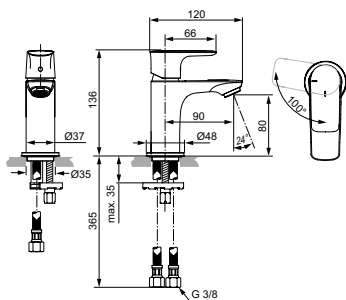

Артикул	Пропускная способность, л/мин.	* РРЦ вкл. НДС, у.е.
A7019A5	5	663,15

Покрытие / цвет

A5 Magnetic Grey / Магнит

Описание изделия

CONNECT AIR Piccolo Однорукоятковый смеситель для раковины (уменьшенная версия)