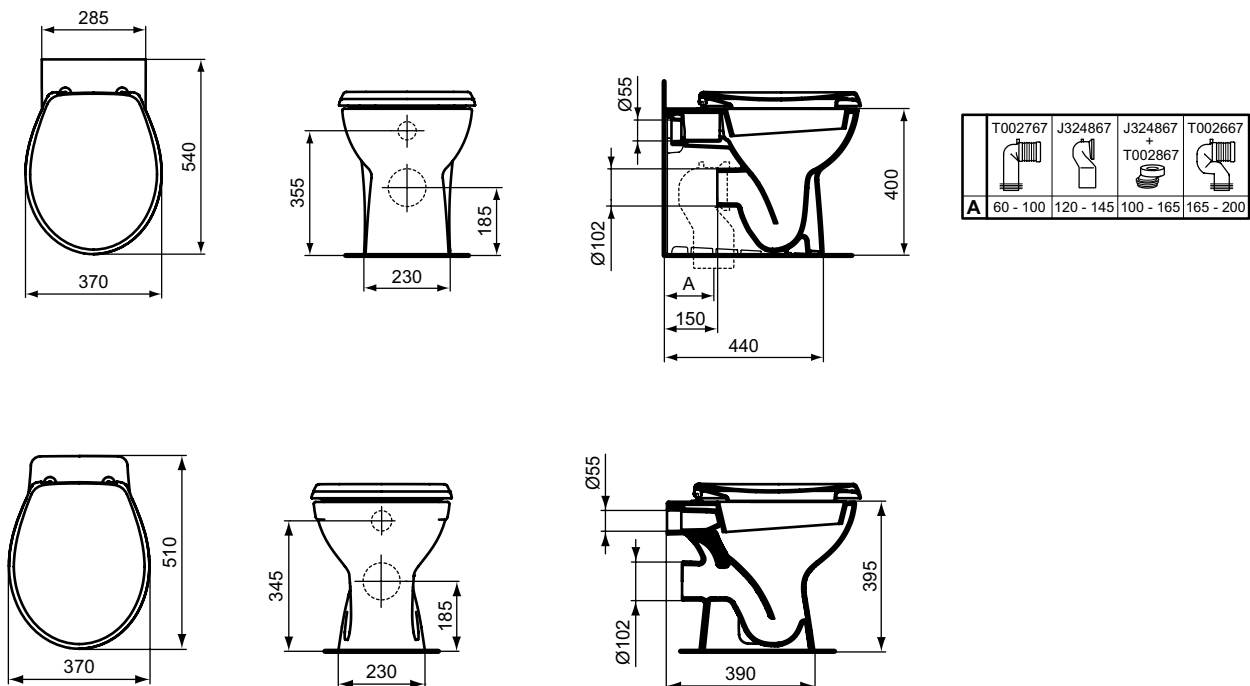

Покрытие / цвет

01 Euro White (Евробелый)