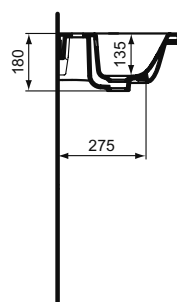

Покрытие / цвет

01 Euro White (Евробелый)

AA Chrome (Хром)