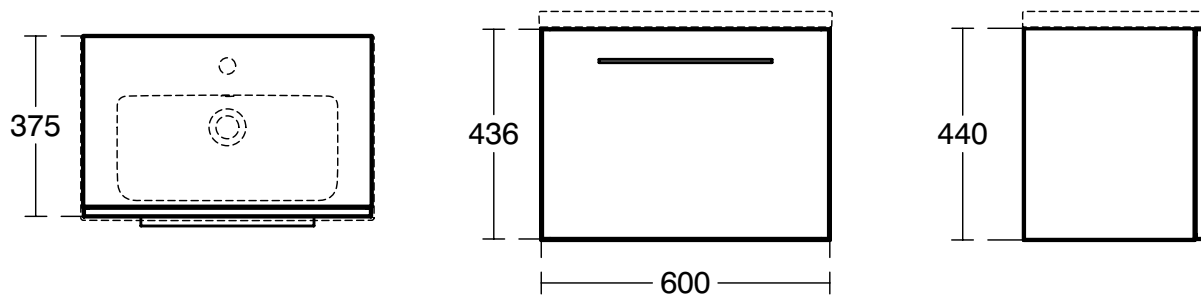

Покрытие / цвет

DU	Matt White (Белый матовый)
NF	Sand Biege Matt (Песочно-бежевый матовый)
NG	Quartz Grey Matt (Кварцево-серый матовый)
NV	Carbon Grey Matt (Угльно-серый матовый)
NH	Greige Matt (Серый матовый)
NX	Natural Oak (Натуральный дуб)
NW	Coffee Oak (Кофейный дуб)
YE	Glossy brill (Блестящий серебристый)
XG	Silk Black (Черный матовый)