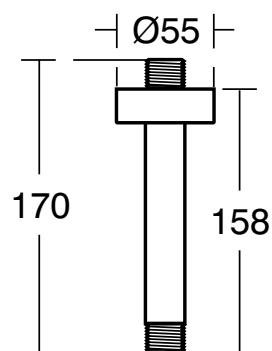

Описание изделия

IDEALRAIN L1 Потолочный держатель верхнего душа 150 мм, металлический, с металлической накладкой

Артикул	Пропускная способность, л/мин	* РРЦ вкл. НДС, у.е
B9446GN		108,84

Покрытие / цвет

GN Silver Storm (Серебряный Шторм)