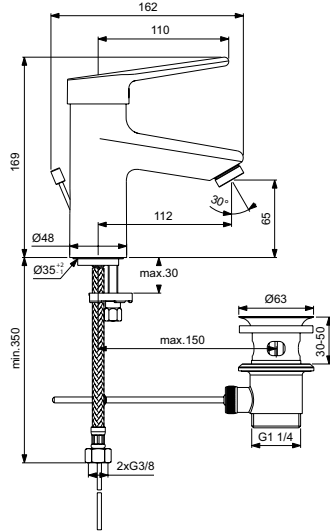

Описание изделия

CERAPLUS 2.0 Однорукоятковый смеситель для раковины
Технология Ni-free (без никеля)
Картридж 38 мм с функцией HWTC (ограничение максимальной температуры горячей воды)
Гибкая подводка PEX G3/8"
Система монтажа EASY-FIX (облегченный монтаж)
Ламинарный регулятор потока (защита от попадания бактерий), ключ в комплекте
Ограничение потока 8.4 л/мин.
Металлическая рукоятка с нестираемыми индикаторами горячей/холодной воды длиной 110 мм
Металлический донный клапан
Класс шумности 1

Артикул	Пропускная способность, л/мин.	* РРЦ вкл. НДС, у.е.
BC091AA	8,4	262,31

Покрытие / цвет

AA Chrome (Хром)