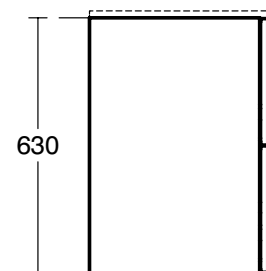

Покрытие / цвет

DU	Matt White (Белый матовый)
NF	Sand Biege Matt (Песочно-бежевый матовый)
NG	Quartz Grey Matt (Кварцево-серый матовый)
NV	Carbon Grey Matt (Угольно-серый матовый)
NH	Greige Matt (Серый матовый)
NX	Natural Oak (Натуральный дуб)
NW	Coffee Oak (Кофейный дуб)
YE	Glossy brill (Блестящий серебристый)
XG	Silk Black (Черный матовый)