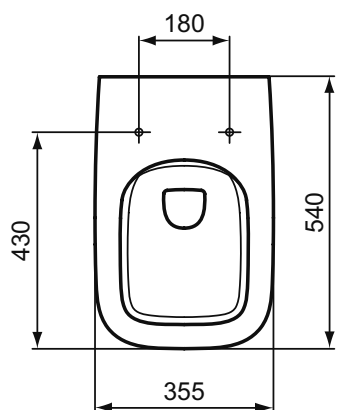

Покрытие / цвет

01 Euro White (Евробелый)