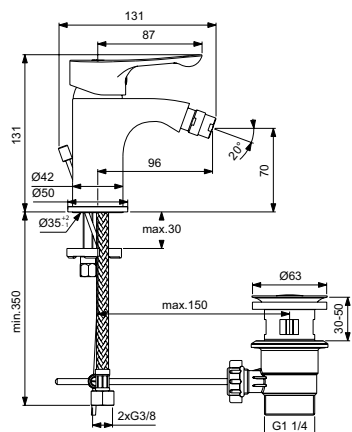

Описание изделия

ALPHA Однорукоятковый смеситель для биде
Система монтажа EASY-FIX (облегченный монтаж)
Аэратор Perlator, шаровое соединение
Картридж 35 мм с функцией HWTC (ограничение максимальной температуры горячей воды), с функцией CLICK (ограничение потока воды)
Металлическая рукоятка с индикатором горячей / холодной воды
Гибкая подводка G3/8"
Пластиковый донный клапан

Артикул	Пропускная способность, л/мин	* РРЦ вкл. НДС, у.е
BC487AA	9	87,23

Покрытие / цвет

AA Chrome (Хром)