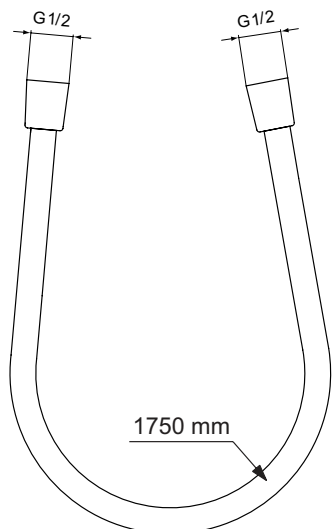

Описание изделия

IDEALFLEX Шланг для душа 1750 мм, подсоединение G1/2", устойчивость к давлению до 5 атм, прочность до 50 кг, легкоочищаемый (гладкая поверхность), защита от перекручивания

Артикул	Пропускная способность, л/мин	* РРЦ вкл. НДС, у.е
BE175GN		52,36

Покрытие / цвет

GN Silver Storm (Серебряный Шторм)