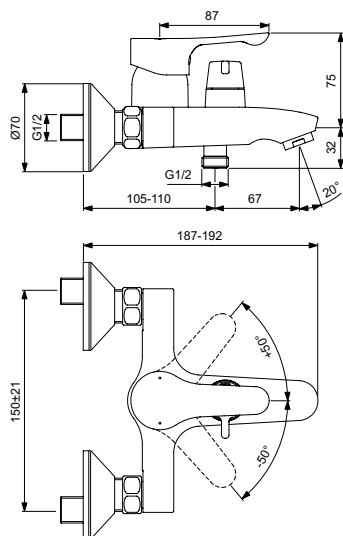

Описание изделия

ALPHA Однорукоятковый настенный смеситель для ванны/душа с керамическим переключателем
Монтаж на стандартных эксцентриках
Литой излив
Аэратор Perlator
Картридж 35 мм с функцией HWTC (ограничение максимальной температуры горячей воды), с функцией CLICK (ограничение потока воды)
Металлическая рукоятка с индикатором горячей / холодной воды
Ручное переключение ванна/душ (керамический переключатель)
Обратный клапан
Без душевого гарнитура

Артикул	Пропускная способность, л/мин	* РРЦ вкл. НДС, у.е
BC489AA	20 / 13	124,77

Покрытие / цвет

AA Chrome (Хром)