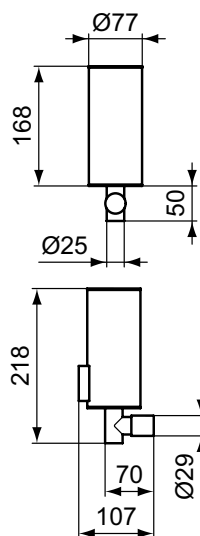

Описание изделия

ЛОМ Диспенсер для жидкого мыла, для настенного монтажа, 0.5л, с крепежом

Артикул	Вес, кг	* РРЦ вкл. НДС, у.е
A7925XG	1	185,58

Покрытие / цвет

XG Silk Black (Черный матовый)