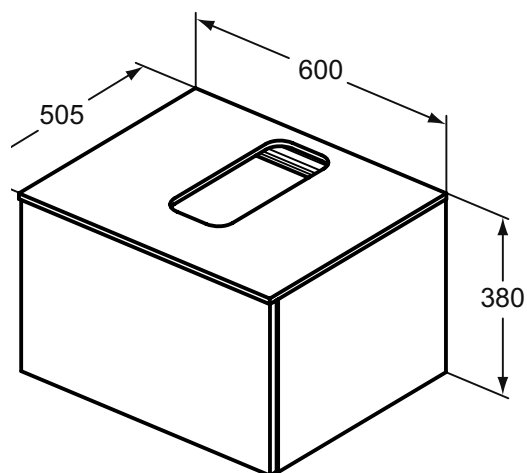

Покрытие / цвет

- FF Wood Light Brown (Светло-коричневое дерево)
- FW Dark walnut (Темное дерево - грецкий орех)
- FX Cemento (Серый камень)
- WG Lacquered White Glossy (Белый лак глянцевый)