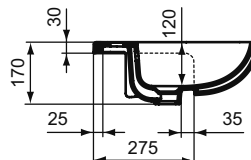

Покрытие / цвет

- 01 Euro White (Евробелый)
- AA Chrome (Хром)