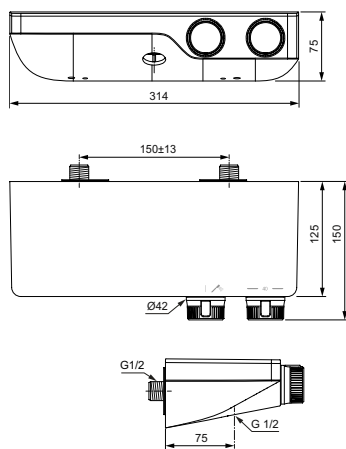

Описание изделия

CERATHERM S200 Настенный термостатический смеситель для душа
Скрытый монтаж
Термостатический картридж IS
Управление при помощи поворотных рукояток на кермических дисках с ограничителем температуры (40°C) и потока воды (50%), ±90°
Простота в эксплуатации благодаря фронтальному расположению элементов управления
Полочка из белого (окрашено с оборотной стороны) безопасного стекла
Центально расположенный металлический ниппель для подключения шланга G 1/2"
Обратные клапаны
Технология «Cool body» («Холодный корпус»)

Артикул	Пропускная способность, л/мин	* РРЦ вкл. НДС, у.е
A7329XG	23	675,42

Покрытие / цвет

XG Silk Black (Черный матовый)