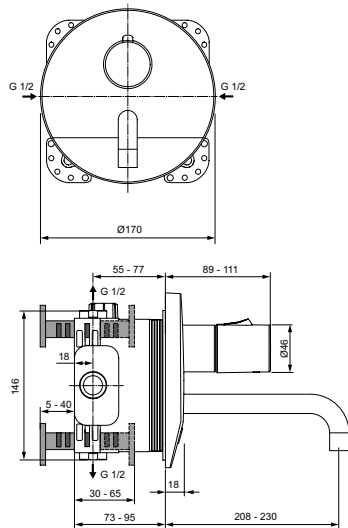

Описание изделия

CERAPLUS Встраиваемый смеситель для раковины
Со смешиванием
Работа от блока питания
Комплект №2 (внешняя часть), для монтажа с комплектом №1 A1000NU
Трубчатый излив, длина излива 230 мм
Ламинарный регулятор потока (защита от попадания бактерий) с ограничением потока 8 л/мин, ключ в комплекте
Электромагнитный клапан интегрирован в корпус, полнофункциональный электронный датчик (регулируемые функции)
С термостатическим механизмом для регулировки температуры воды и с рукояткой
Изделие может использоваться только в системах высокого давления (мин. 0,5 атм)
Рекомендована предварительная установка фильтра 50 µm (для обеспечения надлежащей работы электромагнитного клапана)

Артикул	Пропускная способность, л/мин.	* РРЦ вкл. НДС, у.е.
A6152AA	8	1 675,30

Покрытие / цвет

AA Chrome (Хром)