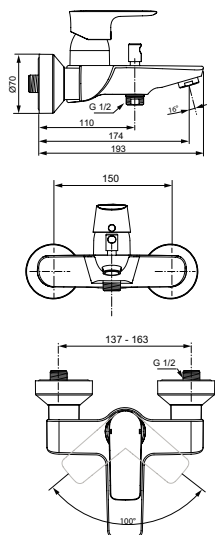

Описание изделия

CONNECT AIR Однорукоятковый настенный смеситель для ванны/душа
Картридж IS 40 мм с функцией HWTC (ограничение максимальной температуры горячей воды), с функцией CLICK (ограничение потока воды)
Монтаж на стандартных эксцентриках (в комплекте: эксцентрики, пластиковые отражатели, уплотнительные прокладки)
Автоматическое переключение ванна/душ
Металлическая рукоятка с индикатором горячей / холодной воды

Артикул	Пропускная способность, л/мин	* РРЦ вкл. НДС, у.е
A7033A5	20	516,23

Покрытие / цвет

A5 Magnetic Grey (Магнит)