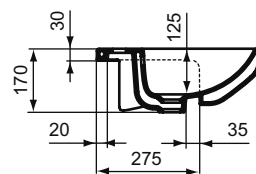

Покрытие / цвет

- 01 Euro White (Евробелый)
- AA Chrome (Хром)