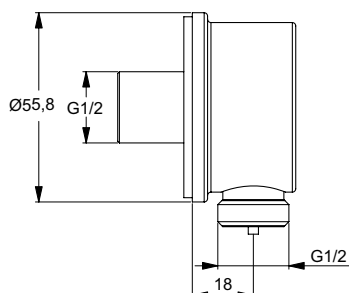

Описание изделия

IDEALRAIN L1 Подключение для душевого шланга 1/2"x1/2" для встраиваемых смесителей

Артикул	Пропускная способность, л/мин	* РРЦ вкл. НДС, у.е
B9448AA		33,78

Покрытие / цвет
AA Chrome (Хром)