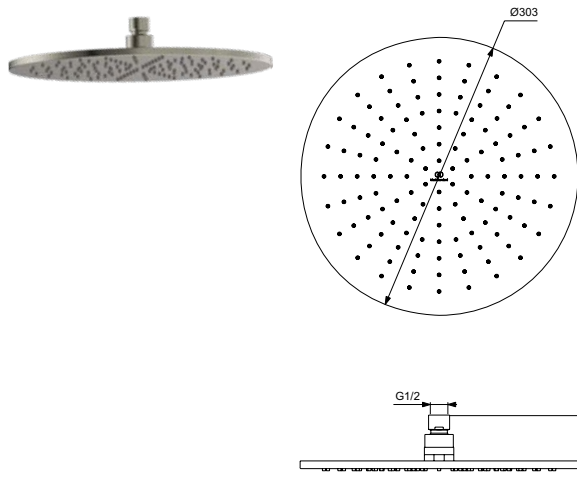

Описание изделия
IDEALRAIN Круглый верхний душ Ø300 мм
1-функциональный
Ограничение потока 12 л/мин.
Легкоочищаемый (резиновые форсунки)
Латунь
Для комбинации с B9444GN, B9445GN или B9446GN

Артикул	Пропускная способность, л/мин	* РРЦ вкл. НДС, у.е
A5803GN	12	560,83

Покрытие / цвет
GN Silver Storm (Серебряный Шторм)