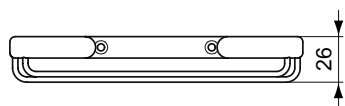

Дизайн: Робин Левин (Англия)

Описание изделия
CONNECT Полочка, с крепежом

Артикул	Вес, кг	* РРЦ вкл. НДС, у.е
A9158AA	0,4	121,01

Покрытие / цвет
AA Chrome (Хром)

Дизайн: Робин Левин (Англия)

Описание изделия
CONNECT Двойной полотенцедержатель, с крепежом