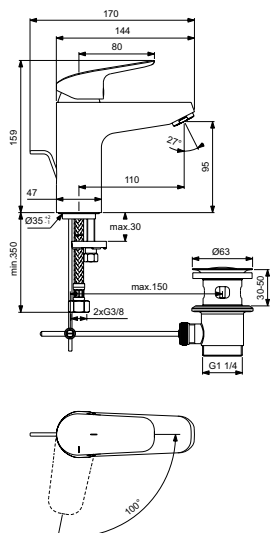

Описание изделия

CERAFLEX Grande Однорукоятковый смеситель для раковины

Технология Blue Start®

Картридж FirmaFlow 38 мм, с функцией HWTC (ограничение максимальной температуры горячей воды), без функции CLICK

Гибкая подводка G3/8" PEX

Система монтажа EASY-FIX (облегченный монтаж)

Аэратор PERLATOR с ограничением потока 5 л/мин.

Металлическая рукоятка с индикатором горячей / холодной воды (индикатор холодной воды расположен по центру)

Металлический донный клапан

Артикул	Пропускная способность, л/мин.	* РРЦ вкл. НДС, у.е.
B1715AA	5	124,37

Покрытие / цвет

AA Chrome (Хром)