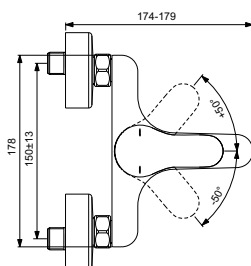

Описание изделия

CERABASE Настенный однорукоятковый смеситель для ванны/душа
Картридж FirmaFlow 38 мм с функцией HWTC (ограничение максимальной температуры горячей воды)
Металлическая рукоятка с индикаторами горячей / холодной воды
Автоматическое переключение
Обратный клапан
Монтаж на стандартных эксцентриках
Цилиндрические металлические отражатели
Упаковка без пластика

Артикул	Пропускная способность, л/мин	* РРЦ вкл. НДС, у.е
BC843AA		121,00

Покрывтие / цвет
AA Chrome (Хром)