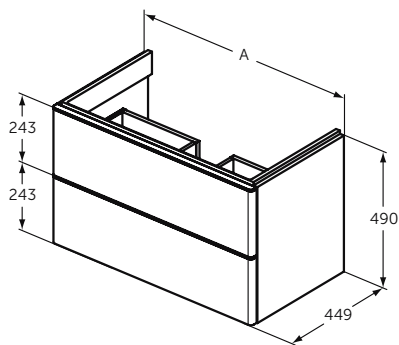

Покрытие / цвет

WG Lacquered White Glossy (Белый лак глянцевый)

Y2 Matt anthracite (Матовый антрацит)

	A
T4294	514
T4295	614
T4296	814
T4297	1014