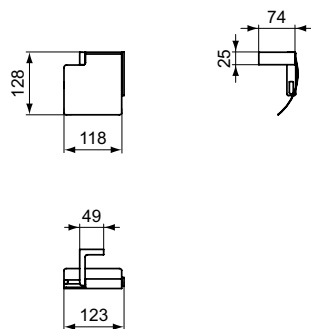

A5 PVD Magnetic Grey (Магнит)

**Описание изделия**

CONCA Держатель для туалетной бумаги с крышкой, квадратный дизайн

Артикул	Вес, кг	* РРЦ вкл. НДС, у.е
T4496AA	0,3	124,96

Покрытие / цвет

AA Chrome (Хром)

**Описание изделия**