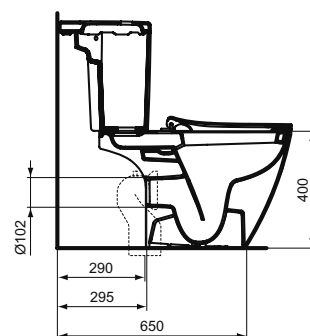

Покрытие / цвет

01 Euro White (Евробелый)