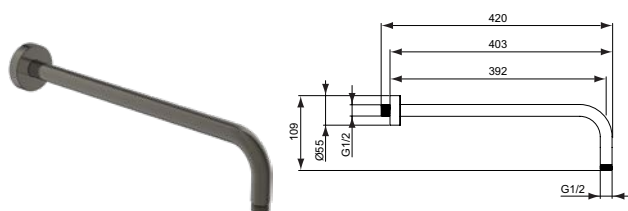

Артикул	Пропускная способность, л/мин	* РРЦ вкл. НДС, у.е
V9445A2		130,49

Покрытие / цвет

A2 Brushed Gold (Шлифованное Золото)

Описание изделия

IDEALRAIN L1 Настенный держатель верхнего душа 400 мм, металлический, с металлической накладкой