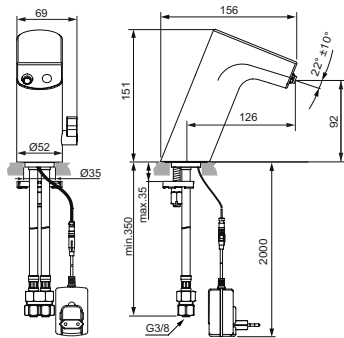

Описание изделия

INTELLIFLOW Электронный смеситель для раковины (со смешиванием)
Латунный корпус
Работа от сети, с адаптером 100-240VAC/OUT6,5VDC
Акриловая черная сервисная крышка с интегрированным ИК-датчиком
Электромагнитный клапан встроен в корпус
Ламинарный регулятор потока (защита от попадания бактерий)
с ограничением потока 1,9 л/мин
Гибкая подводка G3/8"
Отдельный фильтр встроен в соединение перед электромагнитным клапаном
Металлическая рукоятка с индикаторами горячей / холодной воды
Система монтажа EASY-FIX (облегченный монтаж)
Предотвращение обратного потока при помощи обратного клапана, встроенного в адаптер с фильтром
Автоматическая остановка после 55 секунд режима работы
Предназначен только для использования в системах высокого давления (мин. 0,5 бар)

Артикул	Пропускная способность, л/мин.	* РРЦ вкл. НДС, у.е.
A7856AA	1,9	465,01

Покрытие / цвет

AA Chrome (Хром)