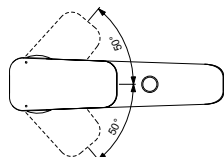

Описание изделия

Ceraplan Набортный смеситель для ванны/душа
Система монтажа EASY-FIX (облегченный монтаж)
Гибкая подводка G3/8"
Картридж FirmaFlow 38 мм с функцией HWTC (ограничение максимальной температуры горячей воды)
Без душевого гарнитура
Металлическая рукоятка с индикаторами горячей / холодной воды
Автоматическое переключение
Обратный клапан

Артикул	Пропускная способность, л/мин	* РРЦ вкл. НДС, у.е
BD257AA	20 / 13	163,54

Покрытие / цвет

AA Chrome (Хром)