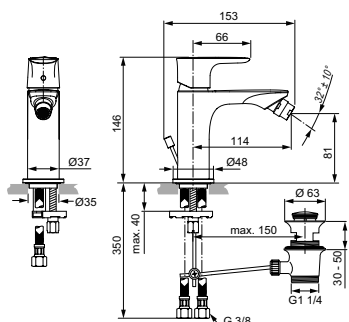

Описание изделия

CONNECT AIR Однорукоятковый смеситель для биде
Тонкий корпус 36 мм
Картридж 25 мм, без функции HWTC (ограничение максимальной температуры горячей воды) (с 1 кв.2021 - картридж 28 мм FirmaFlow с функцией HWTC), без функции CLICK (ограничение потока воды)
Гибкая подводка PEX G3/8" 400 мм
Система монтажа EASY-FIX (облегченный монтаж)
Аэратор Perlator на шаровом шарнире (поворотный)
Металлическая рукоятка с индикатором горячей / холодной воды
Металлический донный клапан

Артикул	Пропускная способность, л/мин	* РРЦ вкл. НДС, у.е
A7030A2	5	382,43

Покрытие / цвет

A2 Brushed Gold (Шлифованное Золото)