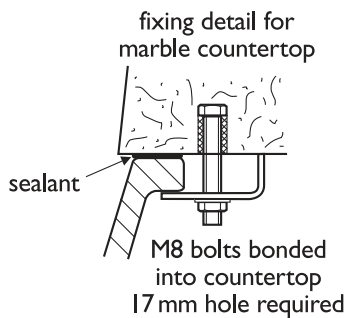

Основное изделие

MARLOW Овальная встраиваемая под столешницу раковина 56x42 см, неглазурованный обод. Крепеж S9118 заказывается дополнительно. Логотип ArmitageShanks

Основное изделие	Артикул	Вес, кг	* РРЦ вкл. НДС, у.е.
MARLOW Овальная встраиваемая под столешницу раковина 56x42 см	S256001	9,0	199,76
Заказывается дополнительно			
Дизайн-сифон G 1 1/4"	E0079AA	1,2	114,99
Трубчатый сифон для раковины 1 1/4"	A2305AA	0,3	65,70
Решетка слива G1 1/4 (в случае установки смесителя без донного клапана)	B4801AA	0,2	14,91
Угловой кран 1/2» (для подводки 3/8» или для жесткой подводки)	B7883AA	0,1	19,82
Крепеж для встраиваемой раковины	S911867		6,78

Покрытие / цвет

- 01 Euro White (Евробелый)
- 67 Neutral (Нейтральный)
- AA Chrome (Хром)

1. 56 cm
2. A 560
   - B 420
   - C 500
   - D 360
   - E 210