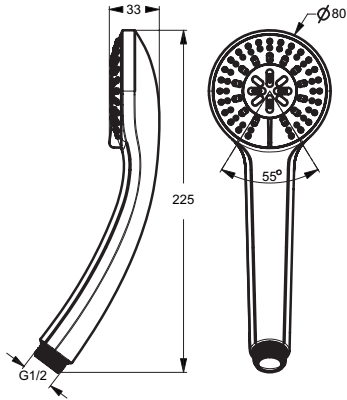

Описание изделия

IDEALRAIN SOFT S3 Душевая лейка 80 мм
3-функциональная легкоочищаемая душевая лейка 80 мм, режим струи: дождь, морозящий дождь, массаж; ограничение потока 8 л/мин.

Артикул	Пропускная способность, л/мин	* РРЦ вкл. НДС, у.е
V9401AA	8	34,18

Покрытие / цвет
AA Chrome (Хром)