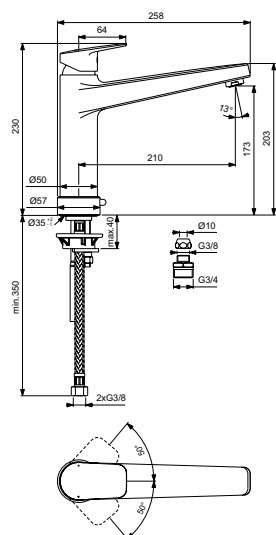

Артикул	Пропускная способность, л/мин	* РРЦ вкл. НДС, у.е
BD325AA	9	301,48

Покрытие / цвет

AA Chrome (Хром)

Описание изделия

Сегарпан Однорукоятковый смеситель для кухонной мойки с зоной комфорта 170 мм (высота под аэратором)
С клапаном для подключения к посудомоечной машине
Поворотный литой корпус
Гибкая подводка G3/8"
Картридж FirmaFlow 28 мм с функцией HWTC (ограничение максимальной температуры горячей воды), с функцией CLICK (ограничение потока воды)
Металлическая рукоятка с индикаторами горячей / холодной воды
Легкоочищаемый силиконовый аэратор