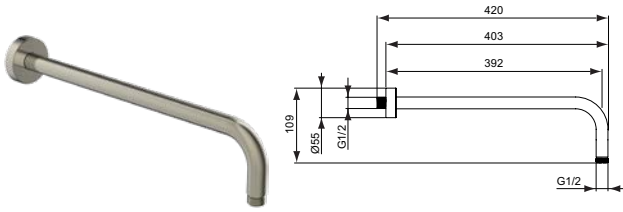

Описание изделия

IDEALRAIN L1 Настенный держатель верхнего душа 400 мм, металлический, с металлической накладкой

Артикул	Пропускная способность, л/мин	* РРЦ вкл. НДС, у.е
B9445GN		130,49