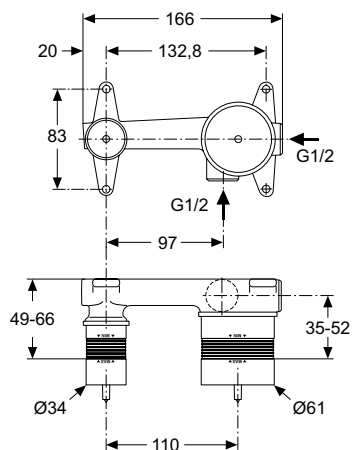

Описание изделия

Встраиваемый комплект для настенного смесителя для раковины

Артикул	Пропускная способность, л/мин	* РРЦ вкл. НДС, у.е
A5948NU	25	196,09

Покрытие / цвет

NU Neutral (Нейтральный)