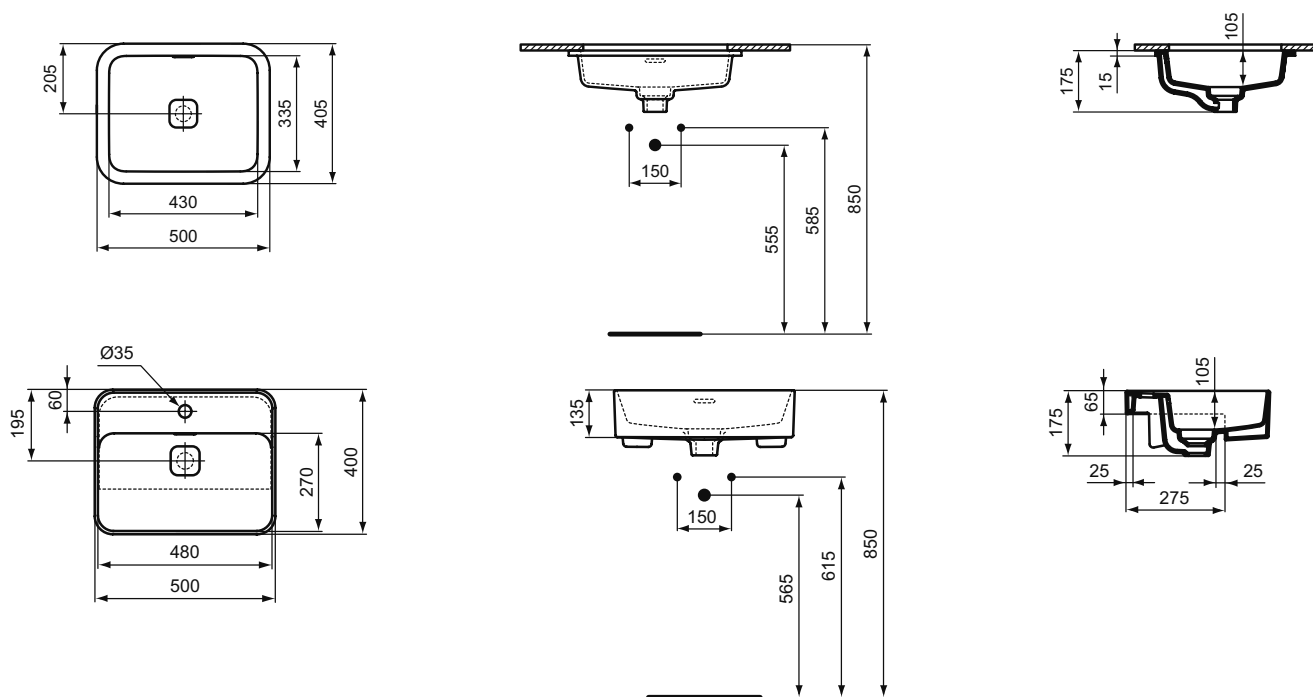

Покрытие / цвет

- 01 Euro White (Евробелый)
- AA Chrome (Хром)