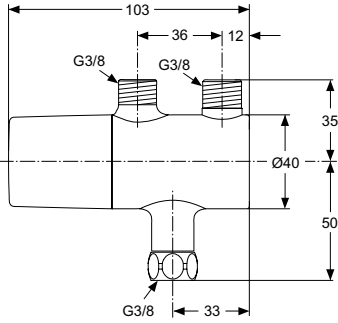

Описание изделия

CERAPLUS Термостатическое устройство (микро-термостат) для регулировки безопасной подачи горячей воды
Для установки с нетермостатическими смесителями
Скрытая регулировка температуры
С возможностью термической дезинфекции
Встроенный обратный клапан
Макс. регулировка 46 °C
Для установки с монтажным комплектом A5777AA

Артикул	Пропускная способность, л/мин.	* РРЦ вкл. НДС, у.е.
A5776AA	16	412,10
A5777AA		68,13

Покрытие / цвет
AA Chrome (Хром)