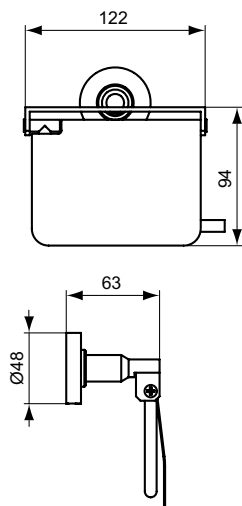

Описание изделия

ИОМ Держатель для запасного рулона туалетной бумаги, с крепежом

Артикул	Вес, кг	* РРЦ вкл. НДС, у.е
A9132XG	0,3	62,30

Покрытие / цвет

XG Silk Black (Черный матовый)