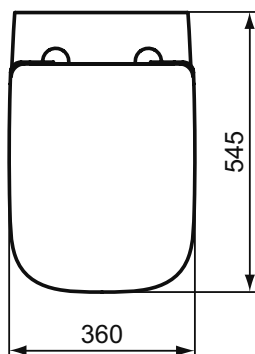

Покрытие / цвет

01 Euro White (Евробелый)