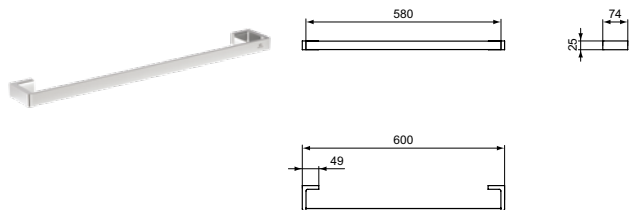

Покрытие / цвет
A2 PVD Brushed Gold (Шлифованное Золото)

Описание изделия
CONCA Полотенцедержатель 60 см, округлый дизайн

Артикул	Вес, кг	* РРЦ вкл. НДС, у.е
T4499A5	0,6	205,79

Покрытие / цвет
A5 PVD Magnetic Grey (Магнит)