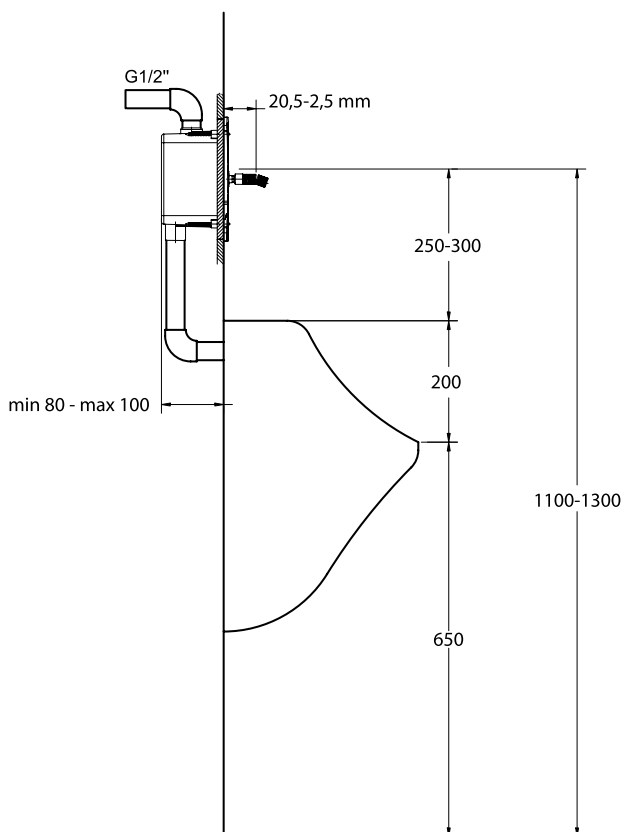

Решения для
общественных зон