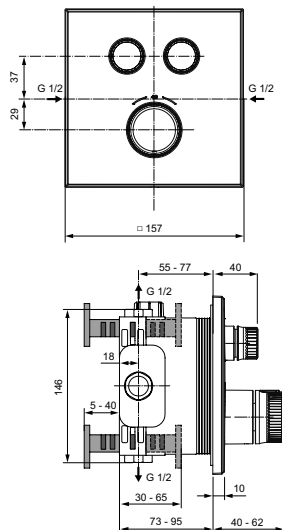

Описание изделия

CERATHERM NAVIGO Встраиваемый термостатический смеситель для душа
Комплект №2 (функциональный комплект и накладка для настенного монтажа)
Термостатический картридж FirmaFlow Therm
Металлическая рукоятка с ограничителем температуры 40°C, с насечками для удобного захвата
2 рукоятки потока - управление двумя независимыми друг от друга потоками (2-х функциональные металлические рукоятки - включение/выключение нажатием и регулировка потока поворотом)
Без душевого гарнитура
Плоская металлическая накладка
Для монтажа с комплектом EASY-BOX A1000NU (заказывается дополнительно)

Артикул	Пропускная способность, л/мин	* РРЦ вкл. НДС, у.е
A7302GN	22	1 143,54

Покрытие / цвет

GN Silver Storm (Серебряный Шторм)