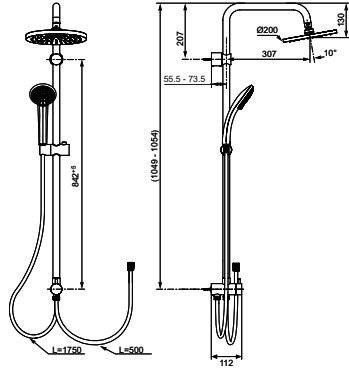

Описание изделия

IDEALRAIN SOFT Душевая система для установки с настенным смесителем
3-функциональная душевая лейка 100 мм, ограничение потока 8 л/мин.
Верхний душ Ø200 мм (металл), ограничение потока 11 л/мин.
Душевая труба Ø25 мм для верхнего душа, пластиковый слайдер, металлические крепления к стене
Пластиковый шланг IdealFlex 1750 мм
Ручное переключение душевая лейка / верхний душ
Смеситель заказывается дополнительно

Артикул	Пропускная способность, л/мин	* РРЦ вкл. НДС, у.е
A5691AA	8 / 11	521,21

Покрытие / цвет

AA Chrome (Хром)