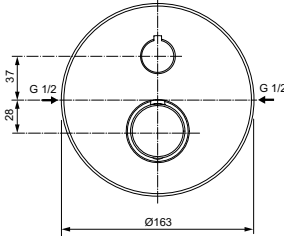

Описание изделия

CERATHERM NAVIGO Встраиваемый термостатический смеситель для душа

Комплект №2 (функциональный комплект и накладка для настенного монтажа)

Термостатический картридж FirmaFlow Therm

Металлическая рукоятка с ограничителем температуры 40°C, с насечками для удобного захвата

2-х функциональная металлическая рукоятка потока - включение/выключение нажатием и регулировка потока поворотом

Без душевого гарнитура

Плоская металлическая накладка

Для монтажа с комплектом EASY-BOX A1000NU

(заказывается дополнительно)

Артикул	Пропускная способность, л/мин	* РРЦ вкл. НДС, у.е
A7295GN	22	1 068,14

Покрытие / цвет

GN Silver Storm (Серебряный Шторм)