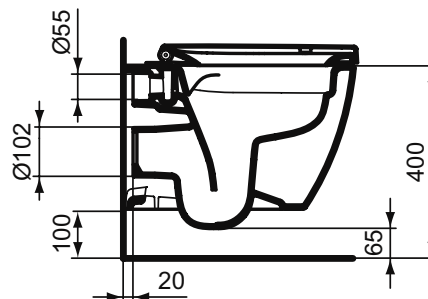

Покрытие / цвет

01 Euro White (Евробелый)