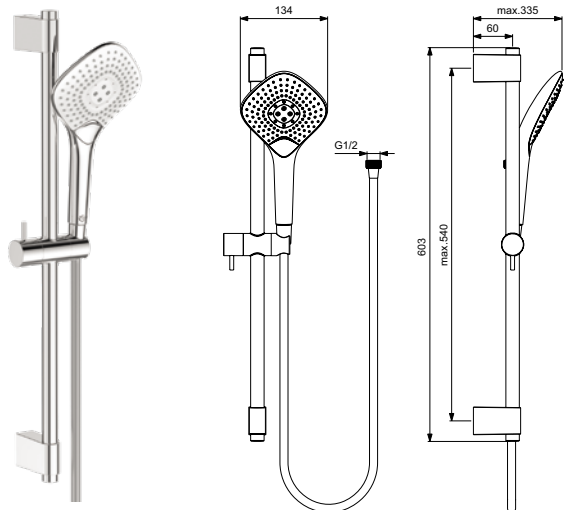

Описание изделия

IDEALRAIN EVO JET DIAMOND XL3 Душевой гарнитур со штангой 60 см
3-функциональная самоочищающаяся лейка Ø125 мм, режим струи: Rain (Дождь), Smart Rain (Бодрящий дождь), Massage (Массаж); ограничение потока 8 л/мин.
Шланг 1750 мм с силиконовым покрытием IDEALFLEX®
Штанга 60 см с регулируемыми кронштейнами, Ø20 мм
Металлический слайдер, фиксатор высоты, регулировка наклона лейки

Артикул	Пропускная способность, л/мин	* РРЦ вкл. НДС, у.е
V1762AA	8	145,30

Покрытие / цвет
AA Chrome (Хром)