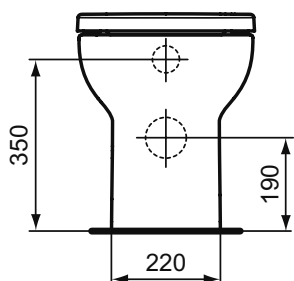

Покрытие / цвет

01 Euro White (Евробелый)

	J324867	T682067	T002667
A	100	165	150