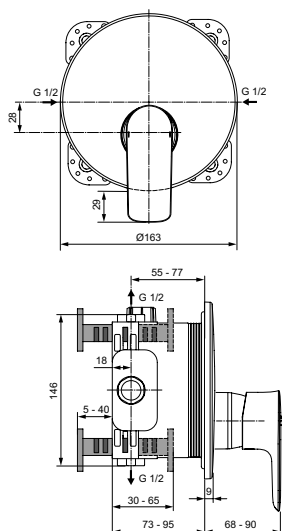

Описание изделия

CONNECT AIR Встраиваемый смеситель для душа
Комплект №2 (функциональный комплект и накладка для настенного монтажа)
Картридж 47 мм с функцией HWTC (ограничение максимальной температуры горячей воды), с функцией CLICK (ограничение потока воды)
Металлическая рукоятка с индикатором горячей / холодной воды
Для монтажа с комплектом EASY-BOX A1000NU (заказывается дополнительно)

Артикул	Пропускная способность, л/мин	* РРЦ вкл. НДС, у.е
A7034A5	25	396,33

Покрытие / цвет
A5 Magnetic Grey (Магнит)