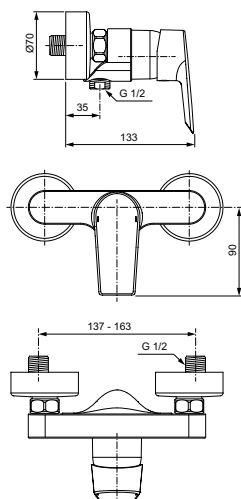

Описание изделия

TESI Однорукоятковый настенный смеситель для душа
Картридж 40 мм с функцией HWTC (ограничение максимальной температуры горячей воды), с функцией CLICK (ограничение потока воды)

Монтаж на стандартных эксцентриках (в комплекте: эксцентрики, металлические отражатели, уплотнительные прокладки)

Металлическая рукоятка с индикатором горячей / холодной воды

Артикул	Пропускная способность, л/мин	* РРЦ вкл. НДС, у.е
A6581AA	15	255,63

Покрытие / цвет

AA Chrome (Хром)