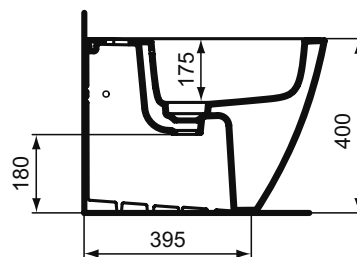

Покрытие / цвет

- 01 Euro White (Евробелый)
- AA Chrome (Хром)