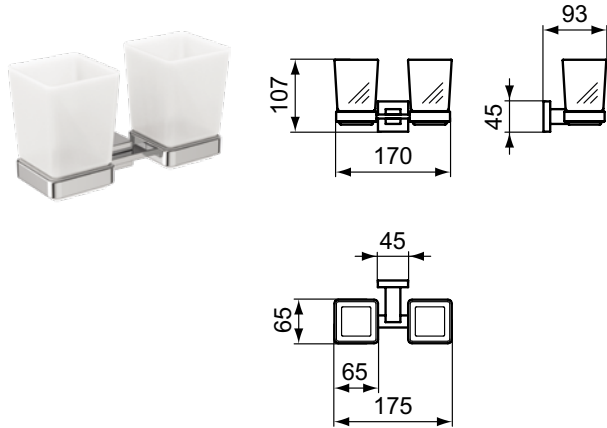

Описание изделия

IOM Square 2 стакана с двойным держателем, матовое стекло, с крепежом

Артикул	Вес, кг	* РРЦ вкл. НДС, у.е
E2205AA		90,21

Покрытие / цвет

AA Chrome (Хром)