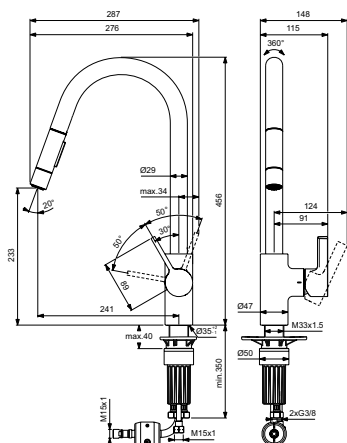

Описание изделия

GUSTO Однорукоятковый смеситель для кухонной мойки, расстояние до аэратора 233 мм
Трубчатый 2-функциональный излив R-типа, поворотный на 360°
Картридж FirmaFlow 28 мм с функцией HWTC (ограничение максимальной температуры горячей воды)
Металлическая рукоятка
Индикаторы горячей / холодной воды нанесены на корпус
Аэратор Perlator
Система монтажа Easy Fix+ (облегченный монтаж для кухонных смесителей)
Гибкая подводка G3/8"

Артикул	Пропускная способность, л/мин	* РРЦ вкл. НДС, у.е
BD416A2		573,39

Покрытие / цвет

A2 PVD Brushed Gold (Шлифованное Золото)