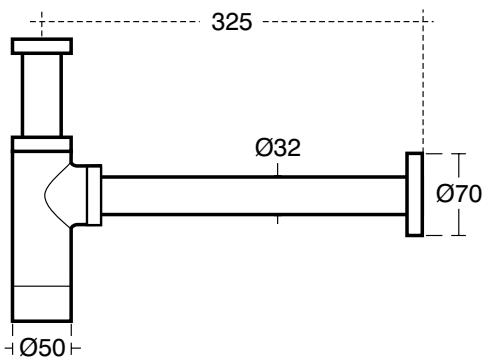

Покрытие / цвет

AA Chrome (Хром)