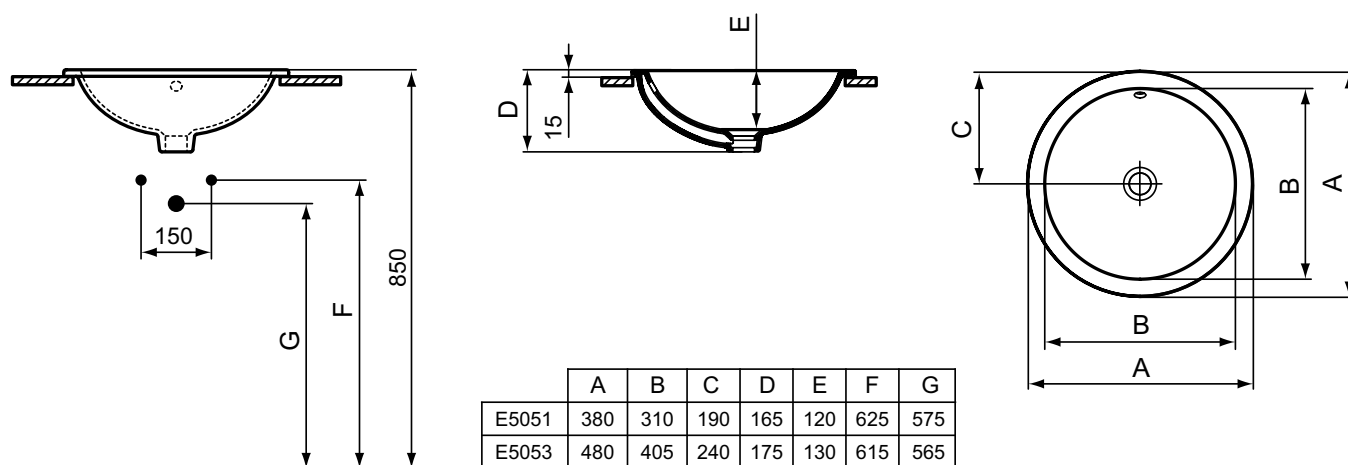

Покрытие / цвет

- 01 Euro White (Евробелый)
- AA Chrome (Хром)