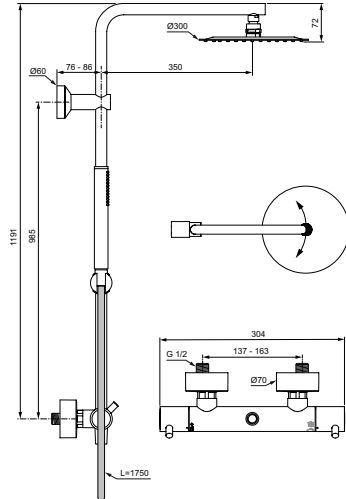

Дополнительное оборудование: съемная полочка для термостатов, артикул A7601AA

Артикул	Пропускная способность, л/мин	* РРЦ вкл. НДС, у.е
A7589AA	8 / 12	896,05
A7601AA		51,28

Покрытие / цвет

AA Chrome (Хром)