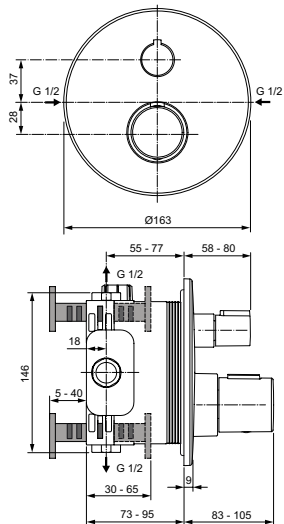

Описание изделия

Ceratherm T100 Встраиваемый индивидуальный термостатический смеситель для ванны/душа
Комплект №2 (функциональный комплект и накладка для настенного монтажа)
Термостатический картридж IS, 2-х ходовые клапаны на керамических дисках 90°
Интегрированное переключение ванна/душ
Без душевого гарнитура
Металлическая рукоятка с ограничителем температуры 40°C
Металлическая накладка
Для монтажа с комплектом EASY-BOX A1000NU (заказывается дополнительно)

Артикул	Пропускная способность, л/мин	* РРЦ вкл. НДС, у.е
A5814XG	22	829,50

Покрытие / цвет

XG Silk Black (Черный матовый)