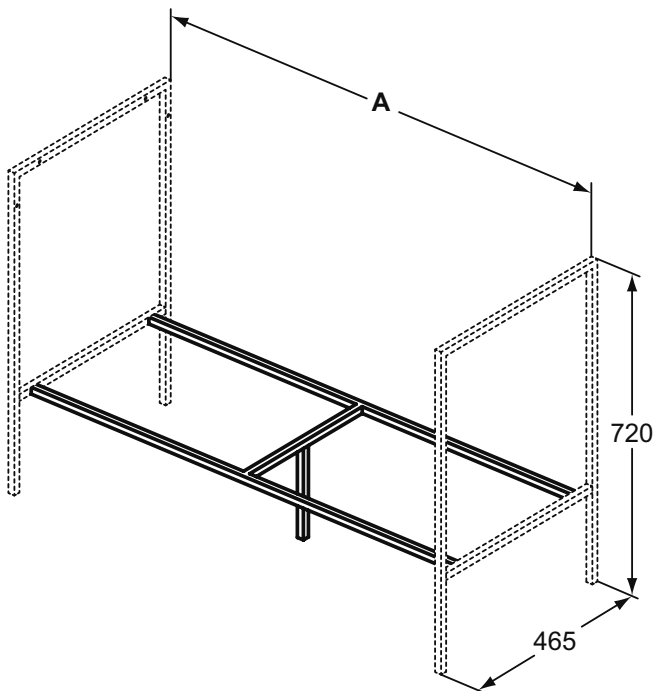

Покрытие / цвет

FY Antracite (Антрацит)

	A
U8600	600
U8601	850
U8602	1050
U8603	1200