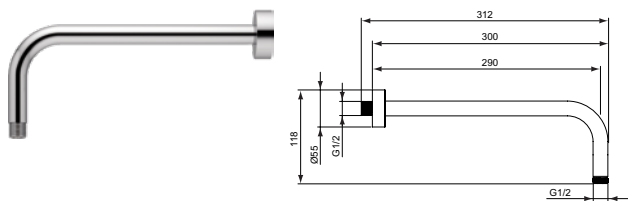

Описание изделия
IDEALRAIN L1 Настенный держатель верхнего душа 300 мм
Металлический, с металлической накладкой

Артикул	Пропускная способность, л/мин.	* РРЦ вкл. НДС, у.е.
V9444AA		71,42

Покрытие / цвет
AA Chrome (Хром)