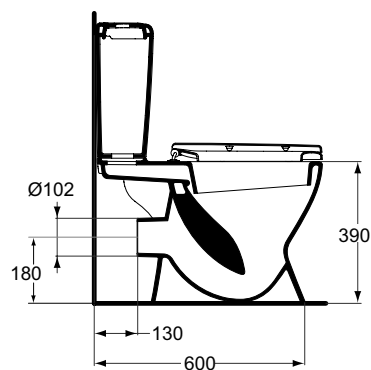

Покрытие / цвет

01 Euro White (Евробелый)