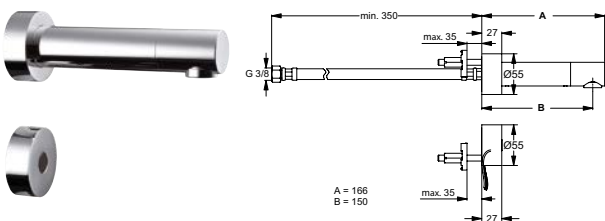

Описание изделия

CERAPLUS Электронный наполнитель/излив 150 мм с отдельным ИК-датчиком
Ламинарный регулятор потока (защита от попадания бактерий)
Для монтажа с электронным блоком A3807NU / A3808NU / A3809NU и с термостатом A3813NU
Технология Celec
Рекомендована предварительная установка фильтра 50 мкм

Артикул	Пропускная способность, л/мин.	* РРЦ вкл. НДС, у.е.
A4160AA		833,04

Покрытие / цвет

AA Chrome (Хром)