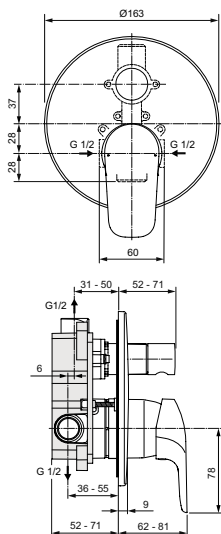

Описание изделия

CERAFLEX Встраиваемый смеситель для ванны/душа
Комплект №1 A1300NU (встраиваемая часть) + комплект №2 (внешняя часть)
Картридж 47 мм с функцией HWTC (ограничение максимальной температуры горячей воды), с функцией CLICK (ограничение потока воды)
Металлическая рукоятка с индикатором горячей / холодной воды
Автоматическое переключение ванна/душ

Артикул	Пропускная способность, л/мин	* РРЦ вкл. НДС, у.е
A6758AA	20.5	197,86

Покрытие / цвет
AA Chrome (Хром)