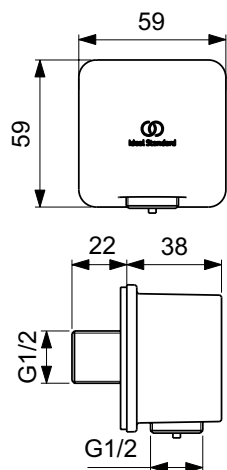

Артикул	Пропускная способность, л/мин	* РРЦ вкл. НДС, у.е
BC772A5		77,53

Покрытие / цвет
A5 Magnetic Grey (Магнит)

Описание изделия

IDEALRAIN Подключение для душевого шланга 1/2"; кубический дизайн, металлический, с обратным клапаном