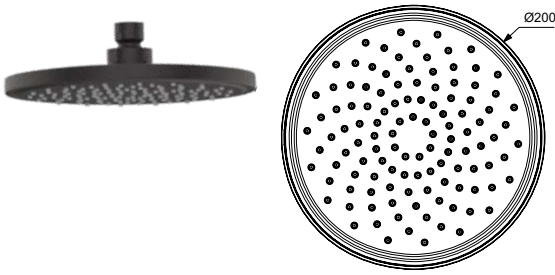

Описание изделия

IDEALRAIN Верхний душ Ø200 мм, пластик, ограничение потока 12 л/мин.

Артикул	Пропускная способность, л/мин	* РРЦ вкл. НДС, у.е
BD140XG	12	258,60

Покрытие / цвет
XG Silk Black (Черный матовый)