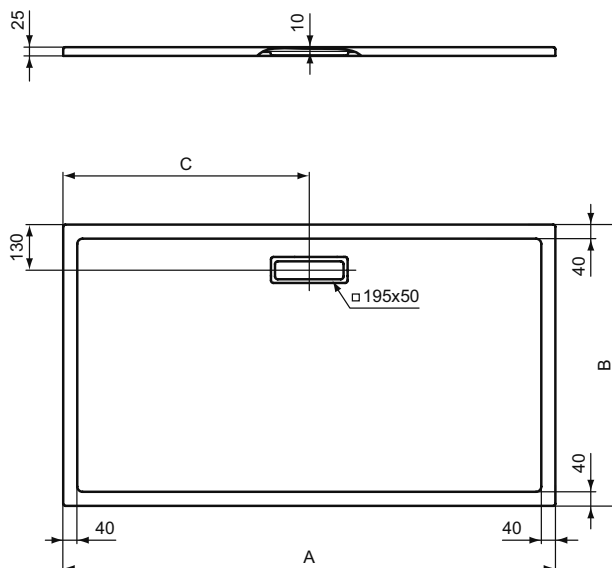

Заказывается дополнительно

Сифон с декоративной прямоугольной хромированной крышкой для поддона ULTRAFLAT NEW	T4493AA		74,72
Инсталляционный комплект шин для акриловых ванн/поддонов для крепления к стене	K725567		76,90
Ножки для поддонов ULTRAFLAT NEW, комплект	T462767		115,17

Покрытие / цвет

- 01 Euro White (Евробелый)
- V1 Silk White (Белый матовый)
- V3 Silk Black (Черный матовый)

	A	B	C
T4468	1000	800	500
T4469	1200	800	600
T4470	1400	800	700
T4471	1600	800	800
T4472	1700	800	850
T4473	1800	800	900
T4474	900	700	450
T4475	1000	700	500
T4476	1200	700	600
T4477	1400	700	700
T4478	1600	700	800
T4479	1700	700	850
T4480	900	750	450
T4481	900	800	450
T4482	1000	900	500
T4483	1200	900	600
T4484	1400	900	700
T4485	1600	900	800
T4486	1700	900	850
T4487	1800	900	900
T4489	1200	1000	600
T4490	1400	1000	700