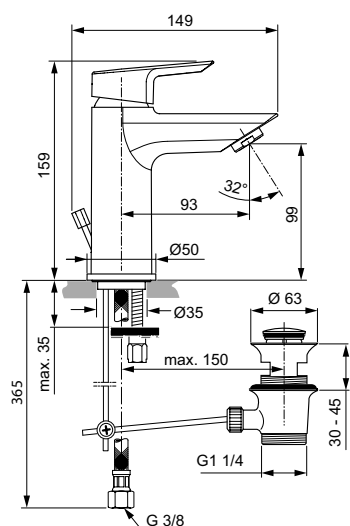

Описание изделия

TESI Однорукоятковый смеситель для раковины
Картридж 28 мм, с функцией HWTC (ограничение максимальной температуры горячей воды)
Гибкая подводка G3/8", шланги стандартной длины 400 мм
Система монтажа EASY-FIX (облегченный монтаж)
Аэратор Cascade с ограничителем потока воды 5 л/мин.
Металлическая рукоятка с индикатором горячей / холодной воды
Металлический донный клапан

Артикул	Пропускная способность, л/мин	* РРЦ вкл. НДС, у.е
A6557AA	5	227,73

Покрытие / цвет

AA Chrome (Хром)