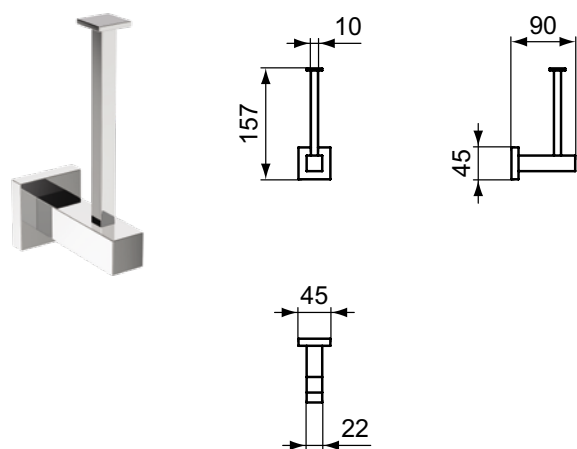

Описание изделия

IOM Square Держатель для запасного рулона туалетной бумаги, с крепежом

Артикул	Пропускная способность, л/мин	* РРЦ вкл. НДС, у.е
E2199AA		48,42

Покрытие / цвет
AA Chrome (Хром)