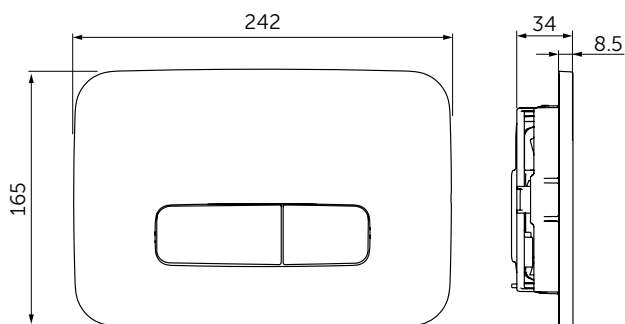

Покрытие / цвет

- 67 Neutral (Нейтральный)
- AA Chrome (Хром)
- AC White (Белый)
- AD Velour Chrome (Матовый хром)
- A2 Brushed Gold (Шлифованное Золото)
- A5 Magnetic Grey (Магнит)
- A6 Black (Черный)
- AW Silk White (Белый матовый)
- GN Silver Storm (Серебряный Шторм)
- JG Velour Chrome (Матовый хром)