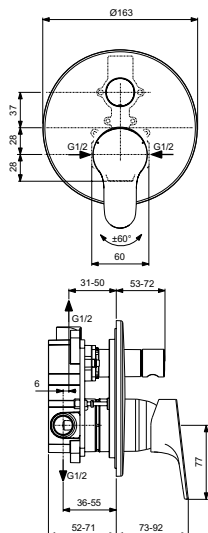

Описание изделия

CERABASE Встраиваемый однорукоятковый смеситель для ванны/душа
Полный комплект (внешняя и встраиваемая части)
Картридж 47 мм с функцией HWTC (ограничение максимальной температуры горячей воды)
Металлическая рукоятка с индикаторами горячей / холодной воды
Пластиковая накладка

Артикул	Пропускная способность, л/мин	* РРЦ вкл. НДС, у.е
A7393AA		180,00

Покрытие / цвет
AA Chrome (Хром)