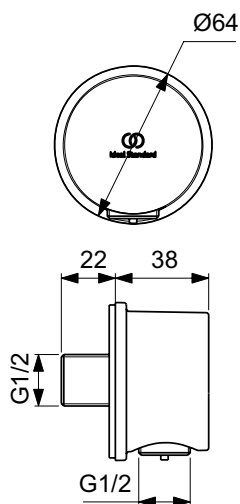

Описание изделия

IDEALRAIN Подключение для душевой лейки 1/2"; цилиндрический дизайн, металлический, с обратным клапаном

Артикул	Пропускная способность, л/мин	* РРЦ вкл. НДС, у.е
BC808AA		41,96

Покрытие / цвет

AA Chrome (Хром)