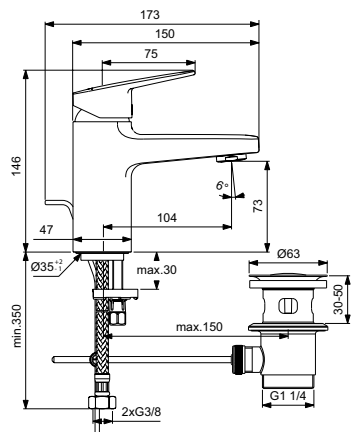

Описание изделия

Ceraplan H75 Смеситель для раковины с металлическим донным клапаном
Новая система монтажа EASY-FIX+ (облегченный монтаж)
Гибкая подводка G3/8"
Картридж FirmaFlow 38 мм с функцией HWTC (ограничение максимальной температуры горячей воды)
Металлическая рукоятка с индикаторами горячей / холодной воды
Аэратор Slim с ограничением потока 5 л/мин

Артикул	Пропускная способность, л/мин	* РРЦ вкл. НДС, у.е
BD274AA	5	157,54

Покрытие / цвет

AA Chrome (Хром)