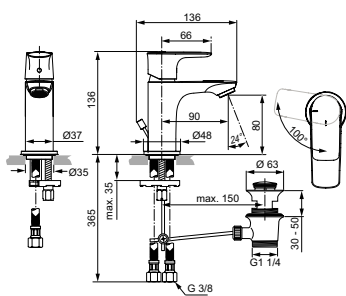

Описание изделия

CONNECT AIR Piccolo Однорукоятковый смеситель для раковины (уменьшенная версия)
Технология Blue Start®

Тонкий корпус 36 мм

Картридж 25 мм, без функции HWTC (ограничение максимальной температуры горячей воды) (с 1 кв.2021 - картридж 28 мм FirmaFlow с функцией HWTC), без функции CLICK (ограничение потока воды)
Гибкая подводка PEX G3/8"

Система монтажа EASY-FIX (облегченный монтаж)

Аэратор Perlator M24x1 с ограничением потока 5 л/мин.

Металлическая рукоятка с индикатором горячей / холодной воды (индикатор холодной воды расположен по центру)

Металлический донный клапан

Артикул	Пропускная способность, л/мин.	* РРЦ вкл. НДС, у.е.
A7017AA	5	452,26

Покрытие / цвет

AA Chrome (Хром)