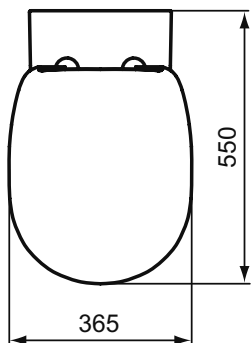

Покрытие / цвет

01 Euro White (Евробелый)