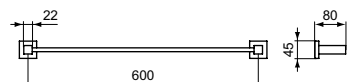

Описание изделия

IOM Square Полотенцедержатель 60 см, с крепежом