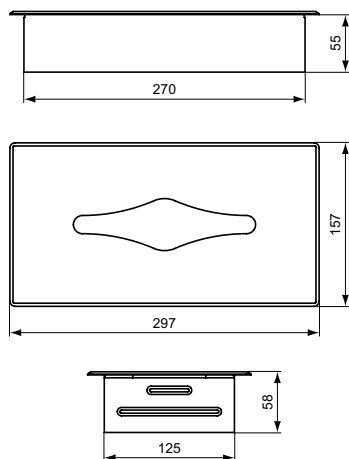

Описание изделия

ИОМ Держатель для салфеток, нержавеющая сталь, встраиваемый

Артикул	Вес, кг	* РРЦ вкл. НДС, у.е
A9133MY	0,9	102,94

Покрытие / цвет

MY Stainless Steel (Нержавеющая сталь)