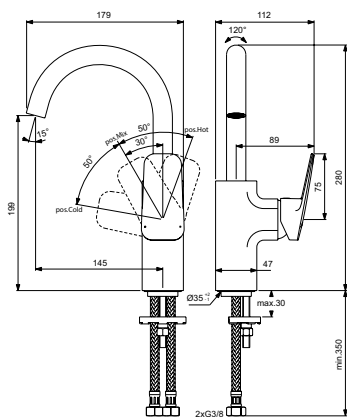

Описание изделия

Ceraplan Смеситель для раковины с высоким трубчатым поворотным изливом 180 мм, без донного клапана
Система монтажа EASY-FIX (облегченный монтаж)
Гибкая подводка G3/8"
Картридж FirmaFlow 38 мм с функцией HWTC (ограничение максимальной температуры горячей воды)
Металлическая рукоятка с индикаторами горячей / холодной воды
Аэратор Slim с ограничением потока 5 л/мин

Артикул	Пропускная способность, л/мин	* РРЦ вкл. НДС, у.е
BD234XG	5	261,24

Покрытие / цвет

XG Silk Black (Черный матовый)