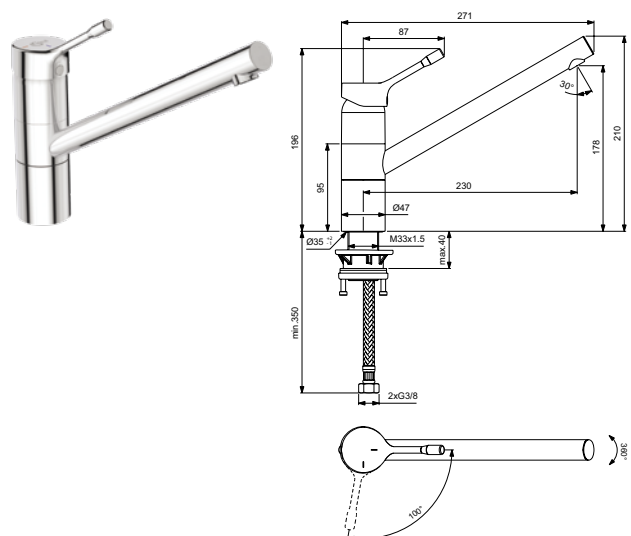

Описание изделия

CERALOOK Однорукоятковый смеситель для кухонной мойки
Литой поворотный излив
Технология Blue Start®
Картридж 38 мм с функцией HWTC (ограничение максимальной температуры горячей воды), с функцией CLICK (ограничение потока воды)
Гибкая подводка G3/8" PEX
Монтаж IS-Fix - крепеж на центральной гайке M33x1,5 с двумя блокирующими винтами, с пластиковой опорной пластиной для более стабильного монтажа на мойке из нержавеющей стали
Аэратор Perlator
Металлическая рукоятка с индикатором горячей / холодной воды (индикатор холодной воды расположен по центру)

Артикул	Пропускная способность, л/мин	* РРЦ вкл. НДС, у.е
BC295AA	12,9	252,32

Покрытие / цвет
AA Chrome (Хром)