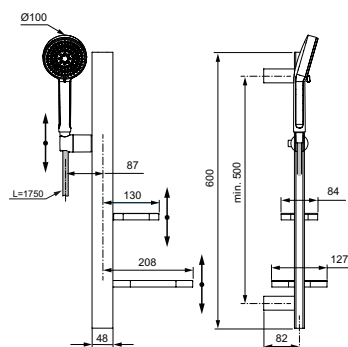

Описание изделия

ALU+ Душевой гарнитур, штанга с направляющими справа и слева для установки держателя и полок по выбору при первичном монтаже; держатель лейки с регулируемым углом наклона; 2-функциональная душевая лейка 100 мм с ограничением потока 8 л/мин., маленькая полочка 130 мм (макс. нагрузка 7кг), большая полочка 208 мм (макс. нагрузка 7кг), шланг 1750 мм Idealflex

Артикул	Пропускная способность, л/мин	* РРЦ вкл. НДС, у.е
BD586SI	8	421,51

Покрытие / цвет

SI Silver (Серебряный)