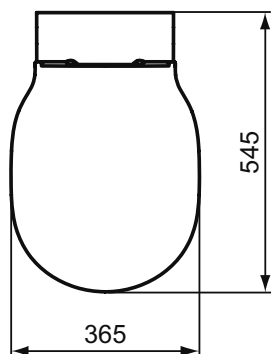

Покрытие / цвет

- 01 Euro White (Евробелый)
- V3 Silk Black (Черный матовый)