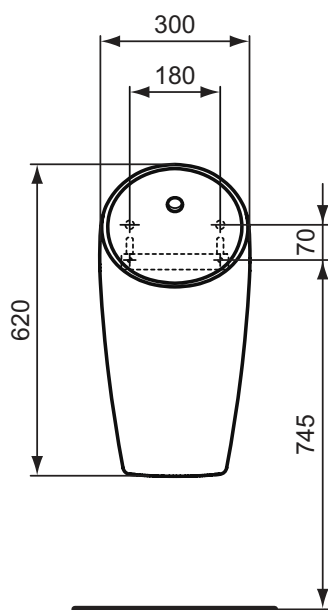

Покрытие / цвет

01 Euro White (Евробелый)

67 Neutral (Нейтральный)