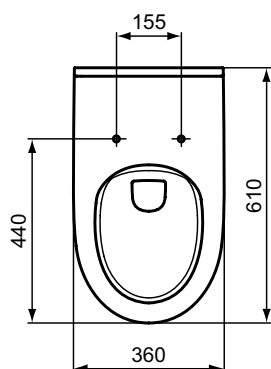

Покрытие / цвет

01 Euro White (Евробелый)