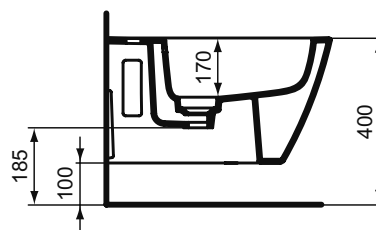

Покрытие / цвет

- 01 Euro White (Евробелый)
- AA Chrome (Хром)