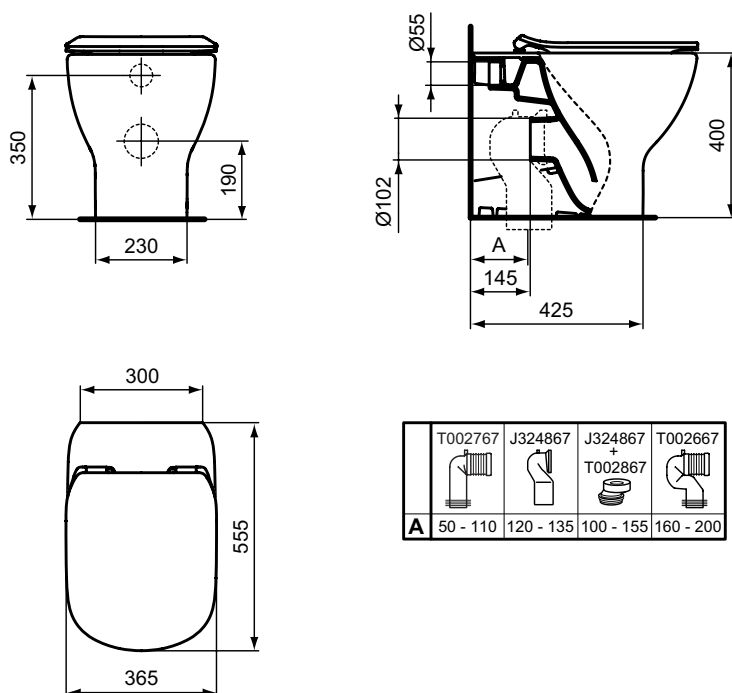

Покрытие / цвет

- 01 Euro White (Евробелый)
- V3 Silk Black (Черный матовый)
- 67 Neutral (Нейтральный)

РЕВОЛЮЦИОННАЯ ТЕХНОЛОГИЯ
См. стр. 975 в разделе «Техническая информация»