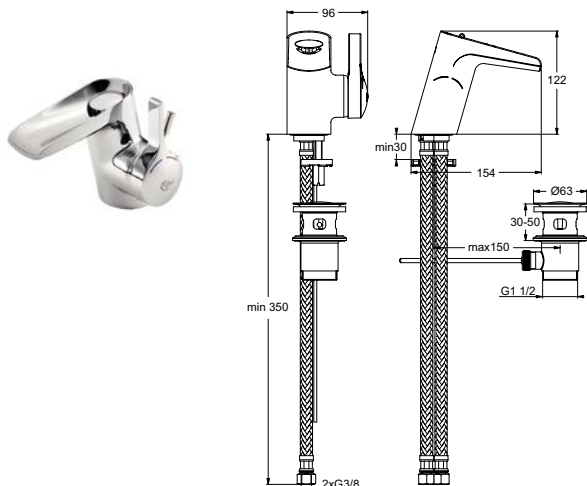

Описание изделия

MELANGE Однорукоятковый смеситель для раковины
Корпус с открытым выпуском
Картридж 40 мм IS Multiport
Гибкая подводка G3/8"
Система монтажа EASY-FIX (облегченный монтаж)
Ограничение потока 5 л/мин.
Металлическая рукоятка с индикатором горячей / холодной воды
Донный клапан

Артикул	Пропускная способность, л/мин	* РРЦ вкл. НДС, у.е
B8630AA	5	469,95

Покрытие / цвет

AA Chrome (Хром)