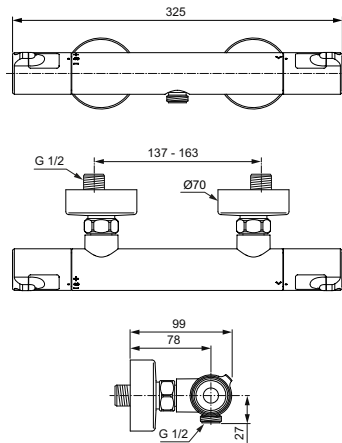

Описание изделия

Ceratherm T50 Настенный термостатический смеситель для душа
Монтаж на стандартных эксцентриках
Термостатический картридж IS, новая технология
Затворы на керамических дисках G1/2 180°
Технология «Cool body» («Холодный корпус»)
Без душевого гарнитура
Металлические рукоятки с ограничителями температуры (40°C)
и потока воды (50%)
Встроенный обратный клапан

Дополнительное оборудование: съемная полочка для термостатов T25, T50 и T100 (артикул A7215AA)

Артикул	Пропускная способность, л/мин	* РРЦ вкл. НДС, у.е
A7214AA	12	285,56
A7215AA		52,21

Покрытие / цвет

AA Chrome (Хром)