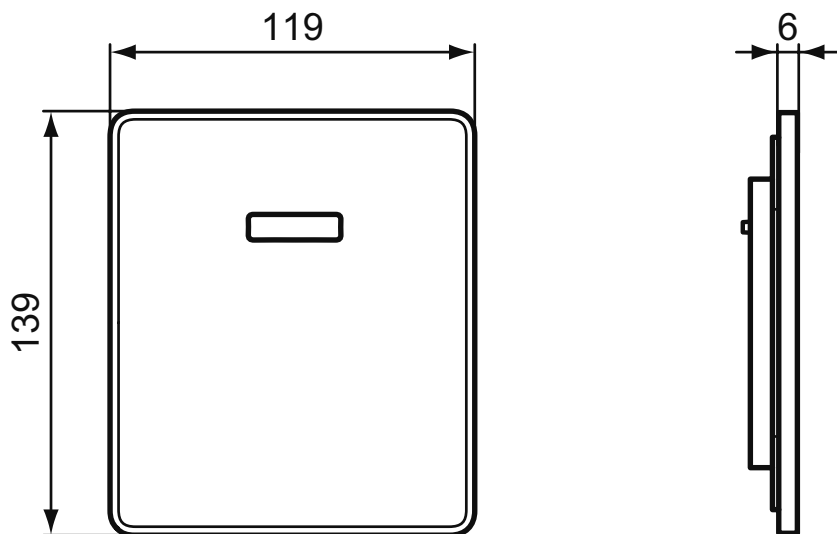

Покрытие / цвет

AA Chrome (Хром)