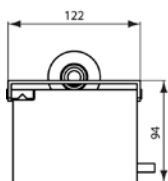

Описание изделия

ЮМ Держатель для туалетной бумаги с крышкой, с крепежом

Артикул	Вес, кг	* РРЦ вкл. НДС, у.е
A9127AA	0,4	69,38

Покрытие / цвет

AA Chrome (Хром)