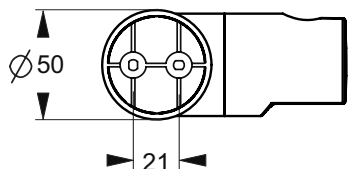

Описание изделия

IDEALRAIN Поворотный держатель для лейки, пластик