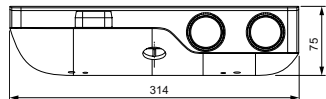

Описание изделия

CERATHERM S200 Настенный термостатический смеситель для ванны/душа

Скрытый монтаж

Термостатический картридж IS

Управление при помощи поворотных рукояток на керамических дисках с ограничителем температуры (40°C) и потока воды (50%), ±90°

Простота в эксплуатации благодаря фронтальному расположению элементов управления

Полочка из белого (окрашено с оборотной стороны) безопасного стекла

Фиксированный излив с аэратором M24x1

Переключатель интегрирован в поворотную рукоятку

Центрально расположенный металлический ниппель для подключения шланга G 1/2"

Обратные клапаны

Технология «Cool body» («Холодный корпус»)

Артикул

Пропускная
способность, л/мин

* РРЦ
вкл. НДС, у.е

A7330AA

23 / 20

574,52

Покрытие / цвет

AA Chrome (Хром)