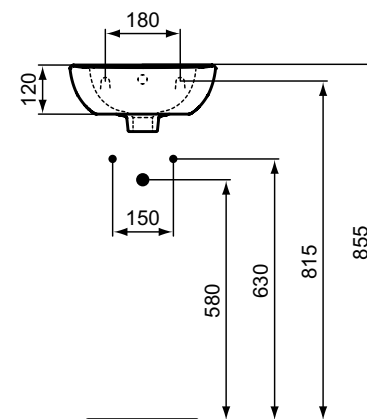

Покрытие / цвет

- 01 Euro White (Евробелый)
- 67 Neutral (Нейтральный)
- AA Chrome (Хром)