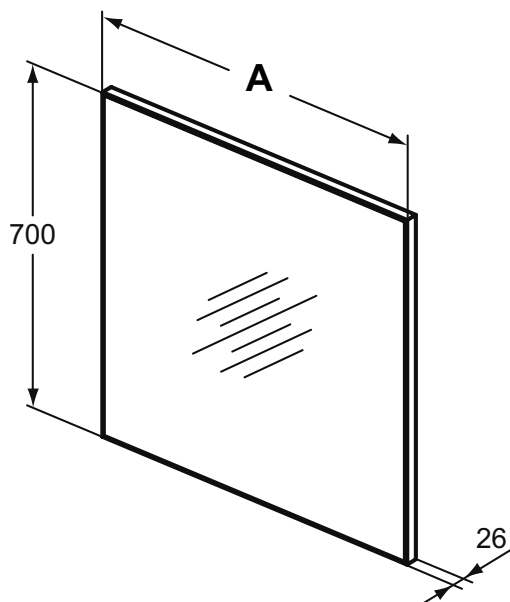

Покрытие / цвет

BH Neutral (Нейтральный)

	A
T3359..	1200
T3358..	1000
T3357..	800
T3356..	700
T3355..	600
T3354..	500