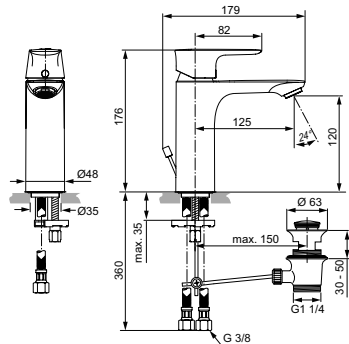

Описание изделия

CONNECT AIR Grande Project Однорукоятковый смеситель для раковины
Картридж 38 мм с функцией HWTC (ограничение максимальной температуры горячей воды), без функции CLICK
Гибкая подводка PEX G3/8"
Система монтажа EASY-FIX (облегченный монтаж)
Аэратор Perlator M24x1 с ограничением потока 5 л/мин.
Металлическая рукоятка с индикатором горячей / холодной воды
Металлический донный клапан

Артикул	Пропускная способность, л/мин.	* РРЦ вкл. НДС, у.е.
A7053A5	5	814,31

Покрытие / цвет

A5 Magnetic Grey / Магнит