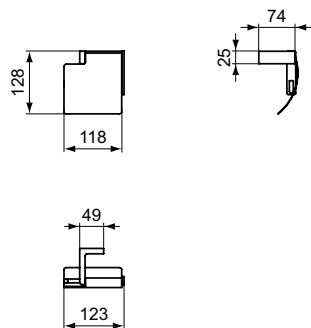

Описание изделия

CONCA Держатель для туалетной бумаги с крышкой, квадратный дизайн

Артикул	Вес, кг	* РРЦ вкл. НДС, у.е
T4496A2	0,3	199,93

Покрытие / цвет

A2 PVD Brushed Gold (Шлифованное Золото)