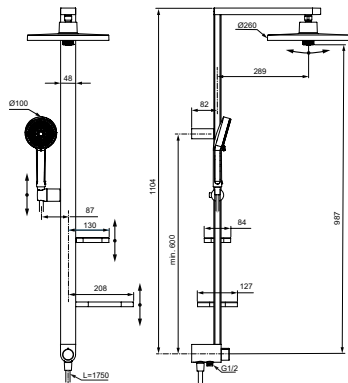

Описание изделия

ALU+ Душевая система без смесителя (для монтажа с настенным смесителем),
2-функциональный керамический переключатель,
Штанга с направляющими справа и слева для установки держателя и полки по выбору при первичном монтаже;
Держатель лейки с регулируемым углом наклона; свободная высота регулировки кронштейна крепления к стене;
Круглый 2-функциональный верхний душ 260 мм, ограничение потока 12 л/мин.,
2-функциональная душевая лейка 100 мм с ограничением потока 8 л/мин.,
Маленькая полочка 130 мм (макс. нагрузка 7кг), большая полочка 208 мм (макс. нагрузка 7кг),
Шланг 1750 мм Idealflex, шланг 800 мм Idealflex для подключения к смесителю

Артикул	Пропускная способность, л/мин	* РРЦ вкл. НДС, у.е
BD585SI	8/12	532,20

Покрытие / цвет

SI Silver (Серебряный)