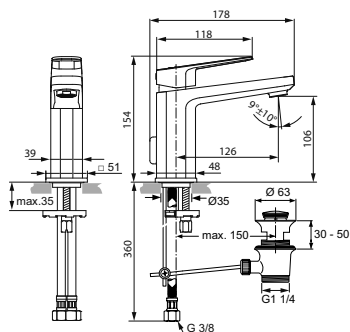

Описание изделия

TONIC II Однорукоятковый смеситель для раковины
Картридж FirmaFlow 28 мм с функцией HTWC (ограничение максимальной температуры горячей воды)
Гибкая подводка G3/8"
Система монтажа EASY-FIX (облегченный монтаж)
Регулируемый аэратор Cascade с ограничением потока 5 л/мин.
Металлическая рукоятка с индикатором горячей / холодной воды
Декоративное металлическое кольцо
Металлический донный клапан

Артикул	Пропускная способность, л/мин	* РРЦ вкл. НДС, у.е
A6326AA	5	441,95

Покрытие / цвет

AA Chrome (Хром)