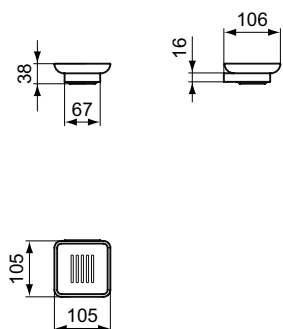

Описание изделия
CONCA Мыльница квадратная

Артикул	Вес, кг	* РРЦ вкл. НДС, у.е
T4508GN	0,5	164,66

Покрытие / цвет
GN PVD Silver Storm (Серебряный Шторм)