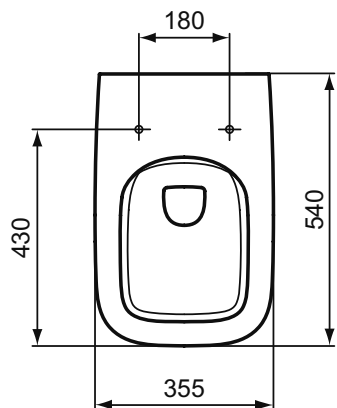

Покрытие / цвет

01 Euro White (Евробелый)