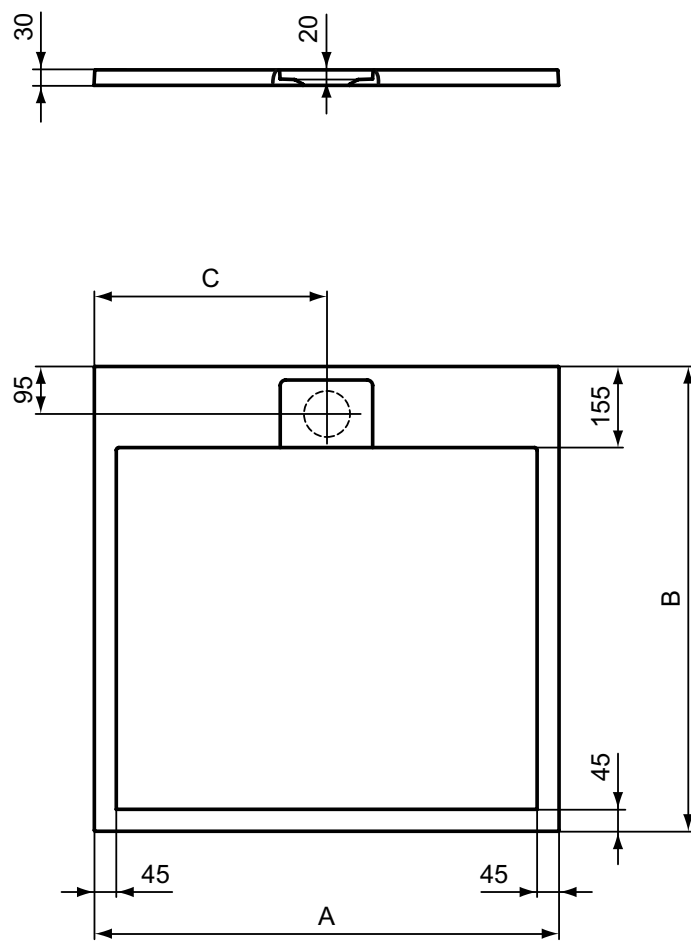

A	B	C
T5227	900	900	450
T5229	800	800	400
T5234	1000	1000	500
T5242	1200	1200	600
T5246	700	700	350

Ванны, Душевые
отраждения и Поддоны