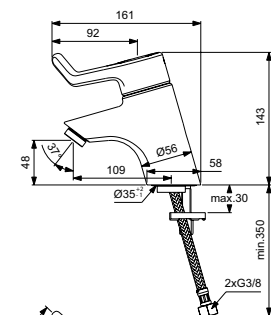

Описание изделия

CERAPLUS Смеситель для раковины с цикловым затвором
Технология безопасной подачи горячей воды
Картридж 47 мм с функцией HWTC (ограничение максимальной температуры горячей воды)
Упрочненная гибкая подводка SPX G3/8"
Система монтажа EASY-FIX (облегченный монтаж)
Антивандалный ламинарный регулятор потока (защита от попадания бактерий) M24x1
Металлическая рукоятка с индикатором горячей / холодной воды 120 мм
Без донного клапана

Артикул	Пропускная способность, л/мин.	* РРЦ вкл. НДС, у.е.
B8220AA	13	270,02

Покрытие / цвет

AA Chrome (Хром)