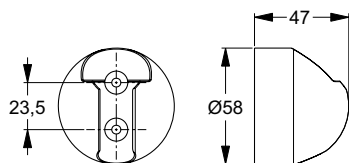

Описание изделия

IDEALRAIN Фиксированный держатель для лейки

Артикул	Пропускная способность, л/мин	* РРЦ вкл. НДС, у.е
B9467AA		7,00

Покрытие / цвет

AA Chrome (Хром)