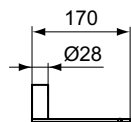

Артикул	Вес, кг	* РРЦ вкл. НДС, у.е
T4497AA	0,3	124,96

Покрытие / цвет

AA Chrome (Хром)