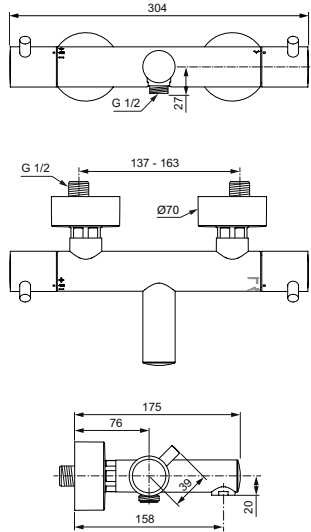

Описание изделия

Ceratherm T125 Настенный термостатический смеситель для ванны/душа
Монтаж на эксцентриках с шумоподавителями
Термостатический картридж IS с регулируемым ограничителем подачи горячей воды
Затворы на керамических дисках G1/2 180°
Технология «Cool body» («Холодный корпус»)
Металлические рукоятки с цилиндрическим штифтом для удобного захвата, с ограничителями температуры (40°C) и потока воды (50%)
С интегрированным в рукоятку регулятором потока переключателем
Металлический ниппель для подключения душевого шланга G 1/2"
Встроенные обратные клапаны

Артикул	Пропускная способность, л/мин	* РРЦ вкл. НДС, у.е
A7588XG	20 / 22	587,86

Покрытие / цвет

XG Silk Black (Черный матовый)