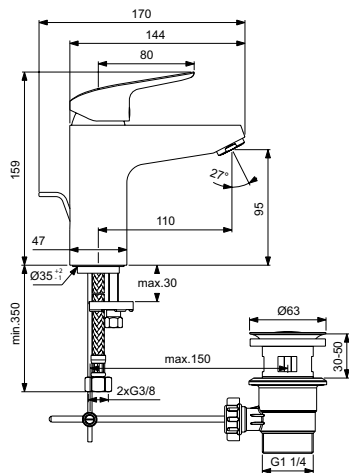

Описание изделия

CERAFLEX Grande Однорукоятковый смеситель для раковины
Картридж IS 40 мм с функцией HWTC (ограничение максимальной температуры горячей воды)
Гибкая подводка G3/8"
Система монтажа EASY-FIX (облегченный монтаж)
Аэратор Perlator с ограничением потока 5 л/мин.
Металлическая рукоятка с индикатором горячей / холодной воды
Пластиковый донный клапан

Артикул	Пропускная способность, л/мин	* РРЦ вкл. НДС, у.е
V1712AA	5	98,09

Покрытие / цвет

AA Chrome (Хром)