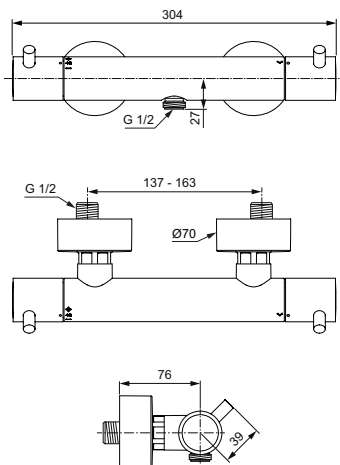

Описание изделия

Ceratherm T125 Настенный термостатический смеситель для душа
Монтаж на эксцентриках с шумоподавителями
Термостатический картридж IS с регулируемым ограничителем подачи горячей воды
Затворы на керамических дисках G1/2 180°
Технология «Cool body» («Холодный корпус»)
Металлические рукоятки с цилиндрическим штифтом для удобного захвата, с ограничителями температуры (40°C) и потока воды (50%)
Металлический ниппель для подключения душевого шланга G 1/2"
Встроенные обратные клапаны

Артикул	Пропускная способность, л/мин	* РРЦ вкл. НДС, у.е
A7587A2	22	578,81

Покрытие / цвет

A2 Brushed Gold (Шлифованное Золото)