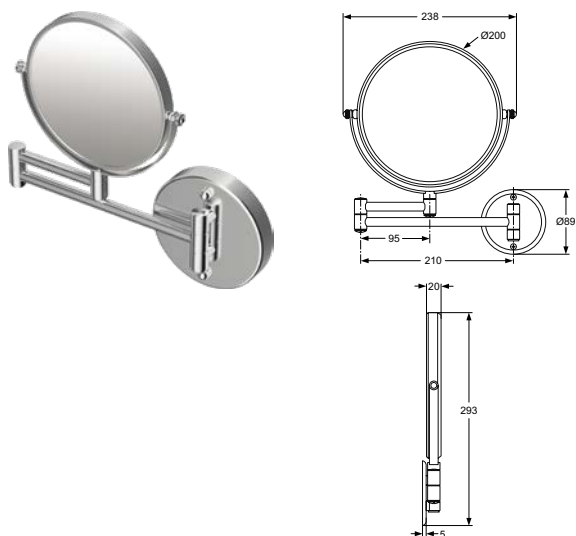

Описание изделия

ИОМ Зеркало для бритья, поворотное на 180°, 3-кратное увеличение, с крепежом, для настенного монтажа, диаметр зеркала 200 мм

Артикул	Вес, кг	* РРЦ вкл. НДС, у.е
A9111AA	1,2	162,56

Покрытие / цвет