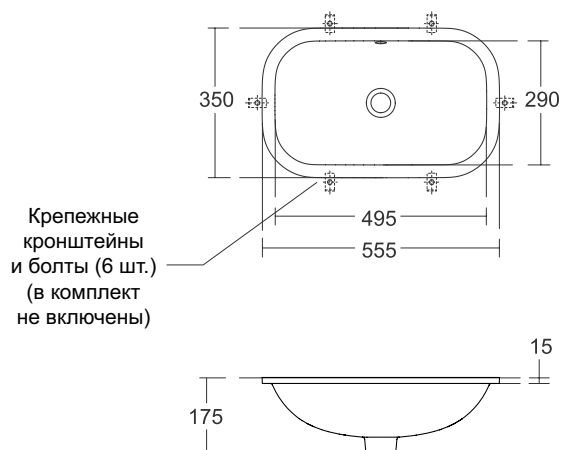

Покрытие / цвет

- 01 Euro White (Евробелый)
- 67 Neutral (Нейтральный)
- AA Chrome (Хром)