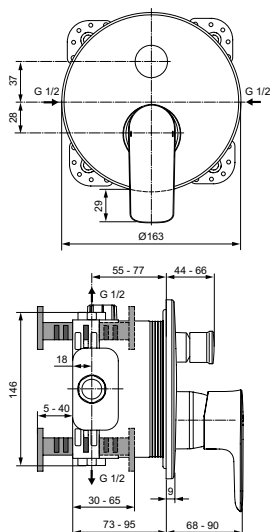

Описание изделия

CONNECT AIR Встраиваемый смеситель для ванны/душа
Комплект №2 (функциональный комплект и накладка для настенного монтажа)

Картридж 47 мм с функцией HWTC (ограничение максимальной температуры горячей воды), с функцией CLICK (ограничение потока воды)
Автоматическое переключение ванна/душ

Металлическая рукоятка с индикатором горячей / холодной воды
Для монтажа с комплектом EASY-BOX A1000NU (заказывается дополнительно)

Артикул	Пропускная способность, л/мин	* РРЦ вкл. НДС, у.е
A7035AA	25	293,24

Покрытие / цвет

AA Chrome (Хром)