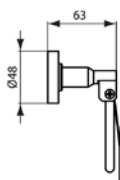

Покрытие / цвет

A5 PVD Magnetic Grey (Магнит)

Описание изделия

ЮМ Держатель для туалетной бумаги с крышкой, с крепежом

Артикул	Вес, кг	* РРЦ вкл. НДС, у.е
A9127AA	0,4	69,38

Покрытие / цвет

AA Chrome (Хром)

Описание изделия