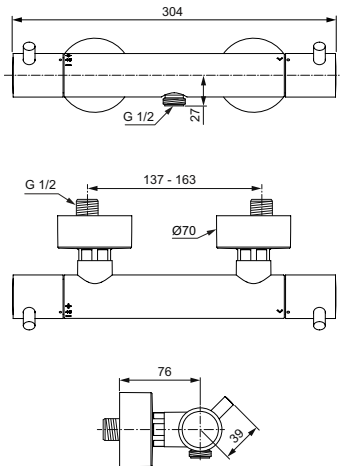

Описание изделия

Ceratherm T125 Настенный термостатический смеситель для душа
Монтаж на эксцентриках с шумоподавителями
Термостатический картридж IS с регулируемым ограничителем подачи горячей воды
Затворы на керамических дисках G1/2 180°
Технология «Cool body» («Холодный корпус»)
Металлические рукоятки с цилиндрическим штифтом для удобного захвата, с ограничителями температуры (40°C) и потока воды (50%)
Металлический ниппель для подключения душевого шланга G 1/2"
Встроенные обратные клапаны

Артикул	Пропускная способность, л/мин	* РРЦ вкл. НДС, у.е
A7587GN	22	578,81

Покрытие / цвет

GN Silver Storm (Серебряный Шторм)