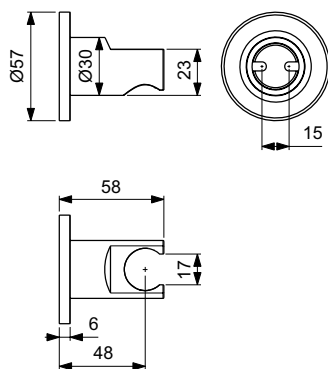

Описание изделия

IDEALRAIN Фиксированный держатель для душевой лейки, цилиндрический дизайн, металлический с пластиковым вкладышем

Артикул	Пропускная способность, л/мин	* РРЦ вкл. НДС, у.е
BC806A5		81,57

Покрытие / цвет

A5 Magnetic Grey (Магнит)