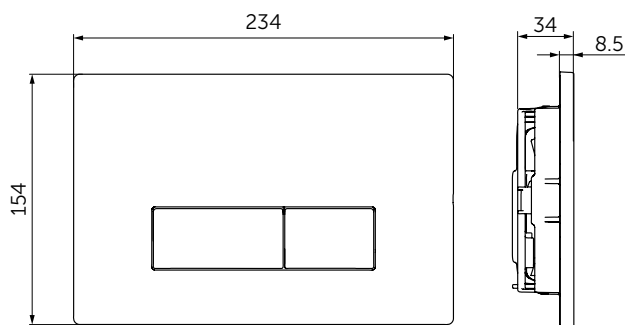

Покрытие / цвет

- 67 Neutral (Нейтральный)
- AA Chrome (Хром)
- AC White (Белый)
- AD Velour Chrome (Матовый хром)
- A6 Black (Черный)
- JG Velour Chrome (Матовый хром)