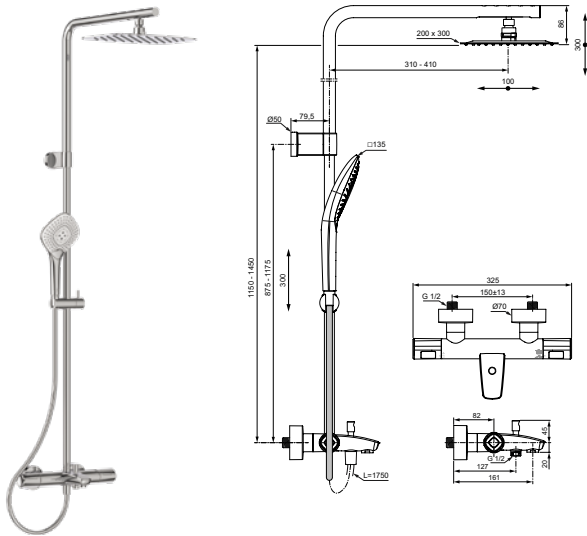

Описание изделия

CERATHERM T100 Душевая система с телескопической штангой в комплекте с термостатическим смесителем для ванны/душа
Скрытый монтаж на эксцентриках
Термостатический картридж IS
Затворы на керамических дисках G1/2 180°
Технология «Cool body» («Холодный корпус»)
Металлические рукоятки с ограничителями температуры (40°C) и потока воды (50%)
Встроенный обратный клапан
Выдвижная телескопическая штанга, состоящая из 2-х частей, со стопором
Металлический верхний душ 300x200 мм, ограничение потока 12 л/мин.
3-функциональная душевая лейка Idealrain Evo Jet Diamond 135мм с ограничением потока 8 л/мин.
Шланг 1750 мм Idealflex
Вертикальная регулировка длины штанги (до 300 мм) возможна в процессе установки изделия (после монтажа высота зафиксирована)
Горизонтальная штанга также с телескопической функцией (до 100 мм), регулировка возможна в процессе установки продукта (после монтажа длина зафиксирована)

Артикул	Пропускная способность, л/мин	* РРЦ вкл. НДС, у.е
A7591AA	8 / 12 / 20	795,52

Покрытие / цвет

AA Chrome (Хром)