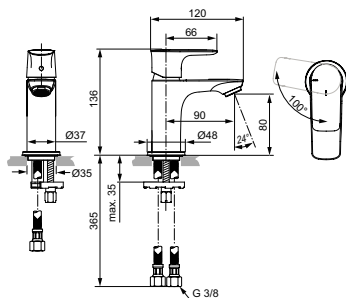

Описание изделия

CONNECT AIR Piccolo Однорукоятковый смеситель для раковины (уменьшенная версия)
Технология Blue Start®
Тонкий корпус 36 мм
Картридж 25 мм, без функции HWTC (ограничение максимальной температуры горячей воды) (с 1 кв.2021 - картридж 28 мм FirmaFlow с функцией HWTC), без функции CLICK (ограничение потока воды)
Гибкая подводка PEX G3/8"
Система монтажа EASY-FIX (облегченный монтаж)
Аэратор Perlator M24x1 с ограничением потока 5 л/мин.
Металлическая рукоятка с индикатором горячей / холодной воды (индикатор холодной воды расположен по центру)
Без донного клапана

Артикул	Пропускная способность, л/мин.	* РРЦ вкл. НДС, у.е.
A7019A2	5	663,15

Покрытие / цвет

A2 Brushed Gold / Шлифованное Золото