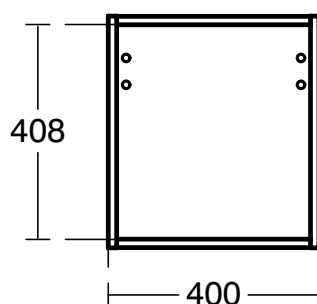

Покрытие / цвет

- DU Matt White (Белый матовый)
- NF Sand Biege Matt (Песочно-бежевый матовый)
- NG Quartz Grey Matt (Кварцево-серый матовый)
- NV Carbon Grey Matt (Угльно-серый матовый)
- NH Greige Matt (Серый матовый)
- NX Natural Oak (Натуральный дуб)
- NW Coffee Oak (Кофейный дуб)