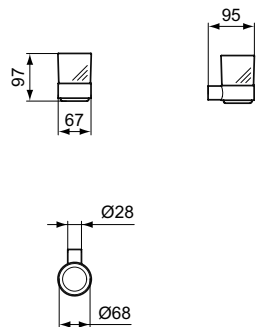

Описание изделия

CONCA Стакан с держателем, округлый дизайн

Артикул	Вес, кг	* РРЦ вкл. НДС, у.е
T4505AA	0,4	117,60

Покрытие / цвет

AA Chrome (Хром)