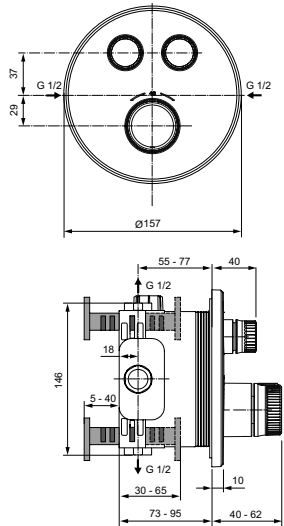

Описание изделия

CERATHERM NAVIGO Встраиваемый термостатический смеситель для душа
Комплект №2 (функциональный комплект и накладка для настенного монтажа)

Термостатический картридж FirmaFlow Therm
Металлическая рукоятка с ограничителем температуры 40°C, с насечками для удобного захвата
2 рукоятки потока - управление двумя независимыми друг от друга потоками (2-х функциональные металлические рукоятки - включение/выключение нажатием и регулировка потока поворотом)
Без душевого гарнитура
Плоская металлическая накладка
Для монтажа с комплектом EASY-BOX A1000NU (заказывается дополнительно)

Артикул	Пропускная способность, л/мин	* РРЦ вкл. НДС, у.е
A7296A2	22	1 143,54

Покрытие / цвет

A2 Brushed Gold (Шлифованное Золото)