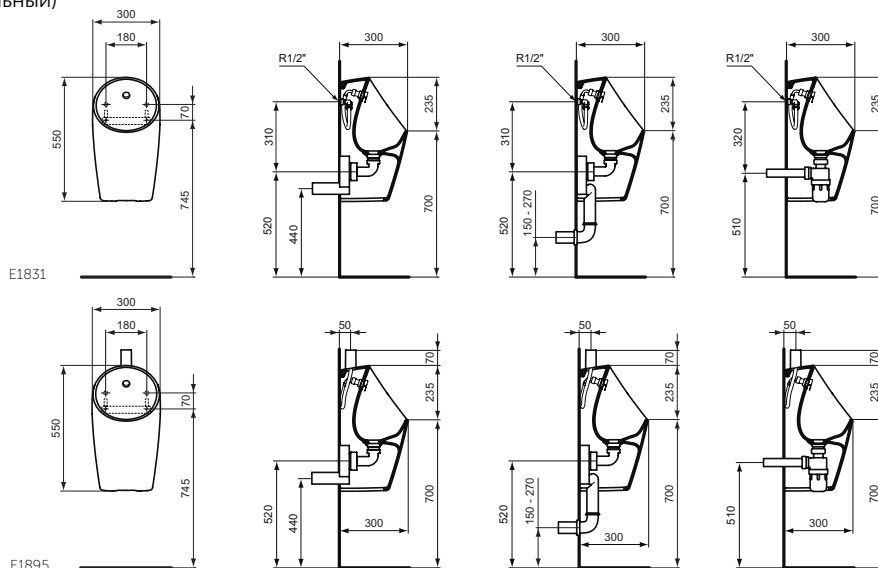

Покрытие / цвет

- 01 Euro White (Евробелый)
- 67 Neutral (Нейтральный)

Решения для
Общественных зон