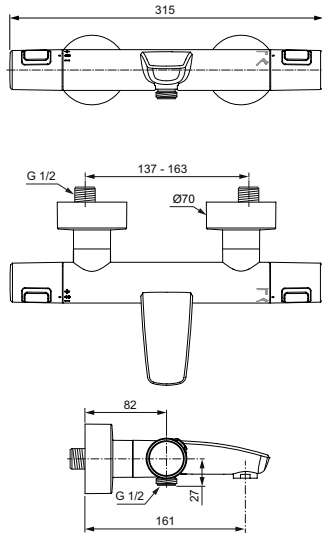

Описание изделия

Ceratherm T25 Настенный термостатический смеситель для ванны/душа
Скрытый монтаж на эксцентриках
Термостатический картридж IS, новая технология
Затворы на керамических дисках G1/2 180°
Технология «Cool body» («Холодный корпус»)
Пластиковые рукоятки с ограничителями температуры (40°C) и потока воды (50%)
Встроенный обратный клапан
Переключатель интегрирован в корпус
Аэратор Perlator

Артикул	Пропускная способность, л/мин	* РРЦ вкл. НДС, у.е
A7544XG	8 / 20	484,86

Покрытие / цвет

XG Silk Black (Черный матовый)