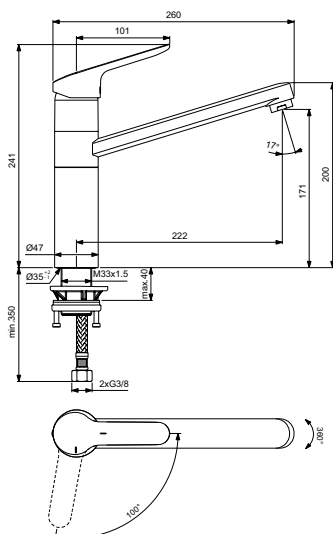

Описание изделия

CERAFLEX Однорукоятковый смеситель для кухонной мойки, средний излив

Литой поворотный излив

Технология Blue Start®

Картридж IS 40 мм с функцией HWTC (ограничение максимальной температуры горячей воды), с функцией CLICK (ограничение потока воды)

Гибкая подводка G3/8"

Монтаж IS-Fix - крепеж на центральной гайке M 33x1,5 с двумя блокирующими винтами, с пластиковой опорной пластиной для более стабильного монтажа на мойке из нержавеющей стали

Аэратор Perlator

Металлическая рукоятка с индикатором горячей / холодной воды (индикатор холодной воды расположен по центру)

Артикул	Пропускная способность, л/мин	* РРЦ вкл. НДС, у.е
BC135AA	9	147,45

Покрытие / цвет

AA Chrome (Хром)