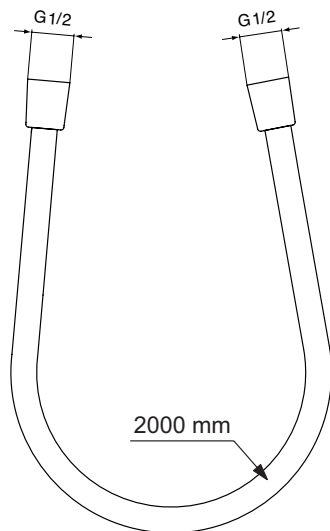

Описание изделия

IDEALFLEX Шланг для душа 2000 мм, подсоединение G1/2", устойчивость к давлению до 5 атм, прочность до 50 кг, легкоочищаемый (гладкая поверхность), защита от перекручивания

Артикул	Пропускная способность, л/мин	* РРЦ вкл. НДС, у.е
BE200AA		36,92

Покрытие / цвет
AA Chrome (Хром)