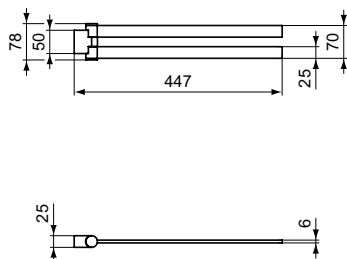

Описание изделия

CONCA Полотенцедержатель двойной 45 см, поворотный на 180°, с крепежом, квадратный дизайн

Артикул	Вес, кг	* РРЦ вкл. НДС, у.е
T5395AA		145,49

Покрытие / цвет

AA Chrome (Хром)