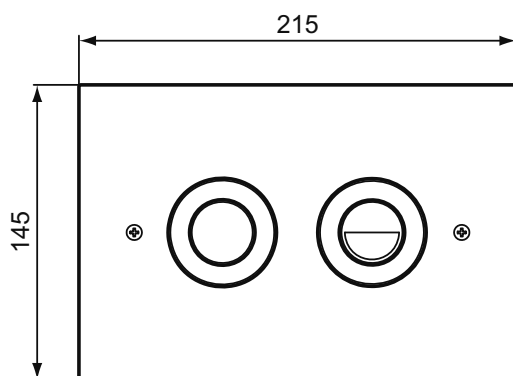

Покрытие / цвет

- AA Chrome (Хром)
- MY Нержавеющая сталь