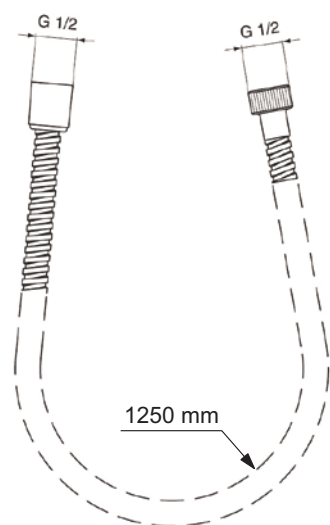

Описание изделия

METALFLEX Металлический шланг для душа 1250 мм, подсоединение G1/2", устойчивость к давлению до 5 атм, прочность до 50 кг

Артикул	Пропускная способность, л/мин	* РРЦ вкл. НДС, у.е
BF125AA		24,35

Покрытие / цвет
AA Chrome (Хром)