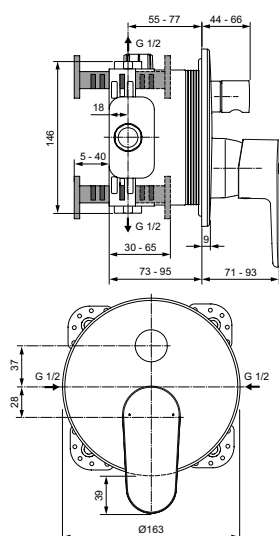

Описание изделия

CERAFINE O Встраиваемый смеситель для ванны/душа
Комплект №2 (функциональный комплект и накладка для настенного монтажа)
Картридж 47 мм с функцией CLICK (ограничение потока воды),
с функцией HWTC (ограничение максимальной температуры горячей воды)
Металлическая рукоятка с индикаторами горячей / холодной воды
Хромированная пластиковая накладка
Автоматическое переключение
Для монтажа с комплектом EASY-BOX A1000NU (заказывается дополнительно)

Артикул	Пропускная способность, л/мин	* РРЦ вкл. НДС, у.е
A7350AA	23	228,53

Покрытие / цвет

AA Chrome (Хром)