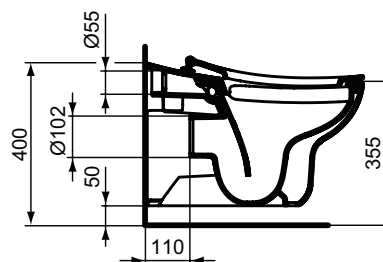

Покрытие / цвет

- 01 Euro White (Евробелый)
- 36 Blue (Синий)
- 79 Yellow (Желтый)
- GQ Red (Красный)