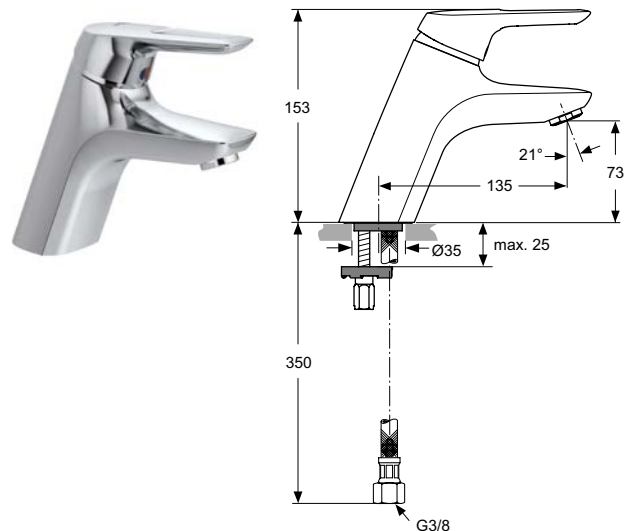

Описание изделия

CERAMIX BLUE Однорукоятковый смеситель для раковины
Технология Blue - без никеля и свинца
Картридж 40 мм IS с функцией HWTC (ограничение максимальной температуры горячей воды), с функцией CLICK (ограничение потока воды)
Система монтажа TOP-FIX (быстрый монтаж сверху)
Гибкая подводка G3/8"
Аэратор Cascade M24x1
Металлическая рукоятка с индикатором горячей / холодной воды
Без донного клапана

Артикул	Пропускная способность, л/мин	* РРЦ вкл. НДС, у.е
A5647AA	11	321,43

Покрытие / цвет

AA Chrome (Хром)