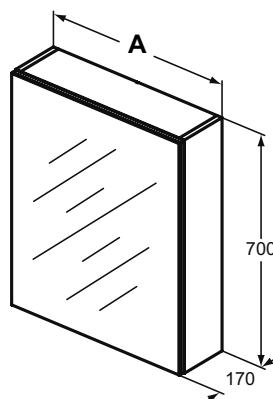

A
T3589..	600
T3588..	500