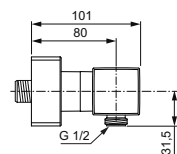

Описание изделия

CERATHERM C100 Настенный термостатический смеситель для душа

Скрытый монтаж на эксцентриках

Термостатический картридж IS

Затворы на керамических дисках G1/2 180°

Технология «Cool body» («Холодный корпус»)

Металлические рукоятки с ограничителями температуры (40°C) и потока воды (50%)

Встроенные обратные клапаны

Артикул

Пропускная
способность, л/мин

* РРЦ
вкл. НДС, у.е

A7533AA

22

475,74

Покрытие / цвет

AA Chrome (Хром)