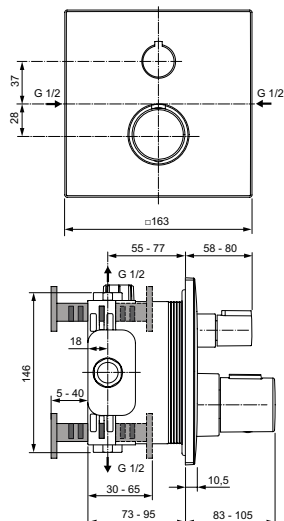

Описание изделия

Ceratherm C100 Встраиваемый индивидуальный термостатический смеситель для душа
Комплект №2 (функциональный комплект и накладка для настенного монтажа)
Термостатический картридж IS, клапаны на керамических дисках 3/4" 90°
Без душевого гарнитура
Металлическая рукоятка с ограничителем температуры 40°C
Металлическая накладка
Для монтажа с комплектом EASY-BOX A1000NU (заказывается дополнительно)

Артикул	Пропускная способность, л/мин	* РРЦ вкл. НДС, у.е
A6956A5	22	973,30

Покрытие / цвет

A5 Magnetic Grey (Магнит)