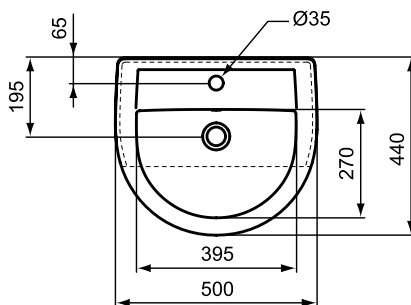

Дизайн: Ideal Standard

Основное изделие

EUROVIT Встраиваемая раковина 57X46 см, 1 отверстие под смеситель, с отверстием перелива

EUROVIT Полувстраиваемая раковина 50X44 см, 1 отверстие под смеситель, с крепежом E209167, с отверстием перелива

Основное изделие	Артикул	Вес, кг	* РРЦ вкл. НДС, у.е.
EUROVIT Встраиваемая раковина 57X46 см	E874901		109,95
EUROVIT Полувстраиваемая раковина 50X44 см	E875201		129,84

Заказывается дополнительно

Трубчатый сифон для раковины 1 1/4"	A2305AA		65,70
Угловой вентиль 1/2" (для подводки 3/8" или для жесткой подводки), 1 шт.	B7883AA		19,82
Решетка слива G 1 1/4" (в случае установки смесителя без донного клапана)	B4801AA		14,91

Покрытие / цвет

- 01 Euro White (Евробелый)
- 67 Neutral (Нейтральный)
- AA Chrome (Хром)

E875201