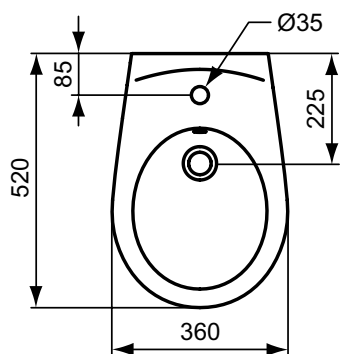

Покрытие / цвет

01 Euro White (Евробелый)