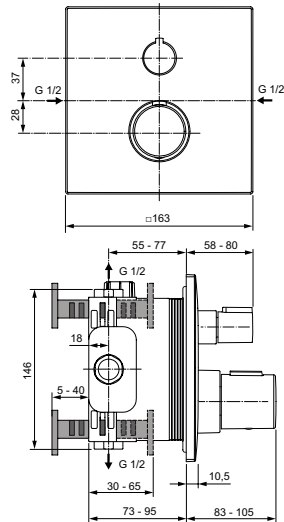

Описание изделия

Ceratherm C100 Встраиваемый индивидуальный термостатический смеситель для душа
Комплект №2 (функциональный комплект и накладка для настенного монтажа)
Термостатический картридж IS, клапаны на керамических дисках 3/4" 90°
Без душевого гарнитура
Металлическая рукоятка с ограничителем температуры 40°C
Металлическая накладка
Для монтажа с комплектом EASY-BOX A1000NU (заказывается дополнительно)

Артикул	Пропускная способность, л/мин	* РРЦ вкл. НДС, у.е
A6956XG	22	821,23

Покрытие / цвет
XG Silk Black (Черный матовый)