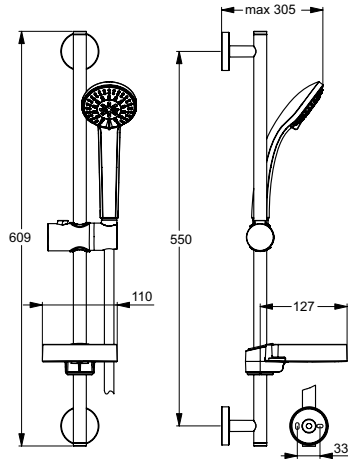

Описание изделия

IDEALRAIN SOFT S3 Душевой гарнитур со штангой 60 см
3-функциональная легкоочищаемая душевая лейка 80 мм,
ограничение потока 8 л/мин.
Металлический шланг 1750 мм
Штанга 60 см
Пластиковая прозрачная мыльница

Артикул	Пропускная способность, л/мин	* РРЦ вкл. НДС, у.е
V9503AA	8	95,80

Покрывтие / цвет
AA Chrome (Хром)