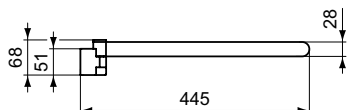

Описание изделия

CONCA Полотенцедержатель одинарный 45 см, поворотный на 180°, с крепежом, округлый дизайн