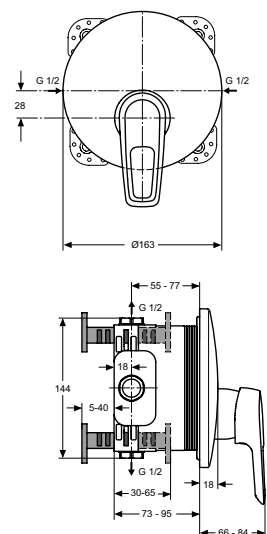

Описание изделия

CERAMIX BLUE Встраиваемый смеситель для душа
Картридж 47 мм с функцией HWTC (ограничение максимальной температуры горячей воды), с функцией CLICK (ограничение потока воды)
Комплект №2 (функциональный комплект и накладка для настенного монтажа)
Металлическая накладка
Металлическая рукоятка с индикаторами горячей / холодной воды
Для монтажа с комплектом EASY-BOX A1000NU (заказывается дополнительно)

Артикул	Пропускная способность, л/мин	* РРЦ вкл. НДС, у.е
A5666AA	25	371,70

Покрытие / цвет
AA Chrome (Хром)