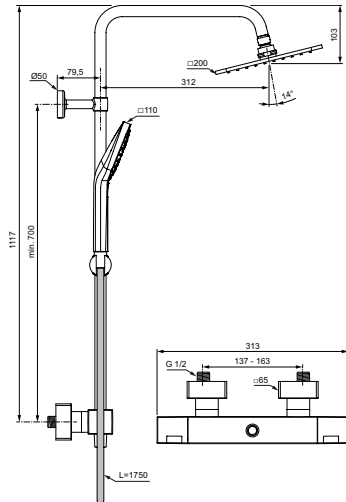

Описание изделия

CERATHERM S100 Душевая система в комплекте с термостатическим смесителем для душа
Скрытый монтаж на эксцентриках
Термостатический картридж IS
Затворы на керамических дисках G1/2 180°
Технология «Cool body» («Холодный корпус»)
Металлические рукоятки с ограничителями температуры (40°C) и потока воды (50%)
Встроенные обратные клапаны
Интегрированный в корпус переключатель, управление 180°
Металлический квадратный верхний душ 200x200 мм, ограничение потока 12 л/мин.
3-функциональная душевая лейка Idealrain Evo Jet Diamond 110 мм с ограничением потока 8 л/мин.
Регулируемое по вертикали верхнее крепление к стене
Шланг 1750 мм Idealflex

Артикул	Пропускная способность, л/мин	* РРЦ вкл. НДС, у.е
A7540AA	8 / 12	1 022,88

Покрытие / цвет

AA Chrome (Хром)