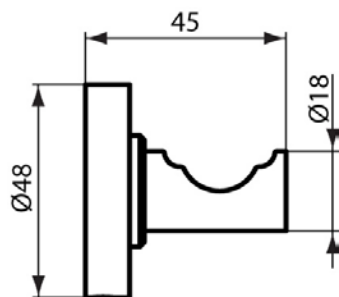

Описание изделия

ЮМ Одинарный крючок для одежды, с крепежом

Артикул	Вес, кг	* РРЦ вкл. НДС, у.е
A9115AA		25,51

Покрытие / цвет

AA Chrome (Хром)