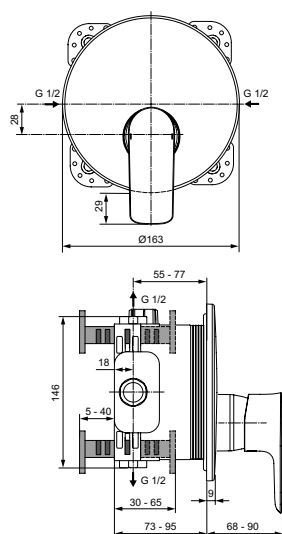

Описание изделия

CONNECT AIR Встраиваемый смеситель для душа
Комплект №2 (функциональный комплект и накладка для настенного монтажа)
Картридж 47 мм с функцией HWTC (ограничение максимальной температуры горячей воды), с функцией CLICK (ограничение потока воды)
Металлическая рукоятка с индикатором горячей / холодной воды
Для монтажа с комплектом EASY-BOX A1000NU (заказывается дополнительно)

Артикул	Пропускная способность, л/мин	* РРЦ вкл. НДС, у.е
A7034AA	25	247,70

Покрытие / цвет
AA Chrome (Хром)