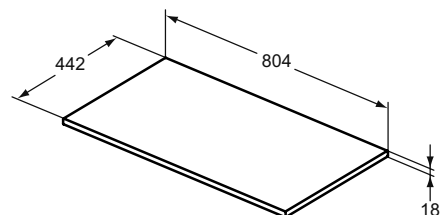

Покрытие / цвет

- 67 Neutral (Нейтральный)
- B2 Glossy White + Matt White (Белый глянцевый + Белый матовый)
- EQ Glossy Light Grey + Matt White (Светло-серый глянцевый + Белый матовый)
- KN Glossy White + Matt Light Grey (Белый глянцевый + Светло-серый матовый)
- PS Wood Light Grey + Matt White (Светло-серое дерево + Белый матовый)
- UK Wood Light Brown + Matt Light Brown (Светло-коричневое дерево + Светло-коричневый матовый)
- VY Matt Dark Brown + Matt White (Темно-коричневый матовый + Белый матовый)
- NE Silk Black & Wood (Черный матовый + Дерево)