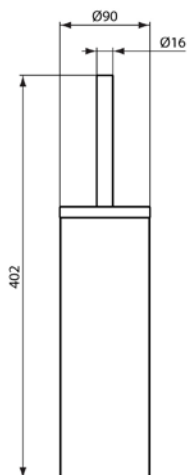

Описание изделия

ЮМ Туалетная щетка с держателем, напольная, стальная труба, диаметр 89 мм

Артикул	Вес, кг	* РРЦ вкл. НДС, у.е
A9108MY	0,8	115,99

Покрытие / цвет

MY Stainless Steel (Нержавеющая сталь)