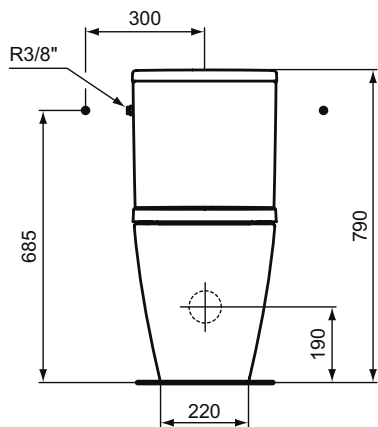

Покрытие / цвет

01 Euro White (Евробелый)

T002767	J324867	T682067	T002667
A 100	155	215	205