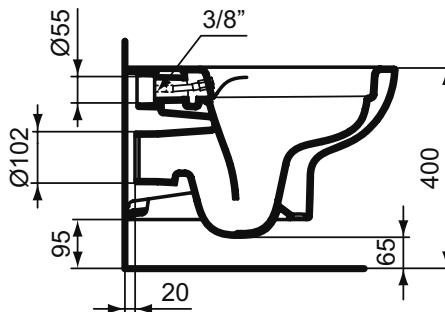

Покрытие / цвет

01 Euro White (Евробелый)