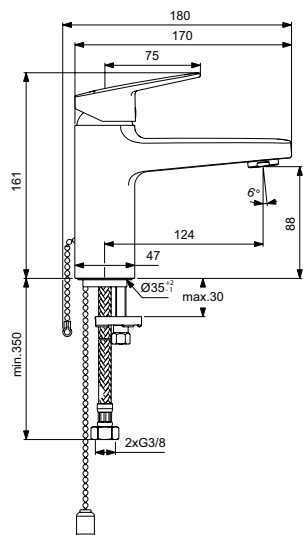

Описание изделия

Ceraplan H90 Смеситель для раковины с цепочкой
Система монтажа EASY-FIX (облегченный монтаж)
Гибкая подводка G3/8"
Картридж FirmaFlow 38 мм с функцией HWTC (ограничение максимальной температуры горячей воды)
Металлическая рукоятка с индикаторами горячей / холодной воды
Аэратор Slim с ограничением потока 5 л/мин

Артикул	Пропускная способность, л/мин	* РРЦ вкл. НДС, у.е
BD223AA	5	155,50

Покрытие / цвет

AA Chrome (Хром)