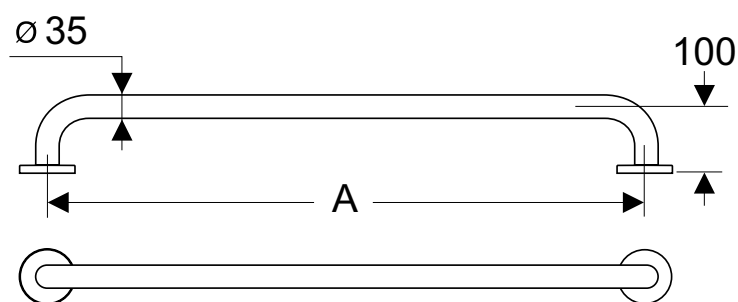

Основное изделие

CONTOUR 21 Поручень опорный прямой 30 см
CONTOUR 21 Поручень опорный прямой 45 см
CONTOUR 21 Поручень опорный прямой 50 см
CONTOUR 21 Поручень опорный прямой 60 см
CONTOUR 21 Поручень опорный прямой 80 см
CONTOUR 21 Поручень опорный прямой 100 см

Труба 35 мм, скрытый монтаж, без крепежа.
Бренд Armitage Shanks

Основное изделие	Артикул	Вес, кг	* РРЦ вкл. НДС, у.е.
CONTOUR 21 Поручень опорный прямой 30 см	S6450AC	0,6	133,15
	S6450MY		245,59
CONTOUR 21 Поручень опорный прямой 45 см	S6452AC	0,8	133,46
	S6452MY		248,78
CONTOUR 21 Поручень опорный прямой 50 см	S6453AC	1,1	131,29
	S6453MY		247,82
CONTOUR 21 Поручень опорный прямой 60 см	S6454AC	1,9	103,81
	S6454MY		197,90
CONTOUR 21 Поручень опорный прямой 80 см	S6457AC	2,1	151,31
	S6457MY		279,02
CONTOUR 21 Поручень опорный прямой 100 см	S6459AC	2,3	172,42

Покрытие / цвет

AC White (Белый)

MY Stainless Steel (Нержавеющая сталь)

	A
S6450	30
S6452	45
S6453	50
S6454	60
S6457	80
S6459	100
S6461	120