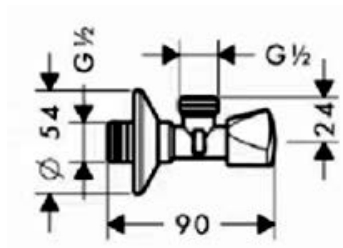

Покрытие / цвет

A2 PVD Brushed Gold (Шлифованное Золото)

Описание изделия

IDEALSPRAY Вентиль с подключением душевого шланга G1/2'' для гигиенического душа

Артикул	Пропускная способность, л/мин	* РРЦ вкл. НДС, у.е
BD650A5		II-III квартал 2023

Покрытие / цвет

A5 PVD Magnetic Grey (Магнит)