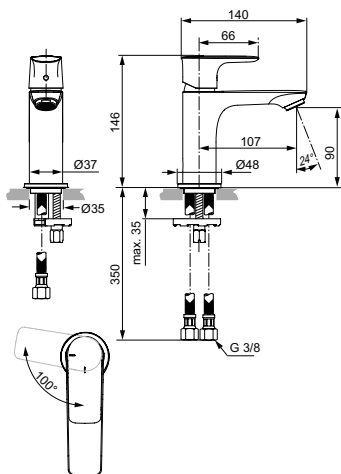

Описание изделия

CONNECT AIR Однорукоятковый смеситель для раковины
Технология Blue Start®
Тонкий корпус 36 мм
Картридж 25 мм, без функции HWTC (ограничение максимальной температуры горячей воды) (с 1 кв.2021 - картридж 28 мм FirmaFlow с функцией HWTC), без функции CLICK (ограничение потока воды)
Гибкая подводка PEX G3/8"
Система монтажа EASY-FIX (облегченный монтаж)
Аэратор Perlator M24x1 с ограничением потока 5 л/мин.
Металлическая рукоятка с индикатором горячей / холодной воды (индикатор холодной воды расположен по центру)
Без донного клапана

Артикул	Пропускная способность, л/мин.	* РРЦ вкл. НДС, у.е.
A7011GN	5	688,67

Покрытие / цвет

GN Chrome (Хром)