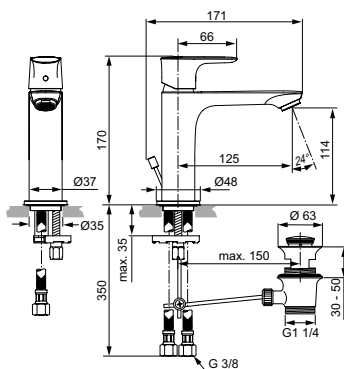

Описание изделия

CONNECT AIR Grande Однорукоятковый смеситель для раковины
Тонкий корпус 36 мм
Картридж 25 мм, без функции HWTC (ограничение максимальной температуры горячей воды) (с 1 кв.2021 - картридж 28 мм FirmaFlow с функцией HWTC), без функции CLICK (ограничение потока воды)
Гибкая подводка PEX G3/8" 400 мм
Система монтажа EASY-FIX (облегченный монтаж)
Аэратор Perlator M24x1 с ограничением потока 5 л/мин.
Металлическая рукоятка с индикатором горячей / холодной воды
Металлический донный клапан

Артикул	Пропускная способность, л/мин	* РРЦ вкл. НДС, у.е
A7012A5	5	437,79

Покрытие / цвет

A5 Magnetic Grey (Магнит)