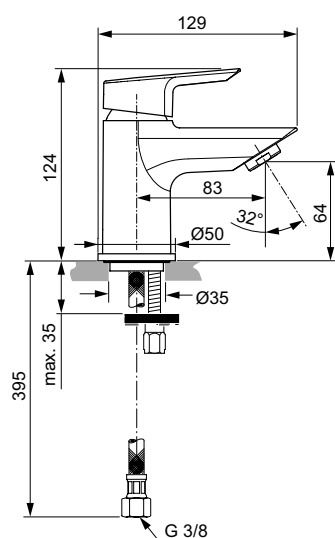

Описание изделия

TESI Piccolo Однорукоятковый смеситель для раковины (уменьшенная версия)
Картридж 28 мм с функцией HWTC (ограничение максимальной температуры горячей воды)
Гибкая подводка G3/8", шланги стандартной длины 400 мм
Система монтажа EASY-FIX (облегченный монтаж)
Аэратор Cascade с ограничением потока 5 л/мин.
Металлическая рукоятка с индикатором горячей / холодной воды
Без донного клапана

Артикул	Пропускная способность, л/мин	* РРЦ вкл. НДС, у.е
A6568AA	5	192,68

Покрытие / цвет

AA Chrome (Хром)