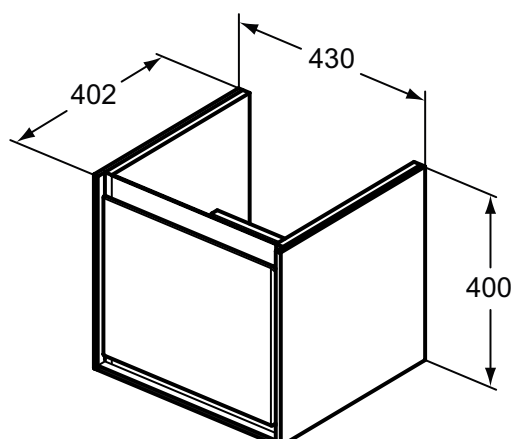

Покрытие / цвет

- 67 Neutral (Нейтральный)
- B2 Glossy White + Matt White (Белый глянцевый + Белый матовый)
- EQ Glossy Light Grey + Matt White (Светло-серый глянцевый + Белый матовый)
- KN Glossy White + Matt Light Grey (Белый глянцевый + Светло-серый матовый)
- PS Wood Light Grey + Matt White (Светло-серое дерево + Белый матовый)
- UK Wood Light Brown + Matt Light Brown (Светло-коричневое дерево + Светло-коричневый матовый)
- VY Matt Dark Brown + Matt White (Темно-коричневый матовый + Белый матовый)