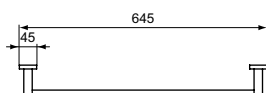

Артикул	Вес, кг	* РРЦ вкл. НДС, у.е
E2197AA		85,82

Покрытие / цвет

AA Chrome (Хром)