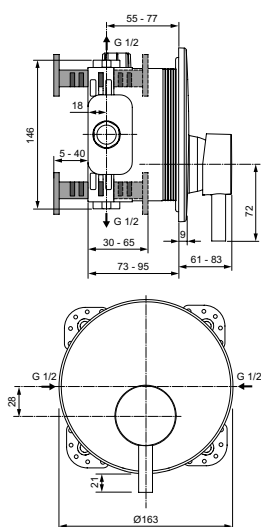

Описание изделия

CERALINE Встраиваемый смеситель для душа
Комплект №2 (функциональный комплект и накладка для настенного монтажа)
Картридж 47 мм функцией HWTC (ограничение максимальной температуры горячей воды), с функцией CLICK (ограничение потока воды)
Металлическая рукоятка с индикаторами горячей / холодной воды
Для монтажа с комплектом EASY-BOX A1000NU (заказывается дополнительно)

Артикул	Пропускная способность, л/мин	* РРЦ вкл. НДС, у.е
A7388AA	23	180,96

Покрытие / цвет

AA Chrome (Хром)