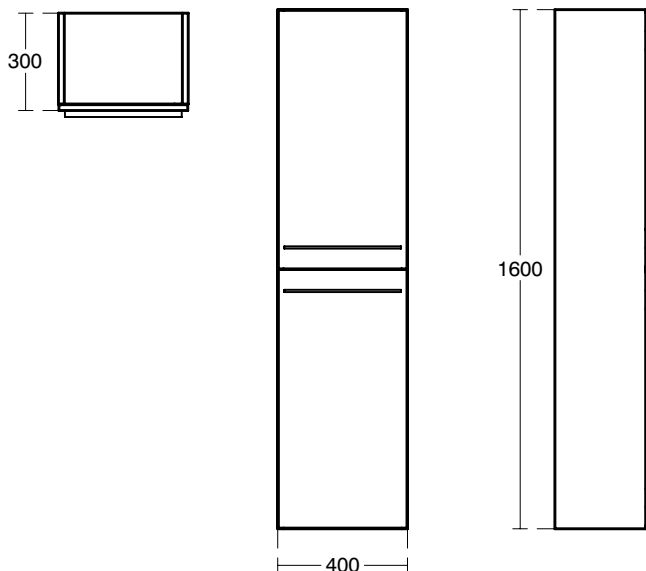

Основное изделие

i.Life A Пенал

Для подвешного монтажа, с 2-мя дверцами, система плавного закрытия

Ручки в комплект не включены (заказываются дополнительно)

Реверсивный

С крепежом

Основное изделие	Артикул	Вес, кг	* РРЦ вкл. НДС, у.е.
i.Life A Пенал	T5260DU	30,5	479,17
	T5260NF		416,12
	T5260NG		416,12
	T5260NV		416,12
	T5260NH		416,12
	T5260NX		479,17
	T5260NW		479,17

Обязательное оборудование

Ручка	T5326XG	0,2	40,57
Ручка	T5326YE	0,2	40,57

Покрытие / цвет

- DU Matt White (Белый матовый)
- NF Sand Biege Matt (Песочно-бежевый матовый)
- NG Quartz Grey Matt (Кварцево-серый матовый)
- NV Carbon Grey Matt (Угольно-серый матовый)
- NH Greige Matt (Серый матовый)
- NX Natural Oak (Натуральный дуб)
- NW Coffee Oak (Кофейный дуб)
- YE Glossy brill (Блестящий серебристый)
- XG Silk Black (Черный матовый)