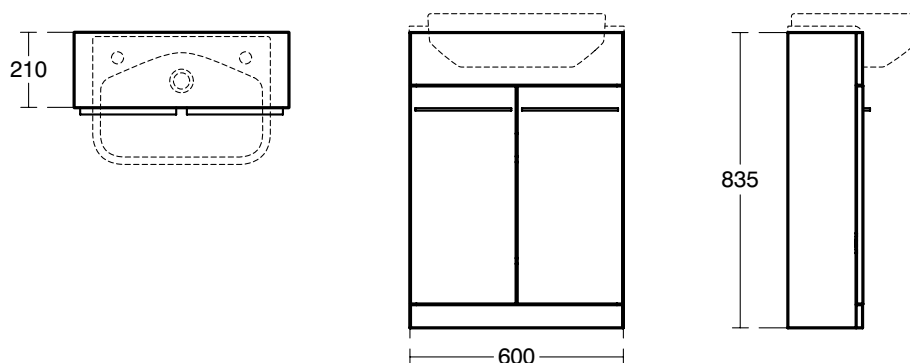

Покрытие / цвет

DU	Matt White (Белый матовый)
NF	Sand Biege Matt (Песочно-бежевый матовый)
NG	Quartz Grey Matt (Кварцево-серый матовый)
NV	Carbon Grey Matt (Угольно-серый матовый)
NH	Greige Matt (Серый матовый)
NX	Natural Oak (Натуральный дуб)
NW	Coffee Oak (Кофейный дуб)
YE	Glossy brill (Блестящий серебристый)
XG	Silk Black (Черный матовый)