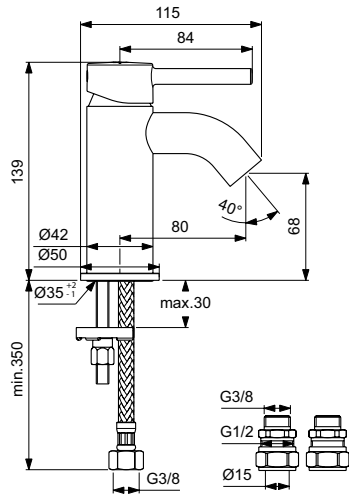

Описание изделия

CERALINE Piccolo Однорукоятковый смеситель для раковины (уменьшенная версия)
Картридж 28 мм FirmaFlow с функцией HWTC (ограничение максимальной температуры горячей воды)
Гибкая подводка G3/8"
Система монтажа EASY-FIX (облегченный монтаж)
Аэратор Cashe с ограничением потока 5 л/мин.
Металлическая рукоятка с индикаторами горячей / холодной воды
Без донного клапана

Артикул	Пропускная способность, л/мин	* РРЦ вкл. НДС, у.е
BC185AA	5	112,15

Покрытие / цвет
AA Chrome (Хром)