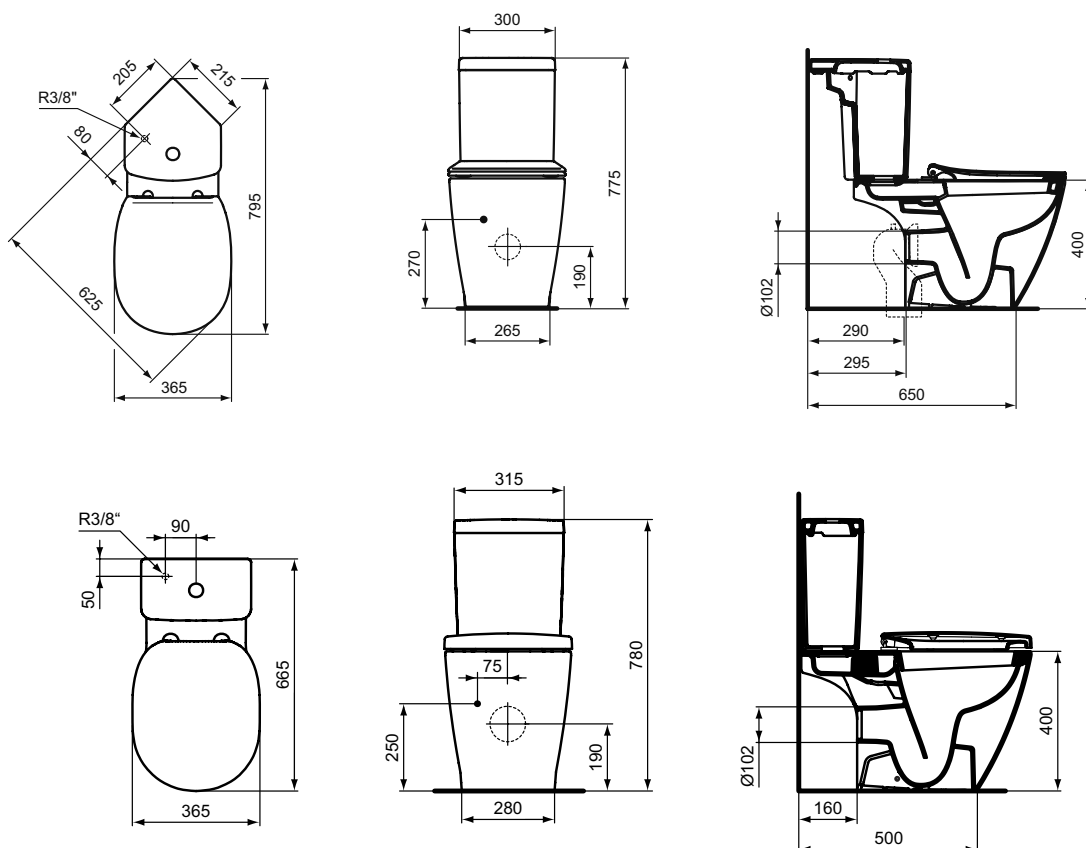

Покрытие / цвет

01 Euro White (Евробелый)