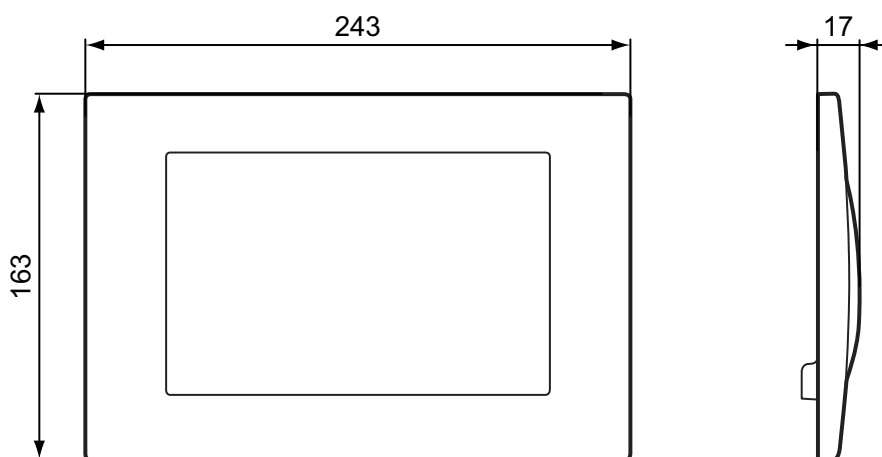

Покрытие / цвет

MY Chrome (Хром)