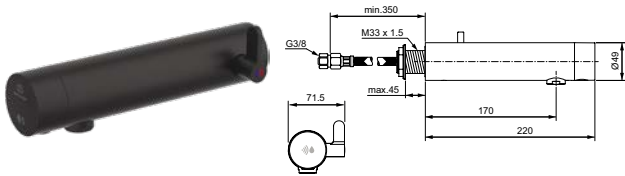

Артикул	Пропускная способность, л/мин.	* РРЦ вкл. НДС, у.е.
A7563B3	5	747,19

Покрытие / цвет

B3 Glossy black PVD BLACK ONYX (Черный глянцевый Оникс)

Описание изделия

SENSORFLOW NEW Настенный электронный смеситель для раковины (со смешиванием) для монтажа на панели
Латунный корпус
Питание от литиевой батарейки 6V (установлена в корпусе)
Антивандалная металлическая сервисная крышка с интегрированным ИК-датчиком
Электромагнитный клапан встроен в корпус
Ламинарный регулятор потока M24x1 (защита от попадания бактерий) с ограничением потока 5 л/мин
Гибкая подводка G3/8" PEX 350 мм
Отдельный фильтр встроен в соединение перед электромагнитным клапаном
Металлическая рукоятка с индикаторами горячей / холодной воды
Предназначен только для использования в системах высокого давления (мин. 0,5 бар)