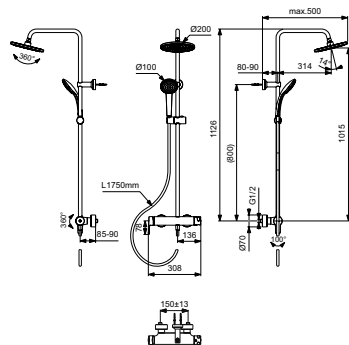

Описание изделия

IDEALRAIN CERAFINE O Душевая система в комплекте с настенным смесителем для душа
Картридж 38мм FirmaFlow CLICK & HWTC
Металлическая рукоятка
2-функциональный керамический переключатель, поворот рукоятки 360° с четкой фиксацией каждой позиции
Скрытый монтаж, эксцентрики с шумопонижателями
Душевая труба Ø21 мм для верхнего душа (1126 мм)
Пластиковый слайдер с кнопкой
Металлические крепления к стене
Регулируемое верхнее крепление
Пластиковый верхний душ 200 мм, ограничение потока 12 л/мин, шаровое соединение
1-функциональная душевая лейка 100 мм, ограничение потока 8 л/мин.
Шланг Idealflex 1750 мм
Обратный клапан

Артикул	Пропускная способность, л/мин	* РРЦ вкл. НДС, у.е
BC750XG	8 / 9,5	762,80

Покрытие / цвет

XG Silk Black (Черный матовый)