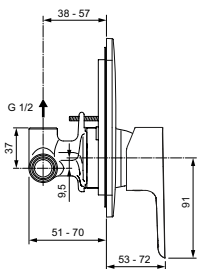

Описание изделия

CERAFINE D Встраиваемый смеситель для душа
Комплект №1 A1300NU (встраиваемая часть) + комплект №2 (внешняя часть)
Картридж 47 мм с функцией CLICK (ограничение потока воды), с функцией HWTC (ограничение максимальной температуры горячей воды)
Металлическая рукоятка с индикаторами горячей / холодной воды
Хромированная пластиковая накладка

Артикул	Пропускная способность, л/мин	* РРЦ вкл. НДС, у.е
A7188AA	29	189,57

Покрытие / цвет

AA Chrome (Хром)