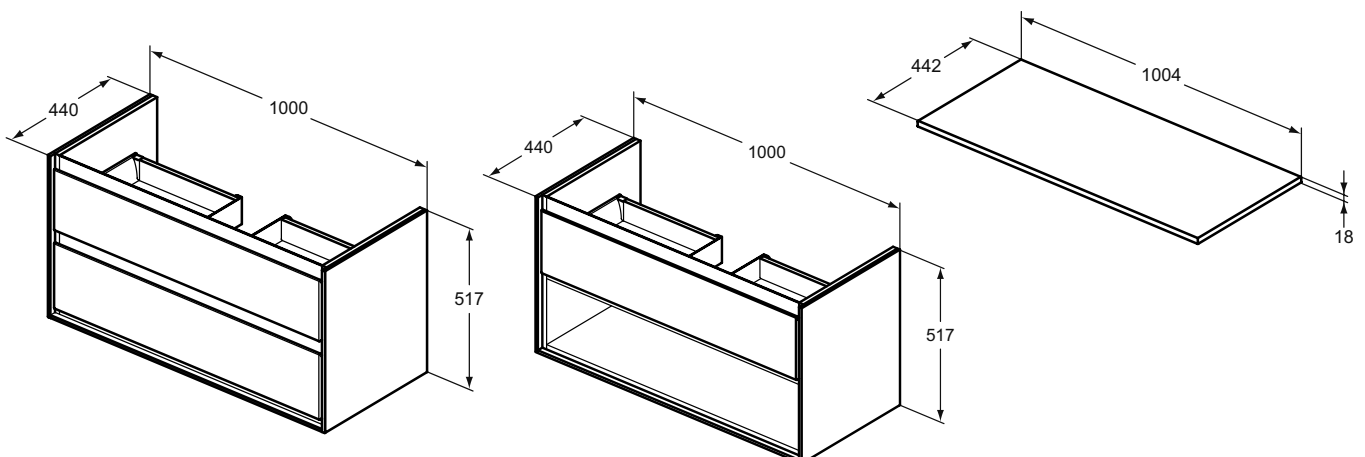

Покрытие / цвет

- 67 Neutral (Нейтральный)
- B2 Glossy White + Matt White (Белый глянцевый + Белый матовый)
- EQ Glossy Light Grey + Matt White (Светло-серый глянцевый + Белый матовый)
- KN Glossy White + Matt Light Grey (Белый глянцевый + Светло-серый матовый)
- PS Wood Light Grey + Matt White (Светло-серое дерево + Белый матовый)
- UK Wood Light Brown + Matt Light Brown (Светло-коричневое дерево + Светло-коричневый матовый)
- VY Matt Dark Brown + Matt White (Темно-коричневый матовый + Белый матовый)