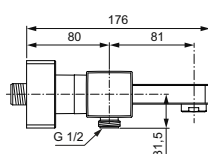

Описание изделия

CERATHERM C100 Настенный термостатический смеситель для ванны/душа

Скрытый монтаж на эксцентриках

Термостатический картридж IS

Затворы на керамических дисках G1/2 180°

Технология «Cool body» («Холодный корпус»)

Металлические рукоятки с ограничителями температуры (40°C) и потока воды (50%)

Встроенные обратные клапаны

Переключатель интегрирован в корпус

Аэратор M24x1 с технологией SSR (регулируемый угол потока воды)

Артикул

Пропускная
способность, л/мин

* РРЦ
вкл. НДС, у.е

A7538AA

20 / 22

594,70

Покрытие / цвет

AA Chrome (Хром)