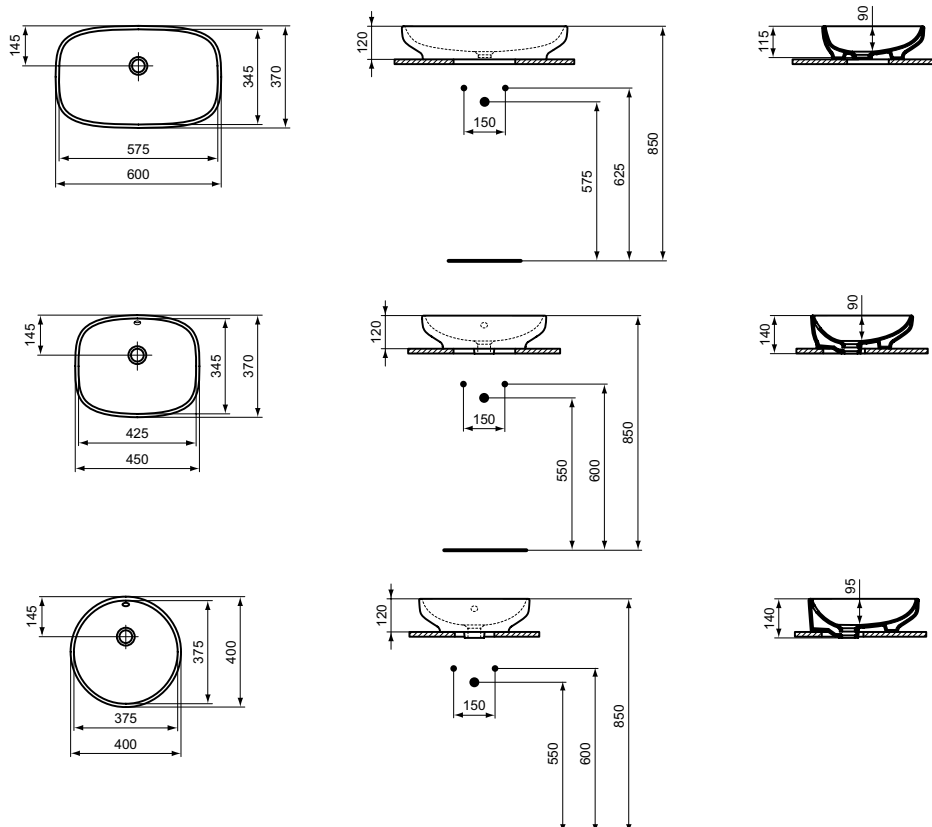

Покрытие / цвет

01 Euro White (Евробелый)

AA Chrome (Хром)