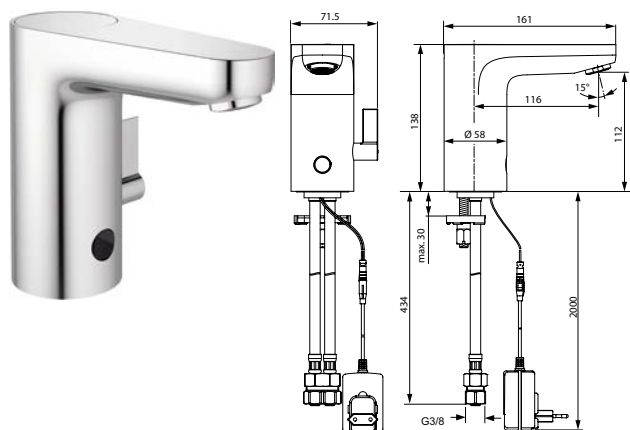

Описание изделия

CERAPLUS Смеситель для раковины
Со смешиванием, боковая металлическая рукоятка для регулировки температуры
Работа от блока питания
Система монтажа EASY-FIX (облегченный монтаж)
Литой излив, длина излива 116 мм
Крышка сенсора в комплекте (для использования во время чистки корпуса)
Ламинарный регулятор потока (защита от попадания бактерий) с ограничением потока 5 л/мин.
Электромагнитный клапан интегрирован в корпус
Полнофункциональный электронный датчик (регулируемые функции)
Гибкая подводка G3/8"
Изделие может использоваться только в системах высокого давления (мин. 0,5 атм)
Рекомендована предварительная установка фильтра 50 μ m (для обеспечения надлежащей работы электромагнитного клапана)

Артикул	Пропускная способность, л/мин.	* РРЦ вкл. НДС, у.е.
A6146AA	4.7	1 014,74

Покрытие / цвет

AA Chrome (Хром)