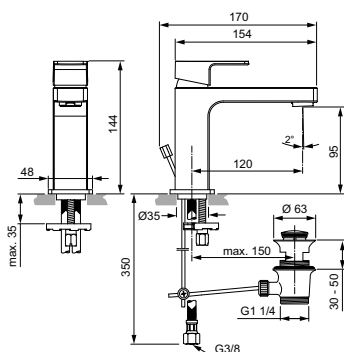

Описание изделия

EDGE Однорукоятковый смеситель для раковины
Картридж 25 мм, без функции HWTC (ограничение максимальной температуры горячей воды) (с 1 кв.2021 - картридж 28 мм FirmaFlow с функцией HWTC), без функции CLICK (ограничение потока воды)
Гибкая подводка G3/8" PEX
Система облегченного монтажа EASY-FIX (облегченный монтаж)
Аэратор Perlator с ограничением потока 5 л/мин.
Металлическая рукоятка с индикаторами горячей / холодной воды
Металлический донный клапан

Артикул	Пропускная способность, л/мин	* РРЦ вкл. НДС, у.е
A7101AA	5	278,50

Покрытие / цвет

AA Chrome (Хром)