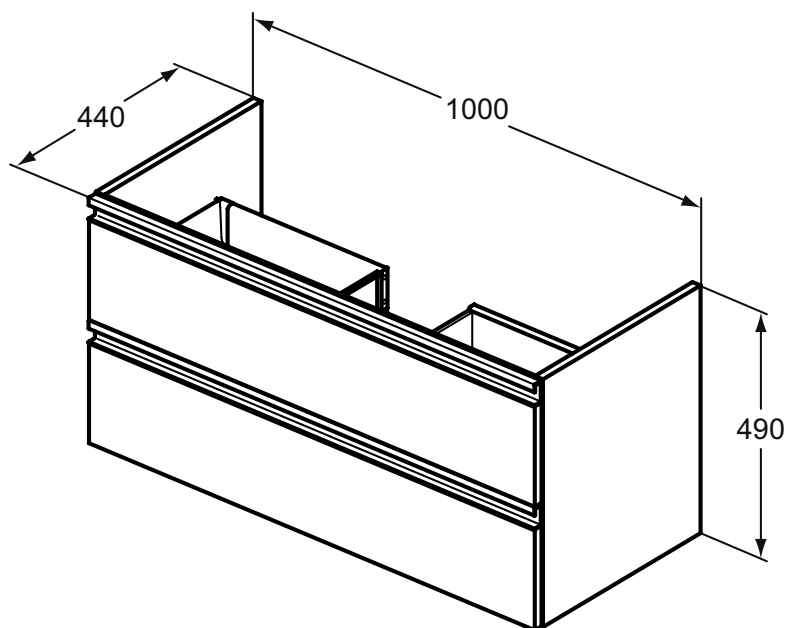

Покрытие / цвет

- 67 Neutral (Нейтральный)
- OV Gloss White (Белый глянцевый / ручка - белый матовый)
- PH Gloss Light Grey (Светло-серый глянцевый / ручка - светло-серый матовый)
- PU Matt Dark Taupe (Серо-коричневый темный матовый / ручка - серо-коричневый темный матовый)
- WI Matt Avio (Серо-голубой матовый / ручка - светло-серый матовый)