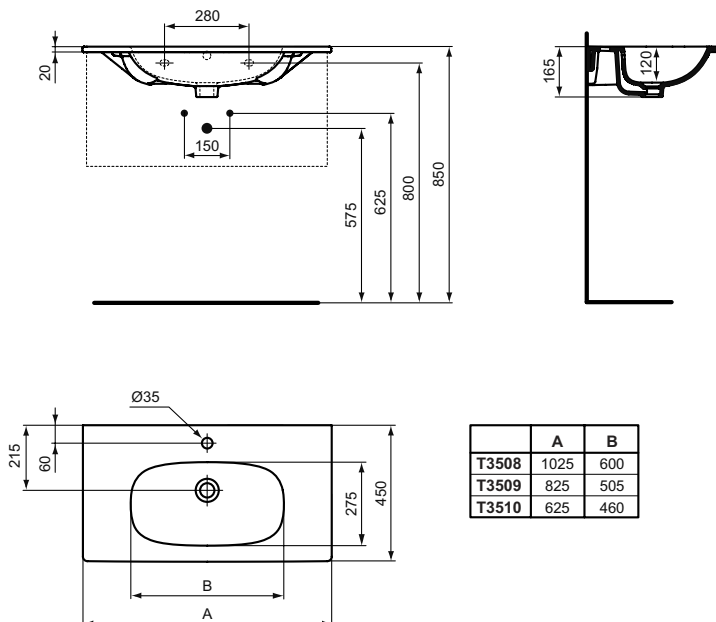

Дизайн: Робин Левин (Англия)

Основное изделие

TESI Vanity Раковина 102,5x45 см для монтажа соло с дизайн-сифоном, с отверстием под смеситель, с отверстием перелива, без крепежа

TESI Vanity Раковина 82,5x45 см для монтажа соло с дизайн-сифоном, с отверстием под смеситель, с отверстием перелива, без крепежа

TESI Vanity Раковина 62,5x45 см для монтажа соло с дизайн-сифоном, с отверстием под смеситель, с отверстием перелива, без крепежа

Основное изделие	Артикул	Вес, кг	* РРЦ вкл. НДС, у.е.
TESI Vanity Раковина 102,5x45 см	T350801	23,4	646,99
	T3508V1		841,09
TESI Vanity Раковина 82,5x45 см	T350901	19,6	485,19
	T3509V1		630,75
	T3509V3		727,79
TESI Vanity Раковина 62,5x45 см	T351001	15,4	323,34
	T3510V1		420,34
	T3510V3		485,02

Обязательное оборудование

Крепеж для раковины (тип M10 x 140 мм, 2 шт. в комплекте)	WW965340	0,2	3,23

Заказывается дополнительно

Дизайн-сифон G 1 1/4"	E0079AA	1,2	114,99
Дизайн-сифон G 1 1/4"	T4441XG	0,7	152,34
Трубчатый сифон для раковины 1 1/4"	A2305AA	0,4	65,70
Угловой кран G1/2 / G3/8, дизайн	A3491AA	0,6	126,81
Слив для сифона G1 1/4 (в случае установки со смесителем без донного клапана)	B4801AA	0,2	14,91

Покрытие / цвет

- 01 Euro White (Евробелый)
- V1 Silk White (Белый матовый)
- V3 Silk Black (Черный матовый)
- 67 Neutral (Нейтральный)
- AA Chrome (Хром)