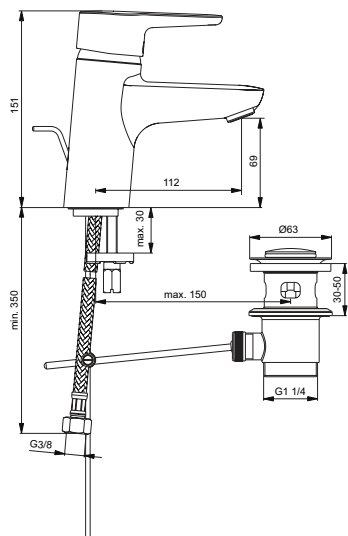

Описание изделия

CONNECT BLUE Однорукоятковый смеситель для раковины
Технология Blue - без никеля и свинца
Замена картриджа с марта 2022 с 40 мм на FirmaFlow 38 мм
Гибкая подводка G3/8" (антибактериальные шланги PEX)
Система монтажа EASY-FIX (облегченный монтаж)
Аэратор Cascade M24x1
Металлическая рукоятка с индикатором горячей/холодной воды
Металлический донный клапан

Артикул	Пропускная способность, л/мин	* РРЦ вкл. НДС, у.е
V9914AA	11	198,85

Покрытие / цвет

AA Chrome (Хром)