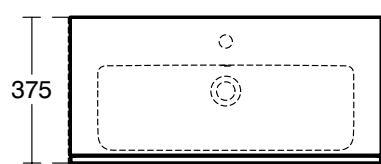

Покрытие / цвет

DU	Matt White (Белый матовый)
NF	Sand Biege Matt (Песочно-бежевый матовый)
NG	Quartz Grey Matt (Кварцево-серый матовый)
NV	Carbon Grey Matt (Угльно-серый матовый)
NH	Greige Matt (Серый матовый)
NX	Natural Oak (Натуральный дуб)
NW	Coffee Oak (Кофейный дуб)
YE	Glossy brill (Блестящий серебристый)
XG	Silk Black (Черный матовый)