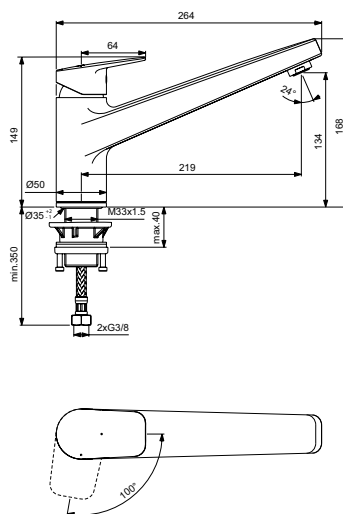

Описание изделия

CERAPLAN Однорукоятковый смеситель для кухонной мойки с зоной комфорта 130 мм (высота под аэратором)
Технология Blue Start®
Поворотный литой корпус
Монтаж IS-Fix - крепеж на центральной гайке M33x1,5 с двумя блокирующими винтами, с пластиковой опорной пластиной для более стабильного монтажа на мойке из нержавеющей стали
Гибкая подводка G3/8"
Картридж FirmaFlow 28 мм с функцией HWTC (ограничение максимальной температуры горячей воды), с функцией CLICK (ограничение потока воды)
Металлическая рукоятка с индикаторами горячей / холодной воды
Легкоочищаемый силиконовый аэратор

Артикул	Пропускная способность, л/мин.	* РРЦ вкл. НДС, у.е.
BD323AA	9	248,48

Покрытие / цвет

AA Chrome (Хром)