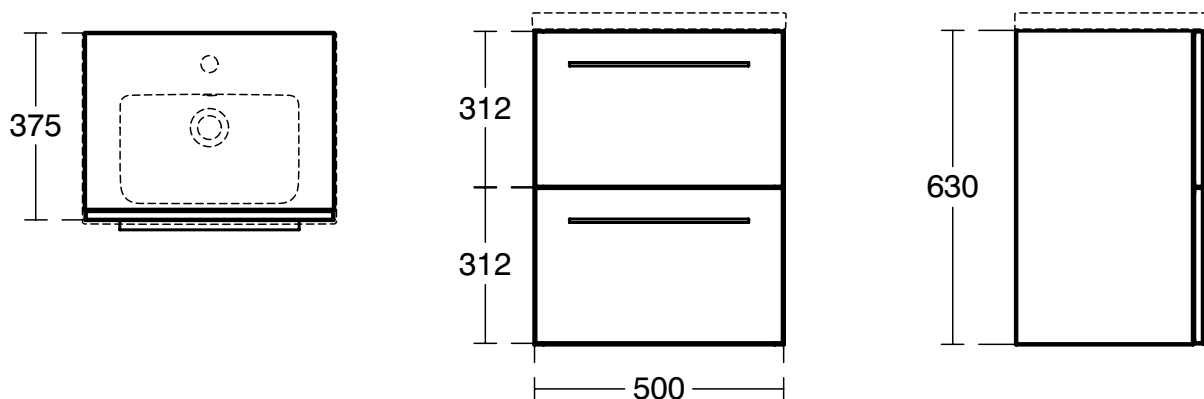

Покрытие / цвет

DU	Matt White (Белый матовый)
NF	Sand Biege Matt (Песочно-бежевый матовый)
NG	Quartz Grey Matt (Кварцево-серый матовый)
NV	Carbon Grey Matt (Угльно-серый матовый)
NH	Greige Matt (Серый матовый)
NX	Natural Oak (Натуральный дуб)
NW	Coffee Oak (Кофейный дуб)
YE	Glossy brill (Блестящий серебристый)
XG	Silk Black (Черный матовый)