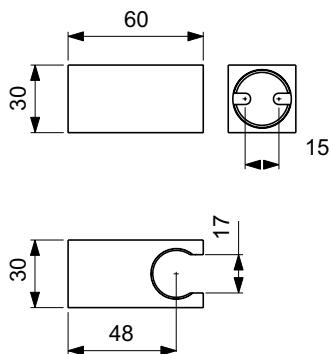

Описание изделия

IDEALRAIN Фиксированный держатель для душевой лейки, кубический дизайн, металлический с пластиковым вкладышем

Артикул	Пропускная способность, л/мин	* РРЦ вкл. НДС, у.е
BC770AA		56,65

Покрытие / цвет
AA Chrome (Хром)