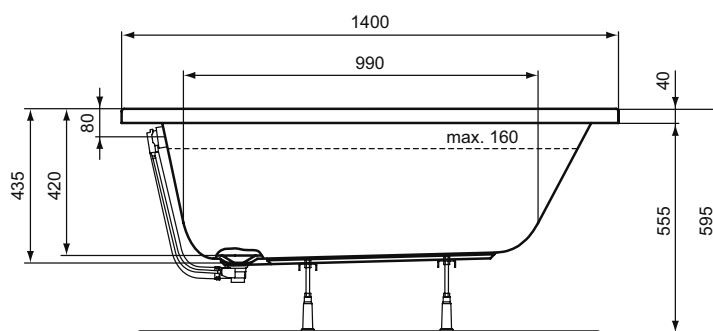

Покрытие / цвет

- 01 Euro White (Евробелый)
- 67 Neutral (Нейтральный)
- AA Chrome (Хром)