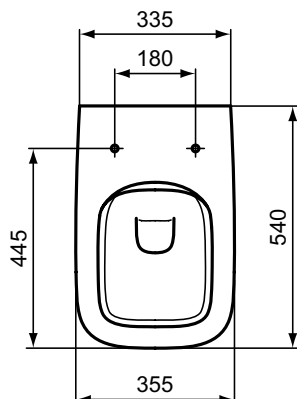

Покрытие / цвет

01 Euro White (Евробелый)

HY Smartguard White (Евробелый с покрытием Smartguard)

T002767	T002767 + T002867	J324867	J324867 + T002867	T002767 + T538667
A	50 - 60	70 - 90	100 - 110	120
				130 - 320

T538567	T538867	RV19967	T538867
B	180 - 230		
C		345 - 355	360 - 370
			375 - 385