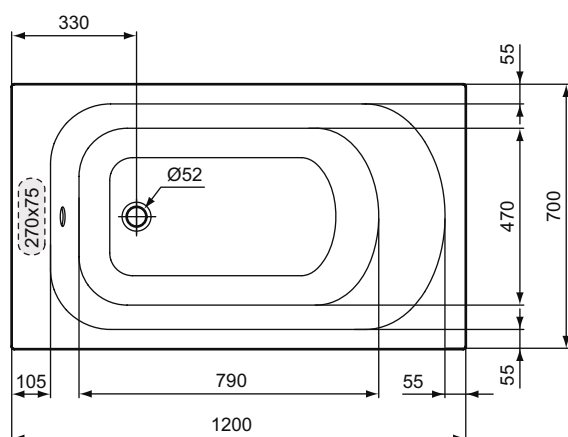

Покрытие / цвет

- 01 Euro White (Евробелый)
- 67 Neutral (Нейтральный)
- AA Chrome (Хром)