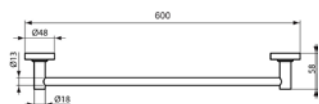

Описание изделия

ЮМ Полотенцедержатель 60 см, макс. нагрузка 20 кг, с крепежом, диаметр трубы 13 мм

Артикул	Вес, кг	* РРЦ вкл. НДС, у.е
A9118XG	0,5	110,34

Покрытие / цвет

XG Silk Black (Черный матовый)