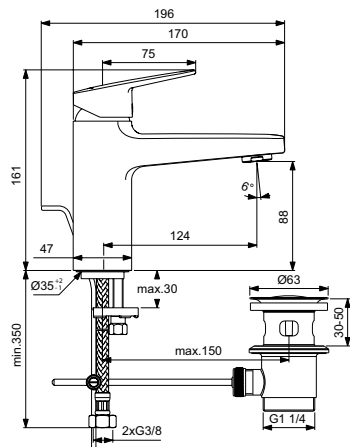

Описание изделия

Ceraplan H90 Смеситель для раковины с металлическим донным клапаном
Система монтажа EASY-FIX (облегченный монтаж)
Гибкая подводка G3/8"
Картридж FirmaFlow 38 мм с функцией HWTC (ограничение максимальной температуры горячей воды)
Металлическая рукоятка с индикаторами горячей / холодной воды
Аэратор Slim с ограничением потока 5 л/мин

Артикул	Пропускная способность, л/мин	* РРЦ вкл. НДС, у.е
BD227XG	5	204,52

Покрытие / цвет

XG Silk Black (Черный матовый)