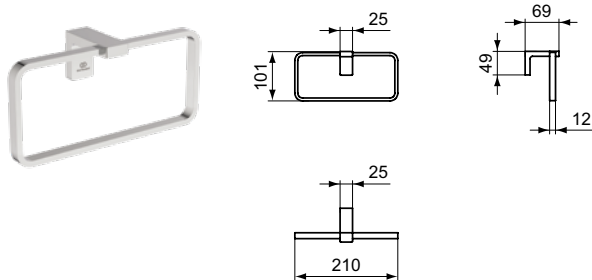

Покрытие / цвет
A2 PVD Brushed Gold (Шлифованное Золото)

Описание изделия
CONCA Полотенцедержатель кольцо

Артикул	Вес, кг	* РРЦ вкл. НДС, у.е
T4503A5	0,4	188,16

Покрытие / цвет
A5 PVD Magnetic Grey (Магнит)