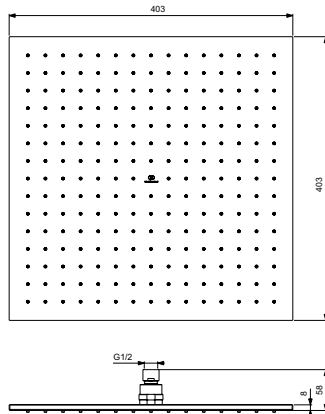

Описание изделия

IDEALRAIN Квадратный верхний душ 400x400 мм
1-функциональный
Ограничение потока 12 л/мин.
Легкоочищаемый (резиновые форсунки)
Латунь
Для комбинации с B9444A2, B9445A2 или B9446A2

Артикул	Пропускная способность, л/мин	* РРЦ вкл. НДС, у.е
A5806A2	12	996,12

Покрытие / цвет
A2 Brushed Gold (Шлифованное Золото)