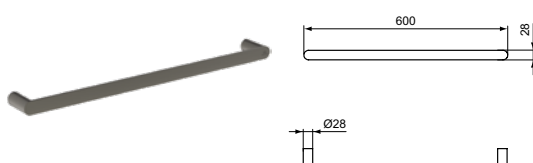

Покрытие / цвет
A2 PVD Brushed Gold (Шлифованное Золото)

Описание изделия
CONCA Полотенцедержатель 60 см, округлый дизайн

Артикул	Вес, кг	* РРЦ вкл. НДС, у.е
T4499A5	0,6	205,79

Покрытие / цвет
A5 PVD Magnetic Grey (Магнит)