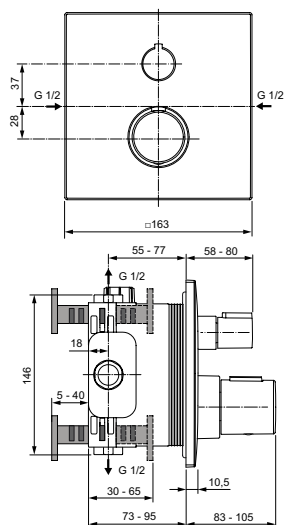

Описание изделия

Ceratherm C100 Встраиваемый индивидуальный термостатический смеситель для ванны/душа
Комплект №2 (функциональный комплект и накладка для настенного монтажа)
Термостатический картридж IS, 2-х ходовые клапаны на керамических дисках 90°
Интегрированное переключение ванна/душ
Без душевого гарнитура
Металлическая рукоятка с ограничителем температуры 40°C
Металлическая накладка
Для монтажа с комплектом EASY-BOX A1000NU (заказывается дополнительно)

Артикул	Пропускная способность, л/мин	* РРЦ вкл. НДС, у.е
A7522AA	22	675,91

Покрытие / цвет

AA Chrome (Хром)