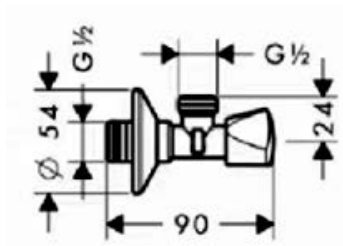

Описание изделия

IDEALSPRAY Вентиль с подключением душевого шланга G1/2'' для гигиенического душа

Артикул	Пропускная способность, л/мин	* РРЦ вкл. НДС, у.е
BD650GN		II-III квартал 2023