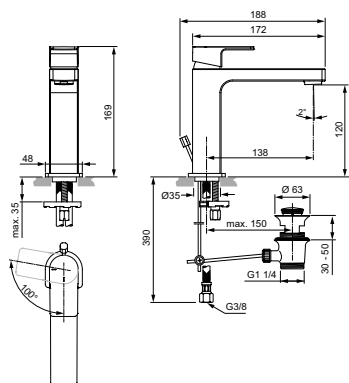

Артикул	Пропускная способность, л/мин.	* РРЦ вкл. НДС, у.е.
A7102AA	5	286,87

Покрытие / цвет

AA Chrome (Хром)

Описание изделия

EDGE Grande Однорукоятковый смеситель для раковины
Технология Blue Start®
Картридж 25 мм, без функции HWTC (ограничение максимальной температуры горячей воды) (с 1 кв.2021 - картридж 28 мм FirmaFlow с функцией HWTC), без функции CLICK (ограничение потока воды)
Гибкая подводка G3/8" PEX
Аэратор Perlator с ограничением потока 5 л/мин.
Металлическая рукоятка с индикатором горячей / холодной воды (индикатор холодной воды расположен по центру)
Металлический донный клапан