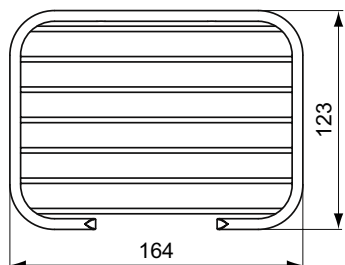

Дизайн: Робин Левин (Англия)