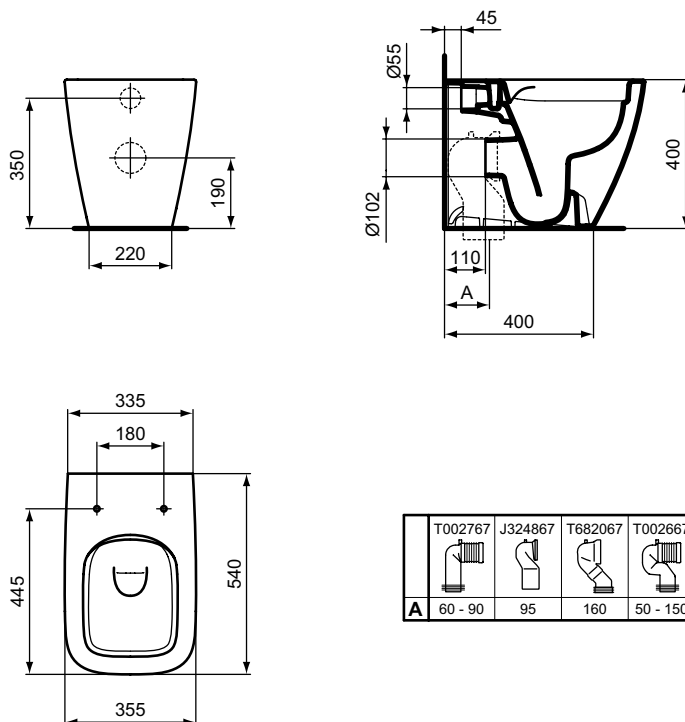

Покрытие / цвет

- 01 Euro White (Евробелый)
- 58 Grey Glossy (Серый глянцевый)
- HY Smartguard White (Евробелый с покрытием Smartguard)