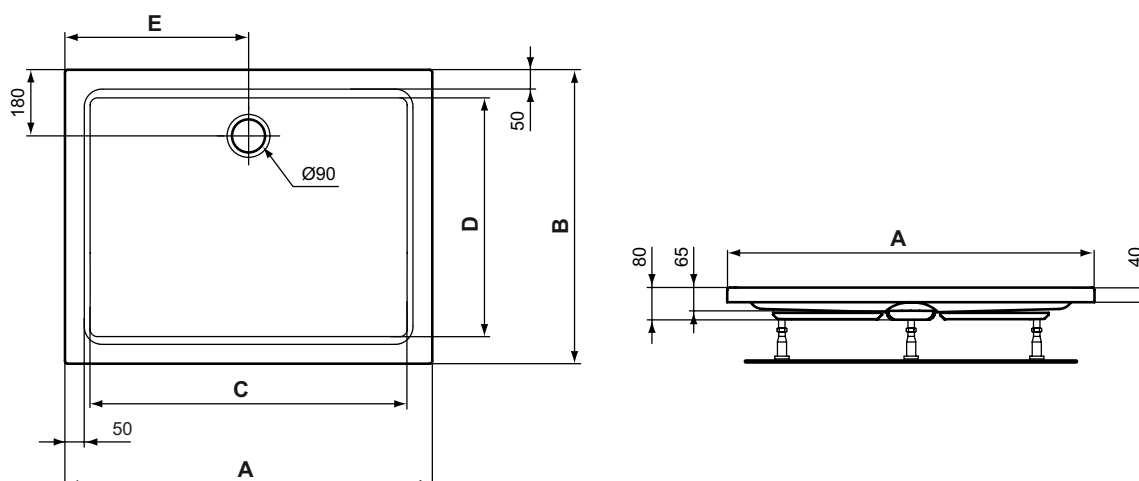

Покрытие / цвет

01 Euro White (Евробелый)

67 Neutral (Нейтральный)

AA Chrome (Хром)

	A	B	C	D	E
K 2774 ..	1000	800	870	670	500
K 2773 ..	900	800	770	670	450
K 2772 ..	900	750	770	620	450
K 2771 ..	800	750	670	620	400