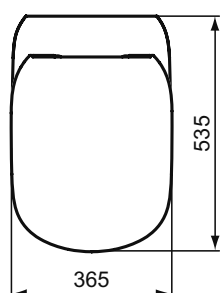

Покрытие / цвет

- 01 Euro White (Евробелый)
- V1 Silk White (Белый матовый)
- V3 Silk Black (Черный матовый)

РЕВОЛЮЦИОННАЯ ТЕХНОЛОГИЯ
См. стр. 975 в разделе «Техническая информация»