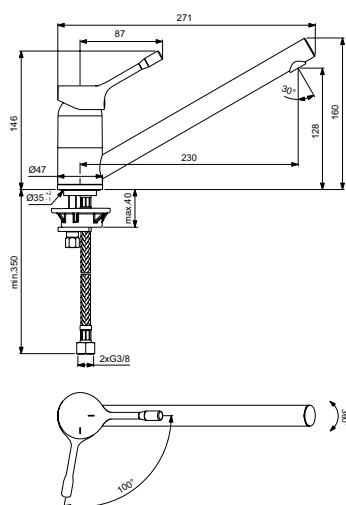

Описание изделия

CERALOOK Однорукоятковый смеситель для кухонной мойки
Литой поворотный излив
Технология Blue Start®
Картридж 38 мм с функцией HWTC (ограничение максимальной температуры горячей воды), с функцией CLICK (ограничение потока воды)
Гибкая подводка G3/8" PEX
Система монтажа EASY-FIX (облегченный монтаж) с пластиковой опорной пластиной для более стабильного монтажа на мойке из нержавеющей стали
Аэратор Perlator
Металлическая рукоятка с индикатором горячей / холодной воды (индикатор холодной воды расположен по центру)

Артикул	Пропускная способность, л/мин	* РРЦ вкл. НДС, у.е
BC292AA	12.5	183,49

Покрытие / цвет
AA Chrome (Хром)