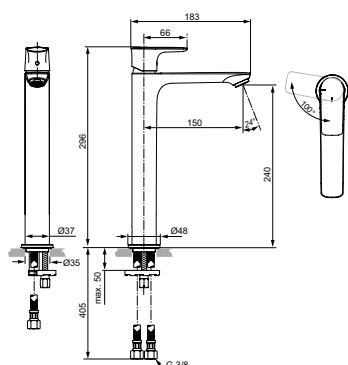

Описание изделия

CONNECT AIR Vessel Однорукоятковый смеситель для раковины с удлиненным корпусом
Технология Blue Start®
Тонкий корпус 36 мм
Картридж 25 мм, без функции HWTC (ограничение максимальной температуры горячей воды) (с 1 кв.2021 - картридж 28 мм FirmaFlow с функцией HWTC), без функции CLICK (ограничение потока воды)
Гибкая подводка PEX G3/8"
Система монтажа EASY-FIX (облегченный монтаж)
Аэратор Perlator M24x1 с ограничением потока 5 л/мин.
Металлическая рукоятка с индикатором горячей / холодной воды (индикатор холодной воды расположен по центру)
Без донного клапана

Артикул	Пропускная способность, л/мин.	* РРЦ вкл. НДС, у.е.
A7028A5	5	1 244,82

Покрытие / цвет

A5 Magnetic Grey / Магнит