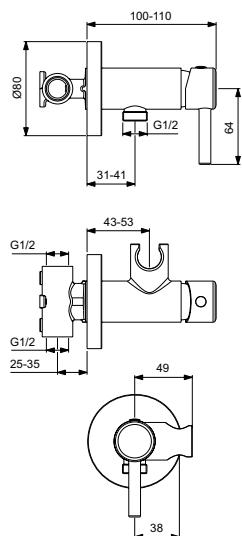

Описание изделия

Встраиваемый компактный смеситель для комплектации гигиенического душа BC180AA
Подключение G1/2
Полный комплект (встраиваемая и настенная части)
Латунный внутренний корпус с одним выходом
Картридж на керамических дисках
Накладка Ø80 мм
С интегрированным держателем для душевой лейки

Артикул	Пропускная способность, л/мин	* РРЦ вкл. НДС, у.е
A5809AA	7,6	144,97

Покрытие / цвет
AA Chrome (Хром)