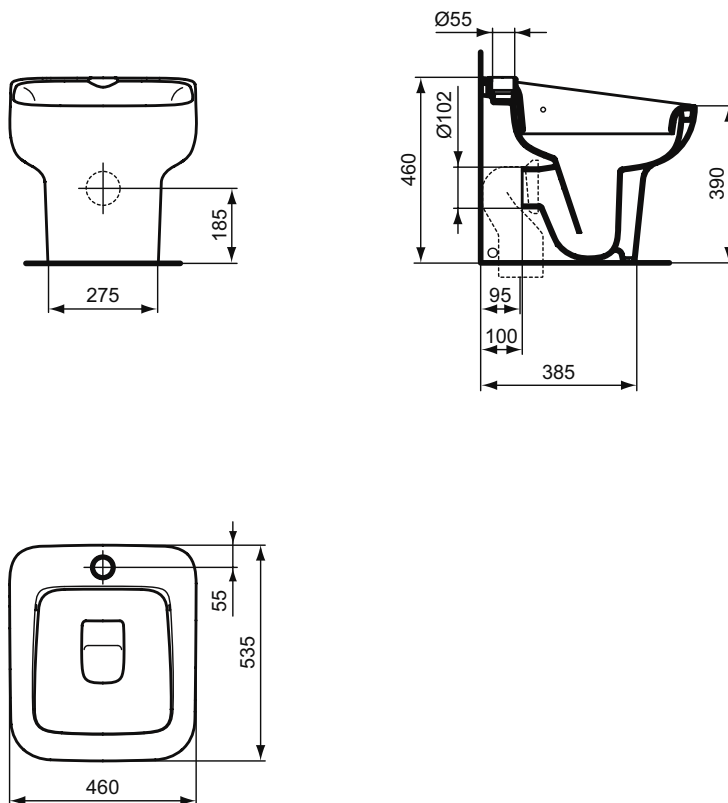

Покрытие / цвет

- 01 Euro White (Евробелый)
- 19
- AA Chrome (Хром)