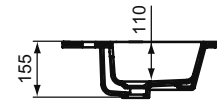

Покрытие / цвет

- 01 Euro White (Евробелый)
- AA Chrome (Хром)