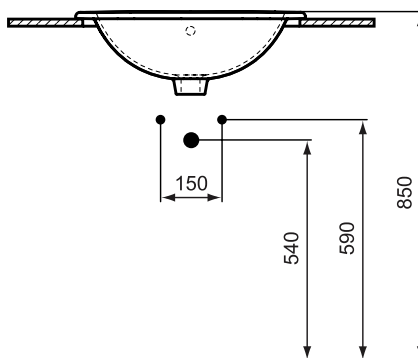

Дизайн: Ideal Standard

Основное изделие

EUROVIT Встраиваемая раковина 57X46 см, 1 отверстие под смеситель, с отверстием перелива

EUROVIT Полувстраиваемая раковина 50X44 см, 1 отверстие под смеситель, с крепежом E209167, с отверстием перелива

Основное изделие	Артикул	Вес, кг	* РРЦ вкл. НДС, у.е.
EUROVIT Встраиваемая раковина 57X46 см	E874901		109,95
EUROVIT Полувстраиваемая раковина 50X44 см	E875201		129,84

Заказывается дополнительно

Трубчатый сифон для раковины 1 1/4"	A2305AA		65,70
Угловой вентиль 1/2" (для подводки 3/8" или для жесткой подводки), 1 шт.	B7883AA		19,82
Решетка слива G 1 1/4" (в случае установки смесителя без донного клапана)	B4801AA		14,91

Покрытие / цвет

- 01 Euro White (Евробелый)
- 67 Neutral (Нейтральный)
- AA Chrome (Хром)

E875201