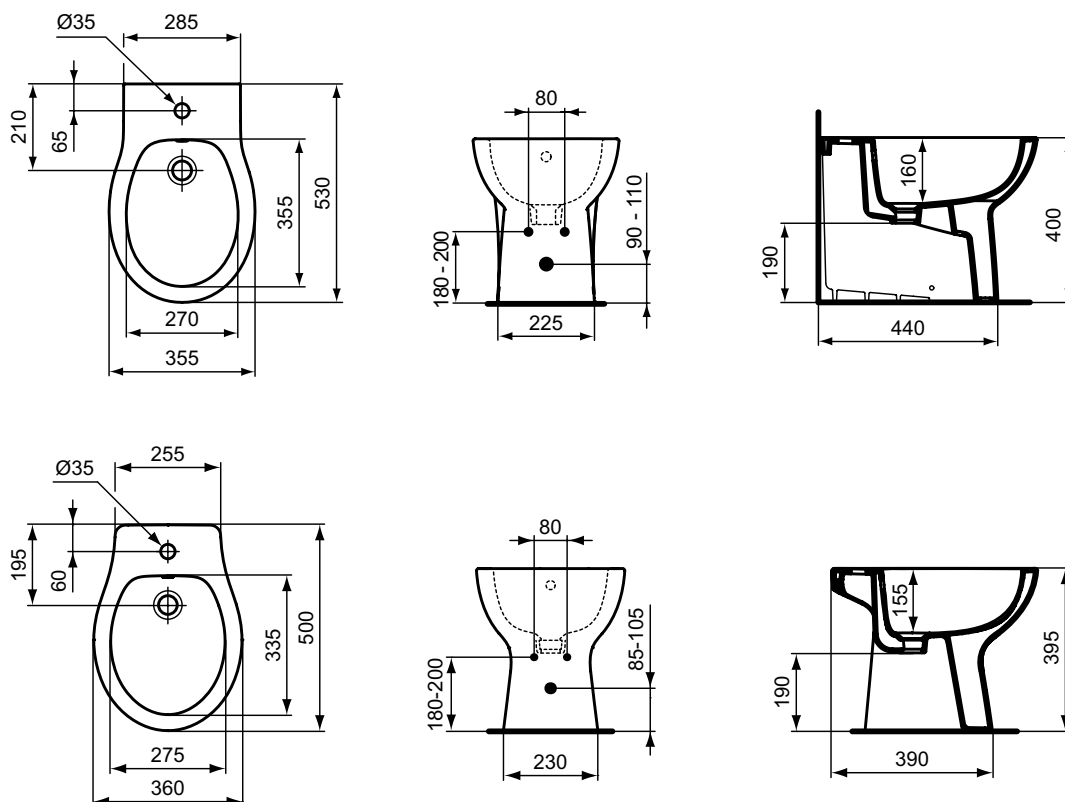

Покрытие / цвет

01 Euro White (Евробелый)

AA Chrome (Хром)