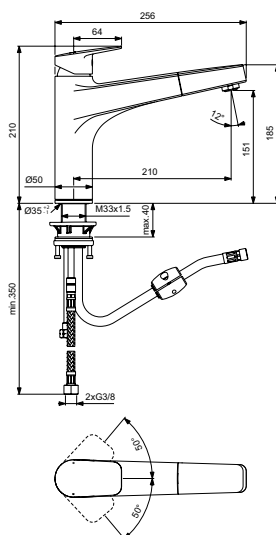

Описание изделия

Сегарпан Однорукоятковый смеситель для кухонной мойки с зоной комфорта 150 мм (высота под аэратором)
С 1-функциональным вытяжным душем
Поворотный литой корпус
Монтаж IS-Fix - крепеж на центральной гайке M33x1,5 с двумя блокирующими винтами, с пластиковой опорной пластиной для более стабильного монтажа на мойке из нержавеющей стали
Гибкая подводка G3/8"
Картридж FirmaFlow 28 мм с функцией HWTC (ограничение максимальной температуры горячей воды), с функцией CLICK (ограничение потока воды)
Металлическая рукоятка с индикаторами горячей / холодной воды
Легкоочищаемый силиконовый аэратор
Обратный клапан

Артикул	Пропускная способность, л/мин	* РРЦ вкл. НДС, у.е
BD331AA	9	364,80

Покрытие / цвет

AA Chrome (Хром)