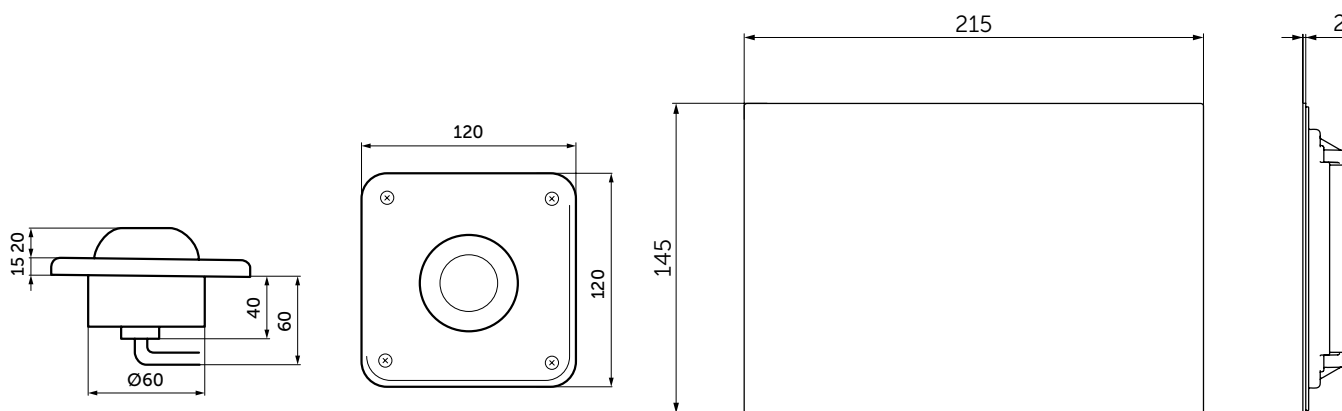

Покрытие / цвет

- 67 Neutral (Нейтральный)
- AA Chrome (Хром)
- AC White (Белый)
- JG Velour Chrome (Матовый хром)
- MY Нержавеющая сталь