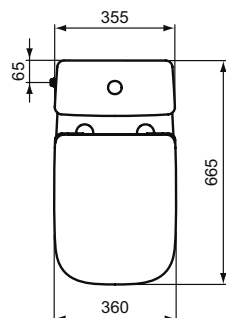

Покрытие / цвет

01 Euro White (Евробелый)

	T002767	J324867	T682067	T002667
A	85	140	200	190