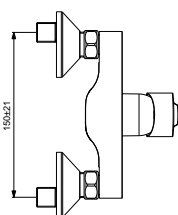

Описание изделия

ALPHA Однорукоятковый настенный смеситель для душа
Монтаж на стандартных эксцентриках
Картридж 35 мм с функцией HWTC (ограничение максимальной температуры горячей воды), с функцией CLICK (ограничение потока воды)
Металлическая рукоятка с индикатором горячей / холодной воды
Обратный клапан
Без душевого гарнитура

Артикул	Пропускная способность, л/мин	* РРЦ вкл. НДС, у.е
BC488AA	20 / 13	94,60

Покрытие / цвет

AA Chrome (Хром)