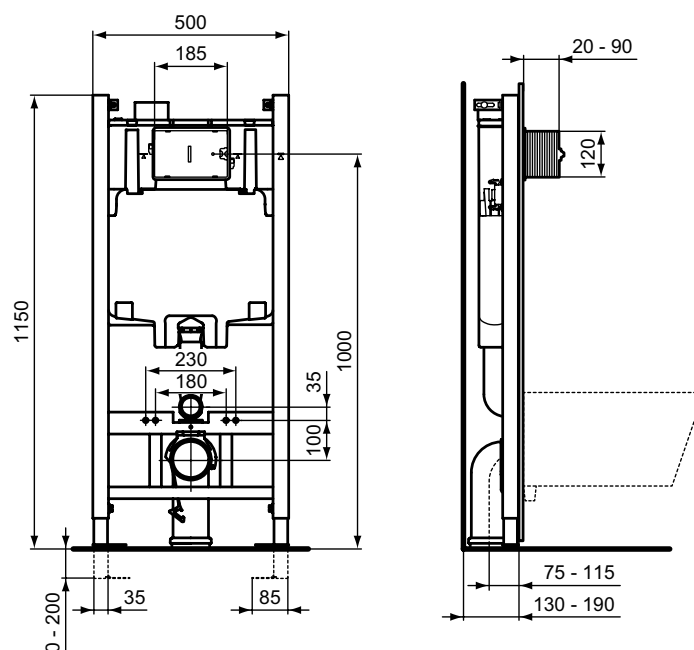

Покрытие / цвет

- 67 Neutral (Нейтральный)
- AA Chrome (Хром)
- AC White (Белый)