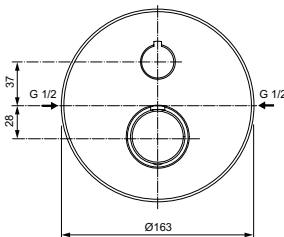

Описание изделия

CERATHERM NAVIGO Встраиваемый термостатический смеситель для душа

Комплект №2 (функциональный комплект и накладка для настенного монтажа)

Термостатический картридж FirmaFlow Therm

Металлическая рукоятка с ограничителем температуры 40°C, с насечками для удобного захвата

2-х функциональная металлическая рукоятка потока - включение/выключение нажатием и регулировка потока поворотом

Без душевого гарнитура

Плоская металлическая накладка

Для монтажа с комплектом EASY-BOX A1000NU

(заказывается дополнительно)

Артикул	Пропускная способность, л/мин	* РРЦ вкл. НДС, у.е
A7295A5	22	1 068,14

Покрытие / цвет

A5 Magnetic Grey (Магнит)