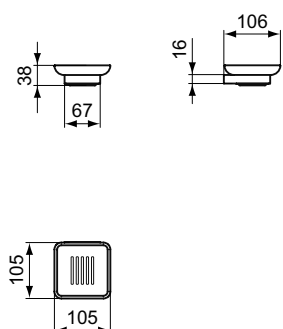

Описание изделия
CONCA Мыльница квадратная

Артикул	Вес, кг	* РРЦ вкл. НДС, у.е
T4508A5	0,5	164,66

Покрытие / цвет
A5 PVD Magnetic Grey (Магнит)