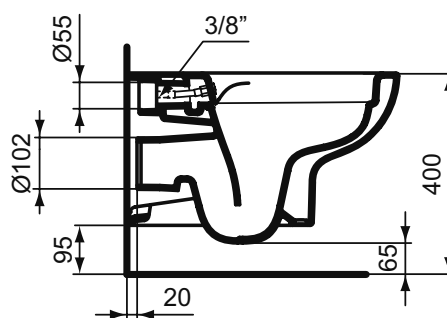

Покрытие / цвет

01 Euro White (Евробелый)