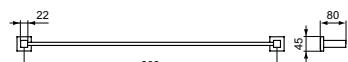

Покрытие / цвет

AA Chrome (Хром)

**Описание изделия**

IOM Square Полотенцедержатель 60 см, с крепежом

Артикул	Вес, кг	* РРЦ вкл. НДС, у.е
E2197AA		85,82

Покрытие / цвет

AA Chrome (Хром)

**Описание изделия**