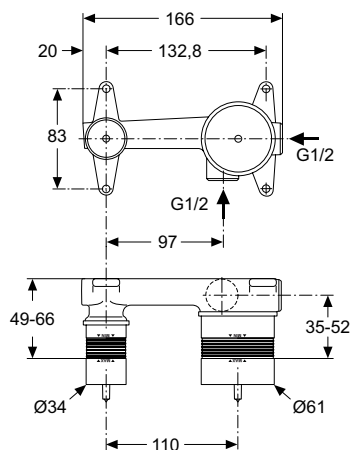

Описание изделия

Встраиваемый комплект для настенного смесителя для раковины

Артикул	Пропускная способность, л/мин	* РРЦ вкл. НДС, у.е
A5948NU	25	196,09

Покрытие / цвет

NU Neutral (Нейтральный)