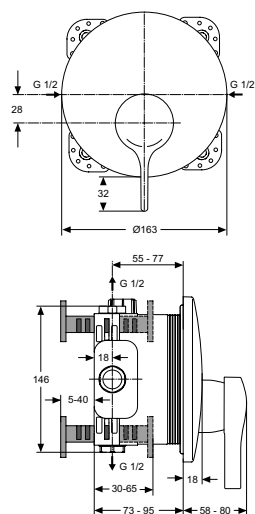

Описание изделия

MELANGE Встраиваемый смеситель для душа
Комплект №2 (функциональный комплект и накладка для настенного монтажа)
Картридж 47 мм с функцией CLICK (ограничение потока воды), с функцией HWTC (ограничение максимальной температуры горячей воды)
Металлическая накладка
Металлическая рукоятка с индикаторами горячей / холодной воды
Для монтажа с комплектом EASY-BOX A1000NU (заказывается дополнительно)

Артикул	Пропускная способность, л/мин	* РРЦ вкл. НДС, у.е
A4719AA	25	418,95

Покрытие / цвет

AA Chrome (Хром)