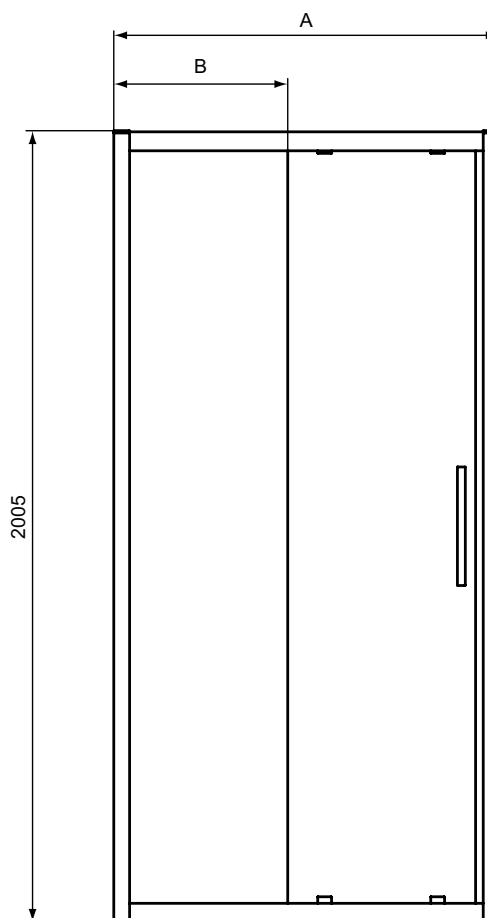

A	B
T4941	975 - 1015	420 - 460
T4943	1075 - 1115	490 - 510
T4945	1175 - 1215	540 - 560
T4947	1275 - 1315	590 - 610
T4949	1375 - 1415	640 - 660