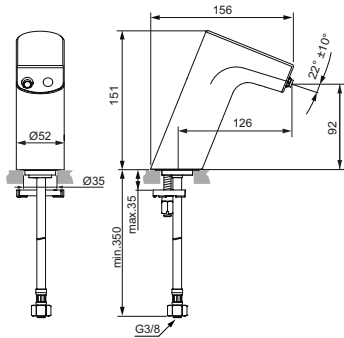

Описание изделия

INTELLIFLOW Электронный излив для раковины (без смешивания)
Латунный корпус
Работа от литиевой батарейки 6V (в корпусе)
Акриловая черная сервисная крышка с интегрированным ИК-датчиком
Электромагнитный клапан встроен в корпус
Ламинарный регулятор потока (защита от попадания бактерий) с ограничением потока 1,9 л/мин
Гибкая подводка G3/8"
Отдельный фильтр встроен в соединение перед электромагнитным клапаном
Система монтажа EASY-FIX (облегченный монтаж)
Предотвращение обратного потока при помощи обратного клапана, встроенного в адаптер с фильтром
Автоматическая остановка после 55 секунд режима работы
Для монтажа с термостатом A3813NU или A5776AA
Предназначен только для использования в системах высокого давления (мин. 0,5 бар)

Артикул	Пропускная способность, л/мин.	* РРЦ вкл. НДС, у.е.
A7859AA	1,9	387,11

Покрытие / цвет

AA Chrome (Хром)