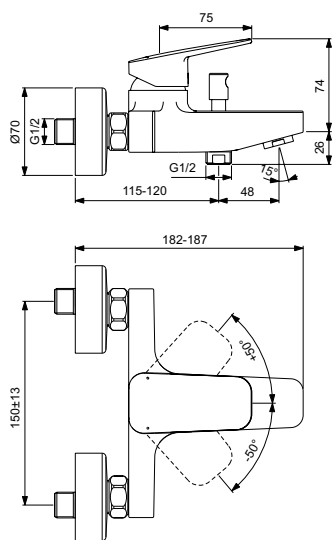

Описание изделия

Ceraplan Настенный смеситель для ванны/душа
Монтаж на стандартных эксцентриках
Металлические накладки
Картридж FirmaFlow 38 мм с функцией HWTC (ограничение максимальной температуры горячей воды)
Без душевого гарнитура
Металлическая рукоятка с индикаторами горячей / холодной воды
Автоматическое переключение
Обратный клапан

Артикул	Пропускная способность, л/мин	* РРЦ вкл. НДС, у.е
BD256XG	20 / 13	280,61

Покрытие / цвет

XG Silk Black (Черный матовый)