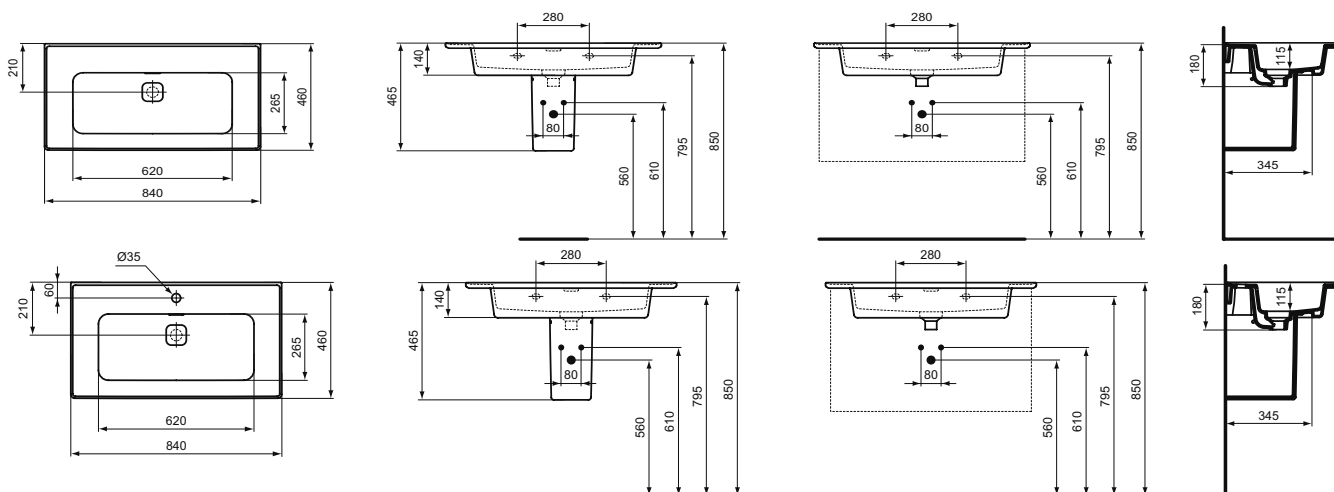

Покрытие / цвет

- 01 Euro White (Евробелый)
- 67 Neutral (Нейтральный)
- AA Chrome (Хром)