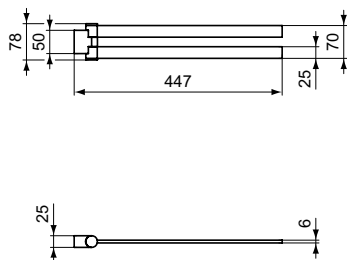

Описание изделия

CONCA Полотенцедержатель двойной 45 см, поворотный на 180°, с крепежом, квадратный дизайн

Артикул	Вес, кг	* РРЦ вкл. НДС, у.е
T5395GN		232,78

Покрытие / цвет

GN PVD Silver Storm (Серебряный Шторм)