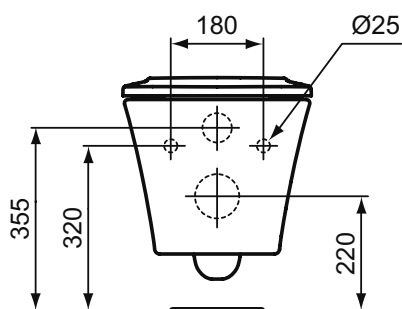

Покрытие / цвет

- 01 Euro White (Евробелый)
- V3 Silk Black (Черный матовый)