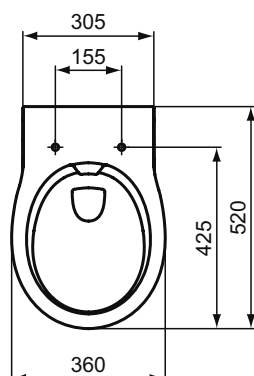

Покрытие / цвет

- 01 Euro White (Евробелый)
- 36 Blue (Синий)
- RN Charcoal (Уголь)
- 67 Neutral (Нейтральный)
- AC White (Белый)
- LJ Grey (Серый)
- HY Euro White Smartguard (Евробелый Smartguard)