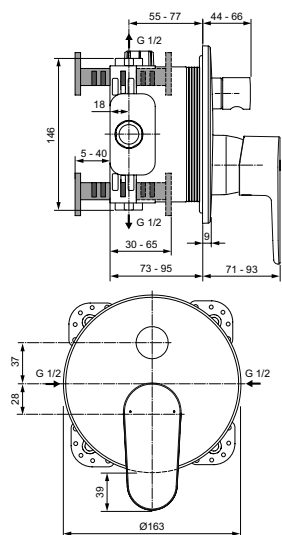

Описание изделия

CERAFINE O Встраиваемый смеситель для ванны/душа
Комплект №2 (функциональный комплект и накладка для настенного монтажа)

Картридж 47 мм с функцией CLICK (ограничение потока воды),
с функцией HWTC (ограничение максимальной температуры горячей воды)

Металлическая рукоятка с индикаторами горячей / холодной воды
Автоматическое переключение

Для монтажа с комплектом EASY-BOX A1000NU (заказывается дополнительно)

Артикул	Пропускная способность, л/мин	* РРЦ вкл. НДС, у.е
A7350XG	23	285,66

Покрытие / цвет

XG Silk Black (Черный матовый)