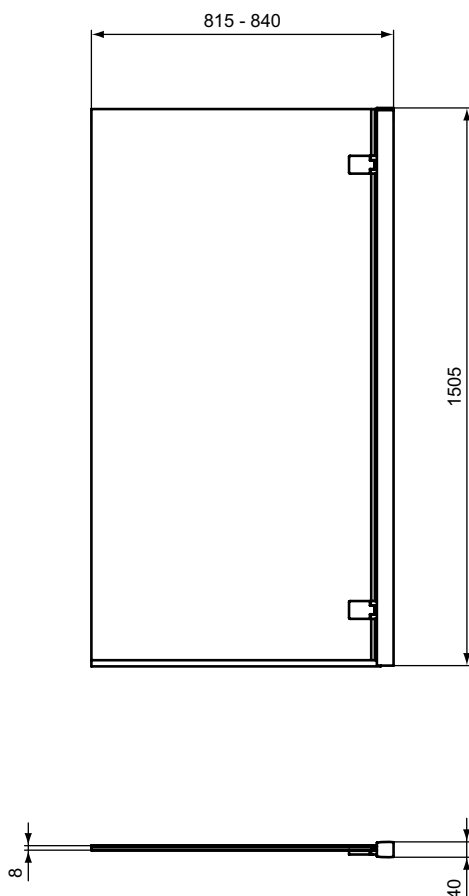

Покрытие / цвет

EO Bright Silver (Блестящий серебристый)