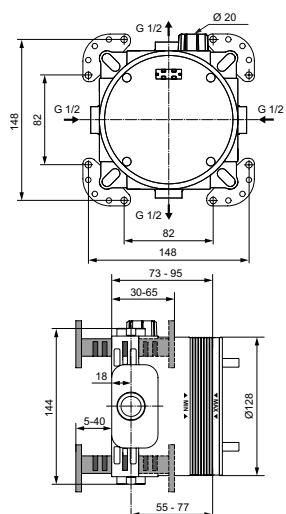

Описание изделия

EASY-BOX Встраиваемый универсальный комплект

Без функционального комплекта

Для комбинации с однорукоятковыми или термостатическими функциональными комплектами

Артикул	Пропускная способность, л/мин	* РРЦ вкл. НДС, у.е
A1000NU	26-30	130,11

Покрытие / цвет

NU Neutral (Нейтральный)