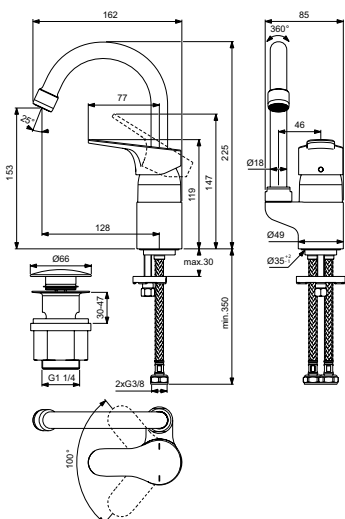

Описание изделия

CERABASE Однорукоятковый смеситель для раковины с фиксированным трубчатым изливом R-типа
Картридж FirmaFlow 38 мм с функцией HWTC (ограничение максимальной температуры горячей воды)
Металлическая рукоятка с индикаторами горячей / холодной воды
Аэратор с ограничением потока 5 л/мин.
Система монтажа EASY-FIX (облегченный монтаж)
Гибкая подводка G3/8"
С нажимным донным клапаном Click, для монтажа на раковине с отверстием перелива

Артикул	Пропускная способность, л/мин	* РРЦ вкл. НДС, у.е
BC835AA	5	117,14

Покрытие / цвет
AA Chrome (Хром)