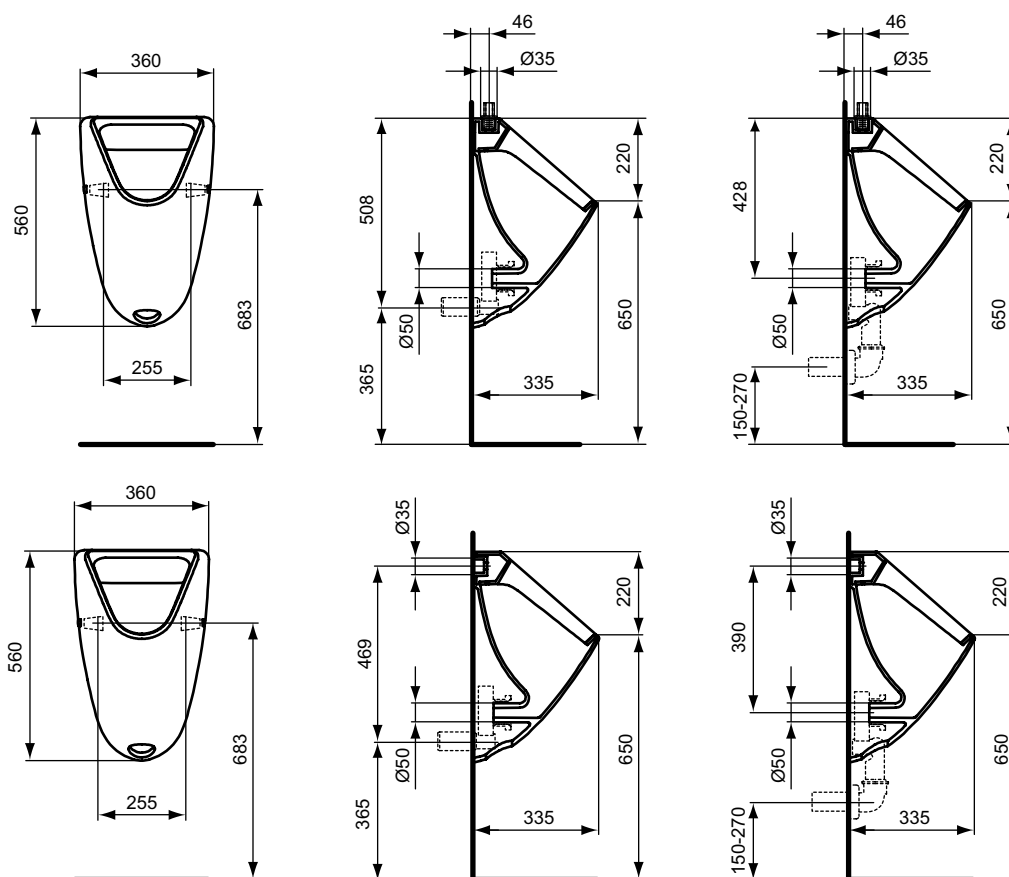

Покрытие / цвет

01 Euro White (Евробелый)

67 Neutral (Нейтральный)