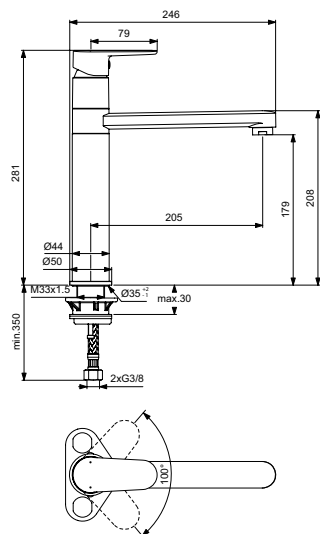

Описание изделия

Ceraplan O Однорукоятковый смеситель для кухонной мойки
Картридж 28 мм FirmaFlow с функцией HWTC (ограничение максимальной температуры горячей воды)
Гибкая подводка G3/8"
Система монтажа EASY-FIX (облегченный монтаж)
Аэратор Perlator
Высокий трубчатый поворотный на 360° излив
Металлическая рукоятка с индикаторами горячей / холодной воды

Артикул	Пропускная способность, л/мин	* РРЦ вкл. НДС, у.е
BC501AA		157,16

Покрытие / цвет

AA Chrome (Хром)