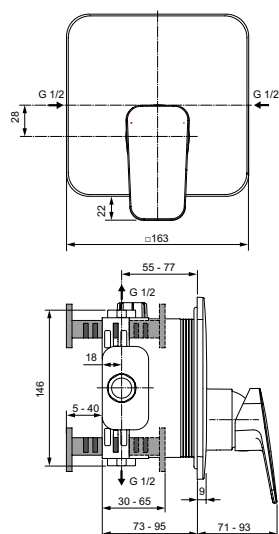

Описание изделия

Ceraplan Встраиваемый смеситель для душа
Комплект №2 (функциональная + декоративная части)
Картридж 47 мм с функцией HWTC (ограничение максимальной температуры горячей воды)
Без душевого гарнитура
Металлическая рукоятка с индикаторами горячей / холодной воды
Для монтажа с комплектом №1 A1000NU

Артикул	Пропускная способность, л/мин	* РРЦ вкл. НДС, у.е
BD254AA	25	236,22

Покрытие / цвет
AA Chrome (Хром)