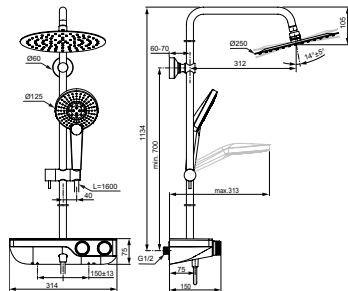

Описание изделия

CERATHERM S200 Душевая система в комплекте с термостатическим смесителем для душа
Скрытый монтаж, термостатический картридж IS
Управление при помощи поворотных рукояток на кермических дисках с ограничителем температуры (40°C) и потока воды (50%), ±90°
Простота в эксплуатации благодаря фронтальному расположению элементов управления
Полочка из белого (окрашено с оборотной стороны) безопасного стекла
Центрально расположенный металлический ниппель для подключения шланга G 1/2"
Обратные клапаны
Технология «Cool body» («Холодный корпус»)
Круглый металлический верхний душ 250 мм, ограничение потока 12 л/мин.
3-функциональная душевая лейка Idealrain Evo Jet 125 мм с ограничением потока 8 л/мин.
Металлический слайдер, регулируемое по вертикали верхнее крепление к стене (металл)
Шланг 1600 мм Idealflex

Артикул	Пропускная способность, л/мин	* РРЦ вкл. НДС, у.е
A7631XG	8 / 12	1 666,49

Покрытие / цвет

XG Silk Black (Черный матовый)