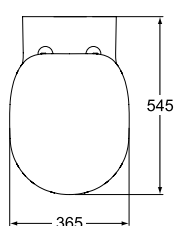

Покрытие / цвет

01 Euro White (Евробелый)

E 8035 ..