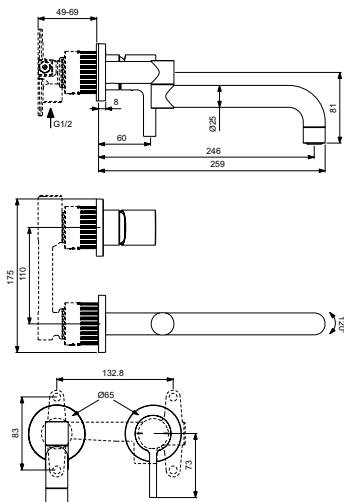

Описание изделия

Настенный GUSTO Однорукоятковый настенный смеситель для кухонной мойки с трубчатым изливом 246 мм
Комплект №2 (внешняя часть)
Трубчатый излив, поворотный на 120°
Картридж FirmaFlow 28 мм с функцией HWTC (ограничение максимальной температуры горячей воды)
Металлическая рукоятка с индикаторами горячей / холодной воды
Силиконовый легкоочищаемый аэратор
Для монтажа со встраиваемым комплектом A1313NU

Артикул	Пропускная способность, л/мин	* РРЦ вкл. НДС, у.е
BD426A5		401,72

Покрытие / цвет
A5 PVD Magnetic Grey (Магнит)