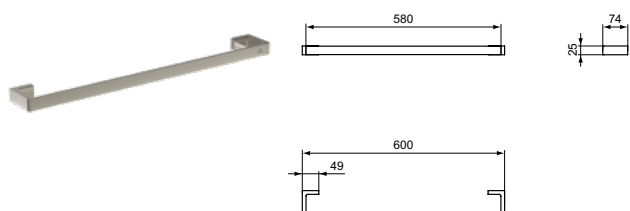

Описание изделия
CONCA Полотенцедержатель 60 см, квадратный дизайн

Артикул	Вес, кг	* РРЦ вкл. НДС, у.е
T4498GN	0,6	205,79

Покрытие / цвет
GN PVD Silver Storm (Серебряный Шторм)