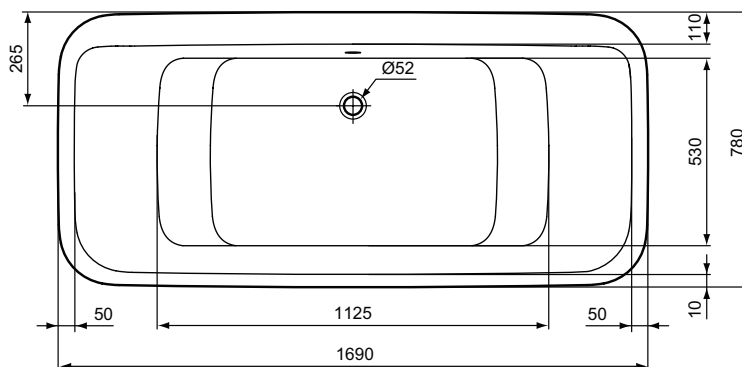

Покрытие / цвет

- 01 Euro White (Евробелый)
- AA Chrome (Хром)