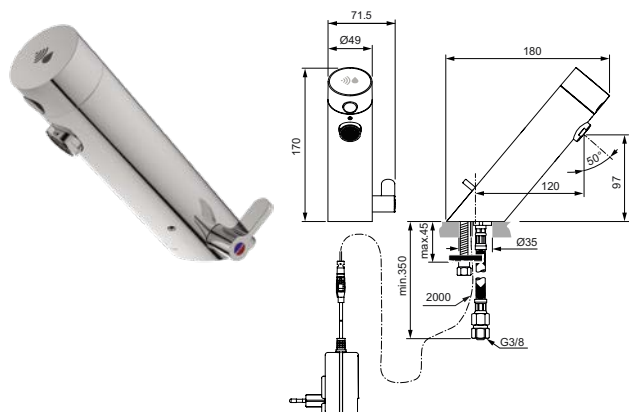

Покрытие / цвет

XG Silk Black (Черный матовый)

Описание изделия

SENSORFLOW NEW Электронный смеситель для раковины (со смешиванием)
Латунный корпус

Питание от сети, с адаптером 100-240VAC/OUT6,5VDC, с кабелем 2 м
Антивандалная металлическая сервисная крышка с интегрированным ИК-датчиком

Электромагнитный клапан встроен в корпус

Ламинарный регулятор потока M24x1 (защита от попадания бактерий) с ограничением потока 5 л/мин

Гибкая подводка G3/8"

Отдельный фильтр встроен в соединение перед электромагнитным клапаном

Металлическая рукоятка с индикаторами горячей / холодной воды

Система монтажа EASY-FIX (облегченный монтаж)

Предназначен только для использования в системах высокого давления (мин. 0,5 бар)

Артикул	Пропускная способность, л/мин.	* РРЦ вкл. НДС, у.е.
A7558AA	5	467,00

Покрытие / цвет

AA Chrome (Хром)