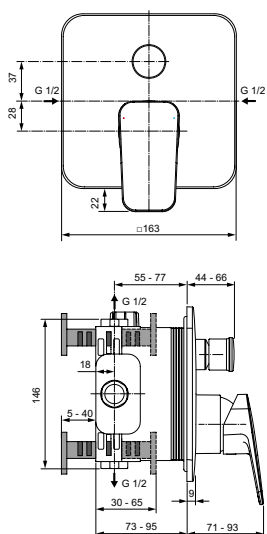

Описание изделия

Ceraplan Встраиваемый смеситель для ванны/душа
Комплект №2 (функциональная + декоративная части)
Картридж 47 мм с функцией HWTC (ограничение максимальной температуры горячей воды)
Без душевого гарнитура
Хромированная пластиковая накладка
Металлическая рукоятка с индикаторами горячей / холодной воды
Автоматическое переключение
Для монтажа с комплектом №1 A1000NU

Артикул	Пропускная способность, л/мин	* РРЦ вкл. НДС, у.е
BD263XG	23	304,30

Покрытие / цвет

XG Silk Black (Черный матовый)