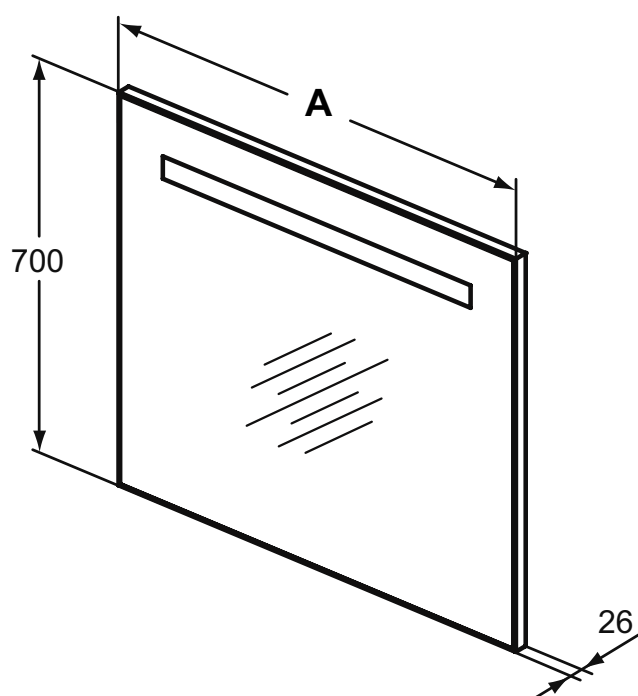

Покрытие / цвет

BH Neutral (Нейтральный)

	A
T3344..	1200
T3343..	1000
T3342..	800
T3341..	700
T3340..	600
T3339..	500