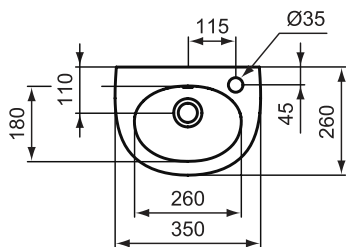

Покрытие / цвет

- 01 Euro White (Евробелый)
- 67 Neutral (Нейтральный)
- AA Chrome (Хром)