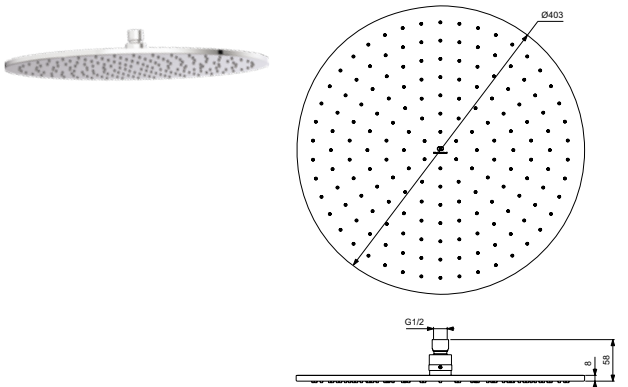

Покрытие / цвет

MY Stainless Steel (Нержавеющая сталь)

Описание изделия

IDEALRAIN Круглый верхний душ Ø400 мм
1-функциональный
Ограничение потока 12 л/мин.
Легкоочищаемый (резиновые форсунки)
Латунь
Для комбинации с B9444AA, B9445AA или B9446AA

Артикул	Пропускная способность, л/мин	* РРЦ вкл. НДС, у.е
A5804AA	12	509,46

Покрытие / цвет

AA Chrome (Хром)