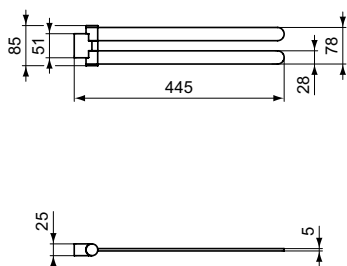

Покрытие / цвет

A2 PVD Brushed Gold (Шлифованное Золото)

Описание изделия

CONCA Полотенцедержатель двойной 45 см, поворотный на 180°, с крепежом, округлый дизайн

Артикул	Вес, кг	* РРЦ вкл. НДС, у.е
T5396A5		232,78