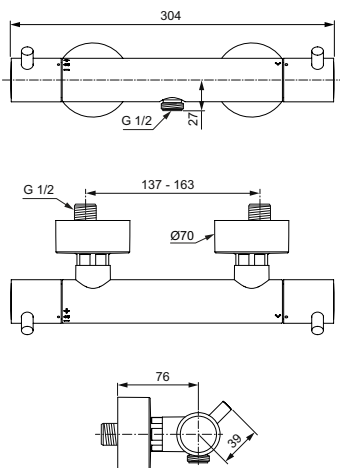

Описание изделия

Ceratherm T125 Настенный термостатический смеситель для душа
Монтаж на эксцентриках с шумоподавителями
Термостатический картридж IS с регулируемым ограничителем подачи горячей воды
Затворы на керамических дисках G1/2 180°
Технология «Cool body» («Холодный корпус»)
Металлические рукоятки с цилиндрическим штифтом для удобного захвата, с ограничителями температуры (40°C) и потока воды (50%)
Металлический ниппель для подключения душевого шланга G 1/2"
Встроенные обратные клапаны

Артикул	Пропускная способность, л/мин	* РРЦ вкл. НДС, у.е
A7587XG	22	470,29

Покрытие / цвет

XG Silk Black (Черный матовый)