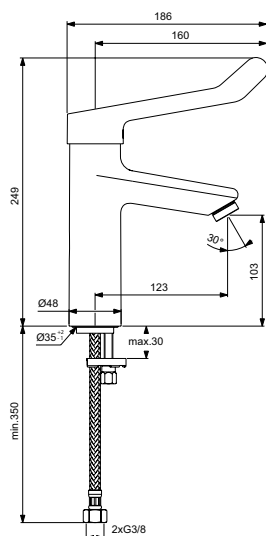

Описание изделия

CERAPLUS 2.0 Grande Однорукоятковый смеситель для раковины
Технология Ni-free (без никеля)
Совместим с адаптером для фильтра PALL
Картридж 38 мм с функцией HWTC (ограничение максимальной температуры горячей воды)
Гибкая подводка PEX 3/8"
Система монтажа EASY-FIX (облегченный монтаж)
Ламинарный регулятор потока (защита от попадания бактерий), ключ в комплекте
Удлиненная медицинская металлическая рукоятка с нестираемыми индикаторами горячей/холодной воды 160 мм
Без донного клапана
Класс шумности 1

Артикул	Пропускная способность, л/мин.	* РРЦ вкл. НДС, у.е.
BC106AA	8,4	285,99

Покрытие / цвет

AA Chrome (Хром)