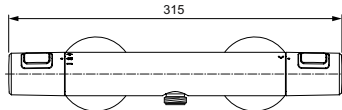

Описание изделия

Seratherm T25 Настенный термостатический смеситель для душа
Монтаж на стандартных эксцентриках
Термостатический картридж IS, новая технология
Затворы на керамических дисках G1/2 180°
Технология «Cool body» («Холодный корпус»)
Без душевого гарнитура
Пластиковые рукоятки с ограничителями температуры (40°C)
и потока воды (50%)
Встроенный обратный клапан

Дополнительное оборудование: съемная полочка для термостатов T25, T50 и T100 (артикул A7215AA)

Артикул	Пропускная способность, л/мин	* РРЦ вкл. НДС, у.е
A7201AA	12	217,55
A7215AA		52,21

Покрытие / цвет

AA Chrome (Хром)