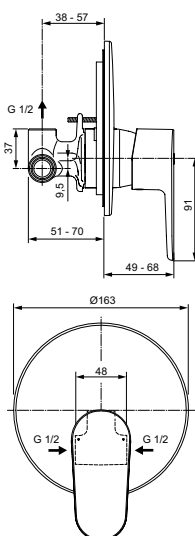

Описание изделия

CERAFINE O Встраиваемый смеситель для душа
Комплект №1 A1300NU (встраиваемая часть) + комплект №2 (внешняя часть)
Картридж 47 мм с функцией CLICK (ограничение потока воды), с функцией HWTC (ограничение максимальной температуры горячей воды)
Металлическая рукоятка с индикаторами горячей / холодной воды
Хромированная пластиковая накладка

Артикул	Пропускная способность, л/мин	* РРЦ вкл. НДС, у.е
A7192AA	27	218,96

Покрытие / цвет

AA Chrome (Хром)