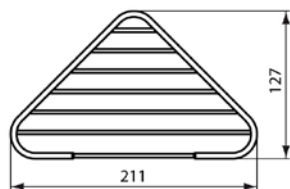

Покрытие / цвет

AA Chrome (Хром)

Описание изделия

ЮМ Полочка для мыла / шампуня, с крепежом

Артикул	Вес, кг	* РРЦ вкл. НДС, у.е
A9112XG	0,5	

Покрытие / цвет

XG Silk Black (Черный матовый)

Описание изделия