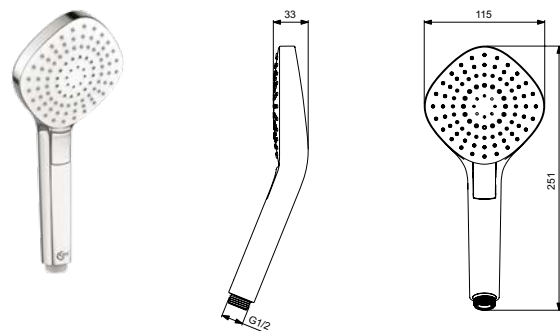

Описание изделия

IDEALRAIN EVO DIAMOND L3 Душевая лейка Ø110 мм
3-функциональная самоочищающаяся лейка Ø110 мм, режим струи: Rain (Дождь), Smart Rain (Бодрящий дождь), Massage (Массаж); ограничение потока 8 л/мин.

Артикул	Пропускная способность, л/мин	* РРЦ вкл. НДС, у.е
V2232AA	8	57,31

Покрытие / цвет
AA Chrome (Хром)