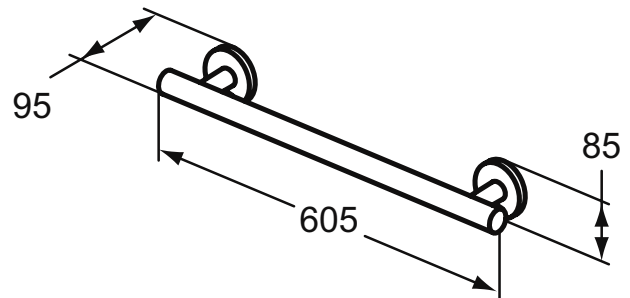

Покрытие / цвет

AA Chrome (Хром)

MY Stainless Steel (Нержавеющая сталь)