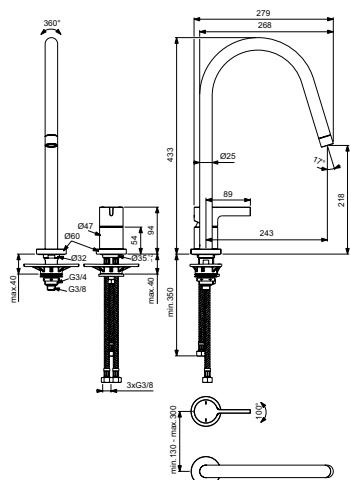

Описание изделия

GUSTO Однорукоятковый смеситель для кухонной мойки под 2 отверстия, расстояние до аэратора 218 мм
Трубчатый излив R-типа, поворотный на 360°
Картридж FirmaFlow 28 мм с функцией HWTC (ограничение максимальной температуры горячей воды)
Металлическая рукоятка с индикаторами горячей / холодной воды
Аэратор Perlator
Гибкая подводка G3/8"

Артикул	Пропускная способность, л/мин	* РРЦ вкл. НДС, у.е
BD422GN		535,17

Покрытие / цвет
GN PVD Silver Storm (Серебряный Шторм)