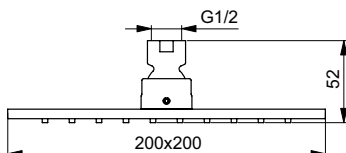

Описание изделия

IDEALRAIN CUBE M1 Верхний душ 200x200 мм
1-функциональный
Ограничение потока 12 л/мин.
Легкоочищаемый (резиновые форсунки)
Шарнирное соединение
Металл
Для комбинации с B9444AA, B9445AA или B9446AA

Артикул	Пропускная способность, л/мин	* РРЦ вкл. НДС, у.е
B0024AA	12	234,47

Покрытие / цвет
AA Chrome (Хром)