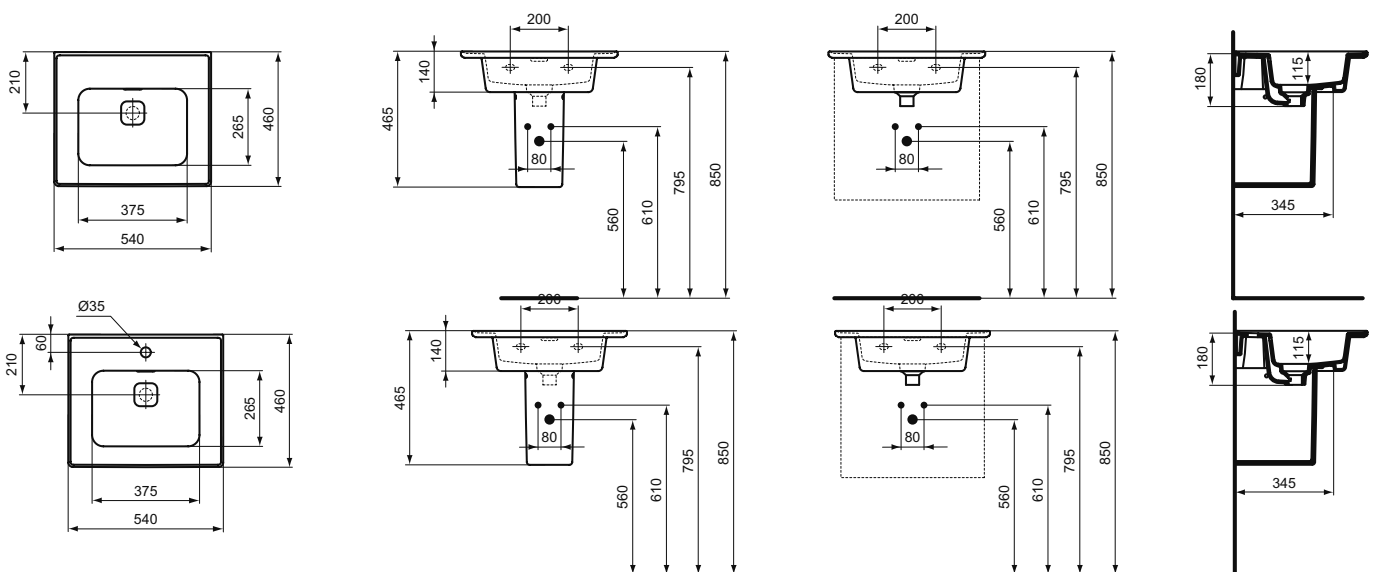

Покрытие / цвет

- 01 Euro White (Евробелый)
- 67 Neutral (Нейтральный)
- AA Chrome (Хром)