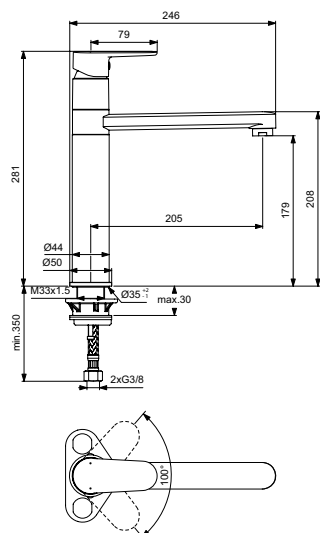

Артикул	Пропускная способность, л/мин	* РРЦ вкл. НДС, у.е
BC501AA		157,16

Покрытие / цвет

AA Chrome (Хром)

Описание изделия

CERAFINE O Однорукоятковый смеситель для кухонной мойки
Картридж 28 мм FirmaFlow с функцией HWTC (ограничение максимальной температуры горячей воды)
Гибкая подводка G3/8"
Система монтажа EASY-FIX (облегченный монтаж)
Аэратор Perlator
Высокий трубчатый поворотный на 360° излив
Металлическая рукоятка с индикаторами горячей / холодной воды