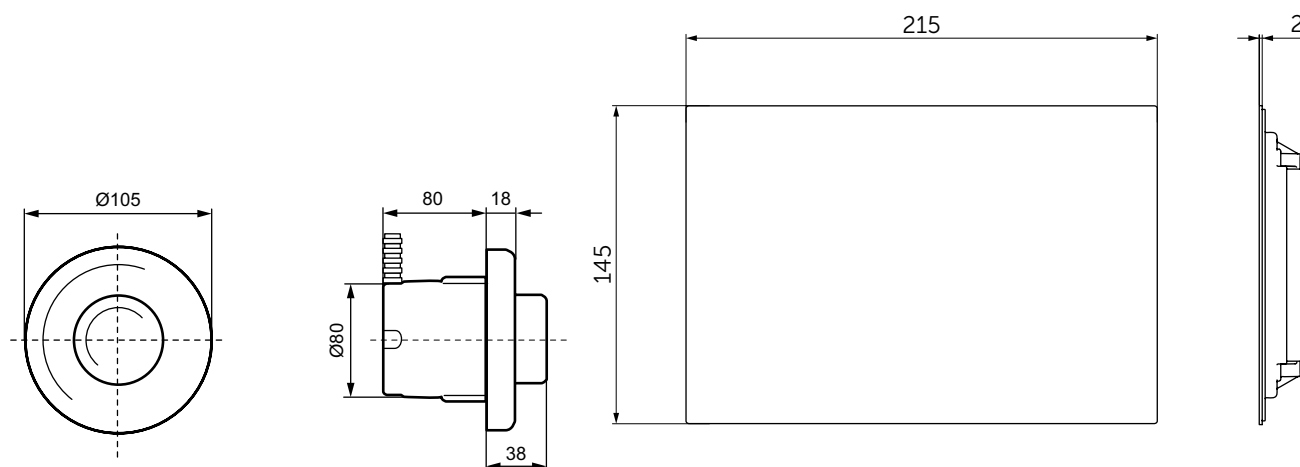

Покрытие / цвет

- 67 Neutral (Нейтральный)
- AA Chrome (Хром)
- AC White (Белый)
- JG Velour Chrome (Матовый хром)