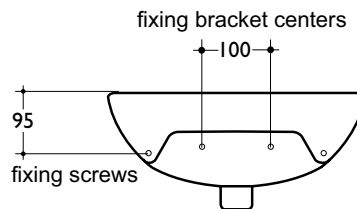

Покрытие / цвет

- 01 Euro White (Евробелый)
- 67 Neutral (Нейтральный)