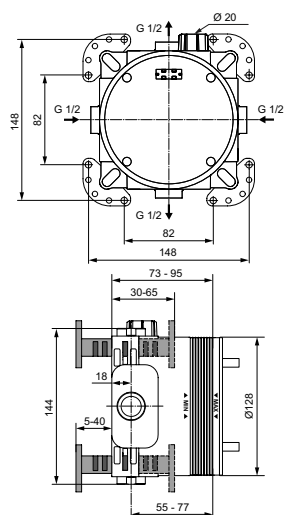

Описание изделия

EASY-BOX Встраиваемый универсальный комплект

Без функционального комплекта

Для комбинации с однорукояточковыми или термостатическими функциональными комплектами

Артикул	Пропускная способность, л/мин	* РРЦ вкл. НДС, у.е
A1000NU	26-30	130,11

Покрытие / цвет

NU Neutral (Нейтральный)