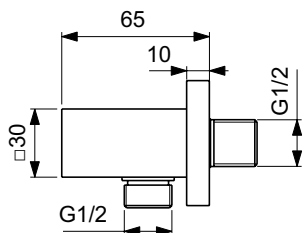

Артикул	Пропускная способность, л/мин	* РРЦ вкл. НДС, у.е
BC771A5		161,72

Покрытие / цвет

A5 Magnetic Grey (Магнит)

Описание изделия

IDEALRAIN Держатель с подключением душевой лейки 1/2"; кубический дизайн, металлический с пластиковым вкладышем, с обратным клапаном. Цветное покрытие - технология PVD