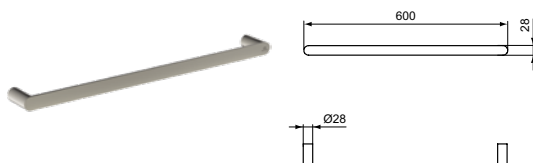

Описание изделия
CONCA Полотенцедержатель 60 см, округлый дизайн

Артикул	Вес, кг	* РРЦ вкл. НДС, у.е
T4499GN	0,6	205,79

Покрытие / цвет
GN PVD Silver Storm (Серебряный Шторм)