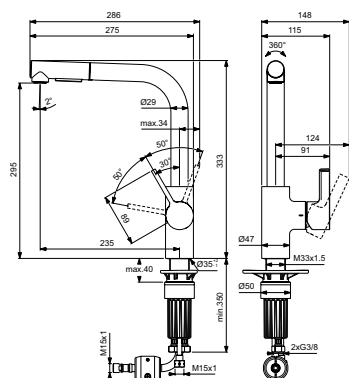

Описание изделия

GUSTO Однорукоятковый смеситель для кухонной мойки, расстояние до аэратора 295 мм
Трубчатый 2-функциональный излив L-типа, поворотный на 360°
Картридж FirmaFlow 28 мм с функцией HWTC (ограничение максимальной температуры горячей воды)
Металлическая рукоятка
Индикаторы горячей / холодной воды нанесены на корпус
Система монтажа Easy Fix+ (облегченный монтаж для кухонных смесителей)
Гибкая подводка G3/8"

Артикул	Пропускная способность, л/мин	* РРЦ вкл. НДС, у.е
BD420GN		549,41

Покрытие / цвет

GN PVD Silver Storm (Серебряный Шторм)