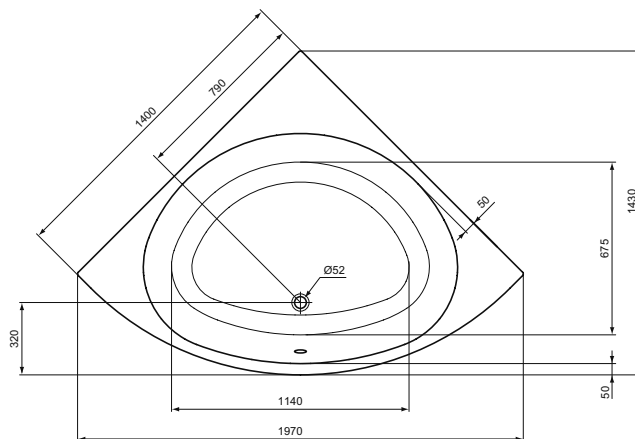

Покрытие / цвет

01 Euro White (Евробелый)

67 Neutral (Нейтральный)

AA Chrome (Хром)