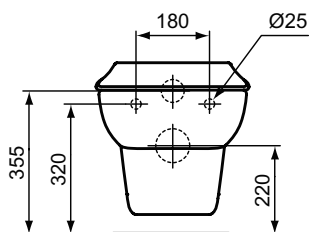

Покрытие / цвет

- 01 Euro White (Евробелый)
- 36 Blue (Синий)
- 79 Yellow (Желтый)
- GQ Red (Красный)