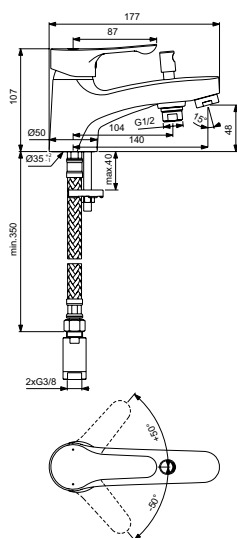

Описание изделия

ALPHA Однорукоятковый напольный смеситель для ванны/душа Система монтажа EASY-FIX (облегченный монтаж)
Литой излив
Аэратор Perlator
Картридж 35 мм с функцией HWTC (ограничение максимальной температуры горячей воды), с функцией CLICK (ограничение потока воды)
Металлическая рукоятка с индикатором горячей / холодной воды
Автоматическое переключение ванна/душ
Обратный клапан
Без душевого гарнитура
Гибкая подводка G3/8"

Артикул	Пропускная способность, л/мин	* РРЦ вкл. НДС, у.е
BC655AA	15 / 8	112,13

Покрытие / цвет

AA Chrome (Хром)