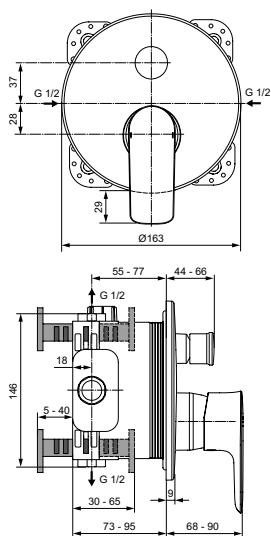

Описание изделия

CONNECT AIR Встраиваемый смеситель для ванны/душа
Комплект №2 (функциональный комплект и накладка для настенного монтажа)

Картридж 47 мм с функцией HWTC (ограничение максимальной температуры горячей воды), с функцией CLICK (ограничение потока воды)
Автоматическое переключение ванна/душ

Металлическая рукоятка с индикатором горячей / холодной воды
Для монтажа с комплектом EASY-BOX A1000NU (заказывается дополнительно)

Артикул	Пропускная способность, л/мин	* РРЦ вкл. НДС, у.е
A7035A2	25	469,18

Покрытие / цвет

A2 Brushed Gold (Шлифованное Золото)