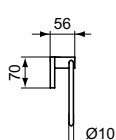

Описание изделия
CONCA Полотенцедержатель кольцо

Артикул	Вес, кг	* РРЦ вкл. НДС, у.е
T4503A5	0,4	188,16

Покрытие / цвет
A5 PVD Magnetic Grey (Магнит)