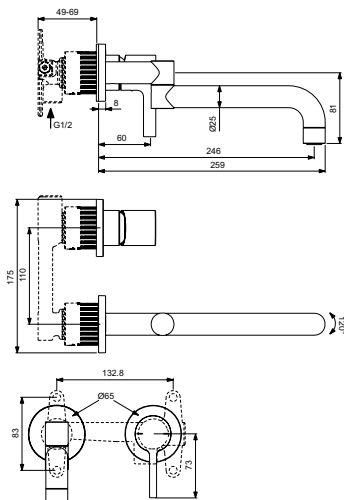

Артикул	Пропускная способность, л/мин	* РРЦ вкл. НДС, у.е
BD423J4		769,79

Покрытие / цвет
J4 PVD Sunset Rose (Позовое золото)

Описание изделия

Настенный GUSTO Однорукоятковый настенный смеситель для кухонной мойки с трубчатым изливом 246 мм
Комплект №2 (внешняя часть)
Трубчатый излив, поворотный на 120°
Картридж FirmaFlow 28 мм с функцией HWTC (ограничение максимальной температуры горячей воды)
Металлическая рукоятка с индикаторами горячей / холодной воды
Силиконовый легкоочищаемый аэратор
Для монтажа со встраиваемым комплектом A1313NU