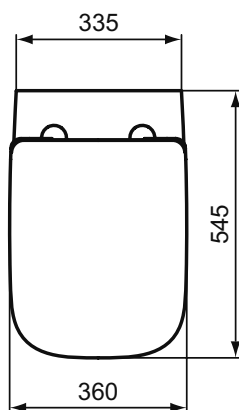

Покрытие / цвет

01 Euro White (Евробелый)

	J324867	T682067	T002667
A	100	165	150