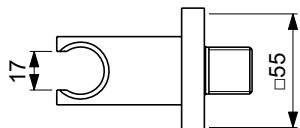

Артикул	Пропускная способность, л/мин	* РРЦ вкл. НДС, у.е
BC771A5		161,72

Покрытие / цвет

A5 Magnetic Grey (Магнит)

Описание изделия

IDEALRAIN Держатель с подключением душевой лейки 1/2"; кубический дизайн, металлический с пластиковым вкладышем, с обратным клапаном. Цветное покрытие - технология PVD