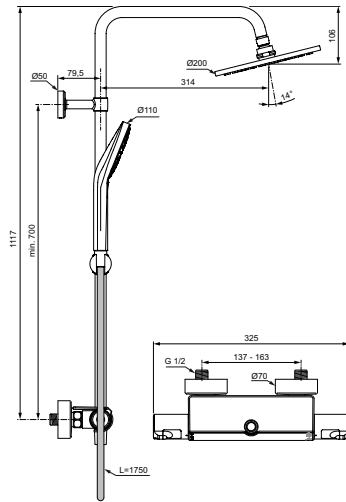

Описание изделия

IDEALRAIN Ceratherm T50 Душевая система в комплекте с термостатическим смесителем для душа, с полочкой Ceratherm T50 Настенный термостатический смеситель для душа
Монтаж на стандартных эксцентриках
Термостатический картридж IS, новая технология
Затворы на керамических дисках G1/2 180°
Технология «Cool body» («Холодный корпус»)
Металлические рукоятки с ограничителями температуры (40°C) и потока воды (50%)
Встроенный обратный клапан
Пластиковая полочка для душевых принадлежностей
Металлический верхний душ 200 мм, ограничение потока 12 л/мин.
3-функциональная душевая лейка Idealrain Evo Round 110 мм, ограничение потока 8 л/мин.
Регулируемое по вертикали верхнее крепление к стене
Шланг 1750 мм Idealflex

Артикул	Пропускная способность, л/мин	* РРЦ вкл. НДС, у.е
A7230AA	8 / 12	662,88

Покрытие / цвет

AA Chrome (Хром)