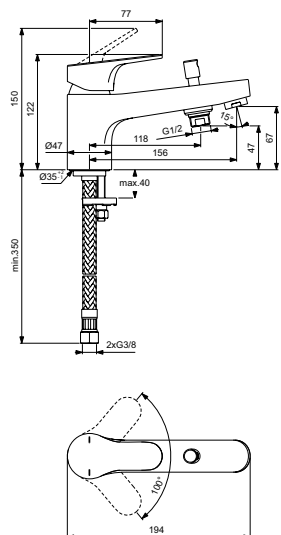

Описание изделия

CERABASE Наборный однорукоятковый смеситель для ванны/душа
Картридж FirmaFlow 38 мм с функцией HWTC (ограничение максимальной температурой горячей воды)
с функцией CLICK (ограничение потока воды)
Металлическая рукоятка с индикаторами горячей / холодной воды
Автоматическое переключение
Обратный клапан
Система монтажа EASY-FIX (облегченный монтаж)
Гибкая подводка G3/8"
Упаковка без пластика

Артикул	Пропускная способность, л/мин	* РРЦ вкл. НДС, у.е
BD060AA		122,74

Покрытие / цвет
AA Chrome (Хром)