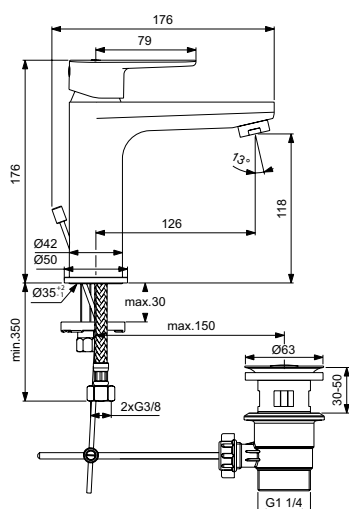

Описание изделия

CERAFINE O Grande Однорукоятковый смеситель для раковины
Картридж 28 мм FirmaFlow с функцией HWTC (ограничение максимальной температуры горячей воды)
Гибкая подводка G3/8"
Система монтажа EASY-FIX (облегченный монтаж)
Аэратор PCA с ограничением потока 5 л/мин.
Металлическая рукоятка с индикаторами горячей / холодной воды
Пластиковый донный клапан

Артикул	Пропускная способность, л/мин	* РРЦ вкл. НДС, у.е
BC496AA	5	139,44

Покрытие / цвет

AA Chrome (Хром)