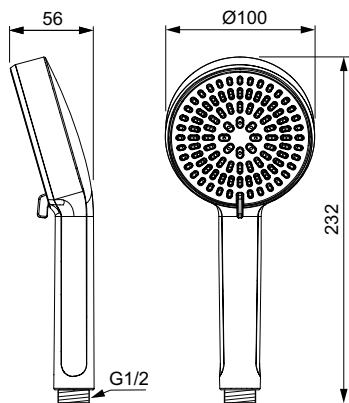

Описание изделия

ALU+ Легкоочищаемая (силиконовые форсунки) 2-функциональная душевая лейка
Ø100мм, ограничение потока 8 л/мин.

Артикул	Пропускная способность, л/мин	* РРЦ вкл. НДС, у.е
BD580SI	8	37,63

Покрытие / цвет

SI Silver (Серебряный)