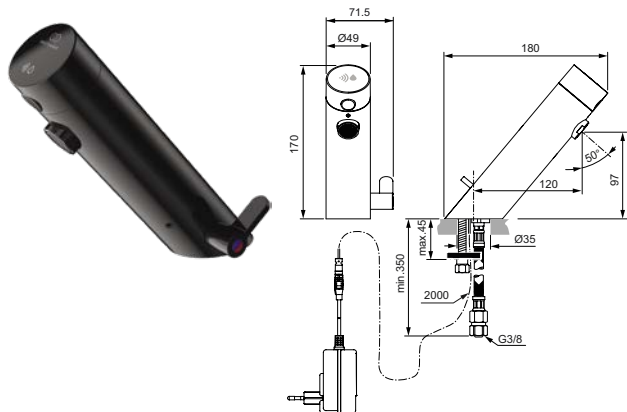

Описание изделия

SENSORFLOW NEW Электронный смеситель для раковины (со смешиванием)
Латунный корпус
Питание от сети, с адаптером 100-240VAC/OUT6,5VDC, с кабелем 2 м
Антивандальная металлическая сервисная крышка с интегрированным ИК-датчиком
Электромагнитный клапан встроен в корпус
Ламинарный регулятор потока M24x1 (защита от попадания бактерий) с ограничением потока 5 л/мин
Гибкая подводка G3/8"
Отдельный фильтр встроен в соединение перед электромагнитным клапаном
Металлическая рукоятка с индикаторами горячей / холодной воды
Система монтажа EASY-FIX (облегченный монтаж)
Предназначен только для использования в системах высокого давления (мин. 0,5 бар)

Артикул	Пропускная способность, л/мин.	* РРЦ вкл. НДС, у.е.
A7558B3	5	747,19