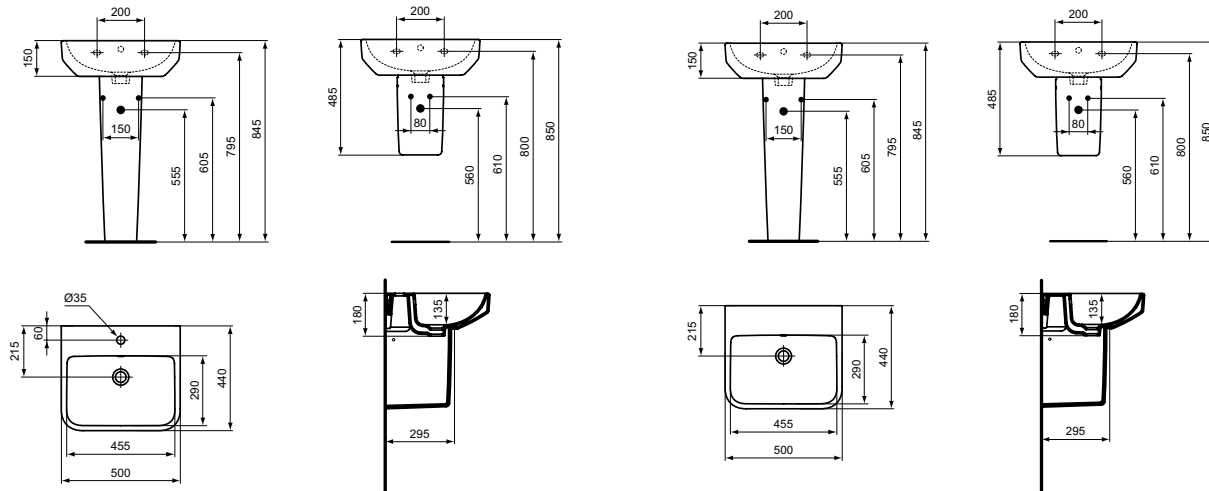

Покрытие / цвет

- 01 Euro White (Евробелый)
- HY Smartguard White (Евробелый с покрытием Smartguard)
- AA Chrome (Хром)