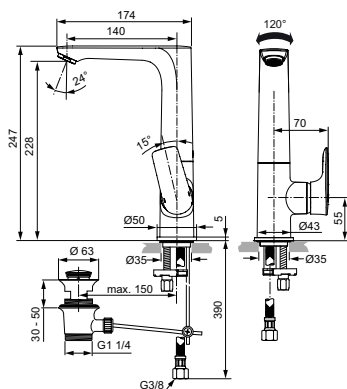

Описание изделия

CONNECT AIR Однорукоятковый смеситель для раковины
Высокий поворотный излив, угол поворота 120°
Картридж 25 мм, без функции HWTC (ограничение максимальной температуры горячей воды) (с 1 кв.2021 - картридж 28 мм FirmaFlow с функцией HWTC), без функции CLICK (ограничение потока воды)
Гибкая подводка PEX G3/8" 400 мм
Система монтажа EASY-FIX (облегченный монтаж)
Аэратор Perlator
Металлическая рукоятка с индикатором горячей / холодной воды
Металлический донный клапан

Артикул	Пропускная способность, л/мин	* РРЦ вкл. НДС, у.е
A7020A5	5	580,84

Покрытие / цвет

A5 Magnetic Grey (Магнит)