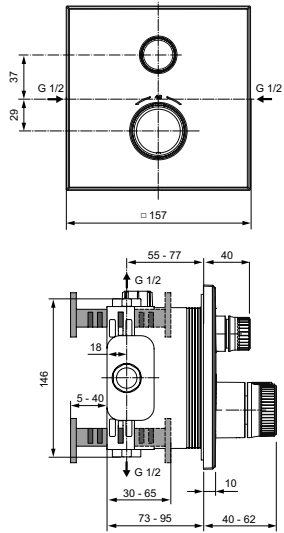

Описание изделия

CERATHERM NAVIGO Встраиваемый термостатический смеситель для душа
Комплект №2 (функциональный комплект и накладка для настенного монтажа)

Термостатический картридж FirmaFlow Therm
Металлическая рукоятка с ограничителем температуры 40°C, с насечками для удобного захвата
2-х функциональная металлическая рукоятка потока - включение/выключение нажатием и регулировка потока поворотом
Без душевого гарнитура
Плоская металлическая накладка
Для монтажа с комплектом EASY-BOX A1000NU (заказывается дополнительно)

Артикул	Пропускная способность, л/мин	* РРЦ вкл. НДС, у.е
A7301GN	22	1 089,09

Покрытие / цвет

GN Silver Storm (Серебряный Шторм)