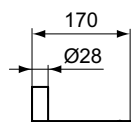

Артикул	Вес, кг	* РРЦ вкл. НДС, у.е
T4497GN	0,3	199,93

Покрытие / цвет

GN PVD Silver Storm (Серебряный Шторм)