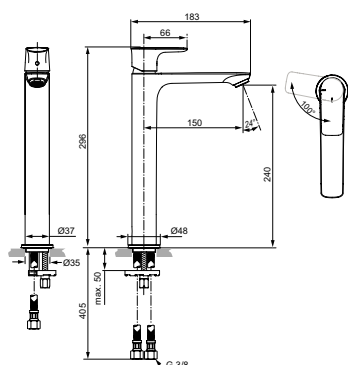

Описание изделия

CONNECT AIR Vessel Однорукоятковый смеситель для раковины с удлиненным корпусом
Технология Blue Start®
Тонкий корпус 36 мм
Картридж 25 мм, без функции HWTC (ограничение максимальной температуры горячей воды) (с 1 кв.2021 - картридж 28 мм FirmaFlow с функцией HWTC), без функции CLICK (ограничение потока воды)
Гибкая подводка PEX G3/8"
Система монтажа EASY-FIX (облегченный монтаж)
Аэратор Perlator M24x1 с ограничением потока 5 л/мин.
Металлическая рукоятка с индикатором горячей / холодной воды (индикатор холодной воды расположен по центру)
Без донного клапана

Артикул	Пропускная способность, л/мин.	* РРЦ вкл. НДС, у.е.
A7028GN	5	1 244,82

Покрытие / цвет

GN Silver Storm / Серебряный Шторм