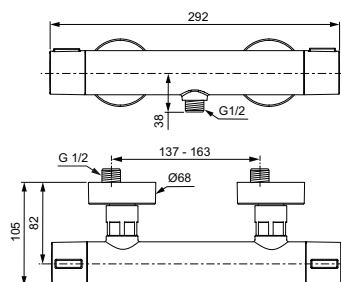

Покрытие / цвет

SI Silver (Серебряный)

Описание изделия

ALU+ Настенный термостатический смеситель для душа
Монтаж на стандартных эксцентриках
Термостатический картридж IS
Затворы на керамических дисках G1/2 90°
Технология «Cool body» («Холодный корпус»)
Пластиковые рукоятки с ограничителями температуры (40°C)
и потока воды (50%)
Встроенные обратные клапаны

Артикул	Пропускная способность, л/мин	* РРЦ вкл. НДС, у.е
BD582RO		153,30

Покрытие / цвет

RO Rose (Розовый)