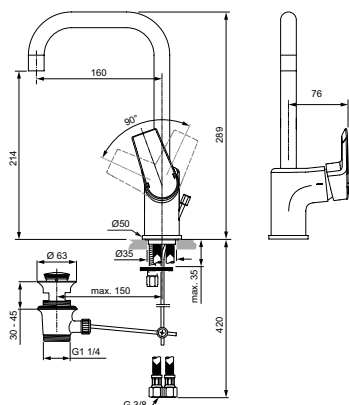

Описание изделия

TESI Однорукоятковый смеситель для раковины, с высоким изливом и рукояткой сбоку
Картридж 28 мм, с функцией HWTC (ограничение максимальной температуры горячей воды; не смонтировано, отдельно в ПВХ-пакете)
Гибкая подводка G3/8", шланги стандартной длины 400 мм
Система монтажа EASY-FIX (облегченный монтаж)
Аэратор Cascade с ограничением потока 5 л/мин.
Металлическая рукоятка с индикатором горячей / холодной воды
Металлический донный клапан

Артикул	Пропускная способность, л/мин	* РРЦ вкл. НДС, у.е
A6571AA	5	254,57

Покрытие / цвет

AA Chrome (Хром)