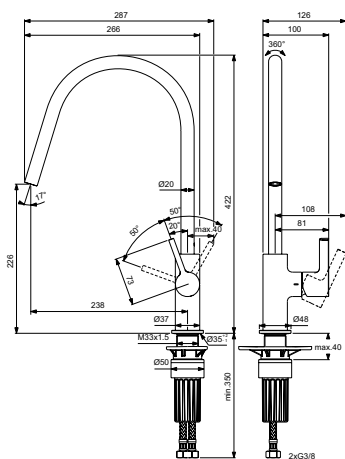

Описание изделия

GUSTO Однорукоятковый смеситель для кухонной мойки, расстояние до аэратора 226 мм
Трубчатый излив R-типа, поворотный на 360°
Картридж FirmaFlow 28 мм с функцией HWTC (ограничение максимальной температуры горячей воды)
Металлическая рукоятка
Индикаторы горячей / холодной воды нанесены на корпус
Аэратор Cache M16.5x1
Система монтажа Easy Fix+ (облегченный монтаж для кухонных смесителей)
Гибкая подводка G3/8"

Артикул	Пропускная способность, л/мин	* РРЦ вкл. НДС, у.е
BD408J4		488,36

Покрытие / цвет

J4 PVD Sunset Rose (Позовое золото)