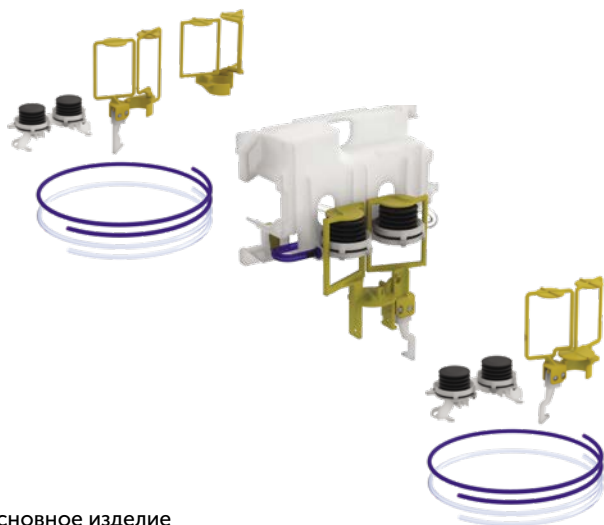

Покрытие / цвет

67 Neutral (Нейтральный)

Дизайн: Ideal Standard