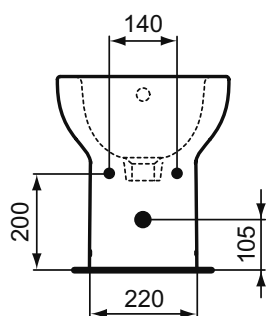

Покрытие / цвет

01 Euro White (Евробелый)