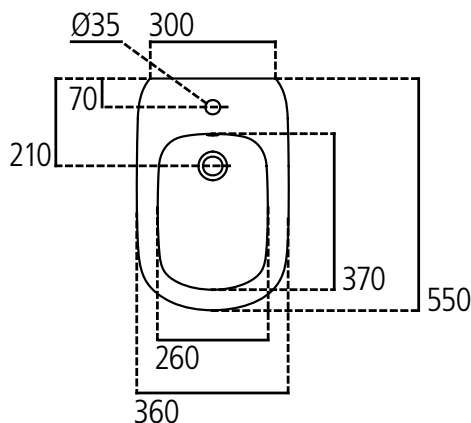

Покрытие / цвет

- 01 Euro White (Евробелый)
- V1 Silk White (Белый матовый)
- V3 Silk Black (Черный матовый)
- AA Chrome (Хром)