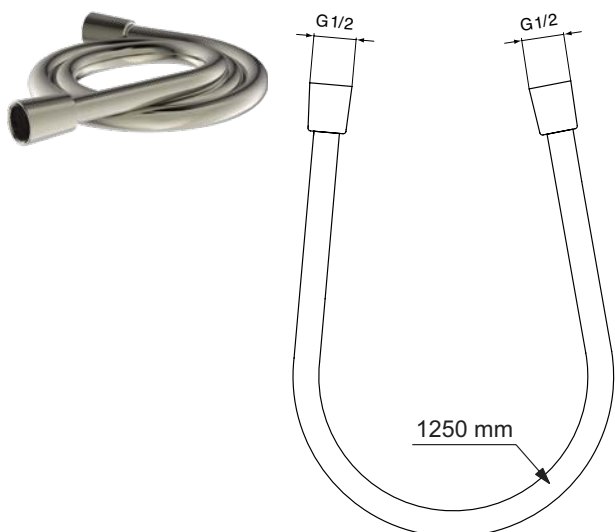

Описание изделия

IDEALFLEX Шланг для душа 1250 мм, подсоединение G1/2", устойчивость к давлению до 5 атм, прочность до 50 кг, легкоочищаемый (гладкая поверхность), защита от перекручивания

Артикул	Пропускная способность, л/мин	* РРЦ вкл. НДС, у.е
BE125GN		38,89

Покрытие / цвет

GN Silver Storm (Серебряный Шторм)