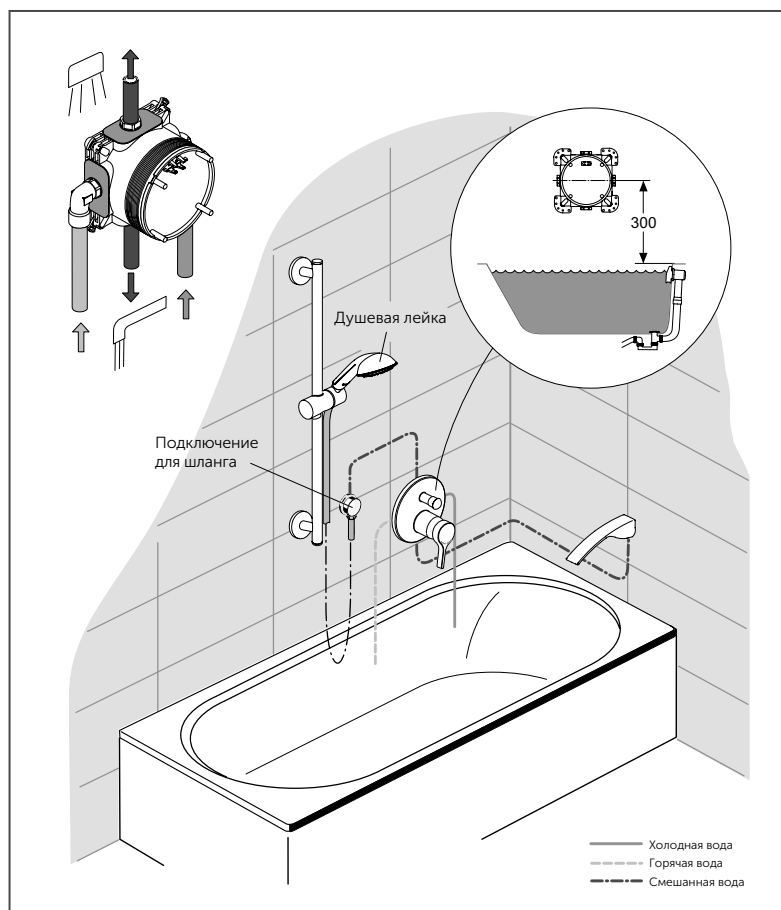

Пример 8. С ДУШЕВЫМ ГАРНИТУРОМ И НАПОЛНИТЕЛЕМ ДЛЯ ВАННЫ

- встроенный смеситель с переключателем
- душевой гарнитур
- излив для ванны
- подключение для шланга