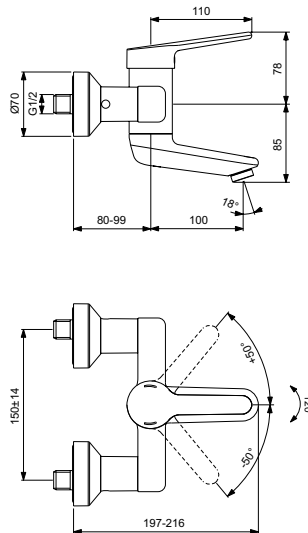

Описание изделия

CERAPLUS 2.0 Однорукоятковый настенный смеситель для раковины
Скрытые съемные эксцентрики с технологией Ni-free
Поворотный / фиксируемый излив, длина 100 мм
Картридж 38 мм с функцией HWTC (ограничение максимальной температуры горячей воды)
Ламинарный регулятор потока (защита от попадания бактерий), ключ в комплекте
Ограничение потока 5 л/мин.
Металлическая рукоятка с нестираемыми индикаторами горячей/холодной воды длиной 110 мм
Класс шумности 1

Артикул	Пропускная способность, л/мин.	* РРЦ вкл. НДС, у.е.
BC110AA	5	511,28

Покрытие / цвет

AA Chrome (Хром)