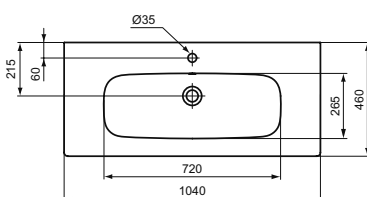

Покрытие / цвет

01 Euro White (Евробелый)

AA Chrome (Хром)