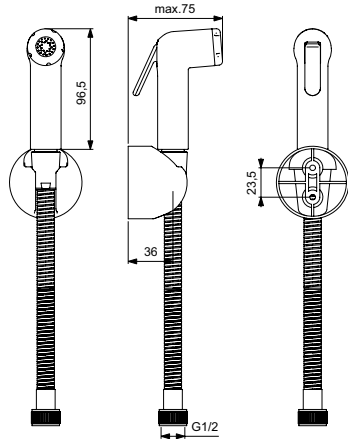

Внимание! После пользования гигиеническим душем необходимо всегда закрывать смеситель.

Артикул	Пропускная способность, л/мин	* РРЦ вкл. НДС, у.е
B0595A5	7,2	II-III квартал 2023

Покрытие / цвет

A5 PVD Magnetic Grey (Магнит)