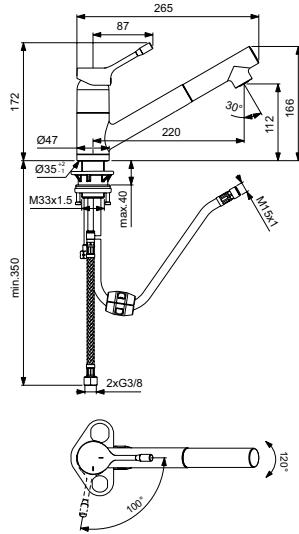

Описание изделия

CERALOOK Однорукоятковый смеситель для кухонной мойки
Литой поворотный выдвижной излив
Технология Blue Start®
Картридж 38 мм с функцией HWTC (ограничение максимальной температуры горячей воды), с функцией CLICK (ограничение потока воды)
Гибкая подводка G3/8" PEX
Монтаж IS-Fix - крепеж на центральной гайке M33x1,5 с двумя блокирующими винтами с пластиковой опорной пластиной для более стабильного монтажа на мойке из нержавеющей стали
Аэратор Perlator
Металлическая рукоятка с индикатором горячей / холодной воды (индикатор холодной воды расположен по центру)

Артикул	Пропускная способность, л/мин.	* РРЦ вкл. НДС, у.е.
BC294AA		266,09

Покрытие / цвет

AA Chrome (Хром)