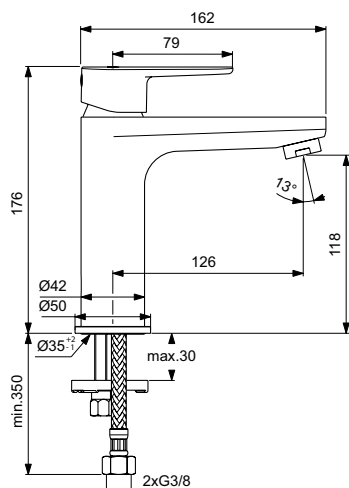

Описание изделия

CERAFINE O Grande Однорукоятковый смеситель для раковины
Картридж 28 мм FirmaFlow с функцией HWTC (ограничение максимальной температуры горячей воды)
Гибкая подводка G3/8"
Система монтажа EASY-FIX (облегченный монтаж)
Аэратор PCA с ограничением потока 5 л/мин.
Металлическая рукоятка с индикаторами горячей / холодной воды
Без донного клапана

Артикул	Пропускная способность, л/мин	* РРЦ вкл. НДС, у.е
BC554XG	5	168,34

Покрытие / цвет

XG Silk Black (Черный матовый)