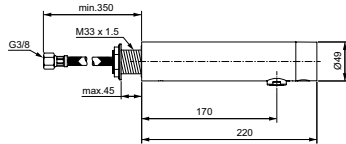

Описание изделия

SENSORFLOW NEW Настенный электронный излив для раковины для монтажа на панели, без смешивания
Латунный корпус
Питание от литиевой батарейки 6V (установлена в корпусе)
Антивандальная металлическая сервисная крышка с интегрированным ИК-датчиком
Электромагнитный клапан встроен в корпус
Ламинарный регулятор потока M24x1 (защита от попадания бактерий) с ограничением потока 5 л/мин
Гибкая подводка G3/8" PEX 350 мм
Отдельный фильтр встроен в соединение перед электромагнитным клапаном
Для монтажа с термостатом A3813NU или A5776AA
Предназначен только для использования в системах высокого давления (мин. 0,5 бар)

Артикул	Пропускная способность, л/мин.	* РРЦ вкл. НДС, у.е.
A7561AA	5	467,00

Покрытие / цвет
AA Chrome (Хром)