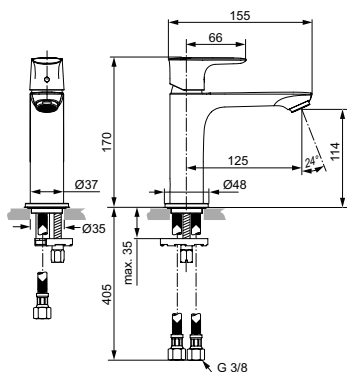

Описание изделия

CONNECT AIR Grande Однорукоятковый смеситель для раковины
Тонкий корпус 36 мм
Картридж 25 мм, без функции HWTC (ограничение максимальной температуры горячей воды) (с 1 кв.2021 - картридж 28 мм FirmaFlow с функцией HWTC), без функции CLICK (ограничение потока воды)
Гибкая подводка PEX G3/8" 400 мм
Система монтажа EASY-FIX (облегченный монтаж)
Аэратор Perlator M24x1 с ограничением потока 5 л/мин.
Металлическая рукоятка с индикатором горячей / холодной воды
Без донного клапана

Артикул	Пропускная способность, л/мин	* РРЦ вкл. НДС, у.е
A7015A5	5	403,22

Покрытие / цвет

A5 Magnetic Grey (Магнит)