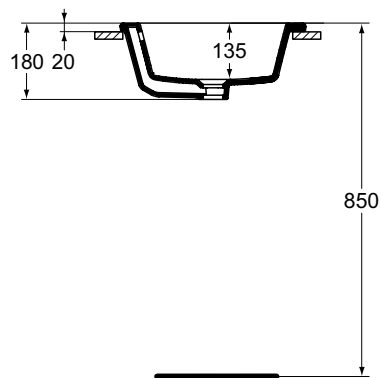

Покрытие / цвет

- 01 Euro White (Евробелый)
- AA Chrome (Хром)