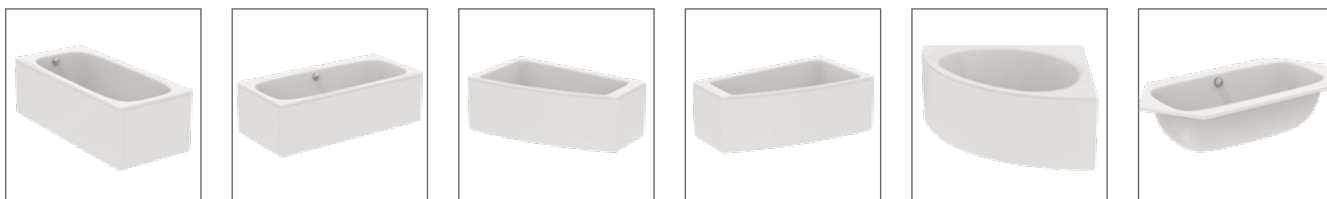

Покрытие / цвет

- 01 Euro White (Евробелый)
- V1 Silk White (Белый матовый)
- 67 Neutral (Нейтральный)
- AA Chrome (Хром)

Дизайн: Роберто Паломба (Италия)

Ванны без гидромассажа

Атмосфера полного наслаждения в ванной комнате. i.life от Ideal Standard - коллекция для ванных комнат, которая предлагает минимализм с чистыми линиями, формирующими безмятежный интерьер ванной комнаты для ежедневного наслаждения. Места, где функциональность и практичность встречаются с красотой. В этом заключается идея i.life, нашего нового творения совместно с дизайн-студией Роберто Паломба - Palomba Serafini Associati.