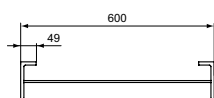

Артикул	Вес, кг	* РРЦ вкл. НДС, у.е
T4500AA	0,9	164,44

Покрытие / цвет

AA Chrome (Хром)