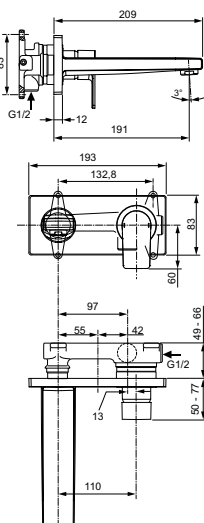

Описание изделия

EDGE Настенный однорукоятковый смеситель для раковины
Для монтажа со встраиваемым комплектом A5948NU (заказывается дополнительно)
Картридж 28 мм без функции HWTC, без функции CLICK
Аэратор Perlator с ограничением потока 5 л/мин.
Металлическая рукоятка с индикатором горячей / холодной воды

Артикул	Пропускная способность, л/мин	* РРЦ вкл. НДС, у.е
A7116AA	5	480,02

Покрытие / цвет

AA Chrome (Хром)