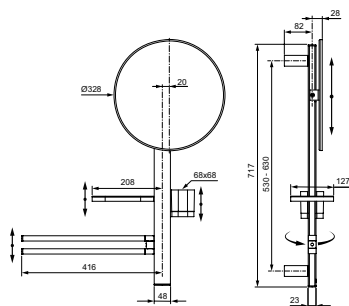

Описание изделия

ALU+ Beauty Bar M Комплект аксессуаров, состоящий из: штанги 700 мм с направляющими справа и слева для установки аксессуаров по выбору при первичном монтаже; фиксированного зеркала 320 мм; большой полочки 208 мм (макс. нагрузка 7кг); стаканчика; полотенцедержателя, угол поворота 90°

Артикул	Пропускная способность, л/мин	* РРЦ вкл. НДС, у.е
BD588RO		254,32

Покрытие / цвет

RO Rose (Розовый)