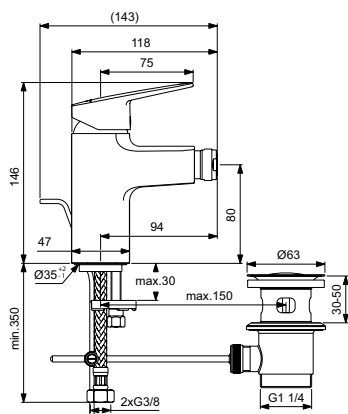

Описание изделия

Ceraplan Смеситель для биде с металлическим донным клапаном
Система монтажа EASY-FIX (облегченный монтаж)
Гибкая подводка G3/8"
Картридж FirmaFlow 38 мм с функцией HWTC (ограничение максимальной температуры горячей воды)
Металлическая рукоятка с индикаторами горячей / холодной воды
Аэратор на шаровом шарнире с ограничением потока 5 л/мин

Артикул	Пропускная способность, л/мин	* РРЦ вкл. НДС, у.е
BD248XG	5	201,86

Покрытие / цвет
XG Silk Black (Черный матовый)