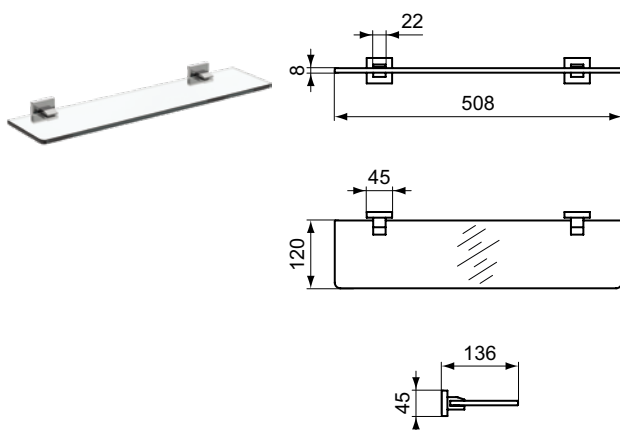

Покрытие / цвет

AA Chrome (Хром)

Описание изделия

IOM Square Мыльница с держателем, матовое стекло, с крепежом

Артикул	Вес, кг	* РРЦ вкл. НДС, у.е
E2201AA		47,14

Покрытие / цвет

AA Chrome (Хром)

Описание изделия