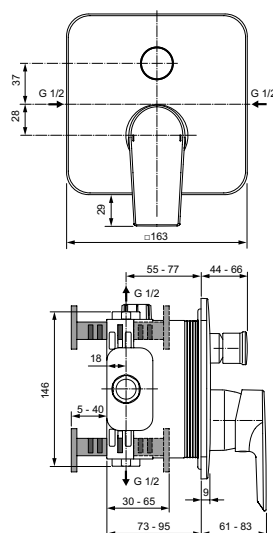

Описание изделия

EDGE Встраиваемый смеситель для ванны/душа
Комплект №2 (функциональный комплект и накладка для настенного монтажа)
Картридж 47 мм, с функцией HWTC (ограничение максимальной температурой горячей воды), с функцией CLICK (ограничение потока воды)
Металлическая рукоятка с индикатором горячей / холодной воды
Автоматическое переключение ванна/душ
Для монтажа с комплектом EASY-BOX A1000NU (заказывается дополнительно)

Артикул	Пропускная способность, л/мин	* РРЦ вкл. НДС, у.е
A7124AA	23	341,64

Покрытие / цвет

AA Chrome (Хром)