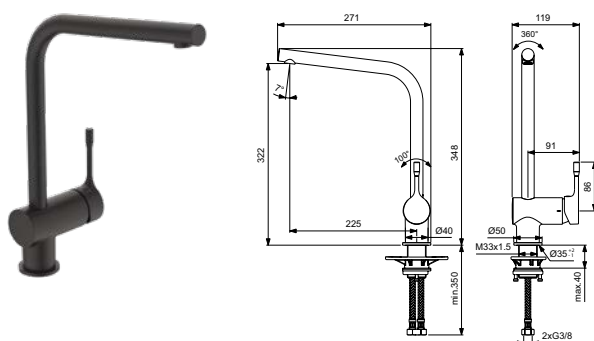

Артикул	Пропускная способность, л/мин	* РРЦ вкл. НДС, у.е
BC174AA	12.1	215,64

Покрытие / цвет

AA Chrome (Хром)

Описание изделия

CERALOOK Однорукоятковый смеситель для кухонной мойки
С высоким поворотным изливом и рукояткой сбоку
Картридж 38 мм с функцией HWTC (ограничение максимальной температуры горячей воды), с функцией CLICK (ограничение потока воды)
Гибкая подводка G3/8" PEX
Монтаж IS-Fix - крепеж на центральной гайке M33x1,5 с двумя блокирующими винтами, с пластиковой опорной пластиной для более стабильного монтажа на мойке из нержавеющей стали
Аэратор Perlator
Металлическая рукоятка с индикатором горячей / холодной воды