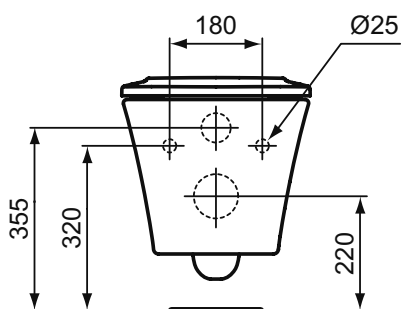

Покрытие / цвет

- 01 Euro White (Евробелый)
- V3 Matt Black (Черный матовый)