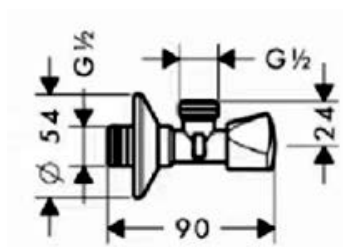

Покрытие / цвет

AА Chrome (Хром)

Описание изделия

IDEALSPRAY Вентиль с подключением душевого шланга G1/2'' для гигиенического душа

Артикул	Пропускная способность, л/мин	* РРЦ вкл. НДС, у.е
BD650A2		II-III квартал 2023