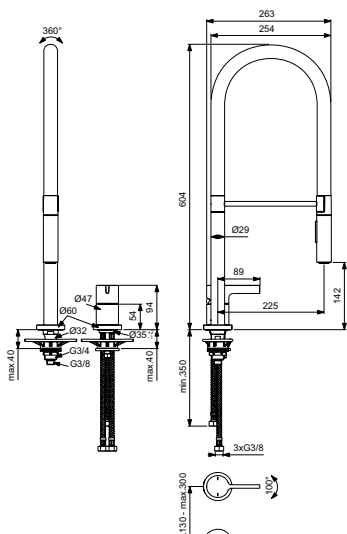

Покрытие / цвет

A2 PVD Brushed Gold (Шлифованное Золото)

Описание изделия

GUSTO Однорукоятковый смеситель для кухонной мойки под 2 отверстия, полупрофессиональная версия, расстояние до аэратора 142 мм
Металлический 2-функциональный излив, на гибком шланге, поворотный на 360°