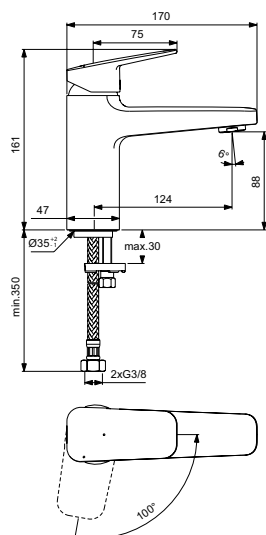

Описание изделия

CERAPLAN H90 Смеситель для раковины без донного клапана
Технология Blue Start
Система монтажа EASY-FIX (облегченный монтаж)
Гибкая подводка G3/8"
Картридж FirmaFlow 38 мм с функцией HWTC (ограничение максимальной температуры горячей воды)
Металлическая рукоятка с индикаторами горячей / холодной воды
Аэратор Slim с ограничением потока 5 л/мин

Артикул	Пропускная способность, л/мин.	* РРЦ вкл. НДС, у.е.
BD224AA	5	155,50

Покрытие / цвет

AA Chrome (Хром)