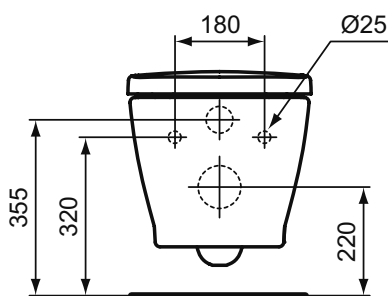

Покрытие / цвет

01 Euro White (Евробелый)