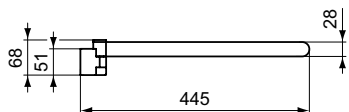

A5 PVD Magnetic Grey (Магнит)

Описание изделия

CONCA Полотенцедержатель одинарный 45 см, поворотный на 180°, с крепежом, округлый дизайн

Артикул	Вес, кг	* РРЦ вкл. НДС, у.е
T5394AA		96,99

Покрытие / цвет

AA Chrome (Хром)