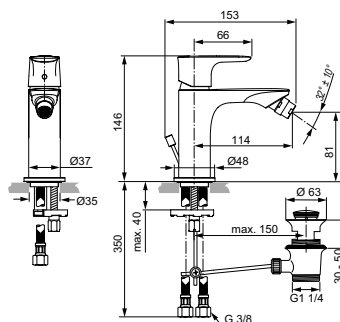

Описание изделия

CONNECT AIR Однорукоятковый смеситель для биде
Тонкий корпус 36 мм
Картридж 25 мм, без функции HWTC (ограничение максимальной температуры горячей воды) (с 1 кв.2021 - картридж 28 мм FirmaFlow с функцией HWTC), без функции CLICK (ограничение потока воды)
Гибкая подводка PEX G3/8" 400 мм
Система монтажа EASY-FIX (облегченный монтаж)
Аэратор Perlator на шаровом шарнире (поворотный)
Металлическая рукоятка с индикатором горячей / холодной воды
Металлический донный клапан

Артикул	Пропускная способность, л/мин	* РРЦ вкл. НДС, у.е
A7030GN	5	382,43

Покрытие / цвет

GN Silver Storm (Серебряный Шторм)