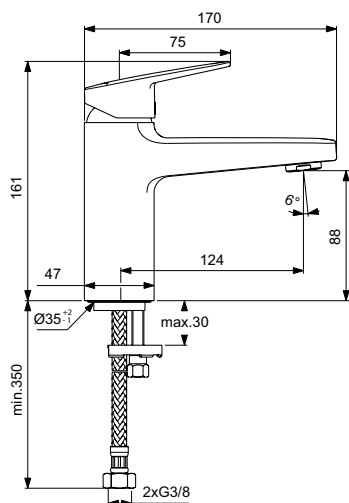

Описание изделия

Ceraplan H90 Смеситель для раковины без донного клапана
Система монтажа EASY-FIX (облегченный монтаж)
Гибкая подводка G3/8"
Картридж FirmaFlow 38 мм с функцией HWTC (ограничение максимальной температуры горячей воды)
Металлическая рукоятка с индикаторами горячей / холодной воды
Аэратор Slim с ограничением потока 5 л/мин

Артикул	Пропускная способность, л/мин	* РРЦ вкл. НДС, у.е
BD222AA	5	151,70

Покрытие / цвет

AA Chrome (Хром)

Смесители и Душевая программа