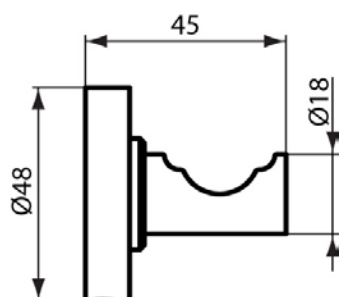

Описание изделия

ЮМ Одинарный крючок для одежды, с крепежом

Артикул	Вес, кг	* РРЦ вкл. НДС, у.е
A9115XG	0,2	34,43

Покрытие / цвет

XG Silk Black (Черный матовый)