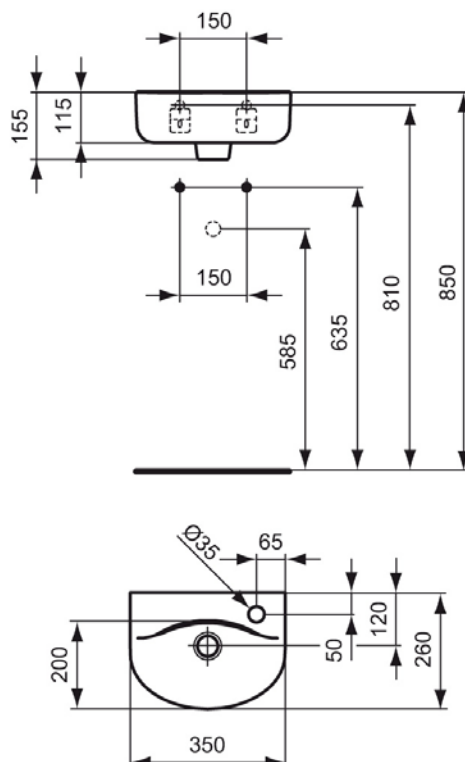

Покрытие / цвет

- 01 Euro White (Евробелый)
- 67 Neutral (Нейтральный)
- AA Chrome (Хром)