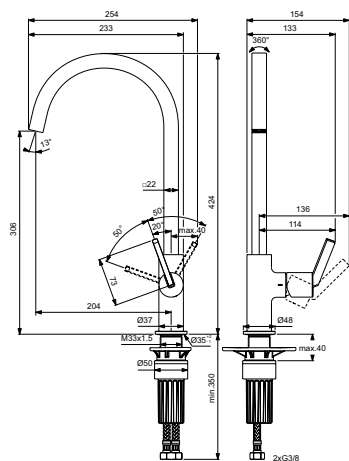

Описание изделия

GUSTO Однорукоятковый смеситель для кухонной мойки, расстояние до аэратора 306 мм
Трубчатый излив R-типа, поворотный на 360°
Картридж FirmaFlow 28 мм с функцией HWTC (ограничение максимальной температуры горячей воды)
Металлическая рукоятка
Индикаторы горячей / холодной воды нанесены на корпус
Аэратор Cache M16.5x1
Система монтажа Easy Fix+ (облегченный монтаж для кухонных смесителей)
Гибкая подводка G3/8"

Артикул	Пропускная способность, л/мин	* РРЦ вкл. НДС, у.е
BD411A2		549,41

Покрытие / цвет

A2 PVD Brushed Gold (Шлифованное Золото)