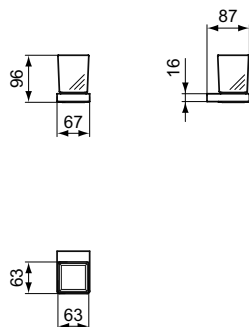

Описание изделия

CONCA Стакан с держателем

Артикул	Вес, кг	* РРЦ вкл. НДС, у.е
T4504A5	0,5	188,16

Покрытие / цвет

A5 PVD Magnetic Grey (Магнит)