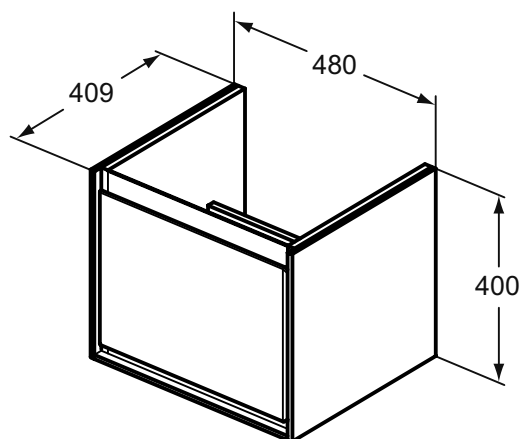

Покрытие / цвет

- 67 Neutral (Нейтральный)
- B2 Glossy White + Matt White (Белый глянцевый + Белый матовый)
- EQ Glossy Light Grey + Matt White (Светло-серый глянцевый + Белый матовый)
- KN Glossy White + Matt Light Grey (Белый глянцевый + Светло-серый матовый)
- PS Wood Light Grey + Matt White (Светло-серое дерево + Белый матовый)
- UK Wood Light Brown + Matt Light Brown (Светло-коричневое дерево + Светло-коричневый матовый)
- VY Matt Dark Brown + Matt White (Темно-коричневый матовый + Белый матовый)