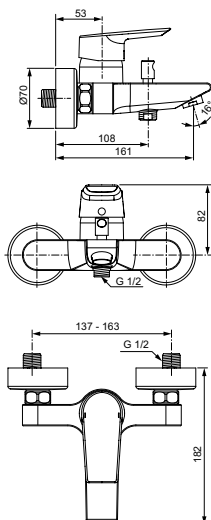

Описание изделия

TESI Однорукоятковый настенный смеситель для ванны/душа
Картридж 40 мм «Highflow» с функцией HWTC (ограничение максимальной температуры горячей воды), с функцией CLICK (ограничение потока воды)

Монтаж на стандартных эксцентриках (в комплекте: эксцентрики, металлические отражатели, уплотнительные прокладки)

Аэратор Cascade

Металлическая рукоятка с индикатором горячей / холодной воды
Автоматическое переключение ванна/душ

Артикул	Пропускная способность, л/мин	* РРЦ вкл. НДС, у.е
A6583AA	8 / 20	306,80

Покрытие / цвет

AA Chrome (Хром)