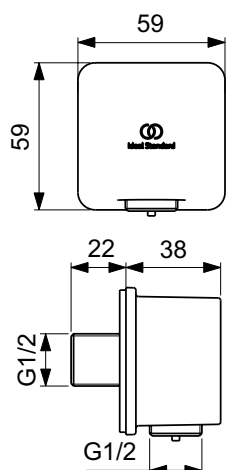

Описание изделия

IDEALRAIN Подключение для душевого шланга 1/2"; кубический дизайн, металлический, с обратным клапаном

Артикул	Пропускная способность, л/мин	* РРЦ вкл. НДС, у.е
BC772A5		77,53

Покрытие / цвет
A5 Magnetic Grey (Магнит)