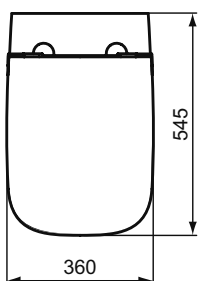

Покрытие / цвет

- 01 Euro White (Евробелый)
- 58 Grey Glossy (Серый глянцевый)
- HY Smartguard White (Евробелый с покрытием Smartguard)