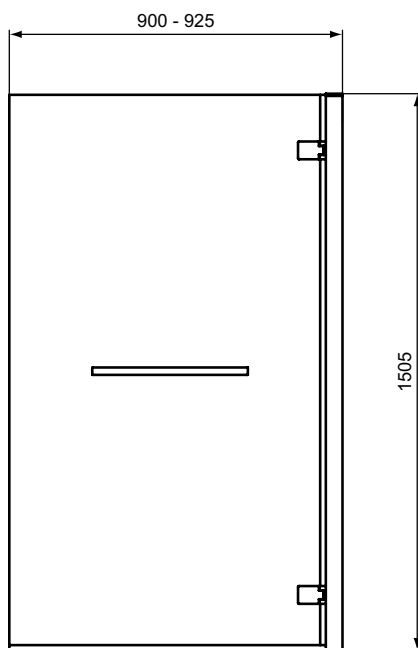

Покрытие / цвет

EO Bright Silver (Блестящий серебристый)