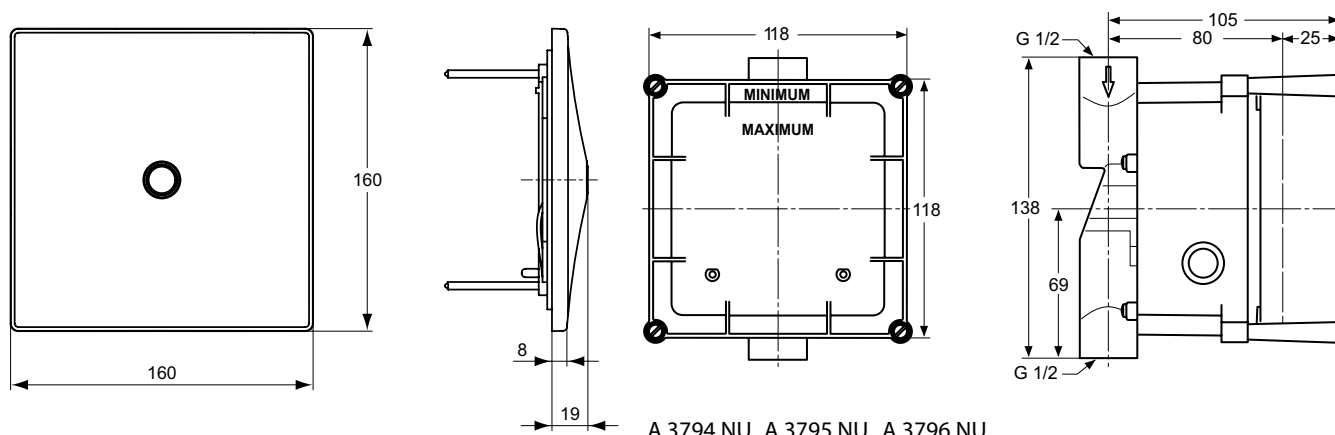

Покрытие / цвет

- NU Neutral (Нейтральный)
- XJ Stainless Steel Look (нержавеющая сталь)

A 3794 NU, A 3795 NU, A 3796 NU