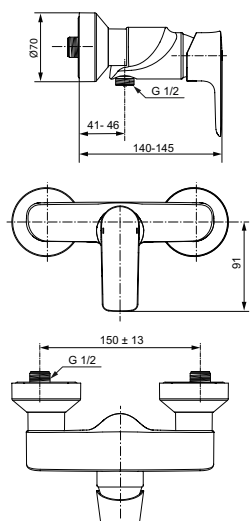

Описание изделия

CONNECT AIR Однорукоятковый настенный смеситель для душа
Картридж IS 40 мм с функцией HWTC (ограничение максимальной температуры горячей воды), с функцией CLICK (ограничение потока воды)

Монтаж на стандартных эксцентриках (в комплекте: эксцентрики, пластиковые отражатели, уплотнительные прокладки)

Металлическая рукоятка с индикатором горячей / холодной воды

Артикул	Пропускная способность, л/мин	* РРЦ вкл. НДС, у.е
A7032A5	24	433,22

Покрытие / цвет

A5 Magnetic Grey (Магнит)