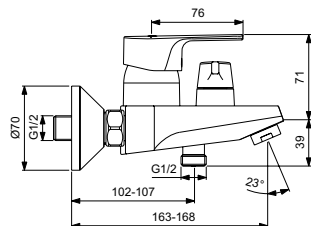

Описание изделия

CERAFINE D Настенный смеситель для ванны/душа
Картридж 38 мм FirmaFlow с функцией HWTC (ограничение максимальной температуры горячей воды)
Монтаж на стандартных эксцентриках (в комплекте: эксцентрики, металлические отражатели, уплотнительные прокладки)
Металлическая рукоятка с индикаторами горячей / холодной воды
Обратный клапан
Аэратор Perlator
Ручной керамический переключатель позволяет использовать функцию «душ» даже при очень низком давлении воды

Артикул	Пропускная способность, л/мин	* РРЦ вкл. НДС, у.е
BC494AA	20 / 13	156,62

Покрытие / цвет

AA Chrome (Хром)