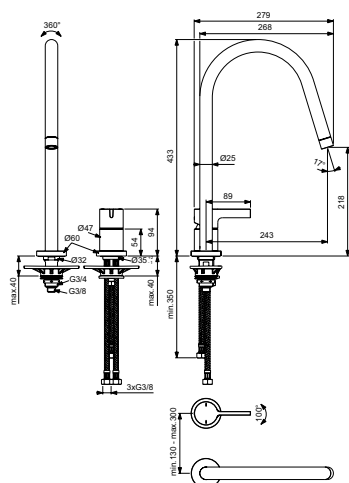

Описание изделия

GUSTO Однорукоятковый смеситель для кухонной мойки под 2 отверстия, расстояние до аэратора 218 мм
Трубчатый излив R-типа, поворотный на 360°
Картридж FirmaFlow 28 мм с функцией HWTC (ограничение максимальной температуры горячей воды)
Металлическая рукоятка с индикаторами горячей / холодной воды
Аэратор Perlator
Гибкая подводка G3/8"

Артикул	Пропускная способность, л/мин	* РРЦ вкл. НДС, у.е
BD422AA		334,48

Покрытие / цвет

AA Chrome (Хром)