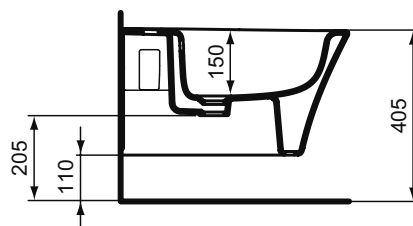

Покрытие / цвет

- 01 Euro White (Евробелый)
- V3 Silk Black (Черный матовый)
- AA Chrome (Хром)