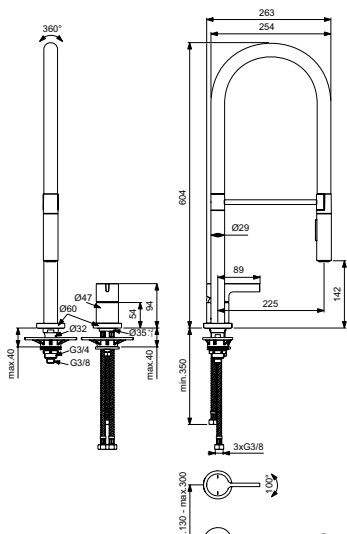

Описание изделия

GUSTO Однорукоятковый смеситель для кухонной мойки под 2 отверстия, полупрофессиональная версия, расстояние до аэратора 142 мм
Металлический 2-функциональный излив, на гибком шланге, поворотный на 360°

Картридж FirmaFlow 28 мм с функцией HWTC (ограничение максимальной температуры горячей воды)

Металлическая рукоятка с индикаторами горячей / холодной воды

Гибкая подводка G3/8"

Артикул	Пропускная способность, л/мин	* РРЦ вкл. НДС, у.е
BD425AA		649,81

Покрытие / цвет

AA Chrome (Хром)