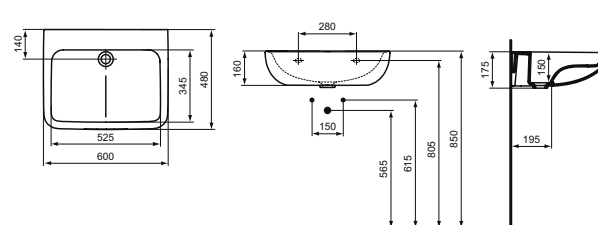

Обязательное оборудование

Крепеж для раковины (тип M10 x 140 мм, 2 шт. в комплекте)	WW965340		3,23
---	----------	--	------

Покрытие / цвет

HY Smartguard White (Евробелый с покрытием Smartguard)

Основное изделие