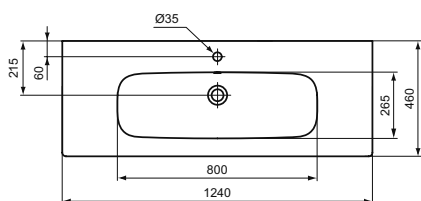

Покрытие / цвет

01 Euro White (Евробелый)

AA Chrome (Хром)