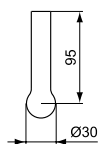

Дизайн: Робин Левин (Англия)

Описание изделия

CONNECT Поручень 35 см, латунный хромированный держатель, с крепежом

Артикул	Вес, кг	* РРЦ вкл. НДС, у.е
A9159AA	2,2	255,76

Покрытие / цвет
AA Chrome (Хром)