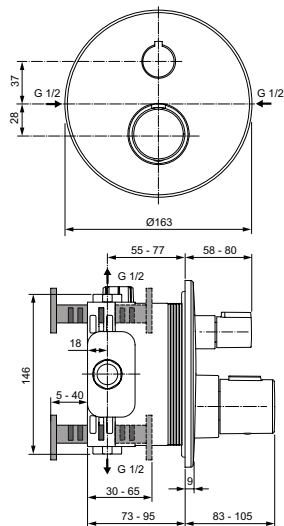

Описание изделия

Ceratherm T100 Встраиваемый индивидуальный термостатический смеситель для ванны/душа
Комплект №2 (функциональный комплект и накладка для настенного монтажа)
Термостатический картридж IS, 2-х ходовые клапаны на керамических дисках 90°
Интегрированное переключение ванна/душ
Без душевого гарнитура
Металлическая рукоятка с ограничителем температуры 40°C
Металлическая накладка
Для монтажа с комплектом EASY-BOX A1000NU (заказывается дополнительно)

Артикул	Пропускная способность, л/мин	* РРЦ вкл. НДС, у.е
A5814A2	22	983,11

Покрытие / цвет

A2 Brushed Gold (Шлифованное Золото)