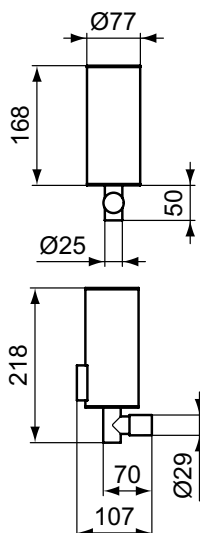

Описание изделия

ЮМ Диспенсер для жидкого мыла, для настенного монтажа, 0,5л, с крепежом

Артикул	Вес, кг	* РРЦ вкл. НДС, у.е
A7925A5	1	219,95

Покрытие / цвет

A5 PVD Magnetic Grey (Магнит)