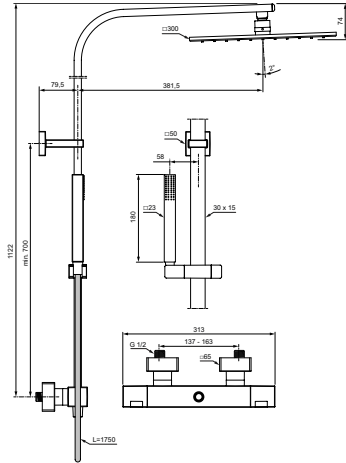

Описание изделия

CERATHERM S100 Душевая система в комплекте с термостатическим смесителем для душа
Скрытый монтаж на эксцентриках
Термостатический картридж IS
Затворы на керамических дисках G1/2 180°
Технология «Cool body» («Холодный корпус»)
Металлические рукоятки с ограничителями температуры (40°C) и потока воды (50%)
Встроенные обратные клапаны
Интегрированный в корпус переключатель, управление 180°
Прямоугольная плоская штанга 1122мм
Металлический квадратный верхний душ 300x300 мм, ограничение потока 12 л/мин.
1-функциональная душевая лейка stick с ограничением потока 8 л/мин.
Регулируемое по вертикали верхнее крепление к стене
Шланг 1750 мм Idealflex

Артикул	Пропускная способность, л/мин	* РРЦ вкл. НДС, у.е
A7542AA	8 / 12	1 169,01

Покрытие / цвет

AA Chrome (Хром)

Смесители и Душевая программа