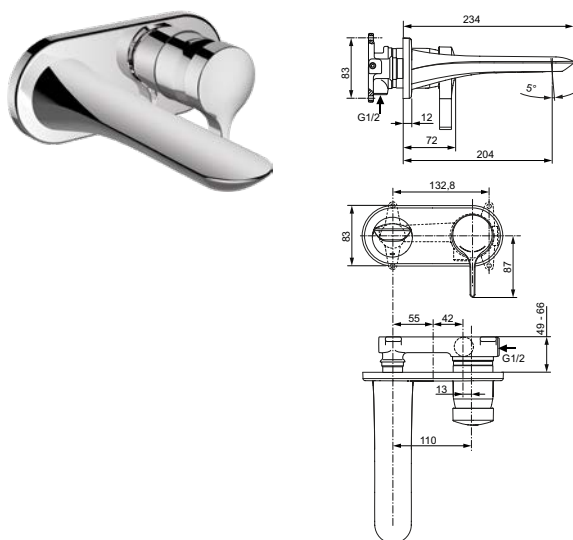

Описание изделия

MELANGE Однорукоятковый настенный смеситель для раковины
Для монтажа со встраиваемым комплектом A5948NU (заказывается дополнительно)
Латунная литая накладка с изливом
Картридж IS 47 мм с функцией HWTC (ограничение максимальной температуры горячей воды)
Скрытый аэратор Cache M24x1
Ограничение потока 5 л/мин.
Металлическая рукоятка с индикатором горячей / холодной воды

Артикул	Пропускная способность, л/мин	* РРЦ вкл. НДС, у.е
A5591AA	5	598,16

Покрытие / цвет

AA Chrome (Хром)