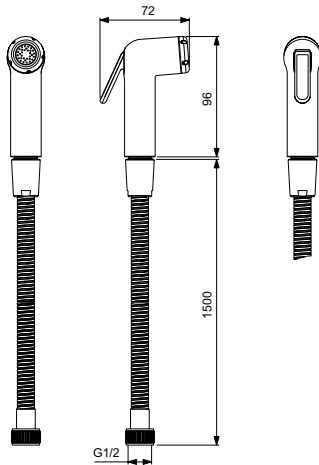

Описание изделия

IDEALSPRAY Гигиенический душ, хром
Лейка - пластик (ABS)
Контрольная кнопка
Максимальная пропускная способность 7,6 л/мин.
Металлический шланг 1500 мм

Внимание! После пользования гигиеническим душем необходимо всегда закрывать смеситель.

Артикул	Пропускная способность, л/мин	* РРЦ вкл. НДС, у.е
BC180AA	7,6	62,12

Покрытие / цвет
AA Chrome (Хром)