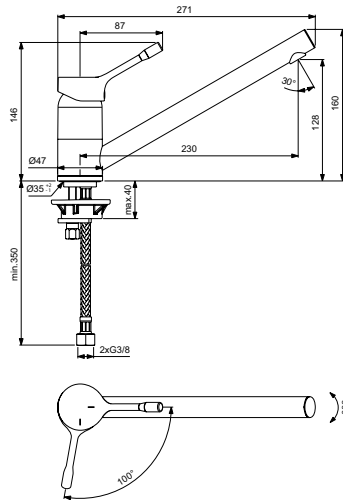

Описание изделия

CERALOOK Однорукоятковый смеситель для кухонной мойки
Литой поворотный излив
Технология Blue Start®
Картридж 38 мм с функцией HWTC (ограничение максимальной температуры горячей воды), с функцией CLICK (ограничение потока воды)
Гибкая подводка G3/8" PEX
Система монтажа EASY-FIX (облегченный монтаж) с пластиковой опорной пластиной для более стабильного монтажа на мойке из нержавеющей стали
Аэратор Perlator
Металлическая рукоятка с индикатором горячей / холодной воды (индикатор холодной воды расположен по центру)

Артикул	Пропускная способность, л/мин.	* РРЦ вкл. НДС, у.е.
BC292AA		183,49

Покрытие / цвет

AA Chrome (Хром)