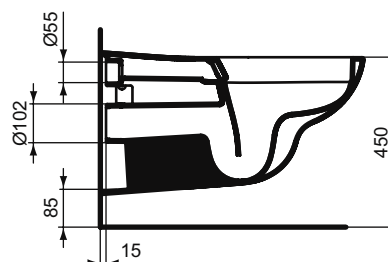

Покрытие / цвет

- 01 Euro White (Евробелый)
- 36 Blue (Синий)
- RN Charcoal (Уголь)
- 67 Neutral (Нейтральный)
- AC White (Белый)
- LJ Grey (Серый)
- HY Euro White Smartguard (Евробелый Smartguard)