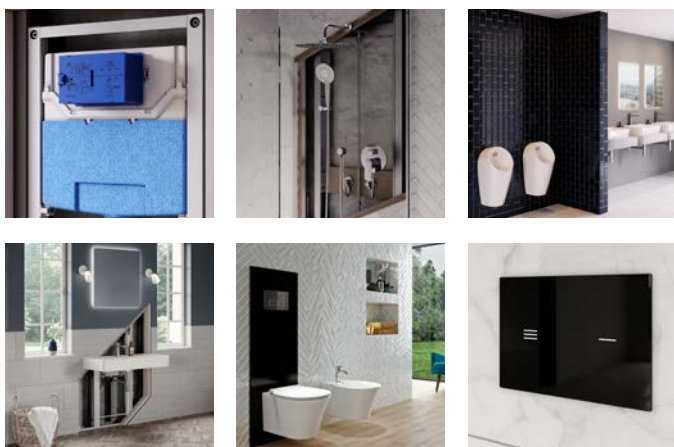

Покрытие / цвет

01 Euro White (Евробелый)

Дизайн: Roberto Palomba, Robert Levien

Инсталляции, встраиваемые бачки и панели смыва

Подвесной унитаз в Вашей ванной комнате – это признак хорошего вкуса хозяина дома. Кроме того, подвесные унитазы невероятно облегчают процесс уборки. Процесс установки подвесного унитаза состоит из двух этапов: монтаж инсталляции внутри стены и монтаж подвесного унитаза на инсталляции. Инсталляции Ideal Standard идеально сочетаются с любыми подвесными унитазами других наших коллекций. Они подходят для установки в ванных комнатах любого размера, имеют надежную гидроизоляцию и выдерживают нагрузку до 400 кг, благодаря стальной раме.