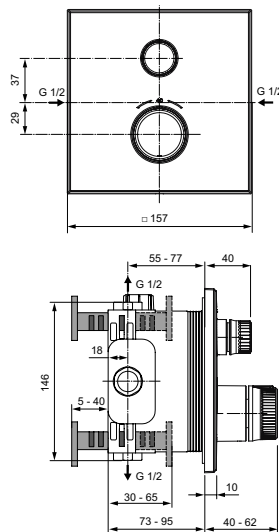

Описание изделия

CERATHERM NAVIGO Встраиваемый термостатический смеситель для душа
Комплект №2 (функциональный комплект и накладка для настенного монтажа)

Термостатический картридж FirmaFlow Therm
Металлическая рукоятка с ограничителем температуры 40°C, с насечками для удобного захвата
2-х функциональная металлическая рукоятка потока - включение/выключение нажатием и регулировка потока поворотом
Без душевого гарнитура
Плоская металлическая накладка
Для монтажа с комплектом EASY-BOX A1000NU (заказывается дополнительно)

Артикул	Пропускная способность, л/мин	* РРЦ вкл. НДС, у.е
A7301AA	22	680,68

Покрытие / цвет

AA Chrome (Хром)