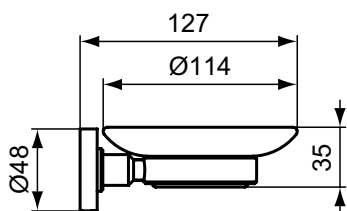

Описание изделия

ЛОМ Мыльница с держателем, матовое стекло, с крепежом

Артикул	Вес, кг	* РРЦ вкл. НДС, у.е
A9122AA	0,4	44,88

Покрытие / цвет

AA Chrome (Хром)