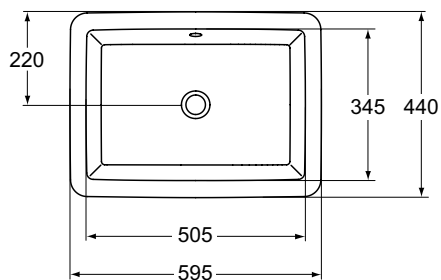

Покрытие / цвет

- 01 Euro White (Евробелый)
- AA Chrome (Хром)