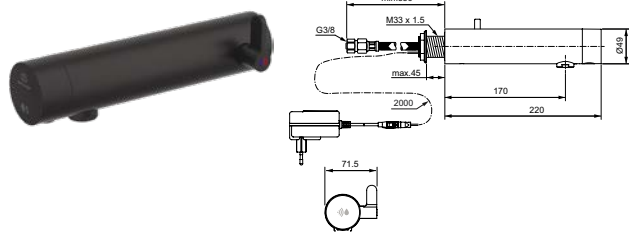

Покрытие / цвет

B3 Glossy black PVD BLACK ONYX (Черный глянцевый Оникс)

Описание изделия

SENSORFLOW NEW Настенный электронный смеситель для раковины (со смешиванием) для монтажа на панели
Латунный корпус
Питание от сети, с адаптером 100-240VAC/OUT6,5VDC, с кабелем 2 м
Антивандальная металлическая сервисная крышка с интегрированным ИК-датчиком
Электромагнитный клапан встроен в корпус
Ламинарный регулятор потока M24x1 (защита от попадания бактерий) с ограничением потока 5 л/мин
Гибкая подводка G3/8" PEX 350 мм
Отдельный фильтр встроен в соединение перед электромагнитным клапаном
Металлическая рукоятка с индикаторами горячей / холодной воды
Предназначен только для использования в системах высокого давления (мин. 0,5 бар)

Артикул	Пропускная способность, л/мин.	* РРЦ вкл. НДС, у.е.
A7564XG	5	622,68

Покрытие / цвет

XG Silk Black (Черный матовый)