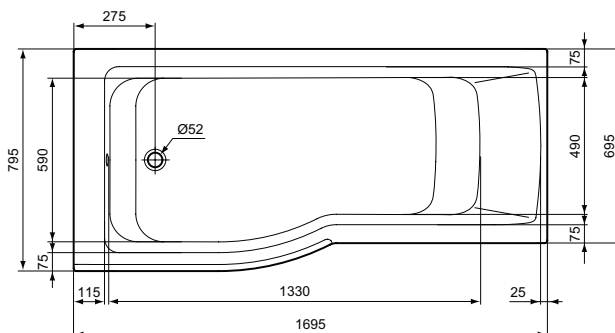

Покрытие / цвет

- 01 Euro White (Евробелый)
- 67 Neutral (Нейтральный)
- AA Chrome (Хром)
- EO Bright Silver (Блестящий серебристый)