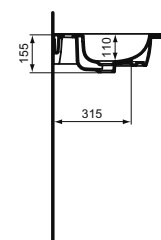

Покрытие / цвет

01 Euro White (Евробелый)

AA Chrome (Хром)