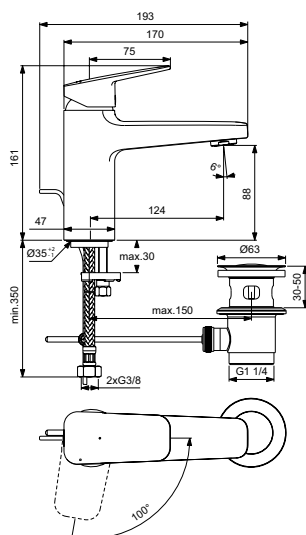

Описание изделия

CERAPLAN H90 Смеситель для раковины с металлическим донным клапаном
Технология Blue Start
Система монтажа EASY-FIX (облегченный монтаж)
Гибкая подводка G3/8"
Картридж FirmaFlow 38 мм с функцией HWTC (ограничение максимальной температуры горячей воды)
Металлическая рукоятка с индикаторами горячей / холодной воды
Аэратор Slim с ограничением потока 5 л/мин

Артикул	Пропускная способность, л/мин.	* РРЦ вкл. НДС, у.е.
BD228AA	5	165,01

Покрытие / цвет
AA Chrome (Хром)