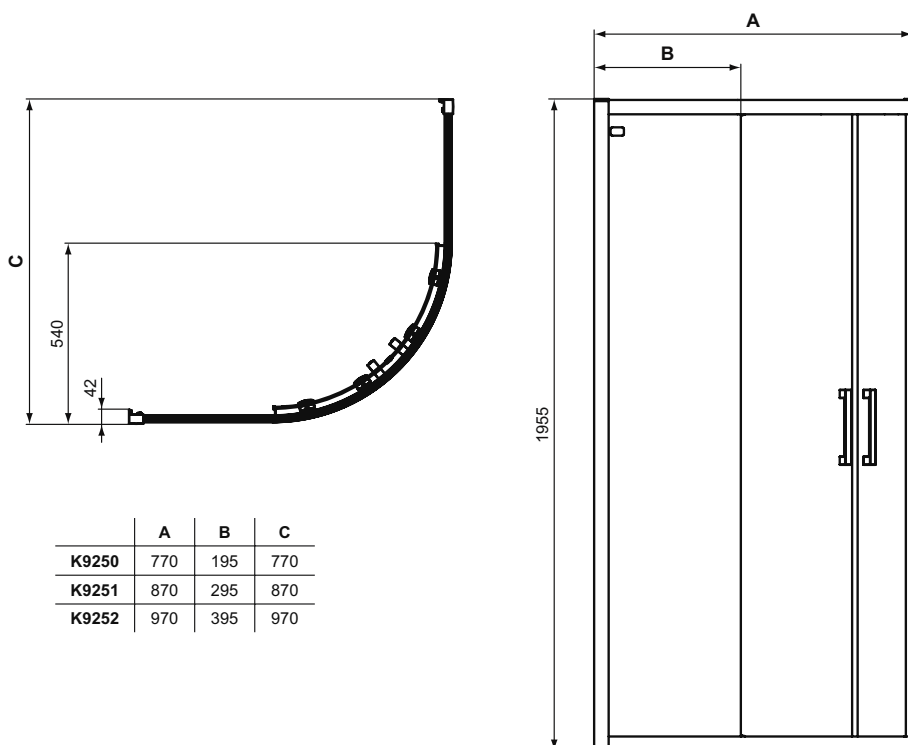

Покрытие / цвет

- EO Bright Silver (Блестящий серебристый)
- V3 Silk Black (Черный матовый)