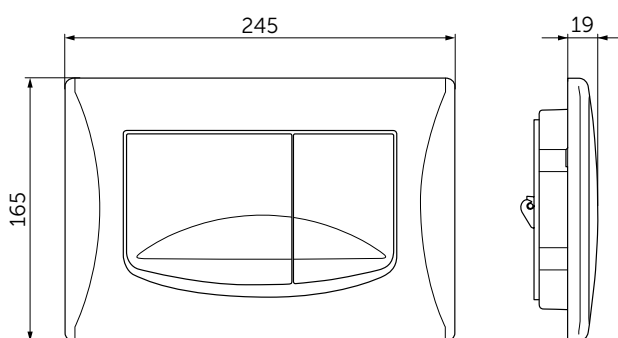

Покрытие / цвет

AA Chrome (Хром)

AC White (Белый)