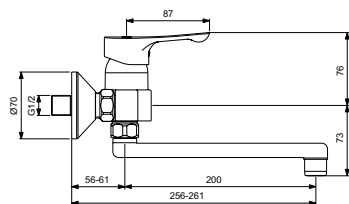

Описание изделия

ALPHA Однорукоятковый настенный смеситель для кухонной мойки
Монтаж на стандартных эксцентриках
Трубчатый поворотный излив 200 мм
Аэратор Perlator
Картридж 35 мм с функцией HWTC (ограничение максимальной температуры горячей воды)
Металлическая рукоятка с индикатором горячей / холодной воды