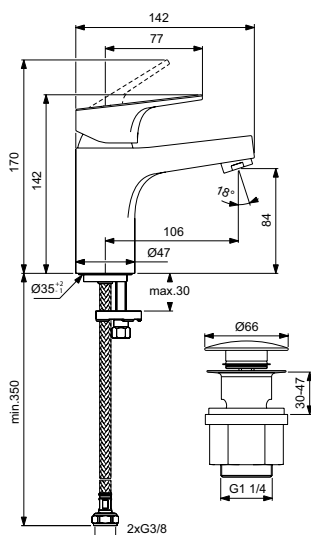

Описание изделия

CERABASE Однорукоятковый смеситель для раковины, расстояние до аэратора 80 мм
Картридж FirmaFlow 38 мм с функцией HWTC (ограничение максимальной температуры горячей воды)
Металлическая рукоятка с индикаторами горячей / холодной воды
Аэратор с ограничением потока 5 л/мин.
Система монтажа EASY-FIX (облегченный монтаж)
Гибкая подводка G3/8"
С нажимным донным клапаном Click, для монтажа на раковине с отверстием перелива

Артикул	Пропускная способность, л/мин	* РРЦ вкл. НДС, у.е
BD077AA	5	109,23

Покрытие / цвет

AA Chrome (Хром)