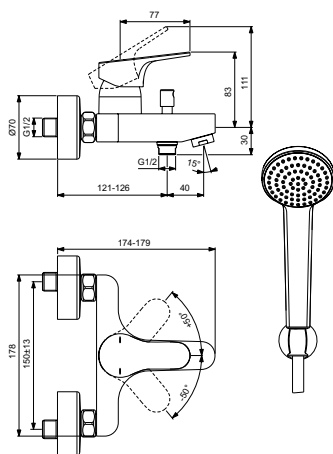

Описание изделия

CERABASE Настенный однорукоятковый смеситель для ванны/душа с душевым комплектом
Картридж FirmaFlow 38 мм с функцией HWTC (ограничение максимальной температуры горячей воды)
Металлическая рукоятка с индикаторами горячей / холодной воды
Автоматическое переключение
Обратный клапан
Монтаж на стандартных эксцентриках
Цилиндрические металлические отражатели
1-функциональная душевая лейка Idealrain 80 мм
Металлический шланг для душа 1500 мм
Фиксированный держатель для лейки

Артикул	Пропускная способность, л/мин	* РРЦ вкл. НДС, у.е
BD600AA		145,00

Покрывтие / цвет
AA Chrome (Хром)