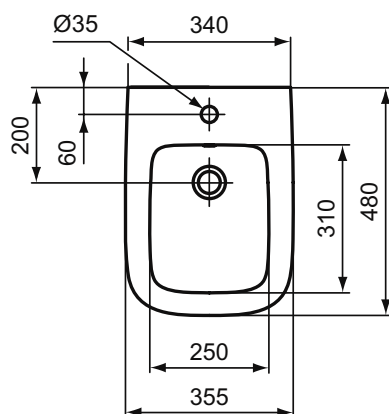

Покрытие / цвет

- 01 Euro White (Евробелый)
- AA Chrome (Хром)