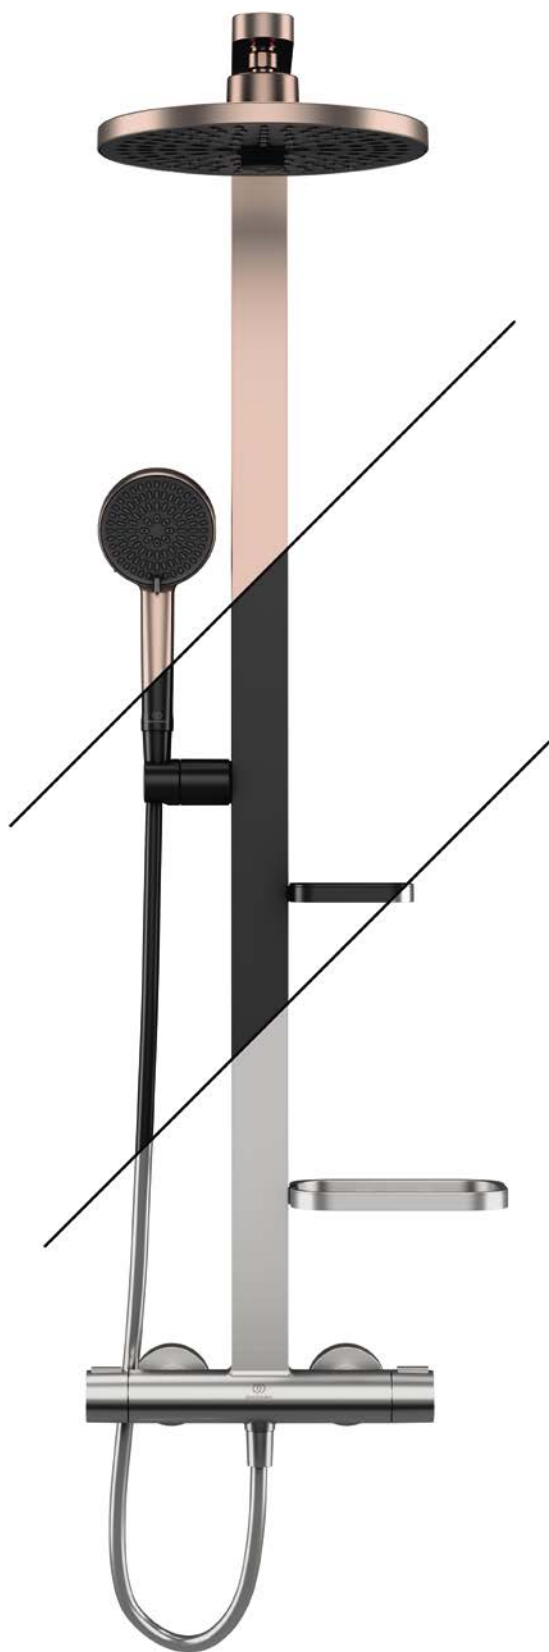

ТЕРМОСТАТИЧЕСКАЯ
ДУШЕВАЯ СИСТЕМА

ОДНРУКОЯТКОВАЯ
ДУШЕВАЯ СИСТЕМА

ДУШЕВАЯ СИСТЕМА
С ДИВЕРТОРОМ

ДУШЕВОЙ НАБОР

НАБОР-СТОЙКА
АКСЕССУАРОВ С
ЗЕРКАЛОМ НА МАГНИТЕ

НАБОР-СТОЙКА
АКСЕССУАРОВ С
ЗЕРКАЛОМ 320 ММ

НАБОР-СТОЙКА
АКСЕССУАРОВ С
ЗЕРКАЛОМ 500 ММ