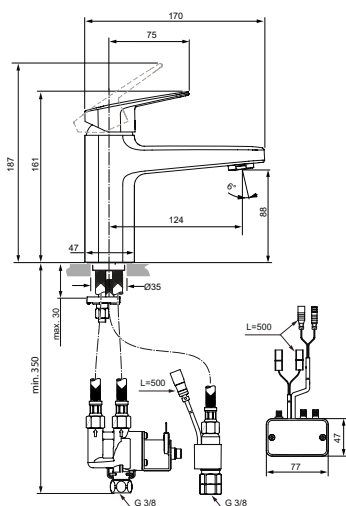

Описание изделия

CERAPLAN iX H90 Смеситель для раковины, хром
Решение «2 в 1»: стандартное механическое управление и функция бесконтактного запуска холодной воды
Бесконтактный режим работы для экономии воды и энергии, обеспечиваемый

инфракрасным электронным датчиком для активации холодной воды со следующими функциями:

- автоматическая калибровка расстояния в зависимости от окружающей среды
- безопасная остановка после 55 секунд активности
- режим очистки в течение 60 секунд
- санитарный автопромыв в течение 300 секунд каждые 24 часа (по умолчанию выключен)

Электромагнитный клапан включения-выключения для подключения к смесителю

Батарейка (6V CR-P2 223 Lithium литиевая)

Батарейный отсек и держатель

Характеристики стандартного механического управления:

Стандартная активация прекращает работу в бесконтактном режиме
Картридж FirmaFlow 38 мм с функцией HWTC (ограничение максимальной температуры горячей воды)

Металлическая рукоятка с индикаторами горячей / холодной воды

Аэратор Slim с ограничением потока 5 л/мин

Система монтажа EASY-FIX (облегченный монтаж)

Гибкая подводка G3/8"

Только для использования в системах высокого давления (min. 0,5 bar)

Артикул	Пропускная способность, л/мин	* РРЦ вкл. НДС, у.е
BD282AA	5	513,62

Покрытие / цвет

AA Chrome (Хром)