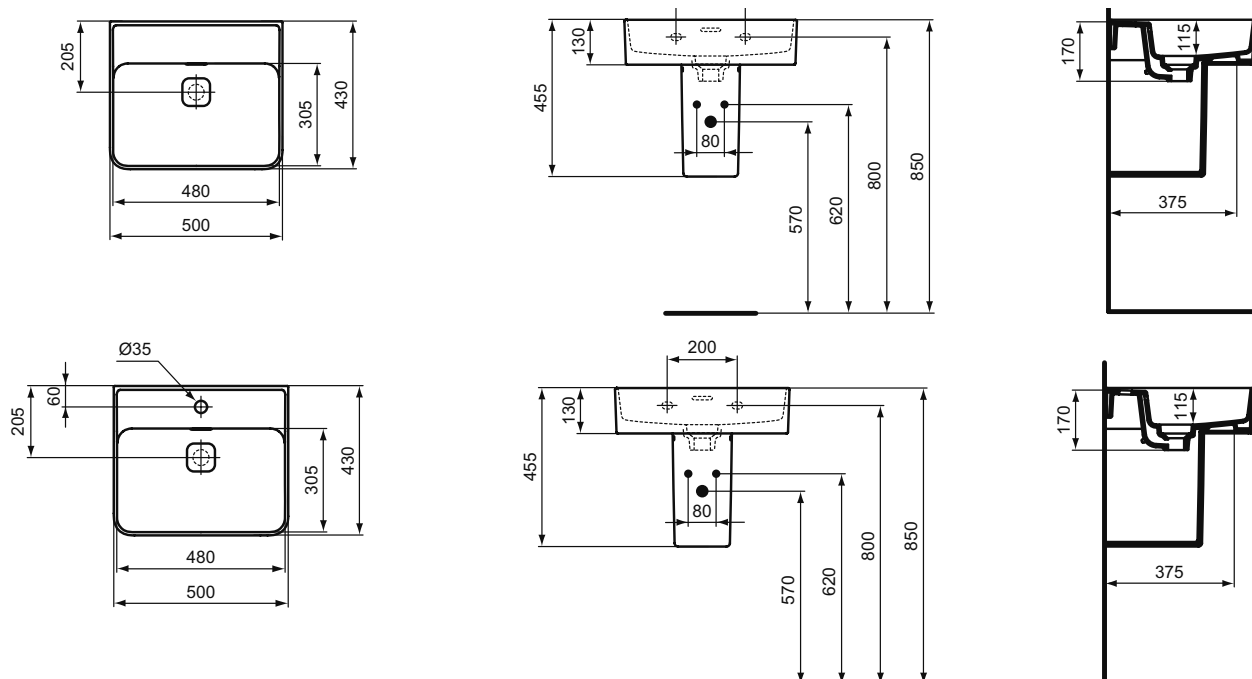

Покрытие / цвет

- 01 Euro White (Евробелый)
- 67 Neutral (Нейтральный)
- AA Chrome (Хром)