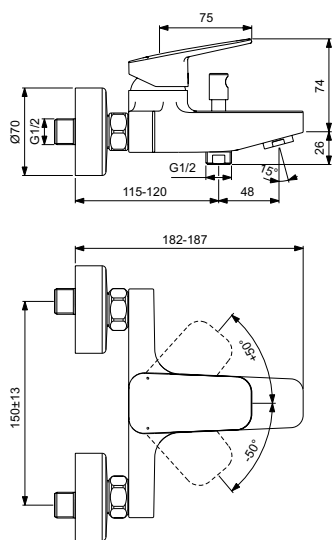

Описание изделия

Ceraplan Настенный смеситель для ванны/душа
Монтаж на стандартных эксцентриках
Металлические накладки
Картридж FirmaFlow 38 мм с функцией HWTC (ограничение максимальной температуры горячей воды)
Без душевого гарнитура
Металлическая рукоятка с индикаторами горячей / холодной воды
Автоматическое переключение
Обратный клапан

Артикул	Пропускная способность, л/мин	* РРЦ вкл. НДС, у.е
BD256AA	20 / 13	224,49

Покрытие / цвет

AA Chrome (Хром)