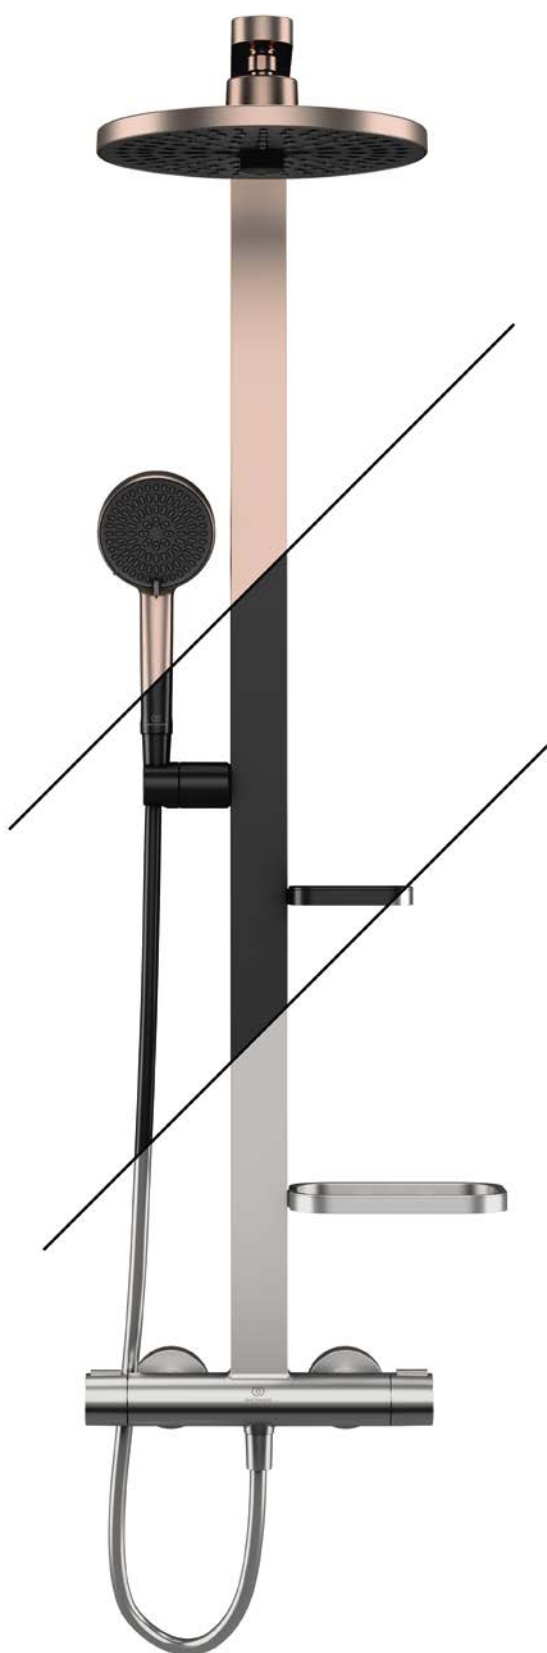

ДУШЕВАЯ ПРОГРАММА ALU+

100% согласованный дизайн
в 3 современных вариантах
цвета для Spa наслаждения

Душевые системы Alu+ изготовлены из высококачественного перерабатываемого алюминия и экологических полимеров и предлагают линейку аксессуаров и полочек для хранения в 3 стильных вариантах цвета.

1 ЭКОЛОГИЧНЫЙ ВЫБОР

Душевые системы Alu+ не содержат хрома, свинца и никеля, что не только гарантирует чистоту воды, но и делает их выбором, сохраняющим окружающую среду.

2 УДОВОЛЬСТВИЕ В ДУШЕ

Режим **Шелковистый Дождь**, благодаря множеству мелких отверстий и режим Дождь для любых вариантов принятия душа.

3 ШИРОКИЙ ВЫБОР

Широкий выбор удобных, **кастомизируемых аксессуаров**, включая наборы-стойки, которые совмещают зеркало и места хранения для небольших пространств с интегрированными полочками на душевых системах и душевых наборах.