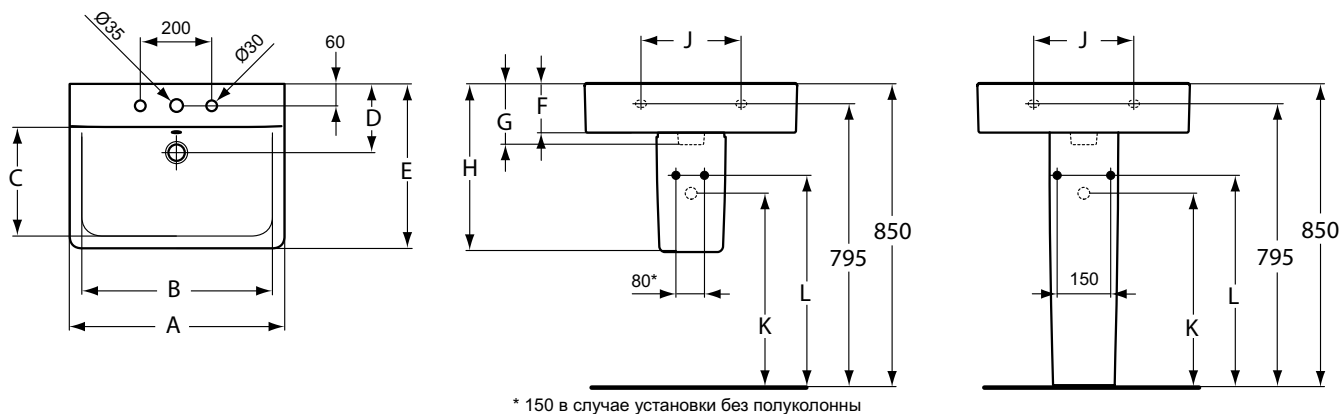

Покрытие / цвет

- 01 Euro White (Евробелый)
- 67 Neutral (Нейтральный)
- AA Chrome (Хром)

* 150 в случае установки без полуколонны

	A	B	C	D	E	F	G	H	J	K	L	Отверстия под смеситель	Отверстие перелива
E8033**	400	310	205	175	360	125	160	455	195	580	630	●	○

** Установка с колонной невозможна