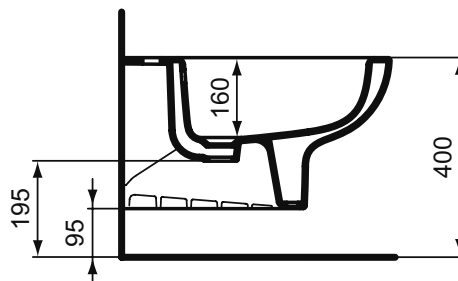

Покрытие / цвет

01 Euro White (Евробелый)