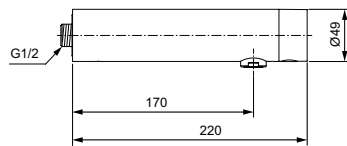

Описание изделия

SENSORFLOW NEW Настенный электронный излив для раковины, без смешивания
Латунный корпус
Питание от литиевой батарейки 6V (установлена в корпусе)
Антивандалная металлическая сервисная крышка с интегрированным ИК-датчиком
Электромагнитный клапан встроен в корпус
Ламинарный регулятор потока M24x1 (защита от попадания бактерий) с ограничением потока 5 л/мин
Подключение G1/2"
Отдельный фильтр встроен в соединение перед электромагнитным клапаном
Предназначен только для использования в системах высокого давления (мин. 0,5 бар)

Артикул	Пропускная способность, л/мин.	* РРЦ вкл. НДС, у.е.
A7560AA	5	518,91

Покрытие / цвет

AA Chrome (Хром)