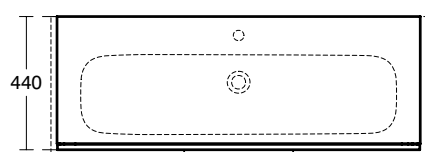

Покрытие / цвет

- DU Matt White (Белый матовый)
- NF Sand Biege Matt (Песочно-бежевый матовый)
- NG Quartz Grey Matt (Кварцево-серый матовый)
- NV Carbon Grey Matt (Угольно-серый матовый)
- NH Greige Matt (Серый матовый)
- NX Natural Oak (Натуральный дуб)
- NW Coffee Oak (Кофейный дуб)
- YE Glossy brill (Блестящий серебристый)
- XG Silk Black (Черный матовый)