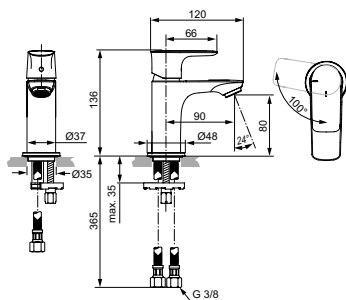

Описание изделия

CONNECT AIR Piccolo Однорукоятковый смеситель для раковины (уменьшенная версия)
Технология Blue Start®
Тонкий корпус 36 мм
Картридж 25 мм, без функции HWTC (ограничение максимальной температуры горячей воды) (с 1 кв.2021 - картридж 28 мм FirmaFlow с функцией HWTC), без функции CLICK (ограничение потока воды)
Гибкая подводка PEX G3/8"
Система монтажа EASY-FIX (облегченный монтаж)
Аэратор Perlator M24x1 с ограничением потока 5 л/мин.
Металлическая рукоятка с индикатором горячей / холодной воды (индикатор холодной воды расположен по центру)
Без донного клапана

Артикул	Пропускная способность, л/мин.	* РРЦ вкл. НДС, у.е.
A7019AA	5	414,47

Покрытие / цвет

AA Chrome (Хром)