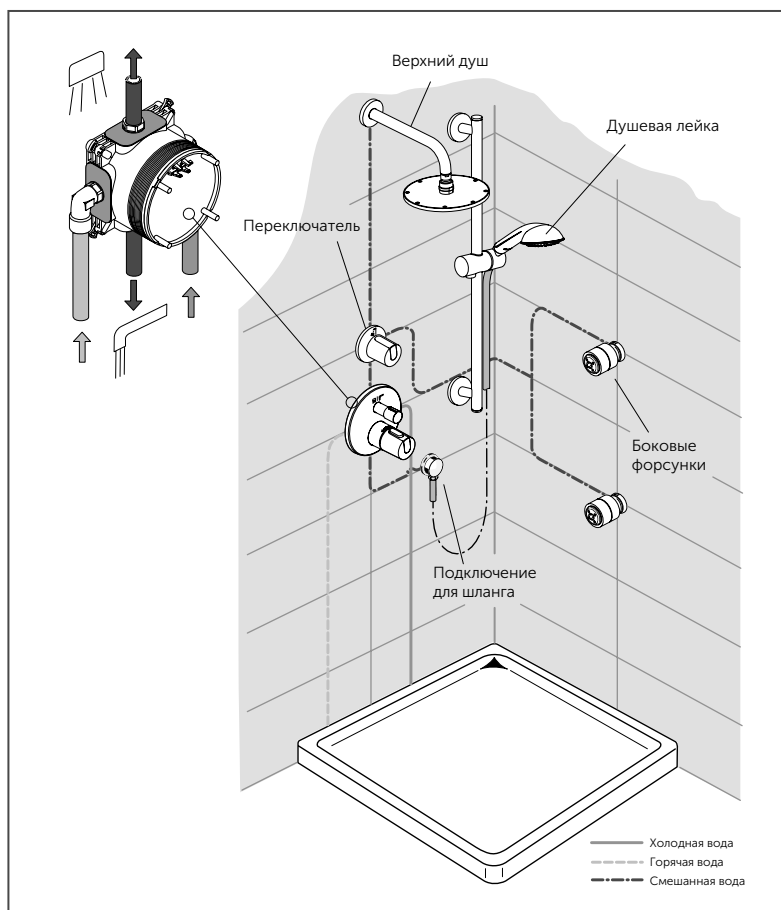

Пример 6. С ДУШЕВЫМ ГАРНИТУРОМ, ВЕРХНИМ ДУШЕМ И БОКОВЫМИ ФОРСУНКАМИ

- встроенный смеситель с переключателем
- верхний душ
- душевой гарнитур
- форсунки
- встроенный переключатель для более чем 2-х выходов
- подключение для шланга