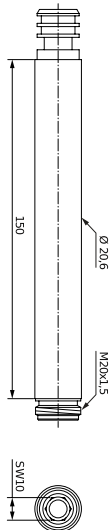

Описание изделия

Удлинитель штанги для душевых систем А7208АА, А7225АА, А7230АА, А7240АА, 150 мм. Накручивается на штангу в месте соединения штанги с патрубком верхнего душа.

Артикул	Пропускная способность, л/мин	* РРЦ вкл. НДС, у.е
А861379ХG		91,56

Покрытие / цвет

ХG Silk Black (Черный матовый)