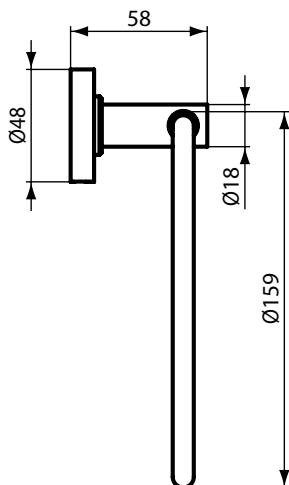

Описание изделия

ЮМ Полотенцедержатель-кольцо, с крепежом, диаметр кольца 159 мм

Артикул	Вес, кг	* РРЦ вкл. НДС, у.е
A9130AA	0,4	55,12

Покрытие / цвет

AA Chrome (Хром)