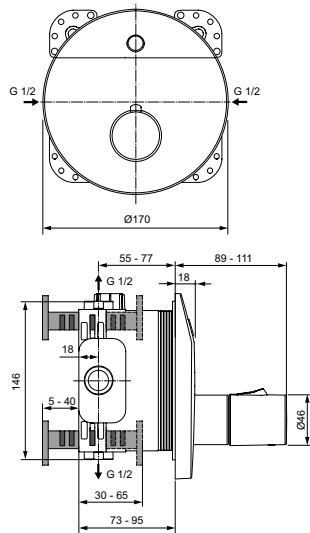

Артикул	Пропускная способность, л/мин.	* РРЦ вкл. НДС, у.е.
A6155AA	11.5	1 285,79

Покрытие / цвет

AA Chrome (Хром)

Описание изделия

CERAPLUS Встраиваемый смеситель для душа

Со смешиванием

Работа от блока питания, адаптер на AC220V, кабель 2 м