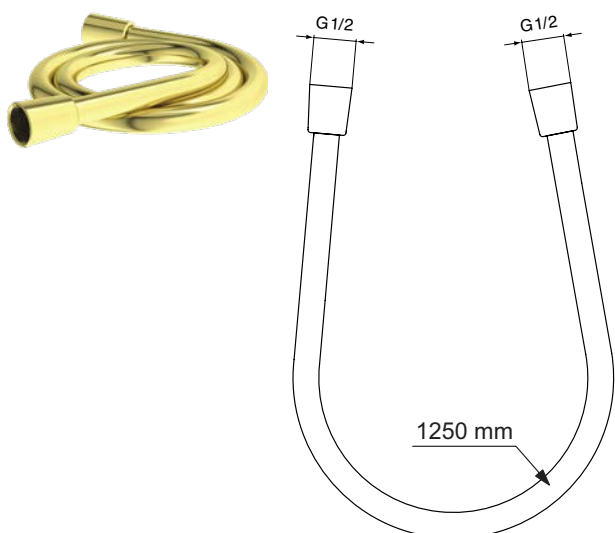

Описание изделия

IDEALFLEX Шланг для душа 1250 мм, подсоединение G1/2", устойчивость к давлению до 5 атм, прочность до 50 кг, легкоочищаемый (гладкая поверхность), защита от перекручивания

Артикул	Пропускная способность, л/мин	* РРЦ вкл. НДС, у.е
BE125A2		38,89

Покрытие / цвет

A2 Brushed Gold (Шлифованное Золото)