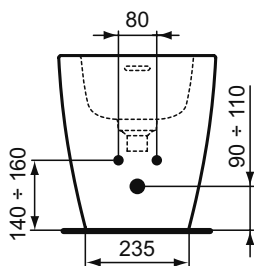

Покрытие / цвет

- 01 Euro White (Евробелый)
- AA Chrome (Хром)