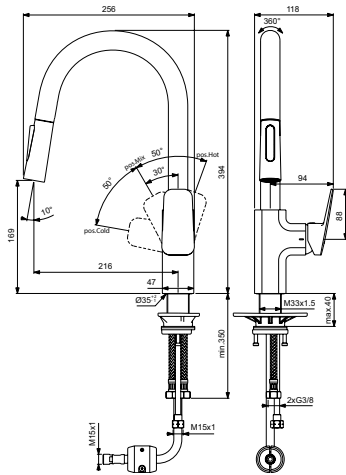

Металлическая рукоятка

Индикаторы горячей / холодной воды на корпусе

Легкоочищаемый силиконовый аэратор

Артикул	Пропускная способность, л/мин.	* РРЦ вкл. НДС, у.е.
BD334AA	9	270,23

Покрытие / цвет

AA Chrome (Хром)