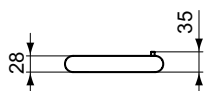

Описание изделия

CONCA Держатель для туалетной бумаги без крышки, округлый дизайн