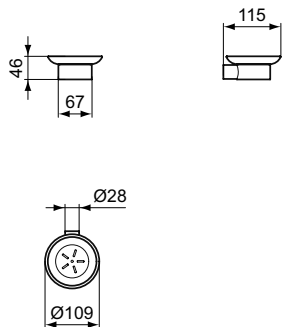

Покрытие / цвет

A5 PVD Magnetic Grey (Магнит)

Описание изделия
CONCA Мыльница круглая

Артикул	Вес, кг	* РРЦ вкл. НДС, у.е
T4509AA	0,4	102,91

Покрытие / цвет
AA Chrome (Хром)

Описание изделия
CONCA Мыльница круглая