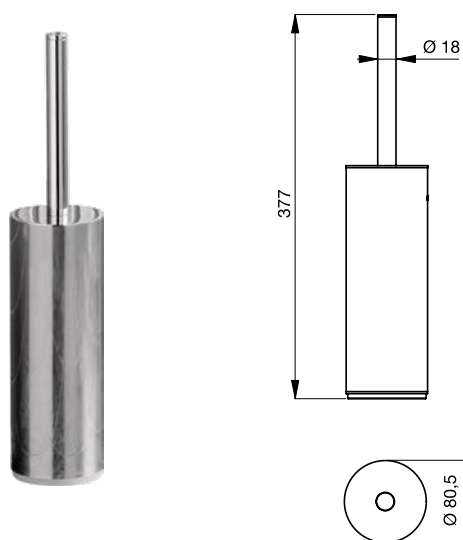

Описание изделия

CONNECT Туалетная щетка для настенного монтажа, с крепежом

Артикул	Пропускная способность, л/мин	* РРЦ вкл. НДС, у.е
N1396AA	1,4	161,84

Покрытие / цвет
AA Chrome (Хром)