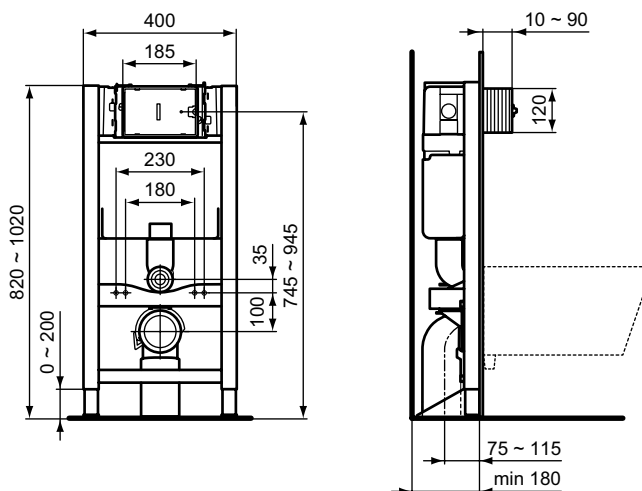

Покрытие / цвет

67 Neutral (Нейтральный)