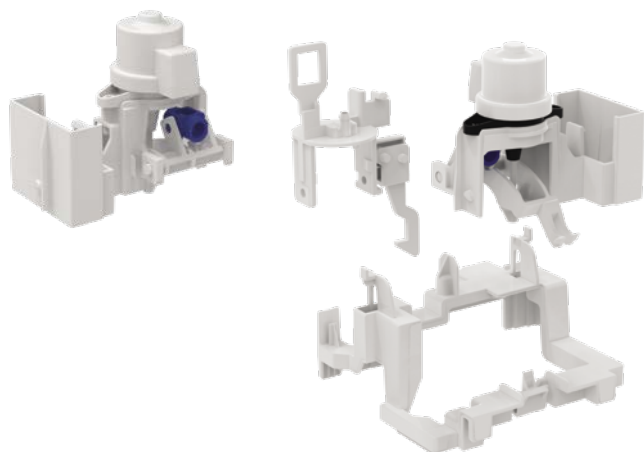

Дизайн: Ideal Standard

Основное изделие

Переходной комплект для электронной / инфракрасной панели смыва SEPTA PRO E1, E2

Основное изделие	Артикул	Вес, кг	* РРЦ вкл. НДС, у.е.
Переходной комплект для электронной / инфракрасной панели смыва SEPTA PRO E1, E2, для ProSys™ 80	R015167	0,05	344,73
Переходной комплект для электронной / инфракрасной панели смыва SEPTA PRO E1, E2, для ProSys™ 120	R009967	0,20	161,55

Покрытие / цвет

67 Neutral (Нейтральный)

Дизайн: Ideal Standard

Основное изделие

Переходник для горизонтального управления TOP для механических панелей смыва OLEAS M1, M2, M3, M4