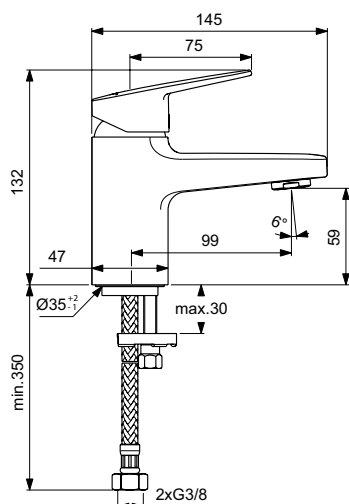

Описание изделия

Ceraplan H60 Смеситель для раковины без донного клапана
Система монтажа EASY-FIX (облегченный монтаж)
Гибкая подводка G3/8"
Картридж FirmaFlow 38 мм с функцией HWTC (ограничение максимальной температуры горячей воды)
Металлическая рукоятка с индикаторами горячей / холодной воды
Аэратор Slim с ограничением потока 5 л/мин

Артикул	Пропускная способность, л/мин	* РРЦ вкл. НДС, у.е
BD200AA	5	142,61

Покрытие / цвет

AA Chrome (Хром)