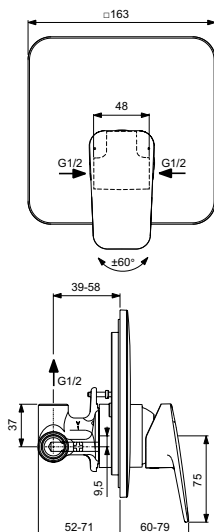

Описание изделия

Ceraplan Встраиваемый смеситель для душа
Полный комплект (внешняя и встраиваемая части)
Картридж 47 мм с функцией HWTC (ограничение максимальной температуры горячей воды)
Без душевого гарнитура
Металлическая рукоятка с индикаторами горячей / холодной воды

Артикул	Пропускная способность, л/мин	* РРЦ вкл. НДС, у.е
BD252XG	29	162,97

Покрытие / цвет
XG Silk Black (Черный матовый)