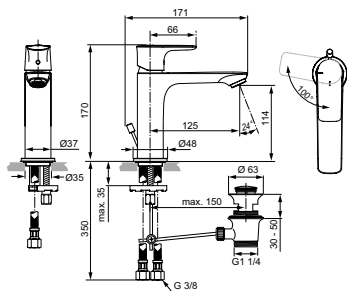

Описание изделия

CONNECT AIR Grande Однорукоятковый смеситель для раковины
Технология Blue Start®

Тонкий корпус 36 мм

Картридж 25 мм, без функции HWTC (ограничение максимальной температуры горячей воды) (с 1 кв.2021 - картридж 28 мм FirmaFlow с функцией HWTC), без функции CLICK (ограничение потока воды)

Гибкая подводка PEX G3/8"

Система монтажа EASY-FIX (облегченный монтаж)

Аэратор Perlator M24x1 с ограничением потока 5 л/мин.

Металлическая рукоятка с индикатором горячей / холодной воды (индикатор холодной воды расположен по центру)

Металлический донный клапан

Артикул	Пропускная способность, л/мин.	* РРЦ вкл. НДС, у.е.
A7013AA	5	548,28

Покрытие / цвет

AA Chrome (Хром)