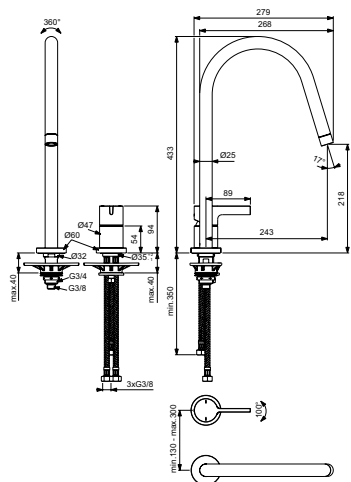

Описание изделия

GUSTO Однорукоятковый смеситель для кухонной мойки под 2 отверстия, расстояние до аэратора 218 мм
Трубчатый излив R-типа, поворотный на 360°
Картридж FirmaFlow 28 мм с функцией HWTC (ограничение максимальной температуры горячей воды)
Металлическая рукоятка с индикаторами горячей / холодной воды
Аэратор Perlator
Гибкая подводка G3/8"

Артикул	Пропускная способность, л/мин	* РРЦ вкл. НДС, у.е
BD422A5		535,17

Покрытие / цвет
A5 PVD Magnetic Grey (Магнит)