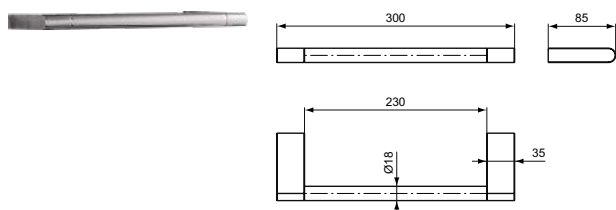

Описание изделия

CONNECT Полотенцедержатель 300 мм, с 2-мя крепежами

Артикул	Вес, кг	* РРЦ вкл. НДС, у.е
N1385AA	0,2	125,76

Покрытие / цвет

AA Chrome (Хром)

Дизайн: Робин Левин (Англия)

Описание изделия

CONNECT Полотенцедержатель 450 мм, с 2-мя крепежами