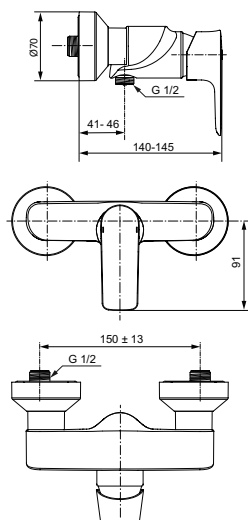

Описание изделия

CONNECT AIR Однорукоятковый настенный смеситель для душа
Картридж IS 40 мм с функцией HWTC (ограничение максимальной температуры горячей воды), с функцией CLICK (ограничение потока воды)

Монтаж на стандартных эксцентриках (в комплекте: эксцентрики, пластиковые отражатели, уплотнительные прокладки)

Металлическая рукоятка с индикатором горячей / холодной воды

Артикул	Пропускная способность, л/мин	* РРЦ вкл. НДС, у.е
A7032GN	24	433,22

Покрытие / цвет

GN Silver Storm (Серебряный Шторм)