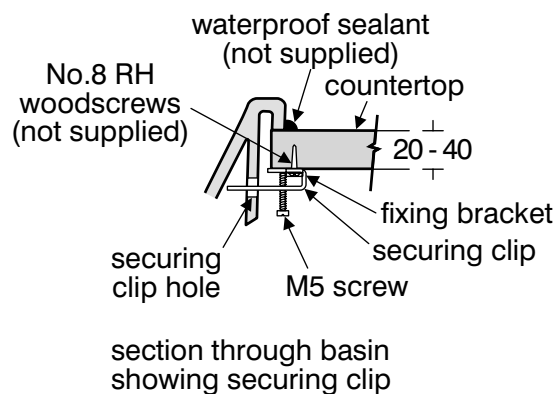

Покрытие / цвет

- 01 Euro White (Евробелый)
- AA Chrome (Хром)