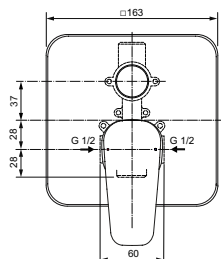

Описание изделия

CERAFINE D Встраиваемый смеситель для ванны/душа
Комплект №1 A1300NU (встраиваемая часть) + комплект №2 (внешняя часть)
Картридж 47 мм с функцией CLICK (ограничение потока воды), с функцией HWTC (ограничение максимальной температуры горячей воды)
Автоматическое переключение
Металлическая рукоятка с индикаторами горячей / холодной воды
Хромированная пластиковая накладка

Артикул	Пропускная способность, л/мин	* РРЦ вкл. НДС, у.е
A7189AA	20,5	207,75

Покрытие / цвет

AA Chrome (Хром)