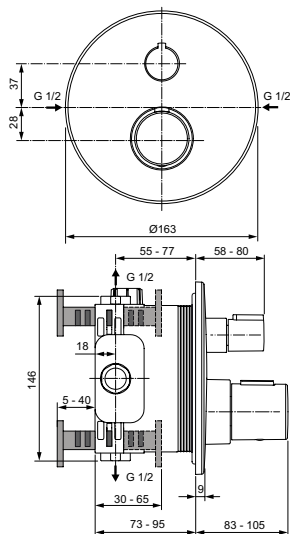

Описание изделия

Ceratherm T100 Встраиваемый индивидуальный термостатический смеситель для душа
Комплект №2 (функциональный комплект и накладка для настенного монтажа)
Термостатический картридж IS, клапаны на керамических дисках 3/4" 90°
Без душевого гарнитура
Металлическая рукоятка с ограничителем температуры 40°C
Металлическая накладка
Для монтажа с комплектом EASY-BOX A1000NU (заказывается дополнительно)

Артикул	Пропускная способность, л/мин	* РРЦ вкл. НДС, у.е
A5813A5	22	884,81

Покрытие / цвет

A5 Magnetic Grey (Магнит)