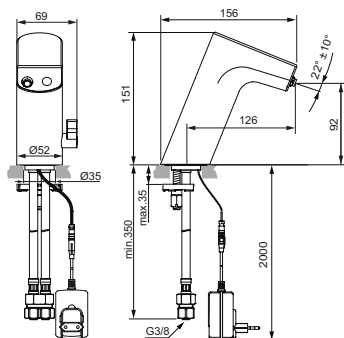

Описание изделия

INTELLIFLOW Электронный смеситель для раковины (со смешиванием)
Латунный корпус
Работа от сети, с адаптером 100-240VAC/OUT6,5VDC
Акриловая черная сервисная крышка с интегрированным ИК-датчиком
Электромагнитный клапан встроен в корпус
Ламинарный регулятор потока (защита от попадания бактерий)
с ограничением потока 1,9 л/мин
Гибкая подводка G3/8"
Отдельный фильтр встроен в соединение перед электромагнитным клапаном
Металлическая рукоятка с индикаторами горячей / холодной воды
Система монтажа EASY-FIX (облегченный монтаж)
Предотвращение обратного потока при помощи обратного клапана, встроенного в адаптер с фильтром
Автоматическая остановка после 55 секунд режима работы
Предназначен только для использования в системах высокого давления (мин. 0,5 бар)

Артикул	Пропускная способность, л/мин.	* РРЦ вкл. НДС, у.е.
A7856B3	1,9	744,01

Покрытие / цвет

B3 PVD Glossy Black Onyx (Черный глянцевый оникс)