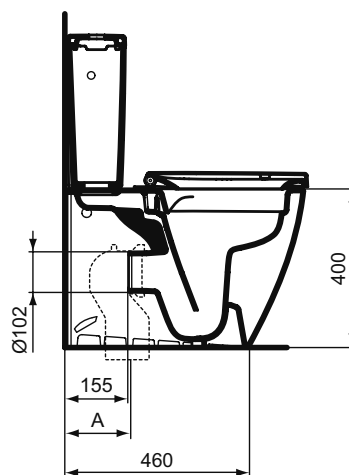

Покрытие / цвет

01 Euro White (Евробелый)

T002767	J324867	T682067	T002667
A 100	155	215	205