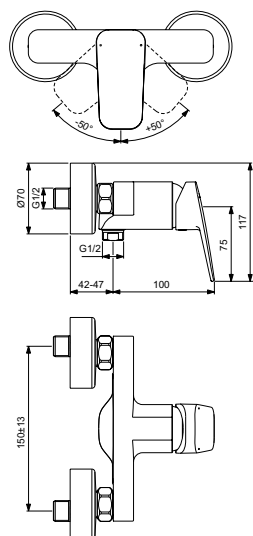

Описание изделия

Ceraplan Настенный смеситель для душа
Монтаж на стандартных эксцентриках
Металлические накладки
Картридж FirmaFlow 38 мм с функцией HWTC (ограничение максимальной температуры горячей воды)
Без душевого гарнитура
Металлическая рукоятка с индикаторами горячей / холодной воды
Обратный клапан

Артикул	Пропускная способность, л/мин	* РРЦ вкл. НДС, у.е
BD250XG	20 / 13	213,23

Покрытие / цвет

XG Silk Black (Черный матовый)