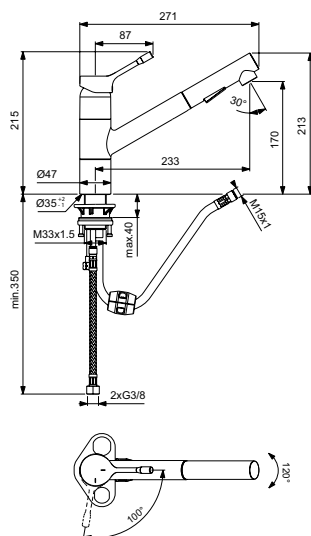

Описание изделия

CERALOOK Однорукоятковый смеситель для кухонной мойки
Литой поворотный выдвижной излив
Технология Blue Start®
Картридж 38 мм с функцией HWTC (ограничение максимальной температуры горячей воды), с функцией CLICK (ограничение потока воды)
Гибкая подводка G3/8" PEX
Монтаж IS-Fix - крепеж на центральной гайке M33x1,5 с двумя блокирующими винтами с пластиковой опорной пластиной для более стабильного монтажа на мойке из нержавеющей стали
Аэратор Perlator
Металлическая рукоятка с индикатором горячей / холодной воды (индикатор холодной воды расположен по центру)

Артикул	Пропускная способность, л/мин.	* РРЦ вкл. НДС, у.е.
BC297AA		389,97

Покрытие / цвет

AA Chrome (Хром)