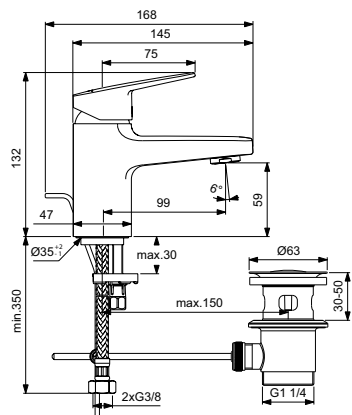

Артикул	Пропускная способность, л/мин	* РРЦ вкл. НДС, у.е
BD244XG	5	288,41

Покрытие / цвет

XG Silk Black (Черный матовый)

Описание изделия

Ceraplan H60 Смеситель для раковины с металлическим донным клапаном
Новая система монтажа EASY-FIX+ (облегченный монтаж)
Гибкая подводка G3/8"
Картридж FirmaFlow 38 мм с функцией HWTC (ограничение максимальной температуры горячей воды)
Металлическая рукоятка с индикаторами горячей / холодной воды
Аэратор Slim с ограничением потока 5 л/мин