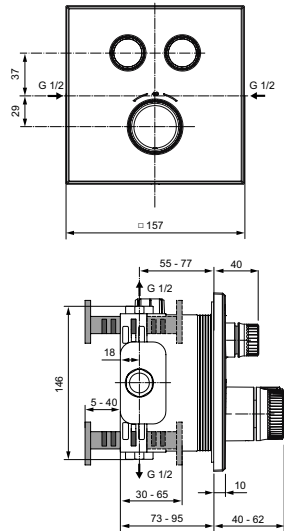

Описание изделия

CERATHERM NAVIGO Встраиваемый термостатический смеситель для душа
Комплект №2 (функциональный комплект и накладка для настенного монтажа)
Термостатический картридж FirmaFlow Therm
Металлическая рукоятка с ограничителем температуры 40°C, с насечками для удобного захвата
2 рукоятки потока - управление двумя независимыми друг от друга потоками (2-х функциональные металлические рукоятки - включение/выключение нажатием и регулировка потока поворотом)
Без душевого гарнитура
Плоская металлическая накладка
Для монтажа с комплектом EASY-BOX A1000NU (заказывается дополнительно)

Артикул	Пропускная способность, л/мин	* РРЦ вкл. НДС, у.е
A7302A2	22	1 143,54

Покрытие / цвет

A2 Brushed Gold (Шлифованное Золото)