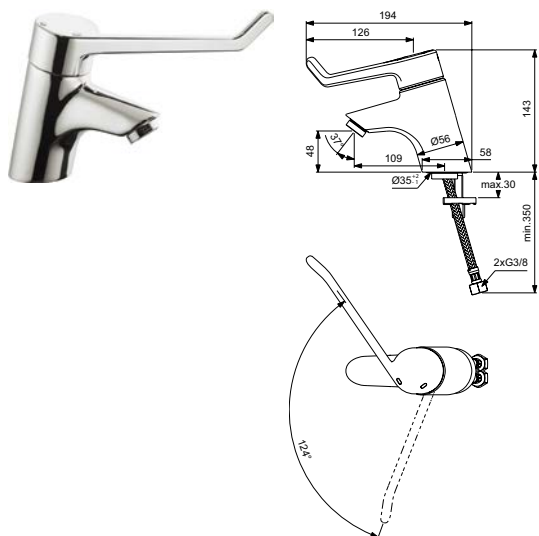

Описание изделия

CERAPLUS Смеситель для раковины с цикловым затвором
Технология безопасной подачи горячей воды
Картридж 47 мм с функцией HWTC (ограничение максимальной температуры горячей воды)
Упрочненная гибкая подводка SPX G3/8"
Система монтажа EASY-FIX (облегченный монтаж)
Антивандалный ламинарный регулятор потока (защита от попадания бактерий) M24x1
Металлическая рукоятка с индикатором горячей / холодной воды 180 мм
Без донного клапана

Артикул	Пропускная способность, л/мин.	* РРЦ вкл. НДС, у.е.
B8221AA	13	284,09

Покрытие / цвет

AA Chrome (Хром)