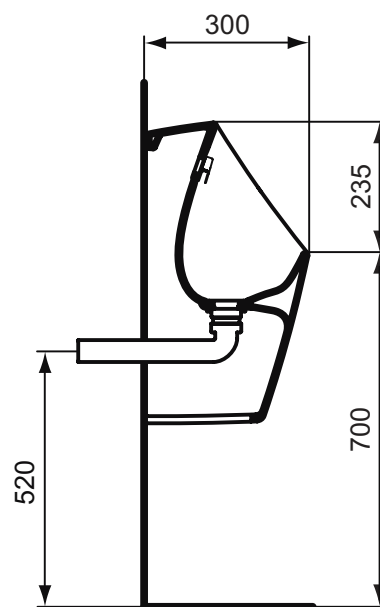

Покрытие / цвет

01 Euro White (Евробелый)

67 Neutral (Нейтральный)