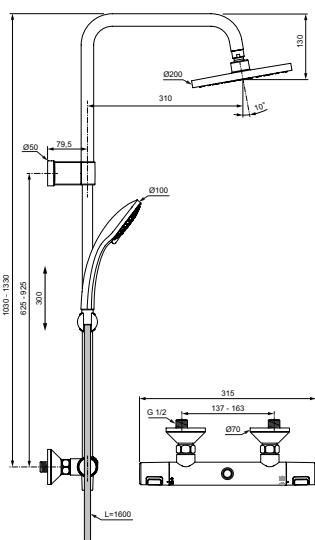

Описание изделия

CERATHERM T25 Душевая система с телескопической штангой в комплекте с термостатическим смесителем для душа

Монтаж на стандартных эксцентриках

Термостатический картридж IS, новая технология

Затворы на керамических дисках G1/2 180°

Технология «Cool body» («Холодный корпус»)

Пластиковые рукоятки с ограничителями температуры (40°C) и потока воды (50%), встроенный обратный клапан

Выдвижная телескопическая штанга, состоящая из 2-х частей, со стопором

Пластиковый верхний душ 200 мм, ограничение потока 12 л/мин.

3-функциональная душевая лейка Idealrain 100мм с ограничением потока 8 л/мин.

Шланг 1600 мм Idealflex

Вертикальная регулировка длины штанги (до 300 мм) возможна в процессе установки изделия (после монтажа высота зафиксирована)

Артикул	Пропускная способность, л/мин	* РРЦ вкл. НДС, у.е
A7701AA	8 / 12	563,43

Покрытие / цвет

AA Chrome (Хром)