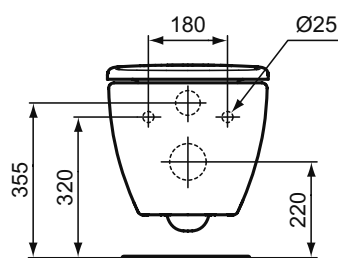

Покрытие / цвет

- 01 Euro White (Евробелый)
- V1 Silk White (Белый матовый)
- V3 Silk Black (Черный матовый)

РЕВОЛЮЦИОННАЯ ТЕХНОЛОГИЯ
См. стр. 975 в разделе «Техническая информация»