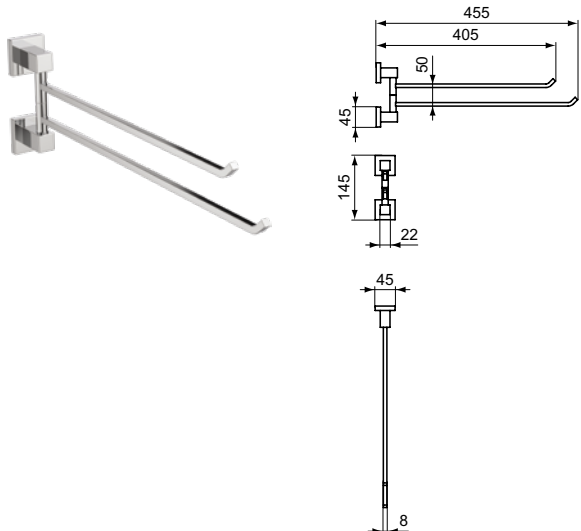

Описание изделия

IOM Square Двойной полотенцедержатель, поворотный на 180°, с крепежом

Артикул	Вес, кг	* РРЦ вкл. НДС, у.е
E2200AA		164,39

Покрытие / цвет
AA Chrome (Хром)