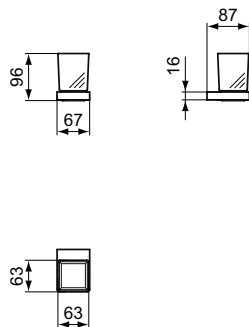

Описание изделия

CONCA Стакан с держателем

Артикул	Вес, кг	* РРЦ вкл. НДС, у.е
T4504AA	0,5	117,60

Покрытие / цвет

AA Chrome (Хром)