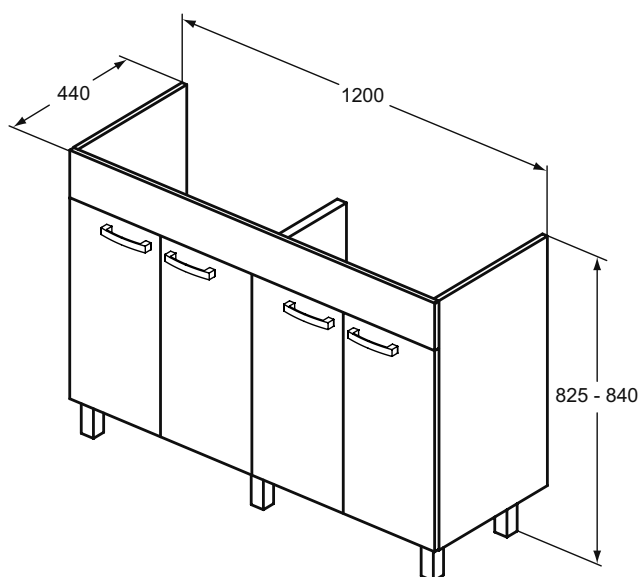

Покрытие / цвет

- 67 Neutral (Нейтральный)
- OS Sandy Oak (Дуб)
- TI Mid Grey (Серый)
- WG Lacquered White Glossy (Белый лак глянцевый)
- LG Lava Grey (Серо-коричневое дерево)