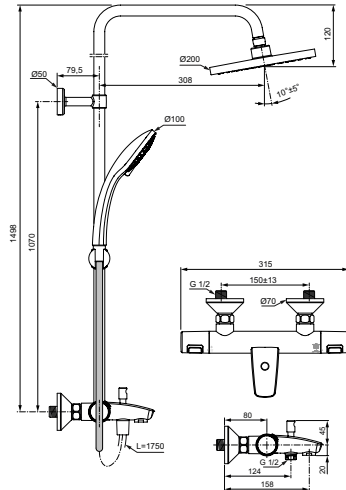

Описание изделия

Ceratherm T25 Душевая система в комплекте с термостатическим смесителем для ванны/душа
Монтаж на стандартных эксцентриках
Термостатический картридж IS
Новая технология
Затворы на керамических дисках G1/2 180°
Технология «Cool body» («Холодный корпус»)
Пластиковые рукоятки с ограничителями температуры (40°C) и потока воды (50%), встроенный обратный клапан
Пластиковый верхний душ 200 мм, ограничение потока 12 л/мин.
3-функциональная душевая лейка Idealrain 100 мм с ограничением потока 8 л/мин.
Регулируемое по вертикали верхнее крепление к стене
Шланг 1600 мм Idealflex

Артикул	Пропускная способность, л/мин	* РРЦ вкл. НДС, у.е
A7590AA	8 / 12 / 20	590,43

Покрытие / цвет

AA Chrome (Хром)