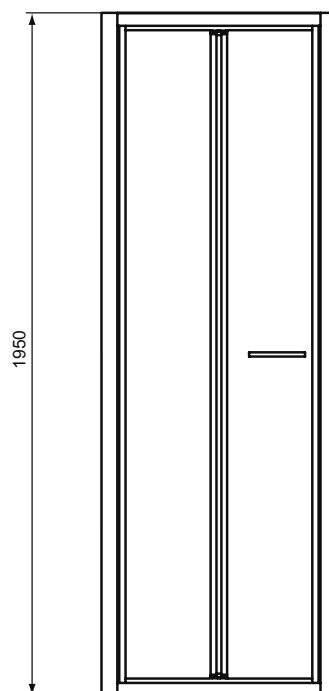

A	B
K9283	463	670-720
K9284	513	720-770
K9285	563	770-820
K9286	613	820-870
K9287	663	870-920
K9288	713	920-970
K9289	763	970-1020