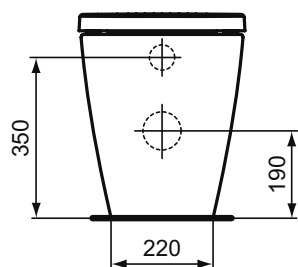

Покрытие / цвет

01 Euro White (Евробелый)