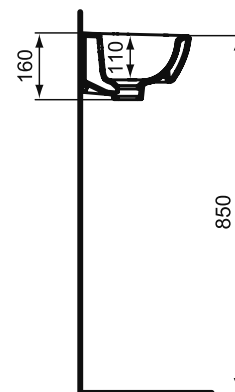

Покрытие / цвет

- 01 Euro White (Евробелый)
- 67 Neutral (Нейтральный)
- AA Chrome (Хром)