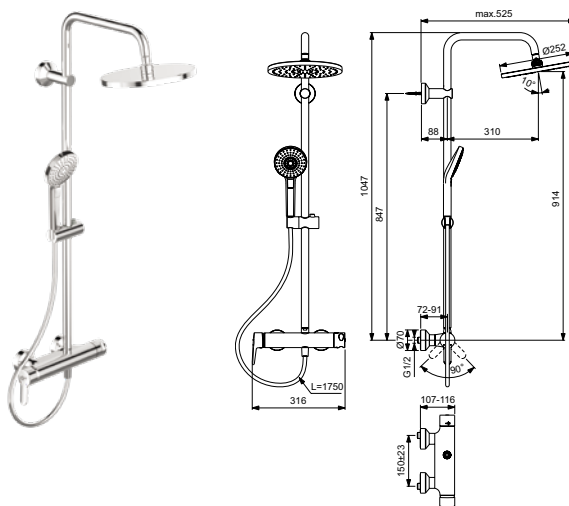

Описание изделия

IDEALRAIN ECO EVO SL Душевая система в комплекте с настенным смесителем для душа Connect
3-функциональная душевая лейка EVO ROUND Ø110 мм, ограничение потока 8 л/мин.
Верхний душ Ø250 мм (пластик), ограничение потока 12 л/мин., шаровое соединение
Душевая труба Ø25 мм для верхнего душа, пластиковый слайдер, металлические крепления к стене
Регулируемое верхнее крепление
Пластиковый шланг 1750 мм
2-функциональный керамический переключатель душевая лейка / верхний душ, поворот рукоятки 180° с четкой фиксацией каждой позиции
Обратный клапан

Артикул	Пропускная способность, л/мин	* РРЦ вкл. НДС, у.е
B2266AA	8 / 12	604,59

Покрытие / цвет

AA Chrome (Хром)