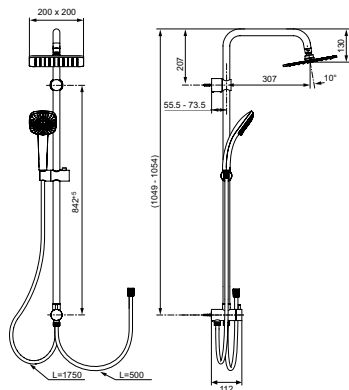

Описание изделия

IDEALRAIN CUBE Душевая система для установки с настенным смесителем
3-функциональная душевая лейка 100 мм, ограничение потока 8 л/мин.
Ультратонкий верхний душ 200x200 мм, шарнирное соединение, ограничение потока 11 л/мин.
Душевая труба Ø25 мм для верхнего душа, пластиковый слайдер, металлические крепления к стене
Пластиковый шланг IdealFlex 1750 мм
Ручное переключение душевая лейка / верхний душ
Смеситель заказывается дополнительно

Артикул	Пропускная способность, л/мин	* РРЦ вкл. НДС, у.е
A5862AA	8 / 11	569,65

Покрытие / цвет

AA Chrome (Хром)