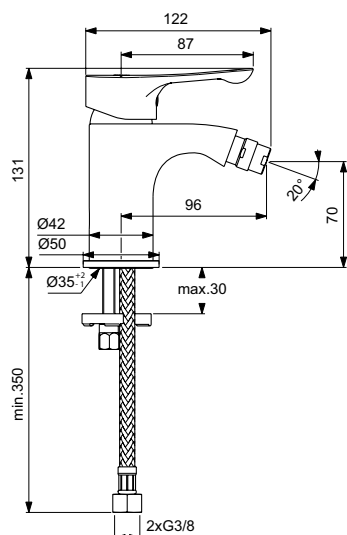

Описание изделия

ALPHA Однорукоятковый смеситель для биде
Система монтажа EASY-FIX (облегченный монтаж)
Аэратор Perlator с ограничением потока 5 л/мин., шаровое соединение
Картридж 35 мм с функцией HWTC (ограничение максимальной температуры горячей воды)
Металлическая рукоятка с индикатором горячей / холодной воды
Гибкая подводка G3/8"
Пластиковый донный клапан

Артикул	Пропускная способность, л/мин	* РРЦ вкл. НДС, у.е
BC651AA	9	77,39

Покрытие / цвет

AA Chrome (Хром)