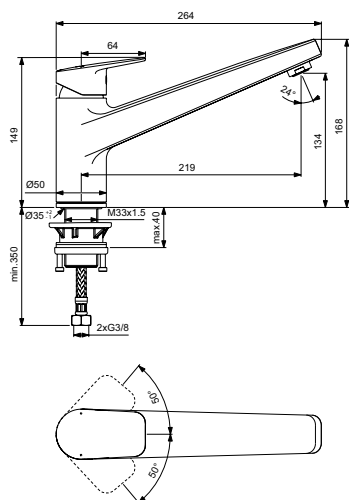

Описание изделия

Seaglan Однорукоятковый смеситель для кухонной мойки с зоной комфорта 130 мм (высота под аэратором)
Поворотный литой корпус
Монтаж IS-Fix - крепеж на центральной гайке M33x1,5 с двумя блокирующими винтами, с пластиковой опорной пластиной для более стабильного монтажа на мойке из нержавеющей стали
Гибкая подводка G3/8"
Картридж FirmaFlow 28 мм с функцией HWTC (ограничение максимальной температуры горячей воды), с функцией CLICK (ограничение потока воды)
Металлическая рукоятка с индикаторами горячей / холодной воды
Легкоочищаемый силиконовый аэратор

Артикул	Пропускная способность, л/мин	* РРЦ вкл. НДС, у.е
BD321AA	9	244,55

Покрытие / цвет

AA Chrome (Хром)