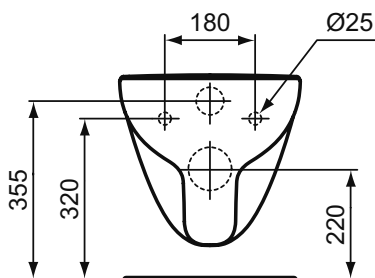

Покрытие / цвет

01 Euro White (Евробелый)