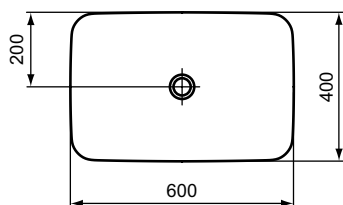

Покрытие / цвет

- 01 Euro White (Евробелый)
- AA Chrome (Хром)

E0348