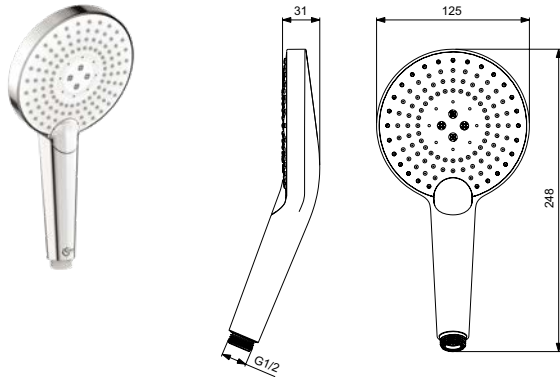

Описание изделия

IDEALRAIN EVO JET ROUND XL3 Душевая лейка Ø125 мм
3-функциональная самоочищающаяся лейка Ø125 мм, режим струи: Rain (Дождь), Drop Jet (Распыление), Massage (Массаж); ограничение потока 8 л/мин.

Артикул	Пропускная способность, л/мин	* РРЦ вкл. НДС, у.е
V1759AA	8	72,76

Покрытие / цвет
AA Chrome (Хром)