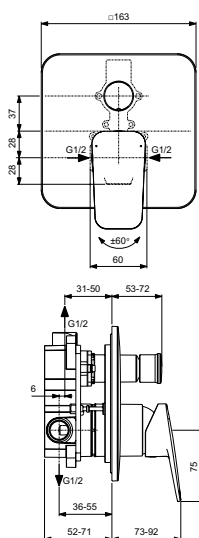

Описание изделия

Ceraplan Встраиваемый смеситель для ванны/душа
Полный комплект (внешняя и встраиваемая части)
Картридж 47 мм с функцией HWTC (ограничение максимальной температуры горячей воды)
Автоматическое переключение
Без душевого гарнитура
Металлическая рукоятка с индикаторами горячей / холодной воды

Артикул	Пропускная способность, л/мин	* РРЦ вкл. НДС, у.е
BD259AA	21 / 25	252,63

Покрытие / цвет

AA Chrome (Хром)