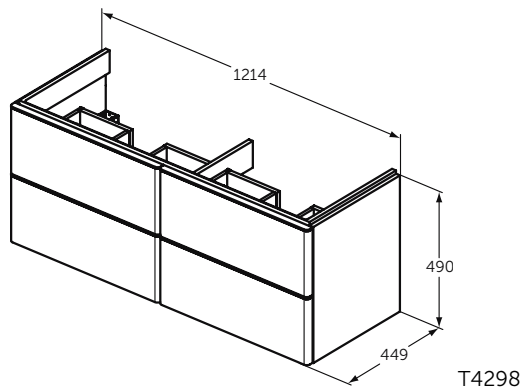

Покрытие / цвет

WG Lacquered White Glossy (Белый лак глянцевый)

Y2 Matt anthracite (Матовый антрацит)

	A
T4294	514
T4295	614
T4296	814
T4297	1014