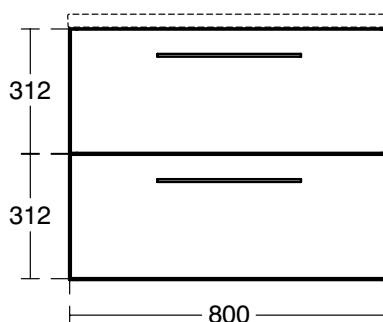

Покрытие / цвет

DU	Matt White (Белый матовый)
NF	Sand Biege Matt (Песочно-бежевый матовый)
NG	Quartz Grey Matt (Кварцево-серый матовый)
NV	Carbon Grey Matt (Угльно-серый матовый)
NH	Greige Matt (Серый матовый)
NX	Natural Oak (Натуральный дуб)
NW	Coffee Oak (Кофейный дуб)
YE	Glossy brill (Блестящий серебристый)
XG	Silk Black (Черный матовый)