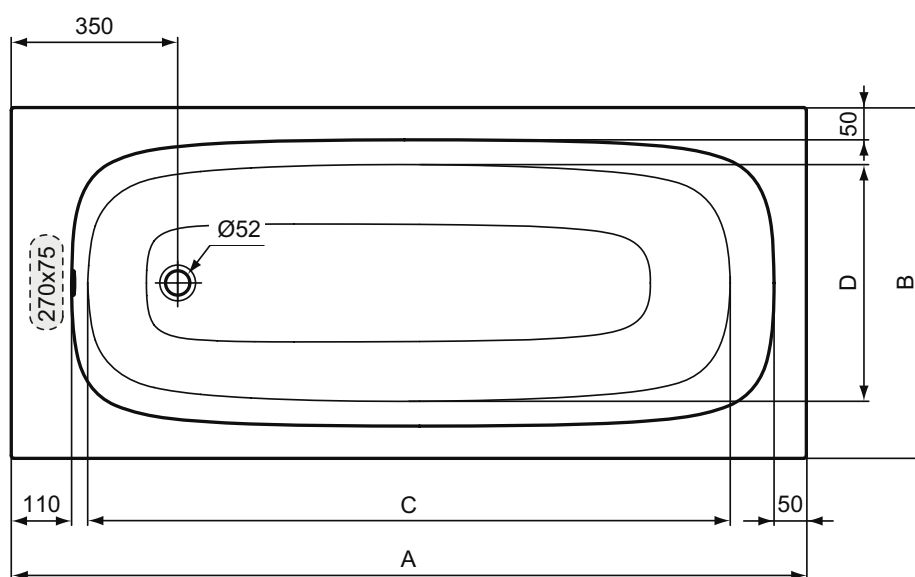

Ванны, Душевые
отраждения и Поддоны

**Основное изделие**

IS i.life Duo Прямоугольная ванна 190x90 см для встраиваемой установки или для монтажа с панелями

IS i.life Duo Прямоугольная ванна 180x80 см для встраиваемой установки или для монтажа с панелями