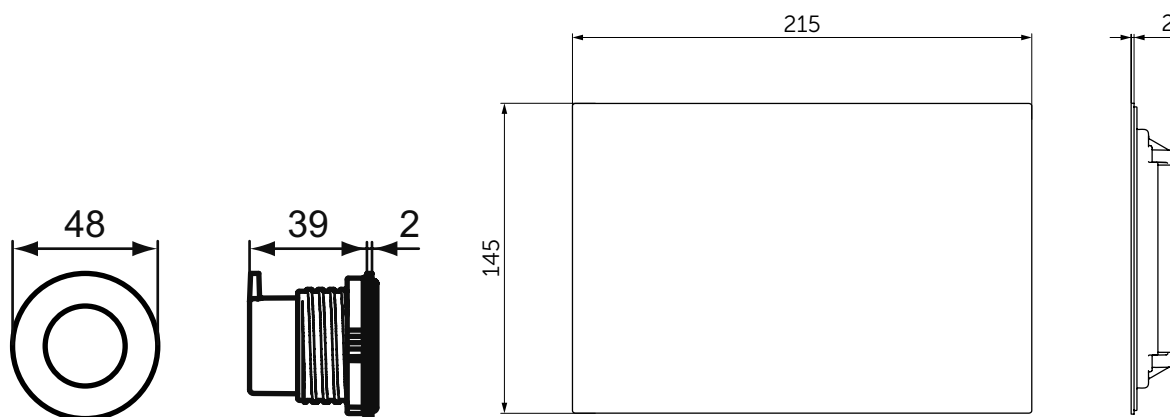

Покрытие / цвет

- 67 Neutral (Нейтральный)
- AA Chrome (Хром)
- AC White (Белый)
- JG Velour Chrome (Матовый хром)