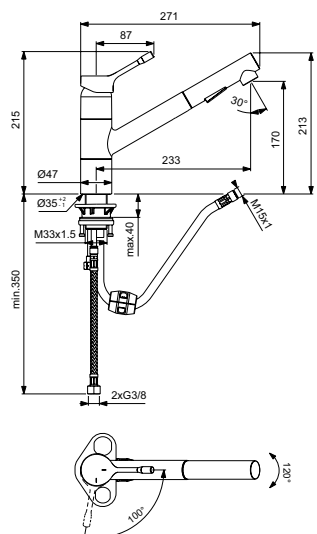

Описание изделия

CERALOOK Однорукоятковый смеситель для кухонной мойки
Литой поворотный выдвижной излив

Технология Blue Start®

Картридж 38 мм с функцией HWTC (ограничение максимальной температуры горячей воды), с функцией CLICK (ограничение потока воды)
Гибкая подводка PEX

Монтаж IS-Fix - крепеж на центральной гайке M33x1,5 с двумя блокирующими винтами с пластиковой опорной пластиной для более стабильного монтажа на мойке из нержавеющей стали

Аэратор Perlator

Металлическая рукоятка с индикатором горячей / холодной воды (индикатор холодной воды расположен по центру)

Артикул	Пропускная способность, л/мин	* РРЦ вкл. НДС, у.е
BC297GN	7	623,95

Покрывтие / цвет

GN Silver Storm (Серебряный Шторм)