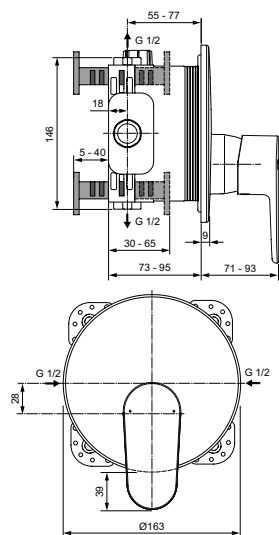

Артикул	Пропускная способность, л/мин	* РРЦ вкл. НДС, у.е
A7349AA	23	199,04

Покрытие / цвет

AA Chrome (Хром)

Описание изделия

CERAFINE O Встраиваемый смеситель для душа
Комплект №2 (функциональный комплект и накладка для настенного монтажа)
Картридж 47 мм с функцией CLICK (ограничение потока воды),
с функцией HWTC (ограничение максимальной температуры горячей воды)
Металлическая рукоятка с индикаторами горячей / холодной воды
Для монтажа с комплектом EASY-BOX A1000NU (заказывается дополнительно)