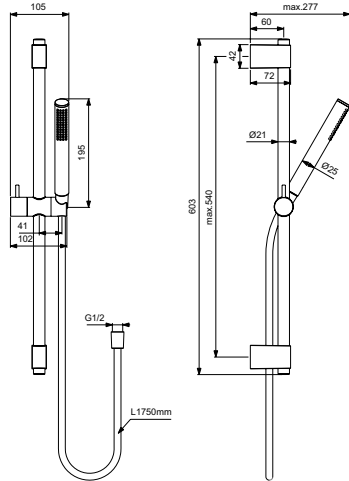

Описание изделия

IDEALRAIN Душевой гарнитур со штангой 60 см
1-функциональная лейка Stick, ограничение потока 8 л/мин.
Шланг 1750 мм с силиконовым покрытием IDEALFLEX®
Штанга 60 см с регулируемыми кронштейнами
Металлический слайдер, фиксатор высоты, регулировка наклона лейки

Артикул	Пропускная способность, л/мин	* РРЦ вкл. НДС, у.е
A7616GN	8	294,13

Покрывтие / цвет
GN Silver Storm (Серебряный Шторм)