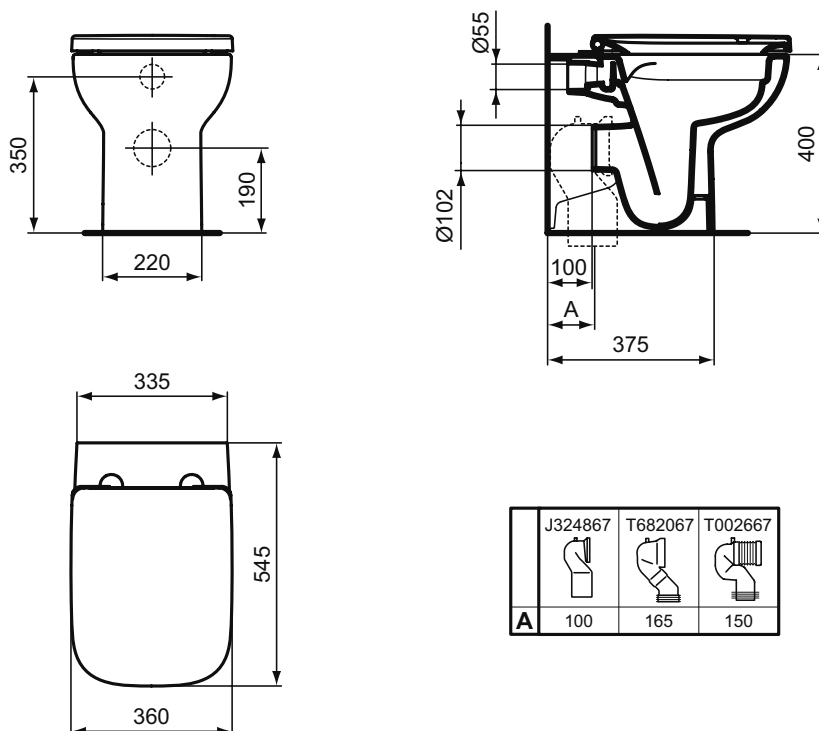

Покрытие / цвет

01 Euro White (Евробелый)