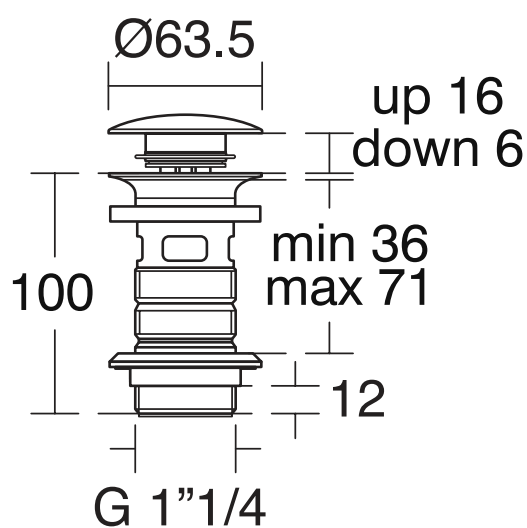

Основное изделие

Нажимной донный клапан для раковин, тип «push to open»

Нажимной донный клапан для раковин, тип «push to open», без отверстий

Основное изделие	Артикул	Вес, кг	* РРЦ вкл. НДС, у.е.
Нажимной донный клапан для раковин, тип «push to open»	E1482A2	0,4	146,82
Нажимной донный клапан для раковин, тип «push to open»	E1482A5	0,4	146,82
Нажимной донный клапан для раковин, тип «push to open»	E1482AA	0,4	91,76
Нажимной донный клапан для раковин, тип «push to open»	E1482GN	0,4	146,82
Нажимной донный клапан для раковин, тип «push to open»	E1482XG	0,4	123,88
Нажимной донный клапан для раковин, тип «push to open», без отверстий	E1483A2	0,4	153,94
Нажимной донный клапан для раковин, тип «push to open», без отверстий	E1483A5	0,4	153,94
Нажимной донный клапан для раковин, тип «push to open», без отверстий	E1483AA	0,4	96,21
Нажимной донный клапан для раковин, тип «push to open», без отверстий	E1483GN	0,4	153,94
Нажимной донный клапан для раковин, тип «push to open», без отверстий	E1483XG	0,4	129,89

Покрытие / цвет

AA	Chrome (Хром)
A2	Brushed Gold (Шлифованное Золото)
A5	Magnetic Grey (Магнит)
GN	Silver Storm (Серебряный Шторм)
XG	Matt Black (Черный матовый)