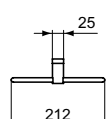

Описание изделия
CONCA Полотенцедержатель кольцо

Артикул	Вес, кг	* РРЦ вкл. НДС, у.е
T4503A2	0,4	188,16

Покрытие / цвет
A2 PVD Brushed Gold (Шлифованное Золото)