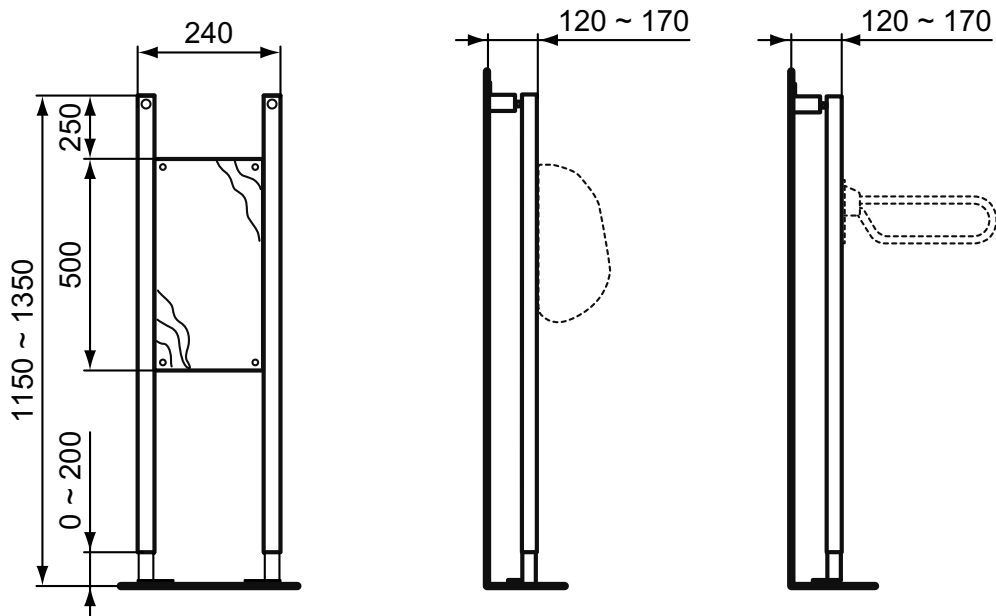

Основное изделие

PROSYS Рама для монтажа перегородки для писсуара или поручня. Для монтажа перед капитальной стеной или между двумя гипсокартонными стенами. Рама устойчива к коррозии и царапинам. Легкая и быстрая установка при помощи системы EasyFix system. Регулируемая высота от 0 до 200 мм. Упрочненная деревянная панель. С крепежами.

Основное изделие

Артикул

Вес, кг

* РРЦ
вкл. НДС, у.е.

PROSYS Рама для монтажа перегородки для писсуара или поручня

R010567

4,315

329,05

Покрытие / цвет

67 Neutral (Нейтральный)