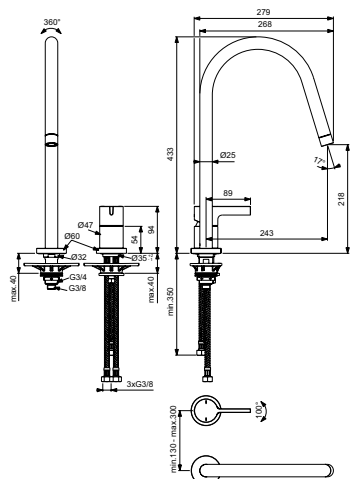

Описание изделия

GUSTO Однорукоятковый смеситель для кухонной мойки под 2 отверстия, расстояние до аэратора 218 мм
Трубчатый излив R-типа, поворотный на 360°
Картридж FirmaFlow 28 мм с функцией HWTC (ограничение максимальной температуры горячей воды)
Металлическая рукоятка с индикаторами горячей / холодной воды
Аэратор Perlator
Гибкая подводка G3/8"

Артикул	Пропускная способность, л/мин	* РРЦ вкл. НДС, у.е
BD422J4		668,97

Покрытие / цвет

J4 PVD Sunset Rose (Позовое золото)