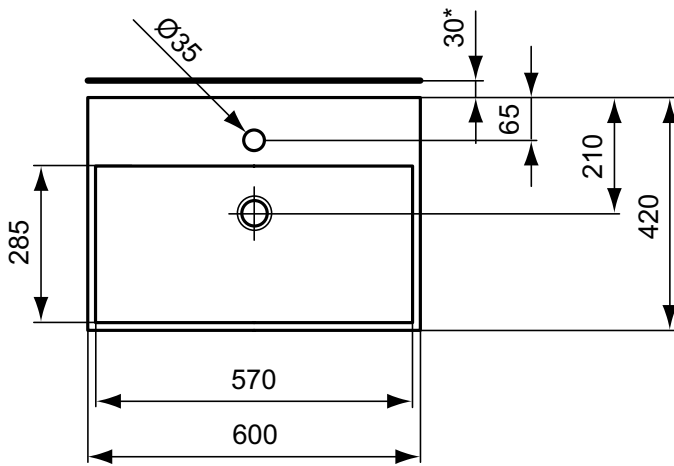

Покрытие / цвет

- 01 Euro White (Евробелый)
- AA Chrome (Хром)

30* = рекомендованный размер