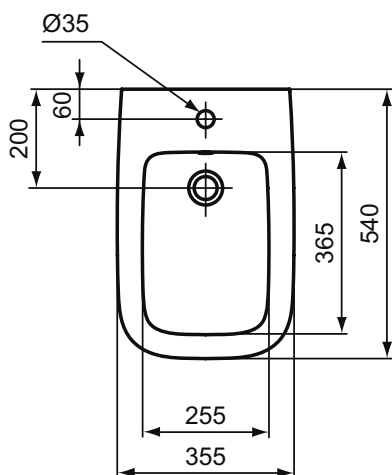

Покрытие / цвет

01 Euro White (Евробелый)