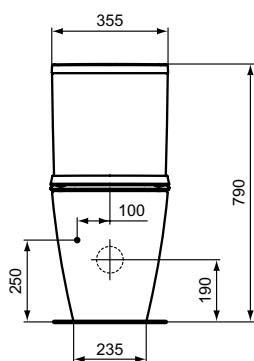

Покрытие / цвет

- 01 Euro White (Евробелый)
- 58 Grey Glossy (Серый глянцевый)
- HY Smartguard White (Евробелый с покрытием Smartguard)