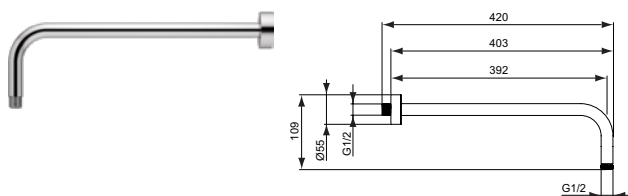

Описание изделия
IDEALRAIN L1 Настенный держатель верхнего душа 400 мм
Металлический, с металлической накладкой

Артикул	Пропускная способность, л/мин.	* РРЦ вкл. НДС, у.е.
V9445AA		81,56

Покрытие / цвет
AA Chrome (Хром)