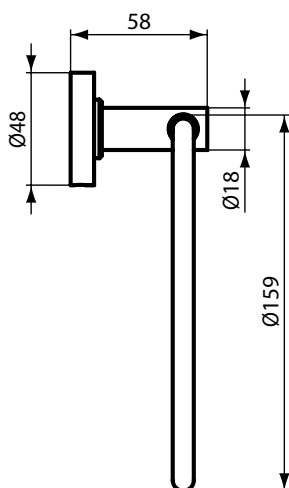

Описание изделия

ЮМ Полотенцедержатель-кольцо, с крепежом, диаметр кольца 159 мм

Артикул	Вес, кг	* РРЦ вкл. НДС, у.е
A9130XG	0,4	74,41

Покрытие / цвет

XG Silk Black (Черный матовый)