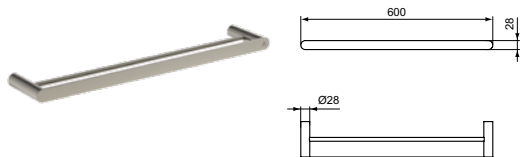

Покрытие / цвет

AA Chrome (Хром)

Описание изделия

CONCA Полотенцедержатель двойной 60 см округлый

Артикул	Вес, кг	* РРЦ вкл. НДС, у.е
T4501GN	0,8	263,11