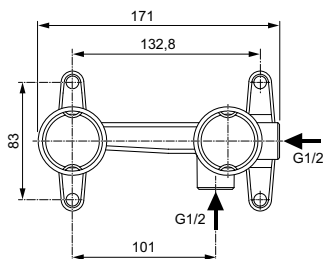

Описание изделия

Встраиваемый комплект для настенного смесителя для раковины