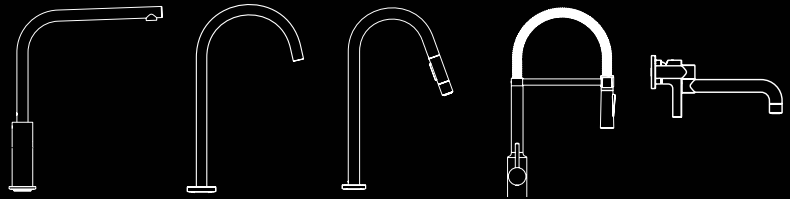

1 ОБШИРНЫЙ ВЫБОР ФОРМ, ФУНКЦИЙ И ЦВЕТА

Определитесь будет ли Ваш Gusto в Хроме или **4-х вариантах PVD покрытий**, затем выберите понравившиеся форму и режимы струи.

2 ВСТРОЕННЫЙ ДОЗАТОР МЫЛА

Линейка оснащена инновационной системой **Gusto iMX**, которая подает воду и мыло для большего уровня гигиены и комфорта. Встроенный дозатор мыла может наполняться любым мылом, предпочтительным для пользователя.