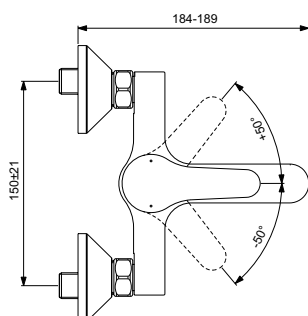

Покрытие / цвет

AA Chrome (Хром)

Описание изделия

ALPHA Однорукоятковый настенный смеситель для ванны/душа
Монтаж на стандартных эксцентриках
Литой излив
Аэратор Perlator
Картридж 35 мм с функцией HWTC (ограничение максимальной температуры горячей воды), с функцией CLICK (ограничение потока воды)
Металлическая рукоятка с индикатором горячей / холодной воды
Автоматическое переключение ванна/душ
Обратный клапан
Без душевого гарнитура

Артикул	Пропускная способность, л/мин	* РРЦ вкл. НДС, у.е
BC654AA	20 / 13	110,40

Покрытие / цвет

AA Chrome (Хром)