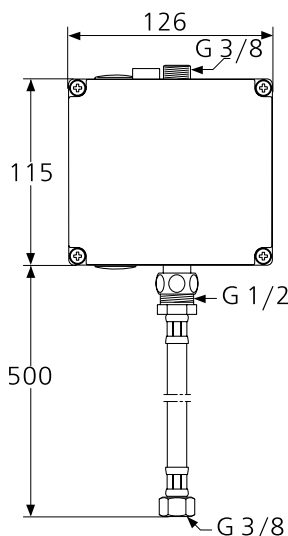

Описание изделия

PROXIMITY CERAPLUS Электронный встраиваемый комплект для инфра-красного подключения для раковины/душа
От сети 220V, один клапан
Для монтажа с электронными изливами CeraPlus

Артикул	Пропускная способность, л/мин.	* РРЦ вкл. НДС, у.е.
A3808NU		871,53

Покрытие / цвет
NU Neutral (Нейтральный)