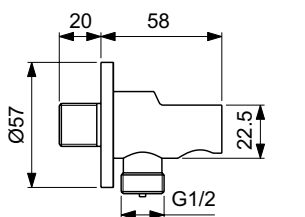

Описание изделия

IDEALRAIN Держатель с подключением душевой лейки 1/2"; цилиндрический дизайн, металлический с пластиковым вкладышем, с обратным клапаном

Артикул	Пропускная способность, л/мин	* РРЦ вкл. НДС, у.е
BC807XG		121,79

Покрытие / цвет

XG Silk Black (Черный матовый)