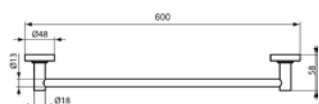

Описание изделия

ЮМ Полотенцедержатель 60 см, макс. нагрузка 20 кг, с крепежом, диаметр трубы 13 мм

Артикул	Вес, кг	* РРЦ вкл. НДС, у.е
A9118AA	0,5	81,73

Покрытие / цвет

AA Chrome (Хром)