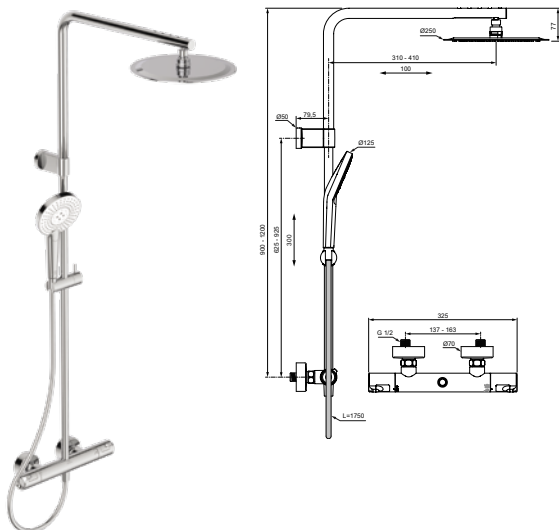

Описание изделия

CERATHERM T50 Душевая система с телескопической штангой в комплекте с термостатическим смесителем для душа
Монтаж на стандартных эксцентриках
Термостатический картридж IS, новая технология
Затворы на керамических дисках G1/2 180°
Технология «Cool body» («Холодный корпус»)
Металлические рукоятки с ограничителями температуры (40°C) и потока воды (50%)
Встроенный обратный клапан
Выдвижная телескопическая штанга, состоящая из 2-х частей, со стопором
Металлический верхний душ 250 мм, ограничение потока 12 л/мин.
3-функциональная душевая лейка Idealrain Evo Jet Round 125мм с ограничением потока 8 л/мин.
Шланг 1750 мм Idealflex
Вертикальная регулировка длины штанги (до 300 мм) возможна в процессе установки изделия (после монтажа высота зафиксирована)
Горизонтальная штанга также с телескопической функцией (до 100 мм), регулировка возможна в процессе установки продукта (после монтажа длина зафиксирована)

Артикул	Пропускная способность, л/мин	* РРЦ вкл. НДС, у.е
A7704AA	8 / 12	1 067,98