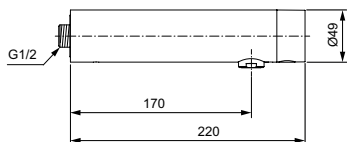

Описание изделия

SENSORFLOW NEW Настенный электронный излив для раковины, без смешивания
Латунный корпус
Питание от литиевой батарейки 6V (установлена в корпусе)
Антивандалная металлическая сервисная крышка с интегрированным ИК-датчиком
Электромагнитный клапан встроен в корпус
Ламинарный регулятор потока M24x1 (защита от попадания бактерий) с ограничением потока 5 л/мин
Подключение G1/2»
Отдельный фильтр встроен в соединение перед электромагнитным клапаном
Предназначен только для использования в системах высокого давления (мин. 0,5 бар)

Артикул	Пропускная способность, л/мин.	* РРЦ вкл. НДС, у.е.
A7560B3	5	830,25

Покрытие / цвет

B3 Glossy black PVD BLACK ONYX (Черный глянцевый Оникс)