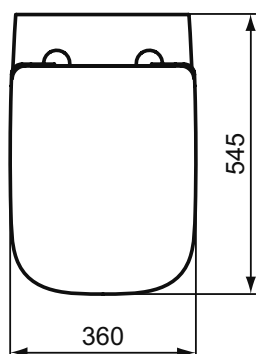

Покрытие / цвет

01 Euro White (Евробелый)