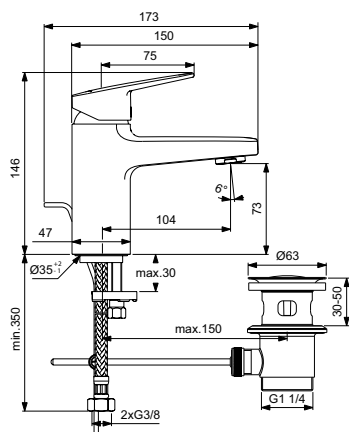

Описание изделия

Ceraplan H75 Смеситель для раковины с металлическим донным клапаном
Система монтажа EASY-FIX (облегченный монтаж)
Гибкая подводка G3/8"
Картридж FirmaFlow 38 мм с функцией HWTC (ограничение максимальной температуры горячей воды)
Металлическая рукоятка с индикаторами горячей / холодной воды
Аэратор Slim с ограничением потока 5 л/мин

Артикул	Пропускная способность, л/мин	* РРЦ вкл. НДС, у.е
BD214XG	5	196,92

Покрытие / цвет

XG Silk Black (Черный матовый)