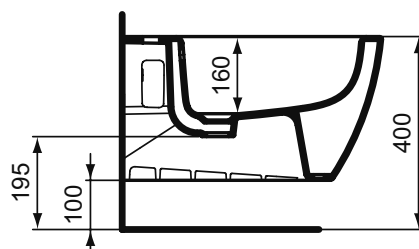

Покрытие / цвет

- 01 Euro White (Евробелый)
- 58 Grey Glossy (Серый глянцевый)
- HY Smartguard White (Евробелый с покрытием Smartguard)