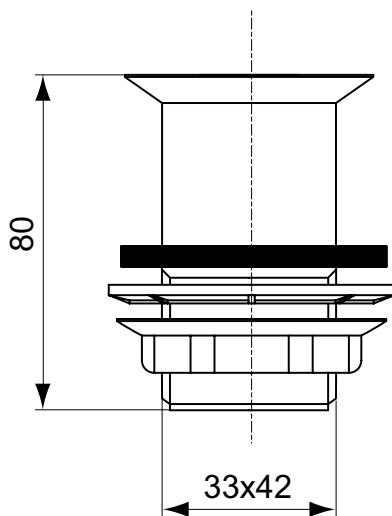

Покрытие / цвет

AA Chrome (Хром)

D 5852 ..