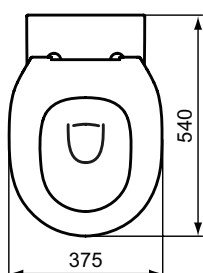

Покрытие / цвет

- 01 Euro White (Евробелый)
- 36 Blue (Синий)
- 79 Yellow (Желтый)
- GQ Red (Красный)