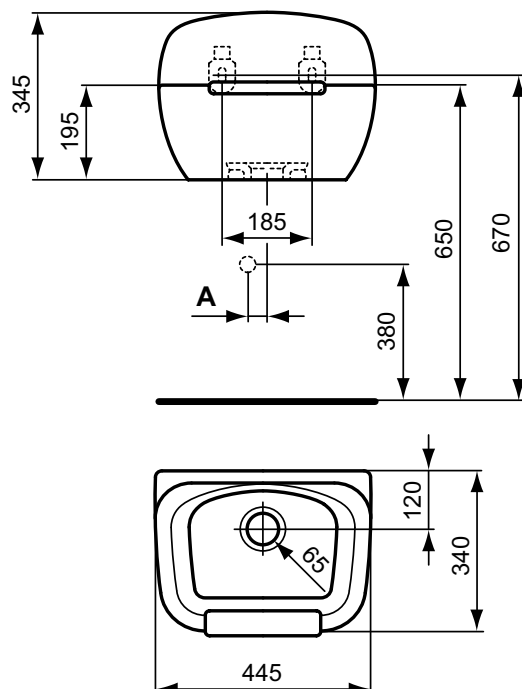

Покрытие / цвет

- 01 Euro White (Евробелый)
- 67 Neutral (Нейтральный)
- AA Chrome (Хром)

A	
80	Viega siphon
70	Geberit siphon