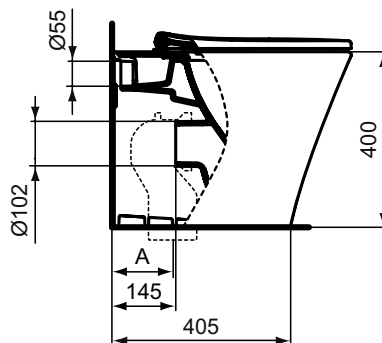

Покрытие / цвет

01 Euro White (Евробелый)

T002767	J324867	J324867 + T002867	T002667
A 60 - 100	120 - 145	100 - 165	165 - 200

РЕВОЛЮЦИОННАЯ ТЕХНОЛОГИЯ
См. стр. 975 в разделе «Техническая информация»