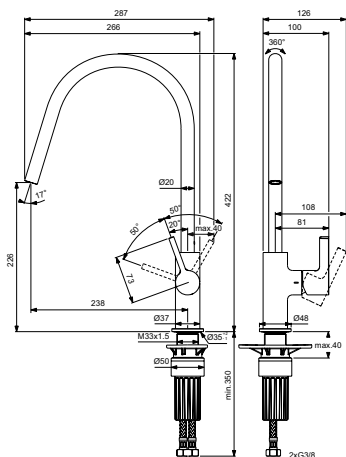

Описание изделия

GUSTO Однорукоятковый смеситель для кухонной мойки, расстояние до аэратора 226 мм
Трубчатый излив R-типа, поворотный на 360°
Картридж FirmaFlow 28 мм с функцией HWTC (ограничение максимальной температуры горячей воды)
Металлическая рукоятка
Индикаторы горячей / холодной воды нанесены на корпус
Аэратор Cache M16.5x1
Система монтажа Easy Fix+ (облегченный монтаж для кухонных смесителей)
Гибкая подводка G3/8"

Артикул	Пропускная способность, л/мин	* РРЦ вкл. НДС, у.е
BD408AA		244,18

Покрытие / цвет
AA Chrome (Хром)