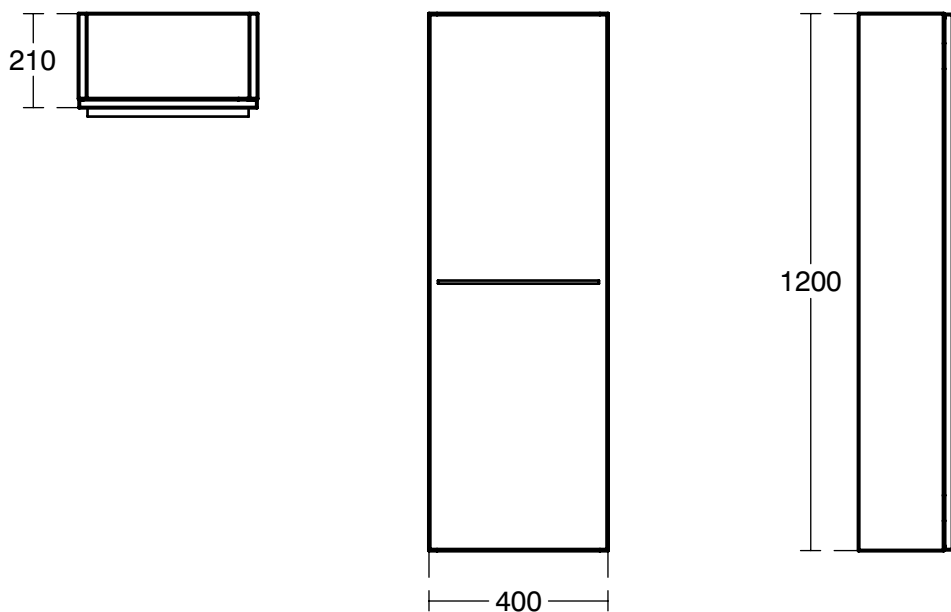

Тумбы для раковин
Настенные шкафчики
Столешницы

Мебель, Зеркала и
Аксессуары

i.life B — это возможность для самовыражения. Возможность создать дом, который рассказывает о Вас; Ваша индивидуальность, сформулированная с помощью дизайна. Коллекция мебели доступна в семи вариантах отделки на любой вкус - сдержанный или смелый, и всего, что между ними. Подстолья для умывальников доступны в различных вариантах высоты, с одним или двумя ящиками, все с функцией плавного закрывания, создающей ощущение тихой роскоши. Это архетип легкости дизайна, где простота соединяется с креативностью, а получившиеся результаты элегантны и непринужденны.