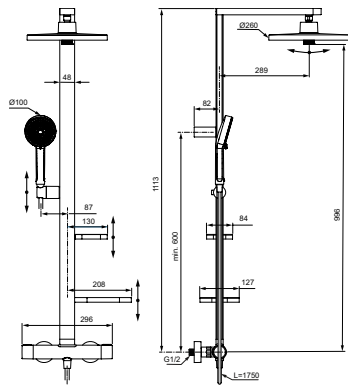

Описание изделия

ALU+ Душевая система в комплекте с термостатическим смесителем для душа

Монтаж на стандартных эксцентриках, термостатический картридж IS, затворы на керамических дисках G1/2 90°, технология «Cool body» («Холодный корпус»), пластиковые рукоятки с ограничителями температуры (40°C) и потока воды (50%), встроенные обратные клапаны; Штанга с направляющими справа и слева для установки держателя и полок по выбору при первичном монтаже;

Держатель лейки с регулируемым углом наклона; свободная высота регулировки кронштейна крепления к стене; Круглый 2-функциональный верхний душ 260 мм, ограничение потока 12 л/мин.,

2-функциональная душевая лейка 100 мм с ограничением потока 8 л/мин., Маленькая полочка 130 мм (макс. нагрузка 7кг), большая полочка 208 мм (макс. нагрузка 7кг), Шланг 1750 мм Idealflex

Артикул	Пропускная способность, л/мин	* РРЦ вкл. НДС, у.е
BD583RO	8/12	503,50

Покрытие / цвет

RO Rose (Розовый)