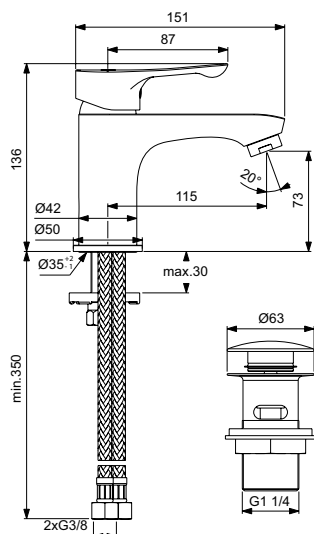

Описание изделия

ALPHA Однорукоятковый смеситель для раковины
Система монтажа EASY-FIX (облегченный монтаж)
Аэратор Perlator
Картридж 35 мм с функцией HWTC (ограничение максимальной температуры горячей воды), с функцией CLICK (ограничение потока воды)
Металлическая рукоятка с индикатором горячей / холодной воды
Гибкая подводка G3/8"
Металлический донный клапан CLICK-CLACK

Артикул	Пропускная способность, л/мин	* РРЦ вкл. НДС, у.е
BC814AA	9	93,73

Покрытие / цвет

AA Chrome (Хром)