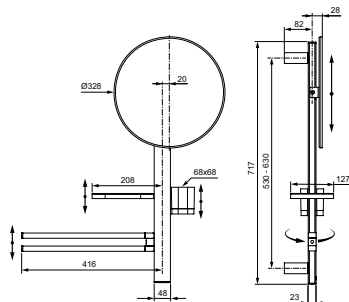

Описание изделия

ALU+ Beauty Bar M Комплект аксессуаров, состоящий из: штанги 700 мм с направляющими справа и слева для установки аксессуаров по выбору при первичном монтаже; фиксированного зеркала 320 мм; большой полочки 208 мм (макс. нагрузка 7кг); стаканчика; полотенцедержателя, угол поворота 90°

Артикул	Пропускная способность, л/мин	* РРЦ вкл. НДС, у.е
BD588XG		254,32

Покрытие / цвет

XG Silk Black (Черный матовый)