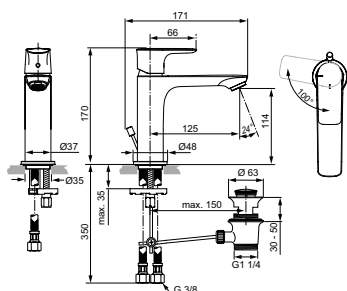

Металлический донный клапан

Артикул	Пропускная способность, л/мин.	* РРЦ вкл. НДС, у.е.
A7013A2	5	877,25

Покрытие / цвет

A2 Brushed Gold / Шлифованное Золото

Описание изделия

CONNECT AIR Grande Однорукоятковый смеситель для раковины
Технология Blue Start®