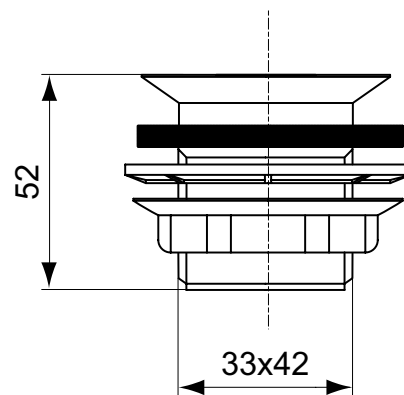

Основное изделие

Решетка слива 1 1/4" (в случае установки смесителя без донного клапана)

Решетка слива " для раковин без перелива (подходит для помещений с повышенными гигиеническими требованиями - для больниц)

Решетка слива для сифона 1 1/4"

Основное изделие	Артикул	Вес, кг	* РРЦ вкл. НДС, у.е.
Решетка слива G 1 1/4" (в случае установки смесителя без донного клапана)	B4801AA	0,2	14,91
Решетка слива 1 1/2" для раковин без перелива	D5852AA	0,3	54,02
Решетка слива для сифона 1 1/4"	D5850AA	0,2	45,40

Покрытие / цвет

AA Chrome (Хром)

D 5852 ..

D 5850 ..