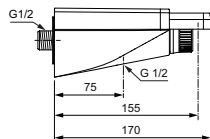

Описание изделия

CERATHERM S200 Настенный термостатический смеситель для ванны/душа

Скрытый монтаж

Термостатический картридж IS

Управление при помощи поворотных рукояток на керамических дисках с ограничителем температуры (40°C) и потока воды (50%), ±90°

Простота в эксплуатации благодаря фронтальному расположению элементов управления

Полочка из белого (окрашено с оборотной стороны) безопасного стекла

Фиксированный излив с аэратором M24x1

Переключатель интегрирован в поворотную рукоятку

Центрально расположенный металлический ниппель для подключения шланга G 1/2"

Обратные клапаны

Технология «Cool body» («Холодный корпус»)

Артикул

Пропускная
способность, л/мин

* РРЦ
вкл. НДС, у.е

A7330AA

23 / 20

574,52

Покрытие / цвет

AA Chrome (Хром)