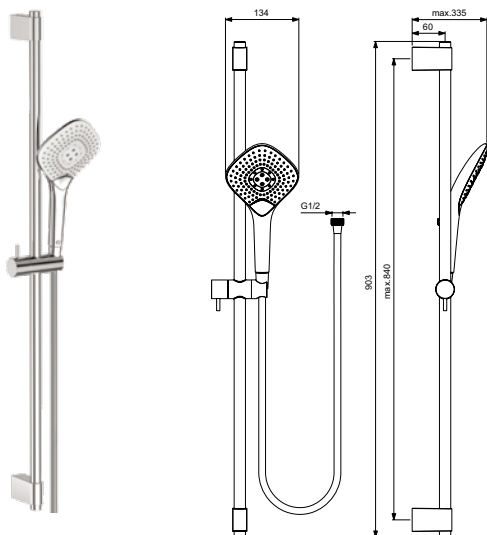

Описание изделия

IDEALRAIN EVO JET DIAMOND XL3 Душевой гарнитур со штангой 90 см
3-функциональная самоочищающаяся лейка Ø125 мм, режим струи:
Rain (Дождь), Smart Rain (Бодрящий дождь), Massage (Массаж); ограни-
чение потока 8 л/мин.
Шланг 1750 мм с силиконовым покрытием IDEALFLEX®
Штанга 90 см с регулируемыми кронштейнами, Ø20 мм
Металлический слайдер, фиксатор высоты, регулировка наклона лейки

Артикул	Пропускная способность, л/мин	* РРЦ вкл. НДС, у.е
B1764AA	8	154,13

Покрывтие / цвет
AA Chrome (Хром)