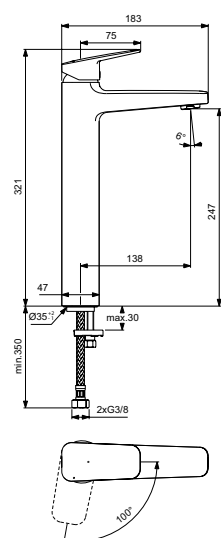

Описание изделия

CERAPLAN Vessel Смеситель для раковины без донного клапана
Технология Blue Start
Система монтажа EASY-FIX (облегченный монтаж)
Гибкая подводка G3/8"
Картридж FirmaFlow 38 мм с функцией HWTC (ограничение максимальной температуры горячей воды)
Металлическая рукоятка с индикаторами горячей / холодной воды
Аэратор Slim с ограничением потока 5 л/мин

Артикул	Пропускная способность, л/мин.	* РРЦ вкл. НДС, у.е.
BD237AA	5	252,99

Покрытие / цвет
AA Chrome (Хром)