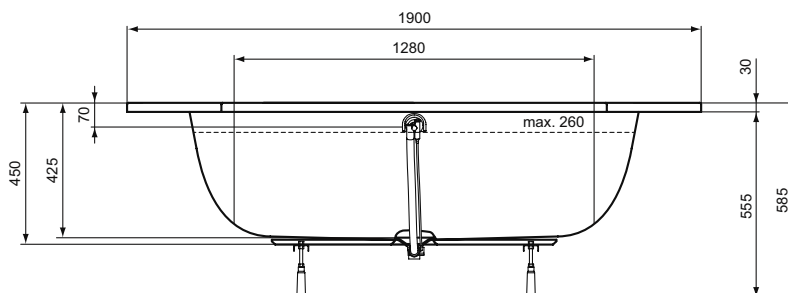

Покрытие / цвет

- 01 Euro White (Евробелый)
- AA Chrome (Хром)