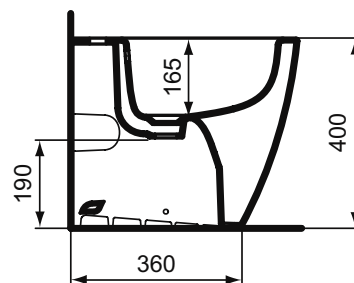

Покрытие / цвет

- 01 Euro White (Евробелый)
- AA Chrome (Хром)