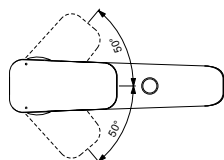

Описание изделия

Ceraplan Набортный смеситель для ванны/душа
Система монтажа EASY-FIX (облегченный монтаж)
Гибкая подводка G3/8"
Картридж FirmaFlow 38 мм с функцией HWTC (ограничение максимальной температуры горячей воды)
Без душевого гарнитура
Металлическая рукоятка с индикаторами горячей / холодной воды
Автоматическое переключение
Обратный клапан

Артикул	Пропускная способность, л/мин	* РРЦ вкл. НДС, у.е
BD257XG	20 / 13	204,43

Покрытие / цвет

XG Silk Black (Черный матовый)