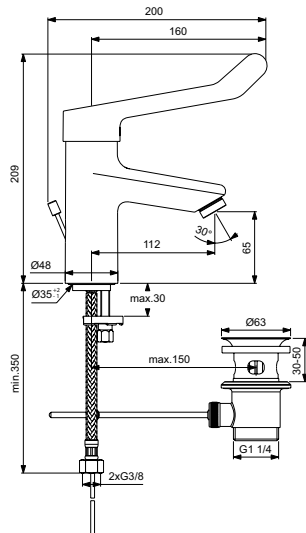

Описание изделия

CERAPLUS 2.0 Однорукоятковый смеситель для раковины
Технология Ni-free (без никеля)
Картридж 38 мм с функцией HWTC (ограничение максимальной температуры горячей воды)
Гибкая подводка PEX 3/8"
Система монтажа EASY-FIX (облегченный монтаж)
Ламинарный регулятор потока (защита от попадания бактерий), ключ в комплекте
Удлиненная медицинская металлическая рукоятка с нестираемыми индикаторами горячей/холодной воды 160 мм
Металлический донный клапан
Класс шумности 1

Артикул	Пропускная способность, л/мин.	* РРЦ вкл. НДС, у.е.
BC097AA	8,4	268,42

Покрытие / цвет

AA Chrome (Хром)