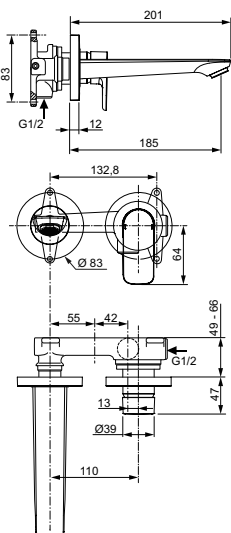

Описание изделия

CONNECT AIR Настенный смеситель для раковины
Для монтажа со встраиваемым комплектом A5948NU (заказывается дополнительно)
Картридж 28 мм с функцией HWTC (ограничение максимальной температуры горячей воды), без функции CLICK (ограничение потока воды)
Литой излив 185 мм
Аэратор Perlator с ограничением потока 5 л/мин.
Металлическая рукоятка с индикатором горячей / холодной воды

Артикул	Пропускная способность, л/мин	* РРЦ вкл. НДС, у.е
A7029A2	5	659,20

Покрытие / цвет

A2 Brushed Gold (Шлифованное Золото)