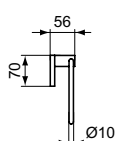

Описание изделия
CONCA Полотенцедержатель кольцо

Артикул	Вес, кг	* РРЦ вкл. НДС, у.е
T4503GN	0,4	188,16

Покрытие / цвет
GN PVD Silver Storm (Серебряный Шторм)