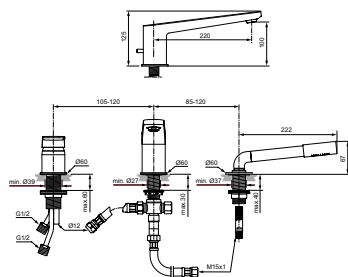

Артикул	Пропускная способность, л/мин	* РРЦ вкл. НДС, у.е
А6133NU		729,67

Покрытие / цвет

NU Neutral (Нейтральный)

Описание изделия

TONIC II Набортный смеситель для ванны/душа под 3 отверстия
 Картридж Multiport 40 мм
 Интегрированный ограничитель горячей воды
 Излив с интегрированным ручным переключателем 220 мм
 Аэратор Cascade
 Металлическая рукоятка с индикатором горячей / холодной воды
 С душевым гарнитуром (металлический шланг для душа 1500 мм, 1-функциональный ручной душ STICK 8 л/мин.)
 Обратный клапан