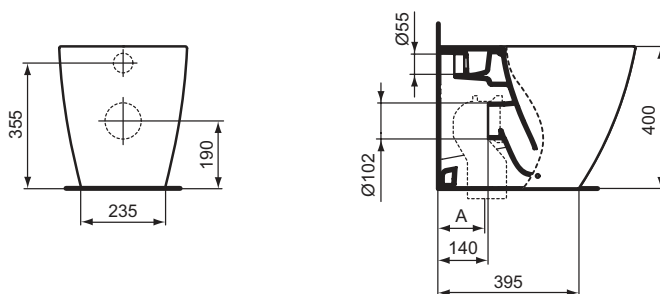

Покрытие / цвет

- 01 Euro White (Евробелый)
- 67 Neutral (Нейтральный)

T002767	T002767 + T002867	J324867	J324867 + T002867	T002667	T682067
A	60 - 85	80 - 105	125 - 135	105 - 155	165 - 185
				185 - 200	

РЕВОЛЮЦИОННАЯ ТЕХНОЛОГИЯ
См. стр. 975 в разделе «Техническая информация»