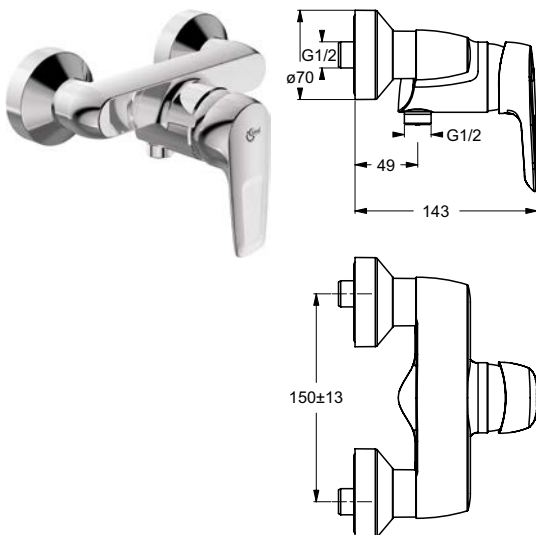

Описание изделия

CERAMIX BLUE Настенный однорукоятковый смеситель для душа
Картридж 47 мм IS с функцией HWTC (ограничение максимальной температуры горячей воды), с функцией CLICK (ограничение потока воды)
Скрытый монтаж на эксцентриках
Без душевого гарнитура
Металлическая рукоятка с индикатором горячей / холодной воды
Встроенный обратный клапан

Артикул	Пропускная способность, л/мин	* РРЦ вкл. НДС, у.е
B9493AA	20,5	330,84

Покрытие / цвет

AA Chrome (Хром)