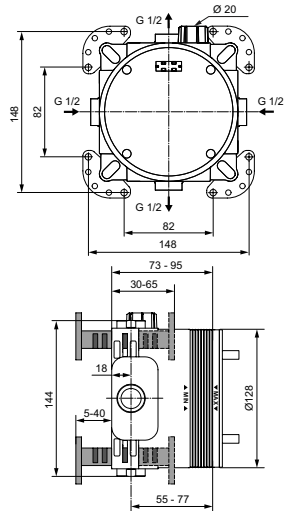

Описание изделия

EASY-BOX Встраиваемый универсальный комплект
Без функционального комплекта
Для комбинации с однорукоятковыми или термостатическими функциональными комплектами

Артикул	Пропускная способность, л/мин	* РРЦ вкл. НДС, у.е
A1000NU	26-30	130,11

Покрытие / цвет

NU Neutral (Нейтральный)