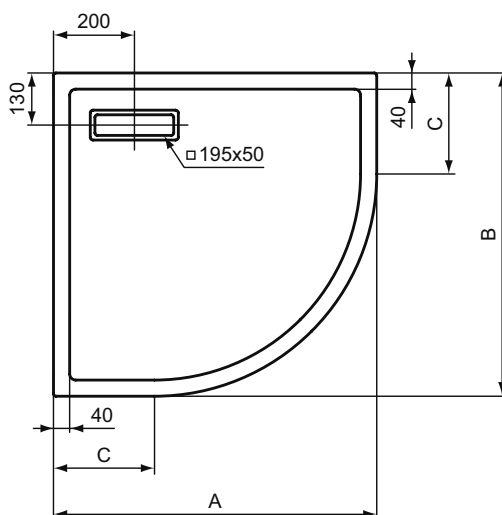

Покрытие / цвет

- 01 Euro White (Евробелый)
- V1 Silk White (Белый матовый)

	A	B	C
T4491	800	800	250
T4492	900	900	350