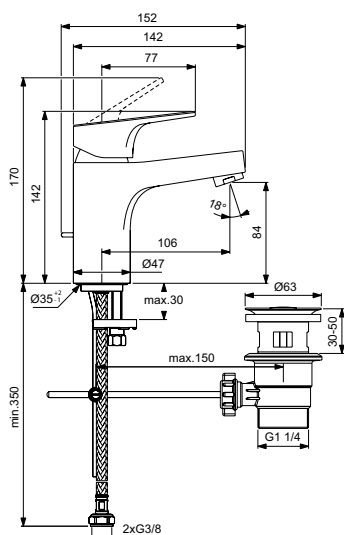

Описание изделия

CERABASE Однорукоятковый смеситель для раковины, расстояние до аэратора 80 мм
Картридж FirmaFlow 38 мм с функцией HWTC (ограничение максимальной температуры горячей воды)
Металлическая рукоятка с индикаторами горячей / холодной воды
Аэратор с ограничением потока 5 л/мин.
Система монтажа EASY-FIX (облегченный монтаж)
Гибкая подводка G3/8"
Пластиковый донный клапан
Упаковка без пластика

Артикул	Пропускная способность, л/мин	* РРЦ вкл. НДС, у.е
BC828AA	5	98,19

Покрытие / цвет

AA Chrome (Хром)