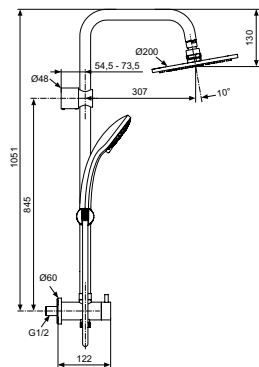

Описание изделия

IDEALRAIN SOFT Душевая система для установки со встраиваемым смесителем
3-функциональная душевая лейка 100 мм, ограничение потока 8 л/мин.
Верхний душ Ø200 мм (металл), ограничение потока 11 л/мин.
Душевая труба Ø25 мм для верхнего душа, пластиковый слайдер, металлические крепления к стене
Пластиковый шланг IdealFlex 1750 мм
Ручное переключение душевая лейка / верхний душ
Смеситель заказывается дополнительно

Артикул	Пропускная способность, л/мин	* РРЦ вкл. НДС, у.е
A5689AA	8 / 11	496,39

Покрытие / цвет

AA Chrome (Хром)