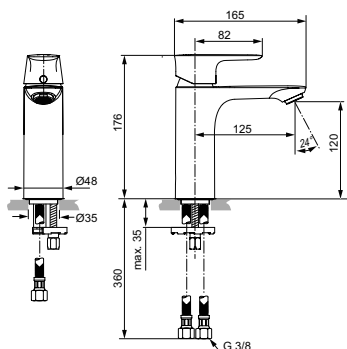

Описание изделия

CONNECT AIR Grande Project Однорукоятковый смеситель для раковины
Картридж 38 мм с функцией HWTC (ограничение максимальной температуры горячей воды), без функции CLICK
Гибкая подводка PEX G3/8"
Система монтажа EASY-FIX (облегченный монтаж)
Аэратор Perlator M24x1 с ограничением потока 5 л/мин.
Металлическая рукоятка с индикатором горячей / холодной воды
Без донного клапана

Артикул	Пропускная способность, л/мин.	* РРЦ вкл. НДС, у.е.
A7055A5	5	705,45

Покрытие / цвет

A5 Magnetic Grey / Магнит

Решения для
Общественных зон