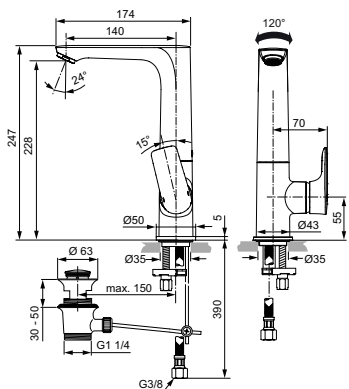

Описание изделия

CONNECT AIR Однорукоятковый смеситель для раковины
Высокий поворотный излив, угол поворота 120°
Картридж 25 мм, без функции HWTC (ограничение максимальной температуры горячей воды) (с 1 кв.2021 - картридж 28 мм FirmaFlow с функцией HWTC), без функции CLICK (ограничение потока воды)
Гибкая подводка PEX G3/8" 400 мм
Система монтажа EASY-FIX (облегченный монтаж)
Аэратор Perlator
Металлическая рукоятка с индикатором горячей / холодной воды
Металлический донный клапан

Артикул	Пропускная способность, л/мин	* РРЦ вкл. НДС, у.е
A7020GN	5	580,84

Покрытие / цвет

GN Silver Storm (Серебряный Шторм)