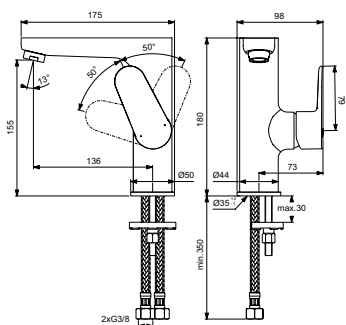

Описание изделия

CERAFINE O Однорукоятковый смеситель для раковины

с рукояткой сбоку

Картридж 28 мм FirmaFlow с функцией HWTC (ограничение максимальной температуры горячей воды)

Гибкая подводка G3/8"

Система монтажа EASY-FIX (облегченный монтаж)

Аэратор PCA с ограничением потока 5 л/мин.

Металлическая рукоятка с индикаторами горячей / холодной воды

Без донного клапана

Артикул

Пропускная
способность, л/мин

* РРЦ
вкл. НДС, у.е

BC555AA

5

199,55

Покрытие / цвет

AA Chrome (Хром)