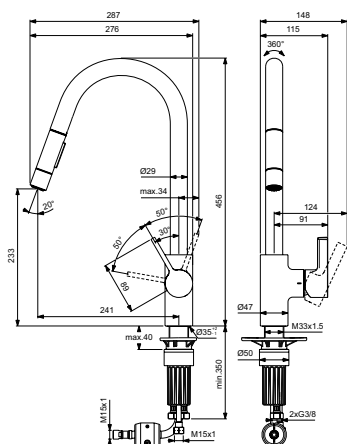

Описание изделия

GUSTO Однорукоятковый смеситель для кухонной мойки, расстояние до аэратора 233 мм
Трубчатый 2-функциональный излив R-типа, поворотный на 360°
Картридж FirmaFlow 28 мм с функцией HWTC (ограничение максимальной температуры горячей воды)
Металлическая рукоятка
Индикаторы горячей / холодной воды нанесены на корпус
Аэратор Perlator
Система монтажа Easy Fix+ (облегченный монтаж для кухонных смесителей)
Гибкая подводка G3/8"

Артикул	Пропускная способность, л/мин	* РРЦ вкл. НДС, у.е
BD416GN		573,39

Покрытие / цвет

GN PVD Silver Storm (Серебряный Шторм)