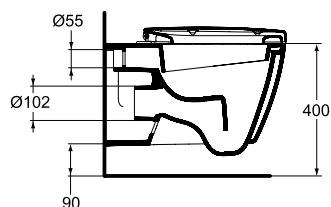

E 8045 ..

* Рекомендованная Розничная Цена вкл. НДС, у.е. на 01.03.2023