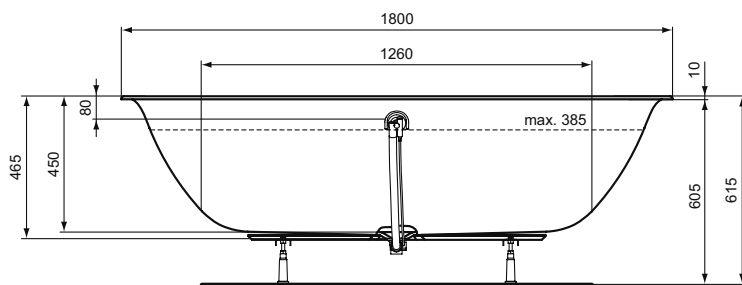

Покрытие / цвет

- 01 Euro White (Евробелый)
- V1 Silk White (Белый матовый)
- 67 Neutral (Нейтральный)
- AA Chrome (Хром)