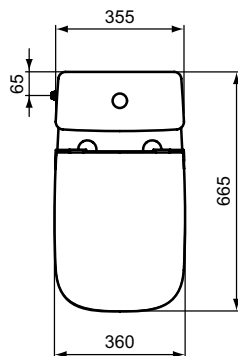

Покрытие / цвет

01 Euro White (Евробелый)

T002767	J324867	T682067	T002667
A 85	135	200	190