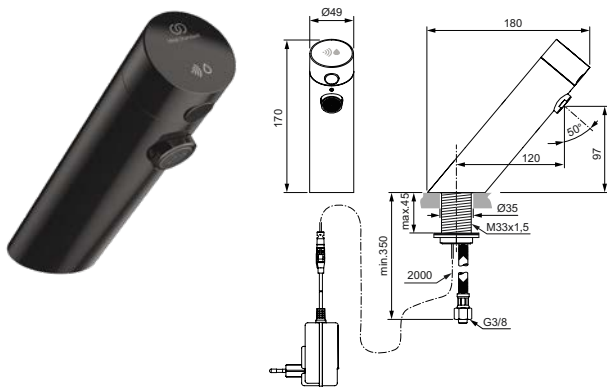

Описание изделия

SENSORFLOW NEW Электронный излив для раковины, без смешивания
Латунный корпус
Питание от сети, с адаптером 100-240VAC/OUT6,5VDC, с кабелем 2 м
Антивандалная металлическая сервисная крышка с интегрированным ИК-датчиком
Электромагнитный клапан встроен в корпус
Ламинарный регулятор потока M24x1 (защита от попадания бактерий) с ограничением потока 5 л/мин
Гибкая подводка G3/8"
Отдельный фильтр встроен в соединение перед электромагнитным клапаном
Для монтажа с термостатом A3813NU или A5776AA
Предназначен только для использования в системах высокого давления (мин. 0,5 бар)

Артикул	Пропускная способность, л/мин.	* РРЦ вкл. НДС, у.е.
A7557B3	5	747,19

Покрытие / цвет

B3 Glossy black PVD BLACK ONYX (Черный глянцевый Оникс)