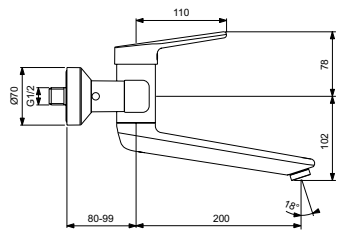

Описание изделия

CERAPLUS 2.0 Однорукоятковый настенный смеситель для раковины
Скрытые съемные эксцентрики с технологией Ni-free
Поворотный / фиксируемый излив, длина 200 мм
Картридж 38 мм с функцией HWTC (ограничение максимальной температуры горячей воды)
Ламинарный регулятор потока (защита от попадания бактерий), ключ в комплекте
Ограничение потока 5 л/мин.
Металлическая рукоятка с нестираемыми индикаторами горячей/холодной воды длиной 110 мм
Класс шумности 1

Артикул	Пропускная способность, л/мин.	* РРЦ вкл. НДС, у.е.
BC112AA	5	536,93

Покрытие / цвет

AA Chrome (Хром)