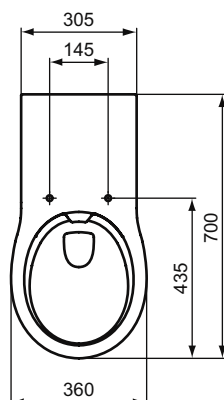

Покрытие / цвет

- 01 Euro White (Евробелый)
- 36 Blue (Синий)
- RN Charcoal (Уголь)
- 67 Neutral (Нейтральный)
- AC White (Белый)
- LJ Grey (Серый)
- HY Euro White Smartguard (Евробелый Smartguard)