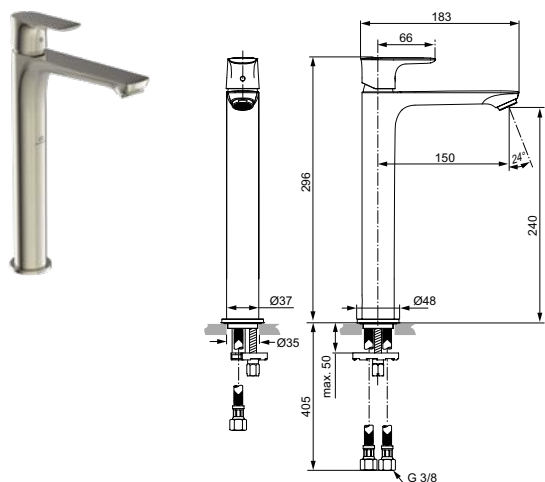

Описание изделия

CONNECT AIR Vessel Однорукоятковый смеситель для раковины с удлиненным корпусом
Тонкий корпус 36 мм
Картридж 25 мм, без функции HWTC (ограничение максимальной температуры горячей воды) (с 1 кв.2021 - картридж 28 мм FirmaFlow с функцией HWTC), без функции CLICK (ограничение потока воды)
Гибкая подводка PEX G3/8" 400 мм
Система монтажа EASY-FIX (облегченный монтаж)
Аэратор Perlator с ограничением потока 5 л/мин.
Металлическая рукоятка с индикатором горячей / холодной воды
Без донного клапана

Артикул	Пропускная способность, л/мин	* РРЦ вкл. НДС, у.е
A7027GN	5	500,03

Покрытие / цвет

GN Silver Storm (Серебряный Шторм)