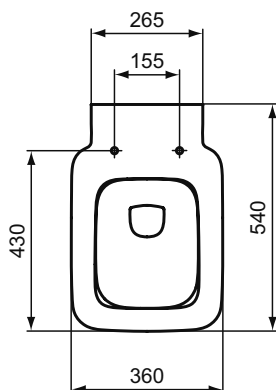

Покрытие / цвет

01 Euro White (Евробелый)

РЕВОЛЮЦИОННАЯ ТЕХНОЛОГИЯ
См. стр. 975 в разделе «Техническая информация»