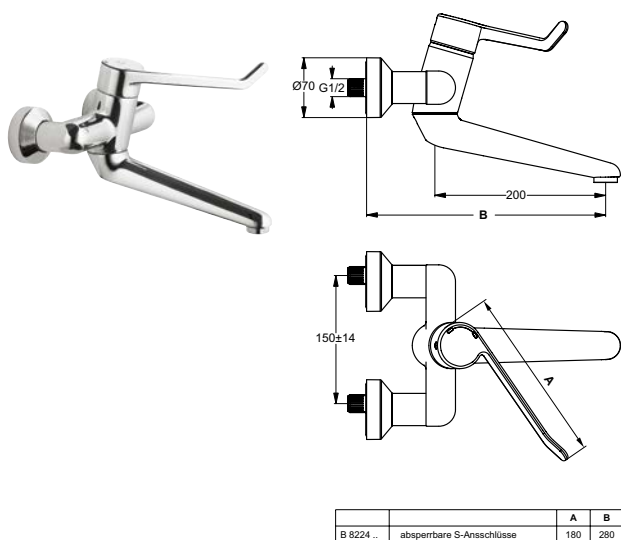

Описание изделия

CERAPLUS Настенный смеситель для раковины с цикловым затвором
Технология безопасной подачи горячей воды
Излив 200 мм, три варианта крепежа излива: фиксированное среднее положение, ограниченное движение $\pm 45^\circ$, неограниченное движение
Картридж 47 мм с функцией HWTC (ограничение максимальной температуры горячей воды)
Монтаж на стандартных эксцентриках с возможностью облегченного демонтажа, с шумопонижателем, герметичные накладки, скрытый монтаж
Антивандалный ламинарный регулятор потока (защита от попадания бактерий) M24x1
Металлическая рукоятка с индикатором горячей / холодной воды 180 мм

Артикул	Пропускная способность, л/мин.	* РРЦ вкл. НДС, у.е.
B8224AA	12	696,84

Покрытие / цвет

AA Chrome (Хром)