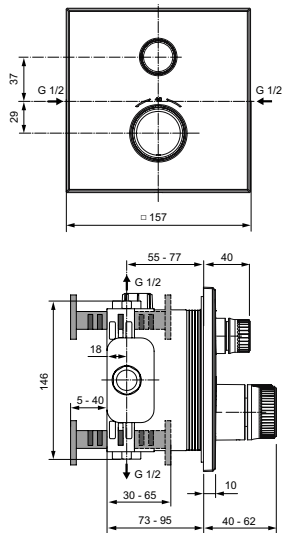

Описание изделия

CERATHERM NAVIGO Встраиваемый термостатический смеситель для душа
Комплект №2 (функциональный комплект и накладка для настенного монтажа)

Термостатический картридж FirmaFlow Therm
Металлическая рукоятка с ограничителем температуры 40°C, с насечками для удобного захвата
2-х функциональная металлическая рукоятка потока - включение/выключение нажатием и регулировка потока поворотом
Без душевого гарнитура
Плоская металлическая накладка
Для монтажа с комплектом EASY-BOX A1000NU (заказывается дополнительно)

Артикул	Пропускная способность, л/мин	* РРЦ вкл. НДС, у.е
A7301A5	22	1 089,09

Покрытие / цвет

A5 Magnetic Grey (Магнит)