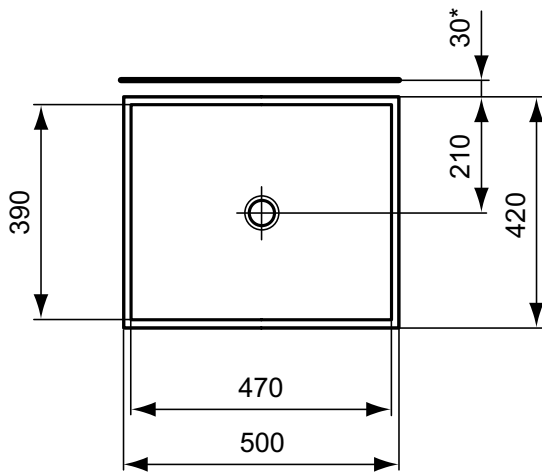

Покрытие / цвет

- 01 Euro White (Евробелый)
- AA Chrome (Хром)

30* = рекомендованный размер