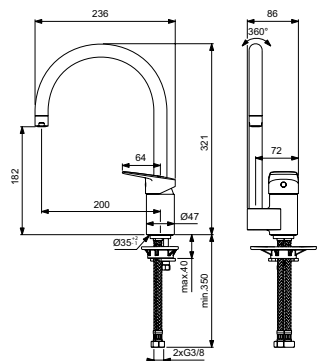

Описание изделия

Searlan Однорукоятковый смеситель для кухонной мойки с высоким трубчатым изливом, с зоной комфорта 180 мм (высота под аэратором) Система монтажа EASY-FIX (облегченный монтаж), с дополнительным пластиковым опорным кольцом для монтажа на мойке из нержавеющей стали

Гибкая подводка G3/8"

Картридж FirmaFlow 28 мм с функцией HWTC (ограничение максимальной температуры горячей воды), с функцией CLICK (ограничение потока воды)

Металлическая рукоятка с индикаторами горячей / холодной воды Легкоочищаемый силиконовый аэратор

Артикул	Пропускная способность, л/мин	* РРЦ вкл. НДС, у.е
BD339AA	9	174,55

Покрытие / цвет

AA Chrome (Хром)