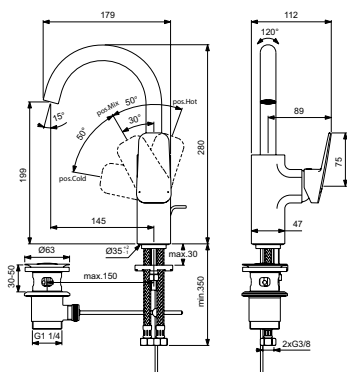

Описание изделия

Ceraplan Смеситель для раковины с высоким трубчатым поворотным изливом 180 мм, с металлическим донным клапаном
Система монтажа EASY-FIX (облегченный монтаж)
Гибкая подводка G3/8"
Картридж FirmaFlow 38 мм с функцией HWTC (ограничение максимальной температуры горячей воды)
Металлическая рукоятка с индикаторами горячей / холодной воды
Аэратор Slim с ограничением потока 5 л/мин

Артикул	Пропускная способность, л/мин	* РРЦ вкл. НДС, у.е
BD235AA	5	225,51

Покрытие / цвет

AA Chrome (Хром)