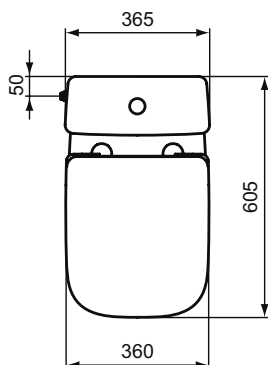

Покрытие / цвет

01 Euro White (Евробелый)

T002767	J324867	T682067	T002667
A 100	155	215	205