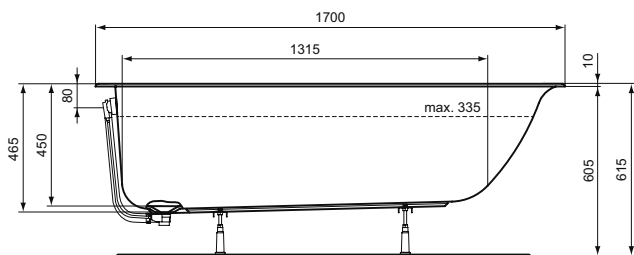

Покрытие / цвет

- 01 Euro White (Евробелый)
- V1 Silk White (Белый матовый)
- 67 Neutral (Нейтральный)
- AA Chrome (Хром)