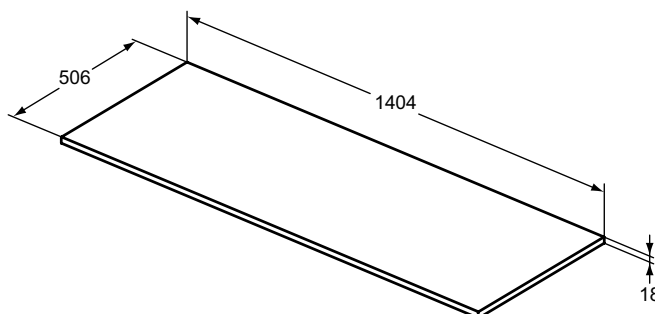

Покрытие / цвет

- DU Matt White (Белый матовый)
- NF Sand Biege Matt (Песочно-бежевый матовый)
- NG Quartz Grey Matt (Кварцево-серый матовый)
- NV Carbon Grey Matt (Угольно-серый матовый)
- NH Greige Matt (Серый матовый)
- NX Natural Oak (Натуральный дуб)
- NW Coffee Oak (Кофейный дуб)