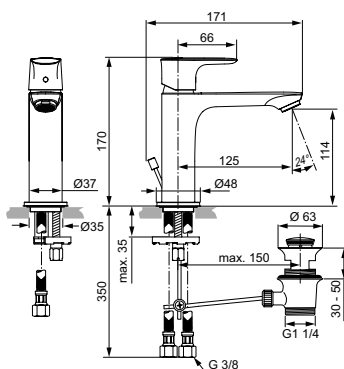

Описание изделия

CONNECT AIR Grande Однорукоятковый смеситель для раковины
Тонкий корпус 36 мм
Картридж 25 мм, без функции HWTC (ограничение максимальной температуры горячей воды) (с 1 кв.2021 - картридж 28 мм FirmaFlow с функцией HWTC), без функции CLICK (ограничение потока воды)
Гибкая подводка PEX G3/8" 400 мм
Система монтажа EASY-FIX (облегченный монтаж)
Аэратор Perlator M24x1 с ограничением потока 5 л/мин.
Металлическая рукоятка с индикатором горячей / холодной воды
Металлический донный клапан

Артикул	Пропускная способность, л/мин	* РРЦ вкл. НДС, у.е
A7012GN	5	437,79

Покрытие / цвет

GN Silver Storm (Серебряный Шторм)