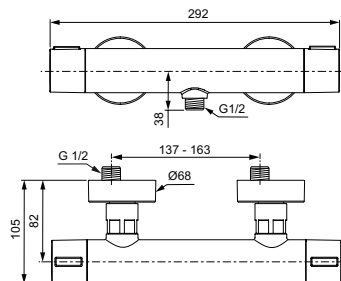

Описание изделия

ALU+ Настенный термостатический смеситель для душа
Монтаж на стандартных эксцентриках
Термостатический картридж IS
Затворы на керамических дисках G1/2 90°
Технология «Cool body» («Холодный корпус»)
Пластиковые рукоятки с ограничителями температуры (40°C)
и потока воды (50%)
Встроенные обратные клапаны

Артикул	Пропускная способность, л/мин	* РРЦ вкл. НДС, у.е
BD582SI		153,30