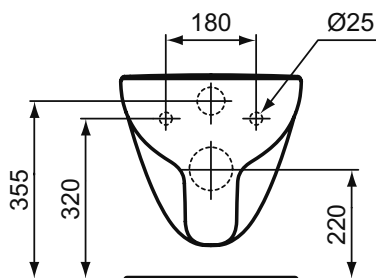

Покрытие / цвет

01 Euro White (Евробелый)