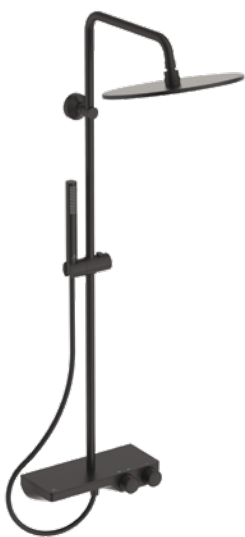

Описание изделия

CERATHERM S200 Душевая система в комплекте с термостатическим смесителем для душа
Скрытый монтаж, термостатический картридж IS
Управление при помощи поворотных рукояток на кермических дисках с ограничителем температуры (40°C) и потока воды (50%), ±90°
Простота в эксплуатации благодаря фронтальному расположению элементов управления
Полочка из белого (окрашено с оборотной стороны) безопасного стекла
Центрально расположенный металлический ниппель для подключения шланга G 1/2"
Обратные клапаны
Технология «Cool body» («Холодный корпус»)
Круглый металлический верхний душ 250 мм, ограничение потока 12 л/мин.
3-функциональная душевая лейка Idealrain Evo Jet 125 мм с ограничением потока 8 л/мин.
Металлический слайдер, регулируемое по вертикали верхнее крепление к стене (металл)
Шланг 1600 мм Idealflex

Артикул	Пропускная способность, л/мин	* РРЦ вкл. НДС, у.е
A7631XG	8 / 12	1 666,49

Покрытие / цвет

XG Silk Black (Черный матовый)