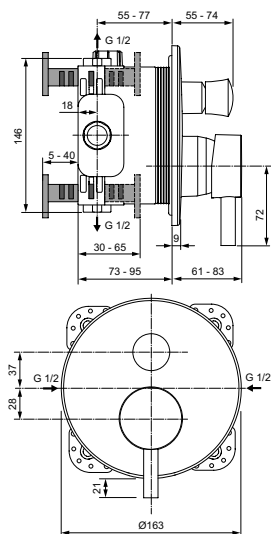

Описание изделия

CERALINE Встраиваемый смеситель для ванны/душа
Комплект №2 (функциональный комплект и накладка для настенного монтажа)

Картридж 47 мм функцией HWTC (ограничение максимальной температуры горячей воды), с функцией CLICK (ограничение потока воды)

Металлическая рукоятка с индикаторами горячей / холодной воды
Для монтажа с комплектом EASY-BOX A1000NU (заказывается дополнительно)

Автоматическое переключение ванна/душ

Артикул	Пропускная способность, л/мин	* РРЦ вкл. НДС, у.е
A7389AA	23	207,75

Покрытие / цвет

AA Chrome (Хром)