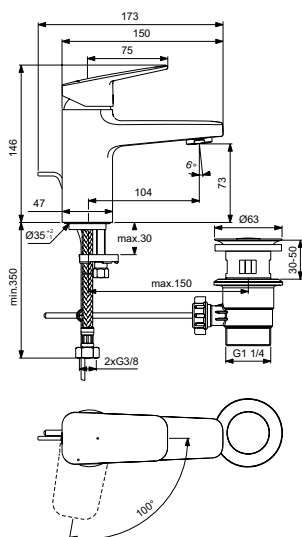

Артикул	Пропускная способность, л/мин.	* РРЦ вкл. НДС, у.е.
BD211AA	5	150,32

Покрытие / цвет

AA Chrome (Хром)

Описание изделия

CERAPLAN H75 Смеситель для раковины с пластиковым донным клапаном

Технология Blue Start