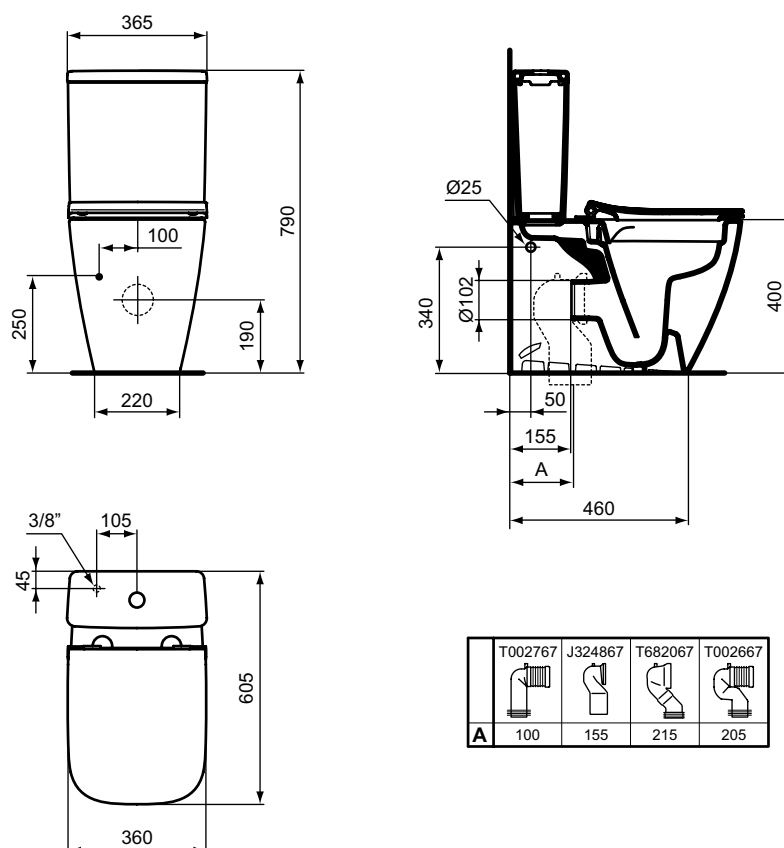

Покрытие / цвет

01 Euro White (Евробелый)