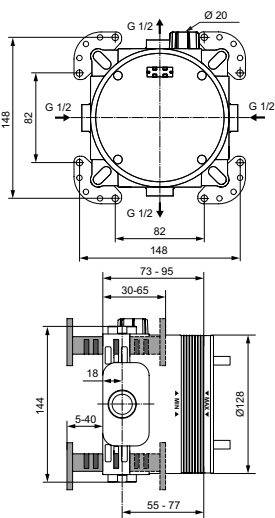

Описание изделия
EASY-BOX Встраиваемый универсальный комплект
Без функционального комплекта
Для комбинации с однорукоятковыми или термостатическими функциональными комплектами

Артикул	Пропускная способность, л/мин	* РРЦ вкл. НДС, у.е
A1000NU	26-30	130,11

Покрытие / цвет
NU Neutral (Нейтральный)