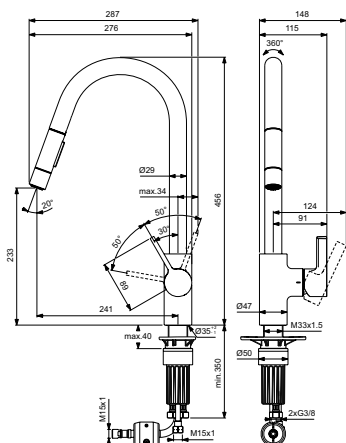

Описание изделия

GUSTO Однорукоятковый смеситель для кухонной мойки, расстояние до аэратора 233 мм
Трубчатый 2-функциональный излив R-типа, поворотный на 360°
Картридж FirmaFlow 28 мм с функцией HWTC (ограничение максимальной температуры горячей воды)
Металлическая рукоятка
Индикаторы горячей / холодной воды нанесены на корпус
Аэратор Perlator
Система монтажа Easy Fix+ (облегченный монтаж для кухонных смесителей)
Гибкая подводка G3/8"

Артикул	Пропускная способность, л/мин	* РРЦ вкл. НДС, у.е
BD416J4		176,74

Покрытие / цвет

J4 PVD Sunset Rose (Позовое золото)