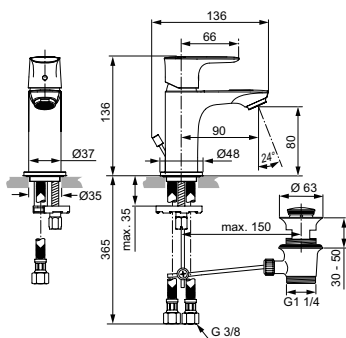

Описание изделия

CONNECT AIR Piccolo Однорукоятковый смеситель для раковины (уменьшенная версия)
Тонкий корпус 36 мм
Картридж 25 мм, без функции HWTC (ограничение максимальной температуры горячей воды) (с 1 кв.2021 - картридж 28 мм FirmaFlow с функцией HWTC), без функции CLICK (ограничение потока воды)
Гибкая подводка PEX G3/8" 400 мм
Система монтажа EASY-FIX (облегченный монтаж)
Аэратор Perlator M24x1 с ограничением потока 5 л/мин.
Металлическая рукоятка с индикатором горячей / холодной воды
Металлический донный клапан

Артикул	Пропускная способность, л/мин	* РРЦ вкл. НДС, у.е
A7014AA	5	230,38

Покрытие / цвет

AA Chrome (Хром)