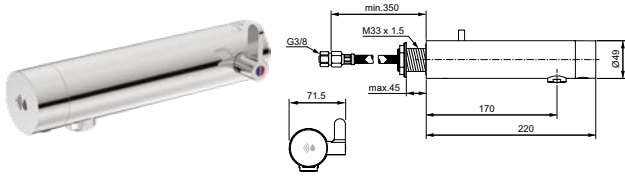

Описание изделия

SENSORFLOW NEW Настенный электронный смеситель для раковины (со смешиванием) для монтажа на панели
Латунный корпус
Питание от литиевой батарейки 6V (установлена в корпусе)
Антивандальная металлическая сервисная крышка с интегрированным ИК-датчиком
Электромагнитный клапан встроен в корпус
Ламинарный регулятор потока M24x1 (защита от попадания бактерий) с ограничением потока 5 л/мин
Гибкая подводка G3/8" PEX 350 мм
Отдельный фильтр встроен в соединение перед электромагнитным клапаном
Металлическая рукоятка с индикаторами горячей / холодной воды
Предназначен только для использования в системах высокого давления (мин. 0,5 бар)

Артикул	Пропускная способность, л/мин.	* РРЦ вкл. НДС, у.е.
A7563AA	5	467,00