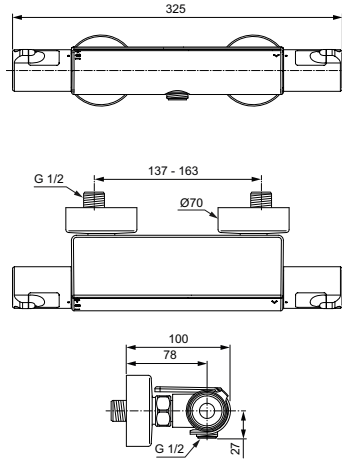

Описание изделия

CERATHERM T50 Настенный термостатический смеситель для душа с полочкой
Монтаж на стандартных эксцентриках
Термостатический картридж IS, новая технология
Затворы на керамических дисках G1/2 180°
Технология «Cool body» («Холодный корпус»)
Металлические рукоятки с ограничителями температуры (40°C)
и потока воды (50%)
Встроенный обратный клапан

Артикул	Пропускная способность, л/мин	* РРЦ вкл. НДС, у.е
A7695AA	8	343,62

Покрытие / цвет

AA Chrome (Хром)