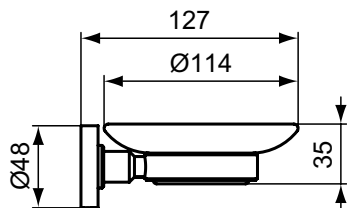

Описание изделия

ИОМ Мыльница с держателем, матовое стекло, с крепежом

Артикул	Вес, кг	* РРЦ вкл. НДС, у.е
A9122XG	0,4	60,59

Покрытие / цвет

XG Silk Black (Черный матовый)