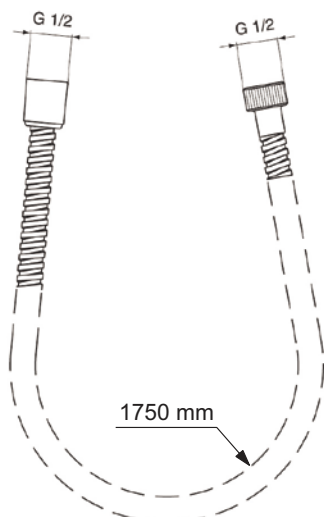

Описание изделия

ULTRAFLEX Пластиковый шланг для душа 1750 мм, подсоединение G1/2", устойчивость к давлению до 5 атм, прочность до 50 кг

Артикул	Пропускная способность, л/мин	* РРЦ вкл. НДС, у.е
BG175AA		18,99

Покрытие / цвет
AA Chrome (Хром)