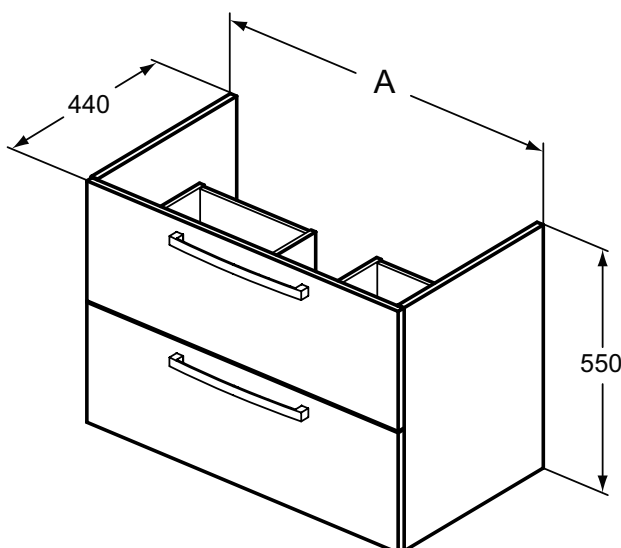

Покрытие / цвет

- 67 Neutral (Нейтральный)
- OS Sandy Oak (Дуб)
- TI Mid Grey (Серый)
- WG Lacquered White Glossy (Белый лак глянцевый)
- LG Lava Grey (Серо-коричневое дерево)