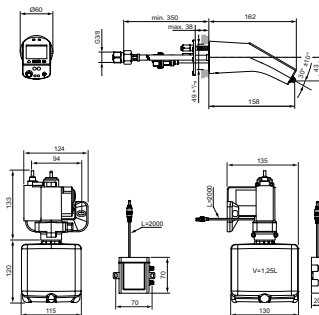

Описание изделия

INTELLIMIX Интеллектуальный смеситель с бесконтактным управлением, поставляющий воду и мыло
Для настенного монтажа
Без смешивания, для монтажа с индивидуальным термостатом A3813NU или микро-термостатом A5776AA
С диспенсером для жидкого мыла
Жидкое мыло в комплекте (1,25л)
Предназначен только для использования в системах высокого давления (мин. 0,5 бар)
Питание от сети, с адаптером 100-230 V AC, 50-60 Hz, 6 V DC
Термальная дезинфекция, режим автопромыва
Встроенная электроника и модуль BLUETOOTH BLE для простой настройки параметров и простой проверки состояния продукта
Встроенный электромагнитный клапан

Артикул	Пропускная способность, л/мин.	* РРЦ вкл. НДС, у.е.
A7707AA	1,9	1 519,15

Покрытие / цвет

AA Chrome (Хром)