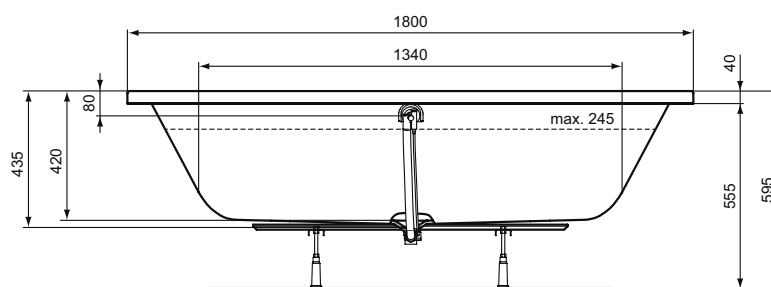

Покрытие / цвет

- 01 Euro White (Евробелый)
- 67 Neutral (Нейтральный)
- AA Chrome (Хром)