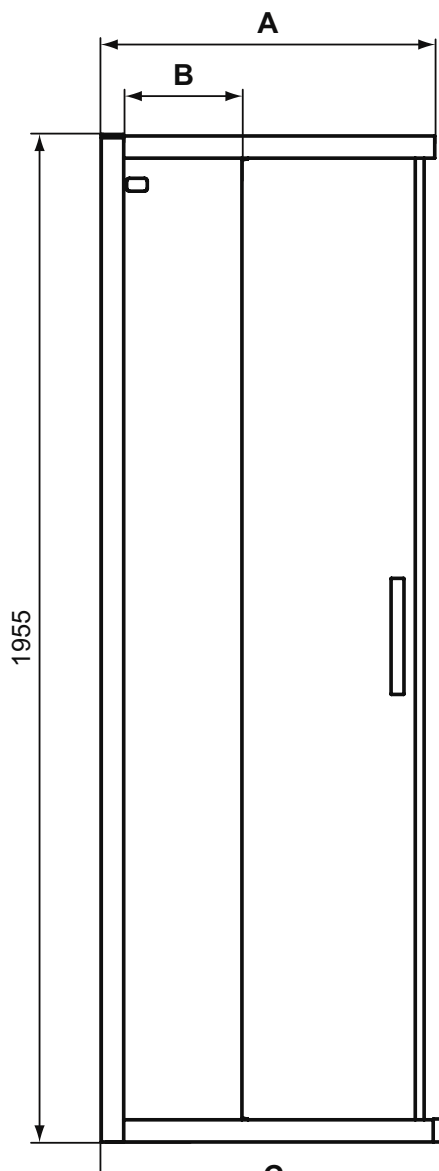

A	B	C	D
K9257	645	230	670	355
K9258	695	255	720	380
K9259	745	280	770	410
K9260	795	305	820	435
K9261	845	420	870	460
K9262	945	420	970	470
K9263	1045	520	1070	465
K9264	1145	575	1170	515
K9265	1345	775	1370	515