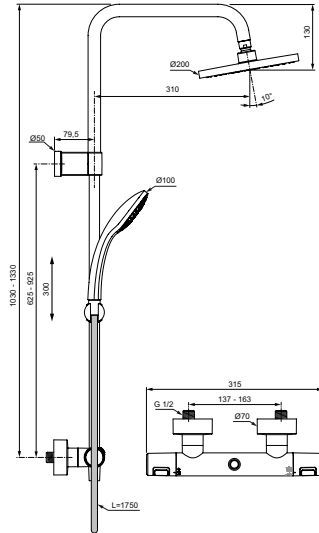

Описание изделия

CERATHERM T25 Душевая система с телескопической штангой в комплекте с термостатическим смесителем для душа
Монтаж на стандартных эксцентриках
Термостатический картридж IS, новая технология
Затворы на керамических дисках G1/2 180°
Технология «Cool body» («Холодный корпус»)
Пластиковые рукоятки с ограничителями температуры (40°C) и потока воды (50%)
Встроенный обратный клапан
Выдвижная телескопическая штанга, состоящая из 2-х частей, со стопором
Пластиковый верхний душ 200 мм, ограничение потока 12 л/мин.
1-функциональная душевая лейка 100мм с ограничением потока 8 л/мин.
Шланг 1750 мм Idealflex
Вертикальная регулировка длины штанги (до 300 мм) возможна в процессе установки изделия (после монтажа высота зафиксирована)

Артикул	Пропускная способность, л/мин	* РРЦ вкл. НДС, у.е
A7546XG	8 / 12	1 164,37

Покрытие / цвет

XG Silk Black (Черный матовый)