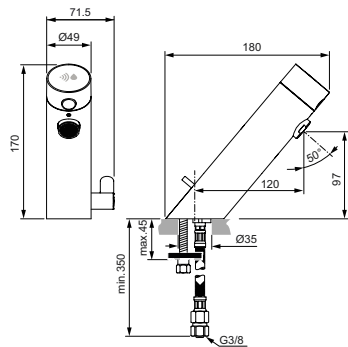

Описание изделия

SENSORFLOW NEW Электронный смеситель для раковины (со смешиванием)
Латунный корпус
Питание от литиевой батарейки 6V (установлена в корпусе)
Антивандальная металлическая сервисная крышка с интегрированным ИК-датчиком
Электромагнитный клапан встроен в корпус
Ламинарный регулятор потока M24x1 (защита от попадания бактерий) с ограничением потока 5 л/мин
Гибкая подводка G3/8"
Отдельный фильтр встроен в соединение перед электромагнитным клапаном
Металлическая рукоятка с индикаторами горячей / холодной воды
Система монтажа EASY-FIX (облегченный монтаж)
Предназначен только для использования в системах высокого давления (мин. 0,5 бар)

Артикул	Пропускная способность, л/мин.	* РРЦ вкл. НДС, у.е.
A7559B3	5	747,19

Покрытие / цвет

B3 Glossy black PVD BLACK ONYX (Черный глянцевый Оникс)