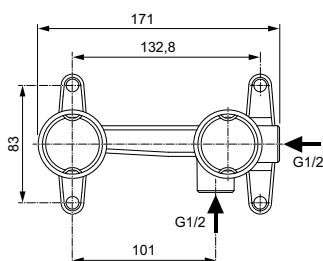

Описание изделия

Встраиваемый комплект для настенного смесителя для раковины

Артикул	Пропускная способность, л/мин	* РРЦ вкл. НДС, у.е
A1313NU	25	196,09

Покрытие / цвет

NU Neutral (Нейтральный)