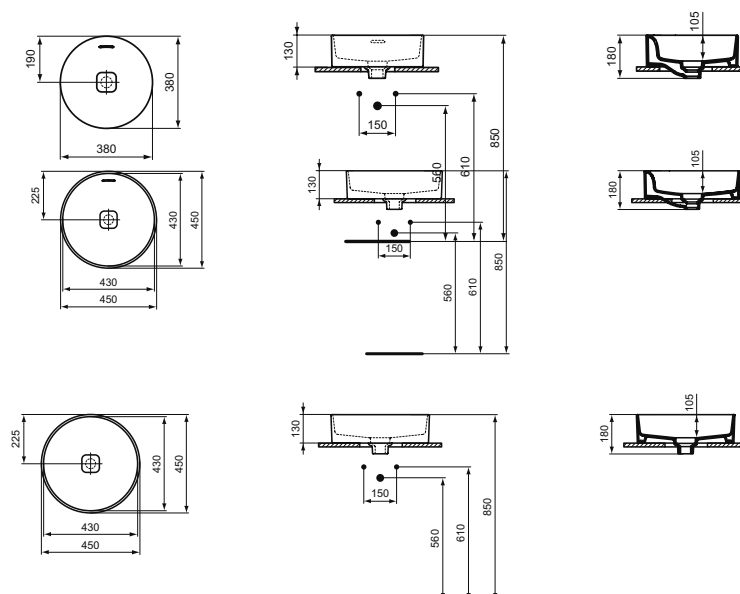

Покрытие / цвет

- 01 Euro White (Евробелый)
- AA Chrome (Хром)