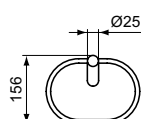

Описание изделия
CONCA Полотенцедержатель кольцо

Артикул	Вес, кг	* РРЦ вкл. НДС, у.е
T4503GN	0,4	188,16

Покрытие / цвет
GN PVD Silver Storm (Серебряный Шторм)