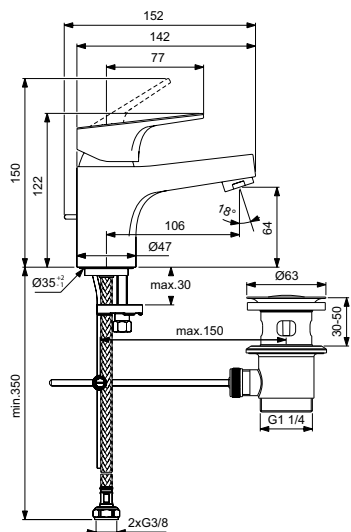

Описание изделия

CERABASE Однорукоятковый смеситель для раковины, расстояние до аэратора 60 мм
Картридж FirmaFlow 38 мм с функцией HWTC (ограничение максимальной температуры горячей воды)
Металлическая рукоятка с индикаторами горячей / холодной воды
Аэратор с ограничением потока 5 л/мин.
Система монтажа EASY-FIX (облегченный монтаж)
Гибкая подводка G3/8"
Металлический донный клапан
Упаковка без пластика

Артикул	Пропускная способность, л/мин	* РРЦ вкл. НДС, у.е
BD393AA	5	93,02

Покрытие / цвет
AA Chrome (Хром)

Смесители и Душевая программа