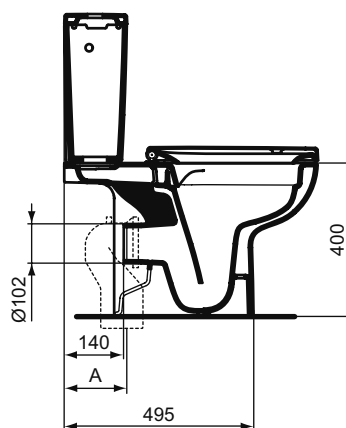

Покрытие / цвет

- 01 Euro White (Евробелый)
- AA Chrome (Хром)

T002767	J324867	T682067	T002667
A 85	140	200	190