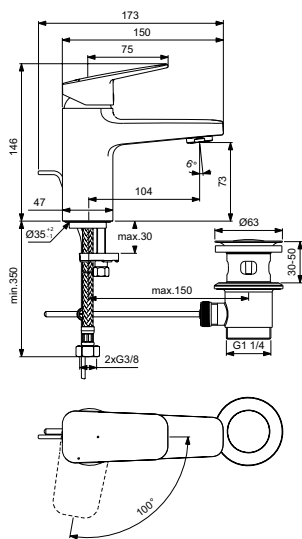

Описание изделия

CERAPLAN H75 Смеситель для раковины с металлическим донным клапаном

Технология Blue Start

Система монтажа EASY-FIX (облегченный монтаж)

Гибкая подводка G3/8"

Картридж FirmaFlow 38 мм с функцией HWTC (ограничение максимальной температуры горячей воды)

Металлическая рукоятка с индикаторами горячей / холодной воды

Аэратор Slim с ограничением потока 5 л/мин

Артикул	Пропускная способность, л/мин.	* РРЦ вкл. НДС, у.е.
BD215AA	5	158,01

Покрытие / цвет

AA Chrome (Хром)