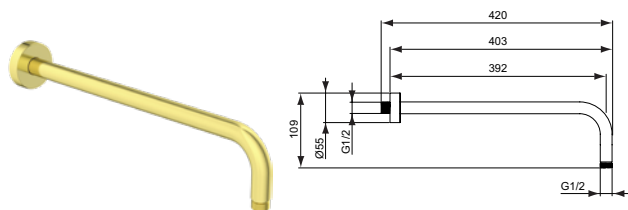

Покрытие / цвет

XG Silk Black (Черный матовый)

Описание изделия

IDEALRAIN L1 Настенный держатель верхнего душа 400 мм, металлический, с металлической накладкой

Артикул	Пропускная способность, л/мин	* РРЦ вкл. НДС, у.е
V9445A2		130,49