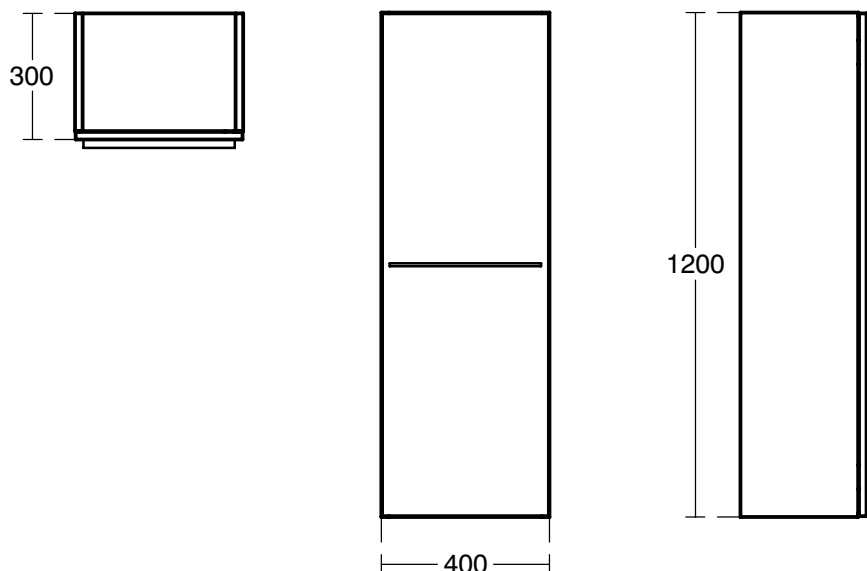

Покрытие / цвет

- DU Matt White (Белый матовый)
- NF Sand Biege Matt (Песочно-бежевый матовый)
- NG Quartz Grey Matt (Кварцево-серый матовый)
- NV Carbon Grey Matt (Угольно-серый матовый)
- NH Greige Matt (Серый матовый)
- NX Natural Oak (Натуральный дуб)
- NW Coffee Oak (Кофейный дуб)
- YE Glossy brill (Блестящий серебристый)
- XG Silk Black (Черный матовый)