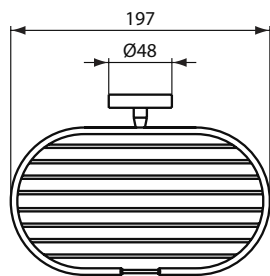

Артикул	Вес, кг	* РРЦ вкл. НДС, у.е
A9125AA	1,5	104,58

Покрытие / цвет

AA Chrome (Хром)

Описание изделия

ЮМ Полочка для мыла / шампуня, с крепежом

Артикул	Вес, кг	* РРЦ вкл. НДС, у.е
A9112AA	0,4	88,74 119,80