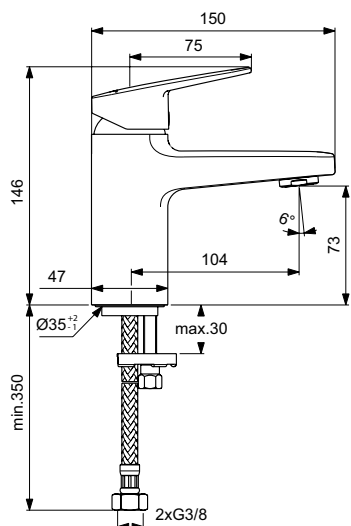

Описание изделия

Ceraplan H75 Смеситель для раковины без донного клапана
Система монтажа EASY-FIX (облегченный монтаж)
Гибкая подводка G3/8"
Картридж FirmaFlow 38 мм с функцией HWTC (ограничение максимальной температуры горячей воды)
Металлическая рукоятка с индикаторами горячей / холодной воды
Аэратор Slim с ограничением потока 5 л/мин

Артикул	Пропускная способность, л/мин	* РРЦ вкл. НДС, у.е
BD209AA	5	150,32

Покрытие / цвет
AA Chrome (Хром)