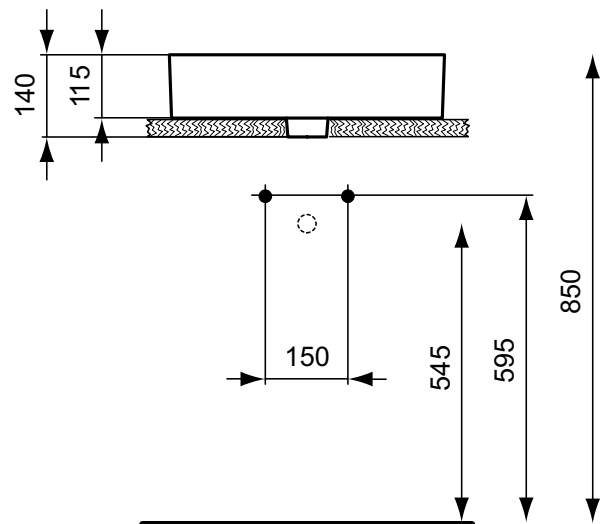

Дизайн: Артефакт (Германия)

Основное изделие

STRADA Настольная раковина-чаша 50x42 см, без отверстия под смеситель, без перелива, с крепежом E009567, с монтажным шаблоном. Для установки со смесителем с удлиненным корпусом и специальным донным клапаном

Основное изделие	Артикул	Вес, кг	* РРЦ вкл. НДС, у.е.
STRADA Настольная раковина -чаша 50x42 см	K077601	13,0	305,05
Заказывается дополнительно			
Дизайн-сифон G 1 1/4"	E0079AA	1,2	114,99
Трубчатый сифон для раковины 1 1/4"	A2305AA	0,4	65,70
Угловой кран-дизайн 1/2"	A3491AA	0,4	126,81
Угловой кран 1/2" (для подводки 3/8" или для жесткой подводки)	B7883AA	0,1	19,82
Специальный донный клапан 1 1/4" для раковин и чаш без отверстия перелива	J3291AA	0,4	117,16

Покрытие / цвет

- 01 Euro White (Евробелый)
- AA Chrome (Хром)

30* = рекомендованный размер