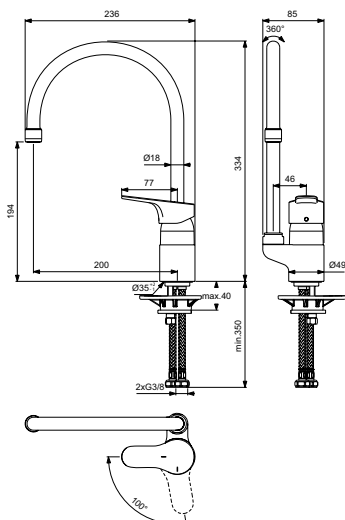

Описание изделия

CERABASE Однорукоятковый смеситель для кухонной мойки с трубчатым изливом R-типа
Картридж FirmaFlow 38 мм с функцией HWTC (ограничение максимальной температуры горячей воды)
Металлическая рукоятка с индикаторами горячей / холодной воды
Аэратор Perlator
Технология Blue Start®
Система монтажа EASY-FIX (облегченный монтаж)
Гибкая подводка G3/8"
Упаковка без пластика

Артикул	Пропускная способность, л/мин	* РРЦ вкл. НДС, у.е
BD050AA		143,00

Покрытие / цвет

AA Chrome (Хром)