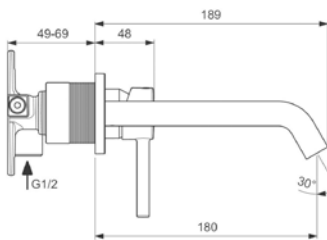

Описание изделия

CERALINE Настенный смеситель для раковины

Для монтажа со встраиваемым комплектом A1313NU (заказывается дополнительно)

Трубчатый излив 204 мм

Аэратор Cashe

Картридж 47 мм с функцией HWTC

Металлическая рукоятка с индикаторами горячей / холодной воды