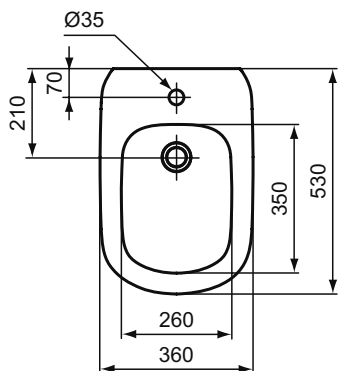

Покрытие / цвет

- 01 Euro White (Евробелый)
- V1 Silk White (Белый матовый)
- V3 Silk Black (Черный матовый)
- AA Chrome (Хром)