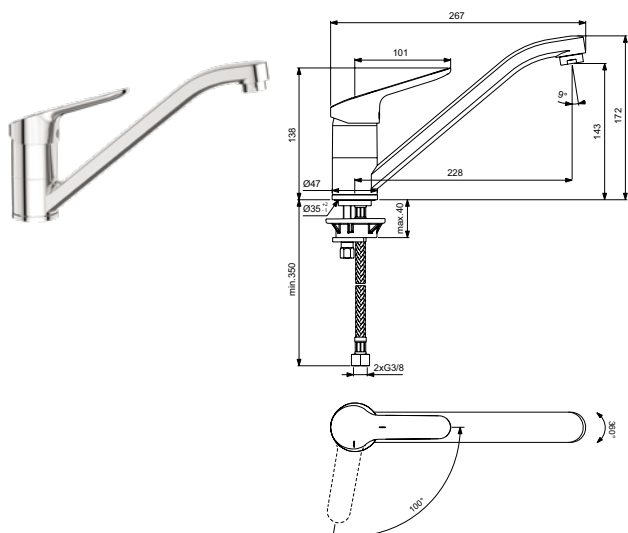

Описание изделия

CERAFLEX Однорукоятковый смеситель для кухонной мойки
Литой поворотный излив
Технология Blue Start®
Картридж IS 40 мм с функцией HWTC (ограничение максимальной температуры горячей воды), с функцией CLICK (ограничение потока воды)
Гибкая подводка G3/8''
Система монтажа EASY-FIX (облегченный монтаж) с пластиковой опорной пластиной для более стабильного монтажа на мойке из нержавеющей стали
Аэратор Perlator
Металлическая рукоятка с индикатором горячей / холодной воды (индикатор холодной воды расположен по центру)

Артикул	Пропускная способность, л/мин	* РРЦ вкл. НДС, у.е
BC129AA	9	133,53

Покрытие / цвет

AA Chrome (Хром)