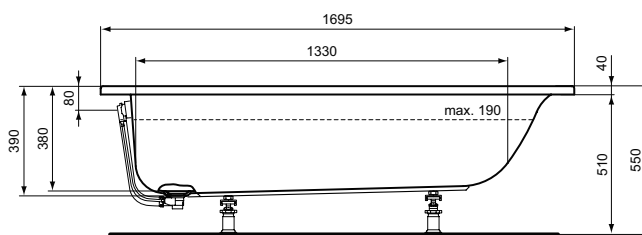

Покрытие / цвет

- 01 Euro White (Евробелый)
- 67 Neutral (Нейтральный)
- AA Chrome (Хром)
- EO Bright Silver (Блестящий серебристый)