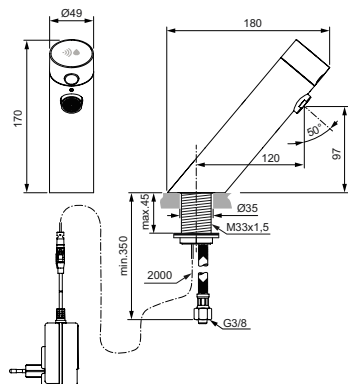

Описание изделия

SENSORFLOW NEW Электронный излив для раковины, без смешивания
Латунный корпус
Питание от литиевой батарейки 6V (установлена в корпусе)
Антивандалная металлическая сервисная крышка с интегрированным ИК-датчиком
Электромагнитный клапан встроен в корпус
Ламинарный регулятор потока M24x1 (защита от попадания бактерий) с ограничением потока 5 л/мин
Гибкая подводка G3/8»
Отдельный фильтр встроен в соединение перед электромагнитным клапаном
Для монтажа с термостатом A3813NU или A5776AA
Предназначен только для использования в системах высокого давления (мин. 0,5 бар)

Артикул	Пропускная способность, л/мин.	* РРЦ вкл. НДС, у.е.
A7556XG	5	544,85

Покрытие / цвет

XG Silk Black (Черный матовый)