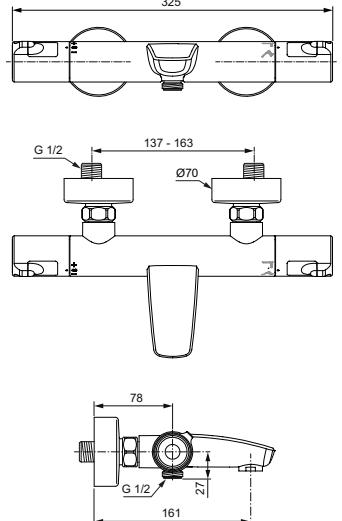

Дополнительное оборудование: съемная полочка для термостатов T25, T50 и T100 (артикул A7215AA)

Артикул	Пропускная способность, л/мин	* РРЦ вкл. НДС, у.е
A7214AA	12	285,56
A7215AA		52,21

Покрытие / цвет

AA Chrome (Хром)