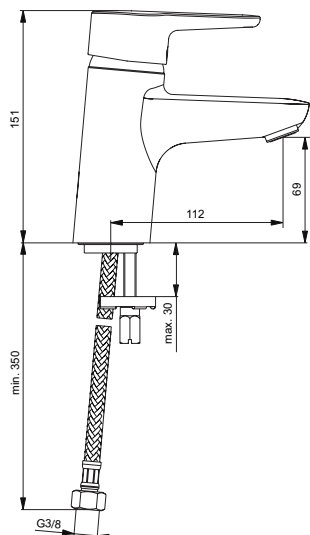

Описание изделия

CONNECT BLUE Однорукоятковый смеситель для раковины
Технология Blue - без никеля и свинца
Замена картриджа с марта 2022 с 40 мм на FirmaFlow 38 мм
Гибкая подводка G3/8" (антибактериальные шланги PEX)
Система монтажа EASY-FIX (облегченный монтаж)
Аэратор Cascade M24x1
Металлическая рукоятка с индикатором горячей/холодной воды
Без донного клапана

Артикул	Пропускная способность, л/мин	* РРЦ вкл. НДС, у.е
V9917AA	11	176,13

Покрытие / цвет

AA Chrome (Хром)