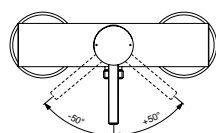

Описание изделия

CERALINE Настенный смеситель для душа
Картридж 38 мм FirmaFlow с функцией HWTC (ограничение максимальной температуры горячей воды)
Монтаж на стандартных эксцентриках (в комплекте: эксцентрики, металлические отражатели, уплотнительные прокладки)
Металлическая рукоятка с индикаторами горячей / холодной воды
Обратный клапан

Артикул	Пропускная способность, л/мин	* РРЦ вкл. НДС, у.е
BC200XG	13	156,59

Покрытие / цвет

XG Silk Black (Черный матовый)