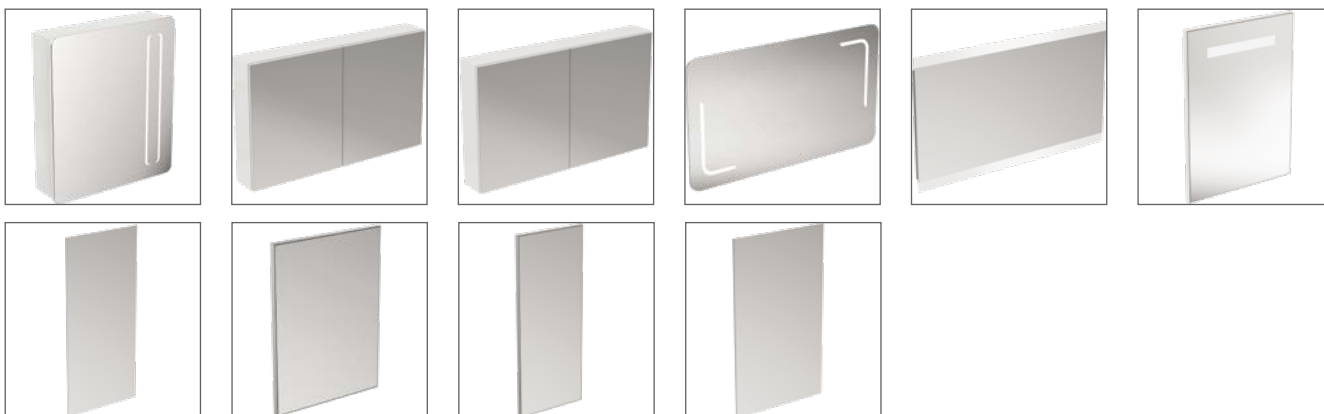

Покрытие/цвет
AA Chrome (Хром)
AL Aluminium Effect (Алюминий)

Скачать самый актуальный
прайс-лист в Эксель

Основное изделие

MIRROR&LIGHT Зеркальный шкафчик 120 см, две двухсторонние зеркальные дверцы с доводчиком, с интегрированной светодиодной фронтальной подсветкой, интегрированная нижняя светодиодная подсветка, самоклеющиеся металлические ручки, магнитный держатель, выключатель, розетка для бритвы, регулируемая стеклянная полка, крепеж в комплекте, 220-240 V, 50-60 Hz, IP44, Class II