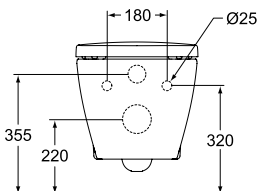

Дизайн: Робин Левин (Англия)

Основное изделие

CONNECT Подвесной унитаз, глубокий смыв. Сиденье и крышка заказывается дополнительно.

CONNECT Подвесной унитаз, глубокий смыв, с тонким сиденьем и крышкой с функцией плавного закрытия E772401.

CONNECT Подвесной унитаз с функцией биде. Сиденье и крышка заказывается дополнительно. Для работы функции биде необходимо подключить изделие к смесителю (см.раздел «Смесители»).

CONNECT Подвесной унитаз, "с полочкой". Сиденье и крышка заказывается дополнительно.

Основное изделие	Артикул	Вес, кг	* РРЦ вкл. НДС, у.е.
CONNECT Подвесной унитаз	E803501	25,2	343,92
CONNECT Подвесной унитаз, глубокий смыв, с тонким сиденьем и крышкой с функцией плавного закрытия E772401	E272701	26,8	216,31
CONNECT Подвесной унитаз с функцией биде	E781901	24,2	396,07
CONNECT Подвесной унитаз "с полочкой"	E804501	25,0	391,80

Обязательное оборудование

CONNECT Сиденье и крышка с функцией плавного закрытия, дюропласт, шарниры металл/пластик	E712701	2,7	111,54
CONNECT Сиденье и крышка стандарт, дюропласт, стальные шарниры	E712801	2,2	63,22
CONNECT Тонкое сиденье и крышка стандарт, дюропласт, стальные шарниры	E772301	2,2	74,36
CONNECT Тонкое сиденье и крышка с функцией плавного закрытия, дюропласт, шарниры металл/пластик	E772401	2,2	131,24

Покрытие / цвет

01 Euro White (Евробелый)

E 7819 ..

* Рекомендованная Розничная Цена вкл. НДС, у.е. на 01.03.2023