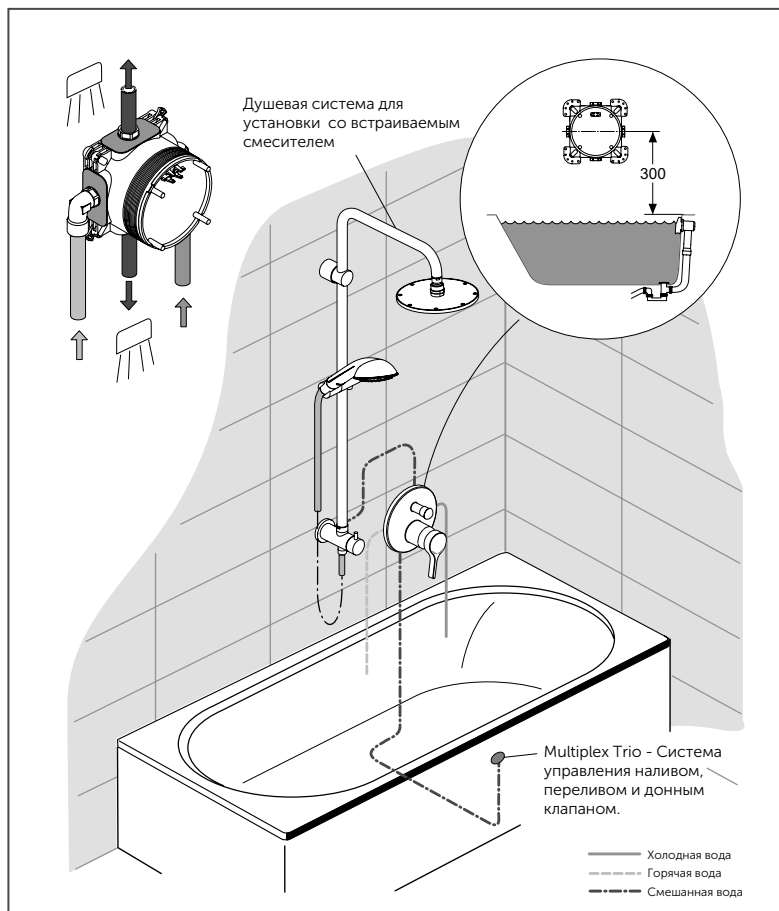

Пример 9. С ДУШЕВОЙ СИСТЕМОЙ И СИСТЕМОЙ MULTIPLEX TRIO*

- встроенный смеситель с переключателем
- душевая система
- система Multiplex Trio

В случае желания Клиента установить более сложные комбинации для встраиваемых смесителей рекомендуем обращаться за квалифицированной консультацией в компанию Ideal Standard или ее официальные сервис-центры: