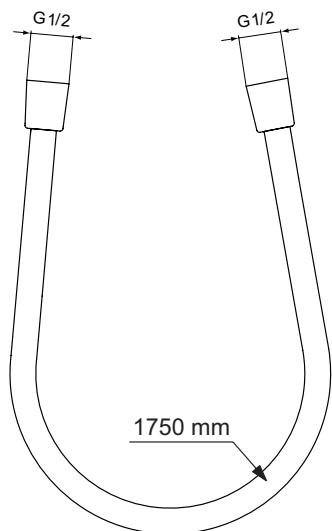

Артикул	Пропускная способность, л/мин	* РРЦ вкл. НДС, у.е
BE175A2		52,36

Покрытие / цвет

A2 Brushed Gold (Шлифованное Золото)

Описание изделия

IDEALFLEX Шланг для душа 1750 мм, подсоединение G1/2", устойчивость к давлению до 5 атм, прочность до 50 кг, легкоочищаемый (гладкая поверхность), защита от перекручивания