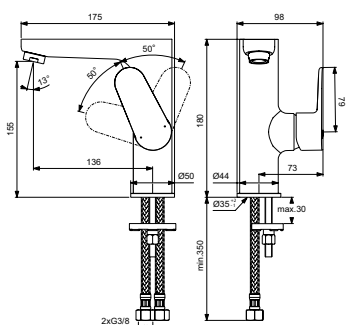

Описание изделия

CERAFINE O Однорукоятковый смеситель для раковины

с рукояткой сбоку

Картридж 28 мм FirmaFlow с функцией HWTC (ограничение максимальной температуры горячей воды)

Гибкая подводка G3/8"

Система монтажа EASY-FIX (облегченный монтаж)

Аэратор PCA с ограничением потока 5 л/мин.

Металлическая рукоятка с индикаторами горячей / холодной воды

Без донного клапана

Артикул

Пропускная
способность, л/мин

* РРЦ
вкл. НДС, у.е

BC555XG

5

249,44

Покрытие / цвет

XG Silk Black (Черный матовый)