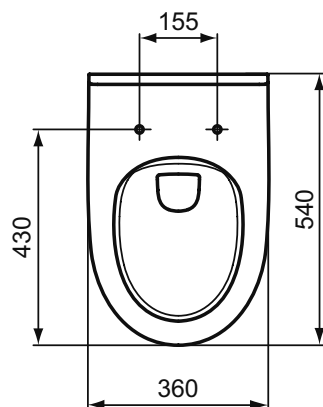

Покрытие / цвет

01 Euro White (Евробелый)