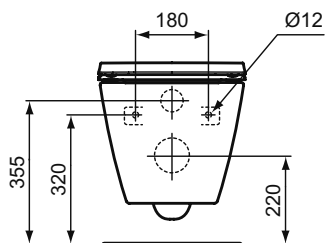

Покрытие / цвет

- 01 Euro White (Евробелый)
- 58 Grey Glossy (Серый глянцевый)
- HY Smartguard White (Евробелый с покрытием Smartguard)