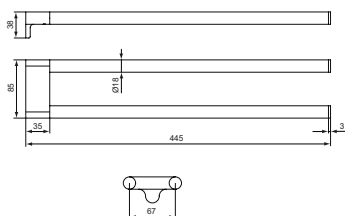

Дизайн: Робин Левин (Англия)

Описание изделия
CONNECT Полочка, с крепежом

Артикул	Вес, кг	* РРЦ вкл. НДС, у.е
A9158AA	0,4	121,01

Покрытие / цвет
AA Chrome (Хром)

Дизайн: Робин Левин (Англия)

Описание изделия
CONNECT Двойной полотенцедержатель, с крепежом