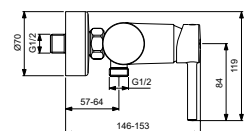

Описание изделия

CERALINE Настенный смеситель для душа
Картридж 38 мм FirmaFlow с функцией HWTC (ограничение максимальной температуры горячей воды)
Монтаж на стандартных эксцентриках (в комплекте: эксцентрики, металлические отражатели, уплотнительные прокладки)
Металлическая рукоятка с индикаторами горячей / холодной воды
Обратный клапан

Артикул	Пропускная способность, л/мин	* РРЦ вкл. НДС, у.е
BC200U5	13	150,32

Покрытие / цвет

U5 Matt-White/Chrome (Матовый белый/хром)