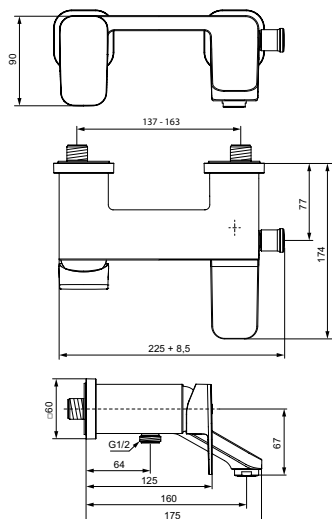

Артикул	Пропускная способность, л/мин	* РРЦ вкл. НДС, у.е
A6336AA	5	455,34

Покрытие / цвет
 AA Chrome (Хром)

Описание изделия

TONIC II Однорукоятковый настенный смеситель для ванны/душа
 Картридж Multiport 40 мм
 Ограничитель горячей воды интегрирован в картридж
 Аэратор Cascade
 Автоматическое переключение ванна/душ на изливе
 Металлическая рукоятка с индикатором горячей / холодной воды
 Накладки на эксцентрики для скрытого монтажа
 Обратный клапан