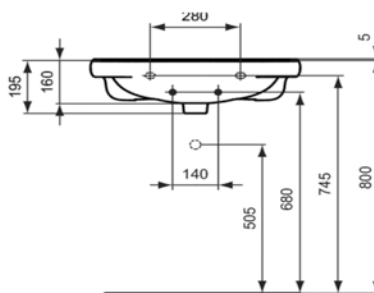

Покрытие / цвет

- 01 Euro White (Евробелый)
- 67 Neutral (Нейтральный)