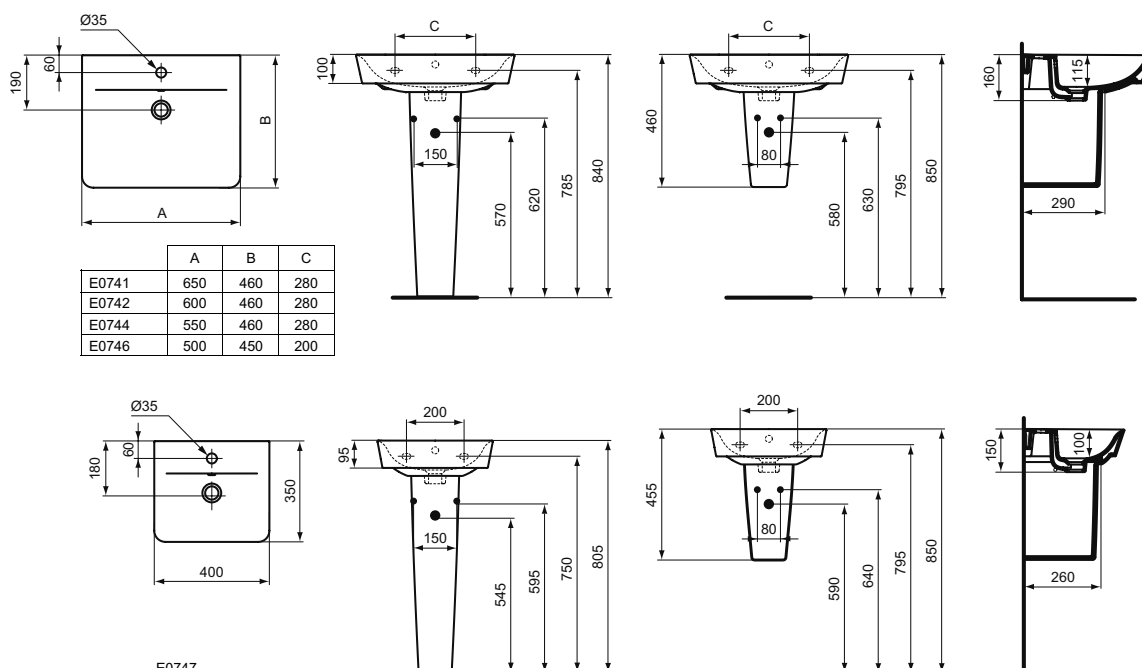

Покрытие / цвет

- 01 Euro White (Евробелый)
- V3 Silk Black (Черный матовый)
- 67 Neutral (Нейтральный)
- AA Chrome (Хром)