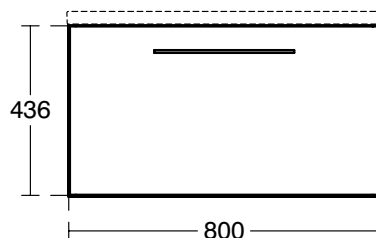

Покрытие / цвет

DU	Matt White (Белый матовый)
NF	Sand Biege Matt (Песочно-бежевый матовый)
NG	Quartz Grey Matt (Кварцево-серый матовый)
NV	Carbon Grey Matt (Угльно-серый матовый)
NH	Greige Matt (Серый матовый)
NX	Natural Oak (Натуральный дуб)
NW	Coffee Oak (Кофейный дуб)
YE	Glossy brill (Блестящий серебристый)
XG	Silk Black (Черный матовый)