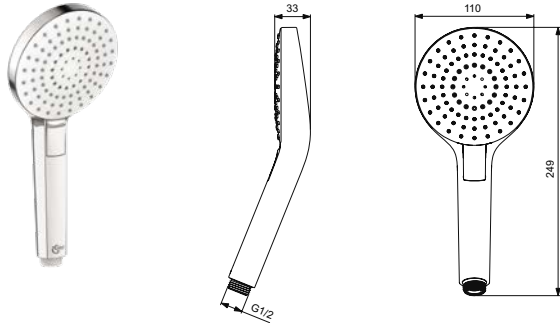

Описание изделия

IDEALRAIN EVO ROUND L3 Душевая лейка Ø110 мм
3-функциональная самоочищающаяся лейка Ø110 мм, режим струи: Rain (Дождь), Smart Rain (Бодрящий дождь), Massage (Массаж); ограничение потока 8 л/мин.

Артикул	Пропускная способность, л/мин	* РРЦ вкл. НДС, у.е
V2231AA	8	55,12

Покрытие / цвет
AA Chrome (Хром)