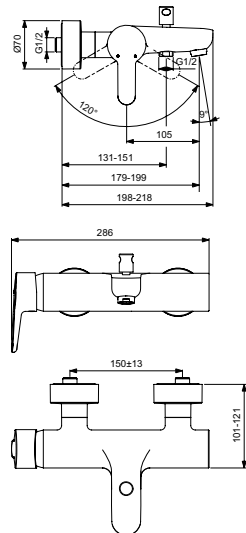

Описание изделия

CONNECT BLUE Настенный однорукоятковый смеситель для ванны/душа
Монтаж на цилиндрических гайках и металлических накладках
Картридж 47 мм IS с функцией HWTC (ограничение максимальной температуры горячей воды), с функцией CLICK (ограничение потока воды)
Без душевого гарнитура
Металлическая рукоятка с индикатором горячей / холодной воды
Автоматическое переключение ванна/душ
Аэратор Cascade M24x1
Встроенный обратный клапан

Артикул	Пропускная способность, л/мин	* РРЦ вкл. НДС, у.е
V9921AA	21/24	271,90

Покрытие / цвет
AA Chrome (Хром)