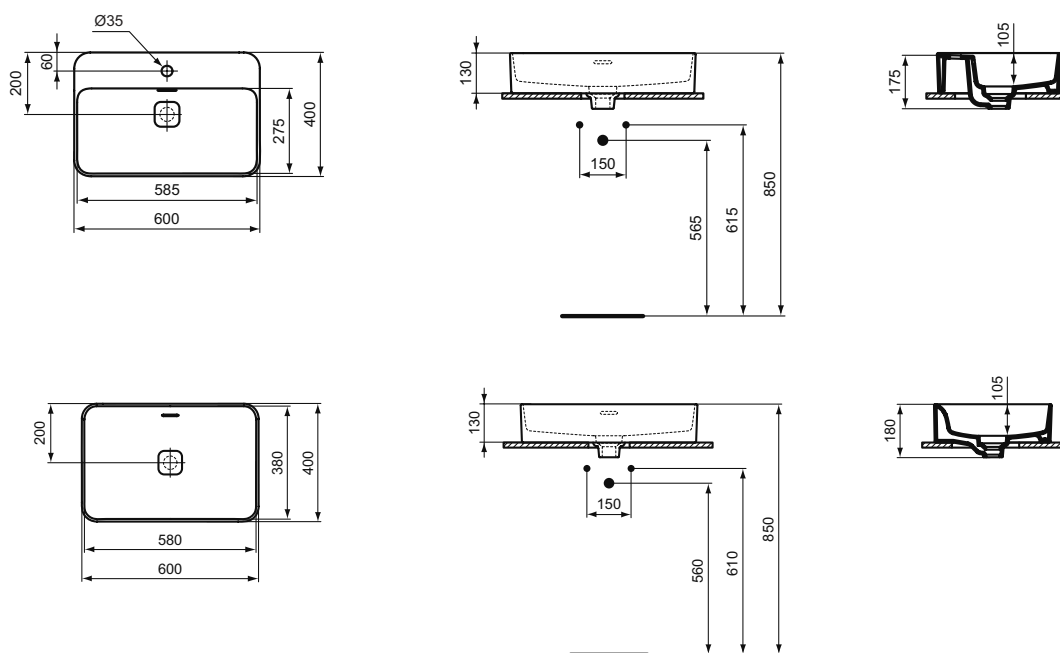

Покрытие / цвет

- 01 Euro White (Евробелый)
- AA Chrome (Хром)