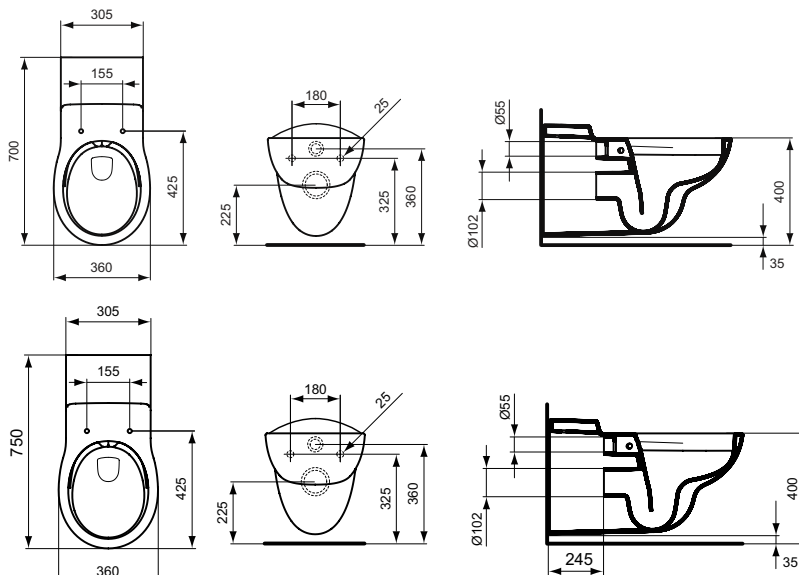

Покрытие / цвет

- 01 Euro White (Евробелый)
- 36 Blue (Синий)
- RN Charcoal (Уголь)
- 67 Neutral (Нейтральный)
- AC White (Белый)
- LJ Grey (Серый)