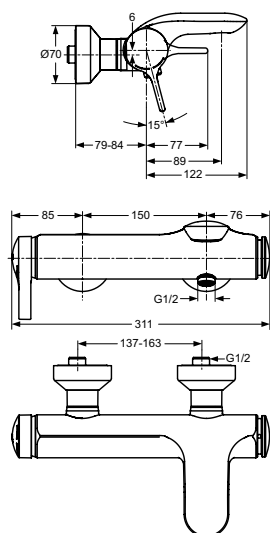

Описание изделия

MELANGE Настенный однорукоятковый смеситель для ванны/душа
Картридж 40 мм IS Multiport с функцией HWTC (ограничение максимальной температуры горячей воды)
Скрытая система настенного монтажа
Скрытый аэратор Cache M21,5x1
Без душевого гарнитура
Металлическая рукоятка с индикатором горячей / холодной воды
Автоматическое переключение ванна/душ
Встроенный обратный клапан

Артикул	Пропускная способность, л/мин	* РРЦ вкл. НДС, у.е
A4271AA	20,5	683,18

Покрытие / цвет

AA Chrome (Хром)