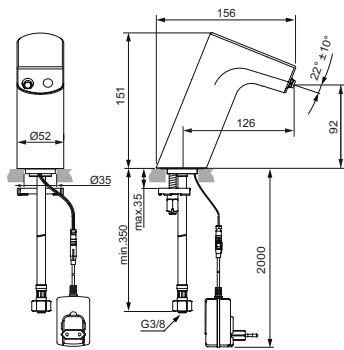

Описание изделия

INTELLIFLOW Электронный излив для раковины (без смешивания)

Латунный корпус

Работа от сети, с адаптером 100-240VAC/OUT6,5VDC

Акриловая черная сервисная крышка с интегрированным ИК-датчиком

Электромагнитный клапан встроен в корпус

Ламинарный регулятор потока (защита от попадания бактерий) с ограничением потока 1,9 л/мин

Гибкая подводка G3/8"

Отдельный фильтр встроен в соединение перед электромагнитным клапаном

Система монтажа EASY-FIX (облегченный монтаж)

Предотвращение обратного потока при помощи обратного клапана, встроенного в адаптер с фильтром

Автоматическая остановка после 55 секунд режима работы

Для монтажа с термостатом A3813NU или A5776AA

Для монтажа с термостатом A3813NU или A5776AA

Предназначен только для использования в системах высокого давления (мин. 0,5 бар)

Артикул	Пропускная способность, л/мин.	* РРЦ вкл. НДС, у.е.
A7858B3	1,9	649,24

Покрытие / цвет

B3 PVD Glossy Black Onyx (Черный глянцевый оникс)