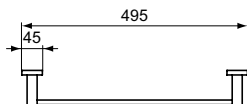

Артикул	Вес, кг	* РРЦ вкл. НДС, у.е
E2196AA		78,49

Покрытие / цвет

AA Chrome (Хром)