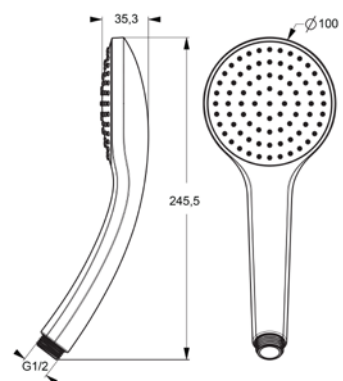

Описание изделия

IDEALRAIN SOFT M1 Душевая лейка 100 мм

1-функциональная легкоочищаемая душевая лейка 100 мм, ограничение потока 8 л/мин.

Артикул	Пропускная способность, л/мин	* РРЦ вкл. НДС, у.е
V9402XG	8	48,44

Покрытие / цвет

XG Silk Black (Черный матовый)