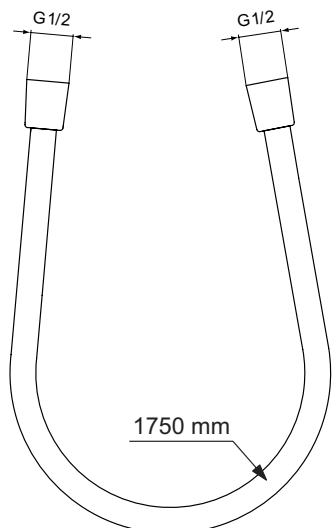

Описание изделия

IDEALFLEX Шланг для душа 1750 мм, подсоединение G1/2", устойчивость к давлению до 5 атм, прочность до 50 кг, легкоочищаемый (гладкая поверхность), защита от перекручивания

Артикул	Пропускная способность, л/мин	* РРЦ вкл. НДС, у.е
BE175A2		52,36

Покрытие / цвет

A2 Brushed Gold (Шлифованное Золото)