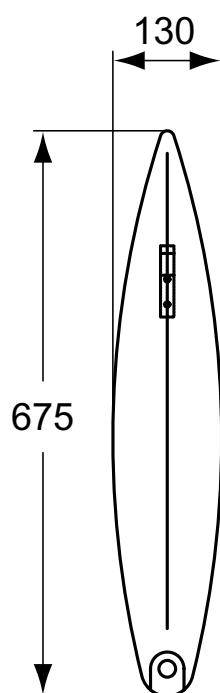

Основное изделие

Перегородка для писсуара, с крепежом

Основное изделие	Артикул	Вес, кг	* РРЦ вкл. НДС, у.е.
Перегородка для писсуара	S612001	8,7	194,95

Покрытие / цвет

01 Euro White (Евробелый)