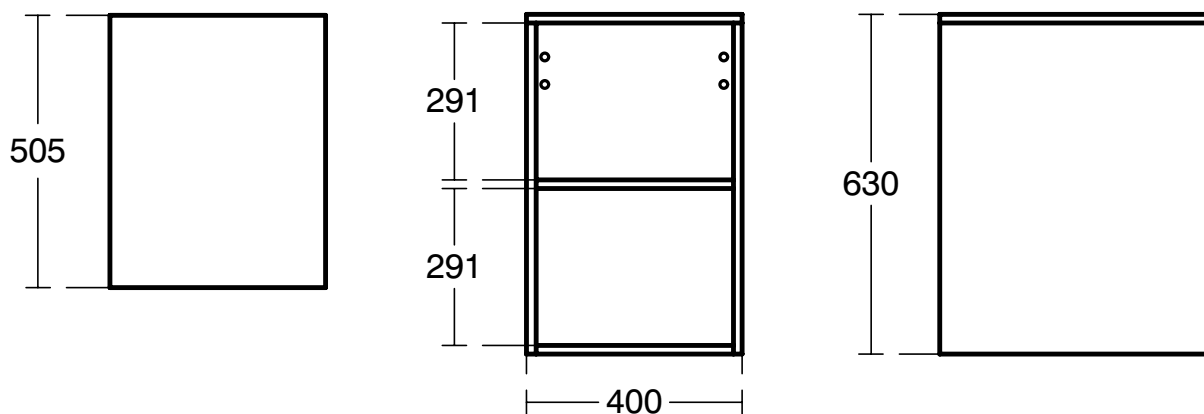

Покрытие / цвет

- DU Matt White (Белый матовый)
- NF Sand Biege Matt (Песочно-бежевый матовый)
- NG Quartz Grey Matt (Кварцево-серый матовый)
- NV Carbon Grey Matt (Угольно-серый матовый)
- NH Greige Matt (Серый матовый)
- NX Natural Oak (Натуральный дуб)
- NW Coffee Oak (Кофейный дуб)