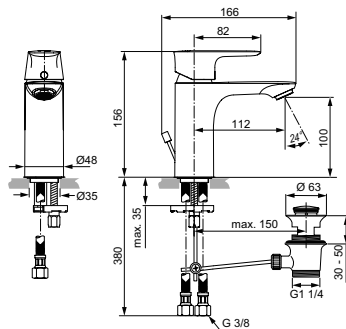

Описание изделия

CONNECT AIR Project Однорукоятковый смеситель для раковины
Картридж IS 38 мм с функцией HWTC (ограничение максимальной температуры горячей воды), без функции CLICK (ограничение потока воды)
Гибкая подводка PEX G3/8" 400 мм
Система монтажа EASY-FIX (облегченный монтаж)
Аэратор Perlator M24x1 с ограничением потока 5 л/мин.
Металлическая рукоятка с индикатором горячей / холодной воды
Металлический донный клапан

Артикул	Пропускная способность, л/мин.	* РРЦ вкл. НДС, у.е.
A7021GN	5	676,11

Покрытие / цвет

GN Silver Storm / Серебряный Шторм