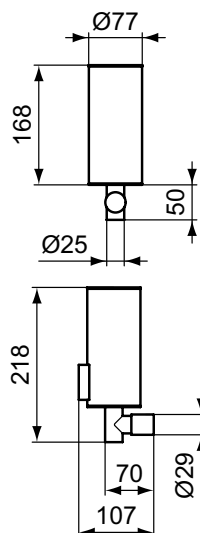

Описание изделия

ЛОМ Диспенсер для жидкого мыла, для настенного монтажа, 0.5л, с крепежом

Артикул	Вес, кг	* РРЦ вкл. НДС, у.е
A7925GN	1	219,95

Покрытие / цвет

GN PVD Silver Storm (Серебряный Шторм)