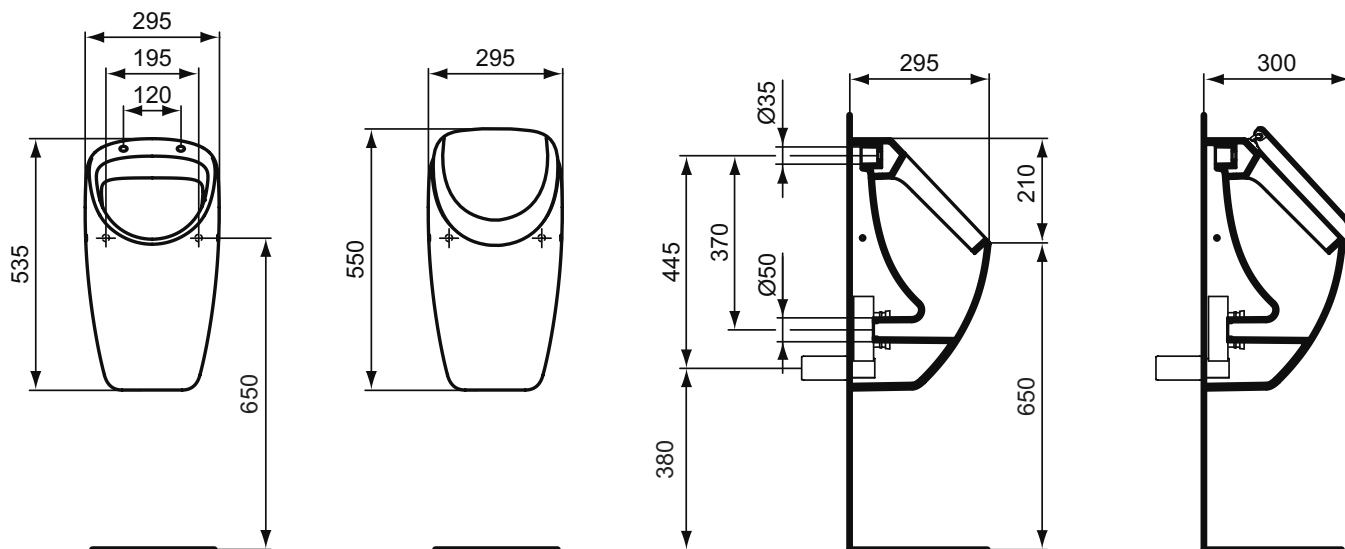

Покрытие / цвет

- 01 Euro White (Евробелый)
- 67 Neutral (Нейтральный)

Решения для
общественных зон