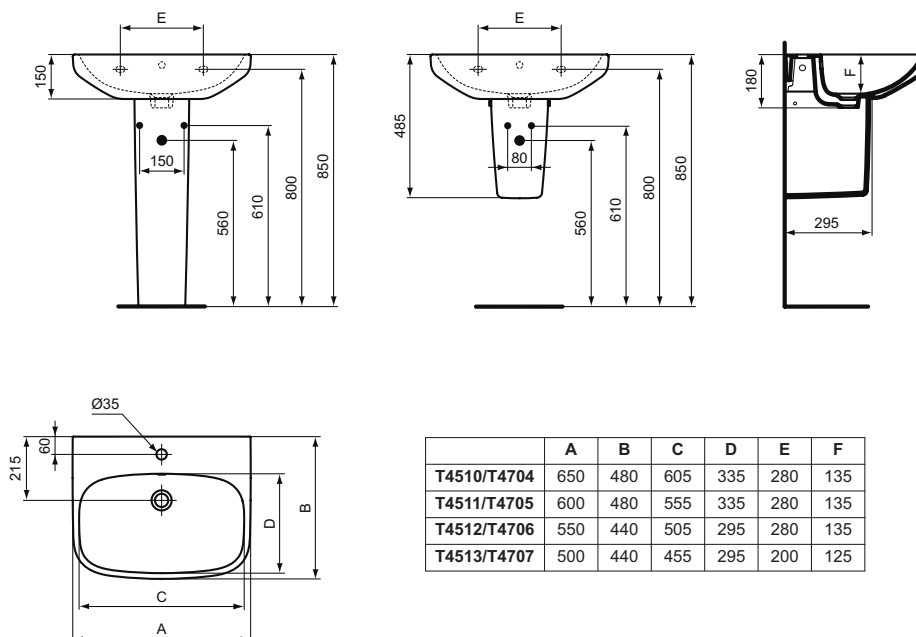

Покрытие / цвет

- 01 Euro White (Евробелый)
- AA Chrome (Хром)