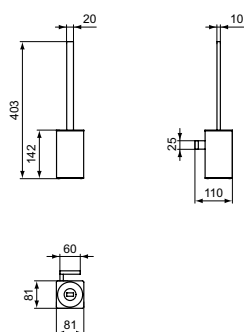

Описание изделия

CONCA Туалетная щетка с держателем, для настенного монтажа, квадратный дизайн

Артикул	Вес, кг	* РРЦ вкл. НДС, у.е
T4494GN	1,0	188,16

Покрытие / цвет

GN PVD Silver Storm (Серебряный Шторм)