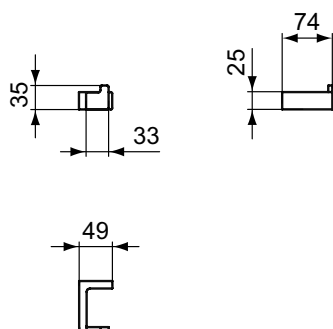

Описание изделия

CONCA Крючок одинарный квадратный

Артикул	Вес, кг	* РРЦ вкл. НДС, у.е
T4506A5	0,2	39,19

Покрытие / цвет

A5 PVD Magnetic Grey (Магнит)