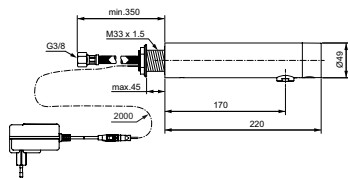

Описание изделия

SENSORFLOW NEW Настенный электронный излив для раковины для монтажа на панели, без смешивания
Латунный корпус
Питание от сети, с адаптером 100-240VAC/OUT6,5VDC, с кабелем 2 м
Антивандальная металлическая сервисная крышка с интегрированным ИК-датчиком
Электромагнитный клапан встроен в корпус
Ламинарный регулятор потока M24x1 (защита от попадания бактерий) с ограничением потока 5 л/мин
Гибкая подводка G3/8" PEX 350 мм
Отдельный фильтр встроен в соединение перед электромагнитным клапаном
Для монтажа с термостатом A3813NU или A5776AA
Предназначен только для использования в системах высокого давления (мин. 0,5 бар)

Артикул	Пропускная способность, л/мин.	* РРЦ вкл. НДС, у.е.
A7562AA	5	467,00

Покрытие / цвет

AA Chrome (Хром)