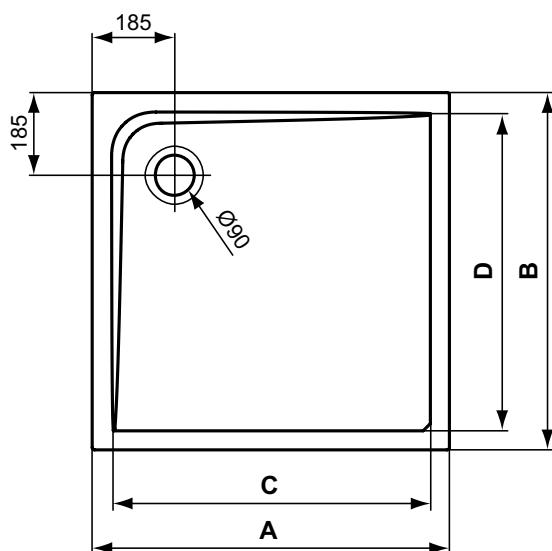

Покрытие / цвет

01 Euro White (Евробелый)

	A	B	C	D
K 5174 ..	1000	1000	870	870
K 5173 ..	900	900	770	770
K 5172 ..	800	800	670	670