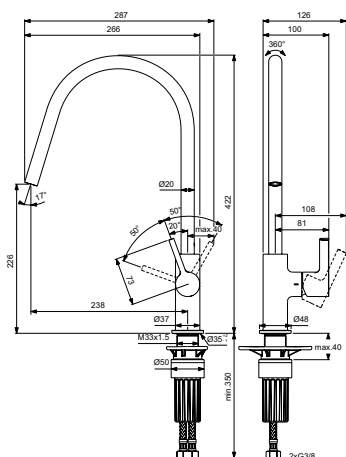

Описание изделия

GUSTO Однорукоятковый смеситель для кухонной мойки, расстояние до аэратора 226 мм
Трубчатый излив R-типа, поворотный на 360°
Картридж FirmaFlow 28 мм с функцией HWTC (ограничение максимальной температуры горячей воды)
Металлическая рукоятка
Индикаторы горячей / холодной воды нанесены на корпус
Аэратор Cache M16.5x1
Система монтажа Easy Fix+ (облегченный монтаж для кухонных смесителей)
Гибкая подводка G3/8"

Артикул	Пропускная способность, л/мин	* РРЦ вкл. НДС, у.е
BD408A2		390,69

Покрытие / цвет
A2 PVD Brushed Gold (Шлифованное Золото)