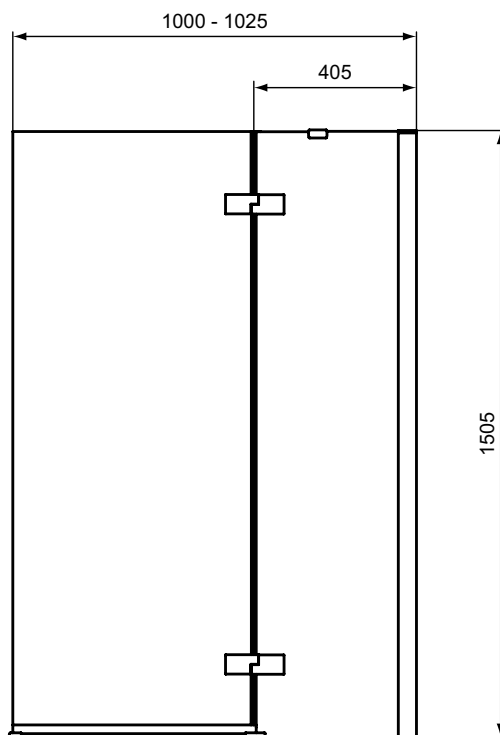

Покрытие / цвет

EO Bright Silver (Блестящий серебристый)