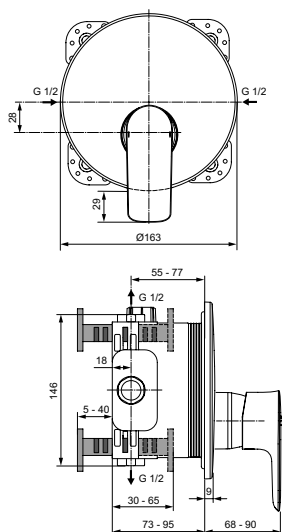

Описание изделия

CONNECT AIR Встраиваемый смеситель для душа
Комплект №2 (функциональный комплект и накладка для настенного монтажа)
Картридж 47 мм с функцией HWTC (ограничение максимальной температуры горячей воды), с функцией CLICK (ограничение потока воды)
Металлическая рукоятка с индикатором горячей / холодной воды
Для монтажа с комплектом EASY-BOX A1000NU (заказывается дополнительно)

Артикул	Пропускная способность, л/мин	* РРЦ вкл. НДС, у.е
A7034GN	25	396,33

Покрытие / цвет
GN Chrome (Хром)