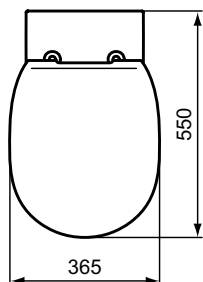

Покрытие / цвет

- 01 Euro White (Евробелый)
- 67 Neutral (Нейтральный)