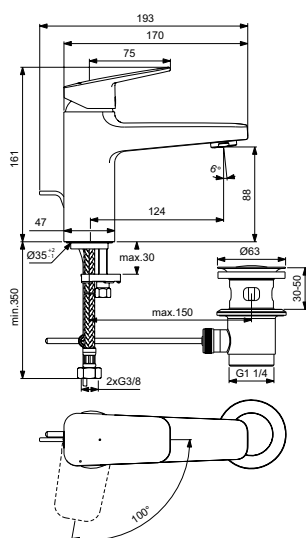

Описание изделия

CERAPLAN H90 Смеситель для раковины с металлическим донным клапаном
Технология Blue Start
Система монтажа EASY-FIX (облегченный монтаж)
Гибкая подводка G3/8"
Картридж FirmaFlow 38 мм с функцией HWTC (ограничение максимальной температуры горячей воды)
Металлическая рукоятка с индикаторами горячей / холодной воды
Аэратор Slim с ограничением потока 5 л/мин

Артикул	Пропускная способность, л/мин.	* РРЦ вкл. НДС, у.е.
BD228XG	5	206,26

Покрытие / цвет
XG Silk Black (Черный матовый)