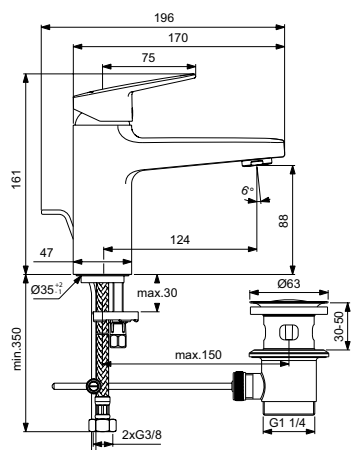

Описание изделия

Ceraplan H90 Смеситель для раковины с металлическим донным клапаном
Новая система монтажа EASY-FIX+ (облегченный монтаж)
Гибкая подводка G3/8"
Картридж FirmaFlow 38 мм с функцией HWTC (ограничение максимальной температуры горячей воды)
Металлическая рукоятка с индикаторами горячей / холодной воды
Аэратор Slim с ограничением потока 5 л/мин

Артикул	Пропускная способность, л/мин	* РРЦ вкл. НДС, у.е
BD276AA	5	163,62

Покрытие / цвет

AA Chrome (Хром)