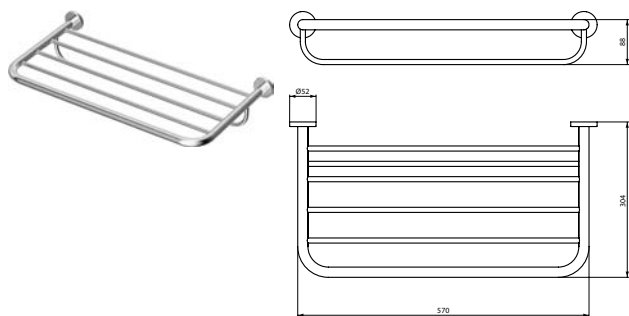

Описание изделия

IOM Полка для полотенец для ванны 60 см, с крепежом. Макс.нагрузка 70 кг

Артикул	Вес, кг	* РРЦ вкл. НДС, у.е
A9106AA	1,6	247,23

Покрытие / цвет

AA Chrome (Хром)