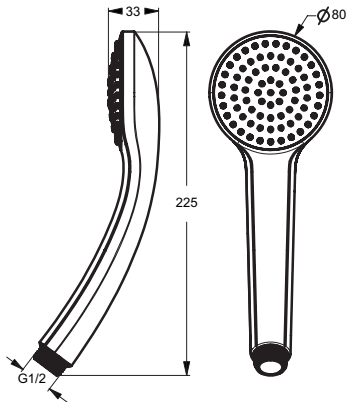

Описание изделия

IDEALRAIN SOFT S1 Душевая лейка 80 мм
1-функциональная легкоочищаемая душевая лейка 80 мм, ограничение потока 8 л/мин.

Артикул	Пропускная способность, л/мин	* РРЦ вкл. НДС, у.е
V9400AA	8	24,65

Покрытие / цвет
AA Chrome (Хром)