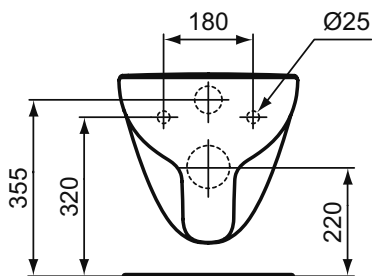

Покрытие / цвет

01 Euro White (Евробелый)