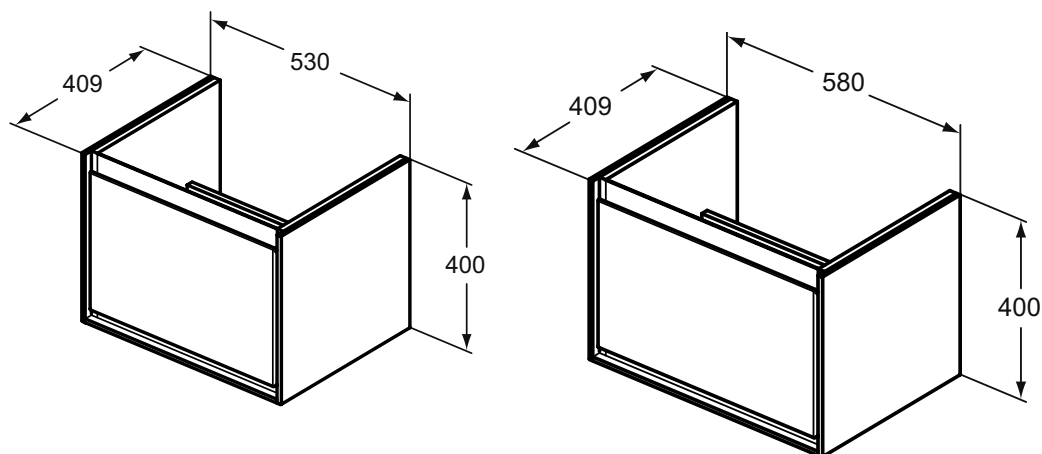

Покрытие / цвет

- 67 Neutral (Нейтральный)
- B2 Glossy White + Matt White (Белый глянцевый + Белый матовый)
- EQ Glossy Light Grey + Matt White (Светло-серый глянцевый + Белый матовый)
- KN Glossy White + Matt Light Grey (Белый глянцевый + Светло-серый матовый)
- PS Wood Light Grey + Matt White (Светло-серое дерево + Белый матовый)
- UK Wood Light Brown + Matt Light Brown (Светло-коричневое дерево + Светло-коричневый матовый)
- VY Matt Dark Brown + Matt White (Темно-коричневый матовый + Белый матовый)
- NE Silk Black & Wood (Черный матовый + Дерево)