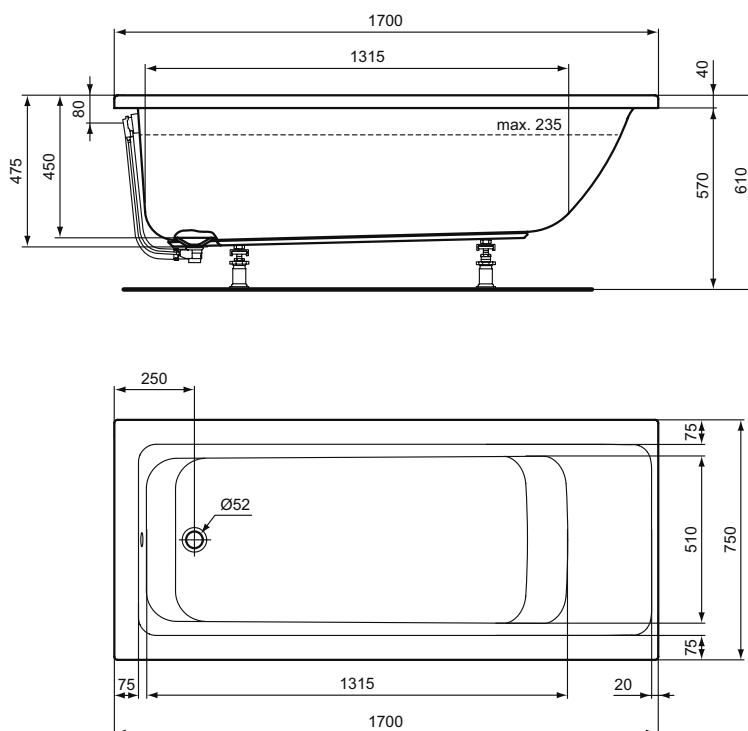

Покрытие / цвет

- 01 Euro White (Евробелый)
- 67 Neutral (Нейтральный)
- AA Chrome (Хром)