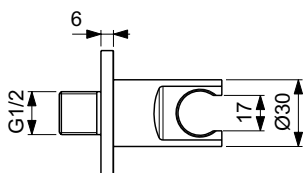

Описание изделия

IDEALRAIN Держатель с подключением душевой лейки 1/2"; цилиндрический дизайн, металлический с пластиковым вкладышем, с обратным клапаном

Артикул	Пропускная способность, л/мин	* РРЦ вкл. НДС, у.е
BC807AA		90,21

Покрытие / цвет

AA Chrome (Хром)