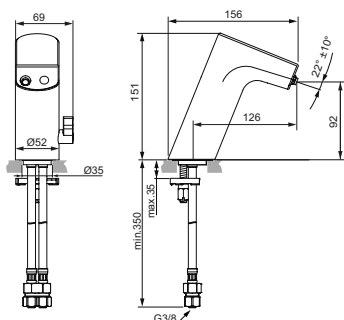

Описание изделия

INTELLIFLOW Электронный смеситель для раковины (со смешиванием)

Латунный корпус

Работа от сети, с адаптером 100-240VAC/OUT6,5VDC

Акриловая черная сервисная крышка с интегрированным ИК-датчиком

Электромагнитный клапан встроен в корпус

Ламинарный регулятор потока (защита от попадания бактерий)

с ограничением потока 1,9 л/мин

Гибкая подводка G3/8"

Отдельный фильтр встроен в соединение перед электромагнитным клапаном

Металлическая рукоятка с индикаторами горячей / холодной воды

Система монтажа EASY-FIX (облегченный монтаж)

Предотвращение обратного потока при помощи обратного клапана, встроенного в адаптер с фильтром

Автоматическая остановка после 55 секунд режима работы

Предназначен только для использования в системах высокого давления (мин. 0,5 бар)

Артикул	Пропускная способность, л/мин.	* РРЦ вкл. НДС, у.е.
A7857B3	1,9	719,21

Покрытие / цвет

B3 PVD Glossy Black Onyx (Черный глянцевый оникс)