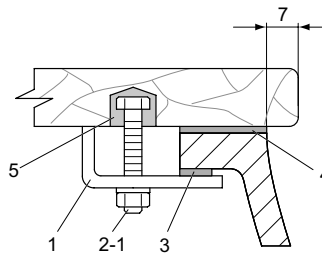

Под мраморной столешницей