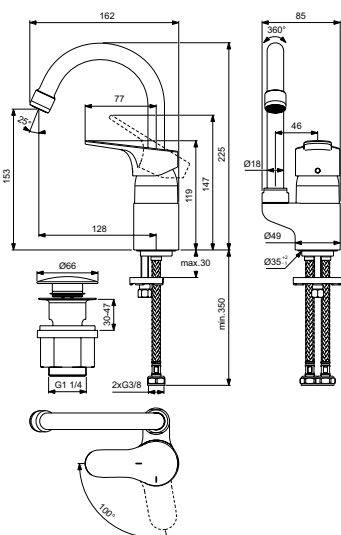

Описание изделия

CERABASE Однорукоятковый смеситель для раковины с фиксированным трубчатым изливом R-типа
Картридж FirmaFlow 38 мм с функцией HWTC (ограничение максимальной температуры горячей воды)
Металлическая рукоятка с индикаторами горячей / холодной воды
Аэратор с ограничением потока 5 л/мин.
Система монтажа EASY-FIX (облегченный монтаж)
Гибкая подводка G3/8"
С нажимным донным клапаном Click, для монтажа на раковине с отверстием перелива
Технология Blue Start®

Артикул	Пропускная способность, л/мин.	* РРЦ вкл. НДС, у.е.
BC837AA	5	119,55

Покрытие / цвет

AA Chrome (Хром)