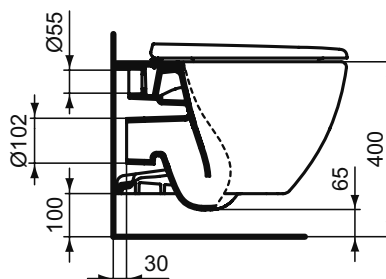

Покрытие / цвет

- 01 Euro White (Евробелый)
- V1 Silk White (Белый матовый)
- V3 Silk Black (Черный матовый)

РЕВОЛЮЦИОННАЯ ТЕХНОЛОГИЯ
См. стр. 975 в разделе «Техническая информация»