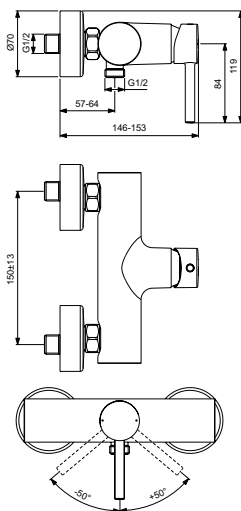

Описание изделия

CERALINE Настенный смеситель для душа
Картридж 38 мм FirmaFlow с функцией HWTC (ограничение максимальной температуры горячей воды)
Монтаж на стандартных эксцентриках (в комплекте: эксцентрики, металлические отражатели, уплотнительные прокладки)
Металлическая рукоятка с индикаторами горячей / холодной воды
Обратный клапан

Артикул	Пропускная способность, л/мин	* РРЦ вкл. НДС, у.е
BC200AA	13	125,27

Покрытие / цвет

AA Chrome (Хром)