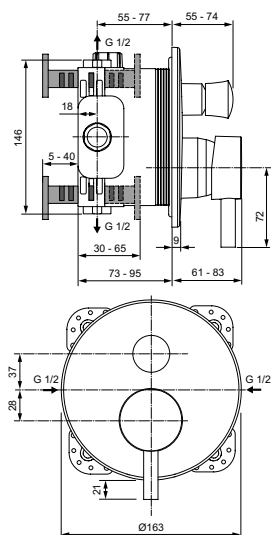

Описание изделия

CERALINE Встраиваемый смеситель для ванны/душа
Комплект №2 (функциональный комплект и накладка для настенного монтажа)

Картридж 47 мм функцией HWTC (ограничение максимальной температуры горячей воды), с функцией CLICK (ограничение потока воды)

Металлическая рукоятка с индикаторами горячей / холодной воды
Для монтажа с комплектом EASY-BOX A1000NU (заказывается дополнительно)

Автоматическое переключение ванна/душ

Артикул	Пропускная способность, л/мин	* РРЦ вкл. НДС, у.е
A7389XG	23	259,68

Покрытие / цвет

XG Silk Black (Черный матовый)