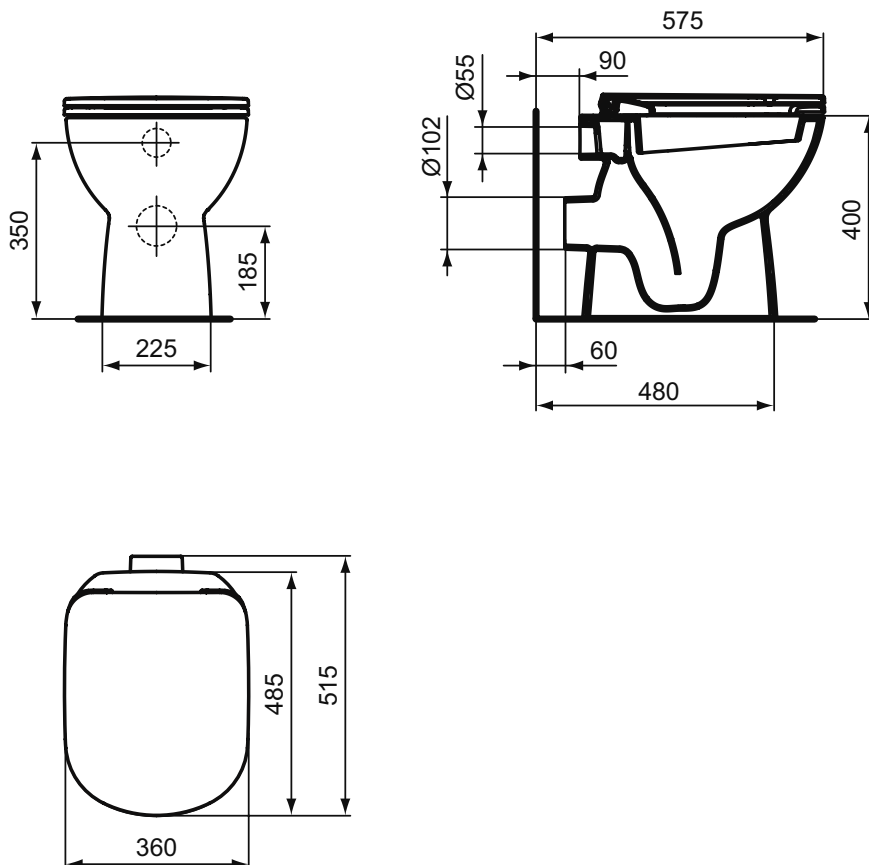

Покрытие / цвет

01 Euro White (Евробелый)