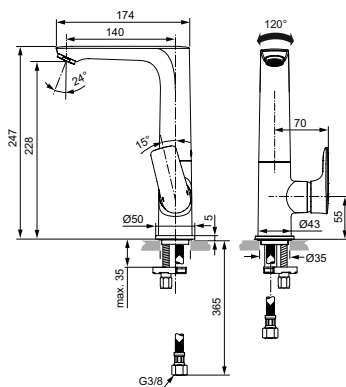

Описание изделия

CONNECT AIR Однорукоятковый смеситель для раковины
Высокий поворотный излив, угол поворота 120°
Картридж 25 мм, без функции HWTC (ограничение максимальной температуры горячей воды) (с 1 кв.2021 - картридж 28 мм FirmaFlow с функцией HWTC), без функции CLICK (ограничение потока воды)
Гибкая подводка PEX G3/8" 400 мм
Система монтажа EASY-FIX (облегченный монтаж)
Аэратор Perlator
Металлическая рукоятка с индикатором горячей / холодной воды
Без донного клапана

Артикул	Пропускная способность, л/мин	* РРЦ вкл. НДС, у.е
A7023A5	5	546,20

Покрытие / цвет

A5 Magnetic Grey (Магнит)