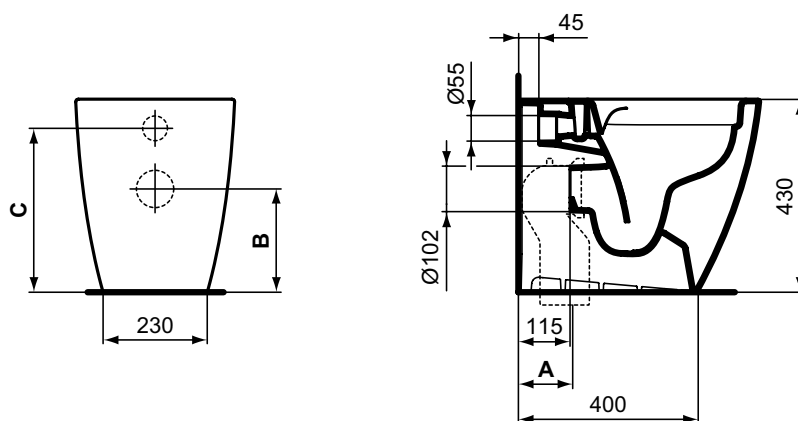

Покрытие / цвет

01 Euro White (Евробелый)

HY Smartguard White (Евробелый с покрытием Smartguard)

T002767	T002767 + T002867	J324867	J324867 + T002867	T002767 + T538667
A	50 - 60	70 - 90	100 - 110	120
				130 - 320

T538567	T538867	RV19967	T538867
B	180 - 230		
C		345 - 355	360 - 370
			375 - 385