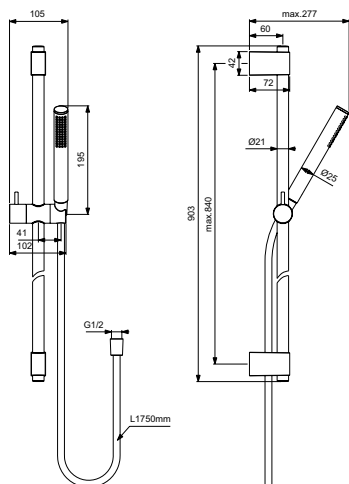

Описание изделия

IDEALRAIN Душевой гарнитур со штангой 90 см
1-функциональная лейка Stick, ограничение потока 8 л/мин.
Шланг 1750 мм с силиконовым покрытием IDEALFLEX®
Штанга 90 см с регулируемыми кронштейнами
Металлический слайдер, фиксатор высоты, регулировка наклона лейки

Артикул	Пропускная способность, л/мин	* РРЦ вкл. НДС, у.е
A7617A5	8	323,54

Покрытие / цвет

A5 Magnetic Grey (Магнит)