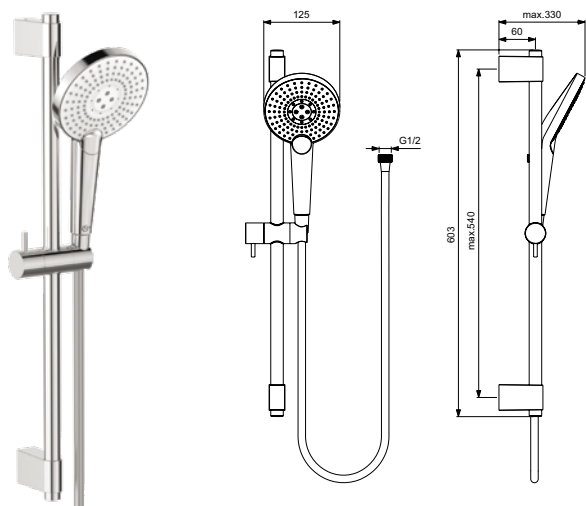

Описание изделия

IDEALRAIN EVO JET ROUND XL3 Душевой гарнитур со штангой 60 см
3-функциональная самоочищающаяся лейка Ø125 мм, режим струи: Rain (Дождь), Smart Rain (Бодрящий дождь), Massage (Массаж); ограничение потока 8 л/мин.
Шланг 1750 мм с силиконовым покрытием IDEALFLEX®
Штанга 60 см с регулируемыми кронштейнами, Ø20 мм
Металлический слайдер, фиксатор высоты, регулировка наклона лейки

Артикул	Пропускная способность, л/мин	* РРЦ вкл. НДС, у.е
V1761AA	8	143,14

Покрытие / цвет
AA Chrome (Хром)