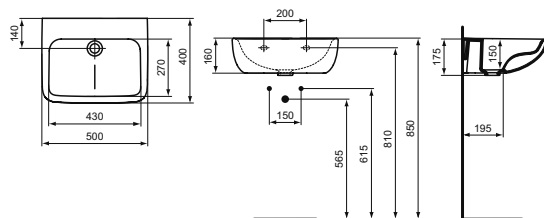

Обязательное оборудование

Крепеж для раковины (тип M10 x 140 мм, 2 шт. в комплекте)	WW965340		3,23
---	----------	--	------

Покрытие / цвет

HY Smartguard White (Евробелый с покрытием Smartguard)

Основное изделие