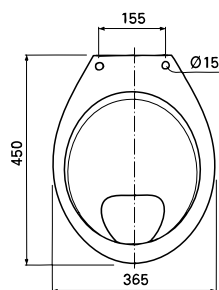

Основное изделие

EUROVIT Напольный унитаз-соло, с «полочкой», горизонтальный выпуск, высота чаши 45 см (для инвалидов). Для монтажа с сидениями/крышками E131801 / E131701 / W303001 / W302601. Без крепежа. Без индивидуальной упаковки.

EUROVIT Напольный унитаз-соло, с «полочкой», вертикальный выпуск, высота чаши 45 см (для инвалидов). Для монтажа с сидениями/крышками E131801 / E131701 / W303001 / W302601. Без крепежа. Без индивидуальной упаковки.

Основное изделие	Артикул	Вес, кг	* РРЦ вкл. НДС, у.е.
EUROVIT Напольный унитаз-соло, с "полочкой", горизонтальный выпуск, высота чаши 45 см	V311601		236,43
EUROVIT Напольный унитаз-соло, с "полочкой", вертикальный выпуск, высота чаши 45 см	V311701		234,93

Обязательное оборудование

Сиденье и крышка с функцией плавного закрытия (пластиковые шарниры) дюропласт	E131801		63,23
Сиденье и крышка стандарт для унитазов дюропласт, металлические шарниры	E131701		29,65
Сиденье и крышка с функцией плавного закрытия, дюропласт	W303001		54,67
ECCO/EUROVIT Сиденье и крышка стандарт, дюропласт, стальные шарниры	W302601		30,44
Крепеж для полуколонны / напольного унитаза / напольного биде (тип М6 х 70 мм, 2 шт. в комплекте)	WW965068		2,55

Покрытие / цвет

01 Euro White (Евробелый)

V3117..