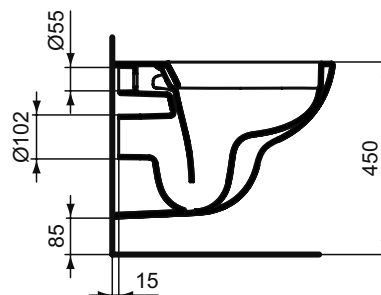

Покрытие / цвет

- 01 Euro White (Евробелый)
- 36 Blue (Синий)
- RN Charcoal (Уголь)
- 67 Neutral (Нейтральный)
- AC White (Белый)
- LJ Grey (Серый)
- HY Euro White Smartguard (Евробелый Smartguard)