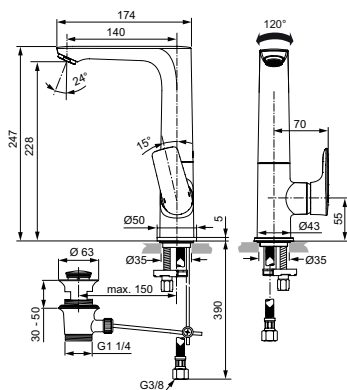

Описание изделия

CONNECT AIR Однорукоятковый смеситель для раковины
Высокий поворотный излив, угол поворота 120°
Картридж 25 мм, без функции HWTC (ограничение максимальной температуры горячей воды) (с 1 кв.2021 - картридж 28 мм FirmaFlow с функцией HWTC), без функции CLICK (ограничение потока воды)
Гибкая подводка PEX G3/8" 400 мм
Система монтажа EASY-FIX (облегченный монтаж)
Аэратор Perlator
Металлическая рукоятка с индикатором горячей / холодной воды
Металлический донный клапан

Артикул	Пропускная способность, л/мин	* РРЦ вкл. НДС, у.е
A7020A2	5	580,84

Покрытие / цвет

A2 Brushed Gold (Шлифованное Золото)