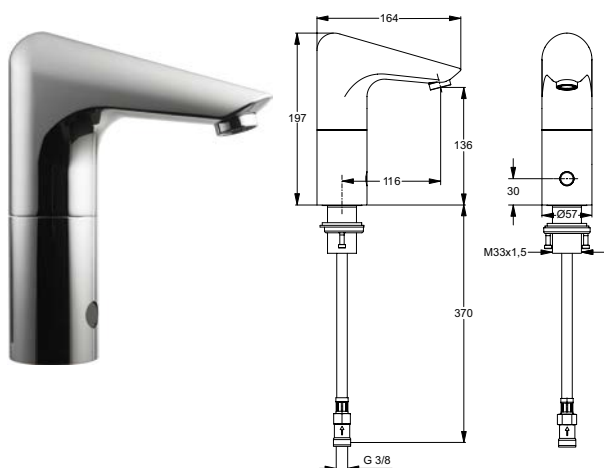

Описание изделия

CERAPLUS Электронный излив для раковины
Без смешивания
С интегрированным электронным блоком
Работа от блока питания
Ламинарный регулятор потока (защита от попадания бактерий)
Упрочненная гибкая подводка SPX G3/8"
Для монтажа с термостатом A3813NU
Технология Celec
Рекомендована предварительная установка фильтра 50 мкм

Артикул	Пропускная способность, л/мин.	* РРЦ вкл. НДС, у.е.
A4153AA	6	1 366,19

Покрытие / цвет

AA Chrome (Хром)