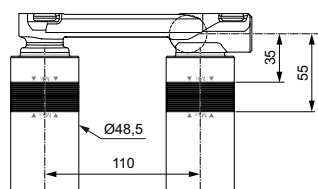

Артикул

Пропускная
способность, л/мин

* РРЦ
вкл. НДС, у.е

A1313NU

196,09

Покрытие / цвет

NU Neutral (Нейтральный)