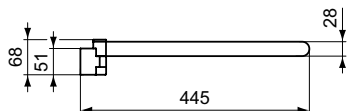

Описание изделия

CONCA Полотенцедержатель одинарный 45 см, поворотный на 180°, с крепежом, округлый дизайн

Артикул	Вес, кг	* РРЦ вкл. НДС, у.е
T5394A2		155,19

Покрытие / цвет

A2 PVD Brushed Gold (Шлифованное Золото)