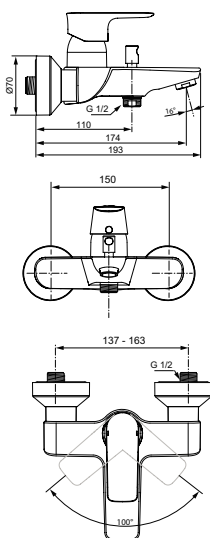

Описание изделия

CONNECT AIR Однорукоятковый настенный смеситель для ванны/душа
Картридж IS 40 мм с функцией HWTC (ограничение максимальной температуры горячей воды), с функцией CLICK (ограничение потока воды)
Монтаж на стандартных эксцентриках (в комплекте: эксцентрики, пластиковые отражатели, уплотнительные прокладки)
Автоматическое переключение ванна/душ
Металлическая рукоятка с индикатором горячей / холодной воды

Артикул	Пропускная способность, л/мин	* РРЦ вкл. НДС, у.е
A7033AA	20	322,64

Покрытие / цвет

AA Chrome (Хром)