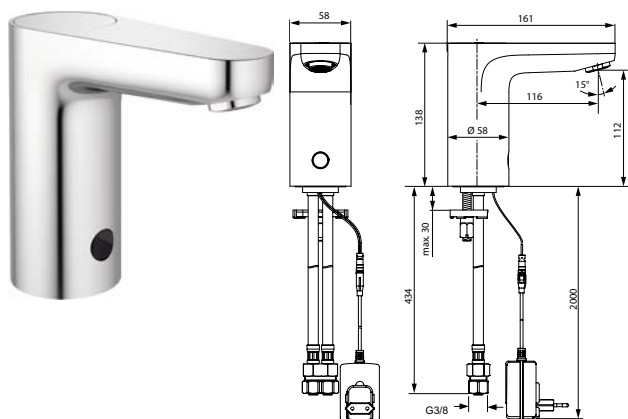

Артикул	Пропускная способность, л/мин.	* РРЦ вкл. НДС, у.е.
A6143AA	4.7	922,08

Покрытие / цвет

AA Chrome (Хром)

Описание изделия

CERAPLUS Излив для раковины
 Без смешивания
 Работа от блока питания
 Система монтажа EASY-FIX (облегченный монтаж)
 Литой излив, длина излива 116 мм
 Крышка сенсора в комплекте (для использования во время чистки корпуса)
 Ламинарный регулятор потока (защита от попадания бактерий) с ограничением потока 5 л/мин. Электромагнитный клапан интегрирован в корпус
 Полнофункциональный электронный датчик (регулируемые функции)
 Гибкая подводка G3/8"
 Изделие может использоваться только в системах высокого давления (мин. 0,5 атм)
 Рекомендована предварительная установка фильтра 50 μm (для обеспечения надлежащей работы электромагнитного клапана)