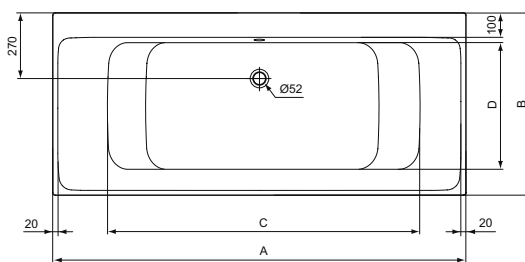

Покрытие / цвет

- 01 Euro White (Евробелый)
- 67 Neutral (Нейтральный)
- AA Chrome (Хром)

	A	B	C	D
E1066	1700	750	1280	510
E1067	1800	800	1260	560