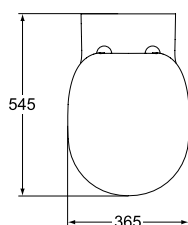

E 8045 ..

* Рекомендованная Розничная Цена вкл. НДС, у.е. на 01.03.2023