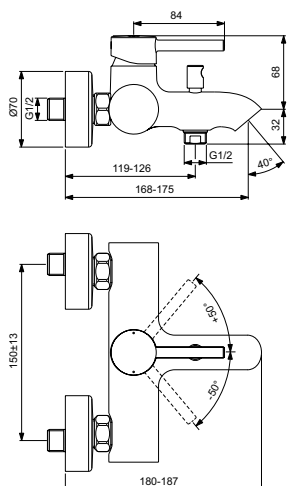

Описание изделия

CERALINE Настенный смеситель для ванны/душа
Картридж 38 мм FirmaFlow с функцией HWTC (ограничение максимальной температуры горячей воды)
Аэратор Cashе
Монтаж на стандартных эксцентриках (в комплекте: эксцентрики, металлические отражатели, уплотнительные прокладки)
Металлическая рукоятка с индикаторами горячей / холодной воды
Автоматическое переключение ванна/душ
Обратный клапан

Артикул	Пропускная способность, л/мин	* РРЦ вкл. НДС, у.е
BC199XG	20 / 13	205,75

Покрытие / цвет

XG Silk Black (Черный матовый)