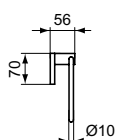

Описание изделия
CONCA Полотенцедержатель кольцо

Артикул	Вес, кг	* РРЦ вкл. НДС, у.е
T4503A2	0,4	188,16

Покрытие / цвет
A2 PVD Brushed Gold (Шлифованное Золото)