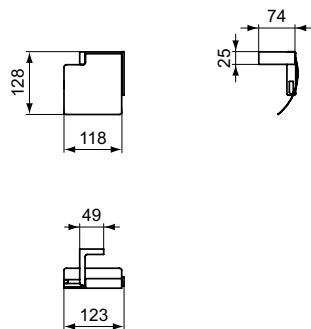

Описание изделия

CONCA Держатель для туалетной бумаги с крышкой, квадратный дизайн

Артикул	Вес, кг	* РРЦ вкл. НДС, у.е
T4496A5	0,3	199,93

Покрытие / цвет

A5 PVD Magnetic Grey (Магнит)