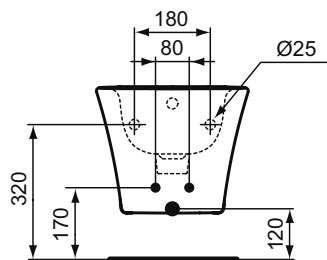

Покрытие / цвет

- 01 Euro White (Евробелый)
- V3 Silk Black (Черный матовый)
- AA Chrome (Хром)