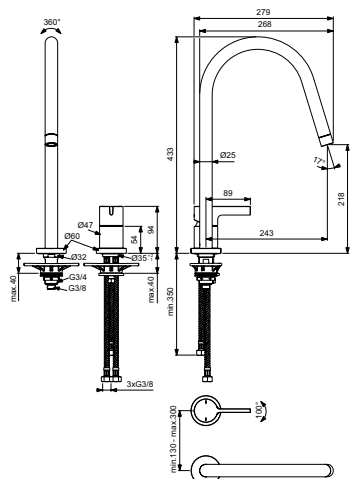

Описание изделия

GUSTO Однорукоятковый смеситель для кухонной мойки под 2 отверстия, расстояние до аэратора 218 мм
Трубчатый излив R-типа, поворотный на 360°
Картридж FirmaFlow 28 мм с функцией HWTC (ограничение максимальной температуры горячей воды)
Металлическая рукоятка с индикаторами горячей / холодной воды
Аэратор Perlator
Гибкая подводка G3/8"

Артикул	Пропускная способность, л/мин	* РРЦ вкл. НДС, у.е
BD422A2		535,17

Покрытие / цвет
A2 PVD Brushed Gold (Шлифованное Золото)