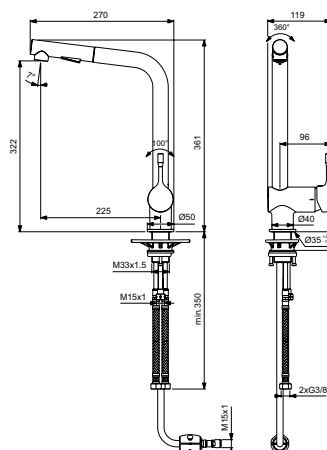

Описание изделия

CERALOOK Однорукоятковый смеситель для кухонной мойки
С высоким поворотным изливом и рукояткой сбоку
Выдвижной излив
Картридж 38 мм с функцией HWTC (ограничение максимальной температуры горячей воды), с функцией CLICK (ограничение потока воды)
Гибкая подводка G3/8" PEX
Монтаж IS-Fix - крепеж на центральной гайке M33x1,5 с двумя блокирующими винтами, с пластиковой опорной пластиной для более стабильного монтажа на мойке из нержавеющей стали
Аэратор Perlator
Металлическая рукоятка с индикатором горячей / холодной воды

Артикул	Пропускная способность, л/мин	* РРЦ вкл. НДС, у.е
BC178GN	7	623,95

Покрытие / цвет
GN Silver Storm (Серебряный Шторм)