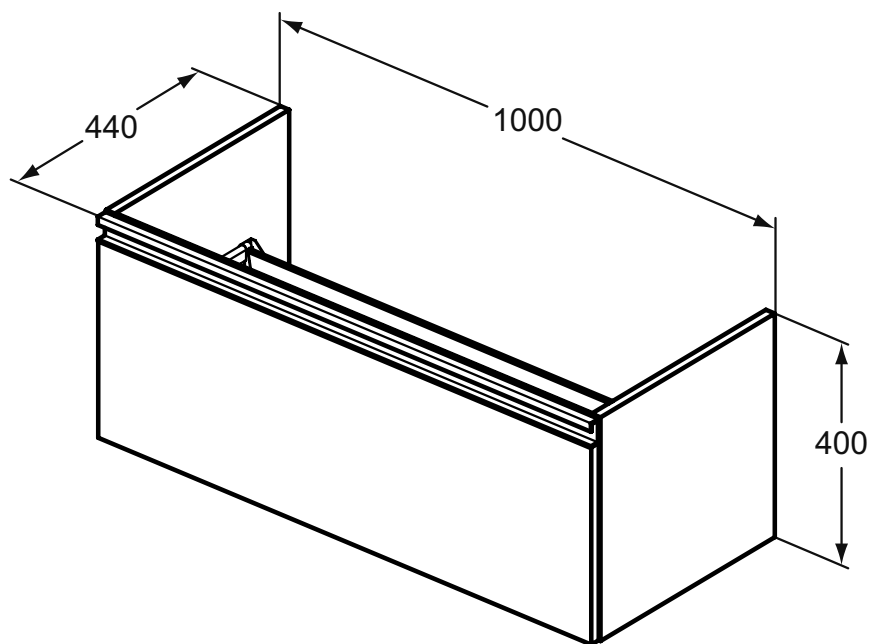

Покрытие / цвет

- 67 Neutral (Нейтральный)
- OV Gloss White (Белый глянцевый / ручка - белый матовый)
- PH Gloss Light Grey (Светло-серый глянцевый / ручка - светло-серый матовый)
- PU Matt Dark Taupe (Серо-коричневый темный матовый / ручка - серо-коричневый темный матовый)
- WI Matt Avio (Серо-голубой матовый / ручка - светло-серый матовый)