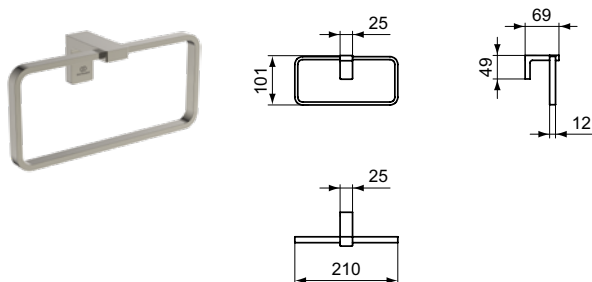

Описание изделия
CONCA Полотенцедержатель кольцо (квадрат)

Артикул	Вес, кг	* РРЦ вкл. НДС, у.е
T4502GN	0,5	188,16

Покрытие / цвет
GN PVD Silver Storm (Серебряный Шторм)