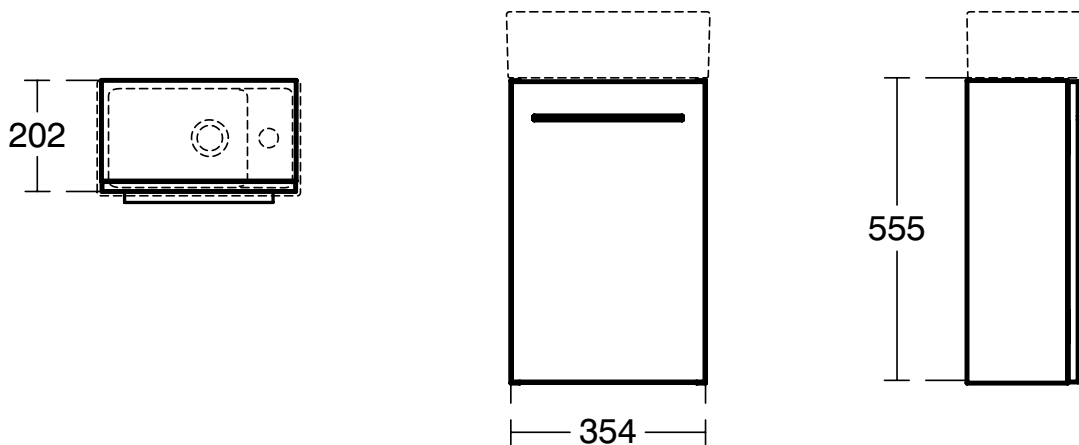

Покрытие / цвет

DU	Matt White (Белый матовый)
NF	Sand Biege Matt (Песочно-бежевый матовый)
NG	Quartz Grey Matt (Кварцево-серый матовый)
NV	Carbon Grey Matt (Угольно-серый матовый)
NH	Greige Matt (Серый матовый)
NX	Natural Oak (Натуральный дуб)
NW	Coffee Oak (Кофейный дуб)
YE	Glossy brill (Блестящий серебристый)
XG	Silk Black (Черный матовый)