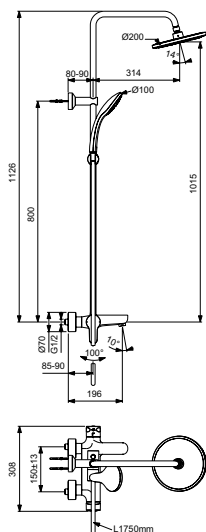

Описание изделия

IDEALRAIN CERAFINE O Душевая система в комплекте с настенным смесителем для ванны/душа
Картридж 38мм FirmaFlow CLICK & HWTC
Литой излив
Металлическая рукоятка
3-функциональный керамический переключатель, поворот рукоятки 360° с четкой фиксацией каждой позиции
Скрытый монтаж, эксцентрики с шумопонижателями
Душевая труба Ø21 мм для верхнего душа (1126 мм)
Пластиковый слайдер с кнопкой
Металлические крепления к стене, регулируемое верхнее крепление
Пластиковый верхний душ 200 мм, ограничение потока 12 л/мин, шаровое соединение
1-функциональная душевая лейка 100 мм, ограничение потока 8 л/мин.
Шланг Idealflex 1750 мм
Обратный клапан

Артикул	Пропускная способность, л/мин	* РРЦ вкл. НДС, у.е
BC525XG	20 / 8 / 9,5	993,68

Покрытие / цвет
XG Silk Black (Черный матовый)