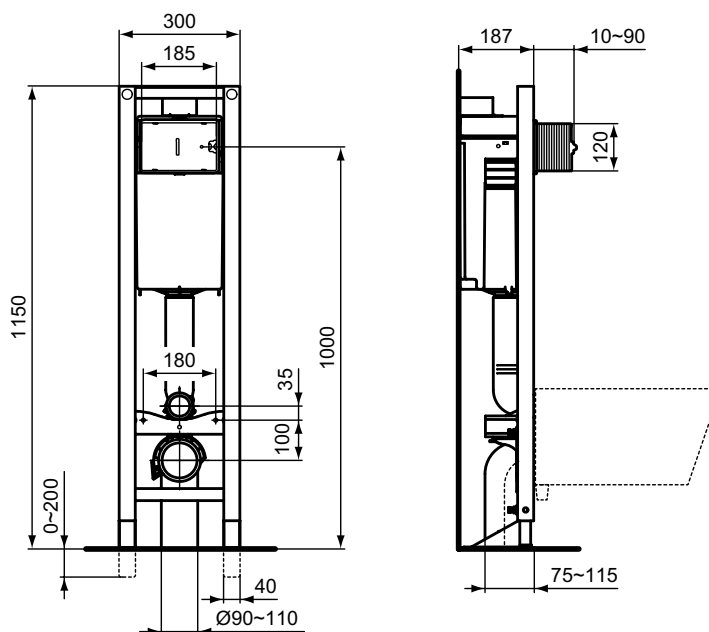

Покрытие / цвет

67 Neutral (Нейтральный)