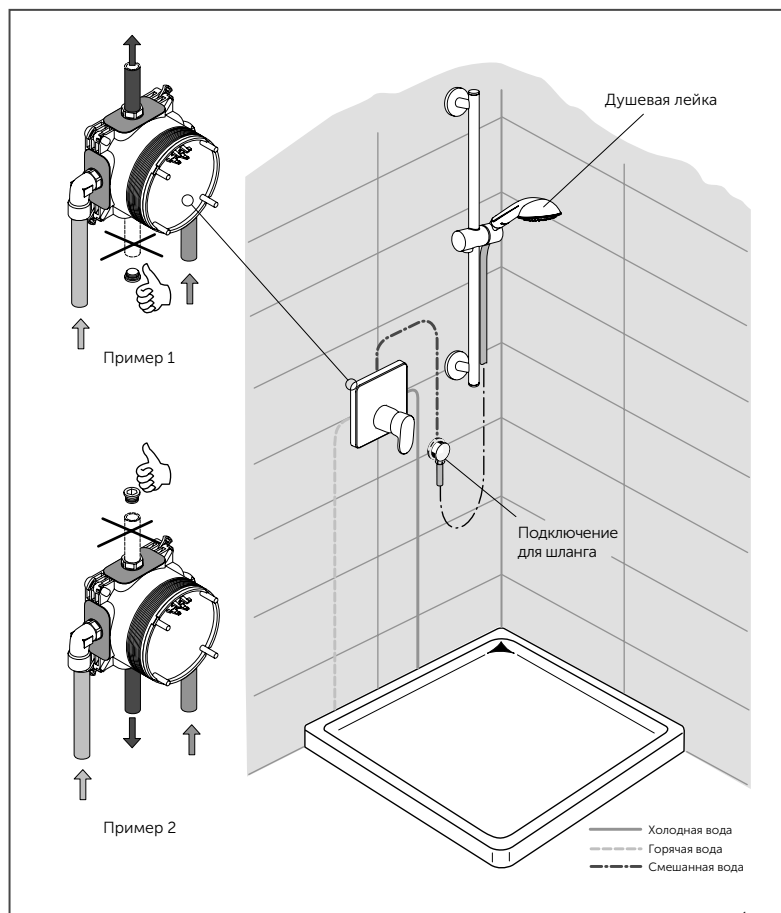

ПРИМЕР 3. С ДУШЕВЫМ ГАРНИТУРОМ

- встроенный смеситель
- душевой гарнитур
- подключение для шланга