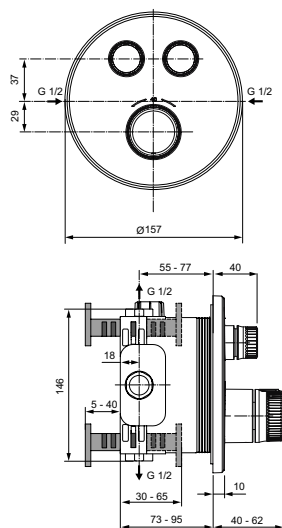

Описание изделия

CERATHERM NAVIGO Встраиваемый термостатический смеситель для душа

Комплект №2 (функциональный комплект и накладка для настенного монтажа)

Термостатический картридж FirmaFlow Therm

Металлическая рукоятка с ограничителем температуры 40°C, с насечками для удобного захвата

2 рукоятки потока - управление двумя независимыми друг от друга потоками (2-х функциональные металлические рукоятки - включение/выключение нажатием и регулировка потока поворотом)

Без душевого гарнитура

Плоская металлическая накладка

Для монтажа с комплектом EASY-BOX A1000NU

(заказывается дополнительно)

Артикул	Пропускная способность, л/мин	* РРЦ вкл. НДС, у.е
A7296AA	22	714,72

Покрытие / цвет

AA Chrome (Хром)