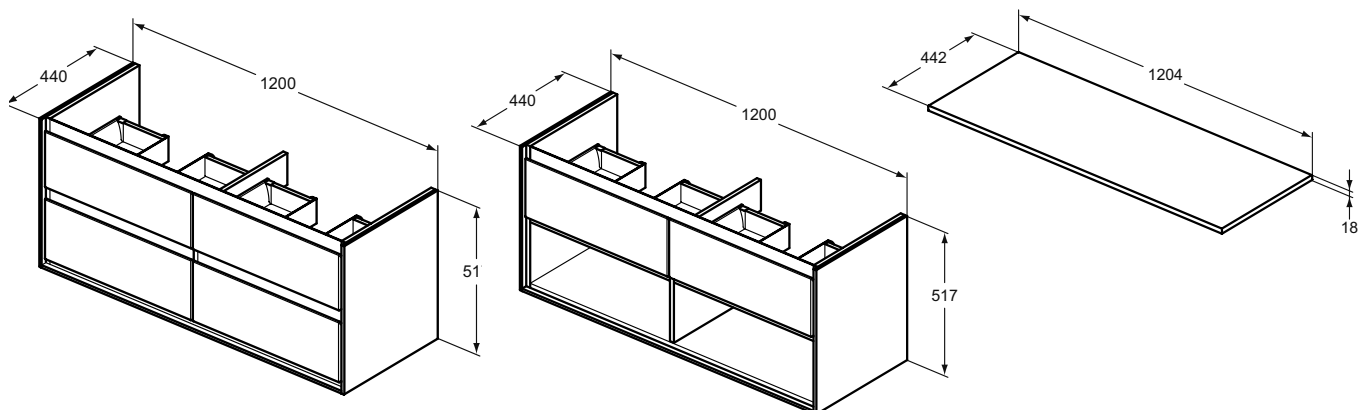

Покрытие / цвет

- 67 Neutral (Нейтральный)
- B2 Glossy White + Matt White (Белый глянцевый + Белый матовый)
- EQ Glossy Light Grey + Matt White (Светло-серый глянцевый + Белый матовый)
- KN Glossy White + Matt Light Grey (Белый глянцевый + Светло-серый матовый)
- PS Wood Light Grey + Matt White (Светло-серое дерево + Белый матовый)
- UK Wood Light Brown + Matt Light Brown (Светло-коричневое дерево + Светло-коричневый матовый)
- VY Matt Dark Brown + Matt White (Темно-коричневый матовый + Белый матовый)