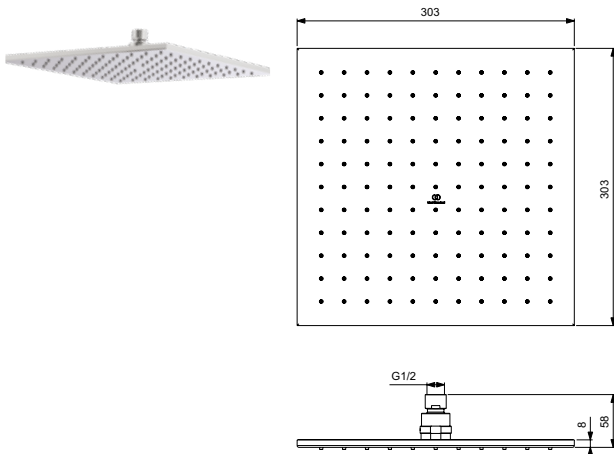

Описание изделия

IDEALRAIN Квадратный верхний душ 300x300 мм
1-функциональный
Ограничение потока 12 л/мин.
Легкоочищаемый (резиновые форсунки)
Латунь
Для комбинации с B9444AA, B9445AA или B9446AA

Артикул	Пропускная способность, л/мин	* РРЦ вкл. НДС, у.е
A5805AA	12	355,78

Покрытие / цвет

AA Chrome (Хром)