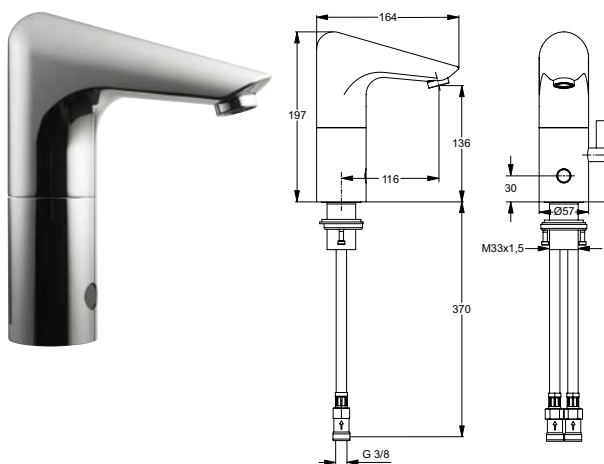

Описание изделия

CERAPLUS Электронный смеситель для раковины
Со смешиванием, рукоятка смешивания воды справа
С интегрированным электронным блоком
Работа от батареек (батарейка в комплекте)
Ламинарный регулятор потока (защита от попадания бактерий)
Упрочненная гибкая подводка SPX G3/8"
Технология Celec
Рекомендована предварительная установка фильтра 50 мкм

Артикул	Пропускная способность, л/мин.	* РРЦ вкл. НДС, у.е.
A4152AA	7	1 399,68

Покрытие / цвет

AA Chrome (Хром)