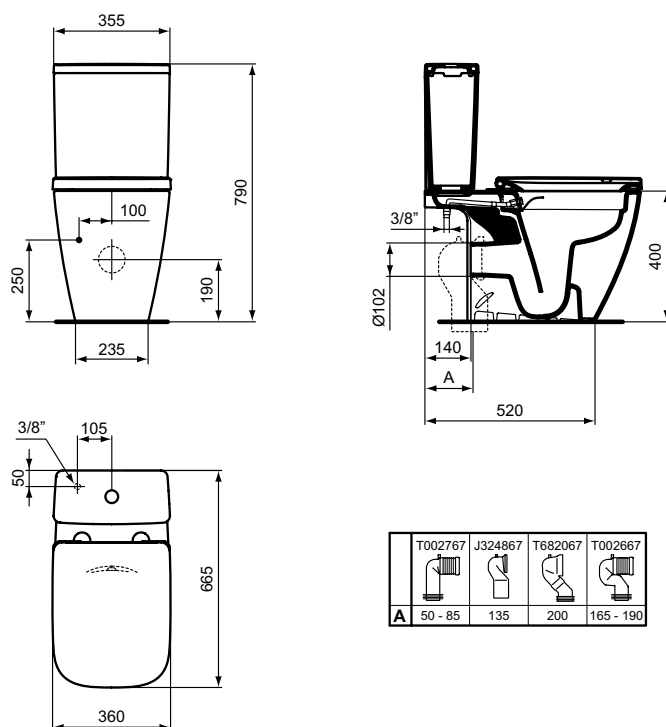

Покрытие / цвет

01 Euro White (Евробелый)