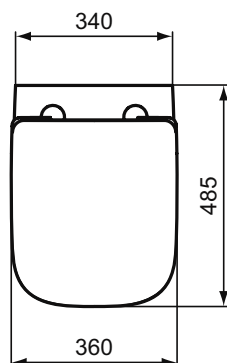

Покрытие / цвет

01 Euro White (Евробелый)