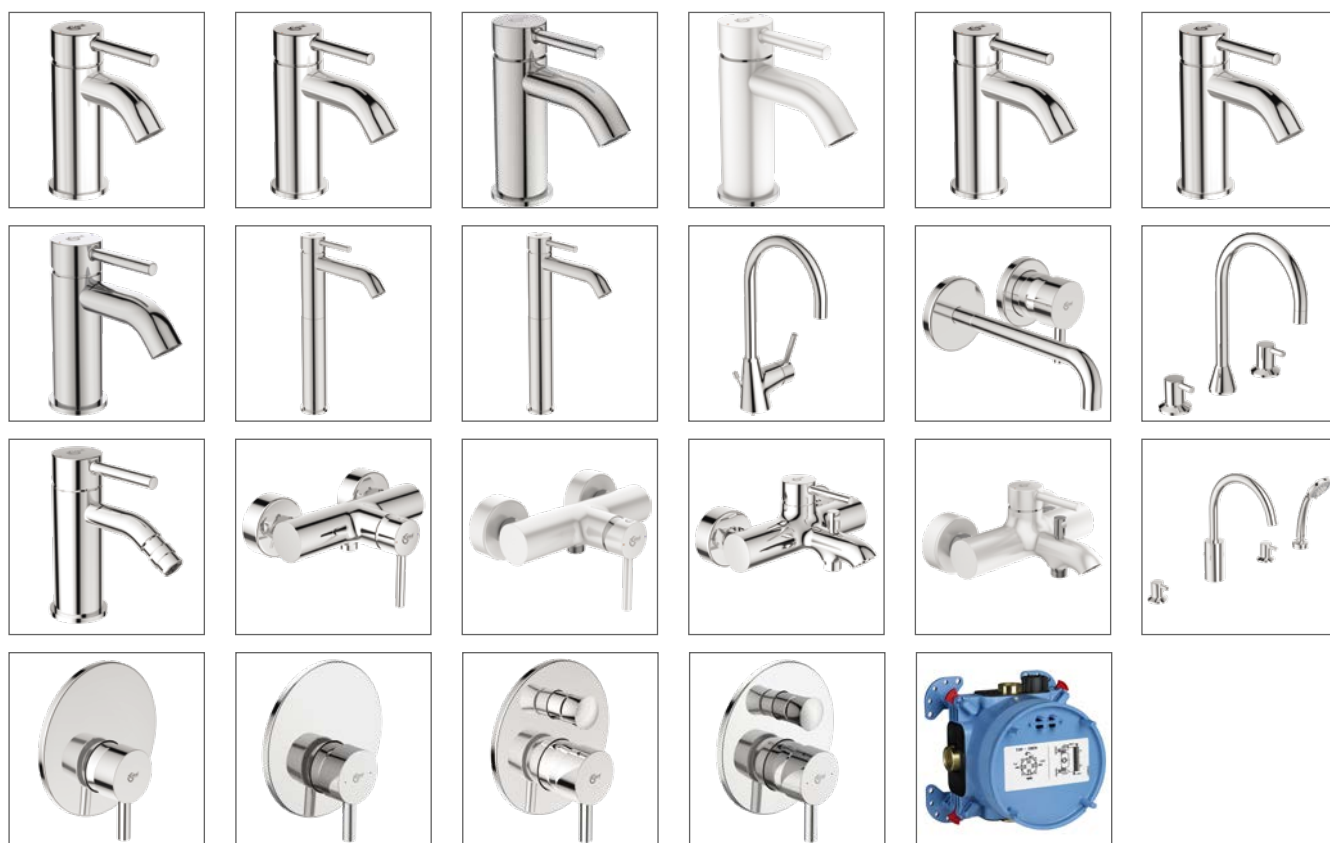

Покрытие / цвет

NU Neutral (Нейтральный)

Дизайн: Артефакт (Германия)

Смесители для раковины

Смесители для биде

Смесители для ванны/душа

Смесители для душа

Всегда актуальный дизайн коллекции Ceraline, наряду с увеличенной высотой корпуса, делают ее правильным выбором для тех, кто ищет дополнительный комфорт.