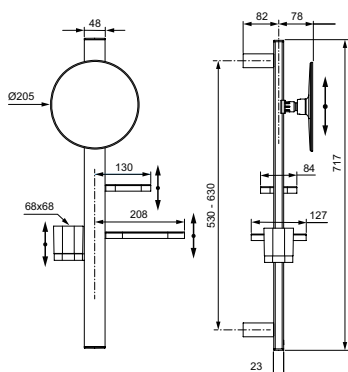

Описание изделия

ALU+ Beauty Bar S Комплект аксессуаров, состоящий из: штанги 700 мм с направляющими справа и слева для установки аксессуаров по выбору при первичном монтаже; увеличительного зеркала 200 мм, крепление на шаровом шарнире для регулировки угла; большой полочки 208 мм (макс. нагрузка 7кг); стаканчика; маленькой полочки 130 мм (макс. нагрузка 7кг)

Артикул	Пропускная способность, л/мин	* РРЦ вкл. НДС, у.е
BD589RO		226,09

Покрытие / цвет

RO Rose (Розовый)