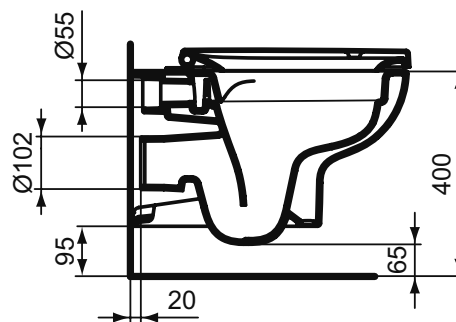

Покрытие / цвет

01 Euro White (Евробелый)