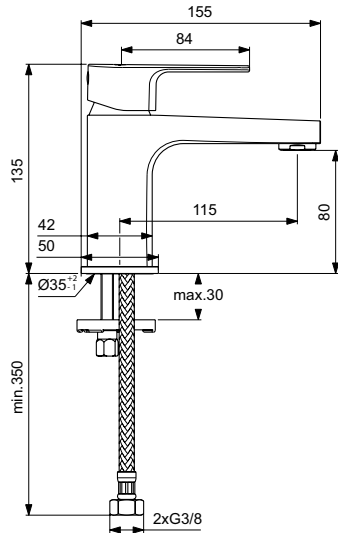

Описание изделия

CERAFINE D Однорукоятковый смеситель для раковины
Картридж 28 мм FirmaFlow с функцией HWTC (ограничение максимальной температуры горячей воды)
Гибкая подводка G3/8"
Система монтажа EASY-FIX (облегченный монтаж)
Аэратор Perlator с ограничением потока 5 л/мин.
Металлическая рукоятка с индикаторами горячей / холодной воды
Без донного клапана

Артикул	Пропускная способность, л/мин	* РРЦ вкл. НДС, у.е
BC682AA	5	94,73

Покрытие / цвет

AA Chrome (Хром)