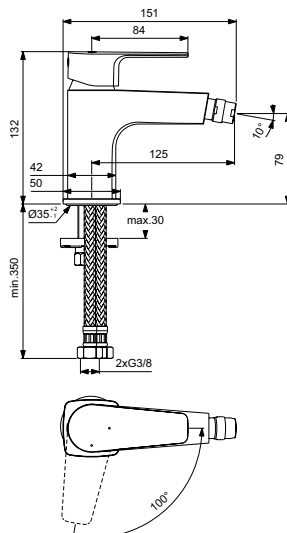

Описание изделия

CERAFINE D Однорукоятковый смеситель для биде
Технология Blue start®
Картридж 28 мм FirmaFlow с функцией HWTC (ограничение максимальной температуры горячей воды)
Гибкая подводка G3/8"
Система монтажа EASY-FIX (облегченный монтаж)
Аэратор на шаровом шарнире (поворотный) с ограничением потока на 5 л/мин.
Металлическая рукоятка с индикаторами горячей / холодной воды
Без донного клапана

Артикул	Пропускная способность, л/мин.	* РРЦ вкл. НДС, у.е.
BC746AA	5	109,02

Покрытие / цвет

AA Chrome (Хром)