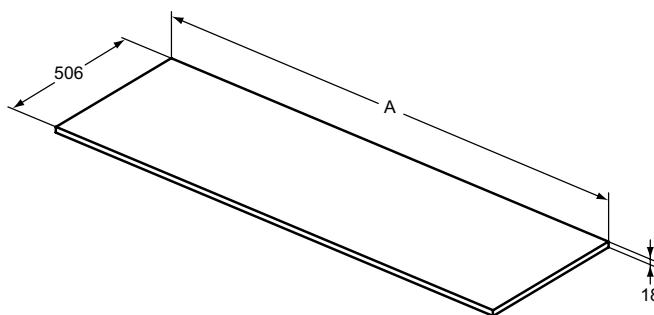

Покрытие / цвет

- DU Matt White (Белый матовый)
- NF Sand Biege Matt (Песочно-бежевый матовый)
- NG Quartz Grey Matt (Кварцево-серый матовый)
- NV Carbon Grey Matt (Угльно-серый матовый)
- NH Greige Matt (Серый матовый)
- NX Natural Oak (Натуральный дуб)
- NW Coffee Oak (Кофейный дуб)