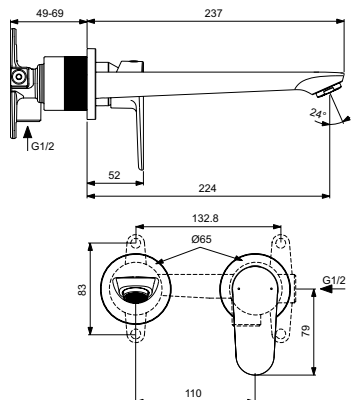

Описание изделия

CERAFINE O Настенный смеситель для раковины
Для монтажа со встраиваемым комплектом A1313NU (заказывается дополнительно)
Трубчатый излив 224 мм
Аэратор Cascade с ограничением потока 5 л/мин
Картридж 28 мм FirmaFlow с функцией HWTC
Металлическая накладка
Металлическая рукоятка с индикаторами горячей / холодной воды

Артикул	Пропускная способность, л/мин	* РРЦ вкл. НДС, у.е
BD133AA	5	196,90

Покрытие / цвет

AA Chrome (Хром)