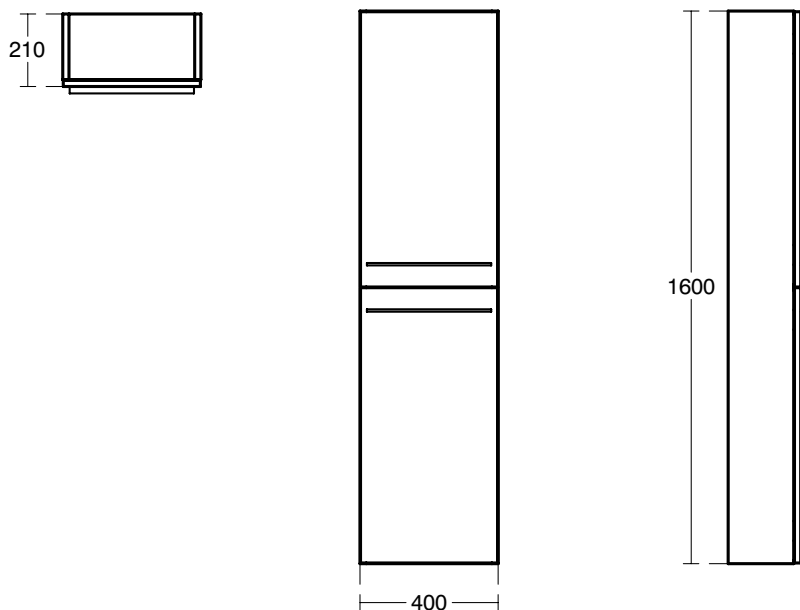

Основное изделие

Пенал

С 2-мя дверцами, система плавного закрытия

Ручки в комплект не включены (заказываются дополнительно)

Для подвешивания, реверсивный

С крепежом

Основное изделие	Артикул	Вес, кг	* РРЦ вкл. НДС, у.е.
i.Life S Пенал	T5288DU	24,1	518,47
	T5288NF		450,25
	T5288NG		450,25
	T5288NV		450,25
	T5288NH		450,25
	T5288NX		518,47
	T5288NW		518,47

Обязательное оборудование

Ручка	T5326XG	0,2	40,57
Ручка	T5326YE	0,2	40,57

Покрытие / цвет

DU	Matt White (Белый матовый)
NF	Sand Biege Matt (Песочно-бежевый матовый)
NG	Quartz Grey Matt (Кварцево-серый матовый)
NV	Carbon Grey Matt (Угольно-серый матовый)
NH	Greige Matt (Серый матовый)
NX	Natural Oak (Натуральный дуб)
NW	Coffee Oak (Кофейный дуб)
YE	Glossy brill (Блестящий серебристый)
XG	Silk Black (Черный матовый)