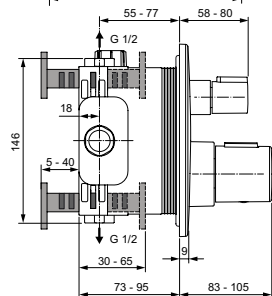

Описание изделия

CERATHERM NAVIGO Встраиваемый термостатический смеситель для душа

Комплект №2 (функциональный комплект и накладка для настенного монтажа)

Термостатический картридж FirmaFlow Therm

Металлическая рукоятка с ограничителем температуры 40°C, с насечками для удобного захвата

2-х функциональная металлическая рукоятка потока - включение/выключение нажатием и регулировка потока поворотом

Без душевого гарнитура

Плоская металлическая накладка

Для монтажа с комплектом EASY-BOX A1000NU

(заказывается дополнительно)

Артикул	Пропускная способность, л/мин	* РРЦ вкл. НДС, у.е
A7295A5	22	1 068,14

Покрытие / цвет

A5 Magnetic Grey (Магнит)