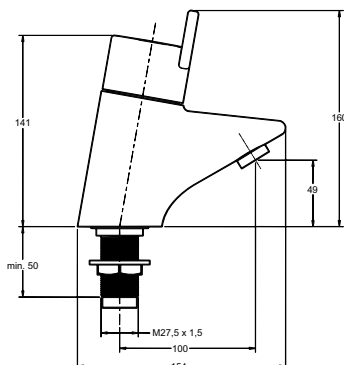

Описание изделия

CERAPLUS Термостатический смеситель для раковины с цикловым затвором
Технология безопасной подачи горячей воды
Термостатический картридж
Упрочненная гибкая подводка SPX G3/8"
Антивандалный ламинарный регулятор потока (защита от попадания бактерий) M24x1
Удлиненная металлическая рукоятка с индикатором горячей / холодной воды
Без донного клапана

Артикул	Пропускная способность, л/мин.	* РРЦ вкл. НДС, у.е.
A4091AA	12	882,66

Покрытие / цвет

AA Chrome (Хром)