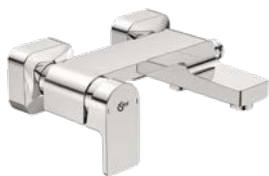

Описание изделия

EDGE Настенный однорукоятковый смеситель для ванны/душа

Картридж 38 мм с функцией HWTC (ограничение максимальной температуры горячей воды), без функции CLICK

Монтаж на стандартных эксцентриках (в комплекте: эксцентрики, пластиковые отражатели, уплотнительные прокладки)

Аэратор Cascade

Автоматическое переключение ванна/душ

Обратный клапан

Металлическая рукоятка с индикаторами горячей / холодной воды

Артикул	Пропускная способность, л/мин	* РРЦ вкл. НДС, у.е
A7121AA	20	375,90

Покрытие / цвет

AA Chrome (Хром)