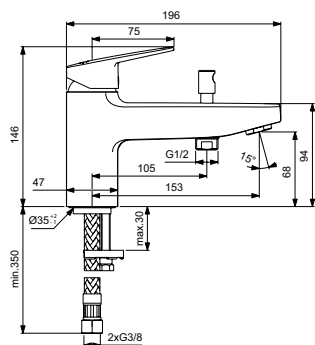

Описание изделия

Ceraplan Набортный смеситель для ванны/душа
Система монтажа EASY-FIX (облегченный монтаж)
Гибкая подводка G3/8"
Картридж FirmaFlow 38 мм с функцией HWTC (ограничение максимальной температуры горячей воды)
Без душевого гарнитура
Металлическая рукоятка с индикаторами горячей / холодной воды
Автоматическое переключение
Обратный клапан

Артикул	Пропускная способность, л/мин	* РРЦ вкл. НДС, у.е
BD257AA	20 / 13	163,54

Покрытие / цвет

AA Chrome (Хром)