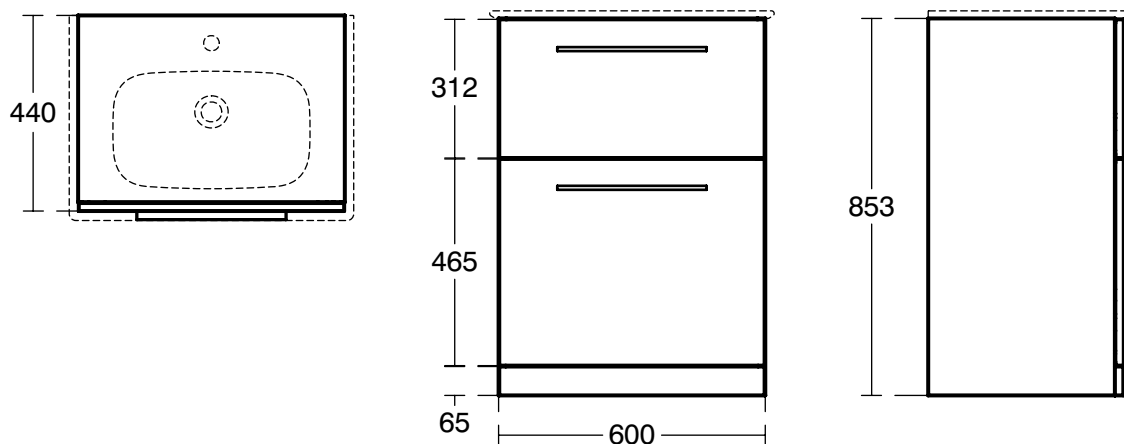

Покрытие / цвет

- DU Matt White (Белый матовый)
- NF Sand Biege Matt (Песочно-бежевый матовый)
- NG Quartz Grey Matt (Кварцево-серый матовый)
- NV Carbon Grey Matt (Угльно-серый матовый)
- NH Greige Matt (Серый матовый)
- NX Natural Oak (Натуральный дуб)
- NW Coffee Oak (Кофейный дуб)
- YE Glossy brill (Блестящий серебристый)
- XG Silk Black (Черный матовый)