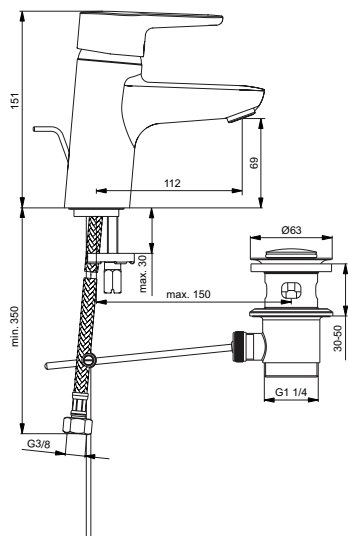

Описание изделия

CONNECT BLUE Однорукоятковый смеситель для раковины
Технология Blue - без никеля и свинца
Замена картриджа с марта 2022 с 40 мм на FirmaFlow 38 мм
Гибкая подводка G3/8" (антибактериальные шланги PEX)
Система монтажа EASY-FIX (облегченный монтаж)
Аэратор Cascade M24x1
Ограничение потока 5 л/мин.
Металлическая рукоятка с индикатором горячей/холодной воды
Металлический донный клапан

Артикул	Пропускная способность, л/мин	* РРЦ вкл. НДС, у.е
V9936AA	5	199,42

Покрытие / цвет

AA Chrome (Хром)