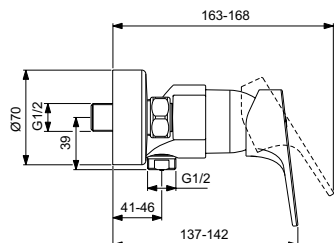

Описание изделия

CERABASE Настенный однорукоятковый смеситель для душа
Картридж FirmaFlow 38 мм с функцией HWTC (ограничение максимальной температуры горячей воды)
Металлическая рукоятка с индикаторами горячей / холодной воды
Обратный клапан
Монтаж на стандартных эксцентриках
Цилиндрические металлические отражатели
Упаковка без пластика

Артикул	Пропускная способность, л/мин	* РРЦ вкл. НДС, у.е
BC842AA		115,35

Покрывтие / цвет
AA Chrome (Хром)