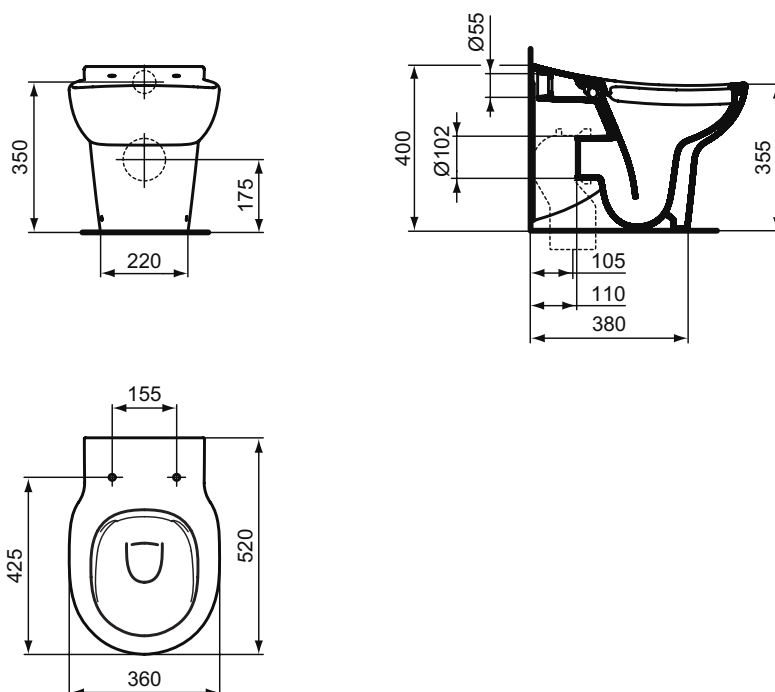

Покрытие / цвет

- 01 Euro White (Евробелый)
- 36 Blue (Синий)
- 79 Yellow (Желтый)
- GQ Red (Красный)