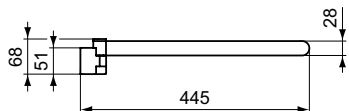

Описание изделия

CONCA Полотенцедержатель одинарный 45 см, поворотный на 180°, с крепежом, округлый дизайн