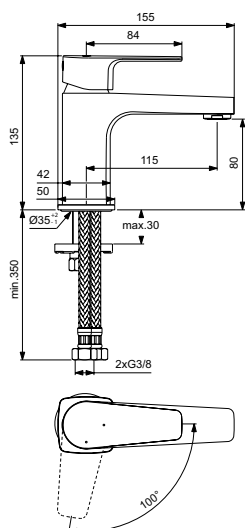

Описание изделия

CERAFINE D Однорукоятковый смеситель для раковины
Технология Blue start®
Картридж 28 мм FirmaFlow с функцией HWTC (ограничение максимальной температуры горячей воды)
Гибкая подводка G3/8"
Система монтажа EASY-FIX (облегченный монтаж)
Аэратор Perlator с ограничением потока 5 л/мин.
Металлическая рукоятка с индикаторами горячей / холодной воды
Без донного клапана

Артикул	Пропускная способность, л/мин.	* РРЦ вкл. НДС, у.е.
BC683AA	5	96,80

Покрытие / цвет

AA Chrome (Хром)