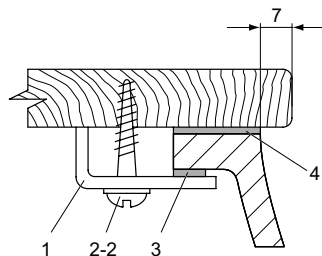

X Под деревянной столешницей