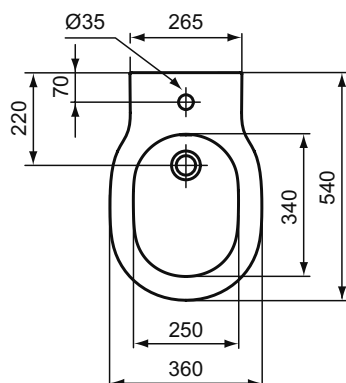

Покрытие / цвет

- 01 Euro White (Евробелый)
- V3 Silk Black (Черный матовый)
- AA Chrome (Хром)