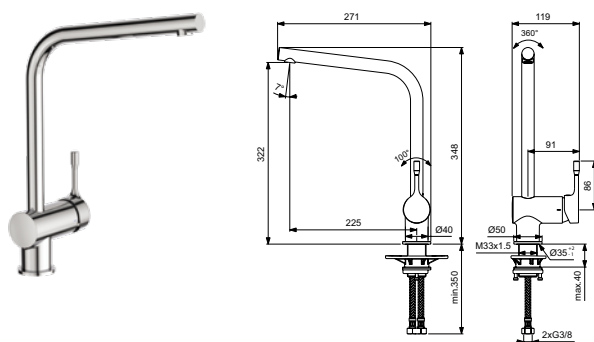

Описание изделия

CERALOOK Однорукоятковый смеситель для кухонной мойки
С высоким поворотным изливом и рукояткой сбоку
Картридж 38 мм с функцией HWTC (ограничение максимальной температуры горячей воды), с функцией CLICK (ограничение потока воды)
Гибкая подводка G3/8" PEX
Монтаж IS-Fix - крепеж на центральной гайке M33x1,5 с двумя блокирующими винтами, с пластиковой опорной пластиной для более стабильного монтажа на мойке из нержавеющей стали
Аэратор Perlator
Металлическая рукоятка с индикатором горячей / холодной воды

Артикул	Пропускная способность, л/мин	* РРЦ вкл. НДС, у.е
BC174AA	12.1	215,64

Покрытие / цвет

AA Chrome (Хром)