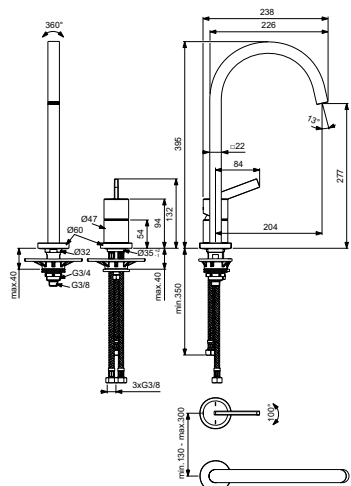

Описание изделия

GUSTO Однорукоятковый смеситель для кухонной мойки под 2 отверстия, расстояние до аэратора 217 мм
Трубчатый излив R-типа, поворотный на 360°
Картридж FirmaFlow 28 мм с функцией HWTC (ограничение максимальной температуры горячей воды)
Металлическая рукоятка с индикаторами горячей / холодной воды
Аэратор Cache M16.5x1
Гибкая подводка G3/8"

Артикул	Пропускная способность, л/мин	* РРЦ вкл. НДС, у.е
BD423GN		615,83

Покрытие / цвет
GN PVD Silver Storm (Серебряный Шторм)