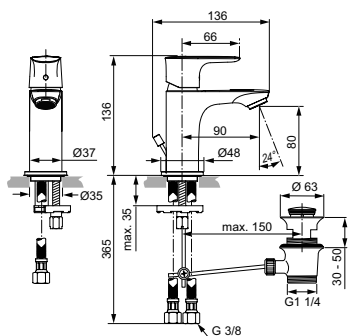

Описание изделия

CONNECT AIR Piccolo Однорукоятковый смеситель для раковины (уменьшенная версия)
Тонкий корпус 36 мм
Картридж 25 мм, без функции HWTC (ограничение максимальной температуры горячей воды) (с 1 кв.2021 - картридж 28 мм FirmaFlow с функцией HWTC), без функции CLICK (ограничение потока воды)
Гибкая подводка PEX G3/8" 400 мм
Система монтажа EASY-FIX (облегченный монтаж)
Аэратор Perlator M24x1 с ограничением потока 5 л/мин.
Металлическая рукоятка с индикатором горячей / холодной воды
Металлический донный клапан

Артикул	Пропускная способность, л/мин	* РРЦ вкл. НДС, у.е
A7014GN	5	368,61

Покрытие / цвет

GN Silver Storm (Серебряный Шторм)