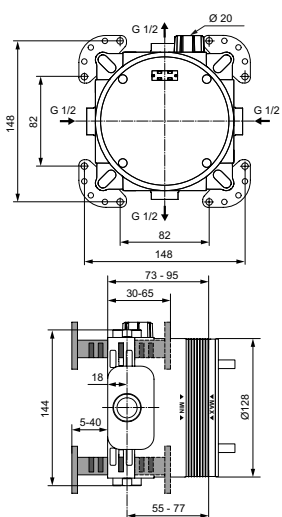

Описание изделия

EASY-BOX Встраиваемый универсальный комплект

Без функционального комплекта

Для комбинации с однорукоятковыми или термостатическими функциональными комплектами

Артикул	Пропускная способность, л/мин	* РРЦ вкл. НДС, у.е
A1000NU	26-30	130,11

Покрытие / цвет

NU Neutral (Нейтральный)