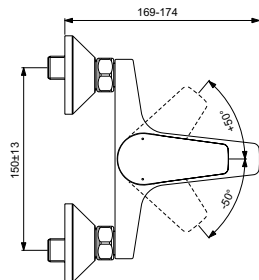

Описание изделия

CERAFINE D Настенный смеситель для ванны/душа
Картридж 38 мм FirmaFlow с функцией HWTC (ограничение максимальной температуры горячей воды)
Монтаж на стандартных эксцентриках (в комплекте: эксцентрики, металлические отражатели, уплотнительные прокладки)
Металлическая рукоятка с индикаторами горячей / холодной воды
Обратный клапан
Аэратор Perlator
Автоматическое переключение

Артикул	Пропускная способность, л/мин	* РРЦ вкл. НДС, у.е
BC692AA	20 / 13	136,39

Покрытие / цвет

AA Chrome (Хром)