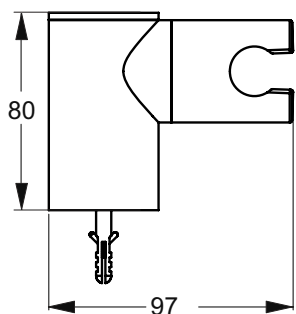

Артикул	Пропускная способность, л/мин	* РРЦ вкл. НДС, у.е
B9468AA		18,16

Покрытие / цвет

AA Chrome (Хром)