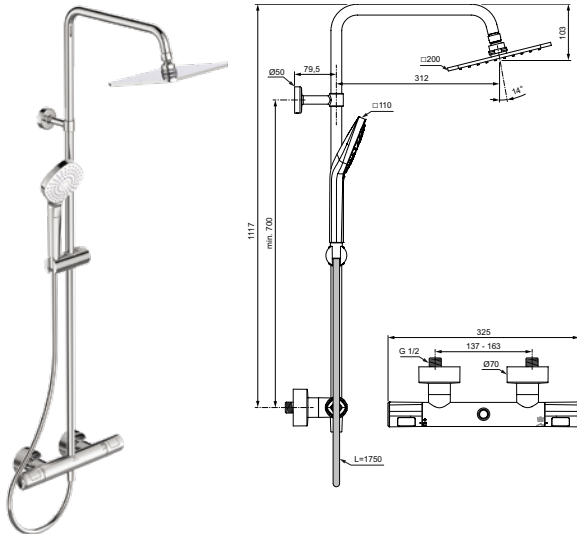

Описание изделия

Ceratherm T100 Душевая система в комплекте с термостатическим смесителем для душа
Скрытый монтаж на эксцентриках
Термостатический картридж IS, новая технология
Затворы на керамических дисках G1/2 180°
Технология «Cool body» («Холодный корпус»)
Металлические рукоятки с ограничителями температуры (40°C) и потока воды (50%)
Встроенный обратный клапан
Металлический квадратный верхний душ 200x200 мм, ограничение потока 12 л/мин.
3-функциональная душевая лейка Idealrain Evo Jet Diamond 110 мм, ограничение потока 8 л/мин
Регулируемое по вертикали верхнее крепление к стене
Шланг 1750 мм Idealflex

Артикул	Пропускная способность, л/мин	* РРЦ вкл. НДС, у.е
A7240AA	8 / 12	738,83

Покрытие / цвет

AA Chrome (Хром)