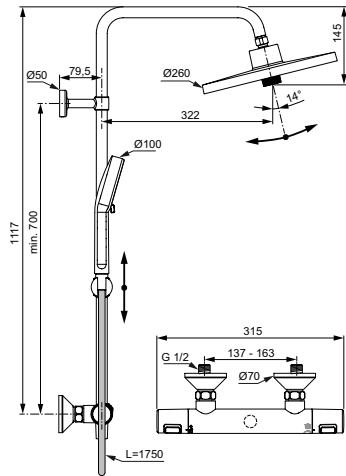

Описание изделия

CERATHERM T25+ Душевая система в комплекте с термостатическим смесителем для душа
Монтаж на стандартных эксцентриках
Термостатический картридж IS, новая технология
Затворы на керамических дисках G1/2 90°
Технология «Cool body» («Холодный корпус»)
Пластиковые рукоятки с ограничителями температуры (40°C) и потока воды (50%)
Встроенный обратный клапан
2-функциональная душевая лейка ALU+ Ø100 мм, ограничение потока 8 л/мин., пластик
2-функциональный верхний душ Ø260 мм (пластик), ограничение потока 12 л/мин
Регулируемое по вертикали верхнее крепление к стене
Шланг 1750 мм Idealflex

Артикул	Пропускная способность, л/мин	* РРЦ вкл. НДС, у.е
A7210AA	8 / 12	460,38

Покрытие / цвет

AA Chrome (Хром)