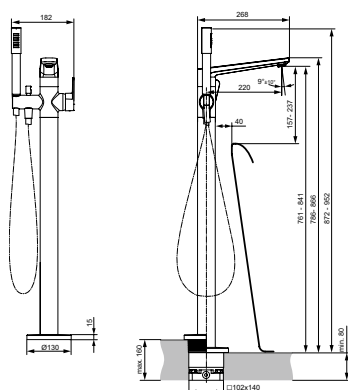

Описание изделия

TONIC II Однорукоятковый напольный смеситель для ванны/душа
Интегрированный ограничитель горячей воды
Регулируемый аэратор Cascade
Металлическая рукоятка с индикатором горячей / холодной воды
Автоматическое переключение ванна/душ
Ручной душ STICK, шланг для душа Idealflex 1250 мм
Внешняя напольная накладка - хром
Для монтажа с комплектом A6133NU

Артикул	Пропускная способность, л/мин	* РРЦ вкл. НДС, у.е
A6347AA	21	2 233,11

Покрытие / цвет
AA Chrome (Хром)