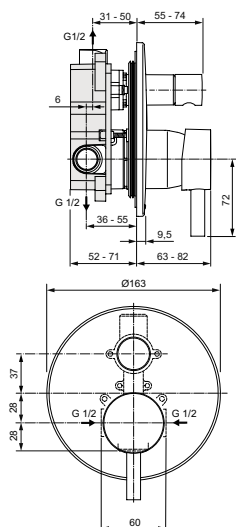

Описание изделия

CERALINE Встраиваемый смеситель для ванны/душа

Комплект №1 A1300NU (встраиваемая часть) + комплект №2 (внешняя часть)

Картридж 47 мм функцией HWTC (ограничение максимальной температуры горячей воды), с функцией CLICK (ограничение потока воды)

Металлическая рукоятка с индикаторами горячей / холодной воды

Автоматическое переключение ванна/душ

Артикул	Пропускная способность, л/мин	* РРЦ вкл. НДС, у.е
A6939XG	20,5	272,67

Покрытие / цвет

XG Silk Black (Черный матовый)