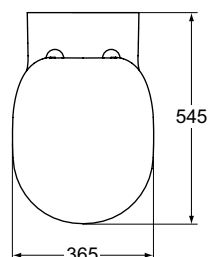

Покрытие / цвет

- 01 Euro White (Евробелый)
- 67 Neutral (Нейтральный)