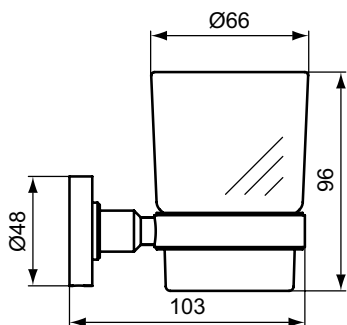

Описание изделия

ЛОМ Стакан с держателем, прозрачное стекло, с крепежом

Артикул	Вес, кг	* РРЦ вкл. НДС, у.е
A9121AA	0,4	45,25

Покрытие / цвет

AA Chrome (Хром)