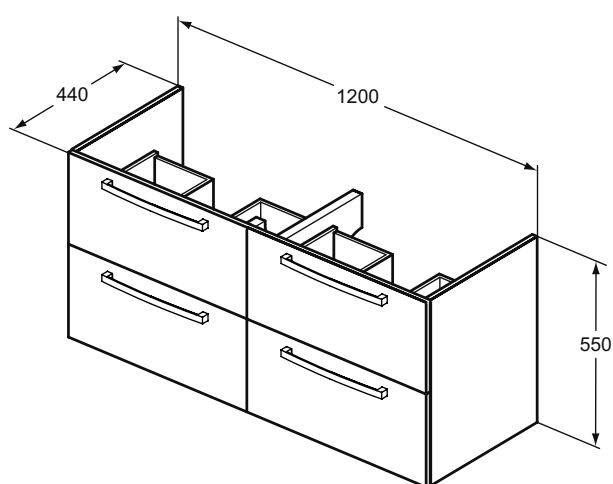

Покрытие / цвет

- 67 Neutral (Нейтральный)
- OS Sandy Oak (Дуб)
- TI Mid Grey (Серый)
- WG Lacquered White Glossy (Белый лак глянцевый)
- LG Lava Grey (Серо-коричневое дерево)