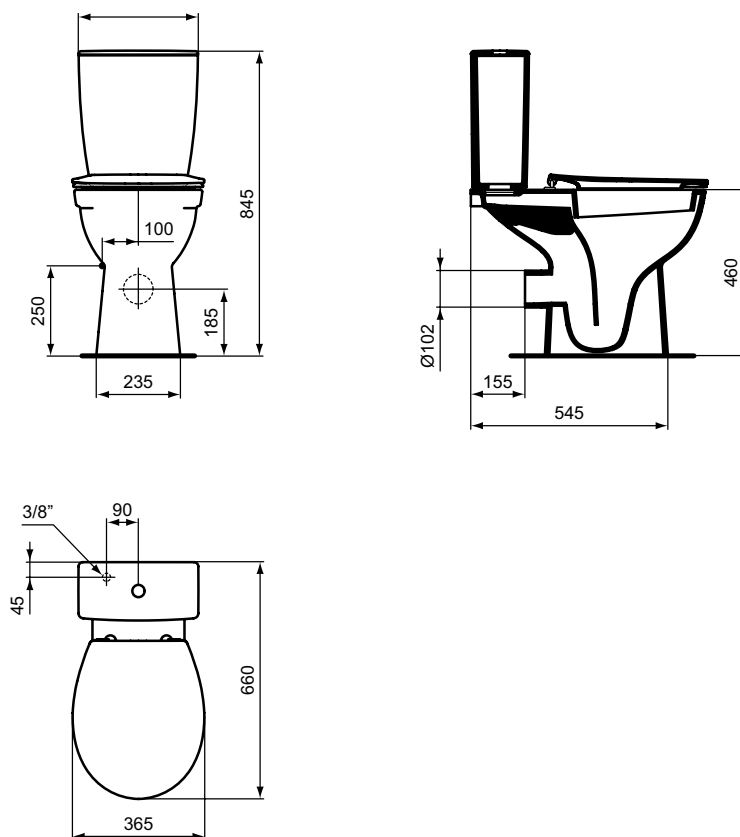

Покрытие / цвет

01 Euro White (Евробелый)