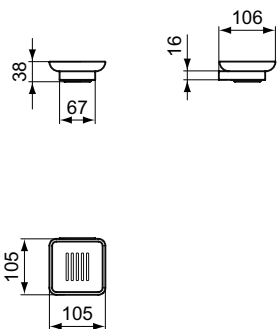

Покрытие / цвет
A2 PVD Brushed Gold (Шлифованное Золото)

Описание изделия
CONCA Мыльница круглая

Артикул	Вес, кг	* РРЦ вкл. НДС, у.е
T4509A5	0,4	164,66

Покрытие / цвет
A5 PVD Magnetic Grey (Магнит)

Описание изделия
CONCA Мыльница квадратная