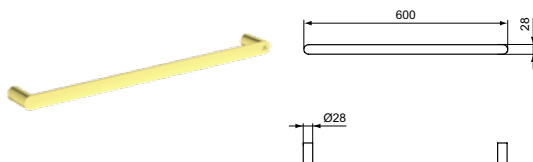

Описание изделия
CONCA Полотенцедержатель 60 см, округлый дизайн

Артикул	Вес, кг	* РРЦ вкл. НДС, у.е
T4499A2	0,6	205,79

Покрытие / цвет
A2 PVD Brushed Gold (Шлифованное Золото)