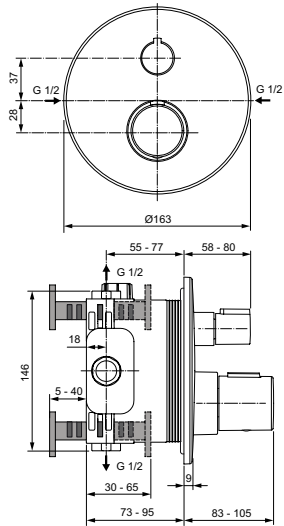

Описание изделия

Ceratherm T100 Встраиваемый индивидуальный термостатический смеситель для ванны/душа
Комплект №2 (функциональный комплект и накладка для настенного монтажа)
Термостатический картридж IS, 2-х ходовые клапаны на керамических дисках 90°
Интегрированное переключение ванна/душ
Без душевого гарнитура
Металлическая рукоятка с ограничителем температуры 40°C
Пластиковая накладка
Для монтажа с комплектом EASY-BOX A1000NU (заказывается дополнительно)

Артикул	Пропускная способность, л/мин	* РРЦ вкл. НДС, у.е
A5814AA	22	614,44

Покрытие / цвет

AA Chrome (Хром)