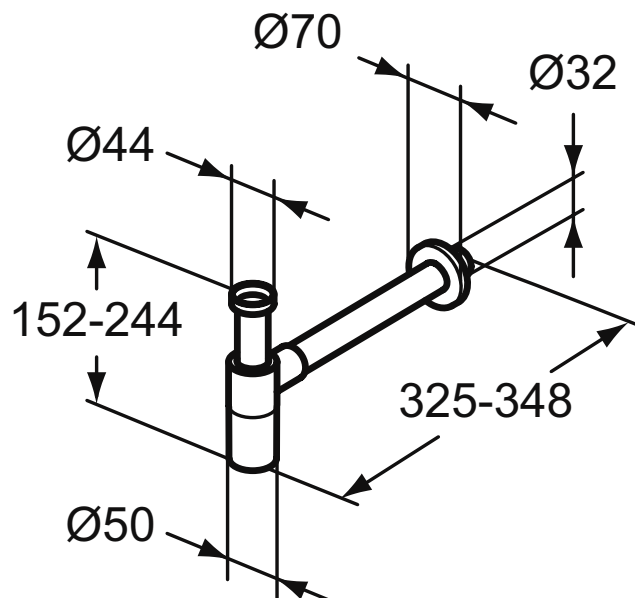

Покрытие / цвет

A2	Brushed Gold / Шлифованное Золото
A5	Magnetic Grey / Магнит
GN	Silver Storm / Серебряный Шторм
XG	Matt Black / Черный матовый

**Основное изделие**

Нажимной донный клапан для раковин, тип «push to open»