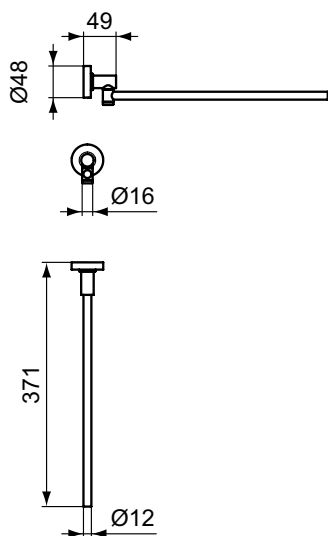

Описание изделия

IOM полотенцедержатель 37 см, с крепежом

Артикул	Вес, кг	* РРЦ вкл. НДС, у.е
A7651XG	0,5	211,33

Покрытие / цвет

XG Silk Black (Черный матовый)