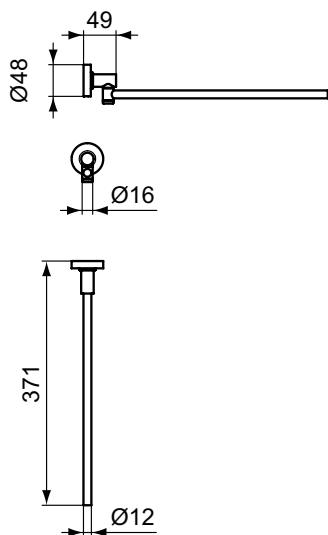

Описание изделия

IOM полотенцедержатель 37 см, с крепежом

Артикул	Вес, кг	* РРЦ вкл. НДС, у.е
A7651GN	0,5	250,47

Покрытие / цвет

GN PVD Silver Storm (Серебряный Шторм)