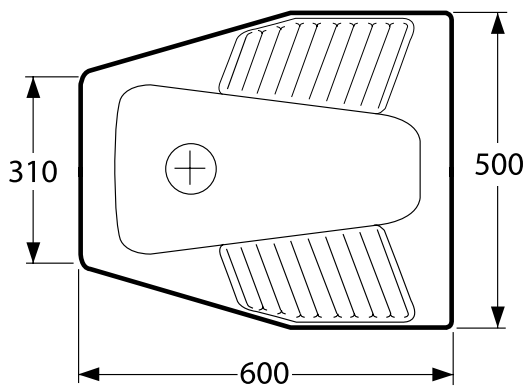

Покрытие / цвет

01 Euro White (Евробелый)