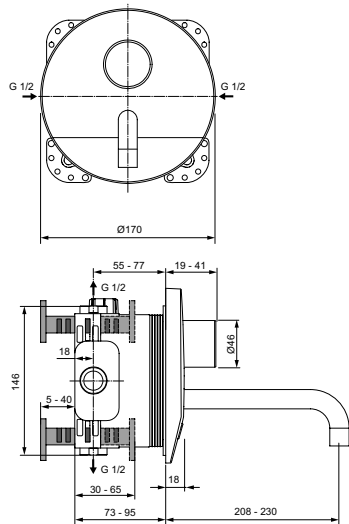

Описание изделия

CERAPLUS Встраиваемый смеситель для раковины
Со смешиванием
Работа от блока питания
Комплект №2 (внешняя часть), для монтажа с комплектом №1 A1000NU
Трубчатый излив, длина излива 230 мм
Ламинарный регулятор потока (защита от попадания бактерий) с ограничением потока 8 л/мин, ключ в комплекте
Электромагнитный клапан интегрирован в корпус
Полнофункциональный электронный датчик (регулируемые функции)
С термостатическим механизмом для предварительной регулировки температуры воды и с антивандальной крышкой
Изделие может использоваться только в системах высокого давления (мин. 0,5 атм)
Рекомендована предварительная установка фильтра 50 μm (для обеспечения надлежащей работы электромагнитного клапана)

Артикул	Пропускная способность, л/мин.	* РРЦ вкл. НДС, у.е.
A6154AA	8	1 828,97

Покрытие / цвет

AA Chrome (Хром)