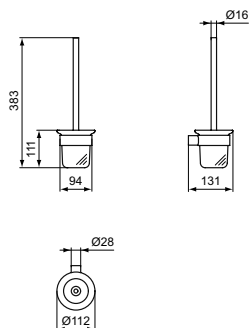

Описание изделия

CONCA Туалетная щетка с держателем, для настенного монтажа, матовое стекло, округлый дизайн

Артикул	Вес, кг	* РРЦ вкл. НДС, у.е
T4495A2	0,8	188,16

Покрытие / цвет

A2 PVD Brushed Gold (Шлифованное Золото)