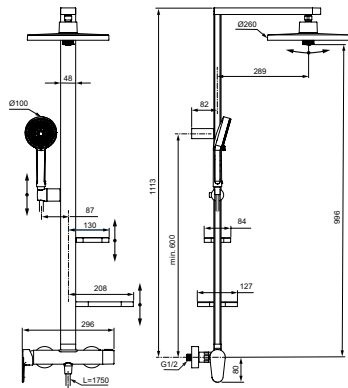

Описание изделия

ALU+ Душевая система в комплекте с однорукояточным смесителем для душа

Монтаж на стандартных эксцентриках, керамический картридж FirmaFlow 38 мм с функцией HWTC (ограничение максимальной температуры горячей воды), интегрированный в корпус 2-функциональный керамический переключатель, технология «Cool body» («Холодный корпус»), обратный клапан;

Штанга с направляющими справа и слева для установки держателя и полок по выбору при первичном монтаже;

Держатель лейки с регулируемым углом наклона; свободная высота регулировки кронштейна крепления к стене;

Круглый 2-функциональный верхний душ 260 мм, ограничение потока 12 л/мин.,

2-функциональная душевая лейка 100 мм с ограничением потока 8 л/мин., Маленькая полочка 130 мм (макс. нагрузка 7кг), большая полочка 208 мм (макс. нагрузка 7кг), Шланг 1750 мм Idealflex

Артикул	Пропускная способность, л/мин	* РРЦ вкл. НДС, у.е
BD584XG	8/12	531,84

Покрытие / цвет

XG Silk Black (Черный матовый)