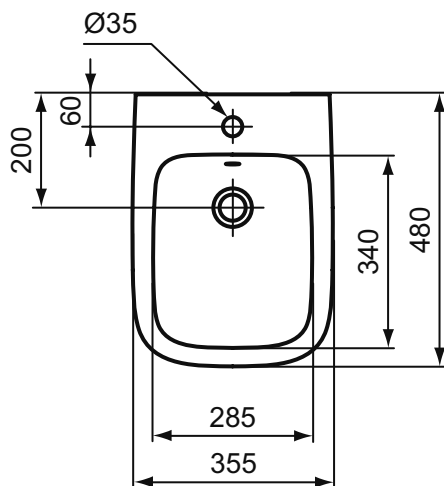

Покрытие / цвет

- 01 Euro White (Евробелый)
- AA Chrome (Хром)