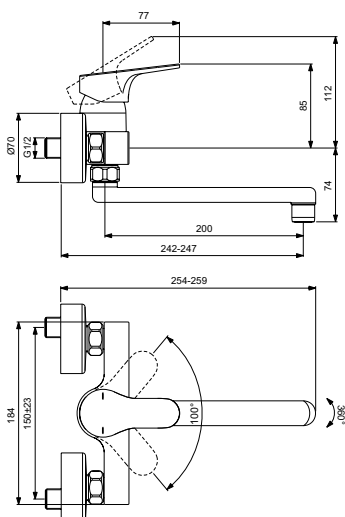

Артикул	Пропускная способность, л/мин	* РРЦ вкл. НДС, у.е
BD050AA		143,00

Покрытие / цвет

AA Chrome (Хром)

Описание изделия

CERABASE Настенный смеситель для кухонной мойки
 Картридж FirmaFlow 38 мм с функцией HWTC (ограничение максимальной температуры горячей воды)
 Металлическая рукоятка с индикаторами горячей / холодной воды
 Трубчатый излив 200 мм
 Монтаж на стандартных эксцентриках
 Цилиндрические металлические отражатели
 Упаковка без пластика