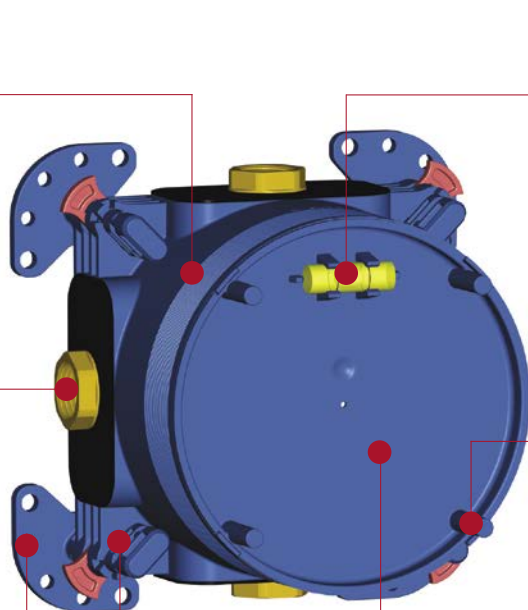

FAST-FIX ИННОВАЦИОННАЯ КОНЦЕПЦИЯ КРЕПЕЖА

Концепция крепежа FAST-FIX обеспечивает простую, не требующую усилий инсталляцию при любом способе установки.

Круговые насечки
Для удобства удаления излишней выступающей части на корпус нанесены круговые насечки.

Подключения труб
Выступающие штуцеры позволяют подсоединять трубы без переходных патрубков.

Крепежные кронштейны
Позволяют осуществлять простую установку и регулировку необходимой глубины (до 22 мм в устройстве, плюс 35 мм с ножкой)

Крышка
Помимо короткой монтажной инструкции, на крышке имеется специальный держатель для Уровня, облегчающе горизонтальное выравнивание EASY-box.

Держатели
4 держателя, расположенные на крышке, позволяют с помощью Уровня позиционировать EASY-Box на нужном горизонтальном и вертикальном уровне.

Устройство промыва
Путем ослабления шестигранного винта устройство промыва вынимается из латунного узла.

Крепежные отверстия
Оптимально расположенные отверстия облегчают монтаж при любом способе установки.

Способы установки

Изменяемая глубина установки от 73 до 95 мм

Комплект может быть адаптирован к различной глубине без каких-либо сложностей. Дополнительная глубина установки (5-40 мм) возможна благодаря устройству, регулиющему высоту. Для очень глубокой инсталляции имеются специальные дистанционные рамки и удлинители.