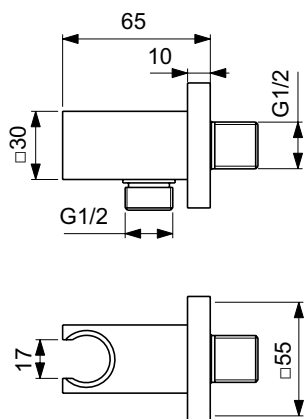

Описание изделия

IDEALRAIN Держатель с подключением душевой лейки 1/2", кубический дизайн, металлический с пластиковым вкладышем, с обратным клапаном. Цветное покрытие - технология PVD

Артикул	Пропускная способность, л/мин	* РРЦ вкл. НДС, у.е
BC771A5		161,72

Покрытие / цвет

A5 Magnetic Grey (Магнит)