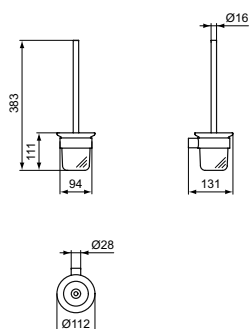

A2 PVD Brushed Gold (Шлифованное Золото)

Описание изделия

CONCA Туалетная щетка с держателем, для настенного монтажа, матовое стекло, округлый дизайн

Артикул	Вес, кг	* РРЦ вкл. НДС, у.е
T4495A5	0,8	188,16