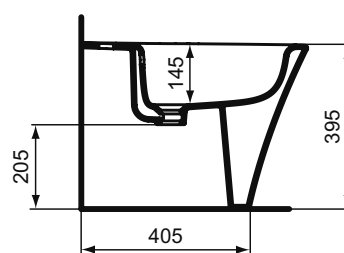

Покрытие / цвет

- 01 Euro White (Евробелый)
- AA Chrome (Хром)