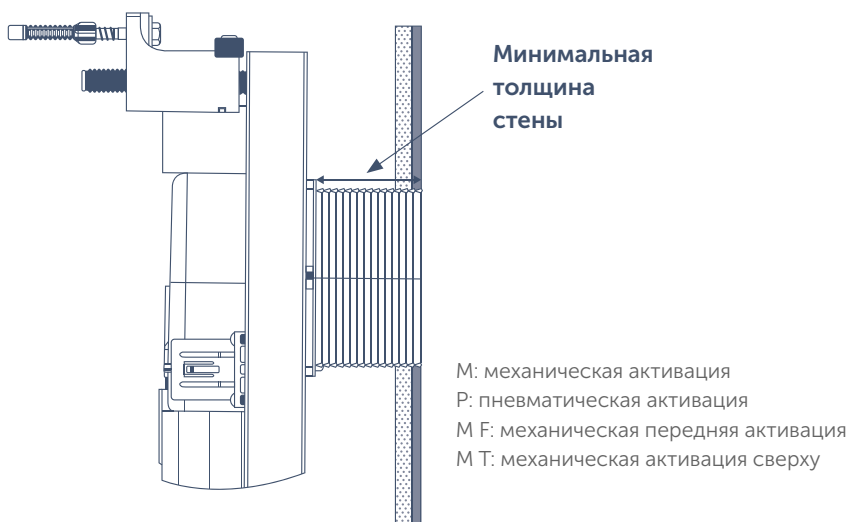

Минимальная
толщина обшивки
стены (мм)

	МОДЕЛЬ	ИНСТАЛЛЯЦИЯ ProSys™ 120M	ИНСТАЛЛЯЦИЯ ProSys™ 120P	ИНСТАЛЛЯЦИЯ ProSys™ 80M	ИНСТАЛЛЯЦИЯ ProSys™ 150MF	ИНСТАЛЛЯЦИЯ ProSys™ 150MT
Механическая	Oleas™ M1	15	15	0	0	0
	Oleas™ M2	15	15	0	0	0
	Oleas™ M3	15	15	0	0	0
	Oleas™ M4	15	15	0	0	0
	Solea™ M1	10	10	0	0	0
	Solea™ M2	10	10	0	0	0
	Septa Pro™ M1	10	10	0	0	0
	Septa Pro™ M2	10	10	0	0	0
Пневматическая	Oleas™ P1	40	40	25	0	25
	Oleas™ P2	40	40	25	0	25
	Oleas™ P3	40	40	25	0	25
	Solea™ P1	20	20	25	0	20
	Solea™ P2	25	25	25	0	20
	Septa Pro™ P1	10	10	0	0	0
	Septa Pro™ P2	несовместимо	несовместимо	несовместимо	несовместимо	несовместимо
	Septa Pro™ P3	несовместимо	несовместимо	несовместимо	несовместимо	несовместимо
	Septa Pro™ P4	несовместимо	несовместимо	несовместимо	несовместимо	несовместимо
	Septa Pro™ XS P1	несовместимо	несовместимо	несовместимо	несовместимо	несовместимо
Septa Pro™ XS P2	несовместимо	несовместимо	несовместимо	несовместимо	несовместимо	
Электронная	Symfo™ NT1	10	10	0	несовместимо	несовместимо
	Altes™ NT1	10	10	0	несовместимо	несовместимо
	Septa Pro™ E1	10	10	10	несовместимо	несовместимо
	Septa Pro™ E2	10	10	10	несовместимо	несовместимо