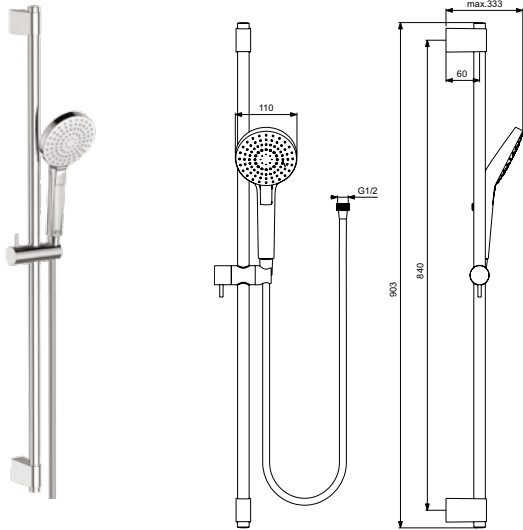

Описание изделия

IDEALRAIN EVO ROUND L3 Душевой гарнитур со штангой 90 см
3-функциональная самоочищающаяся лейка Ø110 мм, режим струи:
Rain (Дождь), Smart Rain (Бодрящий дождь), Massage (Массаж); ограни-
чение потока 8 л/мин.
Шланг 1750 мм с силиконовым покрытием IDEALFLEX®
Штанга 90 см с регулируемыми кронштейнами, Ø20 мм
Металлический слайдер, фиксатор высоты, регулировка наклона лейки

Артикул	Пропускная способность, л/мин	* РРЦ вкл. НДС, у.е
B2237AA	8	134,29

Покрытие / цвет
AA Chrome (Хром)