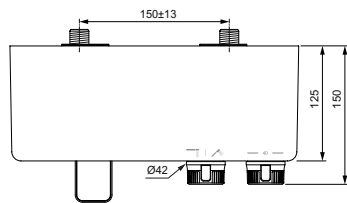

Описание изделия

CERATHERM S200 Настенный термостатический смеситель для ванны/душа

Скрытый монтаж

Термостатический картридж IS

Управление при помощи поворотных рукояток на керамических дисках с ограничителем температуры (40°C) и потока воды (50%), ±90°

Простота в эксплуатации благодаря фронтальному расположению элементов управления

Полочка из белого (окрашено с оборотной стороны) безопасного стекла

Фиксированный излив с аэратором M24x1

Переключатель интегрирован в поворотную рукоятку

Центрально расположенный металлический ниппель для подключения шланга G 1/2"

Обратные клапаны

Технология «Cool body» («Холодный корпус»)

Артикул

Пропускная
способность, л/мин

* РРЦ
вкл. НДС, у.е

A7330AA

23 / 20

574,52

Покрытие / цвет

AA Chrome (Хром)