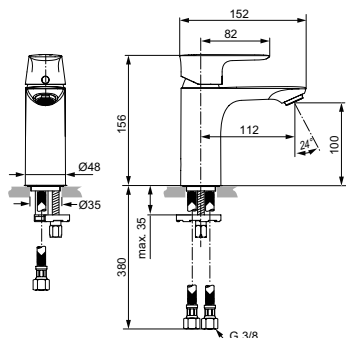

Описание изделия

CONNECT AIR Project Однорукоятковый смеситель для раковины
Картридж IS 38 мм с функцией HWTC (ограничение максимальной температуры горячей воды), без функции CLICK (ограничение потока воды)
Гибкая подводка PEX G3/8" 400 мм
Система монтажа EASY-FIX (облегченный монтаж)
Аэратор Perlator M24x1 с ограничением потока 5 л/мин.
Металлическая рукоятка с индикатором горячей / холодной воды
Без донного клапана

Артикул	Пропускная способность, л/мин.	* РРЦ вкл. НДС, у.е.
A7024A2	5	633,56

Покрытие / цвет

A2 Brushed Gold / Шлифованное Золото