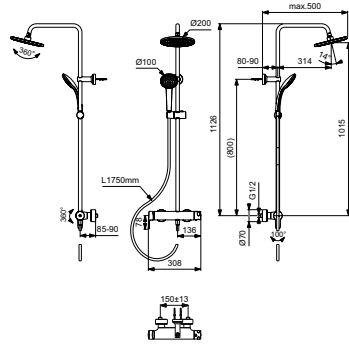

Описание изделия

IDEALRAIN CERAFINE O Душевая система в комплекте с настенным смесителем для душа
Картридж 38мм FirmaFlow CLICK & HWTC
Металлическая рукоятка
2-функциональный керамический переключатель, поворот рукоятки 360° с четкой фиксацией каждой позиции
Скрытый монтаж, эксцентрики с шумопонижателями
Душевая труба Ø21 мм для верхнего душа (1126 мм)
Пластиковый слайдер с кнопкой
Металлические крепления к стене
Регулируемое верхнее крепление
Пластиковый верхний душ 200 мм, ограничение потока 12 л/мин, шаровое соединение
1-функциональная душевая лейка 100 мм, ограничение потока 8 л/мин.
Шланг Idealflex 1750 мм
Обратный клапан

Артикул	Пропускная способность, л/мин	* РРЦ вкл. НДС, у.е
BC750AA	8 / 9,5	544,86

Покрытие / цвет

AA Chrome (Хром)