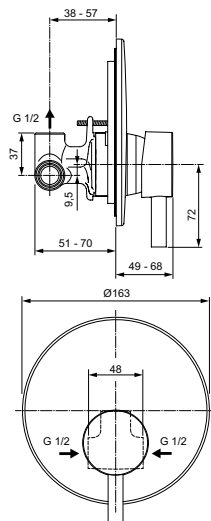

Описание изделия

CERALINE Встраиваемый смеситель для душа
Комплект №1 A1300NU (встраиваемая часть) + комплект №2
(внешняя часть)
Картридж 47 мм функцией HWTC (ограничение максимальной температуры горячей воды), с функцией CLICK (ограничение потока воды)
Металлическая рукоятка с индикаторами горячей / холодной воды

Артикул	Пропускная способность, л/мин	* РРЦ вкл. НДС, у.е
A6940XG	29	248,81

Покрытие / цвет

XG Silk Black (Черный матовый)