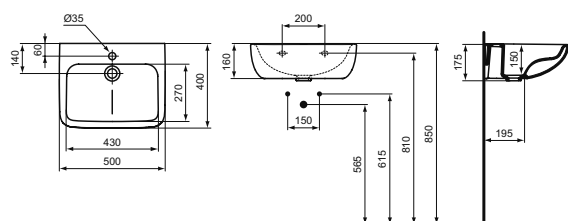

Обязательное оборудование

Крепеж для раковины (тип M10 x 140 мм, 2 шт. в комплекте)	WW965340		3,23
---	----------	--	------

Покрытие / цвет

HY Smartguard White (Евробелый с покрытием Smartguard)

Основное изделие