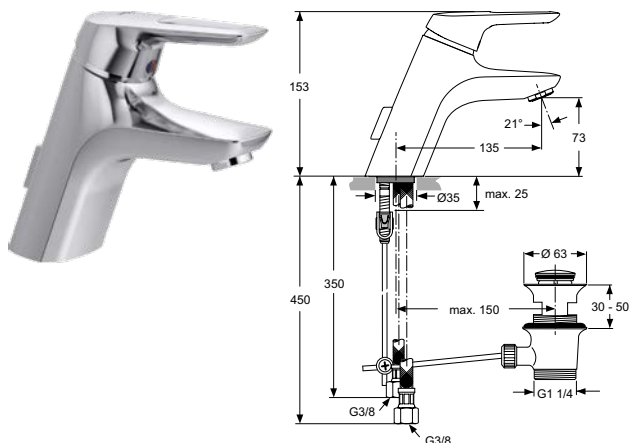

Описание изделия

CERAMIX BLUE Однорукоятковый смеситель для раковины
Технология Blue - без никеля и свинца
Картридж 40 мм IS с функцией HWTC (ограничение максимальной температуры горячей воды), с функцией CLICK (ограничение потока воды)
Система монтажа TOP-FIX (быстрый монтаж сверху)
Гибкая подводка G3/8"
Аэратор Cascade M24x1
Металлическая рукоятка с индикатором горячей / холодной воды
Металлический донный клапан

Артикул	Пропускная способность, л/мин	* РРЦ вкл. НДС, у.е
A5646AA	11	340,24

Покрытие / цвет

AA Chrome (Хром)