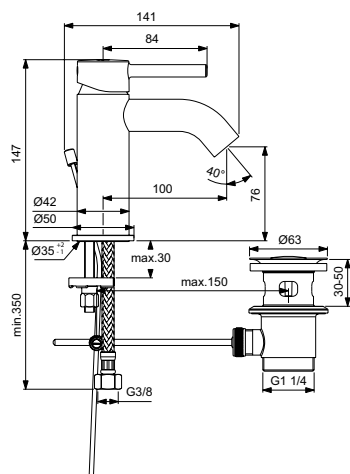

Описание изделия

CERALINE Однорукоятковый смеситель для раковины
Картридж 28 мм FirmaFlow с функцией HWTC (ограничение максимальной температуры горячей воды)
Гибкая подводка G3/8"
Система монтажа EASY-FIX (облегченный монтаж)
Аэратор Cashe с ограничением потока 5 л/мин.
Металлическая рукоятка с индикаторами горячей / холодной воды
Металлический донный клапан

Артикул	Пропускная способность, л/мин	* РРЦ вкл. НДС, у.е
BC193XG	5	169,74

Покрытие / цвет

XG Silk Black (Черный матовый)