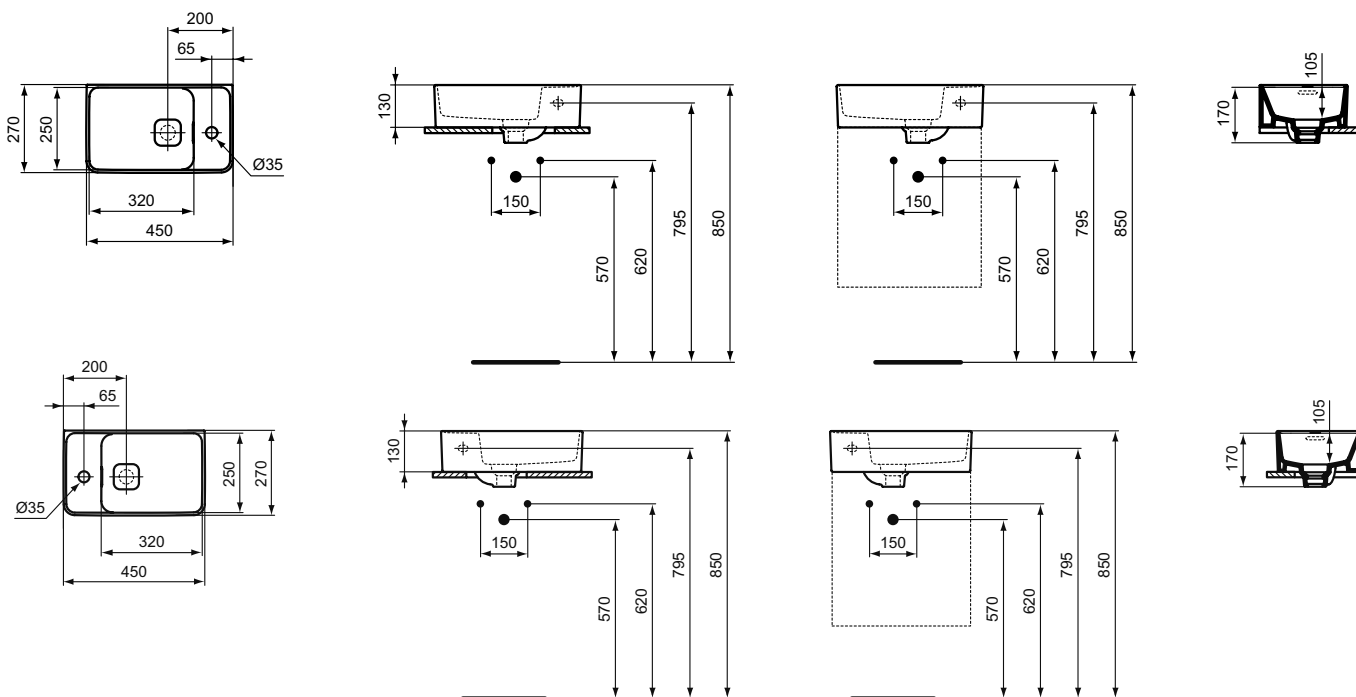

Покрытие / цвет

- 01 Euro White (Евробелый)
- AA Chrome (Хром)