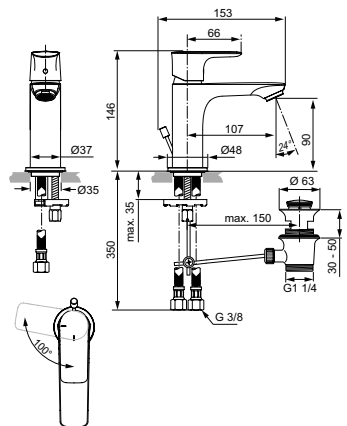

Описание изделия

CONNECT AIR Однорукоятковый смеситель для раковины
Технология Blue Start®
Тонкий корпус 36 мм
Картридж 25 мм, без функции HWTC (ограничение максимальной температуры горячей воды) (с 1 кв.2021 - картридж 28 мм FirmaFlow с функцией HWTC), без функции CLICK (ограничение потока воды)
Гибкая подводка PEX G3/8"
Система монтажа EASY-FIX (облегченный монтаж)
Аэратор Perlator M24x1 с ограничением потока 5 л/мин.
Металлическая рукоятка с индикатором горячей / холодной воды (индикатор холодной воды расположен по центру)
Металлический донный клапан

Артикул	Пропускная способность, л/мин.	* РРЦ вкл. НДС, у.е.
A7008AA	5	457,03

Покрытие / цвет

AA Chrome (Хром)