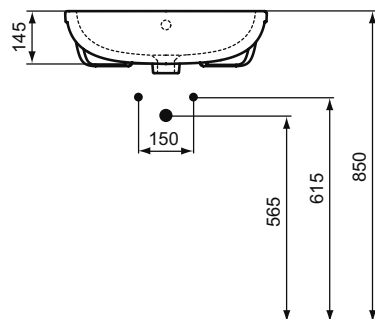

Покрытие / цвет

- 01 Euro White (Евробелый)
- AA Chrome (Хром)