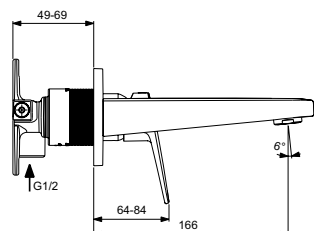

Описание изделия

Ceraplan Настенный смеситель для раковины
Для монтажа со встраиваемым комплектом A1313NU (заказывается дополнительно)
Литой излив 180 мм
Металлическая накладка
Аэратор с ограничением потока 5 л/мин
Картридж FirmaFlow 28 мм с функцией HWTC (ограничение максимальной температуры горячей воды)
Металлическая рукоятка с индикаторами горячей / холодной воды

Артикул	Пропускная способность, л/мин	* РРЦ вкл. НДС, у.е
BD244AA	5	230,73

Покрытие / цвет

AA Chrome (Хром)