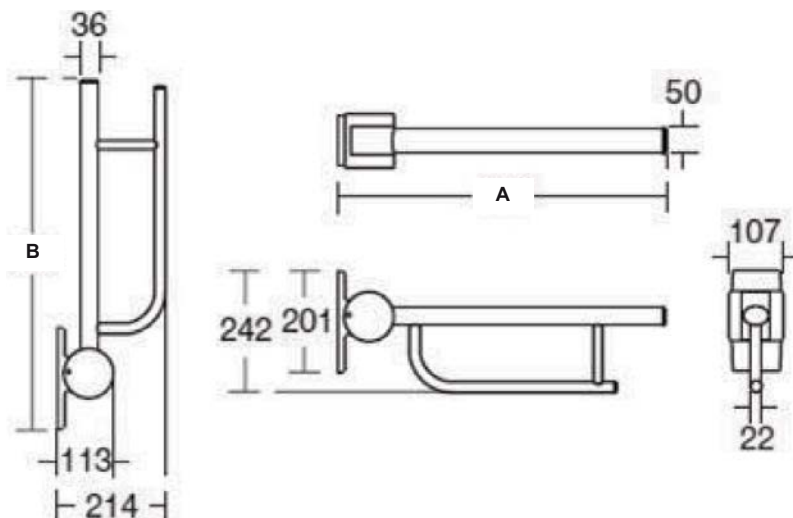

Покрытие / цвет

- 36 Blue (Синий)
- RN Charcoal (Уголь)
- AC White (Белый)
- MY Stainless Steel (Нержавеющая сталь)
- LJ Grey Varnish (Серый лак)