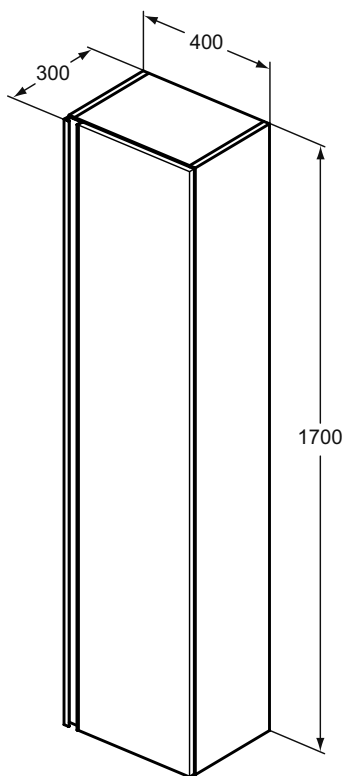

Дизайн: Робин Левин (Англия)

Основное изделие

TESI Пенал для подвешного монтажа, 1 дверца, система плавного закрытия, реверсивная версия. Внутри 4 стеклянные и 1 деревянная полочки. С крепежом

Основное изделие	Артикул	Вес, кг	* РРЦ вкл. НДС, у.е.
TESI Подвесной пенал	T0054OV	33,0	692,35
	T0054PH		692,35
	T0054PU		692,35
	T0054WI		692,35

Покрытие / цвет

- OV Gloss White (Белый глянцевый / ручка - белый матовый)
- PH Gloss Light Grey (Светло-серый глянцевый / ручка - светло-серый матовый)
- PU Matt Dark Taupé (Серо-коричневый темный матовый / ручка - серо-коричневый темный матовый)
- WI Matt Avio (Серо-голубой матовый / ручка - светло-серый матовый)