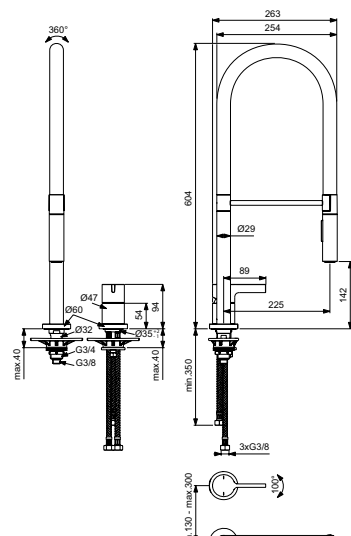

Описание изделия

GUSTO Однорукоятковый смеситель для кухонной мойки под 2 отверстия, полупрофессиональная версия, расстояние до аэратора 142 мм
Металлический 2-функциональный излив, на гибком шланге, поворотный на 360°
Картридж FirmaFlow 28 мм с функцией HWTC (ограничение максимальной температуры горячей воды)
Металлическая рукоятка с индикаторами горячей / холодной воды
Гибкая подводка G3/8"

Артикул	Пропускная способность, л/мин	* РРЦ вкл. НДС, у.е
BD425J4		1 299,62

Покрытие / цвет
J4 PVD Sunset Rose (Позовое золото)