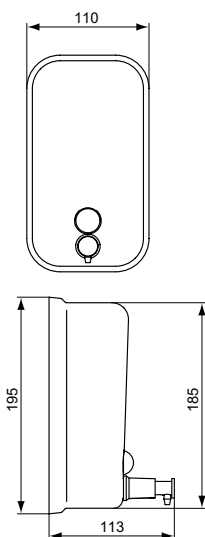

Описание изделия

ЮМ Диспенсер для жидкого мыла, объем 0,8 л, для настенного монтажа, с крепежом

Артикул	Вес, кг	* РРЦ вкл. НДС, у.е
A9103MY	0,5	150,15

Покрытие / цвет

MY Stainless Steel (Нержавеющая сталь)