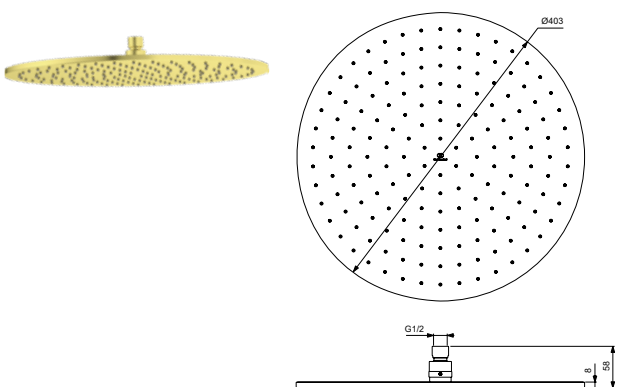

Описание изделия

IDEALRAIN Круглый верхний душ Ø400 мм
1-функциональный
Ограничение потока 12 л/мин.
Легкоочищаемый (резиновые форсунки)
Латунь
Для комбинации с B9444A2, B9445A2 или B9446A2

Артикул	Пропускная способность, л/мин	* РРЦ вкл. НДС, у.е
A5804A2	12	815,14

Покрытие / цвет

A2 Brushed Gold (Шлифованное Золото)