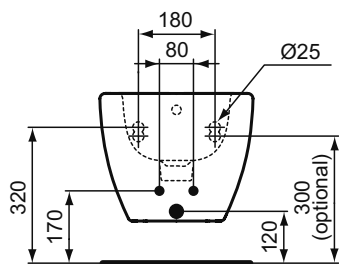

Покрытие / цвет

- 01 Euro White (Евробелый)
- V1 Silk White (Белый матовый)
- V3 Silk Black (Черный матовый)
- AA Chrome (Хром)