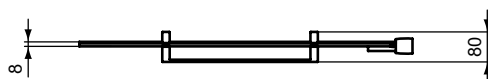

Покрытие / цвет

EO Bright Silver (Блестящий серебристый)