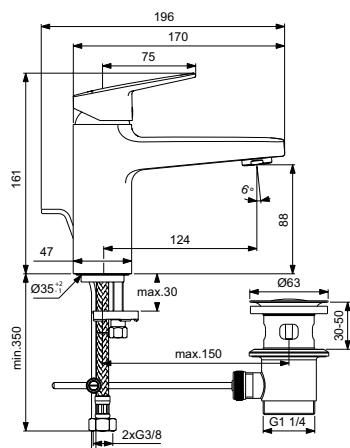

Описание изделия

Ceraplan H90 Смеситель для раковины с металлическим донным клапаном
Система монтажа EASY-FIX (облегченный монтаж)
Гибкая подводка G3/8"
Картридж FirmaFlow 38 мм с функцией HWTC (ограничение максимальной температуры горячей воды)
Металлическая рукоятка с индикаторами горячей / холодной воды
Аэратор Slim с ограничением потока 5 л/мин

Артикул	Пропускная способность, л/мин	* РРЦ вкл. НДС, у.е
BD227AA	5	163,62

Покрытие / цвет

AA Chrome (Хром)