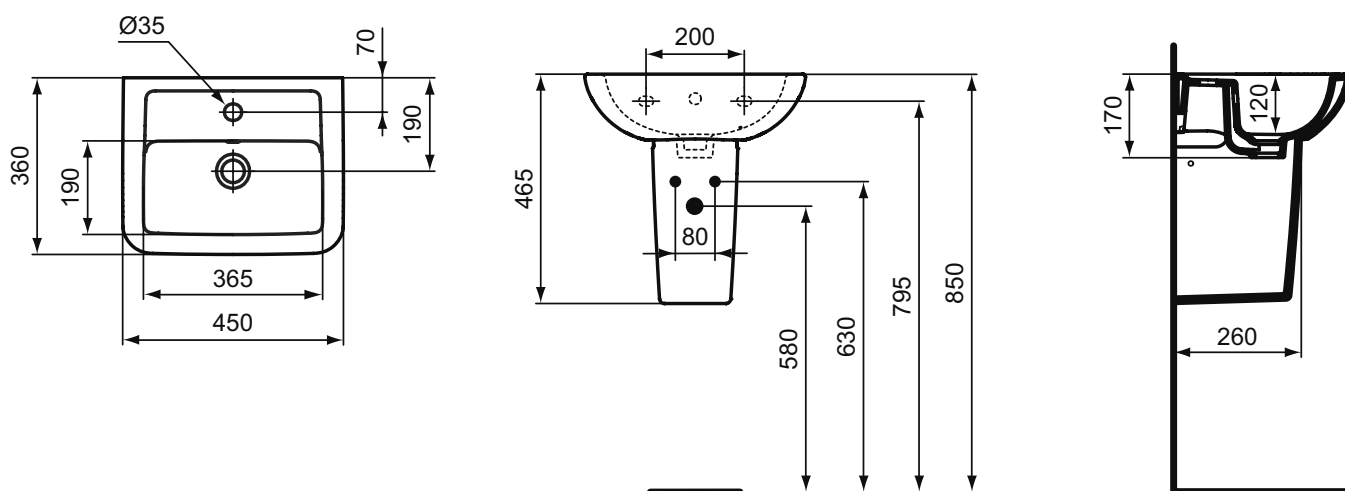

Покрытие / цвет

- 01 Euro White (Евробелый)
- AA Chrome (Хром)