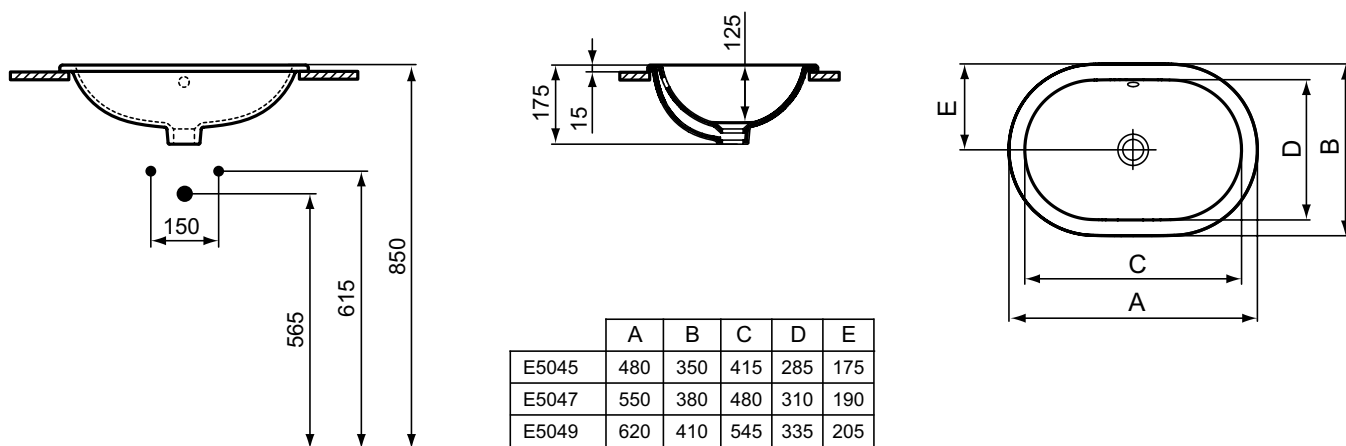

Покрытие / цвет

01 Euro White (Евробелый)

AA Chrome (Хром)