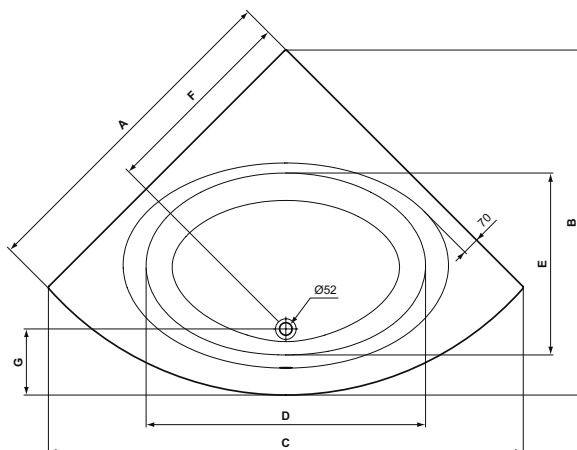

Покрытие / цвет

- 01 Euro White (Евробелый)
- 67 Neutral (Нейтральный)
- AA Chrome (Хром)

	A	B	C	D	E	F	G
E1250	1400	1434	1976	1160	755	820	275
E1249	1300	1341	1820	1041	697	750	280
E1248	1200	1233	1697	990	627	675	280