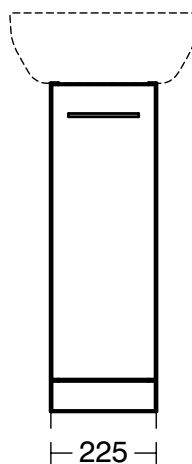

Покрытие / цвет

DU	Matt White (Белый матовый)
NF	Sand Biege Matt (Песочно-бежевый матовый)
NG	Quartz Grey Matt (Кварцево-серый матовый)
NV	Carbon Grey Matt (Угльно-серый матовый)
NH	Greige Matt (Серый матовый)
NX	Natural Oak (Натуральный дуб)
NW	Coffee Oak (Кофейный дуб)
YE	Glossy brill (Блестящий серебристый)
XG	Silk Black (Черный матовый)