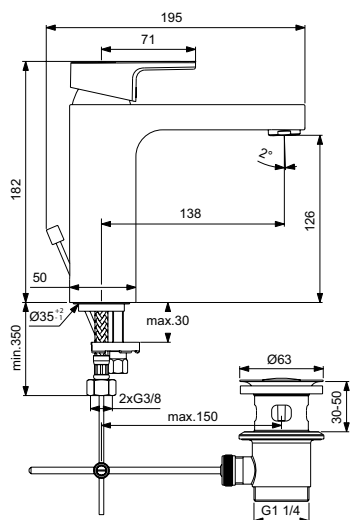

Описание изделия

EDGE Project Grande Однорукоятковый смеситель для раковины
Картридж 38 мм с функцией HWTC (ограничение максимальной температуры горячей воды), без функции CLICK
Гибкая подводка G3/8" PEX
Система облегченного монтажа EASY-FIX (облегченный монтаж)
Аэратор Perlator с ограничением потока 5 л/мин.
Металлическая рукоятка с индикаторами горячей / холодной воды
Металлический донный клапан

Артикул	Пропускная способность, л/мин.	* РРЦ вкл. НДС, у.е.
A7109AA	5	278,50

Покрытие / цвет
AA Chrome (Хром)