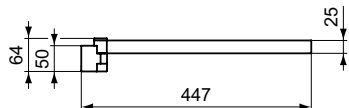

Описание изделия

CONCA Полотенцедержатель одинарный 45 см, поворотный на 180°, с крепежом, округлый дизайн

Артикул	Вес, кг	* РРЦ вкл. НДС, у.е
T5394A5		155,19

Покрытие / цвет

A5 PVD Magnetic Grey (Магнит)