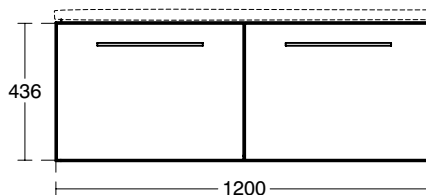

Покрытие / цвет

DU	Matt White (Белый матовый)
NF	Sand Biege Matt (Песочно-бежевый матовый)
NG	Quartz Grey Matt (Кварцево-серый матовый)
NV	Carbon Grey Matt (Угольно-серый матовый)
NH	Greige Matt (Серый матовый)
NX	Natural Oak (Натуральный дуб)
NW	Coffee Oak (Кофейный дуб)
YE	Glossy brill (Блестящий серебристый)
XG	Silk Black (Черный матовый)