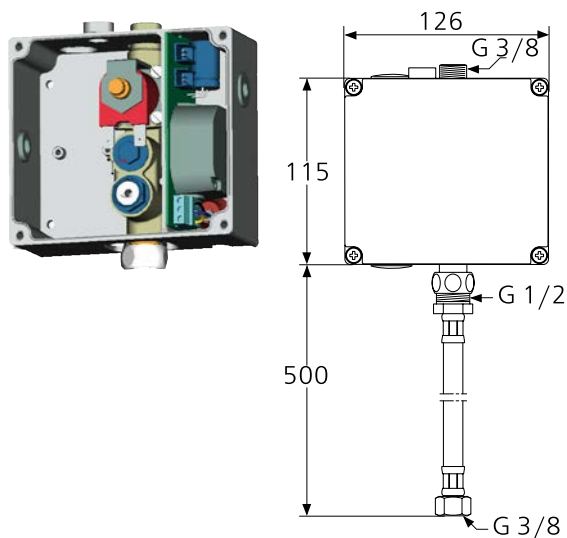

Описание изделия

PROXIMITY CERAPLUS Электронный встраиваемый комплект для инфра-красного подключения для раковины/душа
Мульти (для рядного подключения с A3808NU), один клапан
Для монтажа с электронными изливами CeraPlus

Артикул	Пропускная способность, л/мин.	* РРЦ вкл. НДС, у.е.
A3809NU		745,89

Покрытие / цвет

NU Neutral (Нейтральный)