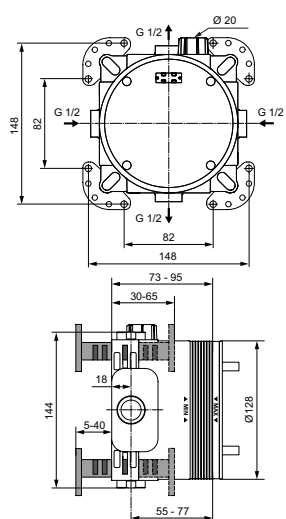

Описание изделия

EASY-BOX Встраиваемый универсальный комплект
Без функционального комплекта
Для комбинации с однорукоятковыми или термостатическими функциональными комплектами

Артикул	Пропускная способность, л/мин	* РРЦ вкл. НДС, у.е
A1000NU	26-30	130,11

Покрытие / цвет
NU Neutral (Нейтральный)