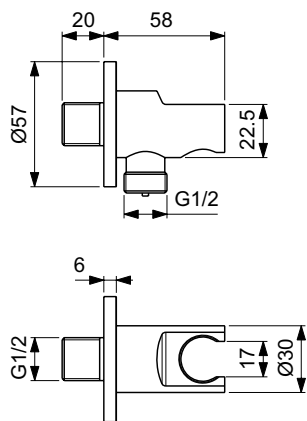

Описание изделия

IDEALRAIN Держатель с подключением душевой лейки 1/2", цилиндрический дизайн, металлический с пластиковым вкладышем, с обратным клапаном

Артикул	Пропускная способность, л/мин	* РРЦ вкл. НДС, у.е
BC807A5		144,34

Покрытие / цвет

A5 Magnetic Grey (Магнит)