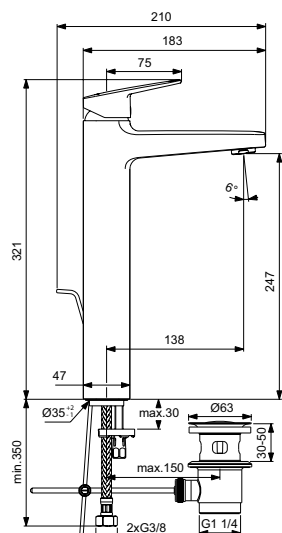

Описание изделия

Ceraplan Vessel Смеситель для раковины с металлическим донным клапаном
Новая система монтажа EASY-FIX+ (облегченный монтаж)
Гибкая подводка G3/8"
Картридж FirmaFlow 38 мм с функцией HWTC (ограничение максимальной температуры горячей воды)
Металлическая рукоятка с индикаторами горячей / холодной воды
Аэратор Slim с ограничением потока 5 л/мин

Артикул	Пропускная способность, л/мин	* РРЦ вкл. НДС, у.е
BD277AA	5	259,96

Покрытие / цвет
AA Chrome (Хром)