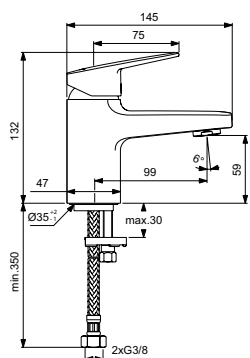

Артикул	Пропускная способность, л/мин.	* РРЦ вкл. НДС, у.е.
BC689AA	5	124,01

Покрытие / цвет

AA Chrome (Хром)

Описание изделия

CERAPLAN H60 Смеситель для раковины без донного клапана
Технология Blue Start
Система монтажа EASY-FIX (облегченный монтаж)
Гибкая подводка G3/8"
Картридж FirmaFlow 38 мм с функцией HWTC (ограничение максимальной температуры горячей воды)
Металлическая рукоятка с индикаторами горячей / холодной воды
Аэратор Slim с ограничением потока 5 л/мин