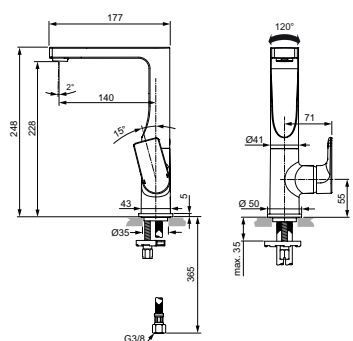

Описание изделия

EDGE Однорукоятковый смеситель для раковины с высокой изливом и рукояткой сбоку
Картридж 25 мм без функции HWTC, без функции CLICK
Гибкая подводка G3/8" PEX
Система облегченного монтажа EASY-FIX (облегченный монтаж)
Аэратор Perlator с ограничением потока 5 л/мин.
Металлическая рукоятка с индикаторами горячей / холодной воды
Без донного клапана

Артикул	Пропускная способность, л/мин	* РРЦ вкл. НДС, у.е
A7111AA	5	397,68

Покрытие / цвет

AA Chrome (Хром)