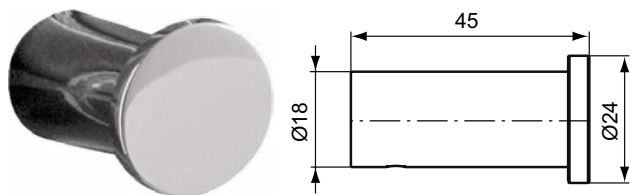

Дизайн: Робин Левин (Англия)

Описание изделия

CONNECT Крючок для одежды, с крепежом

Артикул	Вес, кг	* РРЦ вкл. НДС, у.е
N1380AA	0,2	31,41

Покрытие / цвет
AA Chrome (Хром)

Дизайн: Робин Левин (Англия)