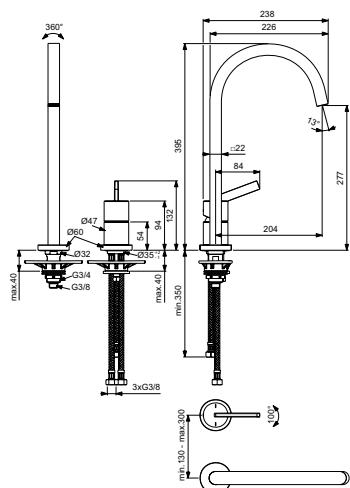

Описание изделия

GUSTO Однорукоятковый смеситель для кухонной мойки под 2 отверстия, расстояние до аэратора 217 мм
Трубчатый излив R-типа, поворотный на 360°
Картридж FirmaFlow 28 мм с функцией HWTC (ограничение максимальной температуры горячей воды)
Металлическая рукоятка с индикаторами горячей / холодной воды
Аэратор Cache M16.5x1
Гибкая подводка G3/8"

Артикул	Пропускная способность, л/мин	* РРЦ вкл. НДС, у.е
BD423AA		384,90

Покрытие / цвет

AA Chrome (Хром)