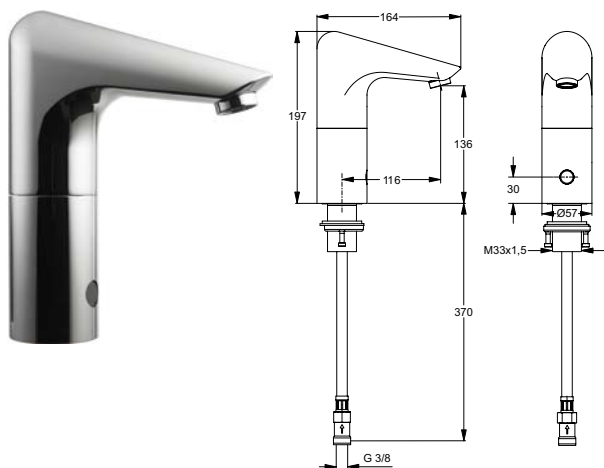

Описание изделия

CERAPLUS Электронный излив для раковины
Без смешивания
С интегрированным электронным блоком
Работа от батареек (батарейка в комплекте)
Ламинарный регулятор потока (защита от попадания бактерий)
Упрочненная гибкая подводка SPX G3/8"
Для монтажа с термостатом A3813NU
Технология Celec
Рекомендована предварительная установка фильтра 50 мкм

Артикул	Пропускная способность, л/мин.	* РРЦ вкл. НДС, у.е.
A4151AA	6	1 315,37

Покрытие / цвет

AA Chrome (Хром)