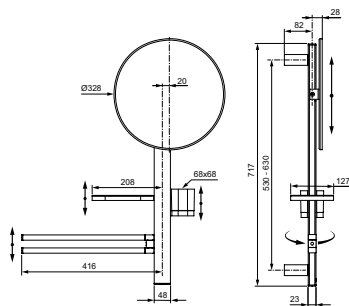

Описание изделия

ALU+ Beauty Bar M Комплект аксессуаров, состоящий из: штанги 700 мм с направляющими справа и слева для установки аксессуаров по выбору при первичном монтаже; фиксированного зеркала 320 мм; большой полочки 208 мм (макс. нагрузка 7кг); стаканчика; полотенцедержателя, угол поворота 90°

Артикул	Пропускная способность, л/мин	* РРЦ вкл. НДС, у.е
BD588SI		254,32

Покрытие / цвет

SI Silver (Серебряный)