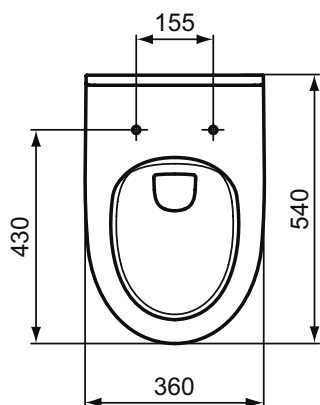

Покрытие / цвет

01 Euro White (Евробелый)