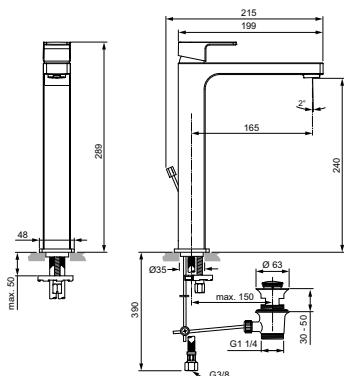

Описание изделия

EDGE Vessel однорукоятковый смеситель для раковины
Картридж 25 мм, без функции HWTC (ограничение максимальной температуры горячей воды) (с 1 кв.2021 - картридж 28 мм FirmaFlow с функцией HWTC), без функции CLICK (ограничение потока воды)
Гибкая подводка G3/8" PEX
Система облегченного монтажа EASY-FIX (облегченный монтаж)
Аэратор Perlator с ограничением потока 5 л/мин.
Металлическая рукоятка с индикаторами горячей / холодной воды
Металлический донный клапан

Артикул	Пропускная способность, л/мин	* РРЦ вкл. НДС, у.е
A7112AA	5	413,46

Покрытие / цвет

AA Chrome (Хром)