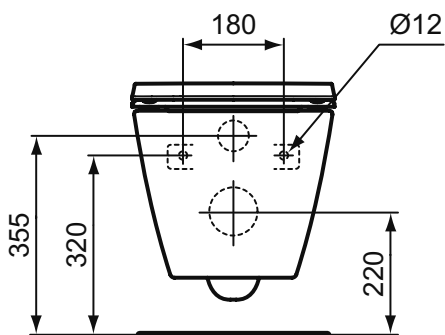

Покрытие / цвет

- 01 Euro White (Евробелый)
- AA Chrome (Хром)