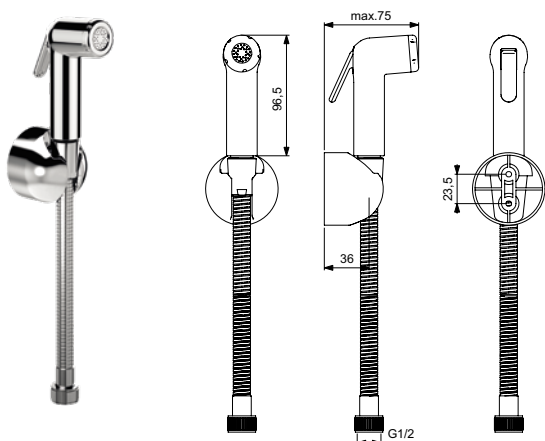

Внимание! После пользования гигиеническим душем необходимо всегда закрывать смеситель.

Артикул	Пропускная способность, л/мин	* РРЦ вкл. НДС, у.е
B0595A2	7,2	II-III квартал 2023

Покрытие / цвет

A2 PVD Brushed Gold (Шлифованное Золото)