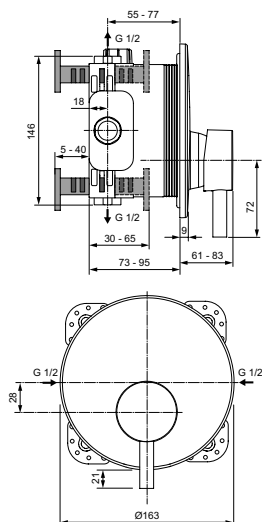

Описание изделия

CERALINE Встраиваемый смеситель для душа

Комплект №2 (функциональный комплект и накладка для настенного монтажа)

Картридж 47 мм функцией HWTC (ограничение максимальной температуры горячей воды), с функцией CLICK (ограничение потока воды)

Металлическая рукоятка с индикаторами горячей / холодной воды

Для монтажа с комплектом EASY-BOX A1000NU (заказывается дополнительно)

Артикул	Пропускная способность, л/мин	* РРЦ вкл. НДС, у.е
A7388XG	23	226,20

Покрытие / цвет

XG Silk Black (Черный матовый)