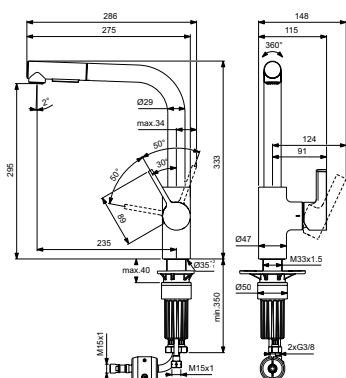

Описание изделия

GUSTO Однорукоятковый смеситель для кухонной мойки, расстояние до аэратора 295 мм
Трубчатый 2-функциональный излив L-типа, поворотный на 360°
Картридж FirmaFlow 28 мм с функцией HWTC (ограничение максимальной температуры горячей воды)
Металлическая рукоятка
Индикаторы горячей / холодной воды нанесены на корпус
Система монтажа Easy Fix+ (облегченный монтаж для кухонных смесителей)
Гибкая подводка G3/8"

Артикул	Пропускная способность, л/мин	* РРЦ вкл. НДС, у.е
BD420A2		549,41

Покрытие / цвет

A2 PVD Brushed Gold (Шлифованное Золото)