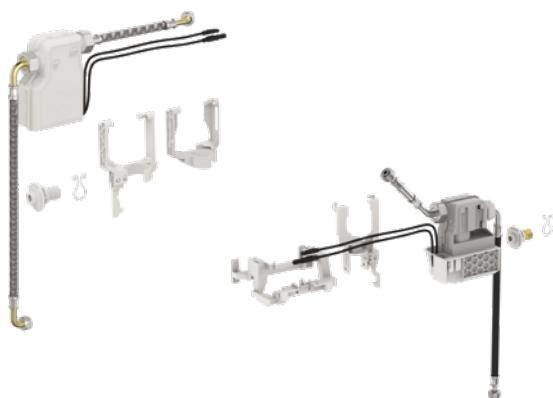

Основное изделие

Переходной комплект SmartForce для энергосбережения. Технология SmartForce использует силу воды в движении, чтобы генерировать достаточно энергии для питания панели без касания. Для бесконтактной / сенсорной панели SYMFO, ALTES

Основное изделие	Артикул	Вес, кг	* РРЦ вкл. НДС, у.е.
Переходной комплект SmartForce для ProSys™ 80	R019167	0,74	675,58
Переходной комплект SmartForce для ProSys™ 120	R015767	0,74	675,58

Покрытие / цвет

67 Neutral (Нейтральный)