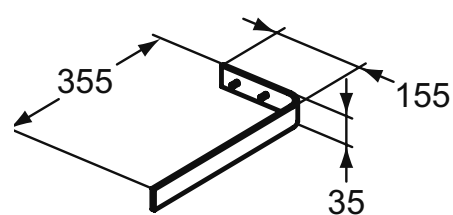

Основное изделие

ADAPTO ONDA Полотенцедержатель 395 мм, с крепежом

ADAPTO BORDO Полотенцедержатель 355 мм, с крепежом

ADAPTO CUBO Полотенцедержатель 345 мм, с крепежом

ADAPTO CUBO Полотенцедержатель 475 мм, с крепежом

Основное изделие

Артикул

Вес, кг

* РРЦ
вкл. НДС, у.е.

ADAPTO ONDA Полотенцедержатель 395 мм	U8425AA	0,5	163,32
ADAPTO BORDO Полотенцедержатель 355 мм	U8426AA	1,0	163,32
ADAPTO CUBO Полотенцедержатель 345 мм	U8427AA	2,5	163,32
ADAPTO CUBO Полотенцедержатель 475 мм	U8615AA	1,4	163,32

Покрытие / цвет

AA Chrome (Хром)