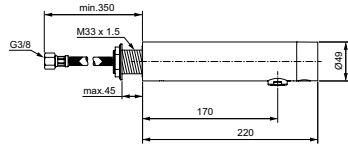

Описание изделия

SENSORFLOW NEW Настенный электронный излив для раковины для монтажа на панели, без смешивания
Латунный корпус
Питание от литиевой батарейки 6V (установлена в корпусе)
Антивандальная металлическая сервисная крышка с интегрированным ИК-датчиком
Электромагнитный клапан встроен в корпус
Ламинарный регулятор потока M24x1 (защита от попадания бактерий) с ограничением потока 5 л/мин
Гибкая подводка G3/8" PEX 350 мм
Отдельный фильтр встроен в соединение перед электромагнитным клапаном
Для монтажа с термостатом A3813NU или A5776AA
Предназначен только для использования в системах высокого давления (мин. 0,5 бар)

Артикул	Пропускная способность, л/мин.	* РРЦ вкл. НДС, у.е.
A7561XG	5	583,74

Покрытие / цвет

XG Silk Black (Черный матовый)