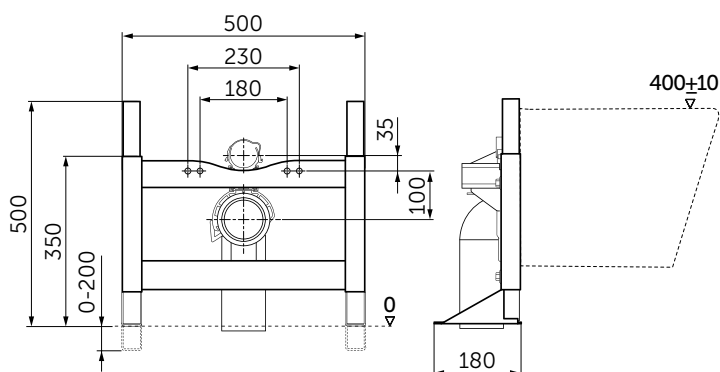

Основное изделие

PROSYS FREESTANDING HALF FRAME Встраиваемая рама для монтажа подвесных унитазов. Для случаев когда бачок встроен в стену и требуется только замена напольного унитаза на подвесной. Несущая рама, для монтажа перед капитальной стеной или между двумя гипсокартонными стенами. По 2 крепежные точки на ногах. Рама протестирована нагрузкой 400 кг; устойчива к коррозии и царапинам. Сливной патрубок регулируется по глубине. Регулируемая высота от 0 до 200 мм. Минимальная толщина 120 мм. Аксессуары в комплекте: крепеж для унитаза, крепежи для рамы, подсоединения входящей и сливной труб, сливной патрубок (колесо) с адаптором Ø90/110 мм

Основное изделие

Артикул

Вес, кг

* РРЦ
вкл. НДС, у.е.

PROSYS FREESTANDING HALF FRAME Встраиваемая рама для монтажа подвесных унитазов

R010167

6,253

205,63

Покрытие / цвет

67 Neutral (Нейтральный)