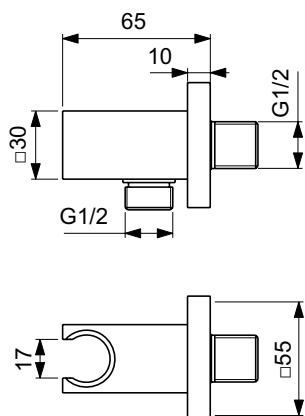

Описание изделия

IDEALRAIN Держатель с подключением душевой лейки 1/2", кубический дизайн, металлический с пластиковым вкладышем, с обратным клапаном

Артикул	Пропускная способность, л/мин	* РРЦ вкл. НДС, у.е
BC771AA		101,08

Покрытие / цвет

AА Chrome (Хром)