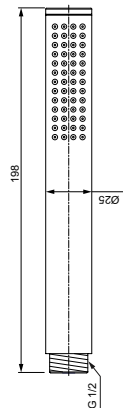

Артикул	Пропускная способность, л/мин	* РРЦ вкл. НДС, у.е
BC774A5	8	201,37

Покрытие / цвет

A5 Magnetic Grey (Магнит)

Описание изделия

IDEALRAIN Металлический ручной душ типа Stick, цельный металлический корпус, цилиндрический дизайн, с логотипом Ideal Standard