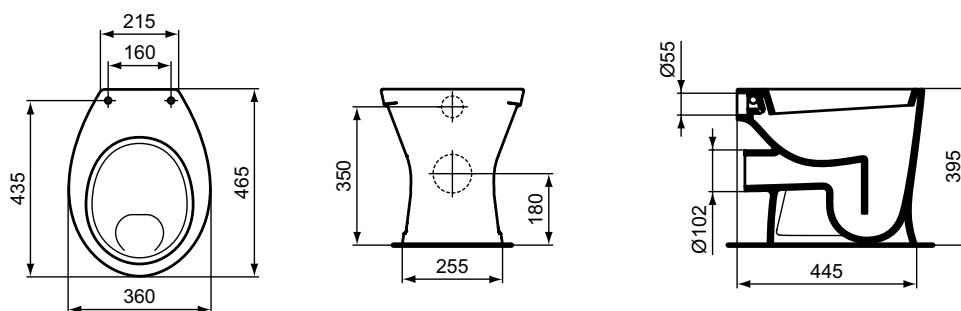

Покрытие / цвет

01 Euro White (Евробелый)