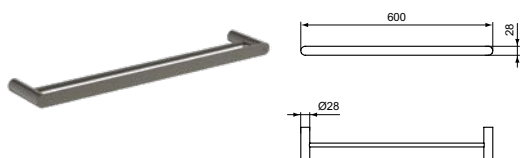

Покрытие / цвет

A2 PVD Brushed Gold (Шлифованное Золото)

Описание изделия

CONCA Полотенцедержатель двойной 60 см округлый

Артикул	Вес, кг	* РРЦ вкл. НДС, у.е
T4501A5	0,8	263,11

Покрытие / цвет

A5 PVD Magnetic Grey (Магнит)