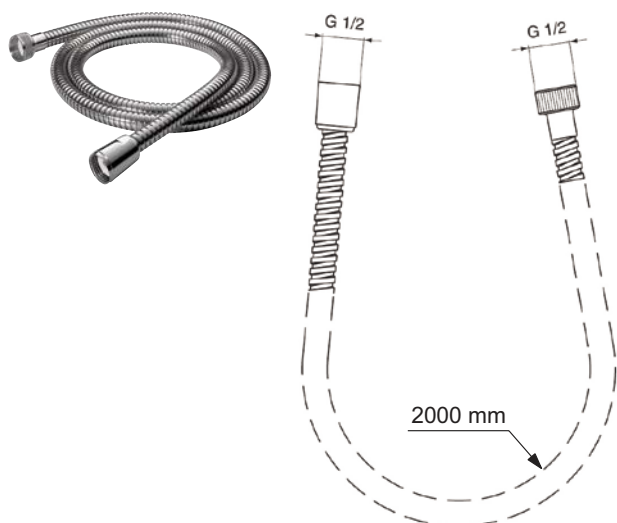

Описание изделия

METALFLEX Металлический шланг для душа 2000 мм, подключение G1/2", устойчивость к давлению до 5 атм, прочность до 50 кг

Артикул	Пропускная способность, л/мин	* РРЦ вкл. НДС, у.е
BF200AA		37,04

Покрытие / цвет
AA Chrome (Хром)