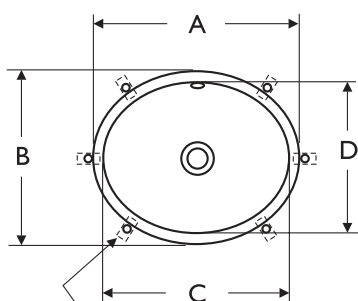

Покрытие / цвет

- 01 Euro White (Евробелый)
- 67 Neutral (Нейтральный)
- AA Chrome (Хром)

S9118 fixing clips & bolts (set of 6)