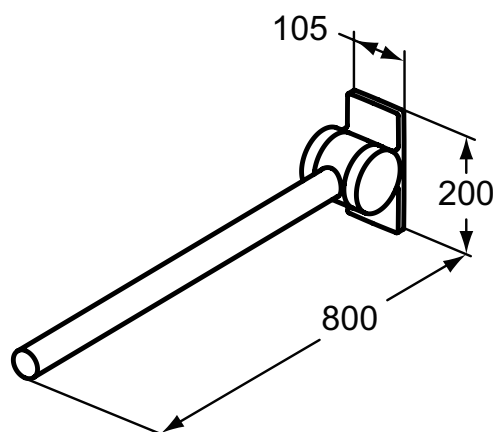

Покрытие / цвет

AA Chrome (Хром)

MY Stainless Steel (Нержавеющая сталь)