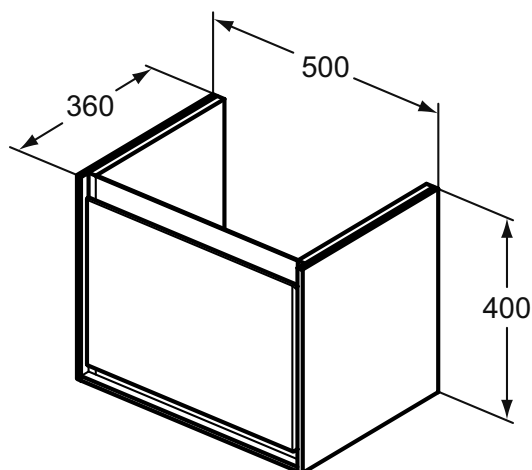

Покрытие / цвет

- 67 Neutral (Нейтральный)
- B2 Glossy White + Matt White (Белый глянцевый + Белый матовый)
- EQ Glossy Light Grey + Matt White (Светло-серый глянцевый + Белый матовый)
- KN Glossy White + Matt Light Grey (Белый глянцевый + Светло-серый матовый)
- PS Wood Light Grey + Matt White (Светло-серое дерево + Белый матовый)
- UK Wood Light Brown + Matt Light Brown (Светло-коричневое дерево + Светло-коричневый матовый)
- VY Matt Dark Brown + Matt White (Темно-коричневый матовый + Белый матовый)