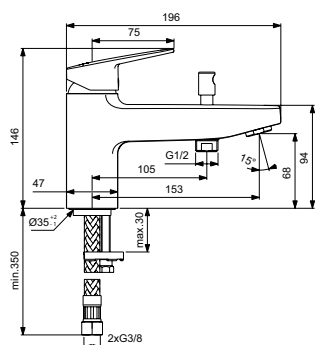

Описание изделия

Ceraplan Набортный смеситель для ванны/душа
Система монтажа EASY-FIX (облегченный монтаж)
Гибкая подводка G3/8"
Картридж FirmaFlow 38 мм с функцией HWTC (ограничение максимальной температуры горячей воды)
Без душевого гарнитура
Металлическая рукоятка с индикаторами горячей / холодной воды
Автоматическое переключение
Обратный клапан

Артикул	Пропускная способность, л/мин	* РРЦ вкл. НДС, у.е
BD257XG	20 / 13	204,43

Покрытие / цвет

XG Silk Black (Черный матовый)