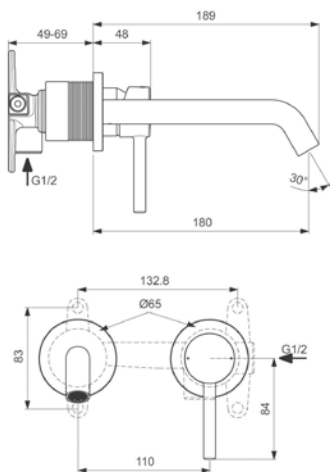

Описание изделия

CERALINE Настенный смеситель для раковины
Для монтажа со встраиваемым комплектом A1313NU
(заказывается дополнительно)
Трубчатый излив 204 мм
Аэратор Cashe
Картридж 47 мм с функцией HWTC
Металлическая рукоятка с индикаторами горячей / холодной воды

Артикул	Пропускная способность, л/мин	* РРЦ вкл. НДС, у.е
A6938XG	14	257,49

Покрытие / цвет
XG Silk Black (Черный матовый)