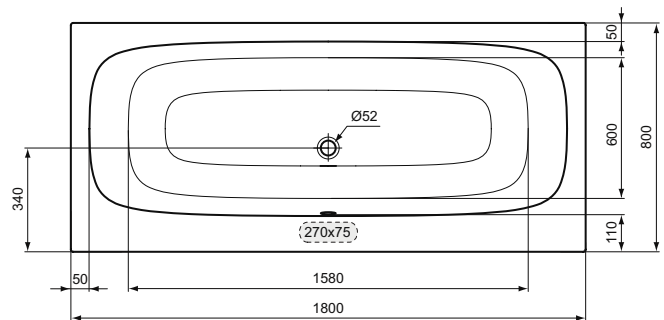

Ванны, Душевые
ограждения и Поддоны