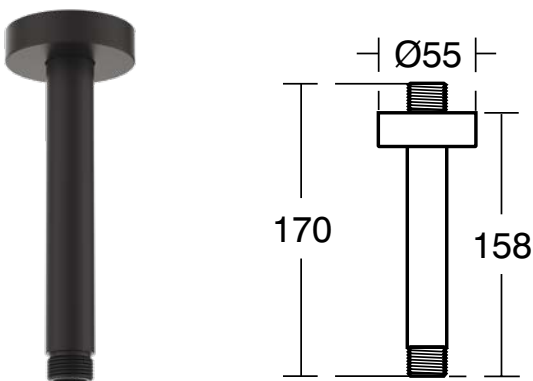

Описание изделия

IDEALRAIN Потолочный держатель верхнего душа 150 мм, металлический, с металлической накладкой

Артикул	Пропускная способность, л/мин	* РРЦ вкл. НДС, у.е
B9446XG		91,83

Покрытие / цвет

XG Silk Black (Черный матовый)