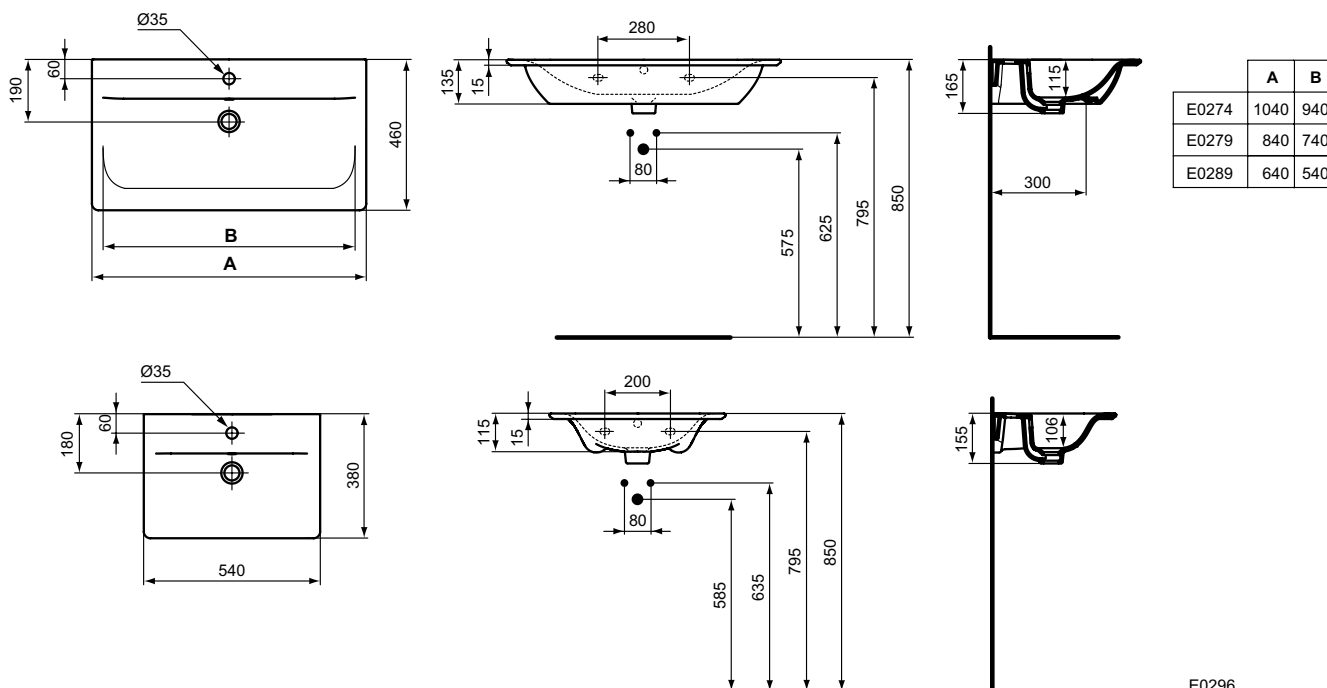

Покрытие / цвет

- 01 Euro White (Евробелый)
- V3 Silk Black (Черный матовый)
- 67 Neutral (Нейтральный)
- AA Chrome (Хром)