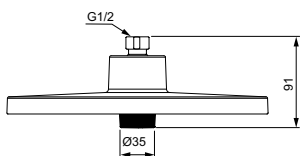

Описание изделия

ALU+ Круглый верхний душ Ø260 мм
2-функциональный, ограничение потока 12 л/мин.,
Легкоочищаемый (силиконовые форсунки)
Удобное переключение функций путем вращения ручки,
расположенной в центре

Артикул	Пропускная способность, л/мин	* РРЦ вкл. НДС, у.е
BD581SI	12	111,12

Покрытие / цвет

SI Silver (Серебряный)