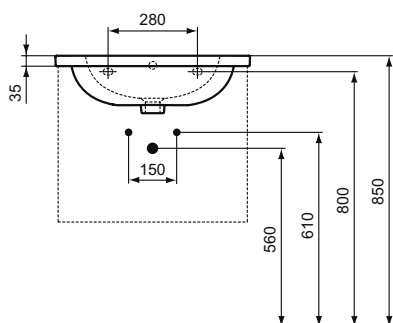

Покрытие / цвет

01 Euro White (Евробелый)

AA Chrome (Хром)