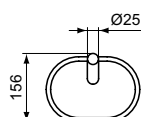

Описание изделия
CONCA Полотенцедержатель кольцо

Артикул	Вес, кг	* РРЦ вкл. НДС, у.е
T4503A2	0,4	188,16

Покрытие / цвет
A2 PVD Brushed Gold (Шлифованное Золото)