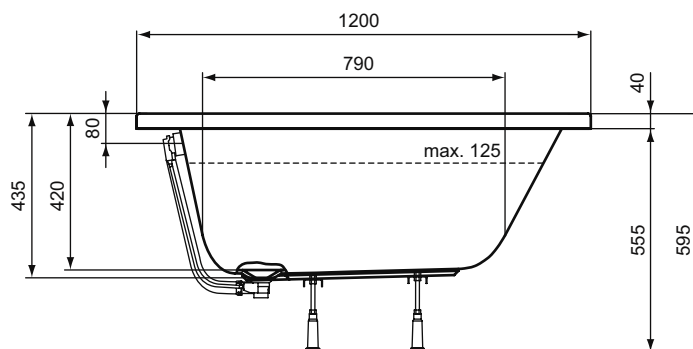

Покрытие / цвет

- 01 Euro White (Евробелый)
- 67 Neutral (Нейтральный)
- AA Chrome (Хром)