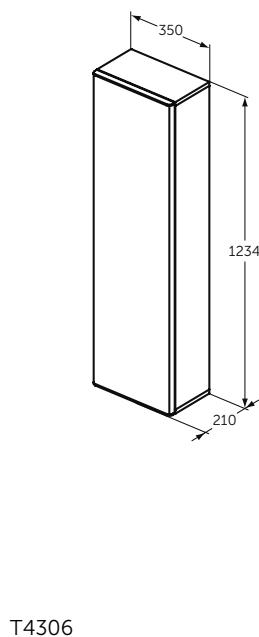

Покрытие / цвет

WG Lacquered White Glossy (Белый лак глянцевый)

Y2 Matt anthracite (Матовый антрацит)