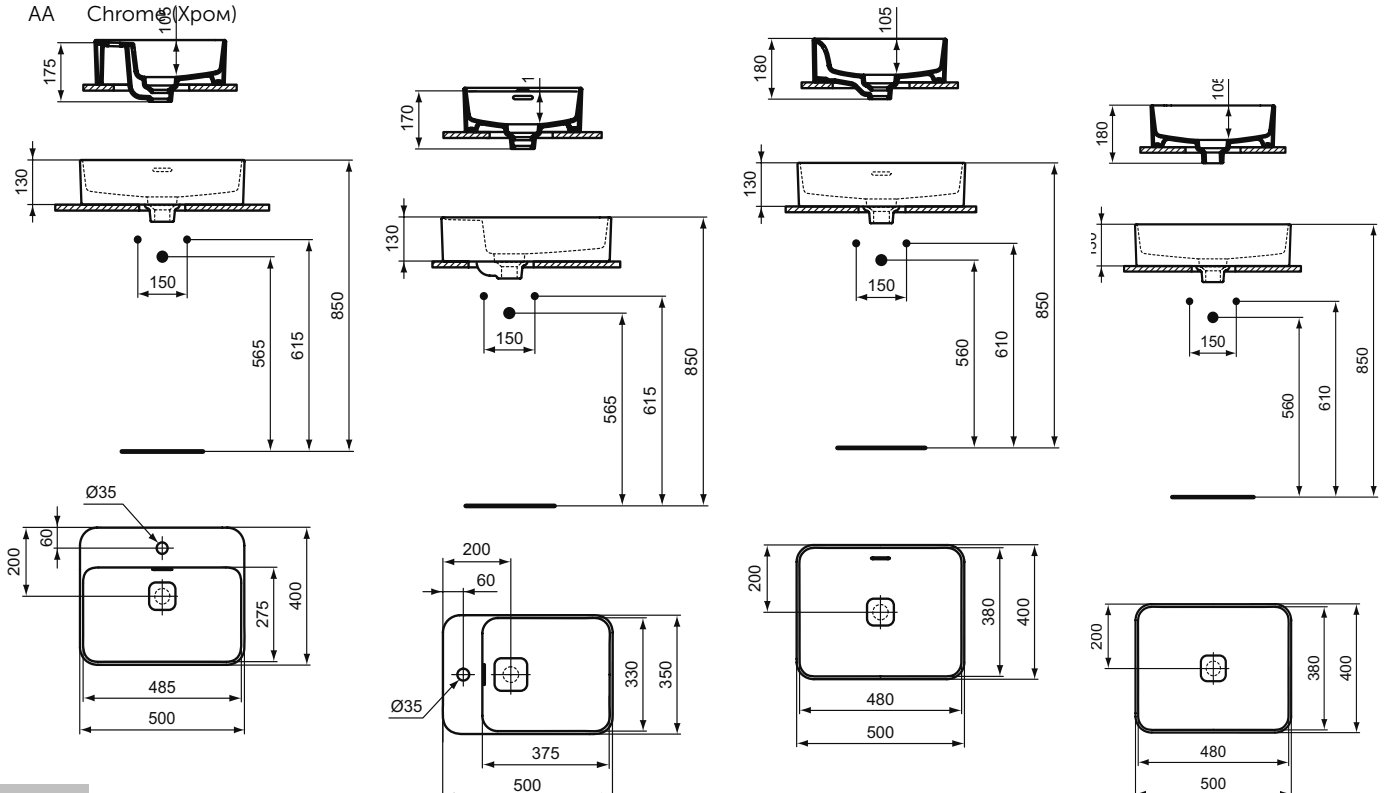

Покрытие / цвет

01 Euro White (Евробелый)

AA Chrome (Хром)