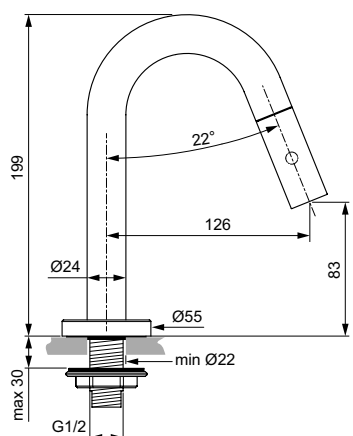

Описание изделия

IDEALSTREAM Набортный излив
Для холодной или предварительно смешанной воды
Трубчатый излив 126 мм
Регулятор потока на фронтальной части трубчатого излива
Скрытый аэратор Cache M21.5x1
Затвор на керамических дисках G1/2 на поворотной рукоятке
Гайка 1/2" для установки на бортик

Артикул	Пропускная способность, л/мин.	* РРЦ вкл. НДС, у.е.
F2842AA	6	141,43

Покрытие / цвет

AA Chrome (Хром)