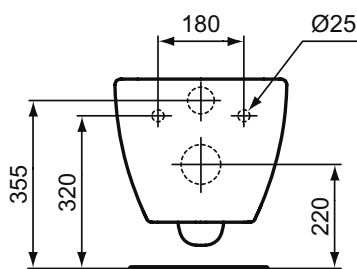

Покрытие / цвет

01 Euro White (Евробелый)