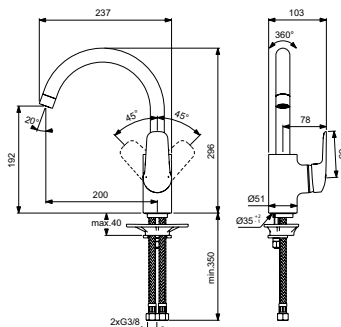

Описание изделия

CERAFLEX Однорукоятковый смеситель для кухонной мойки с высоким изливом и рукояткой сбоку

Трубчатый поворотный излив 200 мм, угол поворота 360° (без ограничений)

Картридж IS 40 мм с функцией HWTC (ограничение максимальной температуры горячей воды), с функцией CLICK (ограничение потока воды)

Гибкая подводка G3/8"

Система монтажа EASY-FIX (облегченный монтаж) с пластиковой опорной пластиной для более стабильного монтажа на мойке из нержавеющей стали

Аэратор Perlator

Металлическая рукоятка с индикатором горячей / холодной воды

Артикул	Пропускная способность, л/мин	* РРЦ вкл. НДС, у.е
B1727AA	11,2	159,12

Покрытие / цвет

AA Chrome (Хром)