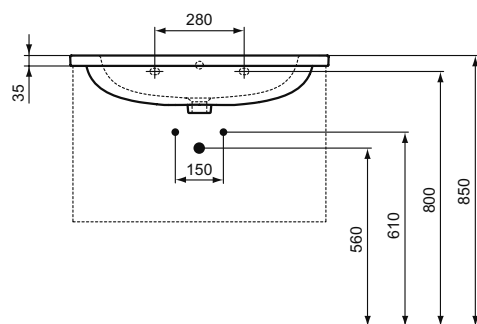

Покрытие / цвет

01 Euro White (Евробелый)

AA Chrome (Хром)