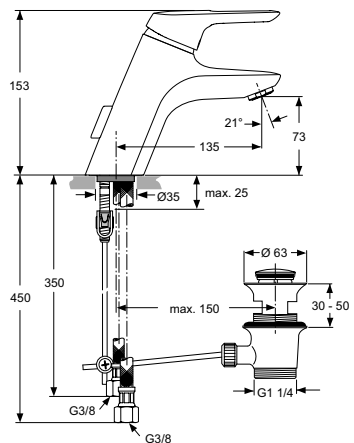

Описание изделия
CERAMIX BLUE Однорукоятковый смеситель для раковины
Технология Blue - без никеля и свинца
Картридж 40 мм IS с функцией HWTC (ограничение максимальной температуры горячей воды), с функцией CLICK (ограничение потока воды)
Система монтажа TOP-FIX (быстрый монтаж сверху)
Гибкая подводка G3/8"
Аэратор Cascade M24x1
Ограничение потока 5 л/мин
Металлическая рукоятка с индикатором горячей / холодной воды
Металлический донный клапан

Артикул	Пропускная способность, л/мин	* РРЦ вкл. НДС, у.е
A5658AA	5	320,50

Покрытие / цвет
AA Chrome (Хром)