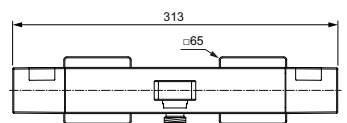

Описание изделия

CERATHERM C100 Настенный термостатический смеситель для ванны/душа

Скрытый монтаж на эксцентриках

Термостатический картридж IS

Затворы на керамических дисках G1/2 180°

Технология «Cool body» («Холодный корпус»)

Металлические рукоятки с ограничителями температуры (40°C) и потока воды (50%)

Встроенные обратные клапаны

Переключатель интегрирован в корпус

Аэратор M24x1 с технологией SSR (регулируемый угол потока воды)

Артикул

Пропускная
способность, л/мин

* РРЦ
вкл. НДС, у.е

A7538AA

20 / 22

594,70

Покрытие / цвет

AA Chrome (Хром)