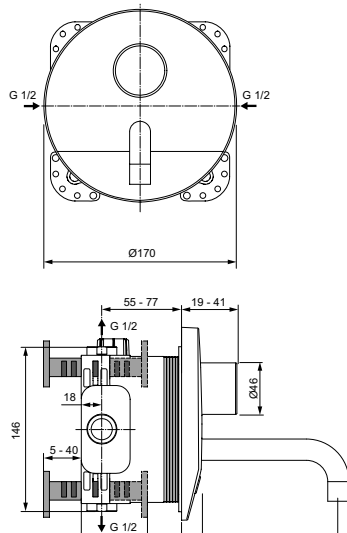

Описание изделия

CERAPLUS Встраиваемый смеситель для раковины
Со смешиванием
Работа от блока питания
Комплект №2 (внешняя часть), для монтажа с комплектом №1 A1000NU
Трубчатый излив, длина излива 150 мм
Ламинарный регулятор потока (защита от попадания бактерий) с ограничением потока 8 л/мин, ключ в комплекте
Электромагнитный клапан интегрирован в корпус
Полнофункциональный электронный датчик (регулируемые функции)
С термостатическим механизмом для предварительной регулировки температуры воды и с антивандальной крышкой
Изделие может использоваться только в системах высокого давления (мин. 0,5 атм)
Рекомендована предварительная установка фильтра 50 μm (для обеспечения надлежащей работы электромагнитного клапана)

Артикул	Пропускная способность, л/мин.	* РРЦ вкл. НДС, у.е.
A6150AA	8	1 806,13

Покрытие / цвет

AA Chrome (Хром)