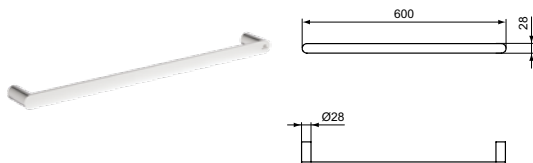

Покрытие / цвет
A2 PVD Brushed Gold (Шлифованное Золото)

Описание изделия
CONCA Полотенцедержатель кольцо (квадрат)

Артикул	Вес, кг	* РРЦ вкл. НДС, у.е
T4502A5	0,5	188,16

Покрытие / цвет
A5 PVD Magnetic Grey (Магнит)