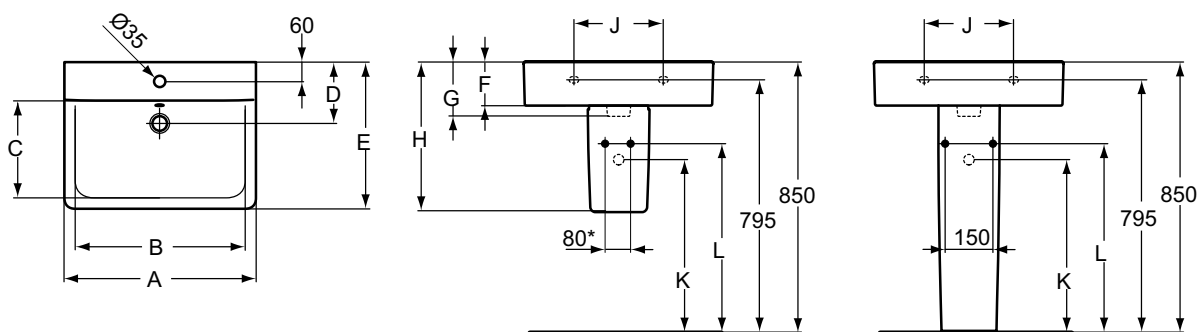

Покрытие / цвет

- 01 Euro White (Евробелый)
- 67 Neutral (Нейтральный)
- AA Chrome (Хром)

* 150 в случае установки без полуколонны

	A	B	C	D	E	F	G	H	J	K	L
E7730	650	520	275	195	460	140	175	470	280	565	615
E7945	600	480	280	195	460	140	175	470	280	565	615
E7844	550	440	285	195	460	140	175	470	280	565	615
E7884	500	390	285	190	460	140	175	470	190	565	615