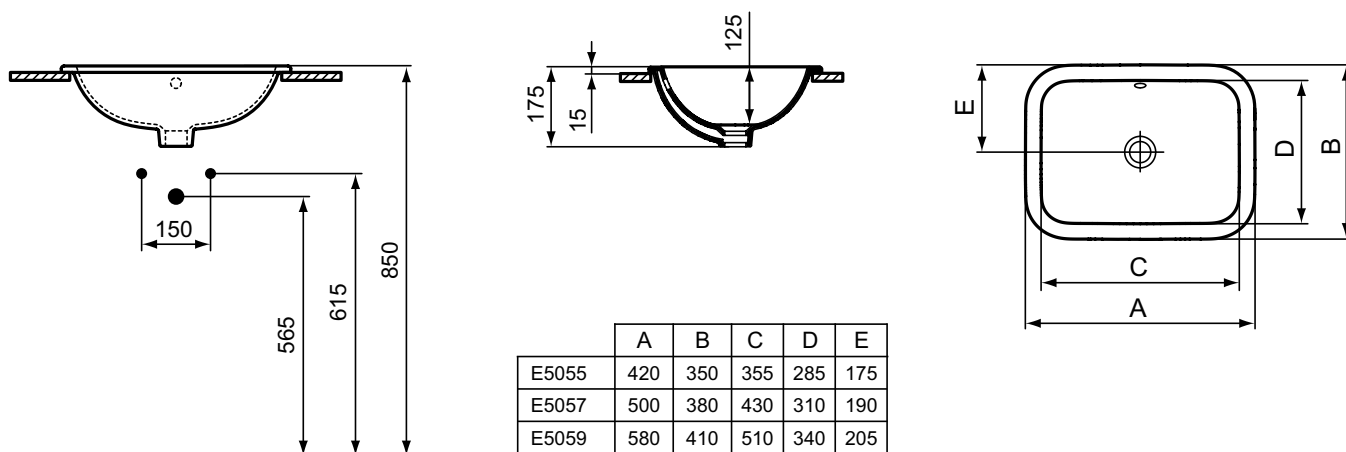

Покрывтие / цвет

01 Euro White (Евробелый)

AA Chrome (Хром)