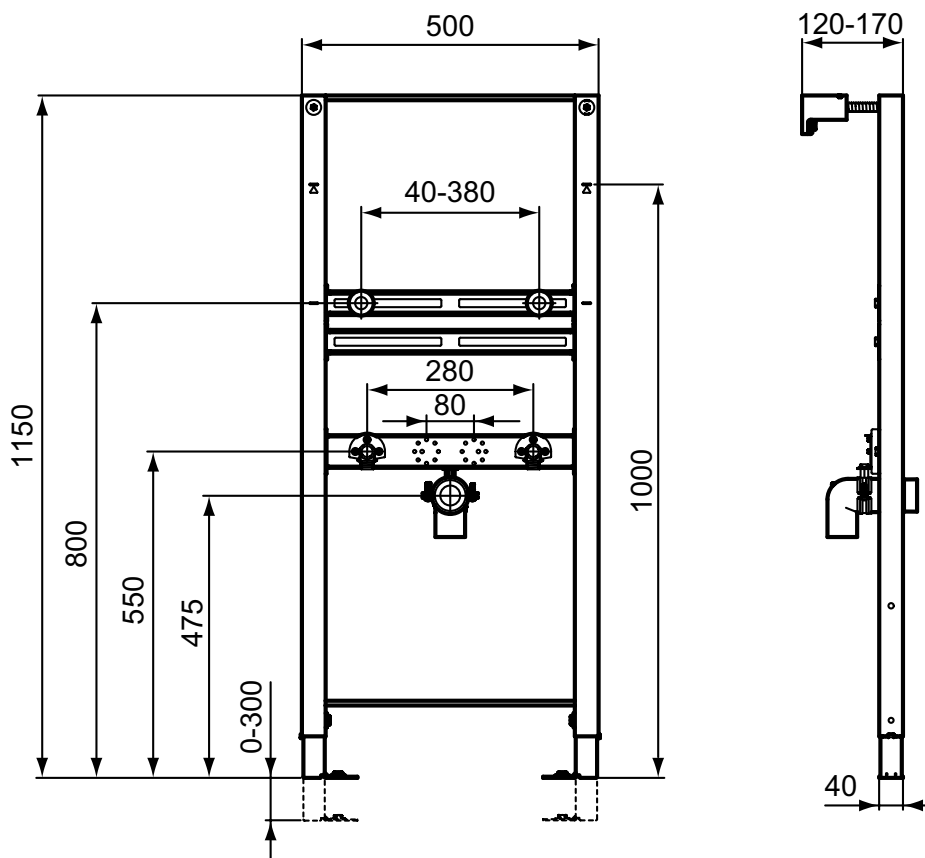

Покрытие / цвет

67 Neutral (Нейтральный)

Дизайн: Ideal Standard

Основное изделие

PROSYS Рама для монтажа подвесной раковины (без отверстия под смеситель), для монтажа перед капитальной стеной или между двумя гипсокартонными стенами. Рама протестирована нагрузкой 150 кг; устойчива к коррозии и царапинам. Легкая и быстрая установка при помощи системы EasyFix system. Регулируемая высота от 0 до 300 мм. Минимальная толщина 120 мм. Регулируемые монтажные пластины. Аксессуары в комплекте: крепежи для раковины, крепежи для рамы, сливной патрубков, подключение для воды G 1/2, 2 шт.