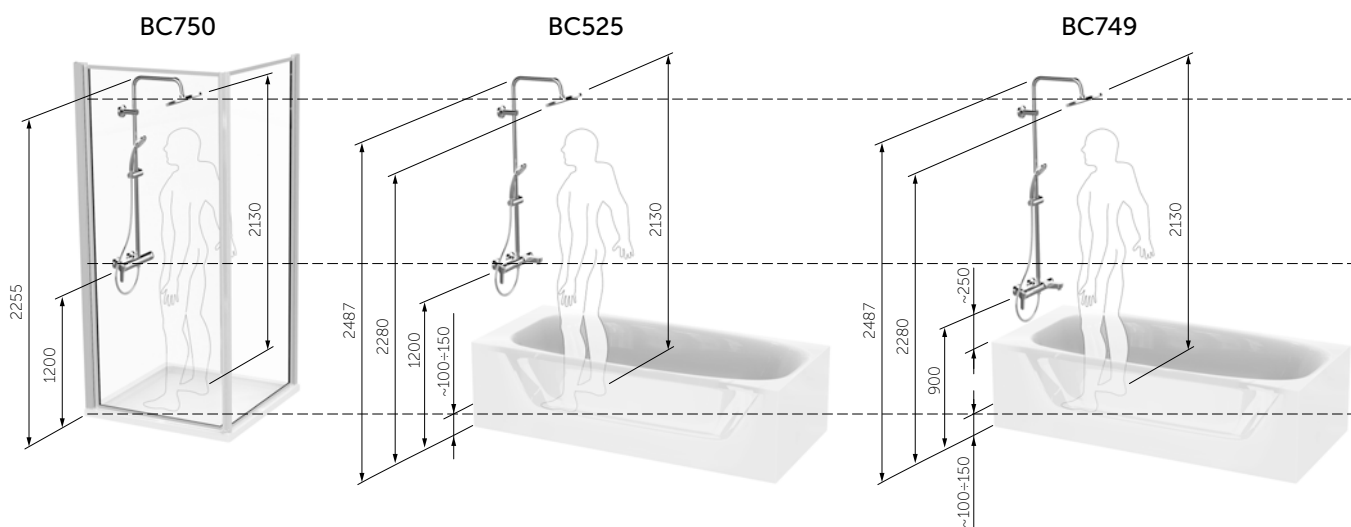

Ультратонкий дизайн
Душевые лейки, имеющие самый плоский дизайн (36 мм), легкий вес и увеличенную рабочую поверхность. Ультратонкий Верхний душ (Luxe) из полированной нержавеющей стали (толщина 4 мм).

Регулируемые крепления
Регулируемое верхнее крепление штанги к стене (65,5-95,5 мм).

Душевые лейки с 3-мя функциями
Режимы потока: Насыщенный-Тонизирующий-Концентрированный.

Удобные настройки
Удобный переключатель режимов потока душевой лейки. Кнопочная регулировка высоты держателя лейки. Поворотная штанга верхнего душа.

Легко очищающиеся форсунки
Конструкция с защитой от известкового налета. Легкость очистки одним пальцем руки.

Шланги IdealFlex
Шланги IdealFlex (1750 мм) – гигиеничные и долговечные.

Долговечное покрытие никель/хром
Специальное гальваническое покрытие гарантирует долгий блеск.

Взаимозаменяемость любых элементов
Смеситель-Душевая лейка-Верхний душ (для продукции Idealrain).

Рекомендации по установке душевых систем Ceratherm T

Заказывать систему BC750AA если:

- производится установка в душевое ограждение
- выводы воды сделаны для душевого ограждения

Заказывать систему BC525AA если:

- производится установка над ванной
- но выводы воды остались как для душевого ограждения

Заказывать систему BC749AA если:

- производится установка над ванной
- выводы воды сделаны для ванны

Заказывать удлинители 150 или 300 мм если:

- система BC525AA уже заказана
- но выводы сделаны для ванны