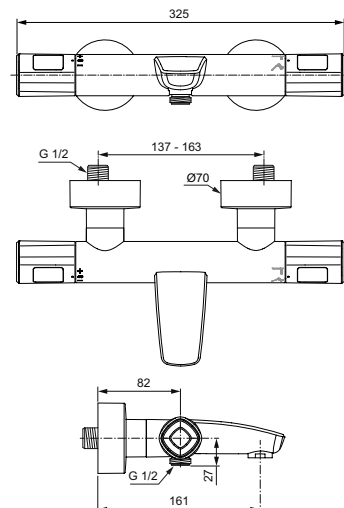

Описание изделия

Ceratherm T100 Настенный термостатический смеситель для ванны/душа
Скрытый монтаж на эксцентриках
Термостатический картридж IS, новая технология
Затворы на керамических дисках G1/2 180°
Технология «Cool body» («Холодный корпус»)
Без душевого гарнитура
Металлические рукоятки с ограничителями температуры (40°C) и потока воды (50%)
Переключатель интегрирован в корпус
Аэратор Perlator
Встроенный обратный клапан

Артикул	Пропускная способность, л/мин	* РРЦ вкл. НДС, у.е
A7238AA	12 / 20	359,16

Покрытие / цвет

AA Chrome (Хром)