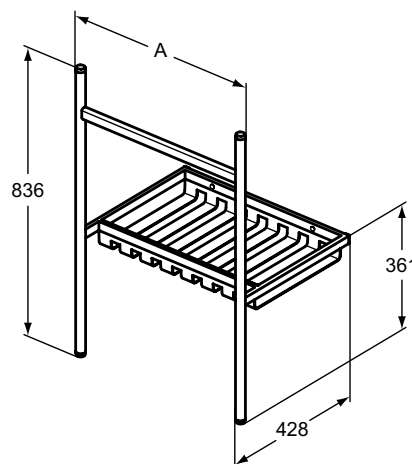

Покрытие / цвет

- AA Chrome (Хром)
- XG Silk Black (Черный матовый)