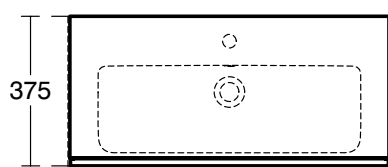

Покрытие / цвет

DU	Matt White (Белый матовый)
NF	Sand Biege Matt (Песочно-бежевый матовый)
NG	Quartz Grey Matt (Кварцево-серый матовый)
NV	Carbon Grey Matt (Угльно-серый матовый)
NH	Greige Matt (Серый матовый)
NX	Natural Oak (Натуральный дуб)
NW	Coffee Oak (Кофейный дуб)
YE	Glossy brill (Блестящий серебристый)
XG	Silk Black (Черный матовый)