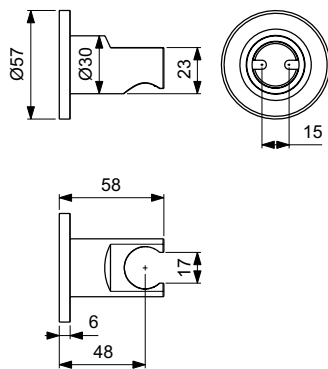

Описание изделия

IDEALRAIN Фиксированный держатель для душевой лейки, цилиндрический дизайн, металлический с пластиковым вкладышем

Артикул	Пропускная способность, л/мин	* РРЦ вкл. НДС, у.е
BC806A2		81,57

Покрытие / цвет

A2 Brushed Gold (Шлифованное Золото)