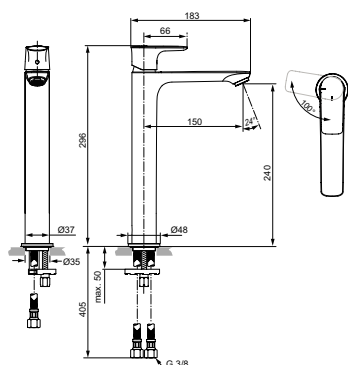

Описание изделия

CONNECT AIR Vessel Однорукоятковый смеситель для раковины с удлиненным корпусом
Технология Blue Start®
Тонкий корпус 36 мм
Картридж 25 мм, без функции HWTC (ограничение максимальной температуры горячей воды) (с 1 кв.2021 - картридж 28 мм FirmaFlow с функцией HWTC), без функции CLICK (ограничение потока воды)
Гибкая подводка PEX G3/8"
Система монтажа EASY-FIX (облегченный монтаж)
Аэратор Perlator M24x1 с ограничением потока 5 л/мин.
Металлическая рукоятка с индикатором горячей / холодной воды (индикатор холодной воды расположен по центру)
Без донного клапана

Артикул	Пропускная способность, л/мин.	* РРЦ вкл. НДС, у.е.
A7028A2	5	1 244,82

Покрытие / цвет

A2 Brushed Gold / Шлифованное Золото