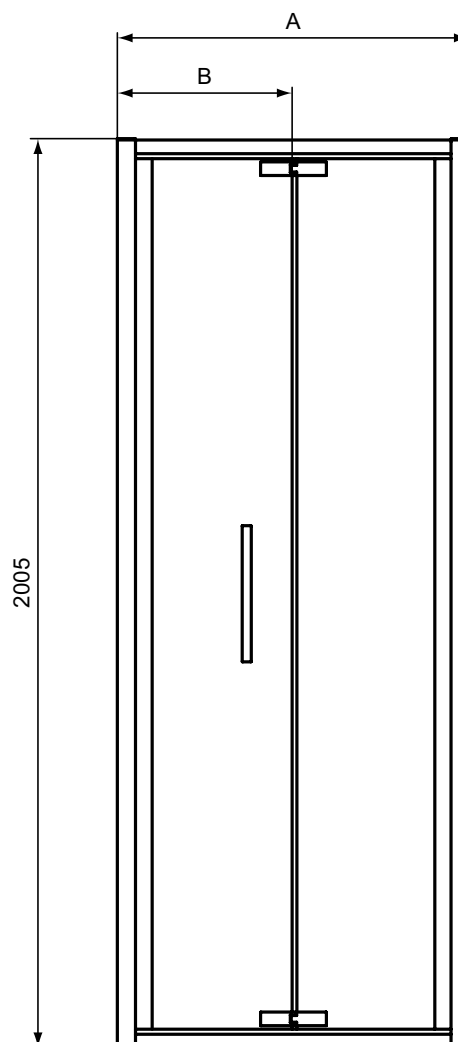

Покрытие / цвет

EO Bright Silver (Блестящий серебристый)

	A	B
T4850	775 - 795	380 - 400
T4851	875 - 895	440 - 460
T4852	925 - 945	465 - 485
T4853	975 - 995	490 - 510