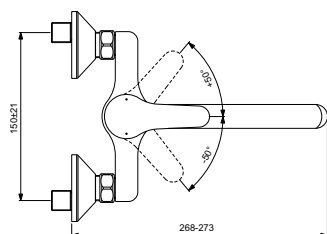

Артикул

Пропускная
способность, л/мин

* РРЦ
вкл. НДС, у.е

BC661AA

20

105,61

Покрытие / цвет

AA Chrome (Хром)