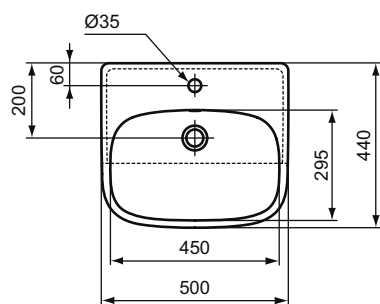

Покрытие / цвет

- 01 Euro White (Евробелый)
- AA Chrome (Хром)