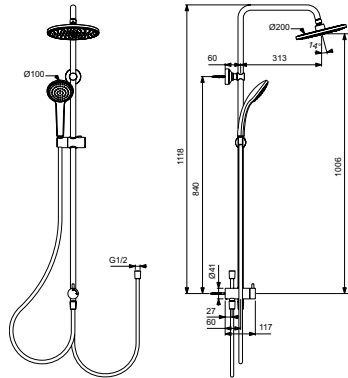

Описание изделия

IDEALRAIN Душевая система для установки с настенным смесителем
1-функциональная душевая лейка Ø100 мм, ограничение потока 8 л/мин., пластик
Верхний душ Ø200 мм (пластик), ограничение потока 12 л/мин.
Душевая труба Ø21 мм для верхнего душа (латунь)
Ручное переключение (2-х ходовой керамический переключатель)
Пластиковый слайдер, металлические крепления к стене
Шланг для душа IdealFlex 1750 мм (пластик)
Шланг для смесителя IdealFlex 500 мм (пластик)
Смеситель заказывается дополнительно

Артикул	Пропускная способность, л/мин	* РРЦ вкл. НДС, у.е
BC747XG	8 / 12	729,69

Покрытие / цвет

XG Silk Black (Черный матовый)