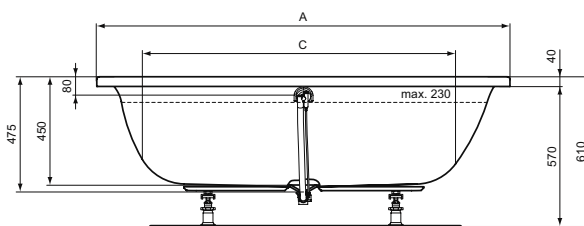

Покрытие / цвет

- 01 Euro White (Евробелый)
- 67 Neutral (Нейтральный)
- AA Chrome (Хром)

	A	B	C	D
E1066	1700	750	1280	510
E1067	1800	800	1260	560