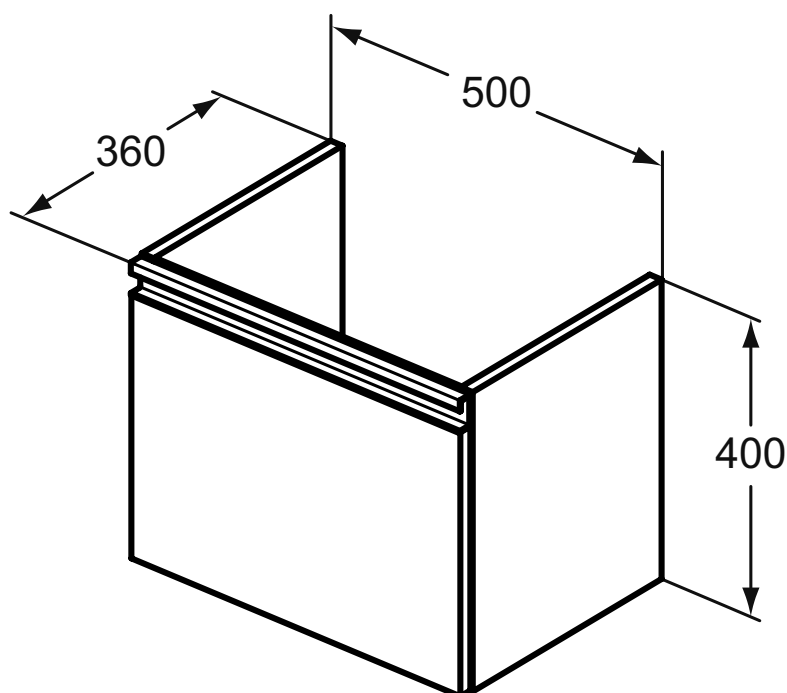

Покрытие / цвет

- 67 Neutral (Нейтральный)
- OV Gloss White (Белый глянцевый / ручка - белый матовый)
- PH Gloss Light Grey (Светло-серый глянцевый / ручка - светло-серый матовый)
- PU Matt Dark Taupé (Серо-коричневый темный матовый / ручка - серо-коричневый темный матовый)
- WI Matt Avio (Серо-голубой матовый / ручка - светло-серый матовый)