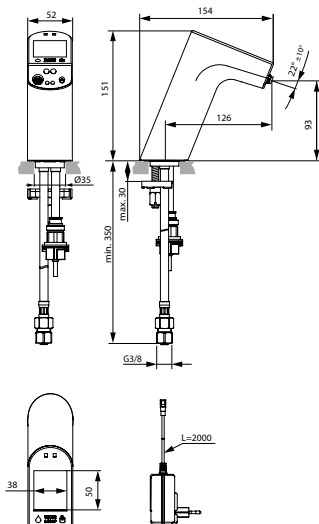

Описание изделия

INTELLIMIX Интеллектуальный смеситель с бесконтактным управлением, поставляющий воду и мыло
Система монтажа EASY-FIX (облегченный монтаж)
Гибкая подводка G3/8" PEX - для снижения риска роста бактерий
Без смешивания, для монтажа с индивидуальным термостатом A3813NU или микро-термостатом A5776AA
С диспенсером для жидкого мыла
Жидкое мыло в комплекте (1,25л)
Предназначен только для использования в системах высокого давления (мин. 0,5 бар)
Питание от сети, с адаптером 100-230 V AC, 50-60 Hz, 6 V DC
Термальная дезинфекция, режим автопромыва
Встроенная электроника и модуль BLUETOOTH BLE для простой настройки параметров и простой проверки состояния продукта
Встроенный электромагнитный клапан

Артикул	Пропускная способность, л/мин.	* РРЦ вкл. НДС, у.е.
A7488V3	1,9	1 811,30

Покрытие / цвет

V3 Glossy black PVD BLACK ONYX (Черный глянцевый Оникс)