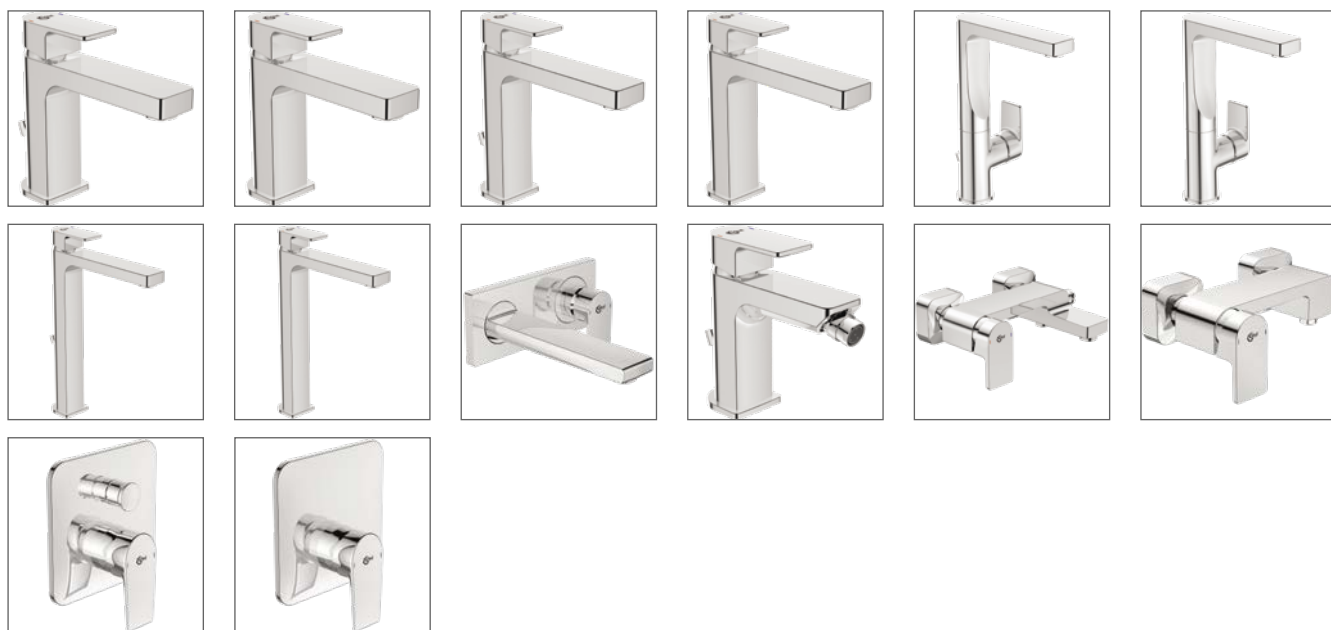

Артикул	Пропускная способность, л/мин	* РРЦ вкл. НДС, у.е
A1000NU	26-30	130,11

Покрытие / цвет
 NU Neutral (Нейтральный)

Смесители для
раковины

Смесители для биде

Смесители для ванны/
душа

Edge – минималистская коллекция, вдохновленная возвратом к истокам дизайна и архитектуры, с акцентом на качестве материалов и простых геометрических формах. Наш непрекращающийся диалог с экспертами сантехнической отрасли позволяет нам привносить самые передовые разработки из мира промышленного дизайна. И данный опыт дает нам право утверждать, что помимо продвинутой функциональности смесители коллекции Edge имеют один из самых тонких корпусов на рынке.