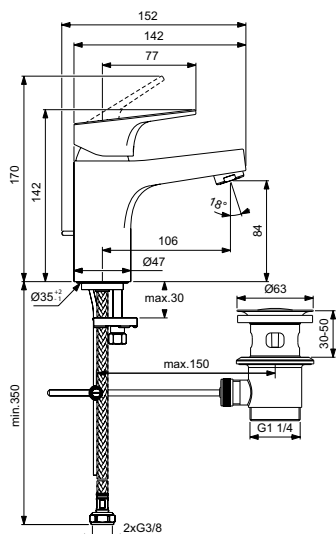

Описание изделия

CERABASE Однорукоятковый смеситель для раковины, расстояние до аэратора 80 мм
Картридж FirmaFlow 38 мм с функцией HWTC (ограничение максимальной температуры горячей воды)
Металлическая рукоятка с индикаторами горячей / холодной воды
Аэратор с ограничением потока 3,8 л/мин.
Система монтажа EASY-FIX (облегченный монтаж)
Гибкая подводка G3/8"
Металлический донный клапан
Упаковка без пластика

Артикул	Пропускная способность, л/мин	* РРЦ вкл. НДС, у.е
BC833AA	3,8	103,70

Покрытие / цвет

AA Chrome (Хром)