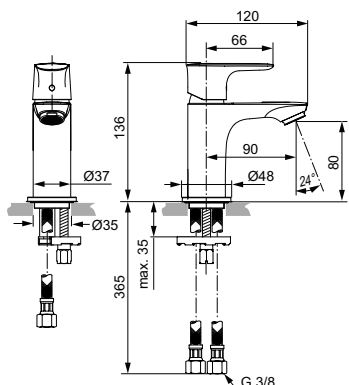

Описание изделия

CONNECT AIR Piccolo Однорукоятковый смеситель для раковины (уменьшенная версия)
Тонкий корпус 36 мм
Картридж 25 мм, без функции HWTC (ограничение максимальной температуры горячей воды) (с 1 кв.2021 - картридж 28 мм FirmaFlow с функцией HWTC), без функции CLICK (ограничение потока воды)
Гибкая подводка PEX G3/8" 400 мм
Система монтажа EASY-FIX (облегченный монтаж)
Аэратор Perlator M24x1 с ограничением потока 5 л/мин.
Металлическая рукоятка с индикатором горячей / холодной воды
Без донного клапана

Артикул	Пропускная способность, л/мин	* РРЦ вкл. НДС, у.е
A7018AA	5	208,76

Покрытие / цвет

AA Chrome (Хром)

Смесители и Душевая программа