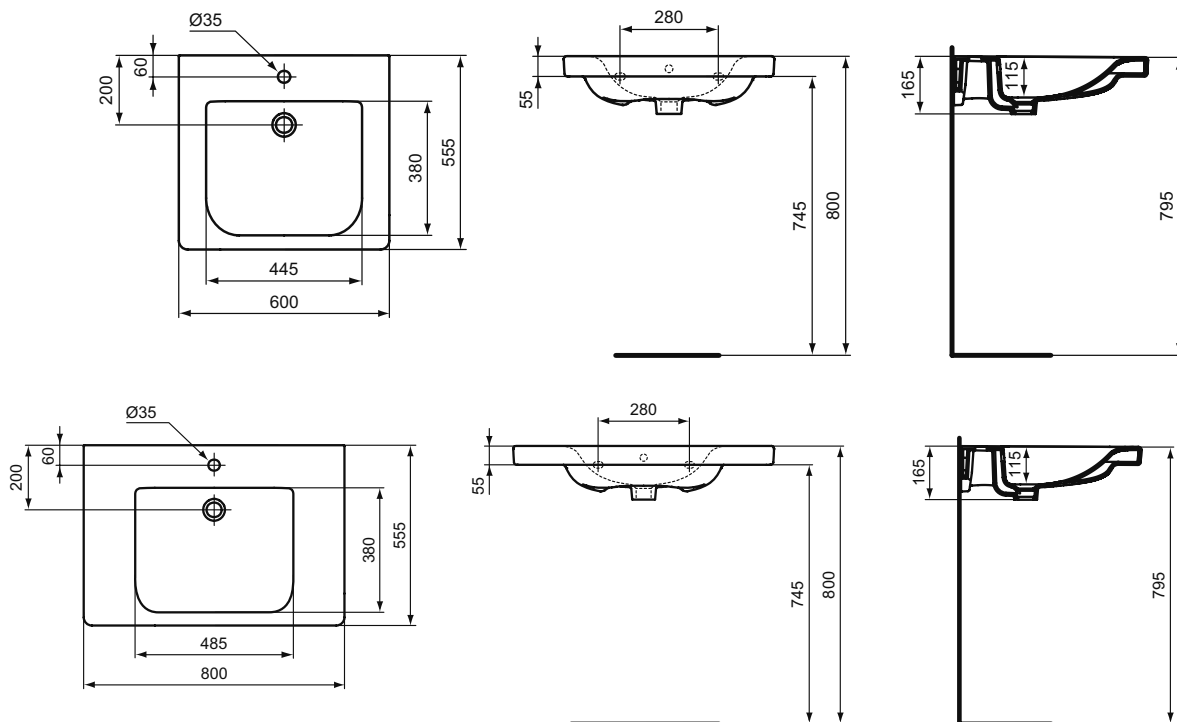

Покрытие / цвет

- 01 Euro White (Евробелый)
- 67 Neutral (Нейтральный)