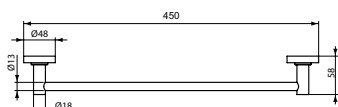

Описание изделия

IOM Полотенцедержатель 45 см, макс. нагрузка 20 кг, с крепежом, диаметр трубы 13 мм

Артикул	Вес, кг	* РРЦ вкл. НДС, у.е
A9117AA	0,4	74,72

Покрытие / цвет

AA Chrome (Хром)