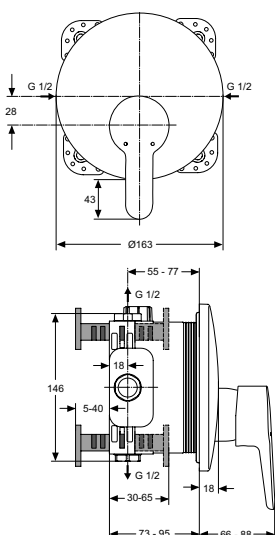

Описание изделия
CONNECT BLUE Встраиваемый смеситель для душа
Комплект №2 (функциональный комплект и накладка для настенного монтажа)
Картридж 47 мм IS с функцией HWTC (ограничение максимальной температуры горячей воды), с функцией CLICK (ограничение потока воды)
Без душевого гарнитура
Металлическая рукоятка с индикатором горячей/холодной воды
Для монтажа с комплектом EASY-BOX A1000NU (заказывается дополнительно)

Артикул	Пропускная способность, л/мин	* РРЦ вкл. НДС, у.е
A5801AA	26/24	222,88

Покрытие / цвет
AA Chrome (Хром)