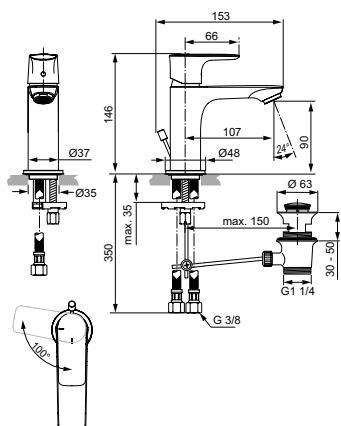

Металлический донный клапан

Артикул	Пропускная способность, л/мин.	* РРЦ вкл. НДС, у.е.
A7008A5	5	731,25

Покрытие / цвет

A5 Magnetic Grey / Магнит

Описание изделия

CONNECT AIR Однорукоятковый смеситель для раковины