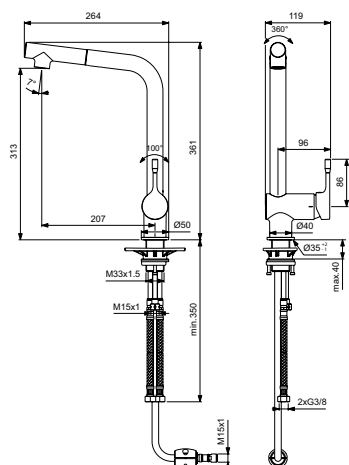

Описание изделия

CERALOOK Однорукоятковый смеситель для кухонной мойки
С высоким поворотным изливом и рукояткой сбоку
Выдвижной излив
Картридж 38 мм с функцией HWTC (ограничение максимальной температуры горячей воды), с функцией CLICK (ограничение потока воды)
Гибкая подводка G3/8" PEX
Монтаж IS-Fix - крепеж на центральной гайке M33x1,5 с двумя блокирующими винтами, с пластиковой опорной пластиной для более стабильного монтажа на мойке из нержавеющей стали
Аэратор Perlator
Металлическая рукоятка с индикатором горячей / холодной воды

Артикул	Пропускная способность, л/мин	* РРЦ вкл. НДС, у.е
BC176AA	12,1	298,18

Покрытие / цвет

AA Chrome (Хром)