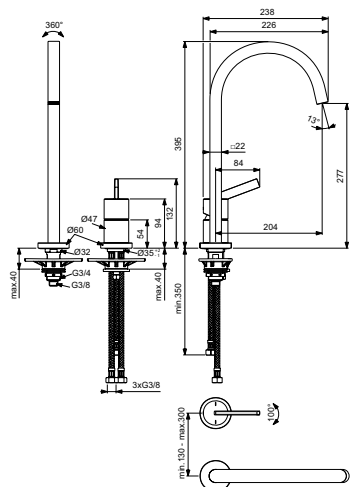

Описание изделия

GUSTO Однорукоятковый смеситель для кухонной мойки под 2 отверстия, расстояние до аэратора 217 мм
Трубчатый излив R-типа, поворотный на 360°
Картридж FirmaFlow 28 мм с функцией HWTC (ограничение максимальной температуры горячей воды)
Металлическая рукоятка с индикаторами горячей / холодной воды
Аэратор Cache M16.5x1
Гибкая подводка G3/8"

Артикул	Пропускная способность, л/мин	* РРЦ вкл. НДС, у.е
BD423A2		615,83

Покрытие / цвет

A2 PVD Brushed Gold (Шлифованное Золото)