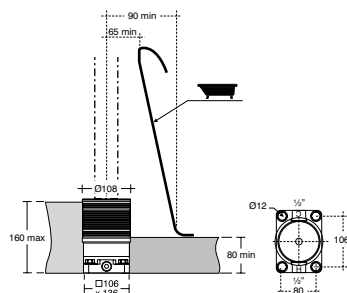

Описание изделия

Металлический встраиваемый комплект для монтажа свободностоящих смесителей Ideal Standard MELANGE / TONIC II

Артикул	Пропускная способность, л/мин	* РРЦ вкл. НДС, у.е
A6133NU		729,67

Покрытие / цвет

NU Neutral (Нейтральный)