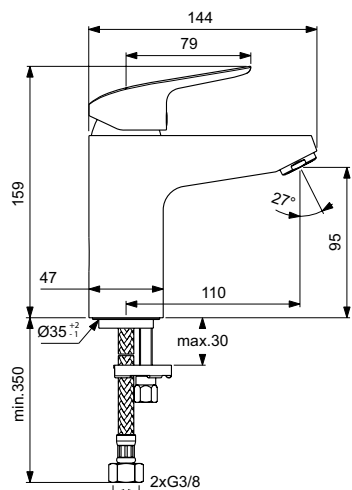

Описание изделия

CERAFLEX Grande Однорукоятковый смеситель для раковины
Картридж IS 40 мм с функцией HWTC (ограничение максимальной температуры горячей воды)
Гибкая подводка G3/8"
Система монтажа EASY-FIX (облегченный монтаж)
Аэратор Perlator с ограничением потока 5 л/мин.
Металлическая рукоятка с индикатором горячей / холодной воды
Без донного клапана

Артикул	Пропускная способность, л/мин	* РРЦ вкл. НДС, у.е
V1714AA	5	106,26

Покрытие / цвет

AA Chrome (Хром)