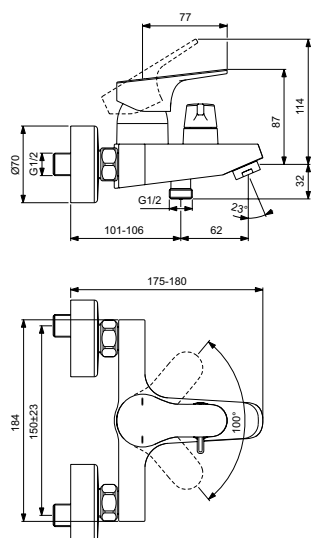

Описание изделия

CERABASE Настенный однорукоятковый смеситель для ванны/душа
Картридж FirmaFlow 38 мм с функцией HWTC (ограничение максимальной температурой горячей воды)
Металлическая рукоятка с индикаторами горячей / холодной воды
Ручной керамический переключатель позволяет использовать функцию «душ» даже при очень низком давлении воды
Обратный клапан
Монтаж на стандартных эксцентриках
Цилиндрические металлические отражатели
Упаковка без пластика

Артикул	Пропускная способность, л/мин	* РРЦ вкл. НДС, у.е
BD594AA		139,15

Покрытие / цвет
AA Chrome (Хром)