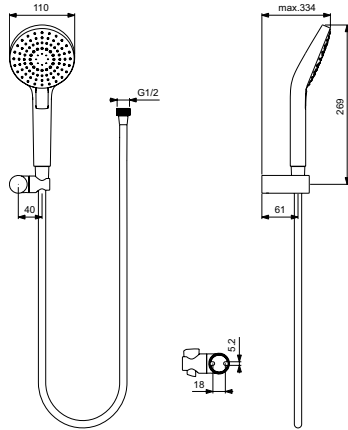

Описание изделия

IDEALRAIN EVO ROUND L3 Душевой комплект с настенным держателем 3-функциональная самоочищающаяся лейка Ø110 мм, режим струи: Rain (Дождь), Smart Rain (Бодрящий дождь), Massage (Массаж); ограничение потока 8 л/мин.

Шланг 1750 мм с силиконовым покрытием IDEALFLEX®
Металлический держатель лейки, регулировка наклона лейки

Артикул	Пропускная способность, л/мин	* РРЦ вкл. НДС, у.е
B2239AA	8	83,56

Покрытие / цвет

AA Chrome (Хром)