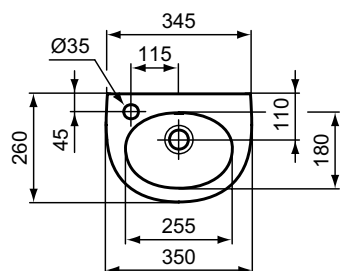

Покрытие / цвет

- 01 Euro White (Евробелый)
- 67 Neutral (Нейтральный)
- AA Chrome (Хром)