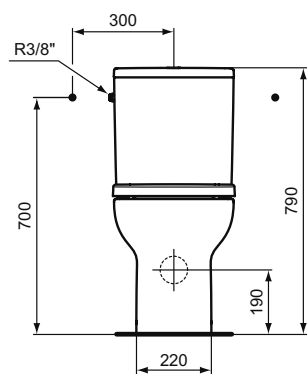

Покрытие / цвет

01 Euro White (Евробелый)

	T002767	J324867	T682067	T002667
A	85	140	200	190