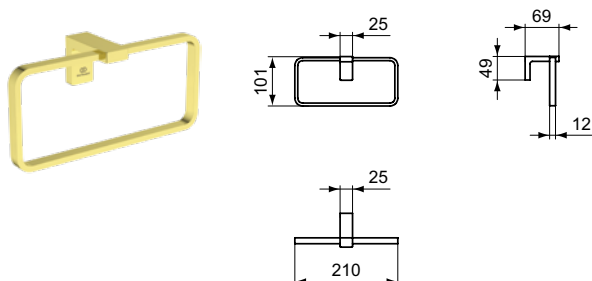

Описание изделия
CONCA Полотенцедержатель кольцо (квадрат)

Артикул	Вес, кг	* РРЦ вкл. НДС, у.е
T4502A2	0,5	188,16

Покрытие / цвет
A2 PVD Brushed Gold (Шлифованное Золото)