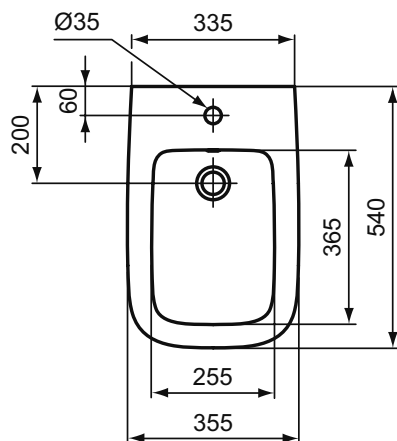

Покрытие / цвет

01 Euro White (Евробелый)