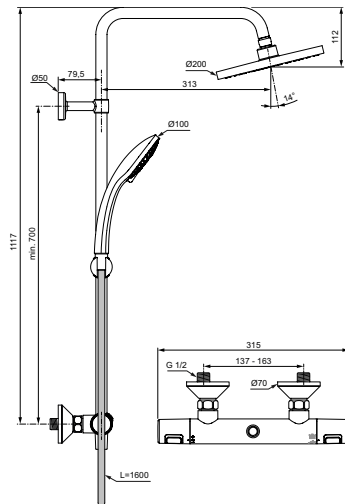

Описание изделия

Ceratherm T25 Душевая система в комплекте с термостатическим смесителем для душа
Монтаж на стандартных эксцентриках
Термостатический картридж IS, новая технология
Затворы на керамических дисках G1/2 180°
Технология «Cool body» («Холодный корпус»)
Пластиковые рукоятки с ограничителями температуры (40°C) и потока воды (50%)
Встроенный обратный клапан
Пластиковый верхний душ 200 мм, ограничение потока 12 л/мин.
3-функциональная душевая лейка Idealrain 100 мм, ограничение потока 8 л/мин.
Регулируемое по вертикали верхнее крепление к стене
Шланг 1600 мм Idealflex

Артикул	Пропускная способность, л/мин	* РРЦ вкл. НДС, у.е
A7208AA	8 / 12	418,53

Покрытие / цвет

AA Chrome (Хром)