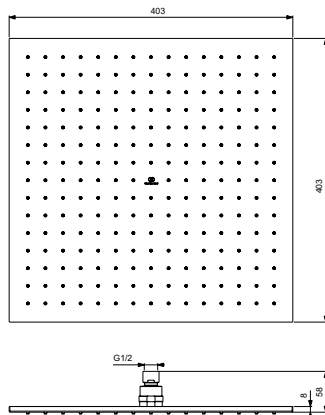

Описание изделия

IDEALRAIN Квадратный верхний душ 400x400 мм
1-функциональный
Ограничение потока 12 л/мин.
Легкоочищаемый (резиновые форсунки)
Латунь
Для комбинации с B9444A5, B9445A5 или B9446A5

Артикул	Пропускная способность, л/мин	* РРЦ вкл. НДС, у.е
A5806A5	12	996,12

Покрытие / цвет
A5 Magnetic Grey (Магнит)