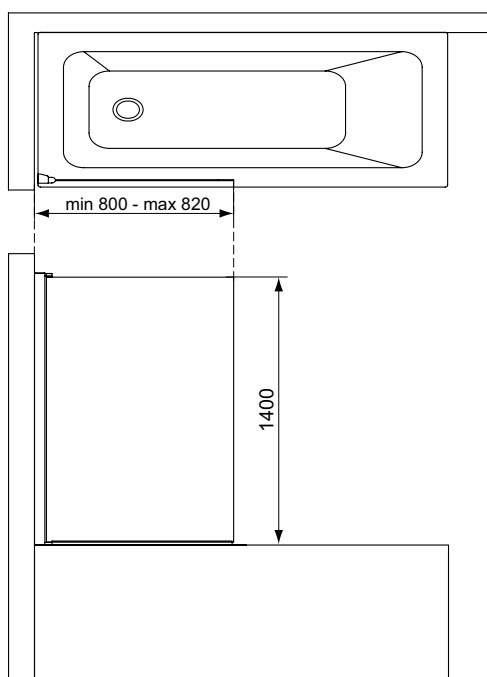

Покрытие / цвет

EO Bright Silver (Блестящий серебристый)

T9923