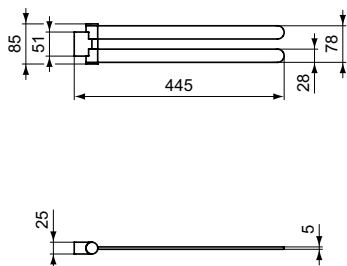

Описание изделия

CONCA Полотенцедержатель двойной 45 см, поворотный на 180°, с крепежом, округлый дизайн

Артикул	Вес, кг	* РРЦ вкл. НДС, у.е
T5396GN		232,78

Покрытие / цвет

GN PVD Silver Storm (Серебряный Шторм)