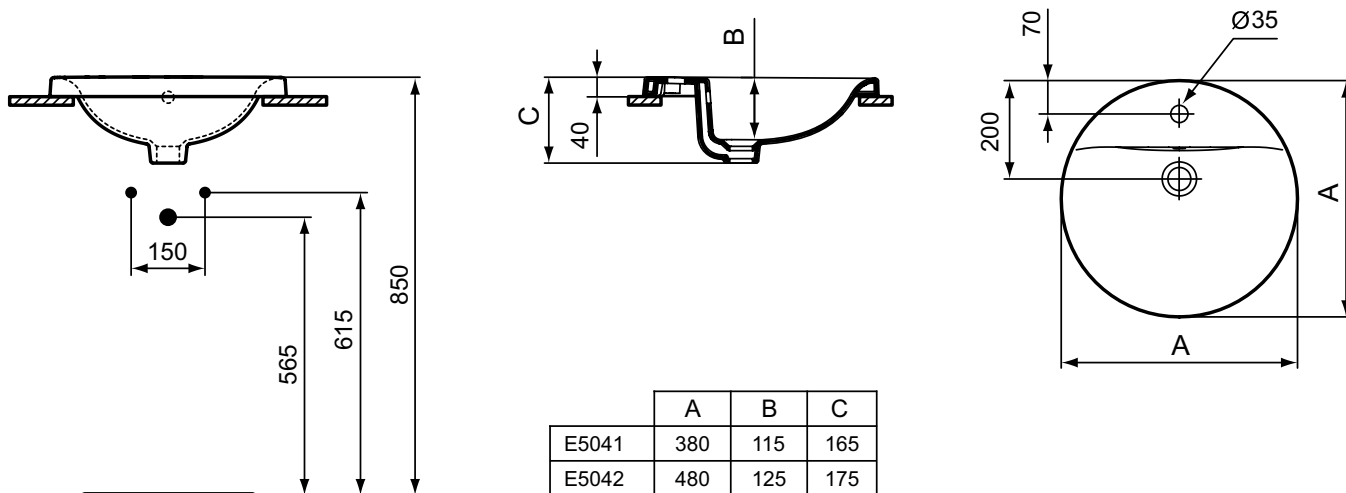

Покрытие / цвет

01 Euro White (Евробелый)

AA Chrome (Хром)