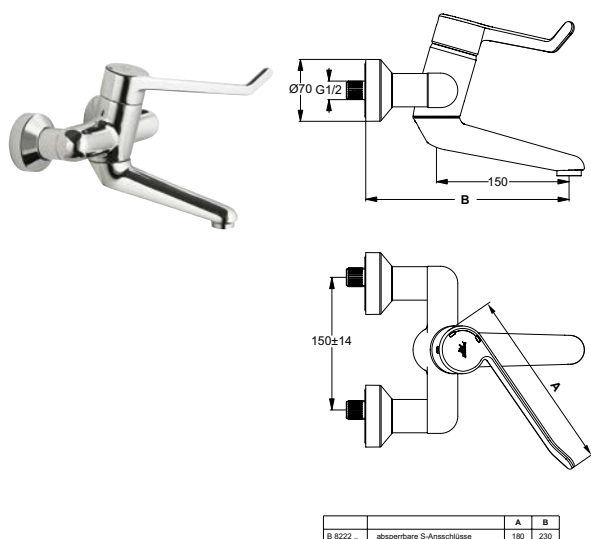

Описание изделия

CERAPLUS Настенный смеситель для раковины с цикловым затвором
Технология безопасной подачи горячей воды
Излив 150 мм, три варианта крепежа излива: фиксированное среднее положение, ограниченное движение $\pm 45^\circ$, неограниченное движение
Картридж 47 мм с функцией HWTC (ограничение максимальной температуры горячей воды)
Монтаж на стандартных эксцентриках с возможностью облегченного демонтажа, с шумопонижателем, герметичные накладки, скрытый монтаж
Антивандалный ламинарный регулятор потока (защита от попадания бактерий) M24x1
Металлическая рукоятка с индикатором горячей / холодной воды 180 мм

Артикул	Пропускная способность, л/мин.	* РРЦ вкл. НДС, у.е.
B8222AA	12	664,73

Покрытие / цвет

AA Chrome (Хром)