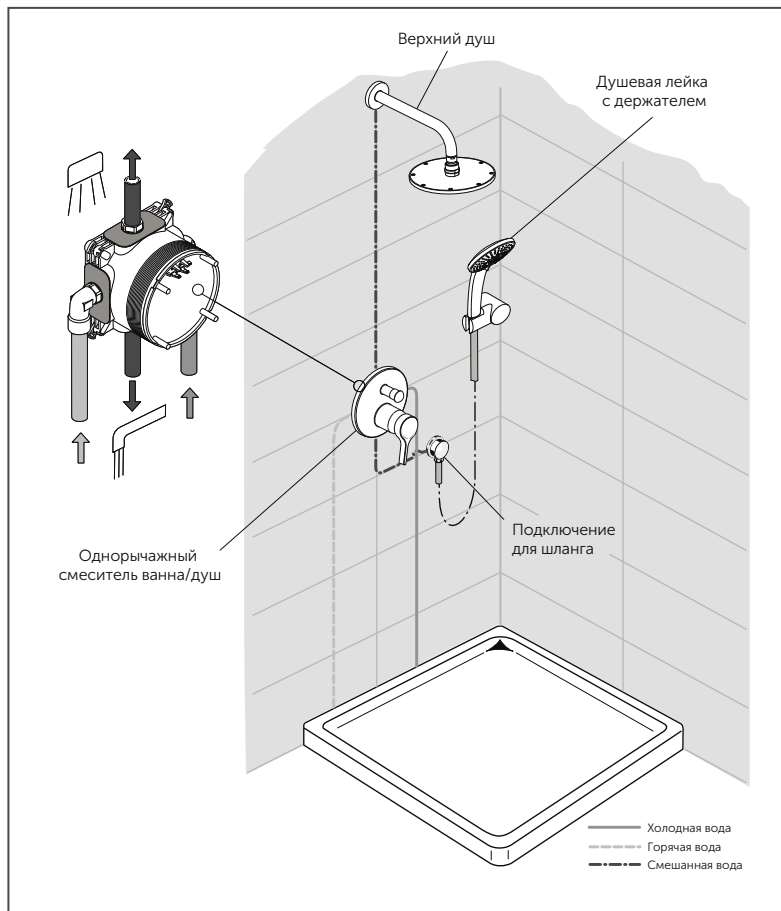

ГОТОВО! EASY-Box совмещает современный дизайн и прогрессивные технологии!

Пример 1. С ЛЕЙКОЙ И ВЕРХНИМ ДУШЕМ

- встроенный смеситель с переключателем
- душевая лейка с держателем
- верхний душ
- подключение для шланга