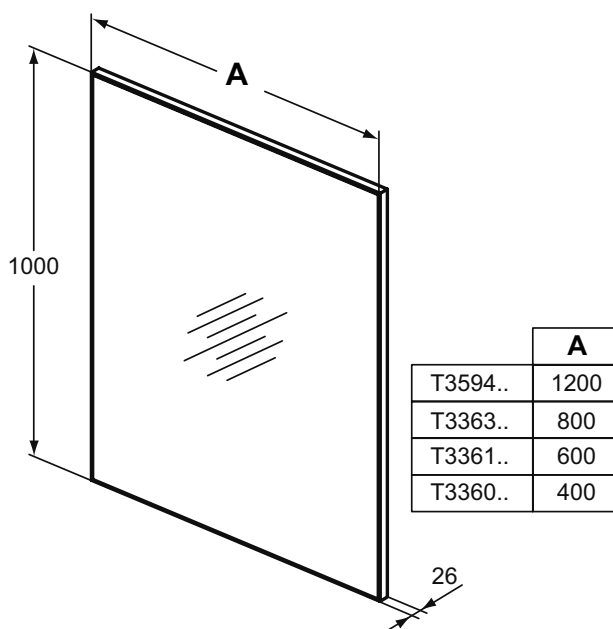

Покрытие / цвет

BH Neutral (Нейтральный)