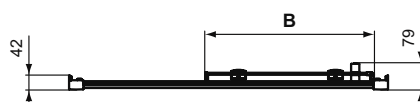

Покрытие / цвет

- EO Bright Silver (Блестящий серебристый)
- V3 Silk Black (Черный матовый)

	A	B
K9273	970-1020	513
K9274	1020-1070	538
K9275	1070-1120	563
K9276	1120-1170	588
K9277	1170-1220	613
K9279	1270-1320	663
K9278	1370-1420	713