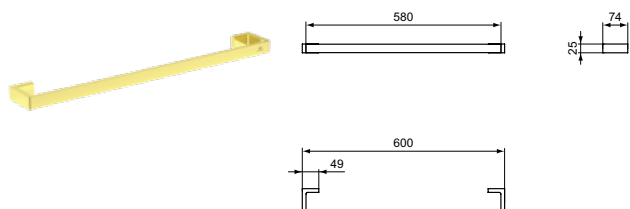

Описание изделия
CONCA Полотенцедержатель 60 см, квадратный дизайн

Артикул	Вес, кг	* РРЦ вкл. НДС, у.е
T4498A2	0,6	205,79

Покрытие / цвет
A2 PVD Brushed Gold (Шлифованное Золото)