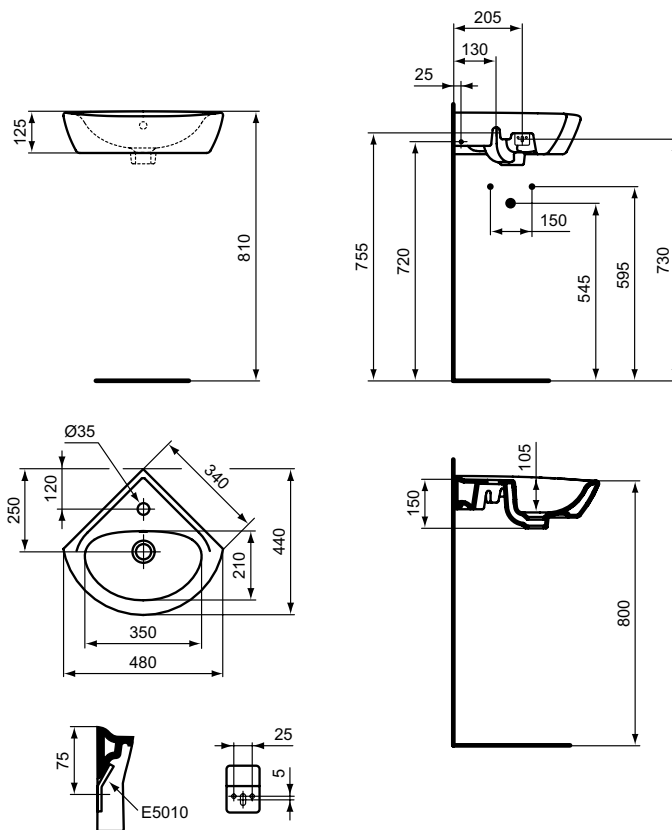

Покрытие / цвет

- 01 Euro White (Евробелый)
- 67 Neutral (Нейтральный)
- AA Chrome (Хром)