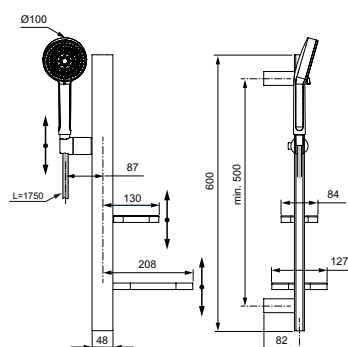

Описание изделия

ALU+ Душевой гарнитур, штанга с направляющими справа и слева для установки держателя и полок по выбору при первичном монтаже; держатель лейки с регулируемым углом наклона; 2-функциональная душевая лейка 100 мм с ограничением потока 8 л/мин., маленькая полочка 130 мм (макс. нагрузка 7кг), большая полочка 208 мм (макс. нагрузка 7кг), шланг 1750 мм Idealflex

Артикул	Пропускная способность, л/мин	* РРЦ вкл. НДС, у.е
BD586RO	8	421,51

Покрытие / цвет

RO Rose (Розовый)