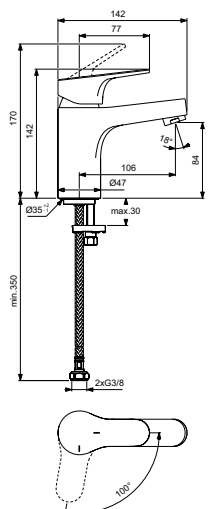

Описание изделия

CERABASE Однорукоятковый смеситель для раковины,
расстояние до аэратора 80 мм
Картридж FirmaFlow 38 мм с функцией HWTC (ограничение максимальной температуры горячей воды)
Металлическая рукоятка с индикаторами горячей / холодной воды
Аэратор с ограничением потока 5 л/мин.
Система монтажа EASY-FIX (облегченный монтаж)
Гибкая подводка G3/8"
Технология Blue Start®
Упаковка без пластика

Артикул	Пропускная способность, л/мин.	* РРЦ вкл. НДС, у.е.
BC830AA	5	93,72

Покрытие / цвет

AA Chrome (Хром)