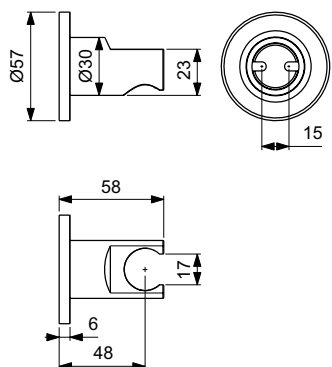

Описание изделия

IDEALRAIN Фиксированный держатель для душевой лейки, цилиндрический дизайн, металлический с пластиковым вкладышем

Артикул	Пропускная способность, л/мин	* РРЦ вкл. НДС, у.е
BC806AA		50,98

Покрытие / цвет

AA Chrome (Хром)