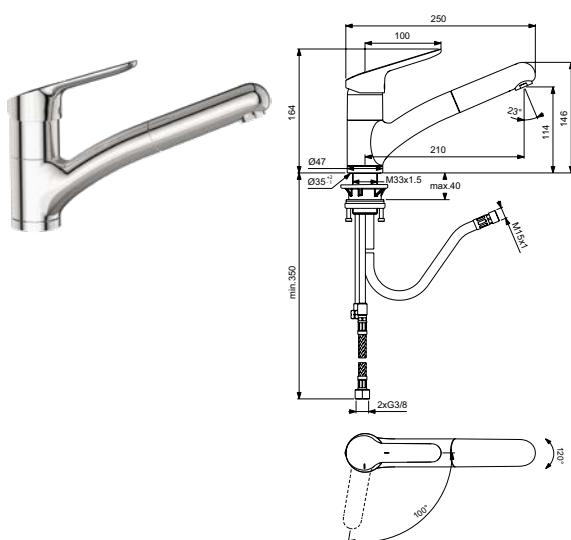

Описание изделия

CERAFLEX Однорукоятковый смеситель для кухонной мойки, выдвижной излив
Литой поворотный излив
Технология Blue Start®
Картридж FirmaFlow 38 мм с функцией HWTC (ограничение максимальной температуры горячей воды), с функцией CLICK (ограничение потока воды)
Гибкая подводка G3/8''
Монтаж IS-Fix - крепеж на центральной гайке M33x1,5 с двумя блокирующими винтами, с пластиковой опорной пластиной для более стабильного монтажа на мойке из нержавеющей стали
Аэратор Perlator
Металлическая рукоятка с индикатором горячей / холодной воды (индикатор холодной воды расположен по центру)

Артикул	Пропускная способность, л/мин.	* РРЦ вкл. НДС, у.е.
BC143AA	9	186,39

Покрытие / цвет

AA Chrome (Хром)