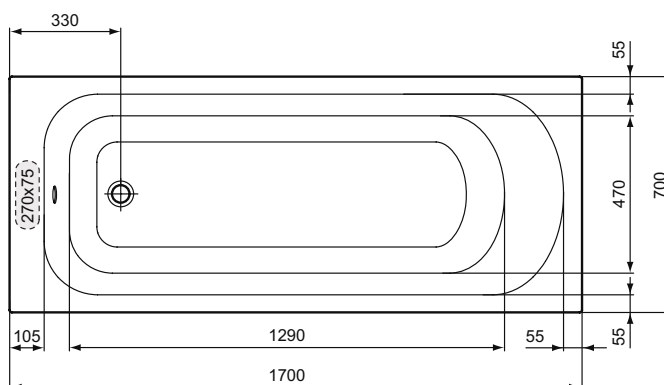

Покрытие / цвет

- 01 Euro White (Евробелый)
- 67 Neutral (Нейтральный)
- AA Chrome (Хром)