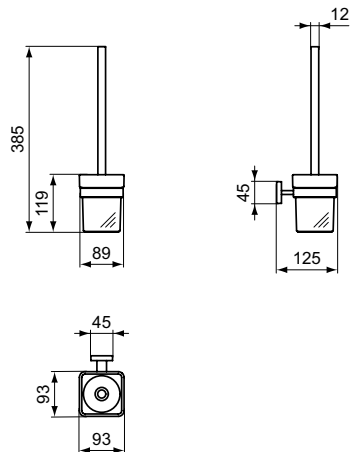

Описание изделия

IOM Square Туалетная щетка с держателем, для настенного монтажа, нержавеющая сталь, с крепежом

Артикул	Вес, кг	* РРЦ вкл. НДС, у.е
E2195AA		114,30

Покрытие / цвет
AA Chrome (Хром)

Описание изделия