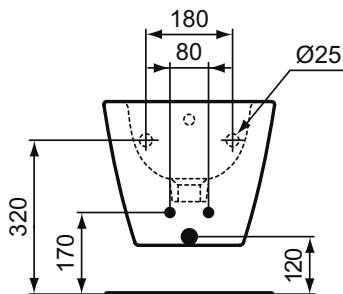

Покрытие / цвет

- 01 Euro White (Евробелый)
- 58 Grey Glossy (Серый глянцевый)
- HY Smartguard White (Евробелый с покрытием Smartguard)