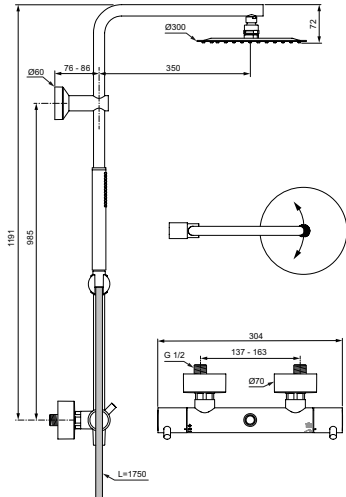

Описание изделия

Ceratherm T125 Душевая система в комплекте с настенным термостатическим смесителем для душа
Монтаж на эксцентриках с шумоподавителями
Термостатический картридж IS с регулируемым ограничителем подачи горячей воды
Затворы на керамических дисках G1/2 180°
Технология «Cool body» («Холодный корпус»)
Металлические рукоятки с цилиндрическим штифтом для удобного захвата, с ограничителями температуры (40°C) и потока воды (50%)
Металлический ниппель для подключения душевого шланга G 1/2"
Встроенные обратные клапаны
1-функциональная душевая лейка stick, ограничение потока 8 л/мин.
Металлический круглый верхний душ Ø300 мм, ограничение потока 12 л/мин.
Поворотный держатель верхнего душа, настенный кронштейн с регулировкой расстояния до стены 78-88 мм
Шланг для душа IdealFlex 1750 мм

Дополнительное оборудование: съемная полочка для термостатов, артикул A7601AA

Артикул	Пропускная способность, л/мин	* РРЦ вкл. НДС, у.е
A7589AA	8 / 12	896,05
A7601AA		51,28

Покрытие / цвет

AA Chrome (Хром)