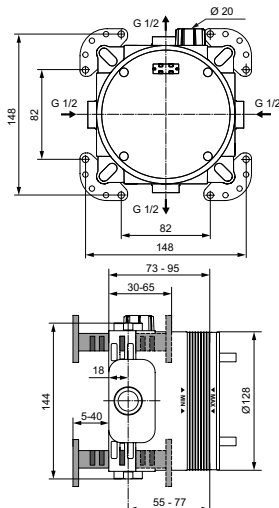

Описание изделия

EASY-BOX Встраиваемый универсальный комплект
Без функционального комплекта
Для комбинации с однорукоятковыми или термостатическими функциональными комплектами

Артикул	Пропускная способность, л/мин	* РРЦ вкл. НДС, у.е
A1000NU	26-30	130,11

Покрытие / цвет
NU Neutral (Нейтральный)