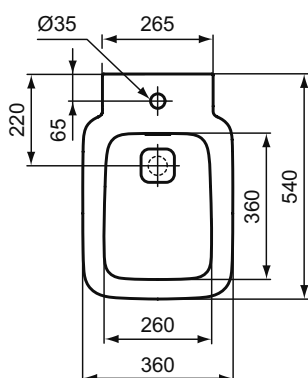

Покрытие / цвет

- 01 Euro White (Евробелый)
- AA Chrome (Хром)