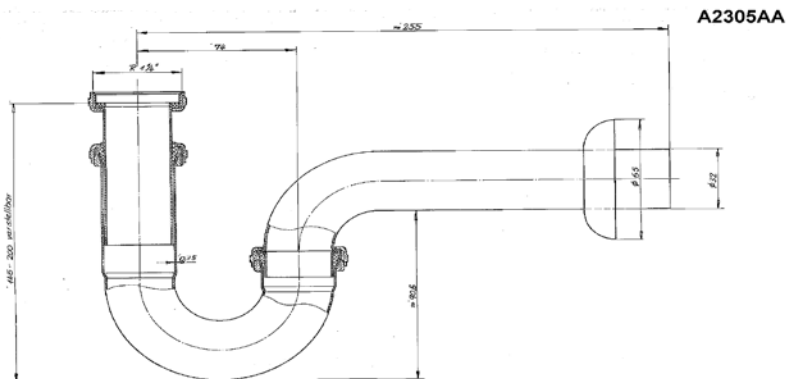

Покрытие / цвет

AA Chrome (Хром)