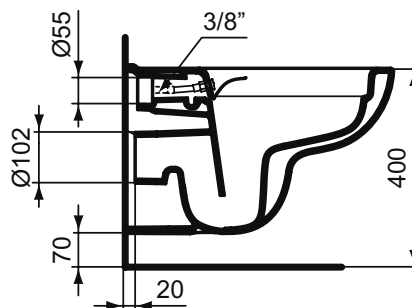

Покрытие / цвет

01 Euro White (Евробелый)