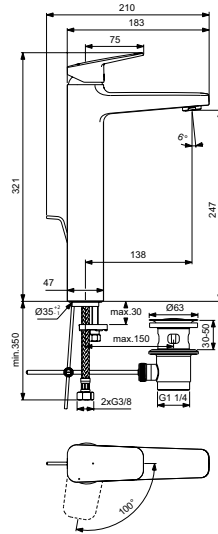

Описание изделия

CERAPLAN Vessel Смеситель для раковины с металлическим донным клапаном
Технология Blue Start
Система монтажа EASY-FIX (облегченный монтаж)
Гибкая подводка G3/8"
Картридж FirmaFlow 38 мм с функцией HWTC (ограничение максимальной температуры горячей воды)
Металлическая рукоятка с индикаторами горячей / холодной воды
Аэратор Slim с ограничением потока 5 л/мин

Артикул	Пропускная способность, л/мин.	* РРЦ вкл. НДС, у.е.
BD239AA	5	265,14

Покрытие / цвет

AA Chrome (Хром)