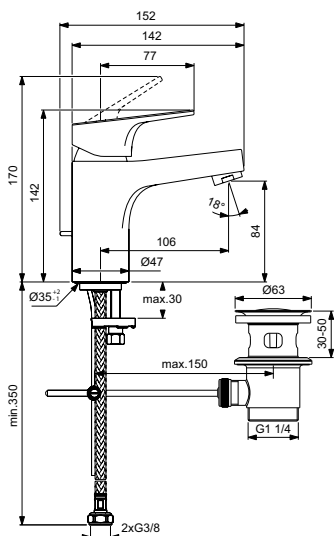

Описание изделия

CERABASE Однорукоятковый смеситель для раковины, расстояние до аэратора 80 мм
Картридж FirmaFlow 38 мм с функцией HWTC (ограничение максимальной температуры горячей воды)
Металлическая рукоятка с индикаторами горячей / холодной воды
Аэратор с ограничением потока 5 л/мин.
Система монтажа EASY-FIX (облегченный монтаж)
Гибкая подводка G3/8"
Металлический донный клапан
Упаковка без пластика

Артикул	Пропускная способность, л/мин	* РРЦ вкл. НДС, у.е
BC829AA	5	100,61

Покрытие / цвет

AA Chrome (Хром)