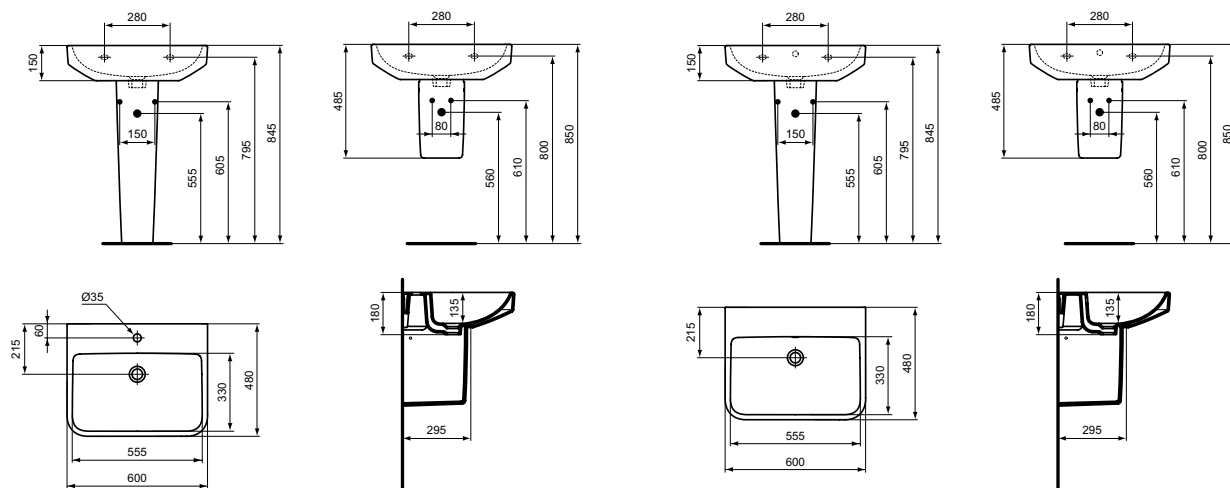

Покрытие / цвет

- 01 Euro White (Евробелый)
- HY Smartguard White (Евробелый с покрытием Smartguard)
- AA Chrome (Хром)