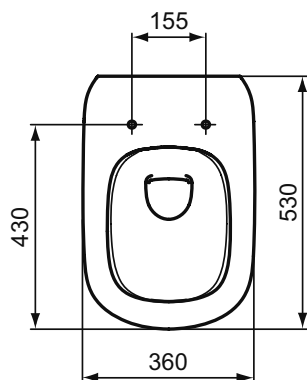

Покрытие / цвет

01 Euro White (Евробелый)