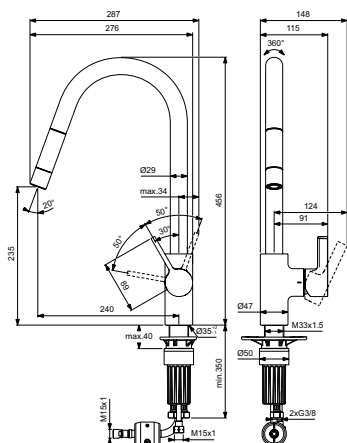

Описание изделия

GUSTO Однорукоятковый смеситель для кухонной мойки, расстояние до аэратора 235 мм
Трубчатый 1-функциональный излив R-типа, поворотный на 360°
Картридж FirmaFlow 28 мм с функцией HWTC (ограничение максимальной температуры горячей воды)
Металлическая рукоятка
Индикаторы горячей / холодной воды нанесены на корпус
Аэратор Perlator
Система монтажа Easy Fix+ (облегченный монтаж для кухонных смесителей)
Гибкая подводка G3/8"

Артикул	Пропускная способность, л/мин	* РРЦ вкл. НДС, у.е
BD414AA		328,44

Покрытие / цвет

AA Chrome (Хром)