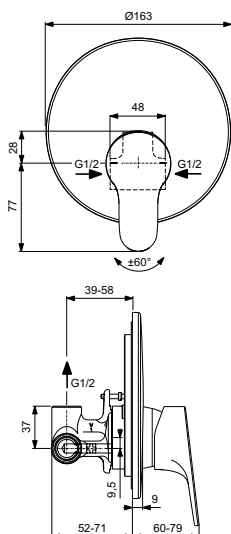

Описание изделия

CERABASE Встраиваемый однорукоятковый смеситель для душа
Полный комплект (внешняя и встраиваемая части)
Картридж 47 мм с функцией HWTC (ограничение максимальной температуры горячей воды)
Металлическая рукоятка с индикаторами горячей / холодной воды
Пластиковая накладка

Артикул	Пропускная способность, л/мин	* РРЦ вкл. НДС, у.е
A7392AA		150,00

Покрытие / цвет
AA Chrome (Хром)