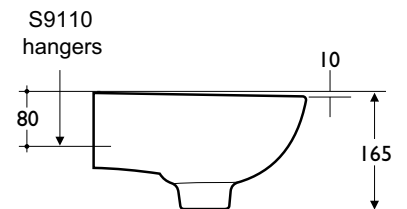

Покрытие / цвет

- 01 Euro White (Евробелый)
- 67 Neutral (Нейтральный)