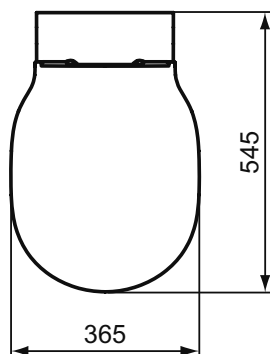

Покрытие / цвет

- 01 Euro White (Евробелый)
- V3 Matt Black (Черный матовый)