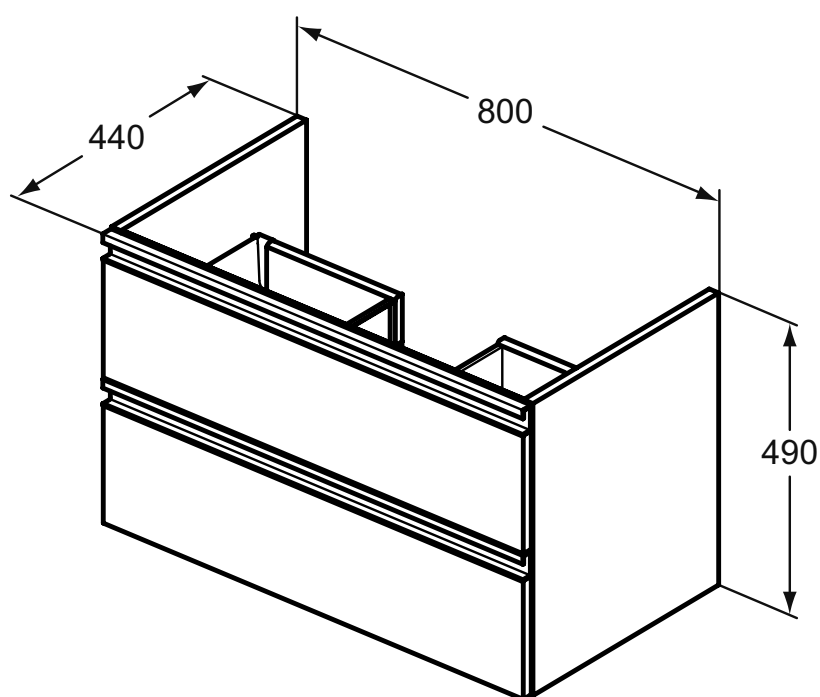

Покрытие / цвет

- 67 Neutral (Нейтральный)
- OV Gloss White (Белый глянцевый / ручка - белый матовый)
- PH Gloss Light Grey (Светло-серый глянцевый / ручка - светло-серый матовый)
- PU Matt Dark Taupe (Серо-коричневый темный матовый / ручка - серо-коричневый темный матовый)
- WI Matt Avio (Серо-голубой матовый / ручка - светло-серый матовый)
- ZT Silk Black (Черный матовый)