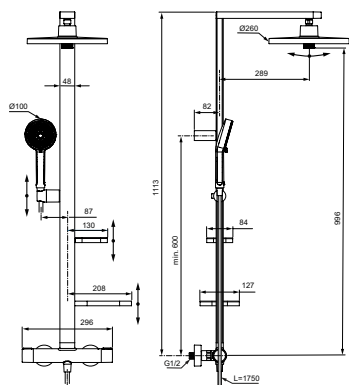

Описание изделия

ALU+ Душевая система в комплекте с термостатическим смесителем для душа

Монтаж на стандартных эксцентриках, термостатический картридж IS, затворы на керамических дисках G1/2 90°, технология «Cool body» («Холодный корпус»), пластиковые рукоятки с ограничителями температуры (40°C) и потока воды (50%), встроенные обратные клапаны); Штанга с направляющими справа и слева для установки держателя и полка по выбору при первичном монтаже; Держатель лейки с регулируемым углом наклона; свободная высота регулировки кронштейна крепления к стене; Круглый 2-функциональный верхний душ 260 мм, ограничение потока 12 л/мин.,

2-функциональная душевая лейка 100 мм с ограничением потока 8 л/мин., Маленькая полочка 130 мм (макс. нагрузка 7кг), большая полочка 208 мм (макс. нагрузка 7кг), Шланг 1750 мм Idealflex

Артикул	Пропускная способность, л/мин	* РРЦ вкл. НДС, у.е
BD583SI	8/12	503,50

Покрытие / цвет

SI Silver (Серебряный)