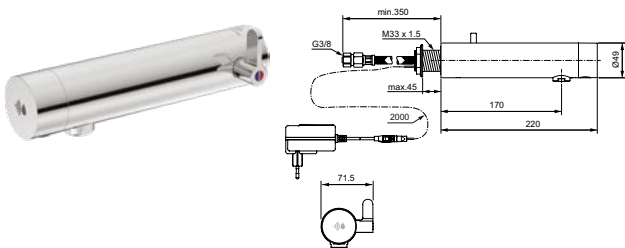

Покрытие / цвет

XG Silk Black (Черный матовый)

Описание изделия

SENSORFLOW NEW Настенный электронный смеситель для раковины (со смешиванием) для монтажа на панели
Латунный корпус
Питание от сети, с адаптером 100-240VAC/OUT6,5VDC, с кабелем 2 м
Антивандалная металлическая сервисная крышка с интегрированным ИК-датчиком
Электромагнитный клапан встроен в корпус
Ламинарный регулятор потока M24x1 (защита от попадания бактерий) с ограничением потока 5 л/мин
Гибкая подводка G3/8" PEX 350 мм
Отдельный фильтр встроен в соединение перед электромагнитным клапаном
Металлическая рукоятка с индикаторами горячей / холодной воды
Предназначен только для использования в системах высокого давления (мин. 0,5 бар)

Артикул	Пропускная способность, л/мин.	* РРЦ вкл. НДС, у.е.
A7564AA	5	498,14

Покрытие / цвет

AA Chrome (Хром)