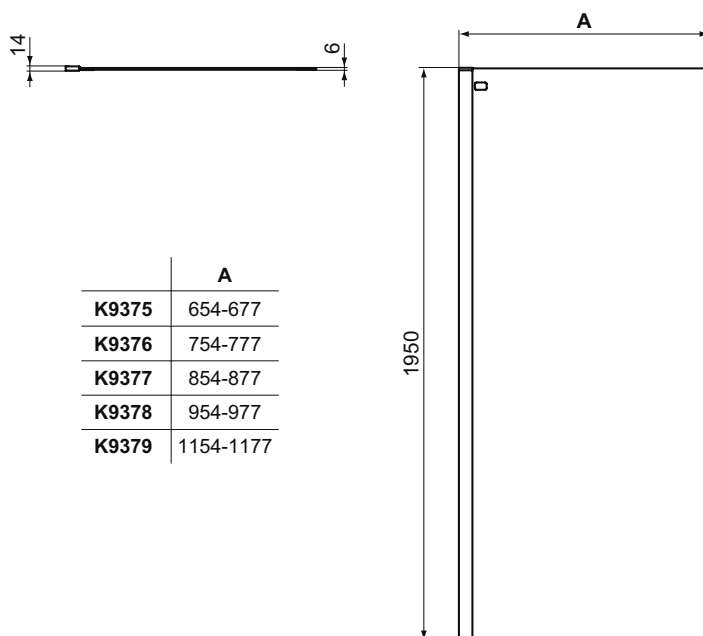

Покрытие / цвет

- EO Bright Silver (Блестящий серебристый)
- VA Silver (Серебристый)
- V3 Silk Black (Черный матовый)