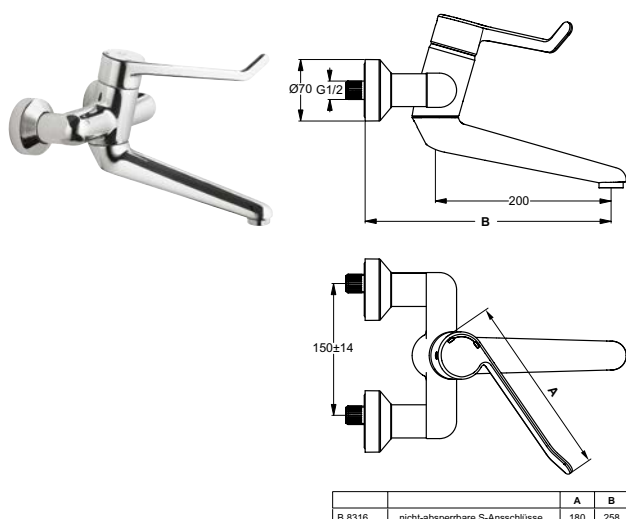

Описание изделия

CERAPLUS Настенный смеситель для раковины с цикловым затвором

Технология безопасной подачи горячей воды

Излив 200 мм, три варианта крепежа излива: фиксированное среднее положение, ограниченное движение $\pm 45^\circ$, неограниченное движение
Картридж 47 мм с функцией HWTC (ограничение максимальной температуры горячей воды)

Монтаж на стандартных эксцентриках, с шумопонижателем, герметичные накладки, скрытый монтаж

Антивандалный ламинарный регулятор потока (защита от попадания бактерий) M24x1

Металлическая рукоятка с индикатором горячей / холодной воды 180 мм

Артикул	Пропускная способность, л/мин.	* РРЦ вкл. НДС, у.е.
B8316AA	12	549,28

Покрытие / цвет

AA Chrome (Хром)