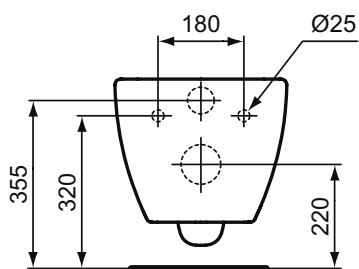

Покрытие / цвет

01 Euro White (Евробелый)