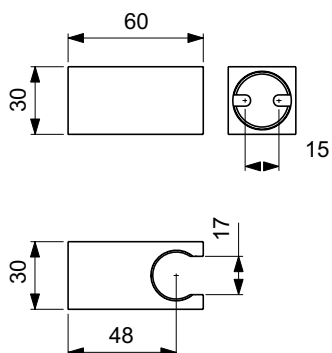

Описание изделия

IDEALRAIN Фиксированный держатель для душевой лейки, кубический дизайн, металлический с пластиковым вкладышем

Артикул	Пропускная способность, л/мин	* РРЦ вкл. НДС, у.е
BC770A5		90,64

Покрытие / цвет
A5 Magnetic Grey (Магнит)