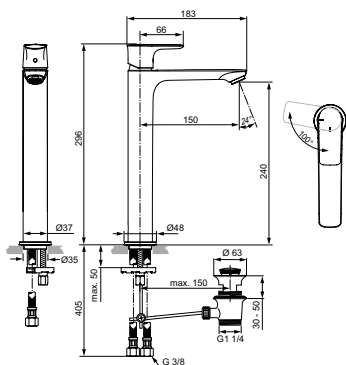

Металлический донный клапан

Артикул	Пропускная способность, л/мин.	* РРЦ вкл. НДС, у.е.
A7026AA	5	849,09

Покрытие / цвет

AA Chrome (Хром)

Описание изделия

CONNECT AIR Vessel Однорукоятковый смеситель для раковины с удлиненным корпусом