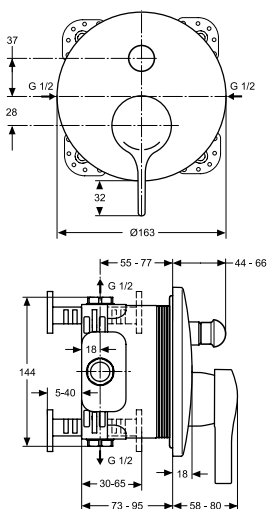

Описание изделия

MELANGE Встраиваемый смеситель для ванны/душа
Комплект №2 (функциональный комплект и накладка для настенного монтажа)
Картридж 47 мм с функцией CLICK (ограничение потока воды), с функцией HWTC (ограничение максимальной температуры горячей воды)
Автоматическое переключение ванна/душ
Металлическая накладка
Металлическая рукоятка с индикаторами горячей / холодной воды
Для монтажа с комплектом EASY-BOX A1000NU (заказывается дополнительно)

Артикул	Пропускная способность, л/мин	* РРЦ вкл. НДС, у.е
A4720AA	25	448,75

Покрытие / цвет

AA Chrome (Хром)