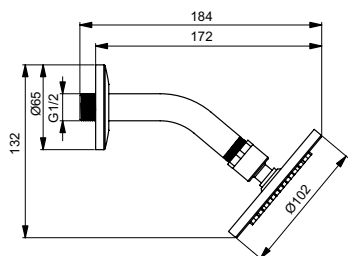

Описание изделия

IDEALRAIN S1 Регулируемый верхний душ 100 мм с угловым держателем
Металл

Артикул	Пропускная способность, л/мин.	* РРЦ вкл. НДС, у.е.
B9436AA	12	154,30

Покрытие / цвет

AA Chrome (Хром)