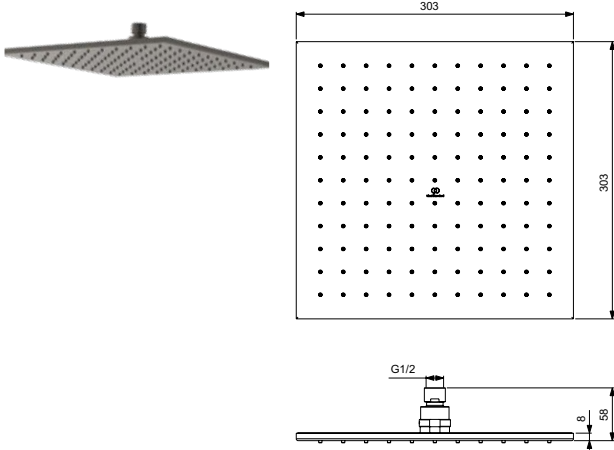

Артикул	Пропускная способность, л/мин	* РРЦ вкл. НДС, у.е
A5805A2	12	569,25

Покрытие / цвет

A2 Brushed Gold (Шлифованное Золото)

Описание изделия

IDEALRAIN Квадратный верхний душ 300x300 мм
 1-функциональный
 Ограничение потока 12 л/мин.
 Легкоочищаемый (резиновые форсунки)
 Латунь
 Для комбинации с B9444A5, B9445A5 или B9446A5