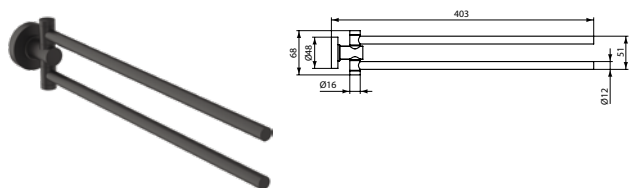

Описание изделия
 IOM Двойной полотенцедержатель, с крепежом. Поворотный на 180°, диаметр трубы 12 мм

Артикул	Вес, кг	* РРЦ вкл. НДС, у.е
A9131AA	0,4	156,54

Покрытие / цвет
 AA Chrome (Хром)

Описание изделия
 IOM Двойной полотенцедержатель, с крепежом. Поворотный на 180°, диаметр трубы 12 мм