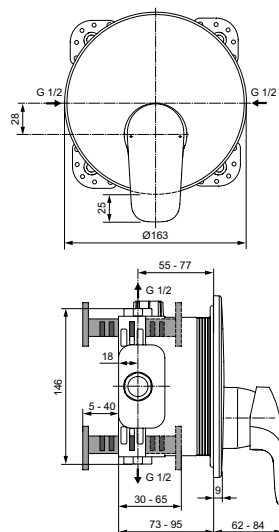

Описание изделия

CERAFLEX Встраиваемый смеситель для душа
Комплект №2 (функциональный комплект и накладка для настенного монтажа)
Картридж 47 мм с функцией HWTC (ограничение максимальной температуры горячей воды), с функцией CLICK (ограничение потока воды)
Без душевого гарнитура
Металлическая рукоятка с индикатором горячей/холодной воды
Обратный клапан
Для монтажа с комплектом EASY-BOX A1000NU (заказывается дополнительно)

Артикул	Пропускная способность, л/мин	* РРЦ вкл. НДС, у.е
A6724AA	25	164,13

Покрытие / цвет
AA Chrome (Хром)