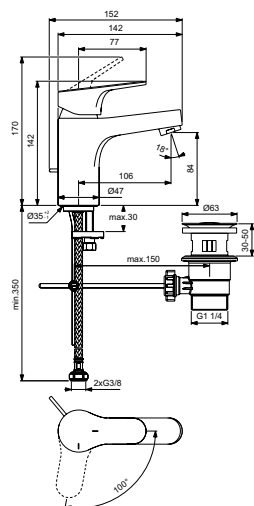

Описание изделия

CERABASE Однорукоятковый смеситель для раковины,
расстояние до аэратора 80 мм
Картридж FirmaFlow 38 мм с функцией HWTC (ограничение максимальной температуры горячей воды)
Металлическая рукоятка с индикаторами горячей / холодной воды
Аэратор с ограничением потока 5 л/мин.
Система монтажа EASY-FIX (облегченный монтаж)
Гибкая подводка G3/8"
Технология Blue Start®
Пластиковый донный клапан
Упаковка без пластика

Артикул	Пропускная способность, л/мин.	* РРЦ вкл. НДС, у.е.
BC831AA	5	99,91

Покрытие / цвет

AA Chrome (Хром)