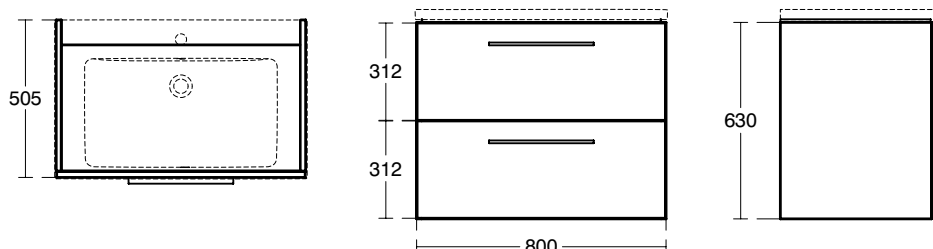

Покрытие / цвет

DU	Matt White (Белый матовый)
NF	Sand Biege Matt (Песочно-бежевый матовый)
NG	Quartz Grey Matt (Кварцево-серый матовый)
NV	Carbon Grey Matt (Угольно-серый матовый)
NH	Greige Matt (Серый матовый)
NX	Natural Oak (Натуральный дуб)
NW	Coffee Oak (Кофейный дуб)
YE	Glossy brill (Блестящий серебристый)
XG	Silk Black (Черный матовый)