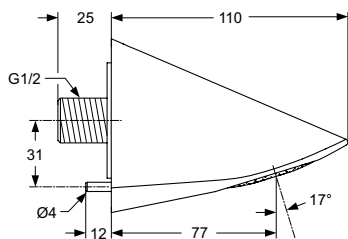

Описание изделия

CERAPLUS Фиксированная антивандальная душевая головка
Ограничение потока - макс. 6 л/мин.
Металлическая, упрочненная, для продолжительного срока службы
Подключение 1/2"

Артикул	Пропускная способность, л/мин.	* РРЦ вкл. НДС, у.е.
A4844AA	6	390,76

Покрытие / цвет

AA Chrome (Хром)