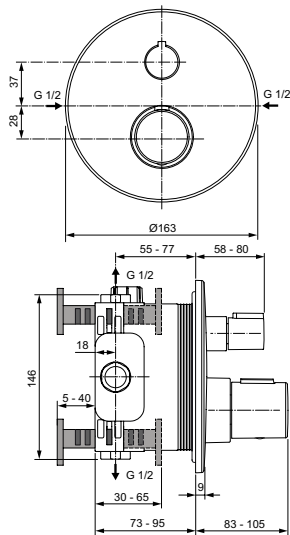

Описание изделия

Ceratherm T100 Встраиваемый индивидуальный термостатический смеситель для душа
Комплект №2 (функциональный комплект и накладка для настенного монтажа)
Термостатический картридж IS, клапаны на керамических дисках 3/4" 90°
Без душевого гарнитура
Металлическая рукоятка с ограничителем температуры 40°C
Металлическая накладка
Для монтажа с комплектом EASY-BOX A1000NU (заказывается дополнительно)

Артикул	Пропускная способность, л/мин	* РРЦ вкл. НДС, у.е
A5813A2	22	884,81

Покрытие / цвет

A2 Brushed Gold (Шлифованное Золото)