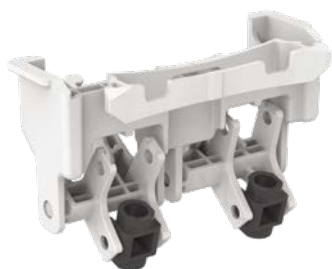

Основное изделие	Артикул	Вес, кг	* РРЦ вкл. НДС, у.е.
Переходник для горизонтального управления	R017667	0,67	29,40

Покрытие / цвет

67 Neutral (Нейтральный)