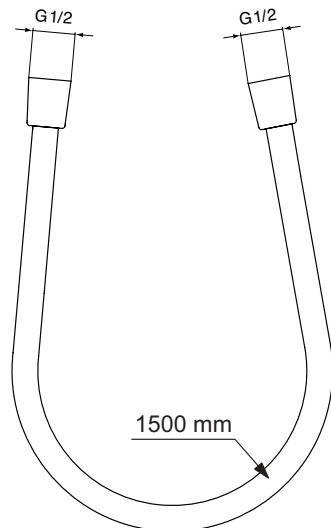

Описание изделия

IDEALFLEX Шланг для душа 1500 мм, подсоединение G1/2", устойчивость к давлению до 5 атм, прочность до 50 кг, легкоочищаемый (гладкая поверхность), защита от перекручивания

Артикул	Пропускная способность, л/мин	* РРЦ вкл. НДС, у.е
BE150AA		29,93

Покрытие / цвет
AA Chrome (Хром)