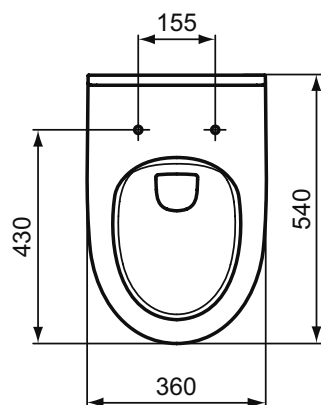

Покрытие / цвет

01 Euro White (Евробелый)