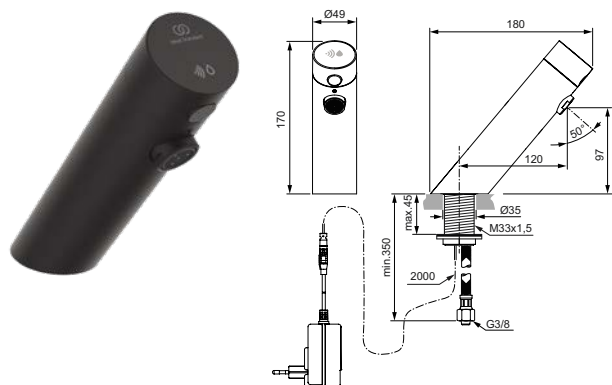

Описание изделия

SENSORFLOW NEW Электронный излив для раковины, без смешивания
Латунный корпус

Питание от сети, с адаптером 100-240VAC/OUT6,5VDC, с кабелем 2 м
Антивандалная металлическая сервисная крышка с интегрированным ИК-датчиком

Электромагнитный клапан встроен в корпус

Ламинарный регулятор потока M24x1 (защита от попадания бактерий) с ограничением потока 5 л/мин

Гибкая подводка G3/8"

Отдельный фильтр встроен в соединение перед электромагнитным клапаном

Для монтажа с термостатом A3813NU или A5776AA

Предназначен только для использования в системах высокого давления (мин. 0,5 бар)

Артикул	Пропускная способность, л/мин.	* РРЦ вкл. НДС, у.е.
A7557XG	5	583,74