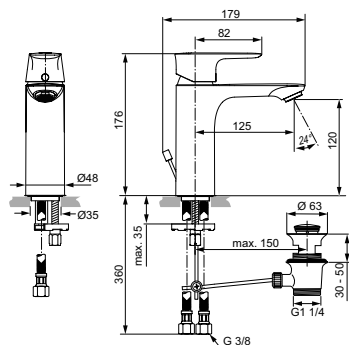

Описание изделия

CONNECT AIR Grande Project Однорукоятковый смеситель для раковины
Картридж 38 мм с функцией HWTC (ограничение максимальной температуры горячей воды), без функции CLICK
Гибкая подводка PEX G3/8"
Система монтажа EASY-FIX (облегченный монтаж)
Аэратор Perlator M24x1 с ограничением потока 5 л/мин.
Металлическая рукоятка с индикатором горячей / холодной воды
Металлический донный клапан

Артикул	Пропускная способность, л/мин.	* РРЦ вкл. НДС, у.е.
A7053GN	5	814,31

Покрытие / цвет

GN Silver Storm / Серебряный Шторм