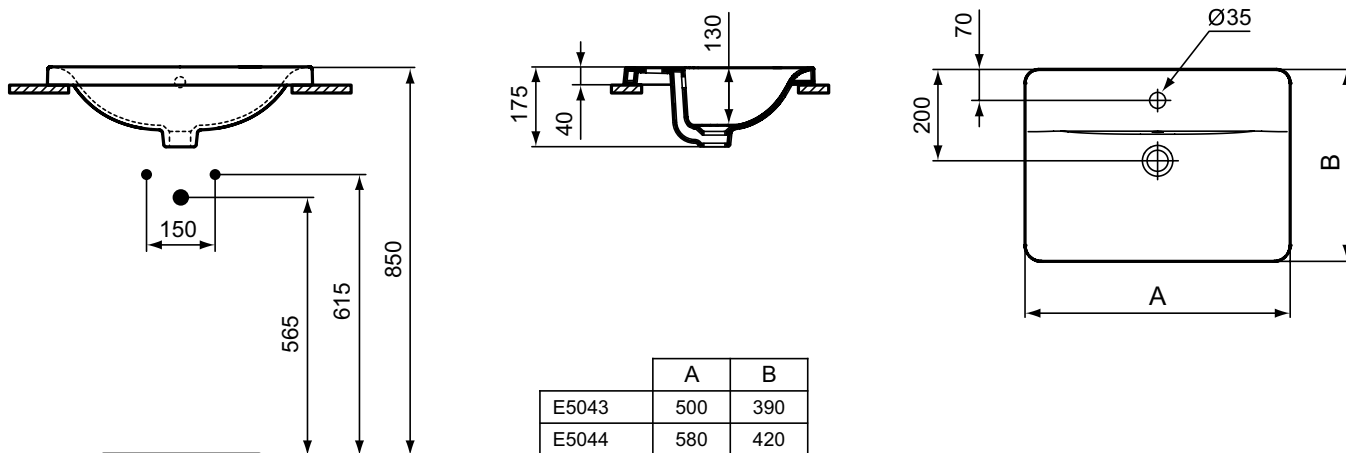

Покрытие / цвет

- 01 Euro White (Евробелый)
- AA Chrome (Хром)