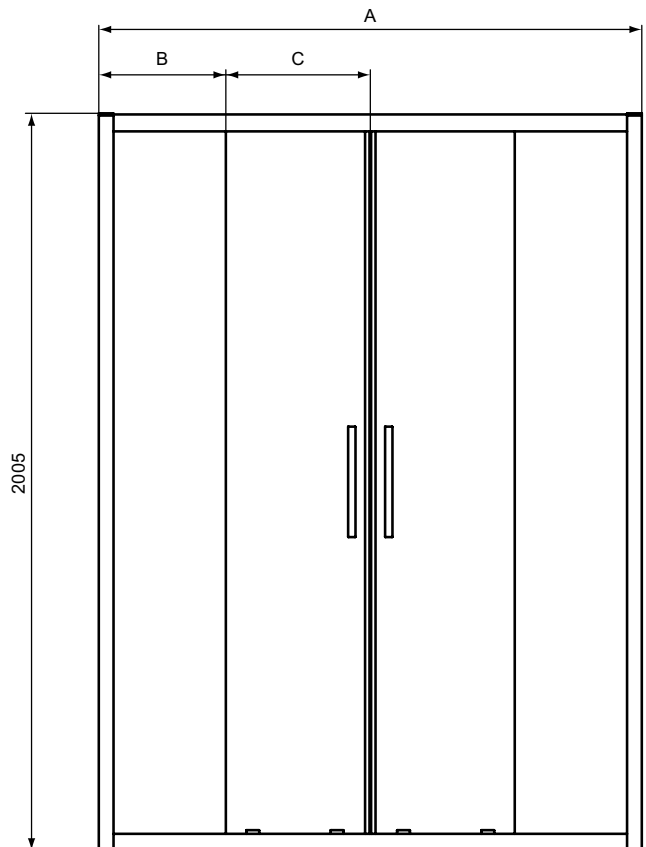

A	B	C
T4951	1475 - 1515	345 - 365	390
T4953	1575 - 1615	370 - 390	420