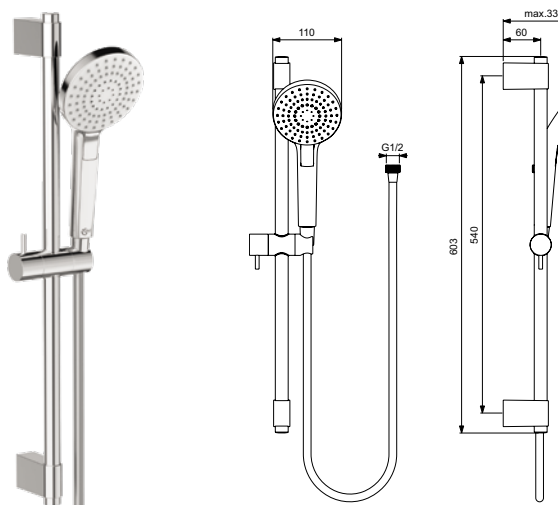

Описание изделия

IDEALRAIN EVO ROUND L3 Душевой гарнитур со штангой 60 см
3-функциональная самоочищающаяся лейка Ø110 мм, режим струи:
Rain (Дождь), Smart Rain (Бодрящий дождь), Massage (Массаж); ограни-
чение потока 8 л/мин.
Шланг 1750 мм с силиконовым покрытием IDEALFLEX®
Штанга 60 см с регулируемыми кронштейнами, Ø20 мм
Металлический слайдер, фиксатор высоты, регулировка наклона лейки

Артикул	Пропускная способность, л/мин	* РРЦ вкл. НДС, у.е
B2233AA	8	125,48

Покрытие / цвет
AA Chrome (Хром)