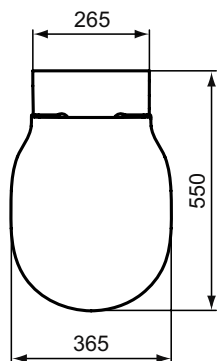

Покрытие / цвет

01 Euro White (Евробелый)

T002767	J324867	J324867 + T002867	T002667
A 60 - 100	120 - 145	100 - 165	165 - 200

РЕВОЛЮЦИОННАЯ ТЕХНОЛОГИЯ
См. стр. 975 в разделе «Техническая информация»