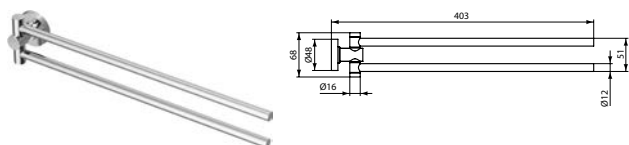

Описание изделия
 IOM Двойной полотенцедержатель, с крепежом. Поворотный на 180°, диаметр трубы 12 мм

Артикул	Вес, кг	* РРЦ вкл. НДС, у.е
A9131AA	0,4	156,54

Покрытие / цвет
 AA Chrome (Хром)

Описание изделия
 IOM Двойной полотенцедержатель, с крепежом. Поворотный на 180°, диаметр трубы 12 мм