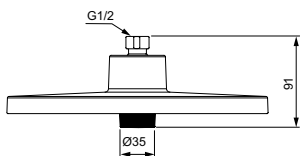

Описание изделия

ALU+ Круглый верхний душ Ø260 мм
2-функциональный, ограничение потока 12 л/мин.,
Легкоочищаемый (силиконовые форсунки)
Удобное переключение функций путем вращения ручки,
расположенной в центре

Артикул	Пропускная способность, л/мин	* РРЦ вкл. НДС, у.е
BD581RO	12	111,12

Покрытие / цвет

RO Rose (Розовый)