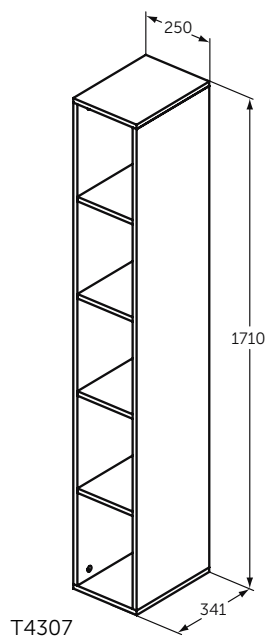

Покрытие / цвет

WG Lacquered White Glossy (Белый лак глянцевый)

Y2 Matt anthracite (Матовый антрацит)