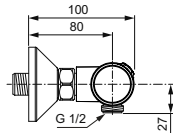

Описание изделия

Seratherm T25 Настенный термостатический смеситель для душа
Монтаж на стандартных эксцентриках
Термостатический картридж IS, новая технология
Затворы на керамических дисках G1/2 180°
Технология «Cool body» («Холодный корпус»)
Без душевого гарнитура
Пластиковые рукоятки с ограничителями температуры (40°C)
и потока воды (50%)
Встроенный обратный клапан

Дополнительное оборудование: съемная полочка для термостатов T25, T50 и T100 (артикул A7215AA)

Артикул	Пропускная способность, л/мин	* РРЦ вкл. НДС, у.е
A7201AA	12	217,55
A7215AA		52,21

Покрытие / цвет

AA Chrome (Хром)