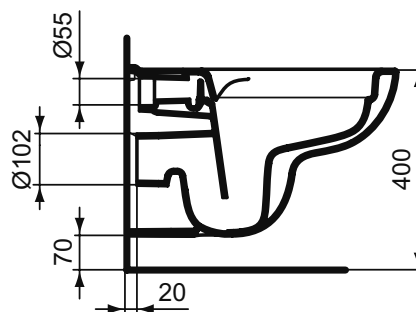

Покрытие / цвет

01 Euro White (Евробелый)