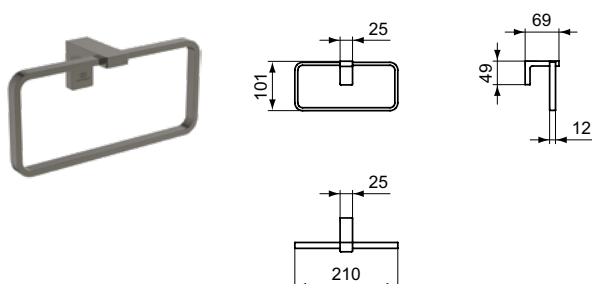

Покрытие / цвет
A2 PVD Brushed Gold (Шлифованное Золото)

Описание изделия
CONCA Полотенцедержатель кольцо (квадрат)

Артикул	Вес, кг	* РРЦ вкл. НДС, у.е
T4502A5	0,5	188,16

Покрытие / цвет
A5 PVD Magnetic Grey (Магнит)