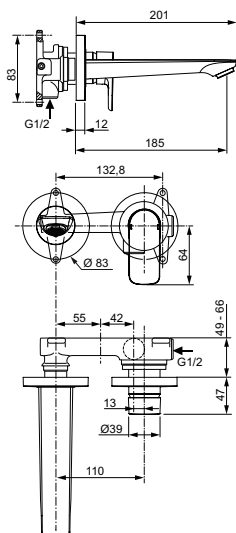

Описание изделия

CONNECT AIR Настенный смеситель для раковины
Для монтажа со встраиваемым комплектом A5948NU
(заказывается дополнительно)
Картридж 28 мм с функцией HWTC (ограничение максимальной температуры горячей воды), без функции CLICK (ограничение потока воды)
Литой излив 185 мм
Аэратор Perlator с ограничением потока 5 л/мин.
Металлическая рукоятка с индикатором горячей / холодной воды

Артикул	Пропускная способность, л/мин	* РРЦ вкл. НДС, у.е
A7029GN	5	659,20

Покрытие / цвет
GN Silver Storm (Серебряный Шторм)