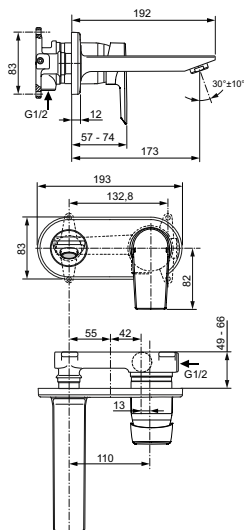

Описание изделия

TESI Встраиваемый смеситель для раковины, комплект №2 (внешняя часть)

Для монтажа со встраиваемым комплектом A5948NU (заказывается дополнительно)

Картридж 47 мм, с функцией HWTC (ограничение максимальной температуры горячей воды)

Регулируемый аэратор Cascade с ограничением потока 5 л/мин.

Металлическая рукоятка с индикатором горячей / холодной воды

Артикул	Пропускная способность, л/мин	* РРЦ вкл. НДС, у.е
A6578AA	5	381,03

Покрытие / цвет

AA Chrome (Хром)