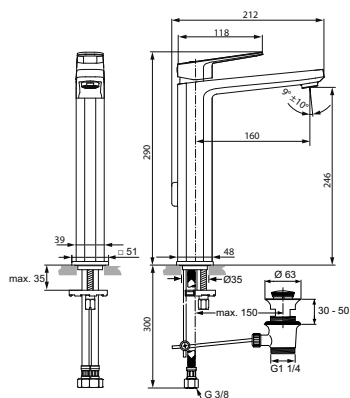

Описание изделия

TONIC II Vessel Однорукоятковый смеситель для раковины с удлиненным корпусом
Картридж FirmaFlow 28 мм с функцией HTWC (ограничение максимальной температуры горячей воды)
Гибкая подводка G3/8"
Система монтажа EASY-FIX (облегченный монтаж)
Регулируемый аэратор Cascade с ограничением потока 5 л/мин.
Металлическая рукоятка с индикатором горячей / холодной воды
Декоративное металлическое кольцо
Металлический донный клапан

Артикул	Пропускная способность, л/мин	* РРЦ вкл. НДС, у.е
A6328AA	5	595,89

Покрытие / цвет

AA Chrome (Хром)