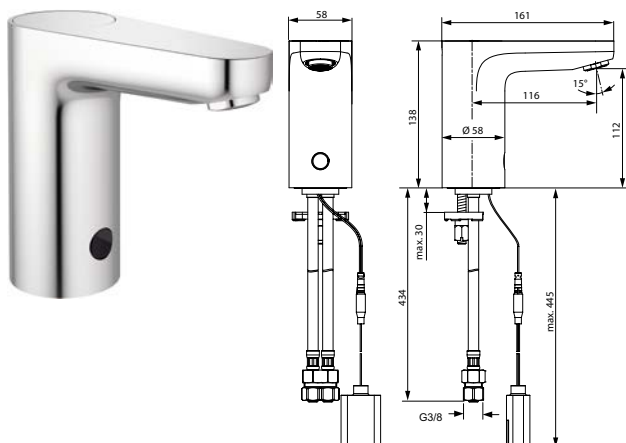

Описание изделия

CERAPLUS Излив для раковины
Без смешивания
Работа от батарейки, внешняя литиевая батарейка (DC 6V)
Система монтажа EASY-FIX (облегченный монтаж)
Литой излив, длина излива 116 мм
Крышка сенсора в комплекте (для использования во время чистки корпуса)
Ламинарный регулятор потока (защита от попадания бактерий) с ограничением потока 5 л/мин. Электромагнитный клапан интегрирован в корпус
Полнофункциональный электронный датчик (регулируемые функции)
Гибкая подводка G3/8"
Изделие может использоваться только в системах высокого давления (мин. 0,5 атм)
Рекомендована предварительная установка фильтра 50 μm (для обеспечения надлежащей работы электромагнитного клапана)

Артикул	Пропускная способность, л/мин.	* РРЦ вкл. НДС, у.е.
A6143AA	4.7	922,08

Покрытие / цвет

AA Chrome (Хром)