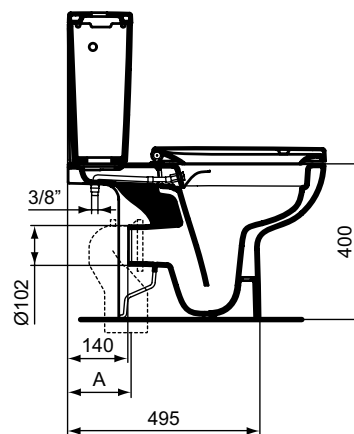

Покрытие / цвет

01 Euro White (Евробелый)

T002767	J324867	T682067	T002667
A 85	140	200	190