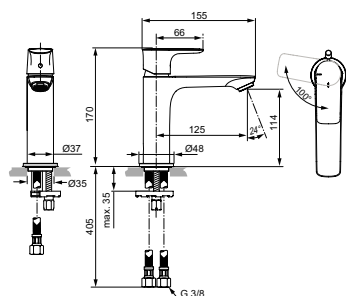

Без донного клапана

Артикул	Пропускная способность, л/мин.	* РРЦ вкл. НДС, у.е.
A7016A5	5	822,95

Покрытие / цвет

A5 Magnetic Grey / Магнит

Описание изделия

CONNECT AIR Grande Однорукоятковый смеситель для раковины
Технология Blue Start®