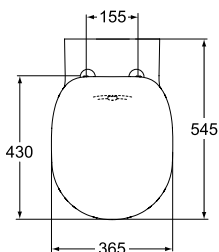

Дизайн: Робин Левин (Англия)

Основное изделие

CONNECT Подвесной унитаз, глубокий смыв. Сиденье и крышка заказывается дополнительно.

CONNECT Подвесной унитаз, глубокий смыв, с тонким сиденьем и крышкой с функцией плавного закрытия E772401.

CONNECT Подвесной унитаз с функцией биде. Сиденье и крышка заказывается дополнительно. Для работы функции биде необходимо подключить изделие к смесителю (см.раздел «Смесители»).

CONNECT Подвесной унитаз, "с полочкой". Сиденье и крышка заказывается дополнительно.

Основное изделие	Артикул	Вес, кг	* РРЦ вкл. НДС, у.е.
CONNECT Подвесной унитаз	E803501	25,2	343,92
CONNECT Подвесной унитаз, глубокий смыв, с тонким сиденьем и крышкой с функцией плавного закрытия E772401	E272701	26,8	216,31
CONNECT Подвесной унитаз с функцией биде	E781901	24,2	396,07
CONNECT Подвесной унитаз "с полочкой"	E804501	25,0	391,80

Обязательное оборудование

CONNECT Сиденье и крышка с функцией плавного закрытия, дюропласт, шарниры металл/пластик	E712701	2,7	111,54
CONNECT Сиденье и крышка стандарт, дюропласт, стальные шарниры	E712801	2,2	63,22
CONNECT Тонкое сиденье и крышка стандарт, дюропласт, стальные шарниры	E772301	2,2	74,36
CONNECT Тонкое сиденье и крышка с функцией плавного закрытия, дюропласт, шарниры металл/пластик	E772401	2,2	131,24

Покрытие / цвет

01 Euro White (Евробелый)

E 7819 ..

* Рекомендованная Розничная Цена вкл. НДС, у.е. на 01.03.2023