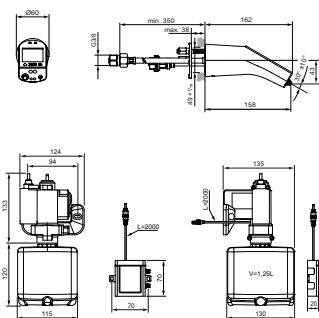

Описание изделия

INTELLIMIX Интеллектуальный смеситель с бесконтактным управлением, поставляющий воду и мыло

Для настенного монтажа

Без смешивания, для монтажа с индивидуальным термостатом A3813NU или микро-термостатом A5776AA

С диспенсером для жидкого мыла

Жидкое мыло в комплекте (1,25л)

Предназначен только для использования в системах высокого давления (мин. 0,5 бар)

Питание от сети, с адаптером 100-230 V AC, 50-60 Hz, 6 V DC

Термальная дезинфекция, режим автопромыва

Встроенная электроника и модуль BLUETOOTH BLE для простой настройки параметров и простой проверки состояния продукта

Встроенный электромагнитный клапан

Артикул	Пропускная способность, л/мин.	* РРЦ вкл. НДС, у.е.
A7707B3	1,9	1 811,30

Покрытие / цвет

B3 Glossy black PVD BLACK ONYX (Черный глянцевый Оникс)