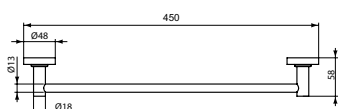

Описание изделия

IOM Полотенцедержатель 45 см, макс. нагрузка 20 кг, с крепежом, диаметр трубы 13 мм

Артикул	Вес, кг	* РРЦ вкл. НДС, у.е
A9117XG	0,5	100,87

Покрытие / цвет

XG Silk Black (Черный матовый)