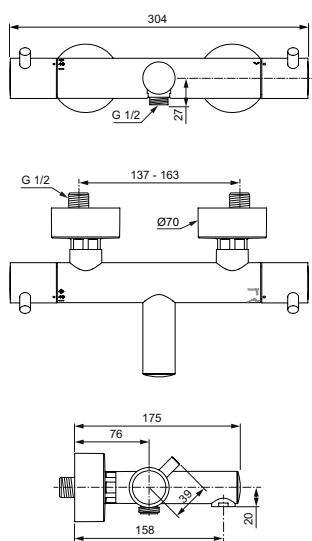

Описание изделия

Ceratherm T125 Настенный термостатический смеситель для ванны/душа
Монтаж на эксцентриках с шумоподавителями
Термостатический картридж IS с регулируемым ограничителем подачи горячей воды
Затворы на керамических дисках G1/2 180°
Технология «Cool body» («Холодный корпус»)
Металлические рукоятки с цилиндрическим штифтом для удобного захвата, с ограничителями температуры (40°C) и потока воды (50%)
С интегрированным в рукоятку регулировки потока переключателем
Металлический ниппель для подключения душевого шланга G 1/2"
Встроенные обратные клапаны

Артикул	Пропускная способность, л/мин	* РРЦ вкл. НДС, у.е
A7588AA	20 / 22	452,20

Покрытие / цвет

AA Chrome (Хром)