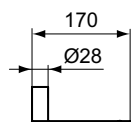

Артикул	Вес, кг	* РРЦ вкл. НДС, у.е
T4497A2	0,3	199,93

Покрытие / цвет

A2 PVD Brushed Gold (Шлифованное Золото)