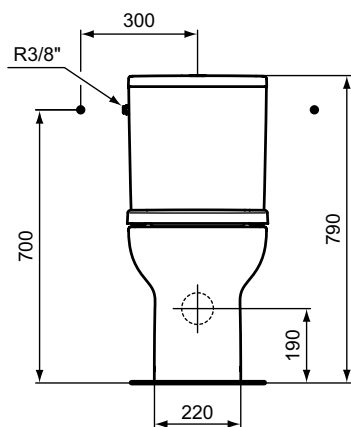

Покрытие / цвет

01 Euro White (Евробелый)

T002767	J324867	T682067	T002667
A 85	140	200	190