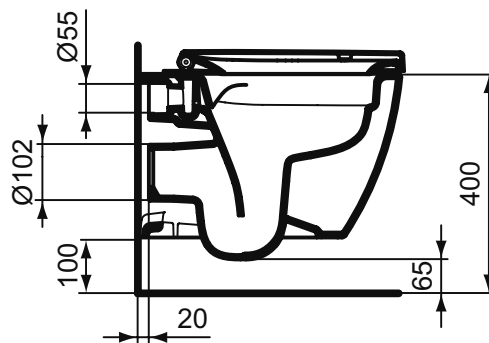

Покрытие / цвет

01 Euro White (Евробелый)