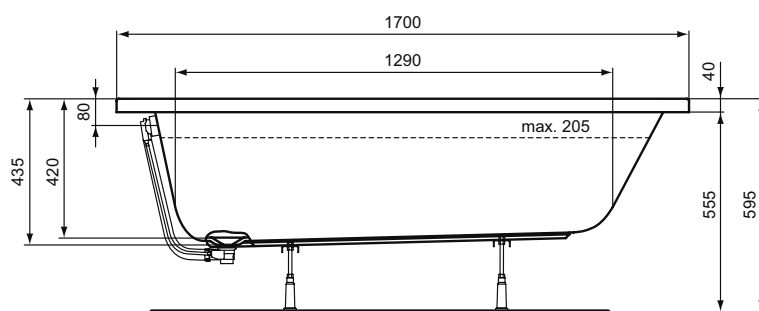

Покрытие / цвет

- 01 Euro White (Евробелый)
- 67 Neutral (Нейтральный)
- AA Chrome (Хром)