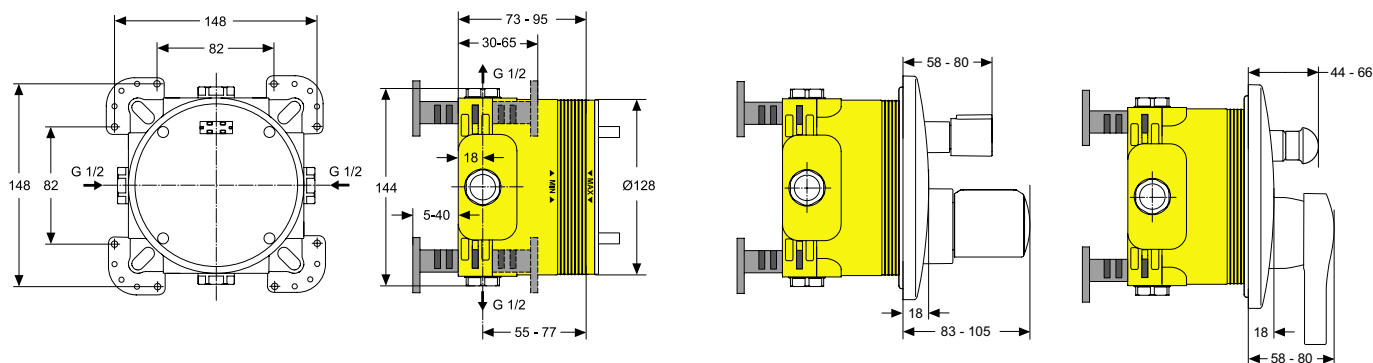

FAST-FIX ИННОВАЦИОННАЯ КОНЦЕПЦИЯ КРЕПЕЖА

Концепция крепежа FAST-FIX обеспечивает простую, не требующую усилий инсталляцию при любом способе установки.

Круговые насечки
Для удобства удаления излишней выступающей части на корпус нанесены круговые насечки.

Подключения труб
Выступающие штуцеры позволяют подсоединять трубы без переходных патрубков.

Крепежные кронштейны
Позволяют осуществлять простую установку и регулировку необходимой глубины (до 22 мм в устройстве, плюс 35 мм с ножкой)

Крышка
Помимо короткой монтажной инструкции, на крышке имеется специальный держатель для Уровня, облегчающе горизонтальное выравнивание EASY-box.

Держатели
4 держателя, расположенные на крышке, позволяют с помощью Уровня позиционировать EASY-Box на нужном горизонтальном и вертикальном уровне.

Устройство промыва
Путем ослабления шестигранного винта устройство промыва вынимается из латунного узла.

Крепежные отверстия
Оптимально расположенные отверстия облегчают монтаж при любом способе установки.

Способы установки

Изменяемая глубина установки от 73 до 95 мм

Комплект может быть адаптирован к различной глубине без каких-либо сложностей. Дополнительная глубина установки (5-40 мм) возможна благодаря устройству, регулиющему высоту. Для очень глубокой инсталляции имеются специальные дистанционные рамки и удлинители.