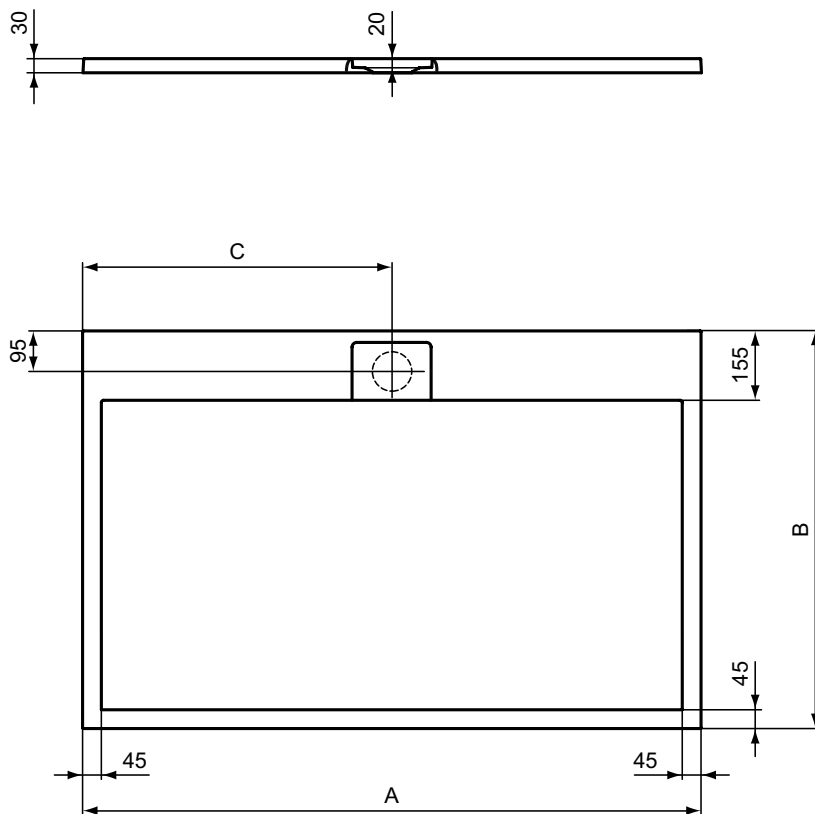

A	B	C
T5222	1400	900	700
T5224	1400	800	700
T5225	1600	800	800
T5226	1600	900	800
T5230	1800	900	900
T5232	1600	1000	800
T5235	2000	1000	1000
T5236	1800	800	900
T5238	1700	800	850
T5239	1700	900	850
T5241	1400	700	700
T5243	2000	900	1000
T5244	1700	700	850
T5245	1800	1000	900

Ванны, Душевые
отраждения и Поддоны