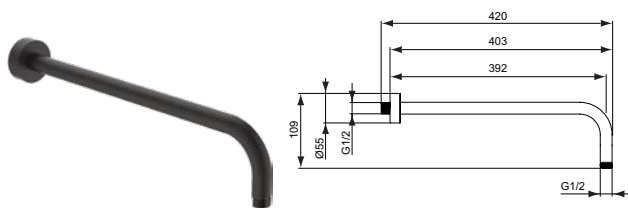

Описание изделия

IDEALRAIN L1 Настенный держатель верхнего душа 400 мм, металлический, с металлической накладкой

Артикул	Пропускная способность, л/мин	* РРЦ вкл. НДС, у.е
V9445XG		110,10