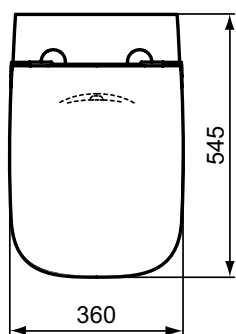

Покрытие / цвет

- 01 Euro White (Евробелый)
- 58 Grey Glossy (Серый глянцевый)
- HY Smartguard White (Евробелый с покрытием Smartguard)