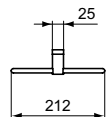

Описание изделия
CONCA Полотенцедержатель кольцо

Артикул	Вес, кг	* РРЦ вкл. НДС, у.е
T4503AA	0,4	117,60

Покрытие / цвет
AA Chrome (Хром)