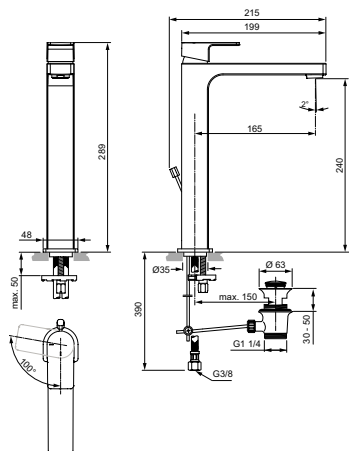

Описание изделия

EDGE Vessel Однорукоятковый смеситель для раковины
Технология Blue Start®
Картридж 25 мм, без функции HWTC (ограничение максимальной температуры горячей воды) (с 1 кв.2021 - картридж 28 мм FirmaFlow с функцией HWTC), без функции CLICK (ограничение потока воды)
Гибкая подводка G3/8" PEX
Система облегченного монтажа EASY-FIX (облегченный монтаж)
Аэратор Perlator с ограничением потока 5 л/мин.
Металлическая рукоятка с индикатором горячей / холодной воды (индикатор холодной воды расположен по центру)
Металлический донный клапан

Артикул	Пропускная способность, л/мин.	* РРЦ вкл. НДС, у.е.
A7113AA	5	422,31

Покрытие / цвет

AA Chrome (Хром)