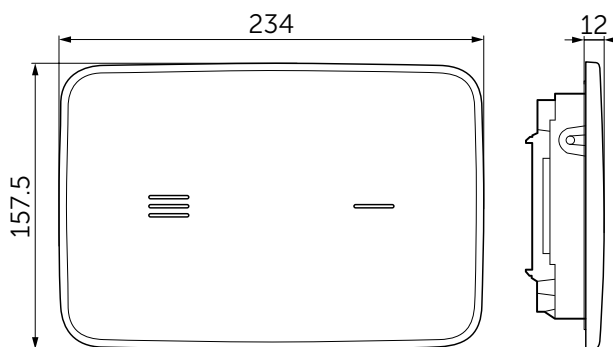

Покрытие / цвет

- A6 Black (Черный)
- AC White (Белый)
- 67 Neutral (Нейтральный)