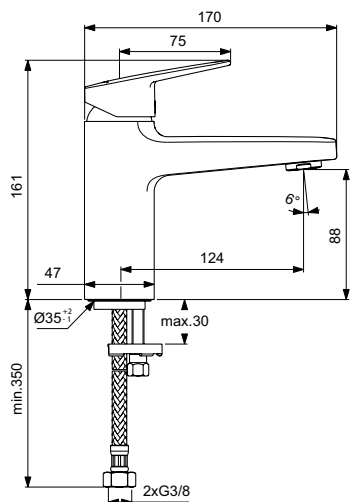

Описание изделия

Ceraplan H90 Смеситель для раковины без донного клапана
Система монтажа EASY-FIX (облегченный монтаж)
Гибкая подводка G3/8"
Картридж FirmaFlow 38 мм с функцией HWTC (ограничение максимальной температуры горячей воды)
Металлическая рукоятка с индикаторами горячей / холодной воды
Аэратор Slim с ограничением потока 5 л/мин

Артикул	Пропускная способность, л/мин	* РРЦ вкл. НДС, у.е
BD222XG	5	189,62

Покрытие / цвет

XG Silk Black (Черный матовый)