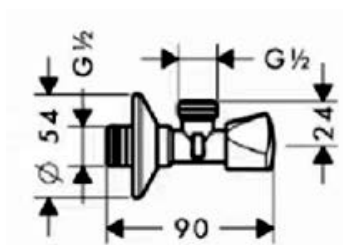

Покрытие / цвет

GN PVD Silver Storm (Серебряный Шторм)

Описание изделия

IDEALSPRAY Вентиль с подключением душевого шланга G1/2'' для гигиенического душа

Артикул	Пропускная способность, л/мин	* РРЦ вкл. НДС, у.е
BD650XG		II-III квартал 2023

Покрытие / цвет

XG Silk Black (Черный матовый)