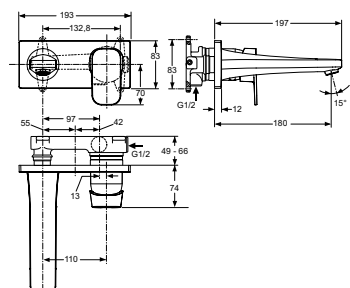

Описание изделия

TONIC II Однорукоятковый настенный смеситель для раковины
Комплект №2 (внешняя часть)
Ограничитель горячей воды интегрирован в картридж
Регулируемый аэратор M24, ограничение потока 5 л/мин.
Литой излив 180 мм
Металлическая накладка
Металлическая рукоятка с индикатором горячей / холодной воды
Для монтажа со встраиваемым комплектом A5948NU (заказывается дополнительно)

Артикул	Пропускная способность, л/мин	* РРЦ вкл. НДС, у.е
A6334AA	5	472,05

Покрытие / цвет
AA Chrome (Хром)