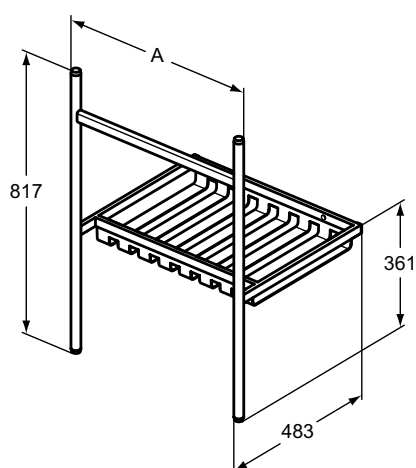

Покрытие / цвет

AA Chrome (Хром)
XG Silk Black (Черный матовый)