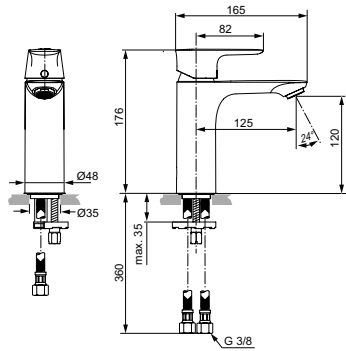

Артикул	Пропускная способность, л/мин.	* РРЦ вкл. НДС, у.е.
A7055A5	5	705,45

Покрытие / цвет

A5 Magnetic Grey / Магнит

Решения для
Общественных зон

Описание изделия

CONNECT AIR Grande Project Однорукоятковый смеситель для раковины
 Картридж 38 мм с функцией HWTC (ограничение максимальной температуры горячей воды), без функции CLICK
 Гибкая подводка PEX G3/8"
 Система монтажа EASY-FIX (облегченный монтаж)
 Аэратор Perlator M24x1 с ограничением потока 5 л/мин.
 Металлическая рукоятка с индикатором горячей / холодной воды
 Без донного клапана