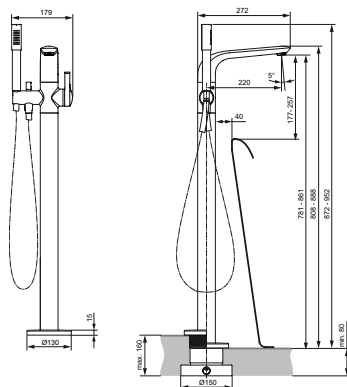

Описание изделия

MELANGE Напольный смеситель для ванны

Свободностоящая напольная установка

Картридж 40 мм Multiport с функцией HWTC (ограничение максимальной температуры горячей воды)

Аэратор Cache M21,5 x1

Металлическая свободностоящая труба

С душевым гарнитуром (1-функциональная душевая лейка, шланг IdealFlex 1250 мм)

Автоматическое переключение ванна/душ

Металлическая рукоятка с индикатором горячей / холодной воды

Для монтажа с комплектом A6133NU

Артикул	Пропускная способность, л/мин	* РРЦ вкл. НДС, у.е
A6120AA	21	2 882,28

Покрытие / цвет

AA Chrome (Хром)