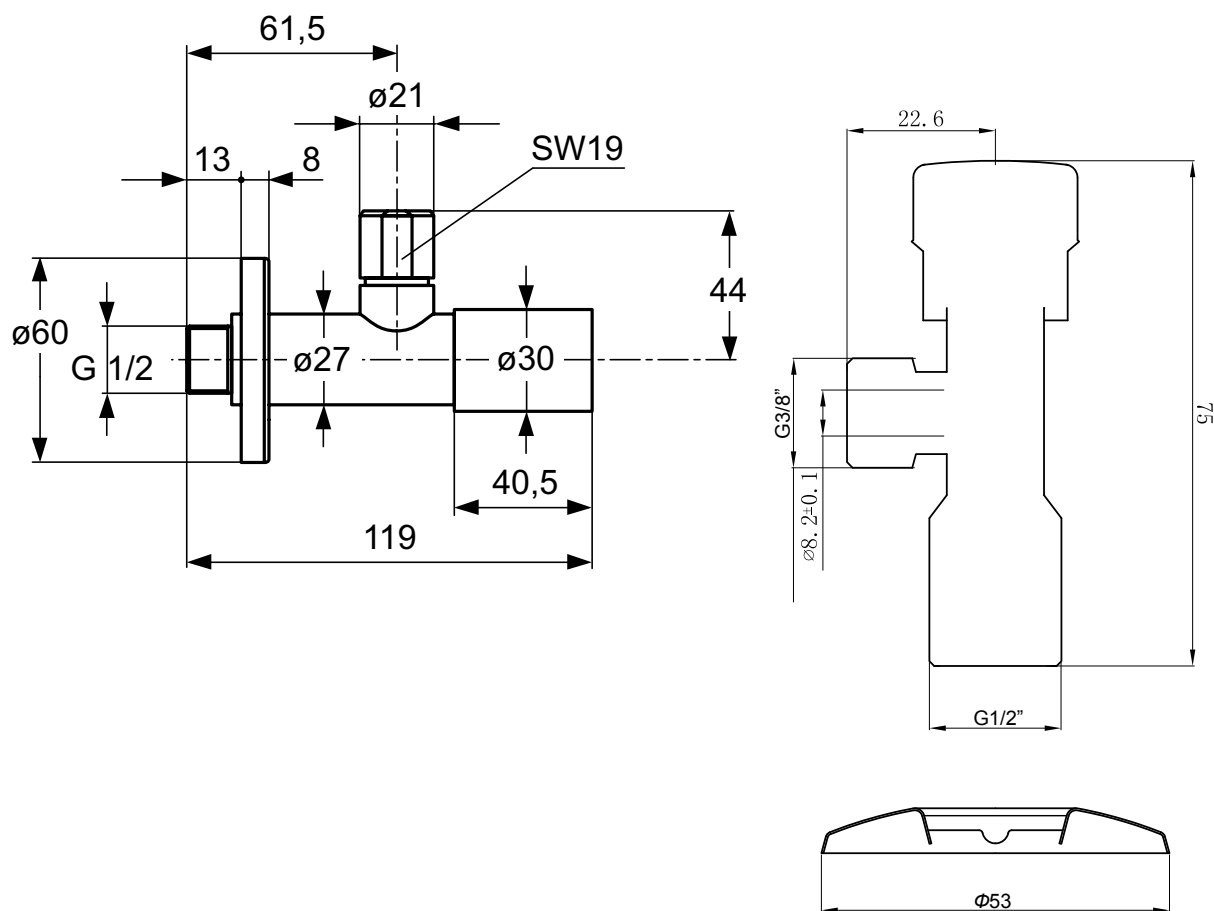

Покрытие / цвет

AA Chrome (Хром)

Решения для
общественных зон

Основное изделие
Дизайн сифон для раковин 1 1/4"

Основное изделие	Артикул	Вес, кг	* РРЦ вкл. НДС, у.е.
Дизайн сифон для раковин 1 1/4"	T4441A2		275,63
Дизайн сифон для раковин 1 1/4"	T4441A5		275,63
Дизайн сифон для раковин 1 1/4"	T4441GN		275,63
Дизайн сифон для раковин 1 1/4"	T4441XG		152,34