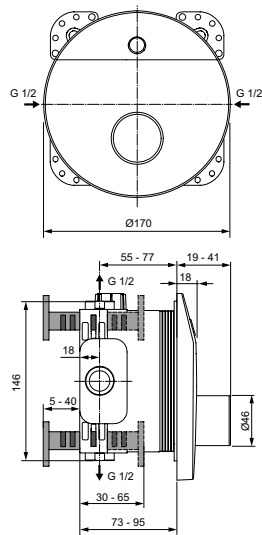

Описание изделия

CERAPLUS Встраиваемый смеситель для душа

Со смешиванием

Работа от батарейки, внешняя литиевая батарейка (DC 6V)

Комплект №2 (внешняя часть), для монтажа с комплектом №1 A1000NU

Электромагнитный клапан интегрирован в корпус

Полнофункциональный электронный датчик (регулируемые функции)

С термостатическим механизмом для предварительной регулировки температуры воды и с антивандальной крышкой

Изделие может использоваться только в системах высокого давления (мин. 0,5 атм)

Рекомендована предварительная установка фильтра 50 μm

(для обеспечения надлежащей работы электромагнитного клапана)

Артикул

Пропускная

* РРЦ

способность, л/мин.

вкл. НДС, у.е.

A6157AA

12

1 440,86

Покрытие / цвет

AA Chrome (Хром)