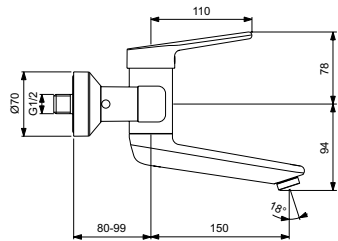

Описание изделия

CERAPLUS 2.0 Однорукоятковый настенный смеситель для раковины
Скрытые съемные эксцентрики с технологией Ni-free
Поворотный / фиксируемый излив, длина 150 мм
Картридж 38 мм с функцией HWTC (ограничение максимальной температуры горячей воды)
Ламинарный регулятор потока (защита от попадания бактерий), ключ в комплекте
Ограничение потока 5 л/мин.
Металлическая рукоятка с нестираемыми индикаторами горячей/холодной воды длиной 110 мм
Класс шумности 1

Артикул	Пропускная способность, л/мин.	* РРЦ вкл. НДС, у.е.
BC111AA	5	527,41

Покрытие / цвет

AA Chrome (Хром)