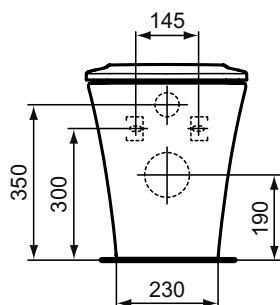

Покрытие / цвет

01 Euro White (Евробелый)

T002767	J324867	J324867 + T002867	T002667
A 60 - 100	120 - 145	100 - 165	165 - 200

РЕВОЛЮЦИОННАЯ ТЕХНОЛОГИЯ
См. стр. 975 в разделе «Техническая информация»