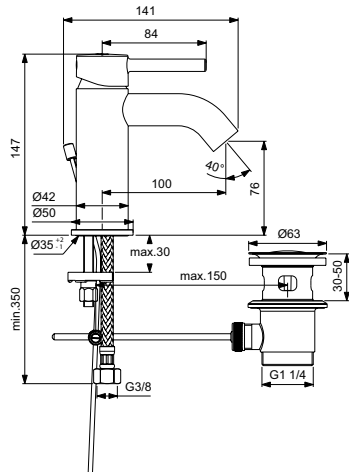

Описание изделия

CERALINE Однорукоятковый смеситель для раковины
Картридж 28 мм FirmaFlow с функцией HWTC (ограничение максимальной температуры горячей воды)
Гибкая подводка G3/8"
Система монтажа EASY-FIX (облегченный монтаж)
Аэратор Cashe
Металлическая рукоятка с индикаторами горячей / холодной воды
Металлический донный клапан

Артикул	Пропускная способность, л/мин	* РРЦ вкл. НДС, у.е
BC192AA	9	133,50

Покрытие / цвет
AA Chrome (Хром)