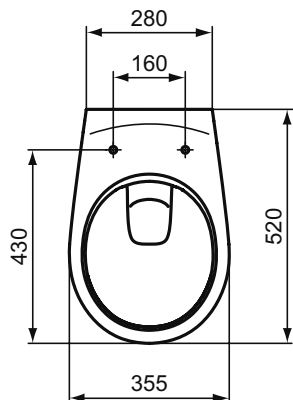

Покрытие / цвет

01 Euro White (Евробелый)