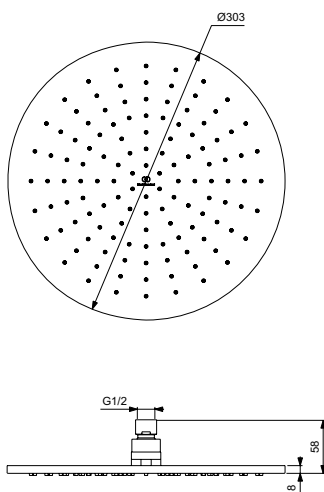

Описание изделия

IDEALRAIN Круглый верхний душ Ø300 мм
1-функциональный
Ограничение потока 12 л/мин.
Легкоочищаемый (резиновые форсунки)
Латунь
Для комбинации с B9444AA, B9445AA или B9446AA

Артикул	Пропускная способность, л/мин	* РРЦ вкл. НДС, у.е
A5803AA	12	350,52

Покрытие / цвет
AA Chrome (Хром)