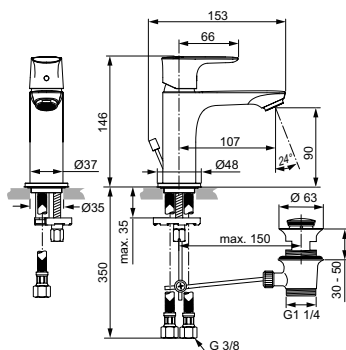

Описание изделия

CONNECT AIR Однорукоятковый смеситель для раковины
Тонкий корпус 36 мм
Картридж 25 мм, без функции HWTC (ограничение максимальной температуры горячей воды) (с 1 кв.2021 - картридж 28 мм FirmaFlow с функцией HWTC), без функции CLICK (ограничение потока воды)
Гибкая подводка PEX G3/8" 400 мм
Система монтажа EASY-FIX (облегченный монтаж)
Аэратор Perlator M24x1 с ограничением потока 5 л/мин.
Металлическая рукоятка с индикатором горячей / холодной воды
Металлический донный клапан

Артикул	Пропускная способность, л/мин	* РРЦ вкл. НДС, у.е
A7007AA	5	239,02

Покрытие / цвет

AA Chrome (Хром)