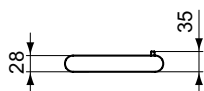

Описание изделия

CONCA Держатель для туалетной бумаги без крышки, округлый дизайн