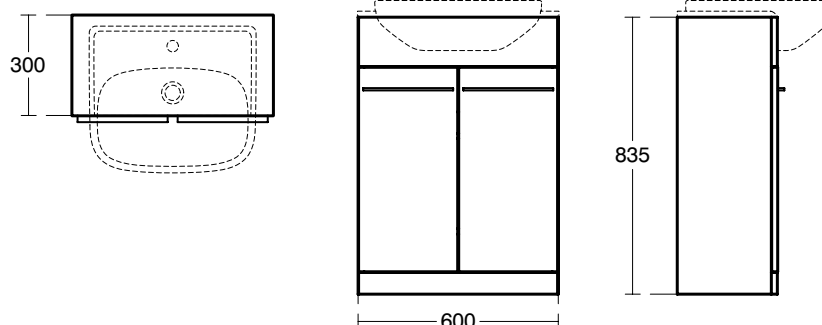

Покрытие / цвет

- DU Matt White (Белый матовый)
- NF Sand Biege Matt (Песочно-бежевый матовый)
- NG Quartz Grey Matt (Кварцево-серый матовый)
- NV Carbon Grey Matt (Угольно-серый матовый)
- NH Greige Matt (Серый матовый)
- NX Natural Oak (Натуральный дуб)
- NW Coffee Oak (Кофейный дуб)
- YE Glossy brill (Блестящий серебристый)
- XG Silk Black (Черный матовый)