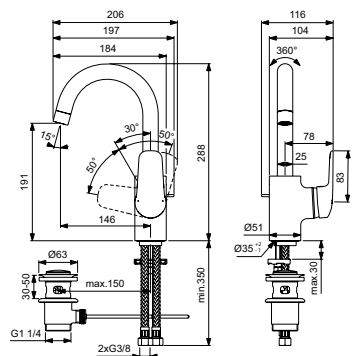

Описание изделия

CERAFLEX Однорукоятковый смеситель для раковины с высоким изливом и рукояткой сбоку
Трубчатый поворотный излив, длина излива 146 мм, угол поворота 360° (без ограничений)
Картридж IS 40 мм с функцией HWTC (ограничение максимальной температуры горячей воды), с функцией CLICK (ограничение потока воды)
Гибкая подводка G3/8"
Система монтажа EASY-FIX (облегченный монтаж)
Аэратор Perlator
Металлическая рукоятка с индикатором горячей / холодной воды
Металлический донный клапан

Артикул	Пропускная способность, л/мин	* РРЦ вкл. НДС, у.е
V1716AA	9	178,26

Покрытие / цвет

AA Chrome (Хром)