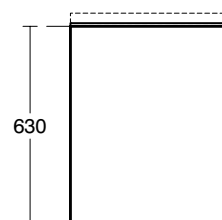

Покрытие / цвет

DU Matt White (Белый матовый)

NF Sand Biege Matt (Песочно-бежевый матовый)

NG Quartz Grey Matt (Кварцево-серый матовый)

NV Carbon Grey Matt (Угльно-серый матовый)

NH Greige Matt (Серый матовый)

NX Natural Oak (Натуральный дуб)

NW Coffee Oak (Кофейный дуб)

YE Glossy brill (Блестящий серебристый)

XG Silk Black (Черный матовый)