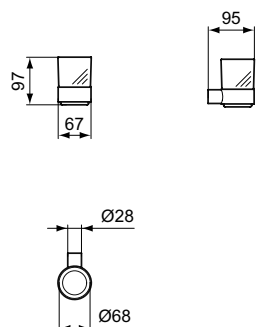

Описание изделия

CONCA Стакан с держателем, округлый дизайн

Артикул	Вес, кг	* РРЦ вкл. НДС, у.е
T4505A5	0,4	188,16

Покрытие / цвет

A5 PVD Magnetic Grey (Магнит)