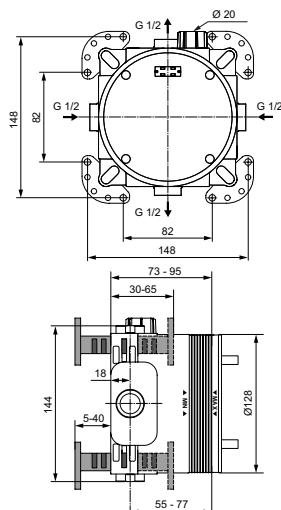

Описание изделия

EASY-BOX Встраиваемый универсальный комплект

Без функционального комплекта

Для комбинации с однорукоятковыми или термостатическими функциональными комплектами

Артикул	Пропускная способность, л/мин	* РРЦ вкл. НДС, у.е
A1000NU	26-30	130,11

Покрытие / цвет

NU Neutral (Нейтральный)