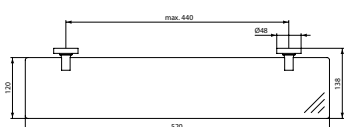

Описание изделия

ИОМ Полка 520 мм, прозрачное стекло, закаленное стекло, скругленные углы стекла, с крепежами

Артикул	Вес, кг	* РРЦ вкл. НДС, у.е
A9125AA	1,5	104,58

Покрытие / цвет

AA Chrome (Хром)