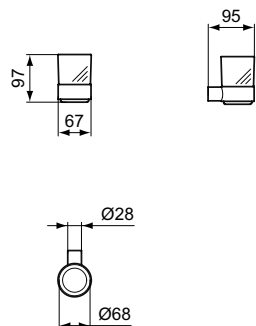

Описание изделия

CONCA Стакан с держателем, округлый дизайн

Артикул	Вес, кг	* РРЦ вкл. НДС, у.е
T4505A2	0,4	188,16

Покрытие / цвет

A2 PVD Brushed Gold (Шлифованное Золото)