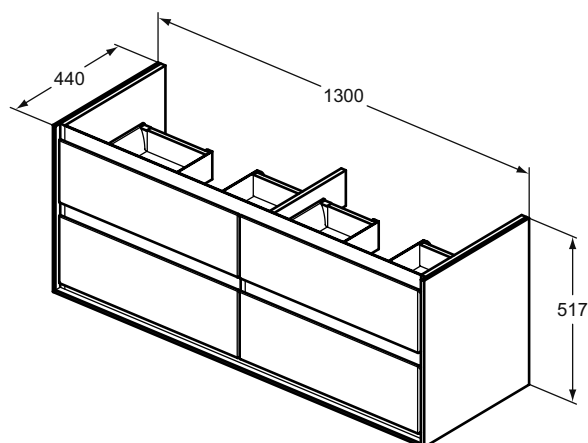

Покрытие / цвет

- 67 Neutral (Нейтральный)
- B2 Glossy White + Matt White (Белый глянцевый + Белый матовый)
- EQ Glossy Light Grey + Matt White (Светло-серый глянцевый + Белый матовый)
- KN Glossy White + Matt Light Grey (Белый глянцевый + Светло-серый матовый)
- PS Wood Light Grey + Matt White (Светло-серое дерево + Белый матовый)
- UK Wood Light Brown + Matt Light Brown (Светло-коричневое дерево + Светло-коричневый матовый)
- VY Matt Dark Brown + Matt White (Темно-коричневый матовый + Белый матовый)