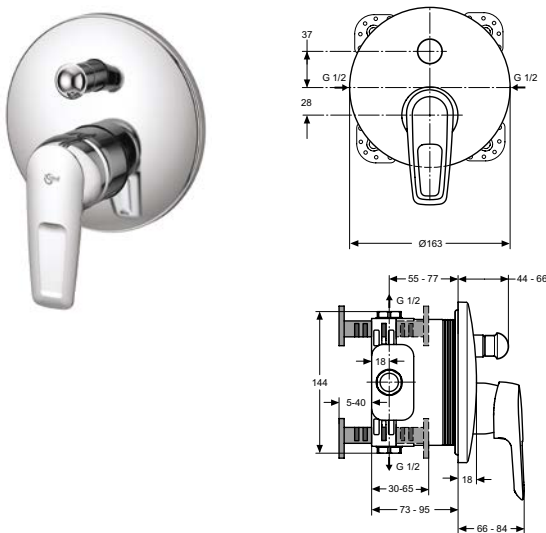

Описание изделия

CERAMIX BLUE Встраиваемый смеситель для ванны/душа
Комплект №2 (функциональный комплект и накладка для настенного монтажа)
Картридж 47 мм с функцией HWTC (ограничение максимальной температуры горячей воды), с функцией CLICK (ограничение потока воды)
Автоматическое переключение ванна/душ
Металлическая накладка
Металлическая рукоятка с индикаторами горячей / холодной воды
Для монтажа с комплектом EASY-BOX A1000NU (заказывается дополнительно)

Артикул	Пропускная способность, л/мин	* РРЦ вкл. НДС, у.е
A5664AA	25	403,25

Покрытие / цвет

AA Chrome (Хром)