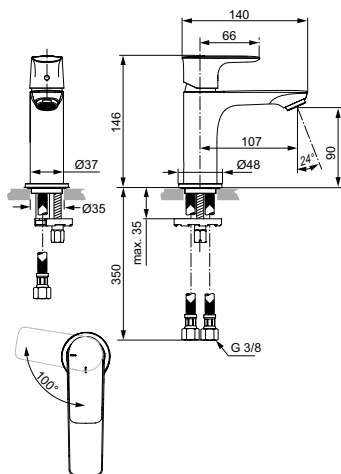

Описание изделия

CONNECT AIR Однорукоятковый смеситель для раковины

Технология Blue Start®

Тонкий корпус 36 мм

Картридж 25 мм, без функции HWTC (ограничение максимальной температуры горячей воды) (с 1 кв.2021 - картридж 28 мм FirmaFlow с функцией HWTC), без функции CLICK (ограничение потока воды)

Гибкая подводка PEX G3/8"

Система монтажа EASY-FIX (облегченный монтаж)

Аэратор Perlator M24x1 с ограничением потока 5 л/мин.

Металлическая рукоятка с индикатором горячей / холодной воды (индикатор холодной воды расположен по центру)

Без донного клапана

Артикул	Пропускная способность, л/мин.	* РРЦ вкл. НДС, у.е.
A7011AA	5	430,42

Покрытие / цвет

AA Chrome (Хром)