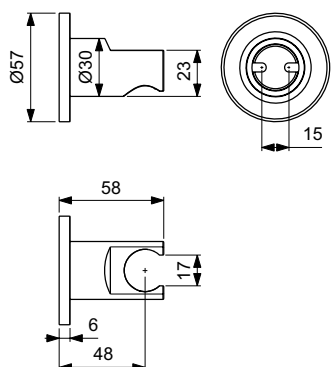

Описание изделия

IDEALRAIN Фиксированный держатель для душевой лейки, цилиндрический дизайн, металлический с пластиковым вкладышем

Артикул	Пропускная способность, л/мин	* РРЦ вкл. НДС, у.е
BC806XG		68,82

Покрытие / цвет

XG Silk Black (Черный матовый)