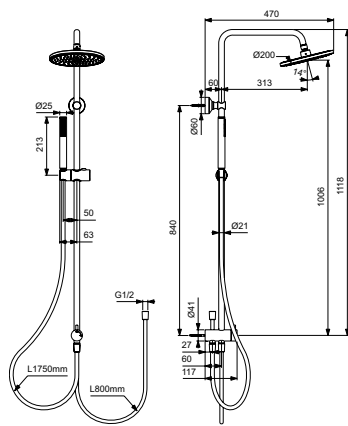

Описание изделия

IDEALRAIN Душевая система для установки с настенным смесителем
1-функциональная душевая лейка Stick, ограничение потока 8 л/мин., пластик
Верхний душ Ø200 мм (пластик), ограничение потока 12 л/мин.
Душевая труба Ø21 мм для верхнего душа (латунь)
Ручное переключение (2-х ходовой керамический переключатель)
Пластиковый слайдер, металлические крепления к стене
Шланг для душа IdealFlex 1750 мм (пластик)
Шланг для смесителя IdealFlex 500 мм (пластик)
Смеситель заказывается дополнительно

Артикул	Пропускная способность, л/мин	* РРЦ вкл. НДС, у.е
BC747AA	8 / 12	385,60

Покрытие / цвет

AA Chrome (Хром)