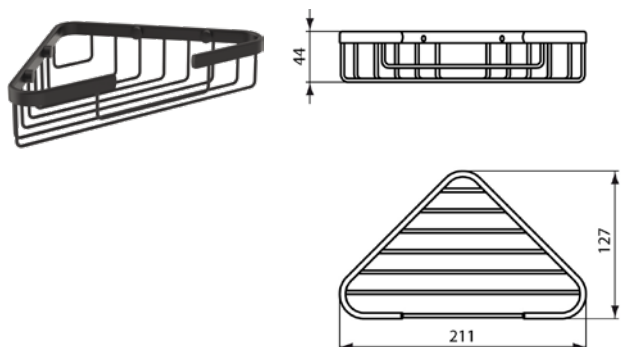

Описание изделия

ИОМ Полочка для шампуня угловая, с крепежом

Артикул	Вес, кг	* РРЦ вкл. НДС, у.е
A9105XG	0,5	205,32

Покрытие / цвет

XG Silk Black (Черный матовый)