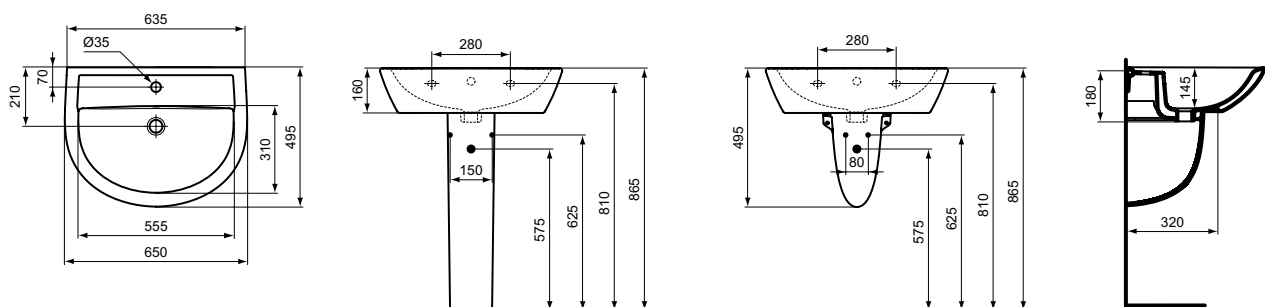

Покрытие / цвет

- 01 Euro White (Евробелый)
- AA Chrome (Хром)