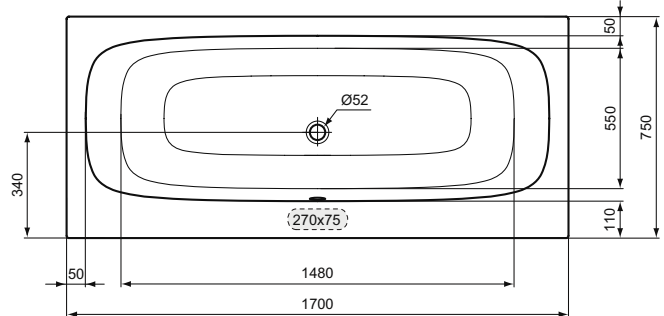

Ванны, Душевые
ограждения и Поддоны