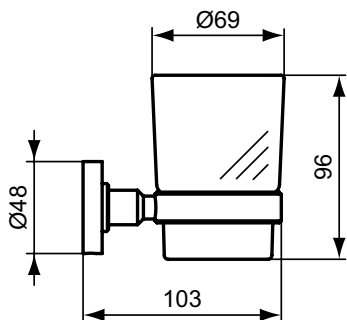

Описание изделия

ЛОМ Стакан с держателем, черное матовое стекло, с крепежом

Артикул	Вес, кг	* РРЦ вкл. НДС, у.е
A7928XG	0,4	61,02

Покрытие / цвет

XG Silk Black (Черный матовый)