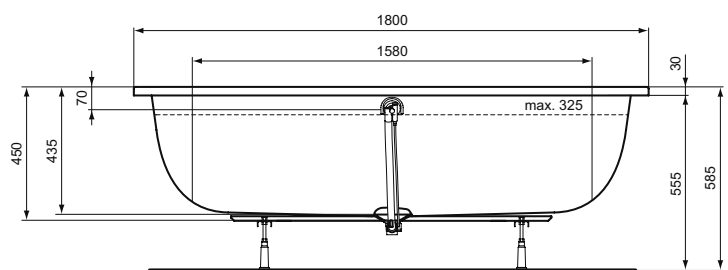

Ванны, Душевые
ограждения и Поддоны