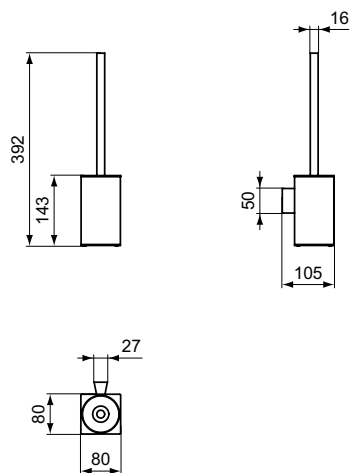

Описание изделия

IOM Square Туалетная щетка с держателем, для настенного монтажа, нержавеющая сталь, с крепежом

Артикул	Вес, кг	* РРЦ вкл. НДС, у.е
E2195AA		114,30

Покрытие / цвет
AA Chrome (Хром)

Описание изделия