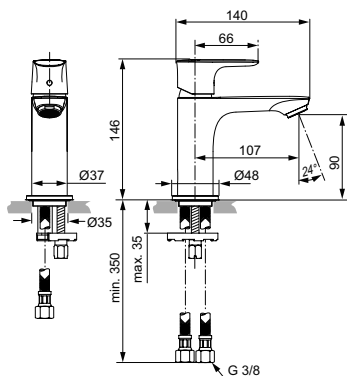

Описание изделия

CONNECT AIR Однорукоятковый смеситель для раковины
Тонкий корпус 36 мм
Картридж 25 мм, без функции HWTC (ограничение максимальной температуры горячей воды) (с 1 кв.2021 - картридж 28 мм FirmaFlow с функцией HWTC), без функции CLICK (ограничение потока воды)
Гибкая подводка PEX G3/8" 400 мм
Система монтажа EASY-FIX (облегченный монтаж)
Аэратор Perlator M24x1 с ограничением потока 5 л/мин.
Металлическая рукоятка с индикатором горячей / холодной воды
Без донного клапана

Артикул	Пропускная способность, л/мин	* РРЦ вкл. НДС, у.е
A7010GN	5	347,81

Покрытие / цвет

GN Silver Storm (Серебряный Шторм)