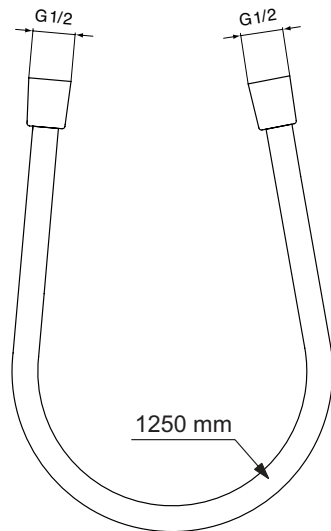

Описание изделия

IDEALFLEX Шланг для душа 1250 мм, подсоединение G1/2", устойчивость к давлению до 5 атм, прочность до 50 кг, легкоочищаемый (гладкая поверхность), защита от перекручивания

Артикул	Пропускная способность, л/мин	* РРЦ вкл. НДС, у.е
BE125XG		32,82

Покрытие / цвет
XG Silk Black (Черный матовый)