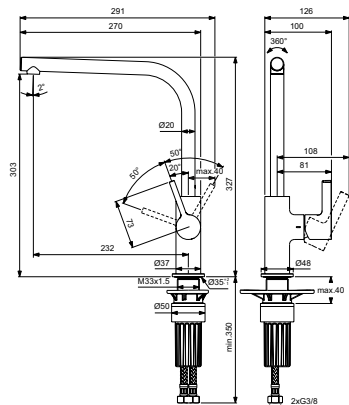

Описание изделия

GUSTO Однорукоятковый смеситель для кухонной мойки, расстояние до аэратора 303 мм
Трубчатый излив L-типа, поворотный на 360°
Картридж FirmaFlow 28 мм с функцией HWTC (ограничение максимальной температуры горячей воды)
Металлическая рукоятка
Индикаторы горячей / холодной воды нанесены на корпус
Аэратор Cache M16.5x1
Система монтажа Easy Fix+ (облегченный монтаж для кухонных смесителей)
Гибкая подводка G3/8"

Артикул	Пропускная способность, л/мин	* РРЦ вкл. НДС, у.е
BD418A2		386,12

Покрытие / цвет

A2 PVD Brushed Gold (Шлифованное Золото)