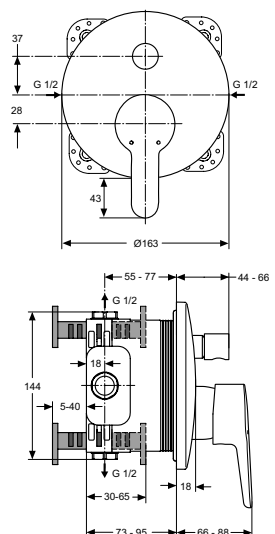

Описание изделия
CONNECT BLUE Встраиваемый смеситель для ванны/душа
Комплект №2 (функциональный комплект и накладка для настенного монтажа)
Картридж 47 мм IS с функцией HWTC (ограничение максимальной температуры горячей воды), с функцией CLICK (ограничение потока воды)
Без душевого гарнитура
Металлическая рукоятка с индикатором горячей/холодной воды
Автоматическое переключение
Для монтажа с комплектом EASY-BOX A1000NU (заказывается дополнительно)

Артикул	Пропускная способность, л/мин	* РРЦ вкл. НДС, у.е
A5802AA	26/24	242,74

Покрытие / цвет
AA Chrome (Хром)