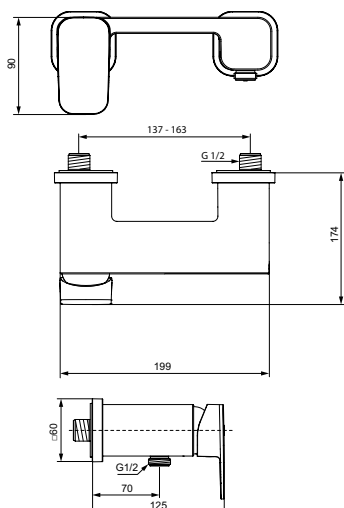

Описание изделия

TONIC II Однорукоятковый настенный смеситель для душа
Картридж Multiport 40 мм
Ограничитель горячей воды интегрирован в картридж
Металлическая рукоятка с индикатором горячей / холодной воды
Накладки на эксцентрики для скрытого монтажа
Обратный клапан

Артикул	Пропускная способность, л/мин	* РРЦ вкл. НДС, у.е
A6337AA	23	525,68

Покрытие / цвет
AA Chrome (Хром)