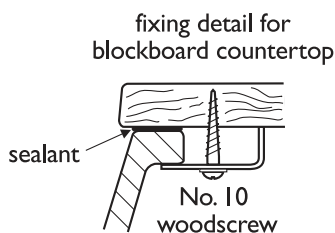

Основное изделие

MARLOW Овальная встраиваемая под столешницу раковина 56x42 см, неглазурованный обод. Крепеж S9118 заказывается дополнительно. Логотип ArmitageShanks

Основное изделие	Артикул	Вес, кг	* РРЦ вкл. НДС, у.е.
MARLOW Овальная встраиваемая под столешницу раковина 56x42 см	S256001	9,0	199,76
Заказывается дополнительно			
Дизайн-сифон G 1 1/4"	E0079AA	1,2	114,99
Трубчатый сифон для раковины 1 1/4"	A2305AA	0,3	65,70
Решетка слива G1 1/4 (в случае установки смесителя без донного клапана)	B4801AA	0,2	14,91
Угловой кран 1/2» (для подводки 3/8» или для жесткой подводки)	B7883AA	0,1	19,82
Крепеж для встраиваемой раковины	S911867		6,78

Покрытие / цвет

- 01 Euro White (Евробелый)
- 67 Neutral (Нейтральный)
- AA Chrome (Хром)

1. 56 cm
2. A 560
   - B 420
   - C 500
   - D 360
   - E 210