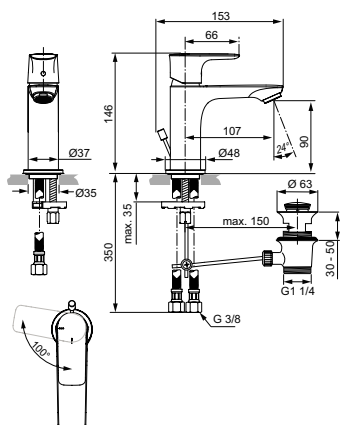

Описание изделия

CONNECT AIR Однорукоятковый смеситель для раковины

Технология Blue Start®

Тонкий корпус 36 мм

Картридж 25 мм, без функции HWTC (ограничение максимальной температуры горячей воды) (с 1 кв.2021 - картридж 28 мм FirmaFlow с функцией HWTC), без функции CLICK (ограничение потока воды)

Гибкая подводка PEX G3/8"

Система монтажа EASY-FIX (облегченный монтаж)

Аэратор Perlator M24x1 с ограничением потока 5 л/мин.

Металлическая рукоятка с индикатором горячей / холодной воды (индикатор холодной воды расположен по центру)

Металлический донный клапан

Артикул	Пропускная способность, л/мин.	* РРЦ вкл. НДС, у.е.
A7008A5	5	731,25

Покрытие / цвет

A5 Magnetic Grey / Магнит