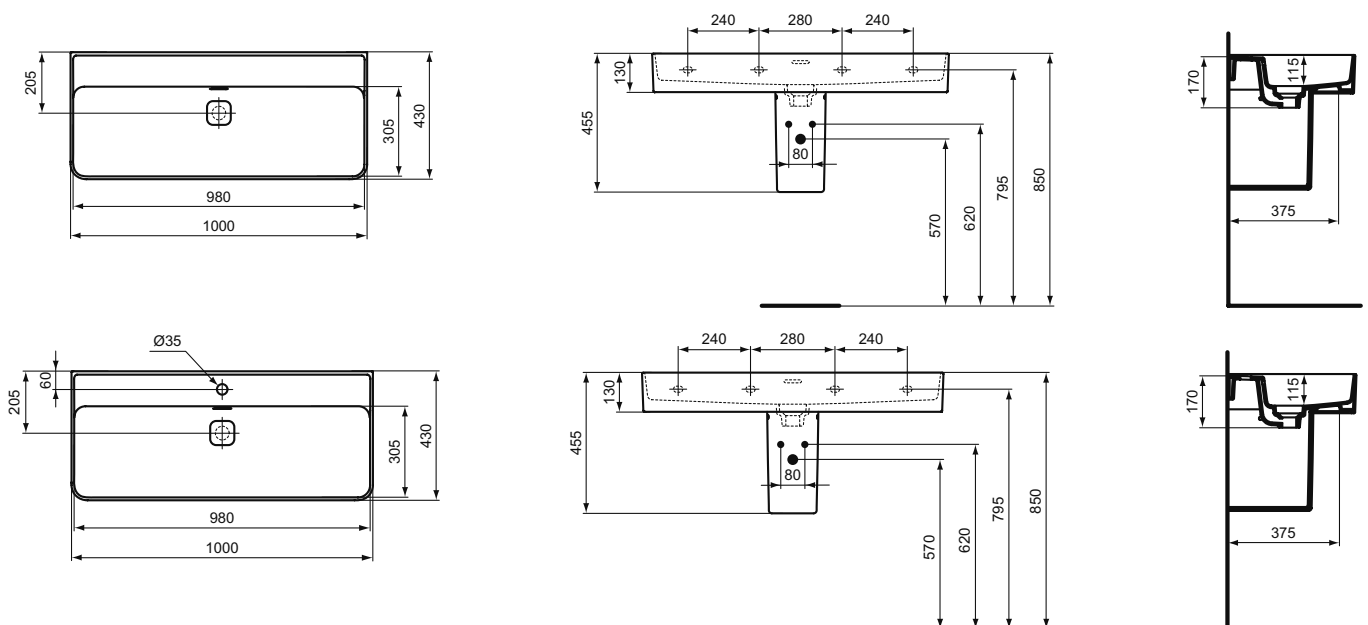

Покрытие / цвет

- 01 Euro White (Евробелый)
- 67 Neutral (Нейтральный)
- AA Chrome (Хром)