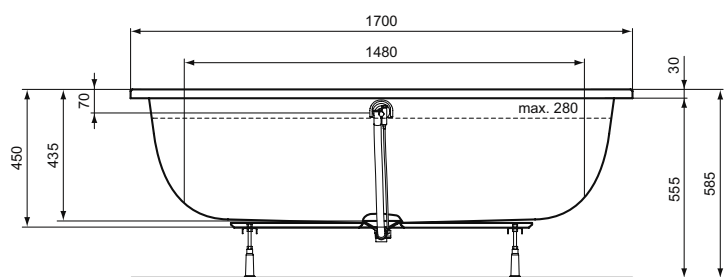

Ванны, Душевые
ограждения и Поддоны