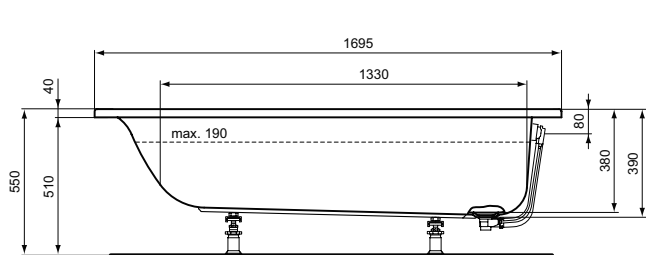

Покрытие / цвет

- 01 Euro White (Евробелый)
- 67 Neutral (Нейтральный)
- AA Chrome (Хром)
- EO Bright Silver (Блестящий серебристый)