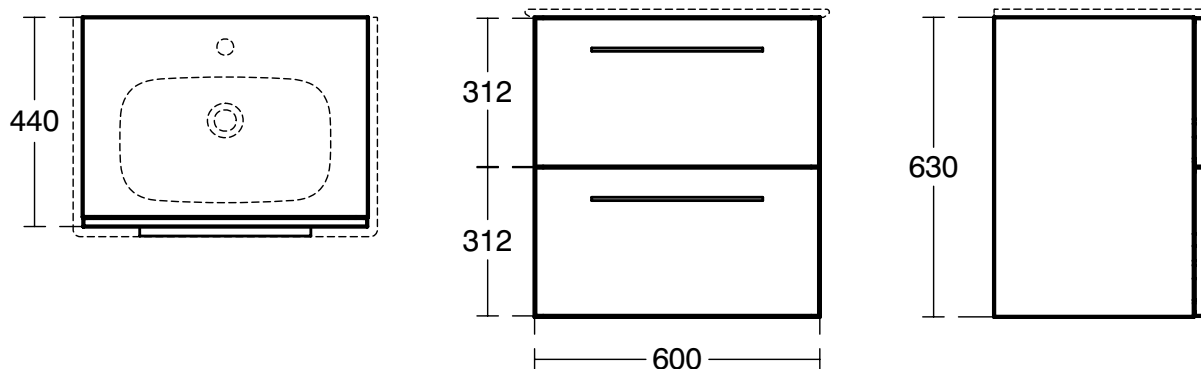

Покрытие / цвет

- DU Matt White (Белый матовый)
- NF Sand Biege Matt (Песочно-бежевый матовый)
- NG Quartz Grey Matt (Кварцево-серый матовый)
- NV Carbon Grey Matt (Угльно-серый матовый)
- NH Greige Matt (Серый матовый)
- NX Natural Oak (Натуральный дуб)
- NW Coffee Oak (Кофейный дуб)
- YE Glossy brill (Блестящий серебристый)
- XG Silk Black (Черный матовый)