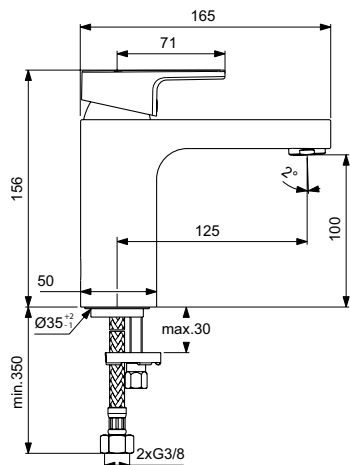

Описание изделия

EDGE Project Однорукоятковый смеситель для раковины
Картридж 38 мм с функцией HWTC (ограничение максимальной температуры горячей воды), без функции CLICK
Гибкая подводка G3/8" PEX
Система облегченного монтажа EASY-FIX (облегченный монтаж)
Аэратор Perlator с ограничением потока 5 л/мин.
Металлическая рукоятка с индикаторами горячей / холодной воды
Без донного клапана

Артикул	Пропускная способность, л/мин.	* РРЦ вкл. НДС, у.е.
A7105AA	5	253,28

Покрытие / цвет
AA Chrome (Хром)