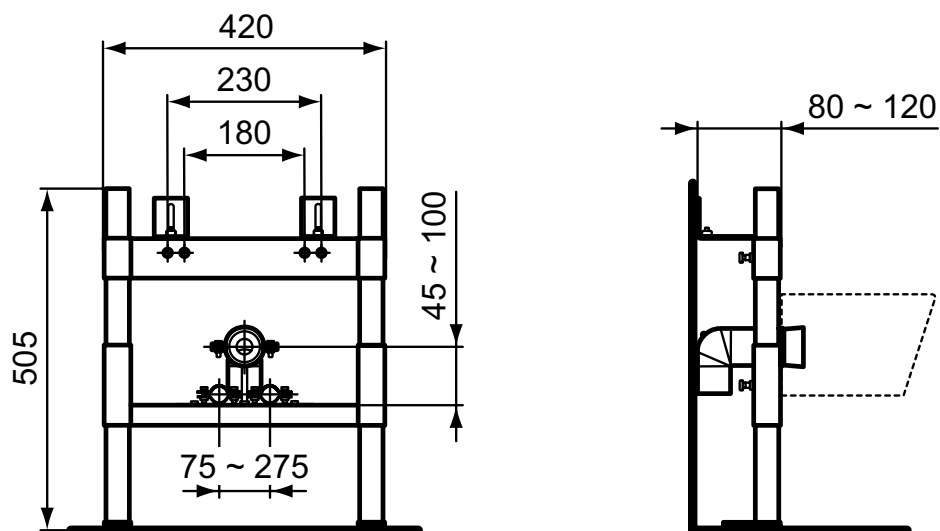

Покрытие / цвет

67 Neutral (Нейтральный)