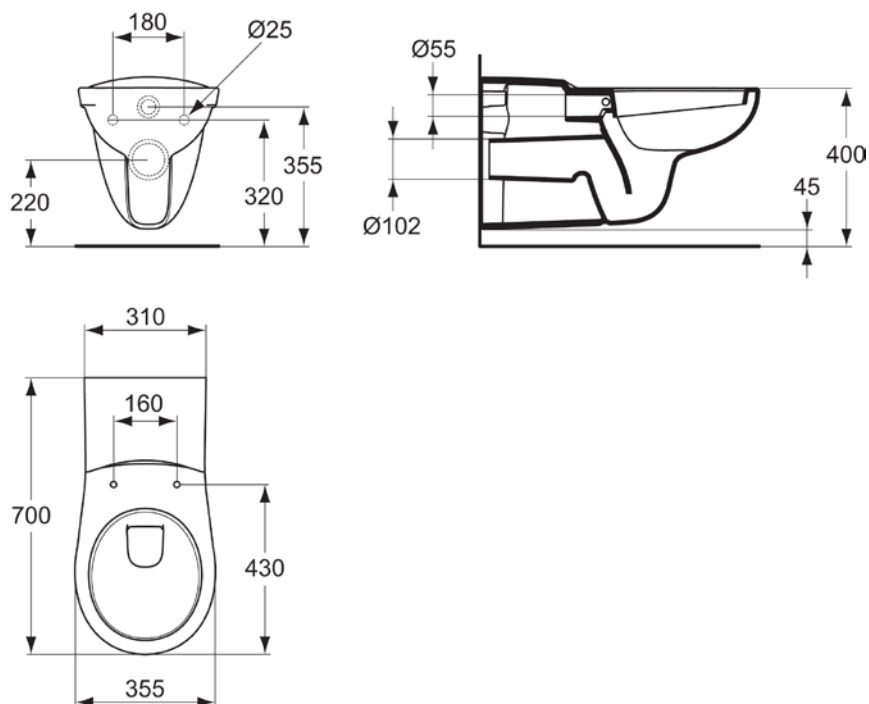

Покрытие / цвет

- 01 Euro White (Евробелый)
- 67 Neutral (Нейтральный)