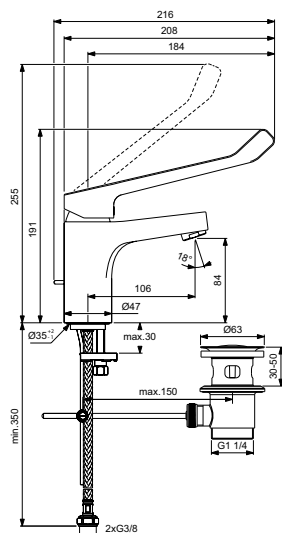

Описание изделия

CERABASE Однорукоятковый смеситель для раковины, расстояние до аэратора 80 мм
Картридж FirmaFlow 38 мм с функцией HWTC (ограничение максимальной температуры горячей воды)
Ограничение потока 5 л/мин. в картридже
Удлиненная металлическая рукоятка с индикаторами горячей / холодной воды
Система монтажа EASY-FIX (облегченный монтаж)
Гибкая подводка G3/8"
Металлический донный клапан
Упаковка без пластика

Артикул	Пропускная способность, л/мин.	* РРЦ вкл. НДС, у.е.
BD061AA	5	114,21

Покрытие / цвет

AA Chrome (Хром)