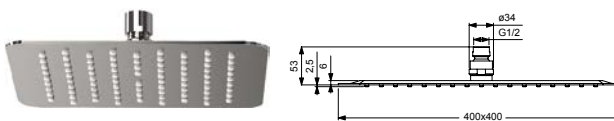

Описание изделия

IDEALRAIN LUXE Квадратный верхний душ 400x400 мм
Ультратонкий дизайн
1-функциональный
Ограничение потока 12 л/мин.
Легкоочищаемый (резиновые форсунки)
Полированная нержавеющая сталь
Для комбинации с B9444AA, B9445AA или B9446AA

Артикул	Пропускная способность, л/мин	* РРЦ вкл. НДС, у.е
B0389MY	12	738,63

Покрытие / цвет
MY Stainless Steel (Нержавеющая сталь)