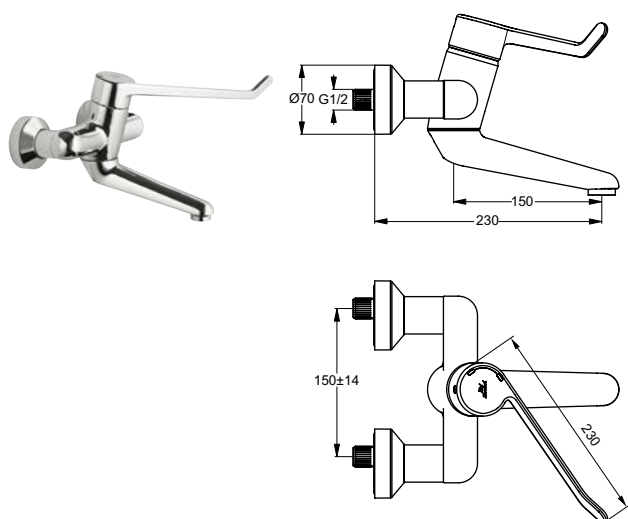

Описание изделия

CERAPLUS Настенный смеситель для раковины с цикловым затвором
Технология безопасной подачи горячей воды
Излив 150 мм, три варианта крепежа излива: фиксированное среднее положение, ограниченное движение $\pm 45^\circ$, неограниченное движение
Картридж 47 мм с функцией HWTC (ограничение максимальной температуры горячей воды)
Монтаж на стандартных эксцентриках с возможностью облегченного демонтажа, с шумопонижателем, герметичные накладки, скрытый монтаж
Антивандалный ламинарный регулятор потока (защита от попадания бактерий) M24x1
Металлическая рукоятка с индикатором горячей / холодной воды 230 мм

Артикул	Пропускная способность, л/мин.	* РРЦ вкл. НДС, у.е.
B8223AA	12	679,61

Покрытие / цвет

AA Chrome (Хром)