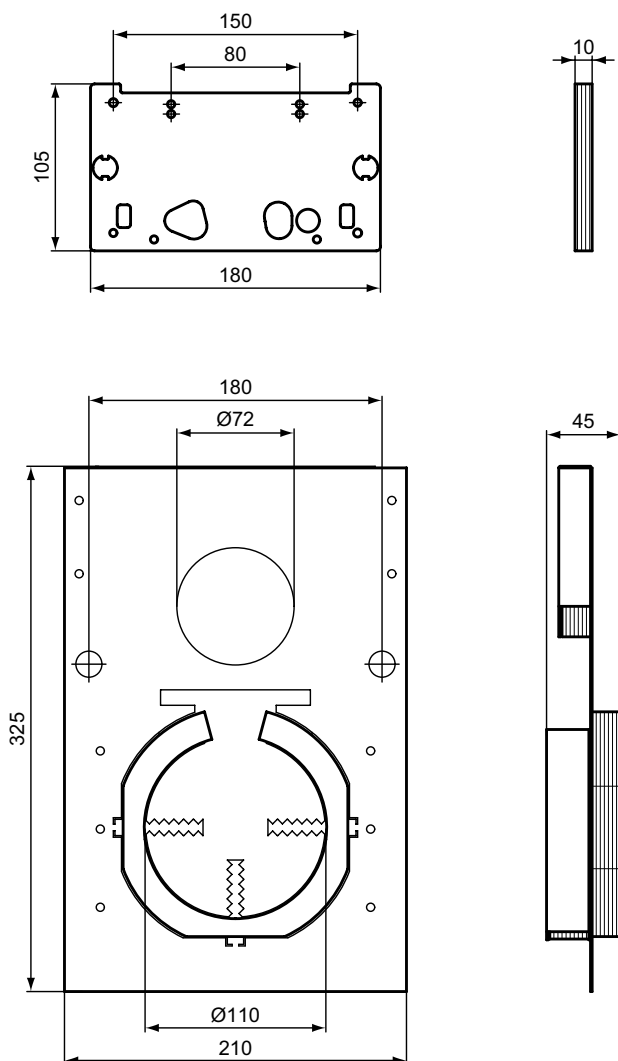

Покрытие / цвет

67 Neutral (Нейтральный)