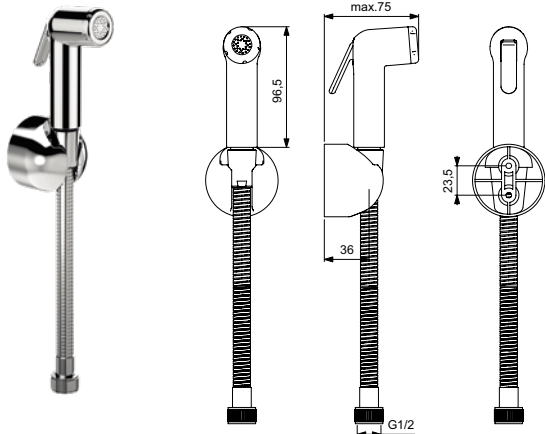

Описание изделия

IDEALSPRAY ECO Гигиенический душ,
Лейка - пластик (ABS)
Контрольная кнопка
Максимальная пропускная способность 7,6 л/мин.
Фиксированный настенный держатель, пластик (ABS)
Металлический шланг 1250 мм

Внимание! После пользования гигиеническим душем необходимо всегда закрывать смеситель.

Артикул	Пропускная способность, л/мин	* РРЦ вкл. НДС, у.е
B0595XG	7,2	52,83

Покрытие / цвет

XG Silk Black (Черный матовый)