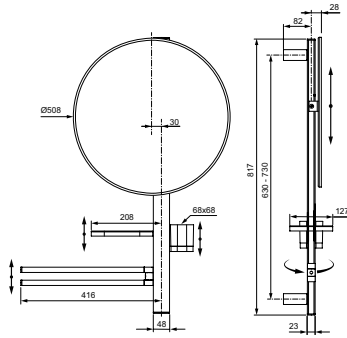

Артикул	Пропускная способность, л/мин	* РРЦ вкл. НДС, у.е
BD586RO	8	421,51

Покрытие / цвет

RO Rose (Розовый)

Описание изделия

ALU+ Beauty Bar L Комплект аксессуаров, состоящий из: штанги 800 мм с направляющими справа и слева для установки аксессуаров по выбору при первичном монтаже; фиксированного зеркала 500 мм; большой полочки 208 мм (макс. нагрузка 7кг); стаканчика; полотенцедержателя, угол поворота 90°