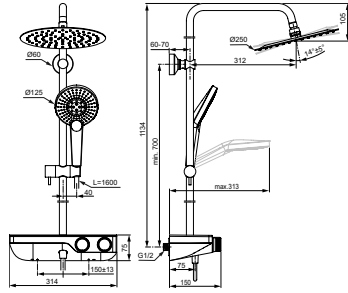

Описание изделия

CERATHERM S200 Душевая система в комплекте с термостатическим смесителем для душа
Скрытый монтаж, термостатический картридж IS
Управление при помощи поворотных рукояток на кермических дисках с ограничителем температуры (40°C) и потока воды (50%), ±90°
Простота в эксплуатации благодаря фронтальному расположению элементов управления
Полочка из белого (окрашено с оборотной стороны) безопасного стекла
Центрально расположенный металлический ниппель для подключения шланга G 1/2"
Обратные клапаны
Технология «Cool body» («Холодный корпус»)
Круглый металлический верхний душ 250 мм, ограничение потока 12 л/мин.
3-функциональная душевая лейка Idealrain Evo Jet 125 мм с ограничением потока 8 л/мин.
Металлический слайдер, регулируемое по вертикали верхнее крепление к стене (металл)
Шланг 1600 мм Idealflex

Артикул	Пропускная способность, л/мин	* РРЦ вкл. НДС, у.е
A7331AA	8 / 12	1 149,30

Покрытие / цвет

AA Chrome (Хром)