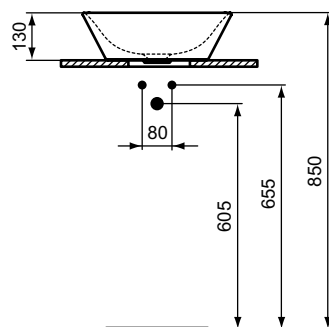

Дизайн: Робин Левин (Англия)

Основное изделие

CONNECT AIR Раковина - чаша 60x40 см, для монтажа с мебелью CONNECT AIR; без отверстия под смеситель, без перелива, с крепежом D570967

CONNECT AIR Раковина - чаша 40x40 см, для монтажа с мебелью CONNECT AIR; без отверстия под смеситель, без перелива, с крепежом D570967

Основное изделие	Артикул	Вес, кг	* РРЦ вкл. НДС, у.е.
CONNECT AIR Раковина - чаша 60x40 см	E034801	11,5	306,36
CONNECT AIR Раковина - чаша 40x40 см	E034701	9,0	298,15

Заказывается дополнительно

Специальный донный клапан 1 1/4" для раковин и чаш без отверстия перелива, хром	J3291AA	0,4	117,16
Трубчатый сифон для раковины 1 1/4"	A2305AA	0,3	65,70
Дизайн-сифон G 1 1/4"	E0079AA	1,2	114,99
Угловой кран 1/2" (для подводки 3/8" или для жесткой подводки)	B7883AA	0,1	19,82
Решетка слива G1 1/4 (в случае установки смесителя без донного клапана)	B4801AA	0,2	14,91

Покрытие / цвет

- 01 Euro White (Евробелый)
- AA Chrome (Хром)

E0348

E0347