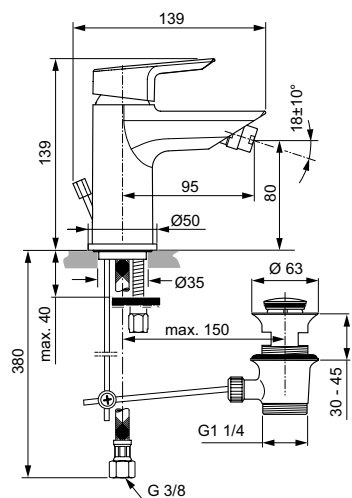

Покрытие / цвет

NU Neutral (Нейтральный)

Описание изделия

TESI Однорукоятковый смеситель для биде

Картридж 28 мм с функцией HWTC (ограничение максимальной температуры горячей воды)

Гибкая подводка G3/8", шланги стандартной длины 400 мм