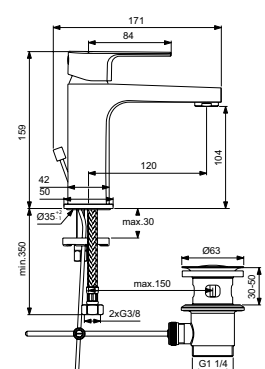

Описание изделия

CERAFINE D Grande Однорукоятковый смеситель для раковины
Технология Blue start®
Картридж 28 мм FirmaFlow с функцией HWTC (ограничение максимальной температуры горячей воды)
Гибкая подводка G3/8"
Система монтажа EASY-FIX (облегченный монтаж)
Аэратор Perlator с ограничением потока 5 л/мин.
Металлическая рукоятка с индикаторами горячей / холодной воды
Без донного клапана
Металлический донный клапан

Артикул	Пропускная способность, л/мин.	* РРЦ вкл. НДС, у.е.
BC689AA	5	124,01

Покрытие / цвет

AA Chrome (Хром)