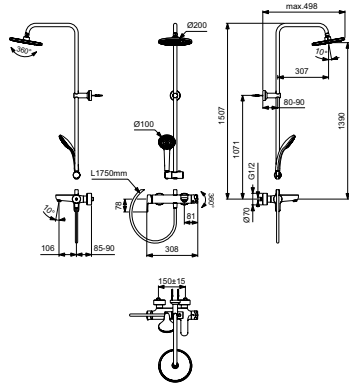

Описание изделия

IDEALRAIN CERAFINE O Душевая система в комплекте с настенным смесителем для ванны/душа
Картридж 38мм FirmaFlow CLICK & HWTC
Литой излив
Металлическая рукоятка
3-функциональный керамический переключатель, поворот рукоятки 360° с четкой фиксацией каждой позиции
Скрытый монтаж, эксцентрики с шумопонижателями
Удлиненная душевая труба Ø21 мм для верхнего душа (1507 мм)
Пластиковый слайдер с кнопкой
Металлические крепления к стене, регулируемое верхнее крепление
Пластиковый верхний душ 200 мм, ограничение потока 12 л/мин, шаровое соединение
1-функциональная душевая лейка 100 мм, ограничение потока 8 л/мин.
Шланг Idealflex 1750 мм
Обратный клапан

Артикул	Пропускная способность, л/мин	* РРЦ вкл. НДС, у.е
BC749AA	20 / 8 / 9,5	661,00

Покрытие / цвет

AA Chrome (Хром)