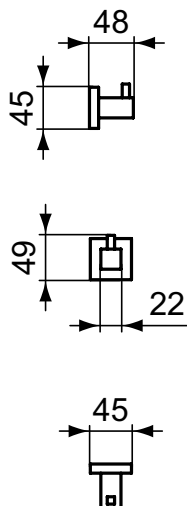

Описание изделия

IOM Square Одинарный крючок для одежды, с крепежом

Артикул	Вес, кг	* РРЦ вкл. НДС, у.е
E2192AA		26,79

Покрытие / цвет
AA Chrome (Хром)