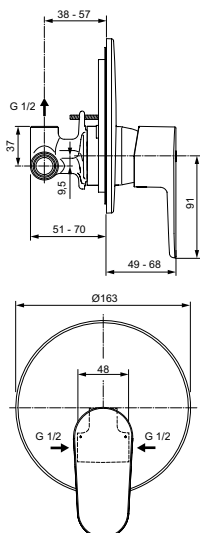

Артикул	Пропускная способность, л/мин	* РРЦ вкл. НДС, у.е
A7192AA	27	218,96

Покрытие / цвет

AA Chrome (Хром)

**Описание изделия**

CERAFINE O Встраиваемый смеситель для душа
Комплект №1 A1300NU (встраиваемая часть) + комплект №2 (внешняя часть)
Картридж 47 мм с функцией CLICK (ограничение потока воды), с функцией HWTC (ограничение максимальной температуры горячей воды)
Металлическая рукоятка с индикаторами горячей / холодной воды