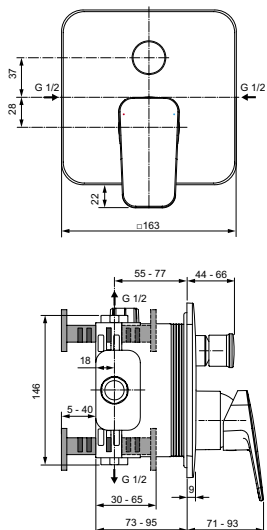

Описание изделия

Ceraplan Встраиваемый смеситель для ванны/душа
Комплект №2 (функциональная + декоративная части)
Картридж 47 мм с функцией HWTC (ограничение максимальной температуры горячей воды)
Без душевого гарнитура
Хромированная пластиковая накладка
Металлическая рукоятка с индикаторами горячей / холодной воды
Автоматическое переключение
Для монтажа с комплектом №1 A1000NU

Артикул	Пропускная способность, л/мин	* РРЦ вкл. НДС, у.е
BD263AA	23	243,44

Покрытие / цвет

AA Chrome (Хром)