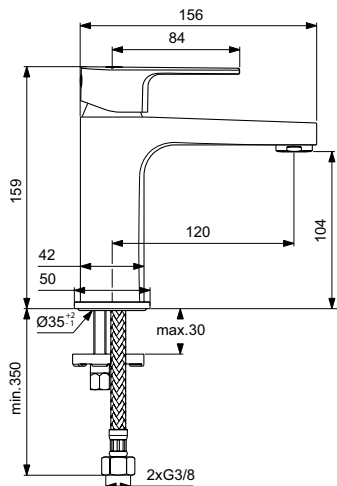

Описание изделия

CERAFINE D Grande Однорукоятковый смеситель для раковины
Картридж 28 мм FirmaFlow с функцией HWTC (ограничение максимальной температуры горячей воды)
Гибкая подводка G3/8"
Система монтажа EASY-FIX (облегченный монтаж)
Аэратор Perlator с ограничением потока 5 л/мин.
Металлическая рукоятка с индикаторами горячей / холодной воды
Без донного клапана

Артикул	Пропускная способность, л/мин	* РРЦ вкл. НДС, у.е
BC553AA	5	113,33

Покрытие / цвет

AA Chrome (Хром)