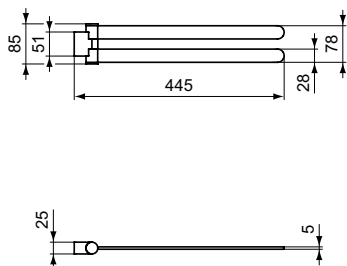

Описание изделия

CONCA Полотенцедержатель двойной 60 см

Артикул	Вес, кг	* РРЦ вкл. НДС, у.е
T4500A5	0,9	263,11

Покрытие / цвет

A5 PVD Magnetic Grey (Магнит)

Описание изделия

CONCA Полотенцедержатель двойной 45 см, поворотный на 180°, с крепежом, округлый дизайн