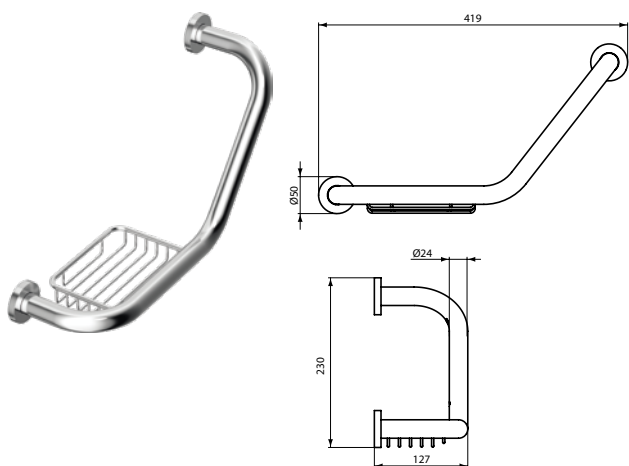

Описание изделия

ЮМ Поручень с мыльницей, с крепежом, диаметр трубы 24 мм. Макс. нагрузка 70 кг

Артикул	Вес, кг	* РРЦ вкл. НДС, у.е
A9114AA	1,0	225,10

Покрытие / цвет

AA Chrome (Хром)