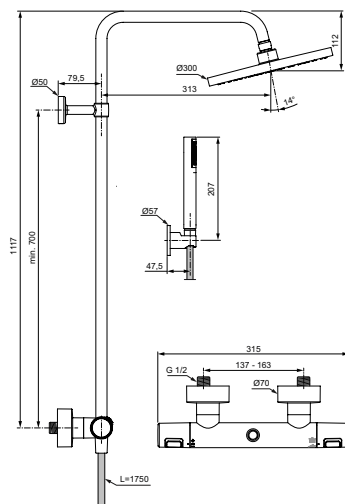

Описание изделия

Ceratherm T25 Душевая система в комплекте с термостатическим смесителем для душа
Монтаж на стандартных эксцентриках
Термостатический картридж IS, новая технология
Затворы на керамических дисках G1/2 180°
Технология «Cool body» («Холодный корпус»)
Пластиковые рукоятки с ограничителями температуры (40°C) и потока воды (50%)
Встроенный обратный клапан
Металлический верхний душ 300 мм, ограничение потока 12 л/мин.
Душевая лейка Stick
Шланг 1750 мм

Артикул	Пропускная способность, л/мин	* РРЦ вкл. НДС, у.е
BC748XG	12 / 8	876,63

Покрытие / цвет

XG Silk Black (Черный матовый)