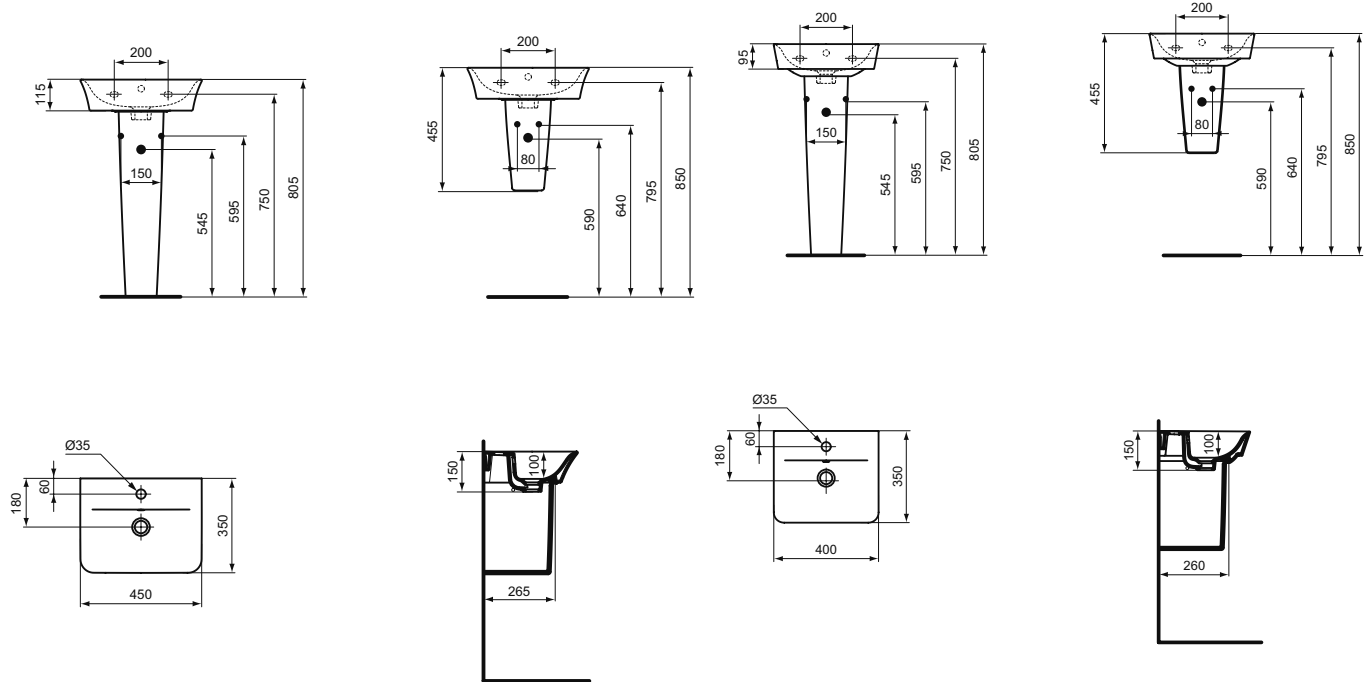

Покрытие / цвет

- 01 Euro White (Евробелый)
- 67 Neutral (Нейтральный)
- AA Chrome (Хром)