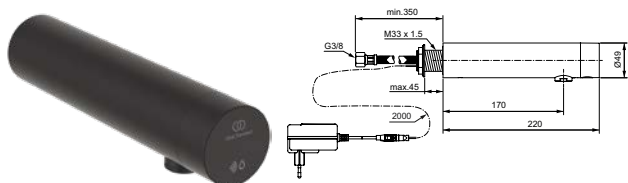

Покрытие / цвет

B3 Glossy black PVD BLACK ONYX (Черный глянцевый Оникс)

Описание изделия

SENSORFLOW NEW Настенный электронный излив для раковины для монтажа на панели, без смешивания
Латунный корпус
Питание от сети, с адаптером 100-240VAC/OUT6,5VDC, с кабелем 2 м
Антивандалная металлическая сервисная крышка с интегрированным ИК-датчиком
Электромагнитный клапан встроен в корпус
Ламинарный регулятор потока M24x1 (защита от попадания бактерий) с ограничением потока 5 л/мин
Гибкая подводка G3/8" PEX 350 мм
Отдельный фильтр встроен в соединение перед электромагнитным клапаном
Для монтажа с термостатом A3813NU или A5776AA
Предназначен только для использования в системах высокого давления (мин. 0,5 бар)

Артикул	Пропускная способность, л/мин.	* РРЦ вкл. НДС, у.е.
A7562XG	5	583,74

Покрытие / цвет

XG Silk Black (Черный матовый)