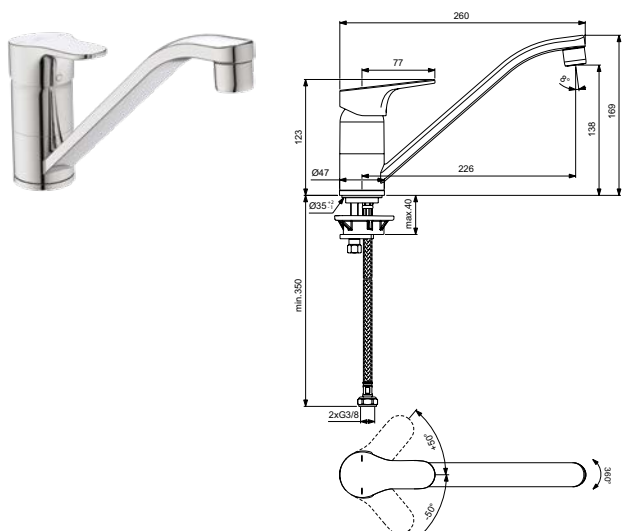

Описание изделия

CERABASE Однорукоятковый смеситель для кухонной мойки
Картридж FirmaFlow 38 мм с функцией HWTC (ограничение максимальной температуры горячей воды)
с функцией CLICK (ограничение потока воды)
Металлическая рукоятка с индикаторами горячей / холодной воды
Аэратор Perlator
Система монтажа EASY-FIX (облегченный монтаж)
Гибкая подводка G3/8''
Упаковка без пластика

Артикул	Пропускная способность, л/мин	* РРЦ вкл. НДС, у.е
BD431AA	5	107,91

Покрытие / цвет

AA Chrome (Хром)