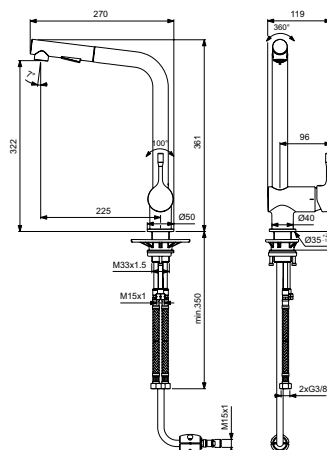

Описание изделия

CERALOOK Однорукоятковый смеситель для кухонной мойки
С высоким поворотным изливом и рукояткой сбоку
Выдвижной излив
Картридж 38 мм с функцией HWTC (ограничение максимальной температуры горячей воды), с функцией CLICK (ограничение потока воды)
Гибкая подводка G3/8" PEX
Монтаж IS-Fix - крепеж на центральной гайке M33x1,5 с двумя блокирующими винтами, с пластиковой опорной пластиной для более стабильного монтажа на мойке из нержавеющей стали
Аэратор Perlator
Металлическая рукоятка с индикатором горячей / холодной воды

Артикул	Пропускная способность, л/мин	* РРЦ вкл. НДС, у.е
BC178AA	7	389,97

Покрытие / цвет
AA Chrome (Хром)