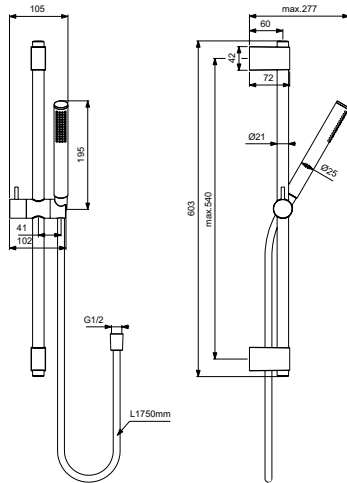

Описание изделия

IDEALRAIN Душевой гарнитур со штангой 60 см
1-функциональная лейка Stick, ограничение потока 8 л/мин.
Шланг 1750 мм с силиконовым покрытием IDEALFLEX®
Штанга 60 см с регулируемыми кронштейнами
Металлический слайдер, фиксатор высоты, регулировка наклона лейки

Артикул	Пропускная способность, л/мин	* РРЦ вкл. НДС, у.е
A7616XG	8	248,17

Покрытие / цвет
XG Silk Black (Черный матовый)