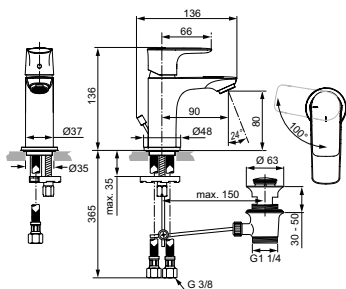

Описание изделия

CONNECT AIR Piccolo Однорукоятковый смеситель для раковины (уменьшенная версия)
Технология Blue Start®
Тонкий корпус 36 мм
Картридж 25 мм, без функции HWTC (ограничение максимальной температуры горячей воды) (с 1 кв.2021 - картридж 28 мм FirmaFlow с функцией HWTC), без функции CLICK (ограничение потока воды)
Гибкая подводка PEX G3/8"
Система монтажа EASY-FIX (облегченный монтаж)
Аэратор Perlator M24x1 с ограничением потока 5 л/мин.
Металлическая рукоятка с индикатором горячей / холодной воды (индикатор холодной воды расположен по центру)
Металлический донный клапан

Артикул	Пропускная способность, л/мин.	* РРЦ вкл. НДС, у.е.
A7017A5	5	723,62

Покрытие / цвет

A5 Magnetic Grey / Магнит