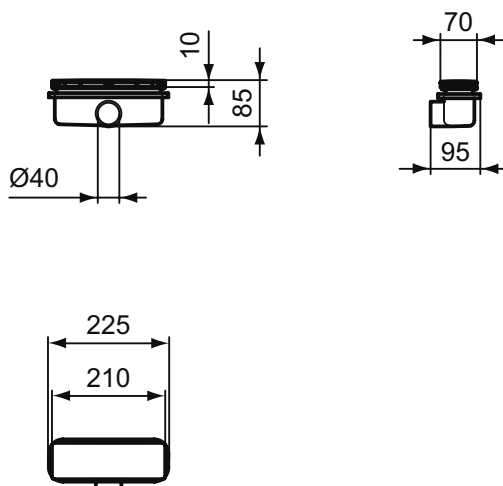

Основное изделие

Сифон с декоративной прямоугольной крышкой для поддонов ULTRAFLAT NEW

Накладка для сифона для поддонов ULTRAFLAT NEW

Плоский сифон с декоративной прямоугольной крышкой для поддонов ULTRAFLAT NEW

Основное изделие	Артикул	Вес, кг	* РРЦ вкл. НДС, у.е.
Сифон с декоративной прямоугольной крышкой для поддонов ULTRAFLAT NEW	T4493AA	0,5	74,72
Сифон с декоративной прямоугольной крышкой для поддонов ULTRAFLAT NEW	T4493V3	0,5	100,87
Накладка для сифона для поддонов ULTRAFLAT NEW	T466301	0,5	33,94
Накладка для сифона для поддонов ULTRAFLAT NEW	T4663AA	0,5	33,94
Накладка для сифона для поддонов ULTRAFLAT NEW	T4663V1	0,5	44,12
Накладка для сифона для поддонов ULTRAFLAT NEW	T4663V3	0,5	50,92
Плоский сифон с декоративной прямоугольной крышкой для поддонов ULTRAFLAT NEW	T5327AA		69,92
Плоский сифон с декоративной прямоугольной крышкой для поддонов ULTRAFLAT NEW	T5327V3		97,89

Покрытие / цвет

- 01 Euro White (Евробелый)
- AA Chrome (Хром)
- V1 Silk White (Белый матовый)
- V3 Silk Black (Черный матовый)