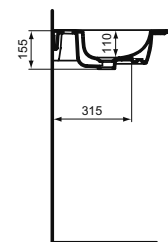

Покрытие / цвет

01 Euro White (Евробелый)

AA Chrome (Хром)