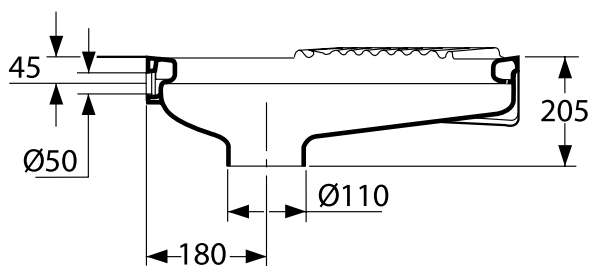

Покрытие / цвет

01 Euro White (Евробелый)