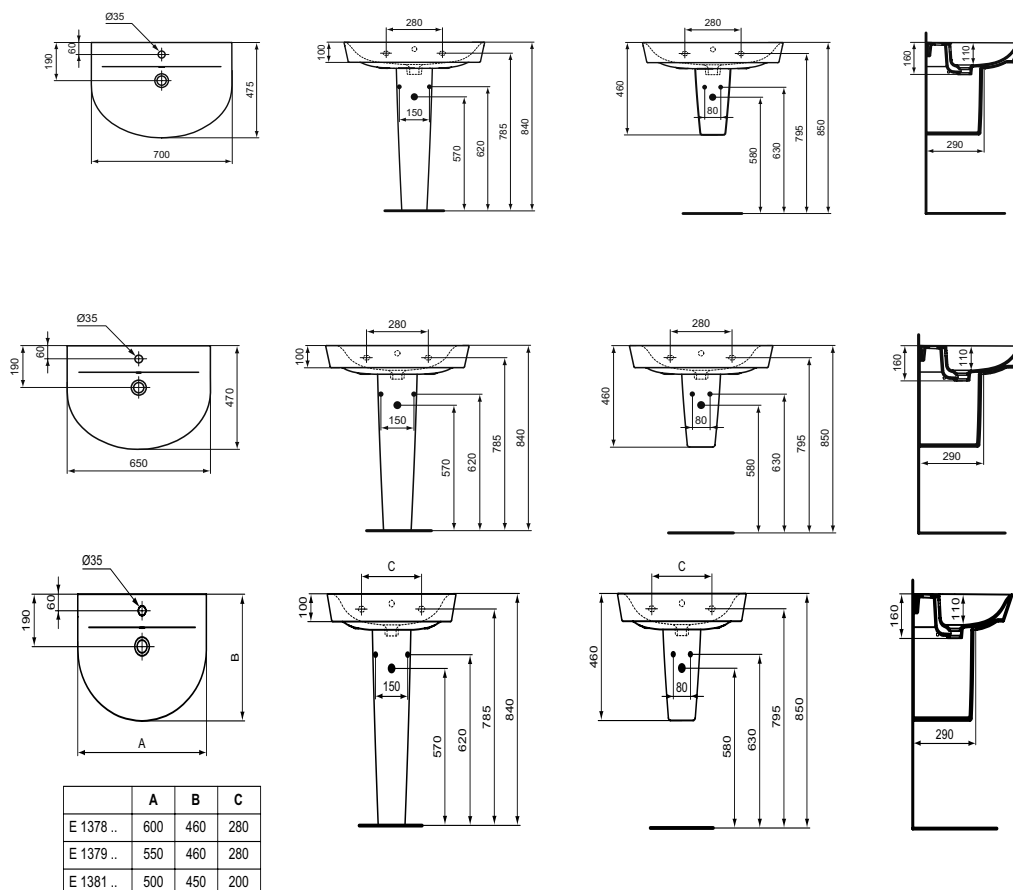

Покрытие / цвет

- 01 Euro White (Евробелый)
- 67 Neutral (Нейтральный)
- AA Chrome (Хром)