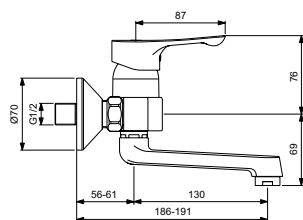

Описание изделия

ALPHA Настенный однорукоятковый смеситель для раковины
Монтаж на стандартных эксцентриках
Литой поворотный излив
Аэратор Perlator
Картридж 35 мм с функцией HWTC (ограничение максимальной температуры горячей воды)
Металлическая рукоятка с индикатором горячей / холодной воды