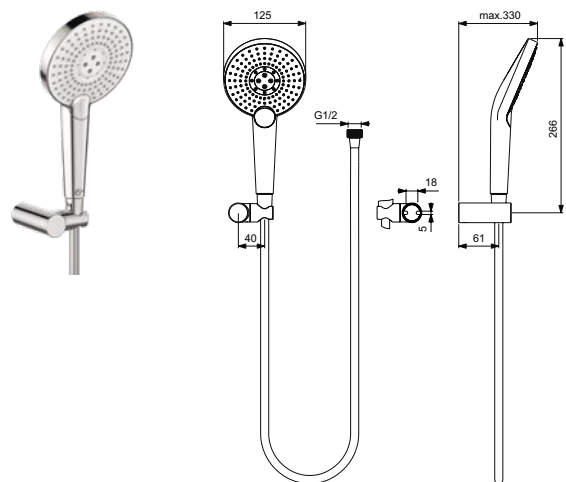

Описание изделия

IDEALRAIN EVO JET ROUND XL3 Душевой комплект с настенным держателем

3-функциональная самоочищающаяся лейка Ø125 мм, режим струи: Rain (Дождь), Smart Rain (Бодрящий дождь), Massage (Массаж); ограничение потока 8 л/мин.

Шланг 1750 мм с силиконовым покрытием IDEALFLEX®

Металлический держатель лейки, регулировка наклона лейки

Артикул	Пропускная способность, л/мин	* РРЦ вкл. НДС, у.е
V1765AA	8	101,22

Покрытие / цвет

AA Chrome (Хром)