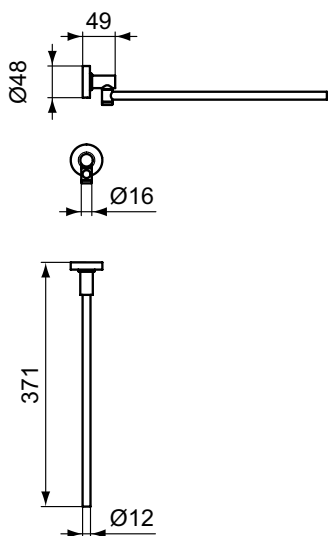

IOM полотенцедержатель 37 см, с крепежом

Артикул	Вес, кг	* РРЦ вкл. НДС, у.е
A7651A2	0,5	250,47

Покрытие / цвет

A2 PVD Brushed Gold (Шлифованное Золото)

Описание изделия

IOM полотенцедержатель 37 см, с крепежом