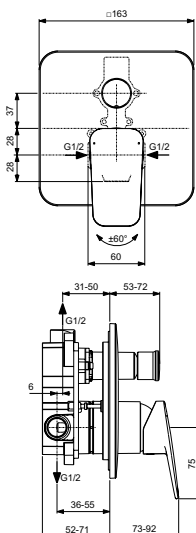

Артикул	Пропускная способность, л/мин	* РРЦ вкл. НДС, у.е
BD259AA	21 / 25	252,63

Покрытие / цвет

AA Chrome (Хром)

Описание изделия

Ceraplan Встраиваемый смеситель для ванны/душа
 Полный комплект (внешняя и встраиваемая части)
 Картридж 47 мм с функцией HWTC (ограничение максимальной температуры горячей воды)
 Автоматическое переключение
 Без душевого гарнитура
 Металлическая рукоятка с индикаторами горячей / холодной воды