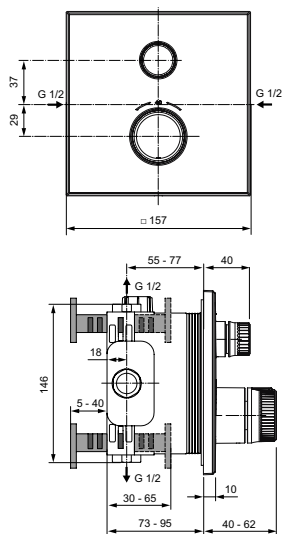

Описание изделия

CERATHERM NAVIGO Встраиваемый термостатический смеситель для душа
Комплект №2 (функциональный комплект и накладка для настенного монтажа)

Термостатический картридж FirmaFlow Therm
Металлическая рукоятка с ограничителем температуры 40°C, с насечками для удобного захвата
2-х функциональная металлическая рукоятка потока - включение/выключение нажатием и регулировка потока поворотом
Без душевого гарнитура
Плоская металлическая накладка
Для монтажа с комплектом EASY-BOX A1000NU (заказывается дополнительно)

Артикул	Пропускная способность, л/мин	* РРЦ вкл. НДС, у.е
A7301A2	22	1 089,09

Покрытие / цвет

A2 Brushed Gold (Шлифованное Золото)