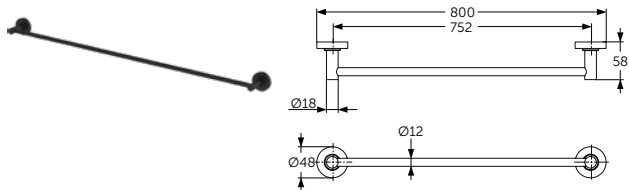

Описание изделия
IOM Полотенцедержатель 80 см. Макс. нагрузка 20 кг. с крепежом.
Диаметр трубы 12 мм

Артикул	Вес, кг	* РРЦ вкл. НДС, у.е
A9244XG	0,7	118,07

Покрытие / цвет
XG Silk Black (Черный матовый)