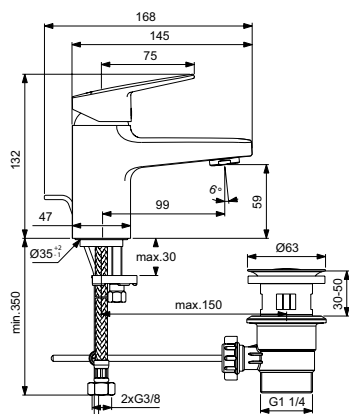

Описание изделия

Ceraplan H60 Смеситель для раковины с пластиковым донным клапаном
Система монтажа EASY-FIX (облегченный монтаж)
Гибкая подводка G3/8"
Картридж FirmaFlow 38 мм с функцией HWTC (ограничение максимальной температуры горячей воды)
Металлическая рукоятка с индикаторами горячей / холодной воды
Аэратор Slim с ограничением потока 5 л/мин

Артикул	Пропускная способность, л/мин	* РРЦ вкл. НДС, у.е
BD202AA	5	149,75

Покрытие / цвет

AA Chrome (Хром)