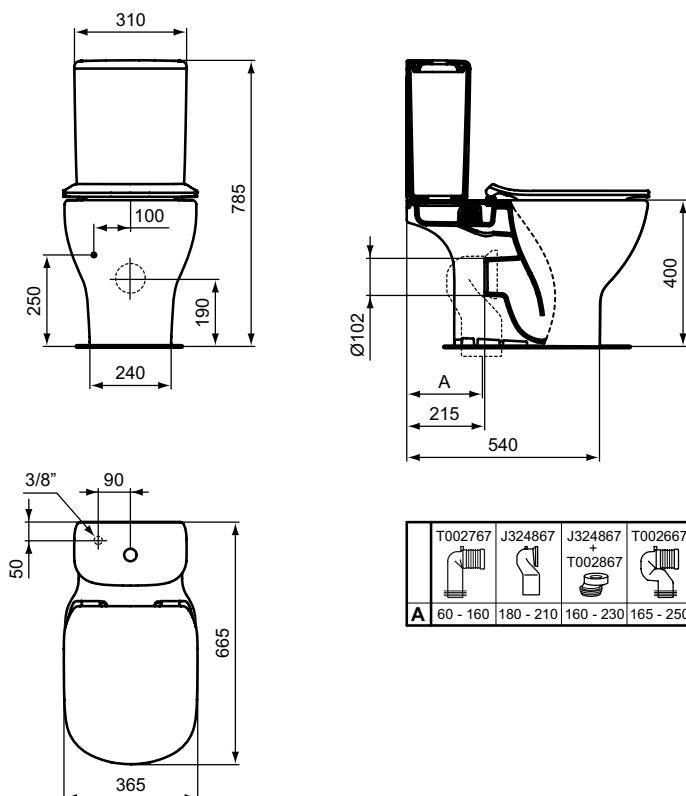

Покрытие / цвет

- 01 Euro White (Евробелый)
- V1 Silk White (Белый матовый)
- 67 Neutral (Нейтральный)

РЕВОЛЮЦИОННАЯ ТЕХНОЛОГИЯ
См. стр. 975 в разделе «Техническая информация»