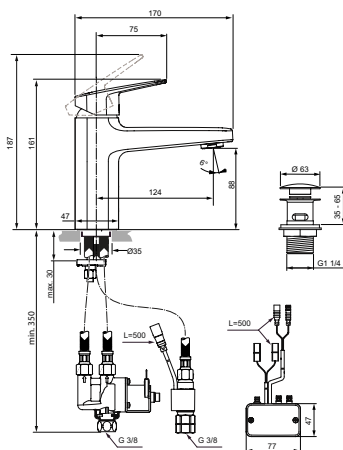

Описание изделия

CERAPLAN iX H90 Смеситель для раковины с донным клапаном Click-Clack, хром

Решение «2 в 1»: стандартное механическое управление и функция бесконтактного запуска холодной воды

Бесконтактный режим работы для экономии воды и энергии, обеспечиваемый инфракрасным электронным датчиком для активации холодной воды со следующими функциями:

- автоматическая калибровка расстояния в зависимости от окружающей среды
- безопасная остановка после 55 секунд активности
- режим очистки в течение 60 секунд
- санитарный автопромыв в течение 300 секунд каждые 24 часа (по умолчанию выключен)

Электромагнитный клапан включения-выключения для подключения к смесителю

Батарейка (6V CR-P2 223 Lithium литиевая)

Батарейный отсек и держатель

Характеристики стандартного механического управления:

Стандартная активация прекращает работу в бесконтактном режиме картридж FirmaFlow 38 мм с функцией HWTC (ограничение максимальной температуры горячей воды)

металлическая рукоятка с индикаторами горячей / холодной воды

аэратор Slim с ограничением потока 5 л/мин

система монтажа EASY-FIX (облегченный монтаж) гибкая подводка G3/8" донный клапан Click-Clack (для монтажа с раковинами с отверстием перелива)

Только для использования в системах высокого давления (min. 0,5 bar)

Артикул	Пропускная способность, л/мин	* РРЦ вкл. НДС, у.е
BD283XG	5	741,00

Покрытие / цвет

XG Silk Black (Черный матовый)