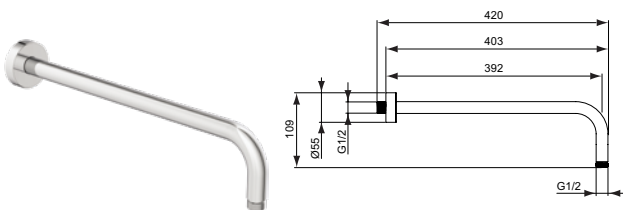

Покрытие / цвет

GN Silver Storm (Серебряный Шторм)

Описание изделия

IDEALRAIN L1 Настенный держатель верхнего душа 400 мм, металлический, с металлической накладкой

Артикул	Пропускная способность, л/мин	* РРЦ вкл. НДС, у.е
V9445AA		81,56

Покрытие / цвет

AA Chrome (Хром)