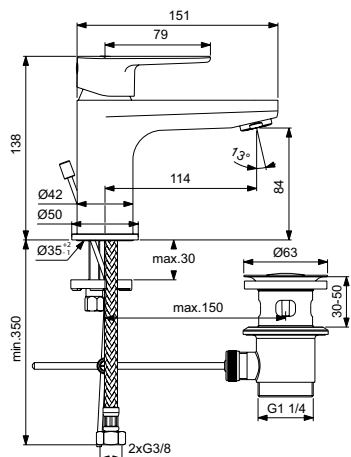

Описание изделия

CERAFINE O Однорукоятковый смеситель для раковины
Картридж 28 мм FirmaFlow с функцией HWTC (ограничение максимальной температуры горячей воды)
Гибкая подводка G3/8"
Система монтажа EASY-FIX (облегченный монтаж)
Аэратор Perlator с ограничением потока 5 л/мин.
Металлическая рукоятка с индикаторами горячей / холодной воды
Металлический донный клапан

Артикул	Пропускная способность, л/мин	* РРЦ вкл. НДС, у.е
BC698AA	5	121,56

Покрытие / цвет

AA Chrome (Хром)