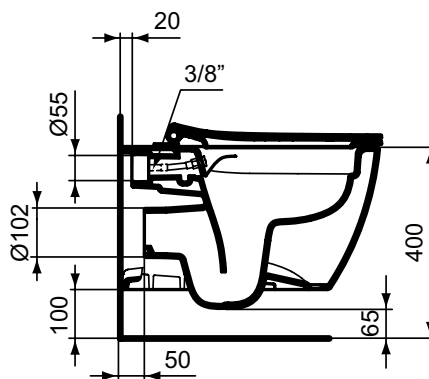

Покрытие / цвет

- 01 Euro White (Евробелый)
- 58 Grey Glossy (Серый глянцевый)
- HY Smartguard White (Евробелый с покрытием Smartguard)