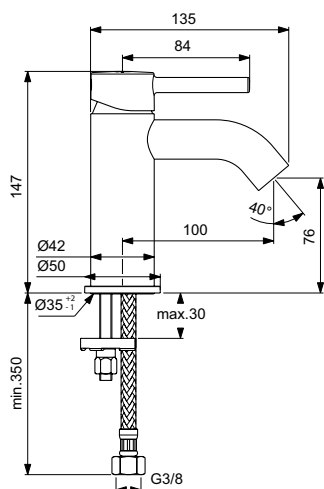

Описание изделия

CERALINE Однорукоятковый смеситель для раковины
Картридж 28 мм FirmaFlow с функцией HWTC (ограничение максимальной температуры горячей воды)
Гибкая подводка G3/8"
Система монтажа EASY-FIX (облегченный монтаж)
Аэратор Cashe с ограничением потока 5 л/мин.
Металлическая рукоятка с индикаторами горячей / холодной воды
Без донного клапана

Артикул	Пропускная способность, л/мин	* РРЦ вкл. НДС, у.е
BC268XG	5	146,07

Покрытие / цвет

XG Silk Black (Черный матовый)