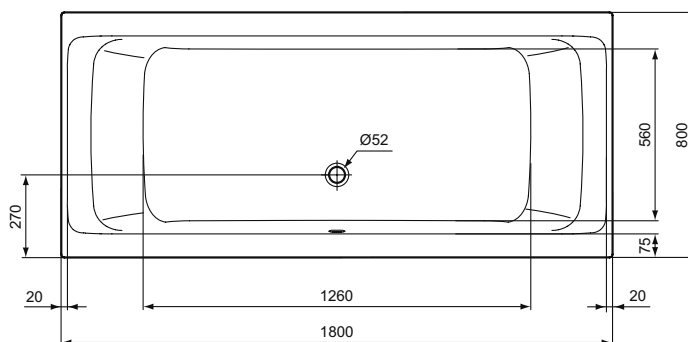

Покрытие / цвет

- 01 Euro White (Евробелый)
- V1 Silk White (Белый матовый)
- 67 Neutral (Нейтральный)
- AA Chrome (Хром)