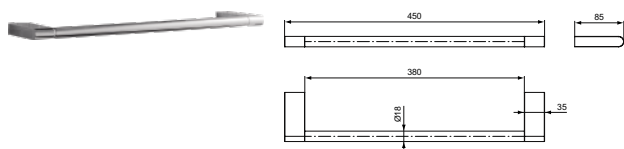

Описание изделия

CONNECT Полотенцедержатель 300 мм, с 2-мя крепежами

Артикул	Вес, кг	* РРЦ вкл. НДС, у.е
N1385AA	0,2	125,76

Покрытие / цвет

AA Chrome (Хром)

Дизайн: Робин Левин (Англия)

Описание изделия

CONNECT Полотенцедержатель 450 мм, с 2-мя крепежами