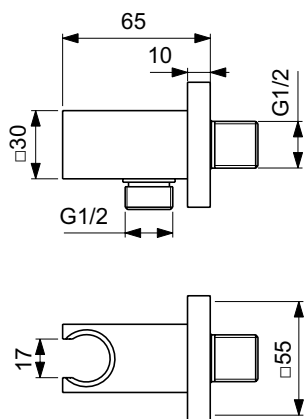

Описание изделия

IDEALRAIN Держатель с подключением душевой лейки 1/2", кубический дизайн, металлический с пластиковым вкладышем, с обратным клапаном. Цветное покрытие - технология PVD

Артикул	Пропускная способность, л/мин	* РРЦ вкл. НДС, у.е
BC771A2		161,72

Покрытие / цвет

A2 Brushed Gold (Шлифованное Золото)