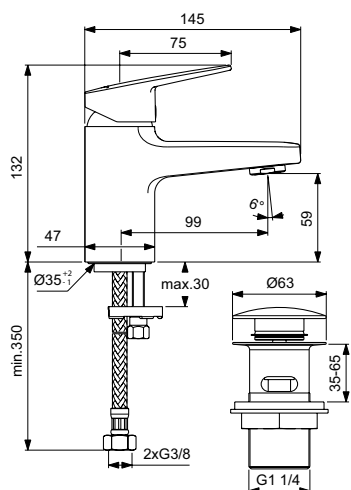

Описание изделия

Ceraplan H60 Смеситель для раковины с независимым нажимным металлическим донным клапаном Click
Система монтажа EASY-FIX (облегченный монтаж)
Гибкая подводка G3/8"
Картридж FirmaFlow 38 мм с функцией HWTC (ограничение максимальной температуры горячей воды)
Металлическая рукоятка с индикаторами горячей / холодной воды
Аэратор Slim с ограничением потока 5 л/мин
Для монтажа с раковинами с отверстием перелива

Артикул	Пропускная способность, л/мин	* РРЦ вкл. НДС, у.е
BD206AA	5	156,88

Покрытие / цвет
AA Chrome (Хром)