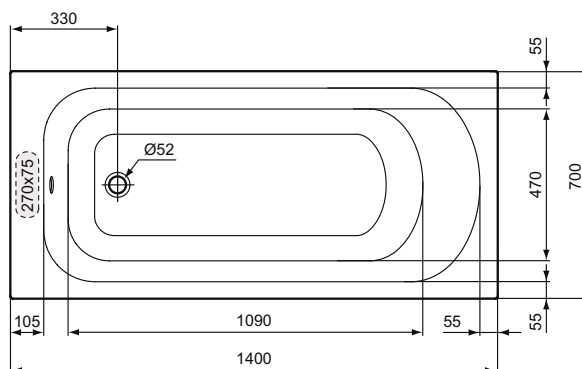

Покрытие / цвет

- 01 Euro White (Евробелый)
- 67 Neutral (Нейтральный)
- AA Chrome (Хром)