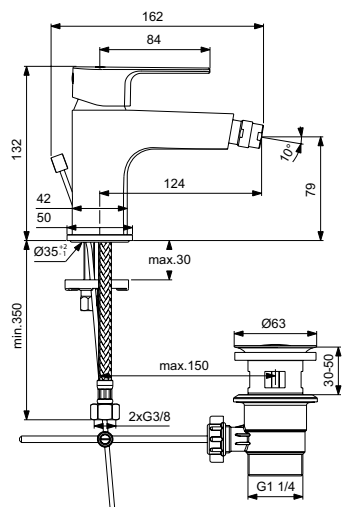

Описание изделия

CERAFINE D Однорукоятковый смеситель для биде
Картридж 28 мм FirmaFlow с функцией HWTC (ограничение максимальной температуры горячей воды)
Гибкая подводка G3/8"
Система монтажа EASY-FIX (облегченный монтаж)
Аэратор на шаровом шарнире (поворотный) с ограничением потока на 5 л/мин.
Металлическая рукоятка с индикаторами горячей / холодной воды
Пластиковый донный клапан

Артикул	Пропускная способность, л/мин	* РРЦ вкл. НДС, у.е
BC492AA	5	114,55

Покрытие / цвет

AA Chrome (Хром)