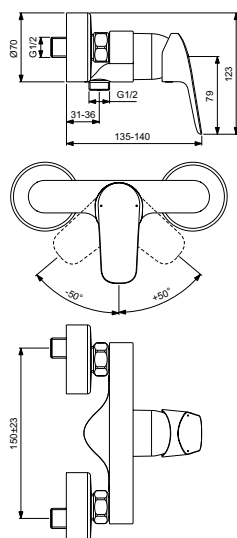

Описание изделия

CERAFLEX Однорукоятковый настенный смеситель для душа

Монтаж на стандартных эксцентриках (в комплекте: эксцентрики, металлические отражатели, уплотнительные прокладки)

Картридж IS 40 мм с функцией HWTC (ограничение максимальной температуры горячей воды), с функцией CLICK (ограничение потока воды)

Без душевого гарнитура

Металлическая рукоятка с индикаторами горячей/холодной воды

Обратный клапан

Артикул	Пропускная способность, л/мин	* РРЦ вкл. НДС, у.е
V1720AA	13,6	108,14

Покрытие / цвет

AA Chrome (Хром)