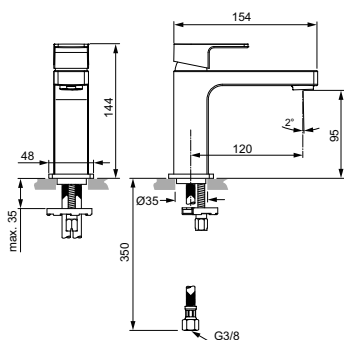

Описание изделия

EDGE Однорукоятковый смеситель для раковины
Картридж 25 мм, без функции HWTC (ограничение максимальной температуры горячей воды) (с 1 кв.2021 - картридж 28 мм FirmaFlow с функцией HWTC), без функции CLICK (ограничение потока воды)
Гибкая подводка G3/8" PEX
Система облегченного монтажа EASY-FIX (облегченный монтаж)
Аэратор Perlator с ограничением потока 5 л/мин.
Металлическая рукоятка с индикаторами горячей / холодной воды
Без донного клапана

Артикул	Пропускная способность, л/мин	* РРЦ вкл. НДС, у.е
A7103AA	5	253,28

Покрытие / цвет

AA Chrome (Хром)