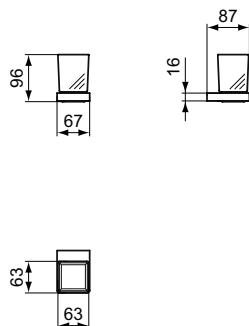

Описание изделия

CONCA Стакан с держателем

Артикул	Вес, кг	* РРЦ вкл. НДС, у.е
T4504A2	0,5	188,16

Покрытие / цвет

A2 PVD Brushed Gold (Шлифованное Золото)