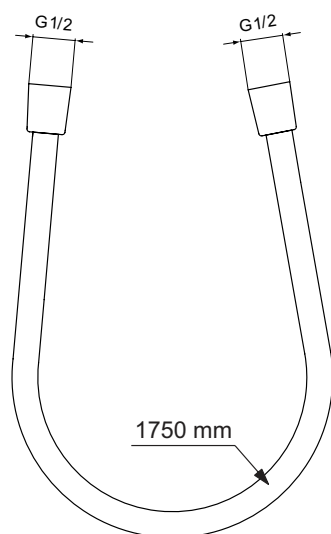

Описание изделия

IDEALFLEX Шланг для душа 1750 мм, подсоединение G1/2", устойчивость к давлению до 5 атм, прочность до 50 кг, легкоочищаемый (гладкая поверхность), защита от перекручивания

Артикул	Пропускная способность, л/мин	* РРЦ вкл. НДС, у.е
BE175AA		32,72

Покрытие / цвет
AA Chrome (Хром)