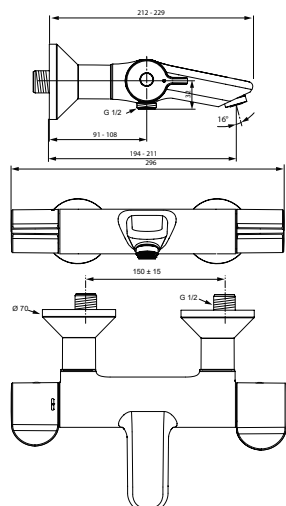

Описание изделия

CERAPLUS 2.0 Настенный термостатический смеситель для ванны/душа
Термостатический картридж с возможностью термической дезинфекции
Керамический переключатель
Винт ограничения максимальной температуры
Стандартный обратный клапан и клапан для ослабления давления (для горячей воды)
Стандартные эксцентрики
Ламинарный регулятор потока (защита от попадания бактерий), ключ в комплекте
Металлическая рукоятка с дополнительным выступом с нестираемыми индикаторами горячей/холодной воды
Класс шумности 1

Артикул	Пропускная способность, л/мин.	* РРЦ вкл. НДС, у.е.
A6873AA		971,82

Покрытие / цвет

AA Chrome (Хром)