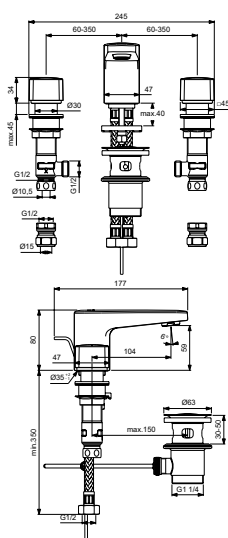

Артикул	Пропускная способность, л/мин	* РРЦ вкл. НДС, у.е
BD241AA	13	191,94

Покрытие / цвет

AA Chrome (Хром)

Описание изделия

Ceraplan Смеситель для раковины под 3 отверстия с металлическим донным клапаном
 Литой излив
 Ceramicкие кранбуксы 90°
 Металлические рукоятки с индикаторами горячей / холодной воды
 Аэратор с ограничением потока 5 л/мин