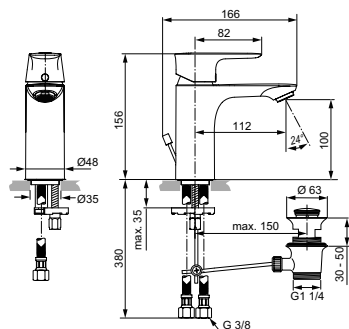

Описание изделия

CONNECT AIR Project Однорукоятковый смеситель для раковины
Картридж IS 38 мм с функцией HWTC (ограничение максимальной температуры горячей воды), без функции CLICK (ограничение потока воды)
Гибкая подводка PEX G3/8" 400 мм
Система монтажа EASY-FIX (облегченный монтаж)
Аэратор Perlator M24x1 с ограничением потока 5 л/мин.
Металлическая рукоятка с индикатором горячей / холодной воды
Металлический донный клапан

Артикул	Пропускная способность, л/мин.	* РРЦ вкл. НДС, у.е.
A7021A2	5	676,11

Покрытие / цвет

A2 Brushed Gold / Шлифованное Золото