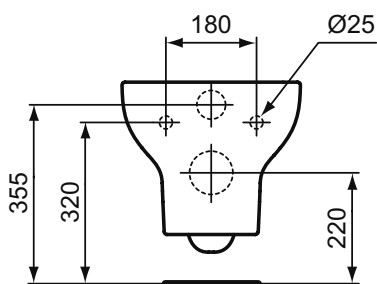

Покрытие / цвет

01 Euro White (Евробелый)