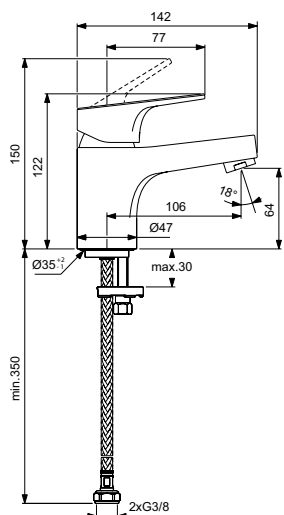

Описание изделия

CERABASE Однорукоятковый смеситель для раковины, расстояние до аэратора 60 мм
Картридж FirmaFlow 38 мм с функцией HWTC (ограничение максимальной температуры горячей воды)
Металлическая рукоятка с индикаторами горячей / холодной воды
Аэратор с ограничением потока 5 л/мин.
Система монтажа EASY-FIX (облегченный монтаж)
Гибкая подводка G3/8"
Упаковка без пластика

Артикул	Пропускная способность, л/мин	* РРЦ вкл. НДС, у.е
BD391AA	5	84,41

Покрытие / цвет
AA Chrome (Хром)