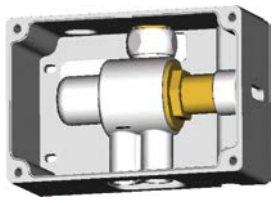

Описание изделия

Термостат для пре-смешивания воды (предварительное регулирование температуры)

Артикул	Пропускная способность, л/мин.	* РРЦ вкл. НДС, у.е.
A3813NU	18	340,95

Покрытие / цвет
NU Neutral (Нейтральный)