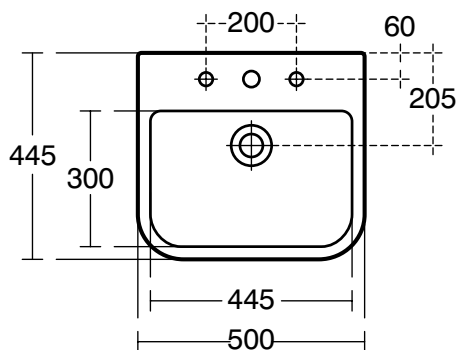

Покрытие / цвет

- 01 Euro White (Евробелый)
- AA Chrome (Хром)