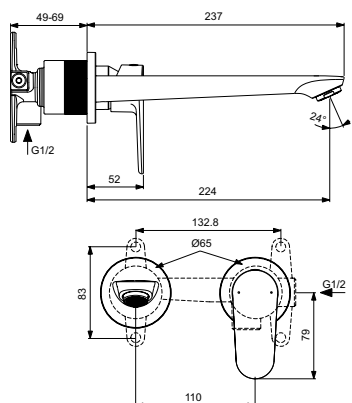

Описание изделия

«CERAFINE O Настенный смеситель для раковины
Для монтажа со встраиваемым комплектом A1313NU (заказывается дополнительно)
Трубчатый излив 224 мм
Аэратор Cascade с ограничением потока 5 л/мин
Картридж 28 мм FirmaFlow с функцией HWTC
Металлическая накладка
Металлическая рукоятка с индикаторами горячей / холодной воды»

Артикул	Пропускная способность, л/мин	* РРЦ вкл. НДС, у.е
BD133XG	5	246,13

Покрытие / цвет

XG Silk Black (Черный матовый)