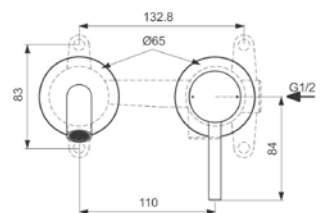

CERALINE Настенный смеситель для раковины

Для монтажа со встраиваемым комплектом A1313NU (заказывается дополнительно)

Трубчатый излив 204 мм

Аэратор Cashe

Картридж 47 мм с функцией HWTC

Металлическая рукоятка с индикаторами горячей / холодной воды