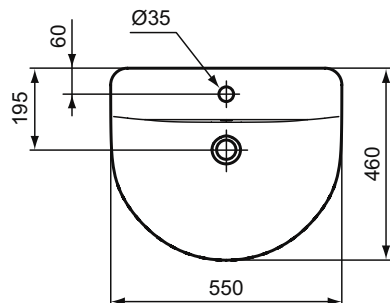

Покрытие / цвет

- 01 Euro White (Евробелый)
- AA Chrome (Хром)