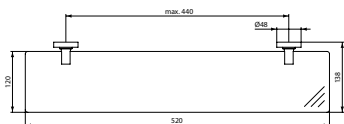

Описание изделия

ИОМ Полка 520 мм, матовое стекло, закаленное стекло, скругленные углы стекла, с крепежами

Артикул	Вес, кг	* РРЦ вкл. НДС, у.е
A9124XG	1,5	141,76

Покрытие / цвет

XG Silk Black (Черный матовый)