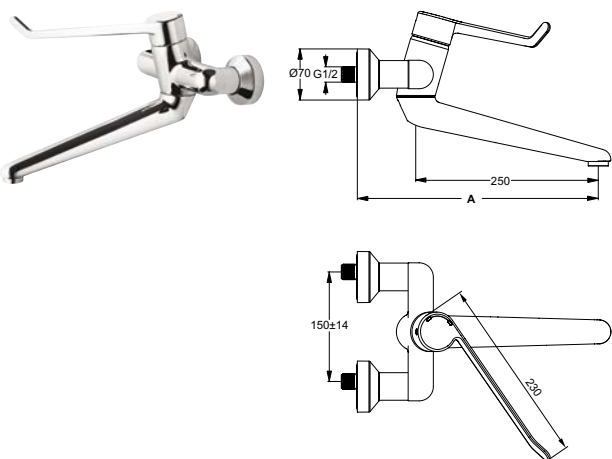

B 8318	nicht-abperbare S-Anschlüsse	A
		308

Описание изделия

CERAPLUS Настенный смеситель для раковины с цикловым затвором

Технология безопасной подачи горячей воды

Излив 250 мм, три варианта крепежа излива: фиксированное среднее положение, ограниченное движение $\pm 45^\circ$, неограниченное движение

Картридж 47 мм с функцией HWTC (ограничение максимальной температуры горячей воды)

Антивандалный ламинарный регулятор потока (защита от попадания бактерий) M24x1

Металлическая рукоятка с индикатором горячей / холодной воды 230 мм

Артикул

Пропускная
способность, л/мин.

* РРЦ
вкл. НДС, у.е.

V8318AA

12

557,49

Покрытие / цвет

AA Chrome (Хром)