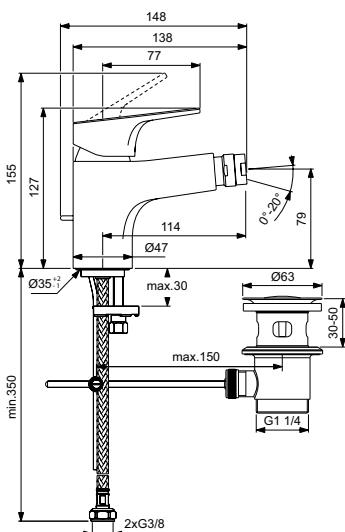

Описание изделия

CERABASE Однорукоятковый смеситель для биде
Картридж FirmaFlow 38 мм с функцией HWTC (ограничение максимальной температуры горячей воды)
Металлическая рукоятка с индикаторами горячей / холодной воды
Аэратор на шаровом шарнире 5 л/мин.
Система монтажа EASY-FIX (облегченный монтаж)
Гибкая подводка G3/8"
Металлический донный клапан
Упаковка без пластика

Артикул	Пропускная способность, л/мин	* РРЦ вкл. НДС, у.е
BC840AA	5	100,61

Покрытие / цвет
AA Chrome (Хром)