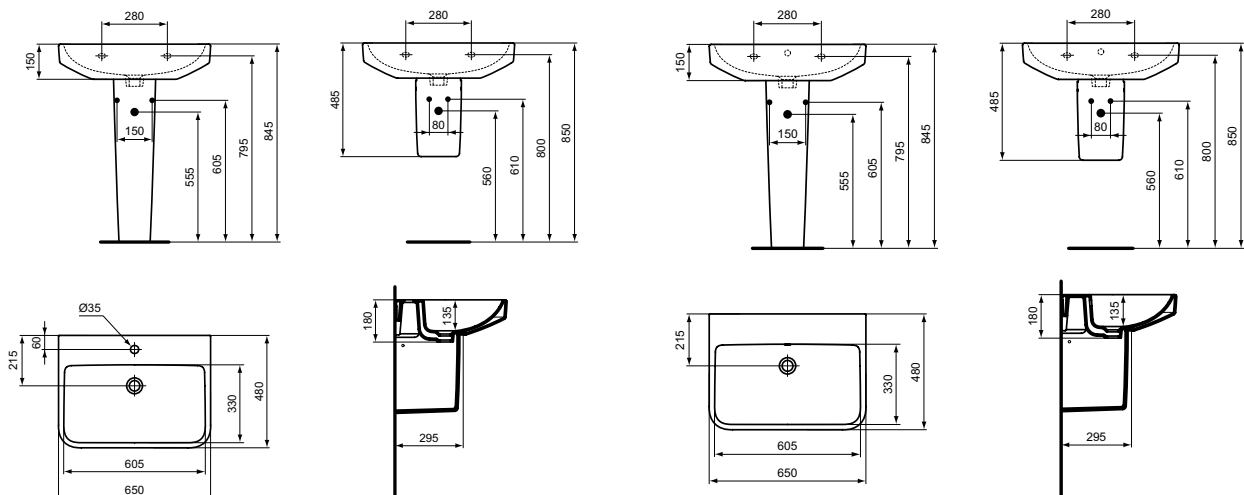

Покрытие / цвет

- 01 Euro White (Евробелый)
- HY Smartguard White (Евробелый с покрытием Smartguard)
- AA Chrome (Хром)