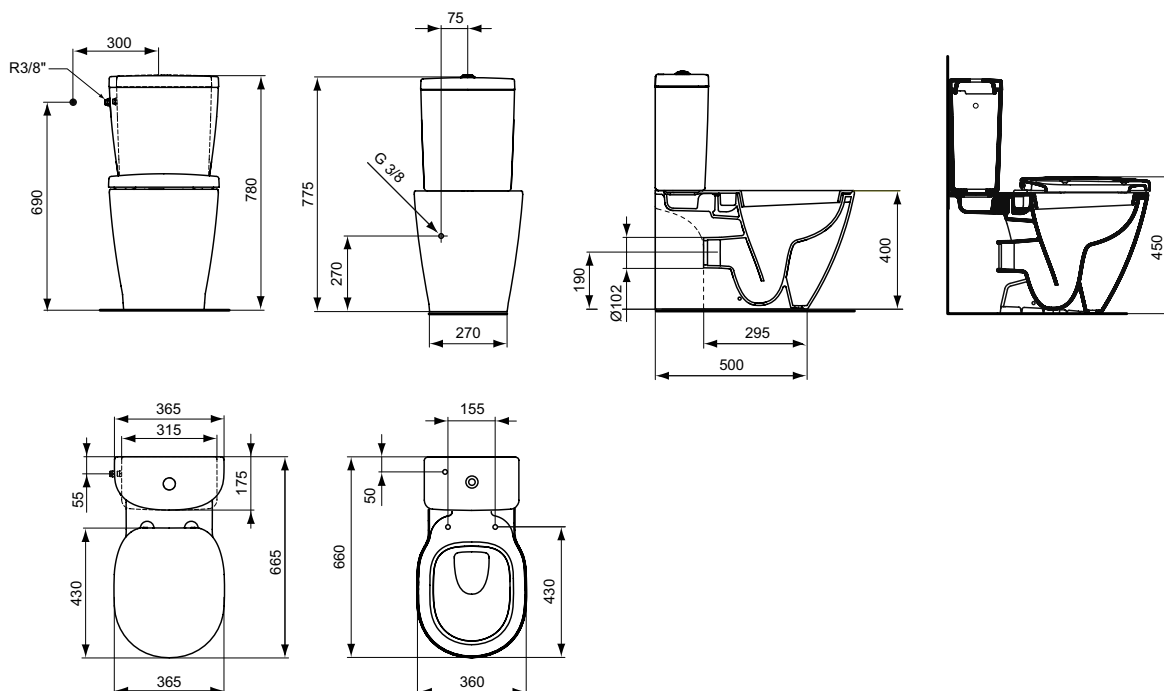

Покрытие / цвет

- 01 Euro White (Евробелый)
- 67 Neutral (Нейтральный)