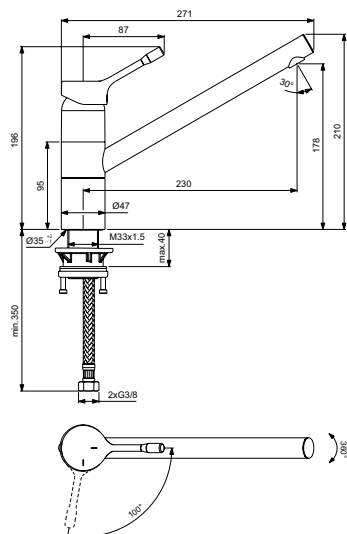

Описание изделия

CERALOOK Однорукоятковый смеситель для кухонной мойки
Литой поворотный излив

Технология Blue Start®

Картридж 38 мм с функцией HWTC (ограничение максимальной температуры горячей воды), с функцией CLICK (ограничение потока воды)
Гибкая подводка G3/8" PEX

Монтаж IS-Fix - крепеж на центральной гайке M33x1,5 с двумя блокирующими винтами, с пластиковой опорной пластиной для более стабильного монтажа на мойке из нержавеющей стали

Аэратор Perlator

Металлическая рукоятка с индикатором горячей / холодной воды (индикатор холодной воды расположен по центру)

Артикул	Пропускная способность, л/мин	* РРЦ вкл. НДС, у.е
BC295GN	12.9	403,70

Покрывтие / цвет

GN Silver Storm (Серебряный Шторм)