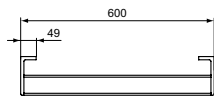

Описание изделия

CONCA Полотенцедержатель двойной 60 см

Артикул	Вес, кг	* РРЦ вкл. НДС, у.е
T4500A5	0,9	263,11

Покрытие / цвет

A5 PVD Magnetic Grey (Магнит)

Описание изделия

CONCA Полотенцедержатель двойной 45 см, поворотный на 180°, с крепежом, округлый дизайн