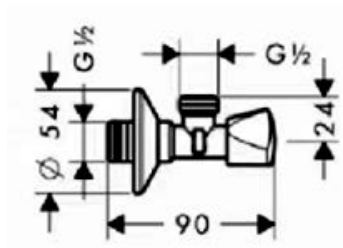

Описание изделия

IDEALSPRAY Вентиль с подключением душевого шланга G1/2'' для гигиенического душа

Артикул	Пропускная способность, л/мин	* РРЦ вкл. НДС, у.е
BD650AA		II-III квартал 2023