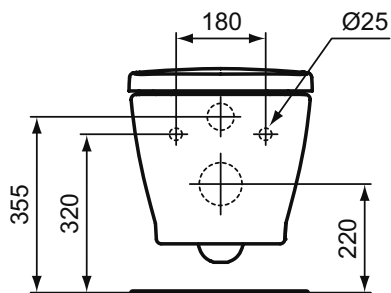

Покрытие / цвет

01 Euro White (Евробелый)