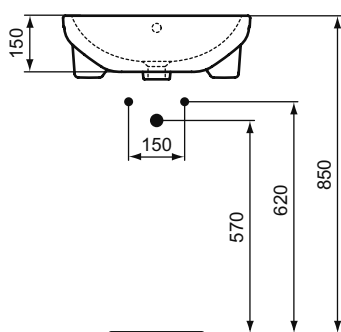

Покрытие / цвет

- 01 Euro White (Евробелый)
- AA Chrome (Хром)