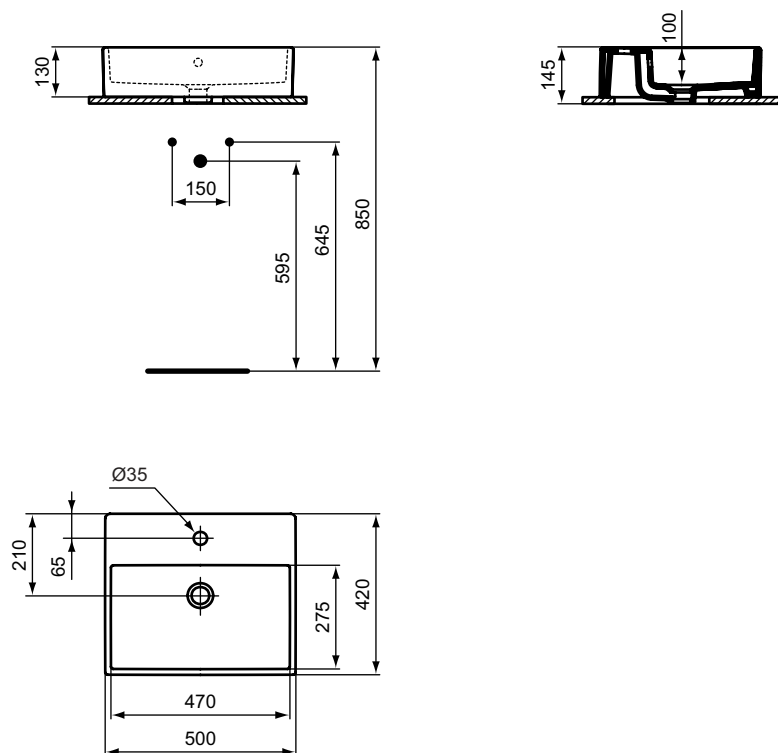

Покрытие / цвет

- 01 Euro White (Евробелый)
- AA Chrome (Хром)