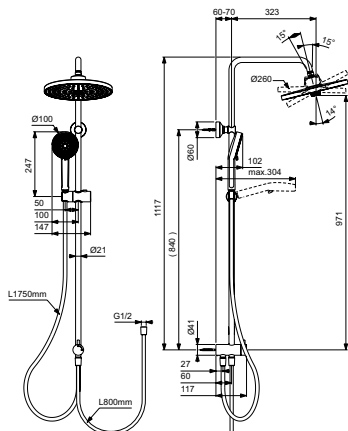

Описание изделия

CERAFLOW 25+ Душевая система для установки с настенным смесителем

2-функциональная душевая лейка ALU+ Ø100 мм, ограничение потока 8 л/мин., пластик, с черной декоративной пластиной

2-функциональный верхний душ Ø260 мм (пластик), ограничение потока 12 л/мин., с черной декоративной пластиной

Душевая труба Ø21 мм для верхнего душа (латунь)

Ручное переключение (2-х ходовой керамический переключатель)

Пластиковый слайдер, металлические крепления к стене

Шланг для душа IdealFlex 1750 мм (пластик), шланг для смесителя IdealFlex 800 мм (пластик)

Смеситель заказывается дополнительно

Артикул	Пропускная способность, л/мин	* РРЦ вкл. НДС, у.е
BD747XG	8 / 12	593,82

Покрытие / цвет

XG Silk Black (Черный матовый)