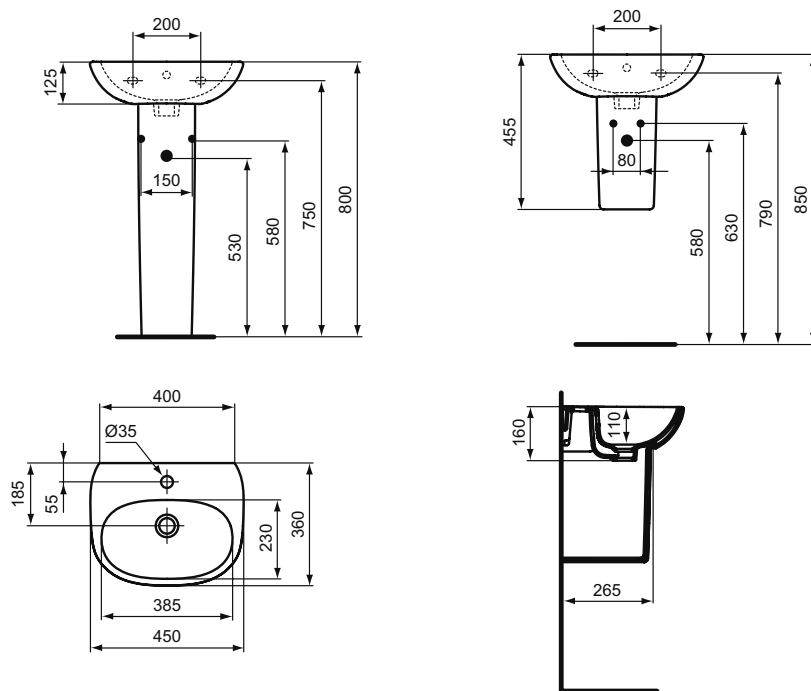

Покрытие / цвет

- 01 Euro White (Евробелый)
- 67 Neutral (Нейтральный)
- AA Chrome (Хром)