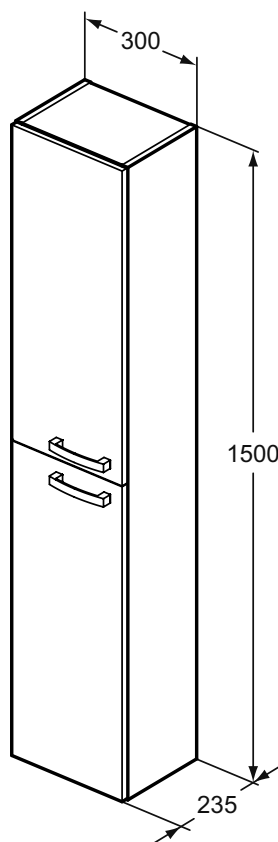

Дизайн: Робин Левин (Англия)

Основное изделие

ТЕМРО Пенал для подвешного монтажа, с 2-мя дверцами, система плавного закрытия, 2 ручки. Реверсивная версия. С крепежным комплектом

Основное изделие	Артикул	Вес, кг	* РРЦ вкл. НДС, у.е.
ТЕМРО Пенал с 2-мя дверцами	E3243WG	17,2	500,18
	E3243OS		451,62
ТЕМРО Пенал с 2-мя дверцами	E0566TI		500,18
	E3243LG		500,18

Покрытие / цвет

- OS Sandy Oak (Дуб)
- TI Mid Grey (Серый)
- WG Lacquered White Glossy (Белый лак глянцевый)
- LG Lava Grey (Серо-коричневое дерево)