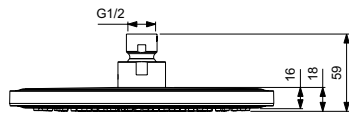

Артикул	Пропускная способность, л/мин	* РРЦ вкл. НДС, у.е
BD140XG	12	258,60

Покрытие / цвет
XG Silk Black (Черный матовый)