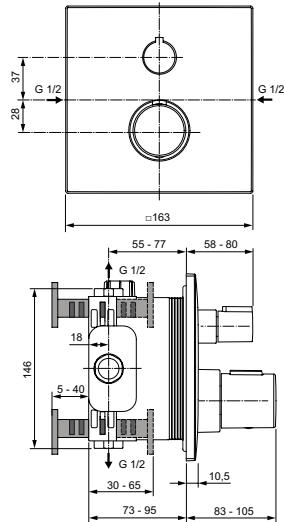

Описание изделия

Ceratherm C100 Встраиваемый индивидуальный термостатический смеситель для душа
Комплект №2 (функциональный комплект и накладка для настенного монтажа)
Термостатический картридж IS, клапаны на керамических дисках 3/4" 90°
Без душевого гарнитура
Металлическая рукоятка с ограничителем температуры 40°C
Металлическая накладка
Для монтажа с комплектом EASY-BOX A1000NU (заказывается дополнительно)

Артикул	Пропускная способность, л/мин	* РРЦ вкл. НДС, у.е
A6956AA	22	608,31

Покрытие / цвет
AA Chrome (Хром)