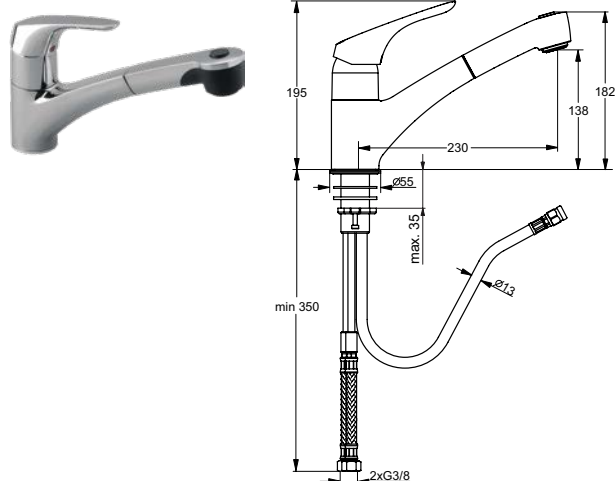

Описание изделия

CERASPRINT Однорукоятковый смеситель для кухонной мойки
2-функциональный вытяжной душ, шланг 1500 мм
Картридж 47 мм IS с функцией HWTC (ограничение максимальной температуры горячей воды), с функцией CLICK (ограничение потока воды)
Гибкая подводка G3/8"
Монтаж IS-Fix - крепеж на центральной гайке M 33x1,5 с двумя блокирующими винтами, с пластиковой опорной пластиной для более стабильного монтажа на мойке из нержавеющей стали
Металлическая рукоятка с индикаторами горячей/холодной воды

Артикул	Пропускная способность, л/мин	* РРЦ вкл. НДС, у.е
B5347AA	6,5	469,65

Покрытие / цвет
AA Chrome (Хром)