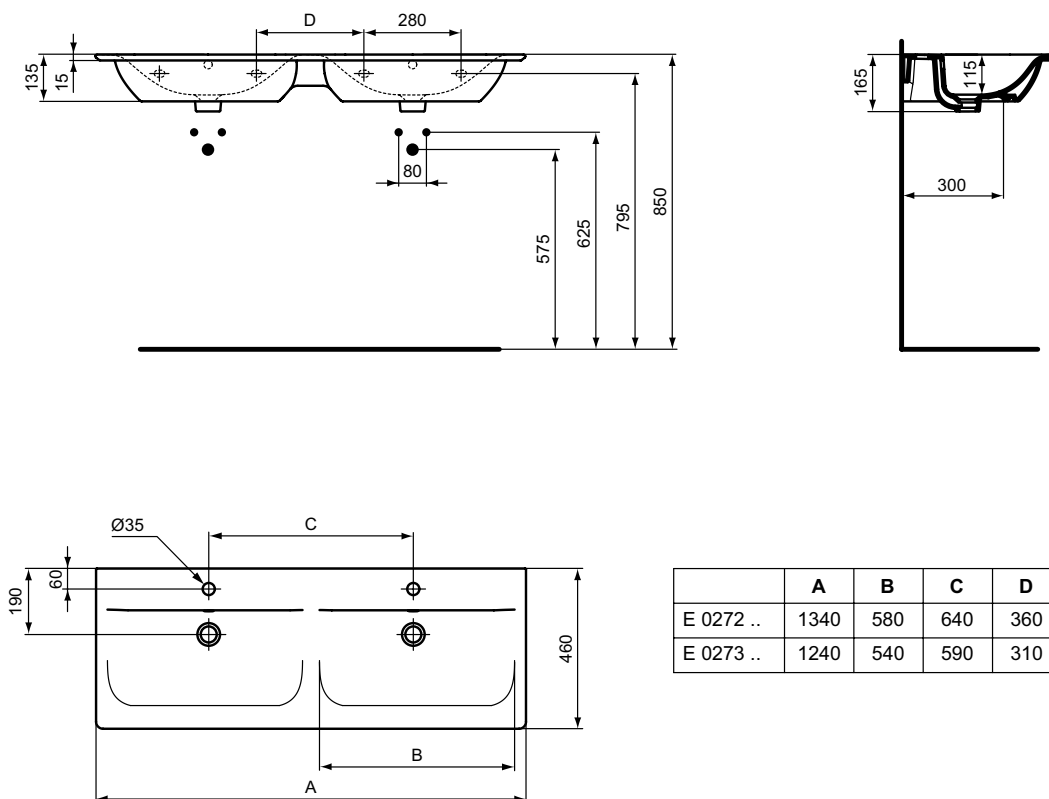

Покрытие / цвет

- 01 Euro White (Евробелый)
- 67 Neutral (Нейтральный)
- AA Chrome (Хром)

	A	B	C	D
E 0272 ..	1340	580	640	360
E 0273 ..	1240	540	590	310