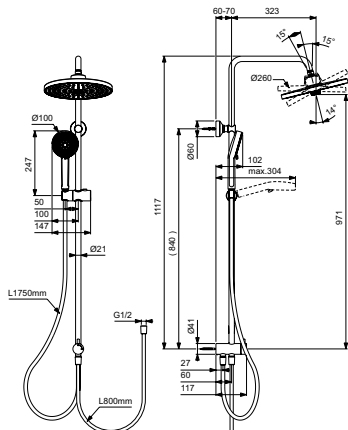

Описание изделия

CERAFLOW 25+ Душевая система для установки с настенным смесителем

2-функциональная душевая лейка ALU+ Ø100 мм, ограничение потока 8 л/мин., пластик, с черной декоративной пластиной

2-функциональный верхний душ Ø260 мм (пластик), ограничение потока 12 л/мин., с черной декоративной пластиной

Душевая труба Ø21 мм для верхнего душа (латунь)

Ручное переключение (2-х ходовой керамический переключатель)

Пластиковый слайдер, металлические крепления к стене

Шланг для душа IdealFlex 1750 мм (пластик), шланг для смесителя IdealFlex 800 мм (пластик)

Смеситель заказывается дополнительно

Артикул	Пропускная способность, л/мин	* РРЦ вкл. НДС, у.е
BD747AA	8 / 12	424,16

Покрытие / цвет

AA Chrome (Хром)