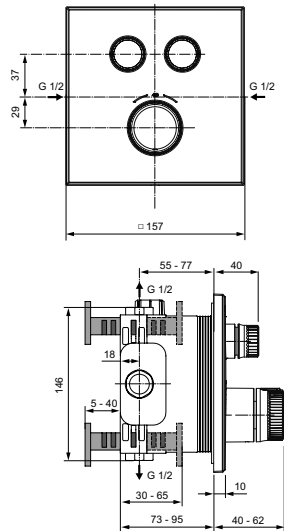

Описание изделия

CERATHERM NAVIGO Встраиваемый термостатический смеситель для душа
Комплект №2 (функциональный комплект и накладка для настенного монтажа)
Термостатический картридж FirmaFlow Therm
Металлическая рукоятка с ограничителем температуры 40°C, с насечками для удобного захвата
2 рукоятки потока - управление двумя независимыми друг от друга потоками (2-х функциональные металлические рукоятки - включение/выключение нажатием и регулировка потока поворотом)
Без душевого гарнитура
Плоская металлическая накладка
Для монтажа с комплектом EASY-BOX A1000NU (заказывается дополнительно)

Артикул	Пропускная способность, л/мин	* РРЦ вкл. НДС, у.е
A7302XG	22	929,13

Покрытие / цвет

XG Silk Black (Черный матовый)