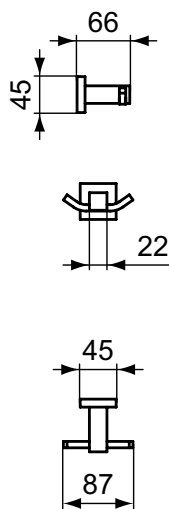

Описание изделия

IOM Square Двойной крючок для одежды, с крепежом

Артикул	Вес, кг	* РРЦ вкл. НДС, у.е
E2193AA		38,87

Покрытие / цвет
AA Chrome (Хром)