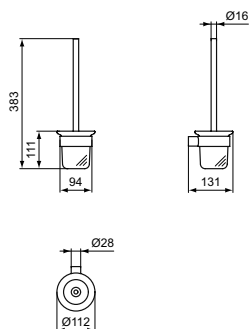

Описание изделия

CONCA Туалетная щетка с держателем, для настенного монтажа, матовое стекло, округлый дизайн

Артикул	Вес, кг	* РРЦ вкл. НДС, у.е
T4495GN	0,8	188,16

Покрытие / цвет

GN PVD Silver Storm (Серебряный Шторм)