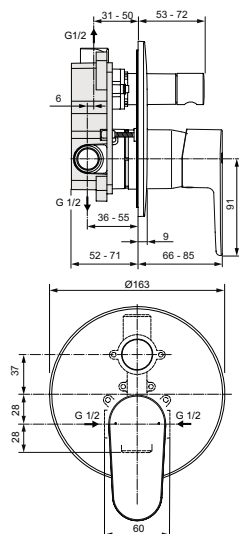

Описание изделия

CERAFINE O Встраиваемый смеситель для ванны/душа
Комплект №1 A1300NU (встраиваемая часть) + комплект №2 (внешняя часть)
Картридж 47 мм с функцией CLICK (ограничение потока воды), с функцией HWTC (ограничение максимальной температуры горячей воды)
Автоматическое переключение
Металлическая рукоятка с индикаторами горячей / холодной воды

Артикул	Пропускная способность, л/мин	* РРЦ вкл. НДС, у.е
A7193XG	20,5	299,94

Покрытие / цвет

XG Silk Black (Черный матовый)