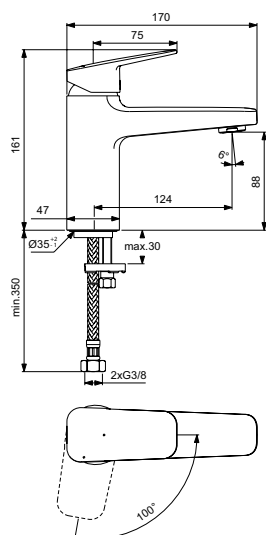

Артикул	Пропускная способность, л/мин.	* РРЦ вкл. НДС, у.е.
BD224AA	5	155,50

Покрытие / цвет

AA Chrome (Хром)

Описание изделия

CERAPLAN H90 Смеситель для раковины без донного клапана
Технология Blue Start
Система монтажа EASY-FIX (облегченный монтаж)
Гибкая подводка G3/8"
Картридж FirmaFlow 38 мм с функцией HWTC (ограничение максимальной температуры горячей воды)
Металлическая рукоятка с индикаторами горячей / холодной воды
Аэратор Slim с ограничением потока 5 л/мин