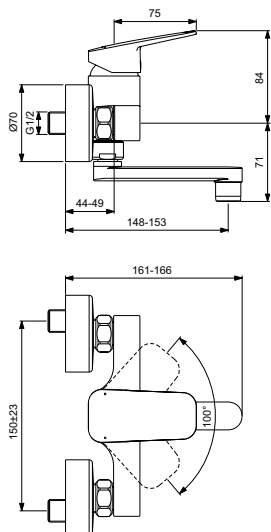

Описание изделия

Ceraplan Настенный смеситель для раковины с трубчатым поворотным изливом 110 мм
Монтаж на стандартных эксцентриках
Картридж FirmaFlow 38 мм с функцией HWTC (ограничение максимальной температуры горячей воды)
Металлическая рукоятка с индикаторами горячей / холодной воды

Артикул	Пропускная способность, л/мин	* РРЦ вкл. НДС, у.е
BD241AA	13	191,94

Покрытие / цвет

AA Chrome (Хром)