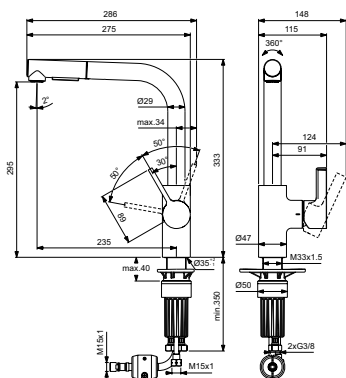

Описание изделия

GUSTO Однорукоятковый смеситель для кухонной мойки, расстояние до аэратора 295 мм
Трубчатый 2-функциональный излив L-типа, поворотный на 360°
Картридж FirmaFlow 28 мм с функцией HWTC (ограничение максимальной температуры горячей воды)
Металлическая рукоятка
Индикаторы горячей / холодной воды нанесены на корпус
Система монтажа Easy Fix+ (облегченный монтаж для кухонных смесителей)
Гибкая подводка G3/8"

Артикул	Пропускная способность, л/мин	* РРЦ вкл. НДС, у.е
BD420AA		343,38

Покрытие / цвет

AA Chrome (Хром)