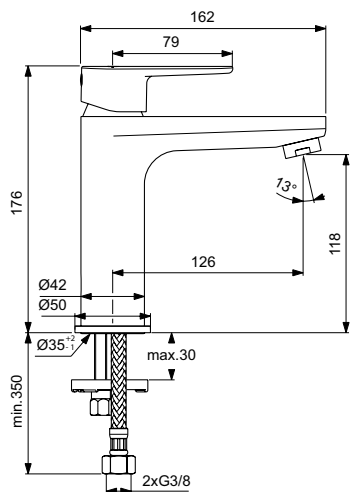

Описание изделия

CERAFINE O Grande Однорукоятковый смеситель для раковины
Картридж 28 мм FirmaFlow с функцией HWTC (ограничение максимальной температуры горячей воды)
Гибкая подводка G3/8"
Система монтажа EASY-FIX (облегченный монтаж)
Аэратор PCA с ограничением потока 5 л/мин.
Металлическая рукоятка с индикаторами горячей / холодной воды
Без донного клапана

Артикул	Пропускная способность, л/мин	* РРЦ вкл. НДС, у.е
BC554AA	5	134,67

Покрытие / цвет

AA Chrome (Хром)