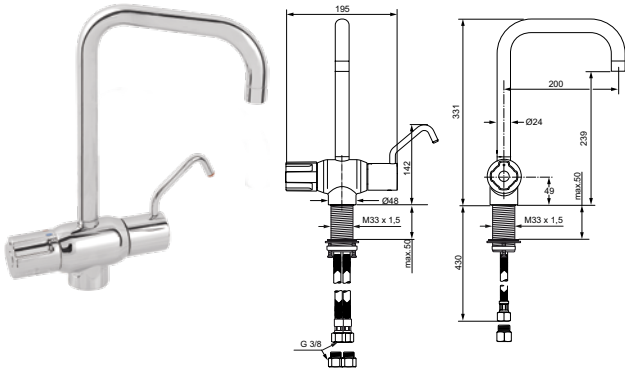

Описание изделия

VENLOMIX MEDICAL Медицинский термостатический смеситель для мойки

Трубчатый квадратный поворотный излив

С возможностью термической дезинфекции

Система монтажа EASY-FIX (облегченный монтаж)

Металлические рукоятки

Дополнительная эргономичная ручка для обеспечения удобства захвата

Нестираемые индикаторы горячей/холодной воды

Дополнительный ограничитель температуры

Класс шумности 1

Артикул

Пропускная
способность, л/мин.

* РРЦ
вкл. НДС, у.е.

A5548AA

1 211,80

Покрытие / цвет

AA Chrome (Хром)