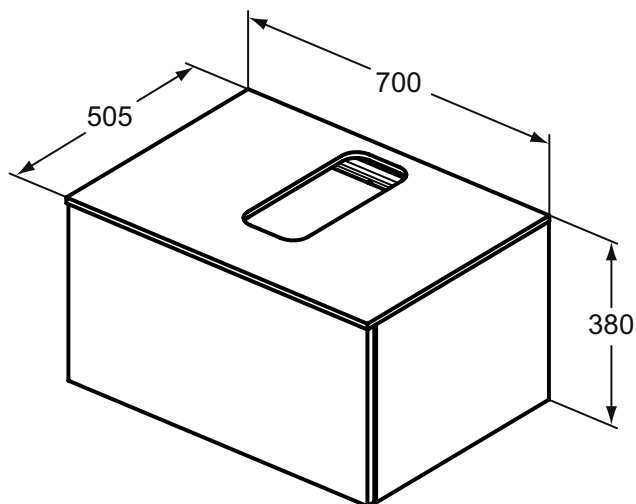

Покрытие / цвет

- FF Wood Light Brown (Светло-коричневое дерево)
- FW Dark walnut (Темное дерево - грецкий орех)
- FX Cemento (Серый камень)
- WG Lacquered White Glossy (Белый лак глянцевый)