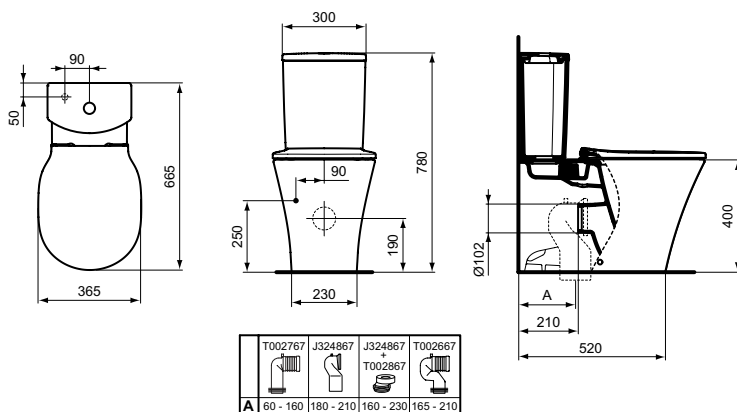

Покрытие / цвет

01 Euro White (Евробелый)

РЕВОЛЮЦИОННАЯ ТЕХНОЛОГИЯ
См. стр. 975 в разделе «Техническая информация»