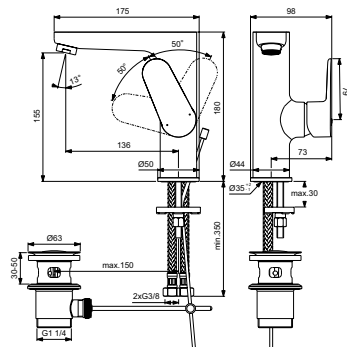

Описание изделия

CERAFINE O Однорукоятковый смеситель для раковины с ручкой сбоку
Картридж 28 мм FirmaFlow с функцией HWTC (ограничение максимальной температуры горячей воды)
Гибкая подводка G3/8"
Система монтажа EASY-FIX (облегченный монтаж)
Аэратор PCA с ограничением потока 5 л/мин.
Металлическая ручка с индикаторами горячей / холодной воды
Металлический донный клапан

Артикул	Пропускная способность, л/мин	* РРЦ вкл. НДС, у.е
BC703AA	5	199,71

Покрытие / цвет

AA Chrome (Хром)