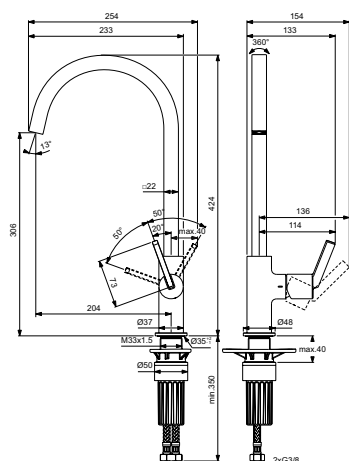

Описание изделия

GUSTO Однорукоятковый смеситель для кухонной мойки, расстояние до аэратора 306 мм
Трубчатый излив R-типа, поворотный на 360°
Картридж FirmaFlow 28 мм с функцией HWTC (ограничение максимальной температуры горячей воды)
Металлическая рукоятка
Индикаторы горячей / холодной воды нанесены на корпус
Аэратор Cache M16.5x1
Система монтажа Easy Fix+ (облегченный монтаж для кухонных смесителей)
Гибкая подводка G3/8"

Артикул	Пропускная способность, л/мин	* РРЦ вкл. НДС, у.е
BD411A5		549,41

Покрытие / цвет

A5 PVD Magnetic Grey (Магнит)