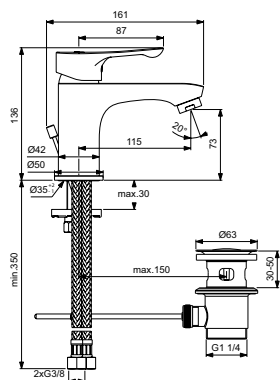

Описание изделия

ALPHA Однорукоятковый смеситель для раковины
Технология Blue Start®
Система монтажа EASY-FIX (облегченный монтаж)
Аэратор Perlator с ограничением потока 5 л/мин.
Картридж 35 мм Blue start®, с функцией HWTC (ограничение максимальной температуры горячей воды)
Металлическая рукоятка с индикатором горячей / холодной воды (Blue start® - индикатор холодной воды расположен по центру)
Гибкая подводка G3/8"
Металлический донный клапан

Артикул	Пропускная способность, л/мин.	* РРЦ вкл. НДС, у.е.
BC648AA	5	93,37

Покрытие / цвет

AA Chrome (Хром)