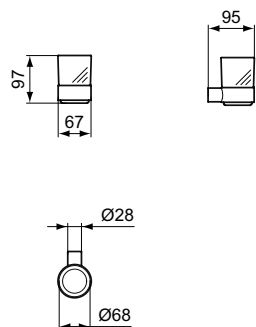

Описание изделия

CONCA Стакан с держателем, округлый дизайн

Артикул	Вес, кг	* РРЦ вкл. НДС, у.е
T4505GN	0,4	188,16

Покрытие / цвет

GN PVD Silver Storm (Серебряный Шторм)