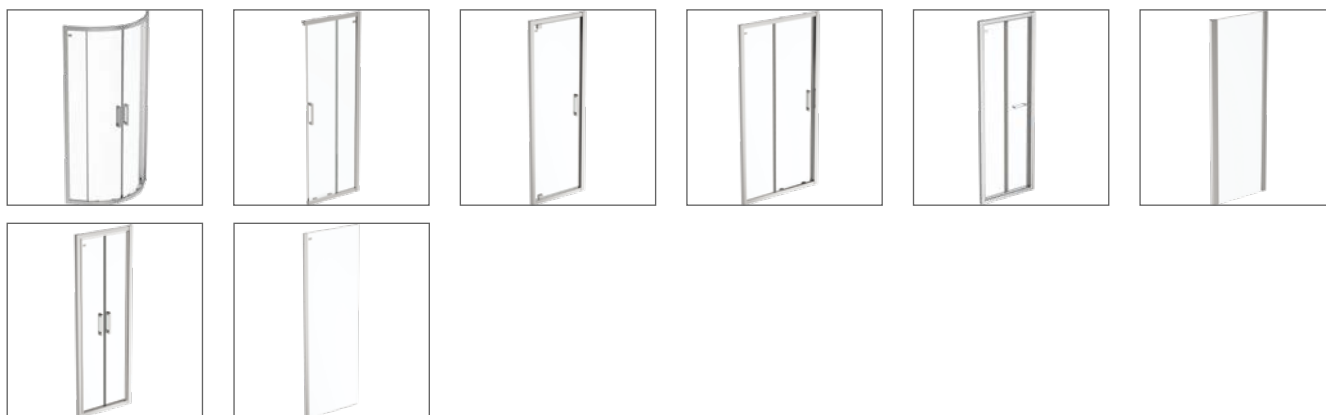

Душевые ограждения

Инженерный опыт означает, что наши душевые ограждения и экраны для ванн имеют полный набор умных решений, что делает их не только приятными в использовании, но и простыми в установке, чистке и обслуживании.