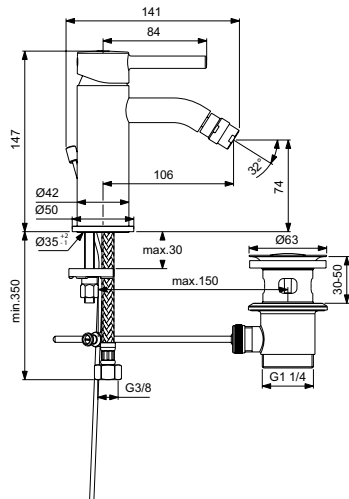

Описание изделия

CERALINE Однорукоятковый смеситель для биде
Картридж 28 мм FirmaFlow с функцией HWTC (ограничение максимальной температуры горячей воды)
Гибкая подводка G3/8"
Система монтажа EASY-FIX (облегченный монтаж)
Аэратор Perlator на шаровом шарнире (поворотный) с ограничением потока на 5 л/мин.
Металлическая рукоятка с индикаторами горячей / холодной воды
Металлический донный клапан

Артикул	Пропускная способность, л/мин	* РРЦ вкл. НДС, у.е
BC197XG	5	158,05

Покрытие / цвет

XG Silk Black (Черный матовый)