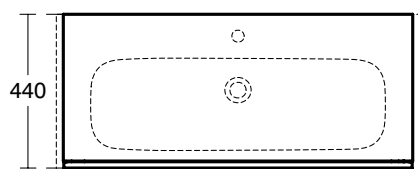

Покрытие / цвет

- DU Matt White (Белый матовый)
- NF Sand Biege Matt (Песочно-бежевый матовый)
- NG Quartz Grey Matt (Кварцево-серый матовый)
- NV Carbon Grey Matt (Угльно-серый матовый)
- NH Greige Matt (Серый матовый)
- NX Natural Oak (Натуральный дуб)
- NW Coffee Oak (Кофейный дуб)
- YE Glossy brill (Блестящий серебристый)
- XG Silk Black (Черный матовый)