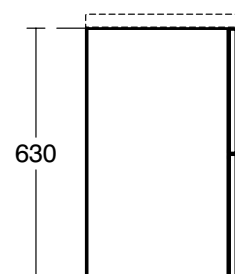

Покрытие / цвет

DU	Matt White (Белый матовый)
NF	Sand Biege Matt (Песочно-бежевый матовый)
NG	Quartz Grey Matt (Кварцево-серый матовый)
NV	Carbon Grey Matt (Угльно-серый матовый)
NH	Greige Matt (Серый матовый)
NX	Natural Oak (Натуральный дуб)
NW	Coffee Oak (Кофейный дуб)
YE	Glossy brill (Блестящий серебристый)
XG	Silk Black (Черный матовый)