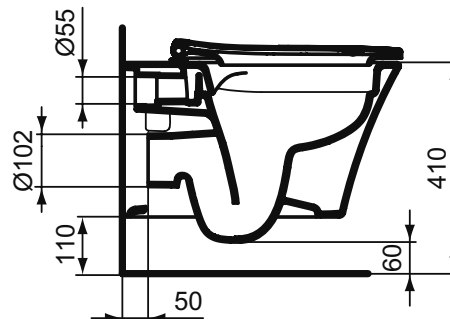

Покрытие / цвет

- 01 Euro White (Евробелый)
- V3 Silk Black (Черный матовый)