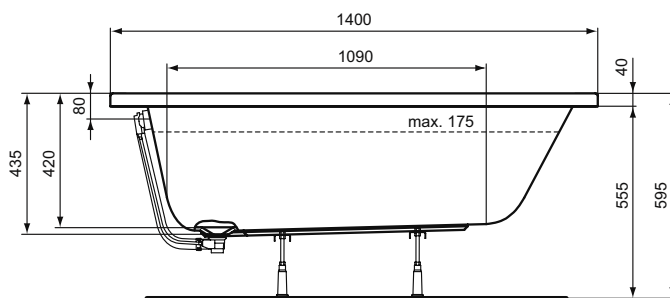

Покрытие / цвет

- 01 Euro White (Евробелый)
- 67 Neutral (Нейтральный)
- AA Chrome (Хром)