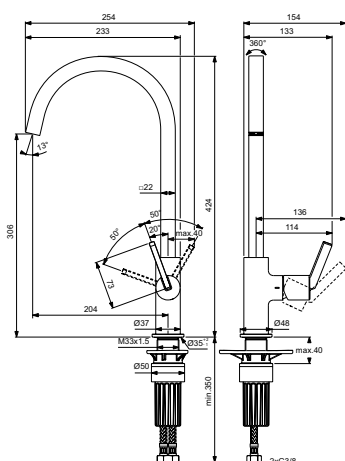

Описание изделия

GUSTO Однорукоятковый смеситель для кухонной мойки, расстояние до аэратора 306 мм
Трубчатый излив R-типа, поворотный на 360°
Картридж FirmaFlow 28 мм с функцией HWTC (ограничение максимальной температуры горячей воды)
Металлическая рукоятка
Индикаторы горячей / холодной воды нанесены на корпус
Аэратор Cache M16.5x1
Система монтажа Easy Fix+ (облегченный монтаж для кухонных смесителей)
Гибкая подводка G3/8"

Артикул	Пропускная способность, л/мин	* РРЦ вкл. НДС, у.е
BD411AA		343,38

Покрытие / цвет

AA Chrome (Хром)