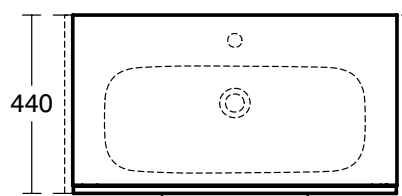

Покрытие / цвет

DU	Matt White (Белый матовый)
NF	Sand Biege Matt (Песочно-бежевый матовый)
NG	Quartz Grey Matt (Кварцево-серый матовый)
NV	Carbon Grey Matt (Угольно-серый матовый)
NH	Greige Matt (Серый матовый)
NX	Natural Oak (Натуральный дуб)
NW	Coffee Oak (Кофейный дуб)
YE	Glossy brill (Блестящий серебристый)
XG	Silk Black (Черный матовый)