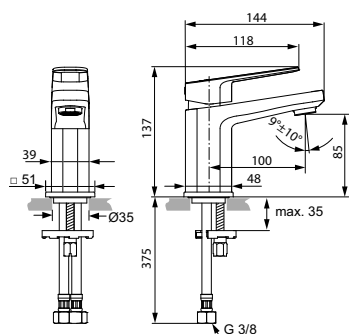

Описание изделия

TONIC II Piccolo Однорукоятковый смеситель для раковины (уменьшенная версия)
Картридж FirmaFlow 28 мм с функцией HTWC (ограничение максимальной температуры горячей воды)
Гибкая подводка G3/8"
Система монтажа EASY-FIX (облегченный монтаж)
Регулируемый аэратор Cascade с ограничением потока 5 л/мин.
Металлическая рукоятка с индикатором горячей / холодной воды
Декоративное металлическое кольцо
Без донного клапана

Артикул	Пропускная способность, л/мин	* РРЦ вкл. НДС, у.е
A6331AA	5	421,19

Покрытие / цвет

AA Chrome (Хром)