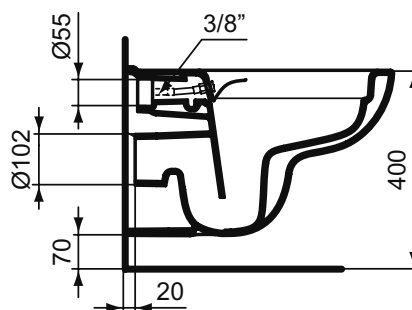

Покрытие / цвет

01 Euro White (Евробелый)