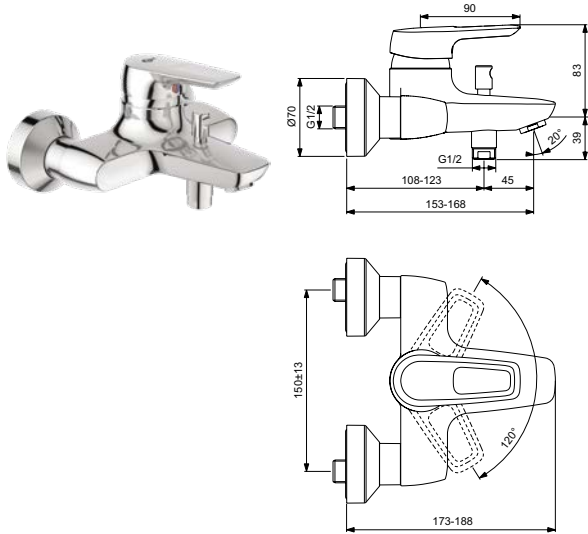

Артикул	Пропускная способность, л/мин	* РРЦ вкл. НДС, у.е
A5655AA	5	349,56

Покрытие / цвет
 AA Chrome (Хром)

Описание изделия

CERAMIX BLUE Настенный однорукоятковый смеситель для ванны/душа
 Картридж 47 мм IS с функцией HWTC (ограничение максимальной температуры горячей воды), с функцией CLICK (ограничение потока воды)
 Аэратор Cascade M24x1
 Скрытый монтаж на эксцентриках
 Без душевого гарнитура
 Металлическая рукоятка с индикатором горячей / холодной воды
 Автоматическое переключение ванна/душ
 Встроенный обратный клапан