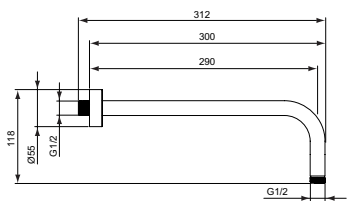

Описание изделия

IDEALRAIN L1 Настенный держатель верхнего душа 300 мм, металлический, с металлической накладкой

Артикул	Пропускная способность, л/мин	* РРЦ вкл. НДС, у.е
B9444A2		114,27

Покрытие / цвет
A2 Brushed Gold (Шлифованное Золото)