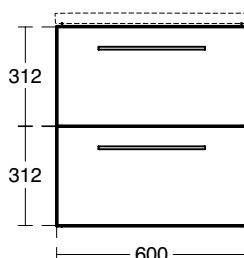

Покрытие / цвет

DU Matt White (Белый матовый)

NF Sand Biege Matt (Песочно-бежевый матовый)

NG Quartz Grey Matt (Кварцево-серый матовый)

NV Carbon Grey Matt (Угльно-серый матовый)

NH Greige Matt (Серый матовый)

NX Natural Oak (Натуральный дуб)

NW Coffee Oak (Кофейный дуб)

YE Glossy brill (Блестящий серебристый)

XG Silk Black (Черный матовый)