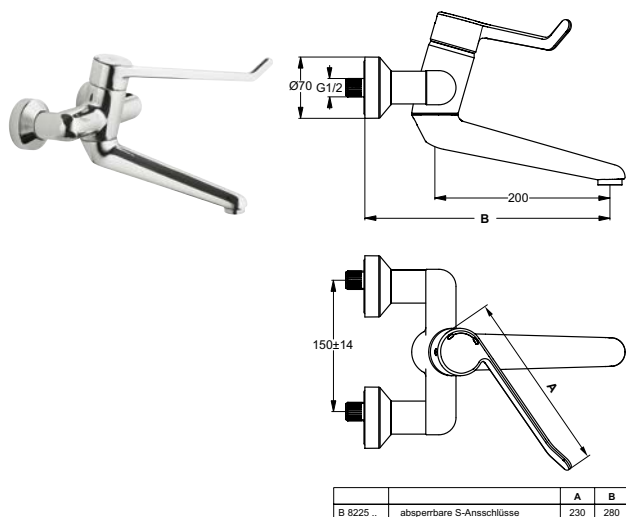

Описание изделия

CERAPLUS Настенный смеситель для раковины с цикловым затвором
Технология безопасной подачи горячей воды
Излив 200 мм, три варианта крепежа излива: фиксированное среднее положение, ограниченное движение $\pm 45^\circ$, неограниченное движение
Картридж 47 мм с функцией HWTC (ограничение максимальной температуры горячей воды)

Монтаж на стандартных эксцентриках с возможностью облегченного демонтажа, с шумопонижателем, герметичные накладки, скрытый монтаж

Антивандалный ламинарный регулятор потока (защита от попадания бактерий) M24x1

Металлическая рукоятка с индикатором горячей / холодной воды 230 мм

Артикул	Пропускная способность, л/мин.	* РРЦ вкл. НДС, у.е.
B8225AA	12	696,68

Покрытие / цвет

AA Chrome (Хром)