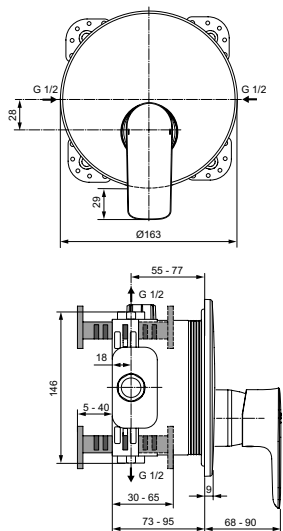

Описание изделия

CONNECT AIR Встраиваемый смеситель для душа
Комплект №2 (функциональный комплект и накладка для настенного монтажа)
Картридж 47 мм с функцией HWTC (ограничение максимальной температуры горячей воды), с функцией CLICK (ограничение потока воды)
Металлическая рукоятка с индикатором горячей / холодной воды
Для монтажа с комплектом EASY-BOX A1000NU (заказывается дополнительно)

Артикул	Пропускная способность, л/мин	* РРЦ вкл. НДС, у.е
A7034A2	25	396,33

Покрытие / цвет
A2 Brushed Gold (Шлифованное Золото)