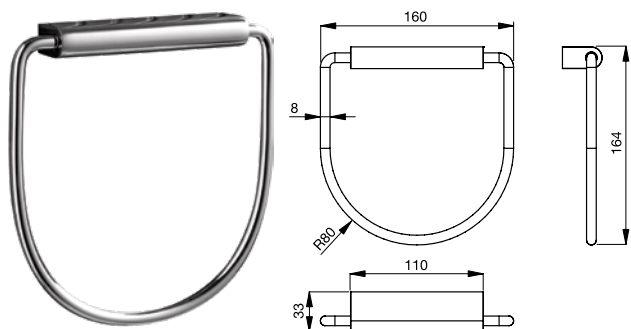

Описание изделия

CONNECT Полотенцедержатель-кольцо, с крепежом

Артикул	Вес, кг	* РРЦ вкл. НДС, у.е
N1384AA	0,2	105,96

Покрытие / цвет
AA Chrome (Хром)

Дизайн: Робин Левин (Англия)