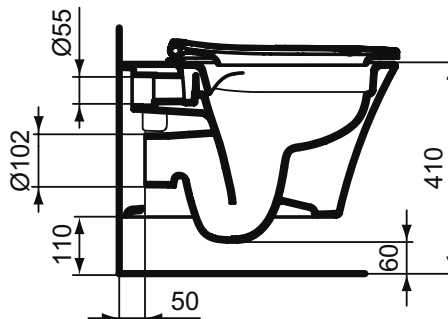

Покрытие / цвет

- 01 Euro White (Евробелый)
- V3 Matt Black (Черный матовый)