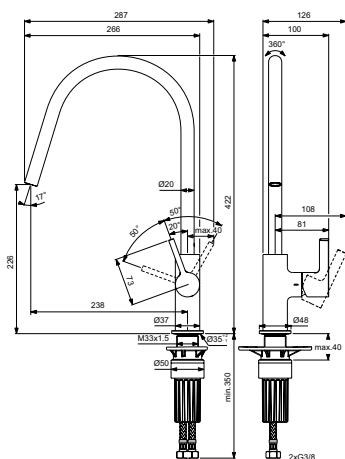

Описание изделия

GUSTO Однорукоятковый смеситель для кухонной мойки, расстояние до аэратора 226 мм
Трубчатый излив R-типа, поворотный на 360°
Картридж FirmaFlow 28 мм с функцией HWTC (ограничение максимальной температуры горячей воды)
Металлическая рукоятка
Индикаторы горячей / холодной воды нанесены на корпус
Аэратор Cache M16.5x1
Система монтажа Easy Fix+ (облегченный монтаж для кухонных смесителей)
Гибкая подводка G3/8"

Артикул	Пропускная способность, л/мин	* РРЦ вкл. НДС, у.е
BD408GN		390,69

Покрытие / цвет

GN PVD Silver Storm (Серебряный Шторм)