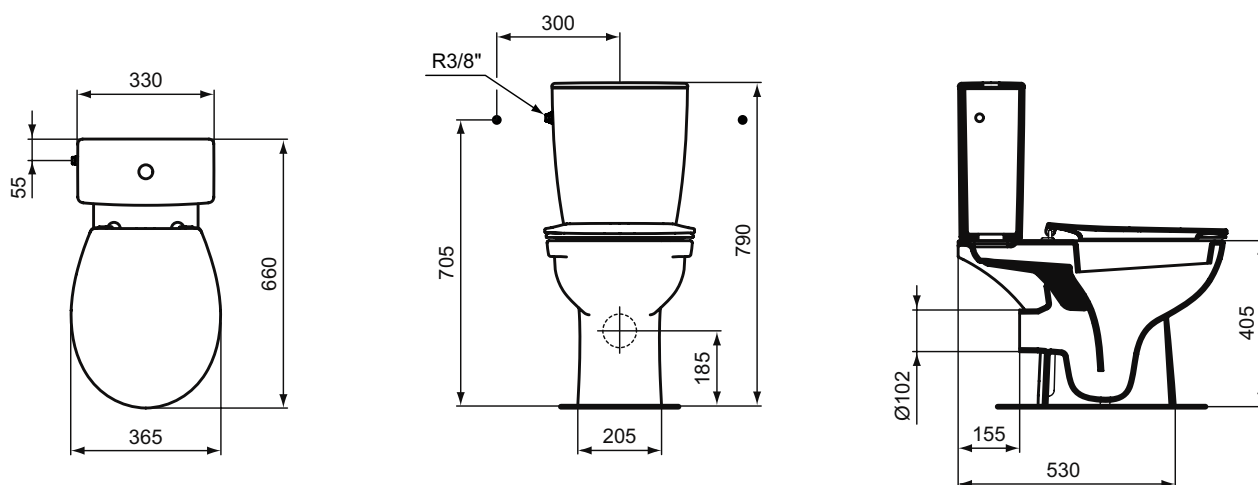

Покрытие / цвет

01 Euro White (Евробелый)