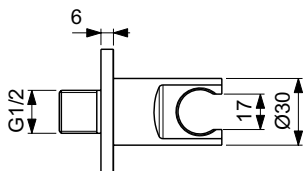

Описание изделия

IDEALRAIN Держатель с подключением душевой лейки 1/2"; цилиндрический дизайн, металлический с пластиковым вкладышем, с обратным клапаном

Артикул	Пропускная способность, л/мин	* РРЦ вкл. НДС, у.е
BC807XG		121,79

Покрытие / цвет

XG Silk Black (Черный матовый)