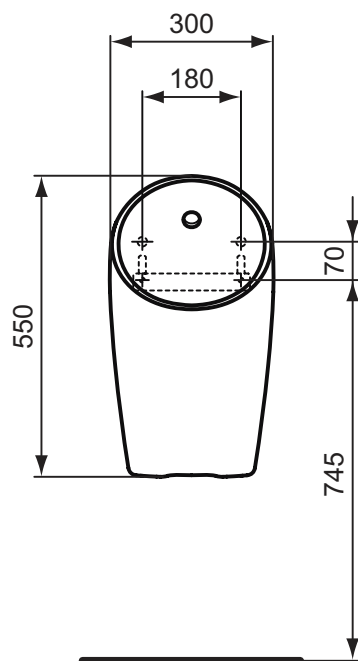

Покрытие / цвет

01 Euro White (Евробелый)

67 Neutral (Нейтральный)