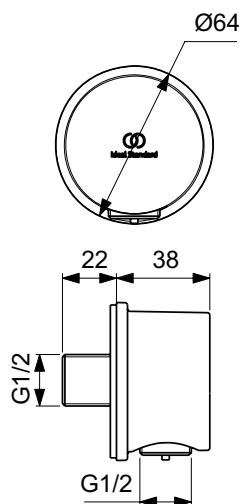

Описание изделия

IDEALRAIN Подключение для душевой лейки 1/2"; цилиндрический дизайн, металлический, с обратным клапаном

Артикул	Пропускная способность, л/мин	* РРЦ вкл. НДС, у.е
BC808A5		67,14

Покрытие / цвет

A5 Magnetic Grey (Магнит)