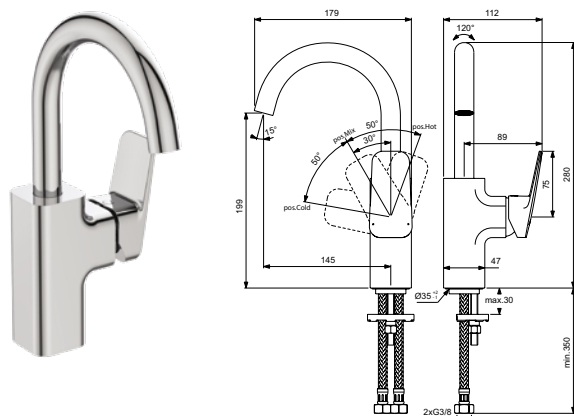

Описание изделия

Ceraplan Смеситель для раковины с высоким трубчатым поворотным изливом 180 мм, без донного клапана
Система монтажа EASY-FIX (облегченный монтаж)
Гибкая подводка G3/8"
Картридж FirmaFlow 38 мм с функцией HWTC (ограничение максимальной температуры горячей воды)
Металлическая рукоятка с индикаторами горячей / холодной воды
Аэратор Slim с ограничением потока 5 л/мин

Артикул	Пропускная способность, л/мин	* РРЦ вкл. НДС, у.е
BD234AA	5	208,99

Покрытие / цвет

AA Chrome (Хром)