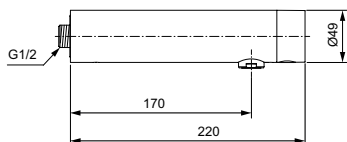

Описание изделия

SENSORFLOW NEW Настенный электронный излив для раковины, без смешивания
Латунный корпус
Питание от литиевой батарейки 6V (установлена в корпусе)
Антивандалная металлическая сервисная крышка с интегрированным ИК-датчиком
Электромагнитный клапан встроен в корпус
Ламинарный регулятор потока M24x1 (защита от попадания бактерий) с ограничением потока 5 л/мин
Подключение G1/2»
Отдельный фильтр встроен в соединение перед электромагнитным клапаном
Предназначен только для использования в системах высокого давления (мин. 0,5 бар)

Артикул	Пропускная способность, л/мин.	* РРЦ вкл. НДС, у.е.
A7560XG	5	648,64

Покрытие / цвет

XG Silk Black (Черный матовый)