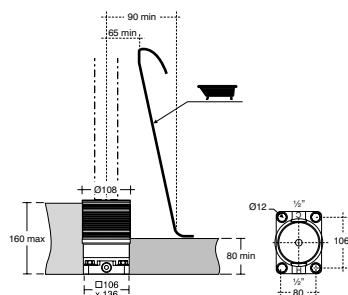

Описание изделия

Металлический встраиваемый комплект для монтажа свободностоящих смесителей Ideal Standard MELANGE / TONIC II

Артикул	Пропускная способность, л/мин	* РРЦ вкл. НДС, у.е
А6133NU		729,67

Покрытие / цвет

NU Neutral (Нейтральный)