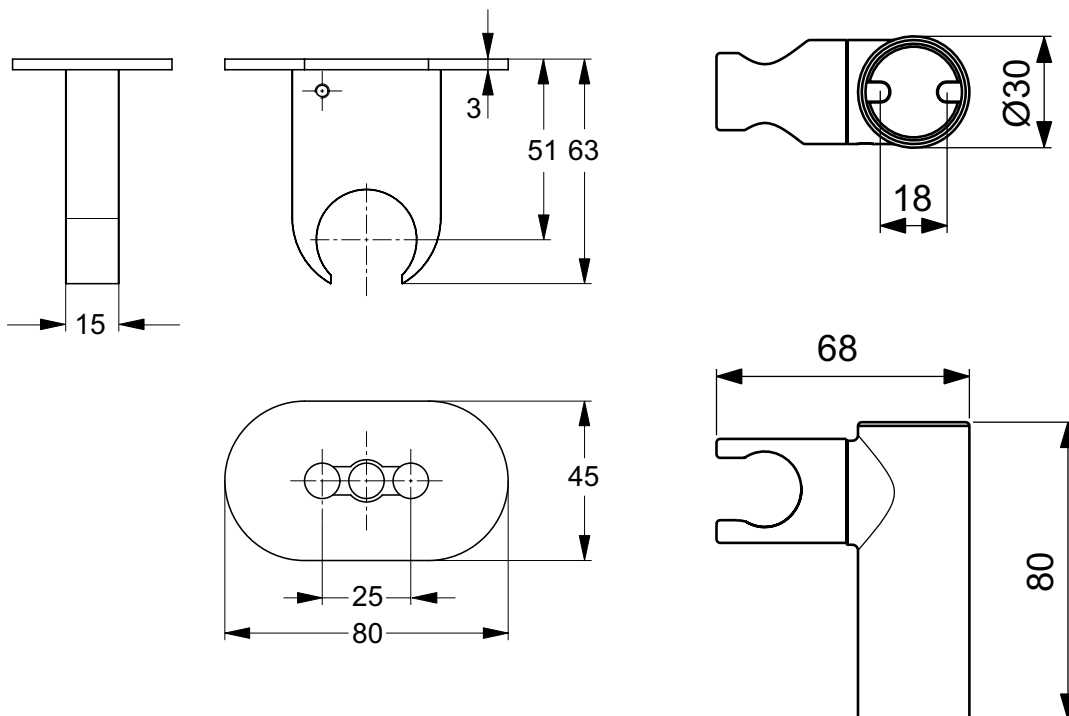

Основное изделие

IDEALRAIN PRO Фиксированный металлический настенный держатель для лейки

IDEALRAIN PRO Поворотный металлический настенный держатель для лейки

Основное изделие

Артикул

Вес, кг

* РРЦ
вкл. НДС, у.е.

IDEALRAIN PRO Фиксированный металлический настенный держатель для лейки

B9846AA

0,2

73,99

IDEALRAIN PRO Поворотный металлический настенный держатель для лейки

B9847AA

0,3

87,46

Покрытие / цвет

AA Chrome (Хром)