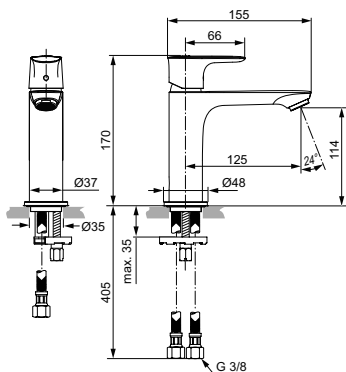

Описание изделия

CONNECT AIR Grande Однорукоятковый смеситель для раковины
Тонкий корпус 36 мм
Картридж 25 мм, без функции HWTC (ограничение максимальной температуры горячей воды) (с 1 кв.2021 - картридж 28 мм FirmaFlow с функцией HWTC), без функции CLICK (ограничение потока воды)
Гибкая подводка PEX G3/8" 400 мм
Система монтажа EASY-FIX (облегченный монтаж)
Аэратор Perlator M24x1 с ограничением потока 5 л/мин.
Металлическая рукоятка с индикатором горячей / холодной воды
Без донного клапана

Артикул	Пропускная способность, л/мин	* РРЦ вкл. НДС, у.е
A7015GN	5	403,22

Покрытие / цвет

GN Silver Storm (Серебряный Шторм)