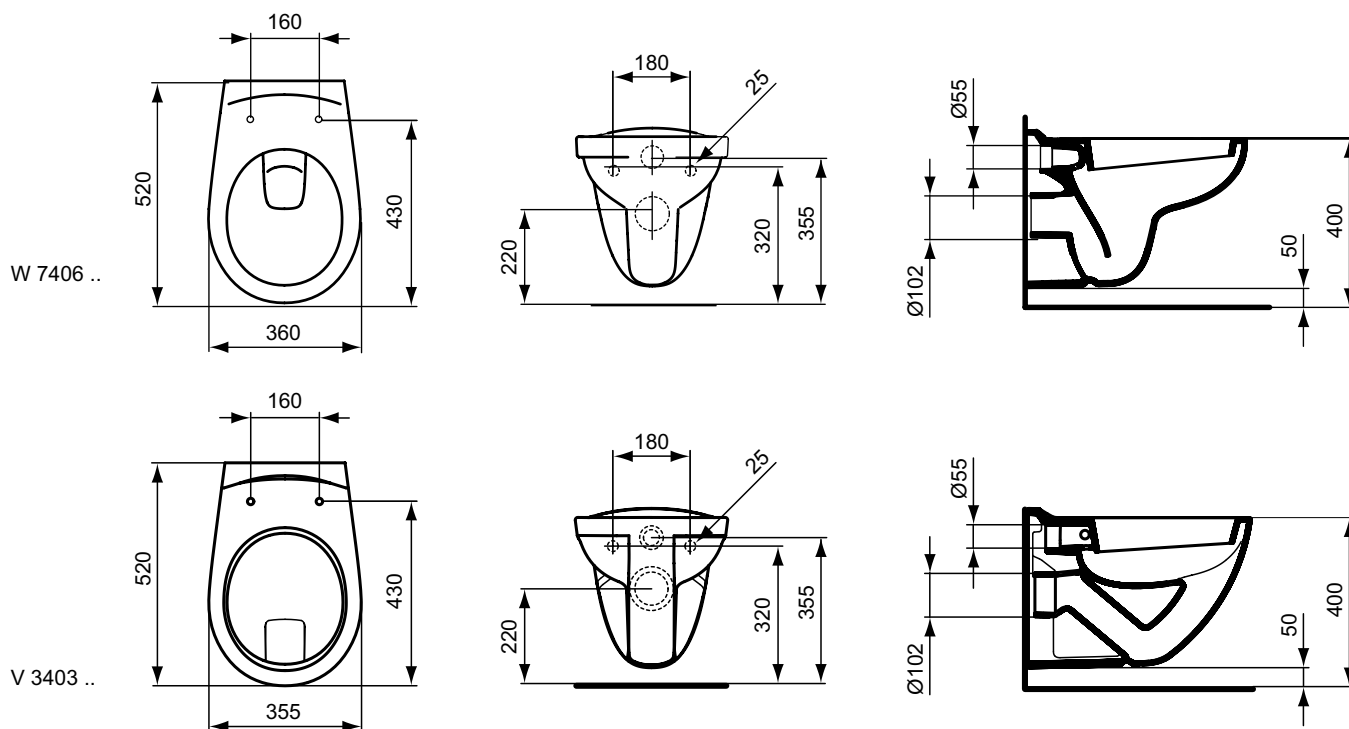

Покрытие / цвет

01 Euro White (Евробелый)