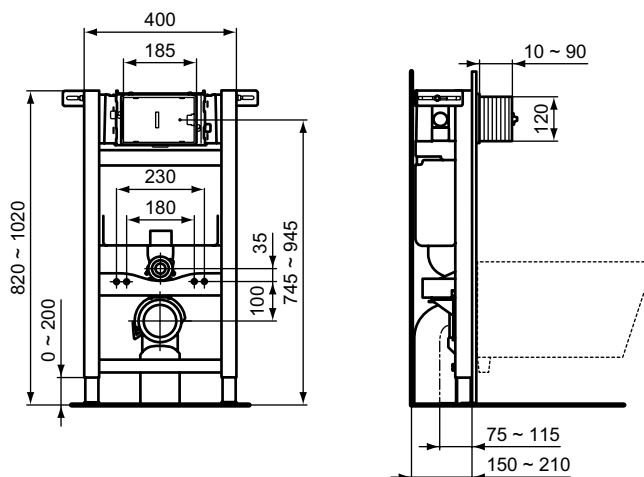

Покрытие / цвет

67 Neutral (Нейтральный)