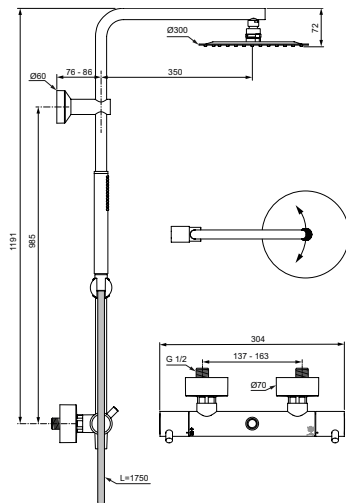

Описание изделия

Ceratherm T125 Душевая система в комплекте с настенным термостатическим смесителем для душа

Монтаж на эксцентриках с шумоподавителями

Термостатический картридж IS с регулируемым ограничителем подачи горячей воды

Затворы на керамических дисках G1/2 180°

Технология «Cool body» («Холодный корпус»)

Металлические рукоятки с цилиндрическим штифтом для удобного захвата, с ограничителями температуры (40°C) и потока воды (50%)

Металлический ниппель для подключения душевого шланга G 1/2"

Встроенные обратные клапаны

1-функциональная душевая лейка stick, ограничение потока 8 л/мин.

Металлический круглый верхний душ Ø300 мм, ограничение потока 12 л/мин.

Поворотный держатель верхнего душа, настенный кронштейн с регулировкой расстояния до стены 78-88 мм

Шланг для душа IdealFlex 1750 мм

Артикул	Пропускная способность, л/мин	* РРЦ вкл. НДС, у.е
A7589XG	8 / 12	1 164,86

Покрытие / цвет

XG Silk Black (Черный матовый)