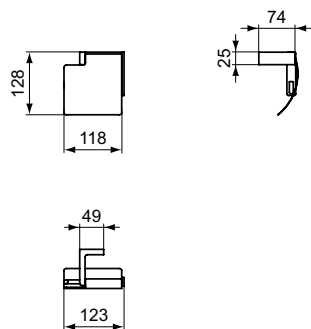

Описание изделия

CONCA Держатель для туалетной бумаги с крышкой, квадратный дизайн

Артикул	Вес, кг	* РРЦ вкл. НДС, у.е
T4496AA	0,3	124,96

Покрытие / цвет

AA Chrome (Хром)