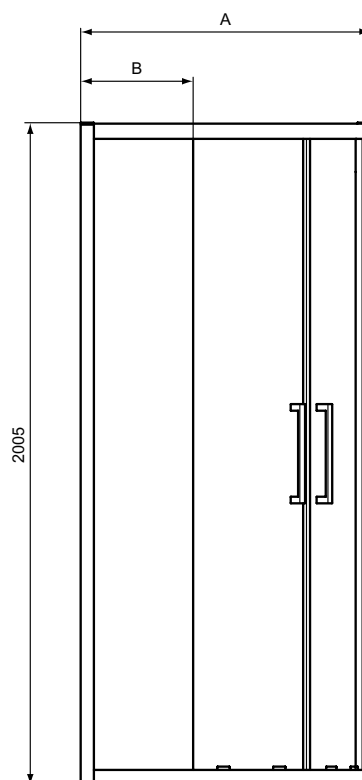

Ванны, Душевые
ограждения и Поддоны