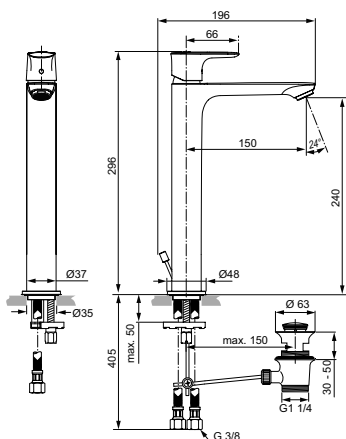

Описание изделия

CONNECT AIR Vessel Однорукоятковый смеситель для раковины с удлиненным корпусом
Тонкий корпус 36 мм
Картридж 25 мм, без функции HWTC (ограничение максимальной температуры горячей воды) (с 1 кв.2021 - картридж 28 мм FirmaFlow с функцией HWTC), без функции CLICK (ограничение потока воды)
Гибкая подводка PEX G3/8" 400 мм
Система монтажа EASY-FIX (облегченный монтаж)
Аэратор Perlator с ограничением потока 5 л/мин.
Металлическая рукоятка с индикатором горячей / холодной воды
Металлический донный клапан

Артикул	Пропускная способность, л/мин	* РРЦ вкл. НДС, у.е
A7025A5	5	534,65

Покрытие / цвет

A5 Magnetic Grey (Магнит)