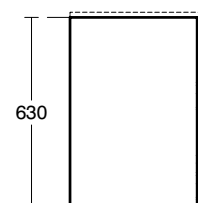

Покрытие / цвет

- DU Matt White (Белый матовый)
- NF Sand Biege Matt (Песочно-бежевый матовый)
- NG Quartz Grey Matt (Кварцево-серый матовый)
- NV Carbon Grey Matt (Угольно-серый матовый)
- NH Greige Matt (Серый матовый)
- NX Natural Oak (Натуральный дуб)
- NW Coffee Oak (Кофейный дуб)
- YE Glossy brill (Блестящий серебристый)
- XG Silk Black (Черный матовый)