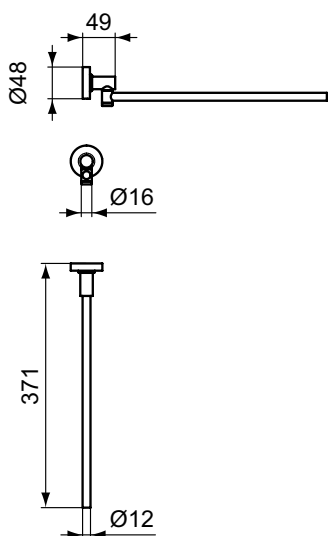

Описание изделия

ЮМ полотенцедержатель 37 см, с крепежом

Артикул	Вес, кг	* РРЦ вкл. НДС, у.е
A7651AA	0,5	156,54

Покрытие / цвет

AA Chrome (Хром)