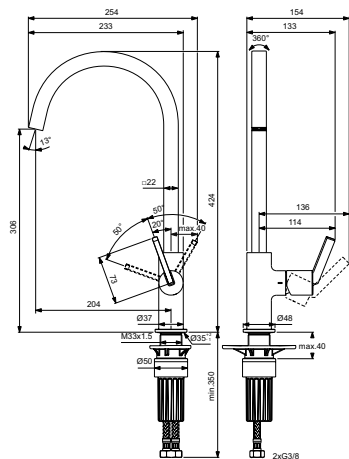

Описание изделия

GUSTO Однорукоятковый смеситель для кухонной мойки, расстояние до аэратора 306 мм
Трубчатый излив R-типа, поворотный на 360°
Картридж FirmaFlow 28 мм с функцией HWTC (ограничение максимальной температуры горячей воды)
Металлическая рукоятка
Индикаторы горячей / холодной воды нанесены на корпус
Аэратор Cache M16.5x1
Система монтажа Easy Fix+ (облегченный монтаж для кухонных смесителей)
Гибкая подводка G3/8"

Артикул	Пропускная способность, л/мин	* РРЦ вкл. НДС, у.е
BD411J4		686,77

Покрытие / цвет

J4 PVD Sunset Rose (Позовое золото)