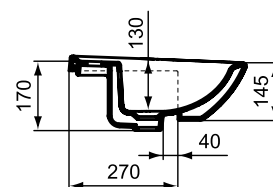

Дизайн: Ideal Standard

Основное изделие

EUROVIT Встраиваемая раковина 57X46 см, 1 отверстие под смеситель, с отверстием перелива

EUROVIT Полувстраиваемая раковина 50X44 см, 1 отверстие под смеситель, с крепежом E209167, с отверстием перелива

Основное изделие	Артикул	Вес, кг	* РРЦ вкл. НДС, у.е.
EUROVIT Встраиваемая раковина 57X46 см	E874901		109,95
EUROVIT Полувстраиваемая раковина 50X44 см	E875201		129,84

Заказывается дополнительно

Трубчатый сифон для раковины 1 1/4"	A2305AA		65,70
Угловой вентиль 1/2" (для подводки 3/8" или для жесткой подводки), 1 шт.	B7883AA		19,82
Решетка слива G 1 1/4" (в случае установки смесителя без донного клапана)	B4801AA		14,91

Покрытие / цвет

- 01 Euro White (Евробелый)
- 67 Neutral (Нейтральный)
- AA Chrome (Хром)

E875201