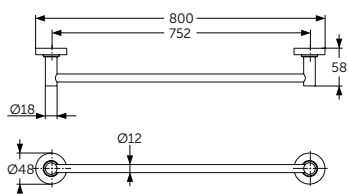

Покрытие / цвет

XG Silk Black (Черный матовый)

Описание изделия

ЮМ Полотенцедержатель 80 см. Макс. нагрузка 20 кг. с крепежом. Диаметр трубы 12 мм

Артикул	Вес, кг	* РРЦ вкл. НДС, у.е
A9244AA	0,7	87,46

Покрытие / цвет

AA Chrome (Хром)