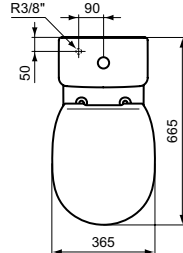

Дизайн: Робин Левин (Англия)

Основное изделие

CONNECT AquaBlade® Напольный пристенный унитаз для монтажа с бачком, горизонтальный выпуск, с крепежом ТТ0257919. Бачок и сиденье/крышка заказываются отдельно.

Основное изделие	Артикул	Вес, кг	* РРЦ вкл. НДС, у.е.
CONNECT AquaBlade® Чаша для напольного пристенного унитаза. Бачок, сиденье и крышка заказываются дополнительно	E039701	26,0	376,88
Обязательное оборудование			
CONNECT ARC Бачок для унитаза, нижняя подводка, двойной смыв 3/6 л	E785601	10,0	166,43
CONNECT CUBE Бачок для унитаза, нижняя подводка, двойной смыв 3/6 л	E797001	10,0	177,66
CONNECT Сиденье и крышка с функцией плавного закрытия, дюропласт, шарниры металл/пластик	E712701	2,7	111,54
CONNECT Сиденье и крышка стандарт, дюропласт, стальные шарниры	E712801	2,2	63,22
CONNECT Тонкое сиденье и крышка стандарт, дюропласт, стальные шарниры	E772301	2,2	74,36
CONNECT Тонкое сиденье и крышка с функцией плавного закрытия, дюропласт, шарниры металл/пластик	E772401	2,2	131,24
Заказывается дополнительно			
Переходник для вертикального выпуска (90°)	J324867	0,5	17,30

Покрытие / цвет

- 01 Euro White (Евробелый)
- 67 Neutral (Нейтральный)

	J324867	WW965742	T682067	T002667	T002767
A I	185 - 205	185 - 205	250 - 270	165 - 220	60 - 160
A I+II				T002867	
A I+III				T002967	
				II = +20 / -20	
				III = +40 / -40	

	J324867	WW965742	T682067	T002667	T002767
A I	185 - 205	185 - 205	250 - 270	165 - 220	60 - 160
A I+II				T002867	
A I+III				T002967	
				II = +20 / -20	
				III = +40 / -40	

РЕВОЛЮЦИОННАЯ ТЕХНОЛОГИЯ
См. стр. 975 в разделе
«Техническая информация»