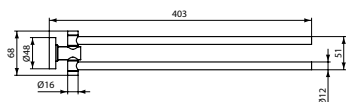

Описание изделия

ЮМ Двойной полотенцедержатель, с крепежом. Поворотный на 180°, диаметр трубы 12 мм

Артикул	Вес, кг	* РРЦ вкл. НДС, у.е
A9131GN	0,4	250,47

Покрытие / цвет

GN PVD Silver Storm (Серебряный Шторм)