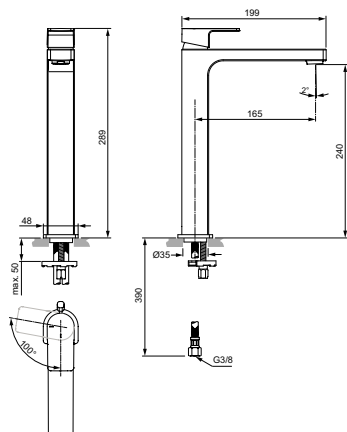

Описание изделия

EDGE Vessel Однорукоятковый смеситель для раковины
Технология Blue Start®
Картридж 25 мм, без функции HWTC (ограничение максимальной температуры горячей воды) (с 1 кв.2021 - картридж 28 мм FirmaFlow с функцией HWTC), без функции CLICK (ограничение потока воды)
Гибкая подводка G3/8" PEX
Система облегченного монтажа EASY-FIX (облегченный монтаж)
Аэратор Perlator с ограничением потока 5 л/мин.
Металлическая рукоятка с индикатором горячей / холодной воды (индикатор холодной воды расположен по центру)
Без донного клапана

Артикул	Пропускная способность, л/мин.	* РРЦ вкл. НДС, у.е.
A7115AA	5	382,44

Покрытие / цвет

AA Chrome (Хром)