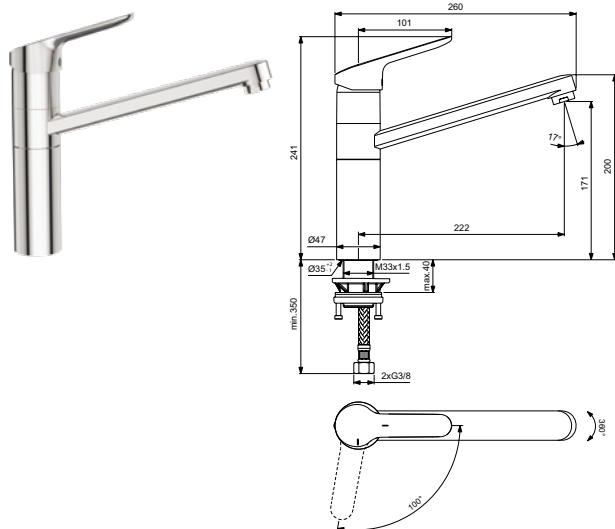

Описание изделия

CERAFLEX Однорукоятковый смеситель для кухонной мойки, средний излив

Литой поворотный излив

Технология Blue Start®

Картридж FirmaFlow 38 мм с функцией HWTC (ограничение максимальной температуры горячей воды), с функцией CLICK (ограничение потока воды)

Гибкая подводка G3/8"

Монтаж IS-Fix - крепеж на центральной гайке M 33x1,5 с двумя блокирующими винтами, с пластиковой опорной пластиной для более стабильного монтажа на мойке из нержавеющей стали

Аэратор Perlator

Металлическая рукоятка с индикатором горячей / холодной воды (индикатор холодной воды расположен по центру)

Артикул	Пропускная способность, л/мин.	* РРЦ вкл. НДС, у.е.
BC135AA	9	147,45

Покрытие / цвет

AA Chrome (Хром)