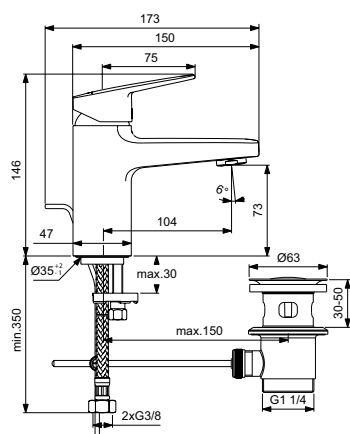

Описание изделия

CeraPlan H75 Смеситель для раковины с металлическим донным клапаном
Система монтажа EASY-FIX (облегченный монтаж)
Гибкая подводка G3/8"
Картридж FirmaFlow 38 мм с функцией HWTC (ограничение максимальной температуры горячей воды)
Металлическая рукоятка с индикаторами горячей / холодной воды
Аэратор Slim с ограничением потока 5 л/мин

Артикул	Пропускная способность, л/мин	* РРЦ вкл. НДС, у.е
BD214AA	5	157,54

Покрытие / цвет

AA Chrome (Хром)