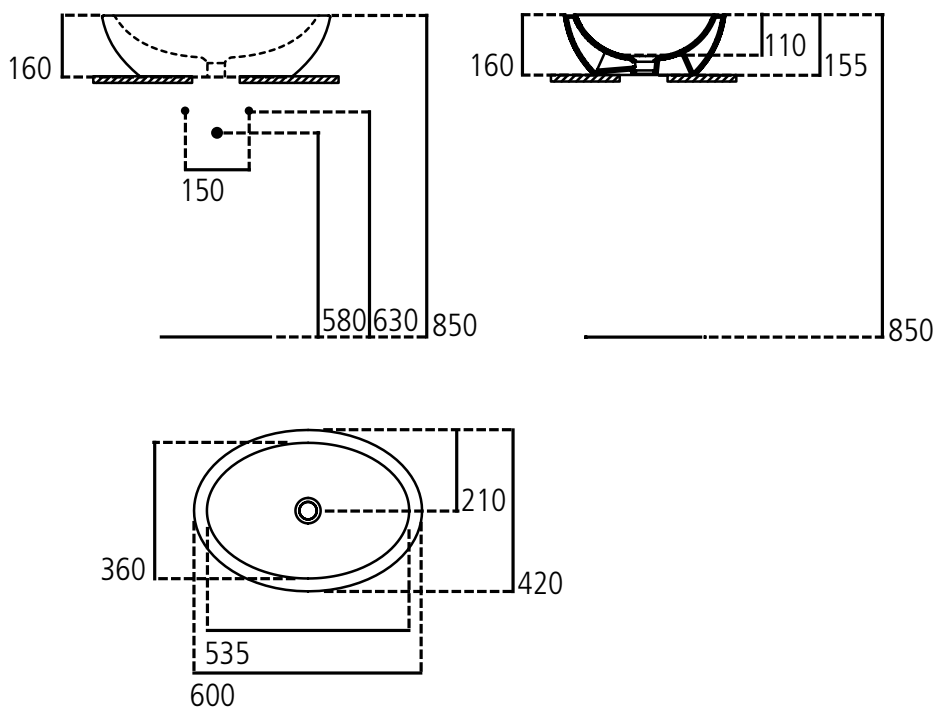

Покрытие / цвет

- 01 Euro White (Евробелый)
- AA Chrome (Хром)
- V3 Silk Black (Черный матовый)