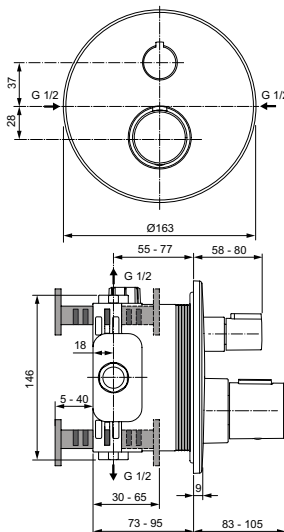

Описание изделия

Ceratherm T100 Встраиваемый индивидуальный термостатический смеситель для душа
Комплект №2 (функциональный комплект и накладка для настенного монтажа)
Термостатический картридж IS, клапаны на керамических дисках 3/4" 90°
Без душевого гарнитура
Металлическая рукоятка с ограничителем температуры 40°C
Пластиковая накладка
Для монтажа с комплектом EASY-BOX A1000NU (заказывается дополнительно)

Артикул	Пропускная способность, л/мин	* РРЦ вкл. НДС, у.е
A5813AA	22	553,01

Покрытие / цвет

AA Chrome (Хром)