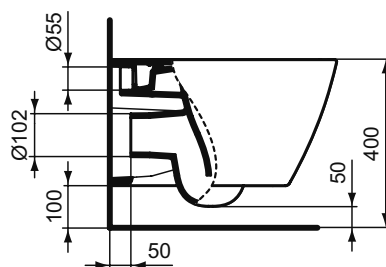

Покрытие / цвет

01 Euro White (Евробелый)

РЕВОЛЮЦИОННАЯ ТЕХНОЛОГИЯ
См. стр. 975 в разделе «Техническая информация»