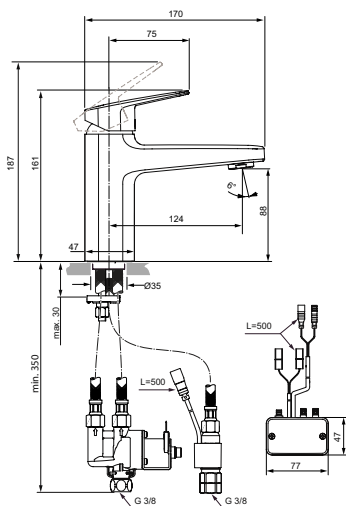

Описание изделия

CERAPLAN iX H90 Смеситель для раковины, хром
Решение «2 в 1»: стандартное механическое управление и функция бесконтактного запуска холодной воды

Бесконтактный режим работы для экономии воды и энергии, обеспечиваемый

инфракрасным электронным датчиком для активации холодной воды со следующими функциями:

- автоматическая калибровка расстояния в зависимости от окружающей среды
- безопасная остановка после 55 секунд активности
- режим очистки в течение 60 секунд
- санитарный автопромыв в течение 300 секунд каждые 24 часа (по умолчанию выключен)

Электромагнитный клапан включения-выключения для подключения к смесителю

Батарейка (6V CR-P2 223 Lithium литиевая)

Батарейный отсек и держатель

Характеристики стандартного механического управления:

Стандартная активация прекращает работу в бесконтактном режиме
Картридж FirmaFlow 38 мм с функцией HWTC (ограничение максимальной температуры горячей воды)

Металлическая рукоятка с индикаторами горячей / холодной воды

Аэратор Slim с ограничением потока 5 л/мин

Система монтажа EASY-FIX (облегченный монтаж)

Гибкая подводка G3/8"

Только для использования в системах высокого давления (min. 0,5 bar)

Артикул	Пропускная способность, л/мин	* РРЦ вкл. НДС, у.е
BD282XG	5	642,03

Покрытие / цвет

XG Silk Black (Черный матовый)