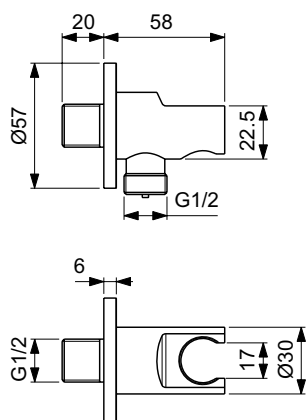

Описание изделия

IDEALRAIN Держатель с подключением душевой лейки 1/2", цилиндрический дизайн, металлический с пластиковым вкладышем, с обратным клапаном

Артикул	Пропускная способность, л/мин	* РРЦ вкл. НДС, у.е
BC807GN		144,34

Покрытие / цвет

GN Chrome (Хром)