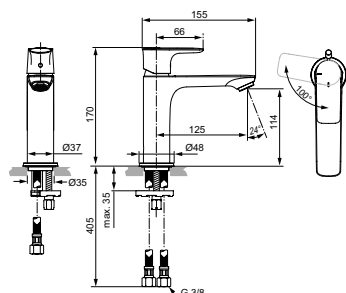

Описание изделия

CONNECT AIR Grande Однорукоятковый смеситель для раковины
Технология Blue Start®
Тонкий корпус 36 мм
Картридж 25 мм, без функции HWTC (ограничение максимальной температуры горячей воды) (с 1 кв.2021 - картридж 28 мм FirmaFlow с функцией HWTC), без функции CLICK (ограничение потока воды)
Гибкая подводка PEX G3/8"
Система монтажа EASY-FIX (облегченный монтаж)
Аэратор Perlator M24x1 с ограничением потока 5 л/мин.
Металлическая рукоятка с индикатором горячей / холодной воды (индикатор холодной воды расположен по центру)
Без донного клапана

Артикул	Пропускная способность, л/мин.	* РРЦ вкл. НДС, у.е.
A7016A2	5	822,95

Покрытие / цвет

A2 Brushed Gold / Шлифованное Золото