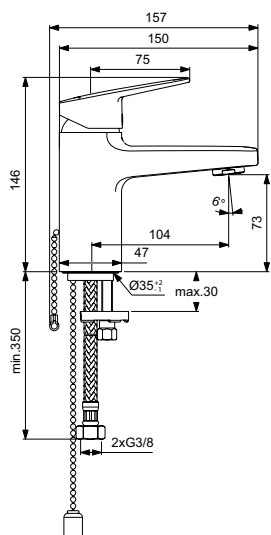

Описание изделия

CeraPlan H75 Смеситель для раковины с цепочкой
Система монтажа EASY-FIX (облегченный монтаж)
Гибкая подводка G3/8"
Картридж FirmaFlow 38 мм с функцией HWTC (ограничение максимальной температуры горячей воды)
Металлическая рукоятка с индикаторами горячей / холодной воды
Аэратор Slim с ограничением потока 5 л/мин

Артикул	Пропускная способность, л/мин	* РРЦ вкл. НДС, у.е
BD210AA	5	143,21

Покрытие / цвет

AA Chrome (Хром)