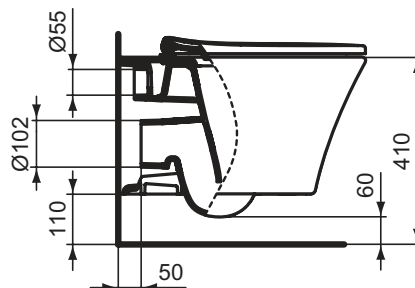

Покрытие / цвет

- 01 Euro White (Евробелый)
- V3 Silk Black (Черный матовый)

РЕВОЛЮЦИОННАЯ ТЕХНОЛОГИЯ
См. стр. 975 в разделе «Техническая информация»