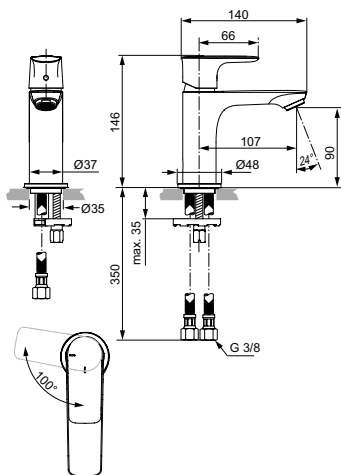

Описание изделия

CONNECT AIR Однорукоятковый смеситель для раковины
Технология Blue Start®
Тонкий корпус 36 мм
Картридж 25 мм, без функции HWTC (ограничение максимальной температуры горячей воды) (с 1 кв.2021 - картридж 28 мм FirmaFlow с функцией HWTC), без функции CLICK (ограничение потока воды)
Гибкая подводка PEX G3/8"
Система монтажа EASY-FIX (облегченный монтаж)
Аэратор Perlator M24x1 с ограничением потока 5 л/мин.
Металлическая рукоятка с индикатором горячей / холодной воды (индикатор холодной воды расположен по центру)
Без донного клапана

Артикул	Пропускная способность, л/мин.	* РРЦ вкл. НДС, у.е.
A7011A2	5	688,67

Покрытие / цвет

A2 Brushed Gold / Шлифованное Золото