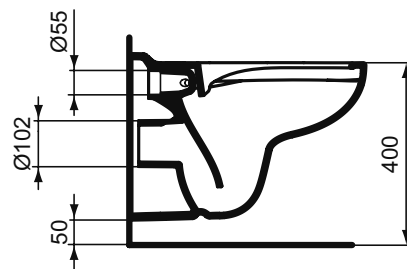

Покрытие / цвет

01 Euro White (Евробелый)