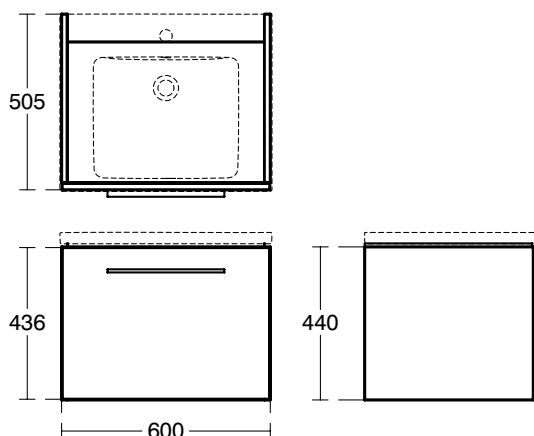

Покрытие / цвет

DU	Matt White (Белый матовый)
NF	Sand Biege Matt (Песочно-бежевый матовый)
NG	Quartz Grey Matt (Кварцево-серый матовый)
NV	Carbon Grey Matt (Угольно-серый матовый)
NH	Greige Matt (Серый матовый)
NX	Natural Oak (Натуральный дуб)
NW	Coffee Oak (Кофейный дуб)
YE	Glossy brill (Блестящий серебристый)
XG	Silk Black (Черный матовый)