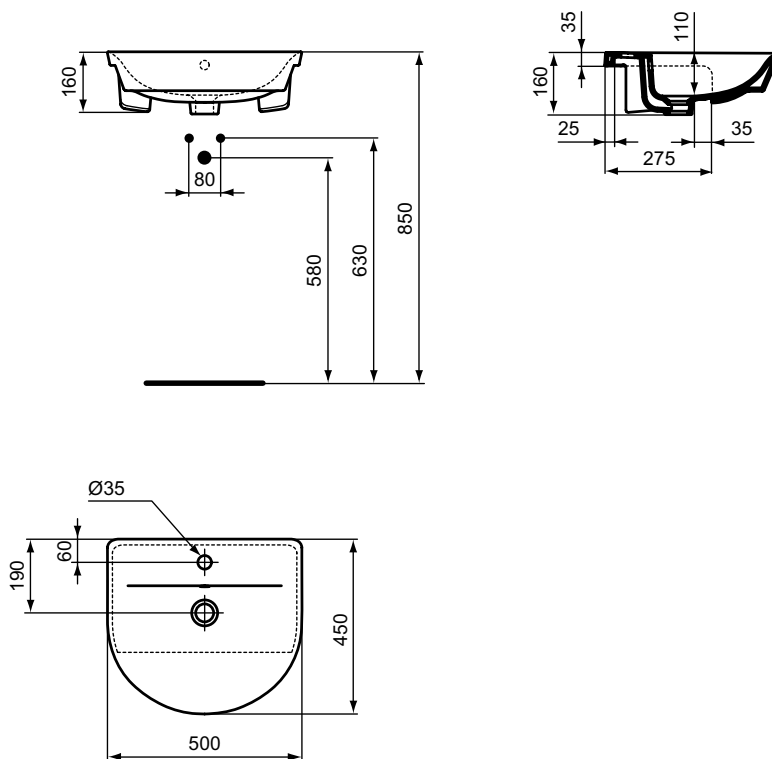

Покрытие / цвет

- 01 Euro White (Евробелый)
- AA Chrome (Хром)