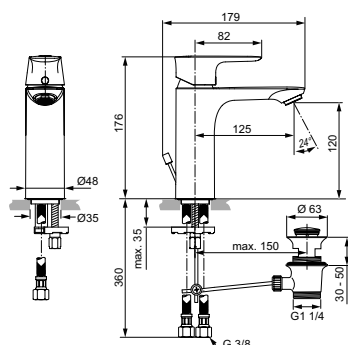

Описание изделия

CONNECT AIR Grande Project Однорукоятковый смеситель для раковины

Картридж 38 мм с функцией HWTC (ограничение максимальной температуры горячей воды), без функции CLICK

Гибкая подводка PEX G3/8"

Система монтажа EASY-FIX (облегченный монтаж)

Аэратор Perlator M24x1 с ограничением потока 5 л/мин.

Металлическая рукоятка с индикатором горячей / холодной воды

Металлический донный клапан

Артикул	Пропускная способность, л/мин.	* РРЦ вкл. НДС, у.е.
A7053AA	5	508,94

Покрытие / цвет

AA Chrome (Хром)

Решения для
Общественных зон