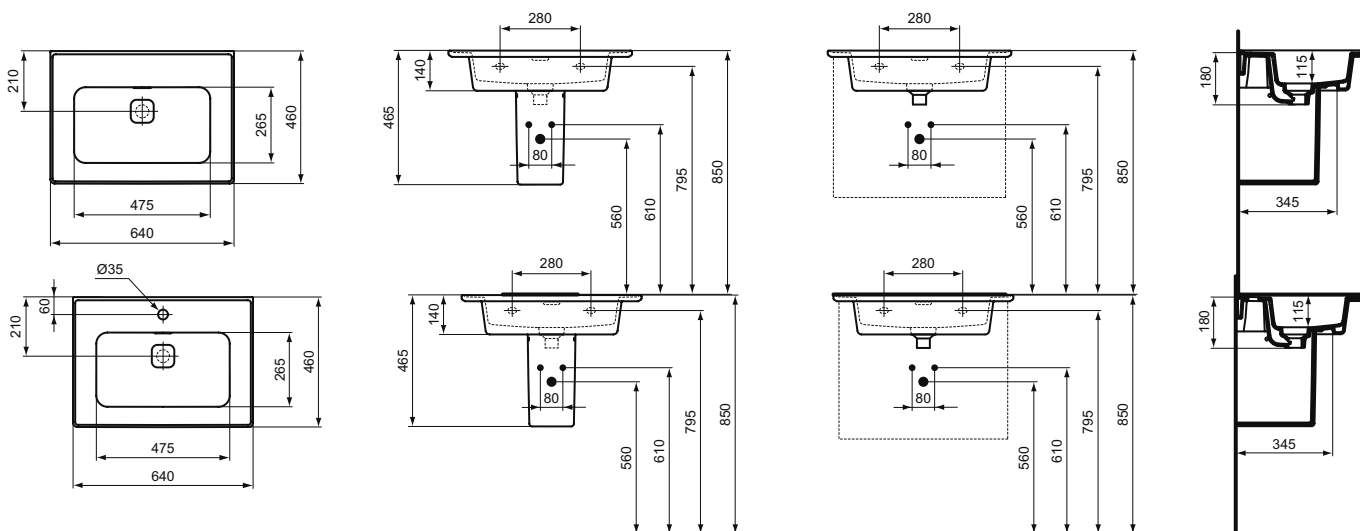

Покрытие / цвет

- 01 Euro White (Евробелый)
- 67 Neutral (Нейтральный)
- AA Chrome (Хром)