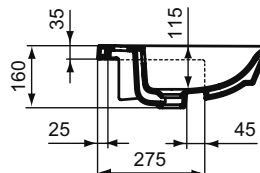

Покрытие / цвет

- 01 Euro White (Евробелый)
- AA Chrome (Хром)