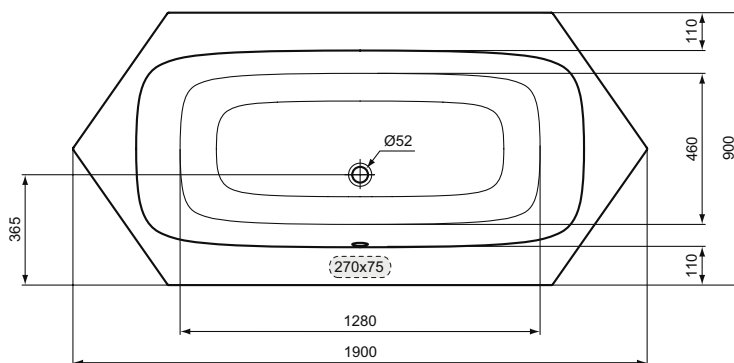

Покрытие / цвет

- 01 Euro White (Евробелый)
- AA Chrome (Хром)