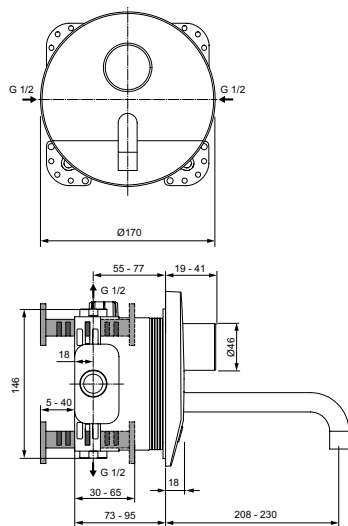

Описание изделия

CERAPLUS Встраиваемый смеситель для раковины
Со смешиванием
Работа от батарейки, внешняя литиевая батарейка (DC 6V)
Комплект №2 (внешняя часть), для монтажа с комплектом №1 A1000NU
Трубчатый излив, длина излива 230 мм
Ламинарный регулятор потока (защита от попадания бактерий) с ограничением потока 8 л/мин, ключ в комплекте
Электромагнитный клапан интегрирован в корпус
Полнофункциональный электронный датчик (регулируемые функции)
С термостатическим механизмом для предварительной регулировки температуры воды и с антивандальной крышкой
Изделие может использоваться только в системах высокого давления (мин. 0,5 атм)
Рекомендована предварительная установка фильтра 50 µm (для обеспечения надлежащей работы электромагнитного клапана)

Артикул	Пропускная способность, л/мин.	* РРЦ вкл. НДС, у.е.
A6153AA	8	1 752,69

Покрытие / цвет

AA Chrome (Хром)