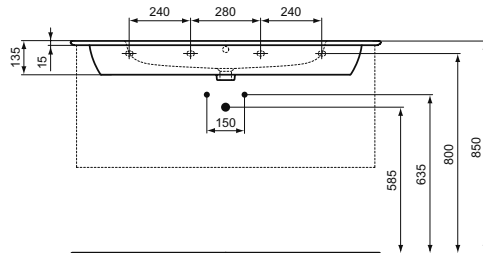

Покрытие / цвет

01 Euro White (Евробелый)

AA Chrome (Хром)