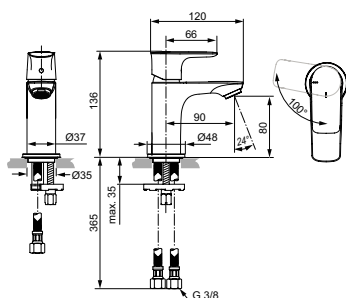

Описание изделия

CONNECT AIR Piccolo Однорукоятковый смеситель для раковины (уменьшенная версия)
Технология Blue Start®
Тонкий корпус 36 мм
Картридж 25 мм, без функции HWTC (ограничение максимальной температуры горячей воды) (с 1 кв.2021 - картридж 28 мм FirmaFlow с функцией HWTC), без функции CLICK (ограничение потока воды)
Гибкая подводка PEX G3/8"
Система монтажа EASY-FIX (облегченный монтаж)
Аэратор Perlator M24x1 с ограничением потока 5 л/мин.
Металлическая рукоятка с индикатором горячей / холодной воды (индикатор холодной воды расположен по центру)
Без донного клапана

Артикул	Пропускная способность, л/мин.	* РРЦ вкл. НДС, у.е.
A7019A5	5	663,15

Покрытие / цвет

A5 Magnetic Grey / Магнит