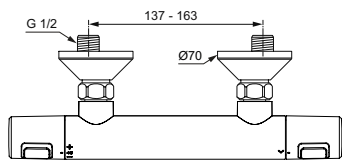

Описание изделия

Seratherm T25 Настенный термостатический смеситель для душа
Монтаж на стандартных эксцентриках
Термостатический картридж IS, новая технология
Затворы на керамических дисках G1/2 180°
Технология «Cool body» («Холодный корпус»)
Без душевого гарнитура
Пластиковые рукоятки с ограничителями температуры (40°C)
и потока воды (50%)
Встроенный обратный клапан

Дополнительное оборудование: съемная полочка для термостатов T25, T50 и T100 (артикул A7215AA)

Артикул	Пропускная способность, л/мин	* РРЦ вкл. НДС, у.е
A7201AA	12	217,55
A7215AA		52,21

Покрытие / цвет

AA Chrome (Хром)