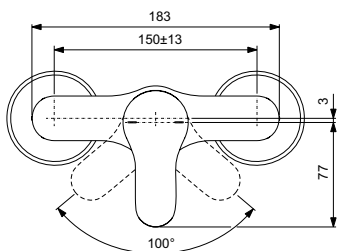

Описание изделия

CERABASE Настенный однорукоятковый смеситель для душа
Картридж FirmaFlow 38 мм с функцией HWTC (ограничение максимальной температуры горячей воды)
Металлическая рукоятка с индикаторами горячей / холодной воды
Обратный клапан
Монтаж на стандартных эксцентриках
Цилиндрические металлические отражатели
Упаковка без пластика

Артикул	Пропускная способность, л/мин	* РРЦ вкл. НДС, у.е
BC842AA		115,35

Покрывтие / цвет
AA Chrome (Хром)