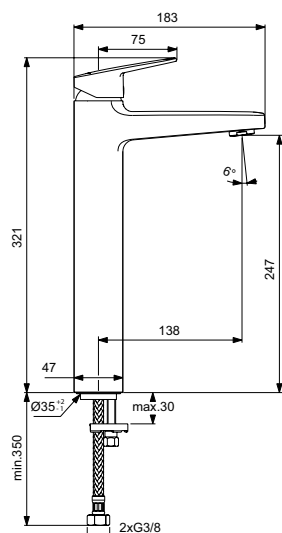

Описание изделия

Ceraplan Vessel Смеситель для раковины без донного клапана
Система монтажа EASY-FIX (облегченный монтаж)
Гибкая подводка G3/8"
Картридж FirmaFlow 38 мм с функцией HWTC (ограничение максимальной температуры горячей воды)
Металлическая рукоятка с индикаторами горячей / холодной воды
Аэратор Slim с ограничением потока 5 л/мин

Артикул	Пропускная способность, л/мин	* РРЦ вкл. НДС, у.е
BD236AA	5	248,04

Покрытие / цвет

AA Chrome (Хром)