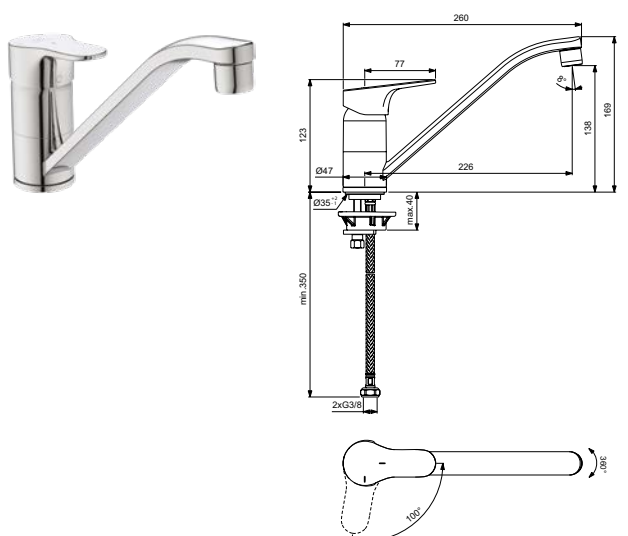

Описание изделия

CERABASE Однорукоятковый смеситель для кухонной мойки
Картридж FirmaFlow 38 мм с функцией HWTC (ограничение максимальной температуры горячей воды)
с функцией CLICK (ограничение потока воды)
Металлическая рукоятка с индикаторами горячей / холодной воды
Аэратор Perlator
Система монтажа EASY-FIX (облегченный монтаж)
Гибкая подводка G3/8''
Технология Blue Start®
Упаковка без пластика

Артикул	Пропускная способность, л/мин	* РРЦ вкл. НДС, у.е
BD432AA	5	107,91

Покрытие / цвет

AA Chrome (Хром)