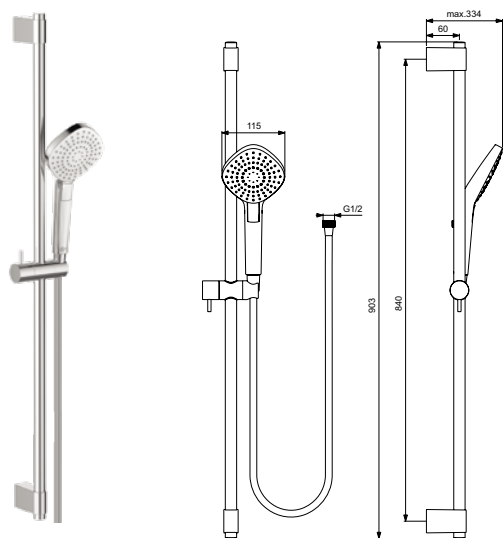

Описание изделия

IDEALRAIN EVO DIAMOND L3 Душевой гарнитур со штангой 90 см
3-функциональная самоочищающаяся лейка Ø110 мм, режим струи: Rain (Дождь), Smart Rain (Бодрящий дождь), Massage (Массаж); ограничение потока 8 л/мин.
Шланг 1750 мм с силиконовым покрытием IDEALFLEX®
Штанга 90 см с регулируемыми кронштейнами, Ø20 мм
Металлический слайдер, фиксатор высоты, регулировка наклона лейки

Артикул	Пропускная способность, л/мин	* РРЦ вкл. НДС, у.е
V2238AA	8	136,49

Покрытие / цвет
AA Chrome (Хром)