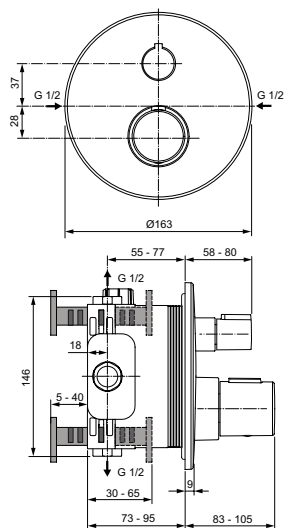

Описание изделия

Ceratherm T100 Встраиваемый индивидуальный термостатический смеситель для ванны/душа
Комплект №2 (функциональный комплект и накладка для настенного монтажа)
Термостатический картридж IS, 2-х ходовые клапаны на керамических дисках 90°
Интегрированное переключение ванна/душ
Без душевого гарнитура
Металлическая рукоятка с ограничителем температуры 40°C
Металлическая накладка
Для монтажа с комплектом EASY-BOX A1000NU (заказывается дополнительно)

Артикул	Пропускная способность, л/мин	* РРЦ вкл. НДС, у.е
A5814GN	22	983,11

Покрытие / цвет

GN Silver Storm (Серебряный Шторм)