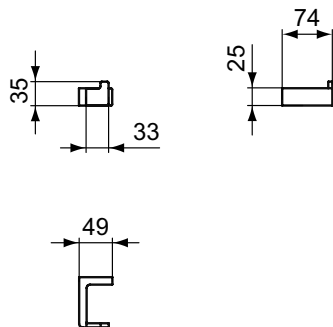

Описание изделия

CONCA Крючок одинарный квадратный

Артикул	Вес, кг	* РРЦ вкл. НДС, у.е
T4506AA	0,2	24,50

Покрытие / цвет

AA Chrome (Хром)