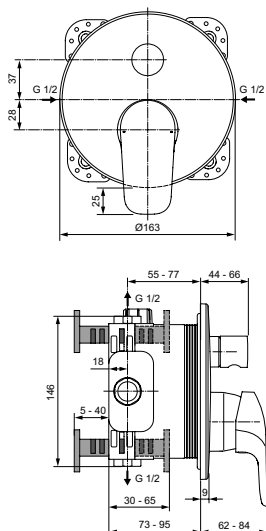

Описание изделия

CERAFLEX Встраиваемый смеситель для ванны/душа

Комплект №2 (функциональный комплект и накладка для настенного монтажа)

Картридж 47 мм с функцией HWTC (ограничение максимальной температуры горячей воды), с функцией CLICK (ограничение потока воды)

Без душевого гарнитура

Металлическая рукоятка с индикатором горячей/холодной воды

Автоматическое переключение

Обратный клапан

Для монтажа с комплектом EASY-BOX A1000NU (заказывается дополнительно)

Артикул	Пропускная способность, л/мин	* РРЦ вкл. НДС, у.е
A6725AA	25	188,43

Покрытие / цвет

AA Chrome (Хром)