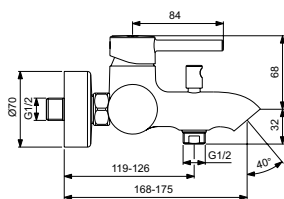

Описание изделия

CERALINE Настенный смеситель для ванны/душа
Картридж 38 мм FirmaFlow с функцией HWTC (ограничение максимальной температуры горячей воды)
Аэратор Cashe
Монтаж на стандартных эксцентриках (в комплекте: эксцентрики, металлические отражатели, уплотнительные прокладки)
Металлическая рукоятка с индикаторами горячей / холодной воды
Автоматическое переключение ванна/душ
Обратный клапан

Артикул	Пропускная способность, л/мин	* РРЦ вкл. НДС, у.е
BC199AA	20 / 13	164,60

Покрытие / цвет

AA Chrome (Хром)