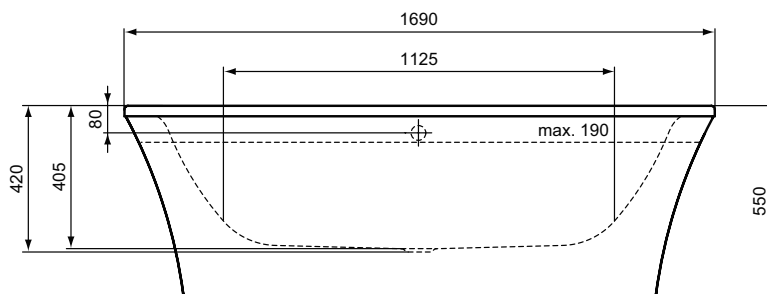

Покрытие / цвет

- 01 Euro White (Евробелый)
- AA Chrome (Хром)