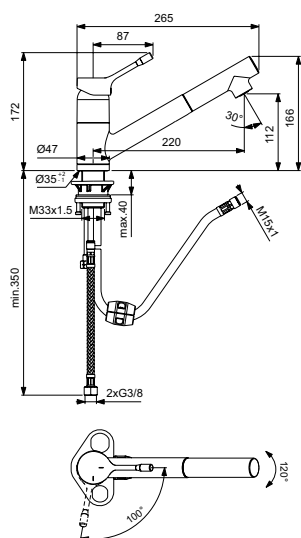

Описание изделия

CERALOOK Однорукоятковый смеситель для кухонной мойки
Литой поворотный выдвижной излив
Технология Blue Start®
Картридж 38 мм с функцией HWTC (ограничение максимальной температуры горячей воды), с функцией CLICK (ограничение потока воды)
Гибкая подводка G3/8" PEX
Монтаж IS-Fix - крепеж на центральной гайке M33x1,5 с двумя блокирующими винтами с пластиковой опорной пластиной для более стабильного монтажа на мойке из нержавеющей стали
Аэратор Perlator
Металлическая рукоятка с индикатором горячей / холодной воды (индикатор холодной воды расположен по центру)

Артикул	Пропускная способность, л/мин	* РРЦ вкл. НДС, у.е
BC294AA	9,1	266,09

Покрытие / цвет

AA Chrome (Хром)