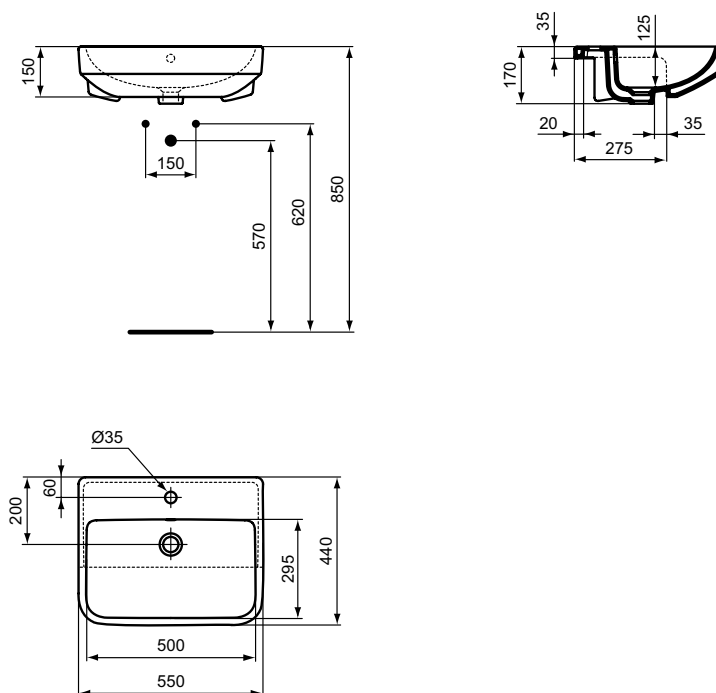

Покрывтие / цвет

- 01 Euro White (Евробелый)
- AA Chrome (Хром)
- HY Smartguard White (Евробелый с покрытием Smartguard)