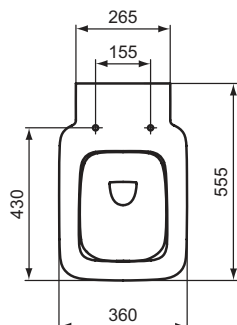

Покрытие / цвет

- 01 Euro White (Евробелый)
- 67 Neutral (Нейтральный)

T002767	T002767 + T002867	J324867	J324867 + T002867	T002667	T682067
A	60 - 85	80 - 105	125 - 135	105 - 155	165 - 185
				185 - 200	

РЕВОЛЮЦИОННАЯ ТЕХНОЛОГИЯ
См. стр. 975 в разделе «Техническая информация»