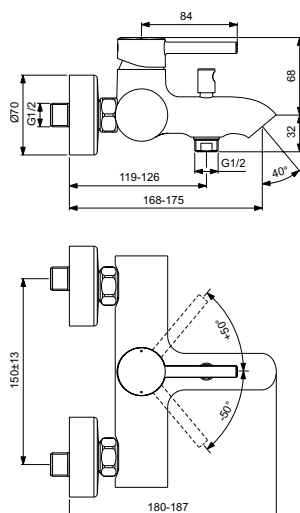

Описание изделия

CERALINE Настенный смеситель для ванны/душа
Картридж 38 мм FirmaFlow с функцией HWTC (ограничение максимальной температуры горячей воды)
Аэратор Cashе
Монтаж на стандартных эксцентриках (в комплекте: эксцентрики, металлические отражатели, уплотнительные прокладки)
Металлическая рукоятка с индикаторами горячей / холодной воды
Автоматическое переключение ванна/душ
Обратный клапан

Артикул	Пропускная способность, л/мин	* РРЦ вкл. НДС, у.е
BC199U5	20 / 13	164,36

Покрытие / цвет

U5 Matt-White/Chrome (Матовый белый/хром)