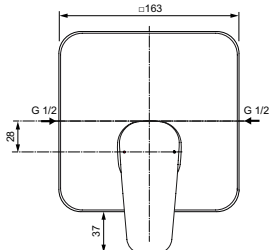

Описание изделия

CERAFINE D Встраиваемый смеситель для душа
Комплект №2 (функциональный комплект и накладка для настенного монтажа)
Картридж 47 мм с функцией CLICK (ограничение потока воды), с функцией HWTC (ограничение максимальной температуры горячей воды)
Металлическая рукоятка с индикаторами горячей / холодной воды
Хромированная пластиковая накладка
Для монтажа с комплектом EASY-BOX A1000NU (заказывается дополнительно)

Артикул	Пропускная способность, л/мин	* РРЦ вкл. НДС, у.е
A7347AA	23	172,34

Покрытие / цвет

AA Chrome (Хром)