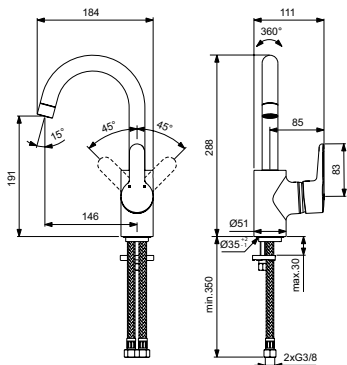

Описание изделия

CONNECT BLUE Однорукоятковый смеситель для раковины
Замена картриджа с марта 2022 с 40 мм на FirmaFlow 38 мм
Гибкая подводка G3/8" (антибактериальные шланги PEX)
Система монтажа EASY-FIX (облегченный монтаж)
Аэратор Cascade M22x1
Металлическая рукоятка с индикатором горячей/холодной воды
Без донного клапана

Артикул	Пропускная способность, л/мин	* РРЦ вкл. НДС, у.е
V9933AA	12	196,42

Покрытие / цвет
AA Chrome (Хром)