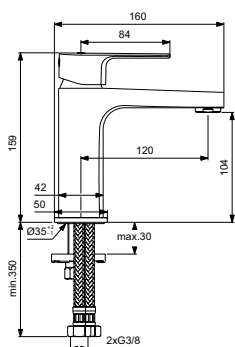

Описание изделия

CERAFINE D Grande Однорукоятковый смеситель для раковины
Технология Blue start®
Картридж 28 мм FirmaFlow с функцией HWTC (ограничение максимальной температуры горячей воды)
Гибкая подводка G3/8"
Система монтажа EASY-FIX (облегченный монтаж)
Аэратор Perlator с ограничением потока 5 л/мин.
Металлическая рукоятка с индикаторами горячей / холодной воды
Без донного клапана

Артикул	Пропускная способность, л/мин.	* РРЦ вкл. НДС, у.е.
BC687AA	5	115,40

Покрытие / цвет

AA Chrome (Хром)