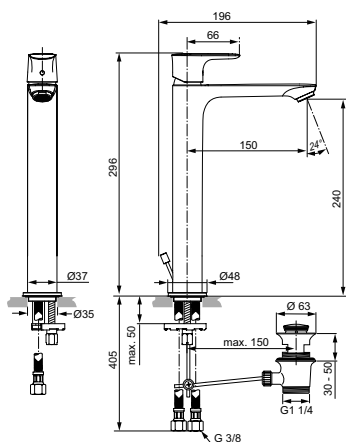

Описание изделия

CONNECT AIR Vessel Однорукоятковый смеситель для раковины с удлиненным корпусом
Тонкий корпус 36 мм
Картридж 25 мм, без функции HWTC (ограничение максимальной температуры горячей воды) (с 1 кв.2021 - картридж 28 мм FirmaFlow с функцией HWTC), без функции CLICK (ограничение потока воды)
Гибкая подводка PEX G3/8" 400 мм
Система монтажа EASY-FIX (облегченный монтаж)
Аэратор Perlator с ограничением потока 5 л/мин.
Металлическая рукоятка с индикатором горячей / холодной воды
Металлический донный клапан

Артикул	Пропускная способность, л/мин	* РРЦ вкл. НДС, у.е
A7025AA	5	334,16

Покрытие / цвет

AA Chrome (Хром)