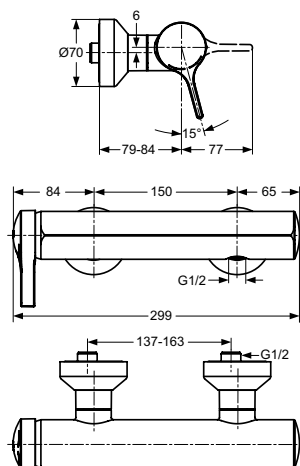

Описание изделия

MELANGE Настенный однорукоятковый смеситель для душа
Картридж 40 мм IS Multiport с функцией HWTC (ограничение максимальной температуры горячей воды)
Скрытая система настенного монтажа
Без душевого гарнитура
Металлическая рукоятка с индикатором горячей / холодной воды
Встроенный обратный клапан

Артикул	Пропускная способность, л/мин	* РРЦ вкл. НДС, у.е
A4269AA	14	540,89

Покрытие / цвет

AA Chrome (Хром)