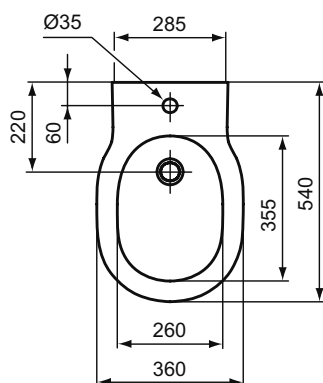

Покрытие / цвет

- 01 Euro White (Евробелый)
- AA Chrome (Хром)