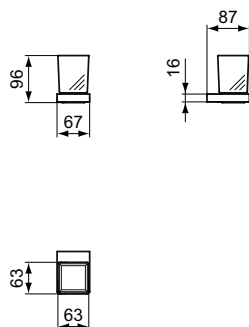

Описание изделия

CONCA Стакан с держателем

Артикул	Вес, кг	* РРЦ вкл. НДС, у.е
T4504GN	0,5	188,16

Покрытие / цвет

GN PVD Silver Storm (Серебряный Шторм)