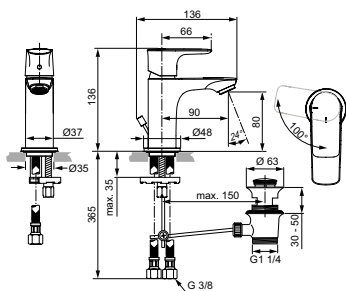

Металлический донный клапан

Артикул	Пропускная способность, л/мин.	* РРЦ вкл. НДС, у.е.
A7017AA	5	452,26

Покрытие / цвет

AA Chrome (Хром)

Описание изделия

CONNECT AIR Piccolo Однорукоятковый смеситель для раковины (уменьшенная версия)
Технология Blue Start®
Тонкий корпус 36 мм
Картридж 25 мм, без функции HWTC (ограничение максимальной температуры горячей воды) (с 1 кв.2021 - картридж 28 мм FirmaFlow с функцией HWTC), без функции CLICK (ограничение потока воды)
Гибкая подводка PEX G3/8"
Система монтажа EASY-FIX (облегченный монтаж)
Аэратор Perlator M24x1 с ограничением потока 5 л/мин.
Металлическая рукоятка с индикатором горячей / холодной воды (индикатор холодной воды расположен по центру)
Металлический донный клапан