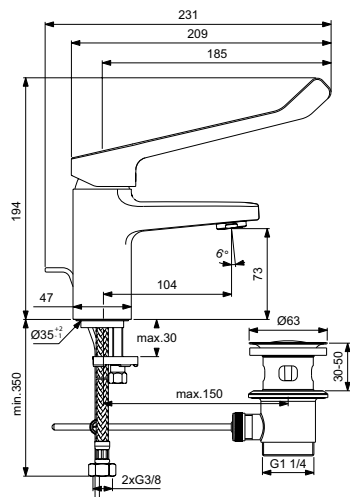

Описание изделия

CERAPLAN H75 Смеситель для раковины с удлиненной медицинской ручкой
С металлическим донным клапаном
Система монтажа EASY-FIX (облегченный монтаж)
Гибкая подводка G3/8"
Картридж FirmaFlow 38 мм с функцией HWTC (ограничение максимальной температуры горячей воды)
Металлическая ручка с индикаторами горячей / холодной воды
Аэратор Slim с ограничением потока 5 л/мин

Артикул	Пропускная способность, л/мин.	* РРЦ вкл. НДС, у.е.
BD218AA	5	184,72

Покрытие / цвет
AA Chrome (Хром)