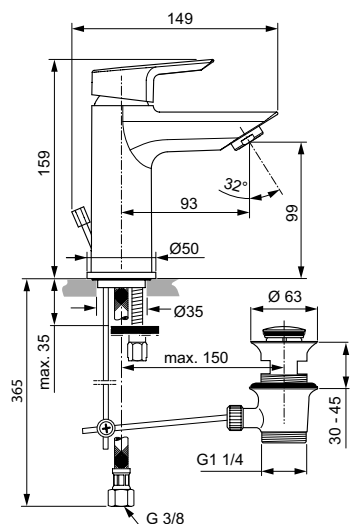

Покрытие/цвет
AA Chrome (Хром)

Скачать самый актуальный
прайс-лист в Эксель

Описание изделия

TESI Однорукоятковый смеситель для раковины
 Картридж 28 мм, с функцией HWTC (ограничение максимальной температуры горячей воды)
 Гибкая подводка G3/8", шланги стандартной длины 400 мм
 Система монтажа EASY-FIX (облегченный монтаж)
 Аэратор Cascade
 Металлическая рукоятка с индикатором горячей / холодной воды
 Металлический донный клапан