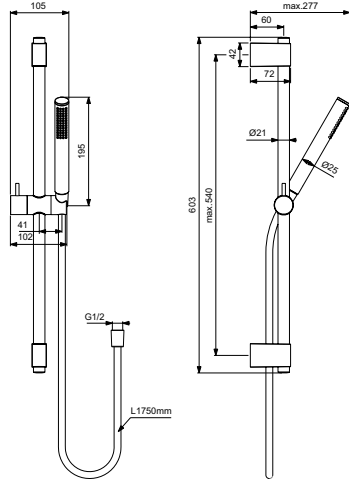

Описание изделия

IDEALRAIN Душевой гарнитур со штангой 60 см
1-функциональная лейка Stick, ограничение потока 8 л/мин.
Шланг 1750 мм с силиконовым покрытием IDEALFLEX®
Штанга 60 см с регулируемыми кронштейнами
Металлический слайдер, фиксатор высоты, регулировка наклона лейки

Артикул	Пропускная способность, л/мин	* РРЦ вкл. НДС, у.е
A7616A5	8	294,13

Покрывтие / цвет
A5 Magnetic Grey (Магнит)