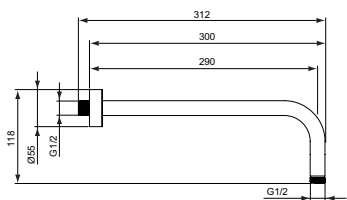

Описание изделия

IDEALRAIN L1 Настенный держатель верхнего душа 300 мм, металлический, с металлической накладкой

Артикул	Пропускная способность, л/мин	* РРЦ вкл. НДС, у.е
B9444AA		71,42

Покрытие / цвет
AA Chrome (Хром)