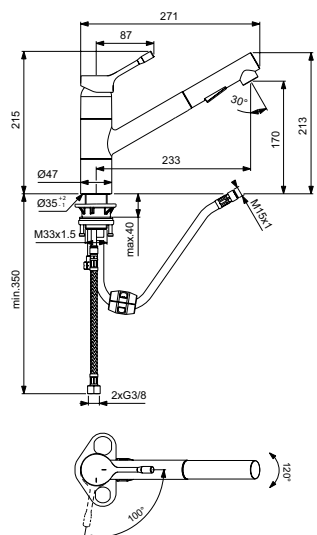

Описание изделия

CERALOOK Однорукоятковый смеситель для кухонной мойки
Литой поворотный выдвижной излив

Технология Blue Start®

Картридж 38 мм с функцией HWTC (ограничение максимальной температуры горячей воды), с функцией CLICK (ограничение потока воды)
Гибкая подводка PEX

Монтаж IS-Fix - крепеж на центральной гайке M33x1,5 с двумя блокирующими винтами с пластиковой опорной пластиной для более стабильного монтажа на мойке из нержавеющей стали

Аэратор Perlator

Металлическая рукоятка с индикатором горячей / холодной воды (индикатор холодной воды расположен по центру)

Артикул	Пропускная способность, л/мин	* РРЦ вкл. НДС, у.е
BC297AA	7	389,97

Покрывтие / цвет

AA Chrome (Хром)