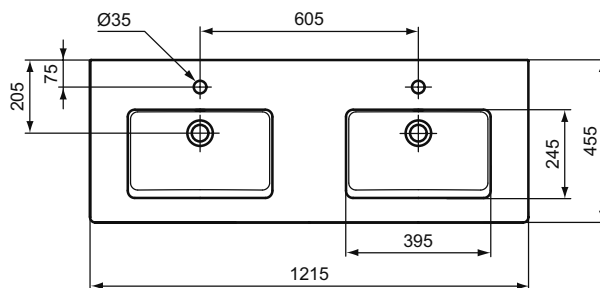

Покрытие / цвет

- 01 Euro White (Евробелый)
- AA Chrome (Хром)