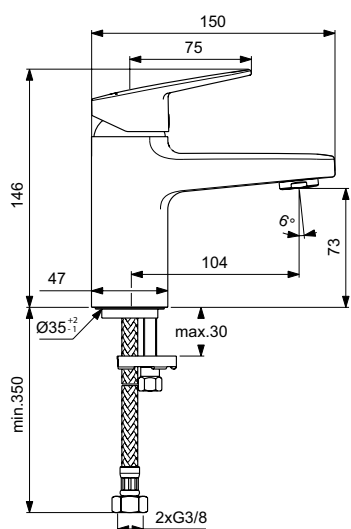

Описание изделия

Ceraplan H75 Смеситель для раковины без донного клапана
Система монтажа EASY-FIX (облегченный монтаж)
Гибкая подводка G3/8"
Картридж FirmaFlow 38 мм с функцией HWTC (ограничение максимальной температуры горячей воды)
Металлическая рукоятка с индикаторами горячей / холодной воды
Аэратор Slim с ограничением потока 5 л/мин

Артикул	Пропускная способность, л/мин	* РРЦ вкл. НДС, у.е
BD209XG	5	187,90

Покрытие / цвет
XG Silk Black (Черный матовый)