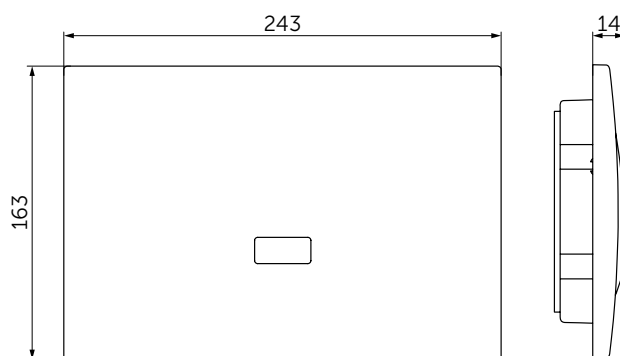

Покрытие / цвет

- 67 Neutral (Нейтральный)
- AA Chrome (Хром)