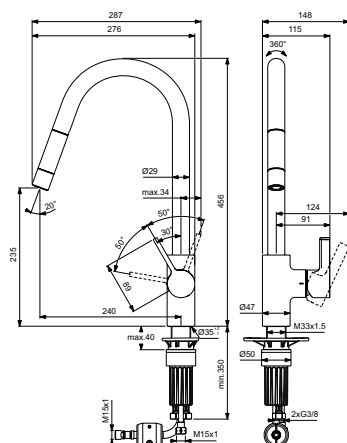

Описание изделия

GUSTO Однорукоятковый смеситель для кухонной мойки, расстояние до аэратора 235 мм
Трубчатый 1-функциональный излив R-типа, поворотный на 360°
Картридж FirmaFlow 28 мм с функцией HWTC (ограничение максимальной температуры горячей воды)
Металлическая рукоятка
Индикаторы горячей / холодной воды нанесены на корпус
Аэратор Perlator
Система монтажа Easy Fix+ (облегченный монтаж для кухонных смесителей)
Гибкая подводка G3/8"

Артикул	Пропускная способность, л/мин	* РРЦ вкл. НДС, у.е
BD414GN		525,50

Покрытие / цвет

GN PVD Silver Storm (Серебряный Шторм)