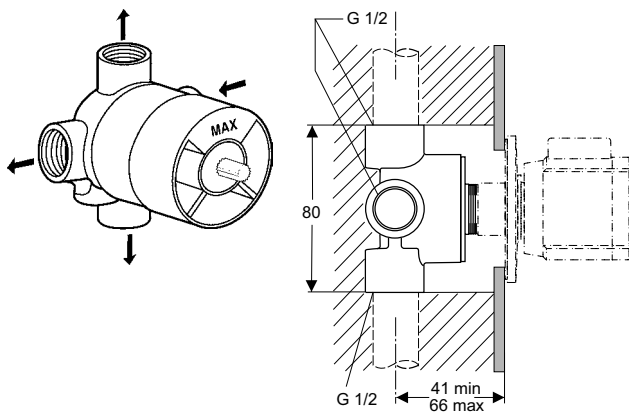

Многоходовой переключатель
Встраиваемая часть G1/2"; тип 3/4 (1 вход, 3 выхода)
Латунный корпус
3-х ходовое ручное переключение

Артикул	Пропускная способность, л/мин	* РРЦ вкл. НДС, у.е
A2391NU		205,08

Покрытие / цвет
NU Neutral (Нейтральный)