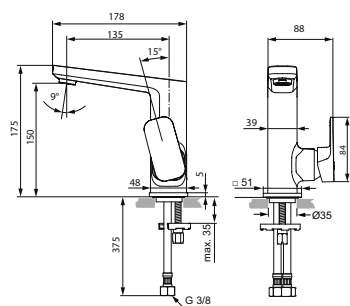

Описание изделия

TONIC II Однорукоятковый смеситель для раковины с высоким изливом
Картридж IS 28 мм
Гибкая подводка G3/8"
Система монтажа EASY-FIX (облегченный монтаж)
Регулируемый аэратор Cascade с ограничением потока 5 л/мин.
Металлическая рукоятка с индикатором горячей / холодной воды
Декоративное металлическое кольцо
Без донного клапана

Артикул	Пропускная способность, л/мин	* РРЦ вкл. НДС, у.е
A6333AA	5	504,88

Покрытие / цвет
AA Chrome (Хром)