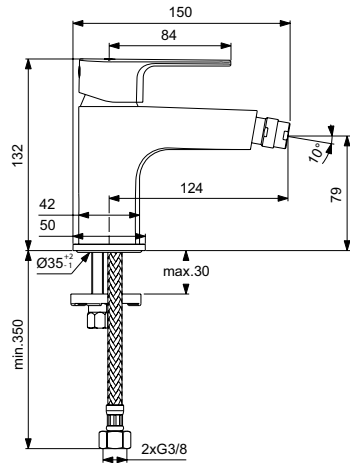

Описание изделия

CERAFINE D Однорукоятковый смеситель для биде
Картридж 28 мм FirmaFlow с функцией HWTC (ограничение максимальной температуры горячей воды)
Гибкая подводка G3/8"
Система монтажа EASY-FIX (облегченный монтаж)
Аэратор на шаровом шарнире (поворотный) с ограничением потока на 5 л/мин.
Металлическая рукоятка с индикаторами горячей / холодной воды
Без донного клапана

Артикул	Пропускная способность, л/мин	* РРЦ вкл. НДС, у.е
BC690AA	5	109,02

Покрытие / цвет

AA Chrome (Хром)