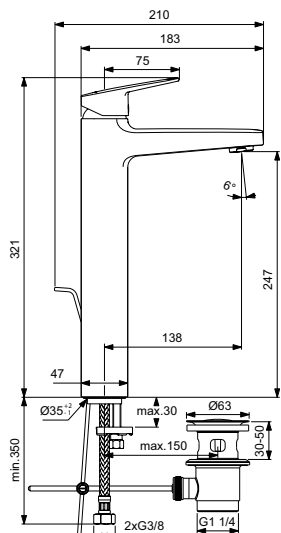

Описание изделия

Ceraplan Vessel Смеситель для раковины с металлическим донным клапаном
Система монтажа EASY-FIX (облегченный монтаж)
Гибкая подводка G3/8"
Картридж FirmaFlow 38 мм с функцией HWTC (ограничение максимальной температуры горячей воды)
Металлическая рукоятка с индикаторами горячей / холодной воды
Аэратор Slim с ограничением потока 5 л/мин

Артикул	Пропускная способность, л/мин	* РРЦ вкл. НДС, у.е
BD238XG	5	324,95

Покрытие / цвет

XG Silk Black (Черный матовый)