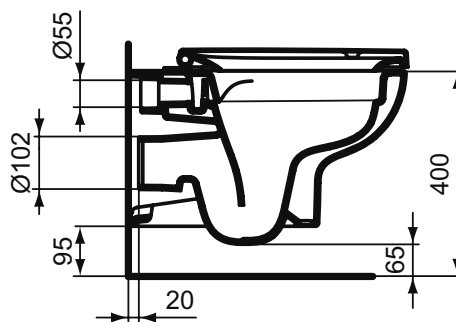

Покрытие / цвет

01 Euro White (Евробелый)