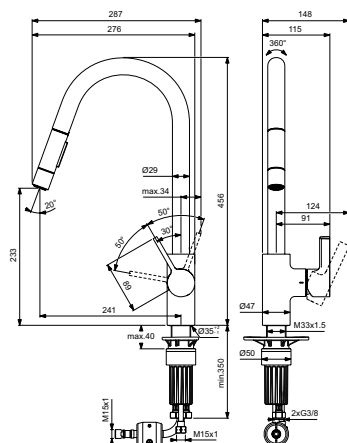

Описание изделия

GUSTO Однорукоятковый смеситель для кухонной мойки, расстояние до аэратора 233 мм
Трубчатый 2-функциональный излив R-типа, поворотный на 360°
Картридж FirmaFlow 28 мм с функцией HWTC (ограничение максимальной температуры горячей воды)
Металлическая рукоятка
Индикаторы горячей / холодной воды нанесены на корпус
Аэратор Perlator
Система монтажа Easy Fix+ (облегченный монтаж для кухонных смесителей)
Гибкая подводка G3/8"

Артикул	Пропускная способность, л/мин	* РРЦ вкл. НДС, у.е
BD416AA		358,37

Покрытие / цвет

AA Chrome (Хром)