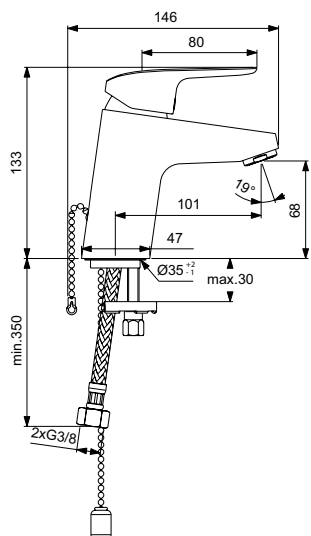

Описание изделия

CERAFLEX Однорукоятковый смеситель для раковины
Картридж IS 40 мм с функцией HWTC (ограничение максимальной температуры горячей воды)
Гибкая подводка G3/8"
Система монтажа EASY-FIX (облегченный монтаж)
Аэратор Perlator с ограничением потока 5 л/мин.
Металлическая рукоятка с индикатором горячей / холодной воды
Без донного клапана, с цепочкой

Артикул	Пропускная способность, л/мин	* РРЦ вкл. НДС, у.е
V1709AA	5	98,09

Покрытие / цвет

AA Chrome (Хром)