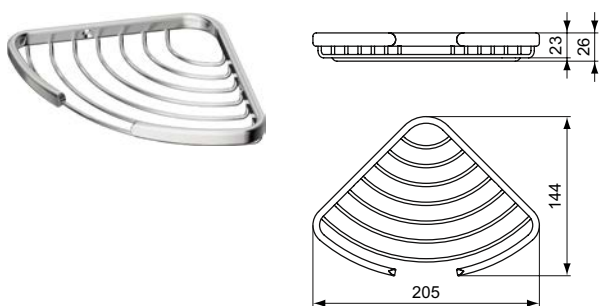

Описание изделия

CONNECT Полочка угловая, с крепежом

Артикул	Пропускная способность, л/мин	* РРЦ вкл. НДС, у.е
A9157AA	0,4	158,42

Покрытие / цвет
AA Chrome (Хром)