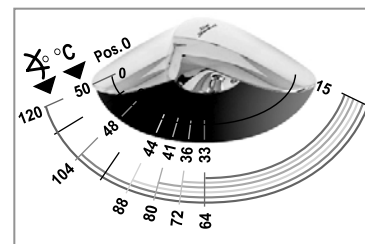

Ограничение температуры горячей воды (HWTC)

Контроль температуры горячей воды: с помощью интегрированного ограничителя температура воды может быть снижена в любой момент. Просто приподняв и сбалансировав красное пластмассовое кольцо в позиции от 1 до 7, Вы ограничиваете амплитуду движения рукоятки, и температура горячей воды всегда будет ниже максимальной.