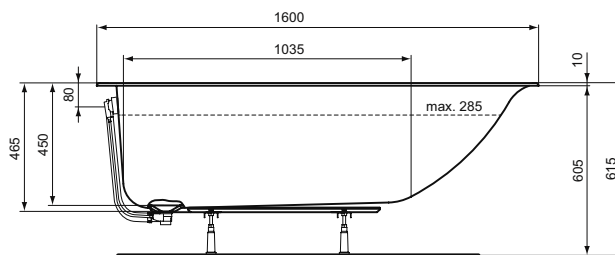

Покрытие / цвет

- 01 Euro White (Евробелый)
- V1 Silk White (Белый матовый)
- 67 Neutral (Нейтральный)
- AA Chrome (Хром)