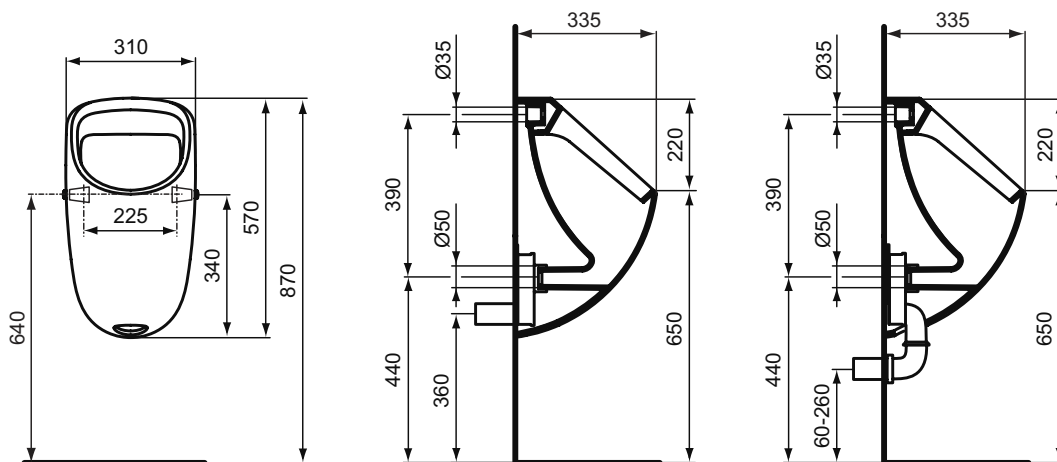

Покрытие / цвет

- 01 Euro White (Евробелый)
- 67 Neutral (Нейтральный)