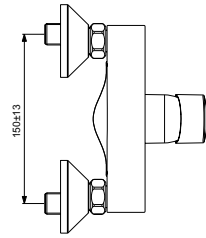

Описание изделия

CERAFINE D Настенный смеситель для душа
Картридж 38 мм FirmaFlow с функцией HWTC (ограничение максимальной температуры горячей воды)
Монтаж на стандартных эксцентриках (в комплекте: эксцентрики, металлические отражатели, уплотнительные прокладки)
Металлическая рукоятка с индикаторами горячей / холодной воды
Обратный клапан

Артикул	Пропускная способность, л/мин	* РРЦ вкл. НДС, у.е
BC493AA	13	119,19

Покрытие / цвет

AA Chrome (Хром)