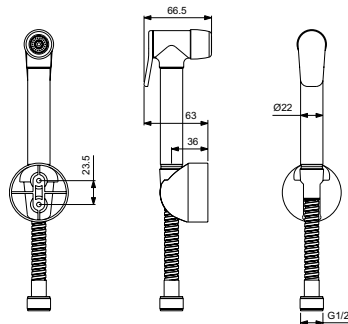

Описание изделия

IDEALSPRAY Гигиенический душ, хромированная латунь
Лейка - хромированная латунь
Контрольная кнопка
Максимальная пропускная способность 7,6 л/мин.
Фиксированный настенный держатель, пластик (ABS)
Металлический шланг 1250 мм

Внимание! После пользования гигиеническим душем необходимо всегда закрывать смеситель.

Артикул	Пропускная способность, л/мин	* РРЦ вкл. НДС, у.е
V0011AA	6	94,71

Покрытие / цвет

AA Chrome (Хром)