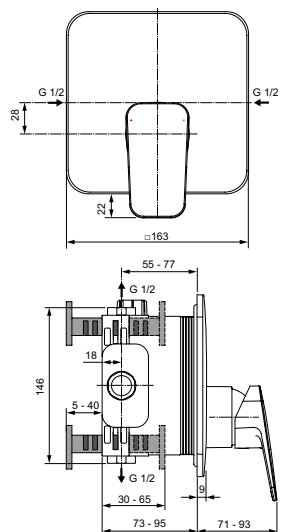

Артикул	Пропускная способность, л/мин	* РРЦ вкл. НДС, у.е
BD254AA	25	236,22

Покрытие / цвет
 AA Chrome (Хром)

Описание изделия

Ceraplan Встраиваемый смеситель для душа
Комплект №2 (функциональная + декоративная части)
Картридж 47 мм с функцией HWTC (ограничение максимальной температуры горячей воды)
Без душевого гарнитура
Металлическая рукоятка с индикаторами горячей / холодной воды
Для монтажа с комплектом №1 A1000NU