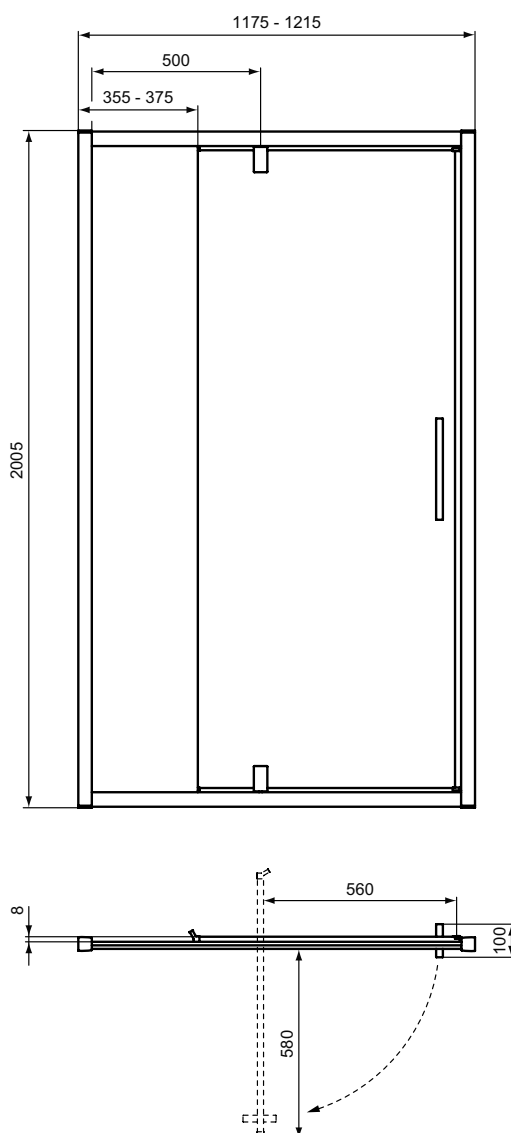

Покрытие / цвет

EO Bright Silver (Блестящий серебристый)