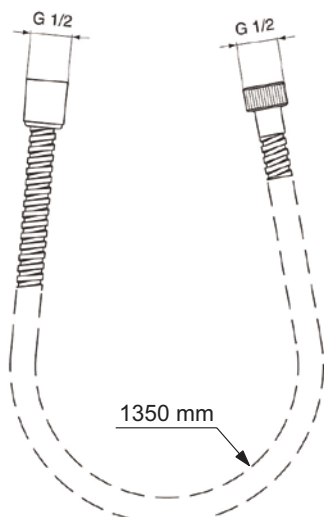

Описание изделия

ULTRAFLEX Пластиковый шланг для душа 1350 мм, подсоединение G1/2", устойчивость к давлению до 5 атм, прочность до 50 кг

Артикул	Пропускная способность, л/мин	* РРЦ вкл. НДС, у.е
BG135AA		15,51

Покрытие / цвет
AA Chrome (Хром)