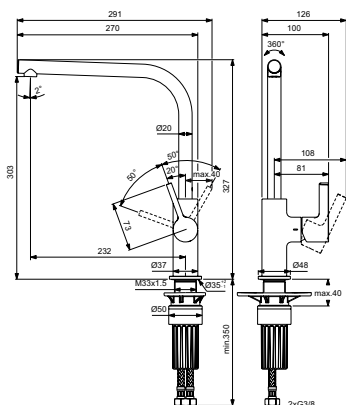

Описание изделия

GUSTO Однорукоятковый смеситель для кухонной мойки, расстояние до аэратора 303 мм
Трубчатый излив L-типа, поворотный на 360°
Картридж FirmaFlow 28 мм с функцией HWTC (ограничение максимальной температуры горячей воды)
Металлическая рукоятка
Индикаторы горячей / холодной воды нанесены на корпус
Аэратор Cache M16.5x1
Система монтажа Easy Fix+ (облегченный монтаж для кухонных смесителей)
Гибкая подводка G3/8"

Артикул	Пропускная способность, л/мин	* РРЦ вкл. НДС, у.е
BD418A5		386,12

Покрытие / цвет

A5 PVD Magnetic Grey (Магнит)