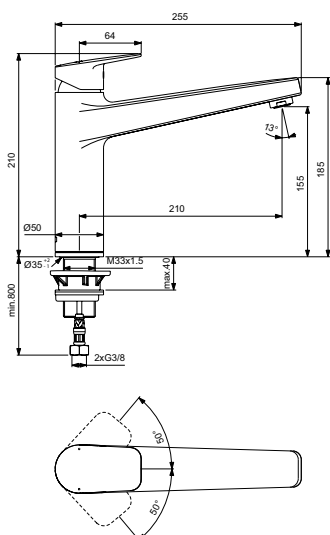

Описание изделия

Сегарпан Однорукоятковый смеситель для кухонной мойки с зоной комфорта 160 мм (высота под аэратором)
Для монтажа на подоконнике
Поворотный литой корпус
Гибкая подводка G3/8"
Картридж FirmaFlow 28 мм с функцией HWTC (ограничение максимальной температуры горячей воды), с функцией CLICK (ограничение потока воды)
Металлическая рукоятка с индикаторами горячей / холодной воды
Легкоочищаемый силиконовый аэратор

Артикул	Пропускная способность, л/мин	* РРЦ вкл. НДС, у.е
BD333AA	9	505,39

Покрытие / цвет

AA Chrome (Хром)