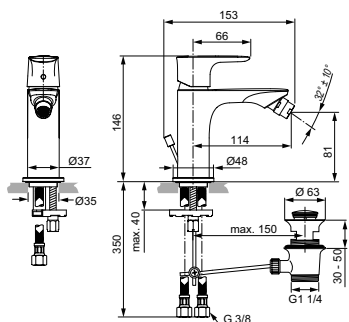

Покрытие / цвет

NU Neutral (Нейтральный)

Описание изделия

CONNECT AIR Однорукоятковый смеситель для биде
Тонкий корпус 36 мм
Картридж 25 мм, без функции HWTC (ограничение максимальной температуры горячей воды) (с 1 кв.2021 - картридж 28 мм FirmaFlow с функцией HWTC), без функции CLICK (ограничение потока воды)
Гибкая подводка PEX G3/8" 400 мм
Система монтажа EASY-FIX (облегченный монтаж)
Аэратор Perlator на шаровом шарнире (поворотный)
Металлическая рукоятка с индикатором горячей / холодной воды
Металлический донный клапан