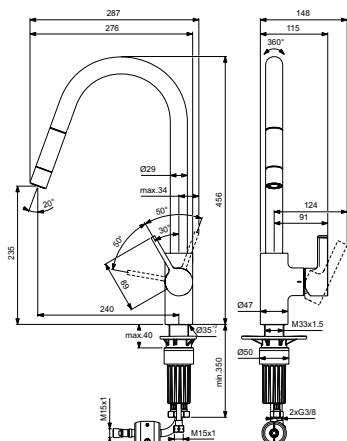

Описание изделия

GUSTO Однорукоятковый смеситель для кухонной мойки, расстояние до аэратора 235 мм
Трубчатый 1-функциональный излив R-типа, поворотный на 360°
Картридж FirmaFlow 28 мм с функцией HWTC (ограничение максимальной температуры горячей воды)
Металлическая рукоятка
Индикаторы горячей / холодной воды нанесены на корпус
Аэратор Perlator
Система монтажа Easy Fix+ (облегченный монтаж для кухонных смесителей)
Гибкая подводка G3/8"

Артикул	Пропускная способность, л/мин	* РРЦ вкл. НДС, у.е
BD414A5		525,50

Покрытие / цвет

A5 PVD Magnetic Grey (Магнит)