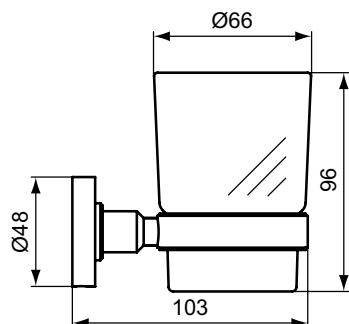

Описание изделия

ИОМ стакан с держателем, матовое стекло, с крепежом

Артикул	Вес, кг	* РРЦ вкл. НДС, у.е
A9120AA	0,4	45,20

Покрытие / цвет

AA Chrome (Хром)