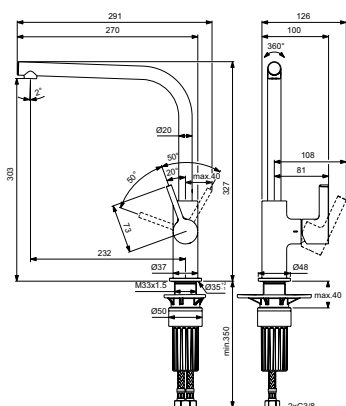

Описание изделия

GUSTO Однорукоятковый смеситель для кухонной мойки, расстояние до аэратора 303 мм
Трубчатый излив L-типа, поворотный на 360°
Картридж FirmaFlow 28 мм с функцией HWTC (ограничение максимальной температуры горячей воды)
Металлическая рукоятка
Индикаторы горячей / холодной воды нанесены на корпус
Аэратор Cache M16.5x1
Система монтажа Easy Fix+ (облегченный монтаж для кухонных смесителей)
Гибкая подводка G3/8"

Артикул	Пропускная способность, л/мин	* РРЦ вкл. НДС, у.е
BD418J4		482,65

Покрытие / цвет

J4 PVD Sunset Rose (Розовое золото)