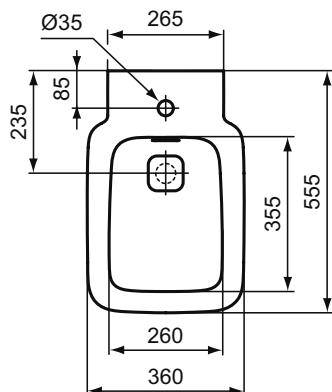

Покрытие / цвет

- 01 Euro White (Евробелый)
- AA Chrome (Хром)