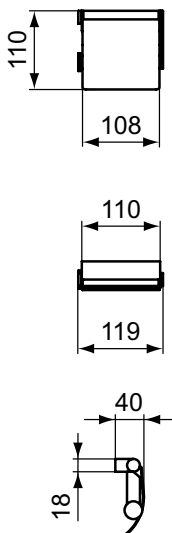

Дизайн: Робин Левин (Англия)

Описание изделия

CONNECT Держатель для туалетной бумаги, с крепежом

Артикул	Вес, кг	* РРЦ вкл. НДС, у.е
N1381AA	0,2	94,93

Покрытие / цвет
AA Chrome (Хром)

Дизайн: Робин Левин (Англия)

Описание изделия

CONNECT Держатель для туалетной бумаги с крышкой, с крепежом

Артикул	Вес, кг	* РРЦ вкл. НДС, у.е
N1382AA	0,2	117,46

Покрытие / цвет
AA Chrome (Хром)

Дизайн: Робин Левин (Англия)

Описание изделия

CONNECT Держатель для запасного рулона туалетной бумаги, с крепежом

Артикул	Пропускная способность, л/мин	* РРЦ вкл. НДС, у.е
N1383AA	0,2	90,89

Покрытие / цвет
AA Chrome (Хром)