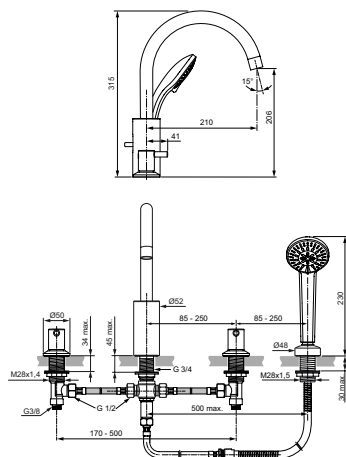

Артикул	Пропускная способность, л/мин	* РРЦ вкл. НДС, у.е
BC199U5	20 / 13	164,36

Покрытие / цвет

U5 Matt-White/Chrome (Матовый белый/хром)

Описание изделия

CERALINE Наборный смеситель для ванны/душа под 4 отверстия
Система облегченного монтажа
Трубчатый излив 210 мм
Аэратор Cashе
Керамические кранбуксы G1/2"
Металлические рукоятки с индикаторами горячей / холодной воды
Шланги для подключения к водопроводу в комплект не входят, шланги для подключения вентилей к изливу входят в комплект
Душевой гарнитур в комплекте (ручная лейка IdealRain 80 мм 3F, душевой шланг 1750 мм)
Автоматическое переключение ванна/душ
Обратный клапан