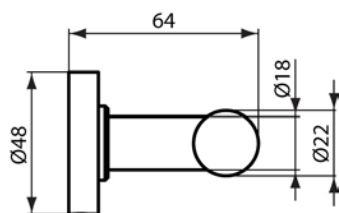

Описание изделия

ЮМ Двойной крючок для одежды, с крепежом

Артикул	Вес, кг	* РРЦ вкл. НДС, у.е
A9116AA		37,07

Покрытие / цвет

AA Chrome (Хром)