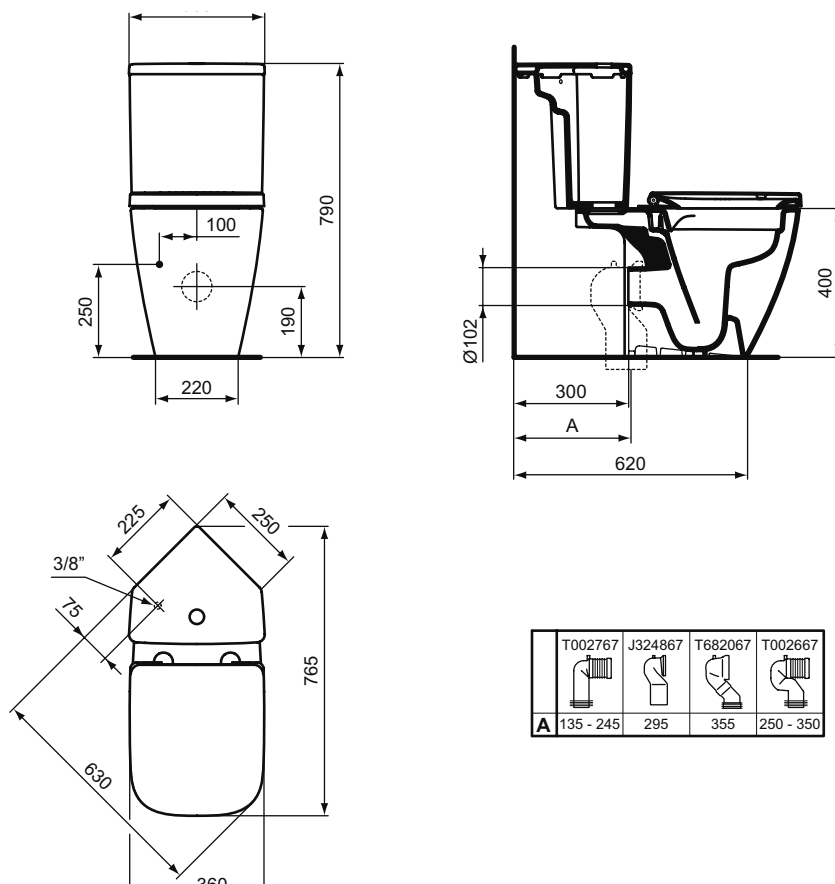

Покрытие / цвет

- 01 Euro White (Евробелый)
- AA Chrome (Хром)

Решения для
Общественных зон