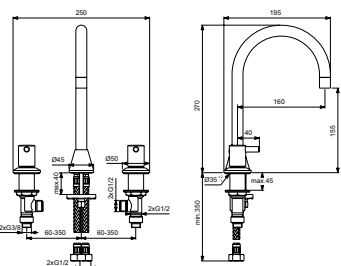

Описание изделия

CERALINE Двухрукоятковый смеситель для раковины под 3 отверстия
Система монтажа EASY-FIX (облегченный монтаж)
Трубчатый излив 160 мм, угол поворота 360°
Аэратор Cashe с ограничением потока 5 л/мин.
Керамические кранбуksы G1/2"
Металлические рукоятки с индикаторами горячей / холодной воды
Шланги для подключения к водопроводу в комплект не входят, шланги для подключения вентилей к изливу входят в комплект
Без донного клапана

Артикул	Пропускная способность, л/мин	* РРЦ вкл. НДС, у.е
BC196AA	5	187,09

Покрытие / цвет
AA Chrome (Хром)