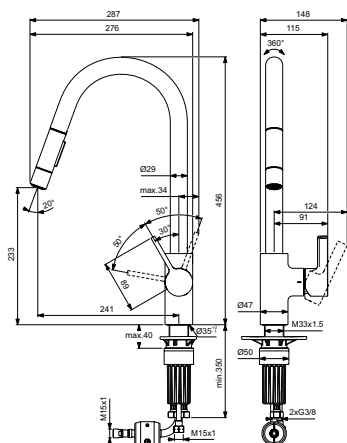

Описание изделия

GUSTO Однорукоятковый смеситель для кухонной мойки, расстояние до аэратора 233 мм
Трубчатый 2-функциональный излив R-типа, поворотный на 360°
Картридж FirmaFlow 28 мм с функцией HWTC (ограничение максимальной температуры горячей воды)
Металлическая рукоятка
Индикаторы горячей / холодной воды нанесены на корпус
Аэратор Perlator
Система монтажа Easy Fix+ (облегченный монтаж для кухонных смесителей)
Гибкая подводка G3/8"

Артикул	Пропускная способность, л/мин	* РРЦ вкл. НДС, у.е
BD416A5		573,39

Покрытие / цвет

A5 PVD Magnetic Grey (Магнит)