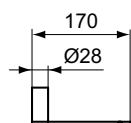

Артикул	Вес, кг	* РРЦ вкл. НДС, у.е
T4497A5	0,3	199,93

Покрытие / цвет

A5 PVD Magnetic Grey (Магнит)