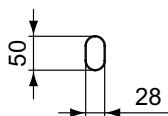

Описание изделия
CONCA Крючок одинарный круглый

Артикул	Вес, кг	* РРЦ вкл. НДС, у.е
T4507AA	0,1	24,50

Покрытие / цвет
AA Chrome (Хром)