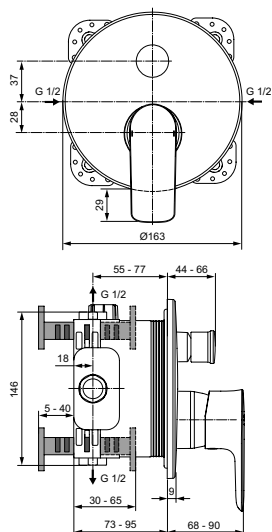

Описание изделия

CONNECT AIR Встраиваемый смеситель для ванны/душа
Комплект №2 (функциональный комплект и накладка для настенного монтажа)
Картридж 47 мм с функцией HWTC (ограничение максимальной температуры горячей воды), с функцией CLICK (ограничение потока воды)
Автоматическое переключение ванна/душ
Металлическая рукоятка с индикатором горячей / холодной воды
Для монтажа с комплектом EASY-BOX A1000NU (заказывается дополнительно)

Артикул	Пропускная способность, л/мин	* РРЦ вкл. НДС, у.е
A7035A5	25	469,18

Покрытие / цвет
A5 Magnetic Grey (Магнит)