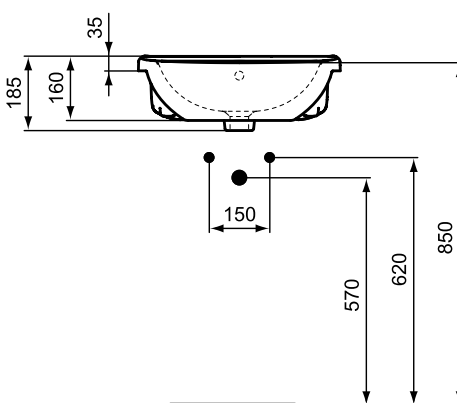

Дизайн: Ideal Standard

Основное изделие

EUROVIT Встраиваемая раковина 57X46 см, 1 отверстие под смеситель, с отверстием перелива

EUROVIT Полувстраиваемая раковина 50X44 см, 1 отверстие под смеситель, с крепежом E209167, с отверстием перелива

Основное изделие	Артикул	Вес, кг	* РРЦ вкл. НДС, у.е.
EUROVIT Встраиваемая раковина 57X46 см	E874901		109,95
EUROVIT Полувстраиваемая раковина 50X44 см	E875201		129,84

Заказывается дополнительно

Трубчатый сифон для раковины 1 1/4"	A2305AA		65,70
Угловой вентиль 1/2" (для подводки 3/8" или для жесткой подводки), 1 шт.	B7883AA		19,82
Решетка слива G 1 1/4" (в случае установки смесителя без донного клапана)	B4801AA		14,91

Покрытие / цвет

- 01 Euro White (Евробелый)
- 67 Neutral (Нейтральный)
- AA Chrome (Хром)

E875201