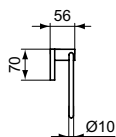

Описание изделия
CONCA Полотенцедержатель кольцо

Артикул	Вес, кг	* РРЦ вкл. НДС, у.е
T4503AA	0,4	117,60

Покрытие / цвет
AA Chrome (Хром)