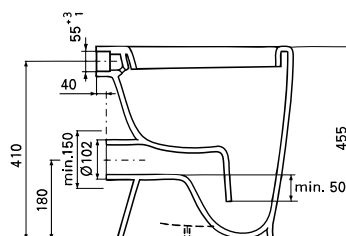

Основное изделие

EUROVIT Напольный унитаз-соло, с «полочкой», горизонтальный выпуск, высота чаши 45 см (для инвалидов). Для монтажа с сидениями/крышками E131801 / E131701 / W303001 / W302601. Без крепежа. Без индивидуальной упаковки.

EUROVIT Напольный унитаз-соло, с «полочкой», вертикальный выпуск, высота чаши 45 см (для инвалидов). Для монтажа с сидениями/крышками E131801 / E131701 / W303001 / W302601. Без крепежа. Без индивидуальной упаковки.

Основное изделие	Артикул	Вес, кг	* РРЦ вкл. НДС, у.е.
EUROVIT Напольный унитаз-соло, с "полочкой", горизонтальный выпуск, высота чаши 45 см	V311601		236,43
EUROVIT Напольный унитаз-соло, с "полочкой", вертикальный выпуск, высота чаши 45 см	V311701		234,93

Обязательное оборудование

Сиденье и крышка с функцией плавного закрытия (пластиковые шарниры) дюропласт	E131801		63,23
Сиденье и крышка стандарт для унитазов дюропласт, металлические шарниры	E131701		29,65
Сиденье и крышка с функцией плавного закрытия, дюропласт	W303001		54,67
ECCO/EUROVIT Сиденье и крышка стандарт, дюропласт, стальные шарниры	W302601		30,44
Крепеж для полуколонны / напольного унитаза / напольного биде (тип М6 х 70 мм, 2 шт. в комплекте)	WW965068		2,55

Покрытие / цвет

01 Euro White (Евробелый)

V3117..