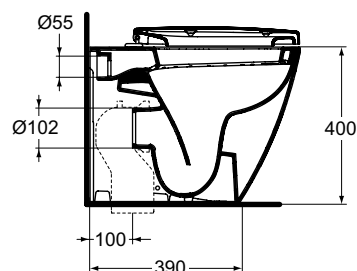

Покрытие / цвет

- 01 Euro White (Евробелый)
- 67 Neutral (Нейтральный)