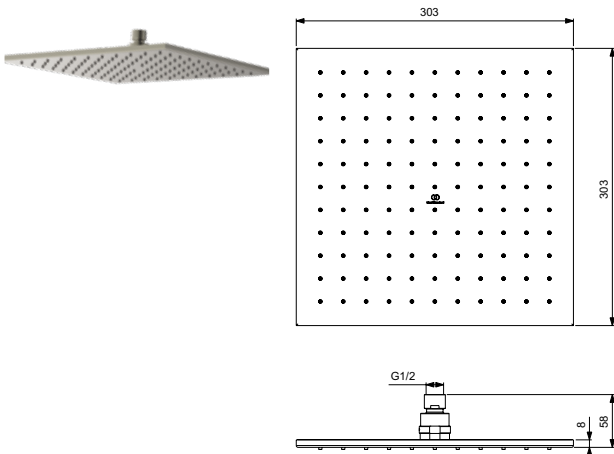

Описание изделия

IDEALRAIN Квадратный верхний душ 300x300 мм
1-функциональный
Ограничение потока 12 л/мин.
Легкоочищаемый (резиновые форсунки)
Латунь
Для комбинации с B9444GN, B9445GN или B9446GN

Артикул	Пропускная способность, л/мин	* РРЦ вкл. НДС, у.е
A5805GN	12	569,25

Покрытие / цвет
GN Silver Storm (Серебряный Шторм)