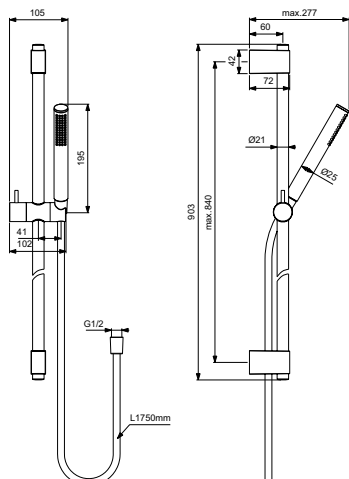

Описание изделия

IDEALRAIN Душевой гарнитур со штангой 90 см
1-функциональная лейка Stick, ограничение потока 8 л/мин.
Шланг 1750 мм с силиконовым покрытием IDEALFLEX®
Штанга 90 см с регулируемыми кронштейнами
Металлический слайдер, фиксатор высоты, регулировка наклона лейки

Артикул	Пропускная способность, л/мин	* РРЦ вкл. НДС, у.е
A7617A2	8	323,54

Покрытие / цвет

A2 Brushed Gold (Шлифованное Золото)