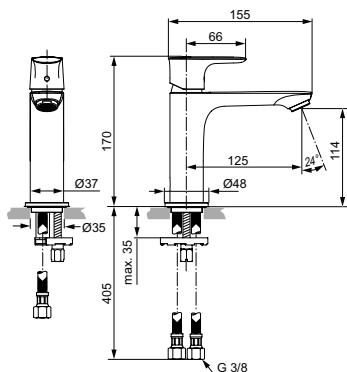

Описание изделия

CONNECT AIR Grande Однорукоятковый смеситель для раковины
Тонкий корпус 36 мм
Картридж 25 мм, без функции HWTC (ограничение максимальной температуры горячей воды) (с 1 кв.2021 - картридж 28 мм FirmaFlow с функцией HWTC), без функции CLICK (ограничение потока воды)
Гибкая подводка PEX G3/8" 400 мм
Система монтажа EASY-FIX (облегченный монтаж)
Аэратор Perlator M24x1 с ограничением потока 5 л/мин.
Металлическая рукоятка с индикатором горячей / холодной воды
Без донного клапана

Артикул	Пропускная способность, л/мин	* РРЦ вкл. НДС, у.е
A7015AA	5	252,02

Покрытие / цвет

AА Chrome (Хром)

Смесители и Душевая программа