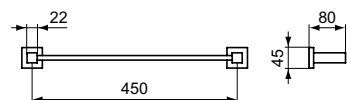

Описание изделия

IOM Square Полотенцедержатель 45 см, с крепежом