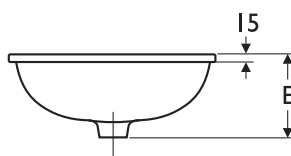

1. 56 cm
2. A 560
   - B 420
   - C 500
   - D 360
   - E 210