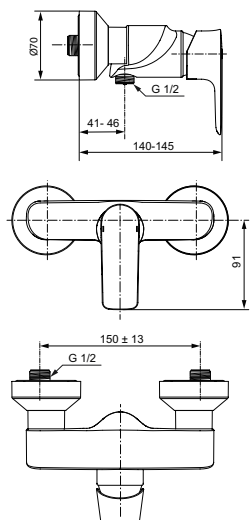

Описание изделия

CONNECT AIR Однорукоятковый настенный смеситель для душа
Картридж IS 40 мм с функцией HWTC (ограничение максимальной температуры горячей воды), с функцией CLICK (ограничение потока воды)

Монтаж на стандартных эксцентриках (в комплекте: эксцентрики, пластиковые отражатели, уплотнительные прокладки)

Металлическая рукоятка с индикатором горячей / холодной воды

Артикул	Пропускная способность, л/мин	* РРЦ вкл. НДС, у.е
A7032A2	24	433,22

Покрытие / цвет

A2 Brushed Gold (Шлифованное Золото)