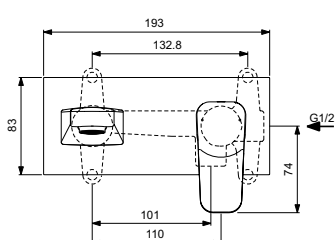

Описание изделия

Ceraplan Настенный смеситель для раковины
Для монтажа со встраиваемым комплектом A1313NU (заказывается дополнительно)
Литой излив 180 мм
Металлическая накладка
Аэратор с ограничением потока 5 л/мин
Картридж FirmaFlow 28 мм с функцией HWTC (ограничение максимальной температуры горячей воды)
Металлическая рукоятка с индикаторами горячей / холодной воды

Артикул	Пропускная способность, л/мин	* РРЦ вкл. НДС, у.е
BD244XG	5	288,41

Покрытие / цвет

XG Silk Black (Черный матовый)