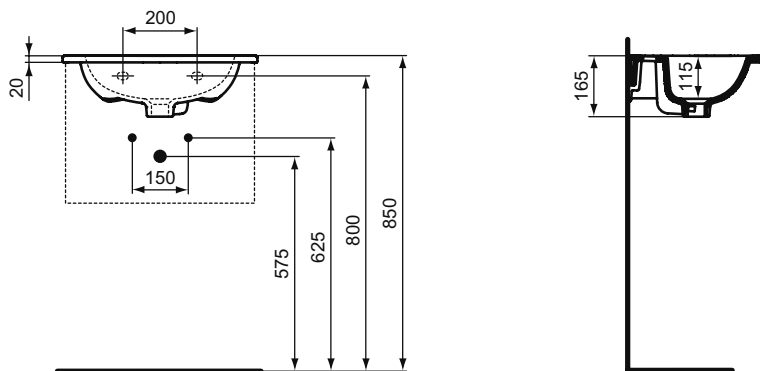

Покрытие / цвет

- 01 Euro White (Евробелый)
- 67 Neutral (Нейтральный)
- AA Chrome (Хром)