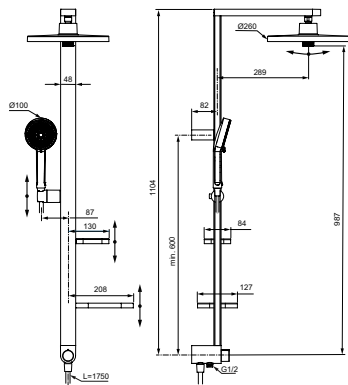

Описание изделия

ALU+ Душевая система без смесителя (для монтажа с настенным смесителем),
2-функциональный керамический переключатель,
Штанга с направляющими справа и слева для установки держателя и полки по выбору при первичном монтаже;
Держатель лейки с регулируемым углом наклона; свободная высота регулировки кронштейна крепления к стене;
Круглый 2-функциональный верхний душ 260 мм, ограничение потока 12 л/мин.,
2-функциональная душевая лейка 100 мм с ограничением потока 8 л/мин.,
Маленькая полочка 130 мм (макс. нагрузка 7кг), большая полочка 208 мм (макс. нагрузка 7кг),
Шланг 1750 мм Idealflex, шланг 800 мм Idealflex для подключения к смесителю

Артикул	Пропускная способность, л/мин	* РРЦ вкл. НДС, у.е
BD585XG	8/12	532,20

Покрытие / цвет

XG Silk Black (Черный матовый)