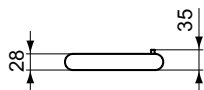

CONCA Полотенцедержатель одинарный 45 см, поворотный на 180°, с крепежом, квадратный дизайн

Артикул	Вес, кг	* РРЦ вкл. НДС, у.е
T5393A5		155,19

Покрытие / цвет

A5 PVD Magnetic Grey (Магнит)

Описание изделия