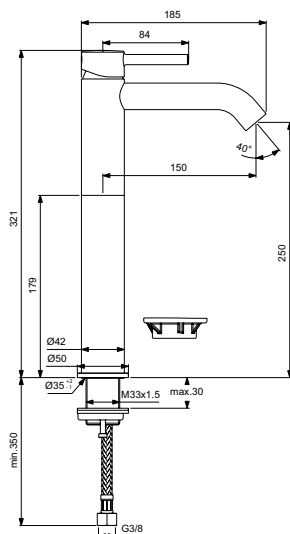

Описание изделия

CERALINE Vessel Однорукоятковый смеситель для раковины с удлиненным корпусом
Картридж 28 мм FirmaFlow с функцией HWTC (ограничение максимальной температуры горячей воды)
Гибкая подводка G3/8"
Монтаж IS-Fix - крепеж на центральной гайке M 33x1,5 с двумя блокирующими винтами (обеспечивает стабильную фиксацию смесителя)
Аэратор Cashe с ограничением потока 5 л/мин.
Металлическая рукоятка с индикаторами горячей / холодной воды
Без донного клапана

Артикул	Пропускная способность, л/мин	* РРЦ вкл. НДС, у.е
BC269AA	5	154,89

Покрытие / цвет

AA Chrome (Хром)