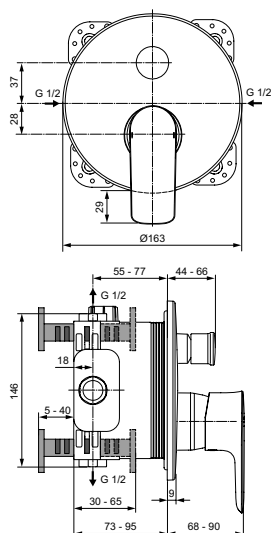

Артикул	Пропускная способность, л/мин	* РРЦ вкл. НДС, у.е
A7035A5	25	469,18

Покрытие / цвет
A5 Magnetic Grey (Магнит)

Описание изделия

CONNECT AIR Встраиваемый смеситель для ванны/душа
Комплект №2 (функциональный комплект и накладка для настенного монтажа)
Картридж 47 мм с функцией HWTC (ограничение максимальной температуры горячей воды), с функцией CLICK (ограничение потока воды)
Автоматическое переключение ванна/душ
Металлическая рукоятка с индикатором горячей / холодной воды
Для монтажа с комплектом EASY-BOX A1000NU (заказывается дополнительно)