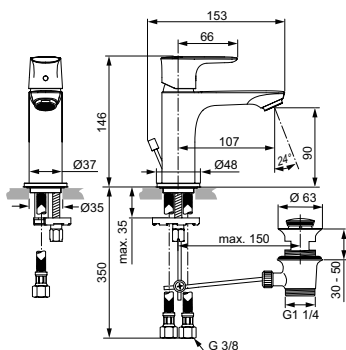

Описание изделия

CONNECT AIR Однорукоятковый смеситель для раковины
Тонкий корпус 36 мм
Картридж 25 мм, без функции HWTC (ограничение максимальной температуры горячей воды) (с 1 кв.2021 - картридж 28 мм FirmaFlow с функцией HWTC), без функции CLICK (ограничение потока воды)
Гибкая подводка PEX G3/8" 400 мм
Система монтажа EASY-FIX (облегченный монтаж)
Аэратор Perlator M24x1 с ограничением потока 5 л/мин.
Металлическая рукоятка с индикатором горячей / холодной воды
Металлический донный клапан

Артикул	Пропускная способность, л/мин	* РРЦ вкл. НДС, у.е
A7007GN	5	382,43

Покрытие / цвет

GN Silver Storm (Серебряный Шторм)