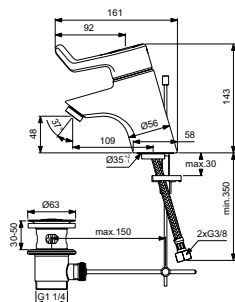

Описание изделия

CERAPLUS Смеситель для раковины с цикловым затвором
Технология безопасной подачи горячей воды
Картридж 47 мм с функцией HWTC (ограничение максимальной температуры горячей воды)
Упрочненная гибкая подводка SPX G3/8"
Система монтажа EASY-FIX (облегченный монтаж)
Антивандалный ламинарный регулятор потока (защита от попадания бактерий) M24x1
Металлическая рукоятка с индикатором горячей / холодной воды 120 мм
Металлический донный клапан

Артикул	Пропускная способность, л/мин.	* РРЦ вкл. НДС, у.е.
B8218AA	13	301,84

Покрытие / цвет

AA Chrome (Хром)