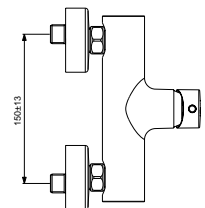

Описание изделия

CERALINE Настенный смеситель для душа
Картридж 38 мм FirmaFlow с функцией HWTC (ограничение максимальной температуры горячей воды)
Монтаж на стандартных эксцентриках (в комплекте: эксцентрики, металлические отражатели, уплотнительные прокладки)
Металлическая рукоятка с индикаторами горячей / холодной воды
Обратный клапан

Артикул	Пропускная способность, л/мин	* РРЦ вкл. НДС, у.е
BC200U5	13	150,32

Покрытие / цвет

U5 Matt-White/Chrome (Матовый белый/хром)