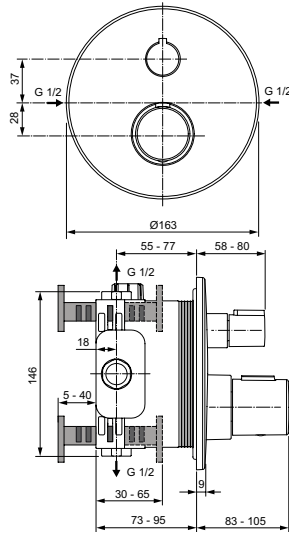

Описание изделия

Ceratherm T100 Встраиваемый индивидуальный термостатический смеситель для душа
Комплект №2 (функциональный комплект и накладка для настенного монтажа)
Термостатический картридж IS, клапаны на керамических дисках 3/4" 90°
Без душевого гарнитура
Металлическая рукоятка с ограничителем температуры 40°C
Металлическая накладка
Для монтажа с комплектом EASY-BOX A1000NU (заказывается дополнительно)

Артикул	Пропускная способность, л/мин	* РРЦ вкл. НДС, у.е
A5813GN	22	884,81

Покрытие / цвет

GN Silver Storm (Серебряный Шторм)