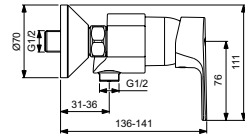

Артикул	Пропускная способность, л/мин	* РРЦ вкл. НДС, у.е
BC492AA	5	114,55

Покрытие / цвет

AA Chrome (Хром)

Описание изделия

CERAFINE D Настенный смеситель для душа
 Картридж 38 мм FirmaFlow с функцией HWTC (ограничение максимальной температуры горячей воды)
 Монтаж на стандартных эксцентриках (в комплекте: эксцентрики, металлические отражатели, уплотнительные прокладки)
 Металлическая рукоятка с индикаторами горячей / холодной воды
 Обратный клапан