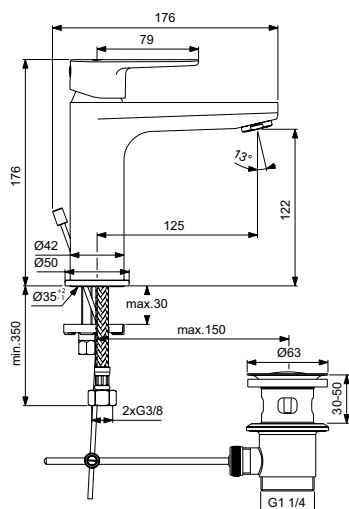

Описание изделия

CERAFINE O Grande Однорукоятковый смеситель для раковины
Картридж 28 мм FirmaFlow с функцией HWTC (ограничение максимальной температуры горячей воды)
Гибкая подводка G3/8"
Система монтажа EASY-FIX (облегченный монтаж)
Аэратор Perlator с ограничением потока 5 л/мин.
Металлическая рукоятка с индикаторами горячей / холодной воды
Металлический донный клапан

Артикул	Пропускная способность, л/мин	* РРЦ вкл. НДС, у.е
BC699AA	5	145,41

Покрытие / цвет

AA Chrome (Хром)