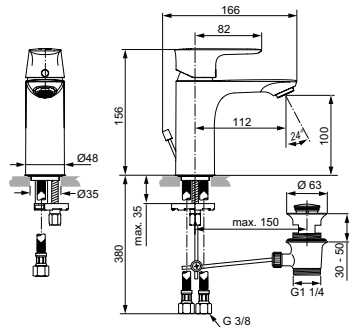

Описание изделия

CONNECT AIR Project Однорукоятковый смеситель для раковины
Картридж IS 38 мм с функцией HWTC (ограничение максимальной температуры горячей воды), без функции CLICK (ограничение потока воды)
Гибкая подводка PEX G3/8" 400 мм
Система монтажа EASY-FIX (облегченный монтаж)
Аэратор Perlator M24x1 с ограничением потока 5 л/мин.
Металлическая рукоятка с индикатором горячей / холодной воды
Металлический донный клапан

Артикул	Пропускная способность, л/мин.	* РРЦ вкл. НДС, у.е.
A7021AA	5	422,57

Покрытие / цвет

AA Chrome (Хром)