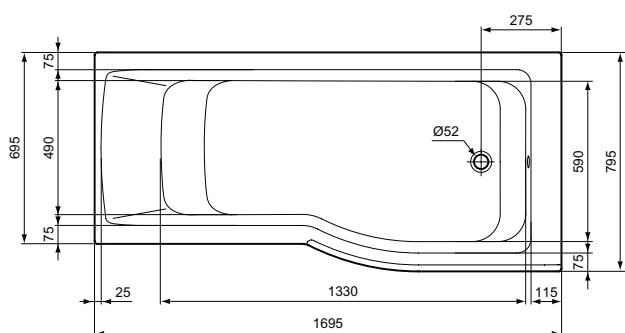

Покрытие / цвет

- 01 Euro White (Евробелый)
- 67 Neutral (Нейтральный)
- AA Chrome (Хром)
- EO Bright Silver (Блестящий серебристый)