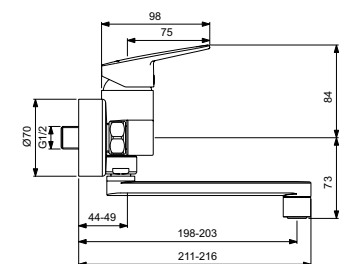

Описание изделия

Searlan Настенный однорукоятковый смеситель для кухонной мойки с поворотным трубчатым изливом 160 мм

Монтаж на стандартных эксцентриках

Картридж FirmaFlow 38 мм с функцией HWTC (ограничение максимальной температуры горячей воды), с функцией CLICK (ограничение потока воды)

Металлическая рукоятка с индикаторами горячей / холодной воды Легкоочищаемый силиконовый аэратор

Артикул	Пропускная способность, л/мин	* РРЦ вкл. НДС, у.е
BD341AA	9	174,55

Покрытие / цвет

AA Chrome (Хром)