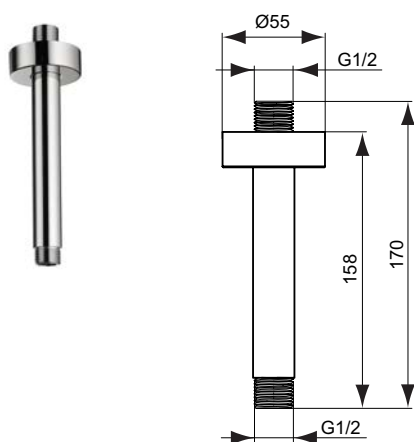

Описание изделия
IDEALRAIN L1 Потолочный держатель верхнего душа 150 мм
Металлический, с металлической накладкой

Артикул	Пропускная способность, л/мин.	* РРЦ вкл. НДС, у.е.
V9446AA		68,02

Покрытие / цвет
AA Chrome (Хром)

Решения для
общественных зон