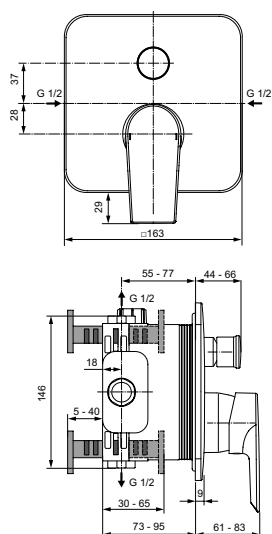

Описание изделия

TESI Встраиваемый смеситель для ванны/душа

Комплект №2 (функциональный комплект и накладка для настенного монтажа)

Картридж 47 мм с функцией HWTC (ограничение максимальной температуры горячей воды), с функцией CLICK (ограничение потока воды)

Металлическая рукоятка с индикатором горячей / холодной воды

Автоматическое переключение ванна/душ

Для монтажа с комплектом EASY-BOX A1000NU (заказывается дополнительно)

Артикул	Пропускная способность, л/мин	* РРЦ вкл. НДС, у.е
A6586AA	25	276,12

Покрытие / цвет

AA Chrome (Хром)