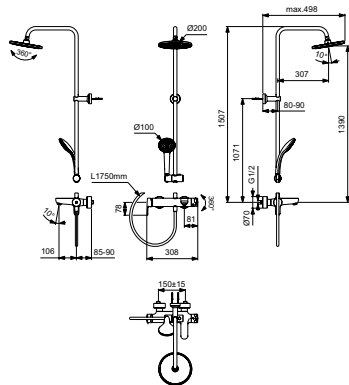

Описание изделия

IDEALRAIN CERAFINE O Душевая система в комплекте с настенным смесителем для ванны/душа
Картридж 38мм FirmaFlow CLICK & HWTC
Литой излив
Металлическая рукоятка
3-функциональный керамический переключатель, поворот рукоятки 360° с четкой фиксацией каждой позиции
Скрытый монтаж, эксцентрики с шумопонижателями
Удлиненная душевая труба Ø21 мм для верхнего душа (1507 мм)
Пластиковый слайдер с кнопкой
Металлические крепления к стене, регулируемое верхнее крепление
Пластиковый верхний душ 200 мм, ограничение потока 12 л/мин, шаровое соединение
1-функциональная душевая лейка 100 мм, ограничение потока 8 л/мин.
Шланг Idealflex 1750 мм
Обратный клапан

Артикул	Пропускная способность, л/мин	* РРЦ вкл. НДС, у.е
BC749XG	20 / 8 / 9,5	925,40

Покрытие / цвет

XG Silk Black (Черный матовый)