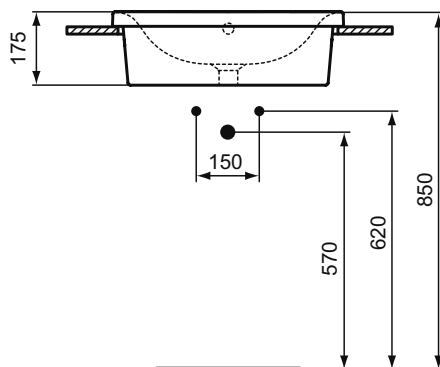

Покрытие / цвет

- 01 Euro White (Евробелый)
- AA Chrome (Хром)