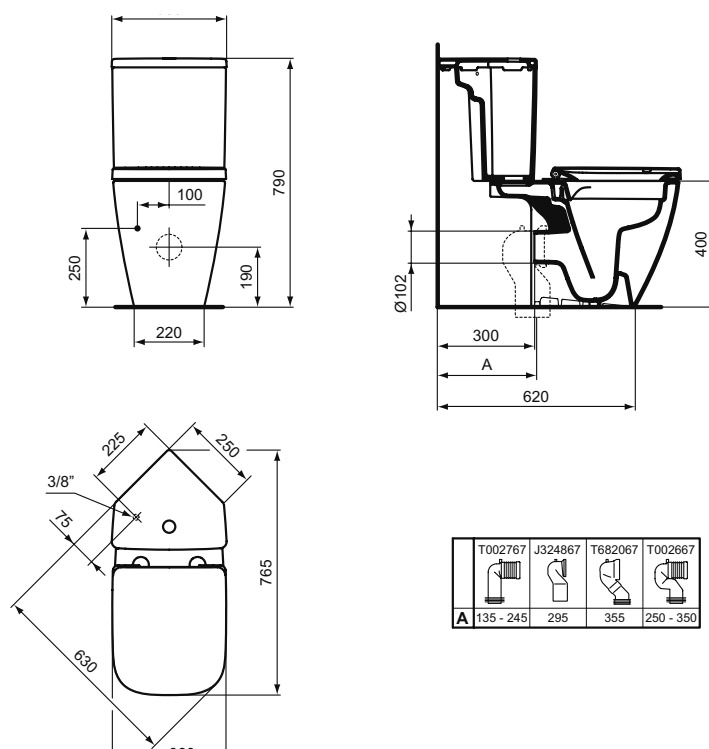

Покрытие / цвет

- 01 Euro White (Евробелый)
- AA Chrome (Хром)