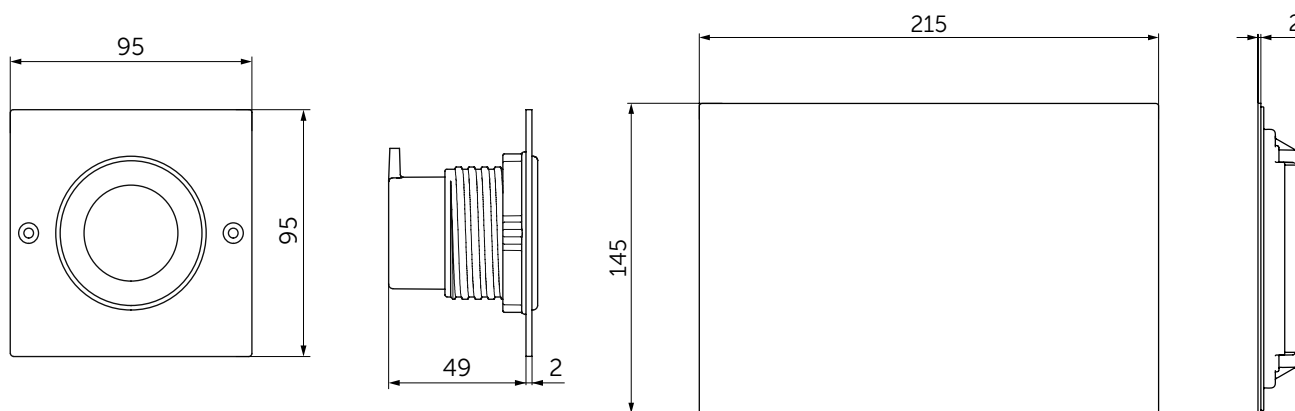

Покрытие / цвет

- 67 Neutral (Нейтральный)
- AA Chrome (Хром)
- AC White (Белый)
- JG Velour Chrome (Матовый хром)
- MY Нержавеющая сталь