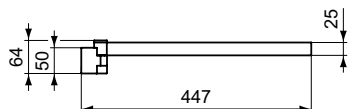

Описание изделия

CONCA Полотенцедержатель одинарный 45 см, поворотный на 180°, с крепежом, квадратный дизайн