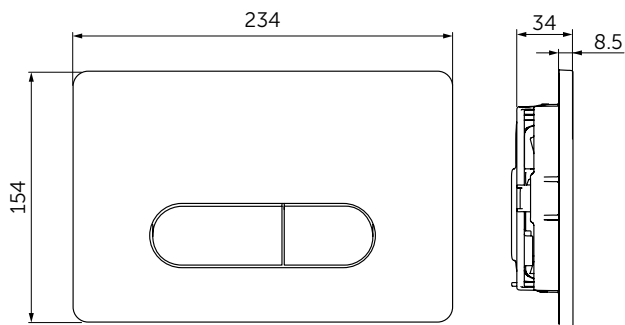

Покрытие / цвет

- 67 Neutral (Нейтральный)
- AA Chrome (Хром)
- AC White (Белый)
- AD Velour Chrome (Матовый хром)
- A6 Black (Черный)
- JG Velour Chrome (Матовый хром)