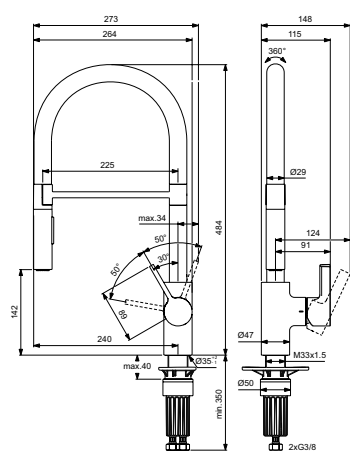

Описание изделия

GUSTO Однорукоятковый смеситель для кухонной мойки, полупрофессиональная версия, расстояние до аэратора 142 мм
Металлический 2-функциональный излив, на гибком шланге, поворотный на 360°
Картридж FirmaFlow 28 мм с функцией HWTC (ограничение максимальной температуры горячей воды)
Металлическая рукоятка
Индикаторы горячей / холодной воды нанесены на корпус
Аэратор Perlator
Система монтажа Easy Fix+ (облегченный монтаж для кухонных смесителей)
Гибкая подводка G3/8"

Артикул	Пропускная способность, л/мин	* РРЦ вкл. НДС, у.е
BD417J4		1 050,20

Покрытие / цвет

J4 PVD Sunset Rose (Розовое золото)