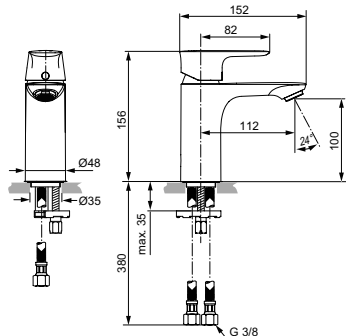

Описание изделия

CONNECT AIR Project Однорукоятковый смеситель для раковины
Картридж IS 38 мм с функцией HWTC (ограничение максимальной температуры горячей воды), без функции CLICK (ограничение потока воды)
Гибкая подводка PEX G3/8" 400 мм
Система монтажа EASY-FIX (облегченный монтаж)
Аэратор Perlator M24x1 с ограничением потока 5 л/мин.
Металлическая рукоятка с индикатором горячей / холодной воды
Без донного клапана

Артикул	Пропускная способность, л/мин.	* РРЦ вкл. НДС, у.е.
A7024AA	5	395,97

Покрытие / цвет

AA Chrome (Хром)