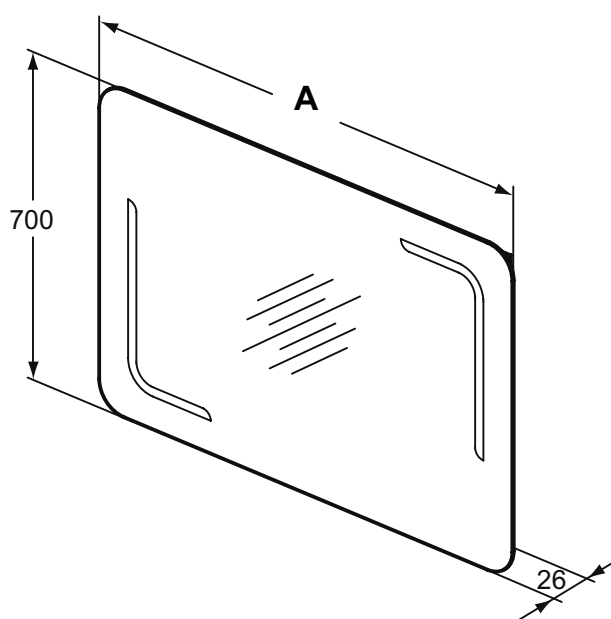

Покрытие / цвет

BH Neutral (Нейтральный)

	A
T3353..	1200
T3352..	1000
T3351..	800
T3350..	600