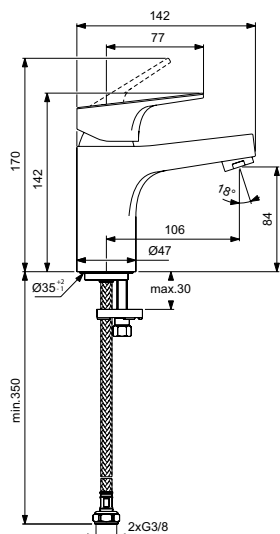

Описание изделия

CERABASE Однорукоятковый смеситель для раковины, расстояние до аэратора 80 мм
Картридж FirmaFlow 38 мм с функцией HWTC (ограничение максимальной температуры горячей воды)
Металлическая рукоятка с индикаторами горячей / холодной воды
Аэратор с ограничением потока 5 л/мин.
Система монтажа EASY-FIX (облегченный монтаж)
Гибкая подводка G3/8"
Упаковка без пластика

Артикул	Пропускная способность, л/мин	* РРЦ вкл. НДС, у.е
BC827AA	5	92,00

Покрытие / цвет

AA Chrome (Хром)