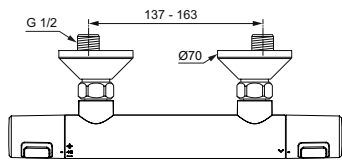

Описание изделия

Seratherm T25 Настенный термостатический смеситель для душа
Монтаж на стандартных эксцентриках
Термостатический картридж IS, новая технология
Затворы на керамических дисках G1/2 180°
Технология «Cool body» («Холодный корпус»)
Без душевого гарнитура
Пластиковые рукоятки с ограничителями температуры (40°C)
и потока воды (50%)
Встроенный обратный клапан

Артикул	Пропускная способность, л/мин	* РРЦ вкл. НДС, у.е
A7201XG	12	293,70

Покрытие / цвет

XG Silk Black (Черный матовый)