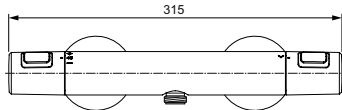

Описание изделия

Seratherm T25 Настенный термостатический смеситель для душа
Монтаж на стандартных эксцентриках
Термостатический картридж IS, новая технология
Затворы на керамических дисках G1/2 180°
Технология «Cool body» («Холодный корпус»)
Без душевого гарнитура
Пластиковые рукоятки с ограничителями температуры (40°C)
и потока воды (50%)
Встроенный обратный клапан

Артикул	Пропускная способность, л/мин	* РРЦ вкл. НДС, у.е
A7201XG	12	293,70

Покрытие / цвет

XG Silk Black (Черный матовый)