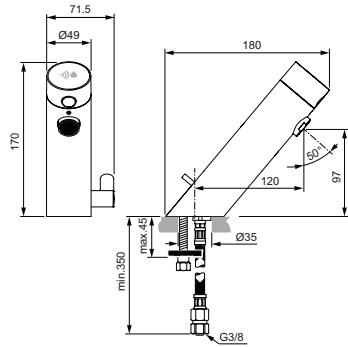

Описание изделия

SENSORFLOW NEW Электронный смеситель для раковины (со смешиванием)
Латунный корпус
Питание от литиевой батарейки 6V (установлена в корпусе)
Антивандальная металлическая сервисная крышка с интегрированным ИК-датчиком
Электромагнитный клапан встроен в корпус
Ламинарный регулятор потока M24x1 (защита от попадания бактерий) с ограничением потока 5 л/мин
Гибкая подводка G3/8"
Отдельный фильтр встроен в соединение перед электромагнитным клапаном
Металлическая рукоятка с индикаторами горячей / холодной воды
Система монтажа EASY-FIX (облегченный монтаж)
Предназначен только для использования в системах высокого давления (мин. 0,5 бар)

Артикул	Пропускная способность, л/мин.	* РРЦ вкл. НДС, у.е.
A7559AA	5	467,00

Покрытие / цвет

AA Chrome (Хром)