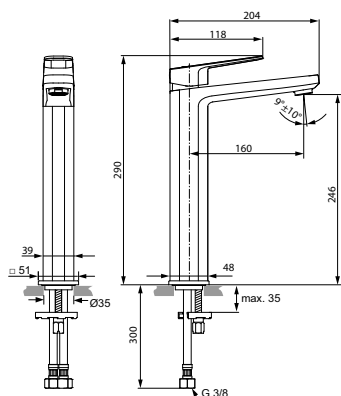

Описание изделия

TONIC II Vessel Однорукоятковый смеситель для раковины с удлиненным корпусом
Картридж FirmaFlow 28 мм с функцией HTWC (ограничение максимальной температуры горячей воды)
Гибкая подводка G3/8"
Система монтажа EASY-FIX (облегченный монтаж)
Регулируемый аэратор Cascade с ограничением потока 5 л/мин.
Металлическая рукоятка с индикатором горячей / холодной воды
Декоративное металлическое кольцо
Без донного клапана

Артикул	Пропускная способность, л/мин	* РРЦ вкл. НДС, у.е
A6329AA	5	575,21

Покрытие / цвет

AA Chrome (Хром)