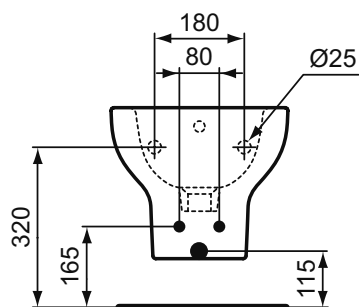

Покрытие / цвет

01 Euro White (Евробелый)