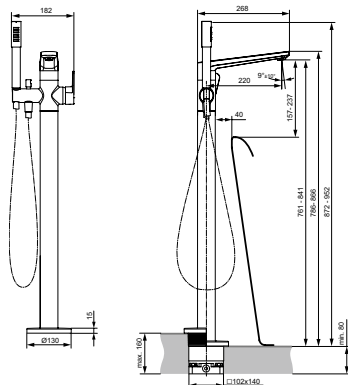

Описание изделия

TONIC II Однорукоятковый напольный смеситель для ванны/душа
Интегрированный ограничитель горячей воды
Регулируемый аэратор Cascade
Металлическая рукоятка с индикатором горячей / холодной воды
Автоматическое переключение ванна/душ
Ручной душ STICK, шланг для душа Idealflex 1250 мм
Для монтажа с комплектом А6133NU

Артикул	Пропускная способность, л/мин	* РРЦ вкл. НДС, у.е
А6347ХG	21	2 791,39

Покрытие / цвет

XG Silk Black (Черный матовый)