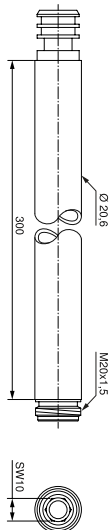

Описание изделия

Удлинитель штанги для душевых систем А7208АА, А7225АА, А7230АА, А7240АА, 300 мм. Хромированная латунь. Накручивается на штангу в месте соединения штанги с патрубком верхнего душа.

Артикул	Пропускная способность, л/мин	* РРЦ вкл. НДС, у.е
А861380АА		80,80

Покрытие / цвет

АА Chrome (Хром)