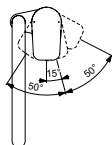

Описание изделия

Searlan Однорукоятковый смеситель для кухонной мойки с высоким трубчатым изливом, с зоной комфорта 180 мм (высота под аэратором) Система монтажа EASY-FIX (облегченный монтаж), с дополнительным пластиковым опорным кольцом для монтажа на мойке из нержавеющей стали

Гибкая подводка G3/8"

Картридж FirmaFlow 28 мм с функцией HWTC (ограничение максимальной температуры горячей воды), с функцией CLICK (ограничение потока воды)

Металлическая рукоятка с индикаторами горячей / холодной воды Легкоочищаемый силиконовый аэратор

Артикул	Пропускная способность, л/мин	* РРЦ вкл. НДС, у.е
BD339AA	9	174,55

Покрытие / цвет

AA Chrome (Хром)