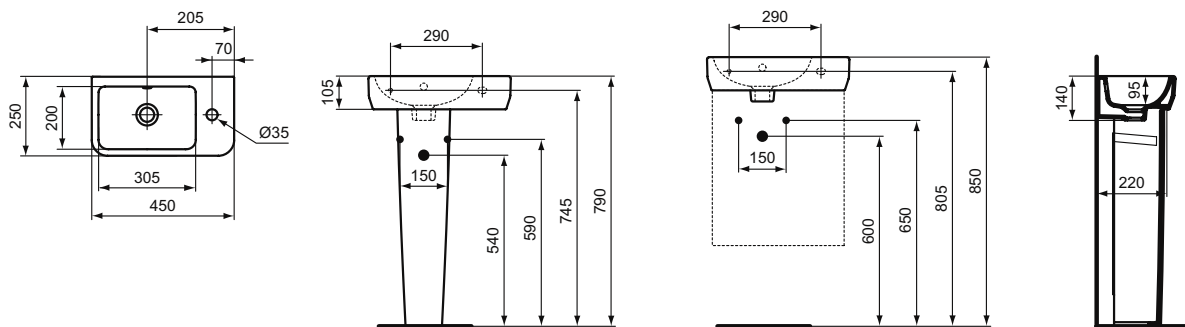

Покрытие / цвет

- 01 Euro White (Евробелый)
- AA Chrome (Хром)