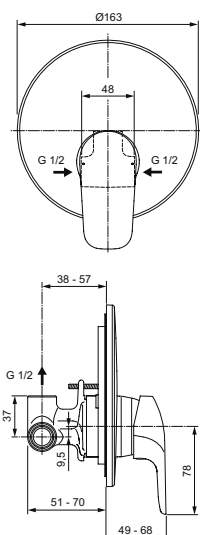

Описание изделия

CERAFLEX Встраиваемый смеситель для комплектации гигиенического душа
Полный комплект (встраиваемая и настенная части)
Картридж 47 мм с функцией HWTC (ограничение максимальной температуры горячей воды), с функцией CLICK (ограничение потока воды)
Металлическая рукоятка с индикатором горячей / холодной воды

Артикул	Пропускная способность, л/мин	* РРЦ вкл. НДС, у.е
A6757AA		180,55

Покрытие / цвет
AA Chrome (Хром)