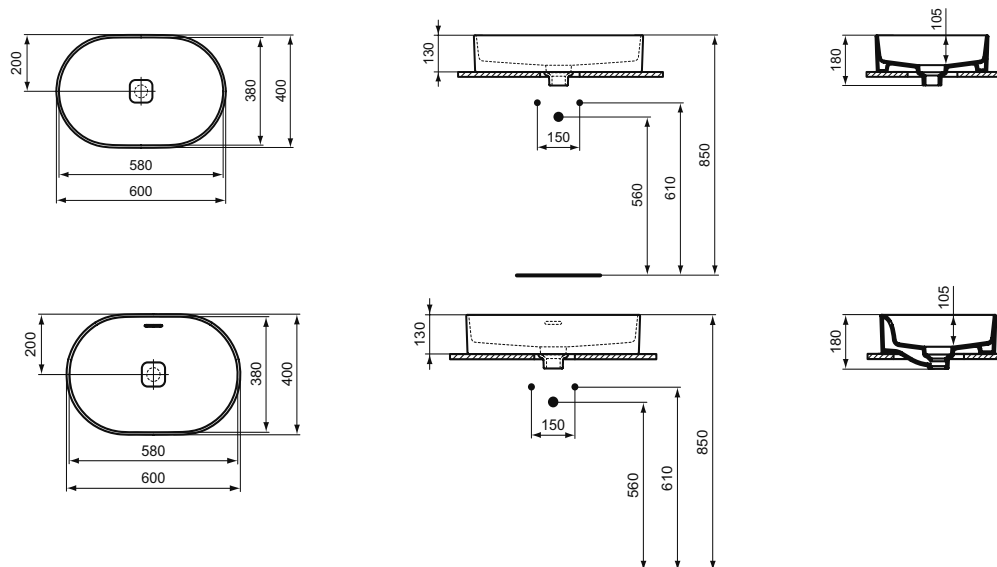

Покрытие / цвет

- 01 Euro White (Евробелый)
- AA Chrome (Хром)