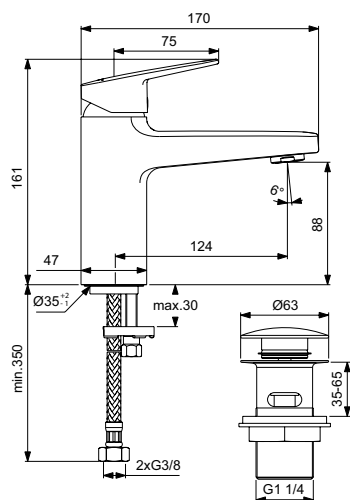

Описание изделия

Ceraplan H90 Смеситель для раковины с независимым нажимным металлическим донным клапаном Click
Система монтажа EASY-FIX (облегченный монтаж)
Гибкая подводка G3/8"
Картридж FirmaFlow 38 мм с функцией HWTC (ограничение максимальной температуры горячей воды)
Металлическая рукоятка с индикаторами горячей / холодной воды
Аэратор Slim с ограничением потока 5 л/мин
Для монтажа с раковинами с отверстием перелива

Артикул	Пропускная способность, л/мин	* РРЦ вкл. НДС, у.е
BD229AA	5	159,28

Покрытие / цвет

AA Chrome (Хром)