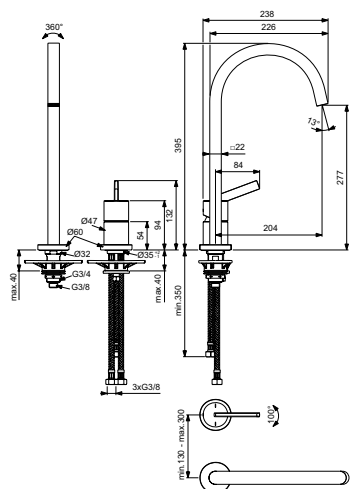

Описание изделия

GUSTO Однорукоятковый смеситель для кухонной мойки под 2 отверстия, расстояние до аэратора 217 мм
Трубчатый излив R-типа, поворотный на 360°
Картридж FirmaFlow 28 мм с функцией HWTC (ограничение максимальной температуры горячей воды)
Металлическая рукоятка с индикаторами горячей / холодной воды
Аэратор Cache M16.5x1
Гибкая подводка G3/8"

Артикул	Пропускная способность, л/мин	* РРЦ вкл. НДС, у.е
BD423J4		769,79

Покрытие / цвет
J4 PVD Sunset Rose (Позовое золото)