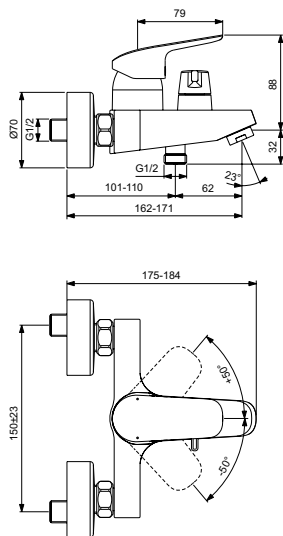

Описание изделия

CERAFLEX Однорукоятковый настенный смеситель для ванны/душа с керамическим переключателем
Монтаж на стандартных эксцентриках (в комплекте: эксцентрики, металлические отражатели, уплотнительные прокладки)
Картридж IS 40 мм с функцией HWTC (ограничение максимальной температуры горячей воды), с функцией CLICK (ограничение потока воды)
Аэратор Perlator
Металлическая рукоятка с индикатором горячей / холодной воды
Ручной керамический переключатель позволяет использовать функцию «душ» даже при очень низком давлении воды
Обратный клапан

Артикул	Пропускная способность, л/мин	* РРЦ вкл. НДС, у.е
V1740AA	20	135,19

Покрытие / цвет

AA Chrome (Хром)