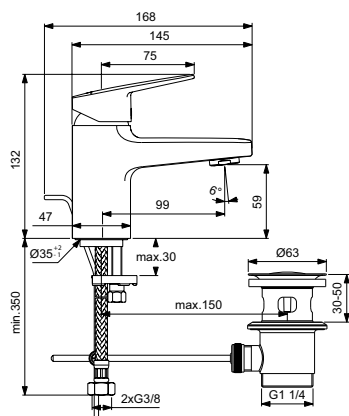

Описание изделия

Ceraplan H60 Смеситель для раковины с металлическим донным клапаном
Система монтажа EASY-FIX (облегченный монтаж)
Гибкая подводка G3/8"
Картридж FirmaFlow 38 мм с функцией HWTC (ограничение максимальной температуры горячей воды)
Металлическая рукоятка с индикаторами горячей / холодной воды
Аэратор Slim с ограничением потока 5 л/мин

Артикул	Пропускная способность, л/мин	* РРЦ вкл. НДС, у.е
BD204AA	5	156,88

Покрытие / цвет

AA Chrome (Хром)