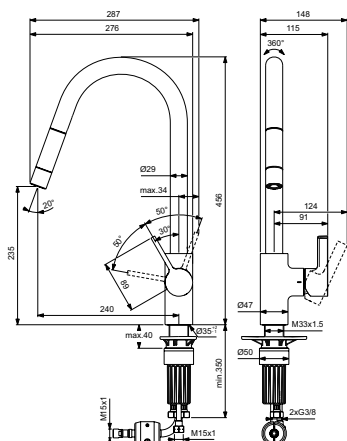

Описание изделия

GUSTO Однорукоятковый смеситель для кухонной мойки, расстояние до аэратора 235 мм
Трубчатый 1-функциональный излив R-типа, поворотный на 360°
Картридж FirmaFlow 28 мм с функцией HWTC (ограничение максимальной температуры горячей воды)
Металлическая рукоятка
Индикаторы горячей / холодной воды нанесены на корпус
Аэратор Perlator
Система монтажа Easy Fix+ (облегченный монтаж для кухонных смесителей)
Гибкая подводка G3/8"

Артикул	Пропускная способность, л/мин	* РРЦ вкл. НДС, у.е
BD414A2		525,50

Покрытие / цвет

A2 PVD Brushed Gold (Шлифованное Золото)