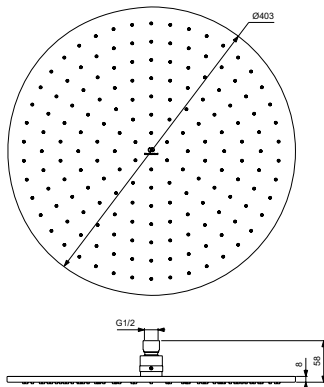

Описание изделия

IDEALRAIN Круглый верхний душ Ø400 мм
1-функциональный
Ограничение потока 12 л/мин.
Легкоочищаемый (резиновые форсунки)
Латунь
Для комбинации с B9444GN, B9445GN или B9446GN

Артикул	Пропускная способность, л/мин	* РРЦ вкл. НДС, у.е
A5804GN	12	815,14

Покрытие / цвет
GN Silver Storm (Серебряный Шторм)