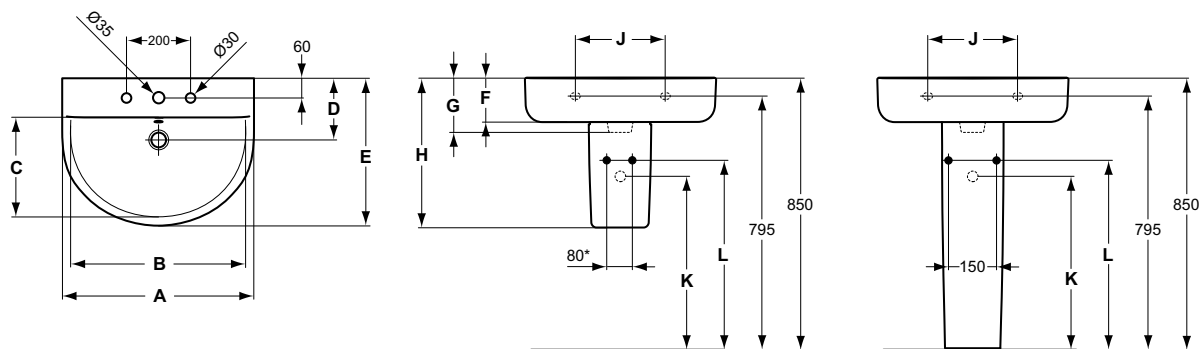

Покрытие / цвет

- 01 Euro White (Евробелый)
- 67 Neutral (Нейтральный)
- AA Chrome (Хром)

* 150 в случае установки без полуколонны

	A	B	C	D	E	F	G	H	J	K	L	Отверстия под смеситель	Отверстие перелива
E7968**	450	360	205	175	360	125	160	455	190	580	630	●	○

** Установка с колонной невозможна