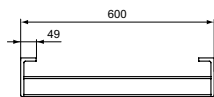

Описание изделия

CONCA Полотенцедержатель двойной 60 см

Артикул	Вес, кг	* РРЦ вкл. НДС, у.е
T4500A2	0,9	263,11

Покрытие / цвет

A2 PVD Brushed Gold (Шлифованное Золото)