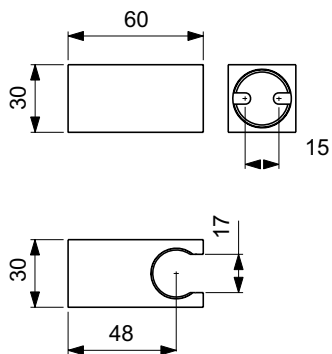

Описание изделия

IDEALRAIN Фиксированный держатель для душевой лейки, кубический дизайн, металлический с пластиковым вкладышем

Артикул	Пропускная способность, л/мин	* РРЦ вкл. НДС, у.е
BC770A2		90,64

Покрытие / цвет
A2 Brushed Gold (Шлифованное Золото)