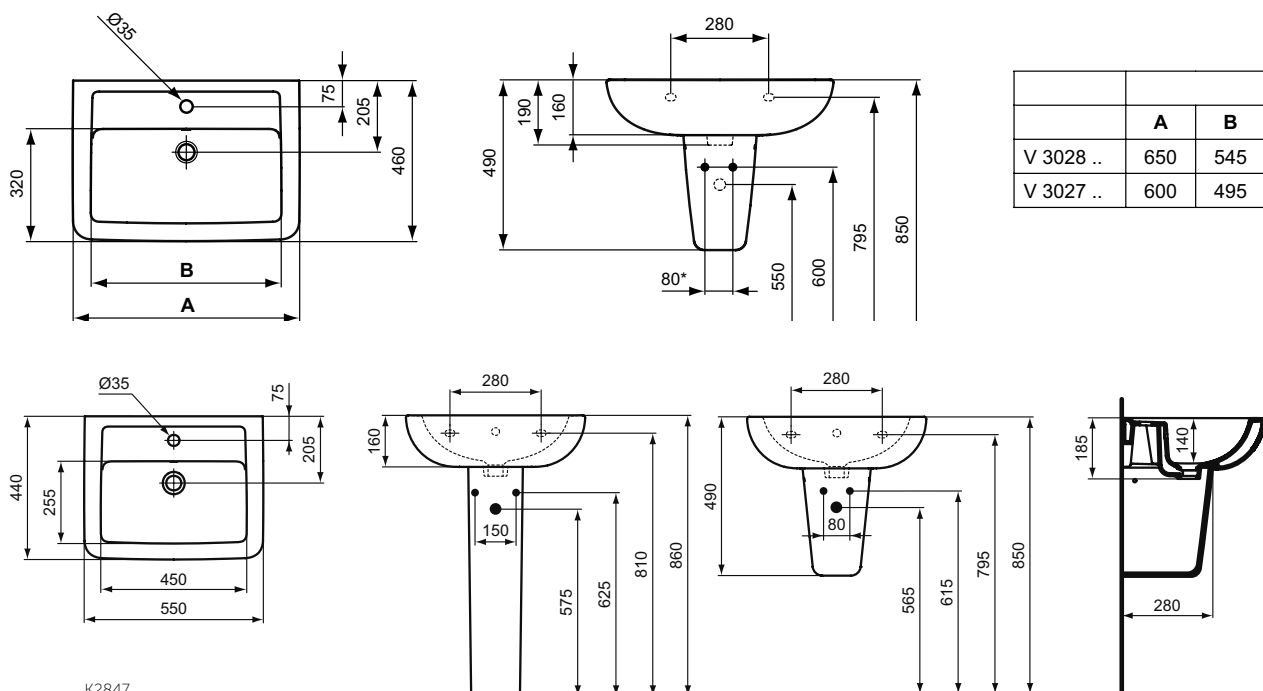

Покрытие / цвет

- 01 Euro White (Евробелый)
- 67 Neutral (Нейтральный)
- AA Chrome (Хром)