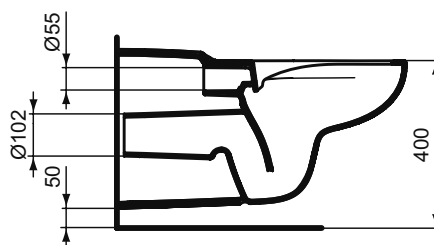

Покрытие / цвет

- 01 Euro White (Евробелый)
- 67 Neutral (Нейтральный)