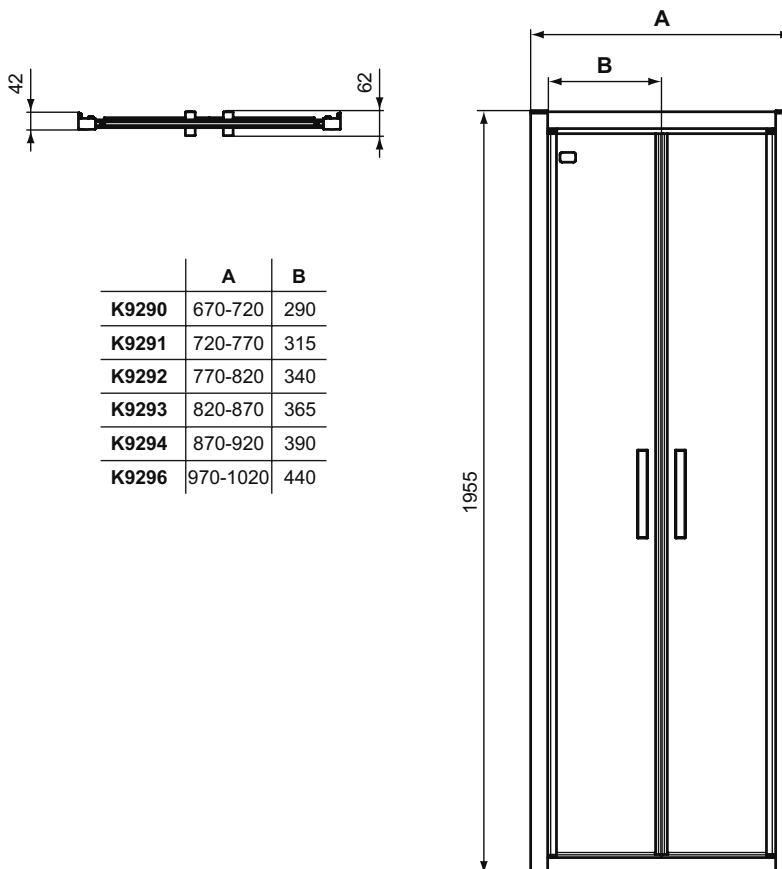

Покрытие / цвет

- EO Bright Silver (Блестящий серебристый)
- V3 Silk Black (Черный матовый)