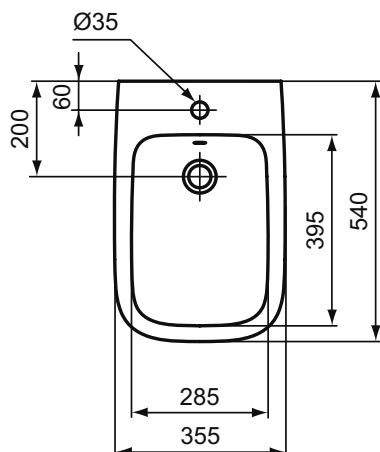

Покрытие / цвет

- 01 Euro White (Евробелый)
- 58 Grey Glossy (Серый глянцевый)
- HY Smartguard White (Евробелый с покрытием Smartguard)