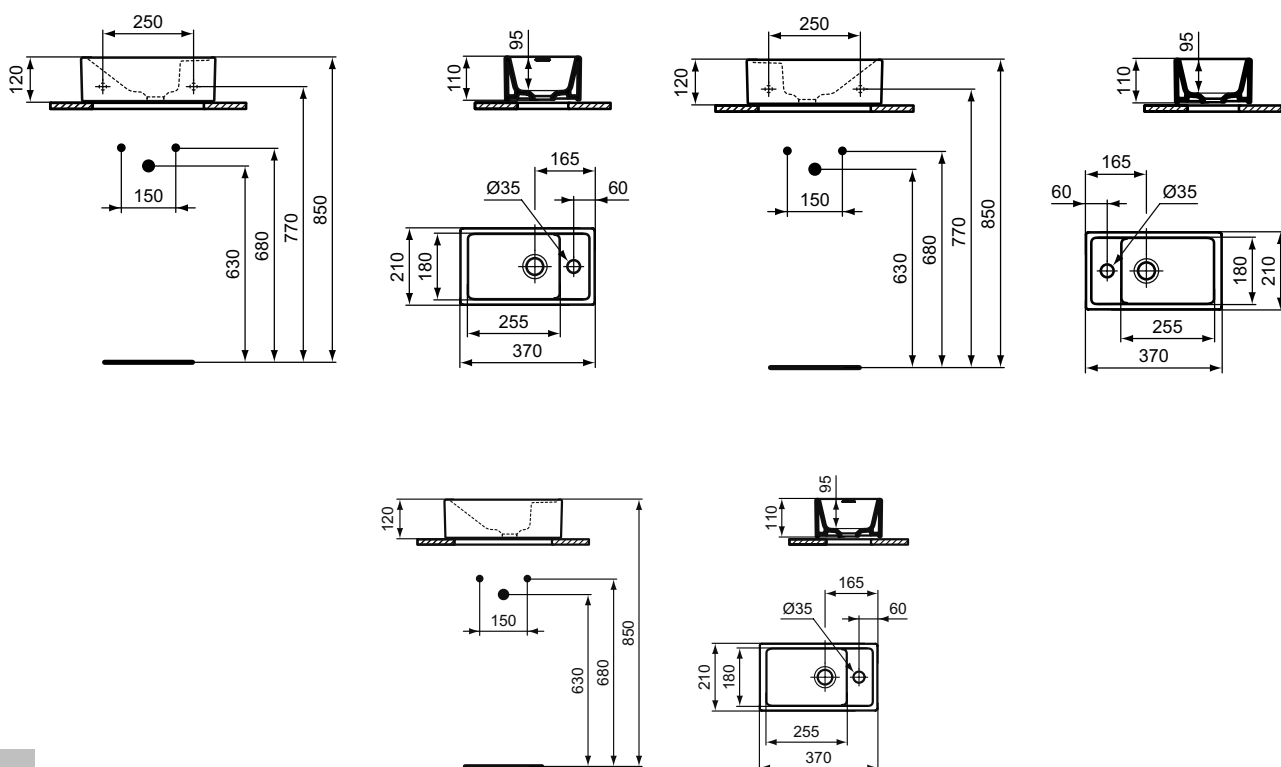

Покрытие / цвет

- 01 Euro White (Евробелый)
- V3 Silk Black (Черный матовый)
- 67 Neutral (Нейтральный)
- AA Chrome (Хром)