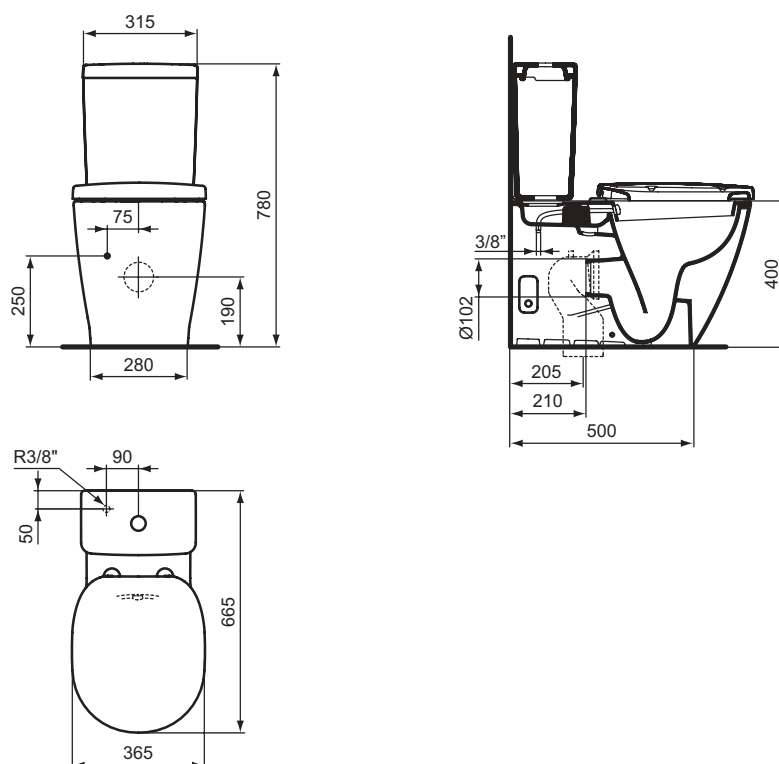

Покрытие / цвет

- 01 Euro White (Евробелый)
- 67 Neutral (Нейтральный)