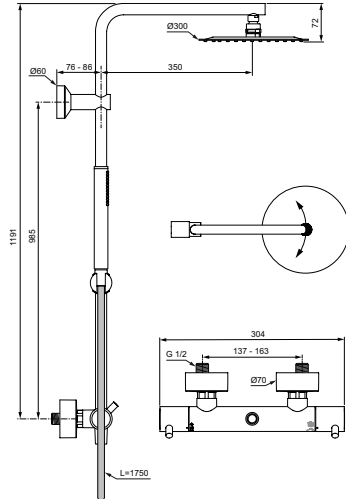

Описание изделия

Ceratherm T125 Душевая система в комплекте с настенным термостатическим смесителем для душа

Монтаж на эксцентриках с шумоподавителями

Термостатический картридж IS с регулируемым ограничителем подачи горячей воды

Затворы на керамических дисках G1/2 180°

Технология «Cool body» («Холодный корпус»)

Металлические рукоятки с цилиндрическим штифтом для удобного захвата, с ограничителями температуры (40°C) и потока воды (50%)

Металлический ниппель для подключения душевого шланга G 1/2"

Встроенные обратные клапаны

1-функциональная душевая лейка stick, ограничение потока 8 л/мин.

Металлический круглый верхний душ Ø300 мм, ограничение потока 12 л/мин.

Поворотный держатель верхнего душа, настенный кронштейн с регулировкой расстояния до стены 78-88 мм

Шланг для душа IdealFlex 1750 мм

Артикул	Пропускная способность, л/мин	* РРЦ вкл. НДС, у.е
A7589A5	8 / 12	1 433,68

Покрытие / цвет

A5 Magnetic Grey (Магнит)