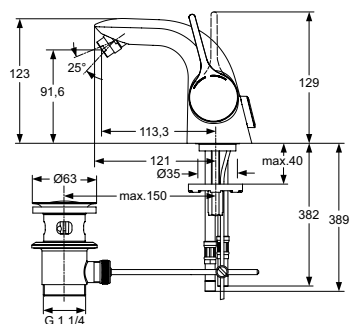

Покрытие / цвет

NU Neutral (Нейтральный)

Описание изделия

MELANGE Однорукоятковый смеситель для биде
 Картридж 35 мм Kerox с ограничителем горячей воды
 Гибкая подводка с трубой D10 для подключения к угловому вентилю
 Система монтажа EASY-FIX (облегченный монтаж)
 Аэратор Cascade M18X1 на шаровом шарнире
 Металлическая рукоятка с индикатором горячей / холодной воды
 Металлический донный клапан