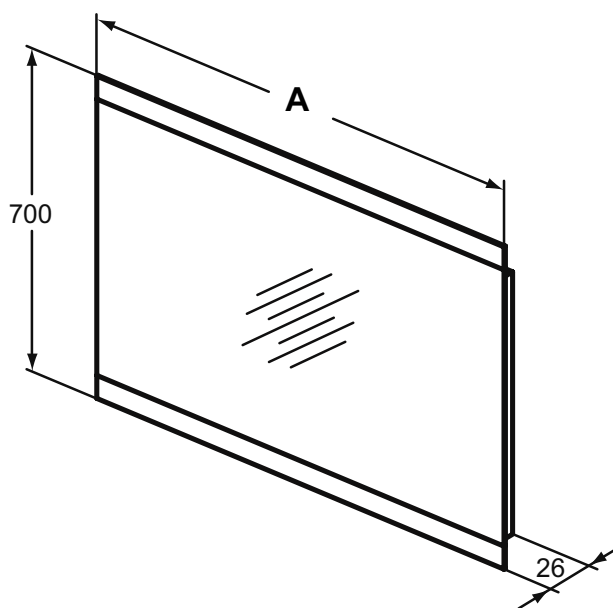

Покрытие / цвет

BH Neutral (Нейтральный)

	A
T3349..	1200
T3348..	1000
T3347..	800
T3346..	600
T3345..	500