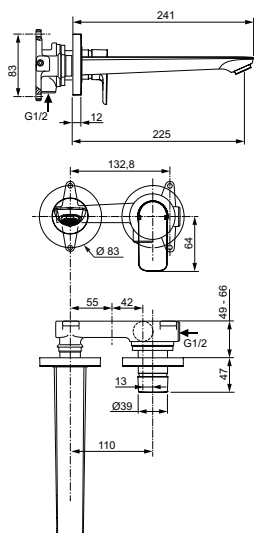

Описание изделия

CONNECT AIR Настенный смеситель для раковины
Для монтажа со встраиваемым комплектом A5948NU
(заказывается дополнительно)
Картридж 28 мм с функцией HWTC (ограничение максимальной температуры горячей воды), без функции CLICK (ограничение потока воды)
Литой излив 225 мм
Аэратор Perlator с ограничением потока 5 л/мин.
Металлическая рукоятка с индикатором горячей / холодной воды

Артикул	Пропускная способность, л/мин	* РРЦ вкл. НДС, у.е
A7009A5	5	712,75

Покрытие / цвет

A5 Magnetic Grey (Магнит)