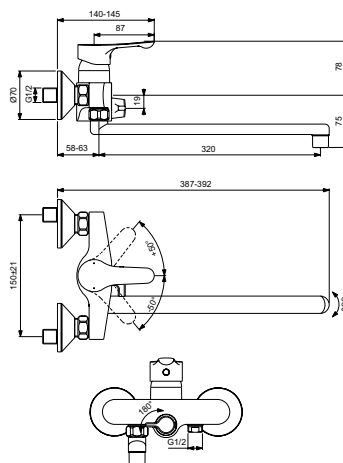

Описание изделия

ALPHA Однорукоятковый настенный смеситель для ванны/душа с длинным изливом, с керамическим переключателем
Монтаж на стандартных эксцентриках
Трубчатый излив 320 мм
Аэратор Perlator
Картридж 35 мм с функцией HWTC (ограничение максимальной температуры горячей воды), с функцией CLICK (ограничение потока воды)
Металлическая рукоятка с индикатором горячей / холодной воды
Ручное переключение ванна/душ (керамический переключатель)
Обратный клапан
Без душевого гарнитура

Артикул	Пропускная способность, л/мин	* РРЦ вкл. НДС, у.е
BD044AA	20 / 13	140,40

Покрытие / цвет

AA Chrome (Хром)