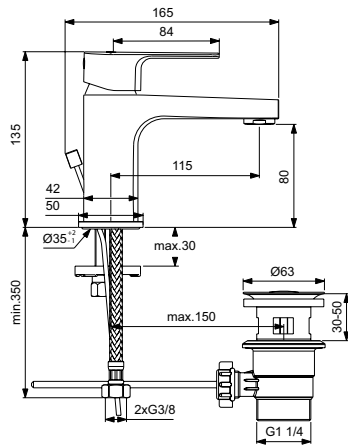

Описание изделия

CERAFINE D Однорукоятковый смеситель для раковины
Картридж 28 мм FirmaFlow с функцией HWTC (ограничение максимальной температуры горячей воды)
Гибкая подводка G3/8"
Система монтажа EASY-FIX (облегченный монтаж)
Аэратор Perlator с ограничением потока 5 л/мин.
Металлическая рукоятка с индикаторами горячей / холодной воды
Пластиковый донный клапан

Артикул	Пропускная способность, л/мин	* РРЦ вкл. НДС, у.е
BC684AA	5	97,86

Покрытие / цвет

AA Chrome (Хром)