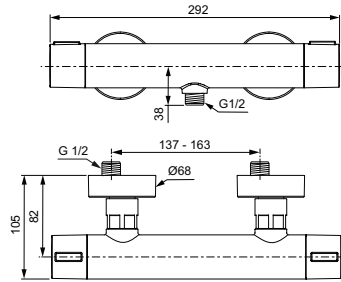

Описание изделия

ALU+ Настенный термостатический смеситель для душа
Монтаж на стандартных эксцентриках
Термостатический картридж IS
Затворы на керамических дисках G1/2 90°
Технология «Cool body» («Холодный корпус»)
Пластиковые рукоятки с ограничителями температуры (40°C)
и потока воды (50%)
Встроенные обратные клапаны

Артикул	Пропускная способность, л/мин	* РРЦ вкл. НДС, у.е
BD582XG		153,30

Покрытие / цвет

XG Silk Black (Черный матовый)