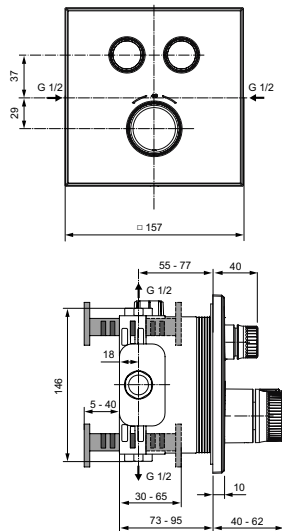

Описание изделия

CERATHERM NAVIGO Встраиваемый термостатический смеситель для душа
Комплект №2 (функциональный комплект и накладка для настенного монтажа)
Термостатический картридж FirmaFlow Therm
Металлическая рукоятка с ограничителем температуры 40°C, с насечками для удобного захвата
2 рукоятки потока - управление двумя независимыми друг от друга потоками (2-х функциональные металлические рукоятки - включение/выключение нажатием и регулировка потока поворотом)
Без душевого гарнитура
Плоская металлическая накладка
Для монтажа с комплектом EASY-BOX A1000NU (заказывается дополнительно)

Артикул	Пропускная способность, л/мин	* РРЦ вкл. НДС, у.е
A7302AA	22	714,72

Покрытие / цвет

AA Chrome (Хром)