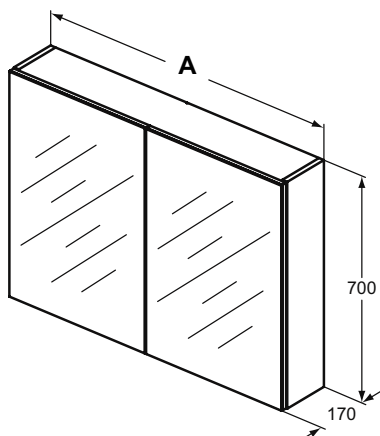

Покрытие / цвет

AL Aluminium Effect (алюминий)

	A
T3499..	1200
T3498..	1000
T3442..	800
T3439..	700