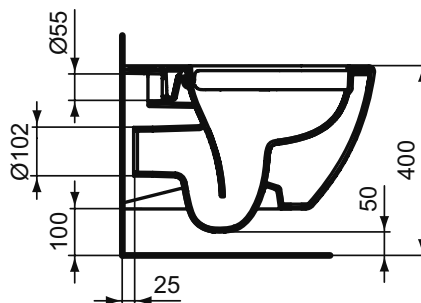

Покрытие / цвет

01 Euro White (Евробелый)