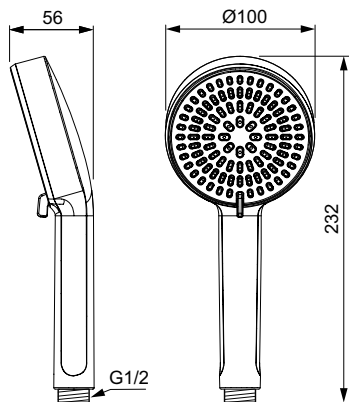

Описание изделия

ALU+ Легкоочищаемая (силиконовые форсунки) 2-функциональная душевая лейка
Ø100мм, ограничение потока 8 л/мин.

Артикул	Пропускная способность, л/мин	* РРЦ вкл. НДС, у.е
BD580RO	8	37,63

Покрытие / цвет

RO Rose (Розовый)