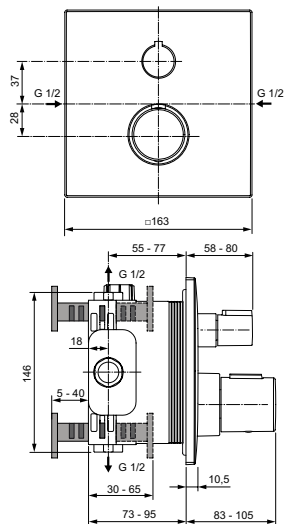

Описание изделия

Ceratherm C100 Встраиваемый индивидуальный термостатический смеситель для ванны/душа
Комплект №2 (функциональный комплект и накладка для настенного монтажа)
Термостатический картридж IS, 2-х ходовые клапаны на керамических дисках 90°
Интегрированное переключение ванна/душ
Без душевого гарнитура
Металлическая рукоятка с ограничителем температуры 40°C
Металлическая накладка
Для монтажа с комплектом EASY-BOX A1000NU (заказывается дополнительно)

Артикул	Пропускная способность, л/мин	* РРЦ вкл. НДС, у.е
A7522GN	22	1 081,46

Покрытие / цвет

GN Silver Storm (Серебряный Шторм)