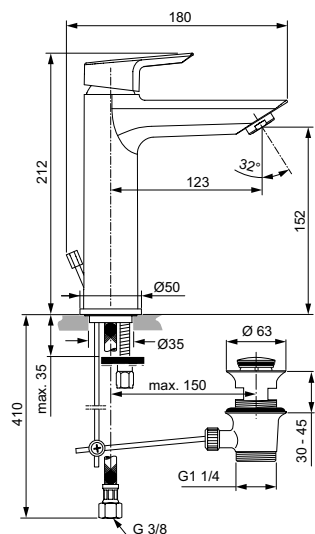

Описание изделия

TESI Grande Однорукоятковый смеситель для раковины
Картридж 28 мм, с функцией HWTC (ограничение максимальной температуры горячей воды)
Гибкая подводка G3/8", шланги стандартной длины 400 мм
Система монтажа EASY-FIX (облегченный монтаж)
Аэратор Cascade с ограничением потока 5 л/мин.
Металлическая рукоятка с индикатором горячей / холодной воды
Металлический донный клапан

Артикул	Пропускная способность, л/мин	* РРЦ вкл. НДС, у.е
A6563AA	5	254,57

Покрытие / цвет

AA Chrome (Хром)