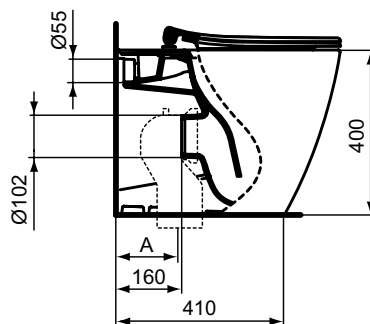

Покрытие / цвет

- 01 Euro White (Евробелый)
- 67 Neutral (Нейтральный)

T002767	J324867	J324867 + T002867	T002667
A 60 - 105	135 - 155	115 - 175	160 - 195

РЕВОЛЮЦИОННАЯ ТЕХНОЛОГИЯ
См. стр. 975 в разделе «Техническая информация»