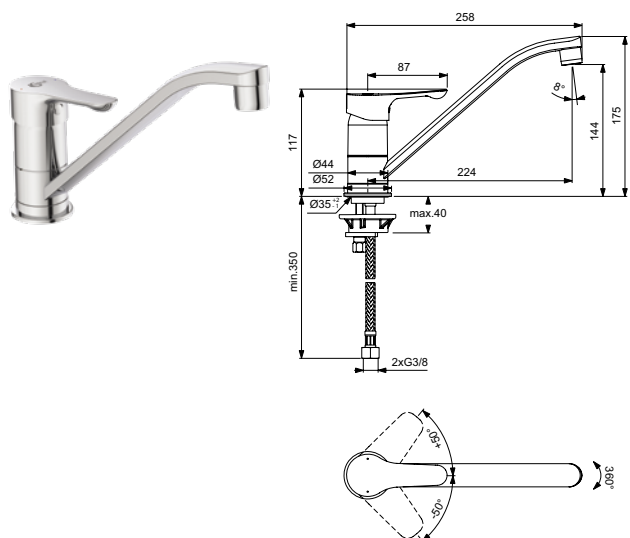

Описание изделия

ALPHA Однорукоятковый смеситель для кухонной мойки
Трубчатый поворотный излив
Картридж 38 мм Firmaflow® с функцией HWTC (ограничение максимальной температуры горячей воды), с функцией CLICK (ограничение потока воды)
Гибкая подводка G3/8''
Система монтажа EASY-FIX (облегченный монтаж) с пластиковой опорной пластиной для более стабильного монтажа на мойке из нержавеющей стали
Аэратор Perlator
Металлическая рукоятка с индикаторами горячей / холодной воды*

Артикул	Пропускная способность, л/мин	* РРЦ вкл. НДС, у.е
BC490AA	9	83,28

Покрытие / цвет

AA Chrome (Хром)