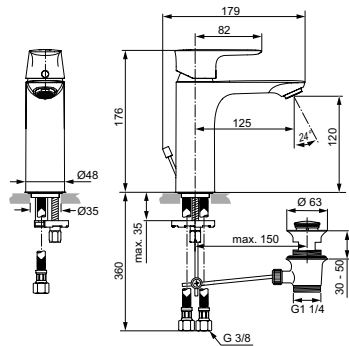

Описание изделия

CONNECT AIR Grande Project Однорукоятковый смеситель для раковины
Картридж 38 мм с функцией HWTC (ограничение максимальной температуры горячей воды), без функции CLICK
Гибкая подводка PEX G3/8"
Система монтажа EASY-FIX (облегченный монтаж)
Аэратор Perlator M24x1 с ограничением потока 5 л/мин.
Металлическая рукоятка с индикатором горячей / холодной воды
Металлический донный клапан

Артикул	Пропускная способность, л/мин.	* РРЦ вкл. НДС, у.е.
A7053A2	5	814,31

Покрытие / цвет

A2 Brushed Gold / Шлифованное Золото