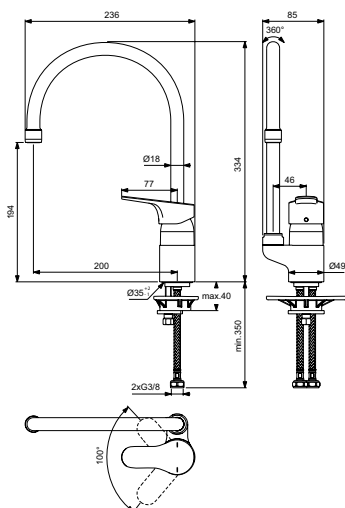

Описание изделия

CERABASE Однорукоятковый смеситель для кухонной мойки с трубчатым изливом R-типа
Картридж FirmaFlow 38 мм с функцией HWTC (ограничение максимальной температуры горячей воды)
Металлическая рукоятка с индикаторами горячей / холодной воды
Аэратор Perlator
Система монтажа EASY-FIX (облегченный монтаж)
Гибкая подводка G3/8"
Упаковка без пластика

Артикул	Пропускная способность, л/мин	* РРЦ вкл. НДС, у.е
BC844AA		140,90

Покрытие / цвет

AA Chrome (Хром)