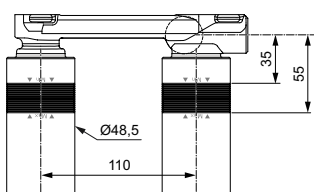

Описание изделия

Встраиваемый комплект для настенного смесителя для раковины

Артикул	Пропускная способность, л/мин	* РРЦ вкл. НДС, у.е
A1313NU	25	196,09

Покрытие / цвет

NU Neutral (Нейтральный)