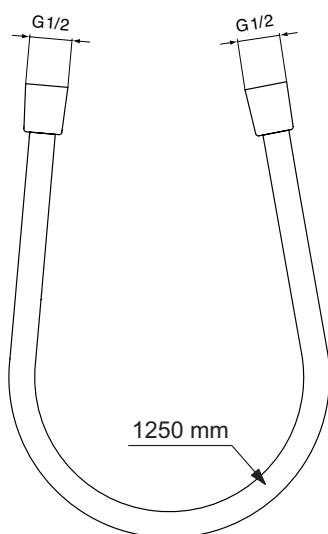

Описание изделия

IDEALFLEX Шланг для душа 1250 мм, подсоединение G1/2", устойчивость к давлению до 5 атм, прочность до 50 кг, легкоочищаемый (гладкая поверхность), защита от перекручивания

Артикул	Пропускная способность, л/мин	* РРЦ вкл. НДС, у.е
BE125AA		24,31

Покрытие / цвет

AA Chrome (Хром)