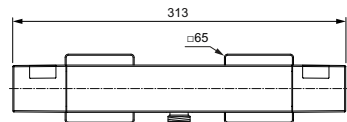

Описание изделия

CERATHERM C100 Настенный термостатический смеситель для душа

Скрытый монтаж на эксцентриках

Термостатический картридж IS

Затворы на керамических дисках G1/2 180°

Технология «Cool body» («Холодный корпус»)

Металлические рукоятки с ограничителями температуры (40°C) и потока воды (50%)

Встроенные обратные клапаны

Артикул

Пропускная
способность, л/мин

* РРЦ
вкл. НДС, у.е

A7533AA

22

475,74

Покрытие / цвет

AA Chrome (Хром)