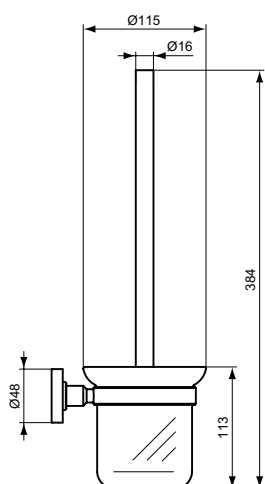

Описание изделия

ИОМ Туалетная щетка с держателем, для настенного монтажа, черное матовое стекло, с крепежом

Артикул	Вес, кг	* РРЦ вкл. НДС, у.е
A7927XG	0,9	111,19

Покрытие / цвет

XG Silk Black (Черный матовый)