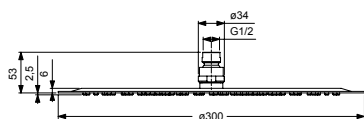

Описание изделия

IDEALRAIN LUXE Круглый верхний душ Ø300 мм
Ультратонкий дизайн
1-функциональный
Ограничение потока 12 л/мин.
Легкоочищаемый (резиновые форсунки)
Полированная нержавеющая сталь
Для комбинации с B9444AA, B9445AA или B9446AA

Артикул	Пропускная способность, л/мин	* РРЦ вкл. НДС, у.е
B0385MY	12	468,42

Покрытие / цвет

MY Stainless Steel (Нержавеющая сталь)