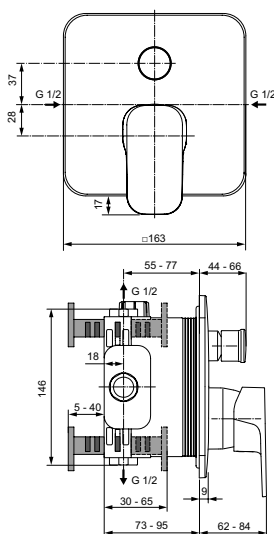

Описание изделия

TONIC II Однорукоятковый встраиваемый смеситель для ванны/душа
Комплект №2 (функциональный комплект и накладка для настенного монтажа)
Картридж IS 47 мм
Ограничитель горячей воды интегрирован в картридж
Металлическая плоская накладка
Металлическая рукоятка с индикатором горячей / холодной воды
Автоматическое переключение ванна/душ
Для монтажа с комплектом EASY-BOX A1000NU (заказывается дополнительно)

Артикул	Пропускная способность, л/мин	* РРЦ вкл. НДС, у.е
A6340AA	25	461,36

Покрытие / цвет
AA Chrome (Хром)