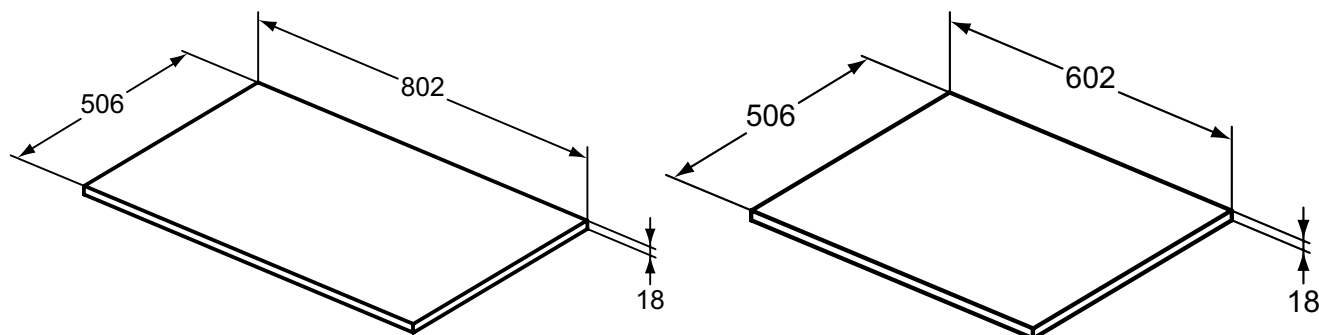

Покрытие / цвет

- DU Matt White (Белый матовый)
- NF Sand Biege Matt (Песочно-бежевый матовый)
- NG Quartz Grey Matt (Кварцево-серый матовый)
- NV Carbon Grey Matt (Угольно-серый матовый)
- NH Greige Matt (Серый матовый)
- NX Natural Oak (Натуральный дуб)
- NW Coffee Oak (Кофейный дуб)