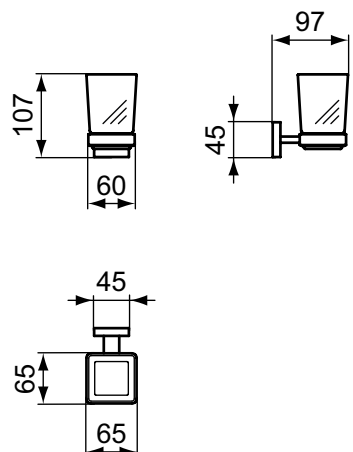

Описание изделия

IOM Square Полотенцедержатель 80 см, с крепежом

Артикул	Вес, кг	* РРЦ вкл. НДС, у.е
E2204AA		47,47

Покрытие / цвет
AA Chrome (Хром)