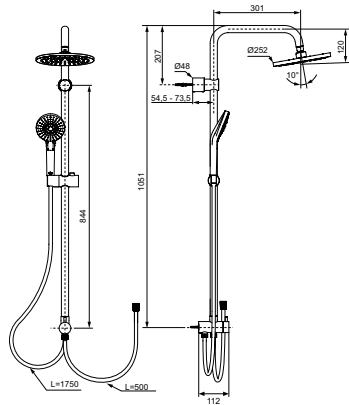

Описание изделия

IDEALRAIN ECO EVO Душевая система для установки с настенным смесителем
3-функциональная душевая лейка EVO ROUND Ø110 мм, ограничение потока 8 л/мин.
Верхний душ Ø250 мм (пластик), ограничение потока 11 л/мин.
Душевая труба Ø25 мм для верхнего душа, пластиковый слайдер, металлические крепления к стене
Пластиковый шланг IdealFlex 1750 мм
Ручное переключение душевая лейка / верхний душ
Смеситель заказывается дополнительно

Артикул	Пропускная способность, л/мин	* РРЦ вкл. НДС, у.е
A6943AA	8 / 11	446,72

Покрытие / цвет

AA Chrome (Хром)