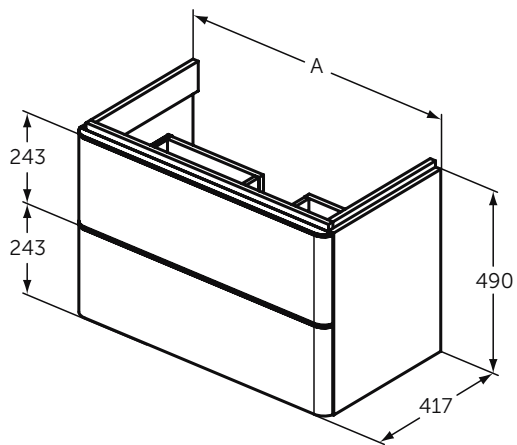

A
T4299	470
T4300	570
T4301	770
T4302	970
T4303	1170