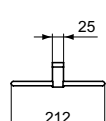

Описание изделия
CONCA Полотенцедержатель кольцо

Артикул	Вес, кг	* РРЦ вкл. НДС, у.е
T4503A5	0,4	188,16

Покрытие / цвет
A5 PVD Magnetic Grey (Магнит)