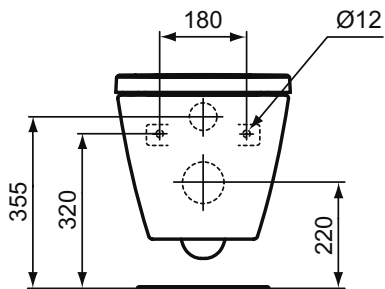

Покрытие / цвет

01 Euro White (Евробелый)