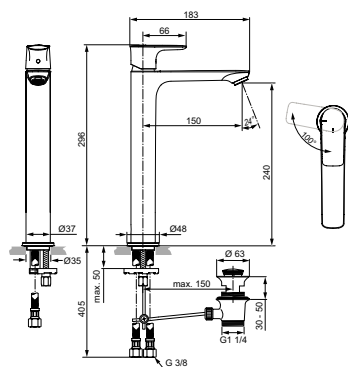

Металлический донный клапан

Артикул	Пропускная способность, л/мин.	* РРЦ вкл. НДС, у.е.
A7026A5	5	1 358,54

Покрытие / цвет

A5 Magnetic Grey / Магнит

Описание изделия

CONNECT AIR Vessel Однорукоятковый смеситель для раковины с удлиненным корпусом
Технология Blue Start®