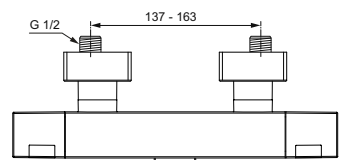

Описание изделия

CERATHERM C100 Настенный термостатический смеситель для ванны/душа

Скрытый монтаж на эксцентриках

Термостатический картридж IS

Затворы на керамических дисках G1/2 180°

Технология «Cool body» («Холодный корпус»)

Металлические рукоятки с ограничителями температуры (40°C) и потока воды (50%)

Встроенные обратные клапаны

Переключатель интегрирован в корпус

Аэратор M24x1 с технологией SSR (регулируемый угол потока воды)

Артикул

Пропускная
способность, л/мин

* РРЦ
вкл. НДС, у.е

A7538AA

20 / 22

594,70

Покрытие / цвет

AA Chrome (Хром)