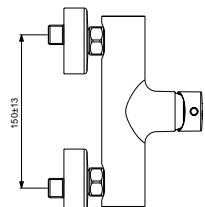

Описание изделия

CERALINE Настенный смеситель для душа
Картридж 38 мм FirmaFlow с функцией HWTC (ограничение максимальной температуры горячей воды)
Монтаж на стандартных эксцентриках (в комплекте: эксцентрики, металлические отражатели, уплотнительные прокладки)
Металлическая рукоятка с индикаторами горячей / холодной воды
Обратный клапан

Артикул	Пропускная способность, л/мин	* РРЦ вкл. НДС, у.е
BC200XG	13	156,59

Покрытие / цвет

XG Silk Black (Черный матовый)