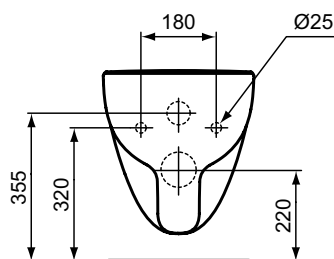

Покрытие / цвет

01 Euro White (Евробелый)