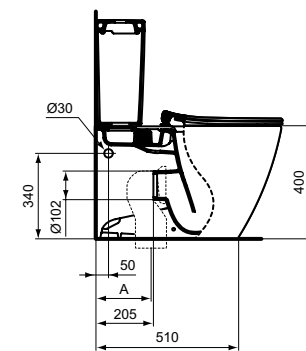

Покрытие / цвет

- 01 Euro White (Евробелый)
- 67 Neutral (Нейтральный)

	J324867	WW965742	T682067	T002667	T002767
A I	185 - 205	185 - 205	250 - 270	165 - 220	60 - 160
A I+II				T002867	
A I+III				T002967	
				II = +20 / -20	
				III = +40 / -40