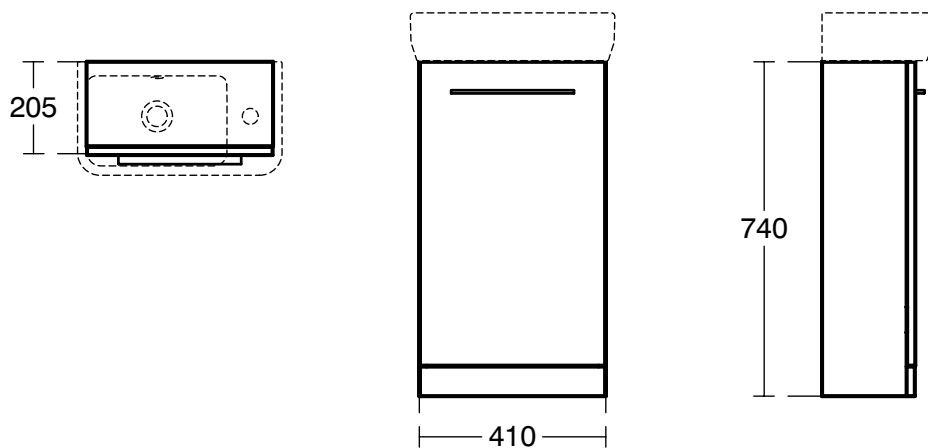

Покрытие / цвет

DU	Matt White (Белый матовый)
NF	Sand Biege Matt (Песочно-бежевый матовый)
NG	Quartz Grey Matt (Кварцево-серый матовый)
NV	Carbon Grey Matt (Угльно-серый матовый)
NH	Greige Matt (Серый матовый)
NX	Natural Oak (Натуральный дуб)
NW	Coffee Oak (Кофейный дуб)
YE	Glossy brill (Блестящий серебристый)
XG	Silk Black (Черный матовый)