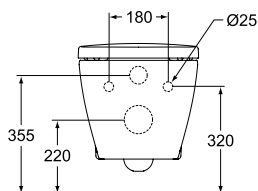

Покрытие / цвет

01 Euro White (Евробелый)

E 8035 ..