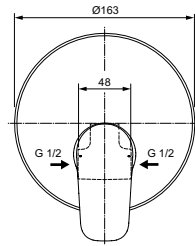

Описание изделия

CERAFLEX Встраиваемый смеситель для душа

Комплект №1 A1300NU (встраиваемая часть) + комплект №2 (внешняя часть)

Картридж 47 мм с функцией HWTC (ограничение максимальной температуры горячей воды), с функцией CLICK (ограничение потока воды)
Металлическая рукоятка с индикатором горячей / холодной воды

Артикул	Пропускная способность, л/мин	* РРЦ вкл. НДС, у.е
A6757AA	29	180,55

Покрытие / цвет

AA Chrome (Хром)