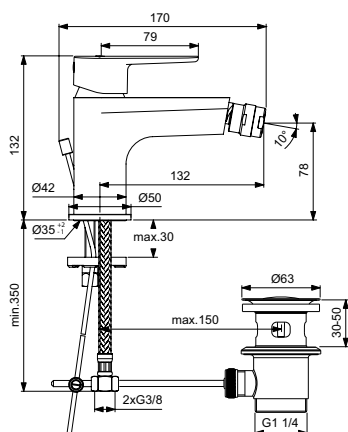

Описание изделия

CERAFINE O Однорукоятковый смеситель для биде
Картридж 28 мм FirmaFlow с функцией HWTC (ограничение максимальной температуры горячей воды)
Гибкая подводка G3/8"
Система монтажа EASY-FIX (облегченный монтаж)
Аэратор на шаровом шарнире (поворотный) с ограничением потока на 5 л/мин.
Металлическая рукоятка с индикаторами горячей / холодной воды
Металлический донный клапан

Артикул	Пропускная способность, л/мин	* РРЦ вкл. НДС, у.е
BC705AA	5	145,08

Покрытие / цвет

AA Chrome (Хром)