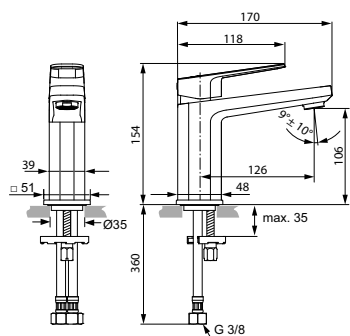

Описание изделия

TONIC II Однорукоятковый смеситель для раковины
Картридж FirmaFlow 28 мм с функцией HTWC (ограничение максимальной температуры горячей воды)
Гибкая подводка G3/8"
Система монтажа EASY-FIX (облегченный монтаж)
Регулируемый аэратор Cascade с ограничением потока 5 л/мин.
Металлическая рукоятка с индикатором горячей / холодной воды
Декоративное металлическое кольцо
Без донного клапана

Артикул	Пропускная способность, л/мин	* РРЦ вкл. НДС, у.е
A6327AA	5	421,19

Покрытие / цвет

AA Chrome (Хром)