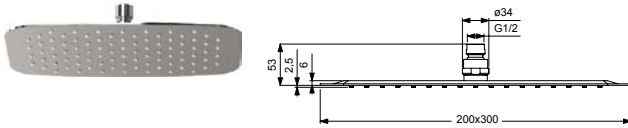

Описание изделия

IDEALRAIN LUXE Прямоугольный верхний душ 200X300 мм
Ультратонкий дизайн
1-функциональный
Ограничение потока 12 л/мин.
Легкоочищаемый (резиновые форсунки)
Полированная нержавеющая сталь
Для комбинации с B9444AA, B9445AA или B9446AA

Артикул	Пропускная способность, л/мин	* РРЦ вкл. НДС, у.е
B0390MY	12	489,00