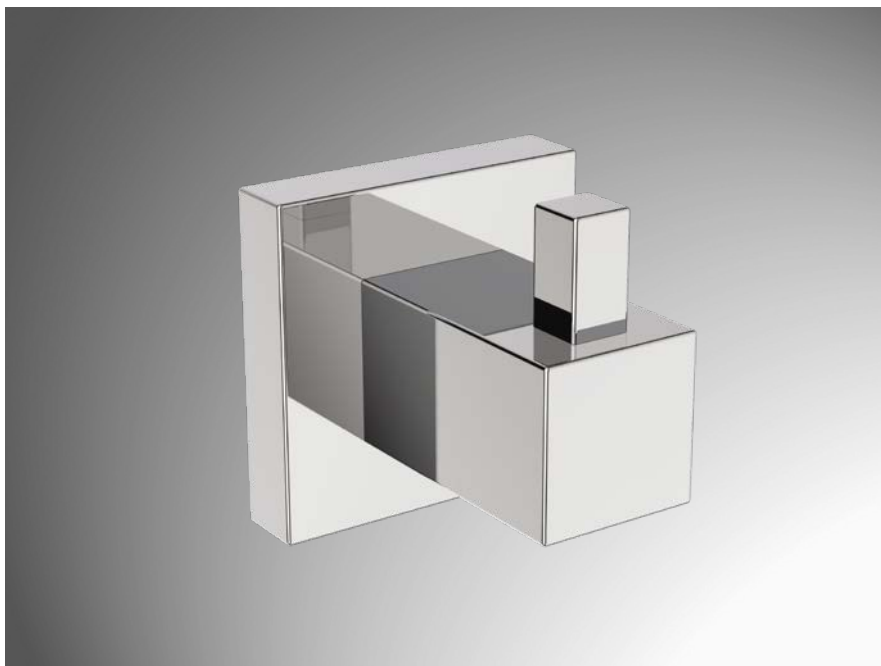

Дизайн: Ideal Standard

Аксессуары