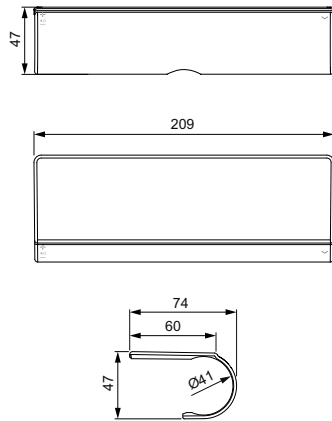

Артикул	Пропускная способность, л/мин	* РРЦ вкл. НДС, у.е
A7544XG	8 / 20	484,86

Покрытие / цвет

XG Silk Black (Черный матовый)

Описание изделия

Съемная полочка для термостатов T25, T50, T100
Пластиковая хромированная полочка для душевых принадлежностей
Логотип Ideal Standard
На полочке продублирована индикация температуры