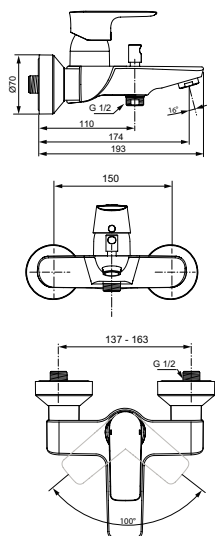

Артикул	Пропускная способность, л/мин	* РРЦ вкл. НДС, у.е
A7033A5	20	516,23

Покрытие / цвет

A5 Magnetic Grey (Магнит)

Описание изделия

CONNECT AIR Однорукоятковый настенный смеситель для ванны/душа
 Картридж IS 40 мм с функцией HWTC (ограничение максимальной температуры горячей воды), с функцией CLICK (ограничение потока воды)
 Монтаж на стандартных эксцентриках (в комплекте: эксцентрики, пластиковые отражатели, уплотнительные прокладки)
 Автоматическое переключение ванна/душ
 Металлическая рукоятка с индикатором горячей / холодной воды