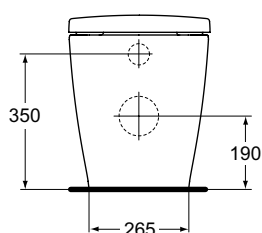

Покрытие / цвет

- 01 Euro White (Евробелый)
- 67 Neutral (Нейтральный)