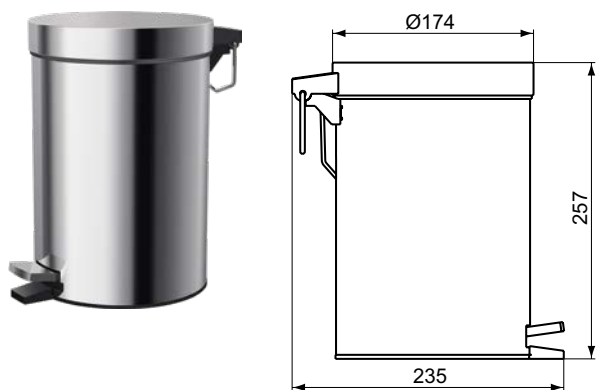

Описание изделия

ИОМ Корзина для мусора, объем 3 л, напольная, педальное открытие

Артикул	Вес, кг	* РРЦ вкл. НДС, у.е
A9104MY	0,9	108,93

Покрытие / цвет

MY Stainless Steel (Нержавеющая сталь)