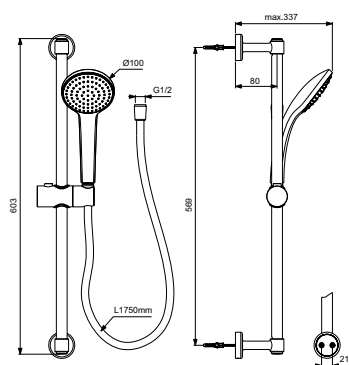

Описание изделия

IDEALRAIN SOFT M1 Душевой гарнитур со штангой 60 см
1-функциональная легкоочищаемая душевая лейка 100 мм,
ограничение потока 8 л/мин.
Шланг для душа IdealFlex 1750 мм
Штанга 60 см Ø21 мм, пластиковый слайдер

Артикул	Пропускная способность, л/мин	* РРЦ вкл. НДС, у.е
VD142XG	8	140,39

Покрытие / цвет
XG Silk Black (Черный матовый)