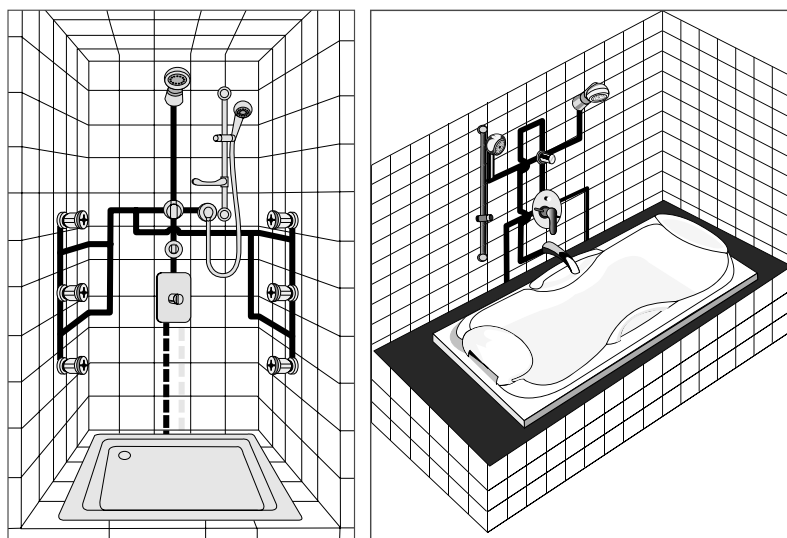

ООО "Идеал Стандарт РУС"

115162, Россия, Москва, ул.
Шаболовка, д.31, корпус Г, 2 этаж
тел. +7 495 669 23 11
факс +7 495 669 23 12
www.idealstandard.ru

Гидромассаж-сервис

129090, Россия, Москва, 5-й Донской
проезд, дом 23, подъезд №1, 2-й
этаж
тел. +7 495 937 22 37
+7 495 982 35 30
www.hydroserve.ru