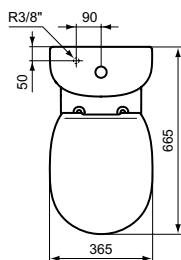

Покрытие / цвет

- 01 Euro White (Евробелый)
- 67 Neutral (Нейтральный)

	J324867	WW965742	T682067	T002667	T002767
A I	185 - 205	185 - 205	250 - 270	165 - 220	60 - 160
A I+II				T002867	
A I+III				T002967	
				II = +20 / -20	
				III = +40 / -40