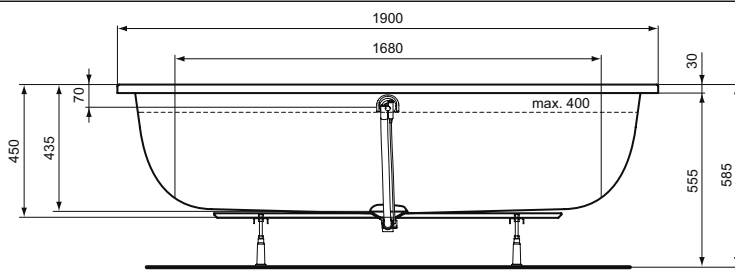

Ванны, Душевые
ограждения и Поддоны