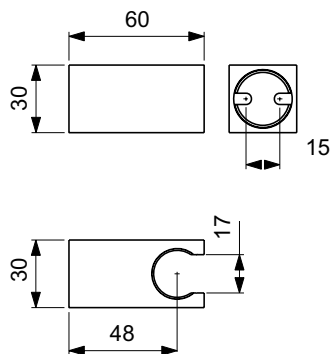

Описание изделия

IDEALRAIN Фиксированный держатель для душевой лейки, кубический дизайн, металлический с пластиковым вкладышем

Артикул	Пропускная способность, л/мин	* РРЦ вкл. НДС, у.е
BC770GN		90,64

Покрытие / цвет

GN Silver Storm (Серебряный Шторм)