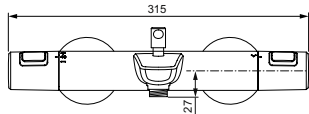

Описание изделия

Seratherm T25 Настенный термостатический смеситель для ванны/
душа
Монтаж на стандартных эксцентриках
Термостатический картридж IS, новая технология
Затворы на керамических дисках G1/2 180°
Технология «Cool body» («Холодный корпус»)
Без душевого гарнитура
Пластиковые рукоятки с ограничителями температуры (40°C)
и потока воды (50%)
Автоматическое переключение
Аэратор Perlator
Встроенный обратный клапан

Артикул	Пропускная способность, л/мин	* РРЦ вкл. НДС, у.е
A7206AA	20	271,95

Покрытие / цвет

AA Chrome (Хром)