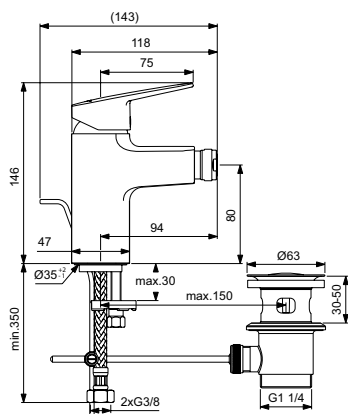

Артикул	Пропускная способность, л/мин	* РРЦ вкл. НДС, у.е
BD277AA	5	259,96

Покрытие / цвет
AA Chrome (Хром)

Описание изделия

Ceraplan Смеситель для биде с металлическим донным клапаном
Система монтажа EASY-FIX (облегченный монтаж)
Гибкая подводка G3/8"
Картридж FirmaFlow 38 мм с функцией HWTC (ограничение максимальной температуры горячей воды)
Металлическая рукоятка с индикаторами горячей / холодной воды
Аэратор на шаровом шарнире с ограничением потока 5 л/мин