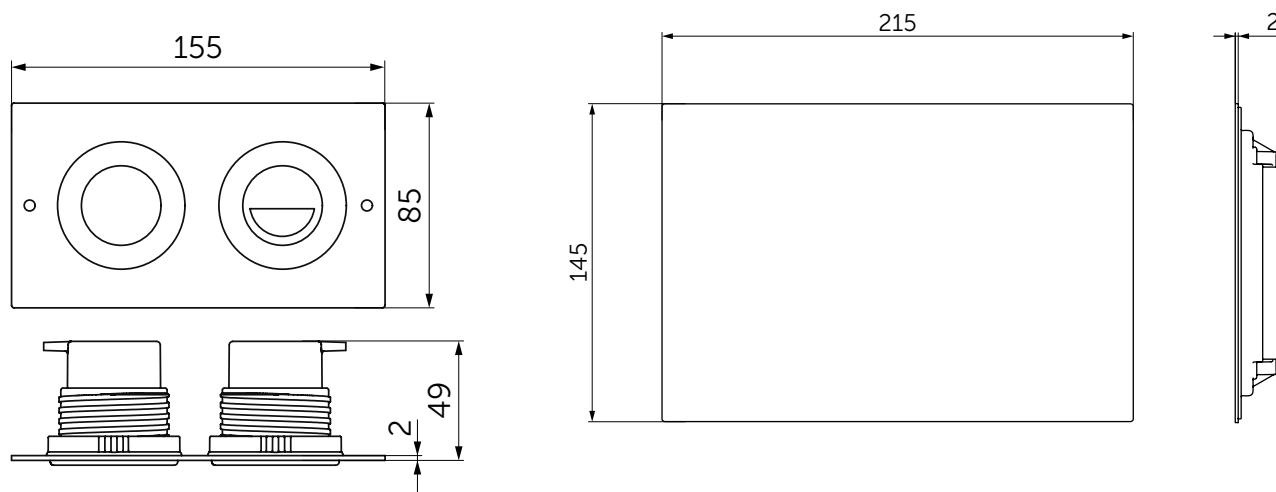

Покрытие / цвет

- 67 Neutral (Нейтральный)
- AA Chrome (Хром)
- AC White (Белый)
- JG Velour Chrome (Матовый хром)
- MY Нержавеющая сталь