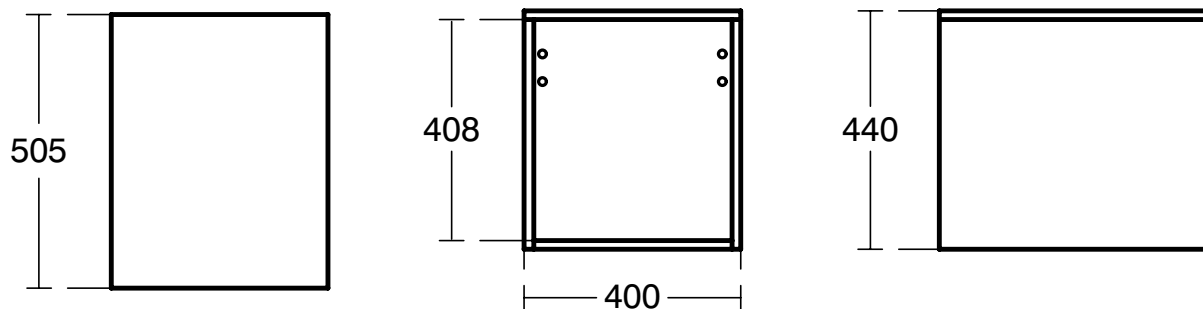

Покрытие / цвет

- DU Matt White (Белый матовый)
- NF Sand Biege Matt (Песочно-бежевый матовый)
- NG Quartz Grey Matt (Кварцево-серый матовый)
- NV Carbon Grey Matt (Угльно-серый матовый)
- NH Greige Matt (Серый матовый)
- NX Natural Oak (Натуральный дуб)
- NW Coffee Oak (Кофейный дуб)