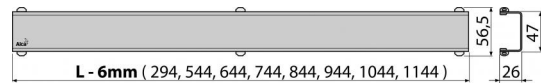

DESIGN-750LN

Решетка для водоотводящего желоба, нержавеющая сталь-глянец

Область применения

Для водоотводящих желобов ALCA: APZ6, APZ106, APZ1106, APZ1006, APZ16, APZ116, APZ1016, APZ1116

Свойства

- Материал: нержавеющая сталь AISI 304, DIN 1.4301
- U-профиль из нержавеющей стали: глянec

Содержание комплекта

- Крюк для демонтажа
- Пластиковые поддерживающие шпонки
- Решетка

Код заказа, Логистическая информация

Код	EAN	Вес (шт | упаковка | паллета)	Размеры (шт | упаковка)	Количество (упаковка | паллета)
DESIGN-750LN	8595580506131	750 MM 0,7974 | 0,0000 | 0,0000 кг	760×35×65 | – MM	1 | – шт

Гарантии 2/3 лет
Таможенный код 73269098
Свойства EN 1253

Технические параметры

- Класс нагрузки K3 300 kg