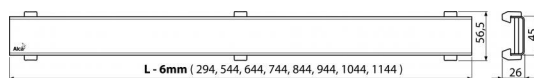

DESIGN-650ANTIC

Решетка для водоотводящего желоба, бронза-антик

Область применения

Для водоотводящих желобов ALCA: APZ6, APZ106, APZ1006, APZ1106, APZ16, APZ116, APZ1016, APZ1116

Свойства

- Материал U-профиля: латунь + поверхность с отделкой бронза-антик

Содержание комплекта

- Крюк для демонтажа
- Пластиковые поддерживающие шпонки
- Решетка

Код заказа, Логистическая информация

Код	EAN	Вес (шт | упаковка | паллета)	Размеры (шт | упаковка)	Количество (упаковка | паллета)
DESIGN-650ANTIC	8595580539733	650 MM 0,7100 | 0,0000 | 0,0000 кг	660×35×65 | – MM	1 | – шт

Гарантии

2/3 лет

Таможенный кодСвойства

74182000

EN 1253

Технические параметры

- Класс нагрузки K3 300 kg