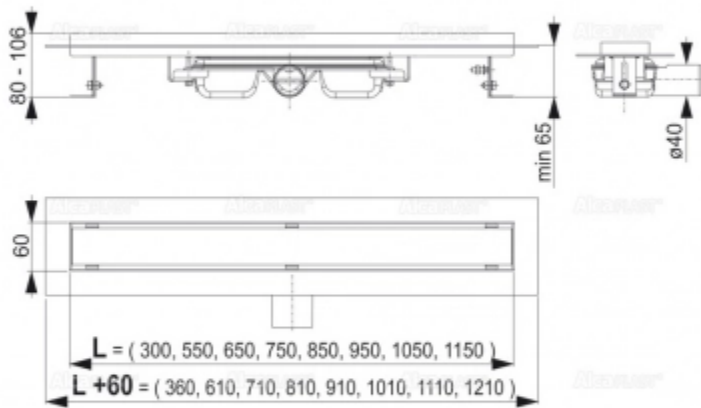

Alcaplast APZ6 Professional Водоотводящий желоб с порогами для цельной решетки низкий, горизонтальный слив, 550 мм APZ106-550

Характеристики	Комплектация
<ul style="list-style-type: none">• Производитель: Alcaplast• Страна-производитель: Чехия• Вариант: низкий, горизонтальный слив, 550 мм• Выпуск: горизонтальный• Размер: 550• Сифон: низкий• Слив: горизонтальный	<ul style="list-style-type: none">• Водоотводящий желоб с сифоном• Монтажный набор: шуруп Ø6×50 - 2 шт., дюбель Ø10 - 2 шт.• Самоклеящиеся гидроизоляционные ленты• Защитная пленка для воронки желоба и впускного отверстия сифона• Монтажный вкладыш для защиты лотка желоба• Монтажный набор для крепления регулируемых ножек: шуруп M6×12 - 2 шт.